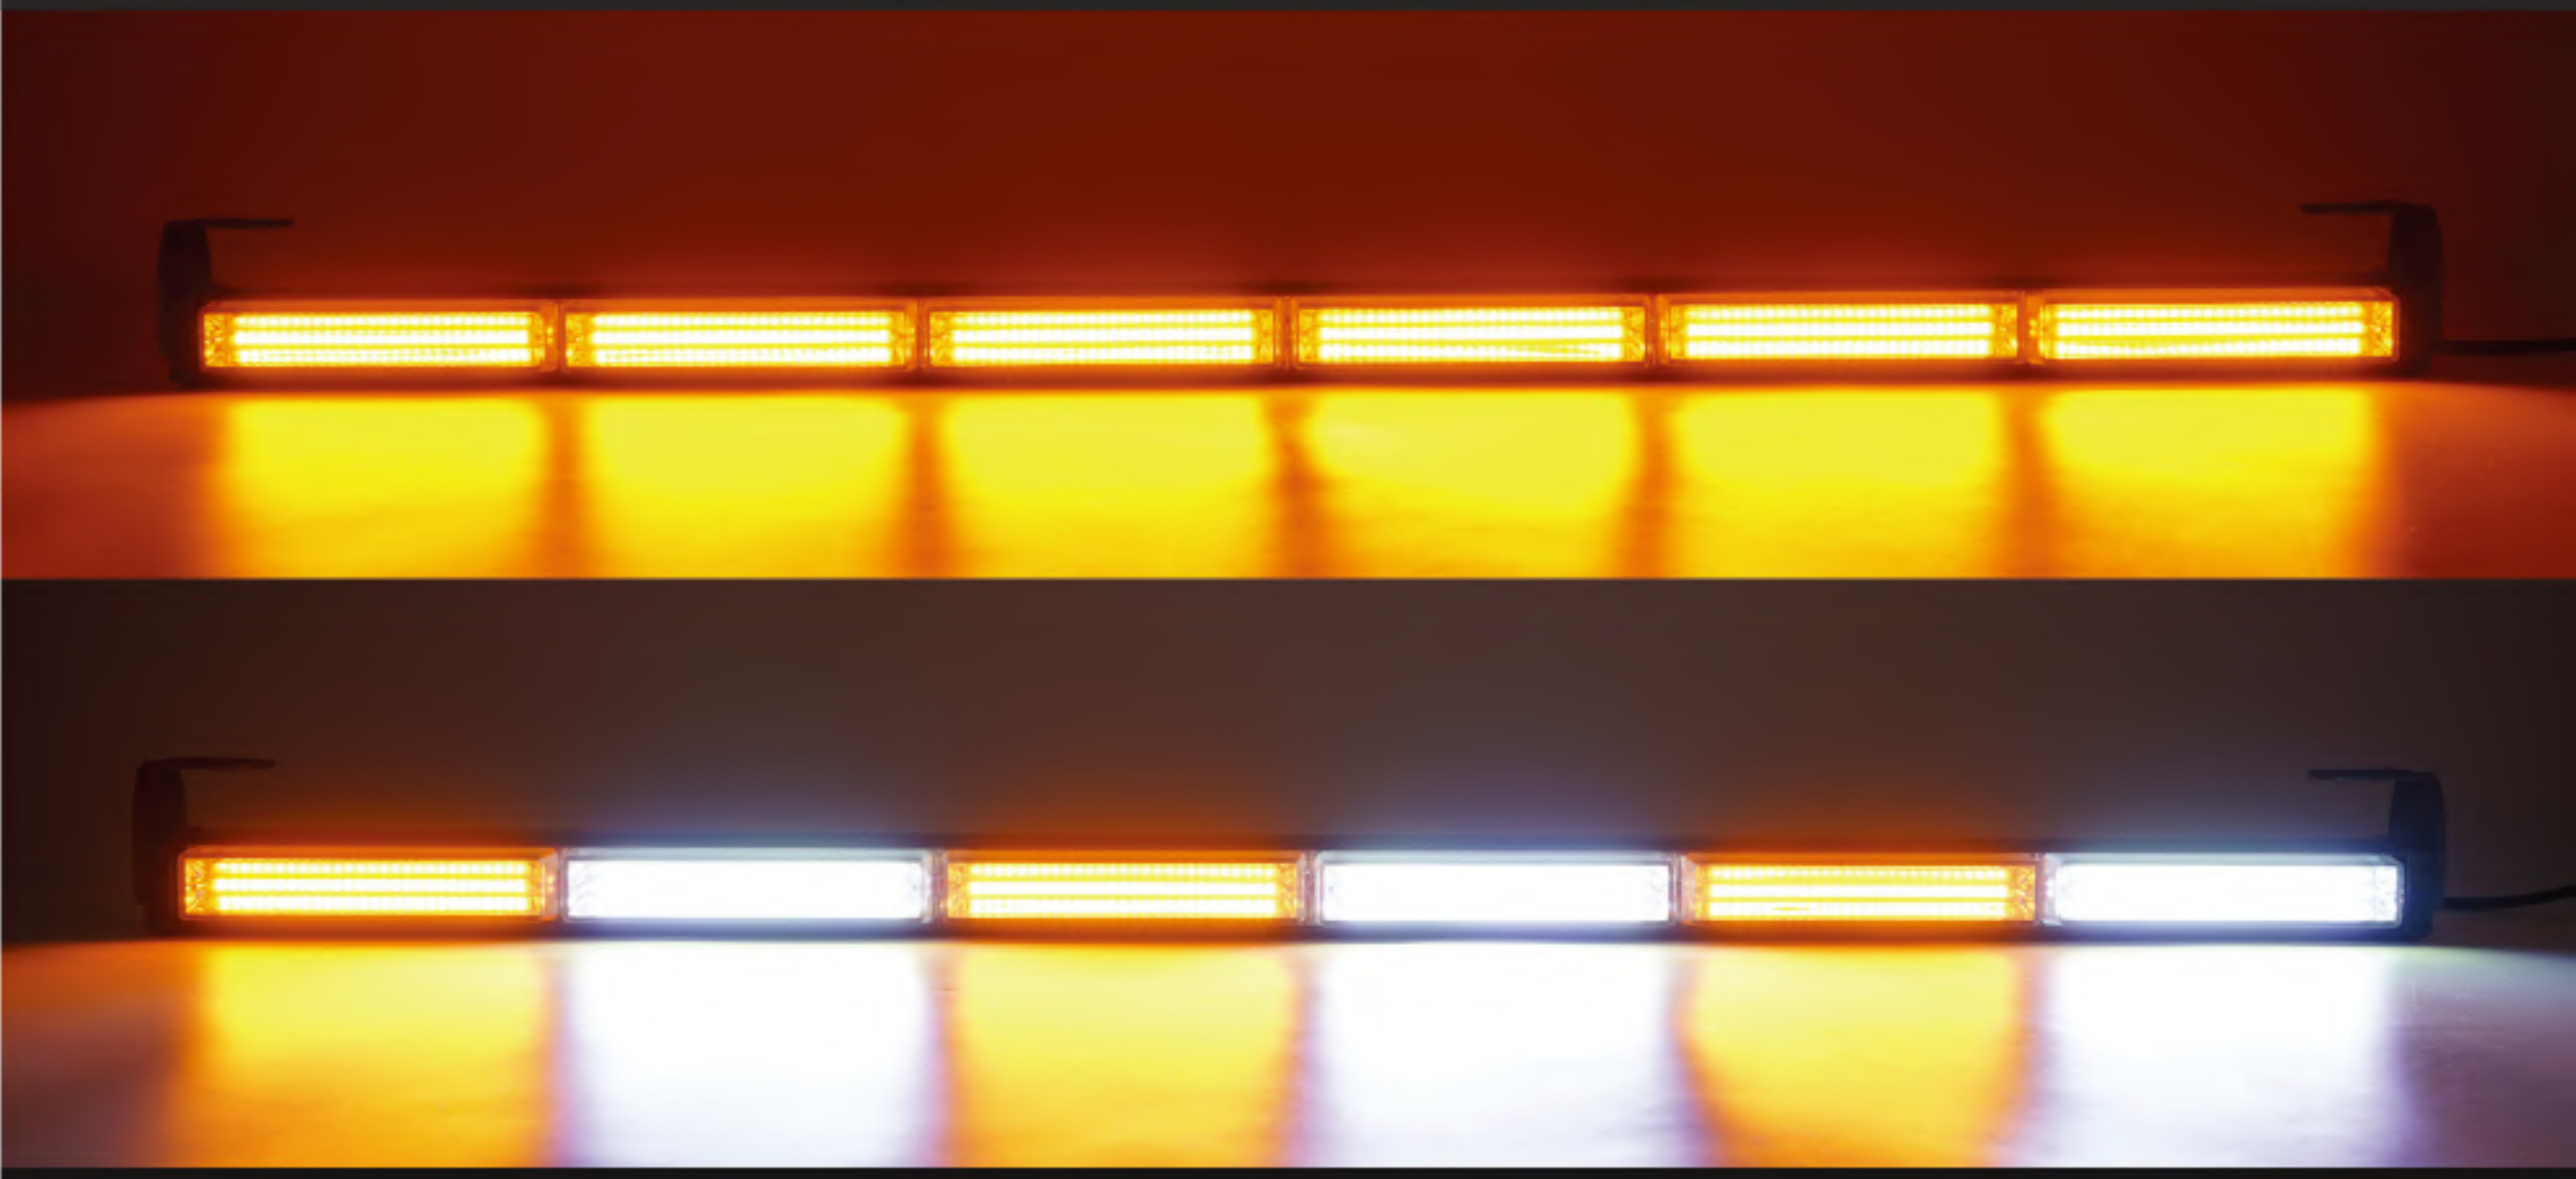

LED STROBE LIGHTBARS