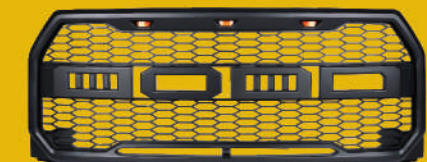

2015-2017 FORD F-150

ZS-0100