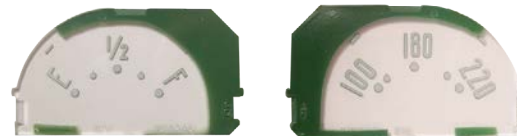

5129 '53-'55 Clock Bezel

5101 '53-'57 Speedometer Bezel

5106 '53-'62 Tachometer Bezel

5120 '53-'62 Twin Gauge Bezel

5136

5137

5136 '53-'58 Fuel Gauge Face

5137 '53-'58 Temperature Gauge Face