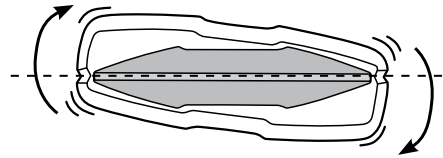

7

GB/US Tighten alternately
 D Die Schrauben abwechselnd anziehen
 F Serrer alternativement chaque côté
 NL Afwisselend aan de linker- en de rechterkant aandraaien
 I Alternare il serraggio delle viti
 E Apertar alternativamente
 PT Aperte alternadamente
 S Dra åt växelvis
 FIN Kierrä vuorotellen
 EST Pinguldage vaheldumisi
 LAT Pievelciēt pamiēšus
 LIT Užsukinėkite pakaitomis
 PL Śruby dokręcaj naprzemiennie
 RU Затягивайте попеременно

中文 交替拧紧

한국어 번갈아 가며 조이십시오.

日本語 交互に締め付けてください。

ไทย ชันในแบบสลับ

≈ 3 Nm

8

x1
17 mm

THULE
SWEDEN
**ONE
KEY
SYSTEM**