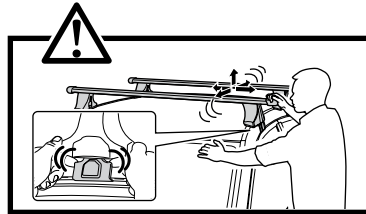

中文 交替拧紧

한국어 번갈아 가며 조이십시오.

日本語 交互に締め付けてください。

ไทย ชันในแบบสลับ

≈ 3 Nm

8

x1
17 mm

THULE
SWEDEN
**ONE
KEY
SYSTEM**