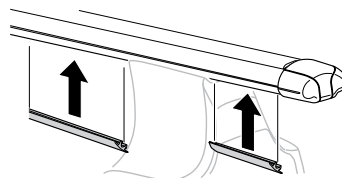

中文 交替拧紧

한국어 번갈아 가며 조이십시오.

日本語 交互に締め付けてください。

ไทย ชันในแบบสลับ

≈ 3 Nm

8

x1
17 mm

THULE
SWEDEN
**ONE
KEY
SYSTEM**