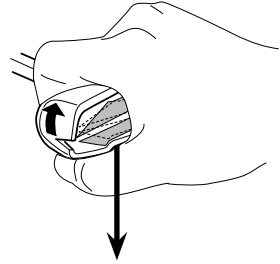

7

GB/US Tighten alternately
 D Die Schrauben abwechselnd anziehen
 F Serrer alternativement chaque côté
 NL Afwisselend aan de linker- en de rechterkant aandraaien
 I Alternare il serraggio delle viti
 E Apertar alternativamente
 PT Aperte alternadamente
 S Dra åt växelvis
 FIN Kierrä vuorotellen
 EST Pinguldage vaheldumisi
 LAT Pievelciēt pamiēšus
 LIT Užsukinėkite pakaitomis
 PL Śruby dokręcaj naprzemiennie
 RU Затягивайте попеременно

中文 交替拧紧

한국어 번갈아 가며 조이십시오.

日本語 交互に締め付けてください。

ไทย ชันในแบบสลับ

≈ 3 Nm

8

x1
17 mm

THULE
SWEDEN
**ONE
KEY
SYSTEM**