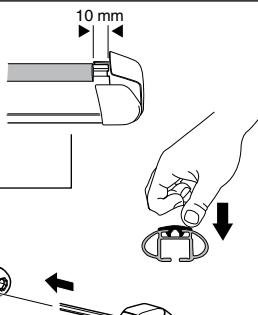

1

2

754 Rapid System
480R Rapid Traverse
(North America)

x4

x4

x4

480 Traverse
(North America)

x4