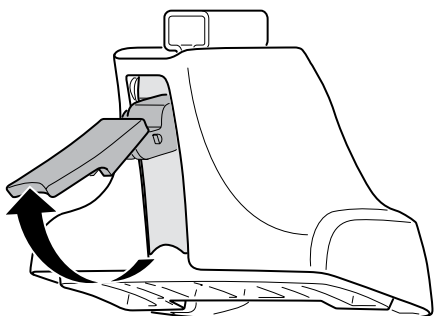

1

2

754 Rapid System
480R Rapid Traverse
(North America)

x4

x4

x4

480 Traverse
(North America)

x4