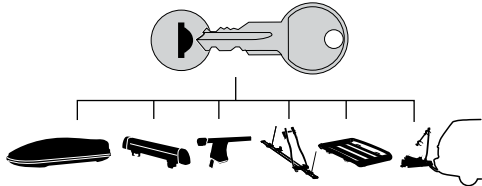

中文 交替拧紧

한국어 번갈아 가며 조이십시오.

日本語 交互に締め付けてください。

ไทย ชันในแบบสลับ

≈ 3 Nm

8

x1
17 mm

THULE
SWEDEN
**ONE
KEY
SYSTEM**