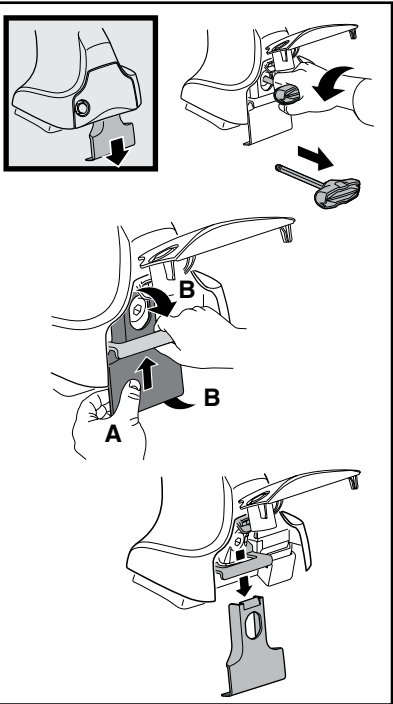

中文 交替拧紧

한국어 번갈아 가며 조이십시오.

日本語 交互に締め付けてください。

ไทย ชันในแบบสลับ

≈ 3 Nm

8

x1
17 mm

THULE
SWEDEN
**ONE
KEY
SYSTEM**