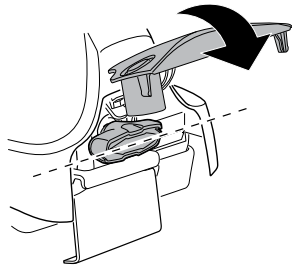

中文 交替拧紧

한국어 번갈아 가며 조이십시오.

日本語 交互に締め付けてください。

ไทย ชันในแบบสลับ

≈ 3 Nm

8

x1
17 mm

THULE
SWEDEN
**ONE
KEY
SYSTEM**