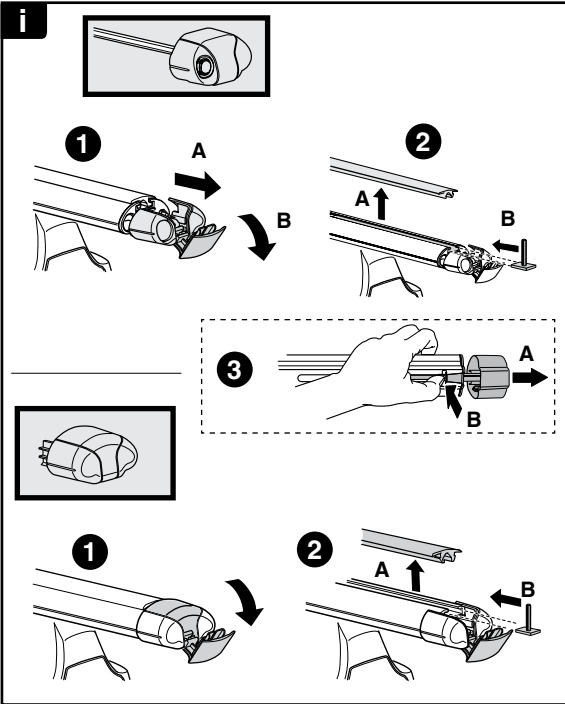

中文 交替拧紧

한국어 번갈아 가며 조이십시오.

日本語 交互に締め付けてください。

ไทย ชันในแบบสลับ

≈ 3 Nm

8

x1
17 mm

THULE
SWEDEN
**ONE
KEY
SYSTEM**