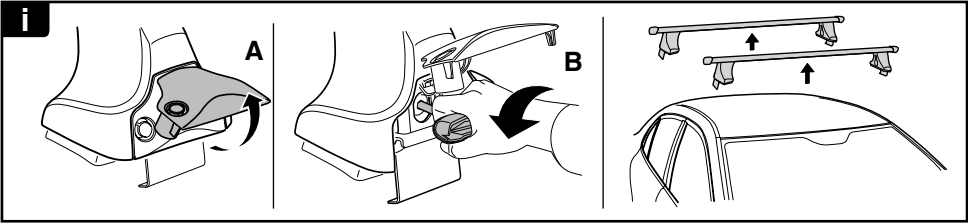

中文 交替拧紧

한국어 번갈아 가며 조이십시오.

日本語 交互に締め付けてください。

ไทย ชันในแบบสลับ

≈ 3 Nm

8

x1
17 mm

THULE
SWEDEN
**ONE
KEY
SYSTEM**