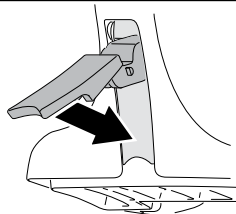

3

	X
TOYOTA Prius, 5-dr Estate, 12-	39
TOYOTA Prius, 5-dr Estate, 12- (with glass roof)	39
TOYOTA Prius V, 5-dr Wagon, *12-	39
TOYOTA Prius V, 5-dr Wagon, *12- (with glass roof)	39

	Y
TOYOTA Prius, 5-dr Estate, 12-	35,5
TOYOTA Prius, 5-dr Estate, 12- (with glass roof)	35,5
TOYOTA Prius V, 5-dr Wagon, *12-	35,5
TOYOTA Prius V, 5-dr Wagon, *12- (with glass roof)	35,5

3

(North America)

	X inch	X mm
TOYOTA Prius, 5-dr Estate, 12-	41"	1041 mm
TOYOTA Prius, 5-dr Estate, 12- (with glass roof)	41"	1041 mm
TOYOTA Prius V, 5-dr Wagon, *12-	41"	1041 mm
TOYOTA Prius V, 5-dr Wagon, *12- (with glass roof)	41"	1041 mm

	Y inch	Y mm
TOYOTA Prius, 5-dr Estate, 12-	39 ⁵/₈"	1006 mm
TOYOTA Prius, 5-dr Estate, 12- (with glass roof)	39 ⁵/₈"	1006 mm
TOYOTA Prius V, 5-dr Wagon, *12-	39 ⁵/₈"	1006 mm
TOYOTA Prius V, 5-dr Wagon, *12- (with glass roof)	39 ⁵/₈"	1006 mm

4