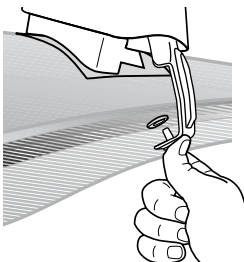

RR

5

	X mm	Y mm	X inch	Y inch
VOLKSWAGEN Passat (B6), 4-dr Sedan, 05- / *06-	270 mm	775 mm	10 ⁵/₈ "	30 ¹/₂ "

6

480R/754

480

7

THULE
SWEDEN
**ONE
KEY
SYSTEM**