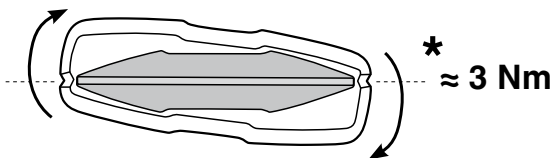

RR

5

	X mm	Y mm	X inch	Y inch
VOLKSWAGEN Passat (B6), 4-dr Sedan, 05- / *06-	270 mm	775 mm	10 ⁵/₈ "	30 ¹/₂ "

6

480R/754

480

7

THULE
SWEDEN
**ONE
KEY
SYSTEM**