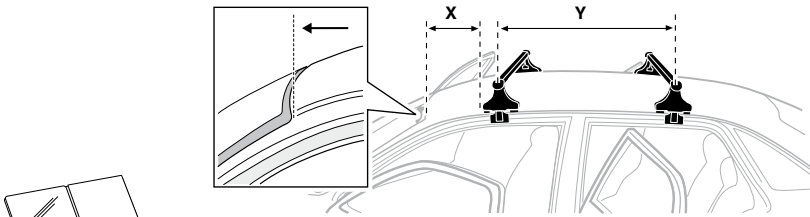

RR

5

	X mm	Y mm	X inch	Y inch
VOLKSWAGEN Passat (B6), 4-dr Sedan, 05- / *06-	270 mm	775 mm	10 ⁵/₈ "	30 ¹/₂ "

6

480R/754

480

7

THULE
SWEDEN
**ONE
KEY
SYSTEM**