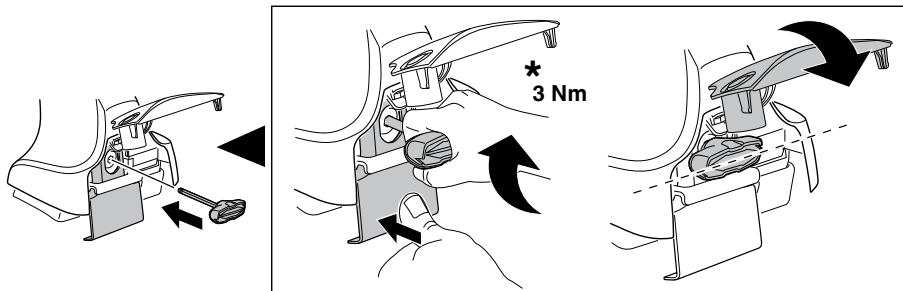

RR

5

	X mm	Y mm	X inch	Y inch
VOLKSWAGEN Passat (B6), 4-dr Sedan, 05- / *06-	270 mm	775 mm	10 ⁵/₈ "	30 ¹/₂ "

6

480R/754

480

7

THULE
SWEDEN
**ONE
KEY
SYSTEM**