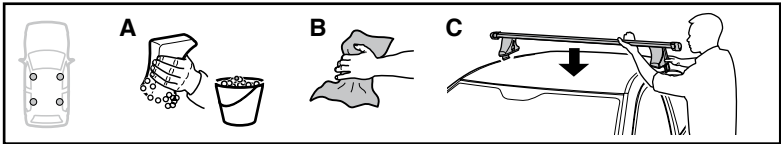

RR

5

	X mm	Y mm	X inch	Y inch
VOLKSWAGEN Passat (B6), 4-dr Sedan, 05- / *06-	270 mm	775 mm	10 ⁵/₈ "	30 ¹/₂ "

6

480R/754

480

7

THULE
SWEDEN
**ONE
KEY
SYSTEM**