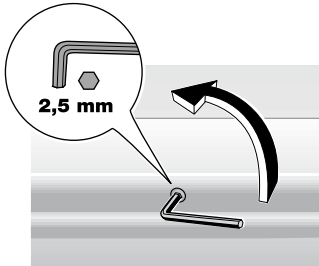

RR

5

	X mm	Y mm	X inch	Y inch
VOLKSWAGEN Passat (B6), 4-dr Sedan, 05- / *06-	270 mm	775 mm	10 ⁵/₈ "	30 ¹/₂ "

6

480R/754

480

7

THULE
SWEDEN
**ONE
KEY
SYSTEM**