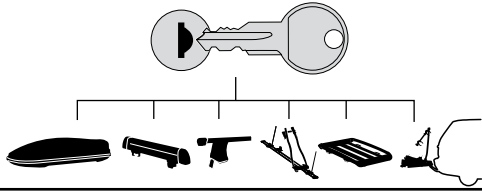

RR

5

	X mm	Y mm	X inch	Y inch
VOLKSWAGEN Passat (B6), 4-dr Sedan, 05- / *06-	270 mm	775 mm	10 ⁵/₈ "	30 ¹/₂ "

6

480R/754

480

7

THULE
SWEDEN
**ONE
KEY
SYSTEM**