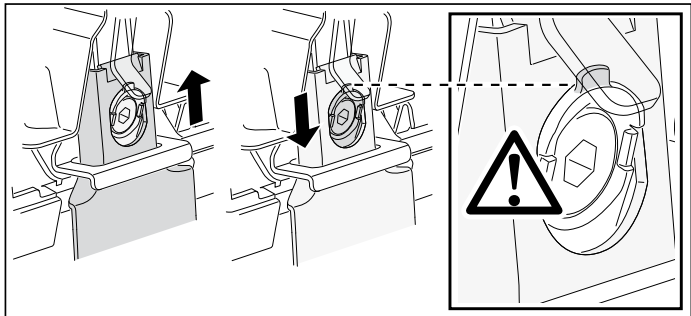

RR

5

	X mm	Y mm	X inch	Y inch
VOLKSWAGEN Passat (B6), 4-dr Sedan, 05- / *06-	270 mm	775 mm	10 ⁵/₈ "	30 ¹/₂ "

6

480R/754

480

7

THULE
SWEDEN
**ONE
KEY
SYSTEM**