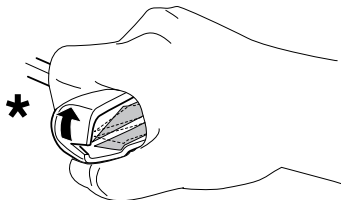

RR

5

	X mm	Y mm	X inch	Y inch
VOLKSWAGEN Passat (B6), 4-dr Sedan, 05- / *06-	270 mm	775 mm	10 ⁵/₈ "	30 ¹/₂ "

6

480R/754

480

7

THULE
SWEDEN
**ONE
KEY
SYSTEM**