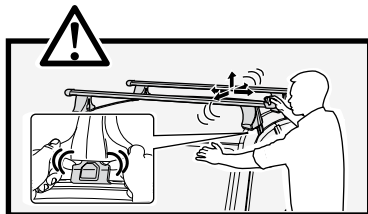

RR

5

	X mm	Y mm	X inch	Y inch
VOLKSWAGEN Passat (B6), 4-dr Sedan, 05- / *06-	270 mm	775 mm	10 ⁵/₈ "	30 ¹/₂ "

6

480R/754

480

7

THULE
SWEDEN
**ONE
KEY
SYSTEM**