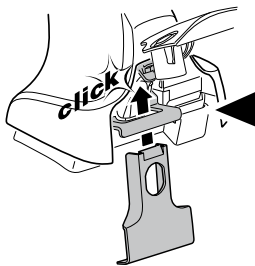

RR

5

	X mm	Y mm	X inch	Y inch
VOLKSWAGEN Passat (B6), 4-dr Sedan, 05- / *06-	270 mm	775 mm	10 ⁵/₈ "	30 ¹/₂ "

6

480R/754

480

7

THULE
SWEDEN
**ONE
KEY
SYSTEM**