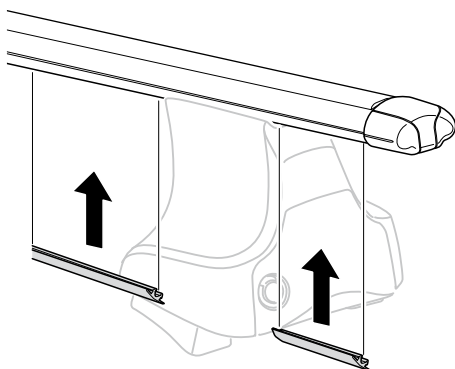

RR

5

	X mm	Y mm	X inch	Y inch
VOLKSWAGEN Passat (B6), 4-dr Sedan, 05- / *06-	270 mm	775 mm	10 ⁵/₈ "	30 ¹/₂ "

6

480R/754

480

7

THULE
SWEDEN
**ONE
KEY
SYSTEM**