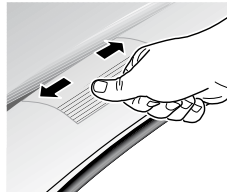

RR

5

	X mm	Y mm	X inch	Y inch
VOLKSWAGEN Passat (B6), 4-dr Sedan, 05- / *06-	270 mm	775 mm	10 ⁵/₈ "	30 ¹/₂ "

6

480R/754

480

7

THULE
SWEDEN
**ONE
KEY
SYSTEM**