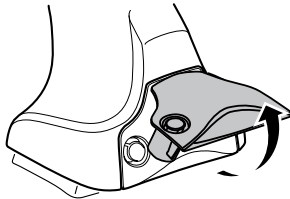

RR

5

	X mm	Y mm	X inch	Y inch
VOLKSWAGEN Passat (B6), 4-dr Sedan, 05- / *06-	270 mm	775 mm	10 ⁵/₈ "	30 ¹/₂ "

6

480R/754

480

7

THULE
SWEDEN
**ONE
KEY
SYSTEM**