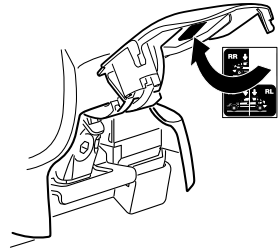

RR

5

	X mm	Y mm	X inch	Y inch
VOLKSWAGEN Passat (B6), 4-dr Sedan, 05- / *06-	270 mm	775 mm	10 ⁵/₈ "	30 ¹/₂ "

6

480R/754

480

7

THULE
SWEDEN
**ONE
KEY
SYSTEM**