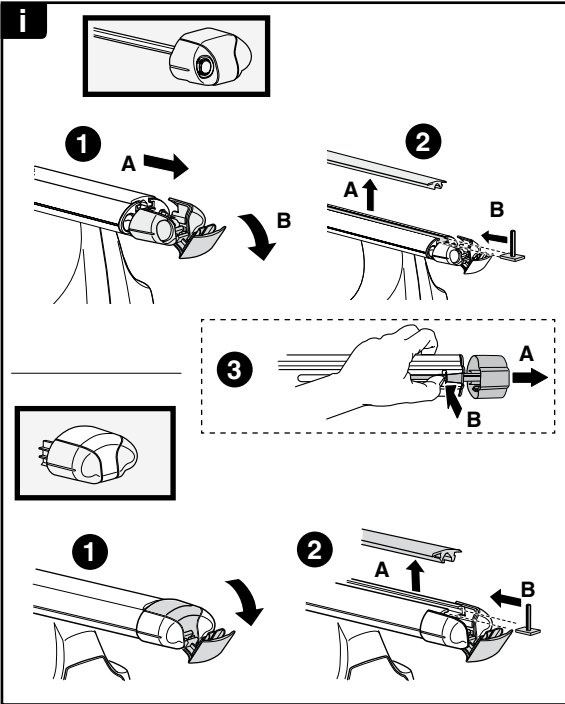

RR

5

	X mm	Y mm	X inch	Y inch
VOLKSWAGEN Passat (B6), 4-dr Sedan, 05- / *06-	270 mm	775 mm	10 ⁵/₈ "	30 ¹/₂ "

6

480R/754

480

7

THULE
SWEDEN
**ONE
KEY
SYSTEM**