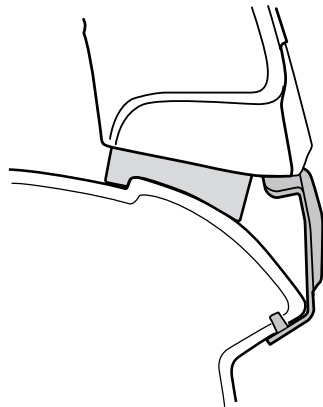

RR

5

	X mm	Y mm	X inch	Y inch
VOLKSWAGEN Passat (B6), 4-dr Sedan, 05- / *06-	270 mm	775 mm	10 ⁵/₈ "	30 ¹/₂ "

6

480R/754

480

7

THULE
SWEDEN
**ONE
KEY
SYSTEM**