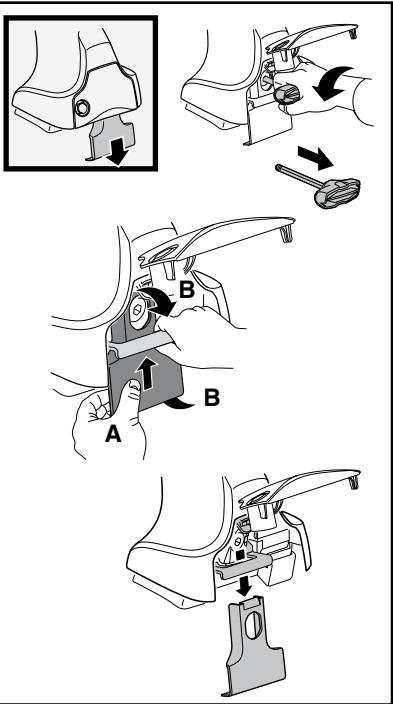

RR

5

	X mm	Y mm	X inch	Y inch
VOLKSWAGEN Passat (B6), 4-dr Sedan, 05- / *06-	270 mm	775 mm	10 ⁵/₈ "	30 ¹/₂ "

6

480R/754

480

7

THULE
SWEDEN
**ONE
KEY
SYSTEM**