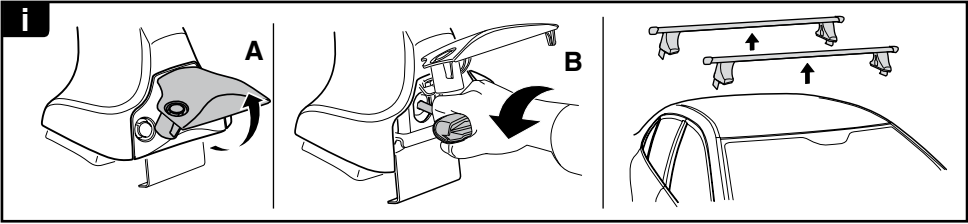

RR

5

	X mm	Y mm	X inch	Y inch
VOLKSWAGEN Passat (B6), 4-dr Sedan, 05- / *06-	270 mm	775 mm	10 ⁵/₈ "	30 ¹/₂ "

6

480R/754

480

7

THULE
SWEDEN
**ONE
KEY
SYSTEM**