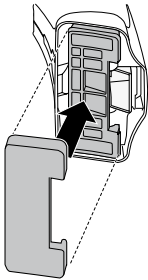

RR

5

	X mm	Y mm	X inch	Y inch
VOLKSWAGEN Passat (B6), 4-dr Sedan, 05- / *06-	270 mm	775 mm	10 ⁵/₈ "	30 ¹/₂ "

6

480R/754

480

7

THULE
SWEDEN
**ONE
KEY
SYSTEM**