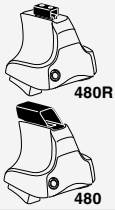

2

VOLKSWAGEN Passat (B6), 4-dr Sedan, 05- / *06-

X

40,5

1

2

VOLKSWAGEN Passat (B6), 4-dr Sedan, 05- / *06-

Y

39

480R

480

1

2

VOLKSWAGEN Passat (B6), 4-dr Sedan, 05- / *06-

X inch

X mm

41 5/8"

1056 mm

1

2

VOLKSWAGEN Passat (B6), 4-dr Sedan, 05- / *06-

Y inch

Y mm

41"