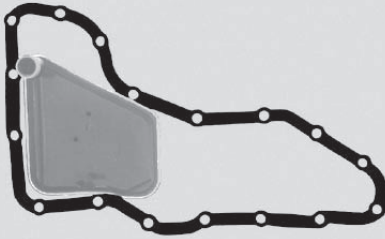

ATX
81-94
Escort, Lynx, Tempo, Topaz

745027

AXOD AX4S
1990 Taurus 2..5
86-95 Taurus 3.0
88-95 Taurus 3.8

745028

AXOD AX4
93-95 Taurus SHO
94-96 Taurus 3.0 24 valve
96-02 Taurus 3.4 SHO

745119

745119 - 5/16"
745200 - 3/8"