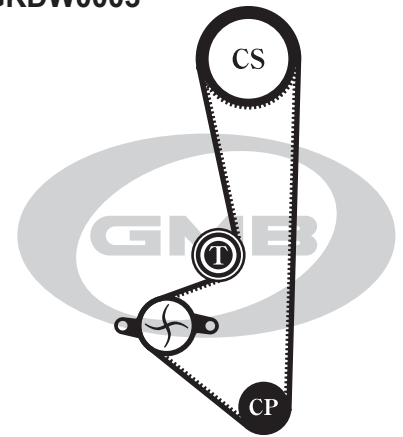

# TIMING BELT KIT LAYOUT

TOYOTA

GKT0001

GKT0002

GKT0003

GKT0004

GKT0005

GKT0006