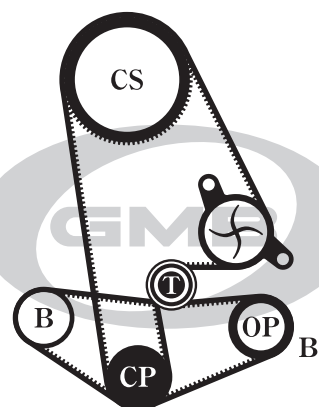

# TIMING BELT KIT LAYOUT

HONDA

GKHO0001

GKHO0002

GKHO0003

GKHO0004

GKHO0005

GKHO0006