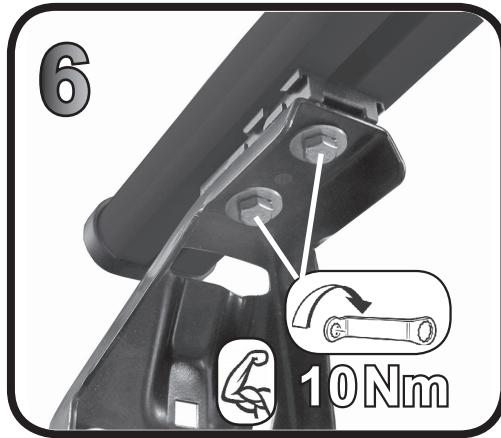

5

6

7

8

68.003

FITTING INSTRUCTION
"Steel"

1

BMW Serie I 3/5P (04-11) (2012>)	•	
BMW Serie III 5P (99-05)	•	
BMW Serie III Berlina 4P (05-11) (2012>)	•	
BMW Serie III Coupè 2P (05-11)	•	
BMW Serie III GT 5P (2013>)		•
BMW Serie III Touring 5P (05-11)	•	
BMW Serie IV Gran Coupè 4P (2014>)		•
BMW Serie V 4P(96-02)	•	
CITROËN C4 Aircross 5P (2012>)		•
CITROËN C4 Berlina 5P (>2010)	•	
CITROËN C4 Coupè 3P (>2010)	•	
CITROËN C4 Picasso 5P (>2013)	•	
FIAT Idea 5P (2003>)		•
FIAT Panda III 5P (2012>)	•	
FIAT Stilo 3/5P (2002>)	•	
FORD C-Max 5P (>2010)		•
FORD Focus II 3/5P (04-11)		•
FORD Focus SW 5P (04-11)		•
FORD S-Max 5P (2006>) Senza tetto in vetro / Without glass roof		•
LANCIA Musa 5P (2005>)		•
LANCIA Lybra SW 5P (99-06) Con e senza tetto in vetro / With and without glass roof	•	
MERCEDES Classe A 5P (05-12)		•
MERCEDES Classe A Coupè 3P (05-12)		•
MERCEDES Classe B 5P (05-12)		•
MERCEDES Classe E 4P (02-09)		•
MITSUBISHI ASX 5P (2012>)		•
OPEL Astra 3/4/5P (04-09) Senza tetto in vetro / Without glass roof	•	
OPEL Astra SW 5P (04-09)	•	
OPEL Zafira 5P (08-11)	•	
PEUGEOT 307 3/5P (2001>)		•
RENAULT Grand Scenic II 5P (04-09) , Scenic II 5P (03-09)	•	
RENAULT Megane II 3/4P (02-08)	•	
RENAULT Megane II Berlina Sedan 5P (02-08)	•	
SAAB 9-3 Sportkombi SW 5P (2005>)	•	
VW Amarock 4P doppia cabina / double cab (2010>)		•