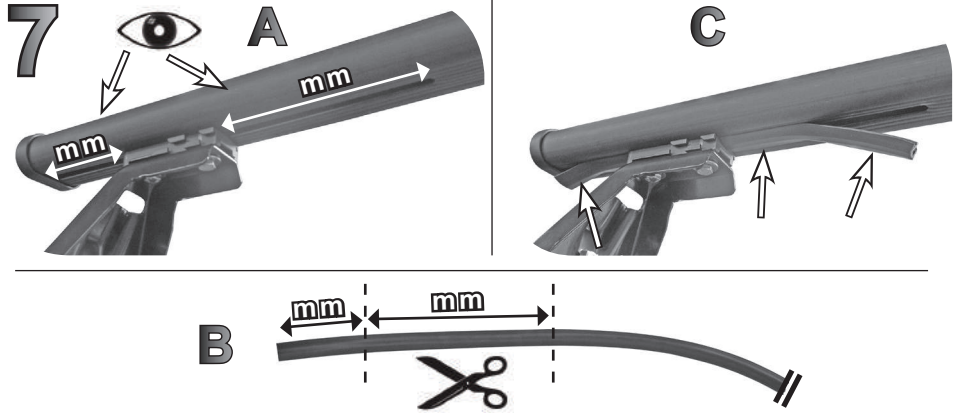

5

6

7

8

68.003

FITTING INSTRUCTION
"Steel"

1

BMW Serie I 3/5P (04-11) (2012>)	•	
BMW Serie III 5P (99-05)	•	
BMW Serie III Berlina 4P (05-11) (2012>)	•	
BMW Serie III Coupè 2P (05-11)	•	
BMW Serie III GT 5P (2013>)		•
BMW Serie III Touring 5P (05-11)	•	
BMW Serie IV Gran Coupè 4P (2014>)		•
BMW Serie V 4P(96-02)	•	
CITROËN C4 Aircross 5P (2012>)		•
CITROËN C4 Berlina 5P (>2010)	•	
CITROËN C4 Coupè 3P (>2010)	•	
CITROËN C4 Picasso 5P (>2013)	•	
FIAT Idea 5P (2003>)		•
FIAT Panda III 5P (2012>)	•	
FIAT Stilo 3/5P (2002>)	•	
FORD C-Max 5P (>2010)		•
FORD Focus II 3/5P (04-11)		•
FORD Focus SW 5P (04-11)		•
FORD S-Max 5P (2006>) Senza tetto in vetro / Without glass roof		•
LANCIA Musa 5P (2005>)		•
LANCIA Lybra SW 5P (99-06) Con e senza tetto in vetro / With and without glass roof	•	
MERCEDES Classe A 5P (05-12)		•
MERCEDES Classe A Coupè 3P (05-12)		•
MERCEDES Classe B 5P (05-12)		•
MERCEDES Classe E 4P (02-09)		•
MITSUBISHI ASX 5P (2012>)		•
OPEL Astra 3/4/5P (04-09) Senza tetto in vetro / Without glass roof	•	
OPEL Astra SW 5P (04-09)	•	
OPEL Zafira 5P (08-11)	•	
PEUGEOT 307 3/5P (2001>)		•
RENAULT Grand Scenic II 5P (04-09) , Scenic II 5P (03-09)	•	
RENAULT Megane II 3/4P (02-08)	•	
RENAULT Megane II Berlina Sedan 5P (02-08)	•	
SAAB 9-3 Sportkombi SW 5P (2005>)	•	
VW Amarock 4P doppia cabina / double cab (2010>)		•