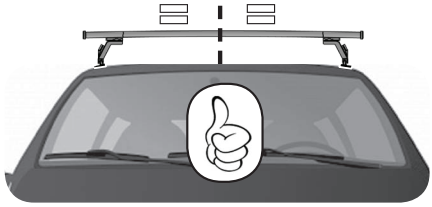

5

6

7

8

68.003

FITTING INSTRUCTION
"Steel"

1

BMW Serie I 3/5P (04-11) (2012>)	•	
BMW Serie III 5P (99-05)	•	
BMW Serie III Berlina 4P (05-11) (2012>)	•	
BMW Serie III Coupè 2P (05-11)	•	
BMW Serie III GT 5P (2013>)		•
BMW Serie III Touring 5P (05-11)	•	
BMW Serie IV Gran Coupè 4P (2014>)		•
BMW Serie V 4P(96-02)	•	
CITROËN C4 Aircross 5P (2012>)		•
CITROËN C4 Berlina 5P (>2010)	•	
CITROËN C4 Coupè 3P (>2010)	•	
CITROËN C4 Picasso 5P (>2013)	•	
FIAT Idea 5P (2003>)		•
FIAT Panda III 5P (2012>)	•	
FIAT Stilo 3/5P (2002>)	•	
FORD C-Max 5P (>2010)		•
FORD Focus II 3/5P (04-11)		•
FORD Focus SW 5P (04-11)		•
FORD S-Max 5P (2006>) Senza tetto in vetro / Without glass roof		•
LANCIA Musa 5P (2005>)		•
LANCIA Lybra SW 5P (99-06) Con e senza tetto in vetro / With and without glass roof	•	
MERCEDES Classe A 5P (05-12)		•
MERCEDES Classe A Coupè 3P (05-12)		•
MERCEDES Classe B 5P (05-12)		•
MERCEDES Classe E 4P (02-09)		•
MITSUBISHI ASX 5P (2012>)		•
OPEL Astra 3/4/5P (04-09) Senza tetto in vetro / Without glass roof	•	
OPEL Astra SW 5P (04-09)	•	
OPEL Zafira 5P (08-11)	•	
PEUGEOT 307 3/5P (2001>)		•
RENAULT Grand Scenic II 5P (04-09) , Scenic II 5P (03-09)	•	
RENAULT Megane II 3/4P (02-08)	•	
RENAULT Megane II Berlina Sedan 5P (02-08)	•	
SAAB 9-3 Sportkombi SW 5P (2005>)	•	
VW Amarock 4P doppia cabina / double cab (2010>)		•