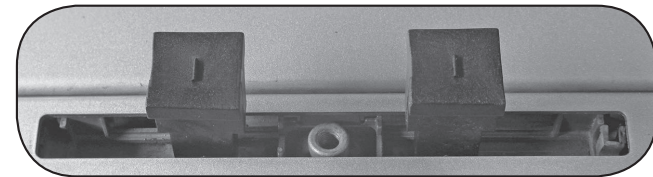

5

6

7

8

68.003

FITTING INSTRUCTION
"Steel"

1

BMW Serie I 3/5P (04-11) (2012>)	•	
BMW Serie III 5P (99-05)	•	
BMW Serie III Berlina 4P (05-11) (2012>)	•	
BMW Serie III Coupè 2P (05-11)	•	
BMW Serie III GT 5P (2013>)		•
BMW Serie III Touring 5P (05-11)	•	
BMW Serie IV Gran Coupè 4P (2014>)		•
BMW Serie V 4P(96-02)	•	
CITROËN C4 Aircross 5P (2012>)		•
CITROËN C4 Berlina 5P (>2010)	•	
CITROËN C4 Coupè 3P (>2010)	•	
CITROËN C4 Picasso 5P (>2013)	•	
FIAT Idea 5P (2003>)		•
FIAT Panda III 5P (2012>)	•	
FIAT Stilo 3/5P (2002>)	•	
FORD C-Max 5P (>2010)		•
FORD Focus II 3/5P (04-11)		•
FORD Focus SW 5P (04-11)		•
FORD S-Max 5P (2006>) Senza tetto in vetro / Without glass roof		•
LANCIA Musa 5P (2005>)		•
LANCIA Lybra SW 5P (99-06) Con e senza tetto in vetro / With and without glass roof	•	
MERCEDES Classe A 5P (05-12)		•
MERCEDES Classe A Coupè 3P (05-12)		•
MERCEDES Classe B 5P (05-12)		•
MERCEDES Classe E 4P (02-09)		•
MITSUBISHI ASX 5P (2012>)		•
OPEL Astra 3/4/5P (04-09) Senza tetto in vetro / Without glass roof	•	
OPEL Astra SW 5P (04-09)	•	
OPEL Zafira 5P (08-11)	•	
PEUGEOT 307 3/5P (2001>)		•
RENAULT Grand Scenic II 5P (04-09) , Scenic II 5P (03-09)	•	
RENAULT Megane II 3/4P (02-08)	•	
RENAULT Megane II Berlina Sedan 5P (02-08)	•	
SAAB 9-3 Sportkombi SW 5P (2005>)	•	
VW Amarock 4P doppia cabina / double cab (2010>)		•