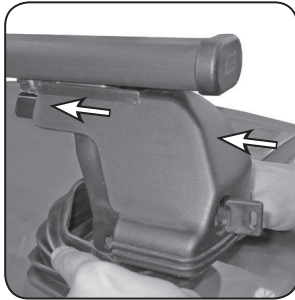

5

6

7

8

68.003

FITTING INSTRUCTION
"Steel"

1

BMW Serie I 3/5P (04-11) (2012>)	•	
BMW Serie III 5P (99-05)	•	
BMW Serie III Berlina 4P (05-11) (2012>)	•	
BMW Serie III Coupè 2P (05-11)	•	
BMW Serie III GT 5P (2013>)		•
BMW Serie III Touring 5P (05-11)	•	
BMW Serie IV Gran Coupè 4P (2014>)		•
BMW Serie V 4P(96-02)	•	
CITROËN C4 Aircross 5P (2012>)		•
CITROËN C4 Berlina 5P (>2010)	•	
CITROËN C4 Coupè 3P (>2010)	•	
CITROËN C4 Picasso 5P (>2013)	•	
FIAT Idea 5P (2003>)		•
FIAT Panda III 5P (2012>)	•	
FIAT Stilo 3/5P (2002>)	•	
FORD C-Max 5P (>2010)		•
FORD Focus II 3/5P (04-11)		•
FORD Focus SW 5P (04-11)		•
FORD S-Max 5P (2006>) Senza tetto in vetro / Without glass roof		•
LANCIA Musa 5P (2005>)		•
LANCIA Lybra SW 5P (99-06) Con e senza tetto in vetro / With and without glass roof	•	
MERCEDES Classe A 5P (05-12)		•
MERCEDES Classe A Coupè 3P (05-12)		•
MERCEDES Classe B 5P (05-12)		•
MERCEDES Classe E 4P (02-09)		•
MITSUBISHI ASX 5P (2012>)		•
OPEL Astra 3/4/5P (04-09) Senza tetto in vetro / Without glass roof	•	
OPEL Astra SW 5P (04-09)	•	
OPEL Zafira 5P (08-11)	•	
PEUGEOT 307 3/5P (2001>)		•
RENAULT Grand Scenic II 5P (04-09) , Scenic II 5P (03-09)	•	
RENAULT Megane II 3/4P (02-08)	•	
RENAULT Megane II Berlina Sedan 5P (02-08)	•	
SAAB 9-3 Sportkombi SW 5P (2005>)	•	
VW Amarock 4P doppia cabina / double cab (2010>)		•