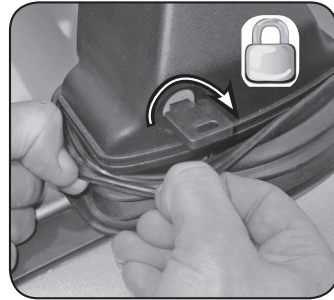

5

6

7

8

68.003

FITTING INSTRUCTION
"Steel"

1

BMW Serie I 3/5P (04-11) (2012>)	•	
BMW Serie III 5P (99-05)	•	
BMW Serie III Berlina 4P (05-11) (2012>)	•	
BMW Serie III Coupè 2P (05-11)	•	
BMW Serie III GT 5P (2013>)		•
BMW Serie III Touring 5P (05-11)	•	
BMW Serie IV Gran Coupè 4P (2014>)		•
BMW Serie V 4P(96-02)	•	
CITROËN C4 Aircross 5P (2012>)		•
CITROËN C4 Berlina 5P (>2010)	•	
CITROËN C4 Coupè 3P (>2010)	•	
CITROËN C4 Picasso 5P (>2013)	•	
FIAT Idea 5P (2003>)		•
FIAT Panda III 5P (2012>)	•	
FIAT Stilo 3/5P (2002>)	•	
FORD C-Max 5P (>2010)		•
FORD Focus II 3/5P (04-11)		•
FORD Focus SW 5P (04-11)		•
FORD S-Max 5P (2006>) Senza tetto in vetro / Without glass roof		•
LANCIA Musa 5P (2005>)		•
LANCIA Lybra SW 5P (99-06) Con e senza tetto in vetro / With and without glass roof	•	
MERCEDES Classe A 5P (05-12)		•
MERCEDES Classe A Coupè 3P (05-12)		•
MERCEDES Classe B 5P (05-12)		•
MERCEDES Classe E 4P (02-09)		•
MITSUBISHI ASX 5P (2012>)		•
OPEL Astra 3/4/5P (04-09) Senza tetto in vetro / Without glass roof	•	
OPEL Astra SW 5P (04-09)	•	
OPEL Zafira 5P (08-11)	•	
PEUGEOT 307 3/5P (2001>)		•
RENAULT Grand Scenic II 5P (04-09) , Scenic II 5P (03-09)	•	
RENAULT Megane II 3/4P (02-08)	•	
RENAULT Megane II Berlina Sedan 5P (02-08)	•	
SAAB 9-3 Sportkombi SW 5P (2005>)	•	
VW Amarock 4P doppia cabina / double cab (2010>)		•