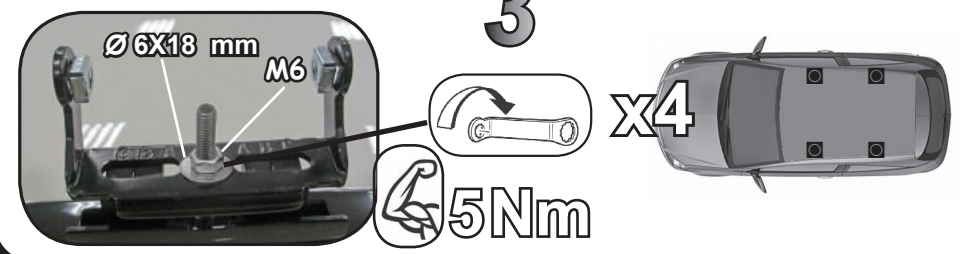

2

3

BMW Serie I 3/5P (04-11) (2012>)			•
BMW Serie III 5P (99-05)		•	
BMW Serie III Berlina 4P (05-11) (2012>)			•
BMW Serie III Coupè 2P (05-11)			•
BMW Serie III GT 5P (2013>)		•	
BMW Serie III Touring 5P (05-11)			•
BMW Serie IV Gran Coupè 4P (2014>)		•	
BMW Serie V 4P(96-02)			•
CITROËN C4 Aircross 5P (2012>)			•
CITROËN C4 Berlina 5P (>2010)			•
CITROËN C4 Coupè 3P (>2010)			•
CITROËN C4 Picasso 5P (>2013)			•
FIAT Idea 5P (2003>)		•	
FIAT Panda III 5P (2012>)		•	
FIAT Stilo 3/5P (2002>)			•
FORD C-Max 5P (>2010)			•
FORD Focus II 3/5P (04-11)			•
FORD Focus SW 5P (04-11)			•
FORD S-Max 5P (2006>)			•
Senza tetto in vetro / Without glass roof			
LANCIA Musa 5P (2005>)		•	
LANCIA Lybra SW 5P (99-06)	•		
Con e senza tetto in vetro/With and without glass roof			
MERCEDES Classe A 5P (05-12)			•
MERCEDES Classe A Coupè 3P (05-12)			•
MERCEDES Classe B 5P (05-12)			•
MERCEDES Classe E 4P (02-09)			•
MITSUBISHI ASX 5P (2012>)			•
OPEL Astra 3/4/5P (04-09)			•
Senza tetto in vetro / Without glass roof			
OPEL Astra SW 5P (04-09)			•
OPEL Zafira 5P (08-11)			•
PEUGEOT 307 3/5P (2001>)		•	
RENAULT Grand Scenic II 5P(04-09),Scenic II 5P(03-09)			•
RENAULT Megane II 3/4P (02-08)			•
RENAULT Megane II Berlina Sedan 5P (02-08)			•
SAAB 9-3 Sportkombi SW 5P (2005>)			•
VW Amarock 4P doppia cabina / double cab (10>)		•	

4