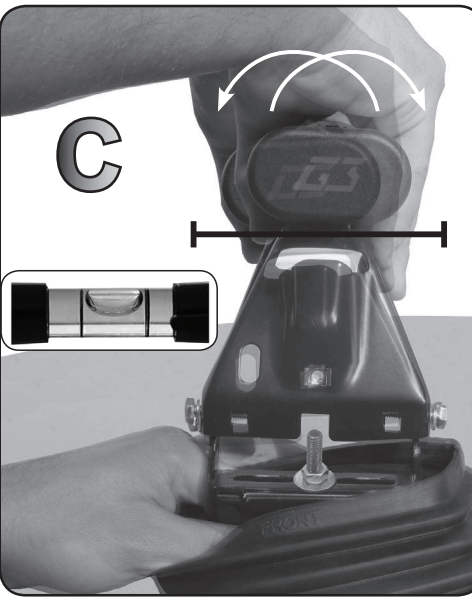

BMW Serie I 3/5P (04-11) (2012>)			•
BMW Serie III 5P (99-05)		•	
BMW Serie III Berlina 4P (05-11) (2012>)			•
BMW Serie III Coupè 2P (05-11)			•
BMW Serie III GT 5P (2013>)		•	
BMW Serie III Touring 5P (05-11)			•
BMW Serie IV Gran Coupè 4P (2014>)		•	
BMW Serie V 4P(96-02)			•
CITROËN C4 Aircross 5P (2012>)			•
CITROËN C4 Berlina 5P (>2010)			•
CITROËN C4 Coupè 3P (>2010)			•
CITROËN C4 Picasso 5P (>2013)			•
FIAT Idea 5P (2003>)		•	
FIAT Panda III 5P (2012>)		•	
FIAT Stilo 3/5P (2002>)			•
FORD C-Max 5P (>2010)			•
FORD Focus II 3/5P (04-11)			•
FORD Focus SW 5P (04-11)			•
FORD S-Max 5P (2006>)			•
Senza tetto in vetro / Without glass roof			
LANCIA Musa 5P (2005>)		•	
LANCIA Lybra SW 5P (99-06)	•		
Con e senza tetto in vetro/With and without glass roof			
MERCEDES Classe A 5P (05-12)			•
MERCEDES Classe A Coupè 3P (05-12)			•
MERCEDES Classe B 5P (05-12)			•
MERCEDES Classe E 4P (02-09)			•
MITSUBISHI ASX 5P (2012>)			•
OPEL Astra 3/4/5P (04-09)			•
Senza tetto in vetro / Without glass roof			
OPEL Astra SW 5P (04-09)			•
OPEL Zafira 5P (08-11)			•
PEUGEOT 307 3/5P (2001>)		•	
RENAULT Grand Scenic II 5P(04-09),Scenic II 5P(03-09)			•
RENAULT Megane II 3/4P (02-08)			•
RENAULT Megane II Berlina Sedan 5P (02-08)			•
SAAB 9-3 Sportkombi SW 5P (2005>)			•
VW Amarock 4P doppia cabina / double cab (10>)		•	

4