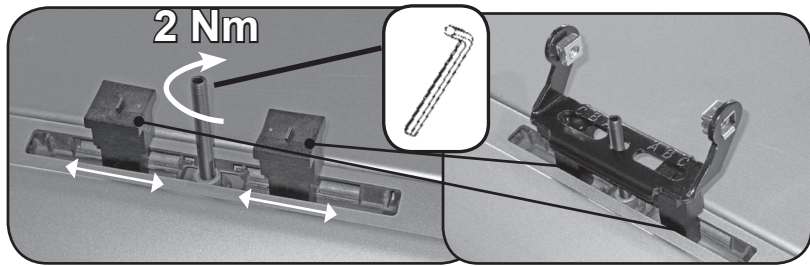

2

3

BMW Serie I 3/5P (04-11) (2012>)			•
BMW Serie III 5P (99-05)		•	
BMW Serie III Berlina 4P (05-11) (2012>)			•
BMW Serie III Coupè 2P (05-11)			•
BMW Serie III GT 5P (2013>)		•	
BMW Serie III Touring 5P (05-11)			•
BMW Serie IV Gran Coupè 4P (2014>)		•	
BMW Serie V 4P(96-02)			•
CITROËN C4 Aircross 5P (2012>)			•
CITROËN C4 Berlina 5P (>2010)			•
CITROËN C4 Coupè 3P (>2010)			•
CITROËN C4 Picasso 5P (>2013)			•
FIAT Idea 5P (2003>)		•	
FIAT Panda III 5P (2012>)		•	
FIAT Stilo 3/5P (2002>)			•
FORD C-Max 5P (>2010)			•
FORD Focus II 3/5P (04-11)			•
FORD Focus SW 5P (04-11)			•
FORD S-Max 5P (2006>)			•
Senza tetto in vetro / Without glass roof			
LANCIA Musa 5P (2005>)		•	
LANCIA Lybra SW 5P (99-06)	•		
Con e senza tetto in vetro/With and without glass roof			
MERCEDES Classe A 5P (05-12)			•
MERCEDES Classe A Coupè 3P (05-12)			•
MERCEDES Classe B 5P (05-12)			•
MERCEDES Classe E 4P (02-09)			•
MITSUBISHI ASX 5P (2012>)			•
OPEL Astra 3/4/5P (04-09)			•
Senza tetto in vetro / Without glass roof			
OPEL Astra SW 5P (04-09)			•
OPEL Zafira 5P (08-11)			•
PEUGEOT 307 3/5P (2001>)		•	
RENAULT Grand Scenic II 5P(04-09),Scenic II 5P(03-09)			•
RENAULT Megane II 3/4P (02-08)			•
RENAULT Megane II Berlina Sedan 5P (02-08)			•
SAAB 9-3 Sportkombi SW 5P (2005>)			•
VW Amarock 4P doppia cabina / double cab (10>)		•	

4