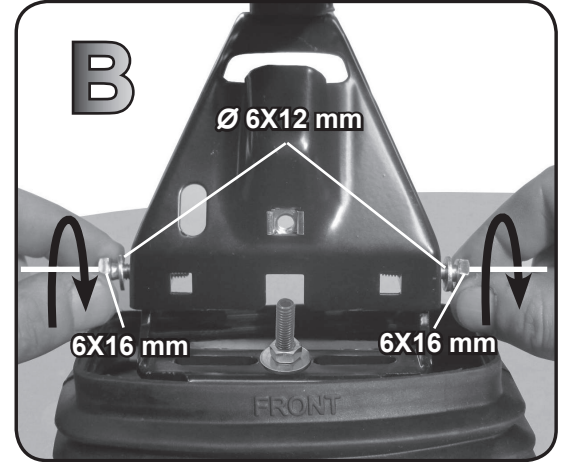

BMW Serie I 3/5P (04-11) (2012>)			•
BMW Serie III 5P (99-05)		•	
BMW Serie III Berlina 4P (05-11) (2012>)			•
BMW Serie III Coupè 2P (05-11)			•
BMW Serie III GT 5P (2013>)		•	
BMW Serie III Touring 5P (05-11)			•
BMW Serie IV Gran Coupè 4P (2014>)		•	
BMW Serie V 4P(96-02)			•
CITROËN C4 Aircross 5P (2012>)			•
CITROËN C4 Berlina 5P (>2010)			•
CITROËN C4 Coupè 3P (>2010)			•
CITROËN C4 Picasso 5P (>2013)			•
FIAT Idea 5P (2003>)		•	
FIAT Panda III 5P (2012>)		•	
FIAT Stilo 3/5P (2002>)			•
FORD C-Max 5P (>2010)			•
FORD Focus II 3/5P (04-11)			•
FORD Focus SW 5P (04-11)			•
FORD S-Max 5P (2006>)			•
Senza tetto in vetro / Without glass roof			
LANCIA Musa 5P (2005>)		•	
LANCIA Lybra SW 5P (99-06)	•		
Con e senza tetto in vetro/With and without glass roof			
MERCEDES Classe A 5P (05-12)			•
MERCEDES Classe A Coupè 3P (05-12)			•
MERCEDES Classe B 5P (05-12)			•
MERCEDES Classe E 4P (02-09)			•
MITSUBISHI ASX 5P (2012>)			•
OPEL Astra 3/4/5P (04-09)			•
Senza tetto in vetro / Without glass roof			
OPEL Astra SW 5P (04-09)			•
OPEL Zafira 5P (08-11)			•
PEUGEOT 307 3/5P (2001>)		•	
RENAULT Grand Scenic II 5P(04-09),Scenic II 5P(03-09)			•
RENAULT Megane II 3/4P (02-08)			•
RENAULT Megane II Berlina Sedan 5P (02-08)			•
SAAB 9-3 Sportkombi SW 5P (2005>)			•
VW Amarock 4P doppia cabina / double cab (10>)		•	

4