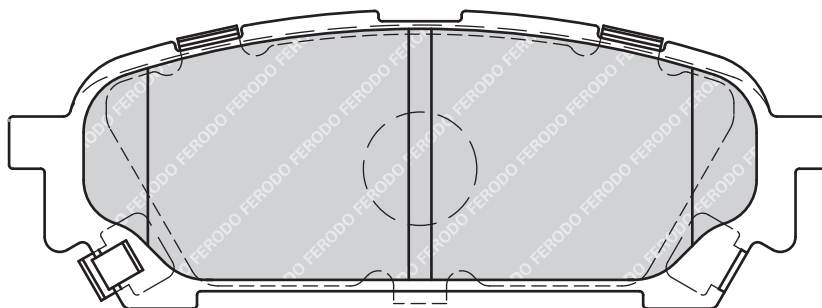

**FDB1861****24331**

108.6

39.3

14.4

AKE

1

-

SUBARU FORESTER (SG), IMPREZA Estate (GD, GG), IMPREZA Saloon (GD, GG)