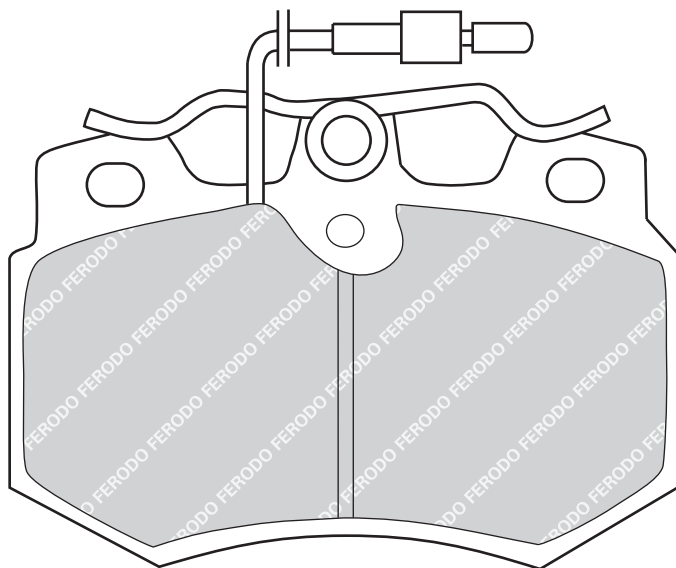

FDB455

20989

90

63

17

LUC

2

PEUGEOT 309 I (10C, 10A), 309 II (3C, 3A)