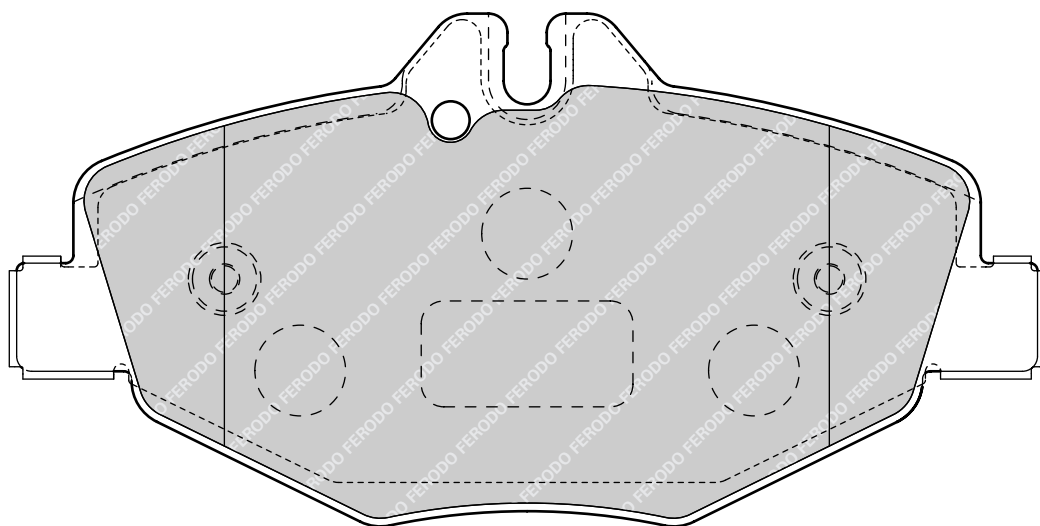

FDB1414

23743

137

68.5

20.3

BOS

2

2

MERCEDES-BENZ E-CLASS (W211), E-CLASS T-Model (S211)