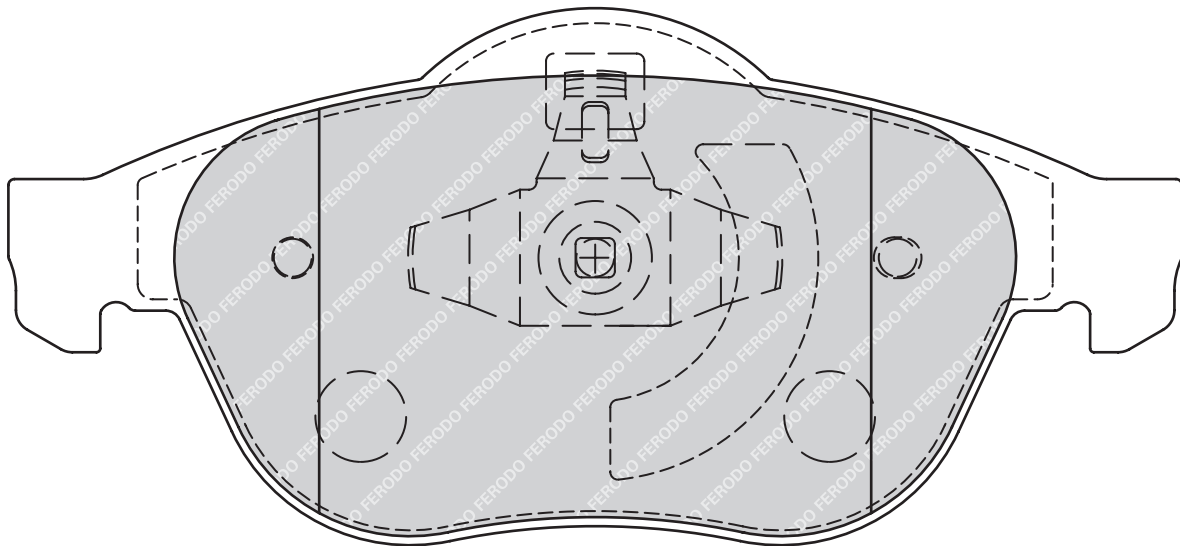

137.1

53.5

17.9

N/A

1

-

SUBARU IMPREZA Estate (GD, GG), IMPREZA Hatchback (GR), IMPREZA Saloon (GD, GG), IMPREZA Saloon (GR)

RENAULT GRAND SCÉNIC II (JMO/1_), MEGANE II (BMO/1_, CMO/1_), MEGANE II CoupT-Cabriolet (EMO/1_), MEGANE II Estate (KMO/1_), MEGANE II Saloon (LMO/1_), SCÉNIC II (JMO/1_)