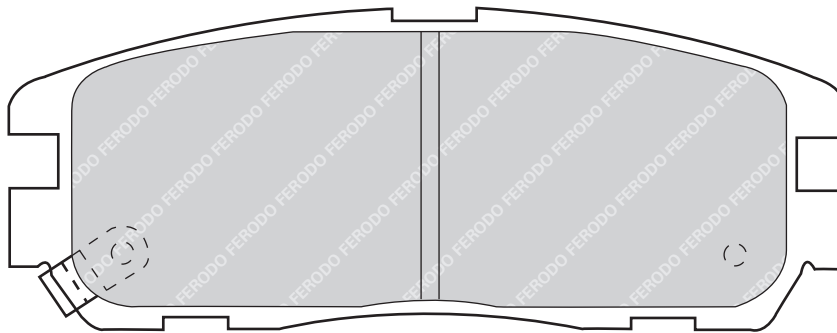

**FDB1020****21907**

117

46

15.5

AKE

2

-

SUZUKI GRAND VITARA I (FT, GT), JIMNY (FJ), VITARA (ET, TA), VITARA Cabrio (ET, TA)