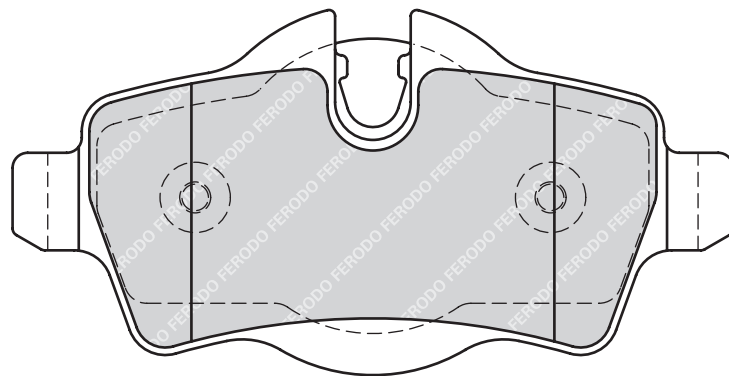

39.1/48.3

17.1

TRW

-

2

MINI MINI (R50, R53), MINI (R56), MINI CLUBMAN (R55), MINI Convertible (R52), MINI Convertible (R57), MINI Coupe (R58), MINI Roadster (R59)

FDB1978

24306