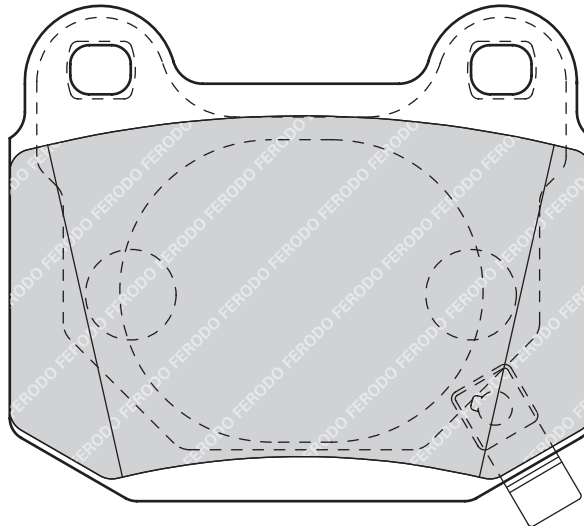

FDB1562

21580

77

65.7

14.3

BRE

2

-

MITSUBISHI Lancer Evolution (CE9A, CN9A), Lancer Evolution (CP9A), Lancer Evolution (CT9A), Lancer Evolution (CZ4A)
SUBARU IMPREZA Estate (GD, GG), IMPREZA Hatchback (GR), IMPREZA Saloon (GD, GG), IMPREZA Saloon (GR)