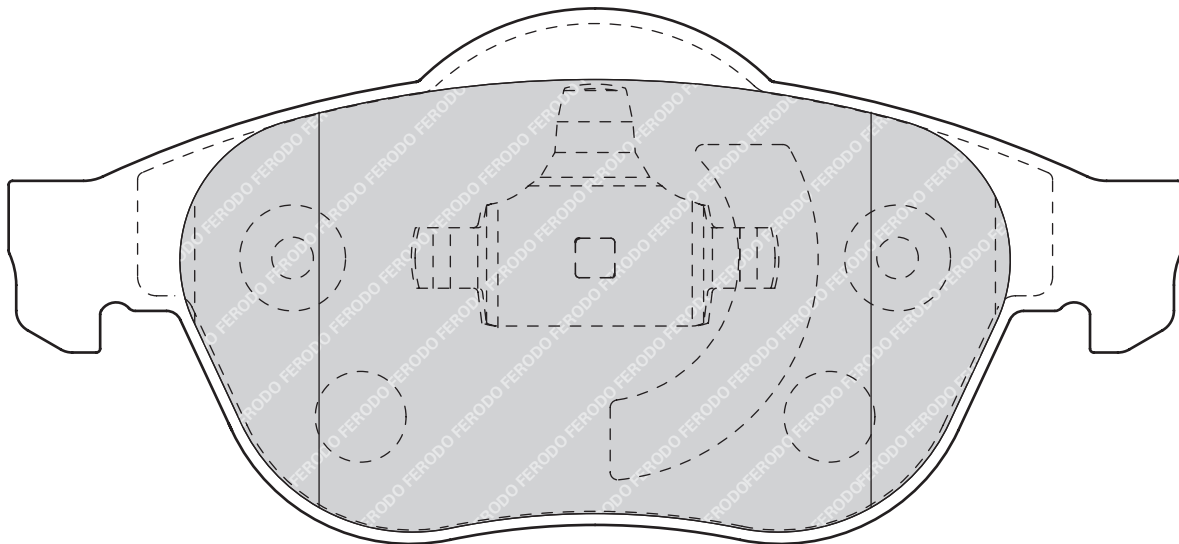

FDB1441

23245

156

67.9/70.8

18.3

ATE

-

-

RENAULT LAGUNA II (BGO/1_), LAGUNA II Grandtour (KGO/1_), SCÉNIC I (JAO/1_)