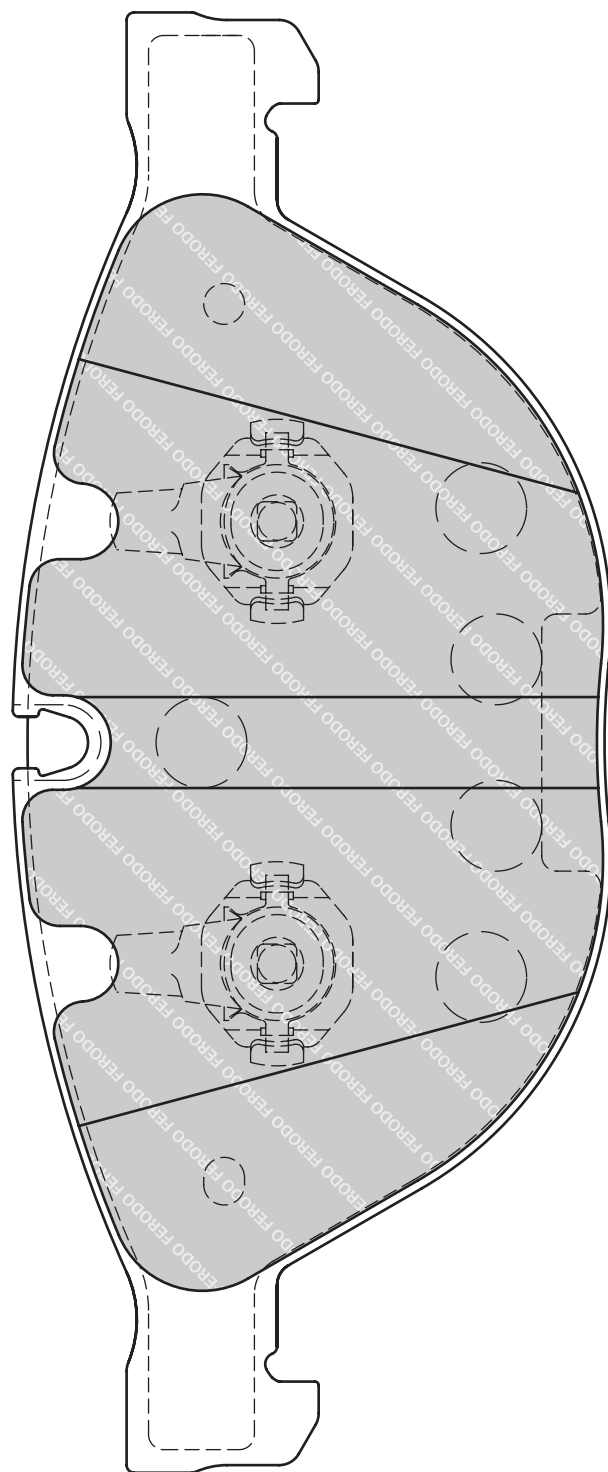

BMW 5 (E60), 5 Touring (E61), 6 (E63), 6 Convertible (E64), 7 (E65, E66)