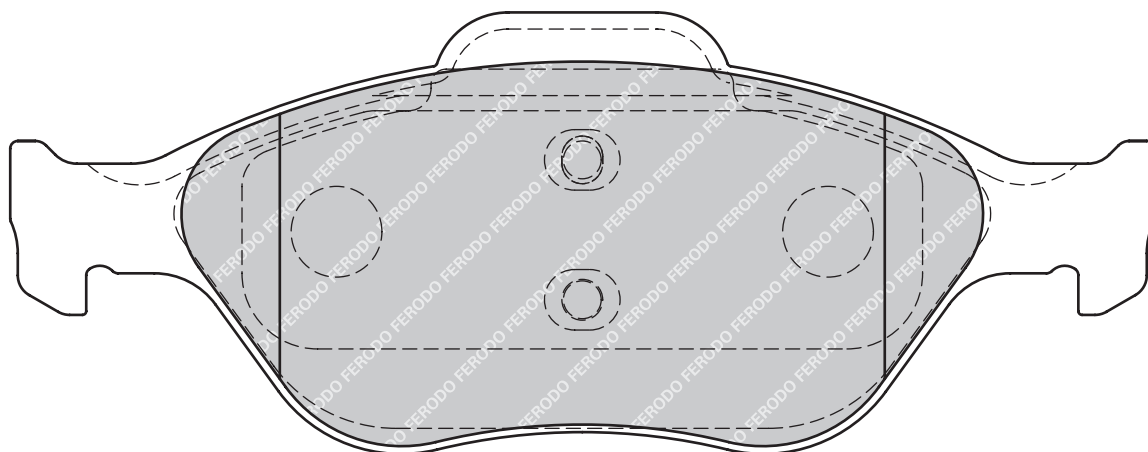

FDB1890

24022

TOYOTA YARIS (_P9_), YARIS (_P13_)