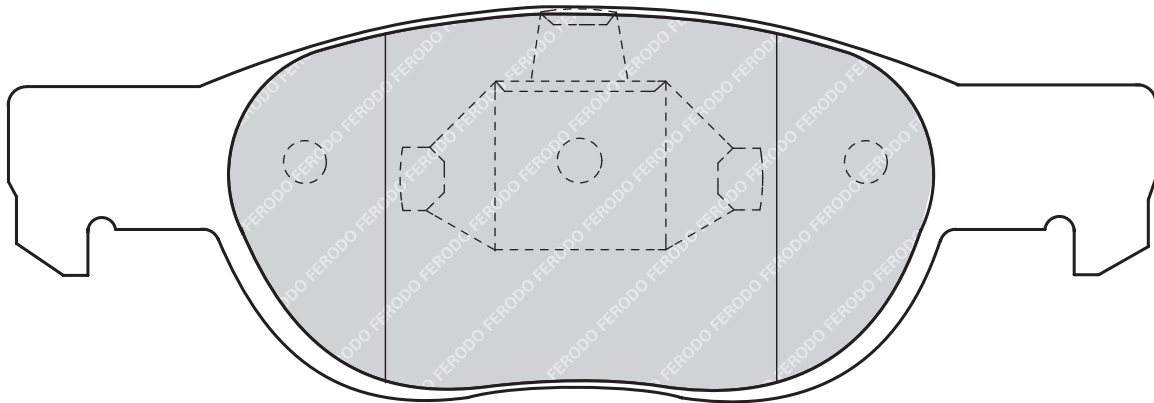

FDB1160

21930

152

52

17

ATE

-

-

FIAT PUNTO (176), PUNTO (188), PUNTO Convertible (176C), PUNTO Van (176L), PUNTO Van (188AX)
LANCIA Y (840A)