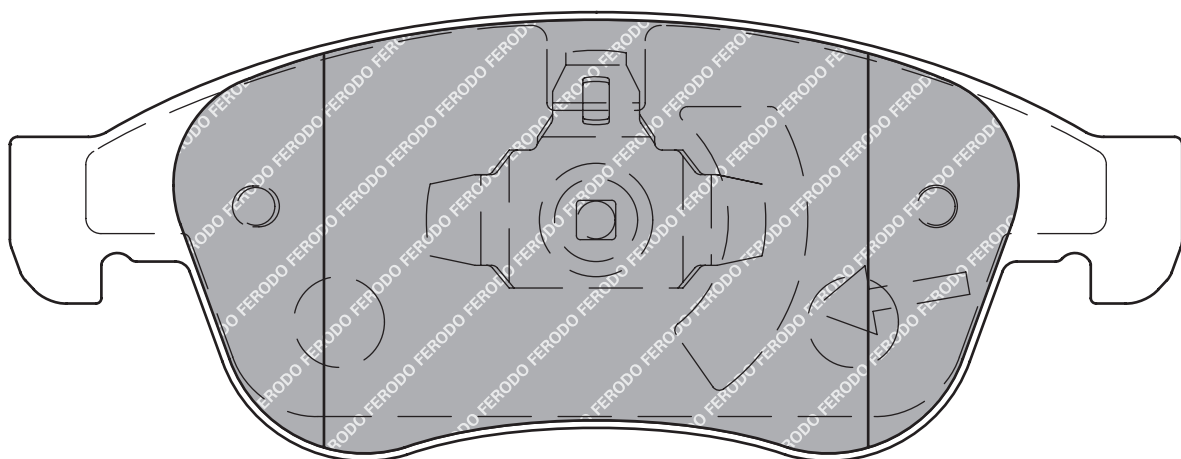

155.2

59.5/64.8

18.1

ATE

-

-

DACIA DUSTER, LODGY

RENAULT FLUENCE (L30_), GRAND SCÉNIC III (JZ0/1_), MEGANE CC (EZO/1_), MEGANE III Coupe (DZO/1_), MEGANE III Grandtour (KZO/1), MEGANE III Hatchback (BZO_), MEGANE III Saloon, SCÉNIC III (JZ0/1_)