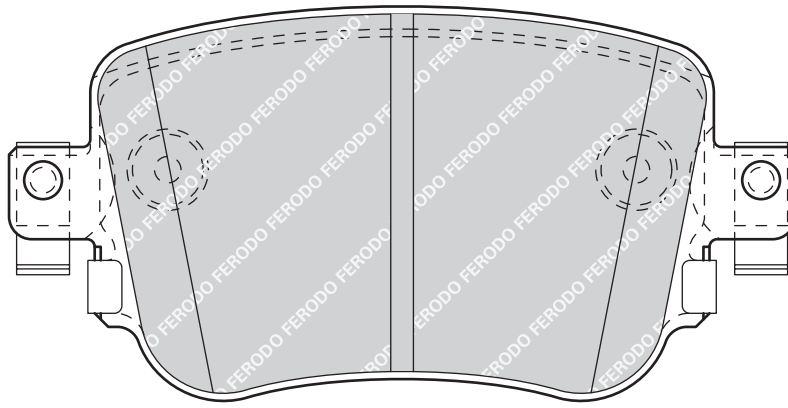

FDB4485

25109

104

52

17.65

TRW

-

-

SEAT LEON (5F1), LEON SC (5F5), Leon SF (5F8)