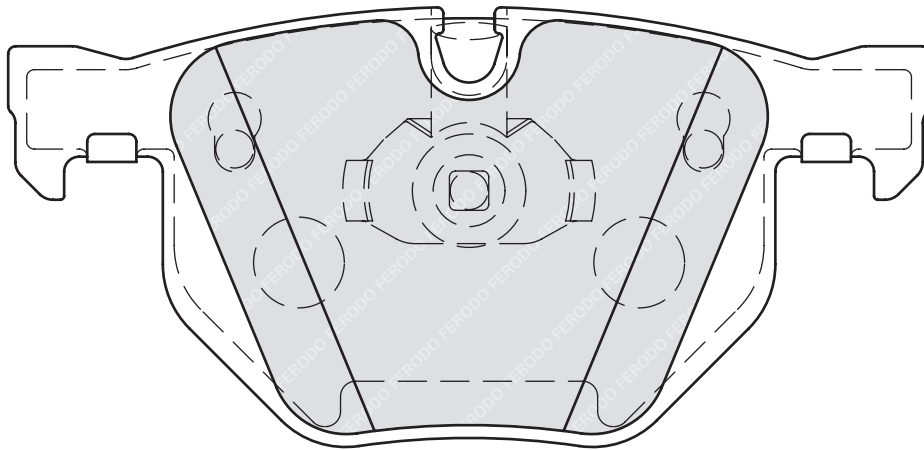

FDB4067

23447

121.9

58.2

17

ATE

-

-

BMW X5 (E70), X6 (E71, E72)
LEXUS LX (URJ201), LX (UZJ100)