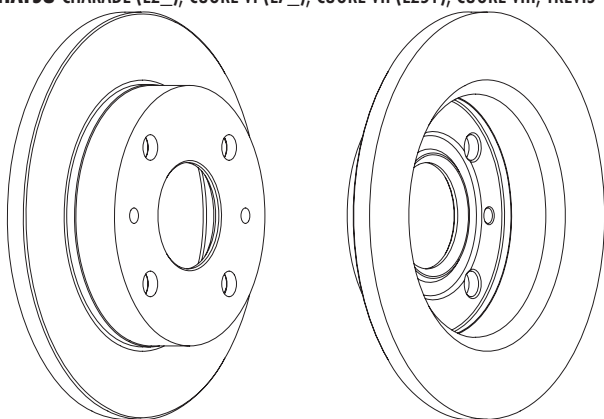

DDF1302

DAIHATSU CHARADE (L2_), CUORE VI (L7_), CUORE VII (L251), CUORE VIII, TREVIS