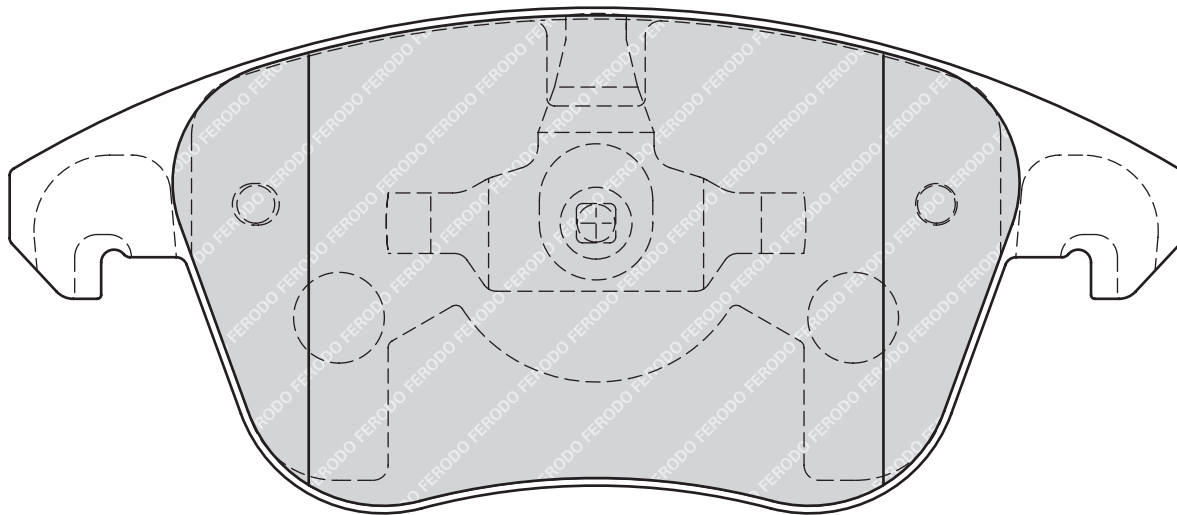

FDB1972

24557

155.2

66.9/72.2

19

ATE

-

-

CITROËN C4 (B7), C4 AIRCROSS, C4 Grand Picasso (UA_), C4 Picasso (UD_), DS4, DS5
PEUGEOT 3008, 5008