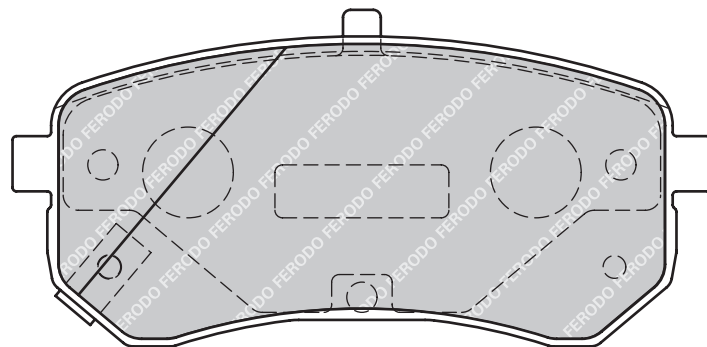

FDB1898

24142

155.2/156.4

74.5/75.5

18.3/19.8

ATE

-

-

FORD GALAXY, MONDEO IV, MONDEO IV Saloon, MONDEO IV Turnier, S-MAX
VOLVO S60 II, S80 II (AS), V60, V70 III, XC70 II

FDB1902

24276

92.5

41

14.8

MAN

2

-

HYUNDAI i10
KIA PICANTO (BA)

FERODO