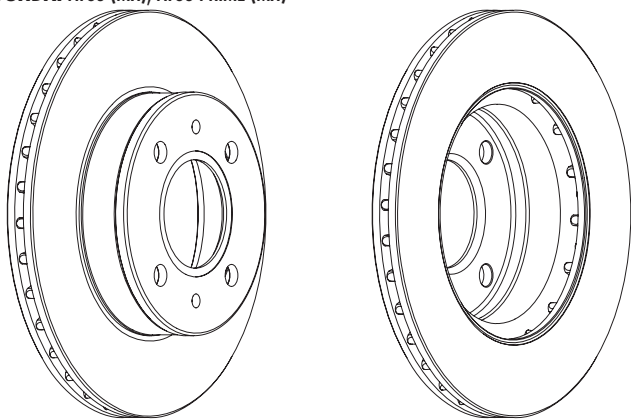

DDF1301

HYUNDAI ATOS (MX), ATOS PRIME (MX)