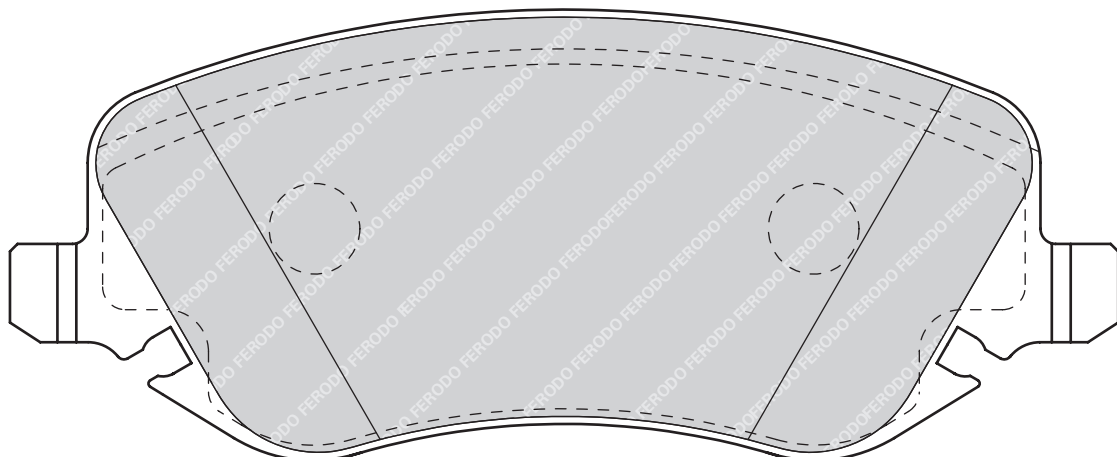

FDB1470

23761

147

59.5

18.3

TRW

2

-

LANCIA THESIS (841AX)