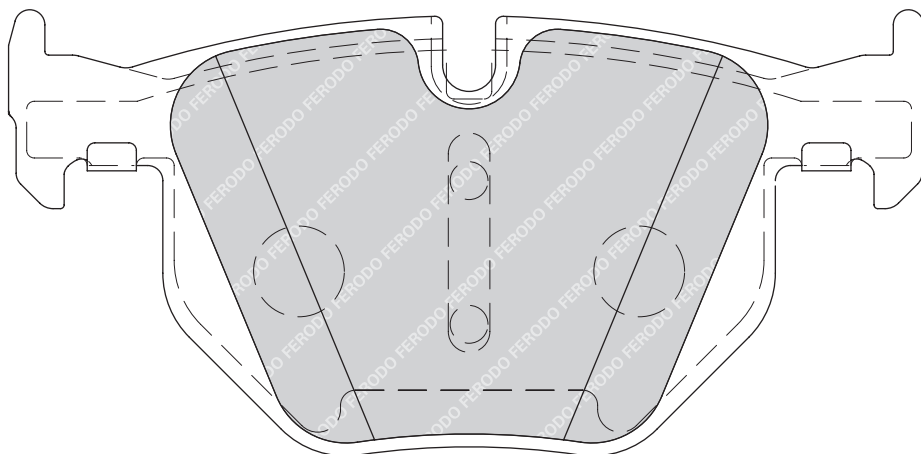

23732

122

58.2

17

ATE

-

-

BMW 5 (E60), 5 Touring (E61), 6 (E63), 6 Convertible (E64)