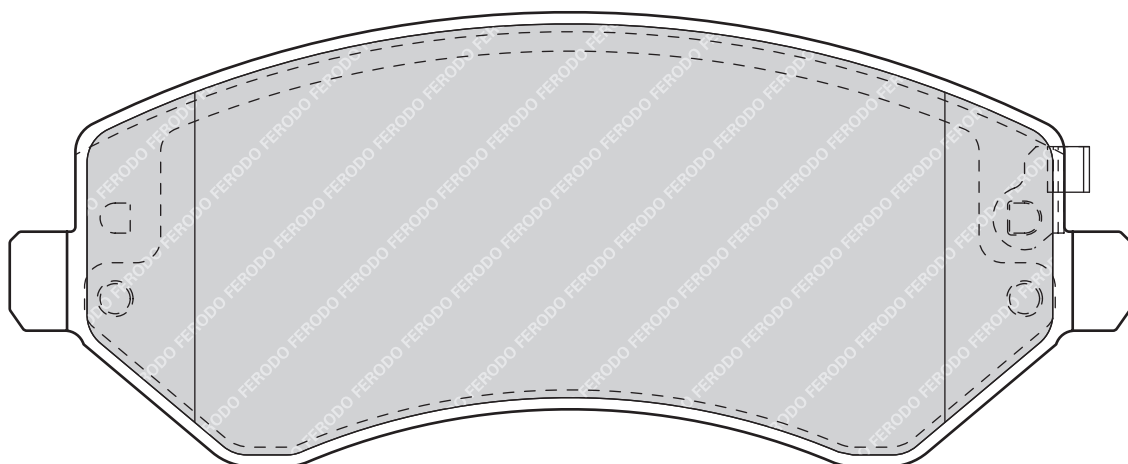

FDB1576

23638

147

60.2

18.5

TRW

2

-

CHRYSLER VOYAGER IV (RG)
JEEP CHEROKEE (KJ)