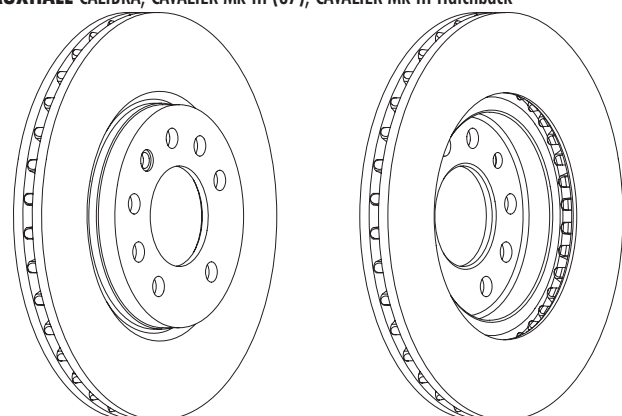

DDF491

OPEL CALIBRA A (85_), VECTRA A (86_, 87_), VECTRA A Hatchback (88_, 89_)
SAAB 900 II, 900 II Convertible, 900 II Coupe
VAUXHALL CALIBRA, CAVALIER Mk III (87), CAVALIER Mk III Hatchback