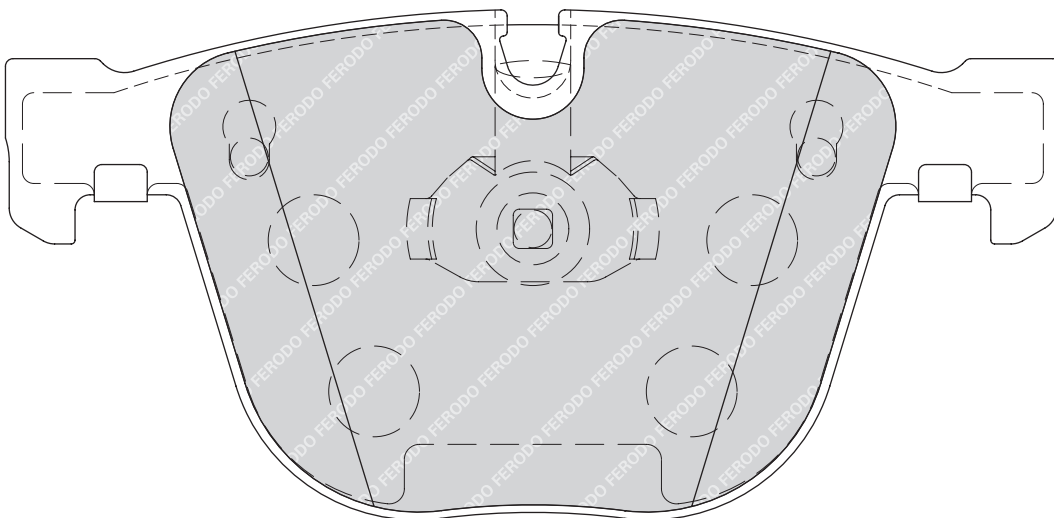

BMW 7 (E65, E66)

FDB1676

23716

123

43.8

16.4

ATE

-