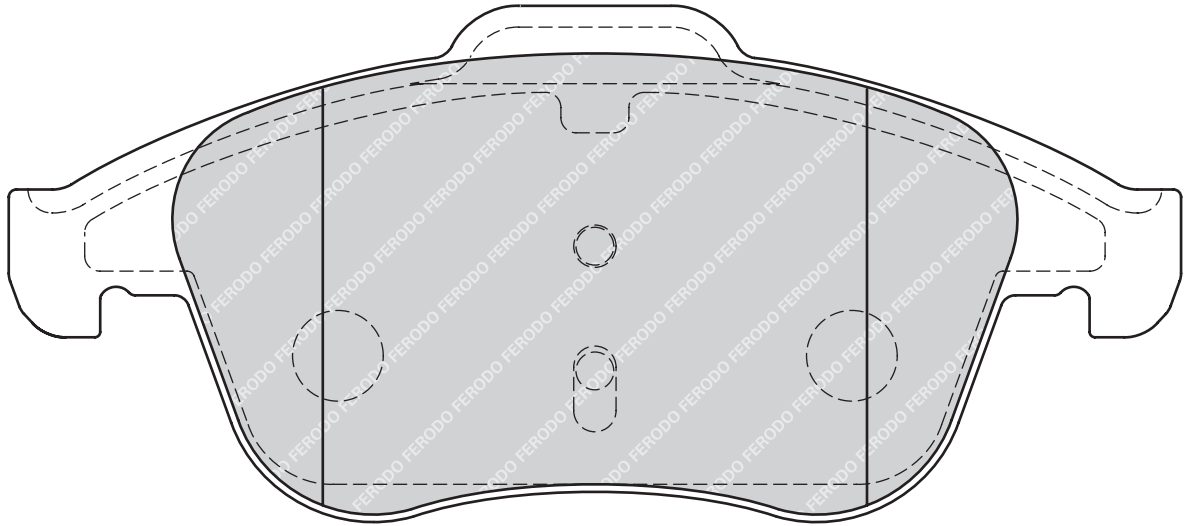

FDB4181

24710

155.2

62.8/68.4

18.1

ATE

-

-

RENAULT GRAND SCÉNIC III (JZO/1_), MEGANE CC (EZO/1_), MEGANE III Coupe (DZO/1_), MEGANE III Grandtour (KZO/1), MEGANE III Hatchback (BZO_), MEGANE III Saloon, SCÉNIC III (JZO/1_)