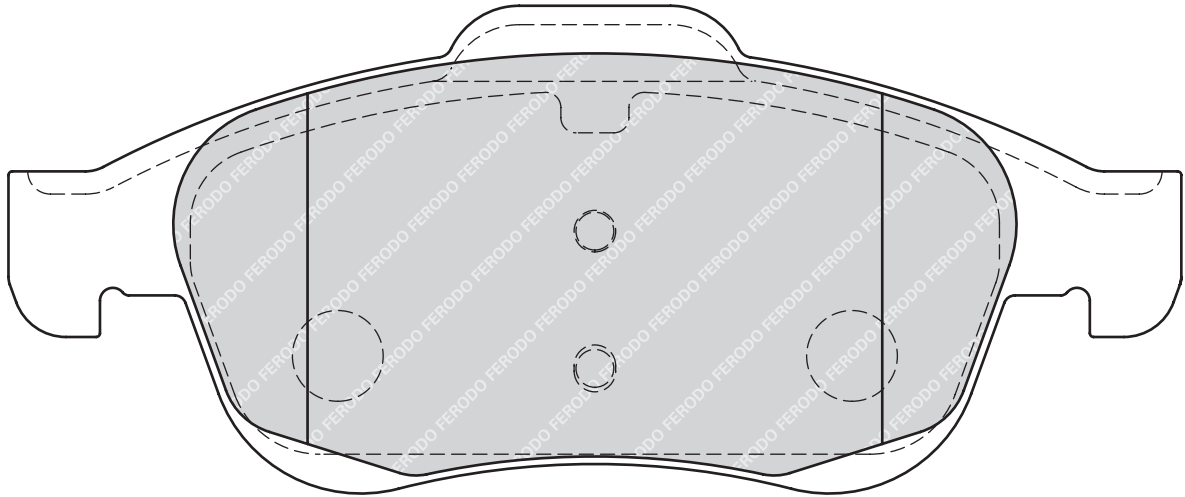

ATE

-

-

CITROËN BERLINGO, BERLINGO Box, C4 (B7), C4 AIRCROSS, C4 Grand Picasso (UA_), C4 Picasso (UD_), DS4
PEUGEOT 5008, PARTNER Box, PARTNER Platform/Chassis, PARTNER Tepee

FDB1972

24557

155.2

66.9/72.2