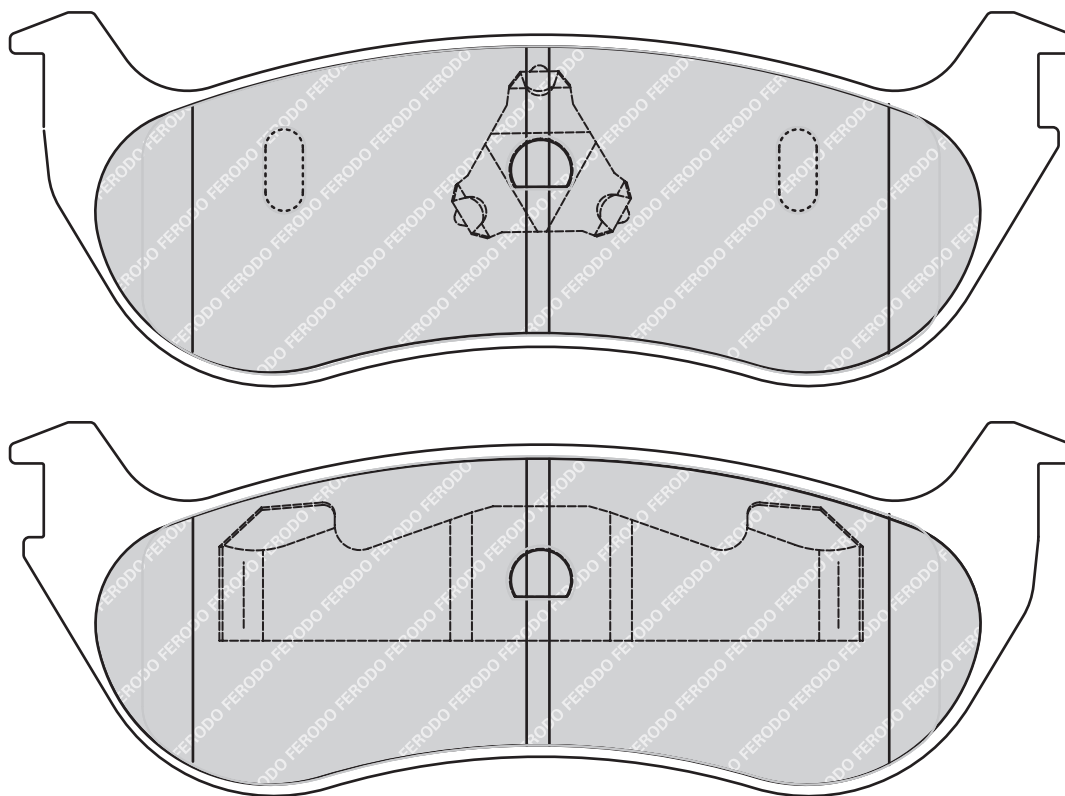

KEL

-

-

FORD USA EXPLORER (U2)

FDB1794

23092

131.8

77.2