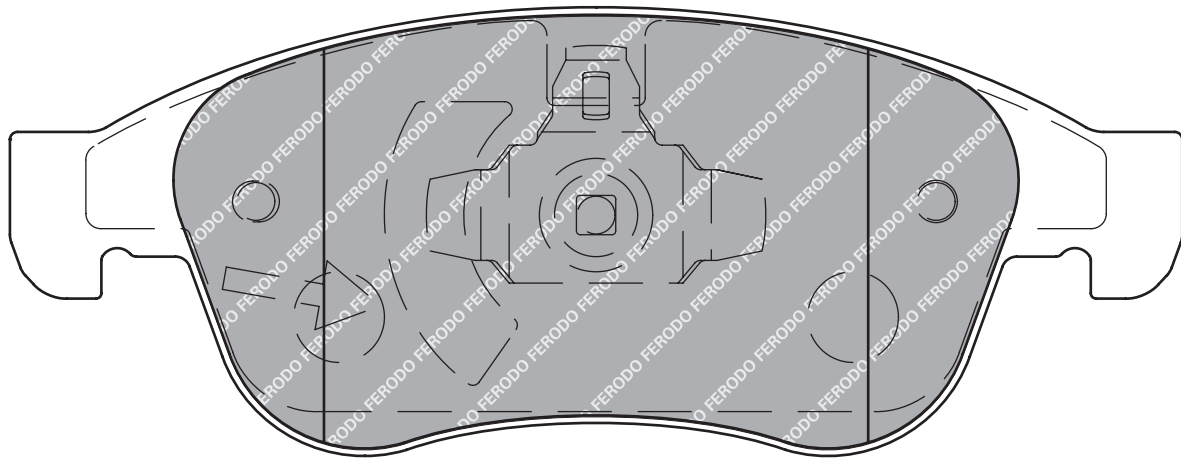

155.2

59.5/64.8

18.1

ATE

-

-

DACIA DUSTER, LODGY

RENAULT FLUENCE (L30_), GRAND SCÉNIC III (JZ0/1_), MEGANE CC (EZO/1_), MEGANE III Coupe (DZO/1_), MEGANE III Grandtour (KZO/1), MEGANE III Hatchback (BZO_), MEGANE III Saloon, SCÉNIC III (JZ0/1_)