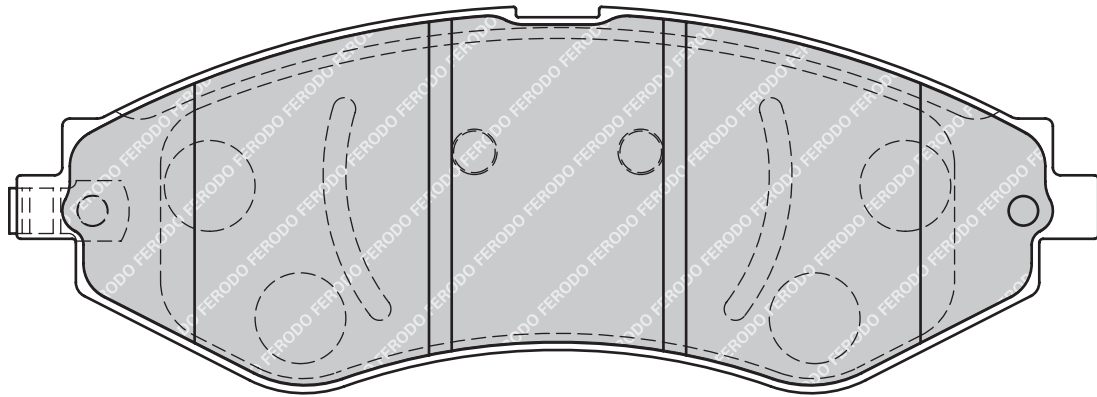

17.6

AKE

2

-

CHEVROLET LACETTI (J200), NUBIRA Estate, NUBIRA Saloon**DAEWOO LACETTI Hatchback (KLAN), NUBIRA Saloon (KLAN), NUBIRA Wagon (KLAN)****FDB1907****23945**

101.7

79.5

16.5