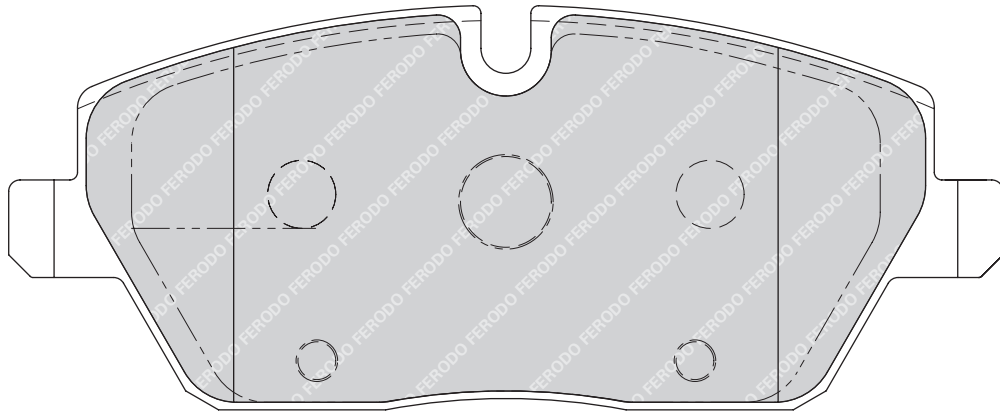

FDB1747

23915

BMW 1 (E81, E87), 1 Convertible (E88), 1 Coupe (E82)