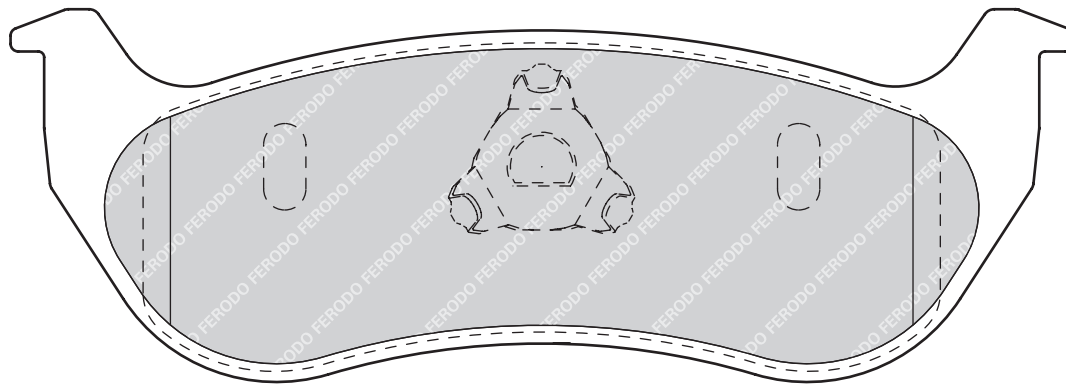

FDB1660

24355

140.5

49.3

14.7

KH

-

-

JEEP CHEROKEE (KJ), WRANGLER II (TJ)