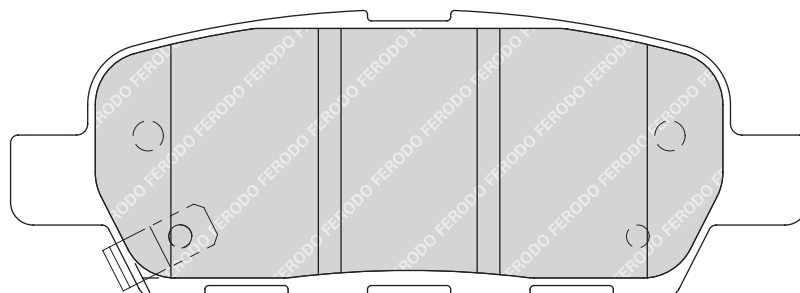

38.2

14

AKE

1

-

NISSAN JUKE, MURANO (Z50), MURANO (Z51), X-TRAIL (T30), X-TRAIL (T31)

RENAULT KOLEOS (HY_)

SUZUKI GRAND VITARA II (JT)