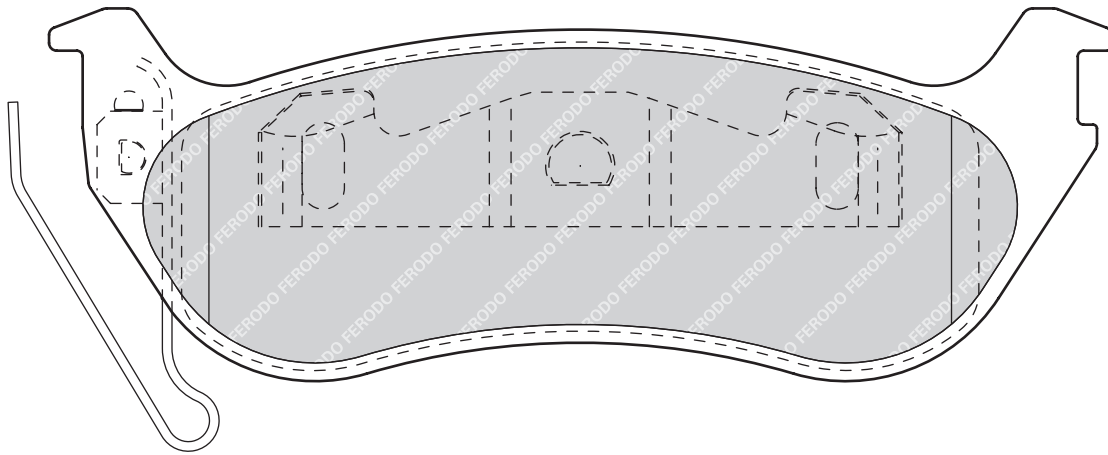

FDB1660

24355

140.5

49.3

14.7

KH

-

-

JEEP CHEROKEE (KJ), WRANGLER II (TJ)