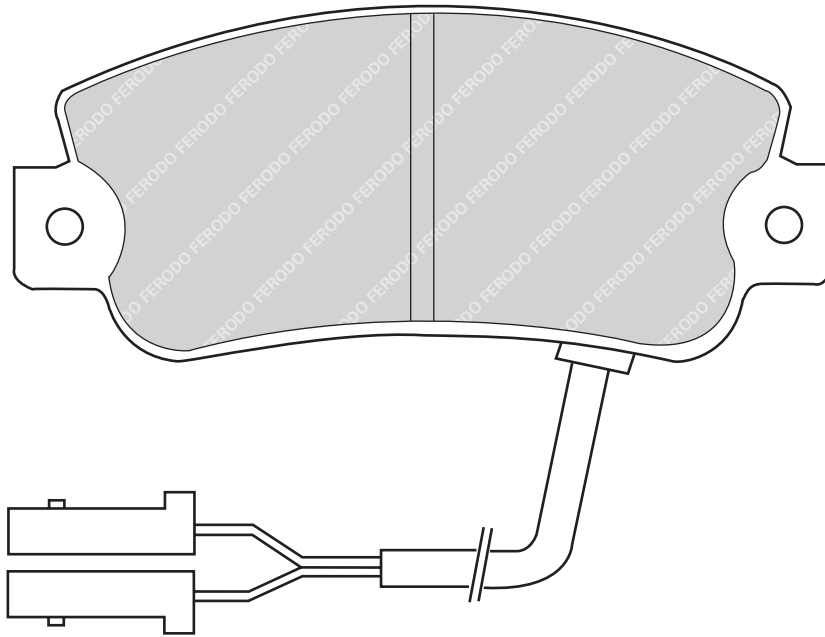

FDB442

21131

108

46

15

BDX

2

-

ALFA ROMEO 33 (905), 33 (907A), 33 Sportwagon (905A), 33 Sportwagon (907B)