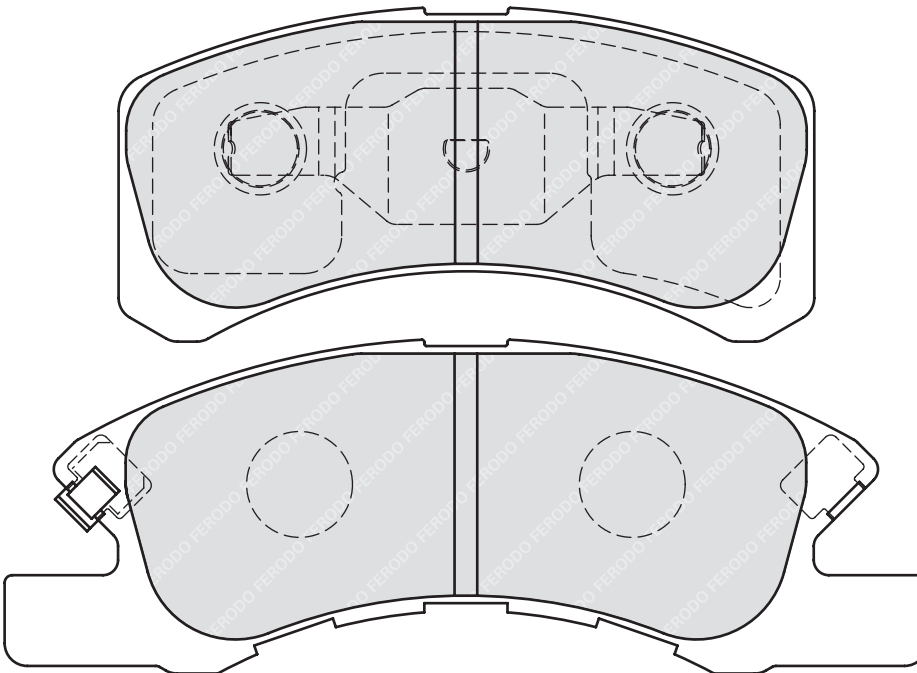

FDB1988

24229

DAIHATSU CHARADE (L2_), CUORE VII (L251), CUORE VIII, TREVIS