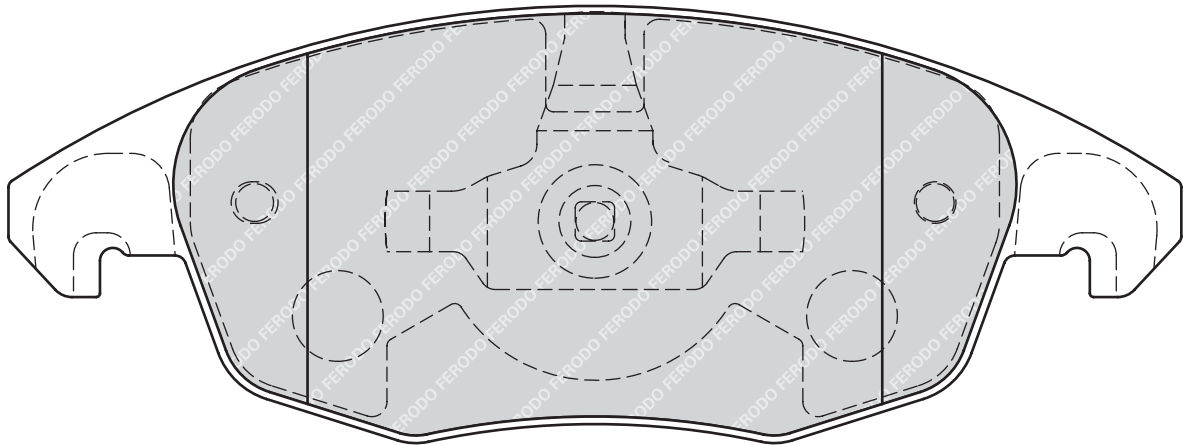

ATE

-

-

CITROËN BERLINGO, BERLINGO Box, C4 (B7), C4 AIRCROSS, C4 Grand Picasso (UA_), C4 Picasso (UD_), DS4
PEUGEOT 5008, PARTNER Box, PARTNER Platform/Chassis, PARTNER Tepee

FDB1972

24557

155.2

66.9/72.2