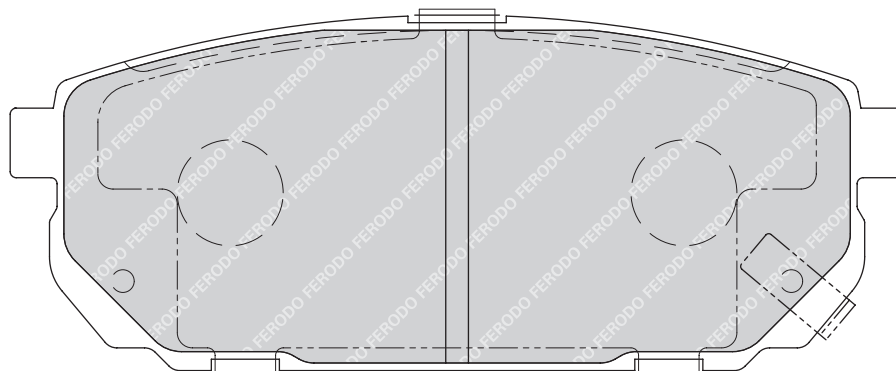

**FDB1736****24058**

118.3

47

15.5

SUM

2

-

KIA SORENTO (JC)