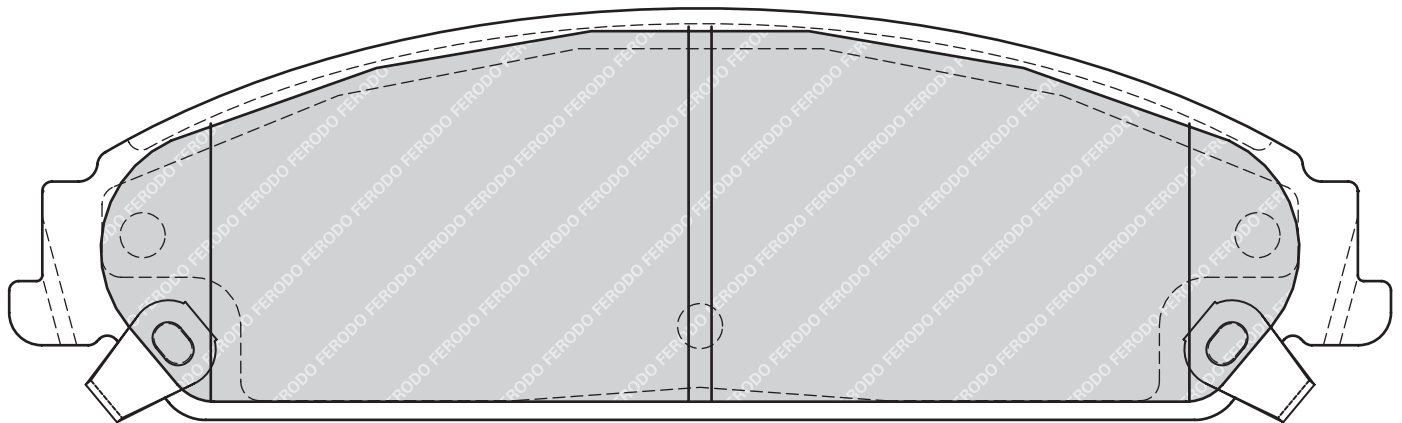

17.9

N/A

8

-

CHRYSLER 300 C, 300 C Touring
LANCIA THEMA (LX)

FDB4080

23984

131.5