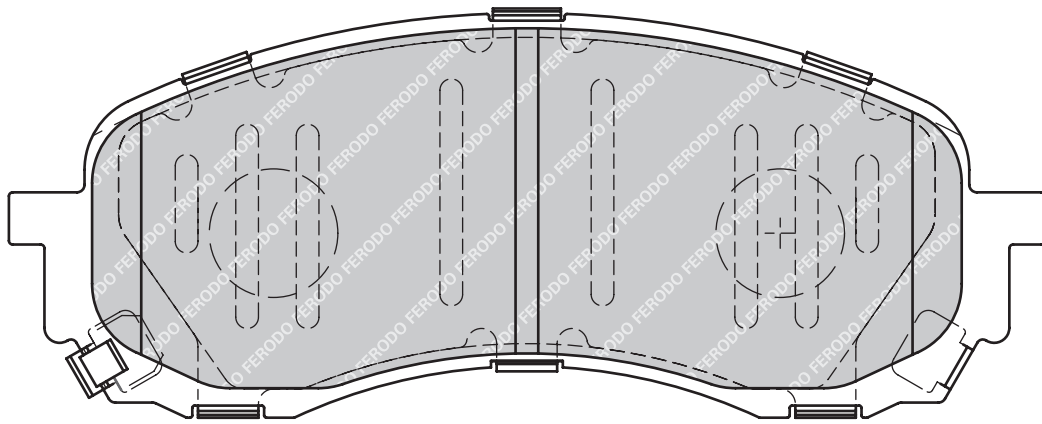

137.1

53.5

17.9

N/A

1

-

SUBARU IMPREZA Estate (GD, GG), IMPREZA Hatchback (GR), IMPREZA Saloon (GD, GG), IMPREZA Saloon (GR)

RENAULT GRAND SCÉNIC II (JMO/1_), MEGANE II (BMO/1_, CMO/1_), MEGANE II CoupT-Cabriolet (EMO/1_), MEGANE II Estate (KMO/1_), MEGANE II Saloon (LMO/1_), SCÉNIC II (JMO/1_)