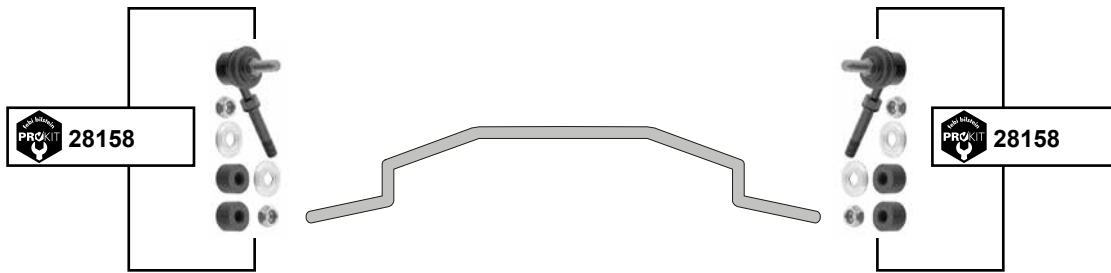

passend für / to fit

SUZUKI

**Car
Division**

Grand Vitara / XL (1998 → 2005)

Grand Vitara (2005 →)