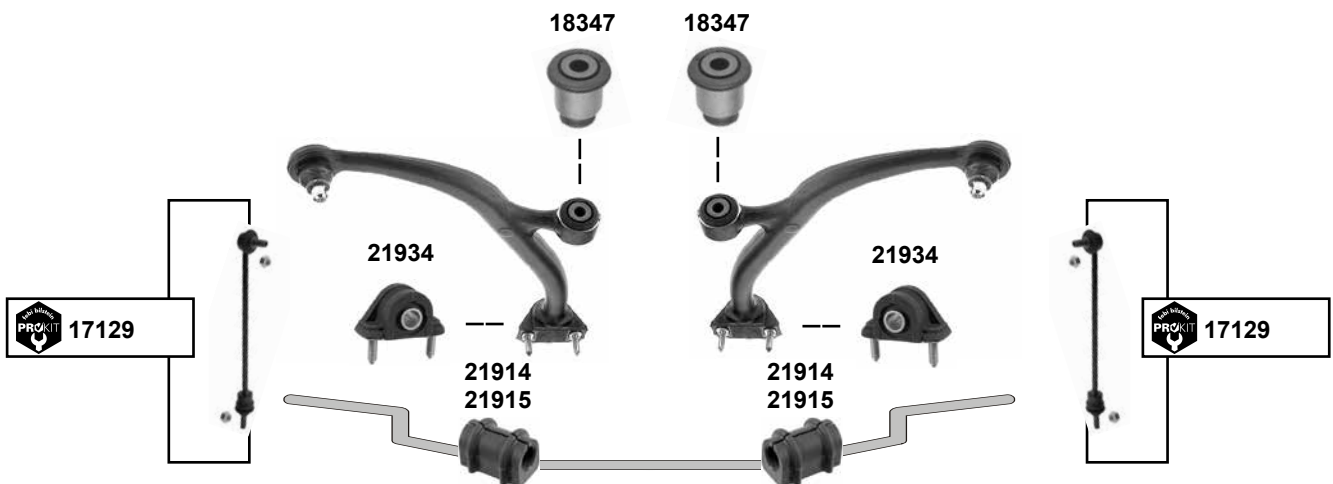

Ref. - No.

09020	5038.15	Federbeinstützlager / strut mounting	
10091	5035.27	Kugellager / ball bearing	Ø A 72/100
10183	5038.50 S1	Rep. Satz Federbeinstützlager / rep. kit suspension strut mount	
11756	3523.50	Querlenkerlager / control arm mount	12x34x48
11777	3523.51	Querlenkerlager / control arm mount	
17129	5087.40	ProKit Verbindungsstange / connecting rod	L 300
18347	3523.52	Querlenkerlager / control arm mount	12x34x48
21250	5094.59	Stabilisatorlager / stabilizer mount	Ø | 19
21914	5094.56	Stabilisatorlager / stabilizer mount	Ø | 19
21915	5094.57	Stabilisatorlager / stabilizer mount	Ø | 21
21934	3523.53	Querlenkerlager / control arm mount