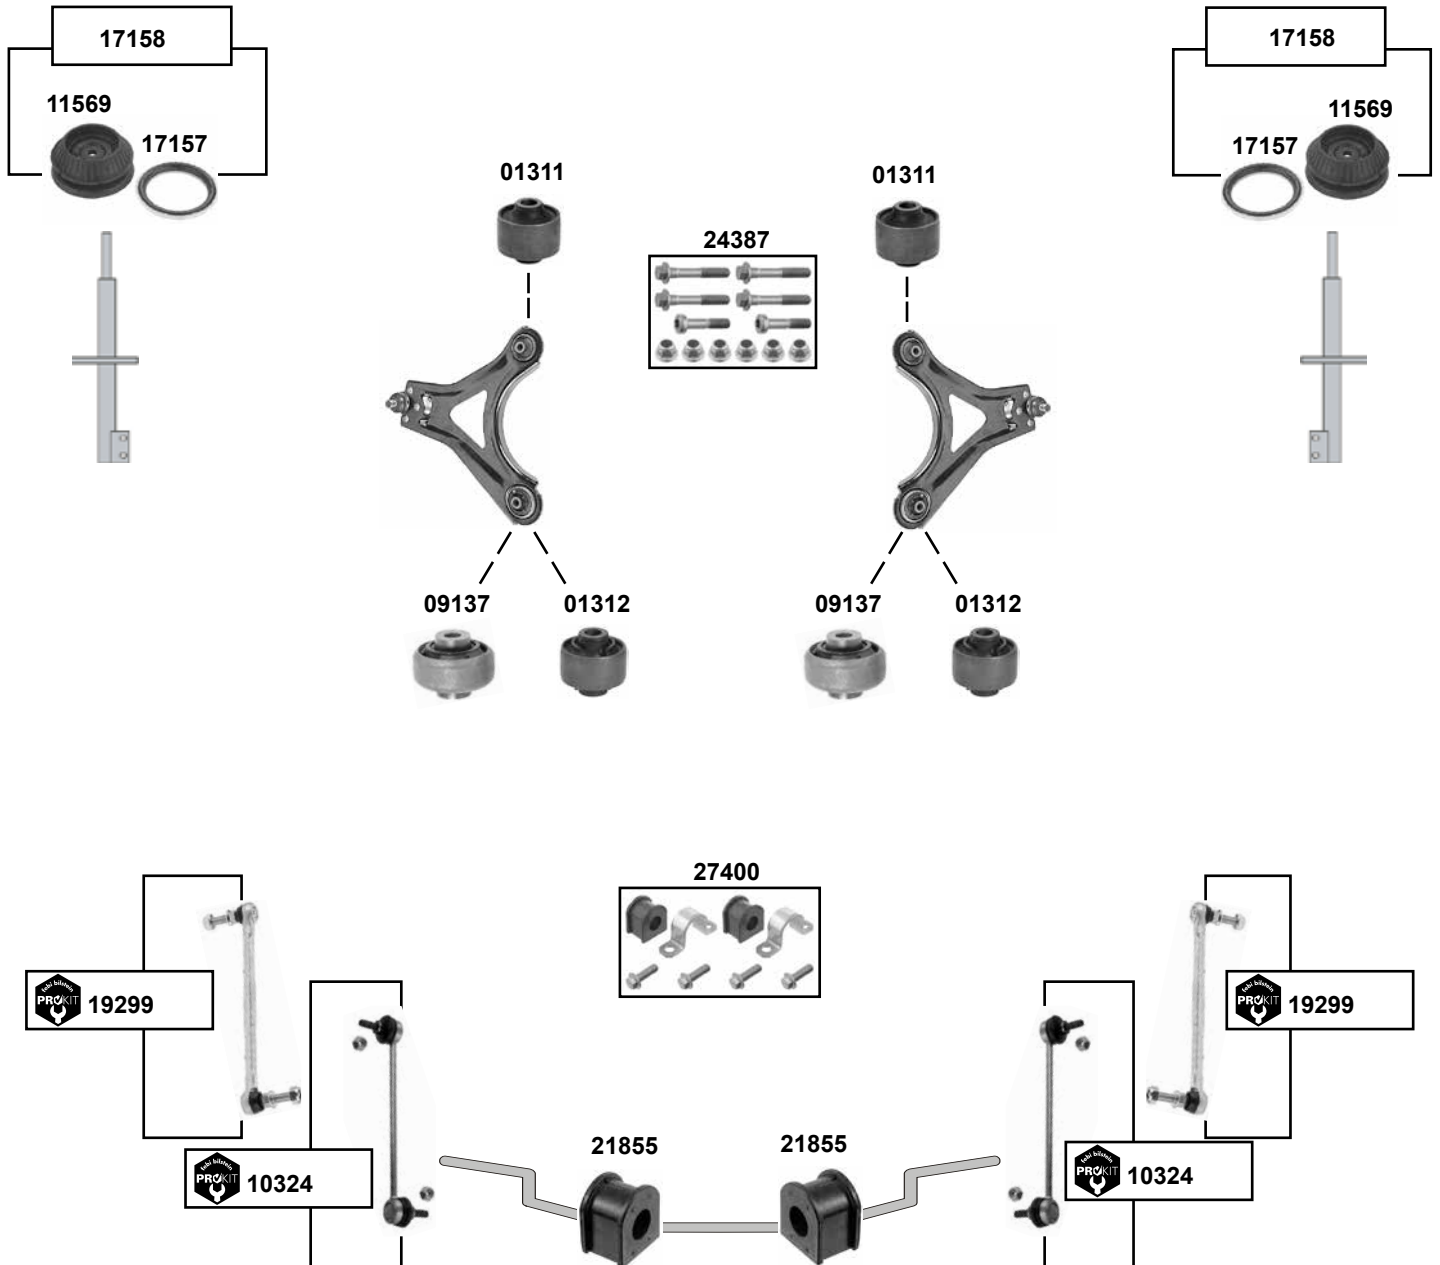

Mondeo 93
(01/93 → 07/96)

	Ref. - No.			
01311	6 790 115	Querlenkerlager / control arm mount		12x47x45,5
01312	6 870 549	Querlenkerlager / control arm mount	OLD	Ø A 45,5
09137	1 074 282	Querlenkerlager / control arm mount	NEW	Ø A 60
10324	6 960 036	ProKit Verbindungsstange / connecting rod	OLD	L 236
11569	6 799 585	Federbeinstützlager / suspension strut mount		
17157	1 103 725	Kugellager / ball bearing		
17158	6 799 585 S1	Rep. Satz Federbeinstützlager / rep. kit suspension strut mount		
19299	1 106 269	ProKit Verbindungsstange / connecting rod	NEW	L 236
21855	1 128 725	Stabilisatorlager / stabilizer mount		Ø I 19
24387	6 203 229 S1	Schraubensatz Querlenker / screw kit control arm		
27400	1 127 725 S1	Stabilisatorlagersatz / stabilizer mount kit	(ex.) Cosworth	Ø I 19