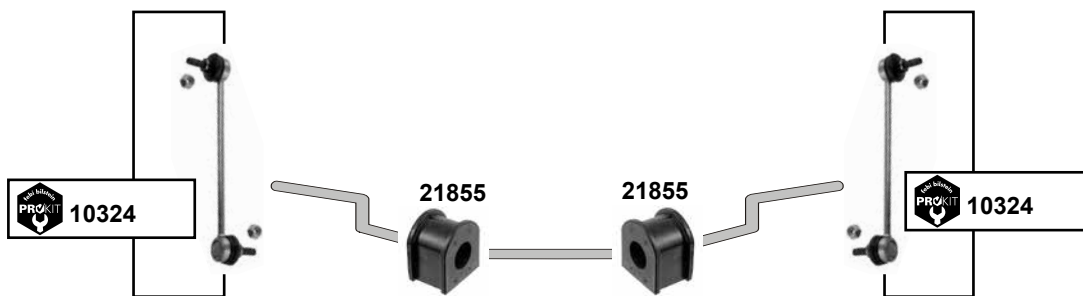

Cougar 99

(08/98 → 01/01)

	Ref. - No.			
10324	6 960 036	ProKit Verbindungsstange / connecting rod	OLD	L 236
11569	6 799 585	Federbeinstützlager / suspension strut mount		Ø | 86
17157	1 103 725	Kugellager / ball bearing		
17158	6 799 585 S1	Rep. Satz Federbeinstützlager / rep. kit suspension strut mount		
19299	1 106 269	ProKit Verbindungsstange / connecting rod	NEW	L 236
21855	1 128 725	Stabilisatorlager / stabilizer mount		Ø | 19
27400	1 127 725 S1	Stabilisatorlagersatz / stabilizer mount kit	(ex.) Cosworth	Ø | 19