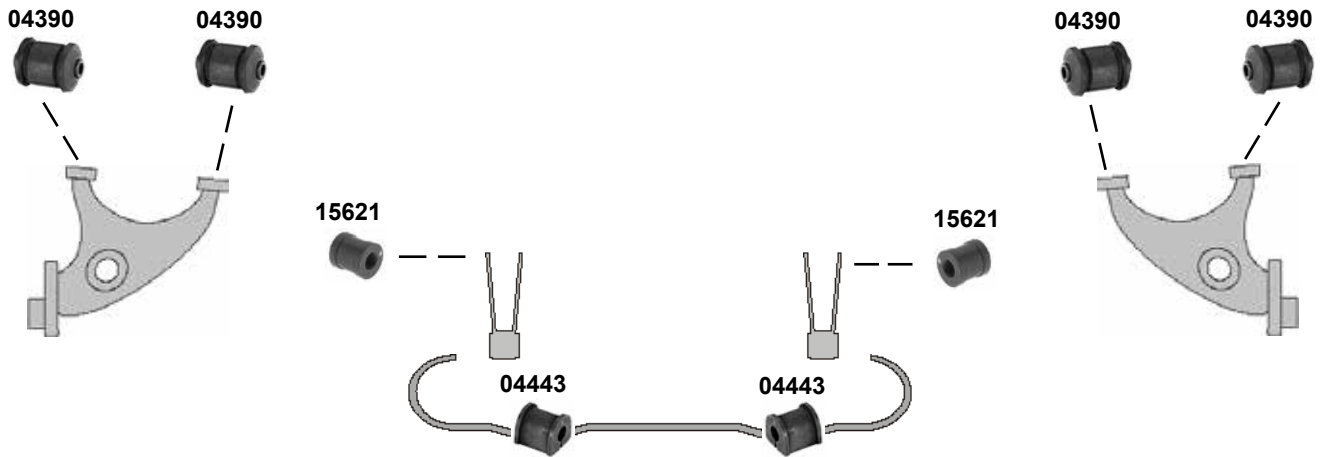

2.0 i 16V (110 / 115 kW)

(1) (ch.) → N 1999999 / N 5999999 / NV 999999

(2) (ch.) P 1000001 / P 5000001 / P 7100001 →

Ref. - No.

04305	90189050	Hinterachslager / rear axle bearing	(1)	12x48x74,5
04306	90305431	Hinterachslager / rear axle bearing	(2)	12x59x74,5
04390	90223456	Schräglenkerlager / semi-trailing arm bush	(1)	12x45x71
04443	90373771	Stabilisatorlager / stabilizer mount	(2)	Ø 1 14
15621	90343305	Verbindungsstangenlager / connecting rod bearing	(2)	13x26x28