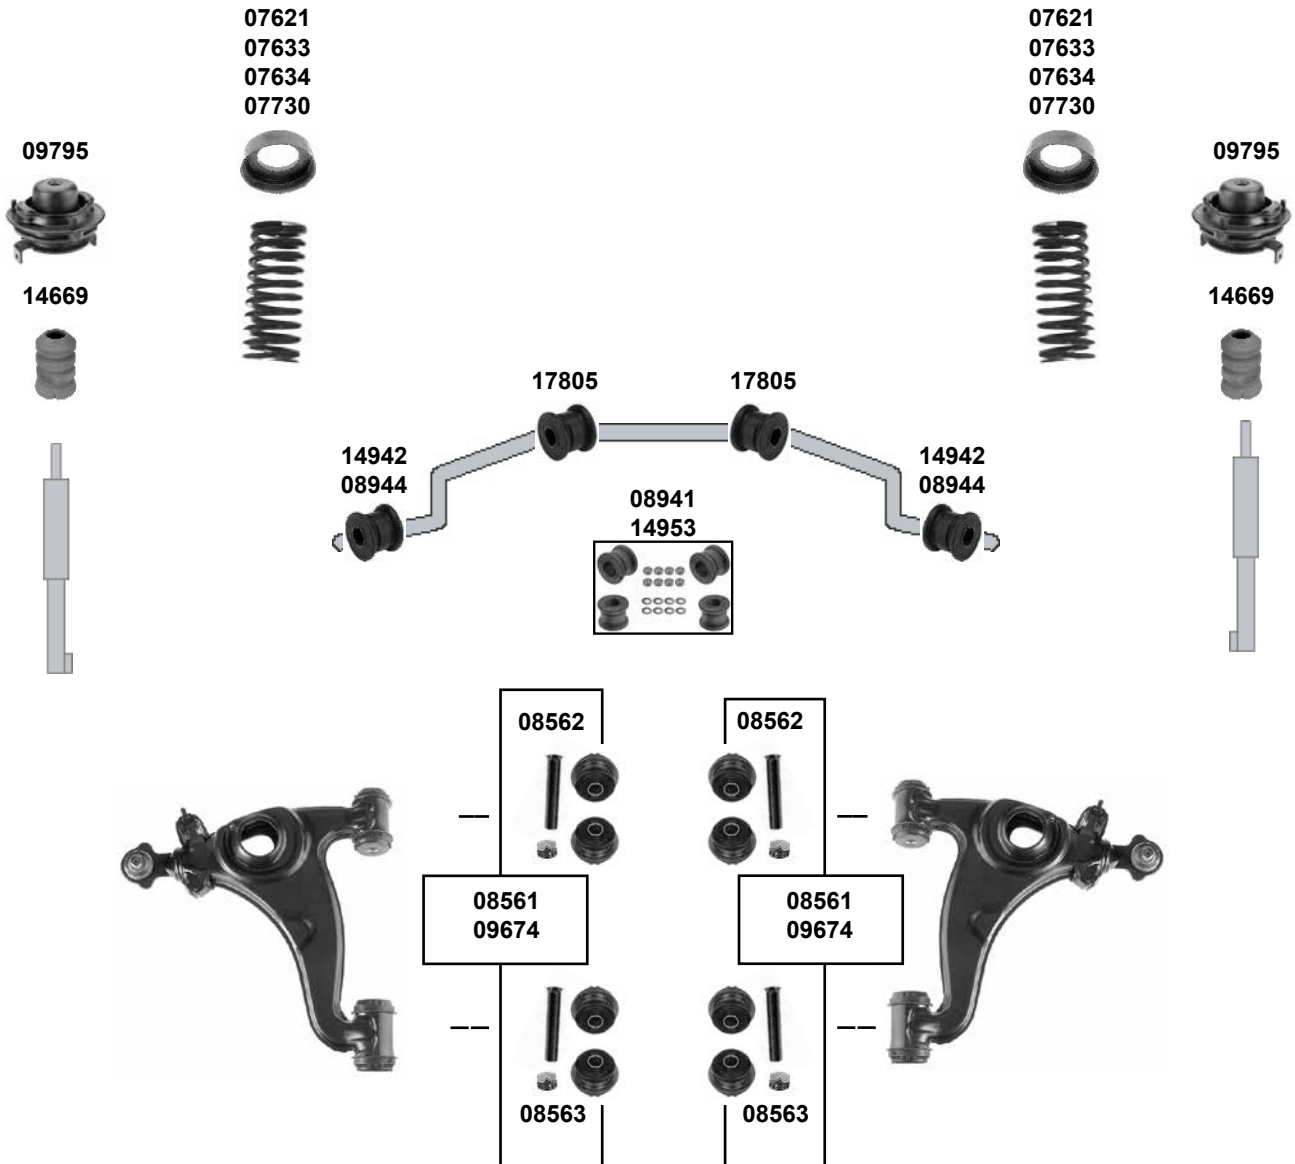

SL (BM 129) (1989 → 2001)

Ref. - No.

Part No.	Ref. - No.	Description	Notes	Dimensions
07621	201 321 11 84	Federunterlage, Schraubenfeder / spring seat, coil spring		H 18
07633	201 321 10 84	Federunterlage, Schraubenfeder / spring seat, coil spring		H 13
07634	201 321 09 84	Federunterlage, Schraubenfeder / spring seat, coil spring		H 8
07730	201 321 12 84	Federunterlage, Schraubenfeder / spring seat, coil spring		H 23
08561	124 330 05 75	Rep. Satz Querlenker / rep. kit control arm	(ch.) → F 049045	
08562	124 333 42 14	Querlenkerlager / control arm mount		
08563	124 333 43 14	Querlenkerlager / control arm mount		
08941	124 320 01 47	Stabilisatorlagersatz / stabilizer mount kit		
08944	124 323 23 85	Stabilisatorlager / stabilizer mount	OLD	Ø | 18,5
09674	124 330 06 75	Rep. Satz Querlenker / rep. kit control arm	(ch.) F 049046 →	
09795	124 320 04 73	Federbeinstützlager / suspension strut mount	(ex.) N‡	
14669	129 323 07 44	Anschlagpuffer, Stoßdämpfer / buffer, shock absorber		
14942	124 323 49 85	Stabilisatorlager / stabilizer mount		Ø | 18,5
14953	124 320 19 47	Stabilisatorlagersatz / stabilizer mount kit		
17805	129 323 01 85	Stabilisatorlager / stabilizer mount