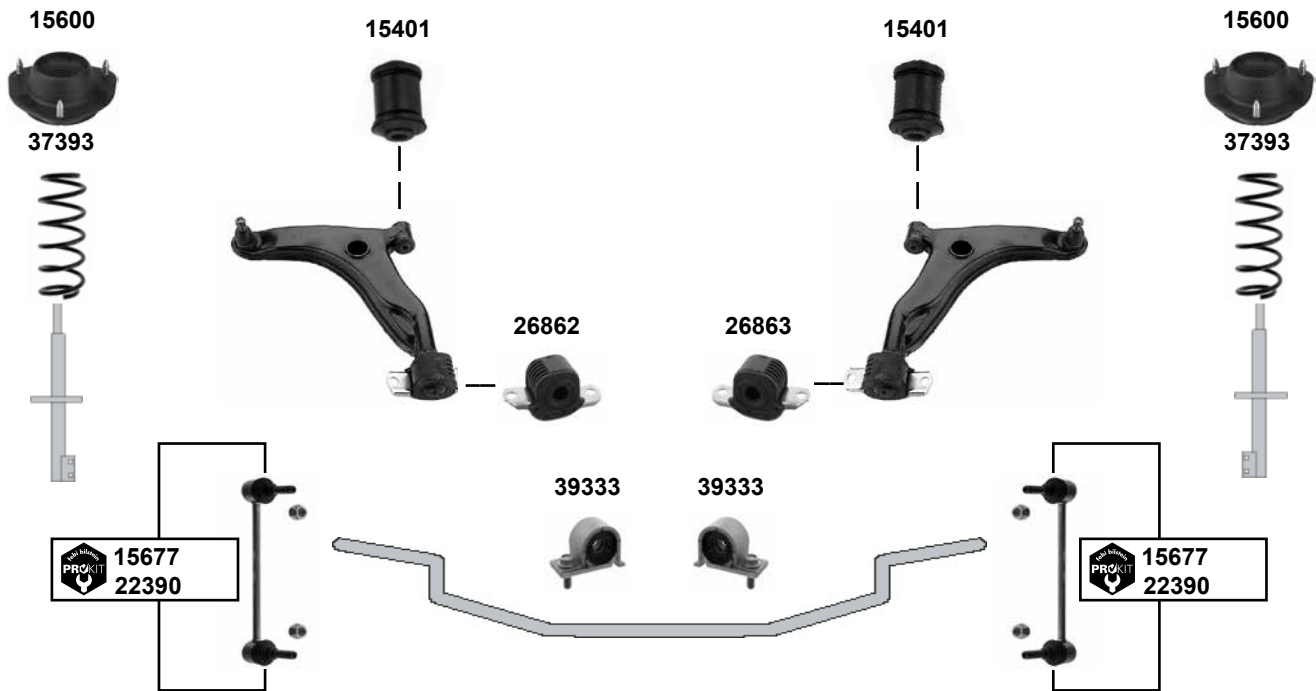

S40 I / V40 I (1995 → 2003)

	Ref. - No.			
15401	30818467	Querlenkerlager / control arm mount		12x36x60
15600	30818465	Federbeinstützlager / suspension strut mount	→ Modell 98	
15677	30884358	ProKit Verbindungsstange / connecting rod	→ Modell 00	L 200
19399	30554359	ProKit Verbindungsstange / connecting rod		L 102,5
22390	30884179	ProKit Verbindungsstange / connecting rod	Modell 00 →	L 267
26862	30872510	Querlenkerlager / control arm mount		Ø I 20,5
26863	30872511	Querlenkerlager / control arm mount		Ø I 20,5
26867	30870317	ProKit Verbindungsstange / connecting rod		
29377	30818096 S1	Querlenkerlager oben / control arm mount upper	Modell → 1998	
37393	9231008	Fahrwerksfeder / coil spring	1,9 TD (mot.) D4192T	H 408
39333	30620989 S1	Stabilisatorlagersatz / stabilizer mount kit		Ø I 15