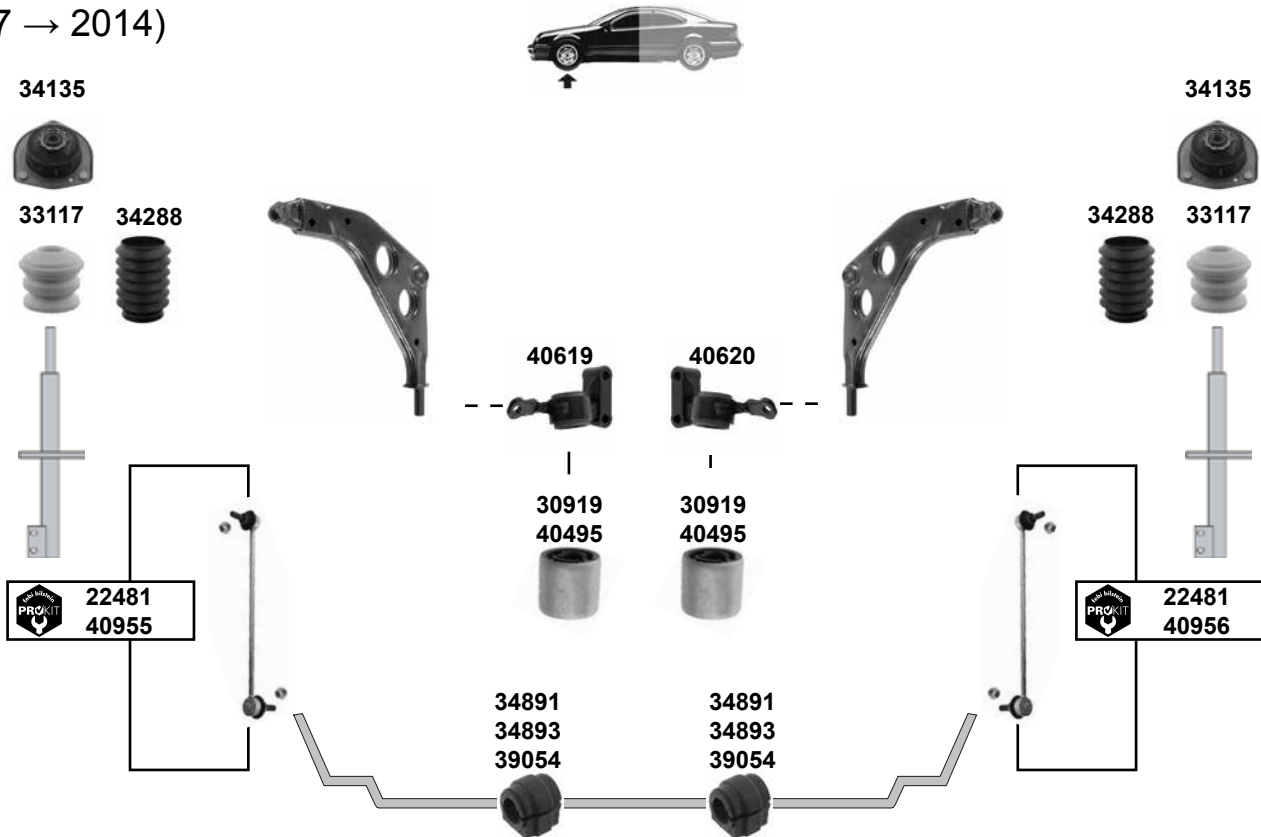

(R55/LCI/R56/LCI/R57/LCI/R58/R59/R60/R61) (2007 → 2014)

(1) R55 Clubman, R55 LCI Clubman, R56 Coupe, R56 LCI Coupe, R57 Cabrio, R57 LCI Cabrio (ex.) Sport

(2) R 56 Coupe: Cooper, Cooper D, One, One D (ex.) Sport
R 56 LCI Coupe: Cooper, One, One 55KW, One Eco, One Eco 55 KW (ex.) Sport
R 58 Coupe: Cooper (ex.) Sport

(3) R 55 / R 55 LCI Clubman / Cabriolet: alle/all
R 56 / R 56 LCI Coupe: (ex.) Sport -JCW
R 57 / R 57 LCI Cabrio: alle/all
R 58 Coupe: alle/all
R 59: alle/all

(4) R 55 / R 55 LCI Clubman: Sport
R 56 Coupe: alle/all / R 56 LCI Coupe: (ex.) Cooper S JCW / R 58 Roadster: (ex.) Cooper S JCW: alle/all

(5) (ex.) R 60 / 61 (ex.) JCW

Ref. - No.

Ref. - No.	Description	Notes	Dimensions
22481	31 35 6 778 831 ProKit Verbindungsstange / connecting rod	(ex.) R 60 / 61	L 300
30919	31 12 6 767 530 Querlenkerlager / control arm mount	(5)	Ø A 66
33117	31 30 6 777 049 Anschlagpuffer, Federbein / buffer for strut	(3)	H 60
34135	31 30 6 772 749 Federbeinstützlager / suspension strut mount		
34288	31 33 1 094 749 Schutzhülle für Federbein / protective cap for strut		
34891	31 35 6 757 146 Stabilisatorlager / stabilizer mount	(1)	Ø 22,5
34893	31 35 6 772 843 Stabilisatorlager / stabilizer mount	(2)	Ø 21,5
39054	31 35 6 758 302 Stabilisatorlager / stabilizer mount	(4)	Ø I 24
40495	31 12 9 803 788 Querlenkerlager / control arm mount	nur / only R 60 / 61	70 x 71
40619	31 12 6 772 235 Querlenkerlager / control arm mount	(ex.) R 60 / 61	Ø A 66
40620	31 12 6 772 236 Querlenkerlager / control arm mount	(ex.) R 60 / 61	Ø A 66
40955	31 35 9 806 351 ProKit Verbindungsstange / connecting rod	nur / only R 60 / 61	L 292
40956	31 35 9 806 352 ProKit Verbindungsstange / connecting rod	nur / only R 60 / 61	L 292