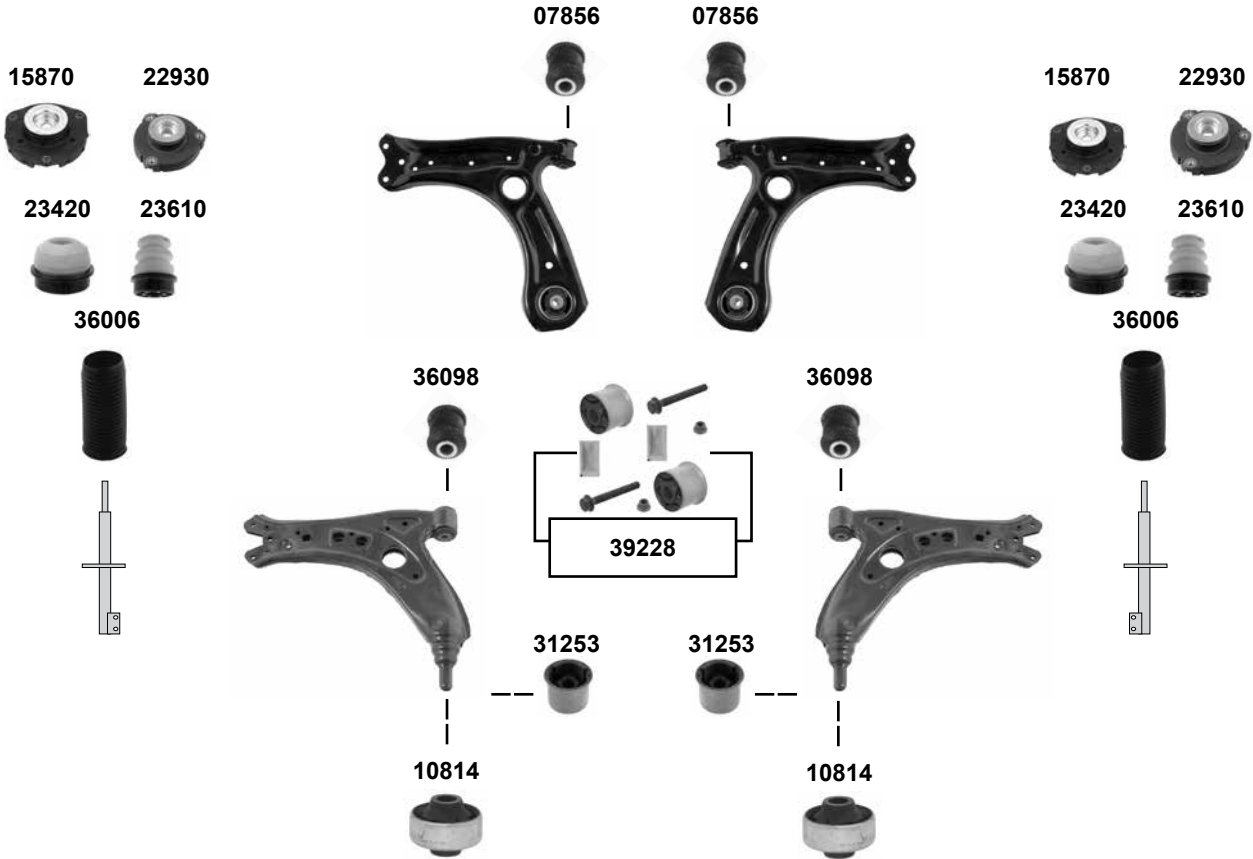

## Ibiza (6L) (2002 → 2009)

37077  
37089

37656  
37657  
37659  
37660

**Ibiza (6L)**  
(2002 → 2009)

(1) für / to fit Stabi Ø A 18 (ch.) 6L-3-164393 →	(3) 08 → / (ex.) Cupra R (ch.) 6L-8-157 035 →
(2) für / to fit Stabi Ø A 18 (ch.) → 6L-3-164392	(4) (ex.) Cupra R: BPX/BUK/BLZ
(5) (ch.) 6L-8-157 035 → / PR-0AQ	(6) (ch.) → 6L-3-164 392 / PR-0AQ