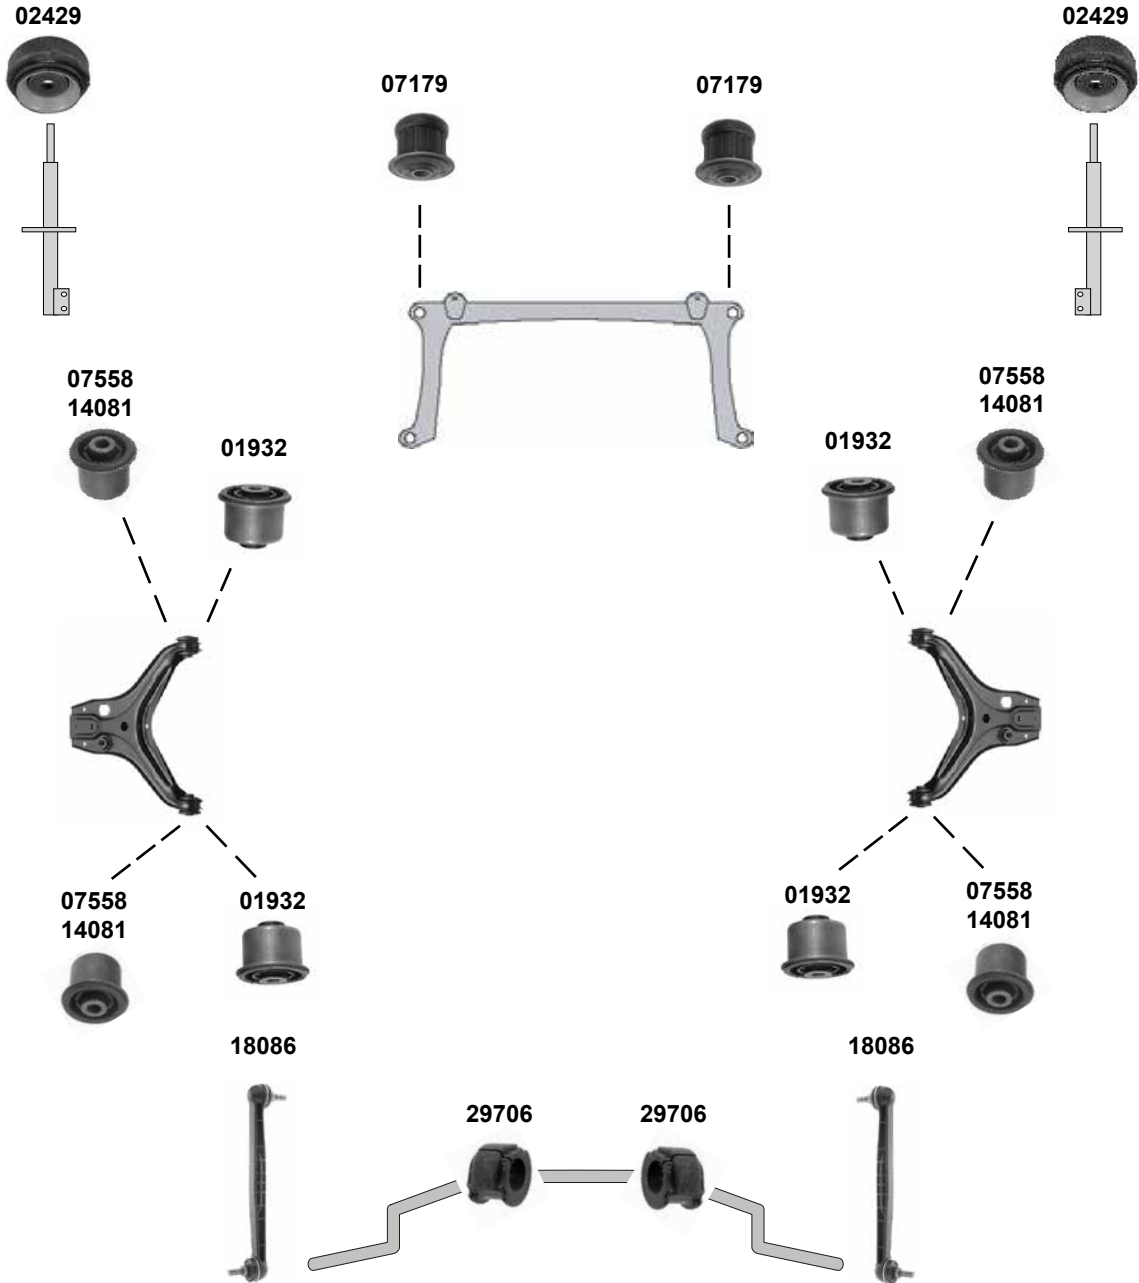

## 80 Quattro 80 Avant Quattro (8C) (1992 → 1996)

(1) 2,2 20V (ABY) (ch.) → 8C-R-125000

(2) (ex.) 2,2 20V (ABY) (ch.) → 8C-R-125000

Ref. - No.

Part No.	Description	Quantity	Dimensions
01932	Querlenkerlager / control arm mount	(1)	10x44x44
02429	Federbeinstützlager / suspension strut mount	(1)	Ø I 14 H 37
07179	Achskörperlager, Vorderachse / crossmember bush, front axle	(ch.) 8C-N-300001 →	12x39x46
07558	Querlenkerlager / control arm mount	(2)	10x37,5x44
14081	Querlenkerlager / control arm mount	(2)	10x37x44
18086	Verbindungsstange / connecting rod	(ch.) → 8L-038-758	L 268,5
29706	Stabilisatorlager / stabilizer mount	(2)	Ø I 23,5