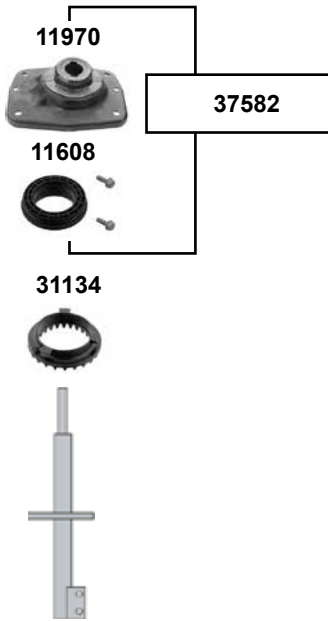

Ulysse 2 (BM 179) (2001 → 2010)

	Ref. - No.			
11608	1303672080	Kugellager / ball bearing	→ 10	L 265
11970	1311930080	Federbeinstützlager / suspension strut mount		
11971	1311931080	Federbeinstützlager / suspension strut mount		
19403	1331209080	ProKit Verbindungsstange / connecting rod		
31134	1326749080	Unterlage für Fahrwerksfeder / plate for coil spring		
37582	9405038709 S3	Federbeinstützlagersatz / suspension strut mounting kit