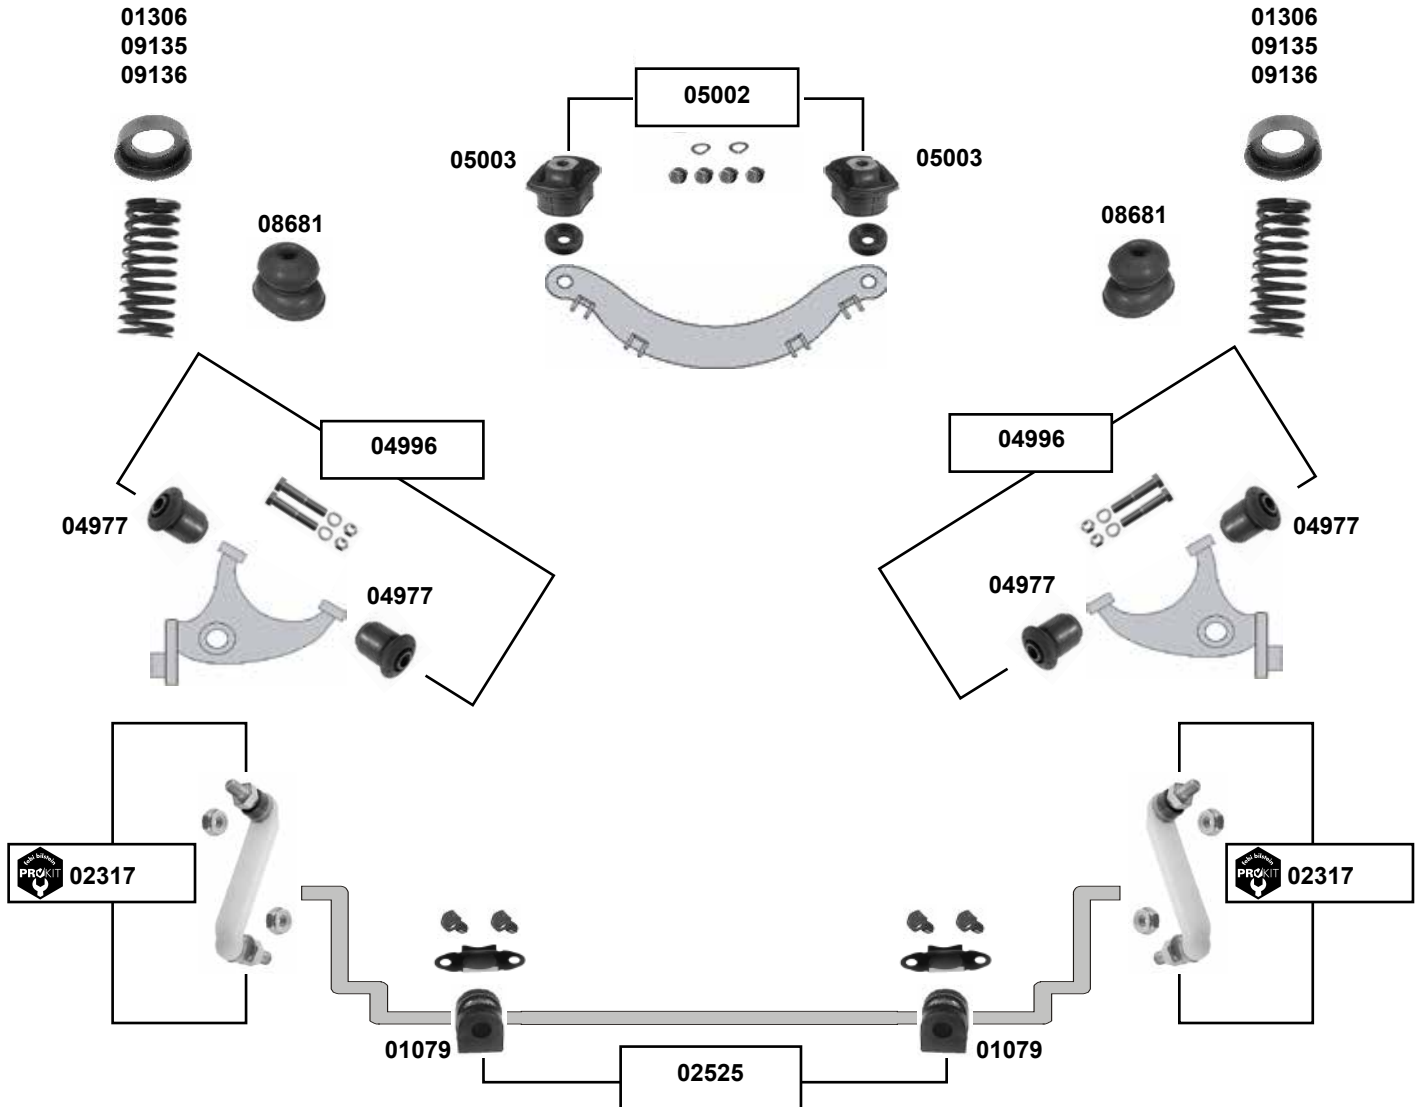

BM 123 (Limousine / Coupe) (1976 → 1985)

- (1) 200 (123020) (ch.) → 125651
  230 (ch.) → 157706
  230 C (ch.) → 015205
  240 D (ch.) → 050107
  250 / 280 / 280 C / 280 E / 280 CE
  200 D / 220 D

Ref. - No.

Ref. - No.	Description	Dimensions
01079	Stabilisatorlager / stabilizer mount	Ø 13
01306	Federunterlage, Schraubenfeder / spring seat, coil spring	H 19
02317	ProKit Verbindungsstange / connecting rod	
02525	Rep. Satz Stabilisator / rep. kit stabilizer	
04977	Schräglager / semi-trailing arm bush	16x54x65
04996	Rep. Satz Schräglager / rep. kit semi-trailing arm	
05002	Rep. Satz Hinterachskörper / rep. kit rear subframe	(1)
05003	Achskörperlager, Hinterachse / crossmember bush, rear axle	16x85x65
08681	Anschlagpuffer, Stoßdämpfer / buffer, shock absorber	H 63
09135	Federunterlage, Schraubenfeder / spring seat, coil spring	H 9,5
09136	Federunterlage, Schraubenfeder / spring seat, coil spring	H 14