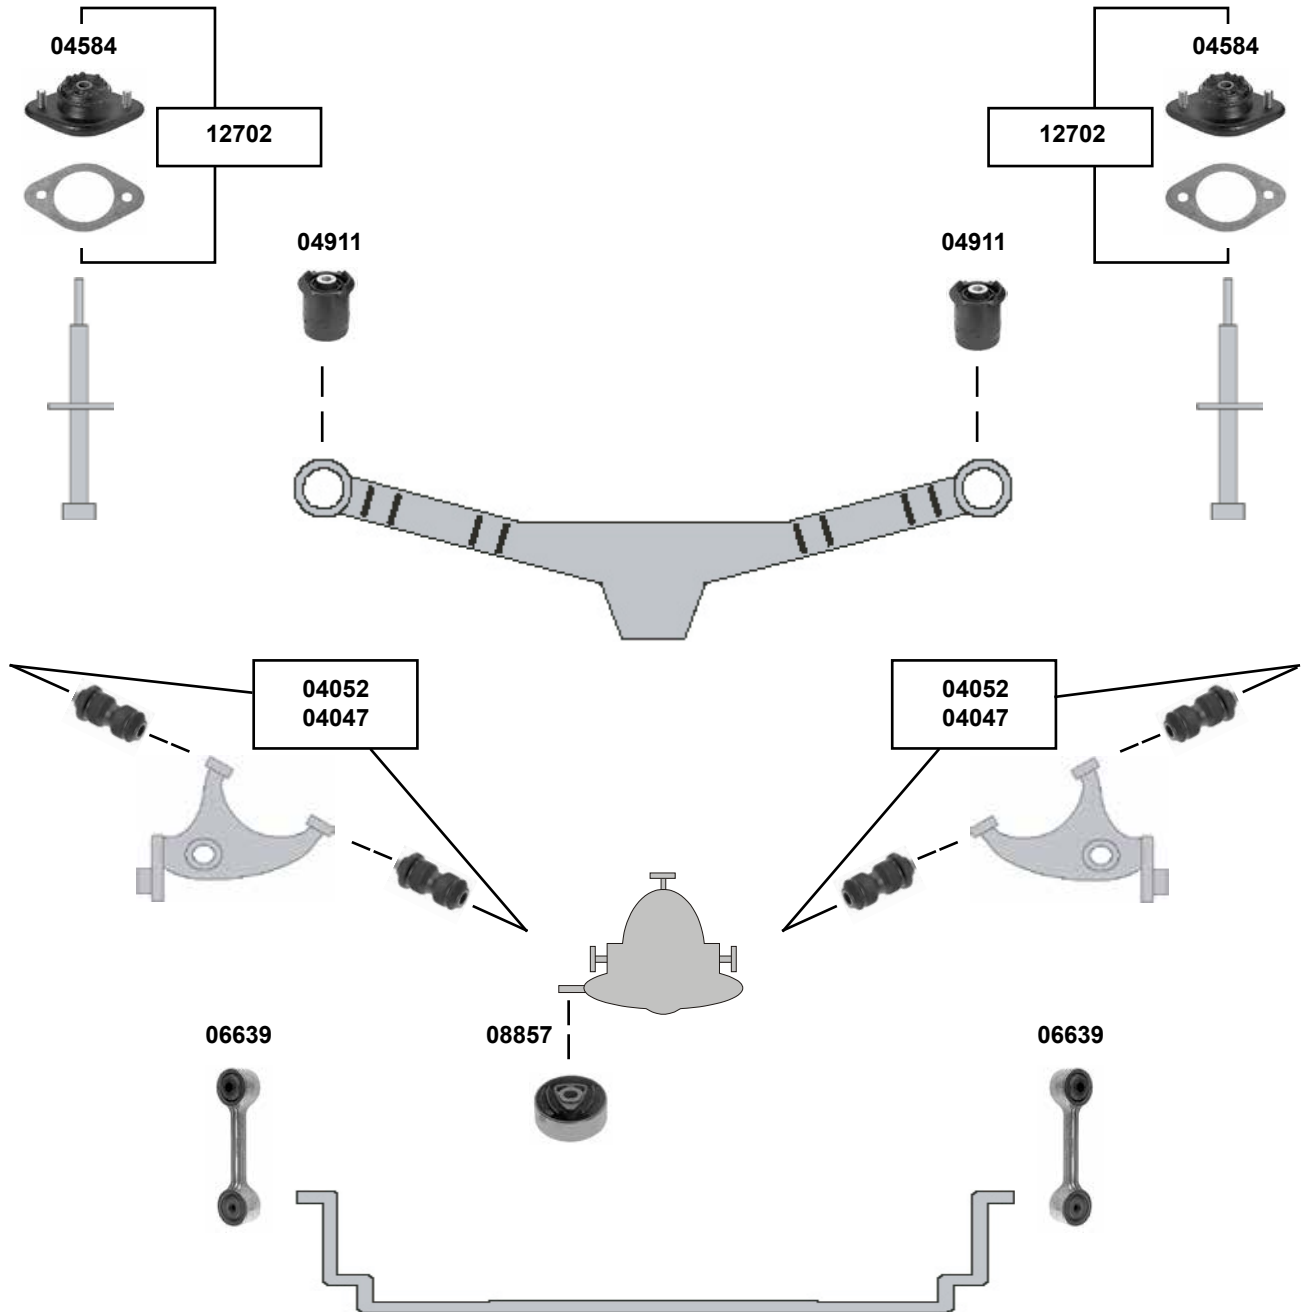

3'er (E30) 316 → 325 i
(1982 → 1991)

(1) exzentrisch, für Spurverstellung / eccentric, to track adjustment
excentrique, par rapport au réglage de parallélisme / excéntrico, para variación de vía
eccentrico, alla regolazione della convergenza

Ref. - No.

Part No.	Ref. - No.	Description	Notes	Dimensions
04047	33 32 9 058 822	Rep. Satz Schräglenker / rep. kit semi-trailing arm	(1)	12x30/35x69,5
04052	33 32 9 061 945	Rep. Satz Schräglenker / rep. kit semi-trailing arm		12x30/5x69,5
04584	33 52 1 128 819	Federbeinstützlager / suspension strut mount		
04911	33 31 1 129 144	Achskörperlager, Hinterachse / crossmember bush, rear axle		15x58x104
06639	33 55 1 126 932	Verbindungsstange / connecting rod		L 100
08857	33 17 1 135 242	Gummilager Hinterachsdiff. / rubber mount rear axle differential		84x30
12702	33 52 1 128 819 S1	Rep. Satz Federbeinstützlager / rep. kit suspension strut mount	(ex.) M-Tech./ touring