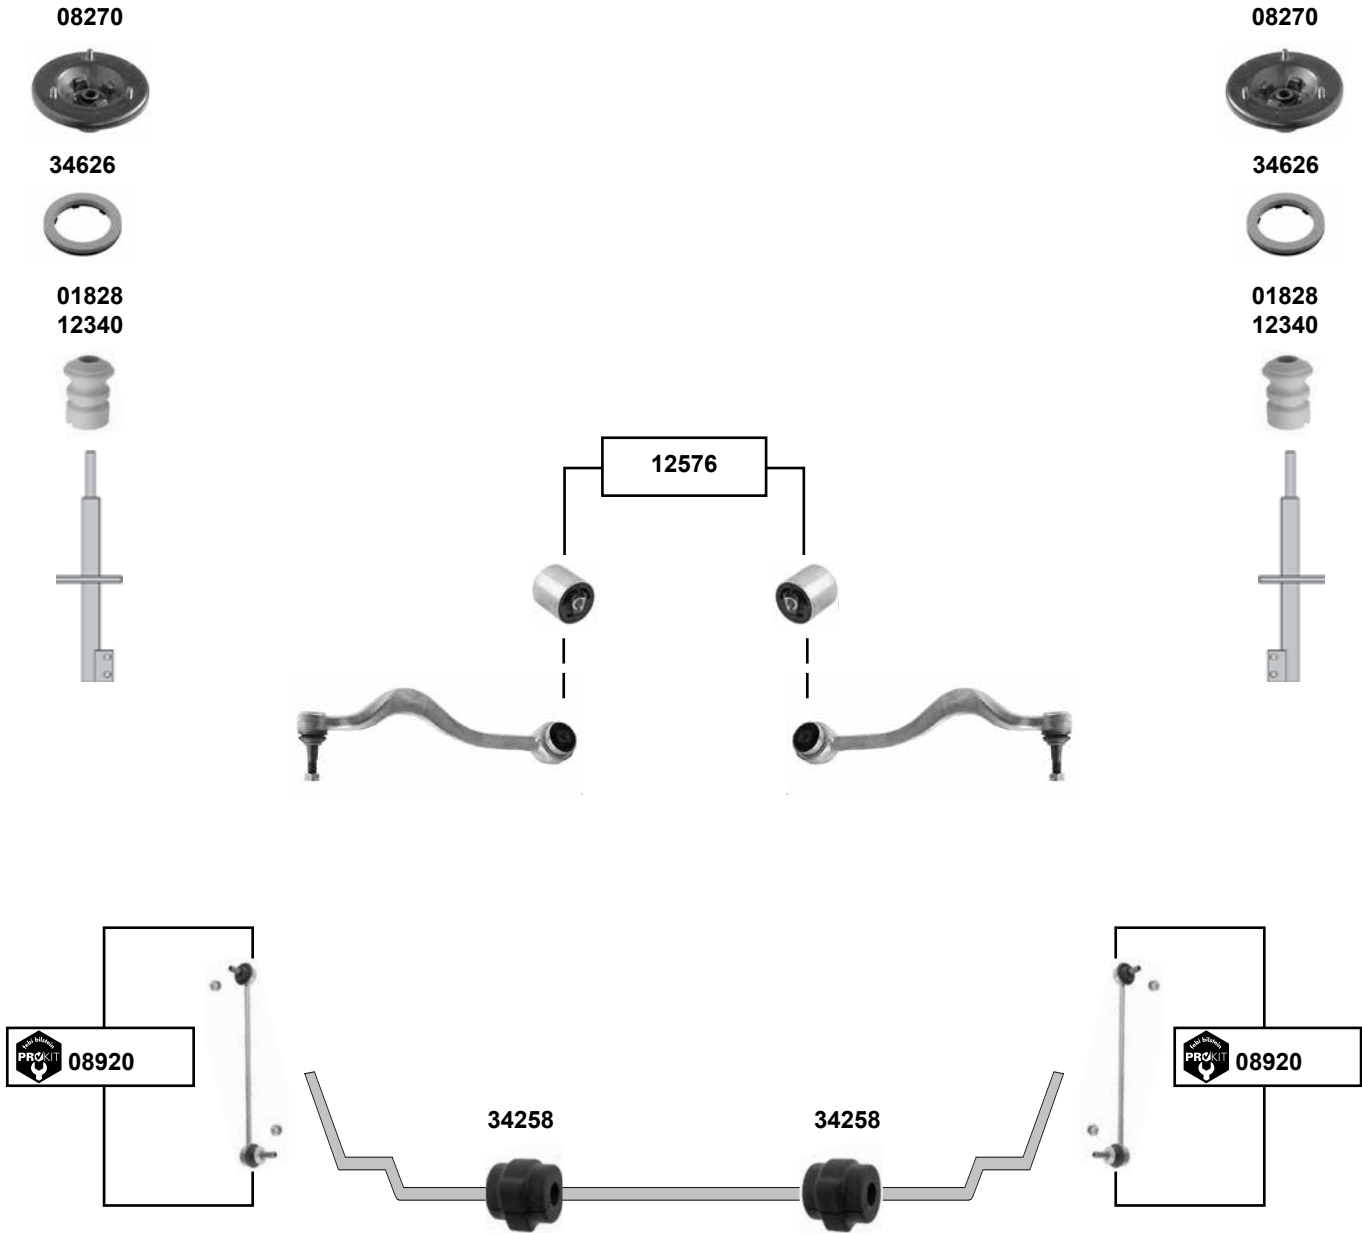

**7'er (E 38) 725 tds → 750 iL
(1993 → 2001)**

(1) (ex.) EDC / HD / M-Tech.

(2) HD / (ex.) EDC / M-Tech

(3) Normalfahrwerk + EDC / standard suspension + EDC

	Ref. - No.			
01828	31 33 1 124 449	Anschlagpuffer, Stoßdämpfer / buffer, shock absorber	(1)	H 85
08270	31 33 1 090 611	Federbeinstützlager / suspension strut mount		
08920	31 35 1 095 695	ProKit Verbindungsstange / connecting rod		L 305
12340	31 33 1 140 140	Anschlagpuffer, Stoßdämpfer / buffer, shock absorber	(2)	H 89
12576	31 12 0 006 482	Rep. Satz Querlenkerlager / rep. kit control arm		14x66x63/77
34258	31 35 1 091 555	Stabilisatorlager / stabilizer mount	(3)	Ø I 20,5
34626	31 33 1 090 612 SK	Axialrillenkugellager / axial bearing	EDC