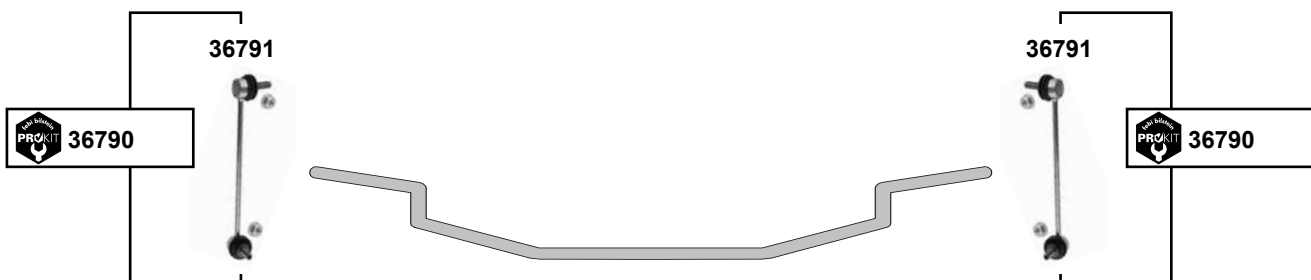

Ref. - No.

01111	450 330 00 51
22589	454 320 00 10 S1
36790	451 320 01 89 S1
36791	451 320 01 89

Kugellager / ball bearing
ProKit Verbindungsstange / connecting rod
ProKit Verbindungsstange / connecting rod
Verbindungsstange / connecting rod

Ø A 45
L 175