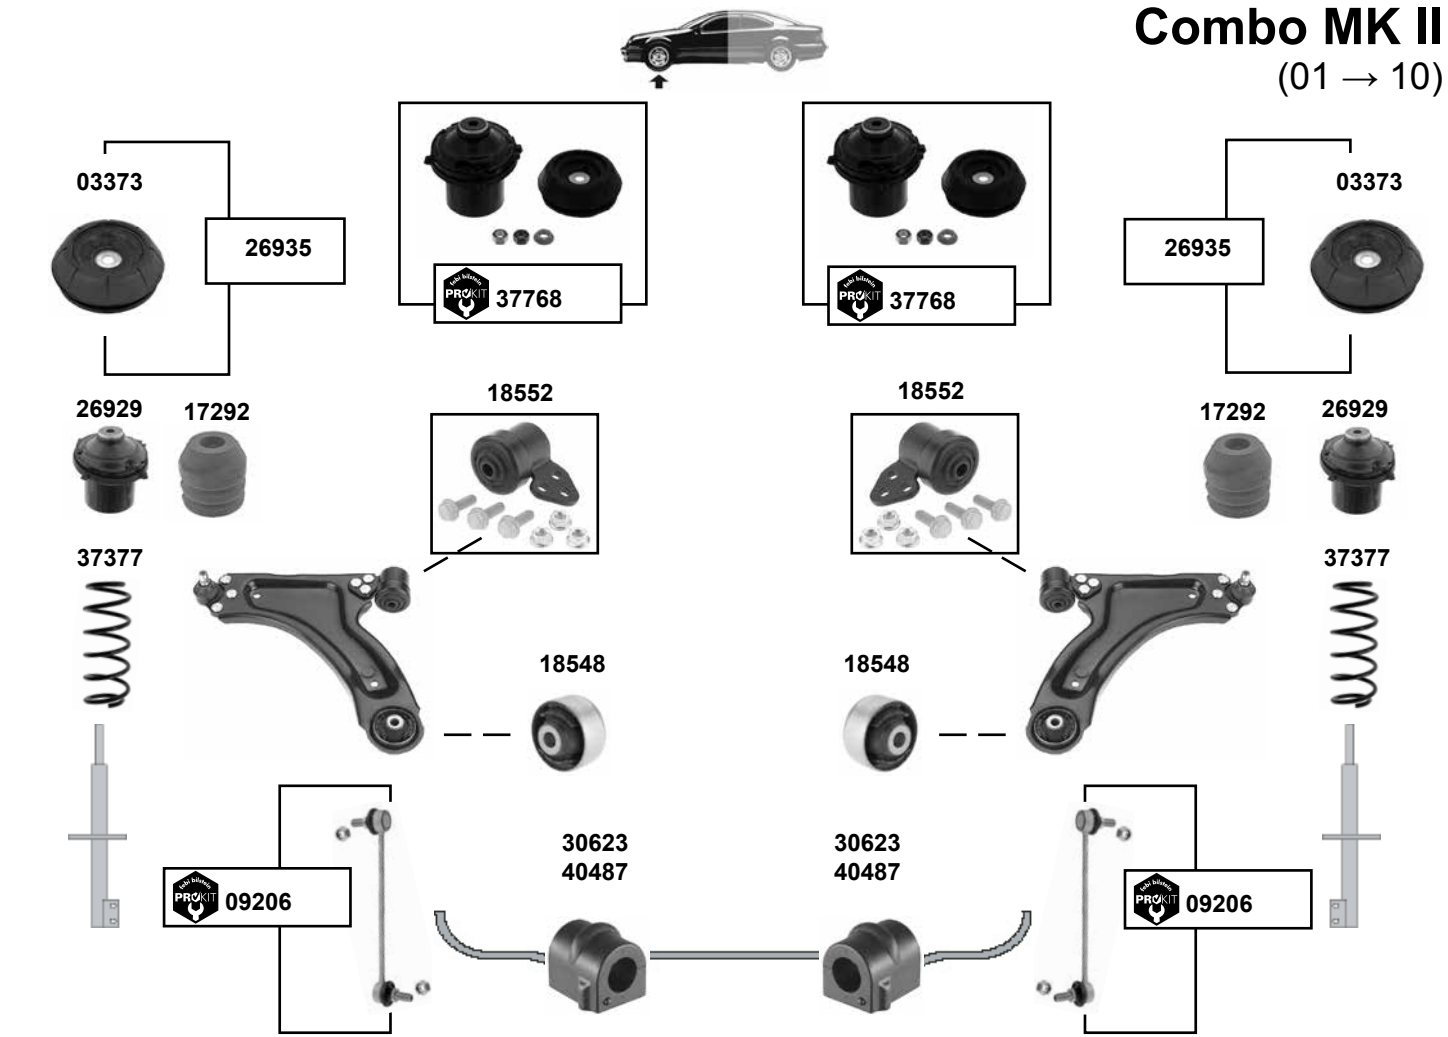

Combo MK II
(01 → 10)