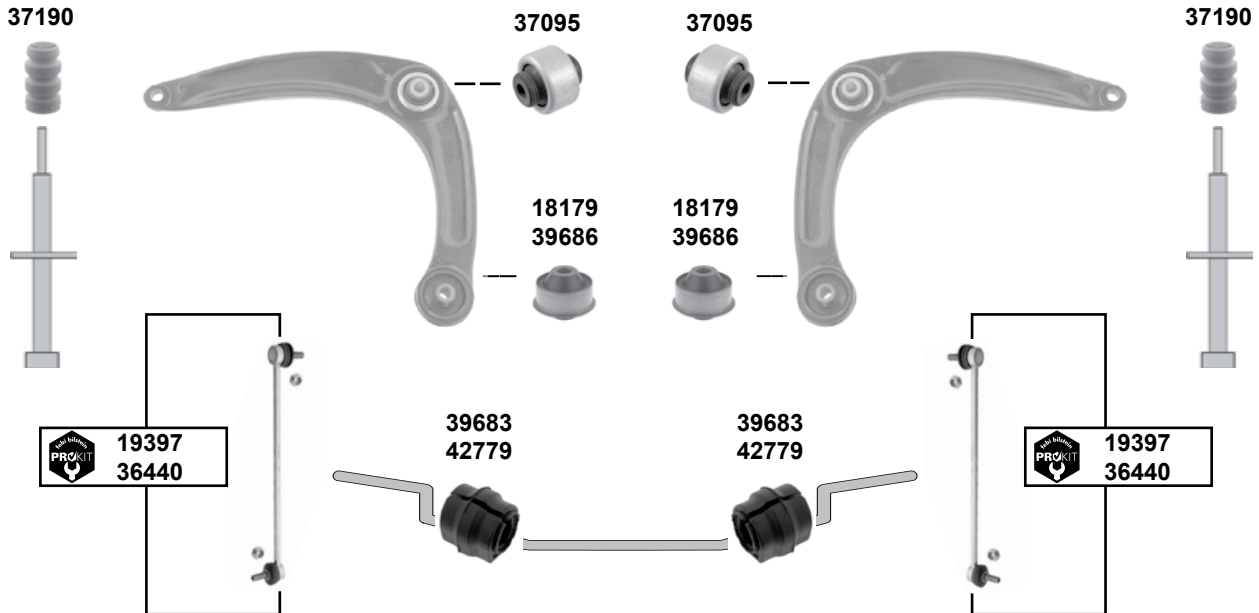

DS5

(2011 →)

(1) (mot.) DV6C, DV6F, EP6CDT, EP6FDT O 13175 →

(2) (mot.) DV6C, DV6FC, EP6CDT, EP6CDTMD, EP6CDTX, DW10CB, DW10CTED4, DW10 FC, DW10CTED4 (4x4) für Fahrzeuge mit Standard Fahrwerk / for vehicles with standard chassis

Ref. - No.

Ref. - No.	Description	Quantity	Dimensions
18179	Querlenkerlager / control arm mount	(2)	Ø A 55
19397	ProKit Verbindungsstange / connecting rod		L 335
30436	Achskörperlager / axle subframe mounting	(2)	Ø A79,3/114,4
36440	ProKit Verbindungsstange / connecting rod		L 335
37095	Querlenkerlager / control arm mount	(2)	Ø A 55,5
37190	Anschlagpuffer, Stoßdämpfer / buffer, shock absorber		L 86
39683	Stabilisatorlager / stabilizer mount	(1)	Ø I 23,5
39686	Querlenkerlager / control arm mount		Ø I 14,3 A 55,5
42779	Stabilisatorlager / stabilizer mount	(1)	Ø I 25
44721	ProKit Verbindungsstange / connecting rod		M10 x 1,5