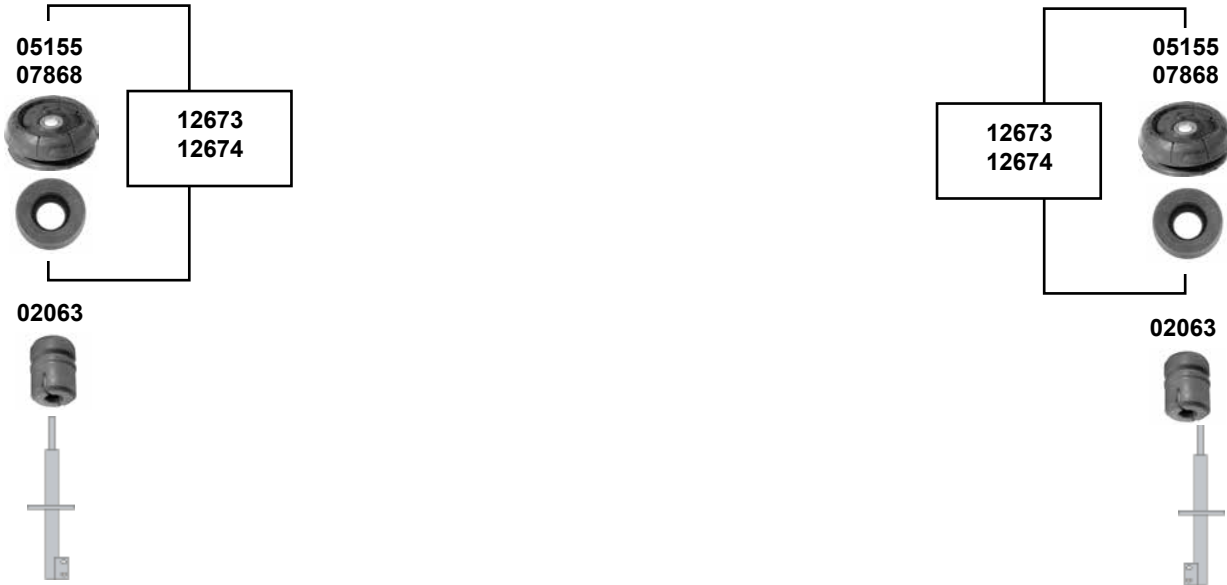

Calibra (1990 → 1997)