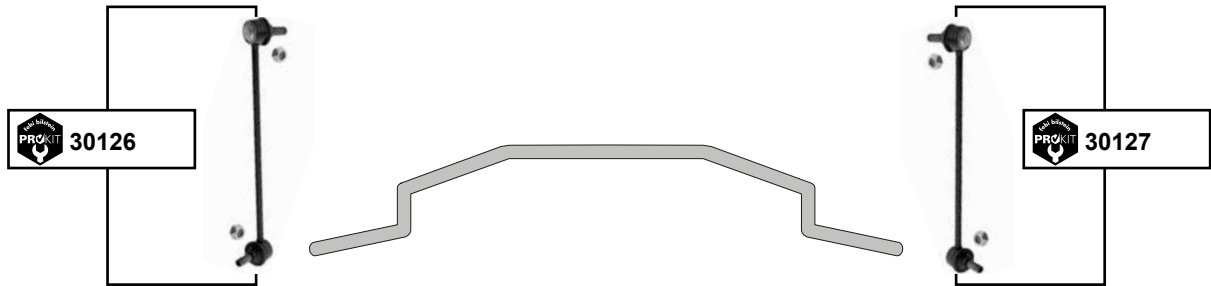

Carens I

(01/00 → 05/02)

Carens II

(11/00 → 08/06)