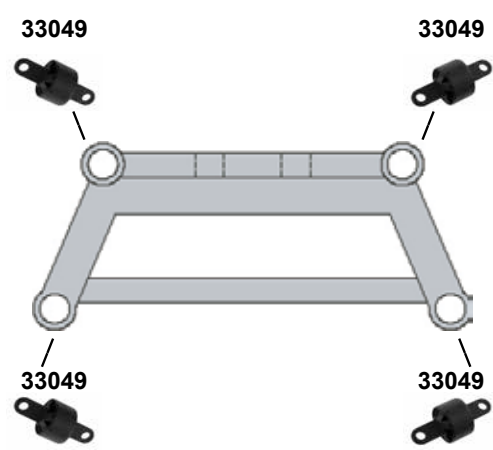

V50
(2004 →)

Ref. - No.

26577	30714349
27299	30714466
33049	30666821

Federbeinstützlager / suspension strut mount
ProKit Verbindungsstange / connecting rod
Achskörperlager / crossmember bush

L 76,5
Ø A 60