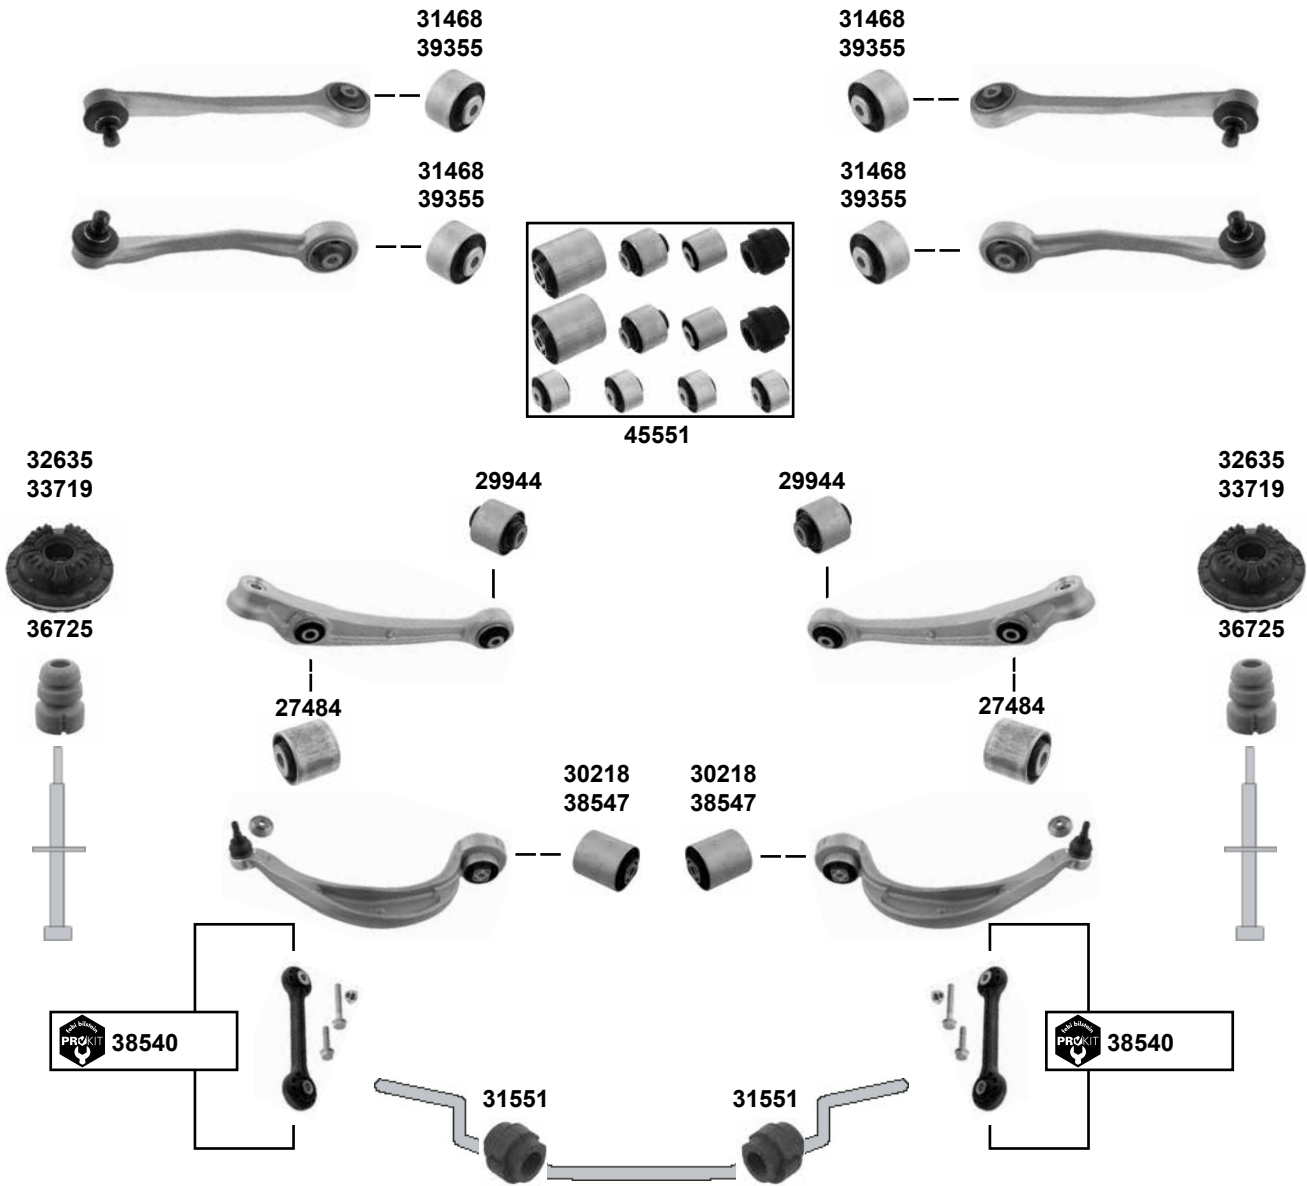

A5 (8F) / Cabrio
(2009 →)

(1) A5 Cabrio: PR-1BA, PR-1BE, PR-1BD, PR-1BV

(2) (ch.) → FH-CN050 000 / (ch.) → 8F-BN050 000 / PR-A8U

(3) 2,0B (mot.) CAEB,CDNC PR-A8S/1BL Durchmesser Stabilisator / Stabiliser Diameter 25,6

	Ref. - No.			
27484	4E0 407 181 B	Querlenkerlager / control arm mount		Ø | 12,4
29944	8K0 407 182 A	Querlenkerlager / control arm mount		Ø | 12
30218	8K0 407 183 A	Querlenkerlager / control arm mount		Ø A 65
31468	8K0 407 515	Querlenkerlager / control arm mount		Ø | 10 H40
31551	8K0 411 327 A	Stabilisatorlager / stabilizer mount	PR-1BL	Ø | 24
32635	8K0 412 377 D	Federbeinstützlager / suspension strut mount	PR-1BL	
33719	8K0 412 377 C	Federbeinstützlager / suspension strut mount	(ex.) PR-1BL	
36725	8K0 412 131 F	Anschlagpuffer, Stoßdämpfer / buffer, shock absorber	(1)	L 75
38540	8K0 411 317 D S1	ProKit Verbindungsstange / connecting rod		L 170
38547	8K0 407 183 D	Querlenkerlager / control arm mount	(2)	Ø A 75
39355	8R0 407 515	Querlenkerlager / control arm mount		Ø | 10 H40
45551	8K0 407 515 S1	Querlenkerlagersatz / control arm mounting kit	(3)