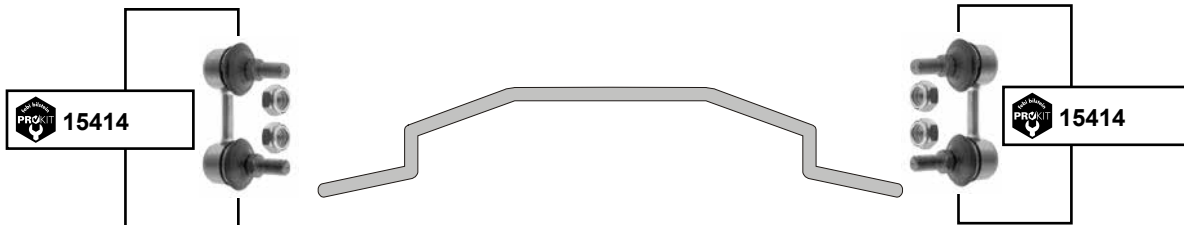

Pajero Sport (1998 →)

Ref. - No.

15414	4056A014
30843	4056A133
30844	4056A134
31559	4056A111
31560	4056A112
34630	MR586053

ProKit Verbindungsstange / connecting rod
ProKit Verbindungsstange / connecting rod
ProKit Verbindungsstange / connecting rod
ProKit Verbindungsstange / connecting rod
ProKit Verbindungsstange / connecting rod
ProKit Verbindungsstange / connecting rod
ProKit Verbindungsstange / connecting rod

05/00 → 08/07

L 60
L 78
L 78
L 115
L 115
M10x1,25