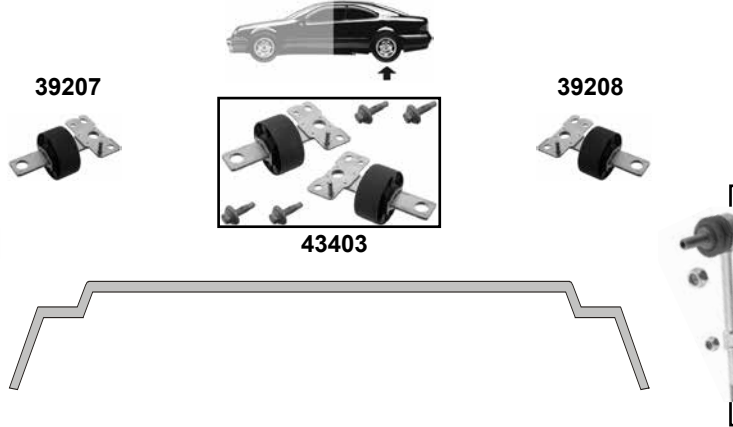

L 76,5  
Ø A 60

**V60**  
(2010 →)

(1) Staubkappensatz 31406120 mit verwenden (kein Lieferumfang) / use dust cap set 31406120 (not included in the scope of supply)  
Halteplatte beachten (verschiedene Ausführungen möglich) / pay attention to the retaining plate (various versions possible)  
(ex.) (mot.) B 6304 T5