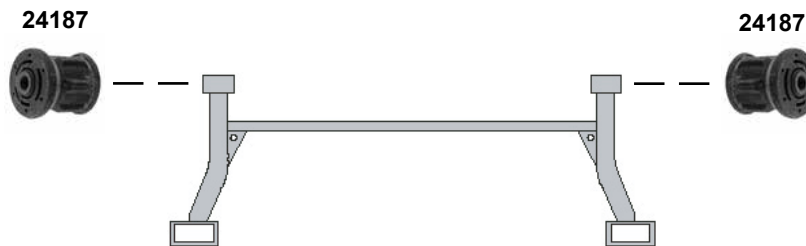

Fiesta 89
(01/89 → 08/96)

Ref. - No.

07989	1 130 273	ProKit Verbindungsstange / connecting rod	L 238
09118	1 035 929	Querlenkerlager / control arm mount	12x54x46
09119	1 000 445	Querlenkerlager / control arm mount	12x46x46
09496	6 150 277	Federbeinstützlager / suspension strut mount	
12449	6 150 277 S1	Rep. Satz Federbeinstützlager / rep. kit suspension strut mount	
12471	1 061 721	Kugellager / ball bearing	Ø | 68
18876	7 102 392	Stabilisatorlager / stabilizier mount	Ø | 16
24187	6 745 350	Hinterachslager / rear axle bearing	
24393	6 203 229 S2	Schraubensatz Querlenker / screw kit control arm