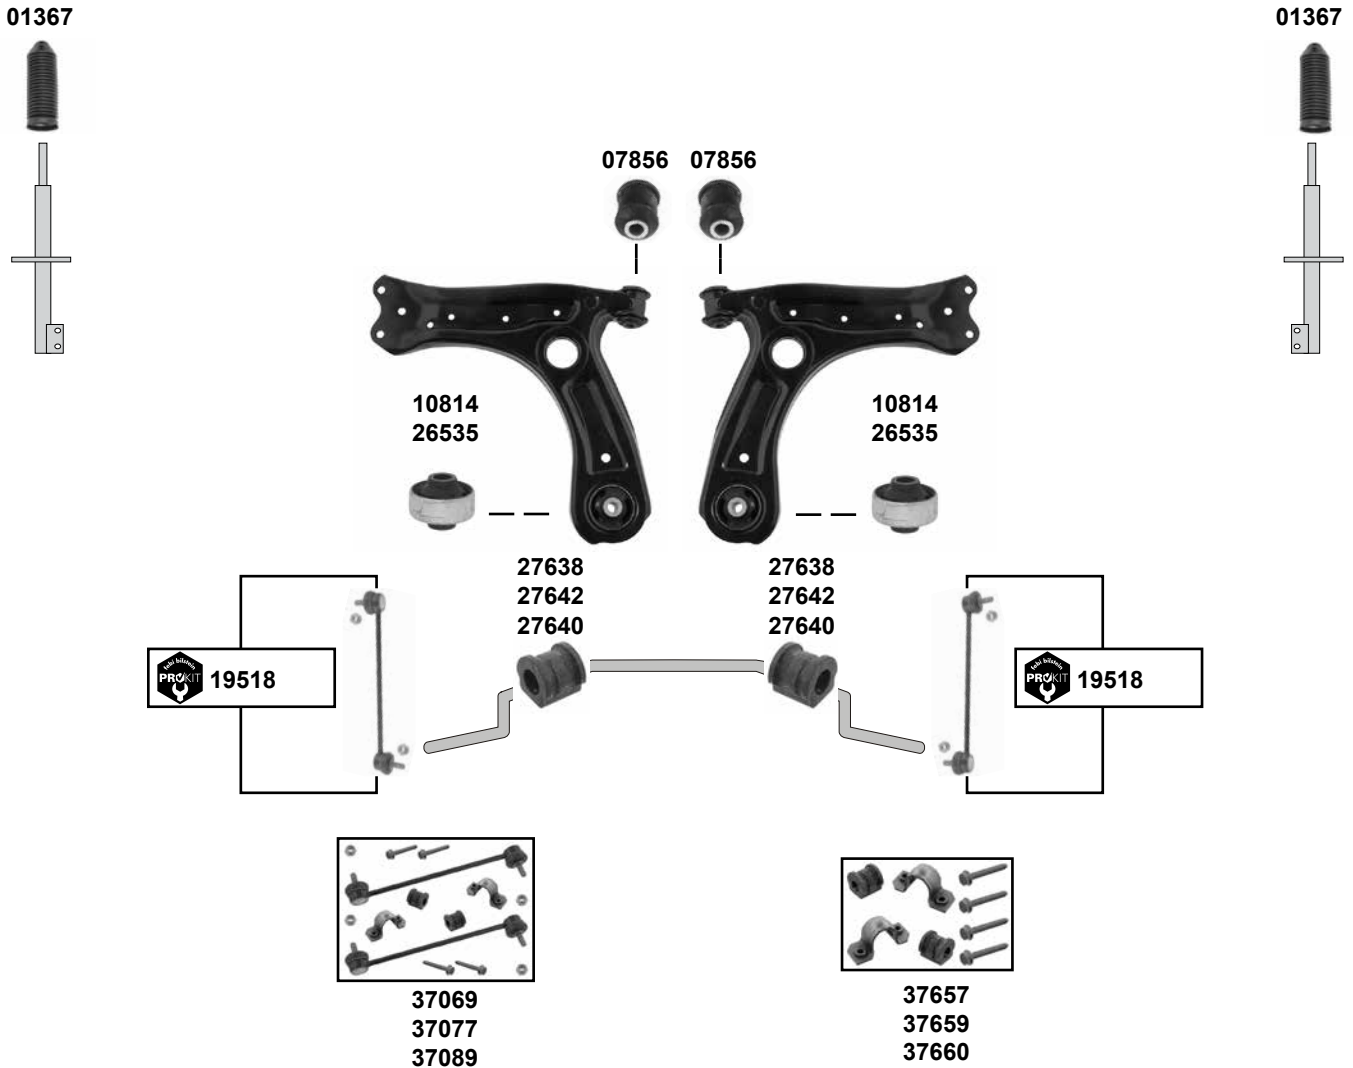

Ibiza (6J) (2009 →)

	Ref. - No.			
01367	357 413 175 A	Faltenbalg, Stoßdämpfer / bellow, shock absorber		
07856	357 407 182	Querlenkerlager / control arm mount		
10814	1J0 407 181	Querlenkerlager / control arm mount	09 → / (ex.) Sport	Ø A 60 Ø I 13
19518	6Q0 411 315 Q	ProKit Verbindungsstange / connecting rod	09 →	
26535	8N0 407 181 B	Querlenkerlager / control arm mount		13x60x41
27638	6Q0 411 314 P	Stabilisatorlager / stabilizer mount		Ø I 16
27640	6Q0 411 314 Q	Stabilisatorlager / stabilizer mount	→ 09	Ø I 17
27642	6Q0 411 314 N	Stabilisatorlager / stabilizer mount	→ 08	Ø I 18
37069	6Q0 411 314 Q S1	Stabilisatorlagersatz / stabilizer mount kit	08 → / PR-0AR	
37077	6Q0 411 314 P S1	Stabilisatorlagersatz / stabilizer mount kit	08 → / PR-0AQ	
37089	6Q0 411 314 R S2	Stabilisatorlagersatz / stabilizer mount kit	08 → / PR-0AS	
37657	6Q0 411 314 P S2	Stabilisatorlagersatz / stabilizer mount kit	08 → / PR-0AQ	Ø I 16
37659	6Q0 411 314 R S4	Stabilisatorlagersatz / stabilizer mount kit	08 → / PR-0AS	Ø I 18
37660	6Q0 411 314 Q S2	Stabilisatorlagersatz / stabilizer mount kit	08 → / PR-0AR	Ø I 17