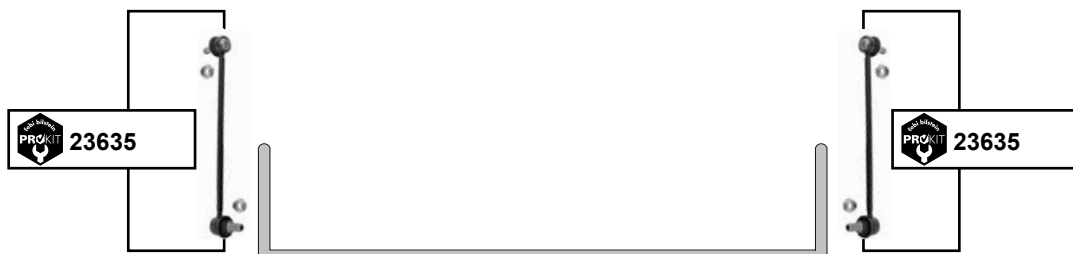

Ref. - No.

23635	48820-47010	ProKit Verbindungsstange / connecting rod	L 285
26919	48810-28020	ProKit Verbindungsstange / connecting rod	L 255
26920	48810-28030	ProKit Verbindungsstange / connecting rod	L 255
28513	48820-42030	ProKit Verbindungsstange / connecting rod	L 360,5