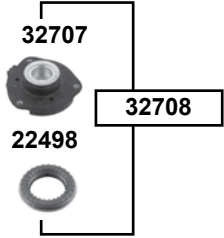

Q3 (8U) (2011 →)

38384
38386
38387