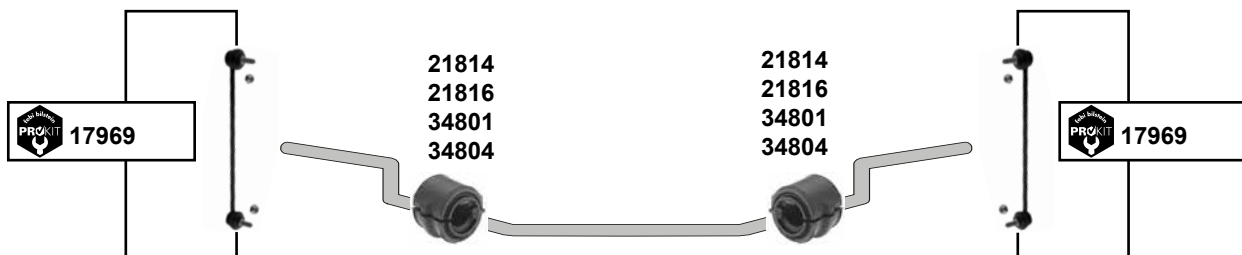

206 (1998 → 2006)