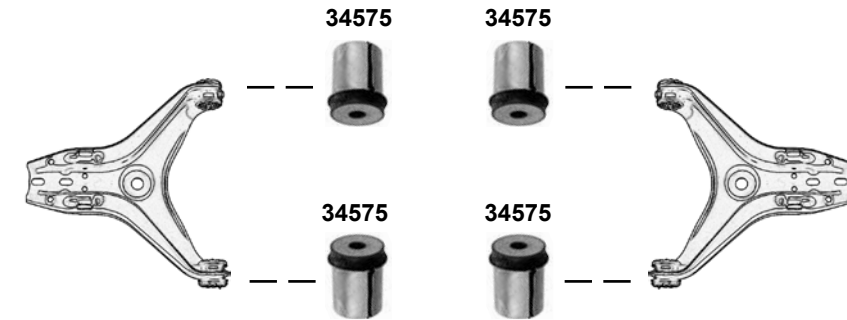

A4 / A4 Avant (8D)
(1995 → 2001)

18356
18372
23438
23456

18356
18372
23438
23456

(1) RSV avant quattro 00 → 02

Ref. - No.

14154	8D0 151 541 D	Hinterachslager / rear axle bearing		
18356	8D0 512 131	Anschlagpuffer, Stoßdämpfer / buffer, shock absorber	Sport → 1999	
18372	8D5 512 131 F	Anschlagpuffer, Stoßdämpfer / buffer, shock absorber	(ex.) Sport / HD	
23438	8D0 512 131 M	Anschlagpuffer, Stoßdämpfer / buffer, shock absorber	Sport 1999 →	H 119
23456	8D0 512 131 E	Anschlagpuffer, Stoßdämpfer / buffer, shock absorber	HD	
39536	8D0 505 466	Verbindungsstange / connecting rod		L 228
32226	8D0 505 171	Querlenkerlager / control arm mount		Ø | 12,1 H30
34575	8A0 505 172 B	Querlenkerlager / control arm mount	(1)	Ø | 12,1 H55