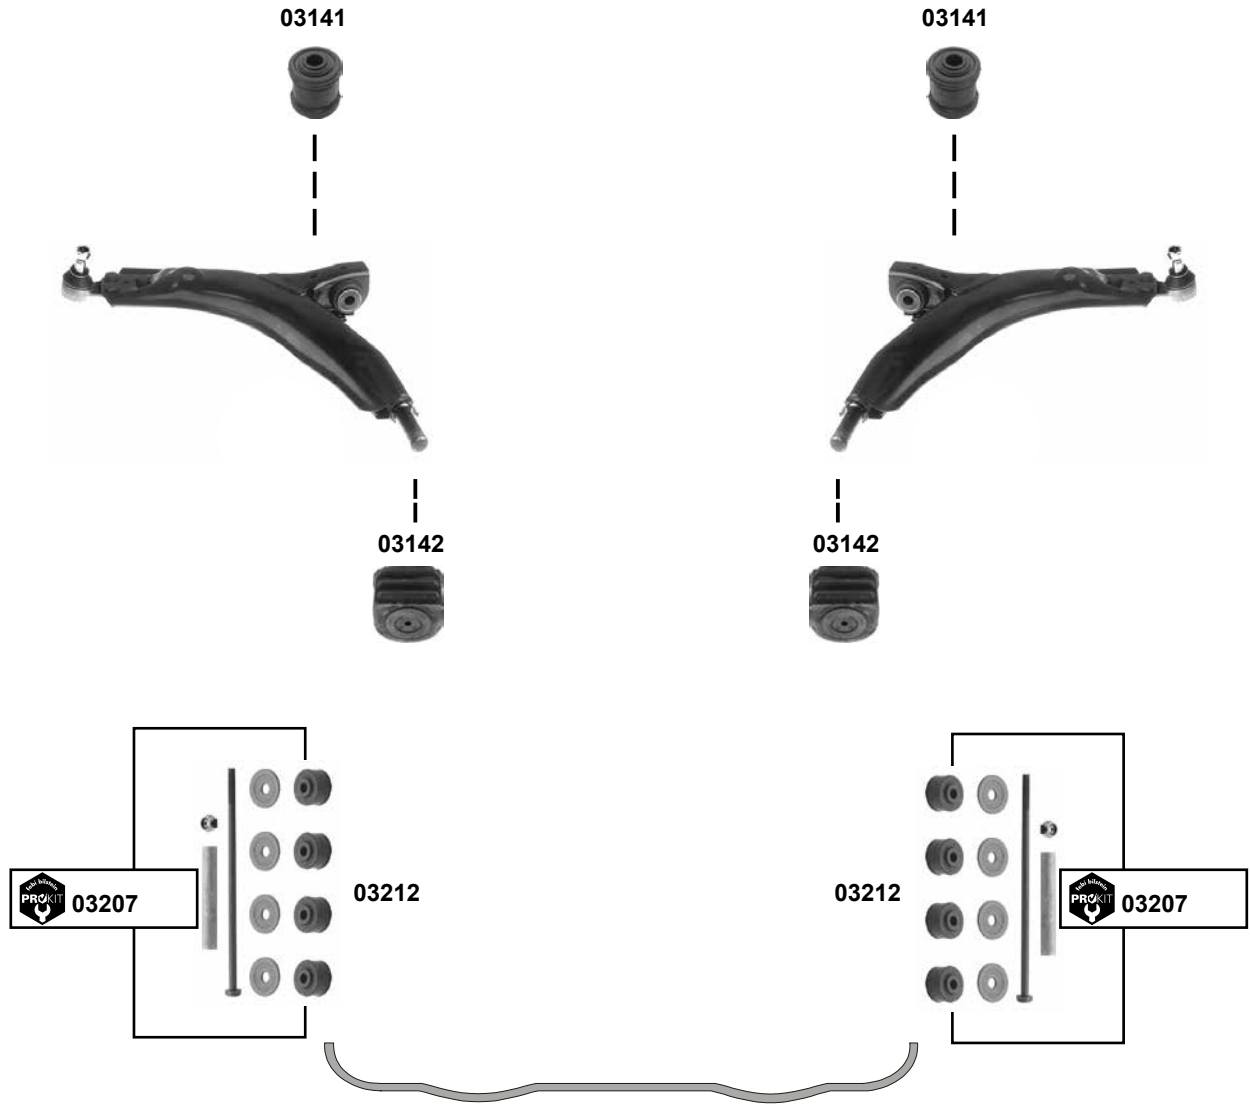

Nexia
(1991 → 1999)

Ref. - No.

03141
03142
03207
03212

9633 5966
9023 5040
0287 5013 S1
0287 5013

Querlenkerlager / control arm mount
Querlenkerlager / control arm mount
ProKit Verbindungsstangensatz / connecting rod set
Verbindungsstangenlager / connecting rod bearing

59x46x14,5
21x56x54,5