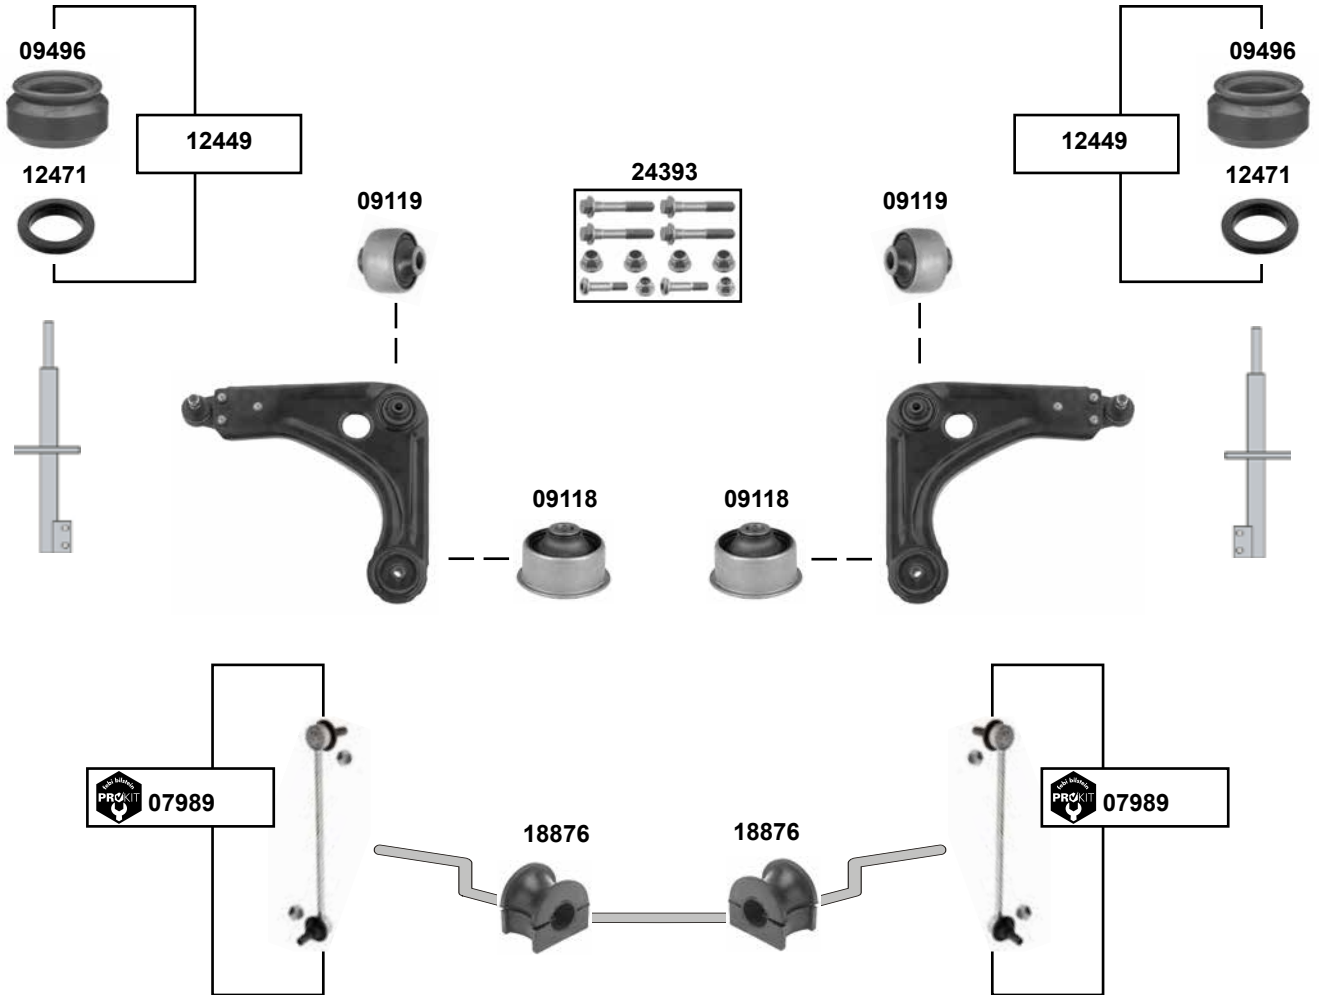

Fiesta 89
(01/89 → 08/96)

Ref. - No.

07989	1 130 273	ProKit Verbindungsstange / connecting rod	L 238
09118	1 035 929	Querlenkerlager / control arm mount	12x54x46
09119	1 000 445	Querlenkerlager / control arm mount	12x46x46
09496	6 150 277	Federbeinstützlager / suspension strut mount	
12449	6 150 277 S1	Rep. Satz Federbeinstützlager / rep. kit suspension strut mount	
12471	1 061 721	Kugellager / ball bearing	Ø | 68
18876	7 102 392	Stabilisatorlager / stabilizier mount	Ø | 16
24187	6 745 350	Hinterachslager / rear axle bearing	
24393	6 203 229 S2	Schraubensatz Querlenker / screw kit control arm