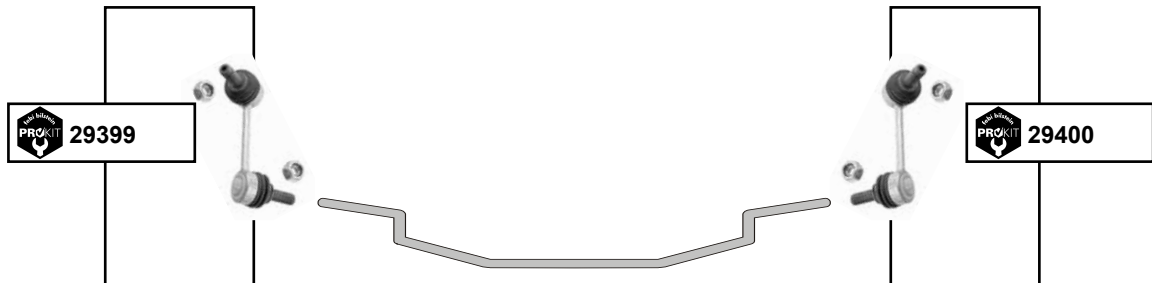

Spider Nuovo (939) (2006 → 2010)

Ref. - No.

27421	51795704	ProKit Verbindungsstange / connecting rod		L 116
27422	51795703	ProKit Verbindungsstange / connecting rod		L 116
29399	50704361	ProKit Verbindungsstange / connecting rod		L 102
29400	50704362	ProKit Verbindungsstange / connecting rod		L 102
38582	51795575 S1	Querlenkerlager / control arm mount	→ 10	Ø A 47
38584	50515203	Federbeinstützlager / suspension strut mount	→ 10