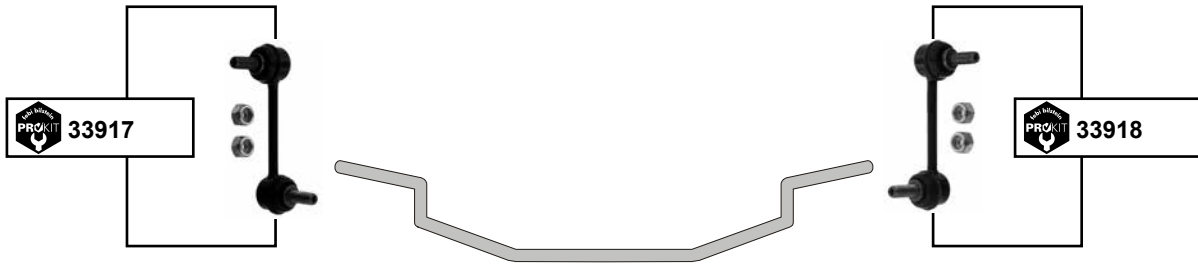

passend für / to fit

MAZDA

**Car
Division**

MX-5 (NC)
(2005 →)