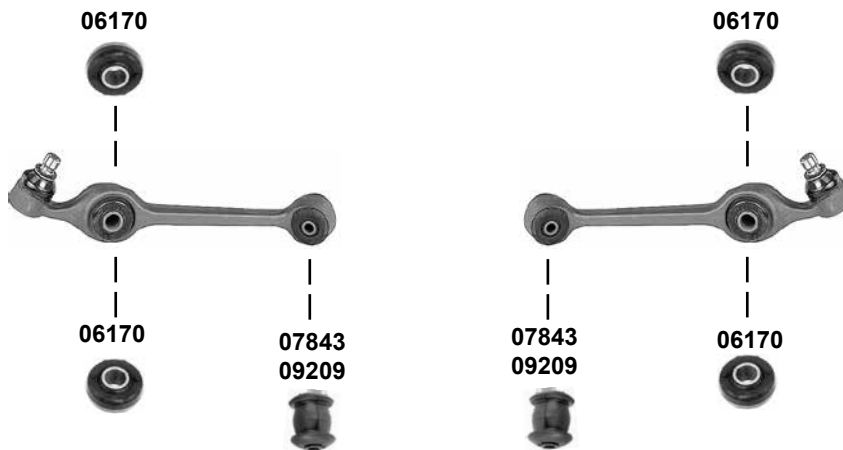

**Escort 86**

(01/86 → 07/90)

	Ref. - No.			
<b>06170</b>	1 652 910	Querlenkerlager / control arm mount		46x16,5x20
<b>07843</b>	1 619 120	Querlenkerlager / control arm mount		10x32x51
<b>09209</b>	6 087 890	Querlenkerlager / control arm mount		10x32/38x51
<b>09494</b>	1 634 901	Stabilisatorlager / stabilizer mount		Ø A 24
<b>09496</b>	6 150 277	Federbeinstützlager / suspension strut mount		
<b>12449</b>	6 150 277 S1	Rep. Satz Federbeinstützlager / rep. kit suspension strut mount		
<b>14527</b>	1 634 900	Stabilisatorlager / stabilizer mount		Ø A 22