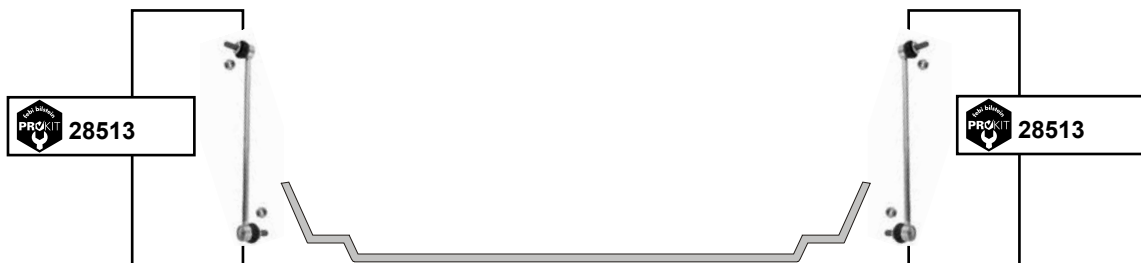

ProKit Verbindungsstange / connecting rod  
 ProKit Verbindungsstange / connecting rod  
 ProKit Verbindungsstange / connecting rod

L 260
L 235
L 123,5

**GX 470 (J120)**  
(11/02 →)

**HS250H (ANF10)**  
(07/09 →)