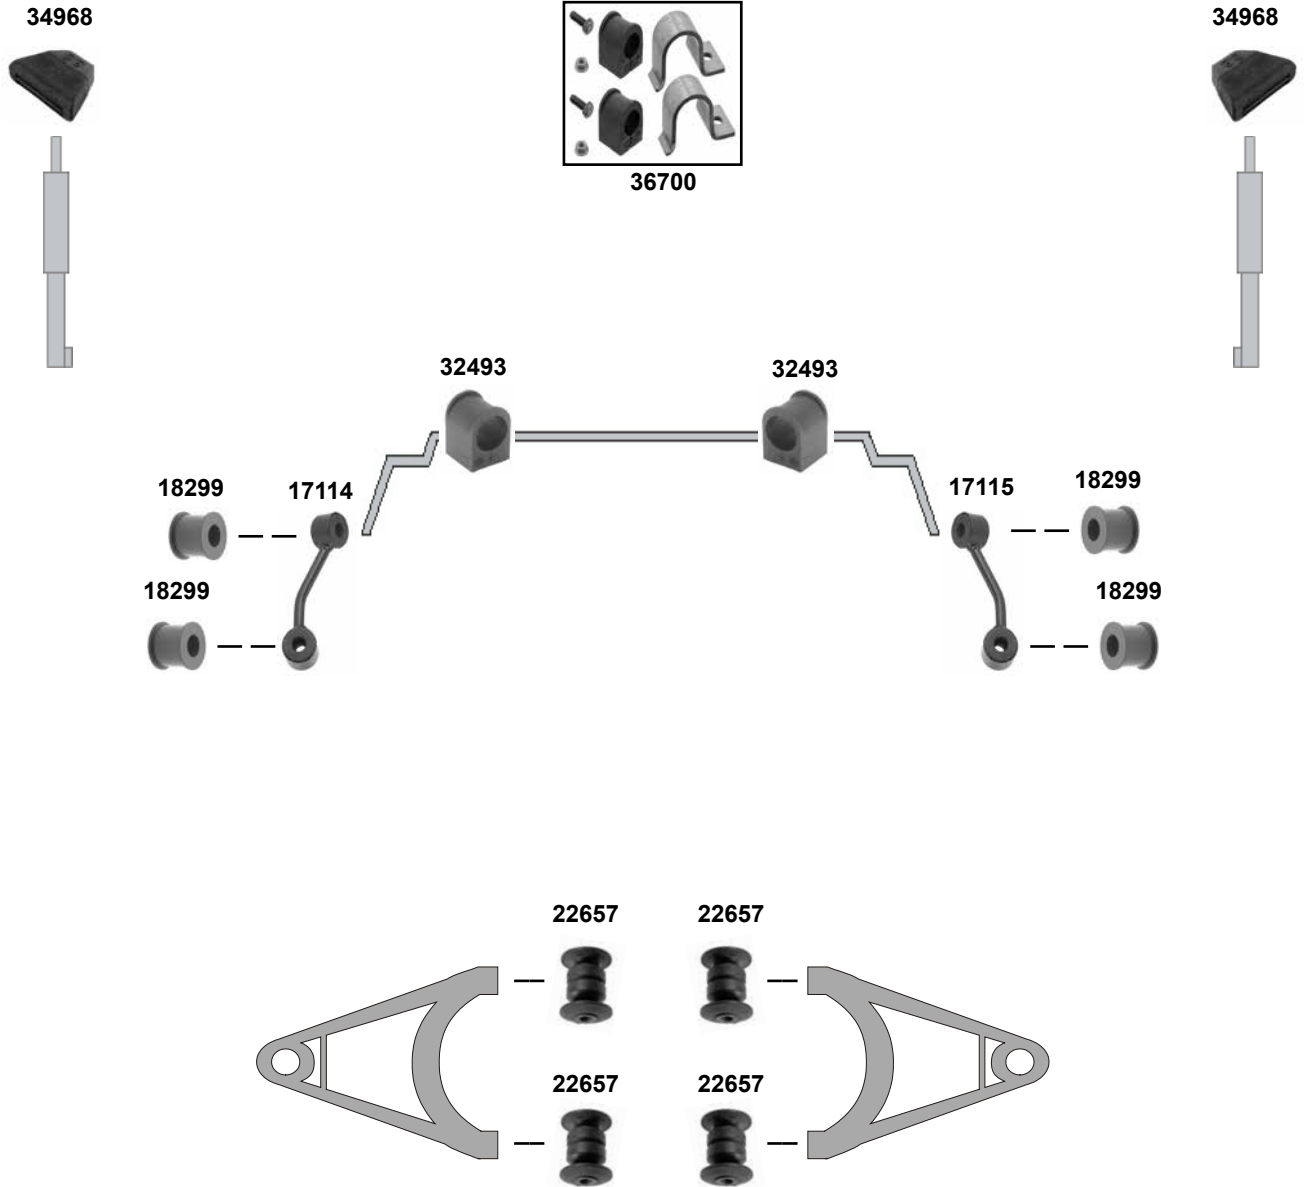

Sprinter (904) (1995 → 2006)

	Ref. - No.			
17114	901 320 02 89	Verbindungsstange / connecting rod	SA 500189 01	
17115	901 320 03 89	Verbindungsstange / connecting rod	SA 500189 01	
18299	901 323 02 85	Gummilager / rubber mount		
22657	901 333 02 14	Querlenkerlager / rubber mounting		
32493	904 326 10 81	Stabilisatorlager / stabilizer mounting	HD / (ex.) 4WD	Ø | 33
34968	901 322 23 19	Blattfederlager / leaf spring bush	→ 3,5 T	
36700	901 323 02 88 S1	Stabilisatorlagersatz / stabilizer mount kit		Ø | 25