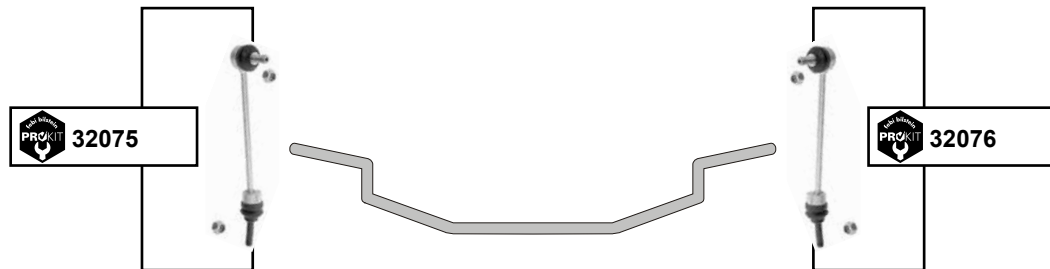

## S-Klasse (BM 221) (2005 →)

(1) (ex.) 4-matic

(2) (ex.) ABC (Active Body Control)

Ref. - No.

Ref. - No.	Description	Notes	Dimensions
<b>28269</b>	Querlenkerlager / control arm mount		M10 x 1,5
<b>29279</b>	Montagesatz für Querlenker / mounting kit for control arm	4-matic / AMG	
<b>29347</b>	Querlenkerlager / control arm mount	4-matic	M14 x 1,5
<b>31299</b>	Querlenkerlager / control arm mount	(1)	
<b>32075</b>	ProKit Verbindungsstange links / connecting rod left	(1) (2)	M14 x 1,5
<b>32076</b>	ProKit Verbindungsstange rechts / connecting rod right	(1) (2)	
<b>40168</b>	Montagesatz für Querlenker / mounting kit for control arm		