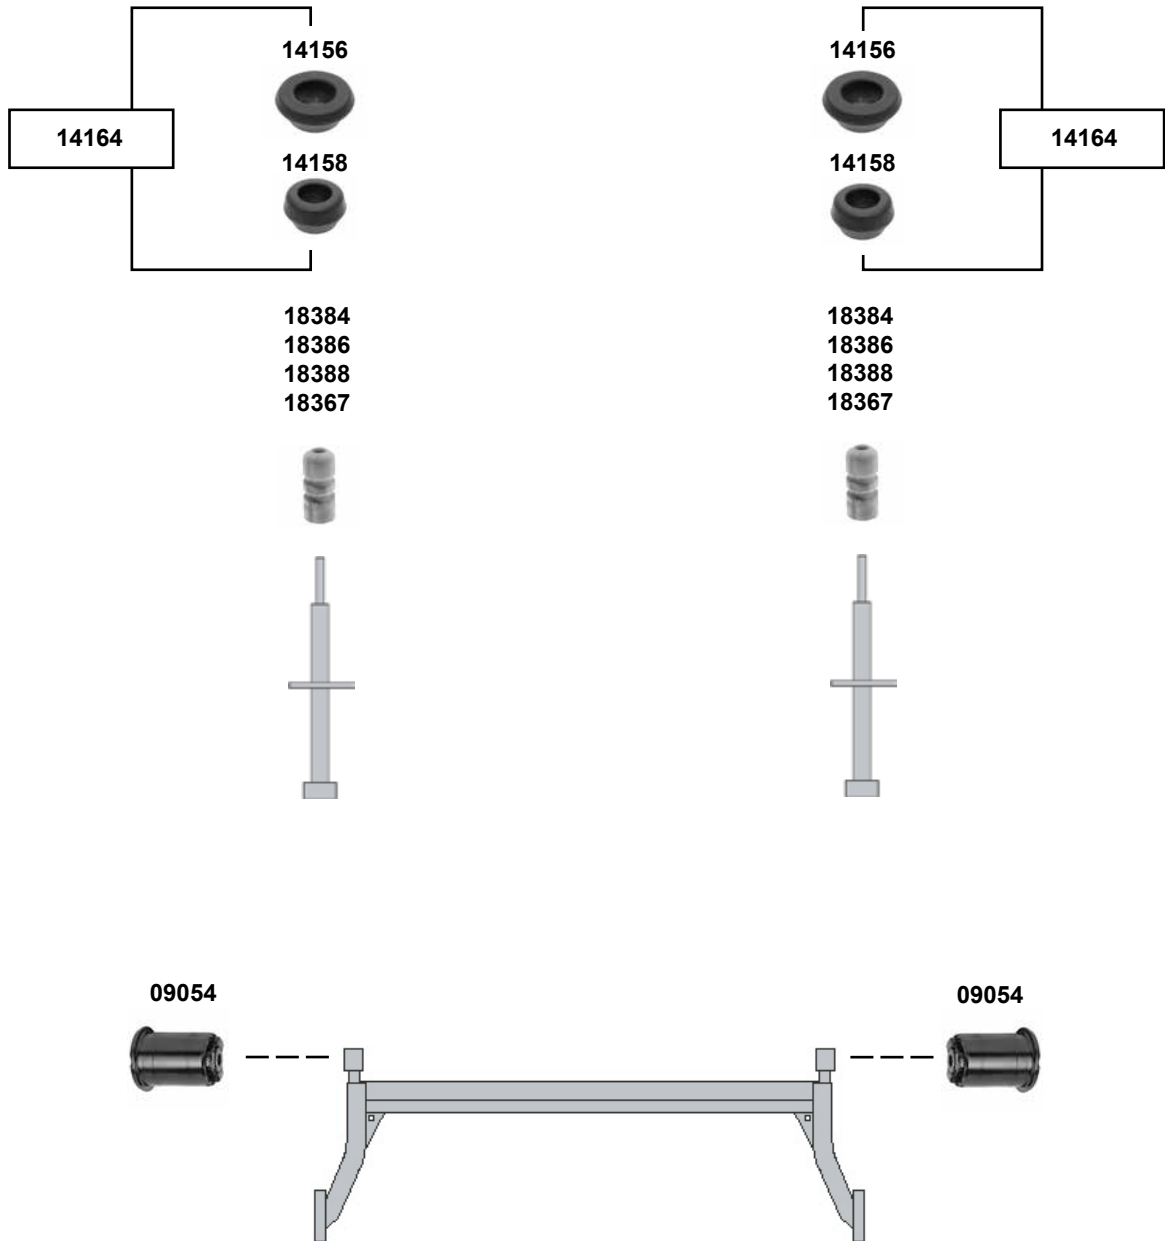

80 / 80 Avant (8C)
(1992 → 1996)

	Ref. - No.			
09054	8A0 501 541	Hinterachslager / rear axle bearing		12x57x90
14156	8A0 512 335	Federbeinstützlager / suspension strut mount		
14158	8A0 512 333	Federbeinstützlager / suspension strut mount		
14164	8A0 512 335 S	Rep. Satz Federbeinstützlager / rep. kit suspension strut mount		
18367	8A9 512 131 A	Anschlagpuffer, Stoßdämpfer / buffer, shock absorber	Avant (ex.) Sport	H 100
18384	8A0 512 131 C	Anschlagpuffer, Stoßdämpfer / buffer, shock absorber	HD	H 110
18386	8A0 512 131 D	Anschlagpuffer, Stoßdämpfer / buffer, shock absorber	(ex.) Sport	H 90
18388	8A0 512 131 J	Anschlagpuffer, Stoßdämpfer / buffer, shock absorber	Sport	H 75