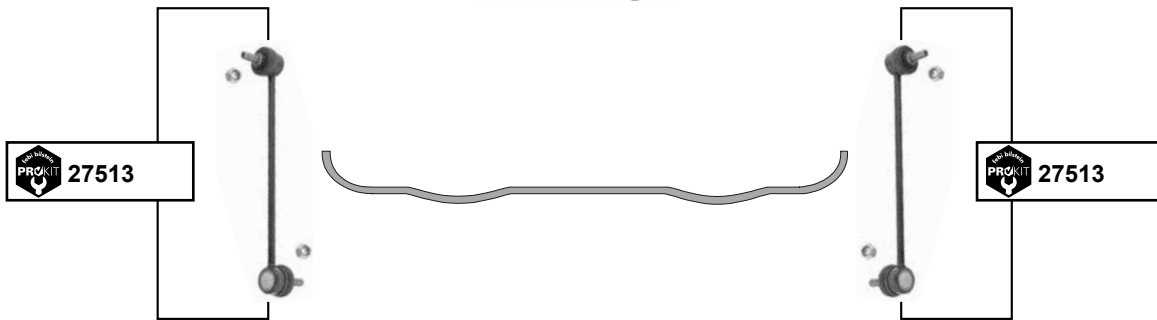

Leganza (1997 → 2004)

Matiz (1998 →)