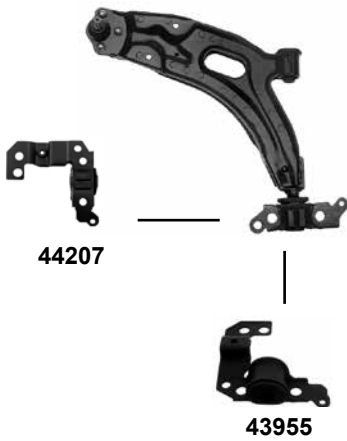

Doblo / Doblo Rest. (119) Doblo Cargo (223) (2000 →)

36615

36817

36614

36817

44207

43955