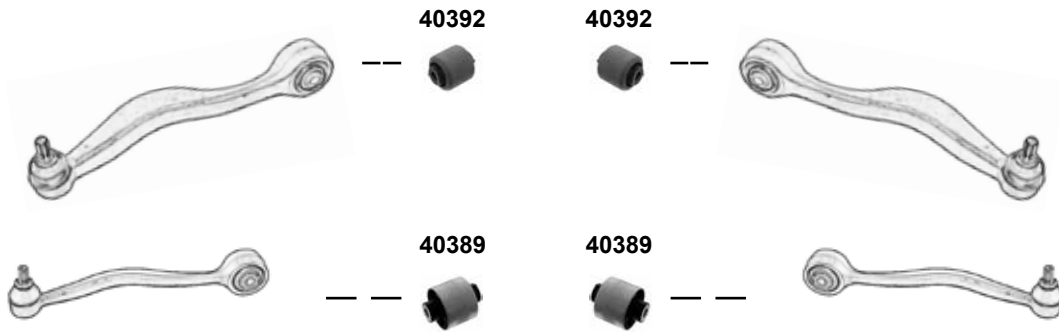

X3 II (F25)
(2010 →)

	Ref. - No.			
36525	33 30 6 786 980	Querlenkerlager / control arm mount	ØA 45	L 48 ØI 12
37247	31 30 6 787 163	ProKit Verbindungsstange links / connecting rod left		L 340
37249	31 30 6 787 164	ProKit Verbindungsstange rechts / connecting rod right		L 340
40389	31 10 6 786 951	Querlenkerlager / control arm mount		14x50 , 5x84
40392	31 10 6 786 959	Querlenkerlager / control arm mount		12x41 , 5x54
40494	33 30 6 786 993	Achsstrebenlager / axle strut mounting		12 x 45 x 48