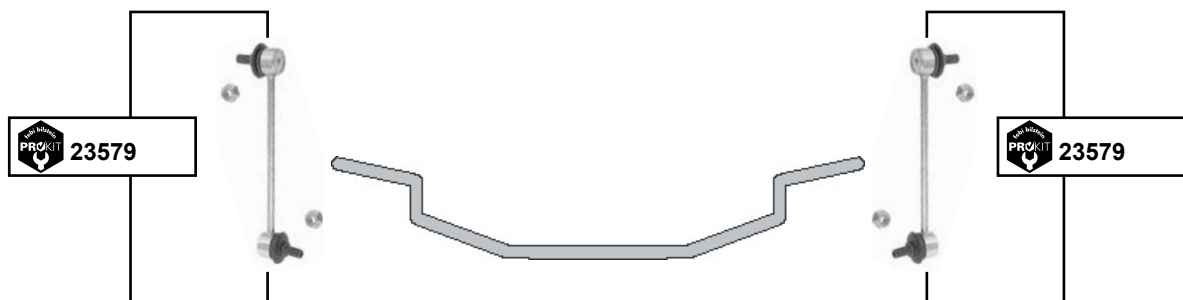

Ref. - No.

23579
23636
26520
28592

48830-33010
48820-28050
48830-20010
48820-06040

ProKit Verbindungsstange / connecting rod
ProKit Verbindungsstange / connecting rod
ProKit Verbindungsstange / connecting rod
ProKit Verbindungsstange / connecting rod

MCV 30

M10x1,25
L 260
L 235
L 260,1