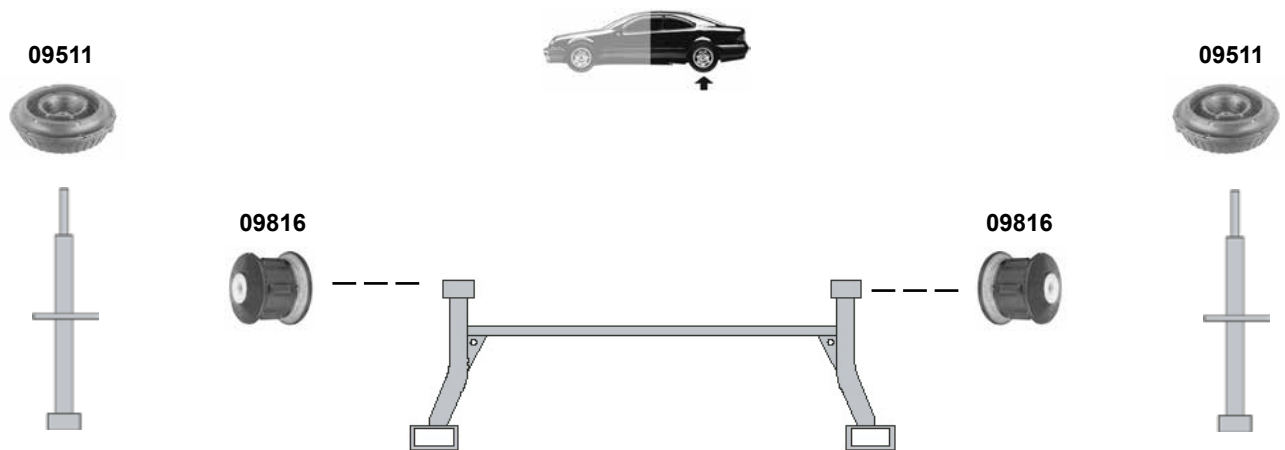

121 (JASM / JBSM) (1996 → 2001)

Ref. - No.

07989	1E00-34-170	ProKit Verbindungsstange / connecting rod		L 238
09122	1E00-34-380	Federbeinstützlager / suspension strut mount		
09180	1E00-34-38X	Kugellager / ball bearing		
09181	1E00-34-380 S1	Rep. Satz Federbeinstützlager / rep. kit suspension strut mount		
09511	1E00-28-012A	Federbeinstützlager / suspension strut mount		
09816	1E0-28-460C	Hinterachslager / rear axle bearing		
14231	1E01-34-153A	Querlenkerlager / control arm mount		13x66x50
14232	1E00-34-153A	Querlenkerlager / control arm mount		12x37x62
18876	1E00-34-156	Stabilisatorlager / stabilizer mount	1.8 Diesel	Ø 116