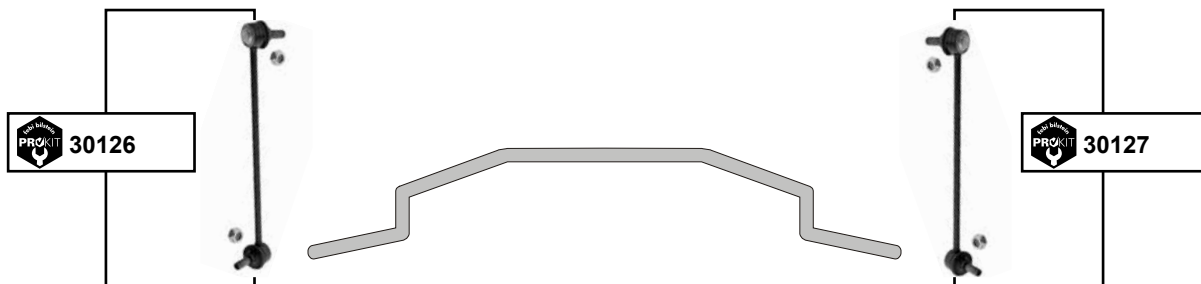

passend für / to fit

KIA

**Car
Division**

Shuma (2001 → 2004)