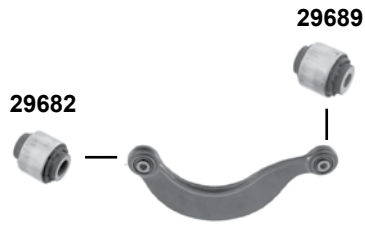

## Q3 (8U) (2011 →)

38384  
38386  
38387

38384  
38386  
38387

- (1) nur paarweise tauschen / replace in pairs only
- (2) für Fahrzeuge mit elektr. Dämpferregulierung / for vehicles with electronic suspension control / PR-G43
- (3) für Fahrzeuge ohne elektr. Dämpferregulierung / for vehicles without electronic suspension control / PR-G09
- (4) Q3 Quattro 2,0B (mot.) CCZC, CPSA) 2,0D (mot.) CFGC, CFFB, CFGD, CLLB) 2,5B (mot.) CTSA // Q3 alle / all