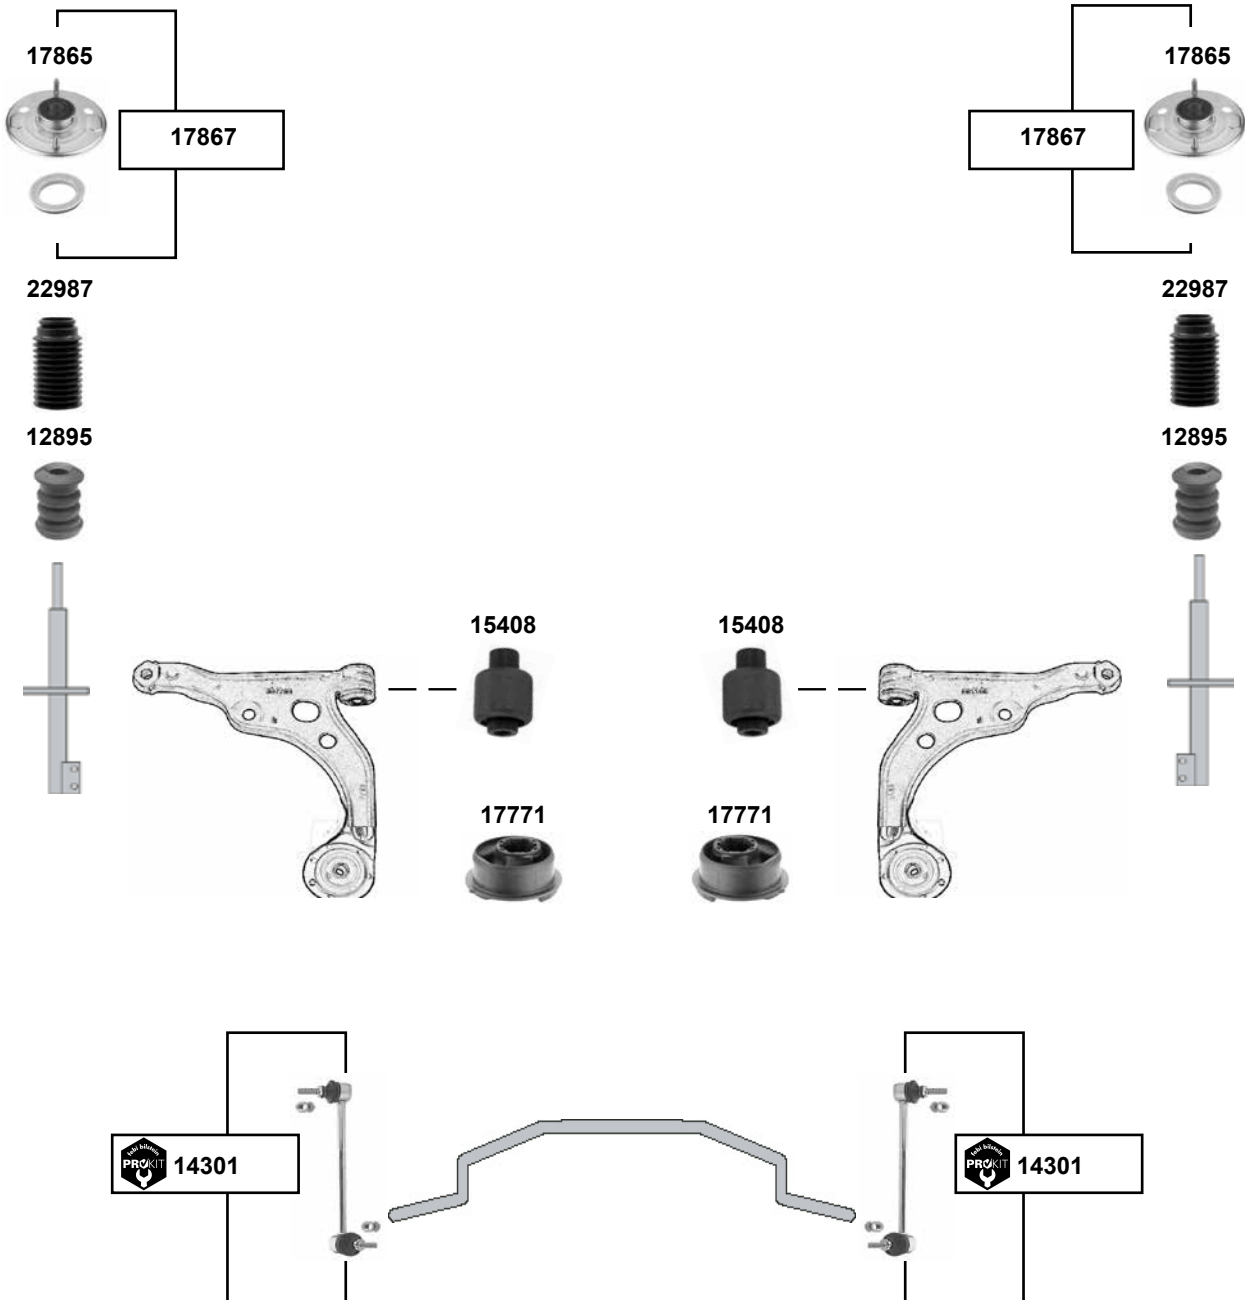

960 (1995 → 1998)

Ref. - No.

12895	1273849	Anschlagpuffer, Stoßdämpfer / buffer, shock absorber	H 95
14301	272991	ProKit Verbindungsstange / connecting rod	L 245
15408	6819537	Querlenkerlager / control arm mount	12x40x39/65
17771	9191537	Querlenkerlager / control arm mount	
17865	1387188	Federbeinstützlager / suspension strut mount	
17867	1387188 S1	Rep. Satz Federbeinstützlager / rep. kit suspension strut mount	
22987	1387735	Schutzkappe / protective cap	H 155