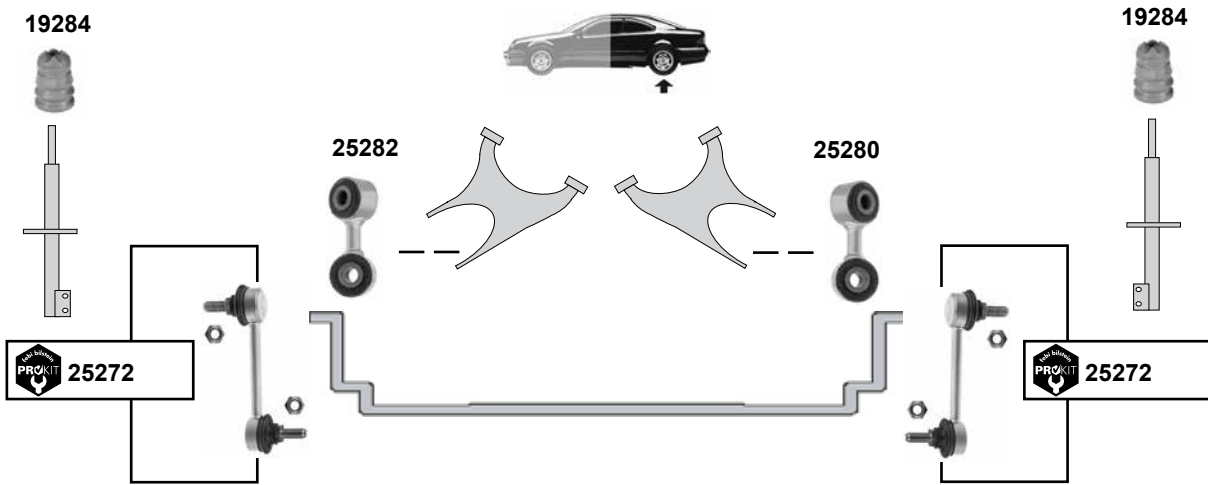

**A8 / A8 Quattro (4D)**

(1994 → 2003)

	Ref. - No.			
10018	4D0 407 181 H	Querlenkerlager / control arm mount		12x40x50
10019	4D0 407 515 C	Querlenkerlager / control arm mount		10x46x40
10020	4D0 407 182 G	Querlenkerlager / control arm mount		12x50x60
10022	4D0 411 327 G	Stabilisatorlager / stabilizer mount		Ø   25
10023	4D0 411 327 H	Stabilisatorlager / stabilizer mount		Ø   27
10073	4D0 407 183 AC	Querlenkerlager / control arm mount		12x80x65
14038	4D0 412 377 F	Federbeinstützlager / suspension strut mount		
19022	4D0 411 317 K	Verbindungsstange / connecting rod		
19281	4D0 412 131 C	Anschlagpuffer, Stoßdämpfer / buffer, shock absorber		H 92
19284	4D0 512 131 G	Anschlagpuffer, Stoßdämpfer / buffer, shock absorber		H 85
21194	4D0 407 183 AC	Querlenkerlager / control arm mount		12x65x80
25272	4D0 505 465 D	ProKit Verbindungsstange / connecting rod	Quattro → Modell 99	
25280	4D0 505 548 C	Strebe, Verbindungsstange rechts / connecting rod right		
25282	4D0 505 547 C	Strebe, Verbindungsstange links / connecting rod left		
36728	4D0 412 137 C	Schutzhülle für Stoßdämpfer / protective cap for shock absorber		H 80
45321	4D0 407 516 C	Querlenkerlager / control arm mount		