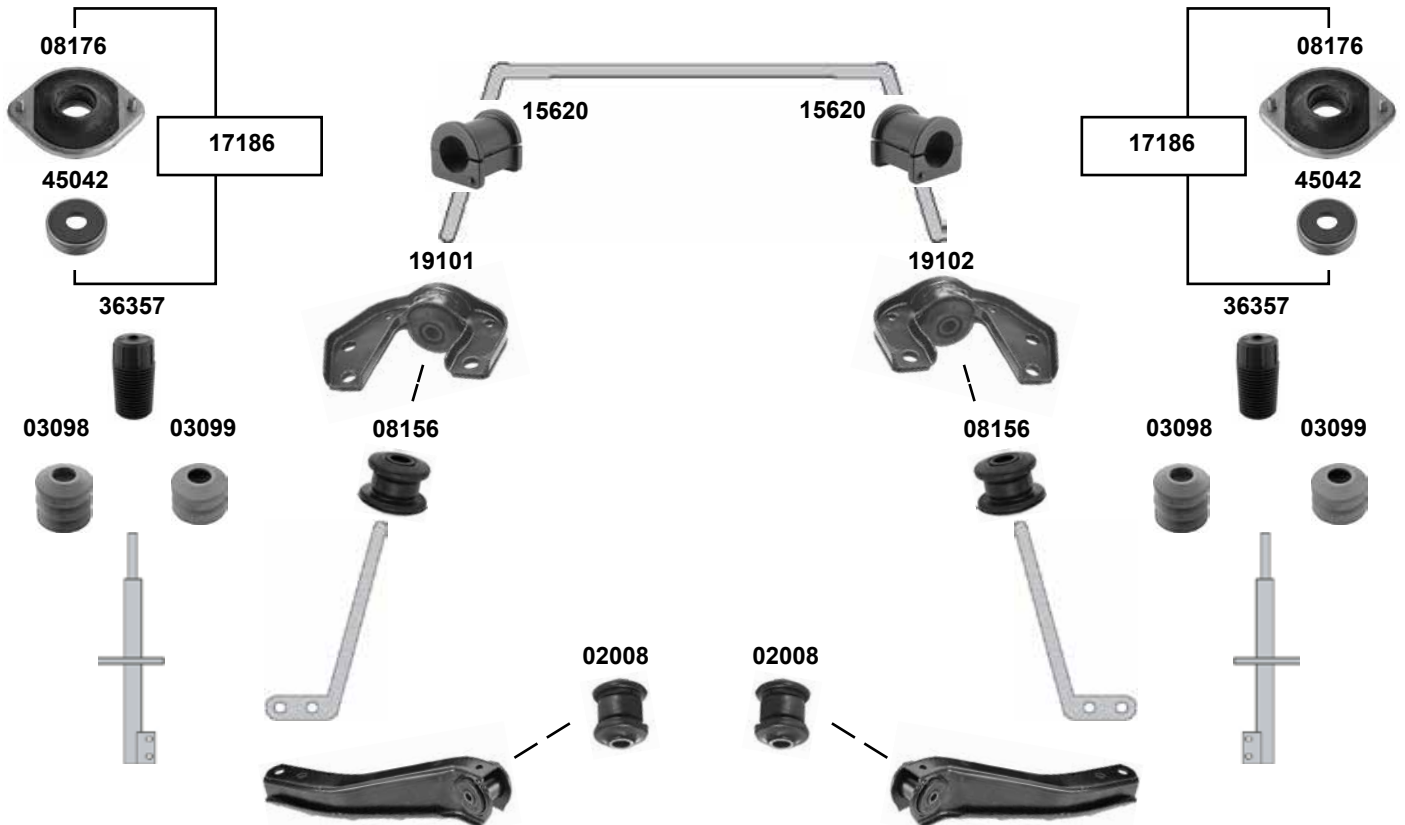

Corso Mk I
(1993 → 2001)

(1) (ch.) → V 3023597, V 4166925, V 6066279

Ref. - No.

02008	90445097	Querlenkerlager / control arm mount	
02273	90217845	Hinterachslager / rear axle bearing	
03098	90222270	Anschlagpuffer, Stoßdämpfer / buffer, shock absorber	H 54
03099	90289542	Anschlagpuffer, Stoßdämpfer / buffer, shock absorber	H 40
08156	90445098	Zugstrebenlager / tie arm bush	(1) 14x36/50x40
08176	90445207	Federbeinstützlager / suspension strut mount	
15620	90447946	Stabilisatorlager / stabilizer mount	Ø | 21,5
17186	90445207 S3	Rep. Satz Federbeinstützlager / rep. kit suspension strut mount	
19101	90445100	Halter / retainer	(1)
19102	90445101	Halter / retainer	(1)
24920	24443815	Hinterachslager / rear axle bearing	65x59x10
36357	90222170	Schützhülle, Vordreackse / protection for shock absorber	H 165
45042	90468618 SK	Kugellager / ball bearing