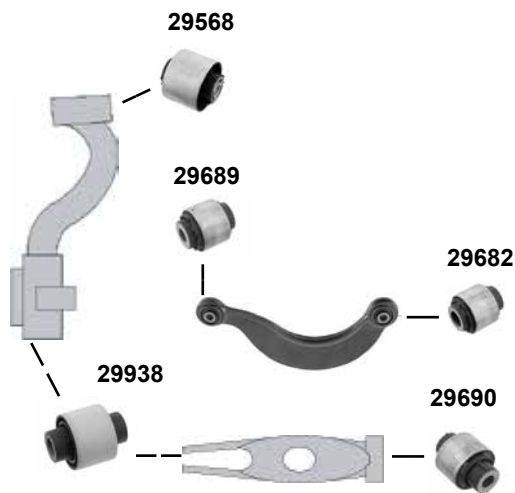

TT (8J) (2007 →)