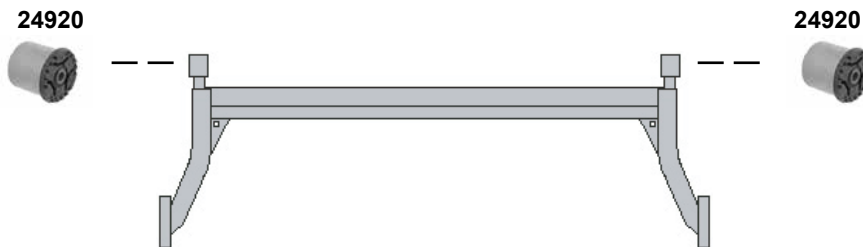

Tigra B TwinTop (2004 → 2009)

Ref. - No.

08157	0344 523	Federbeinstützlager / suspension strut mount	
09206	0350 610	ProKit Verbindungsstange / connecting rod	L 243,5
17729	0350 130	Stabilisatorlager / stabilizer mount	
17730	0350 138	Stabilisatorlager / stabilizer mount	
18548	0352 320	Querlenkerlager / control arm mount	Ø A59,5
23129	0352 377	Querlenkerlager / control arm mount	
24920	5402 636	Hinterachslager / rear axle bearing	65x59x10
26929	0312 510	Anschlag mit Kugellager / stop with ball bearing	H 120
26934	0344 523 S1	Rep. Satz Federbeinstützlager / rep. kit strut mount	H 12
45042	0312 510 SK	Kugellager / ball bearing	

(ch.) → 5E999999