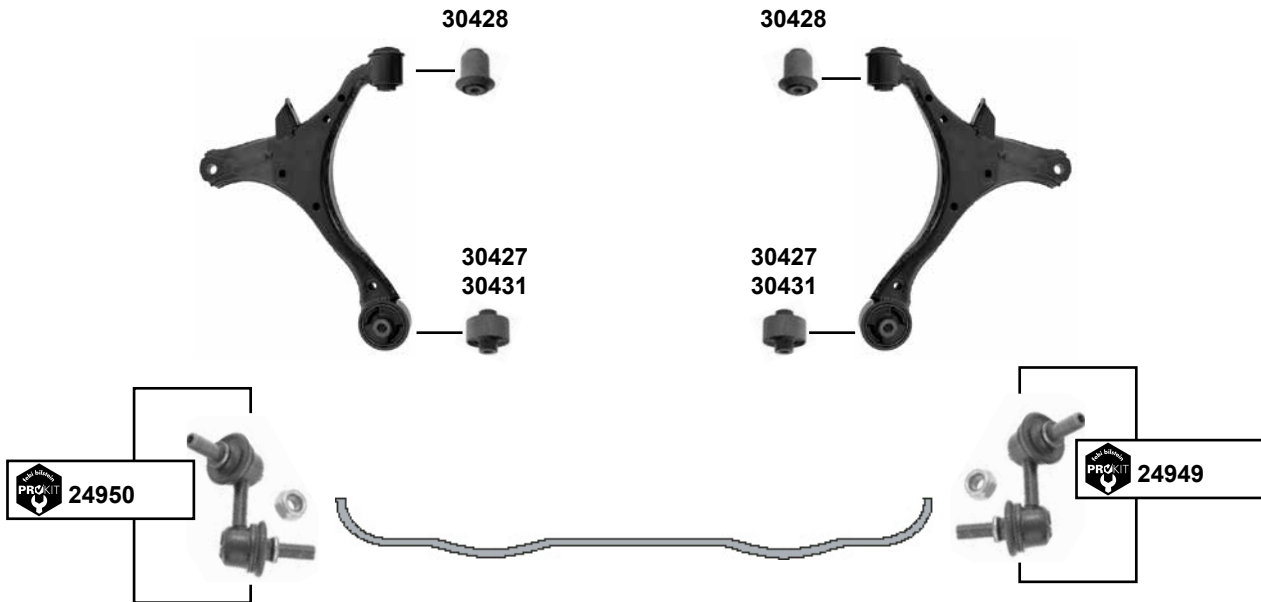

Civic VI (2001 → 2005)

- (1) Civic VI : D14Z6 / D16V1 / 4EE2 / K20A3 Sport
- (2) Civic VI : D14Z6 / D16V1 / 4EE2 / K20A3 (ex.) Sport // Coupe: D17A8/A9
- (3) Civic VI: D14Z6 / D16V1 / 4EE2 (ex.) Sport // Coupe: D16A8/A9

Ref. - No.

Ref. - No.	Description	Quantity	Dimensions
24949	51320-S5A-003 ProKit Verbindungsstange / connecting rod		L 90
24950	51321-S5A-003 ProKit Verbindungsstange / connecting rod		L 90
24953	52320-S5A-013 ProKit Verbindungsstange / connecting rod		L 105
24954	52321-S5A-013 ProKit Verbindungsstange / connecting rod		L 105
30427	51391-S4A-024 Querlenkerlager / control arm mount	(3)	
30428	51392-S5A-004 Querlenkerlager / control arm mount	(2)	Ø A 42 B47
30431	51391-S5T-Z01 Querlenkerlager / control arm mount	(1)	Ø A 64,8