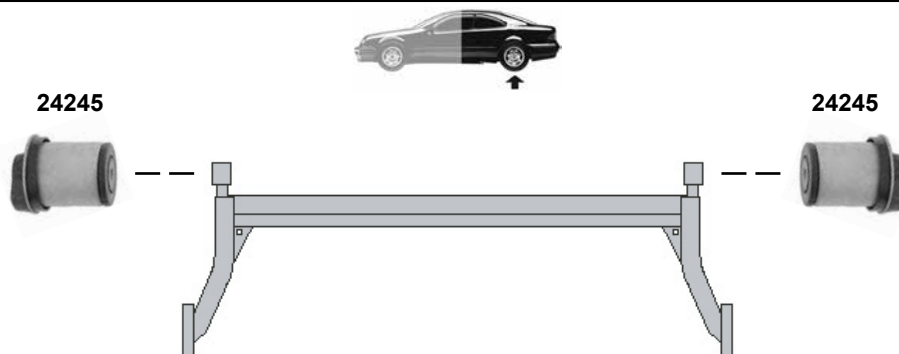

Meriva A
(2003 → 2010)

(1) Z 1,6SE / Z 1,6XE / Y 1,7DT / Z 1,8XE

Ref. - No.

febi bilstein	Ref. - No.	Description	Notes	Dimensions
03373	0344 525	Federbeinstützlager / suspension strut mount		L 243,5
09206	0350 610	ProKit Verbindungsstange / connecting rod		59,5x46
18548	0352 320	Querlenkerlager / control arm mount		12x59x70
18552	0352 378	Querlenkerlagersatz / control arm mount kit	(ex.) Z 1,6 LET	Ø A 60 L 90
24245	5402 638	Hinterachslager / rear axle bearing		H120
26929	0312 510	Anschlag mit Kugellager / stop with ball bearing		H120
26935	0344 525 S1	Rep. Satz Federbeinstützlager / rep. kit strut mount	(1)	Ø I 21
30623	0350 161	Stabilisatorlager / stabilizer mount		
45042	0312 510 SK	Kugellager / ball bearing