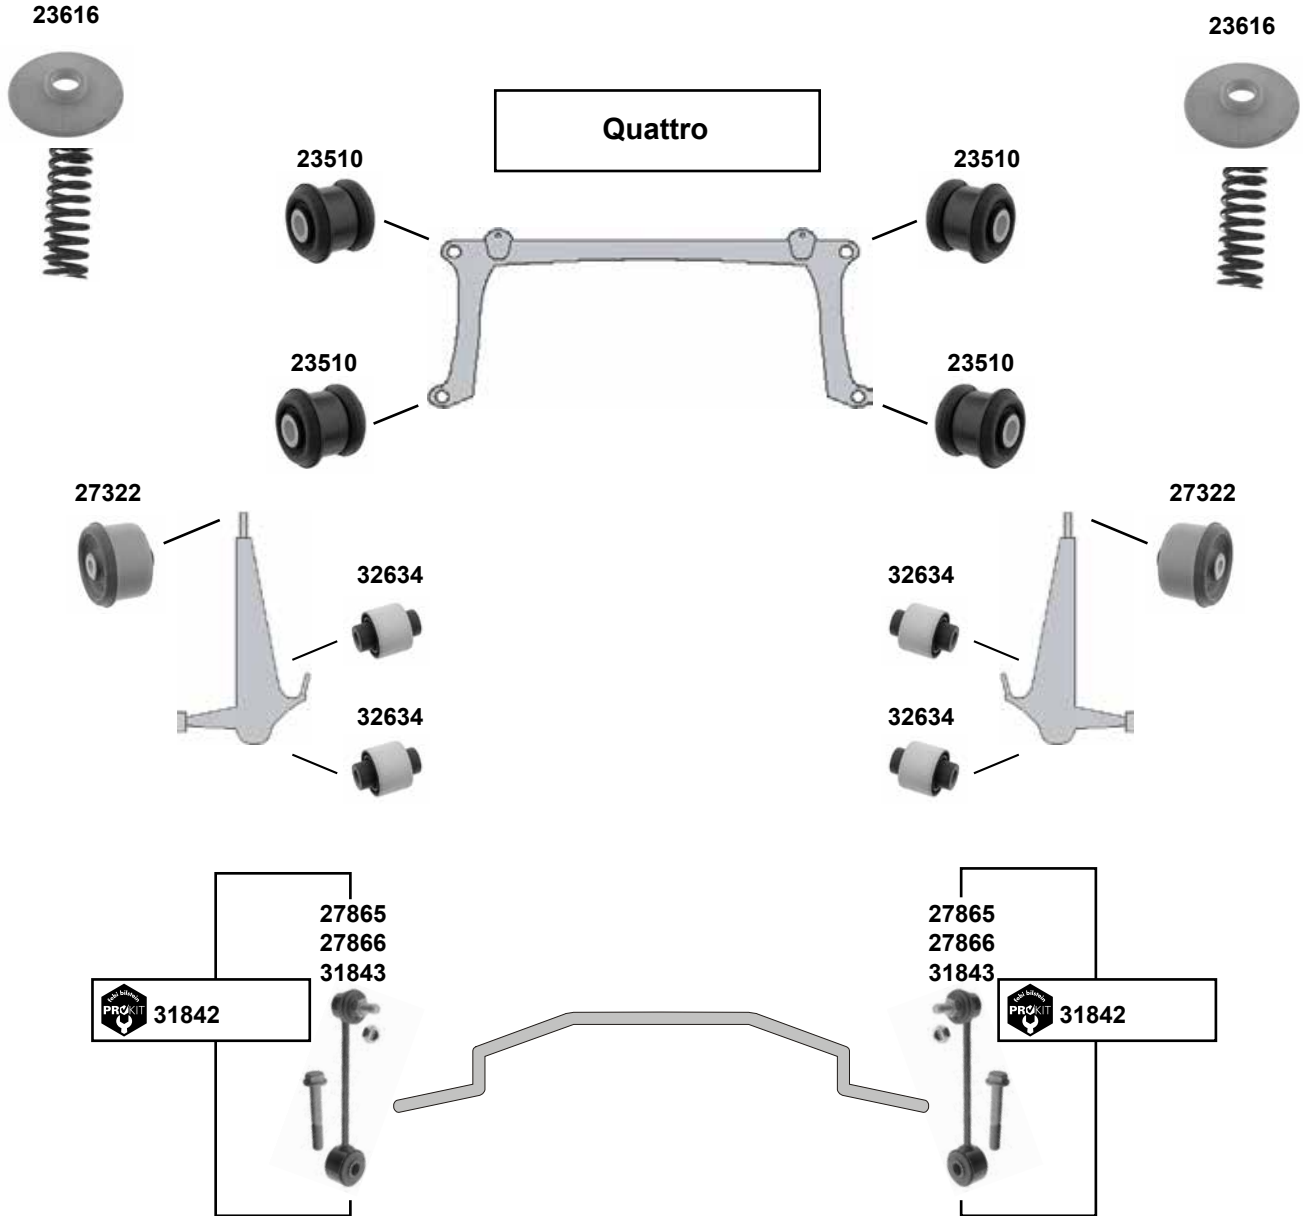

**NEW**

(ex.) Quattro

ØA 75 H38,9  
Ø A 72 H 90

**TT (8N)**  
(1998 → 2006)

	Ref. - No.			
<b>23510</b>	1J0 505 145 B	Achskörperlager / axle frame mounting	Quattro	
<b>23616</b>	1J0 512 149 G	Unterlage für Fahrwerksfeder / base, support for springs	Quattro	
<b>27322</b>	1J0 505 171 B	Querlenkerlager / control arm mount		
<b>27865</b>	1J0 505 466 B	Verbindungsstange / connecting rod	(ex.) HD	L 175
<b>27866</b>	1J0 505 466 C	Verbindungsstange / connecting rod	HD	L 194,5
<b>31842</b>	1J0 505 466 B S1	ProKit Verbindungsstange / connecting rod	(ex.) HD	
<b>31843</b>	1J0 505 466 C S1	Verbindungsstange / connecting rod	HD	
<b>32634</b>	1J0 505 203	Querlenkerlager / control arm mount		