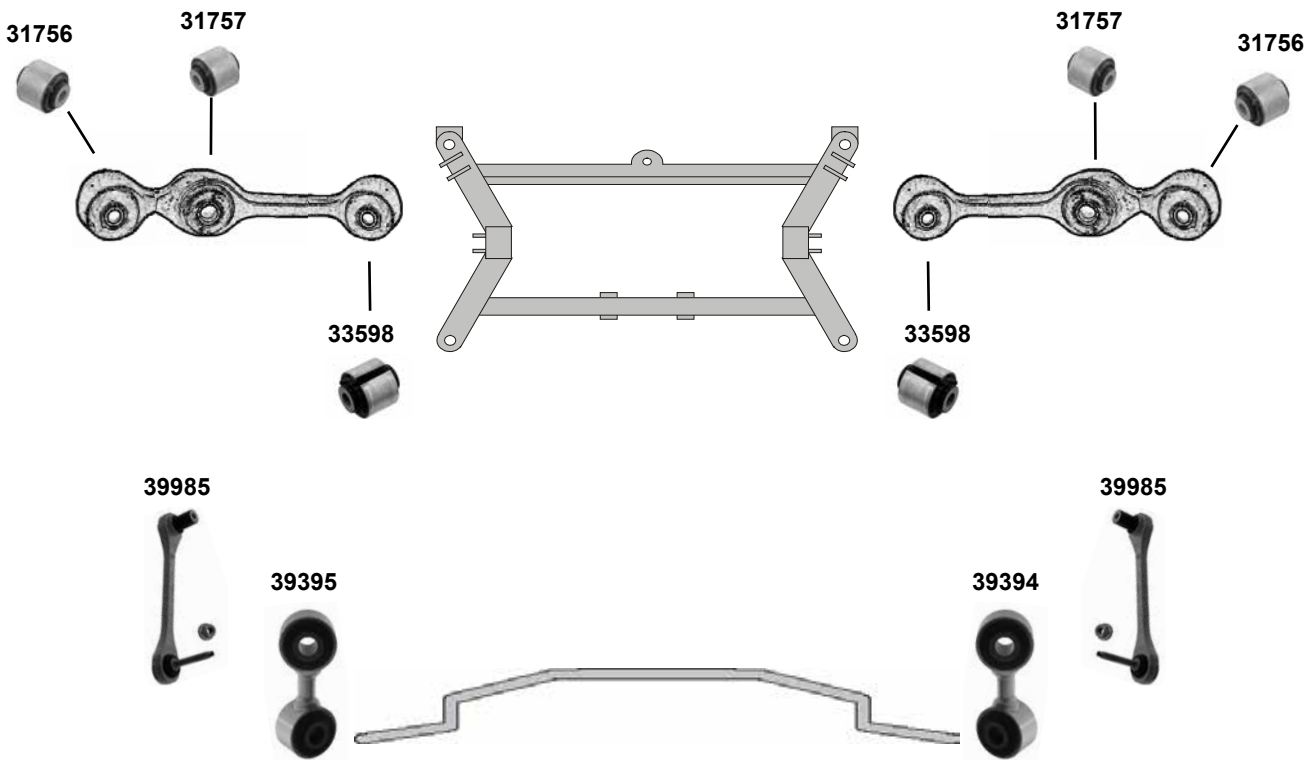

**A8 (4E)**  
(2004 → 2010)

- (1) (ex.) Sonderschutzfahrzeug / (ex.) special armoured cars
- (2) PR-4FS / für gepanzerte Fahrzeuge / for armoured vehicles

Ref. - No.

Ref. - No.	Description	Notes	Dimensions
<b>31756</b>	4E0 505 203 D Querlenkerlager / control arm mount		Ø I 12 H46
<b>31757</b>	4E0 505 203 B Querlenkerlager / control arm mount		Ø I 12 H46
<b>33598</b>	4E0 505 203 A Querlenkerlager / control arm mount	(1)	Ø I 12 H46
<b>39394</b>	4E0 505 548 M Verbindungsstange / connecting rod	(2)	Ø I 12 H28
<b>39395</b>	4E0 505 547 M Verbindungsstange / connecting rod	(2)	Ø I 12 H28
<b>39985</b>	4E0 501 529 G S1 Querlenker / control arm		M12 x 1,5