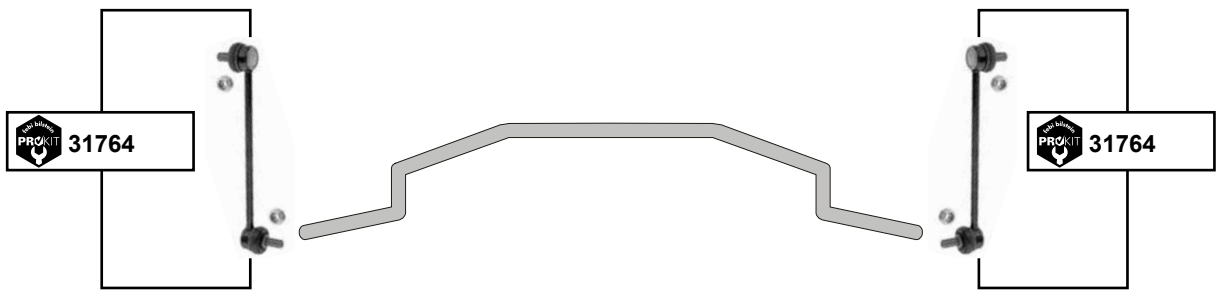

Cee'd
(2008 →)

Ref. - No.

31764 54830-2H100
31765 55530-1H000

ProKit Verbindungsstange / connecting rod
ProKit Verbindungsstange / connecting rod

L 243
L 170