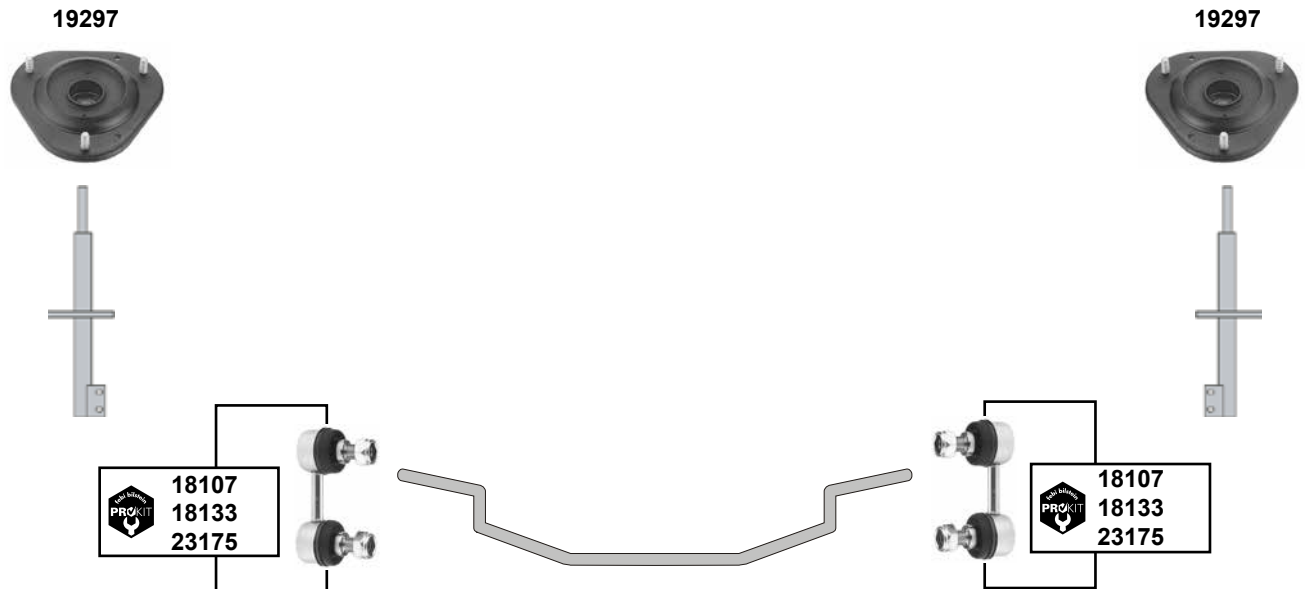

Corolla (E8 / E9 / E10) (1987 → 1997)

Corolla (1987 →)

(1) **Typ E10** 01/94 → 97 Limousine / Wagon
06/95 → 97 Hatchback / Liftback

(2) **Typ E10** 05/92 → 12/93 Limousine / Wagon
12/93 → 05/95 Hatchback / Liftback

(3) **Typ E10** 1,8 / 95 → 01 / 4WD

Ref. - No.

18105	48830-20010	ProKit Verbindungsstange / connecting rod	(ex.) 1,8 4WD / →97	L 103
18107	48820-33010	ProKit Verbindungsstange / connecting rod	(1)	L 60
18133	48820-20010	ProKit Verbindungsstange / connecting rod	E 9	
19297	48609-12192	Federbeinstützlager / suspension strut mount	(ex.) E8	
23175	48820-20021	ProKit Verbindungsstange / connecting rod	(2)	L 55
30865	48830-12050	ProKit Verbindungsstange / connecting rod	(3)	L 150