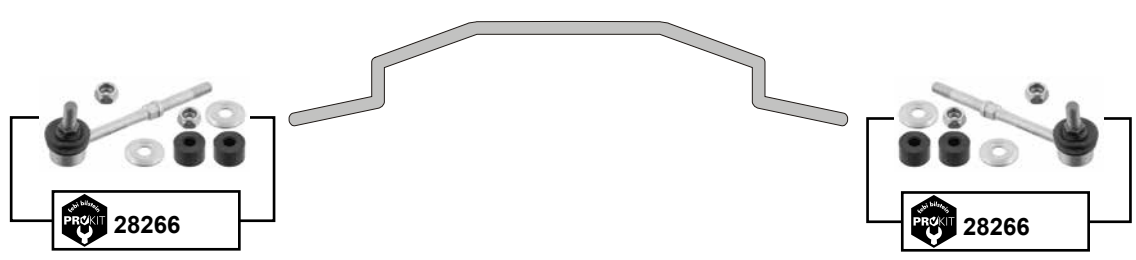

Accent (LC)
(1999 → 2006)

Ref. - No.

24924	54830-17020	ProKit Verbindungsstange / connecting rod	L 60
24925	54830-17010	ProKit Verbindungsstange / connecting rod	L 60
28266	55830-25000 S1	ProKit Verbindungsstange / connecting rod	L 137