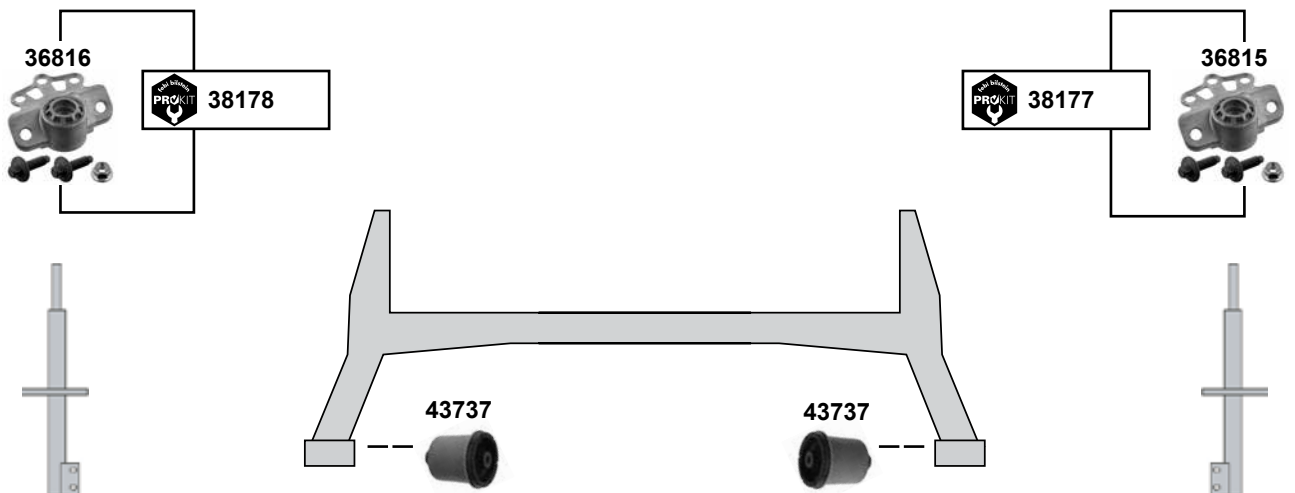

Punto MY
(2013 →)

Ref. - No.

Ref. - No.	Part Description	Quantity	Notes
27414	50515276 ProKit Verbindungsstange / connecting rod		
36815	51803172 Federbeinstützlager / suspension strut mount	alle / all (ex.) 1,2	
36816	51803173 Federbeinstützlager / suspension strut mount	alle / all (ex.) 1,2	
38177	51803172 S1 ProKit Federbeinstützlager / suspension strut mount	alle / all (ex.) 1,2	
38178	51803173 S1 ProKit Federbeinstützlager / suspension strut mount	alle / all (ex.) 1,2	
38308	5052 1707 Federbeinstützlager / suspension strut mount		
38360	50521707 S1 ProKit Federbeinstützlager / suspension strut mount		
43737	51804551 Achskörperlager / axle subframe mounting