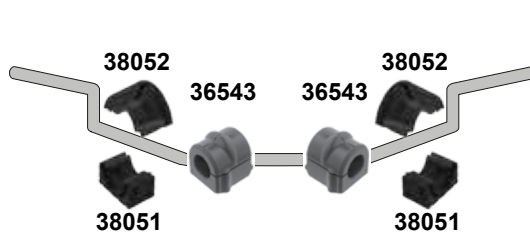

Signum (2003 → 2008)