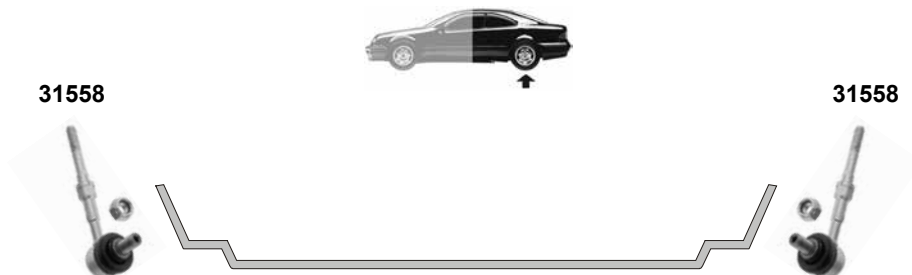

Ref. - No.

26085	48820-42020	ProKit Verbindungsstange / connecting rod		L 260
28513	48820-42030	ProKit Verbindungsstange / connecting rod	BM ACA3*/ALA3*	L 360,5
28628	48840-42010	ProKit Verbindungsstange / connecting rod		L 100
28629	48830-42010	ProKit Verbindungsstange / connecting rod		L 100
31558	48830-0R010	Verbindungsstange / connecting rod		L 47
31713	48820-0R010	ProKit Verbindungsstange / connecting rod	BM ASA3*	L 360