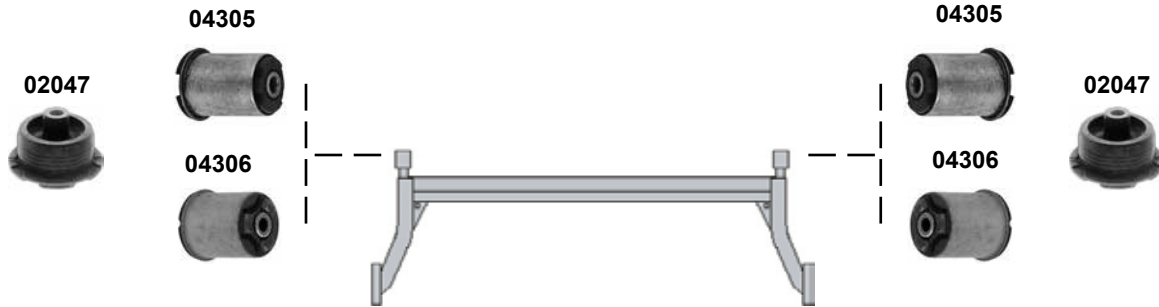

**Vectra A**

(1988 → 1995)

**2.0 16 V → 2.5 V6**

**2.0 i 16V (100kW) / 16V Turbo / 2.5 V6**

**2.0 i 16V (110 / 115 kW)**

(1) (ch.) → N 1999999 / N 5999999 / NV 999999

(2) (ch.) P 1000001 / P 5000001 / P 7100001 →