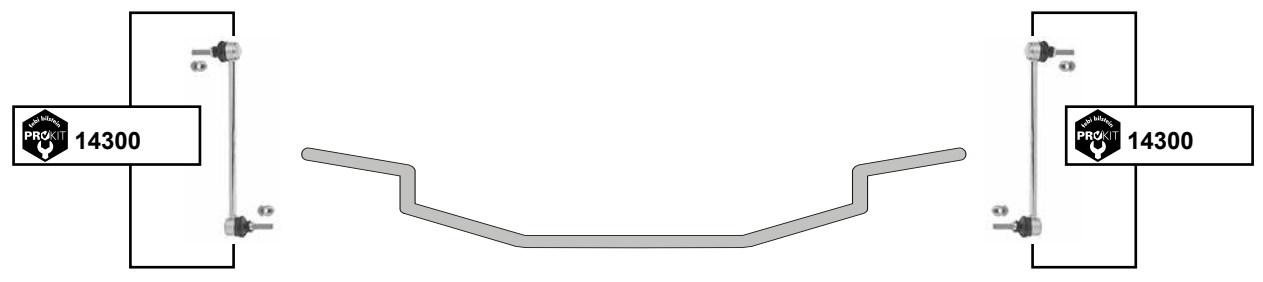

C70 I
(1997 → 2000)

C 70 I
(1997 → 2005)