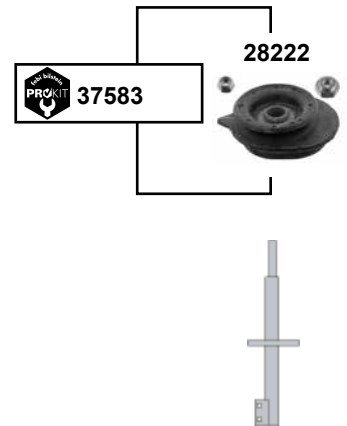

Idea
(2003 → 2012)

(1) (mot.) 1,2 / 1,4 (ch.) 117995 →

Ref. - No.

28222
36857
37583

51830518
51796607
51830518 S1

Federbeinstützlager / suspension strut mount
Anschlagpuffer, Stoßdämpfer / buffer, shock absorber
ProKit Federbeinstützlager / suspension strut mount

(1)
(1)
(1)