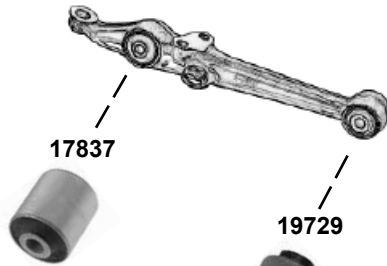

Civic (EC / ED / EE) (1987 → 1994)

17111

17837

19729