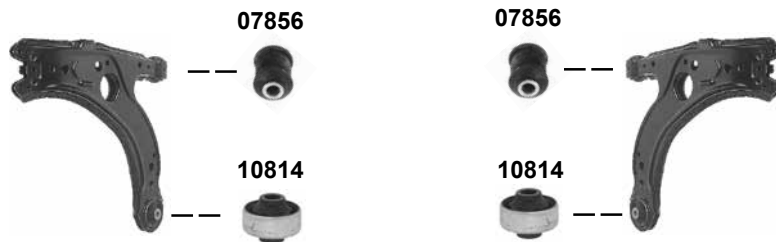

Bora (1J) (1999 → 2005)

(1) 1,8 T Variant / 1,9 TDI / 1,9 TDI Variant (ex.) Sport

(2) 1,6 inkl. FSI u. 16V / 1,8 / 1,8 T / 1,9 SDI / 2,0 (ex.) Sport

Ref. - No.

Ref. - No.	Description	Variant	Dimensions
01367	Faltenbalg, Stoßdämpfer / bellow, shock absorber		
07856	Querlenkerlager / control arm mount		12x33x54
09227	Federbeinstützlager / suspension strut mount		26x83x54
09228	Rep. Satz Federbeinstützlager / rep. kit suspension strut mount		
10814	Querlenkerlager / control arm mount		13x60x41
14276	Achskörperlager, Vorderachse / crossmember bush, front axle		
18358	Anschlagpuffer, Stoßdämpfer / buffer, shock absorber	HD	H 63
18365	Anschlagpuffer, Stoßdämpfer / buffer, shock absorber	(ex.) Sport	H 63
19280	Anschlagpuffer, Stoßdämpfer / buffer, shock absorber	Sport	H 53
29762	Federteller, oben / spring plate upper		Ø A 92
37390	Fahrwerksfeder / coil spring	2,3 V5	H 309
37397	Fahrwerksfeder / coil spring	(1)	H 352
37398	Fahrwerksfeder / coil spring	(2)	H 358
37825	Fahrwerksfeder / coil spring	1,6B / 2,0B Variant	H 330