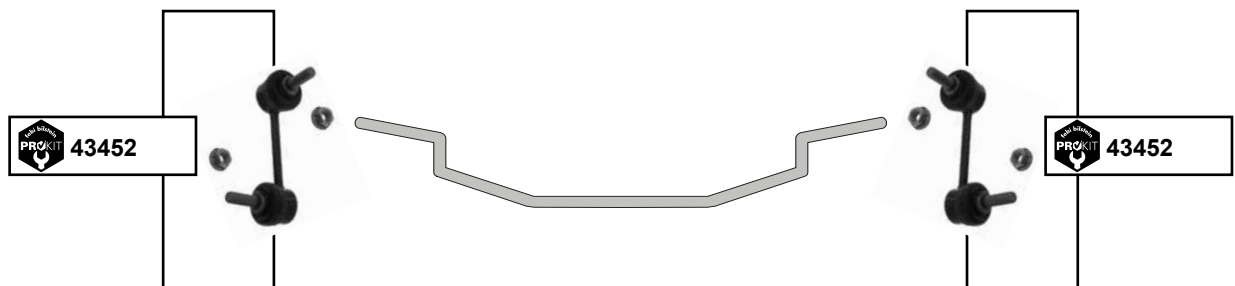

Ref. - No.

12768	51701045
33010	60682636
40222	46544151
43452	50701813

ProKit Verbindungsstange / connecting rod
Querlenkerlager / control arm mounting
Federbeinstützlager / suspension strut mount
ProKit Verbindungsstange / connecting rod

1,4 8V / 1,4 16V
→ 05

L 275
Ø A 32 / H 32