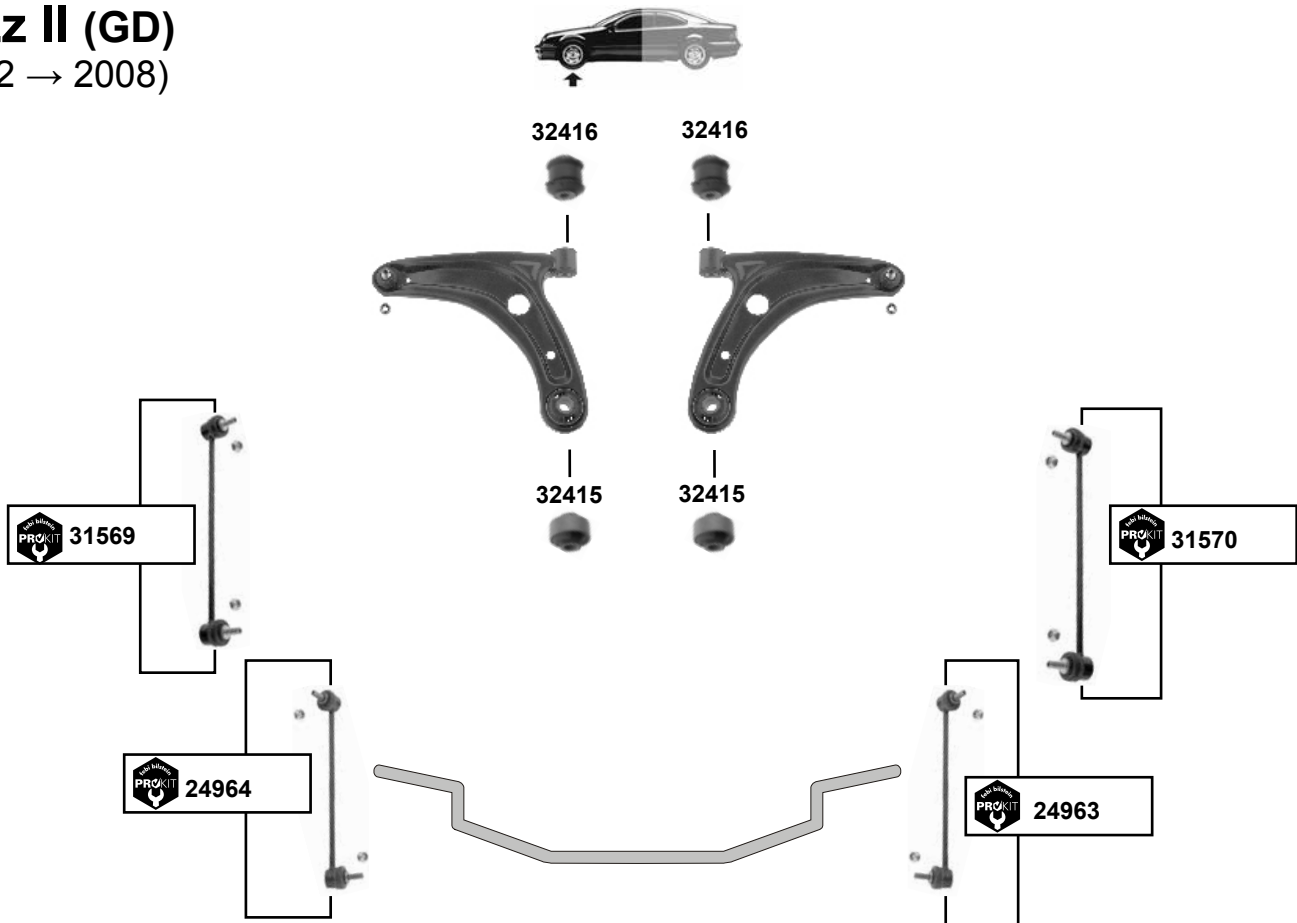

Jazz II (GD) (2002 → 2008)