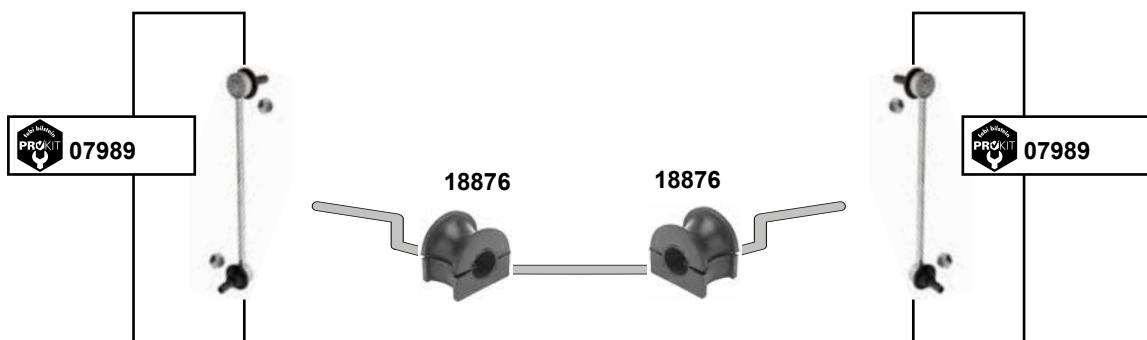

Escort 91
(08/90 → 01/95)

	Ref. - No.			
07989	1 130 273	ProKit Verbindungsstange / connecting rod		L 238
09118	1 035 929	Querlenkerlager / control arm mount		12x54x46
09119	1 000 445	Querlenkerlager / control arm mount		12x46x46
09471	6 495 311	Federbeinstützlager / suspension strut mount		
12451	6 112 404	Kugellager / ball bearing		Ø I 12,15
12454	6 495 311 S1	Rep. Satz Federbeinstützlager / rep. kit suspension strut mount		
18876	7 102 392	Stabilisatorlager / stabilizier mount		Ø I 16