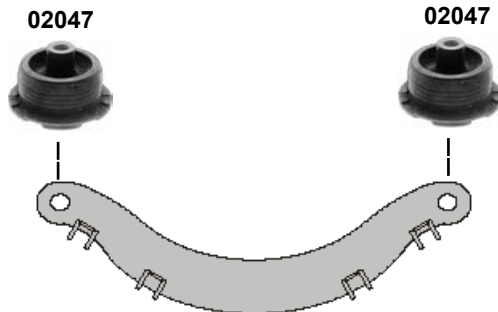

Ref. - No.

02047	0402 935	Achskörperlager, Hinterachse / crossmember bush, rear axle	18,5x96x57
04390	0423 313	Schräglenkerlager / semi-trailing arm bush	12x45x71
04402	0423 315	Schräglenkerlager / semi-trailing arm bush	12x43x71
04443	0444 153	Stabilisatorlager / stabilizer mount	Ø 1 14
15621	0444 336	Verbindungsstangenlager / connecting rod bearing	13x26x28