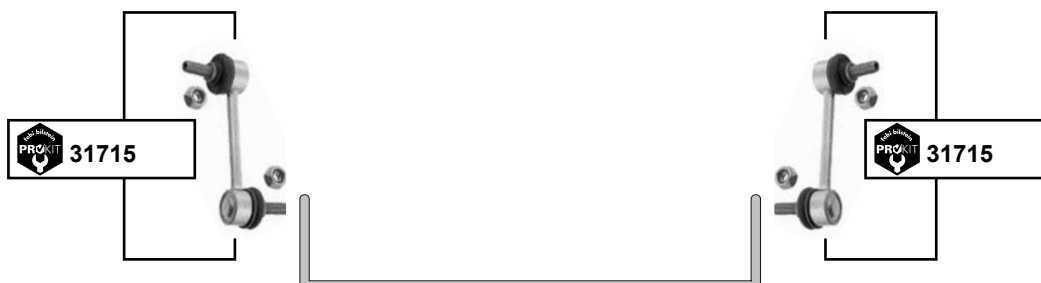

Supra (MA70) / (JZA80) (04/01 → 05/93) / (05/93 → 08/98)

Ref. - No.

23579	48830-33010
28592	48820-06040
31715	48820-24010

ProKit Verbindungsstange / connecting rod
ProKit Verbindungsstange / connecting rod
ProKit Verbindungsstange / connecting rod

L 165
L 260,1
L 111