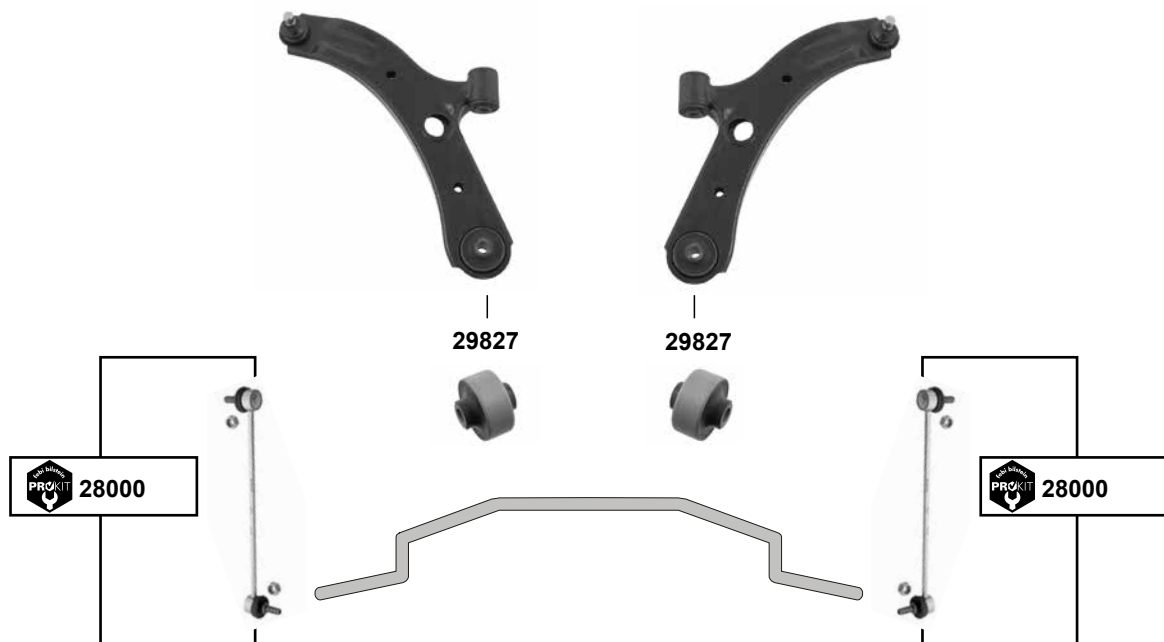

Ref. - No.

17112	41710-60B00-000 S1	Rep. Satz Federbeinstützlager / rep.kit suspension strut mount
28000	42420-62J00-000	ProKit Verbindungsstange / connecting rod
29827	45540-62J00-000 S1	Querlenkerlager / control arm mount

L 300
Ø A 60