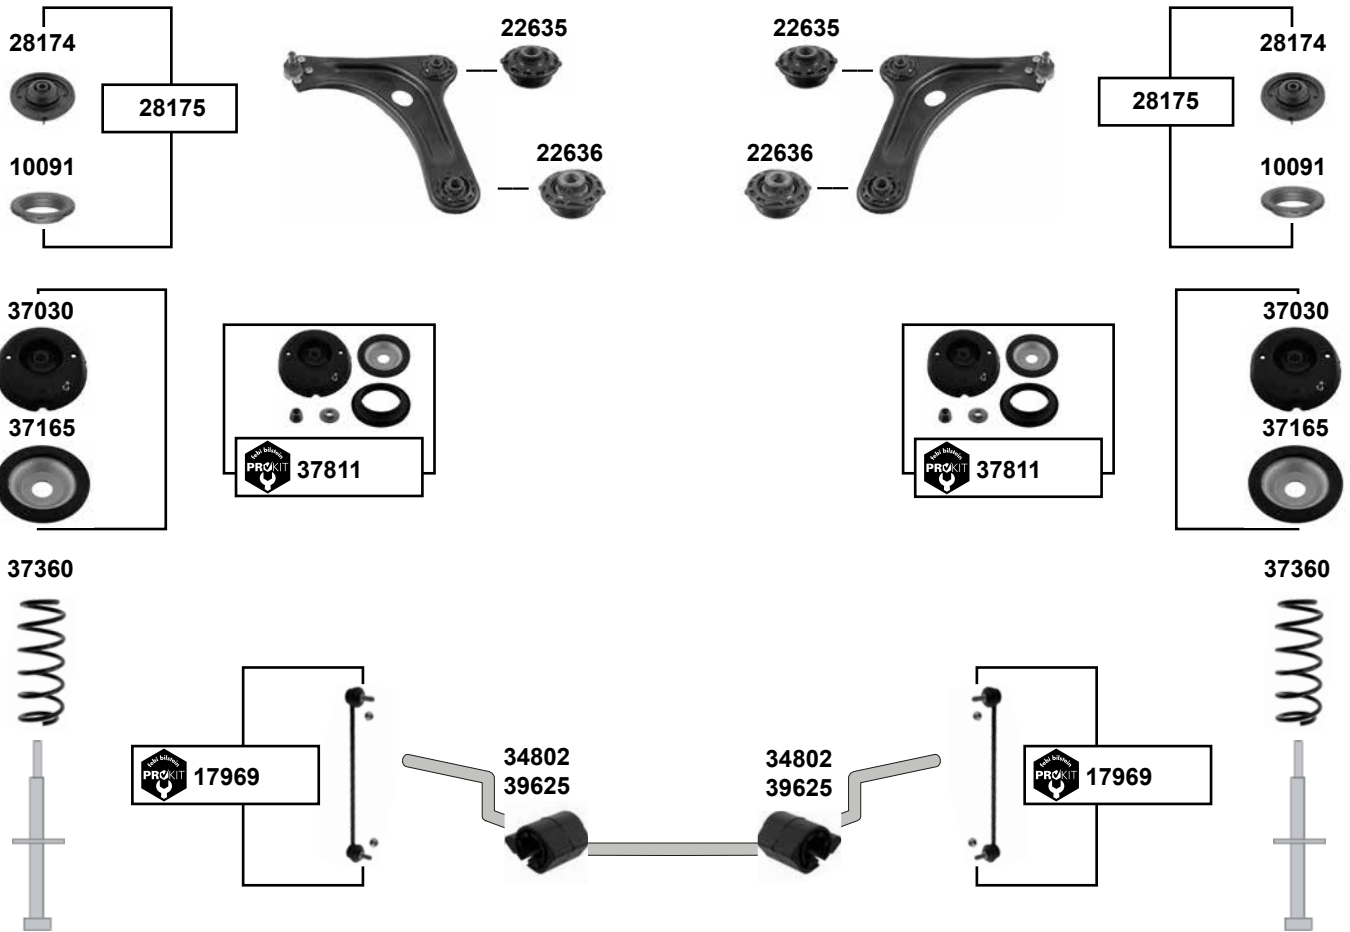

C2 / C3 (2002 →)

- (1) C2 09/03 → 03/10 (mot.) TU1JP / TU3JP / TU5JP4 / ET3J4 / TU1A / TU5JP4S / TU3A / DV4TD / DV6TED4
- (2) → 10/09 TU5JP4 → O 10037
- (3) C2 → 03/10 / C3 → 01/05
- (4) C2 → 03/10 (mot.) TU1JP, TU3JP, TU5JP4, DV4TD, TU5JP4S O 10157 → (mot.) ET3J4, TU1A, TU3A, DV6TED4
  C3 → 01/05 (mot.) DV4TED4, TU1JP, ET3J4, TU5JP4, DV4TD, TU3JP O 10157 → / normale Aufhängung / normal suspension (mot.) TU3JP, TU5JP4, DV4TD O 10157 → 10576 verstärkte Aufhängung / reinforced suspension (mot.) DV6ATED4
- (5) C3 1,1 / 1,6 16V / 1,6 16V HDI90 05 → / 1,6 16V HDI110 05 → / 1,4 16V 03 → / 1,4 HDI70

Ref. - No.

Part No.	Ref. - No.	Description	Notes	Dimensions
10091	5035.27	Kugellager / ball bearing	→ O 10156	Ø A 99
17969	5087.74	ProKit Verbindungsstange / connecting rod	(1) / C3 → 05	L 335
22635	3523.98	Querlenkerlager / control arm mount		Ø A 55,5 H48
22636	3523.AA	Querlenkerlager / control arm mount		Ø A 55,2 H48
28174	5038.91	Federbeinstützlager / suspension strut mount	→ O 10156	
28175	5038.91 S1	Rep. Satz Federbeinlager / rep kit strut mount	→ O 10156	
34802	5094.96	Stabilisatorlager / stabilizer mount	(2)	Ø I 20
37030	5038.F5	Federbeinstützlager / suspension strut mount	(4)	
37165	5033.75	Federteller / spring plate	(3)	Ø A 63,50
37360	5002.CH	Fahrwerksfeder / coil spring	(5)	H 321
37811	5031.96	ProKit Federbeinstützlager / suspension strut mount	(4)	
39625	5094.91	Stabilisatorlager / stabilizer mount	C3 / → O 10037	Ø I 19