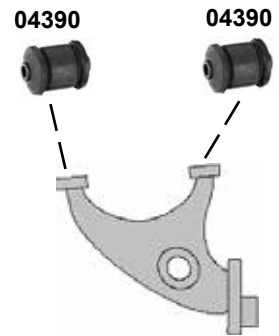

Senator B
(1986 → 1994)

(ch.) → L 1019854 / 5155054

(ch.) L 1019855 / 5155055 →