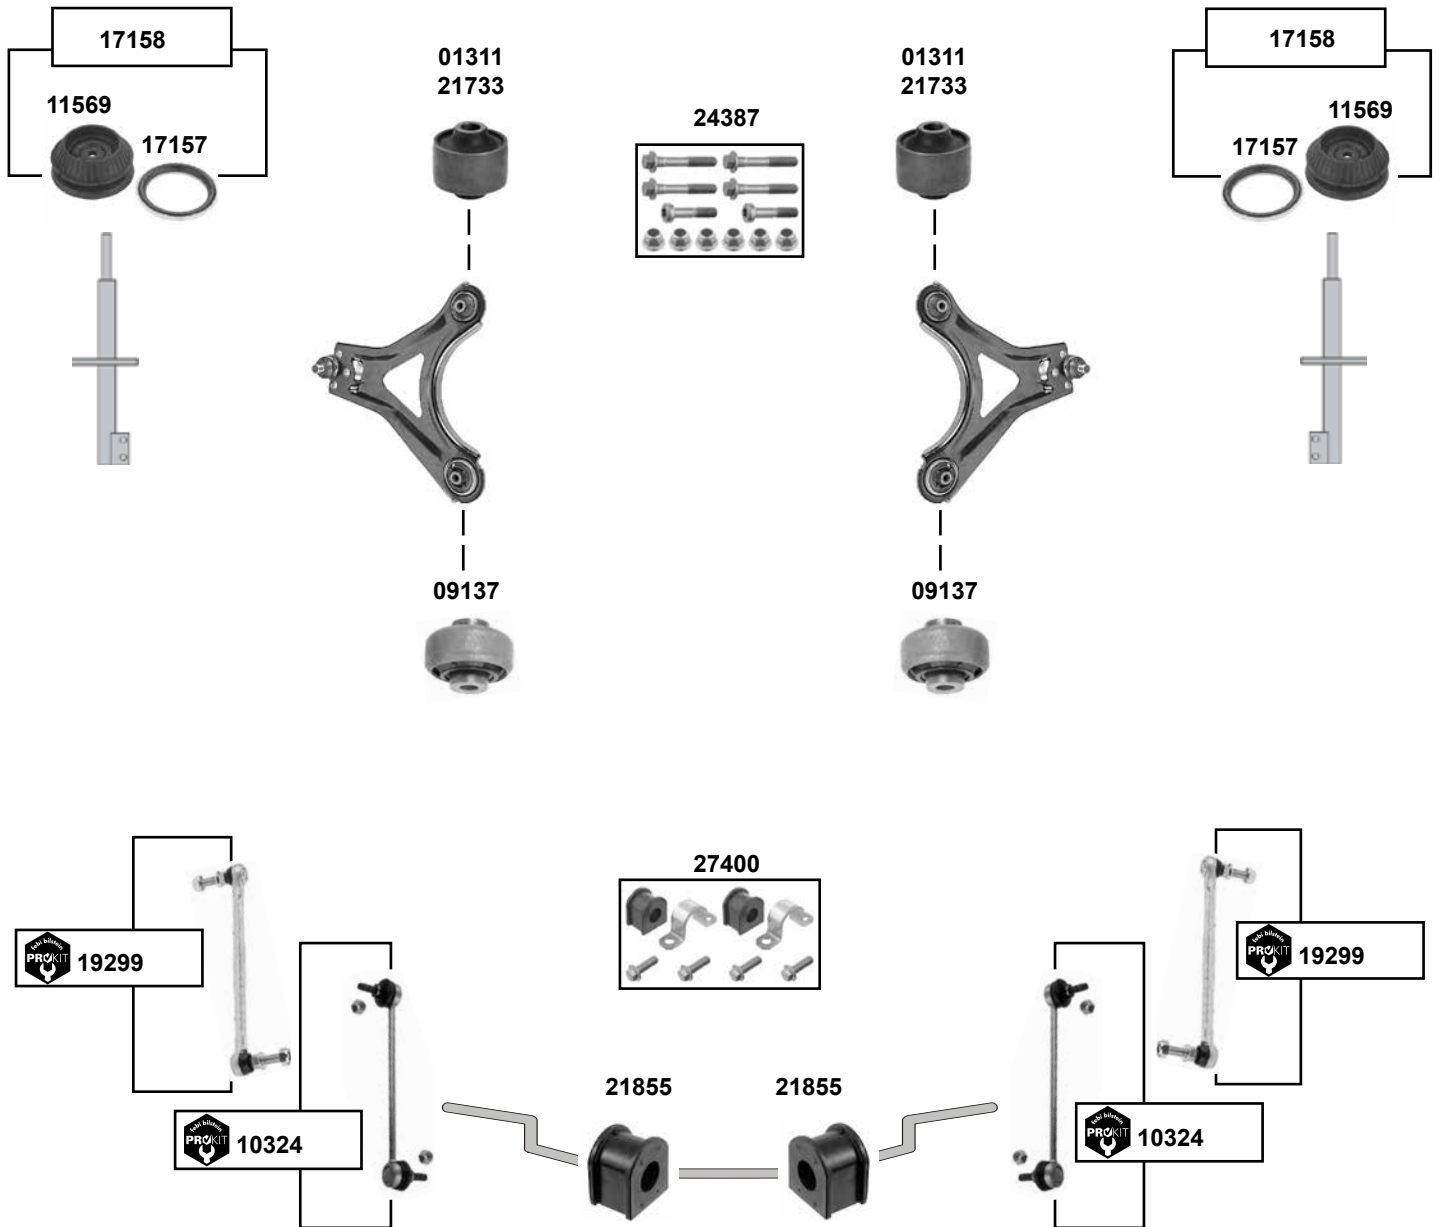

Mondeo 97
(08/96 → 09/00)

	Ref. - No.			
01311	6 790 115	Querlenkerlager / control arm mount	→ 08/99	12x47x45,5
09137	1 074 282	Querlenkerlager / control arm mount		12x60x45,5
10324	6 960 036	ProKit Verbindungsstange / connecting rod	OLD	L 236
11569	6 799 585	Federbeinstützlager / suspension strut mount		
17157	1 103 725	Kugellager / ball bearing		
17158	6 799 585 S1	Rep. Satz Federbeinstützlager / rep. kit suspension strut mount		
19299	1 106 269	ProKit Verbindungsstange / connecting rod	NEW	L 236
21733	1 102 950	Querlenkerlager / control arm mount	08/99 → (ex.) ST 220	12x54x45,5
21855	1 128 725	Stabilisatorlager / stabilizer mount		Ø | 19
24387	6 203 229 S1	Schraubensatz Querlenker / screw kit control arm		
27400	1 127 725 S1	Stabilisatorlagersatz / stabilizer mount kit	(ex.) Cosworth	Ø | 19