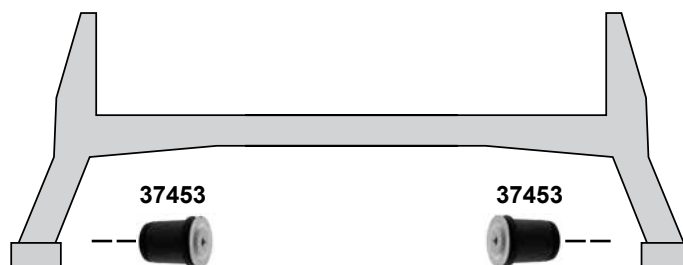

Delta (836) (1994 → 1999)

39286

39286

Delta III (844) (2008 → 2011)

Ref. - No.

19469 51795269
37453 51840600
39286 7599485

ProKit Verbindungsstange / connecting rod
Achskörperlager / axle subframe mounting
Anschlagpuffer

incl. Hydraulic medium

L 290