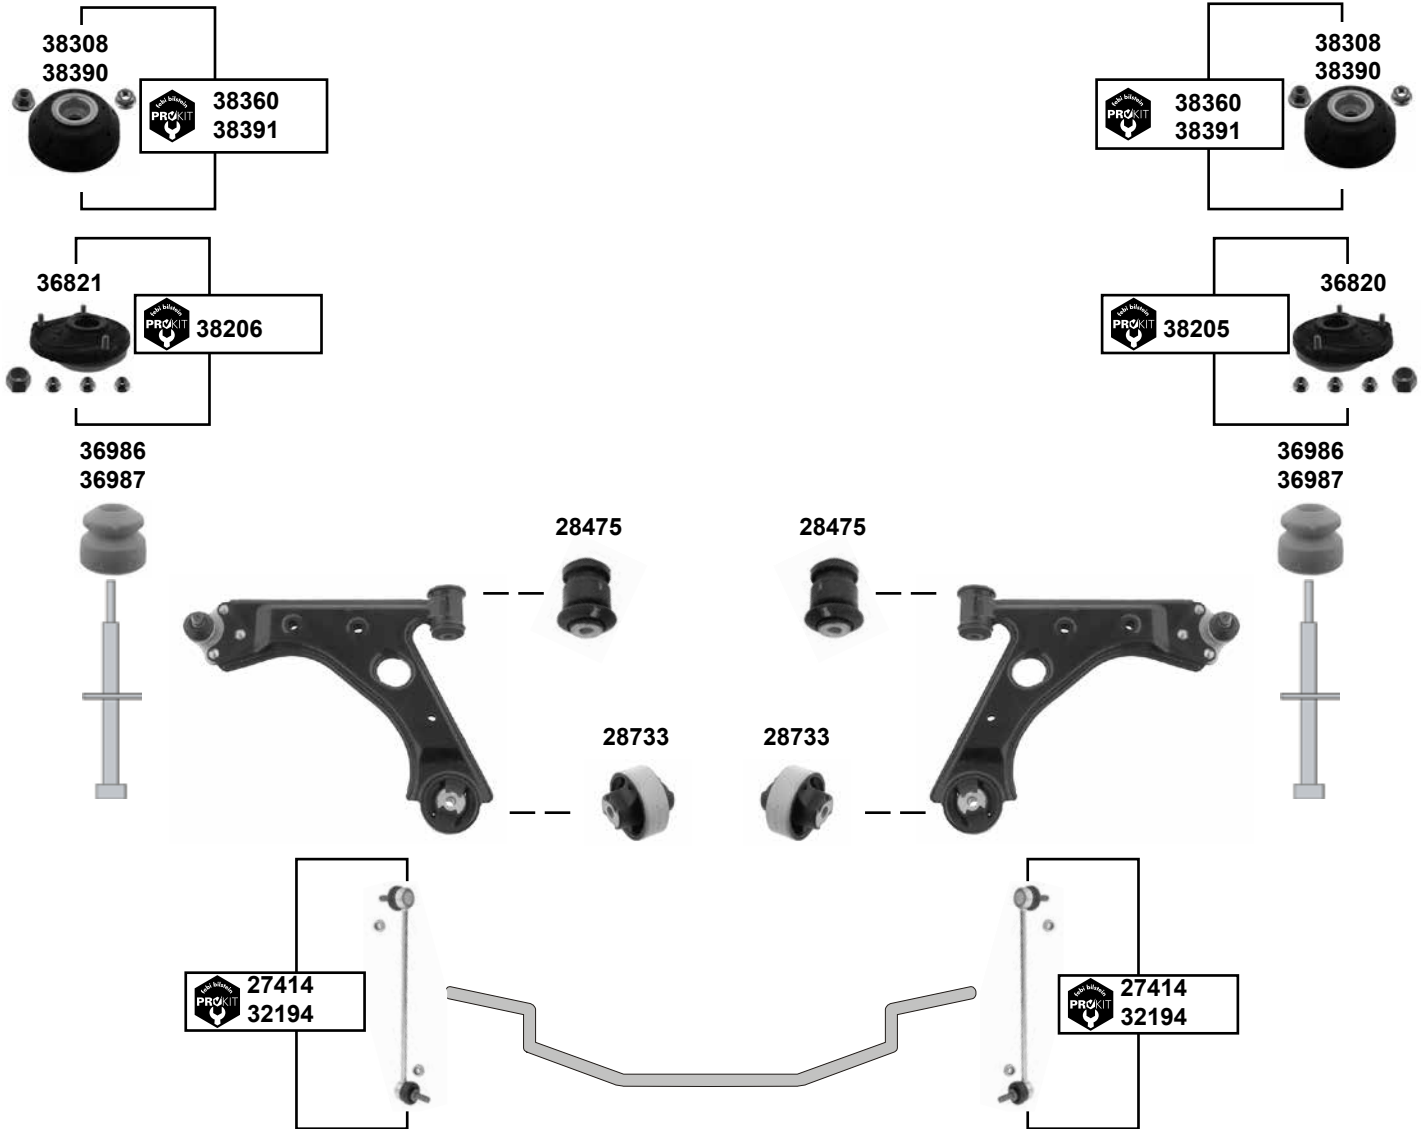

# Grande Punto (BM 199) (2005 → 2012)

	(1) 08 → / mit Kugellager / with ball bearing	(2) → 11 / 1,4 (Benzin) / 1,3, 1,6, 1,9 (Diesel)
	(3) 08 → (mot.) 1,2 48 KW / (mot.) 1,3 55+66 KW / (mot.) 1,4 70 KW	
	(4) 08 → (mot.) 1,2 / 1,3 D 56kW; 66kW / 1,4	(5) → 08 alle / all / → 15.09.2007