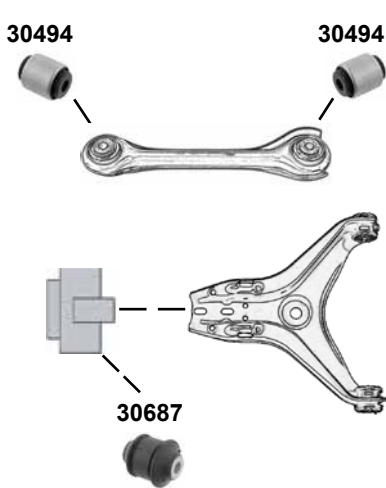

A4 Cabrio (8H) (2002 → 2009)

(1) PR-1BA,1BD,1BE,1BV / (ch.) 8E-6-200 001 →

Ref. - No.

Ref. - No.	Description	Notes	Dimensions
18374	3B0 512 131 H	Anschlagpuffer, Stoßdämpfer / buffer, shock absorber	(ex.) Sport / HD H 134
18376	4B0 512 131 B	Anschlagpuffer, Stoßdämpfer / buffer, shock absorber	Sport H 103,5
18378	4B0 512 131 N	Anschlagpuffer, Stoßdämpfer / buffer, shock absorber	HD H 134
30494	8E0 501 541 S	Querlenkerlager / control arm mount	03 → Ø A 36,5
30687	8E0 505 203 D	Gummilager / rubber mount	03 → Ø A 46
32164	4F0 513 353 D	Federbeinstützlager / suspension strut mount	07 → / PR-GP1
32491	8E0 505 465 AF S1	ProKit Verbindungsstange / connecting rod	
39817	8E0 511 327 A	Stabilisatorlager /stabilizer mount	(1) Ø I 17