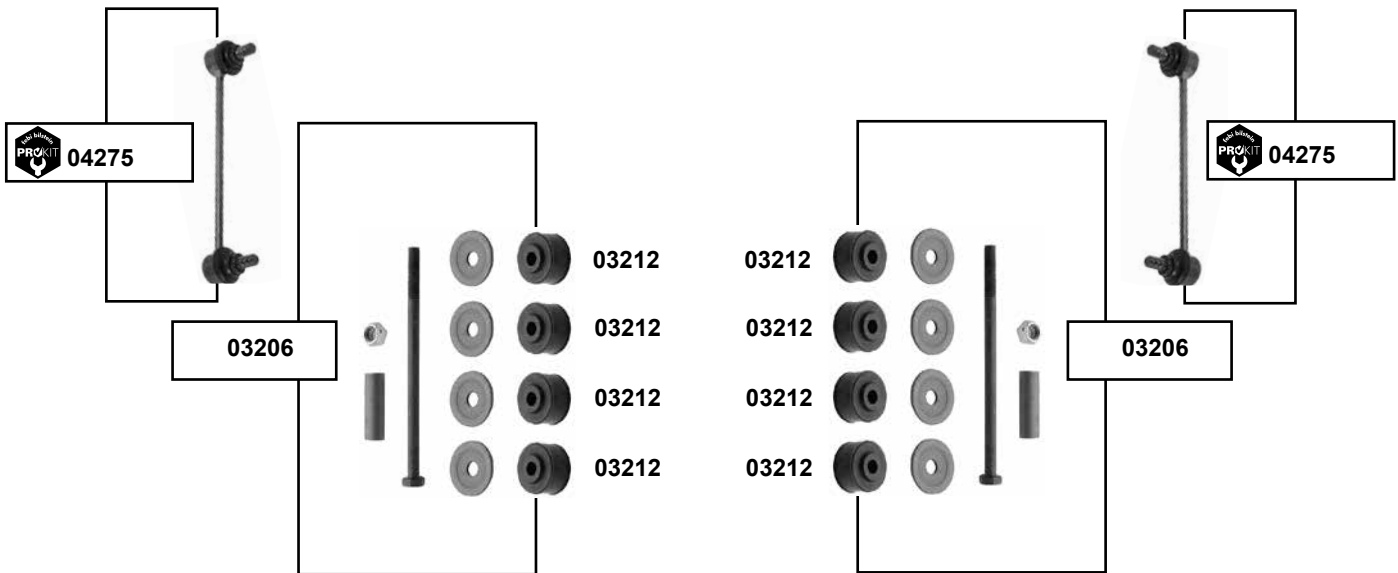

Senator A
(1978 → 1987)

Ref. - No.

03206	1603 147
03212	0350 153
04275	0350 602

Rep. Satz Stabilisatorlager / rep. kit stabilizer
Verbindungsstangenlager / connecting rod bearing
ProKit Verbindungsstange / connecting rod

8,5x30x19
L 195