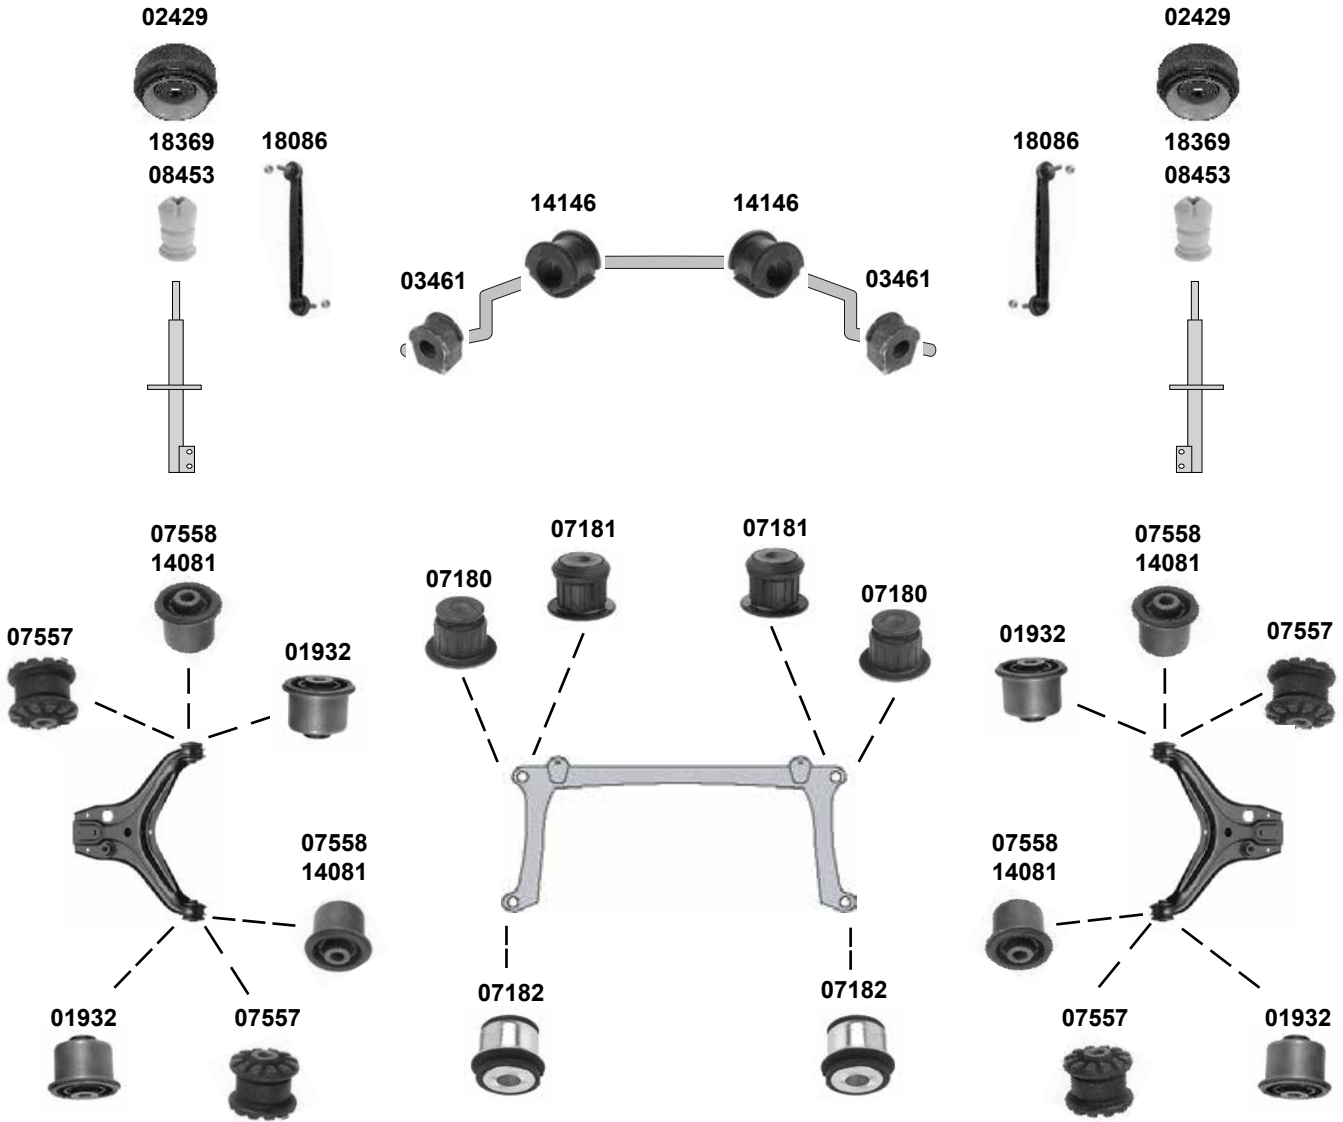

80 / 90 (89/8A) (1987 → 1992)

(1) 4 cyl. man.

(2) 4 cyl. servo
5 cyl. (ex.) 2.3 20V (7A)

(3) 5 cyl. man. (ch.) → 8A-L-038757

Ref. - No.				
01932	893 407 181	Querlenkerlager / control arm mount	2.3 20V (7A)	10x44x44
02429	8A0 412 323 D	Federbeinstützlager / suspension strut mount		Ø | 14 H 37
03461	823 411 313 A	Stabilisatorlager / stabilizer mount		Ø | 12,5
07180	893 199 415	Achskörperlager, Vorderachse / crossmember bush, front axle	4 cyl.	10x39x46
07181	893 199 415 A	Achskörperlager, Vorderachse / crossmember bush, front axle	5 cyl. (ex.)	10x39x46
07182	893 199 419	Achskörperlager, Vorderachse / crossmember bush, front axle		10x38x42
07557	811 407 181 A	Querlenkerlager / control arm mount	(1)	10x38x44
07558	857 407 181	Querlenkerlager / control arm mount	(2) OLD	10x37,5x44
08453	893 412 131 B	Anschlagpuffer, Stoßdämpfer / buffer, shock absorber	(ex.) HD / Sport	H 65
14081	8A0 407 181	Querlenkerlager / control arm mount	(2) NEW	10x37x44
14146	811 411 327 A	Stabilisatorlager / stabilizer mount	(3)	
18086	8A0 407 465	Verbindungstange / connecting rod	(ch.) 8A-L-038 758 →	L 269,5
18369	893 412 131	Anschlagpuffer, Stoßdämpfer / buffer, shock absorber	(ex.) HD	H 85