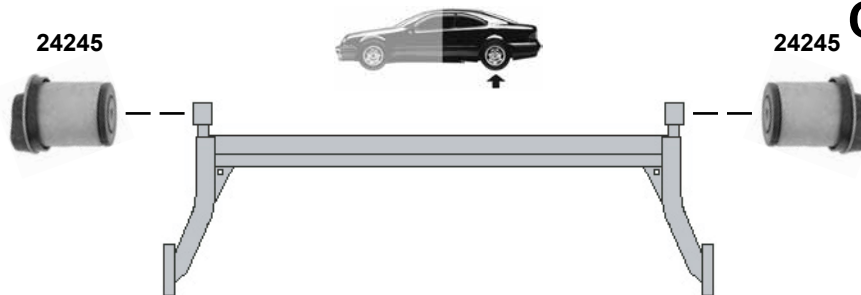

Combo MK II
(01 → 10)

(1) F06 (ch.) 43000001, 74000001 →

(2) F06 → (ch.) 33999999 / F25 alle / all

Ref. - No.

febi bilstein	Ref. - No.			
03373	90538936	Federbeinstützlager / suspension strut mount	hart / hard	L 243,5
09206	90496116	ProKit Verbindungsstange / connecting rod		L 53
17292	90497363	Anschlagpuffer, Stoßdämpfer / buffer, shock absorber	1,0 L	13x61x46
18548	13138151	Querlenkerlager / control arm mount		12x59x70
18552	93188303	Rep. Satz Querlenkerlager / rep. kit control arm mount		12x60x90
24245	13157518	Hinterachslager / rear axle bearing		H120
26929	90468618	Anschlag mit Kugellager / stop with ball bearing		H120
26935	90538936 S1	Rep. Satz Federbeinstützlager / rep. kit strut mount		Ø 121
30623	13125492	Stabilisatorlager / stabilizer mount	(1)	H 307
37377	09196055	Fahrwerksfeder / coil spring	1,2, 1,3 TD	
37768	90538936 S2	ProKit Federbeinstützlagersatz / suspension strut mounting kit		
40487	24406498	Stabilisatorlager / stabilizer mount	(2)	Ø 22