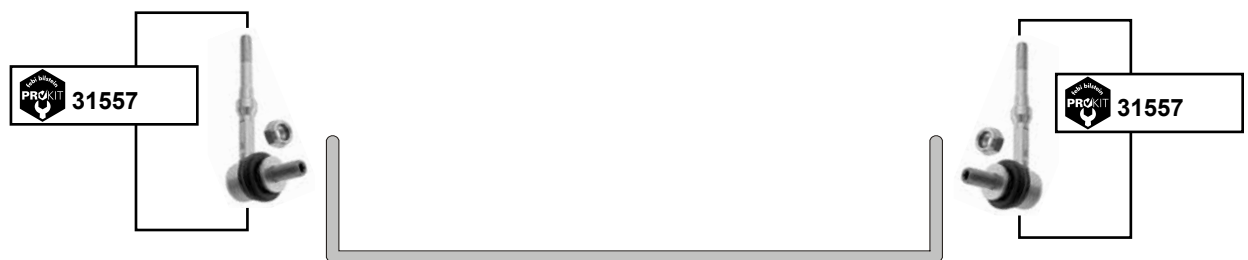

Avensis (_T27_)
(2008 →)