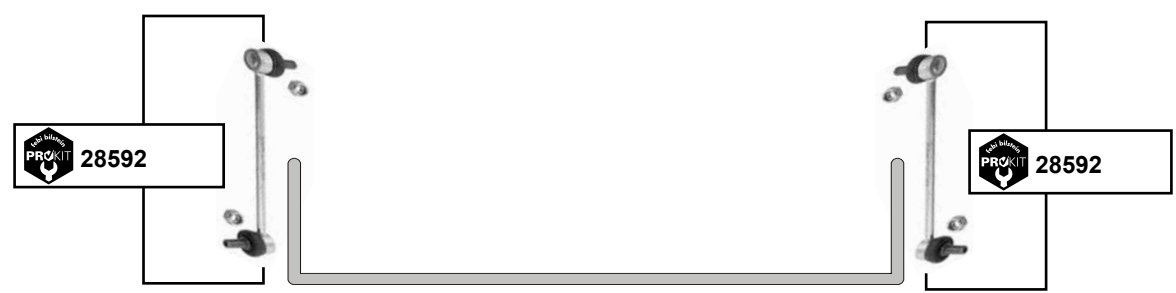

Avalon (_X30_) (2005 →)