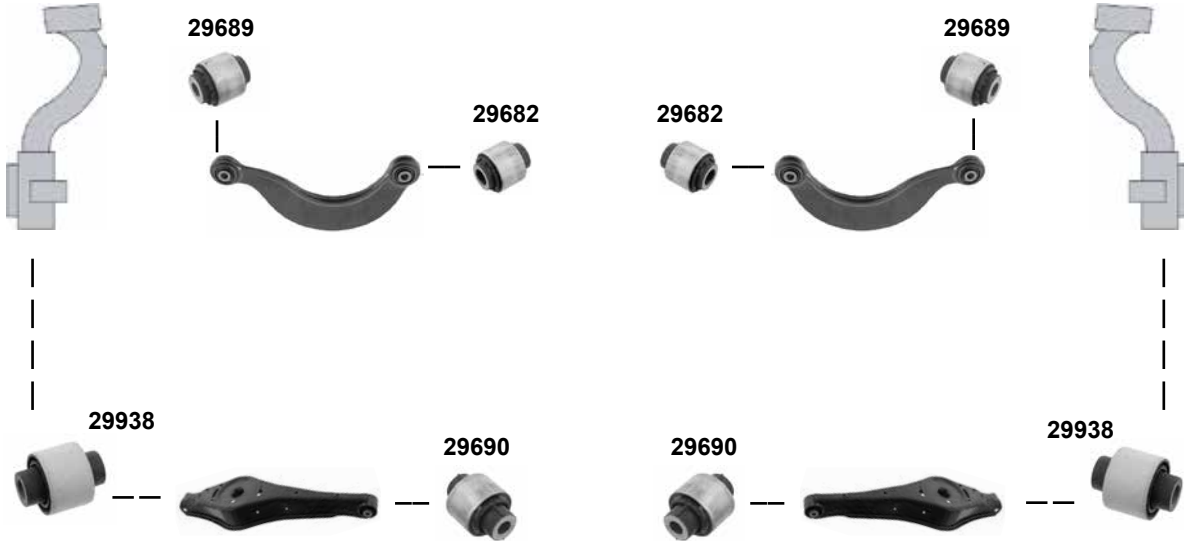

Passat CC (3C) (2009 → 2012)