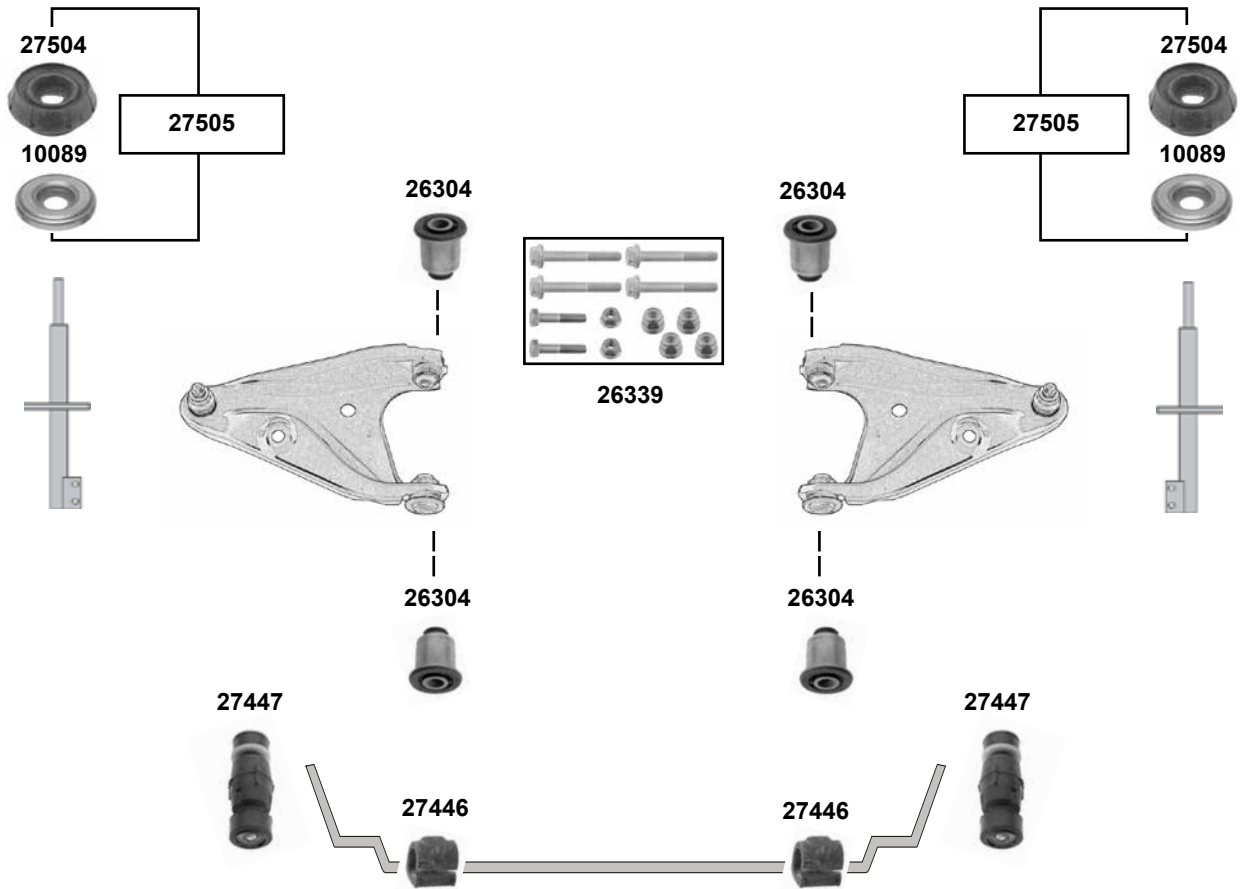

Sandero 1
(2008 → 2013)

Ref. - No.

10089	82 00 651 172	Kugellager / ball bearing	
26304	60 40 002 245	Querlenkerlager / control arm mount	H 42
26339	77 00 763 538	Schraubensatz Querlenker / screw kit control arm	
27446	60 01 547 140	Stabilisatorlager / stabilizer mount	Ø | 23
27447	60 01 547 138	Verbindungsstange / connecting rod	M8x1,25
27504	60 01 547 499	Federbeinstützlager / suspension strut mount	
27505	60 01 547 499S1	Rep. Satz Federbeinstützlager / rep. kit suspension strut mount	
27539	60 01 549 998	Achskörperlager / rear crossmember buch	Ø | 67
30185	60 01 547 495	Federunterlage / plate for spring