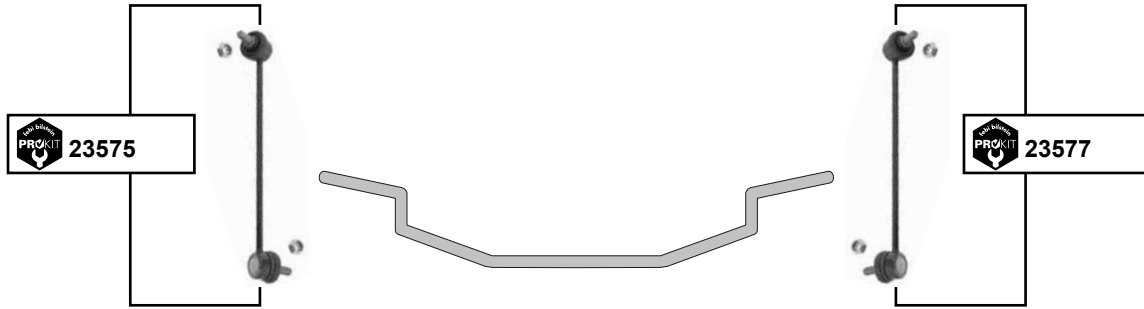

passend für / to fit

TOYOTA

Car
Division

Camry (V20) (1986 → 2001)

Ref. - No.

18105	48830-20010
23575	48810-33010
23577	48820-33020

ProKit Verbindungsstange / connecting rod
ProKit Verbindungsstange / connecting rod
ProKit Verbindungsstange / connecting rod

L 103
L 285
L 285