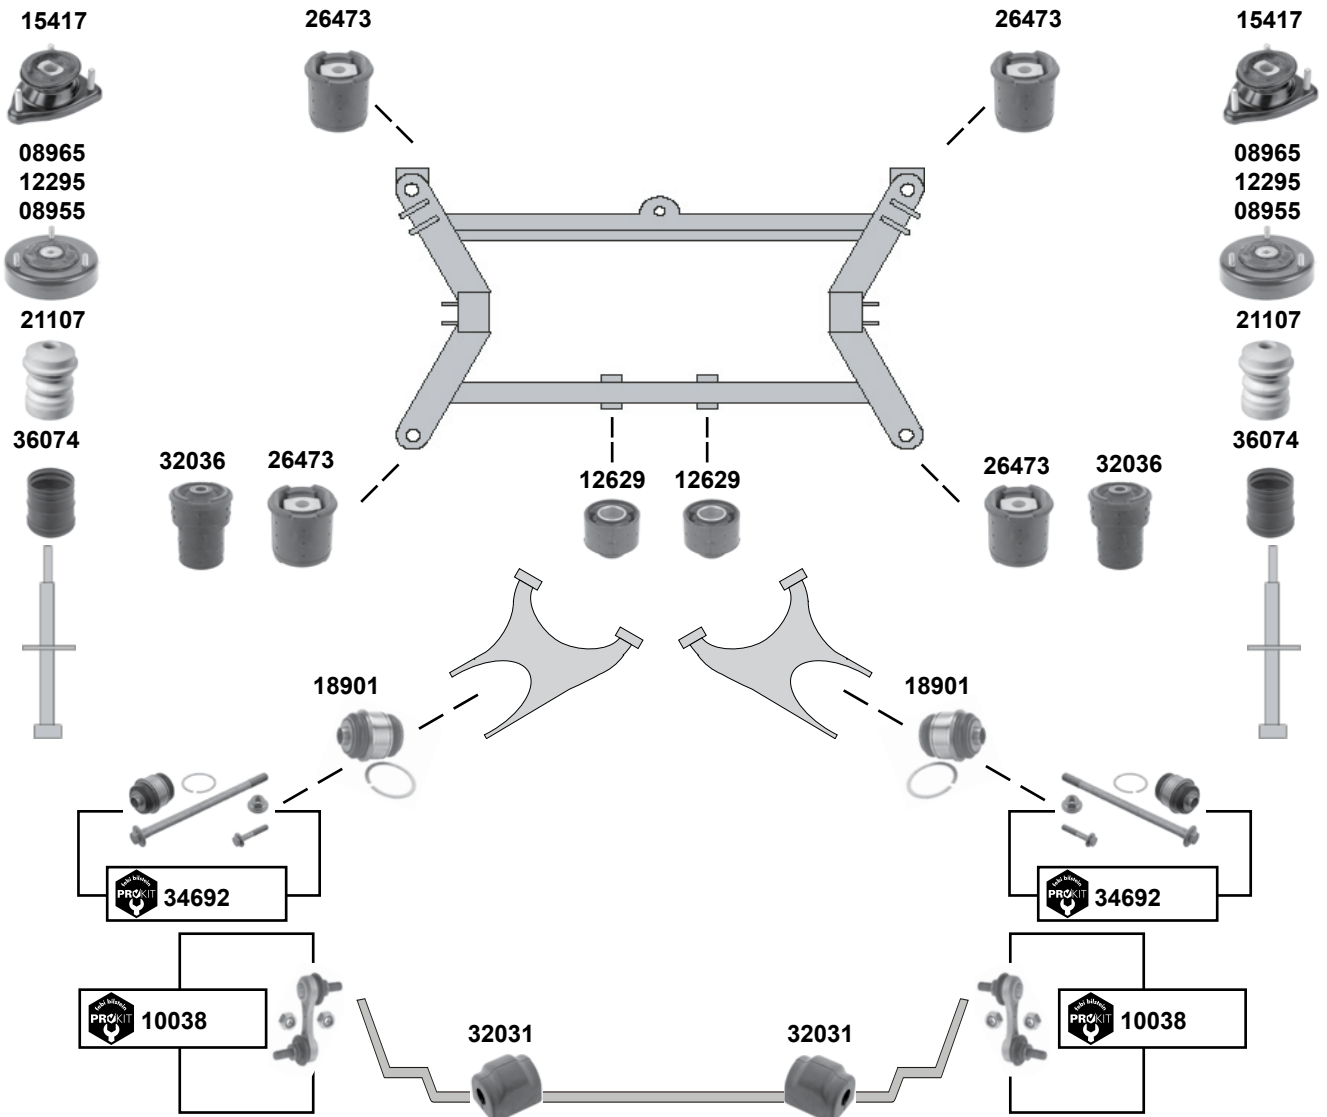

**5'er (E 39) 520 i → 540 i**  
(1995 → 2004)

<b>i</b>	(1) 535 i / 540 i M-Tech.	(3) 528 i / 535 i / 540 i EDC 530 d EDC
	(2) 520 i / 523 i / 528 i (ex.) EDC / HD 535 i / 540 i (ex.) EDC / HD / M-Tech 520 d / 525 d / 530 d (ex.) EDC / HD	(4) Limousine+touring :520 d/i ; 523 i ; 525 d/i/t/d/tds;528 i ;530/i für/to fit Stabi Ø   13 / (ex.) N↓ / MII / (ex.) Sport 535 i ; 540 i für/to fit Stabi Ø   13 / nur /only (ch.) EDC