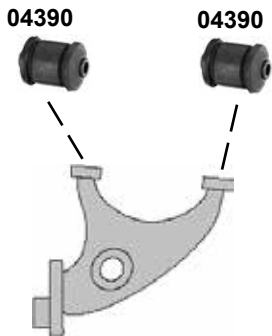

Senator B
(1986 → 1994)

(ch.) → L 1019854 / 5155054

(ch.) L 1019855 / 5155055 →