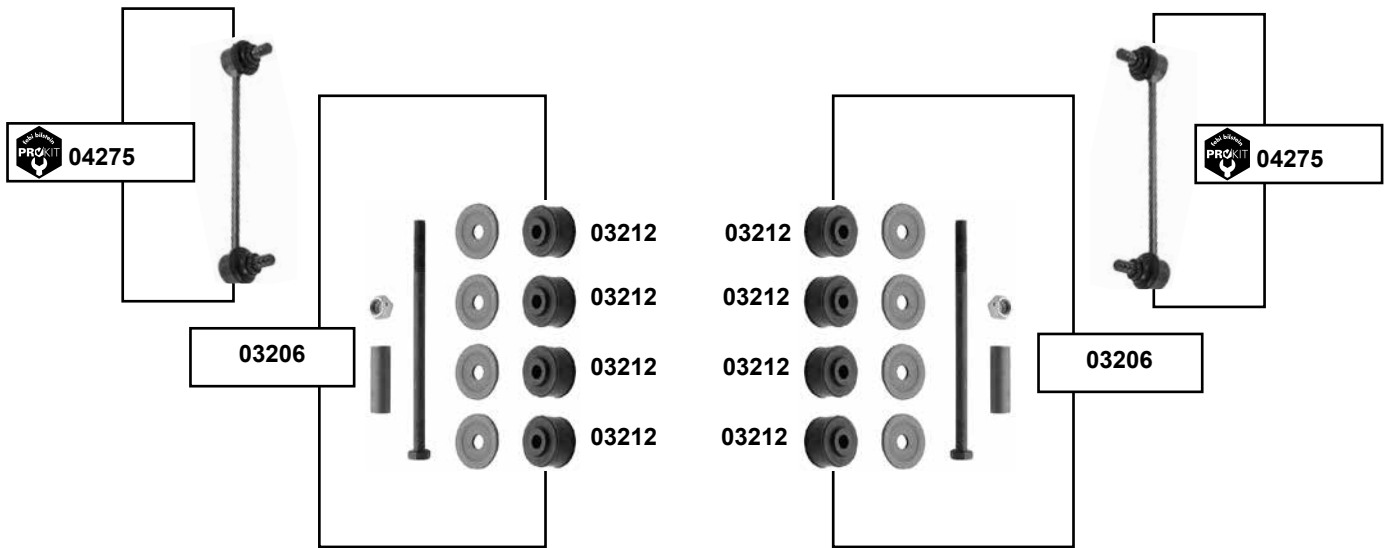

HD  
(ex.) HD

12x36,5x60
12x46x60
L50
L40
Ø I 24-25,5
Ø I 24-25,5
L 350

**Mokka**  
(2013 →)

**Monza**  
(1978 → 1987)

Ref. - No.

<b>03206</b>	1603 147
<b>03212</b>	0350 153
<b>04275</b>	0350 602
<b>40889</b>	0350 231
<b>40890</b>	0350 232