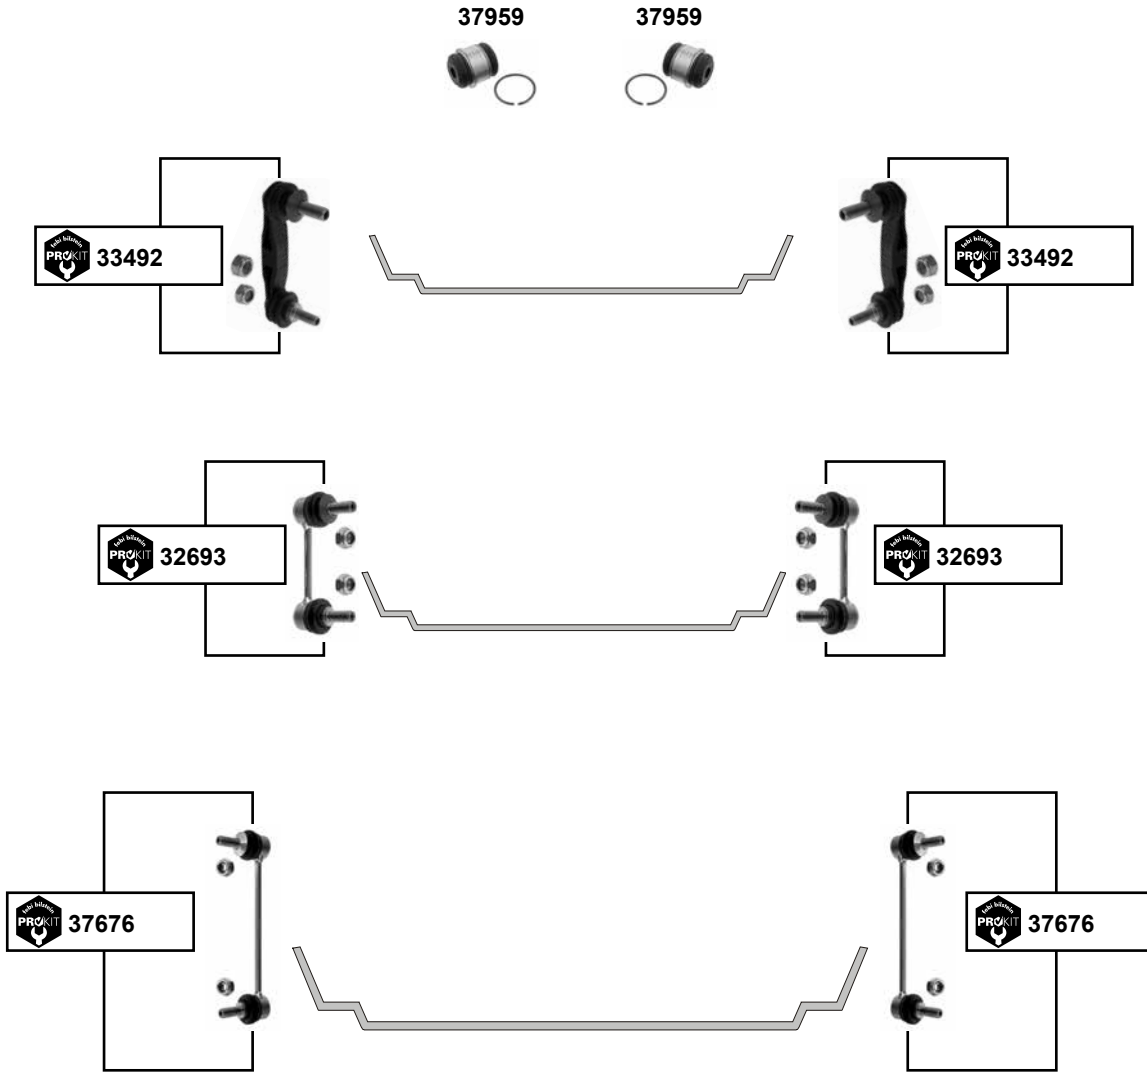

5'er (F07, F10, F11)
(2010 →)

(1) (ex.) F07, F11

(2) F07, F11

Ref. - No.

32693	37 10 6 775 189
33492	33 55 6 777 635
37676	33 55 6 786 429
37959	33 32 6 780 438

ProKit Verbindungsstange / connecting rod
ProKit Verbindungsstange / connecting rod
ProKit Verbindungsstange / connecting rod
Kugelgelenk mit Sprengling / ball pin with circlip

(1) Dynamic Drive
(1) (ex.) Dynamic Drive
(2)

L 109,5
L 110
L 200
Ø 16,1