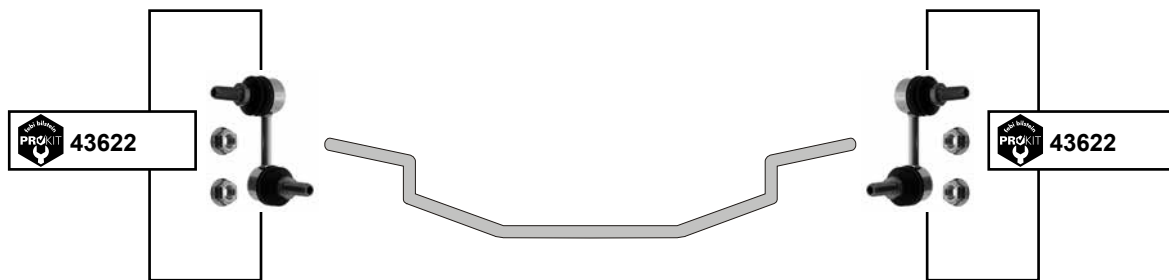

# Grande Punto (BM 199) (2005 → 2012)

	(1) 08 → / mit Kugellager / with ball bearing	(2) → 11 / 1,4 (Benzin) / 1,3, 1,6, 1,9 (Diesel)
	(3) 08 → (mot.) 1,2 48 KW / (mot.) 1,3 55+66 KW / (mot.) 1,4 70 KW	
	(4) 08 → (mot.) 1,2 / 1,3 D 56kW; 66kW / 1,4	(5) → 08 alle / all / → 15.09.2007