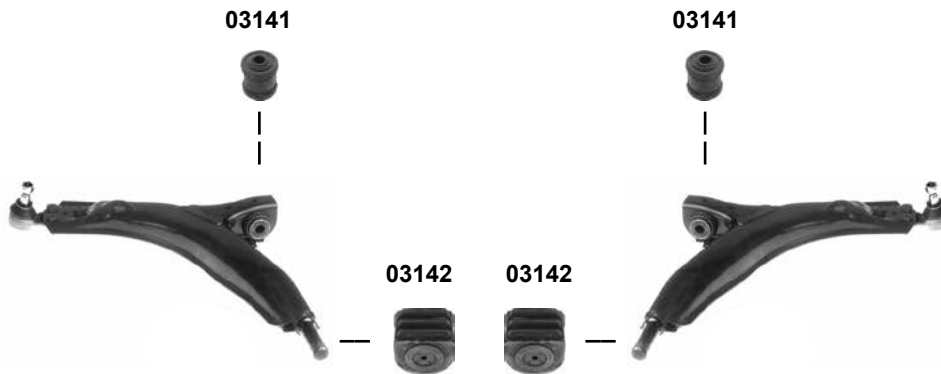

Lanos
(1997 → 2004)

Ref. - No.

03141
03142
03207
03212

9633 5966
9023 5040
0287 5013 S1
0287 5013

Querlenkerlager / control arm mount
Querlenkerlager / control arm mount
ProKit Verbindungsstangensatz / connecting rod set
Verbindungsstangenlager / connecting rod bearing

59x46x14,5
21x56x54,5