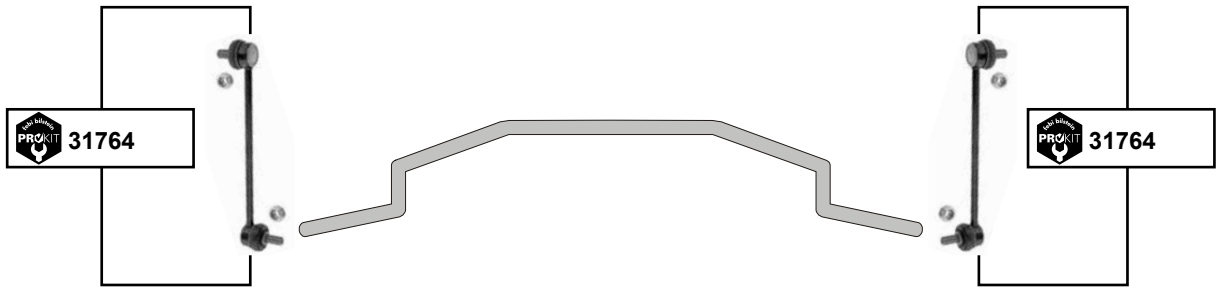

Cerato II (TD)
(2009 →)