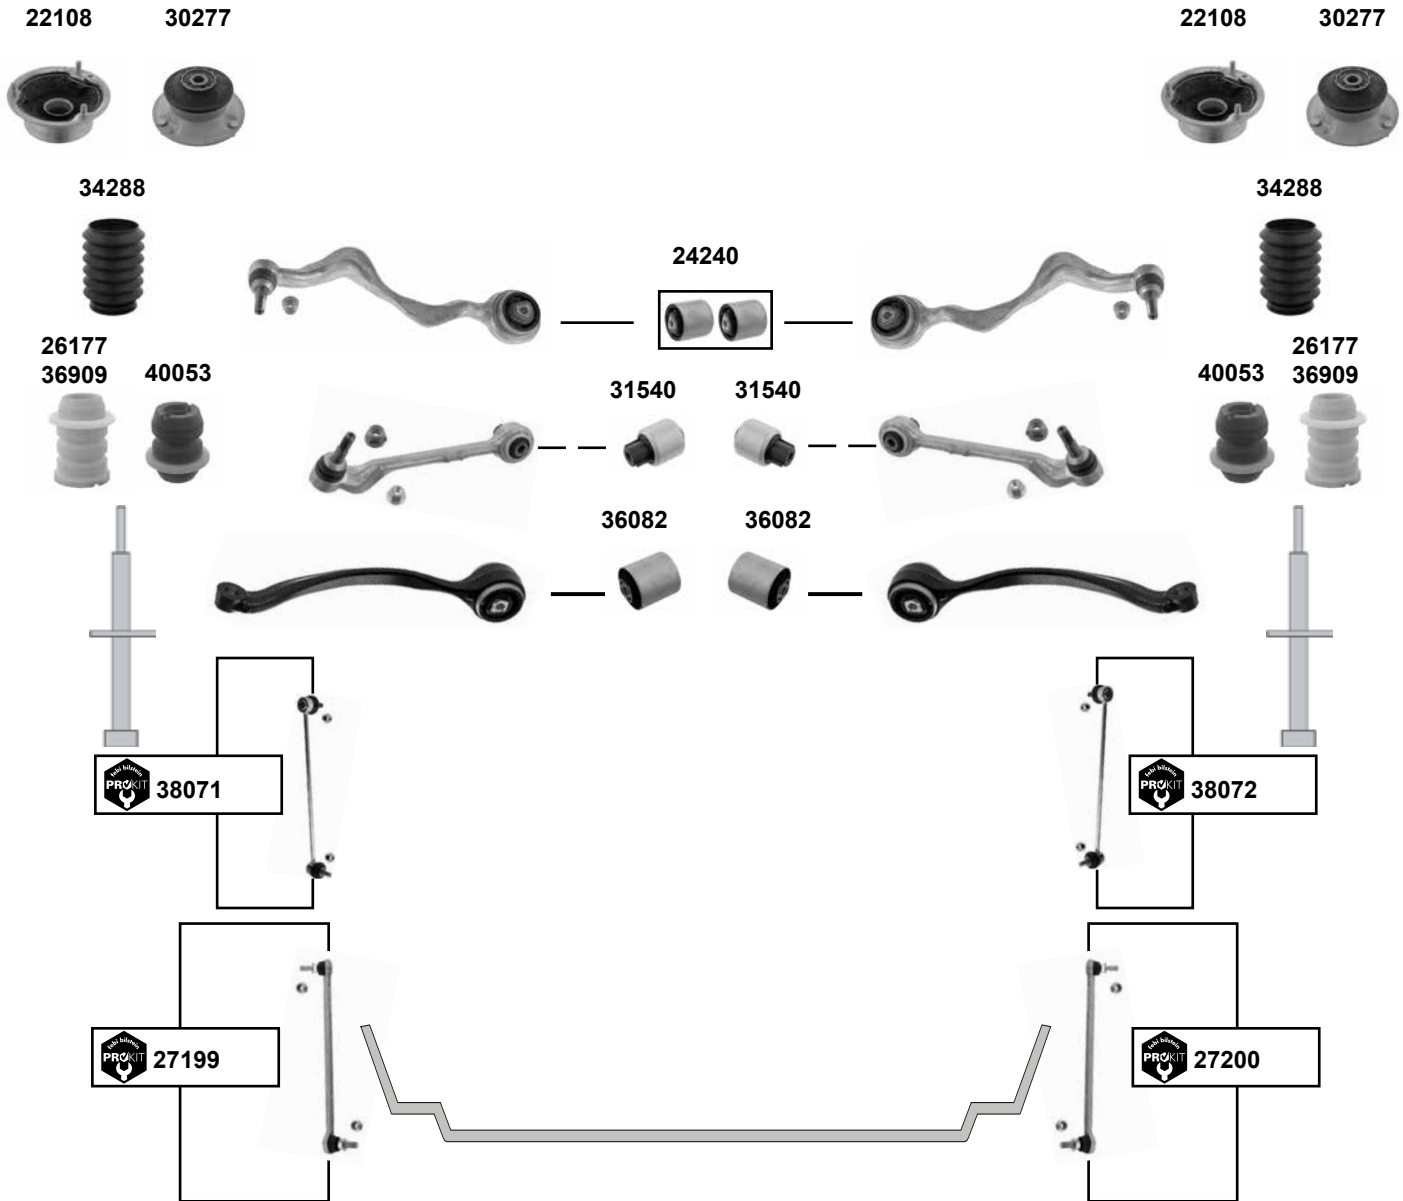

(ex.) Sport  
M- Sport

14x58x48
12x46,5x52,5
L 240
H 89

**X1 (E84)**  
(2009 →)

	(1) (mot.) 1,8d/i / 2,0d <b>Sport</b> / (ex.) 4WD	(2) (mot.) 1,8d/i / 2,0d/ed/i <b>Sport</b>
	(3) (mot.) 1,8 dx, 2,0 dx/ix, 2,3 dx, 2,5 iX, 2,8 iX (alle/all 4x4)	(4) (ex.) 4x4 (xi/xd) und / and <b>Sport</b>