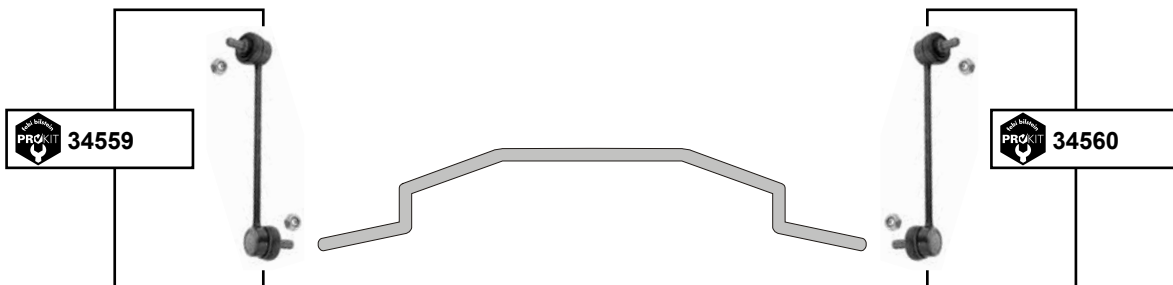

Ref. - No.

28204	54626-1C000
34559	54830-1J000
34560	54840-1J000

Anschlagpuffer, Stoßdämpfer / buffer, shock absorber
ProKit Verbindungsstange / connecting rod
ProKit Verbindungsstange / connecting rod

H 80
L 216
L 216