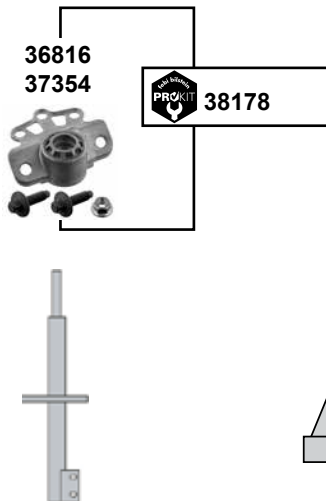

**Punto Evo**  
(2009 → 2012)

(1) Punto Evo → 11 1,2  
Punto Evo Abarth 10 → alle / all

Ref. - No.

Ref. - No.	Part Description	Notes	Code
27414	50515276 ProKit Verbindungsstange / connecting rod		L 301
36815	51803172 Federbeinstützlager / suspension strut mount	alle / all (ex.) 1,2	
36816	51803173 Federbeinstützlager / suspension strut mount	alle / all (ex.) 1,2	
36987	51866009 Anschlagpuffer, Stoßdämpfer / buffer, shock absorber	→ 11	
37354	55701902 Federbeinstützlager / suspension strut mount	(1)	
37355	55701901 Federbeinstützlager / suspension strut mount	(1)	
38177	51803172 S1 ProKit Federbeinstützlager / suspension strut mount	alle / all (ex.) 1,2	
38178	51803173 S1 ProKit Federbeinstützlager / suspension strut mount	alle / all (ex.) 1,2	
38308	50521707 Federbeinstützlager / suspension strut mount	10 →	
38360	50521707 S1 ProKit Federbeinstützlager / suspension strut mount	10 →	
43737	51804551 Achskörperlager / axle subframe mounting		