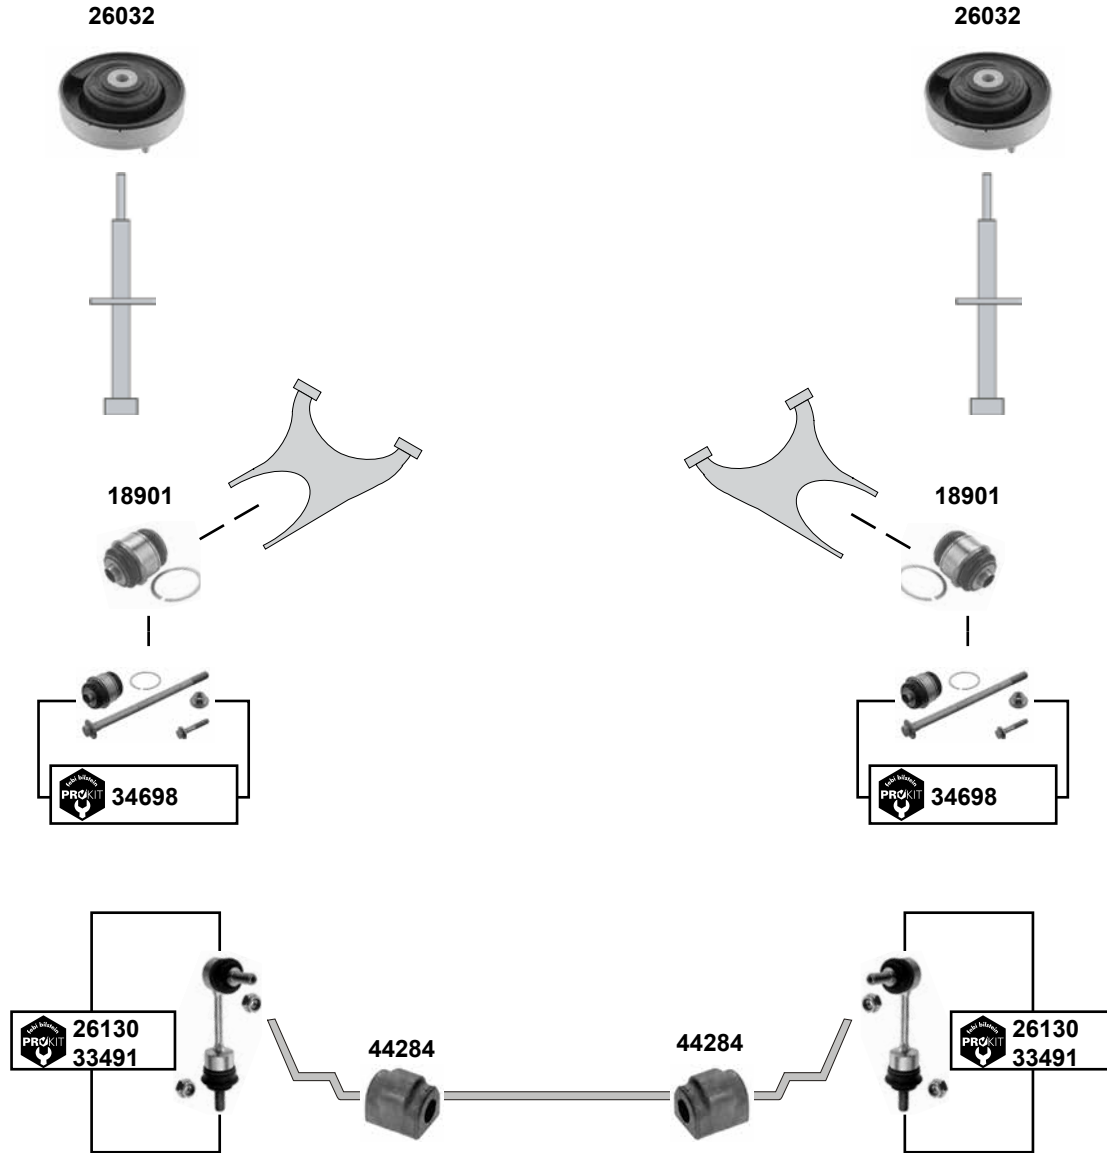

**6'er (E63/E64/LCI) 630 i-M6  
(2003 → 2011)**

- (1) (ex.) Fahrzeuge mit Dynamic Drive / (ex.) vehicles without dynamic drive only
- (2) nur für Fahrzeuge mit Dynamic Drive / vehicles with dynamic drive only
- (3) E 63 / E 63 LCI : 630i Coupe Ø Stabilisator / stabiliser 13,5