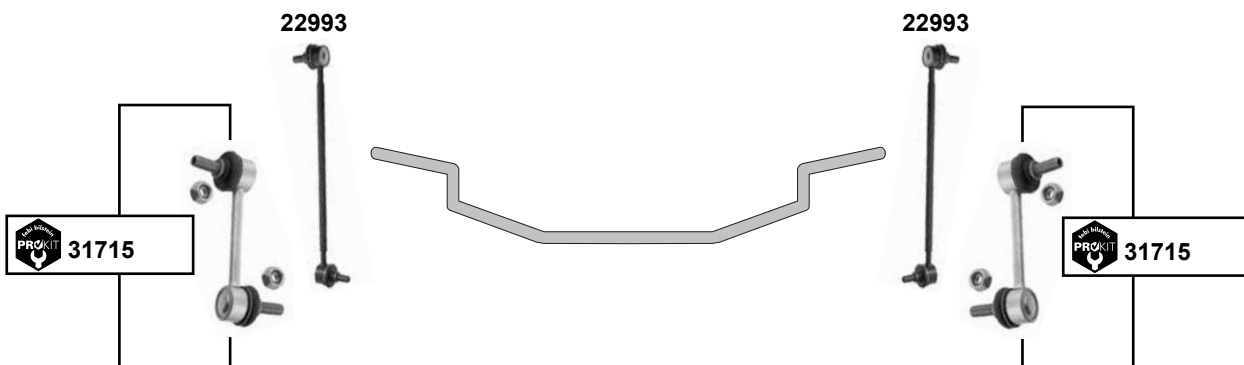

Celica (ZZT23) (1999 → 2005)

Ref. - No.

18105	48830-20010	ProKit Verbindungsstange / connecting rod
18107	48820-33010	ProKit Verbindungsstange / connecting rod
18133	48820-20010	ProKit Verbindungsstange / connecting rod
22993	48820-32010	Verbindungsstange / connecting rod
23175	48820-20021	ProKit Verbindungsstange / connecting rod
31715	48820-24010	ProKit Verbindungsstange / connecting rod

T 20
T16 / T18

T18 / 2.0 turbo

L 103
L 60
L 285
L 55
L 111