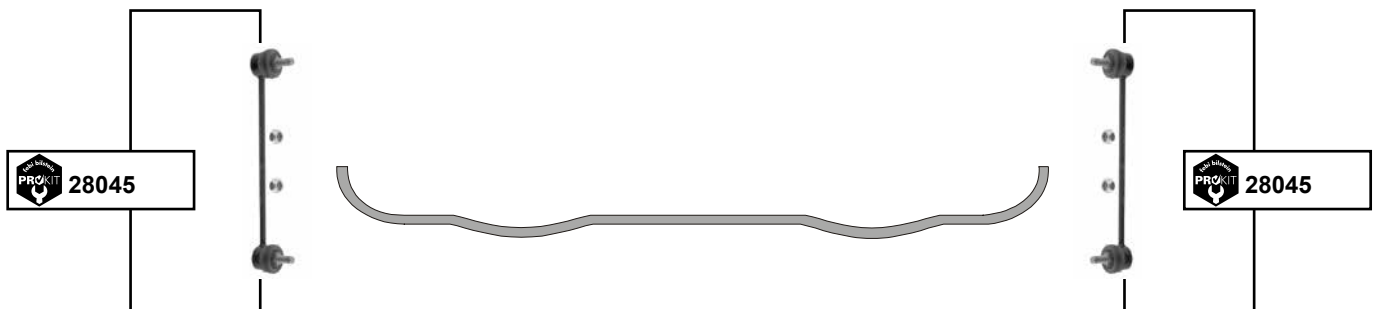

## Nubira (1997 → 2003)

Ref. - No.

<b>23753</b>	96391875	ProKit Verbindungsstange / connecting rod	99 → 03	L 262
<b>27514</b>	96403099	ProKit Verbindungsstange / connecting rod	07/03 → 01/05	L 271,5
<b>27515</b>	96403100	ProKit Verbindungsstange / connecting rod	07/03 → 01/05	L 271,5
<b>28044</b>	96300627	ProKit Verbindungsstange / connecting rod	→ 07/99	L 266
<b>28045</b>	96391876	ProKit Verbindungsstange / connecting rod	→ 2003	L 246
<b>28695</b>	96305974 S1	Querlenkerlager / control arm mount	→ 2003	Ø A 49
<b>28696</b>	96305975 S1	Querlenkerlager / control arm mount	→ 2003	Ø A 53
<b>32492</b>	96378346	Querlenkerlager / control arm mount	2003 → 2005	
<b>32757</b>	96391856	Querlenkerlager / control arm mount	2003 → 2005	Ø A 60