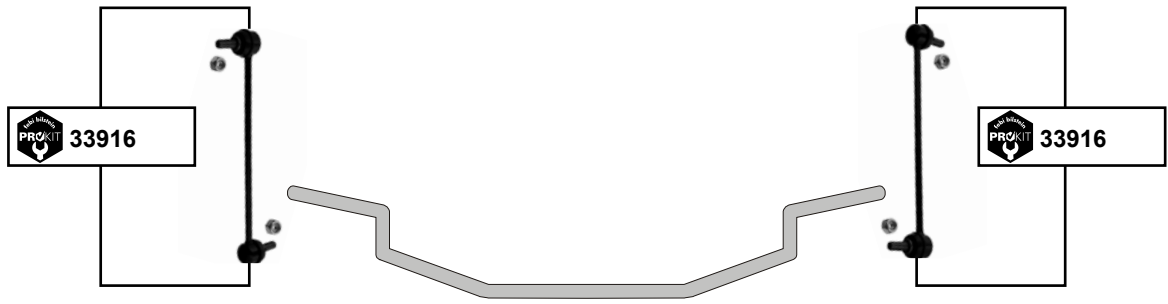

→ 04/08  
→ 04/08

L 85
L 104
L 104

**Tribute (EP)**  
(2001 →)

**Xedos 6**  
(1992 →)

Ref. - No.

<b>15411</b>	GA2A-34-150A	ProKit Verbindungsstange / connecting rod	L 105
<b>15412</b>	GA2A-34-170A	ProKit Verbindungsstange / connecting rod	L 105
<b>33916</b>	EC01-34-150A	ProKit Verbindungsstange / connecting rod	L 250