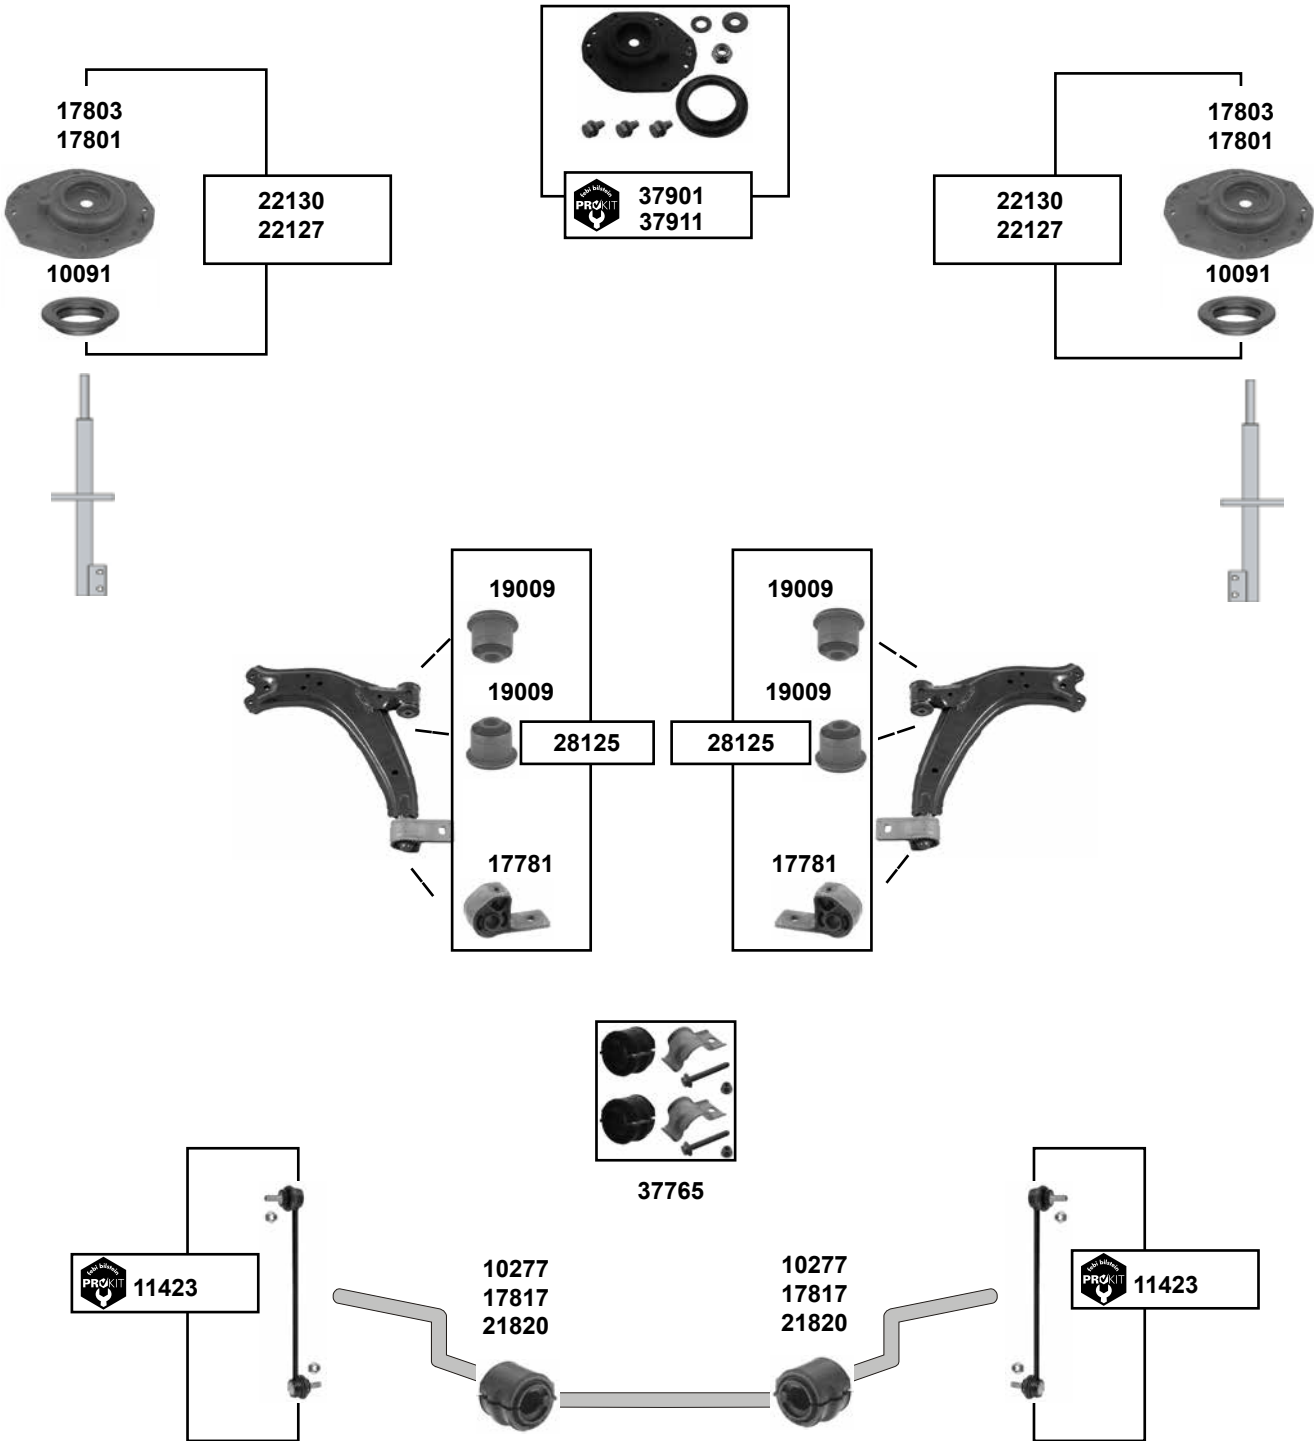

ZX (1991 → 1997)