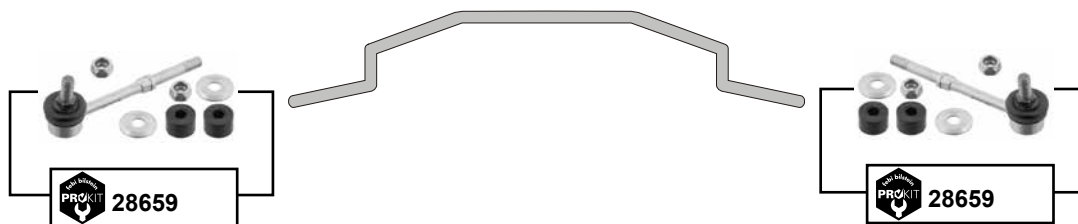

Sonata I (Y-2)
(1991 → 1993)