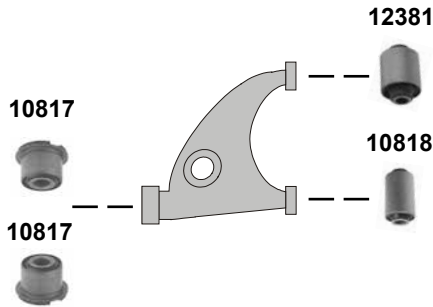

605 (1990 → 2000)

Ref. - No.

09397	3332.07	Zugstrebenlager / tie-arm bush	
10816	5131.54	Querlenkerlager / control arm mount	12x32x25
10817	5131.55	Querlenkerlager / control arm mount	12x36x45
10818	5131.56	Querlenkerlager / control arm mount	14x34x30
12381	5131.53	Querlenkerlager / control arm mount	12x32x60
19067	5178.43	ProKit Verbindungsstange / connecting rod	12x40x40/60
19071	5178.44	ProKit Verbindungsstange / connecting rod	
21823	5172.29	Stabilisatorlager / stabilizer mount	Ø | 25