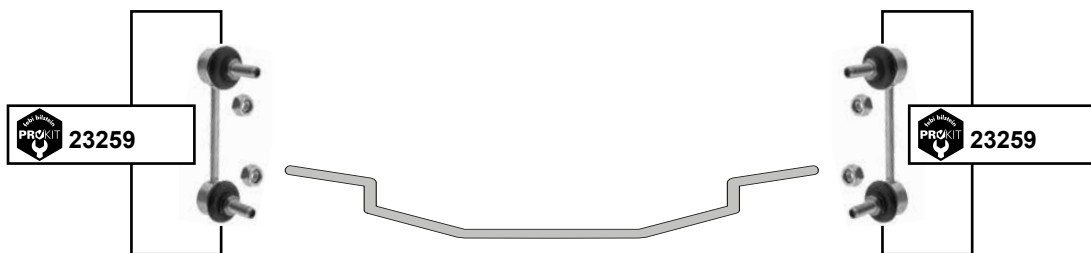

Transit / Tourneo Connect 02

(05/02 → 12/13)

Ref. - No.

19675	1 480 525	Federbeinstützlager / suspension strut mount	
19924	4 986 166	Kugellager / ball bearing	
23257	1 332 453	ProKit Verbindungsstange / connecting rod	L 238
23259	1 332 463	ProKit Verbindungsstange / connecting rod	L 133
37227	1 480 525 S2	Rep. Satz Federbeinstützlager / rep. kit suspension strut mount	
38958	4 419 559	Stabilisatorlager / stabilizer mount	Ø | 25,5