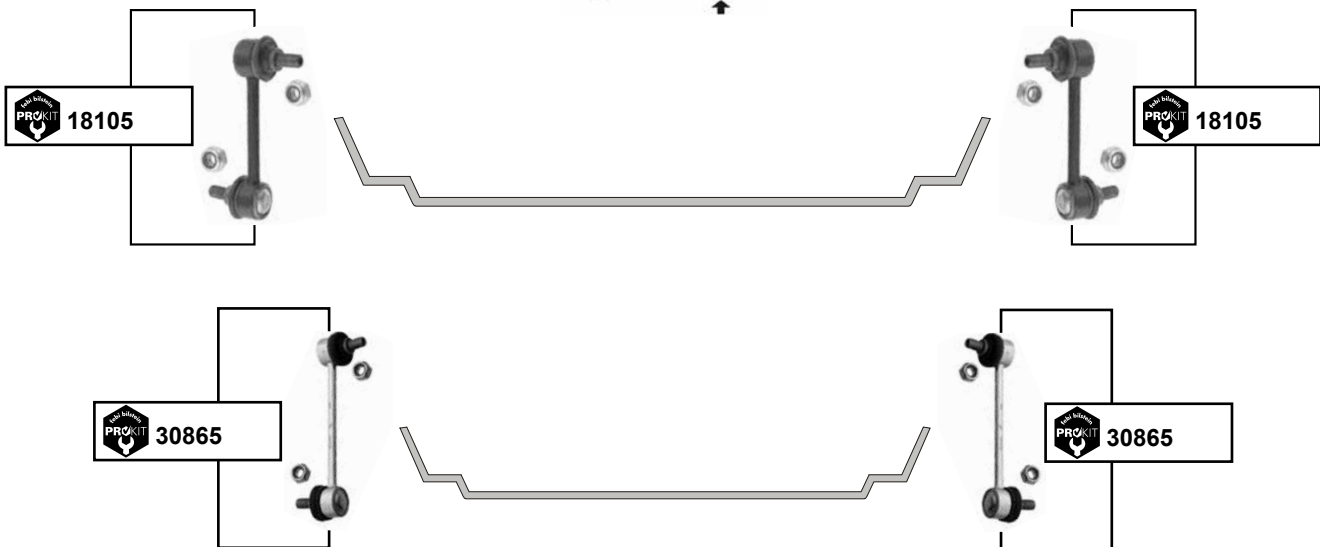

Corolla (E11) (1997 → 2002)

Ref. - No.

18105	48830-20010	ProKit Verbindungsstange / connecting rod	(ex.) 4WD
18107	48820-33010	ProKit Verbindungsstange / connecting rod	
22945	48068-12190 S1	Querlenkerlager / control arm	1,8 B 4WD
29185	48068-12191 S3	Querlenkerlager / control arm	
30865	48830-12050	ProKit Verbindungsstange / connecting rod	

L 150