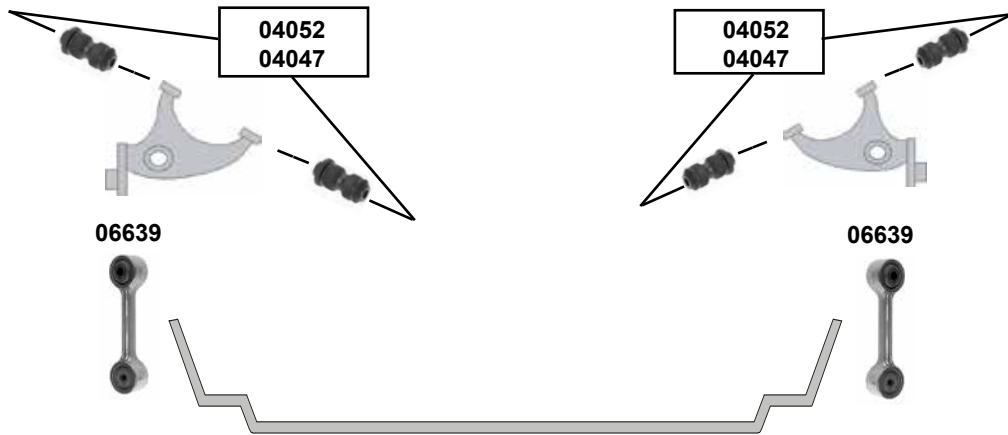

7'er (E23) 728 → 745 i
(1977 → 1986)

75 → 09/82