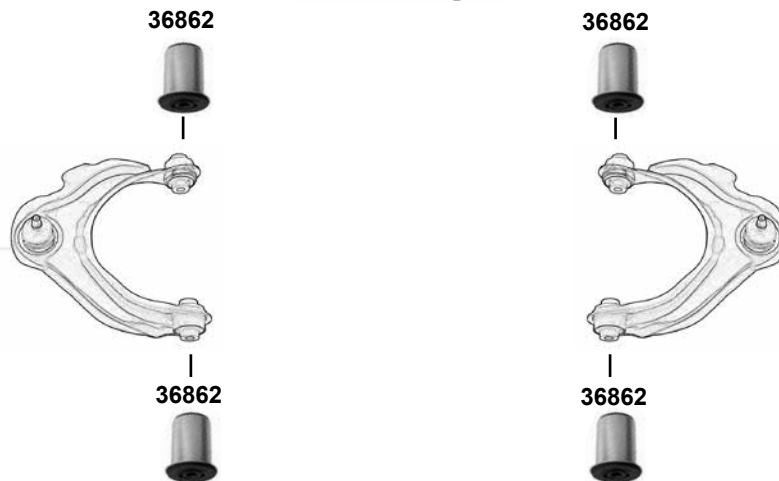

Cinquecento (BM 170)
(1991 → 1999)

(1) 92 → 98 (mot.) 0,7/0,9

	Ref. - No.			
12081	7667087	Federbeinstützlager / suspension strut mount	(1)	L 290
19469	51795269	ProKit Verbindungsstange / connecting rod		
21131	7707403	Anschlagpuffer, Stoßdämpfer / buffer, shock absorber		
36862	7747956	Querlenkerlager / control arm mount		
37568	5927293	Querlenkerlager / control arm mount		
38064	7667087 S1	ProKit Federbeinstützlagersatz / suspension strut mounting