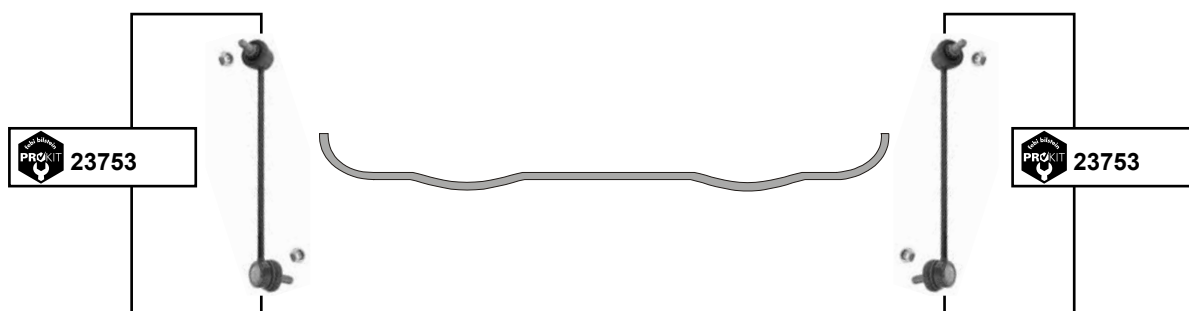

Aveo (2005 →)

Ref. - No.

23753	96391875
30916	96653381
30917	96535087

ProKit Verbindungsstange / connecting rod
Querlenkerlager / control arm mount
Querlenkerlager / control arm mount

(ch.) 033314 →

AØ 18 IØ 12