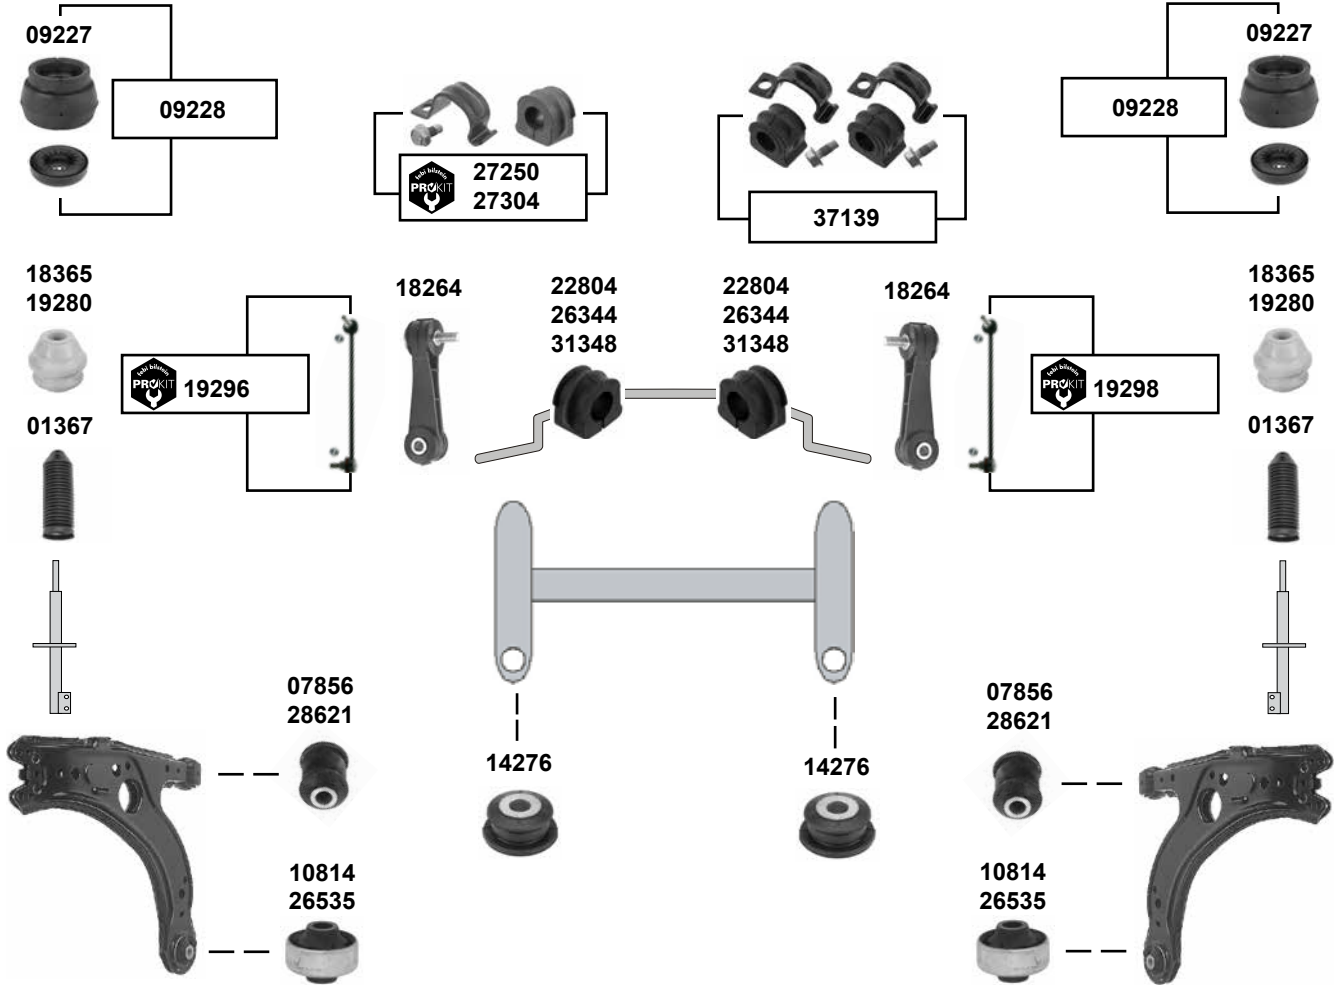

A3 Quattro (8L)
(1997 → 2004)

- (1) S3 sportback 00 (ch.) 8L-Y-117 501→01 → 03 alle / all
- (2) → 99 / (ch.) → 8L-X-140 000

	Ref. - No.			
01367	357 413 175 A	Faltenbalg, Stoßdämpfer / bellow, shock absorber		
07856	357 407 182	Querlenkerlager / control arm mount		12x33x54
09227	1J0 412 331 C	Federbeinstützlager / suspension strut mount		26x83x54
09228	1J0 412 331 C S1	Rep. Satz Federbeinstützlager / rep. kit suspension strut mount		
10814	1J0 407 181	Querlenkerlager / control arm mount	(ch.) → 8L-Y-117 500	13x60x41
14276	1J0 199 429	Achskörperlager, Vorderachse / crossmember bush, front axle		
18264	1J0 411 315 C	Verbindungsstange / connecting rod	(ch.) → 8L-X-140000	L 105
18365	1H0 412 303	Anschlagpuffer, Stoßdämpfer / buffer, shock absorber	(ex.) Sport	H 63
19280	1J0 412 303	Anschlagpuffer, Stoßdämpfer / buffer, shock absorber	Sport	H 53
19296	1J0 411 315 D	ProKit Verbindungsstange / connecting rod	(ch.) 8L-X-140001 →	
19298	1J0 411 316 D	ProKit Verbindungsstange / connecting rod	(ch.) 8L-X-140001 →	
22804	1J0 411 314 R	Stabilisatorlager / stabilizer mount		Ø I 18
26344	1J0 411 314 S	Stabilisatorlager / stabilizer mount		Ø I 17
26535	8N0 407 181 B	Querlenkerlager / control arm mount	(ch.) 8L-Y-117 501 →	13x60x41
27250	1J0 411 314 S S1	ProKit Stabilisatorlagersatz / stabilizer mount kit		Ø I 17
27304	1J0 411 314 R S1	ProKit Stabilisatorlagersatz / stabilizer mount kit	(2)	Ø I 18
28621	8N0 407 182 A	Querlenkerlager / control arm mount	(1)	Ø A 54
31348	1J0 411 314 AC	Stabilisatorlager / stabilizer mount	→ 03 / PR-0AS	Ø I 18
37139	1J0 411 314 AC S1	Stabilisatorlagersatz / stabilizer mount kit	99 → 03