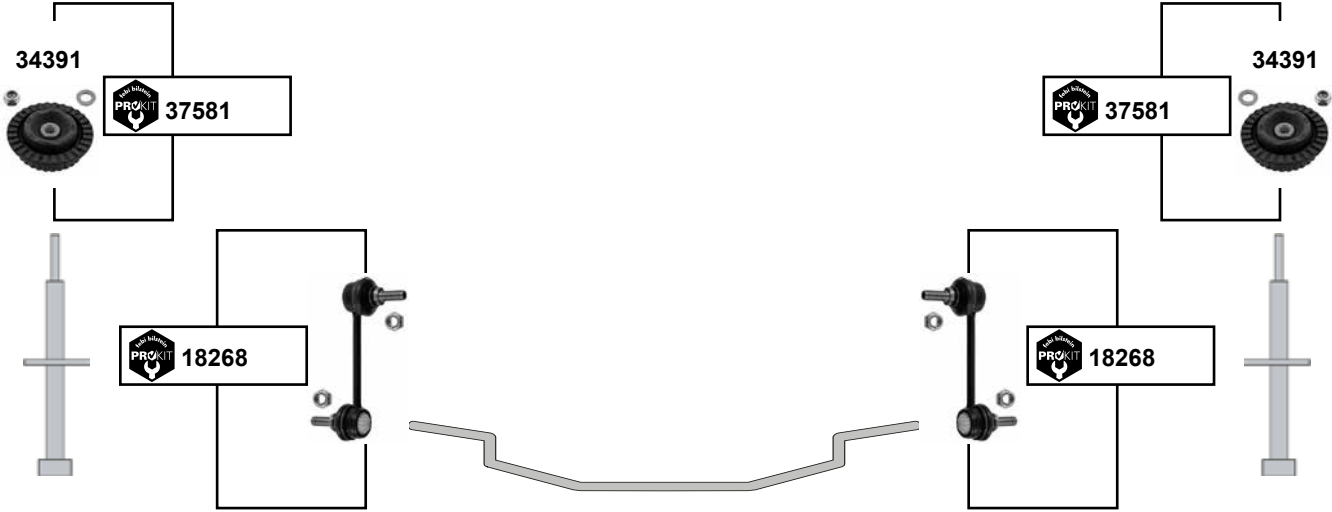

156 (BM 932) (1997 → 2006)

Ref. - No.

18216	60613575	Verbindungsstange hinten / connecting rod rear		
18268	46843389	ProKit Verbindungsstange vorne / connecting rod front		
33010	60682636	Querlenkerlager / control arm mount	→ 05	L 124
34391	60625002	Federbeinstützlager / suspension strut mount	→ 05	Ø A 32 H32
34952	60613572	Federbeinstützlager / suspension strut mount	→ 02	H37
37581	60625002 S1	ProKit Federbeinstützlager / suspension strut mount	→ 05	
44520	51749713 SK	Querlenkerlager / control arm mount	→ 05	Ø A 38 B 24