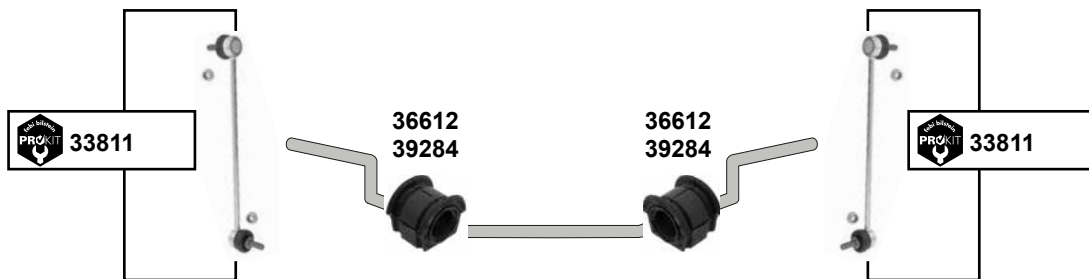

43955

**Doblo / Doblo Rest. (119)  
Doblo Cargo (223)  
(2000 →)**

- (1) 00 → 05 **(mot.)** 1,2, 1,6 (Benzin) / 1,3, 1,9 (Diesel)  
05 → 11 **(mot.)** 1,4, 1,6 (Benzin) / 1,3, 1,9 (Diesel)
- (2) Doblo (Rest.) alle / all bis / till 76kW **(ex.)** 1,2 16V, 1,8
- (3) Doblo Cargo (223) 00 → 05: **(mot.)** 1,3 JTD 51kW, 1,6 16V, 1,9D  
Doblo Rest. (119) / Cargo Rest. (223) 05 → 09: **(mot.)** 1,3, 1,9
- (4) Doblo / Doblo Cargo 1,2 8V 48kW / 1,3 D 51kW / 1,6 / 1,9 D
- (5) Passend für febi Querlenker / fits for febi control arms 21953 rechts / right // 21955 links / left
- (6) Doblo / Doblo Cargo 05 → 09
- (7) Doblo (119) / (223) → 05 1,2 (48kW) / 1,3 / 1,4 (57kW) / 1,6 16V / 1,9  
Doblo Rest. (119) / (223) 05 → 09 1,2 (48kW) / 1,3 / 1,4 (57kW) / 1,6 16V / 1,9
- (8) Doblo → 04 / 1,2 8V, 1,6 16V