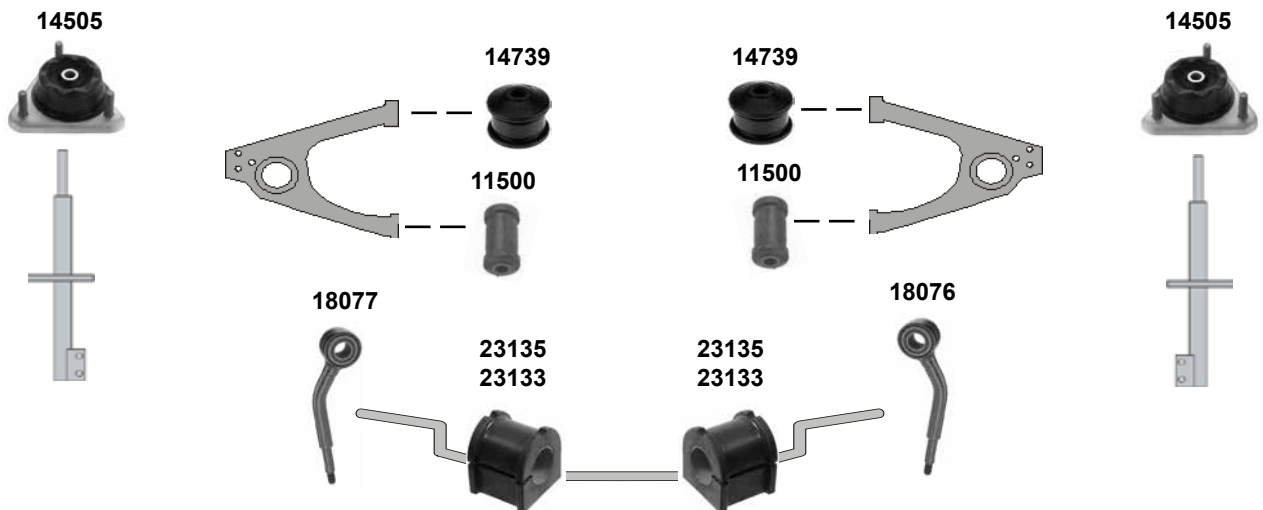

(1) Vorderachse / Front Axle: 100 L, 130, 160, 190/A

(2) Vorderachse / Front Axle: 80 - 120

Ref. - No.

Ref. - No.	Description	Quantity	Dimensions
11500	Querlenkerlager / control arm mount	(1)	16x91x41
14505	Federbeinstützlager / suspension strut mount		16x52/60x27
14739	Querlenkerlager / control arm mount	(1)	16x52/60x27
17595	Verbindungsstange / connecting rod		
18076	Verbindungsstange rechts / connecting rod right	(1)	
18077	Verbindungsstange links / connecting rod left		
19451	Stabilisatorlager / stabilizer mount	(2)	
23133	Stabilisatorlager / stabilizer mount		Ø | 20
23135	Stabilisatorlager / stabilizer mount		Ø | 18