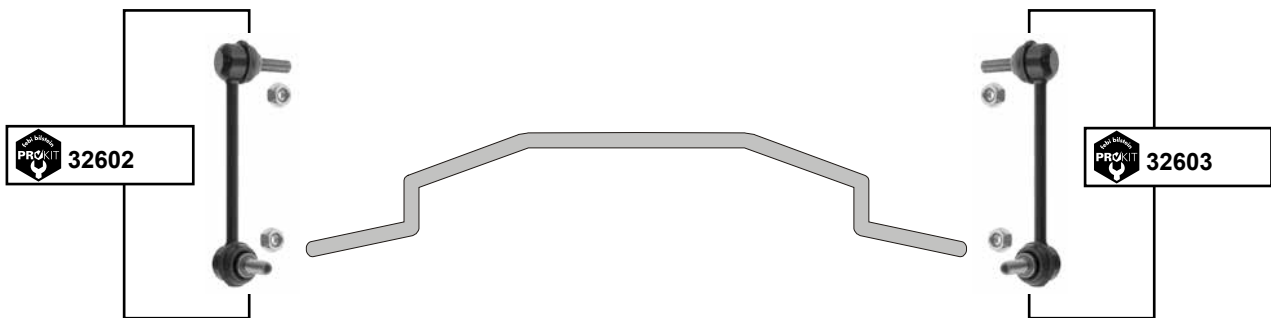

## Accord IX (2008 →)

Ref. - No.

<b>28053</b>	51320-SEA-E01	ProKit Verbindungsstange / connecting rod	L 80,5
<b>28054</b>	51321-SEA-E01	ProKit Verbindungsstange / connecting rod	L 80,5
<b>32602</b>	52325-TA0-A01	ProKit Verbindungsstange / connecting rod	L 145
<b>32603</b>	52320-TA0-A01	ProKit Verbindungsstange / connecting rod	L 145
<b>33649</b>	51325-TA0-A01	ProKit Verbindungsstange / connecting rod	L 106 / M 10x1,25
<b>33650</b>	51320-TA0-A01	ProKit Verbindungsstange / connecting rod	L 106 / M 10x1,25