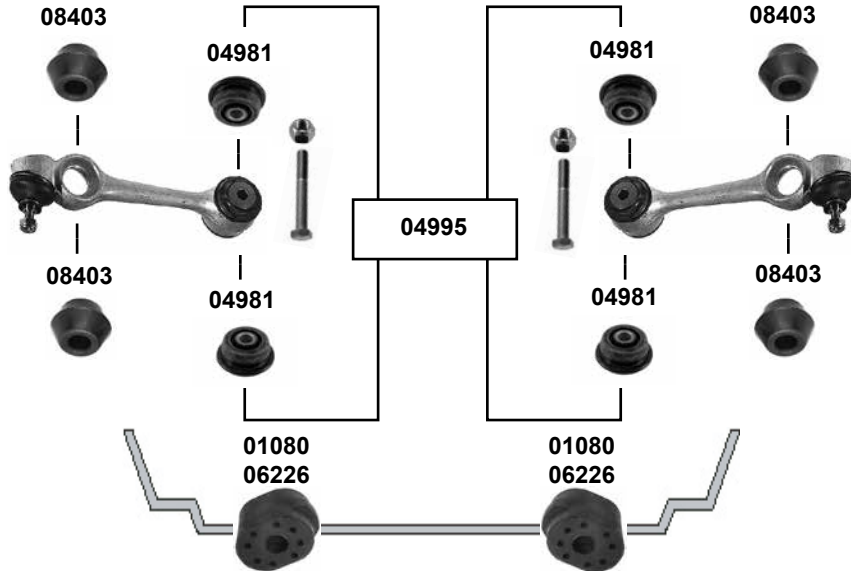

BM 123 (Limousine / Coupe) (1976 → 1985)

Ref. - No.

01080	123 323 12 85	Stabilisatorlager / stabilizer mount	
04103	123 330 13 75	Rep. Satz Querlenkerlager / rep. kit control arm	
04106	123 333 08 15	Querlenkerlager / control arm mount	18x60x49
04981	116 333 63 14	Querlenkerlager / control arm mount	12x51x33
04995	116 586 01 33	Rep. Satz Querlenker / rep. kit control arm	
05250	123 321 16 84	Federunterlage, Schraubenfeder / spring seat, coil spring	H 23
06226	123 323 05 85	Stabilisatorlager / stabilizer mount	Ø I 21
08403	116 333 40 14	Stabilisatorlager / stabilizer mount	16x41x30
09126	123 321 15 84	Federunterlage, Schraubenfeder / spring seat, coil spring	H 18