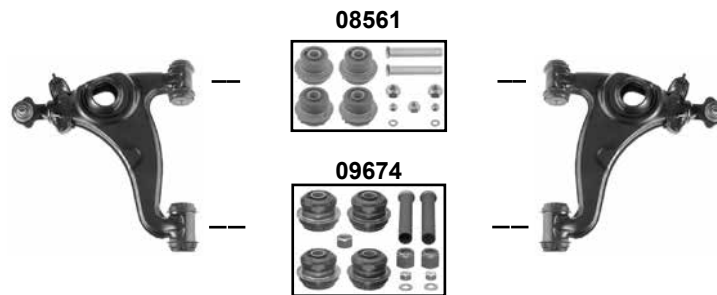

190 (BM 201)
(1983 → 1992)

190 → 190 E 2.6

190 D → 190 D 2.5 Turbo

Sport

Stabilisatorlager / stabilizer mount

	A	B	
190 E 2.6	14952	-	(1) (ch.) → A 675431 / F 920107
190 D 2.5 / D 2.5 Turbo	14952	-	(2) (ch.) 675432 / F 920108 →

	Ref. - No.			
06085	201 320 24 44	Federbeinstützlager / suspension strut mount		
07621	201 321 11 84	Federunterlage, Schraubenfeder / spring seat, coil spring		H 18
07633	201 321 10 84	Federunterlage, Schraubenfeder / spring seat, coil spring		H 13
07634	201 321 09 84	Federunterlage, Schraubenfeder / spring seat, coil spring		H 8
07730	201 321 12 84	Federunterlage, Schraubenfeder / spring seat, coil spring		H 23
08561	124 330 05 75	Rep. Satz Querlenker / rep. kit control arm	(1)	
09674	124 330 06 75	Rep. Satz Querlenker / rep. kit control arm	(2)	
14952	124 323 50 85	Stabilisatorlager / stabilizer mount		Ø | 24