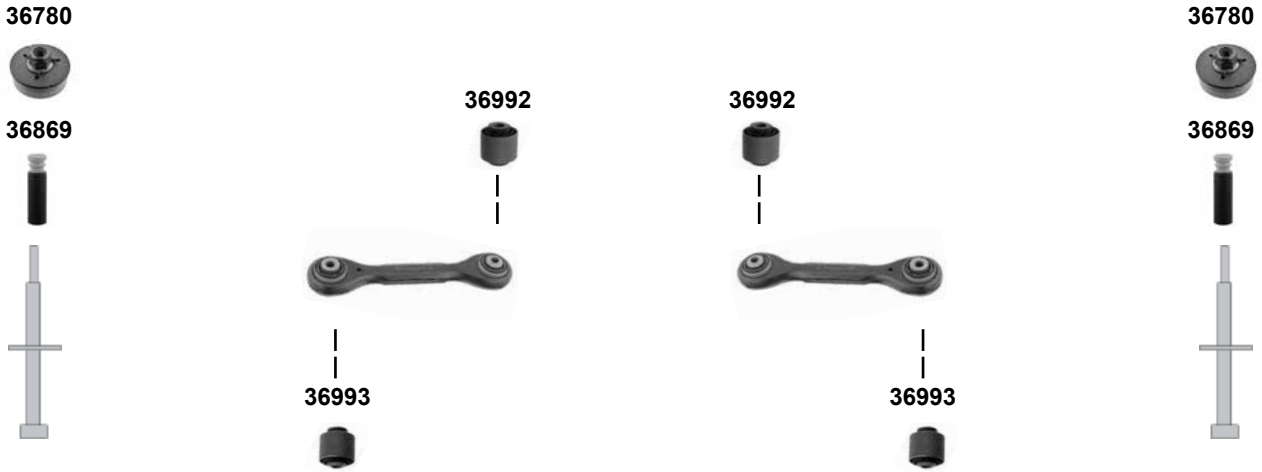

X1 (E84)
(2009 →)

(1) E84 X1 (ex.) 2,0i, 2,8i Benzin/petrol alle/all, Diesel nur/only automatic

Ref. - No.

26439	31 17 6 760 287	Hinterachslager / rear axle mount		
26643	33 32 6 775 552	Gelenk / ball joint		14x47x55 ØA 53 H50
31333	33 32 6 770 829	Gummilager / rubber mounting		
32037	33 32 6 763 092	Längslenkerlager / trailing arm bush		1,8 d → 2,8 iX
34393	33 52 6 768 544	Stoßdämpferlagerung / Shock absorber bearing		
36376	33 17 6 770 866	Achskörperlager / axle subframe mounting		
37677	33 50 6 785 607	ProKit Verbindungsstange / connecting rod	(1)	L 135,5
37678	33 50 6 785 608	ProKit Verbindungsstange / connecting rod		L 135,5
36780	33 50 6 771 737	Federbeinstützlager, oben / suspension strut mount, upper	→ 03/11	
36869	33 53 6 767 335	Anschlagpuffer, Stoßdämpfer / buffer, shock absorber		H 218
36992	33 32 6 765 534	Querlenkerlager, innen / control arm mount, inner		12x45x48
36993	33 32 6 765 535	Querlenkerlager, außen / control arm mount, outer		12x45x48