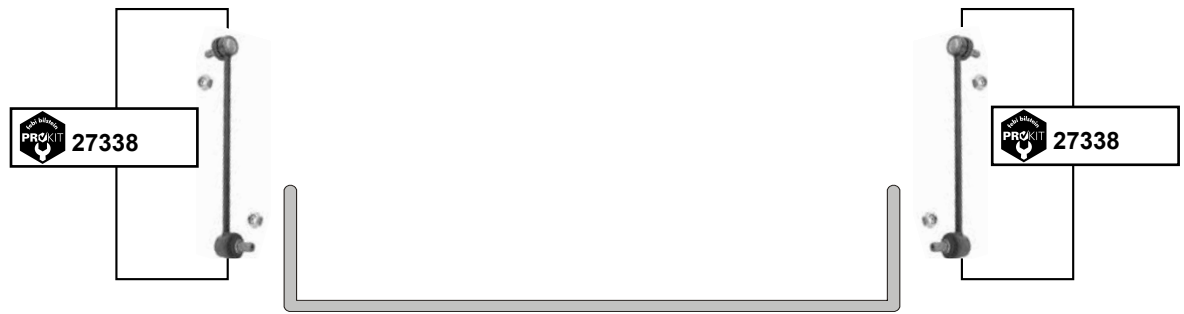

Avensis Verso (ACM/20)

(05/01 → 07/05)