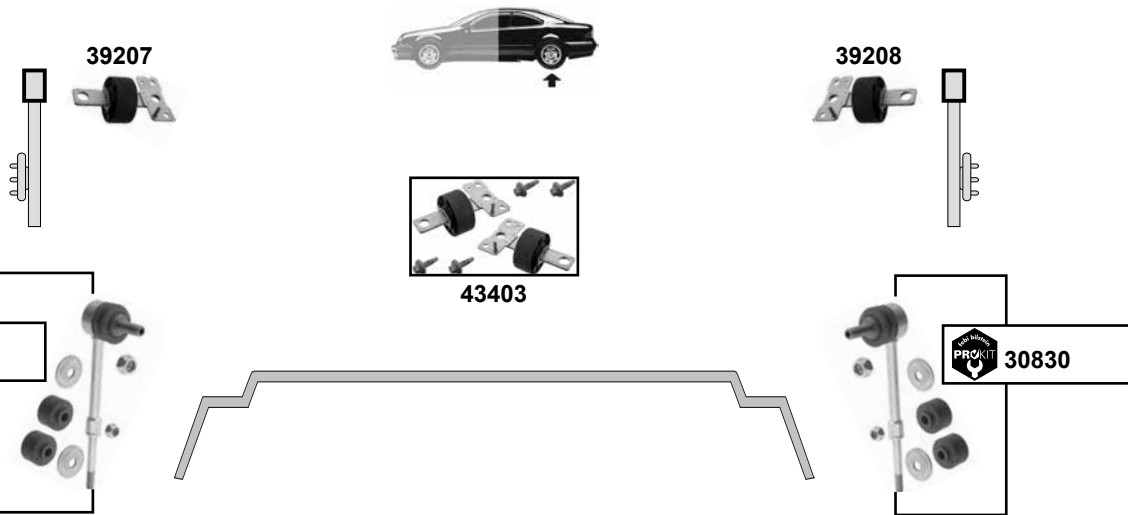

Galaxy 06

(03/06 →)

	Ref. - No.			
27897	1 337 849	ProKit Verbindungsstange / connecting rod		L 300
30830	1 425 853	ProKit Verbindungsstange / connection rod		L 180
31448	1 539 863	Kugellager / ball bearing	04/06 →	Ø I 35
36962	1 507 182 S2	Querlenkerlager / control arm mount		Ø A 60
36963	1 507 182 S1	Querlenkerlager / control arm mount		
36964	1 507 181 S3	Querlenkerlager / control arm mount		
38219	1 761 001	Federbeinstützlager / suspension strut mount	04/06 →	
38227	1 761 001 S1	Rep. Satz Federbeinstützlager / rep. kit suspension strut mount	04/06 →	
39207	1 865 033	Achskörperlager / axle beam mount	07/06 →	
39208	1 865 034	Achskörperlager / axle beam mount	07/06 →	
43403	1 566 810 S2	Achskörperlagersatz / axle beam mounting kit	07/06 →