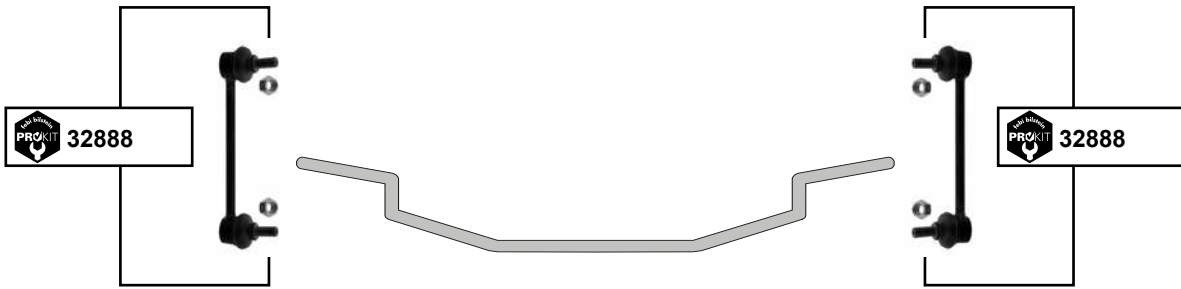

passend für / to fit

NISSAN

Car
Division

Pathfinder (R50) (1997 → 2004)

(1) 10.97 → 07.00 / 3,3 (Benzin, VG33E)
07.00 → / 3,5 (Benzin, VQ35DE)

Ref. - No.

31139 56260-0W001
32888 54618-0W001

ProKit Verbindungsstange / connecting rod
ProKit Verbindungsstange / connecting rod

(1)

L 210
L 190