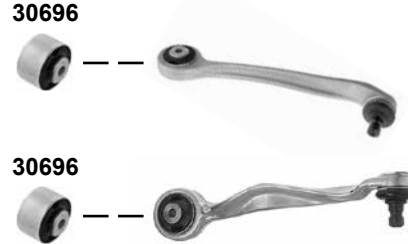

**A4 (8E)**  
(2005 → 2008)

26360

36728

26360

36728

(1) 05 (ch.) → 8E-5-600 000 alle / all (ex.) Chinaversion / (ex.) china version

Ref. - No.

Ref. - No.	Description	Dimensions
10020	4D0 407 182 G Querlenkerlager / control arm mount	12x50x60
21920	8E0 411 317 Verbindungsstange links / connecting rod left	
21922	8E0 411 318 Verbindungsstange rechts / connecting rod right	
21924	8E0 411 317 S1 ProKit Verbindungsstange / connecting rod	
21926	8E0 411 318 S1 ProKit Verbindungsstange / connecting rod	
22046	8E0 407 181 C Querlenkerlager / control arm mount	
23046	4D0 411 327 J Stabilisatorlager / stabilizer mount	
26360	8E0 412 377 Federbeinstützlager / suspension strut mount	
28582	4F0 407 183 E Querlenkerlager / control arm mount	(1) (ch.) → 8E-5-600 000
30696	8D0 407 515 C Querlenkerlager / control arm mount	
36728	4D0 412 137 C Schutzhülle / protective cap	Ø A 65,20 H 80