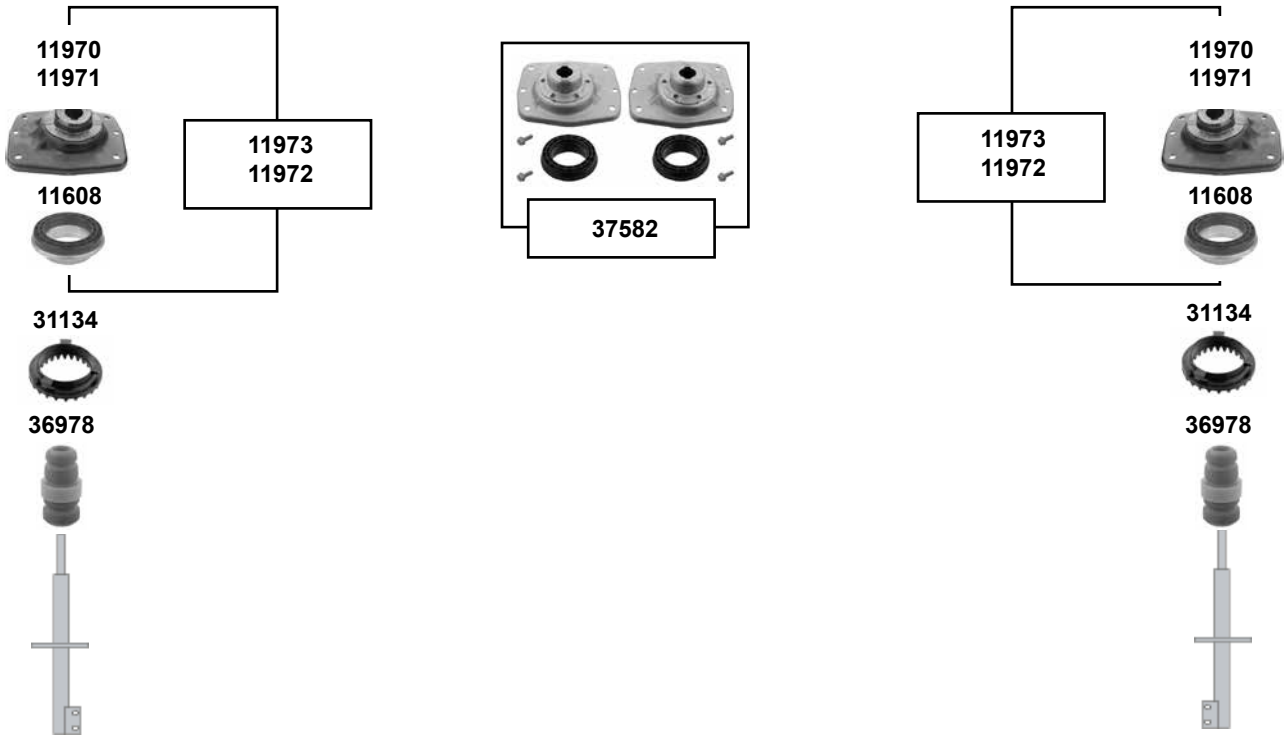

C8 (2002 →)

	Ref. - No.			
11608	5035.55	Kugellager / ball bearing		Ø A 128
11970	5038.16	Federbeinstützlager / suspension strut mount	servo	
11971	5038.17	Federbeinstützlager / suspension strut mount	man.	
11972	5031.69	Rep. Satz Federbeinstützlager / rep. kit suspension strut mount	man.	
11973	5031.68	Rep. Satz Federbeinstützlager / rep. kit suspension strut mount	servo	
19403	5087.51	ProKit Verbindungsstange / connecting rod		
31134	5031.50	Unterlage für Fahrwerksfeder / plate for suspension spring		Ø A125 / I90
36978	5033.A5	Anschlagpuffer, Stoßdämpfer / buffer, shock absorber		
37582	5038.68 S2	Federbeinstützlagersatz / suspension strut mounting kit