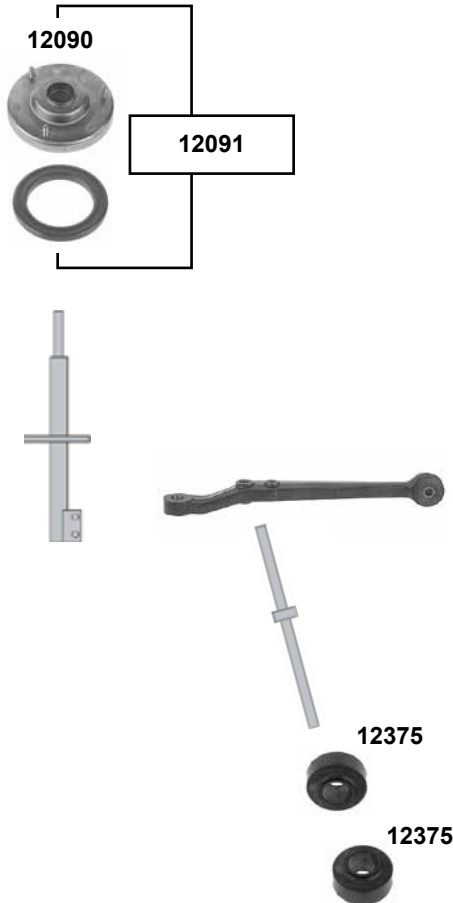

Talento (BM 290)
(1986 → 1994)

Ref. - No.

12090	4466980
12091	4466980 S
12344	4333710
12375	4339248

Federbeinstützlager / suspension strut mount
Rep. Satz Federbeinstützlager / rep. kit suspension strut mount
Blattfederlager / leaf-spring bearing
Zugstrebenlager / tie arm bush

16x38x72
22x48x20,5