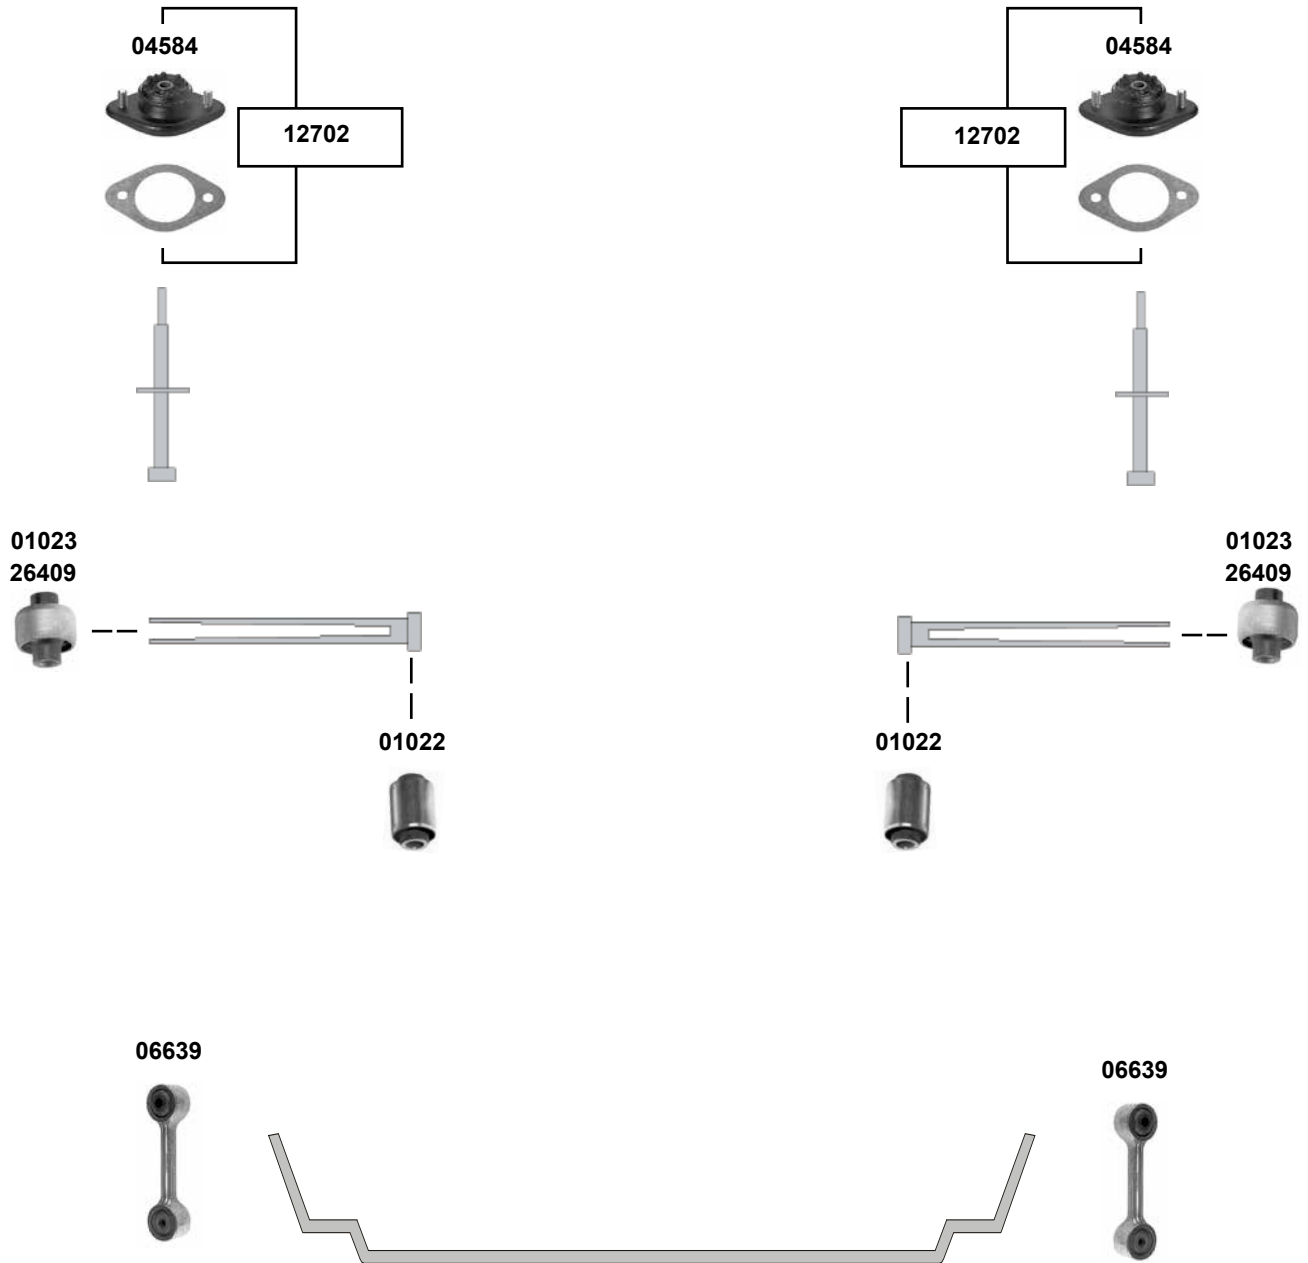

**Z1 (E30)**  
(1988 → 1991)

	Ref. - No.			
<b>01022</b>	33 32 1 138 383	Querlenkerlager / control arm mount		12x35x57
<b>01023</b>	33 32 1 136 311	Querlenkerlager / control arm mount		12x49x29/57
<b>04584</b>	33 52 1 128 819	Federbeinstützlager / suspension strut mount		
<b>06639</b>	33 55 1 126 932	Verbindungsstange / connecting rod		
<b>12702</b>	33 52 1 128 819 S1	Rep. Satz Federbeinstützlager / rep. kit suspension strut mount		
<b>26409</b>	33 32 6 771 828	Querlenkerlager / control arm mount	<b>NEW</b>	12x45,5