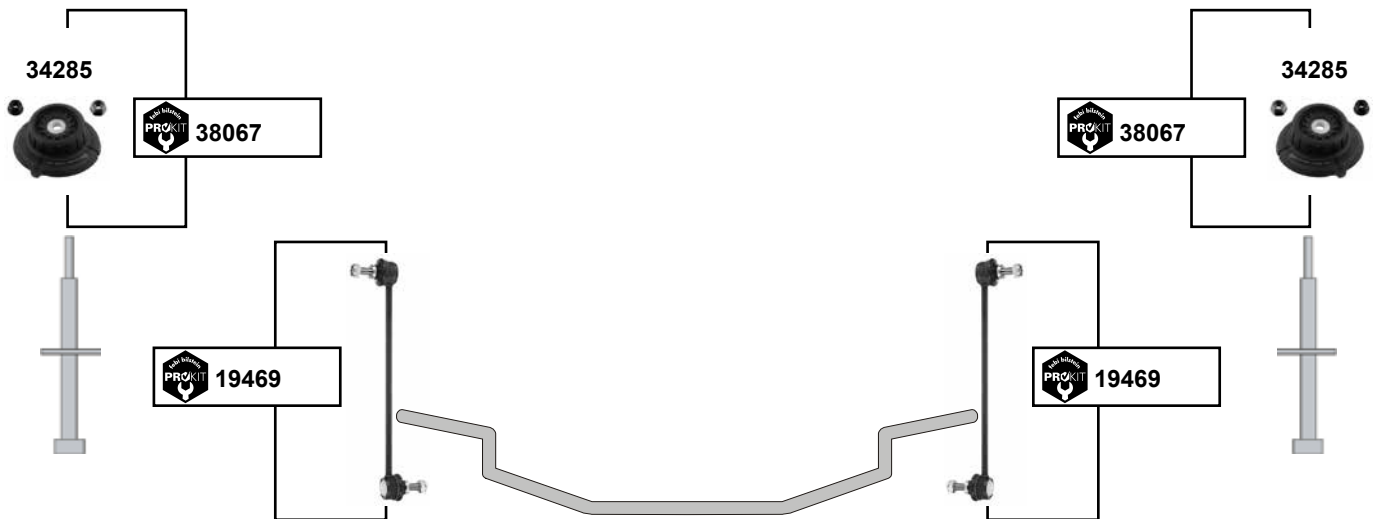

Bravo (BM 198)

(2007 → 2009)

Ref. - No.

19469	50700941	ProKit Verbindungsstange / connecting rod
34285	50702841	Federbeinstützlager / suspension strut mount
36979	7782710	Anschlagpuffer, Stoßdämpfer / buffer, shock absorber
37453	51840600	Achskörperlager / axle subframe mounting
38067	50702841 S1	ProKit Federbeinstützlagersatz / suspension strut mounting
39286	7599485	Anschlagpuffer, Stoßdämpfer / buffer, shock absorber

Bravo
incl. Hydraulic medium
(ex.) 2,0

L 290
H 85