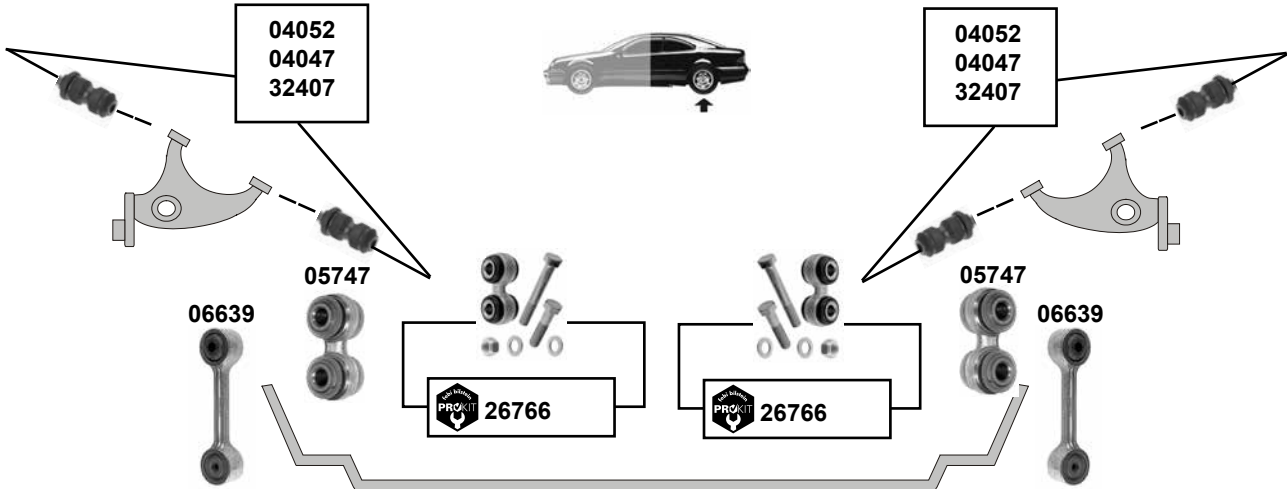

(1) exzentrisch, für Spurverstellung / eccentric, to track adjustment
excentrique, par rapport au réglage de parallélisme
excéntrico, para variación de vía excentrico, alla
regolazione della convergenza

(2) nicht exzentrisch / not eccentric

(3) 520 i, 525 e 05/85 →
524d/td, 524 td, 525i, 528i
535i, M 535i alle / all

Ref. - No.

02682	31 12 1 124 622	Querlenkerlager / control arm mount		12x46,5x52,5
04037	31 12 9 058 818	Rep. Satz Zugstrebe / rep. kit tension rod	(3)	14x58,5x37
04047	33 32 9 058 822	Rep. Satz Schräglenker / rep. kit semi-trailing arm	(1) → 05/82	12x30/35x69,5
04052	33 32 9 061 945	Rep. Satz Schräglenker / rep. kit semi-trailing arm	(2) → 05/82	12x30/35x69,5
04585	31 35 1 134 582	ProKit Verbindungsstange / connecting rod		L 240
05747	33 32 1 126 476	Lenkhebel / steering arm	520i → M535i	
06639	33 55 1 126 932	Verbindungsstange / connecting rod		L 100
26766	33 32 1 126 476 S1	ProKit Verbindungsstange / connecting rod	520i → M535i	
32407	33 32 9 061 946	Rep. Satz Schräglenker / rep. kit semi-trailing arm	(2) 05/82 →	
36315	31 33 1 134 314	Schützhülle, Federbein / protection cover for strut	10/86 →	H 91