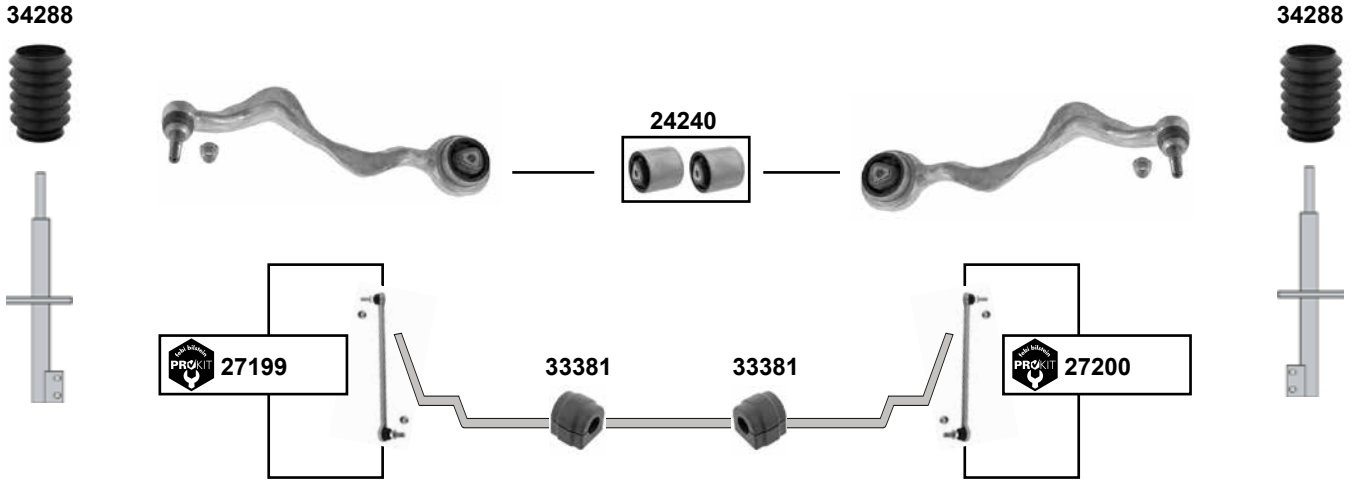

Z4 II (E89)
(2008 →)

	Ref. - No.			
01022	33 32 6 770 824	Querlenkerlager / control arm mount		12x38x57
06795	33 32 1 092 247	Querlenkerlager / control arm mount		12x35x42/66,5
12626	33 31 6 770 781	Achskörperlager, Hinterachse / crossmember bush, rear axle		
12700	33 32 6 775 551	Querlenkerlager / control arm mount		12x45x57
24240	31 12 0 393 540	Rep. Satz Querlenkerlager / rep. kit control arm mount		12x70x64,5
26409	33 32 6 771 828	Querlenkerlager / control arm mount		12x45,5
27199	31 35 6 765 933	ProKit Verbindungsstange / connecting rod		L 290,5
27200	31 35 6 765 934	ProKit Verbindungsstange / connecting rod		L 290,5
32879	33 55 2 283 743	Verbindungsstange / connecting rod		L 89
33381	31 35 6 765 574	Stabilisatorlager / stabilizer mount	→ 04/10	Ø | 26,5
34288	31 33 1 094 749	Schutzhülle, Federbein / protection cover for strut