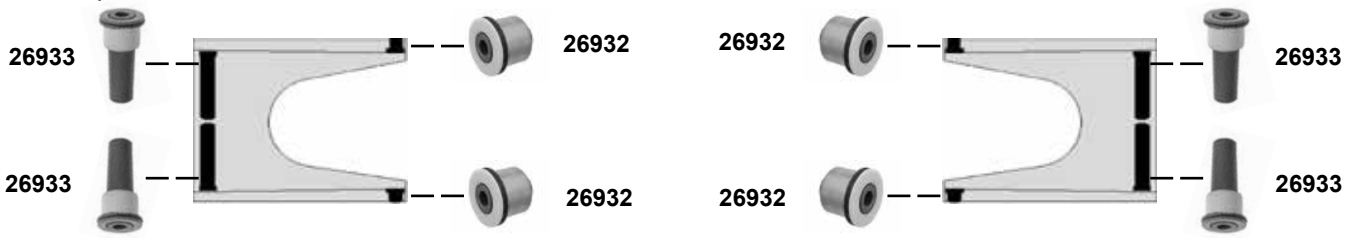

C5 III (2008 →)

- (1) C5 (X7) (mot.) DV6C, DW10BTED4, DW10CTED4, EP6C, EP6CDT M, EP6CDT, EW10A, EW7A, DV6TED4
  C5 (X7) SW (mot.) DV6C, DW10BTED4, DW10CTED4, EP6C, EP6CDT, EW10A, EW7A, DV6TED4

Ref. - No.

22846	5087.52	ProKit Verbindungsstange / connecting rod		
22847	5087.53	ProKit Verbindungsstange / connecting rod		
26932	3523.CA	Querlenkerlager / control arm mount		
26933	3523.AZ	Querlenkerlager / control arm mount		
27015	3523.AQ	Querlenkerlager / control arm mount		
27489	5178.46	ProKit Verbindungsstange / connecting rod		
31133	5038.G1	Federbeinstützlager / suspension strut mount		
32116	3520.W2 S1	Querlenkerlager / control arm mount		
33964	5094.A1	Stabilisatorlager / stabilizer mount		Ø | 24
33965	5094.99	Stabilisatorlager / stabilizer mount		Ø | 25
37202	5094.A0	Stabilisatorlager / stabilizer mount		Ø | 24,5
37951	5038.E6 S1	ProKit Federbeinstützlagersatz / suspension strut mounting kit	(1)	
40082	5094.98	Stabilisatorlager / stabilizer mount		Ø | 23,5