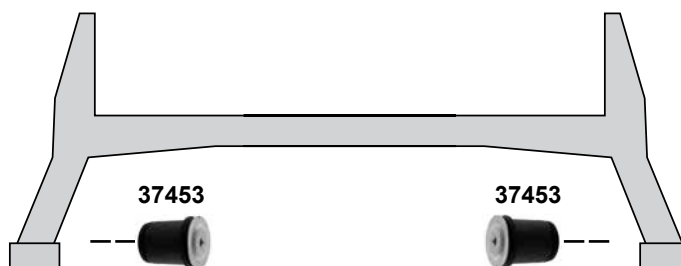

Bravo (BM 198)

(2007 → 2009)

Ref. - No.

19469	50700941	ProKit Verbindungsstange / connecting rod
34285	50702841	Federbeinstützlager / suspension strut mount
36979	7782710	Anschlagpuffer, Stoßdämpfer / buffer, shock absorber
37453	51840600	Achskörperlager / axle subframe mounting
38067	50702841 S1	ProKit Federbeinstützlagersatz / suspension strut mounting
39286	7599485	Anschlagpuffer, Stoßdämpfer / buffer, shock absorber

Bravo
incl. Hydraulic medium
(ex.) 2,0

L 290
H 85