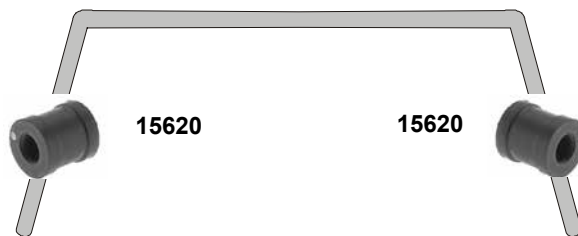

Tигра A
(1994 → 2000)

(ch.) V 3023598, V 4166926, V 6066280 →

Ref. - No.

02008
15620

0352 301
0350 127

Querlenkerlager / control arm mount
Stabilisatorlager / stabilizer mount

10x35x52
Ø | 21,5