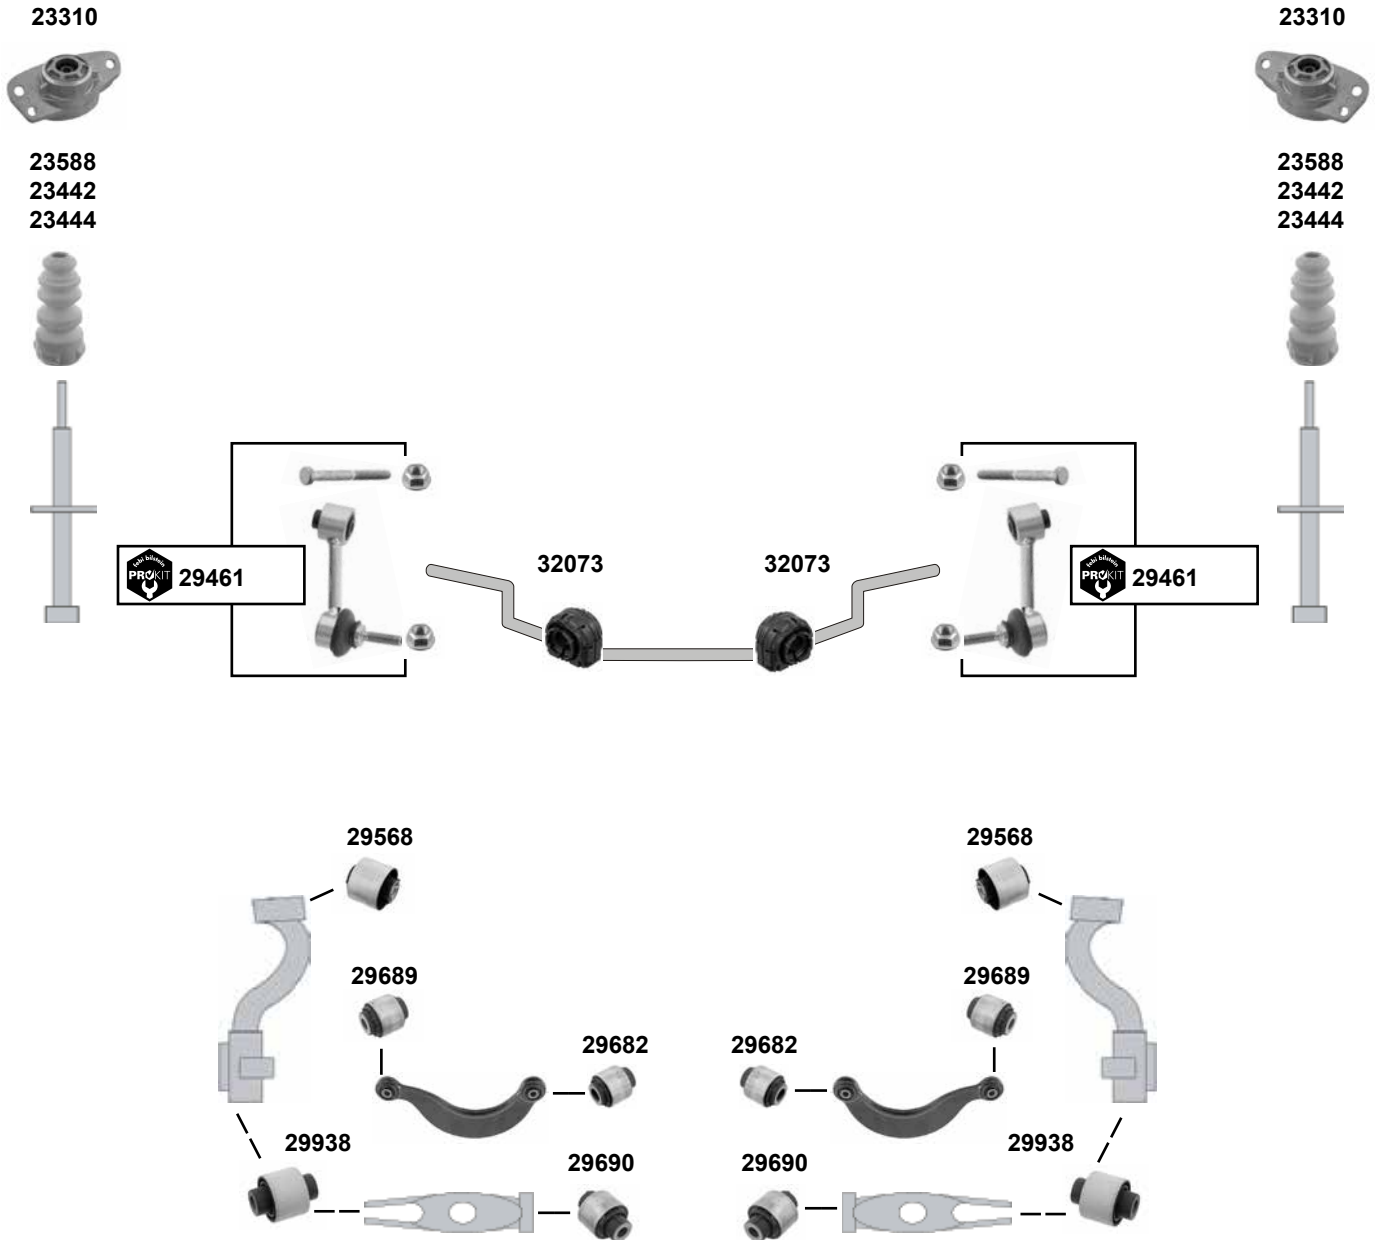

A3 Cabrio (8P)
(2008 →)

Ref. - No.

23310	1K0 513 353 G	Federbeinstützlager / suspension strut mount	
23442	1K0 511 353 M	Anschlagpuffer, Stoßdämpfer / buffer, shock absorber	
23444	1K0 511 353 P	Anschlagpuffer, Stoßdämpfer / buffer, shock absorber	
23588	1K0 511 353 N	Anschlagpuffer, Stoßdämpfer / buffer, shock absorber	
29461	1K0 505 465 K S1	ProKit Verbindungsstange / connecting rod	
29568	1K0 505 541 D	Hinterachslager / rear axle mount	PR-UA0, PR-UA4 H 135
29682	1K0 505 203 A	Querlenkerlager oben / control arm mount upper	H 118
29689	1K0 505 279 A	Querlenkerlager oben / control arm mount upper	L 95,5
29690	1K0 505 171 C	Querlenkerlager unten / control arm mount lower	Ø A 61,5
29938	1K0 505 553 A	Querlenkerlager außen / control arm mount outer	Ø A 38 H 45
32073	1K0 511 327 AQ	Stabilisatorlager / stabilizer mount	Ø A 38,5 H 45
			Ø A 42 H 60
			Ø A 37 H 50
			Ø I 15 / 17