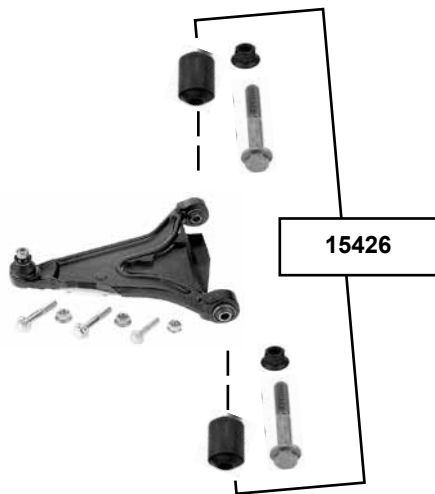

V70 I / S70 I / C70 I
(1997 → 02.2000)

14845

15431
31387

14914

14845

15431
31387

14914

Ref. - No.

14300 30714686
14845 3546189
14914 9140067
15426 271631
15431 9461728
31387 30683637

ProKit Verbindungsstange / connecting rod
Federbeinstützlager / suspension strut mount
Anschlagpuffer, Stoßdämpfer / buffer, shock absorber
Rep. Satz Querlenker / rep. kit control arm
Federbeinstützlager / suspension strut mount
Federbeinstützlager unten / suspension strut mount lower

(ex.) Turbo / Diesel
OLD
NEW

L 300
H 51