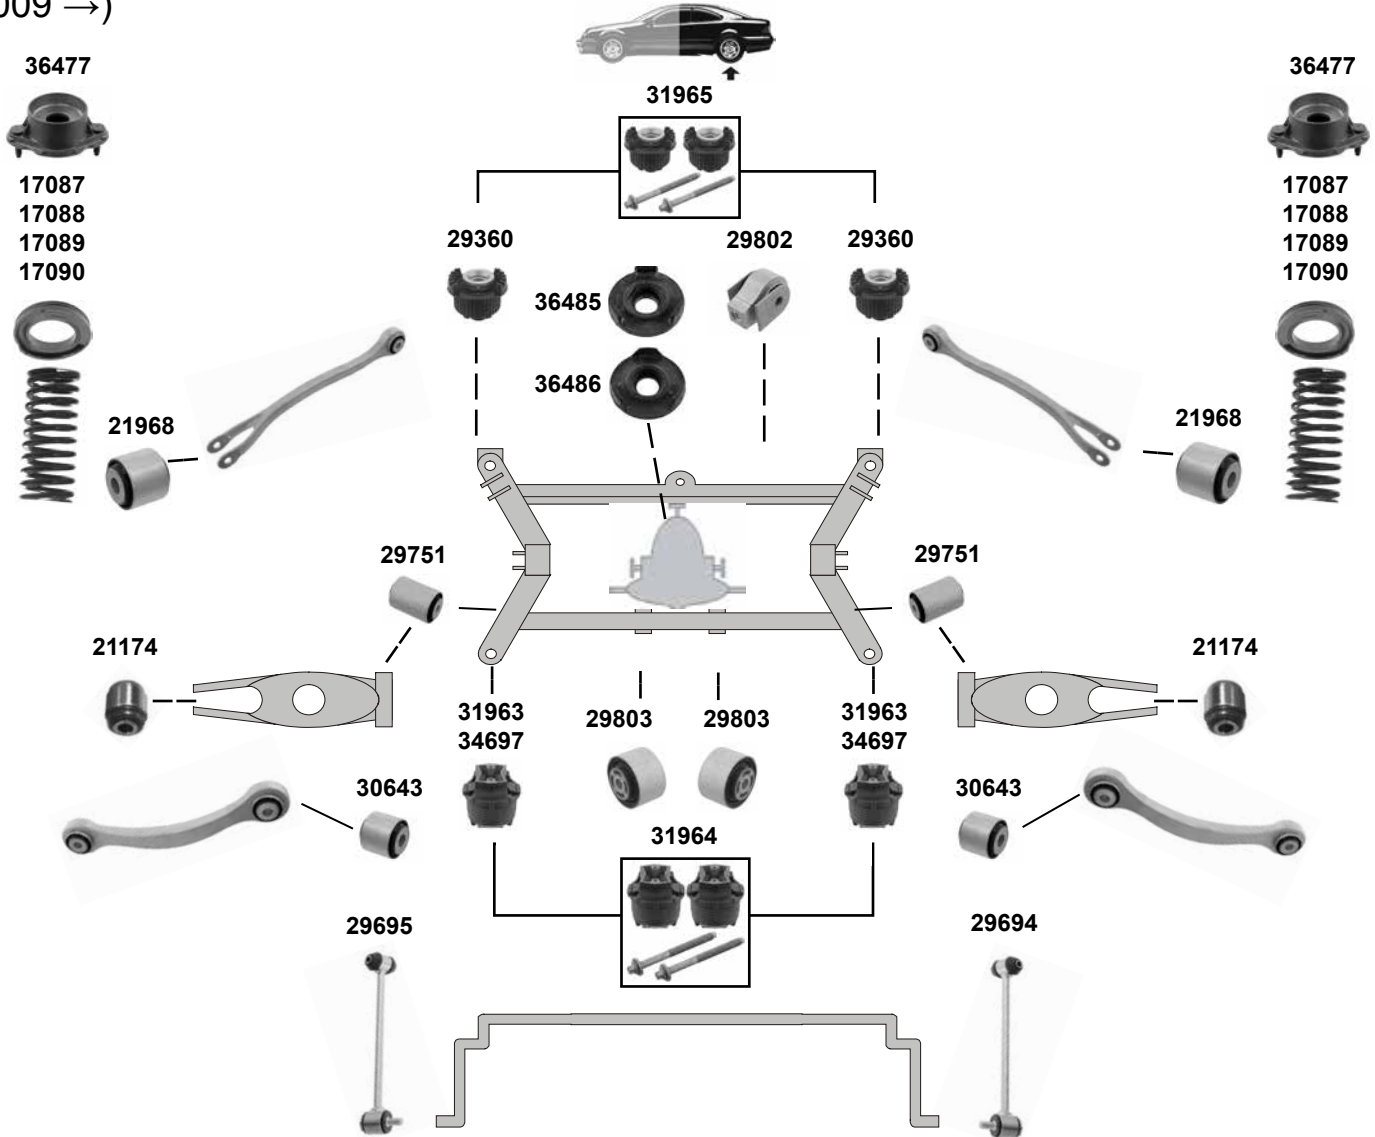

E-Klasse Coupe / Cabrio (BM 207) (2009 →)

	Ref. - No.			
17087	210 325 01 84	Federunterlage, Schraubenfeder / spring plate, coil spring		H 5
17088	210 325 02 84	Federunterlage, Schraubenfeder / spring plate, coil spring		H 9
17089	210 325 03 84	Federunterlage, Schraubenfeder / spring plate, coil spring		H 13
17090	210 325 04 84	Federunterlage, Schraubenfeder / spring plate, coil spring		H 17
21174	204 352 00 27	Gelenk für Radlagergehäuse / joint for wheel bearing housing	ww 221 352 01 27	
21968	230 352 15 65	Gummilager / rubber mount		
29360	204 351 08 42	Achskörperlager, Hinterachse / crossmember bush, rear axle		
29694	204 320 04 89	Verbindungsstange / connecting rod		L 260,8
29695	204 320 05 89	Verbindungsstange / connecting rod		L 260,8
29751	204 352 10 65	Querlenkerlager / control arm mount		Ø A 51,4
29802	204 350 02 15	Differentiallagerung vorne / differential bearing front		L 92,60
29803	204 351 04 42	Differentiallagerung hinten / differential bearing rear		74,3x50,9
30643	204 652 03 65	Gummilager für Zugstrebe / rubber mount for tension rod		Ø A51,4
31963	204 350 01 75	Achskörperlager, Hinterachse / crossmember bush, rear axle		Ø A 106/89
31964	204 350 01 75 S1	Rep. Satz Hinterachskörper / rep. kit rear subframe		
31965	204 351 08 42 S1	Rep. Satz Hinterachskörper / rep. kit rear subframe		
34697	204 350 02 75	Achskörperlager, Hinterachse / crossmember bush, rear axle		Ø A 106/93
36477	204 320 09 73	Federbeinstützlager / suspension strut mount		
36485	210 351 18 42	Differentiallagerung / differential bearing front		
36486	210 351 19 42	Differentiallagerung / differential bearing front