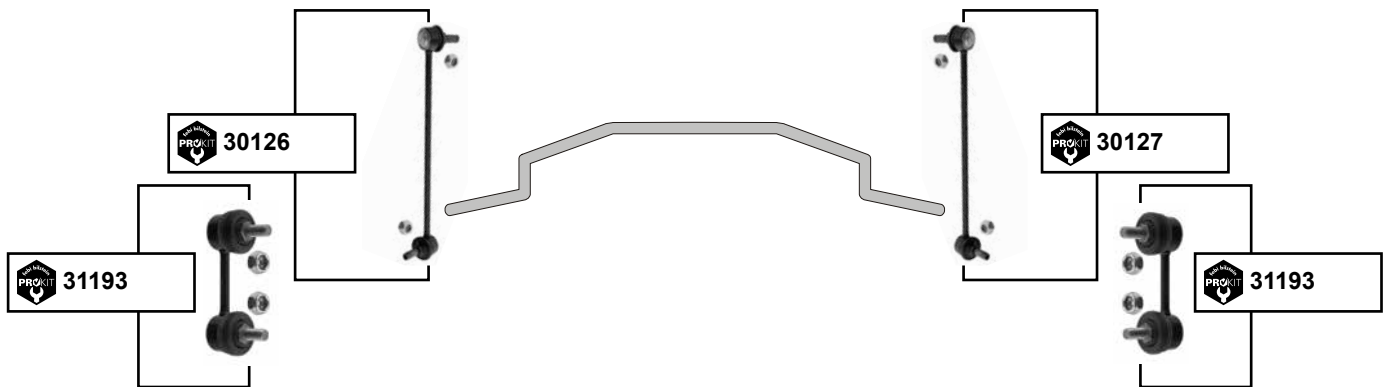

Mentor
(09/97 → 02/04)

Ref. - No.

30126	0K2N1-34-170A	ProKit Verbindungsstange / connecting rod	01/99 →	L 273,8
30127	0K2N1-34-150A	ProKit Verbindungsstange / connecting rod	01/99 →	L 273,8
31193	0K2A5-34-150B	ProKit Verbindungsstange / connecting rod	→ 01/99	L 84
34615	0K2M2-28-150	ProKit Verbindungsstange / connecting rod		L 90,5