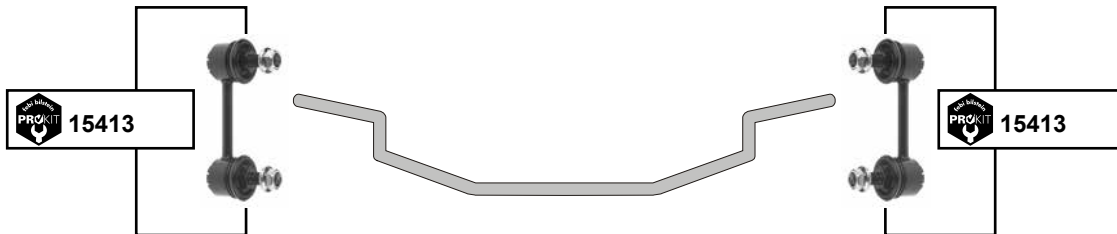

626 (GE/GF/GW)
(1992 → 2002)

Ref. - No.

15411	GA2A-34-150A
15412	GA2A-34-170A
15413	GA2C-28-170B
23055	GE4T-28-170

ProKit Verbindungsstange / connecting rod
ProKit Verbindungsstange / connecting rod
ProKit Verbindungsstange / connecting rod
ProKit Verbindungsstange / connecting rod

Typ GE
Typ GF / GW

L 105
L 105
L 87
L 230