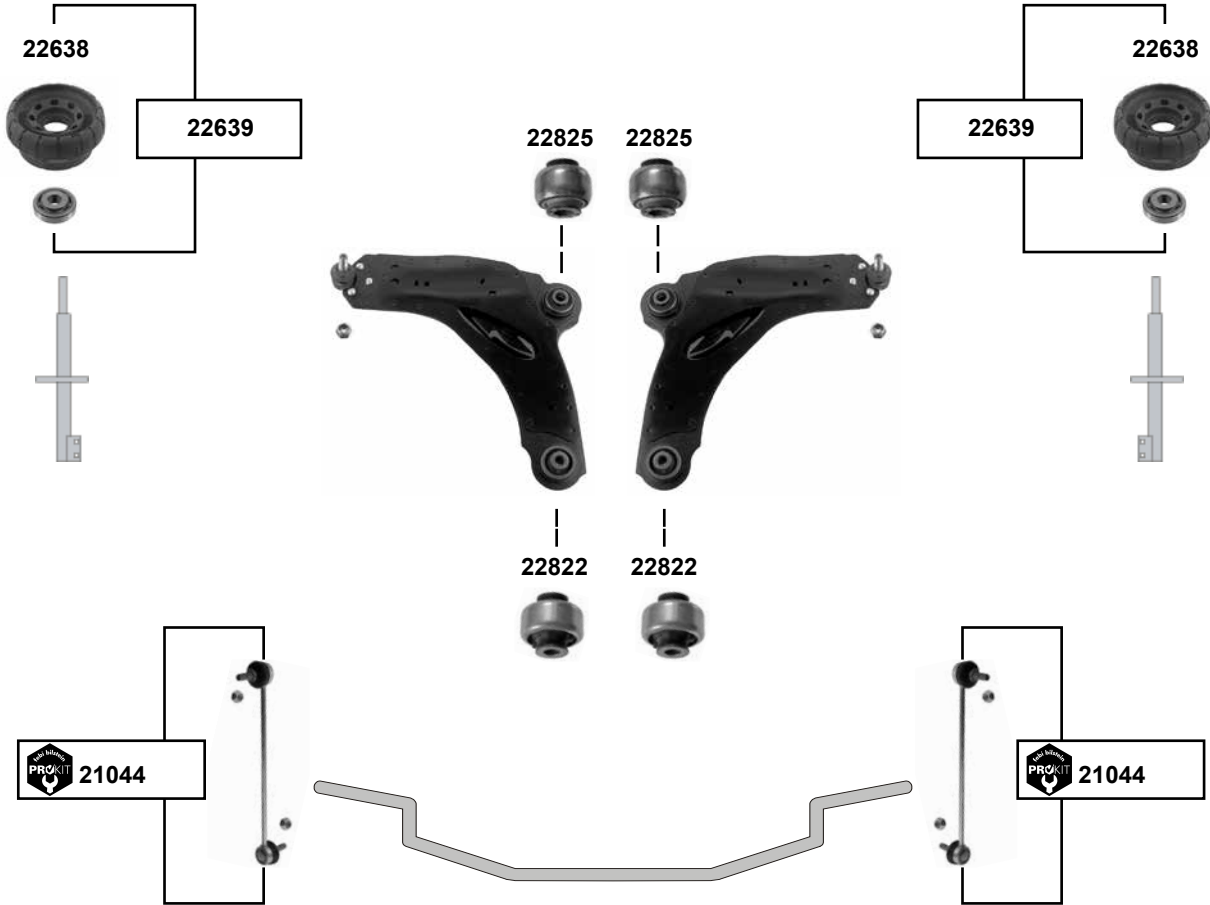

Primastar (X83) (2001 →)

Ref. - No.

21044	54616-00QAC	ProKit Verbindungsstange / connecting rod	L 280
22638	54320-00QAA	Federbeinstützlager / suspension strut mount	
22639	54310-00QAB SK	Rep. Satz Federbeinstützlager / rep. kit suspension strut mount	
22822	54503-00Q0B SK3	Querlenkerlager / control arm mount	Ø A 58/27
22825	54503-00Q0B SK2	Querlenkerlager / control arm mount	
22854	82 00 039 132	Hinterachslager / rear axle bearing	Ø A 71 H 60