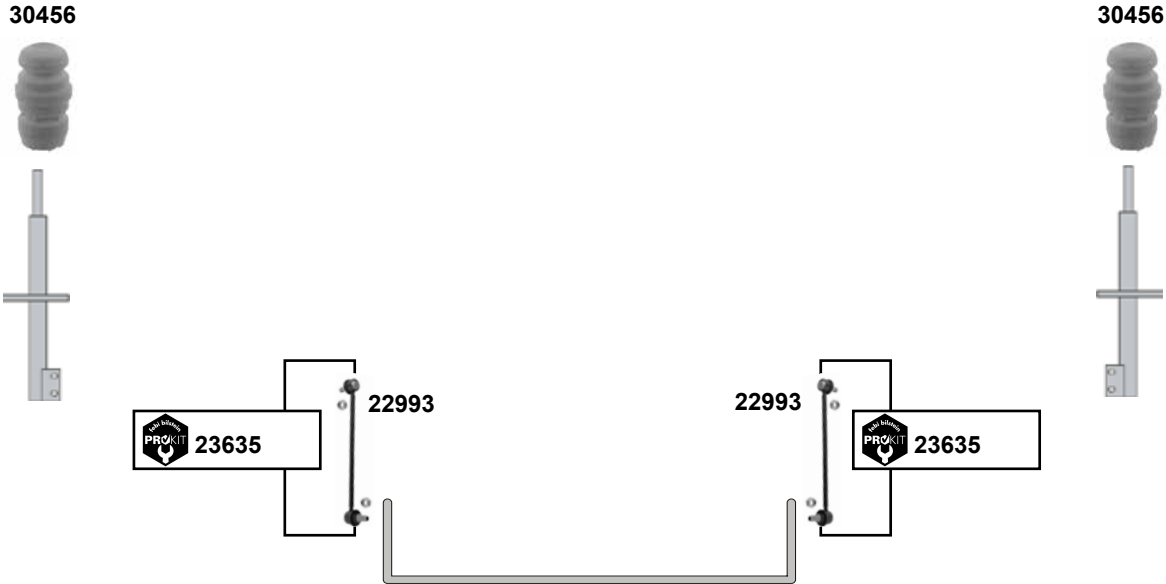

Corolla (E12)
(2002 →)