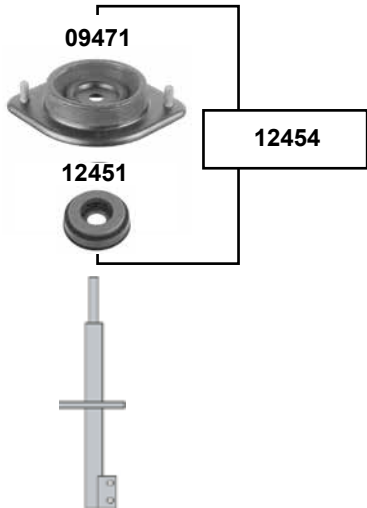

Orion 91
(08/90 → 07/93)

	Ref. - No.			
07989	1 130 273	ProKit Verbindungsstange / connecting rod		L 238
09118	1 035 929	Querlenkerlager / control arm mount		12x54x46
09119	1 000 445	Querlenkerlager / control arm mount		12x46x46
09471	6 495 311	Federbeinstützlager / suspension strut mount		
12451	6 112 404	Kugellager / ball bearing		Ø | 12,15
12454	6 495 311 S1	Rep. Satz Federbeinstützlager / rep. kit suspension strut mount		
18876	7 102 392	Stabilisatorlager / stabilizer mount		Ø | 16