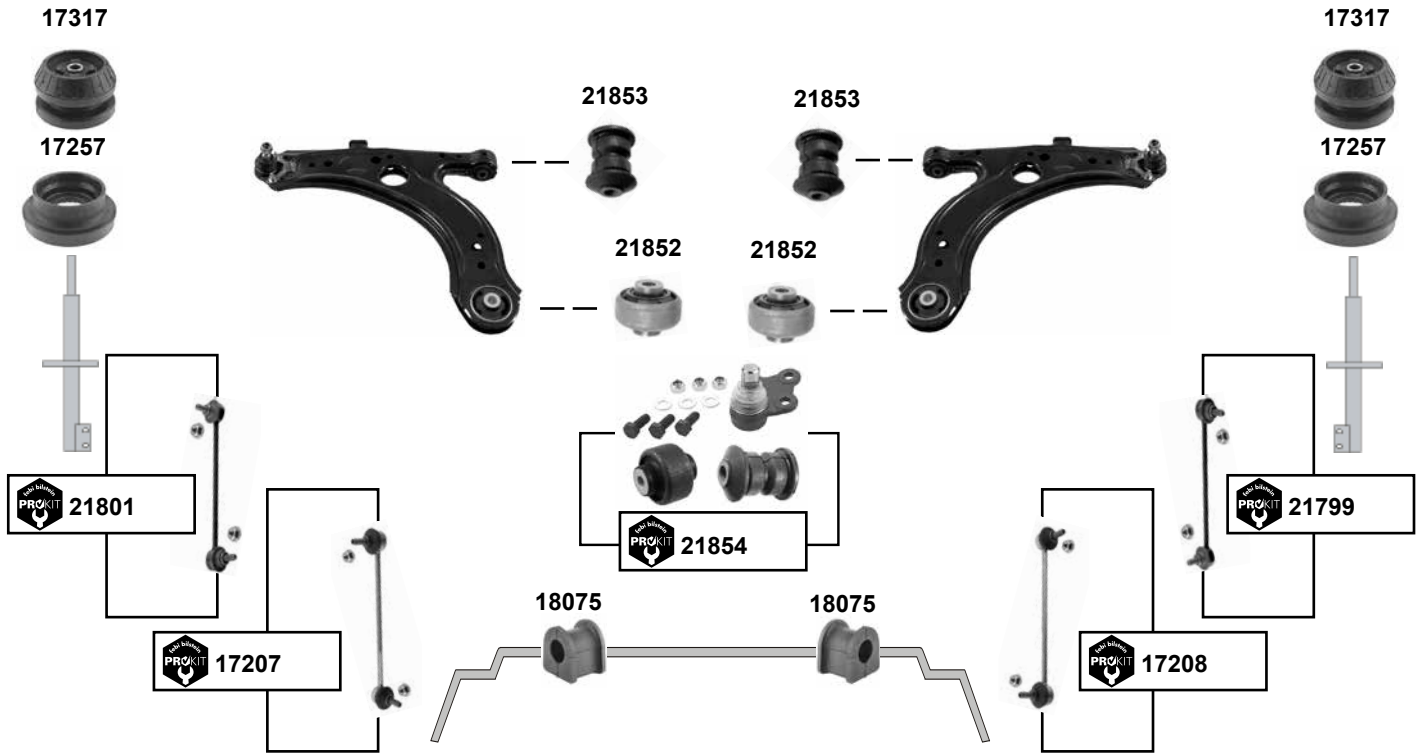

Vito / V-Klasse (BM 638) (1995 → 2006)

	Ref. - No.			
17207	638 323 02 68	ProKit Verbindungsstange / connecting rod	(ex.) CDI	36x106x44
17208	638 323 03 68	ProKit Verbindungsstange / connecting rod	(ex.) CDI	
17257	638 981 01 20	Kugellager / ball bearing		
17317	638 323 04 20	Federbeinstützlager / suspension strut mount		
18075	638 323 02 85	Stabilisatorlager / stabilizer mount		
18165	638 326 01 16	Verbindungsstange / connecting rod		
19478	638 352 06 50	Querlenkerlager / control arm mount	(ch.) 021235 →	
21799	638 323 05 68	ProKit Verbindungsstange / connecting rod	CDI	
21801	638 323 04 68	ProKit Verbindungsstange / connecting rod	CDI	
21852	638 333 08 14	Querlenkerlager / control arm mount		
21853	638 333 00 14	Querlenkerlager / control arm mount		
21854	638 333 08 14 S1	ProKit Querlenkerlager / control arm mount