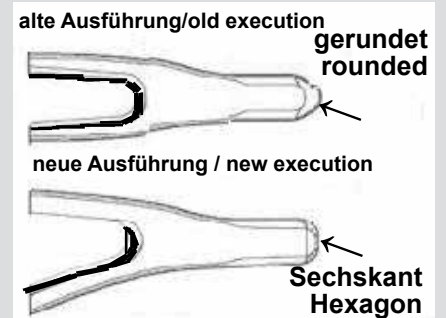

**(1)** bei Erneuerung eines kompletten Halters ist die andere Seite mit auszutauschen (febi 18686 verwenden); ein vorher montiertes Gummilager darf nicht wiederverwendet werden, da die Innenhülse durch das trockene Abziehen zerstört wird! Querlenker mit der Form A sind auszutauschen, nicht mischen!!  
 When replacing a complete retainer please do also think of the other side - this has to be replaced as well (use febi 18686). A rubber mounting installed before may not be used anymore as the rubberized interior is destroyed by the dry pulling off.  
 Control Arms Form A have to be replaced, do not mix.!!