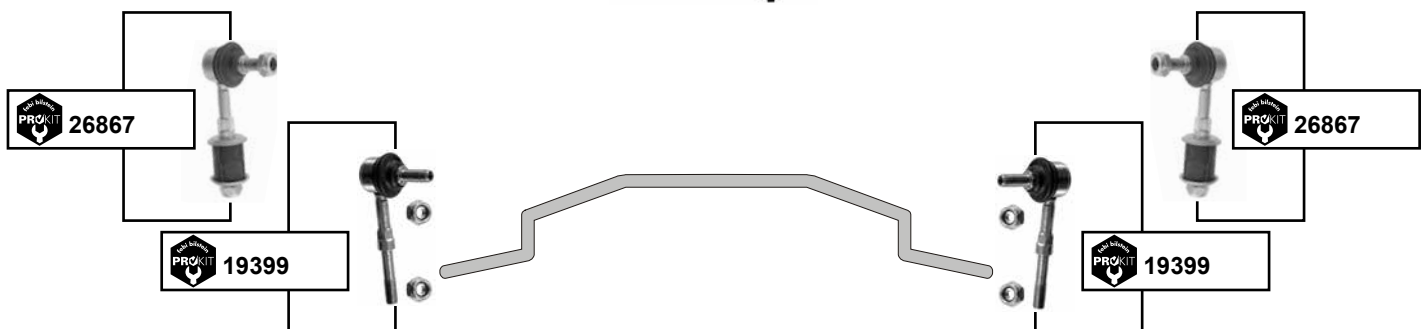

Ref. - No.

15414
19399
26867
33930

4056A014
MR272118
MR272118 S1
MR392730

ProKit Verbindungsstange / connecting rod
ProKit Verbindungsstange / connecting rod
ProKit Verbindungsstange / connecting rod
ProKit Verbindungsstange / connecting rod

L 60
L 102,5
L 76
L 137