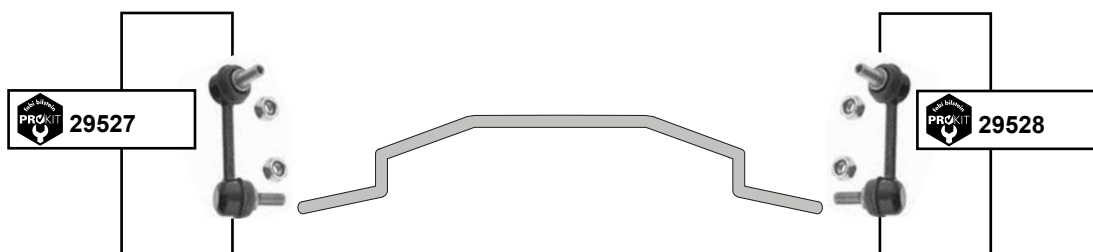

passend für / to fit

HONDA

Car
Division

CR-V III (2007 →)

Ref. - No.

29527	52321-SWA-A01
29528	52320-SWA-A01
29529	51320-STK-A01-

ProKit Verbindungsstange / connecting rod
ProKit Verbindungsstange / connecting rod
ProKit Verbindungsstange / connecting rod

L 85
L 85
L 318