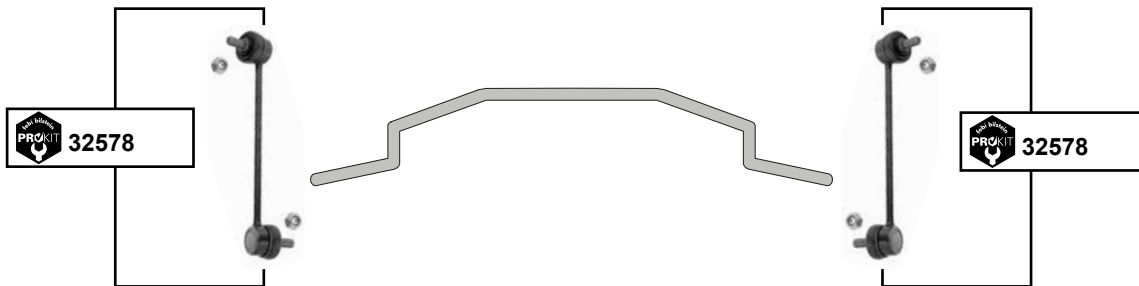

Magentis
(2000 →)

28227

28227

28228

28228