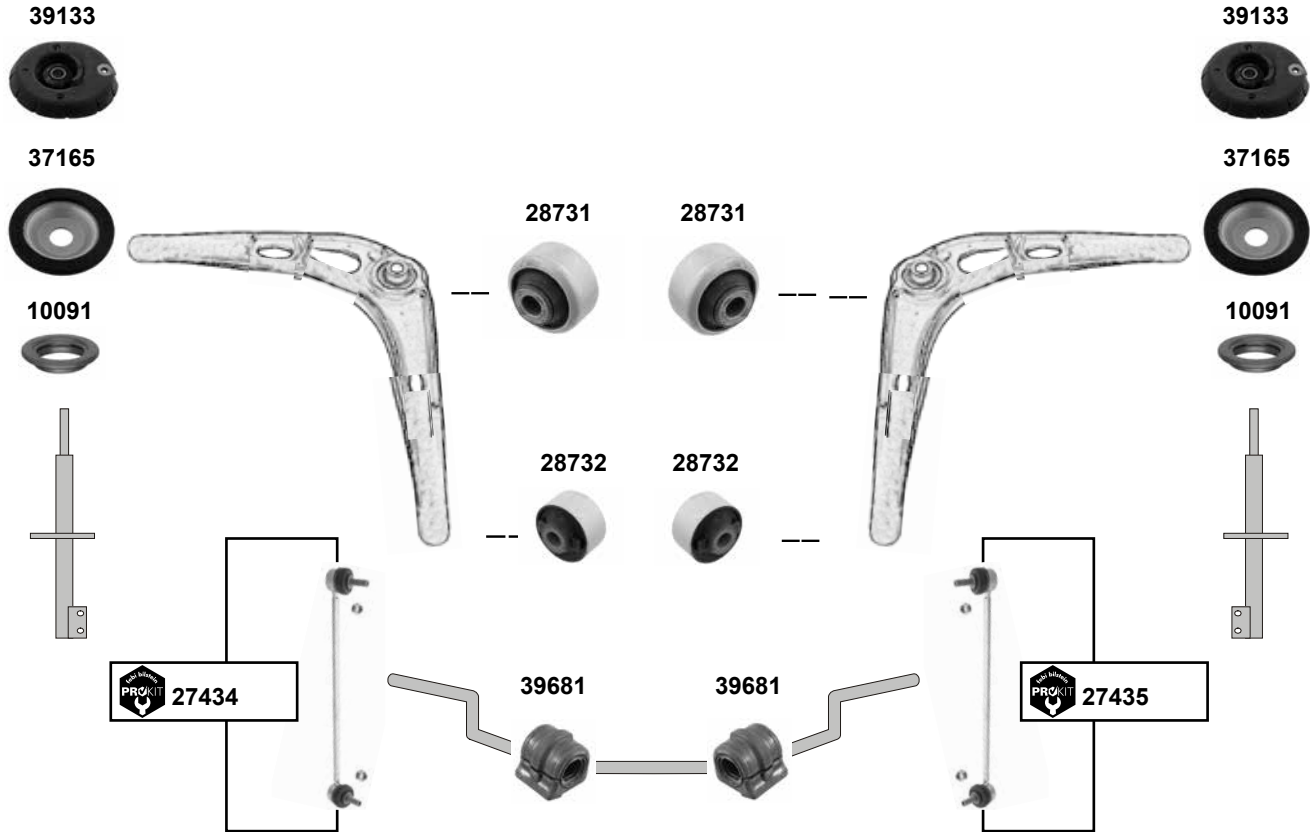

C3 Picasso

(2009 →)

(1) verstärkte Aufhängung / reinforced suspension

(2) nur normale Aufhängung / only standard suspension

(3) (ex.) (mot.) TU5JP4, TU4M

	Ref. - No.			
10091	5035.27	Kugellager / ball bearing		Ø A 72/100
27434	5087.69	ProKit Verbindungsstange / connecting rod		L 330 M10x1,5
27435	5087.68	ProKit Verbindungsstange / connecting rod		L 330 M10x1,5
28731	3520.R7 S1	Querlenkerlager / control arm mount		Ø A 56
28732	3520.R7 S2	Querlenkerlager / control arm mount		Ø A 56
31129	5131.E9	Achskörperlager / axle beam mount	(1)	
36801	5131.H4	Achskörperlager / axle beam mount	(2)	
37165	5033.75	Federteller / spring plate		Ø A 63,50
39133	5038.G6	Federbeinstützlager / suspension strut mount	(3)	
39681	5094.C5	Stabilisatorlager / stabilizer mount		Ø I 23