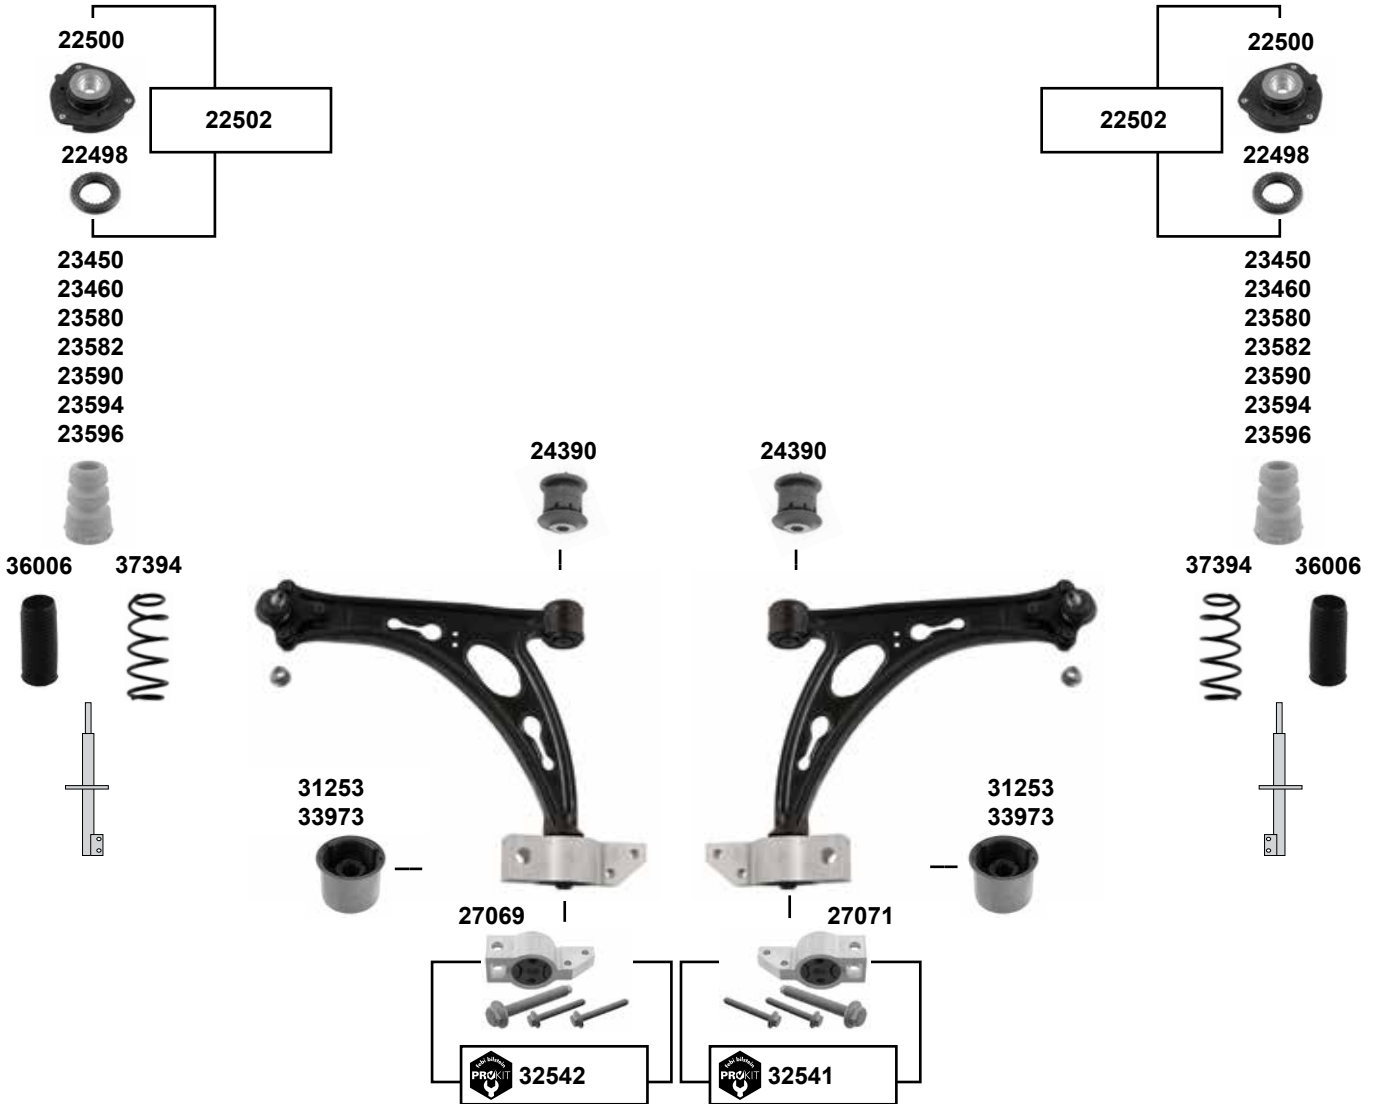

A3 / Sportsback (8P) (2004 → 2012)