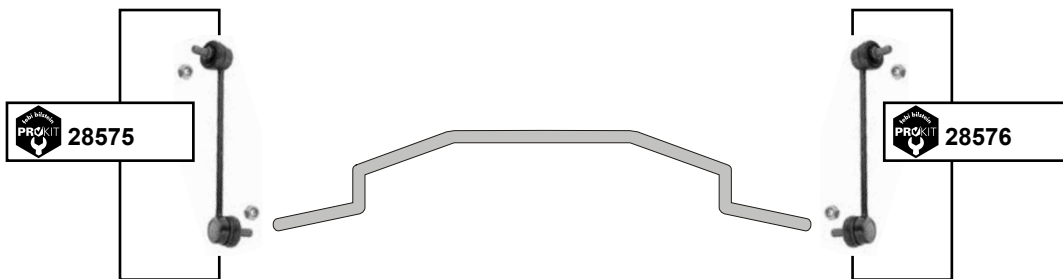

## IX55 (2008 →)

(1) i30 05/07 → // i30CW 10/08 →

Ref. - No.

<b>28514</b>	55530-2B000	ProKit Verbindungsstange / connecting rod		L 98,8
<b>28575</b>	54830-2B000	ProKit Verbindungsstange / connecting rod		L 341
<b>28576</b>	54840-2B000	ProKit Verbindungsstange / connecting rod		
<b>31764</b>	54830-2H100	ProKit Verbindungsstange / connecting rod	(1)	L 243
<b>31765</b>	55530-1H000	ProKit Verbindungsstange / connecting rod	(1)	L 170