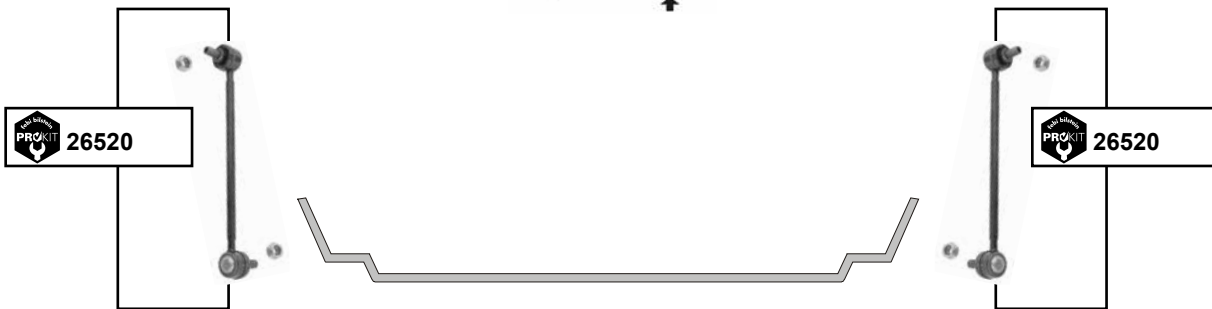

Highlander (U20) (2001 →)