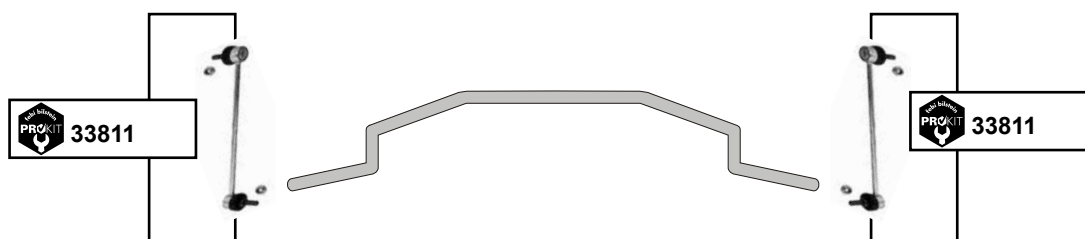

# Combo III

(2011 →)

**28529**

**28529**

**Ref. - No.**

**28529** 55700767  
**33811** 95511247

Schutzhülle / protective cap  
ProKit Verbindungsstange / connecting rod

L 205  
L 297