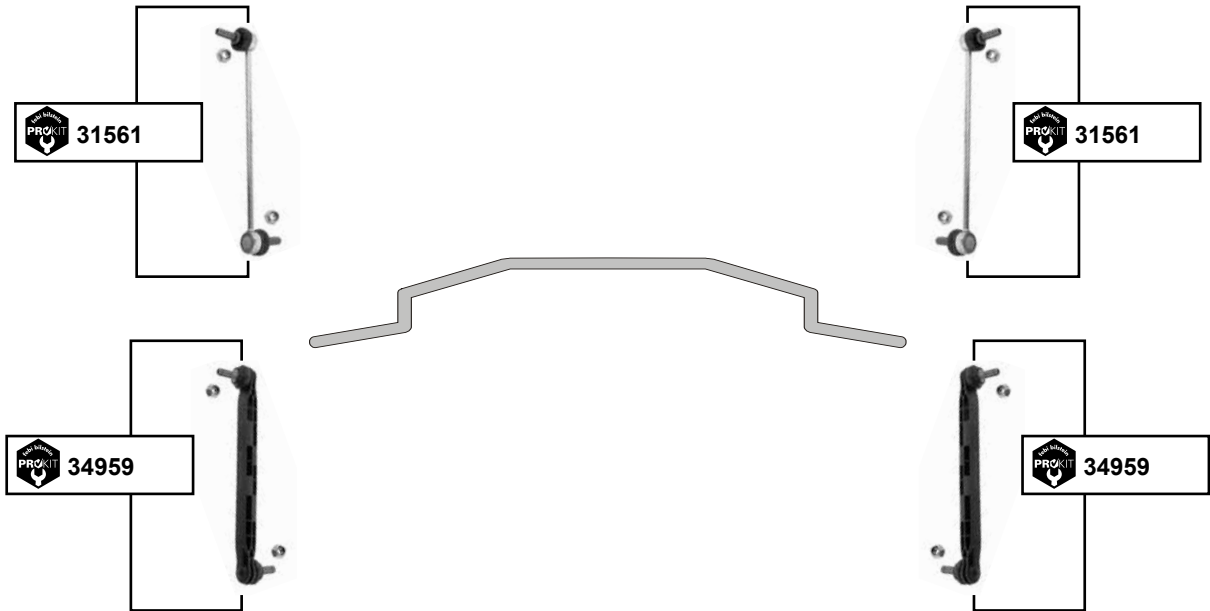

Zafira Mk III
(2012 →)

- (1) Für Fahrzeuge mit Flexride Fahrwerk (aktives Fahrwerk) / for vehicles with flexride chassis only
- (2) (ex.) Flexride Fahrwerk / (ex.) flexride chassis

Ref. - No.

31561	13258052	ProKit Verbindungsstange / connecting rod	(1)	L 303,5
34959	13219141	ProKit Verbindungsstange / connecting rod	(2)	L 304
38707	13311920	Achskörperlager / axle beam mount