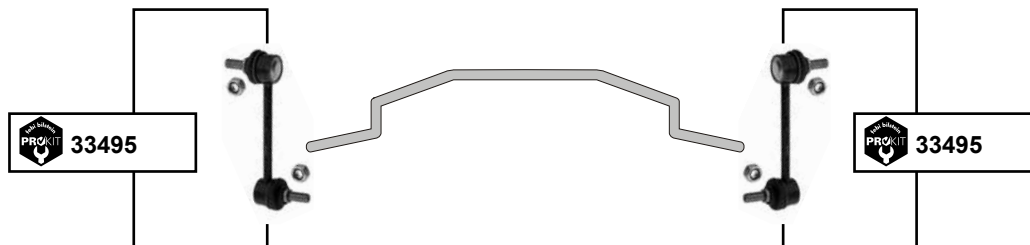

Cerato (LD)
(2004 →)

Ref. - No.

29340	54830-2F000
29341	54840-2F000
33495	55530-17000

ProKit Verbindungsstange / connecting rod
ProKit Verbindungsstange / connecting rod
ProKit Verbindungsstange / connecting rod

L 250
L 250
L 129,5