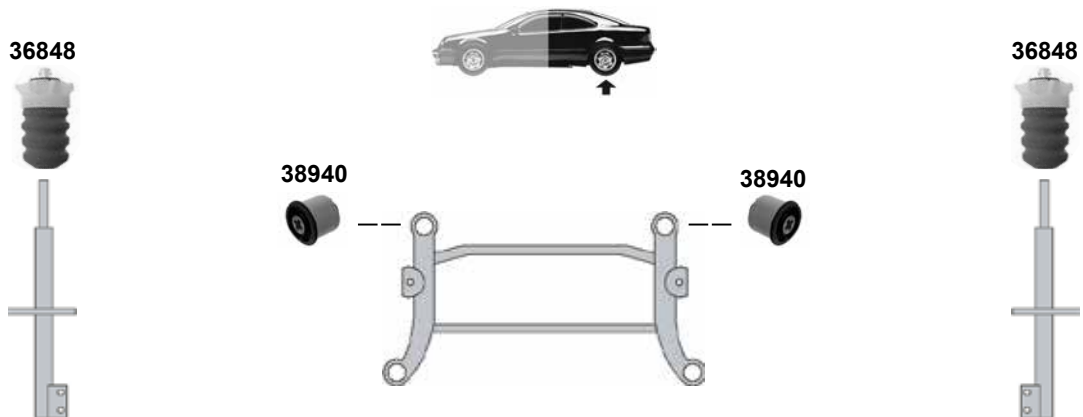

## C3 II

(2005 → 2009)

(1) (mot.) TU3JP / TU5JP4 / DVATED4 / ET3J4 / TU1A / TU3A / DV4TD / DV6TED4 FAP

(2) alle / all (ex.) DV6ATED4

(3) alle / all Bitte Abmessungen beachten / please note dimensions

(4) (mot.) DV6ATED4, TU5JP4, DV6TED4, ET3J4, TU3A, TU3JP//  
(mot.) TU3JP, TU1A DV4TD normale Aufhängung / standard suspension