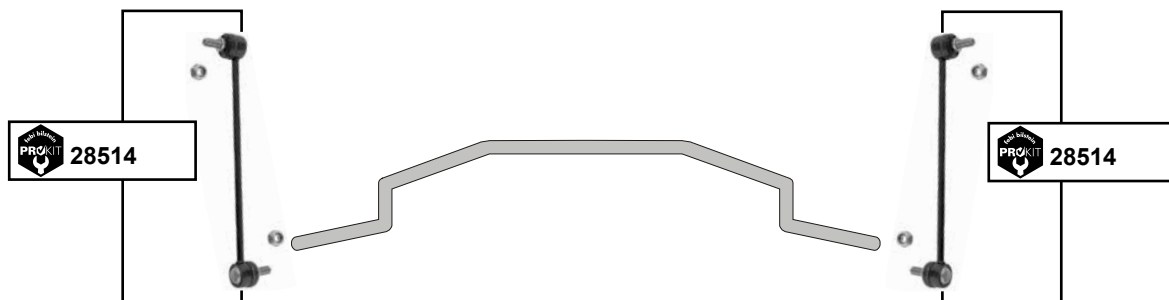

Santa Fe (CM) (2005 →)

Ref. - No.

28514	55530-2B000
28575	54830-2B000
28576	54840-2B000

ProKit Verbindungsstange / connecting rod
ProKit Verbindungsstange / connecting rod
ProKit Verbindungsstange / connecting rod

L 98,8
L 341
L 341