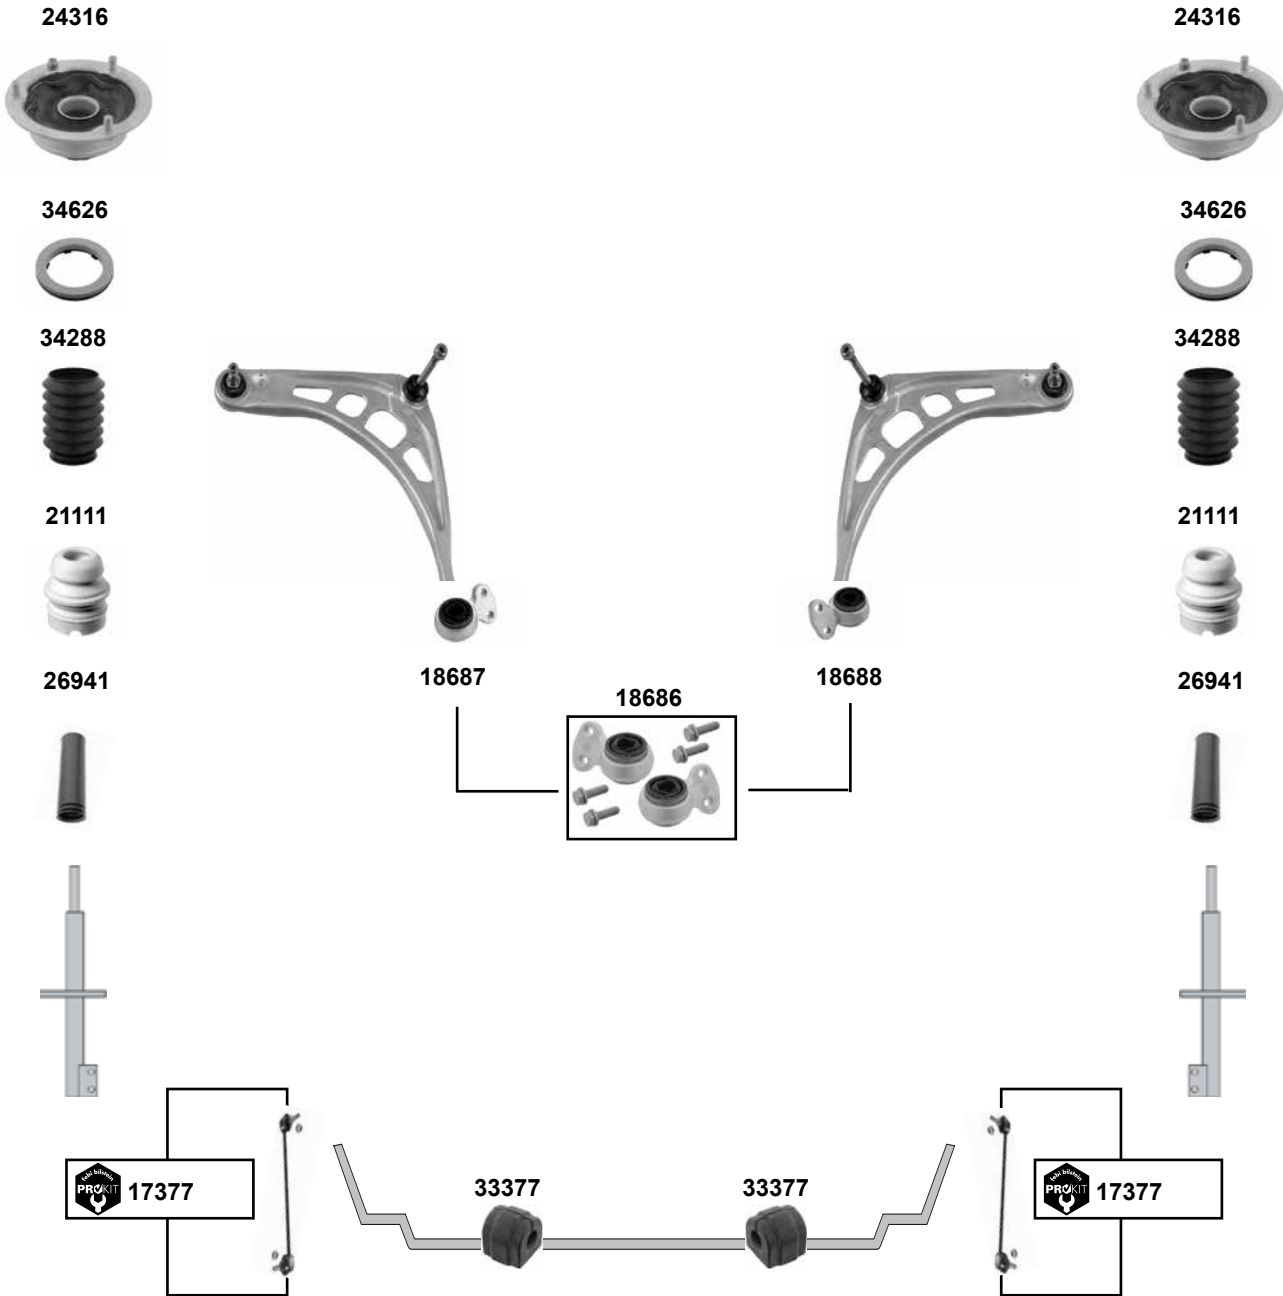

Z4 I (E85/E86)
(2003 → 2008)

	Ref. - No.			
17377	31 35 1 095 694	ProKit Verbindungsstange / connecting rod		L 270
18686	31 12 6 783 376	Rep. Satz Querlenkerlager / rep. kit control arm mount		
18687	31 12 6 756 063	Querlenkerlager / control arm mount		
18688	31 12 6 756 064	Querlenkerlager / control arm mount		
21111	31 33 6 778 544	Anschlagpuffer, Stoßdämpfer / buffer, shock absorber		H 75
24316	31 33 6 779 613	Federbeinstützlager / suspension strut mount		
26941	33 52 1 136 283	Schutzhülle für Federbein / protective cap for strut	→ 05/05	
33377	31 35 1 094 556	Stabilisatorlager / stabilizer mount	2,2 i - 3,0 Si	Ø I 24
34288	31 33 1 094 749	Schutzhülle, Federbein / protection cover for strut	(ex.) M 3,2	
34626	31 33 1 090 612 SK	Axialrillenkugellager / axial bearing	M 3,2