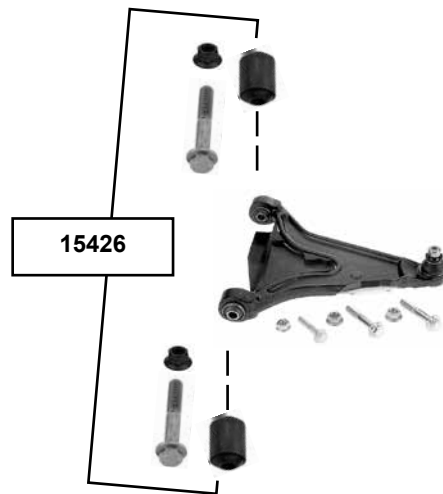

V70 I / S70 I / C70 I
(1997 → 02.2000)

14845

15431
31387

14914

14845

15431
31387

14914

Ref. - No.

14300 30714686
14845 3546189
14914 9140067
15426 271631
15431 9461728
31387 30683637

ProKit Verbindungsstange / connecting rod
Federbeinstützlager / suspension strut mount
Anschlagpuffer, Stoßdämpfer / buffer, shock absorber
Rep. Satz Querlenker / rep. kit control arm
Federbeinstützlager / suspension strut mount
Federbeinstützlager unten / suspension strut mount lower

(ex.) Turbo / Diesel
OLD
NEW

L 300
H 51