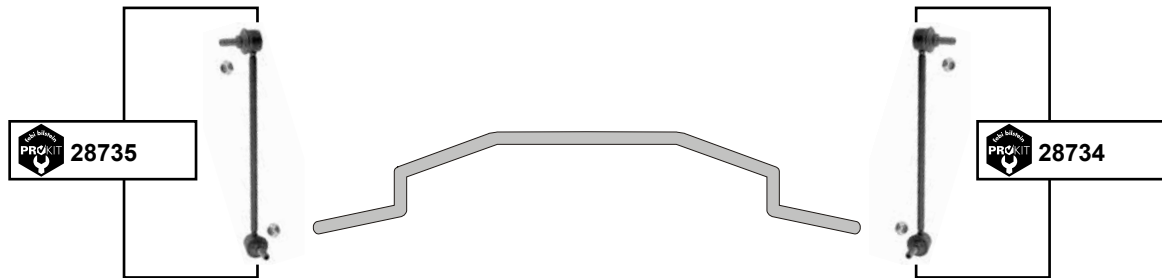

**Rio II**  
(2005 →)

**Sephia**  
(1999 → 2004)

Ref. - No.

<b>28734</b>	54840-1G000	ProKit Verbindungsstange / connecting rod	L 285
<b>28735</b>	54830-1G000	ProKit Verbindungsstange / connecting rod	L 285
<b>30126</b>	0K2N1-34-170A	ProKit Verbindungsstange / connecting rod	L 273,8
<b>30127</b>	0K2N1-34-150A	ProKit Verbindungsstange / connecting rod	L 273,8