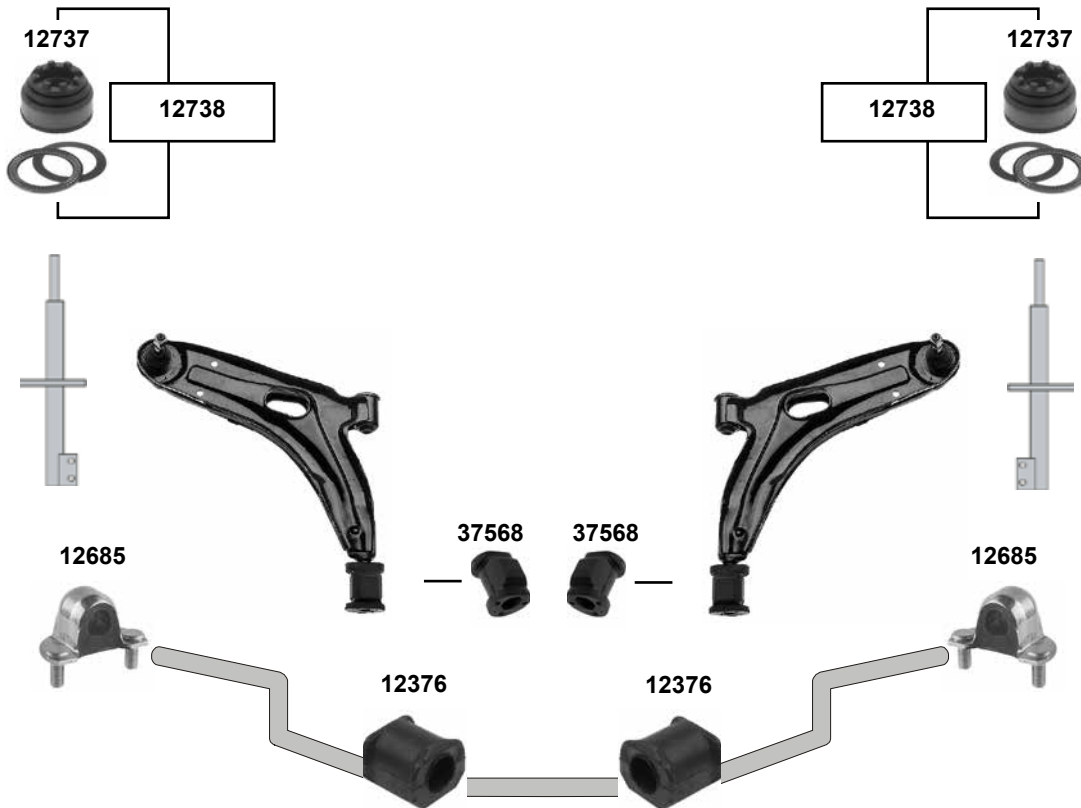

Uno (BM 146)
(1989 → 1995)

Uno (BM 146)
(1989 → 1995)