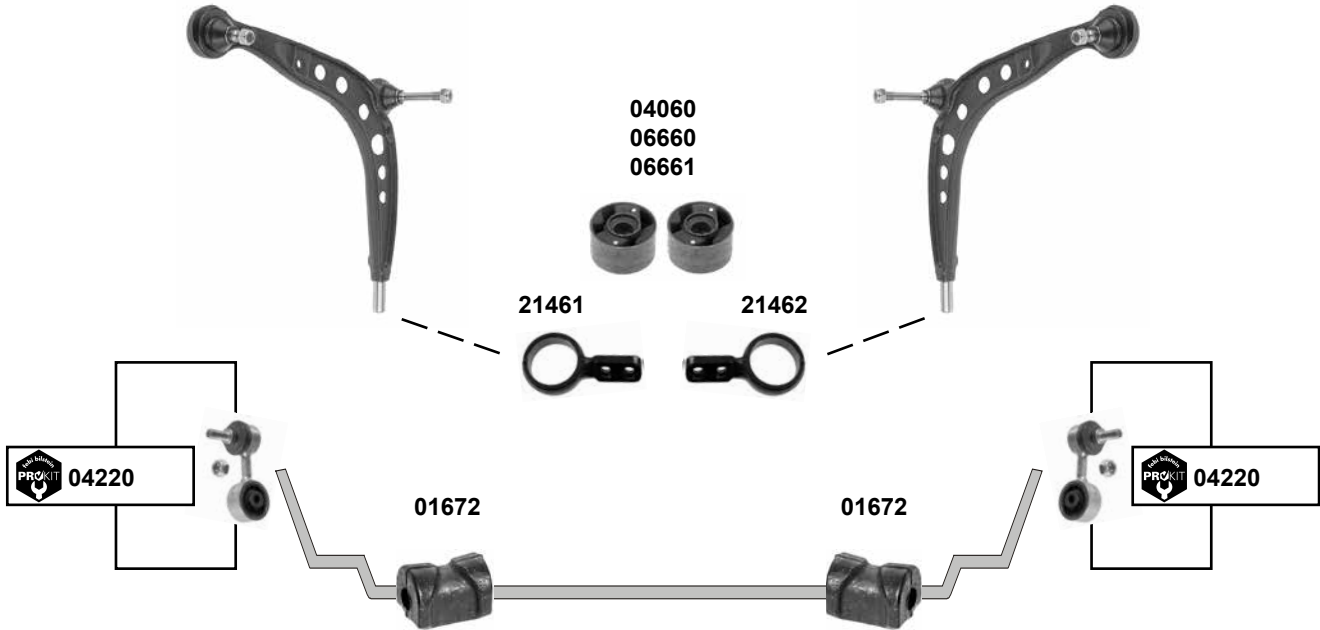

3'er (E30)
(1987 → 1994)
Touring 316 i → 325 i
(ex.) 325 iX

Rep. Sätze / rep. kits

21468
21470
21472

21469
21471
21473

(1)	316i, 318i (ex.) AC	(3)	320i, 324td, 325i alle / all
(2)	316i, 318i AC	(4)	(ex.) 325 ix

	Ref. - No.			
01672	31 35 1 129 139	Stabilisatorlager / stabilizer mount	(4)	Ø 1 20
04060	31 12 9 058 814	Rep. Satz Querlenkerlager / rep. kit control arm mount	(1) (4)	18x60,5x33
04220	31 35 1 091 764	ProKit Verbindungsstange / connecting rod		L 102
06660	31 12 9 058 815	Rep. Satz Querlenkerlager / rep. kit control arm mount	(2) (4)	18x60,5x33
06661	31 12 9 058 931	Rep. Satz Querlenkerlager / rep. kit control arm mount	(3) (4)	18x60,5x33
21461	31 12 1 139 789	Halter / retainer		
21462	31 12 1 139 790	Halter / retainer		
21468	31 12 9 058 814 S1	Rep. Satz Querlenkerlager / rep. kit control arm mount	(1) (4)	
21469	31 12 9 058 814 S2	Rep. Satz Querlenkerlager / rep. kit control arm mount	(1) (4)	
21470	31 12 9 058 815 S1	Rep. Satz Querlenkerlager / rep. kit control arm mount	(2) (4)	
21471	31 12 9 058 815 S2	Rep. Satz Querlenkerlager / rep. kit control arm mount	(2) (4)	
21472	31 12 9 058 931 S1	Rep. Satz Querlenkerlager / rep. kit control arm mount	(3) (4)	
21473	31 12 9 058 931 S2	Rep. Satz Querlenkerlager / rep. kit control arm mount	(3) (4)