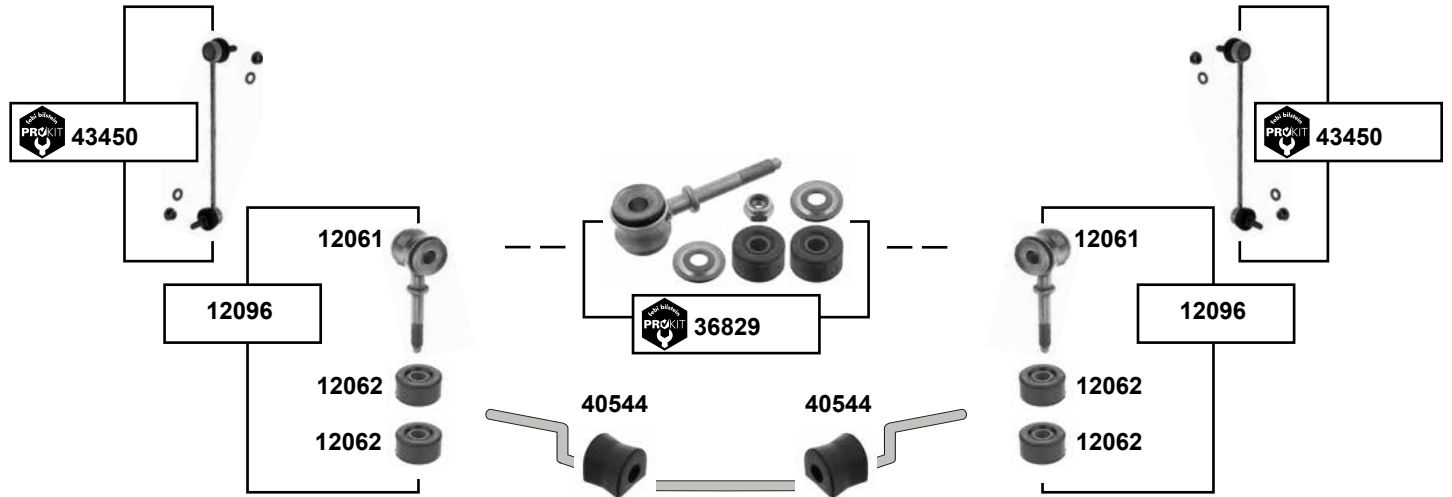

## GTV (1995 → 2005)

Ref. - No.

12061	60570627	Verbindungsstange / connecting rod		L 100
12062	7601642	Gummlager / rubber mount		
12096	60570627 S1	Rep. Satz Verbindungsstange / rep. kit connecting rod		M10x1,25
18216	60613575	Verbindungsstange / connecting rod		
33010	60682636	Querlenkerlager / control arm mount	→ 10	Ø A 32 H32
34951	46791956	Federbeinstützlager / suspension strut mount	→ 10	
36829	60570627 S2	ProKit Verbindungsstange / connecting rod	→ 05 / (mot.) 1,8, 2,0	M10x1,25
38106	46791956 S1	ProKit Federbeinstützlager / suspension strut mount	→ 10	
40544	82412746	Stabilisatorlager / stabilizer mount	→ 05 1,8 / 2,0	Ø I 18
43450	60614514	ProKit Verbindungsstange / connecting rod	→ 05 / (mot.) 1,8, 2,0	
44520	51749713 SK	Querlenkerlager / control arm mount		Ø A 38 B 24