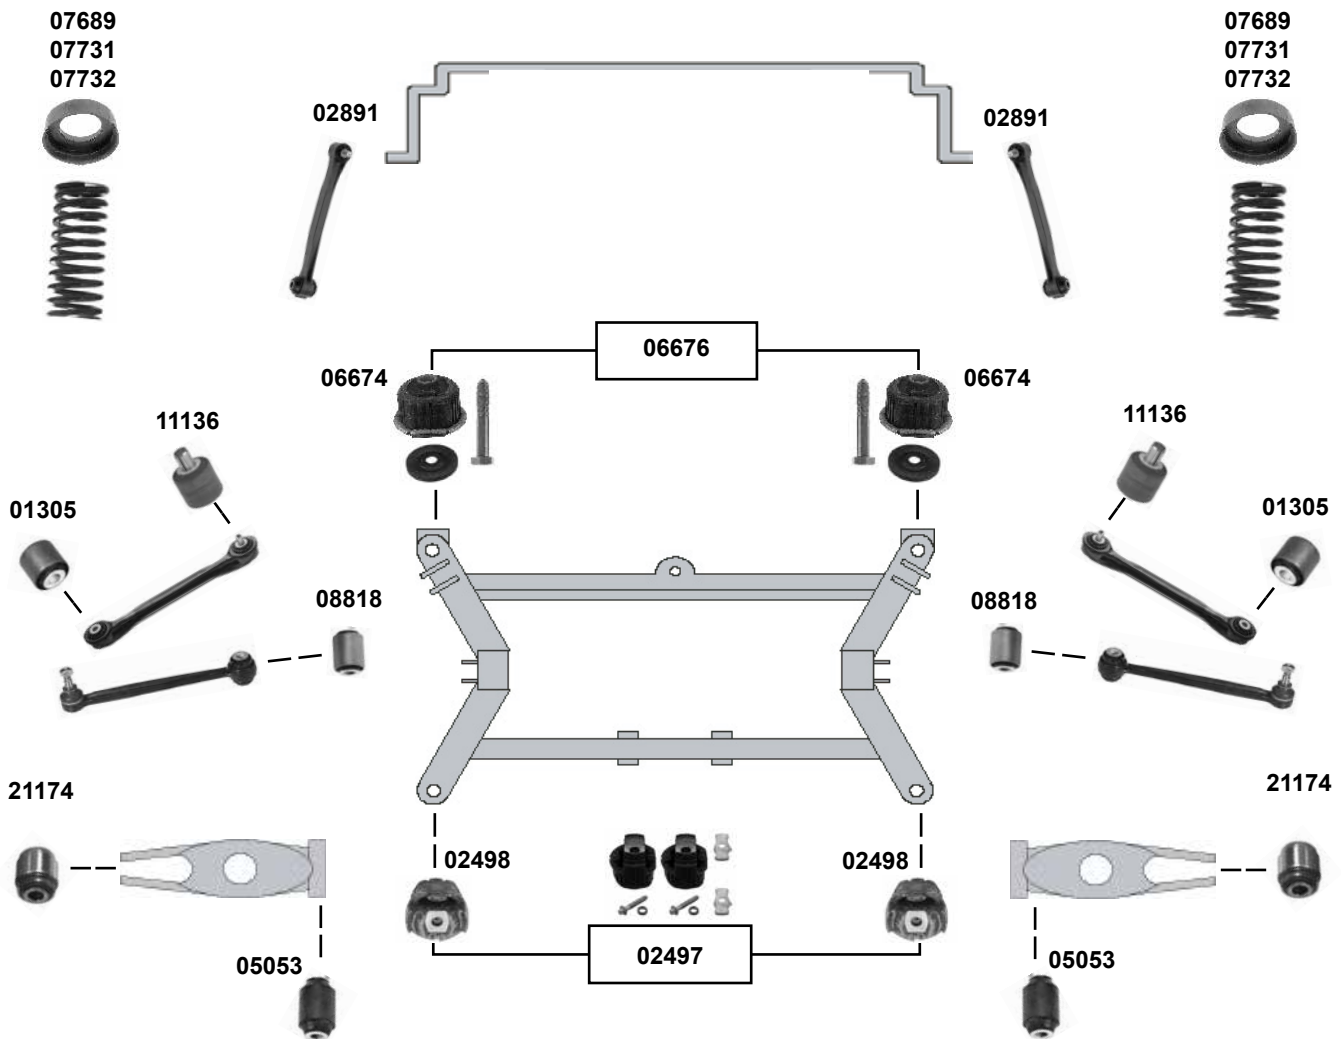

190 (BM 201)

(1983 → 1992)

190 → 190 E 2.6

190 D → 190 D 2.5 Turbo

Sport

	Ref. - No.			
01305	124 352 34 65	Schubstrebenlager / leading arm bush		12x34x38
02497	202 350 34 08	Rep. Satz Hinterachskörper / rep. kit rear subframe		
02498	202 351 08 42	Achskörperlager, Hinterachse / crossmember bush, rear axle		
02891	124 320 02 89	Verbindungsstange / connecting rod	(ch.) A163836/F 057881 →	
05053	201 352 36 65	Querlenkerlager / control arm mount		12x35x58
06674	124 351 19 42	Achskörperlager, Hinterachse / crossmember bush, rear axle		16x61x58
06676	124 350 64 08	Rep. Satz Hinterachskörper / rep. kit rear subframe		
07689	201 325 09 44	Federunterlage, Schraubenfeder / spring seat, coil spring		H 8
07731	201 325 10 44	Federunterlage, Schraubenfeder / spring seat, coil spring		H 13
07732	201 325 11 44	Federunterlage, Schraubenfeder / spring seat, coil spring		H 18
08818	201 352 88 65	Schubstrebenlager / leading arm bush		12x31,5x43
11136	124 352 35 65	Schubstrebenlager / leading arm bush		11x36x38
21174	220 352 02 27	Querlenkerlager / control arm mount		

NEW