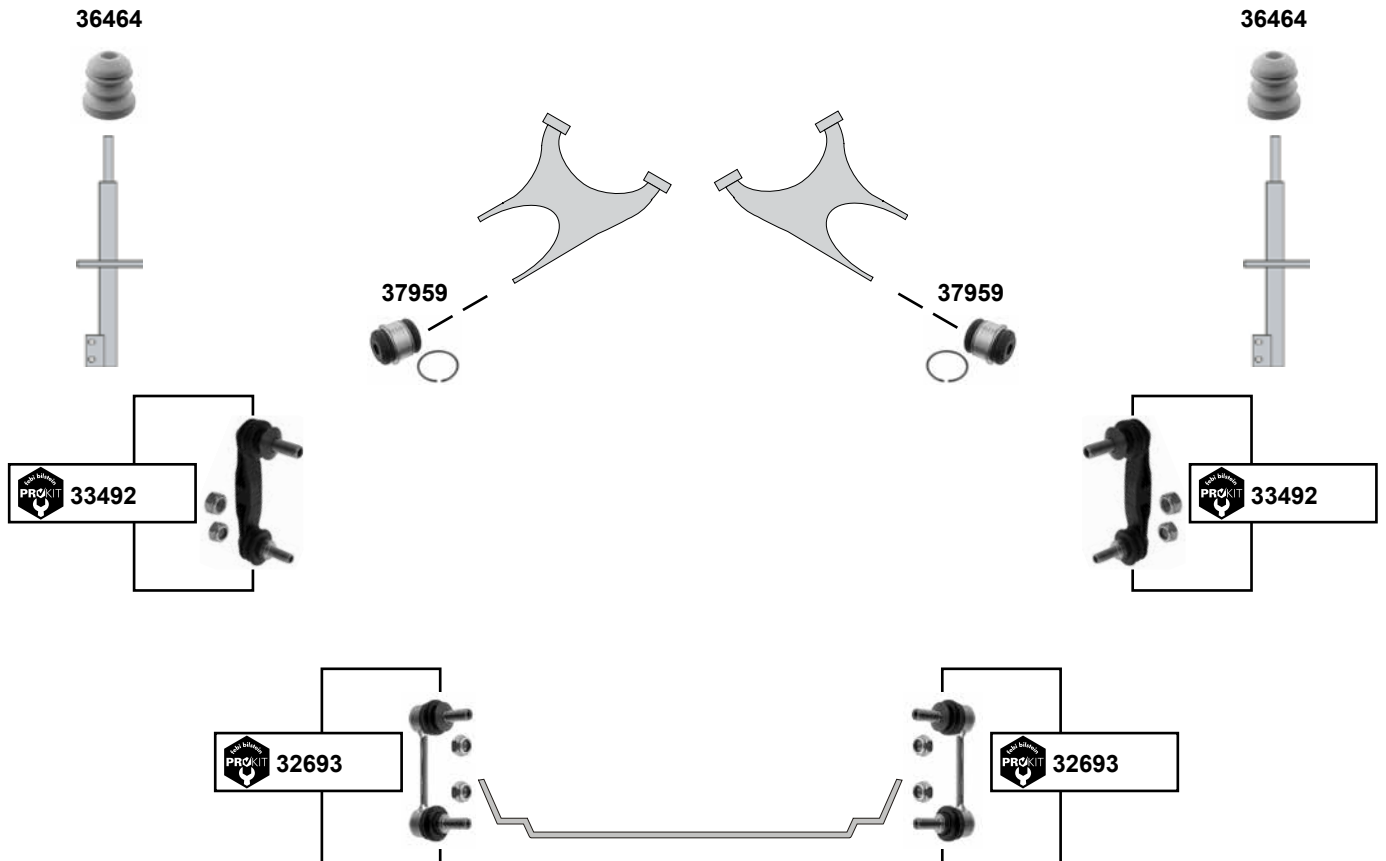

7'er (F01/LCI/F02/LCI/F04)
(2008 →)

- (1) Dynamic Drive / (ex.) 730i/Li
- (2) F01 (ex.) 760 i
- (3) F04 (ex.) L version

Ref. - No.

32693	37 10 6 775 189	ProKit Verbindungsstange / connecting rod	(1)	L 109,5
33492	33 55 6 777 635	ProKit Verbindungsstange / connecting rod	(ex.) Dynamic Drive	L 110
36464	33 53 6 780 696	Anschlagpuffer für Federbein / buffer for strut	(2) (3)	
37959	33 32 6 780 438	Kugelgelenk mit Sprengring / ball pin with circlip		Ø 16,1