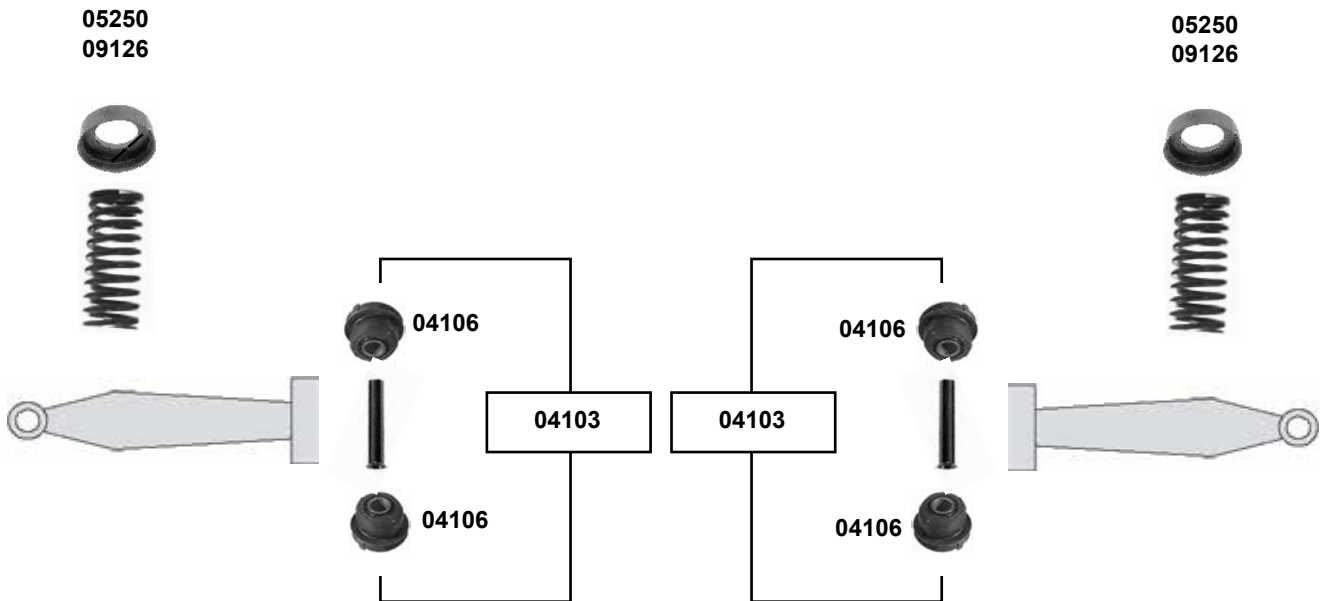

BM 123 (Limousine / Coupe) (1976 → 1985)

Ref. - No.

01080	123 323 12 85	Stabilisatorlager / stabilizer mount	
04103	123 330 13 75	Rep. Satz Querlenkerlager / rep. kit control arm	
04106	123 333 08 15	Querlenkerlager / control arm mount	18x60x49
04981	116 333 63 14	Querlenkerlager / control arm mount	12x51x33
04995	116 586 01 33	Rep. Satz Querlenker / rep. kit control arm	
05250	123 321 16 84	Federunterlage, Schraubenfeder / spring seat, coil spring	H 23
06226	123 323 05 85	Stabilisatorlager / stabilizer mount	Ø I 21
08403	116 333 40 14	Stabilisatorlager / stabilizer mount	16x41x30
09126	123 321 15 84	Federunterlage, Schraubenfeder / spring seat, coil spring	H 18