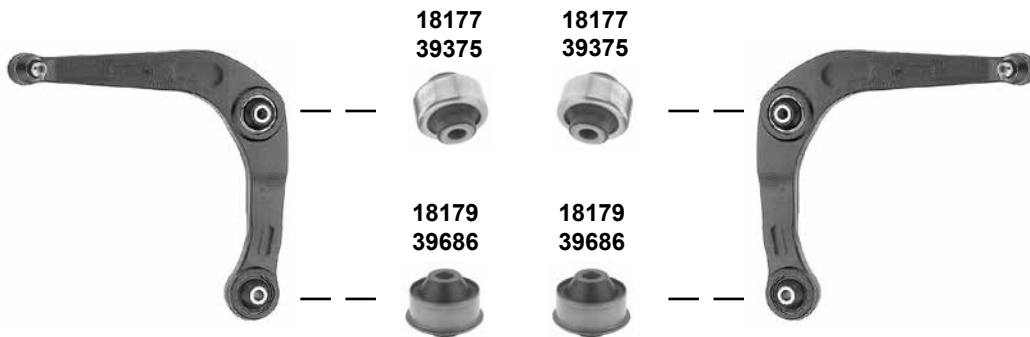

## 206 (1998 → 2006)

**206**  
(1998 → 2006)

- (1) (mot.) 1,1 / 1,4 8V / 1,9 D → O 09275
- (2) (mot.) 1,6 i / 1,6 16V → O 09122 / (mot.) 2,0 HDI → O 09085
- (3) 3-Türer / 3-door: 1,1 / 1,4 (TU3JP) / 1,6 (TU5JP) / 1,4 HDi / 1,9D / 2,0Hdi / 5-Türer / 5-door: alle / all /
- (4) (mot.) ET3J, DV6TED4 // (mot.) DW10TD O 09086 → // (mot.) TU1JP, TU3JP, DW8/DW8B O 09276 → // (mot.) TU5JP O 09123 → // (mot.) TU5JP4 O 09123/10584 → // (mot.) EW10J4, TU3A, DV4TD O 09191
- (5) (mot.) 1,6 (TU5JP4) ab / from O 10584 →  
(mot.) 1,4 (TU3AF) 1,4 (TU3A) / 1,4 (DV4TD) / 1,6 (DV6TED4) 1,6 (TU5J4G) / 2,0 (EW10J4S)
- (6) (mot.) DV6TED4 / nur / only N $\ddot{u}$  GTI/S16 // (mot.) EW10J4S // (mot.) EW10J4 → O 09982
- (7) (mot.) TU3JP, TU5JP4, ET3J4, EW10J4, TU5JP4G, TU3A, DV4TD // (mot.) DW10TD nur für verstärkte Aufhängung / only for reinforced suspension // (mot.) TU5JP4 O 10584UW → // (mot.) EW10J4 → O 09981
- (8) (mot.) DW, DW8B, TU1JP // (mot.) DV4TD 3 Türen / doors
- (9) (mot.) DV6TED4, TU5JP4, TU5JP4G, EW10J4, EW10J4S, DV4TD, ET3J4
- (10) (mot.) DV6TED4 3u5-Türer / 3u5-door (GTI/S16) // (mot.) EW10J4/S 3-Türer / 3-door // TU5JP4 3-Türer / 3-door → O 09506 // TU5JP4 5-Türer / 5-door → O 09530
- (11) (mot.) DW8, DV6TED4, EW10JS, TU1JP, TU3JP, DV6TED4 3 Türen / doors normale Aufhängung / standard suspension  
(mot.) DW10TD, TU5JP4, TU5JP  
(mot.) DW8B, DW8 verstärkte Aufhängung / reinforced suspension 3 Türen / doors O 0809277 →  
(mot.) DW8, DV6TED4 verstärkte Aufhängung / reinforced suspension 5 Türen / doors  
(mot.) DW8B, ET3J4 normale Aufhängung / standard suspension  
(mot.) DW8B + verstärkte Aufhängung / reinforced suspension 5 Türen / doors O 057683 →  
(mot.) EW10JS, EW10J4 + 3 Türen / doors  
(mot.) TU3AF, TU5JP4G, TU3A, DV4TD, DV6TED4 + 5 Türen / doors  
(mot.) TU3JP normale Aufhängung / standard suspension  
(mot.) TU3A normale Aufhängung / standard suspension + 3 Türen / doors  
(mot.) TU3JP verstärkte Aufhängung / reinforced suspension O 0809277 →  
206 Break (mot.) TU1JP, TU5JP4, ET3J4, TU3A, DV4TD, DV6TED4