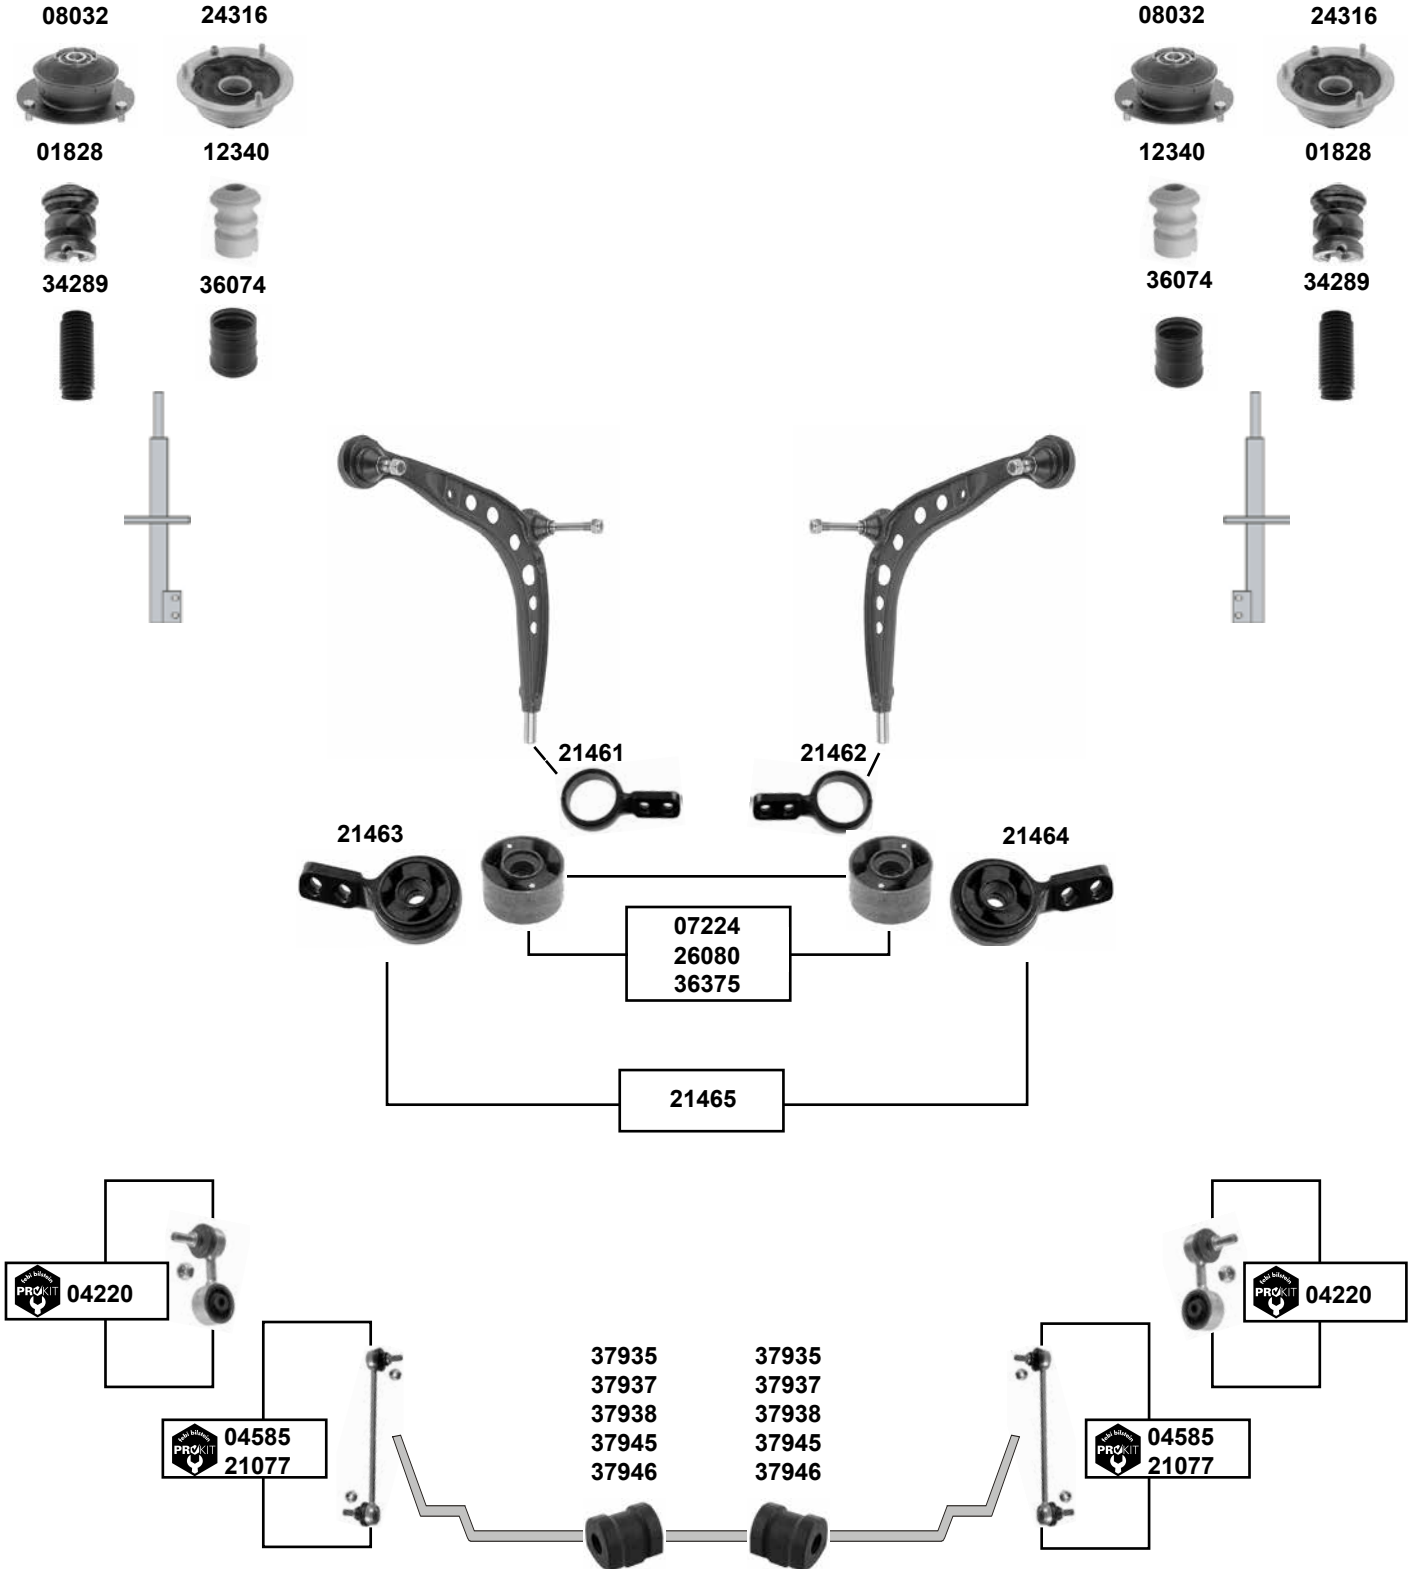

3'er (E36) 316 i → M3 (1989 → 2000)