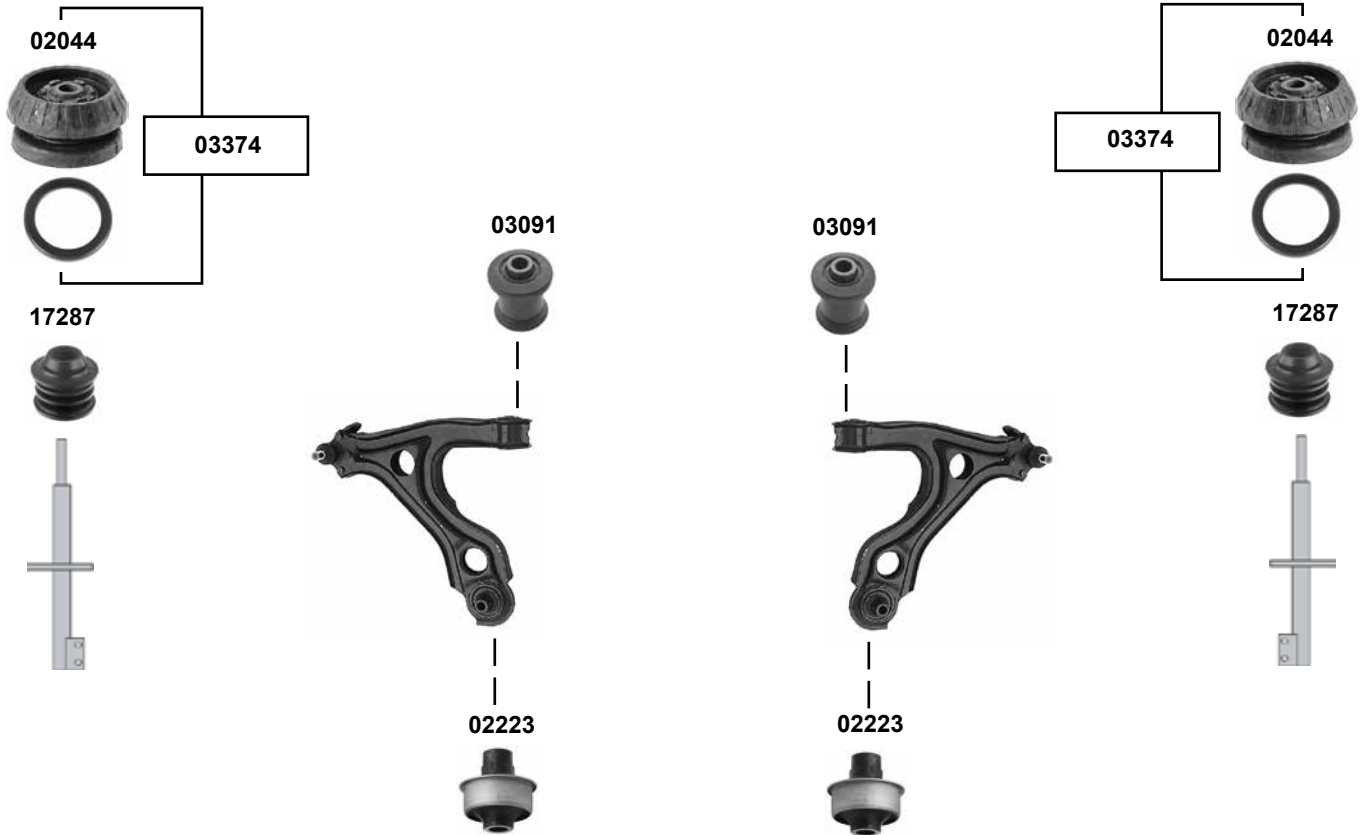

Senator B
(1987 → 1993)

	Ref. - No.			
02044	0344 511	Federbeinstützlager / suspension strut mount	(ex.) 2,6 Sport / 3,0 24V	
02223	0352 355	Querlenkerlager / control arm mount		16x60x26
03091	0352 341	Querlenkerlager / control arm mount		12x41x60
03374	0344 511 S	Federbeinstützlager / suspension strut mount	(ex.) 2,6 Sport / 3,0 24V	
03883	0350 609	ProKit Verbindungsstange / connecting rod		L225
03885	0350 116	Stabilisatorlager / stabilizer mount		Ø | 22
17287	0344 409	Anschlagpuffer, Stoßdämpfer / buffer, shock absorber		H62