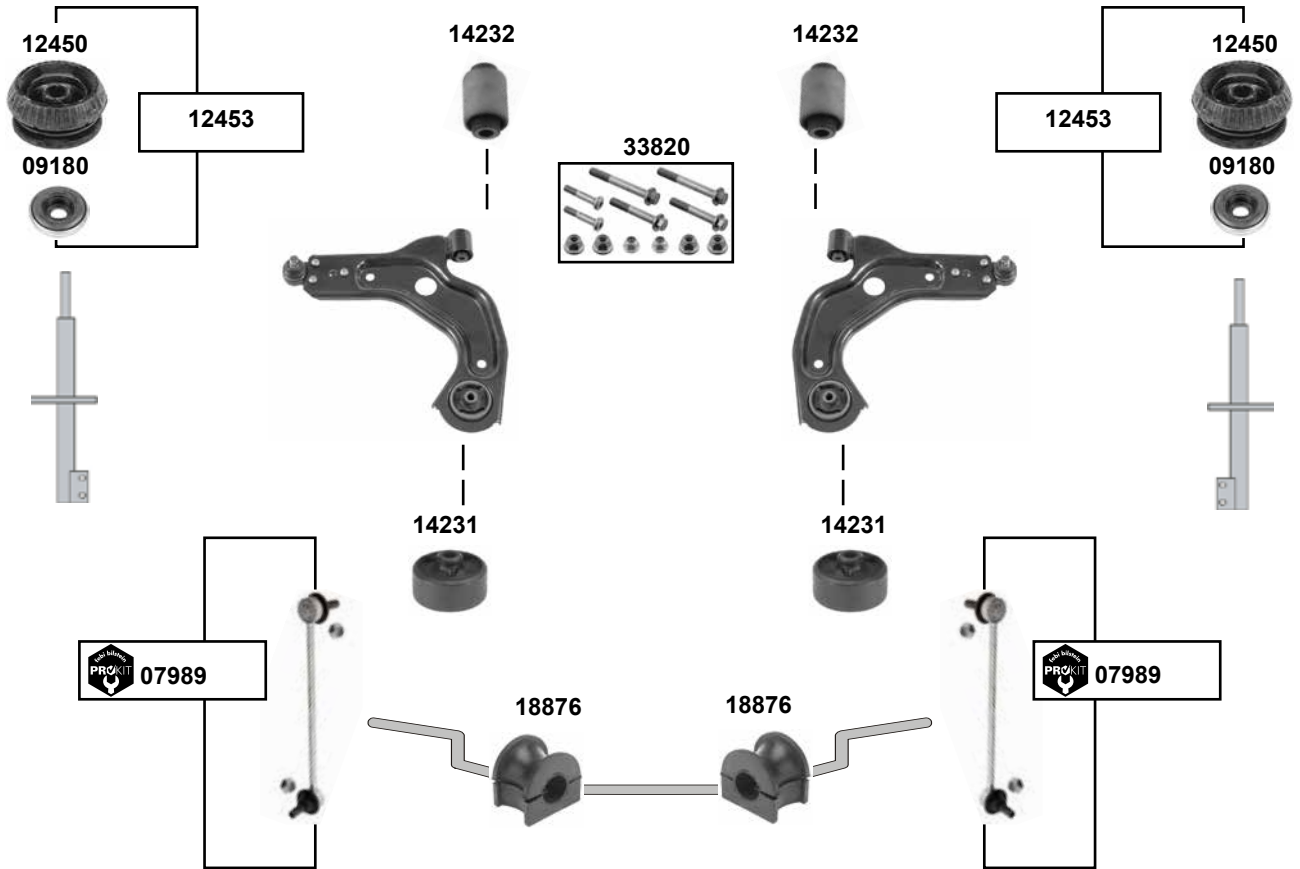

Puma 97
(06/97 → 12/01)

Ref. - No.

07989	1 130 273
09180	1 002 513
09511	1 023 587
12450	1 039 001
12453	1 039 001 S
14231	1 063 372
14232	1 055 191
18876	7 102 392
19829	1 016 439
33820	1 009 751 S1
36638	1 016 439 S1

ProKit Verbindungsstange / connecting rod
Kugellager / ball bearing
Federbeinstützlager / suspension strut mount
Federbeinstützlager / suspension strut mount
Rep. Satz Federbeinstützlager / rep. kit suspension strut mount
Querlenkerlager / control arm mount
Querlenkerlager / control arm mount
Stabilisatorlager / stabilizer mount
Hinterachslager / rear axle bearing
Schraubensatz für Querlenker / screw kit for control arms
Hinterachslagersatz / rear axle bearing kit

L 238
13x66x50
12x37x62
Ø I 16
Ø A 63,2