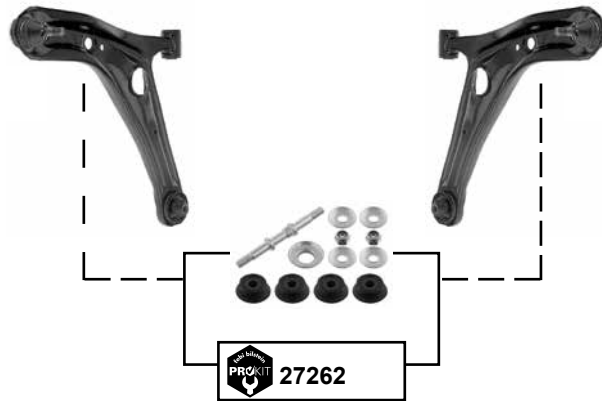

Scion XA/XB (_NCP_)
(2003 → 2006)