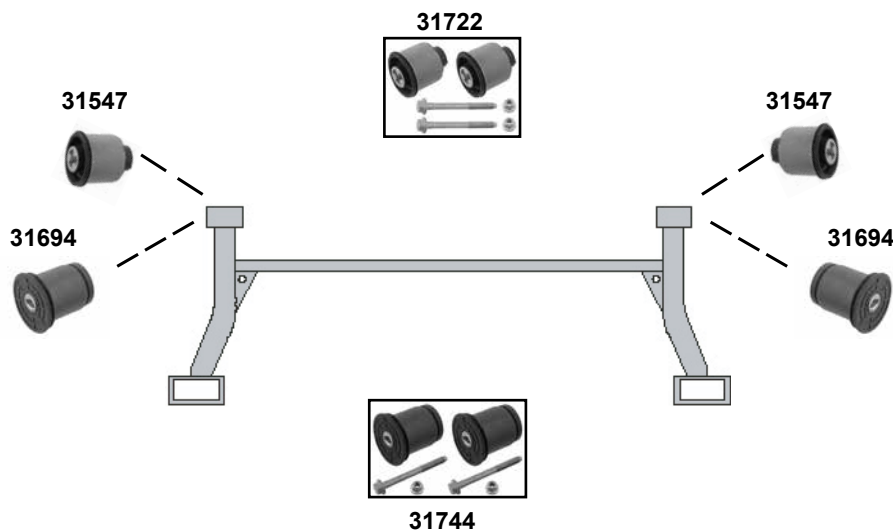

## Cordoba (6L) (2002 →)

19274  
10819

19286  
23410  
23422

26620

19274  
10819

19286  
23410  
23422

26620

(1) 03 → **alle / all** (ex.) Sport / (ex.) mot. ASY / AZQ / BME / BNM  
03 → (ch.) 6L-3-256 000 → mot. ASY / AZQ / BME / BNM