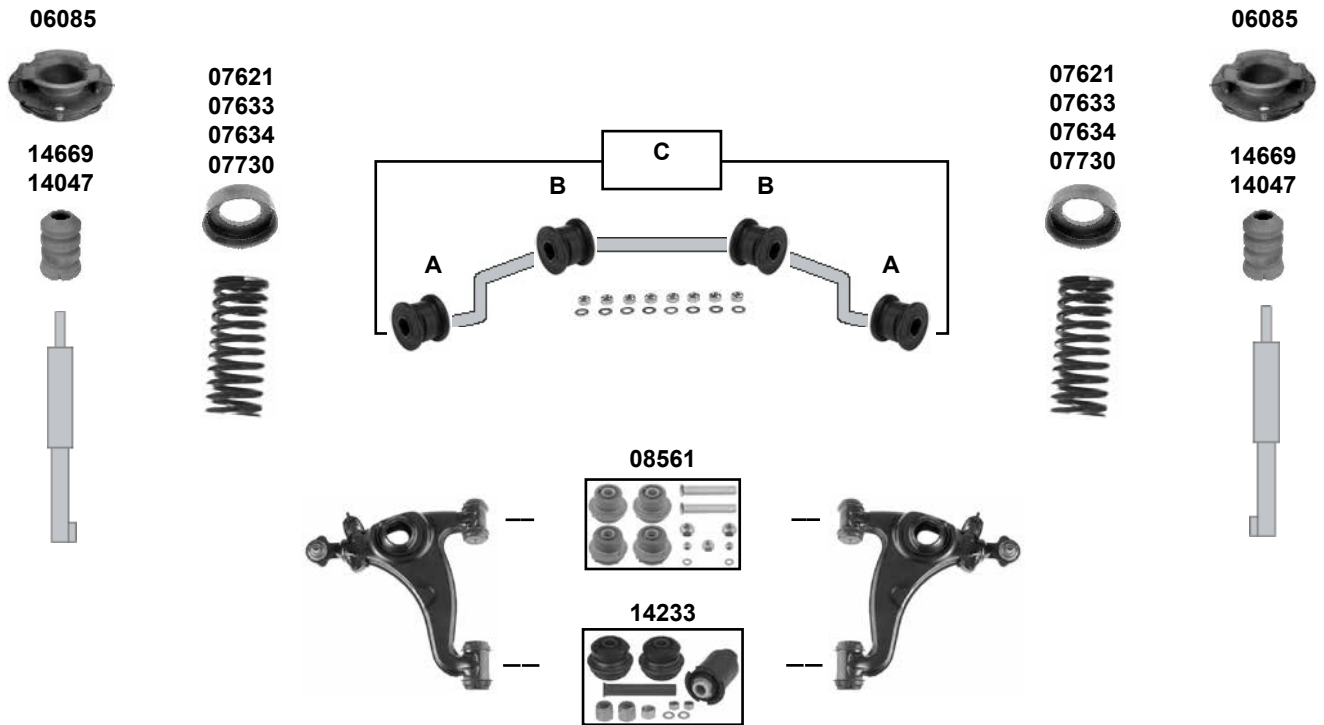

190 (BM 201)
(1983 → 1992)

190 E 2.3 → 190 E 2.6

190 D 2.5 Turbo
(ex.) **Sport**

Stabilisatorlager / stabilizer mount

	A	B	C	
190 E 2.3	14948	14948	17101	(1) (ch.) → A 675431 / F 920107
190 E 2.6	14942	17680	-	
190 D 2.5 Turbo	14948	14944	17100	(2) (ch.) 675432 / F 920108 →

Ref. - No.

Part No.	Ref. - No.	Description	Notes	Dimensions
06085	201 320 24 44	Federbeinstützlager / suspension strut mount		
07621	201 321 11 84	Federunterlage, Schraubenfeder / spring seat, coil spring		H 18
07633	201 321 10 84	Federunterlage, Schraubenfeder / spring seat, coil spring		H 13
07634	201 321 09 84	Federunterlage, Schraubenfeder / spring seat, coil spring		H 8
07730	201 321 12 84	Federunterlage, Schraubenfeder / spring seat, coil spring		H 23
08561	124 330 05 75	Rep. Satz Querlenker / rep. kit control arm	(1)	
14047	201 323 20 44	Anschlagpuffer, Stoßdämpfer / buffer, shock absorber	HD	
14233	124 330 07 75 S1	Rep. Satz Querlenker / rep. kit control arm	(2)	
14669	129 323 07 44	Anschlagpuffer, Stoßdämpfer / buffer, shock absorber	(ex.) HD	
14942	124 323 49 85	Stabilisatorlager / stabilizer mount		Ø | 18
14944	124 323 37 85	Stabilisatorlager / stabilizer mount		Ø | 24
14948	201 323 49 85	Stabilisatorlager / stabilizer mount		Ø | 23
17100	124 320 18 47	Rep. Satz Stabilisatorlager / rep. kit stabilizer mount		
17101	201 320 08 47	Rep. Satz Stabilisatorlager / rep. kit stabilizer mount		
17680	124 323 38 85	Stabilisatorlager / stabilizer mount		Ø | 25