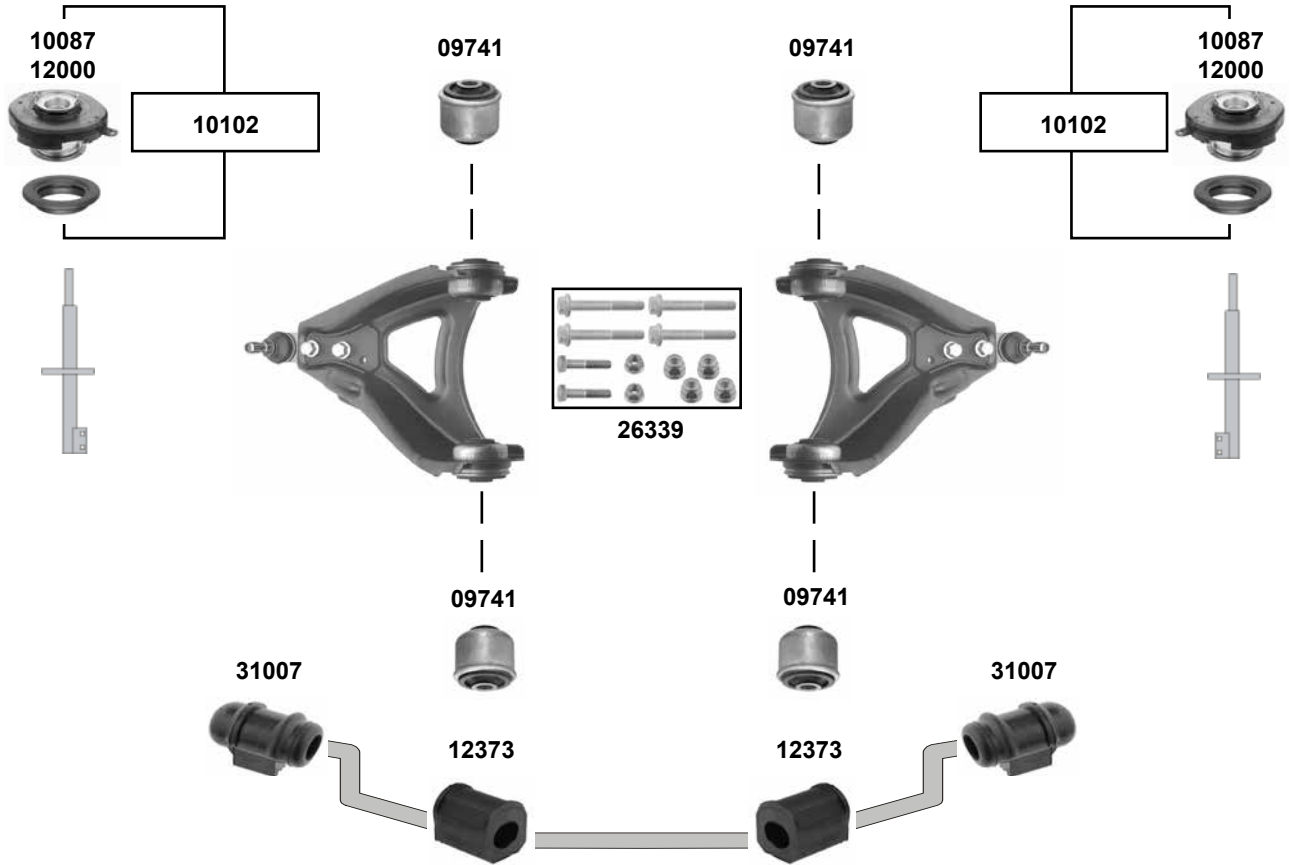

R19

(1989 → 1995)

21261