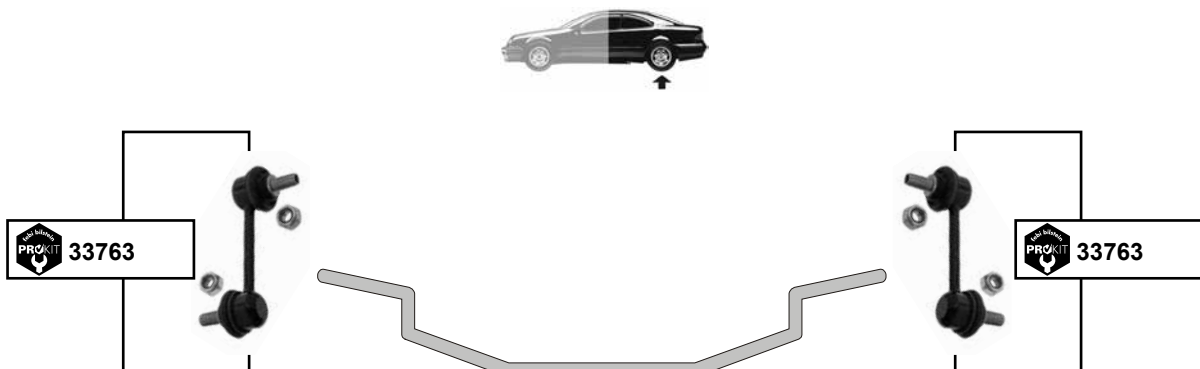

Ref. - No.

<b>21874</b>	GJ6A-28-170A	Verbindungsstange / connecting rod	L 77
<b>21875</b>	GJ6A-34-170A	ProKit Verbindungsstange / connecting rod	L 155
<b>21876</b>	GJ6A-34-150A	ProKit Verbindungsstange / connecting rod	L 155
<b>33763</b>	GS1D-28-170	ProKit Verbindungsstange / connecting rod	L 95
<b>33764</b>	GS1D-34-170	ProKit Verbindungsstange / connecting rod	L 159
<b>33765</b>	GS1D-34-150	ProKit Verbindungsstange / connecting rod	L 159