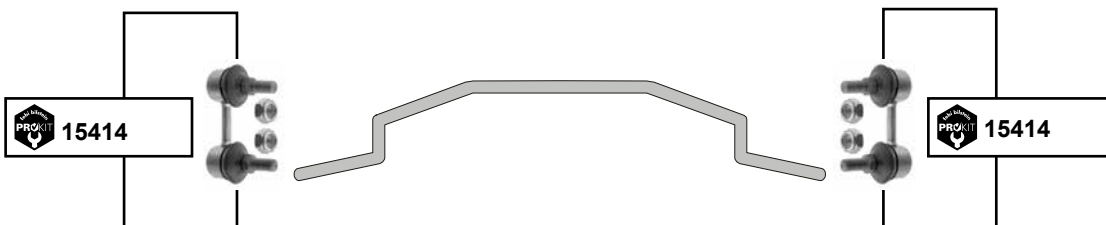

Galant III → VI (1984 → 1996)

Ref. - No.

15414 4056A014
34733 4056A026

ProKit Verbindungsstange / connecting rod
ProKit Verbindungsstange / connecting rod

L 60
L 120