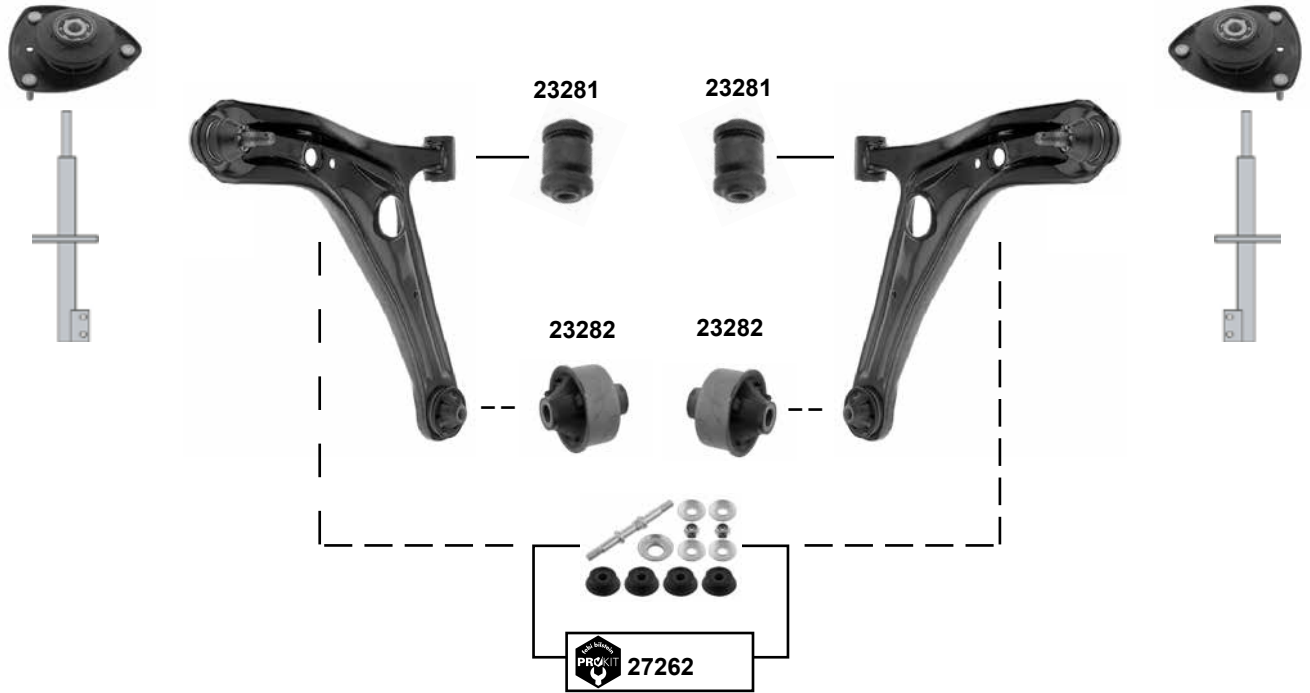

Yaris (_CP10)
Yaris Verso (NC/LP2_)
(1999 → 2005)

31495

31495

Yaris
(2005 →)