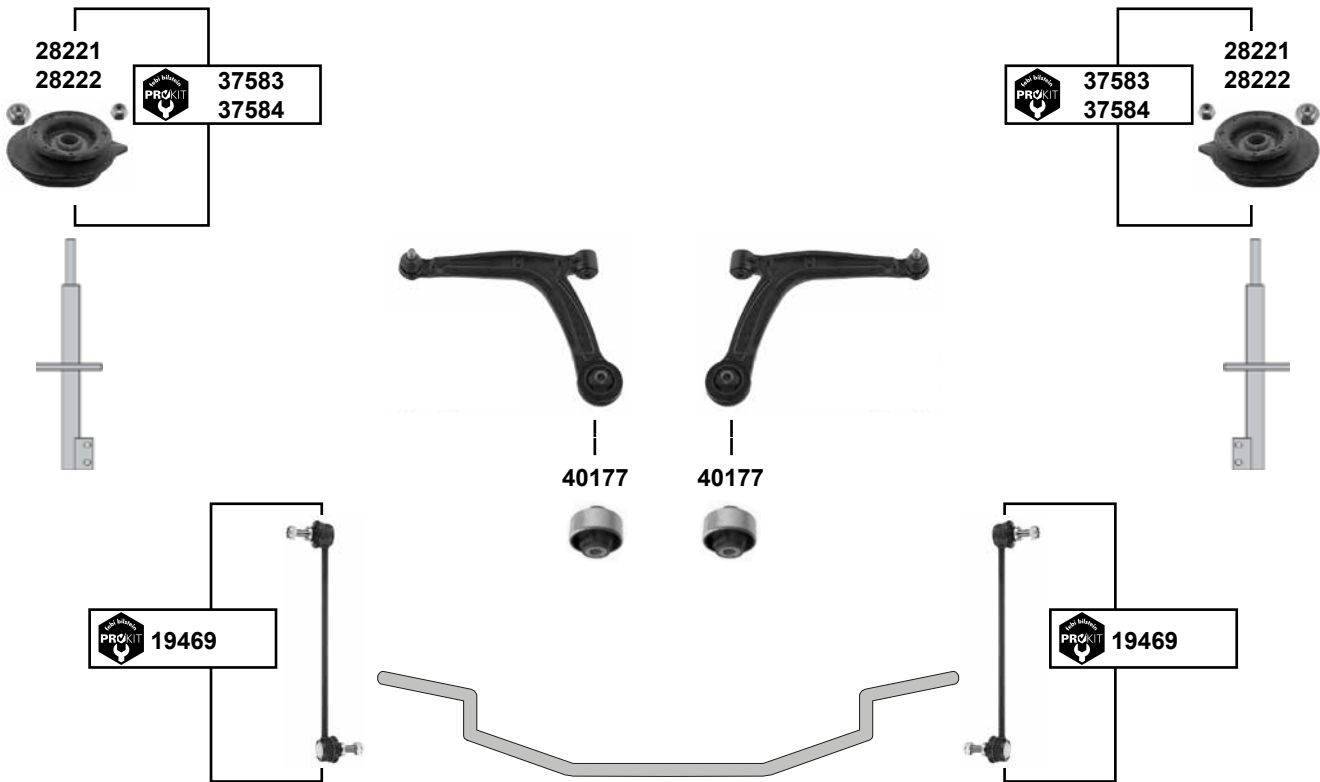

500 Nuova / Abarth (2007 → 2012)

(1) 1,2 ; 1,3 D Multijet 55 kW ; 1,4 (ch.) 418096 → / 1,3 D Multijet 70kW

(2) 0,9 ; 1,2 ; 1,3 JTD 55kW (ch.) → 418096 ; 1,4

Ref. - No.

19469	50700941	ProKit Verbindungsstange / connecting rod		L 290
28221	46746544	Federbeinstützlager / suspension strut mount	(2)	
28222	51830518	Federbeinstützlager / suspension strut mount	(1)	
36976	51811829	Anschlagpuffer, Stoßdämpfer / buffer, shock absorber		H 106
37583	51830518 S1	ProKit Federbeinstützlagersatz / suspension strut mounting kit	(1)	
37584	46746544 S1	ProKit Federbeinstützlagersatz / suspension strut mounting kit	(2)	
40177	51857022 SK	Querlenkerlager / control arm mount	(ex.) Xenon	Ø A 52