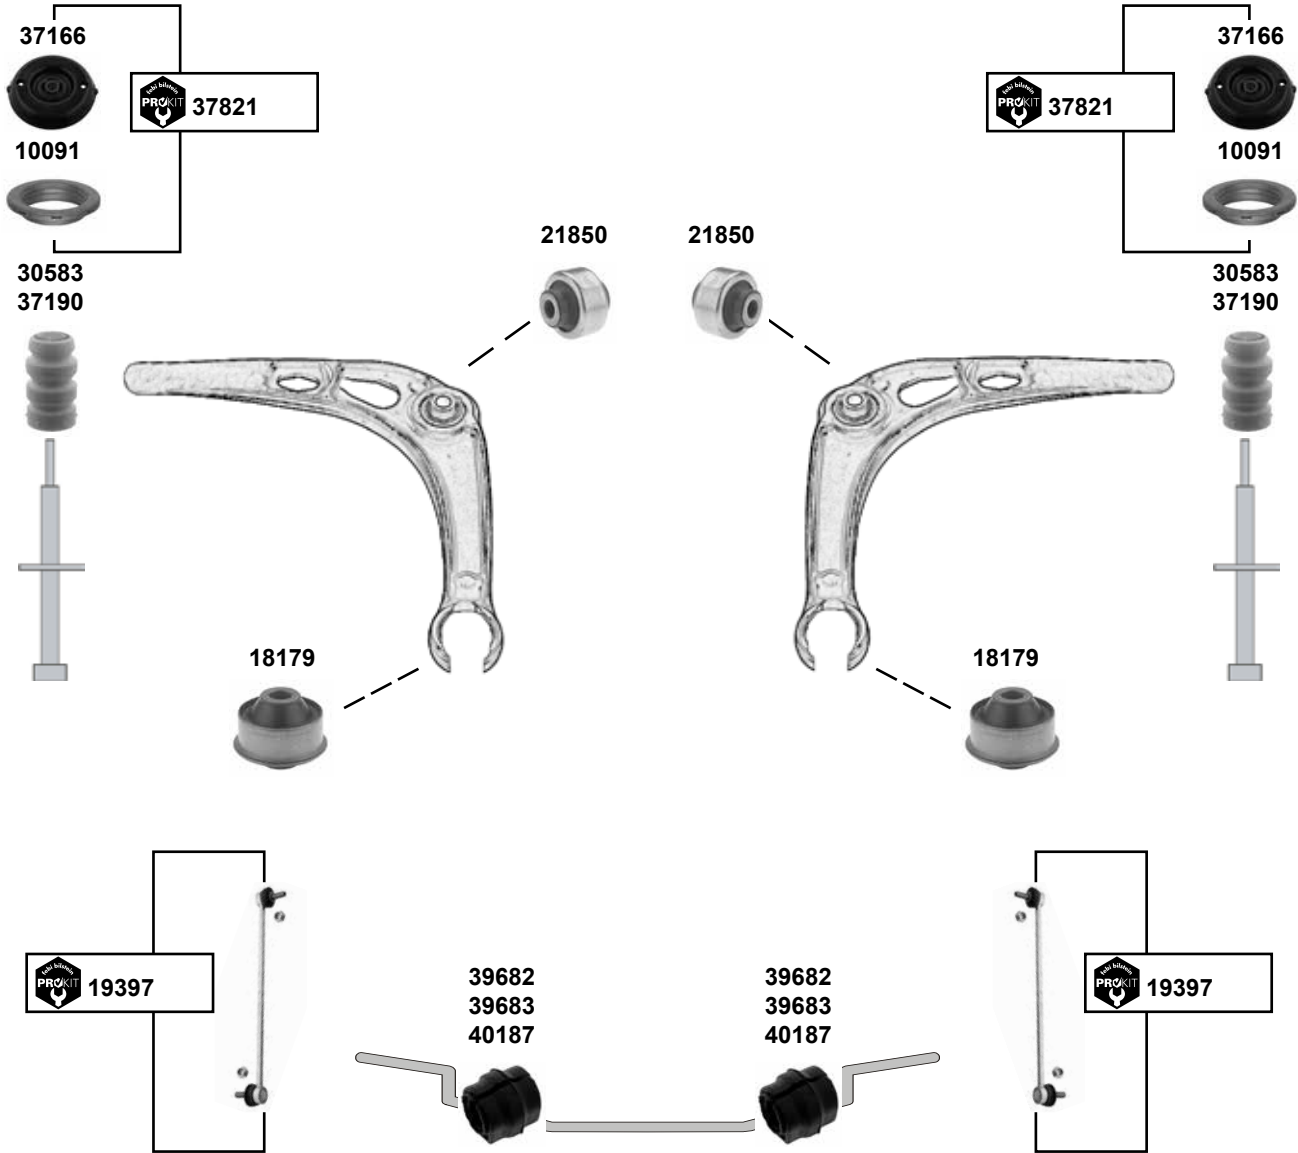

308 / SW / CC (2007 →)

- (1) 308 09/07 → (mot.) EP6CDT MD, EP6CDTX
  308 CC 04/09 → (mot.) DW10BTED4, DW10CTED4, EP6C, EP6CTD, EP6DT, EP6DTS, EW10A

- (2) (mot.) DW10CB, DV6C, DV6DTED M, DV6TED4, DW10CTED4, TU5JP4, DV6ATED4, EP3, EP3C, EP6, EP6C M, EP6C, DV6DTED, DV6C M
  (mot.) DW10BTED4, EP6DT, EP6DTS, EW10A (ex.) CC

	Ref. - No.			
10091	5035.27	Kugellager / ball bearing	09/07 →	Ø A 99
18179	3523.92	Querlenkerlager / control arm mount		L 335
19397	5087.78	ProKit Verbindungsstange / connecting rod		Ø A 55
21850	3523.91	Querlenkerlager / control arm mount		L 96
30583	5033.70	Anschlagpuffer, Stoßdämpfer / buffer, shock absorber	(2)	
37166	5038.G4	Federbeinstützlager / suspension strut mount	09/07 →	
37190	5033.C8	Anschlagpuffer, Stoßdämpfer / buffer, shock absorber	(1)	
37821	5038.G4 S1	ProKit Federbeinstützlagersatz / suspension strut mounting kit	09/07 →	L 86
39682	5094.E2	Stabilisatorlager / stabilizer mount	→ O 11433	Ø I 22,5
39683	5094.F2	Stabilisatorlager / stabilizer mount		Ø I 23,5
40187	5094.E3	Stabilisatorlager / stabilizer mount		Ø I 23