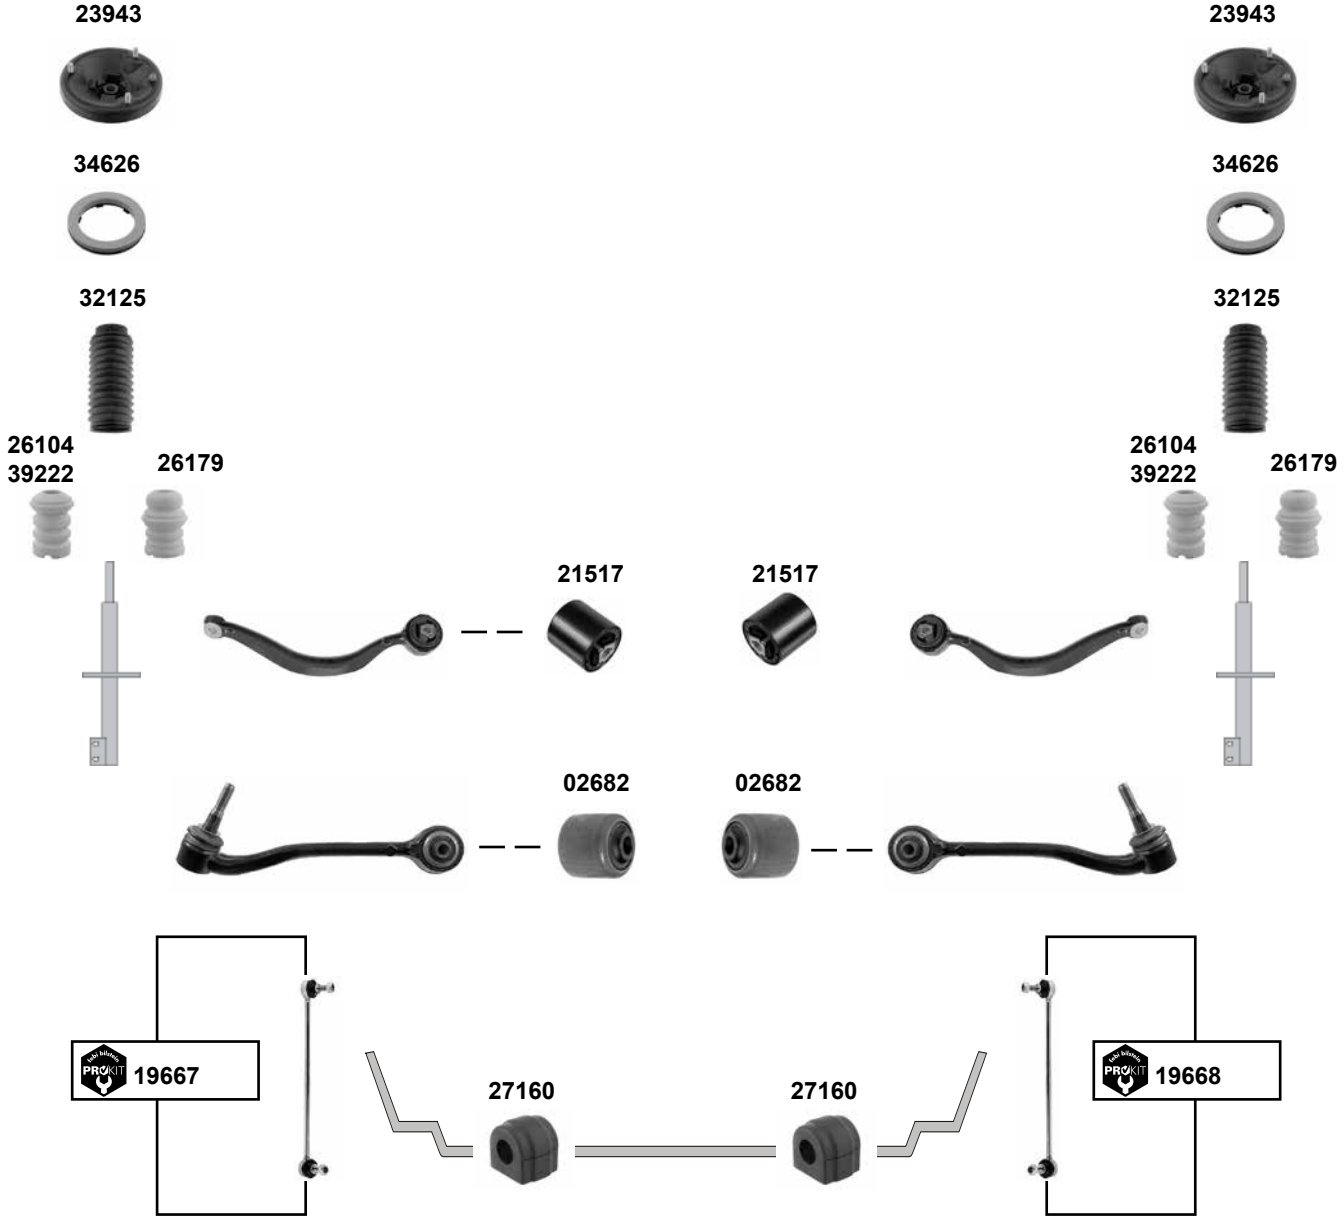

X 5 I (E 53)
(2000 → 2006)

(1) (ex.) (mot.) 4,8 iS

	Ref. - No.			
02682	31 12 1 124 622	Querlenkerlager / control arm mount		12x46,5x52,5
19667	31 35 6 750 703	ProKit Verbindungsstange / connecting rod		L 358
19668	31 35 6 750 704	ProKit Verbindungsstange / connecting rod		L 358
21517	31 12 6 769 715	Querlenkerlager, hydraulisch / control arm mount, hydraulic		14x665x63/76
23943	31 30 6 779 604	Federbeinstützlager / suspension strut mount		
26104	31 33 1 096 298	Anschlagpuffer, Stoßdämpfer / buffer, shock absorber	(mot.) 3,0d/4,4i/4,6iS	H 95
26179	31 30 3 411 973	Anschlagpuffer, Stoßdämpfer / buffer, shock absorber	(mot.) 3,0i / 07/05 →	H 90
27160	31 35 1 097 021	Stabilisatorlager / stabilizer mount		
32125	31 33 1 096 309	Schutzhülle für Federbein / protective cap for strut	(1) (ex.) Sport, N	Ø I 29
34626	31 33 1 090 612 SK	Axialrillenkugellager / axial bearing	(1)	
39222	31 33 6 751 594	Anschlagpuffer, Stoßdämpfer / buffer, shock absorber	(mot.) 3,0i / → 07/05	H 95