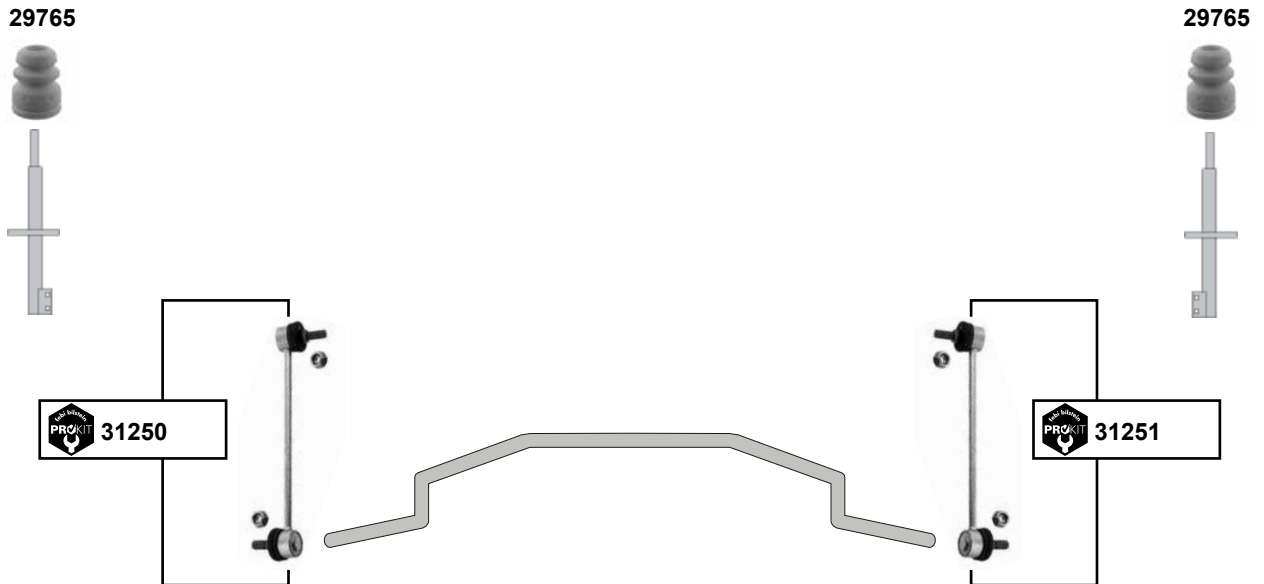

Picanto
(2004 →)

Pregio
(12/97 → 04/04)