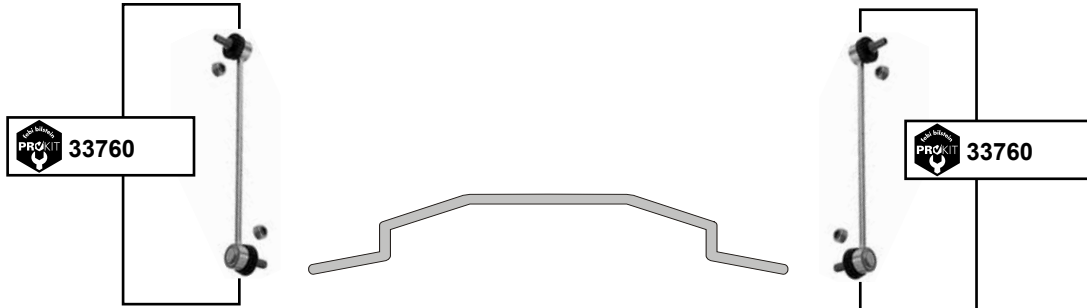

## Patrol (Y61) (1997 →)

Ref. - No.

15421 56260-01J10  
27462 56260-VB010

ProKit Verbindungsstange / connecting rod  
ProKit Verbindungsstange / connecting rod

→ 11/06

L 161  
L 235

**Pixo**  
(2009 →)

**Platina**  
(1998 →)