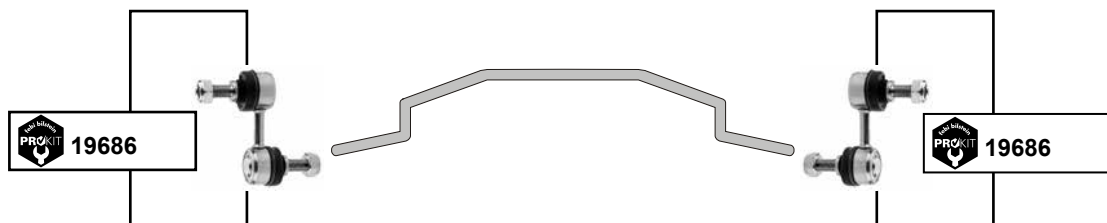

Civic Coupé (EJ / EK / EM) (1994 → 2005)

17111

17111

Ref. - No.

Ref. - No.	Part Description	Notes	Dimensions
17111	51631-SB0-004 S1	Rep. Satz Federbeinstützlager / rep. kit suspension strut mount	
17837	51810-SH3-004	Querlenkerlager / control arm mount	→ 95
19686	51320-S04-003	ProKit Verbindungsstange / connecting rod	(ex.) Typ EM
19729	51392-SR3-024	Querlenkerlager / control arm mount	→ 95
24949	51320-S5A-003	ProKit Verbindungsstange / connecting rod	Typ EM
24950	51321-S5A-003	ProKit Verbindungsstange / connecting rod	Typ EM