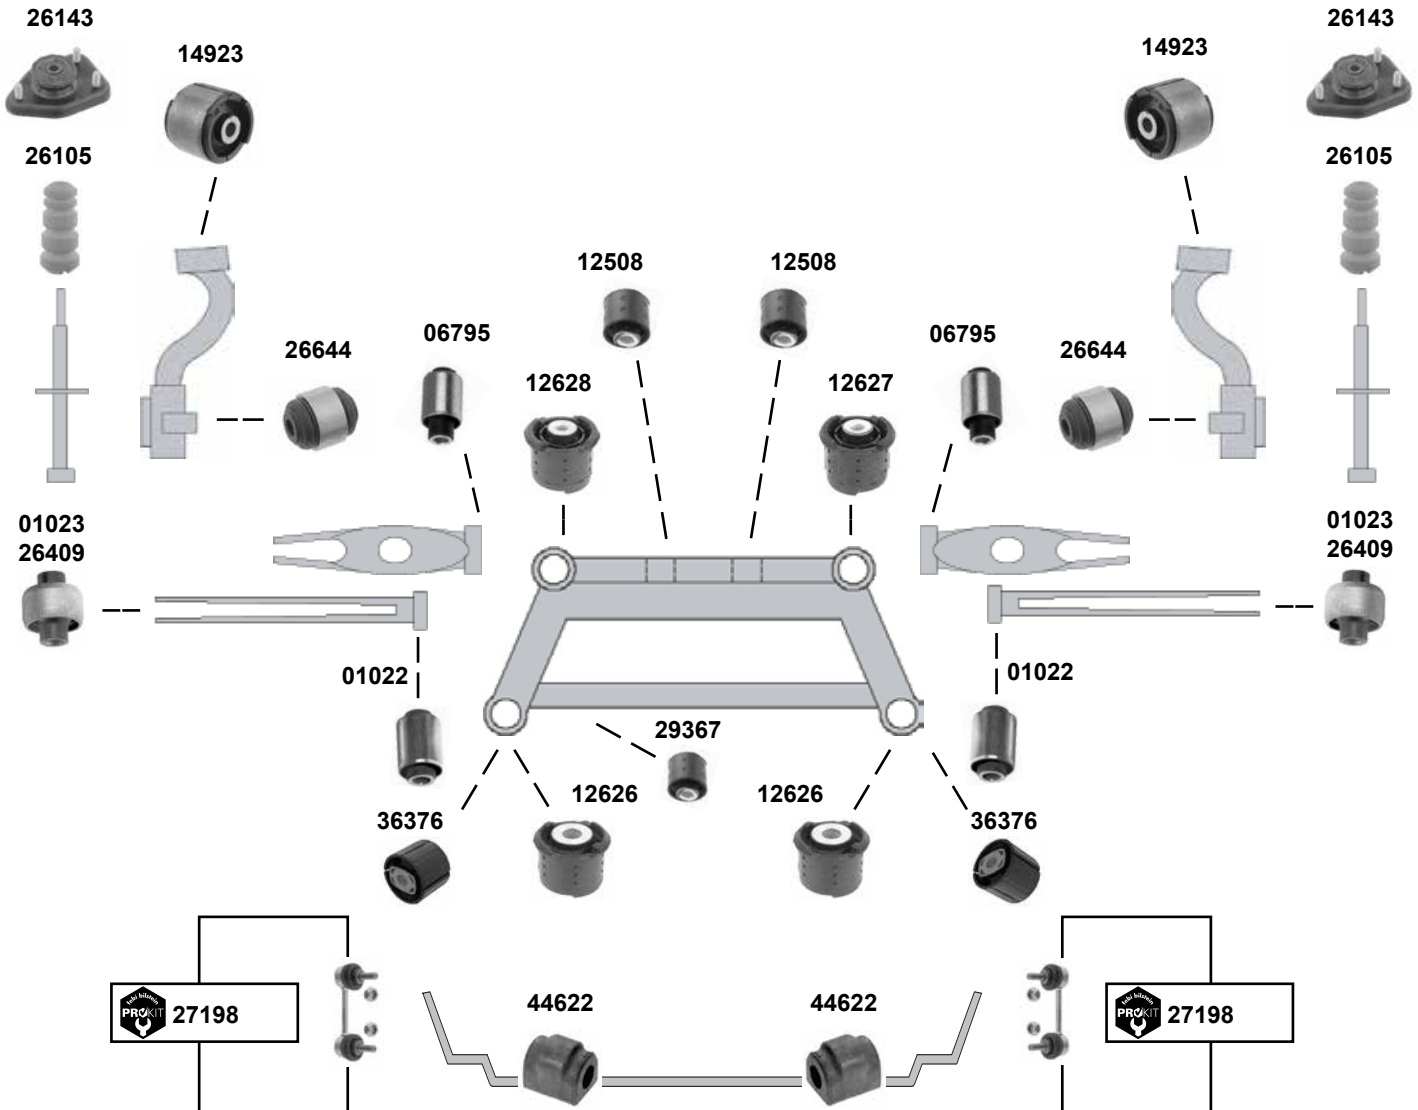

X3 I (E83/LCI)
(2003 → 2010)

(1) X3 I LCI: alle Benziner + 3,0 SD → 01/07

	Ref. - No.			
01022	33 32 1 138 383	Querlenkerlager / control arm mount	(ex.) 3,5 sd	12x35x57
01023	33 32 1 136 311	Querlenkerlager / control arm mount	OLD	12x49x29/57
06795	33 32 1 092 247	Querlenkerlager / control arm mount	(ex.) 3,5 sd	12x35x42/66,5
12508	33 17 6 770 788	Gummilager Hinterachsdiff. / rubber mount rear axle differential		47x40/47
12626	33 31 6 770 781	Achskörperlager, Hinterachse / crossmember bush, rear axle		20,5x72x63
12627	33 31 6 770 784	Achskörperlager, Hinterachse / crossmember bush, rear axle		70x66
12628	33 31 6 770 783	Achskörperlager, Hinterachse / crossmember bush, rear axle		12,5x70x66
14923	33 32 6 770 786	Längslenkerlager / trailing arm bush		12x60x58
26105	33 50 3 404 974	Anschlagpuffer, Stoßdämpfer / buffer, shock absorber	(ex.) Sport	
26143	33 50 3 450 542	Federbeinstützlager / suspension strut mount		
26409	33 32 6 771 828	Querlenkerlager / control arm mount	NEW	12x45x31,5/57
26644	33 31 3 418 342	Gelenk / ball joint	(ex.) 3,5 sd	14x47x55
27198	33 50 3 414 297	ProKit Verbindungsstange / connecting rod	(ex.) 3,5 sd	L 95
29367	33 17 6 751 808	Differentiallagerung hinten / differential mount rear	→ 03/07	Ø A 68
36376	33 17 6 770 866	Achskörperlager / axle subframe mounting	(1)	
44622	33 50 3 404 616	Stabilisatorlager / stabilizer mount	E 83/LCI	Ø I 16,5