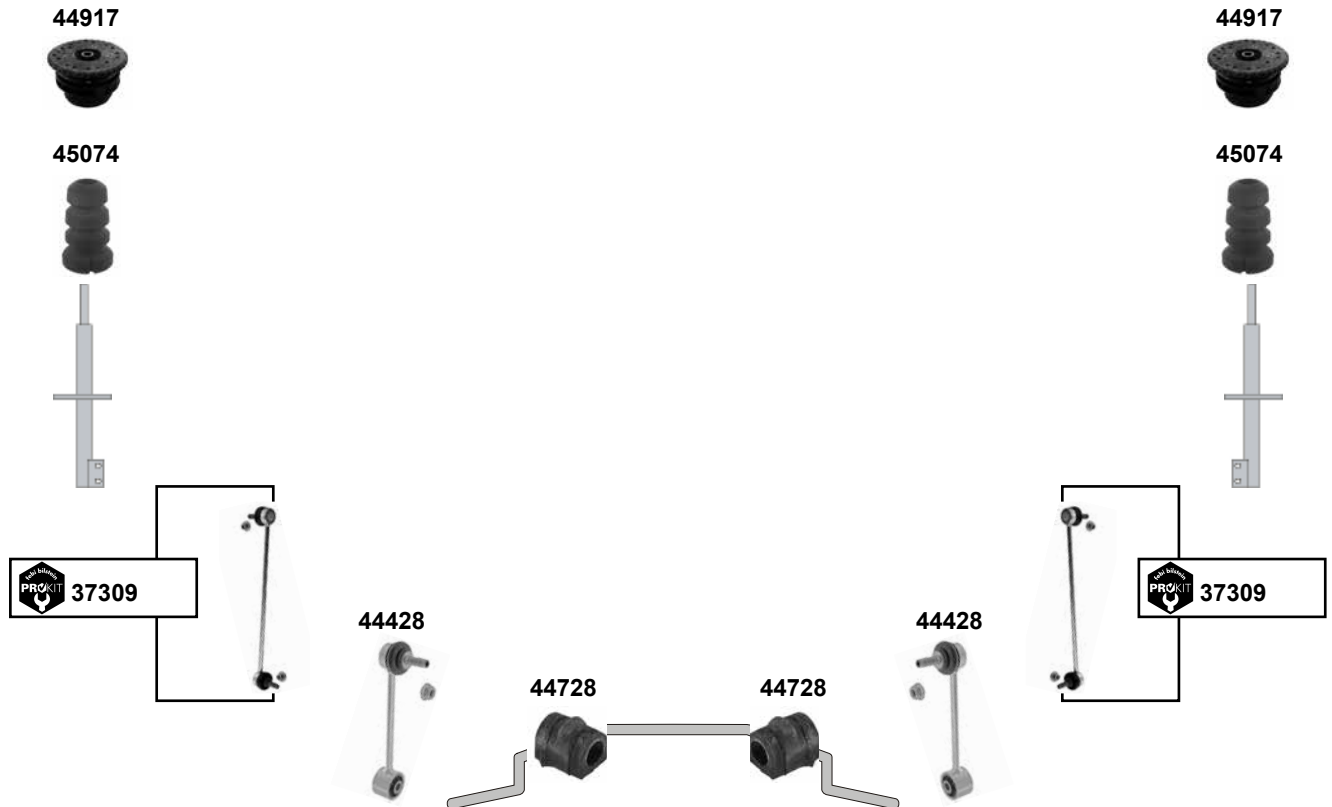

Movano B (2010 →)

- (1) alle mit Heckantrieb in Verbindung mit Doppelbereifung / all with Rear Drive combined with Double Tires
- (2) EV0 , FV0 , HV0 , UV0 , JV0
  Nur Fahrzeuge mit Frontantrieb mit einem Gesamtgewicht von 3300 u. 3500 kg / only vehicles with front wheel drive combined with a total weight of 3300 a. 3500 kg
- (3) nur Fahrzeuge mit Frontantrieb / vehicles with front wheel drive
- (4) Frontantrieb und Heckantrieb mit Einzelbereifung / front wheel drive and Rear Drive with single tires

Ref. - No.

Ref. - No.	Part Name	Quantity	Length / Diameter
37309	4419 291 ProKit Verbindungsstange / connecting rod	(4)	L 330
37312	4419 304 S1 ProKit Verbindungsstange / connecting rod	(3)	L 105,5
44428	4420 954 Verbindungsstange / connecting rod	(1)	L 166
44539	4419 308 Stabilisatorlager / stabilizer mount	(3)	Ø 28
44728	4419 323 Stabilisatorlager / stabilizer mount	(2)	Ø | 25,4
44917	4421 359 Federbeinstützlager mit Kugellager / suspension strut mount with bearing		Ø 16
45074	4419 286 Anschlagpuffer / buffer