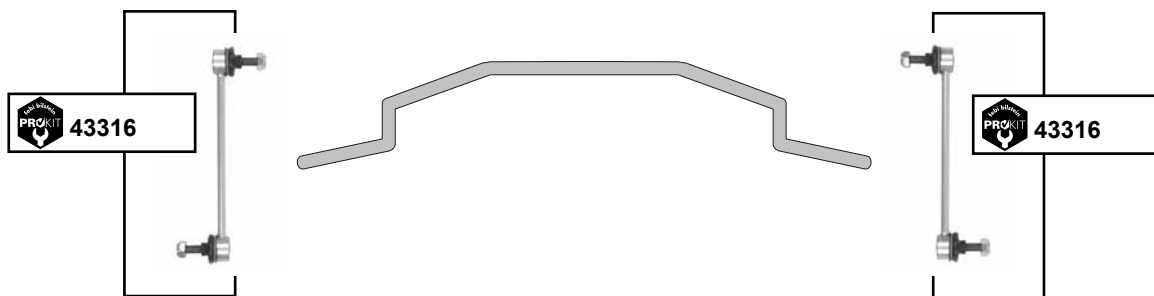

Frontera A (1992 → 2004)

(1) Frontera A (ch.) SV 720103 → Frontera B alle/all

Ref. - No.

23687
23688
43316

97018227
97018228
97018125

ProKit Verbindungsstange / connecting rod
ProKit Verbindungsstange / connecting rod
ProKit Verbindungsstange / connecting rod

(1)
(1)

L 150
L 150
L 205