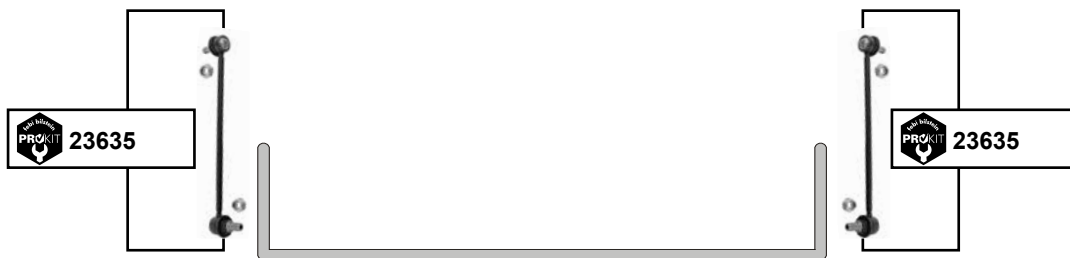

Scion (_10_)
(1996 →)

Ref. - No.

23635 48820-47010
28513 48820-42030

ProKit Verbindungsstange / connecting rod
ProKit Verbindungsstange / connecting rod

AZE151 03.10 →

L 285
L 360,5