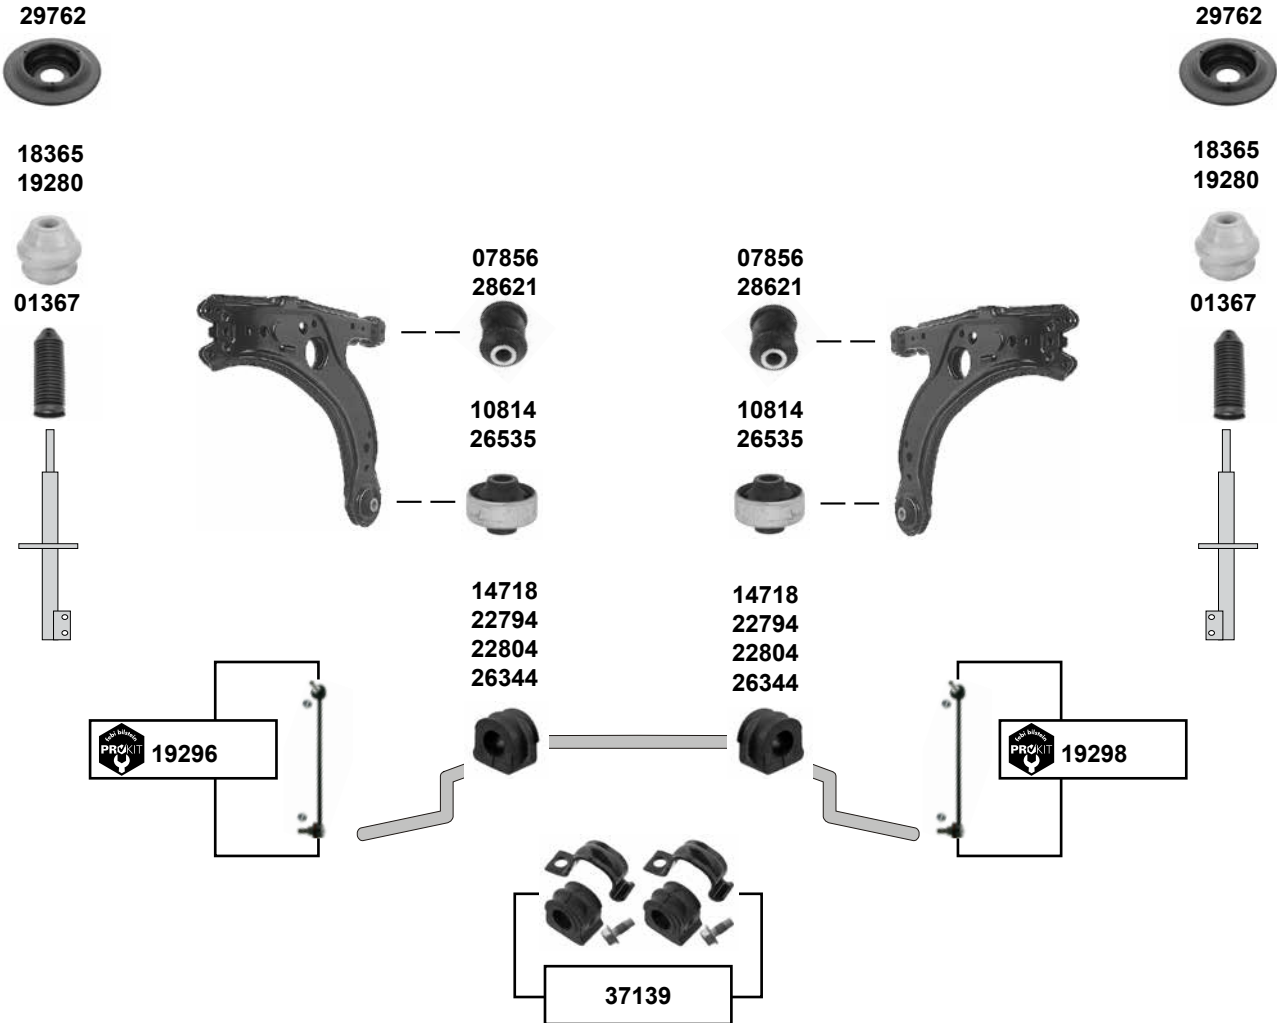

TT (8N)
(1998 → 2006)

(1) 99 → 01 (ch.) 8N-Y-060 001→ / 01 → 06 alle / all

(2) 00 → 02 (ch.) 8N-Y-060 001→
03 → alle / all
99 → 02 alle / all / umgerüstete Fahrzeuge / converted cars

Ref. - No.

Part No.	Description	Notes	Dimensions
01367	Faltenbalg, Stoßdämpfer / bellow, shock absorber		
07856	Querlenkerlager / control arm mount	(ch.) → 8N-Y-060 000	12x33x54
10814	Querlenkerlager / control arm mount	(ch.) → 8N-Y-060 000	13x60x41
14718	Stabilisatorlager / stabilizer mounting		Ø I 22
18365	Anschlagpuffer, Stoßdämpfer / buffer, shock absorber	(ex.) Sport	H 63
19280	Anschlagpuffer, Stoßdämpfer / buffer, shock absorber	Sport	H 53
19296	ProKit Verbindungsstange / connecting rod		
19298	ProKit Verbindungsstange / connecting rod		
22794	Stabilisatorlager / stabilizer mount		Ø I 20
22804	Stabilisatorlager / stabilizer mount		Ø I 21
26344	Stabilisatorlager / stabilizer mount	(ex.) cabrio	
26535	Querlenkerlager / control arm mount	(2)	13x60x41
28621	Querlenkerlager / control arm mount	(1)	
29762	Federteller, oben / spring plate upper		Ø A 92
37139	Stabilisatorlagersatz / stabilizer mount kit	(ch.) → 8N-4-026 501