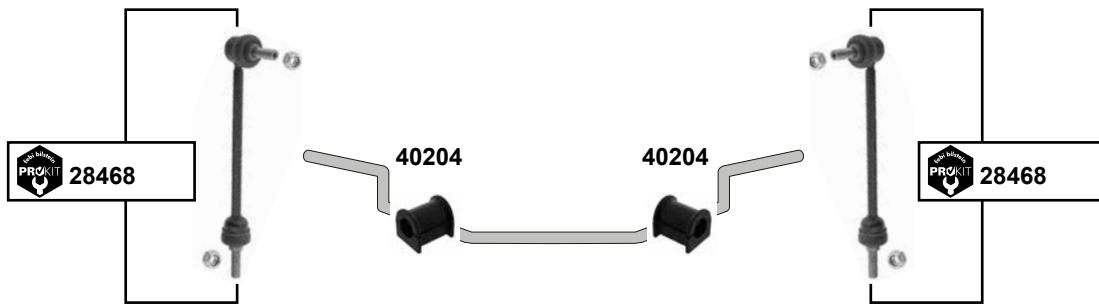

Discovery II (1994 → 2004)