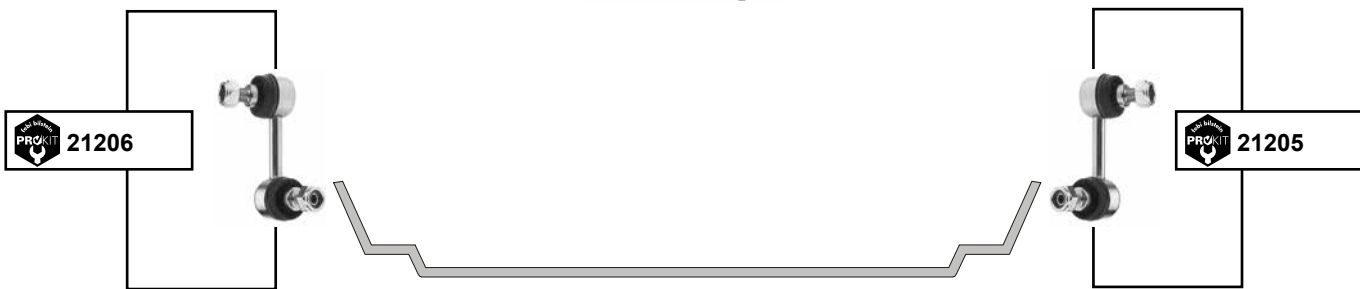

166 (BM 936) (1998 → 2007)

(1) → 07 / (mot.) 2,0 V6 / 2,4 JTD 110KW / 3,0 V6 / Sport

Ref. - No.

21204	60630757	ProKit Verbindungsstange / connecting rod		
21205	60628255	ProKit Verbindungsstange hinten / connecting rod rear		L 95
21206	60628284	ProKit Verbindungsstange hinten / connecting rod rear		L 95
34391	60625002	Federbeinstützlager / suspension strut mount	→ 07	
36156	60695895 S1	Querlenkerlager / control arm mounting		Ø I 12 / A 42
36157	60695895 S2	Querlenkerlager / control arm mounting		Ø I 10 / A 39
36158	60695895 S3	Querlenkerlager / control arm mounting		Ø I 20 / A 62
37013	60662611	Anschlagpuffer für Stoßdämpfer / buffer for shock absorber	(1)	H 70
37045	60627304	Anschlagpuffer für Stoßdämpfer / buffer for shock absorber		
37581	60625002 S1	ProKit Federbeinstützlager / suspension strut mount	→ 07