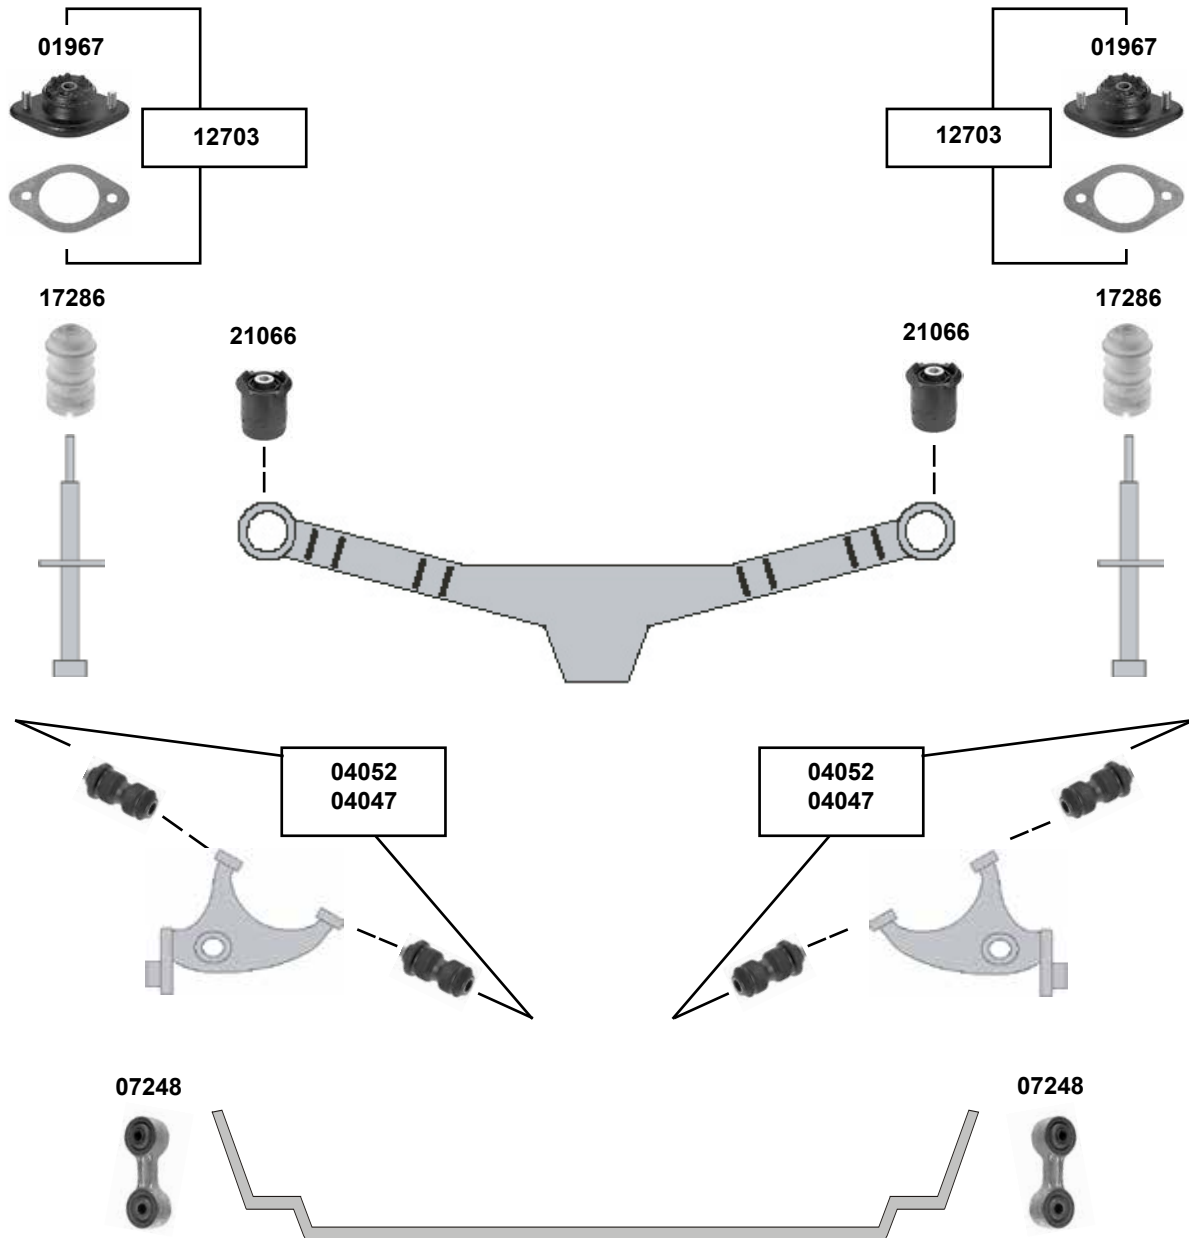

Z3 (E36)
(1994 → 2003)

(1) exzentrisch, für Spurverstellung / eccentric, to track adjustment
excentrique, par rapport au réglage de parallélisme / excéntrico, para variación de vía
eccentrico, alla regolazione della convergenza

Ref. - No.

01967	33 52 1 092 362	Federbeinstützlager / suspension strut mount		
04047	33 32 9 058 822	Rep. Satz Schräglenker / rep. kit semi trailing arm	(1)	12x30/35x69,5
04052	33 32 9 061 945	Rep. Satz Schräglenker / rep. kit semi trailing arm		12x30/35x69,5
07248	33 55 1 135 307	Verbindungsstange / connecting rod		
12703	33 52 1 092 362 S1	Rep. Satz Federbeinstützlager / rep. kit suspension strut mount		
17286	33 53 1 136 395	Anschlagpuffer, Stoßdämpfer / buffer, shock absorber	(ex.) M-Tech / Sport	
21066	33 31 1 090 946	Achskörperlager, Hinterachse / crossmember bush, rear axle		14x59/77x84