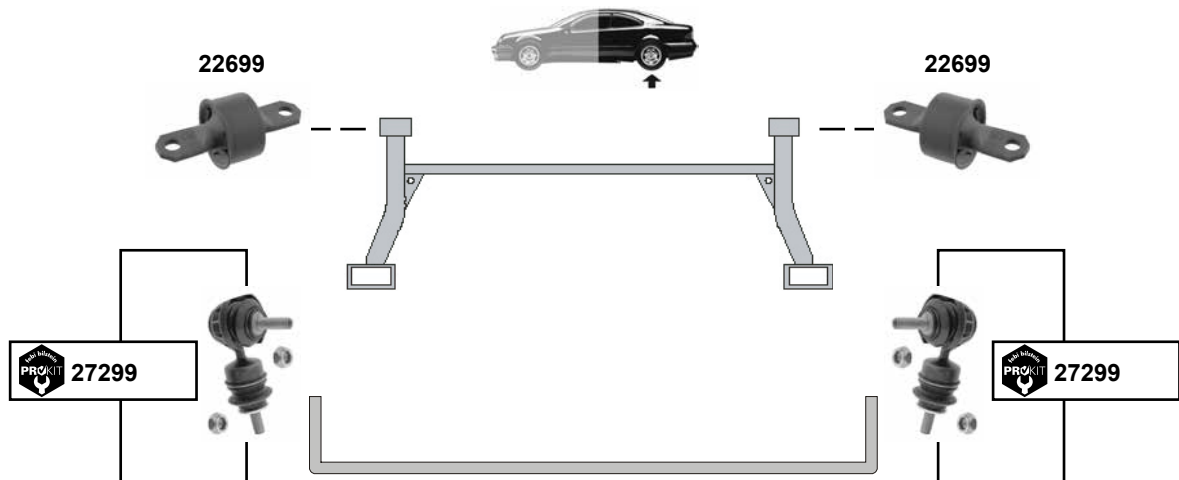

3 (BK)
(2003 → 2009)

Ref. - No.

22408	BP4K-34-170C	ProKit Verbindungsstange / connecting rod		M10x1,25
22699	C2Y6-28-46X	Hinterachslager / rear axle bearing		Ø A 60
27299	BP4K-28-170D	ProKit Verbindungsstange / connecting rod		L 76,5
27912	B32H-34-250E S2	Querlenkerlager / control arm mount		
27913	B32H-34-250E S3	Querlenkerlager / control arm mount		
30786	BP4L-34-380	Federbeinstützlager / suspension strut mount		
30841	BP4K-34-38XA	Kugellager / ball bearing	→ 11/08	Ø A 107
30842	BP4L-34-380 S1	Rep. Satz Federbeinstützlager / rep. kit suspension strut mount		
32418	B32H-34-250E S4	ProKit Querlenkerlager / control arm mount