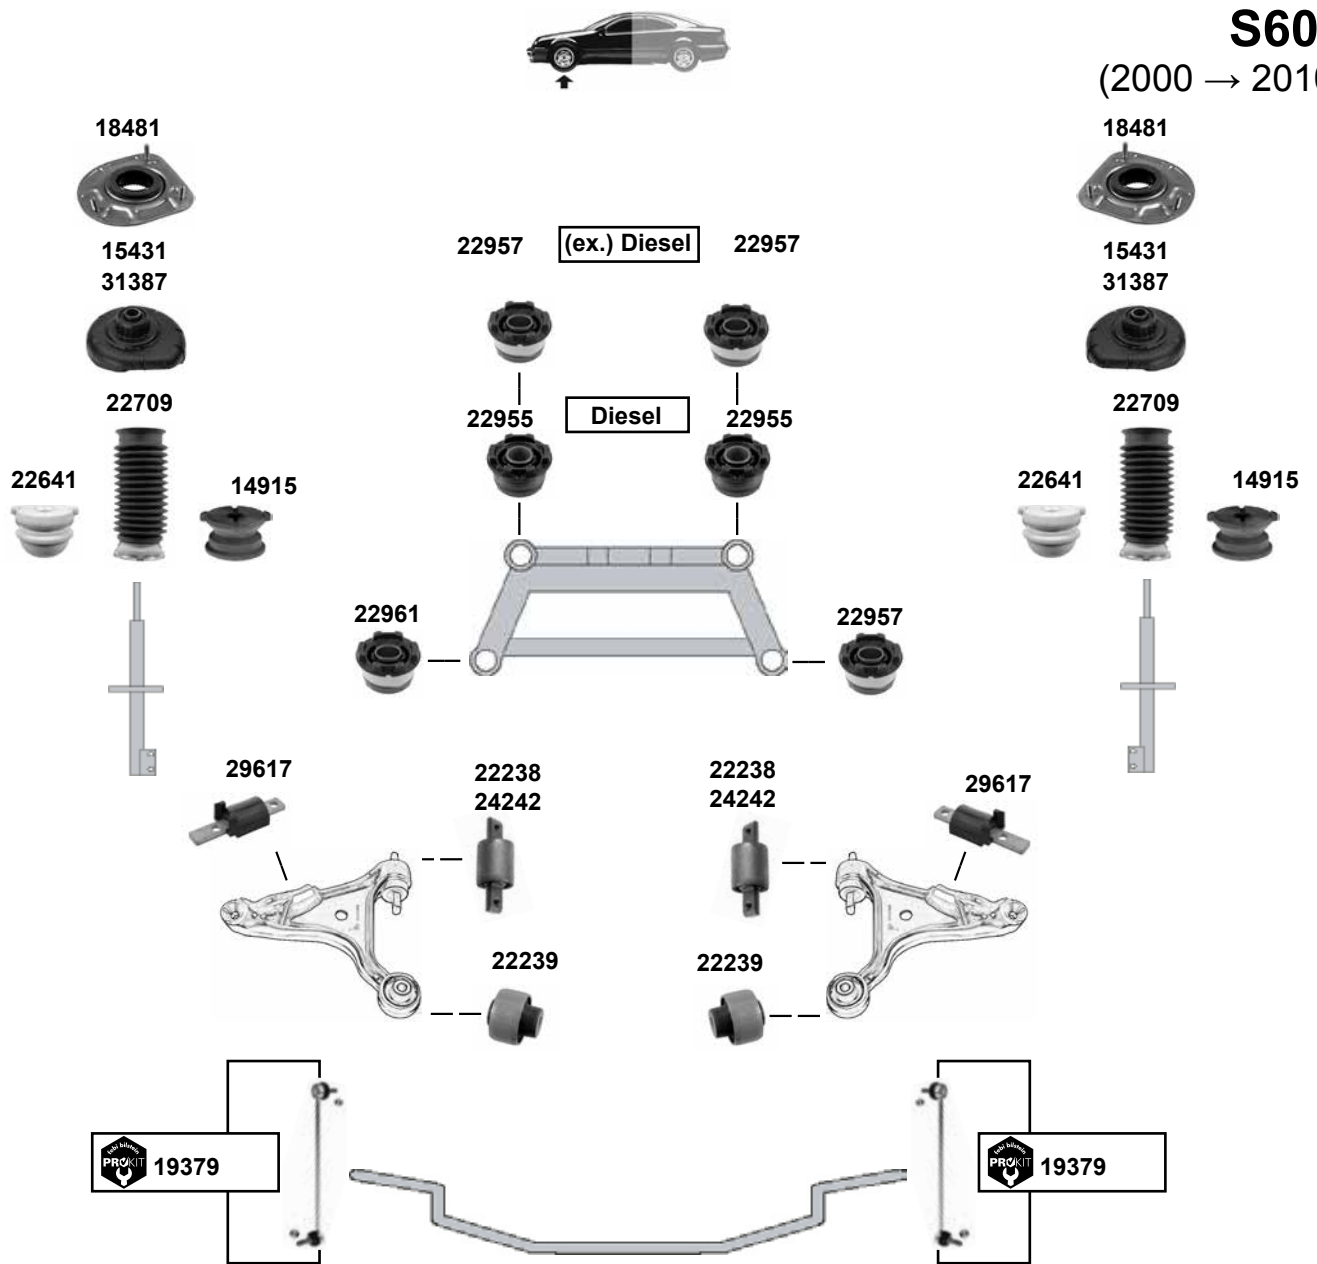

L 76,5  
Ø A 60

**S60 I**

(2000 → 2010)

(1) Wahlweise mit / alternatively with / optionellement avec / intercambiabile con / optativo con febi 24242

(2) Wahlweise mit / alternatively with / optionellement avec / intercambiabile con / optativo con febi 22239