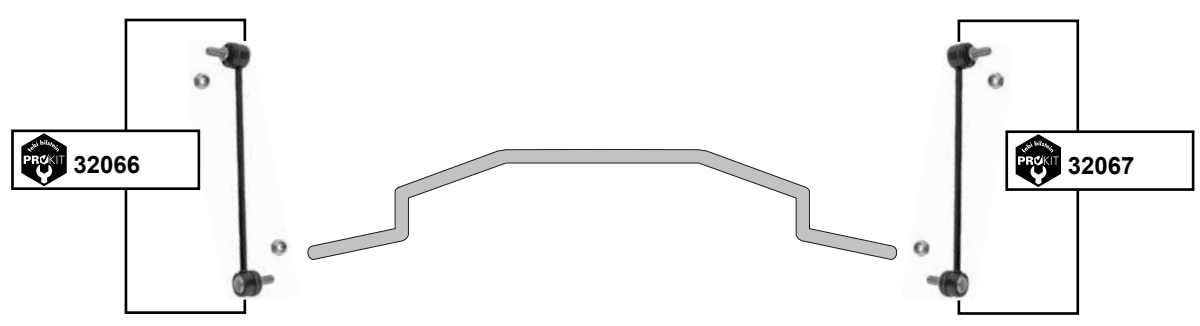

i-10
(2007 →)

Ref. - No.

32066
32067

55530-4H000
55540-4H000

ProKit Verbindungsstange / connecting rod
ProKit Verbindungsstange / connecting rod

L 85
L 85