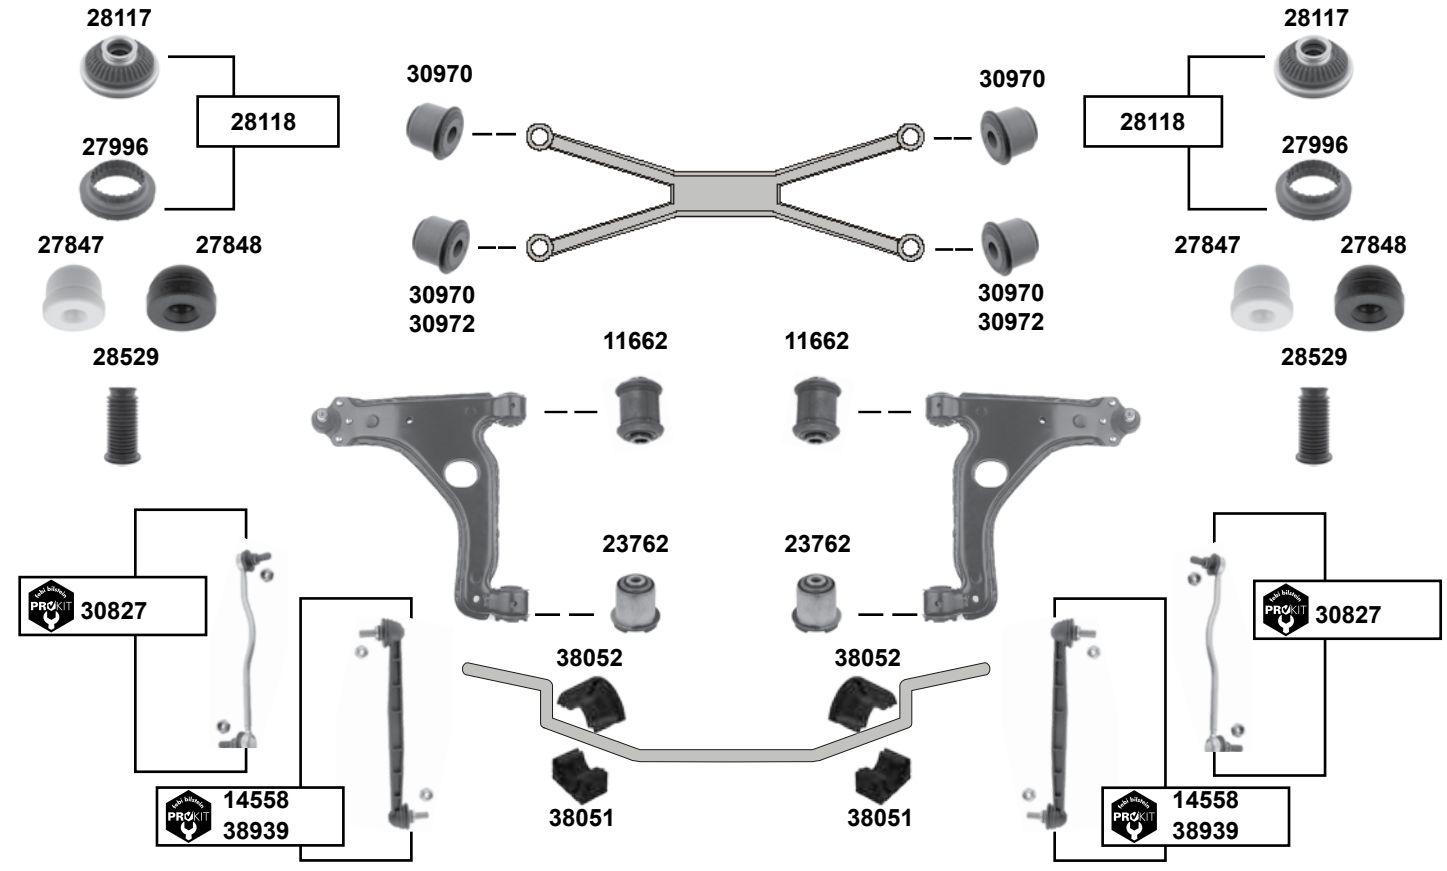

Zafira Mk II
(2005 → 2011)

(1) (ex.) IDS Fahrwerk / IDS chassis   **(2)** (ch.) 82045050 → / (ch.) 8G030384 →

Ref. - No.			
11662	90498738	Querlenkerlager / control arm mount	12x45/48x60
14558	13169439	ProKit Verbindungsstange / connecting rod	(1)
23762	24439582	Querlenkerlager / control arm mount	12x60x46
27847	13117280	Anschlagpuffer Stoßdämpfer / buffer, shock absorber	HD
27848	13189414	Anschlagpuffer Stoßdämpfer / buffer, shock absorber	(ex.) HD
27996	13270705	Kugellager / ball bearing	(2)
28117	13186960	Federbeinstützlager / suspension strut mount	
28118	13186960 S1	Rep. Satz Federbeinstützlager / rep. kit strut mount	
28529	55700767	Schutzhülle / protective cap	L 205
30604	13267215	Hinterachslager / rear axle bearing	
30827	24461353	ProKit Verbindungsstange / connecting rod	IDS+
30970	09223022	Achskörperlager / axle subframe mounting	
30972	13107328	Achskörperlager, hinten / axle subframe mounting, rear	
38051	13204071	Stabilisatorlager, unten / stabilizer mount, lower	Ø I 24
38052	13204070	Stabilisatorlager, oben / stabilizer mount, upper	Ø I 24
38939	13327928	ProKit Verbindungsstange / connecting rod	(ex.) IDS+ L 350