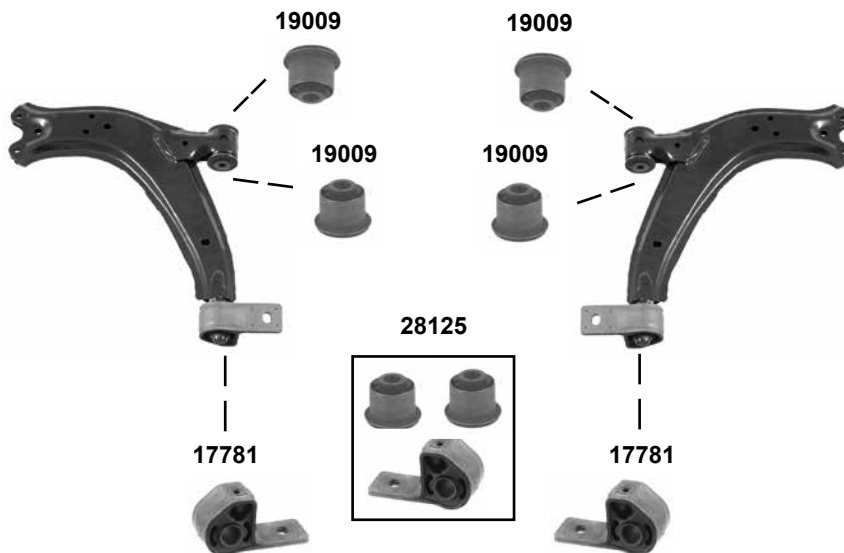

306 (1993 → 2001)