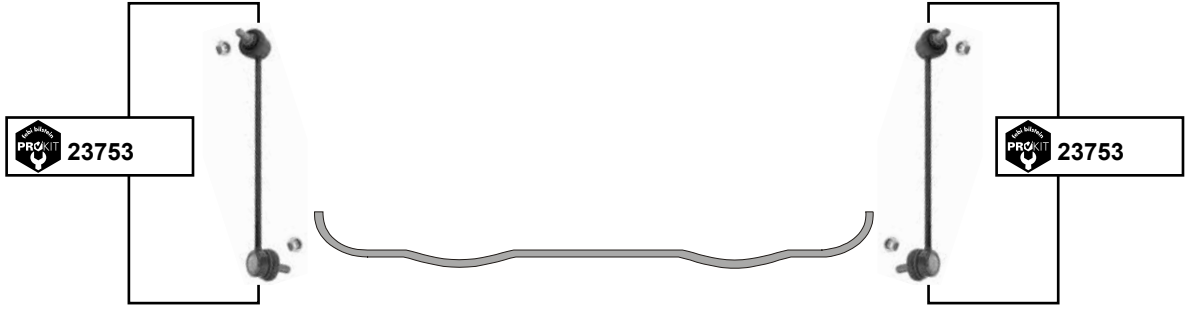

Rezzo
(1997 → 2005)