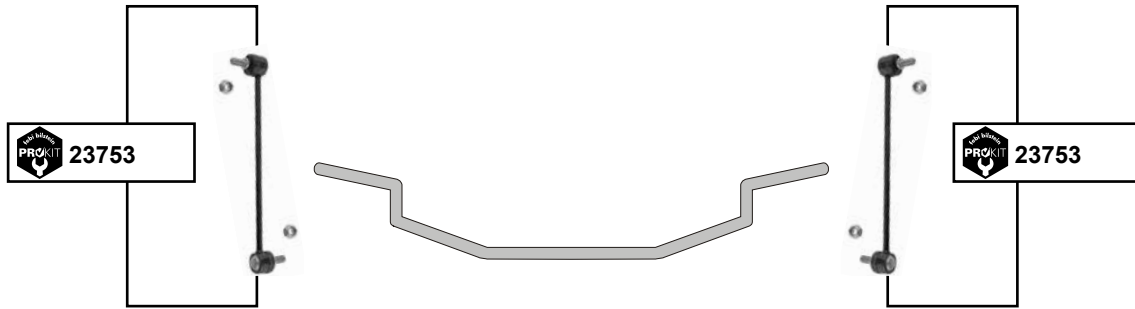

passend für / to fit

CHEVROLET

Car
Division

Rezzo

(1997 → 2005)