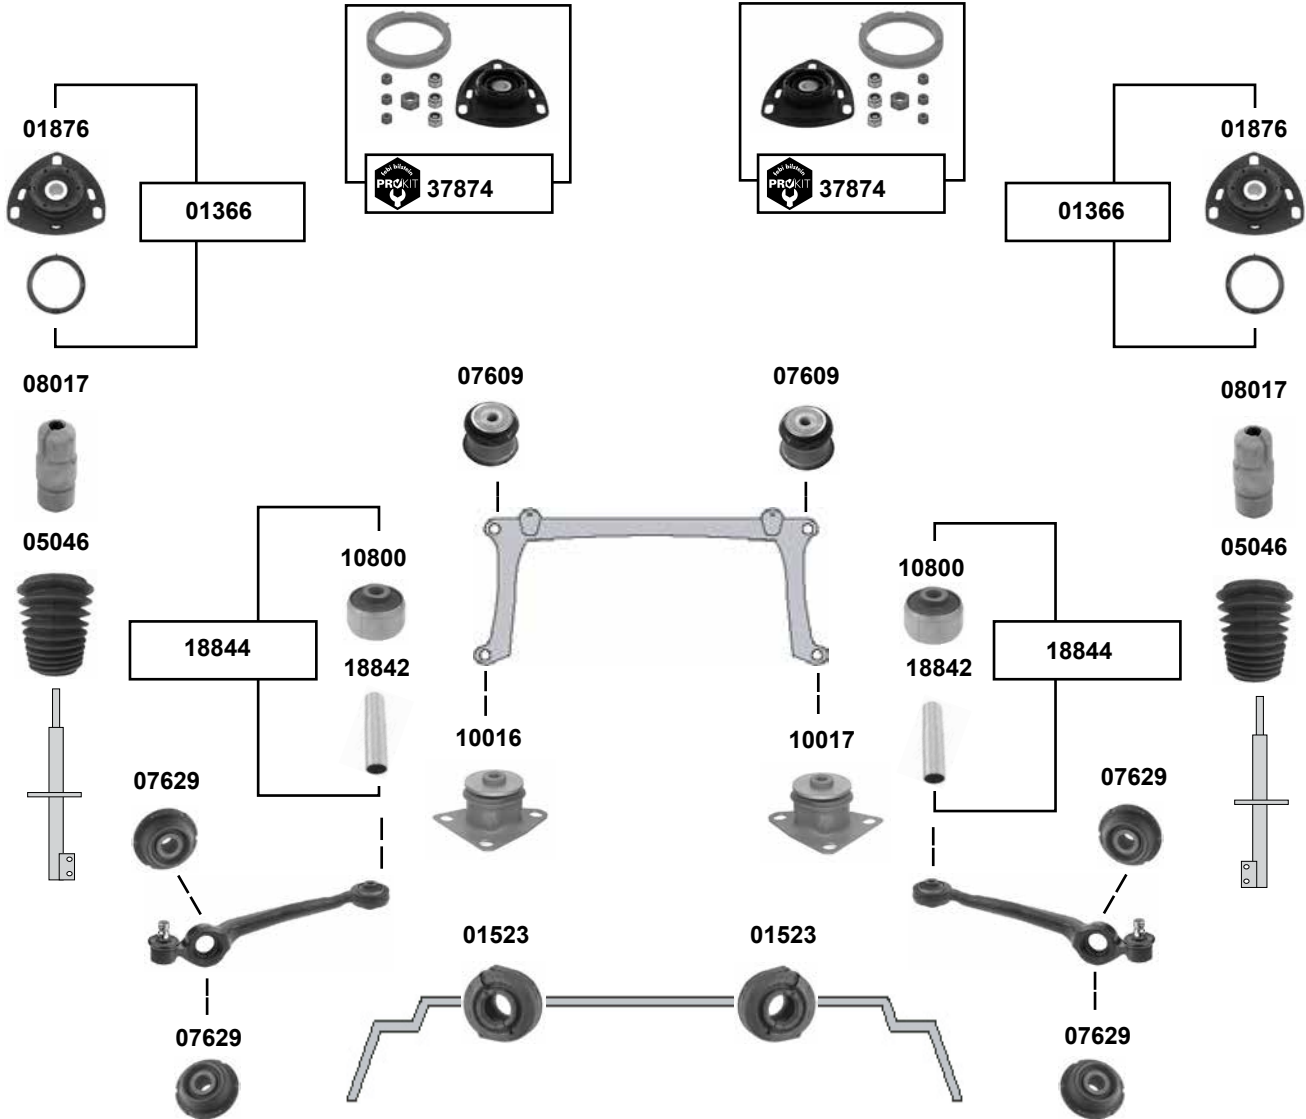

100 / 100 Avant (4A)
(1991 → 1994)

(1)	Limousine	2,0 16 V / 2.3 / 2.3 / 2.8 2,4 D / 2,5 TDI	(ex.) Sport (ex.) Sport

	Ref. - No.			
01366	4A0 412 377 C S1	Rep. Satz Federbeinstützlager / rep. kit suspension strut mount	(1)	Ø | 21
01523	4A0 411 327 A	Stabilisatorlager / stabilizer mount		
01876	4A0 412 377 C	Federbeinstützlager / suspension strut mount		
05046	431 412 175 D	Faltenbalg, Stoßdämpfer / bellow, shock absorber		
07609	4A0 399 415 B	Achskörperlager, Vorderachse / crossmember bush, front axle		
07629	4A0 407 181 A	Stabilisatorlager / stabilizer mount		26,2x63x26 H 90
08017	4A0 412 131	Anschlagpuffer, Stoßdämpfer / buffer, shock absorber		
10016	4A0 399 419 E	Achskörperlager, Vorderachse / crossmember bush, front axle	5 cyl. / 6 cyl.	
10017	4A0 399 420 E	Achskörperlager, Vorderachse / crossmember bush, front axle	5 cyl. / 6 cyl.	
10800	4A0 407 183 D	Querlenkerlager / control arm mount		15x54,5x48
18842	4A0 399 413 A	Hülse / sleeve	(ch.) 4A-M-000 001 →	
18844	4A0 407 183 D S1	Querlenkerlager / control arm mount		15x54,5x48
37874	4A0 412 377 C S1	ProKit Federbeinstützlager / rep. kit suspension strut mount