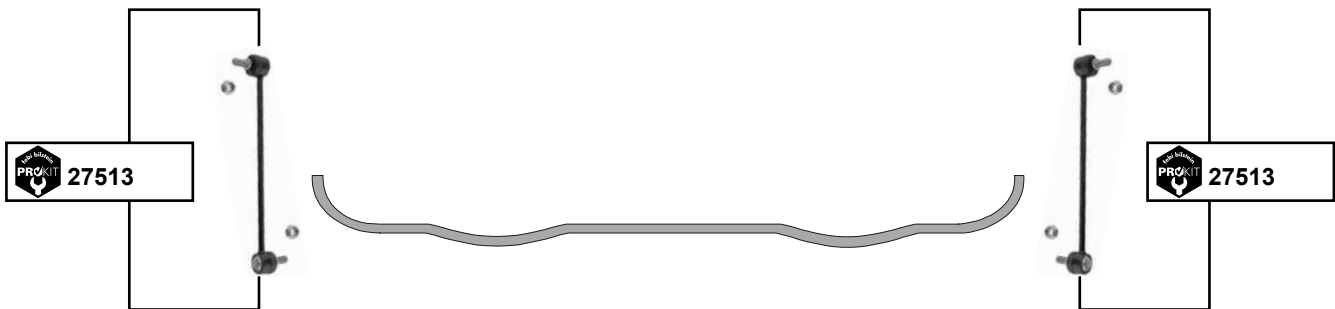

Leganza
(1997 → 2004)

Matiz
(1998 → 2004)