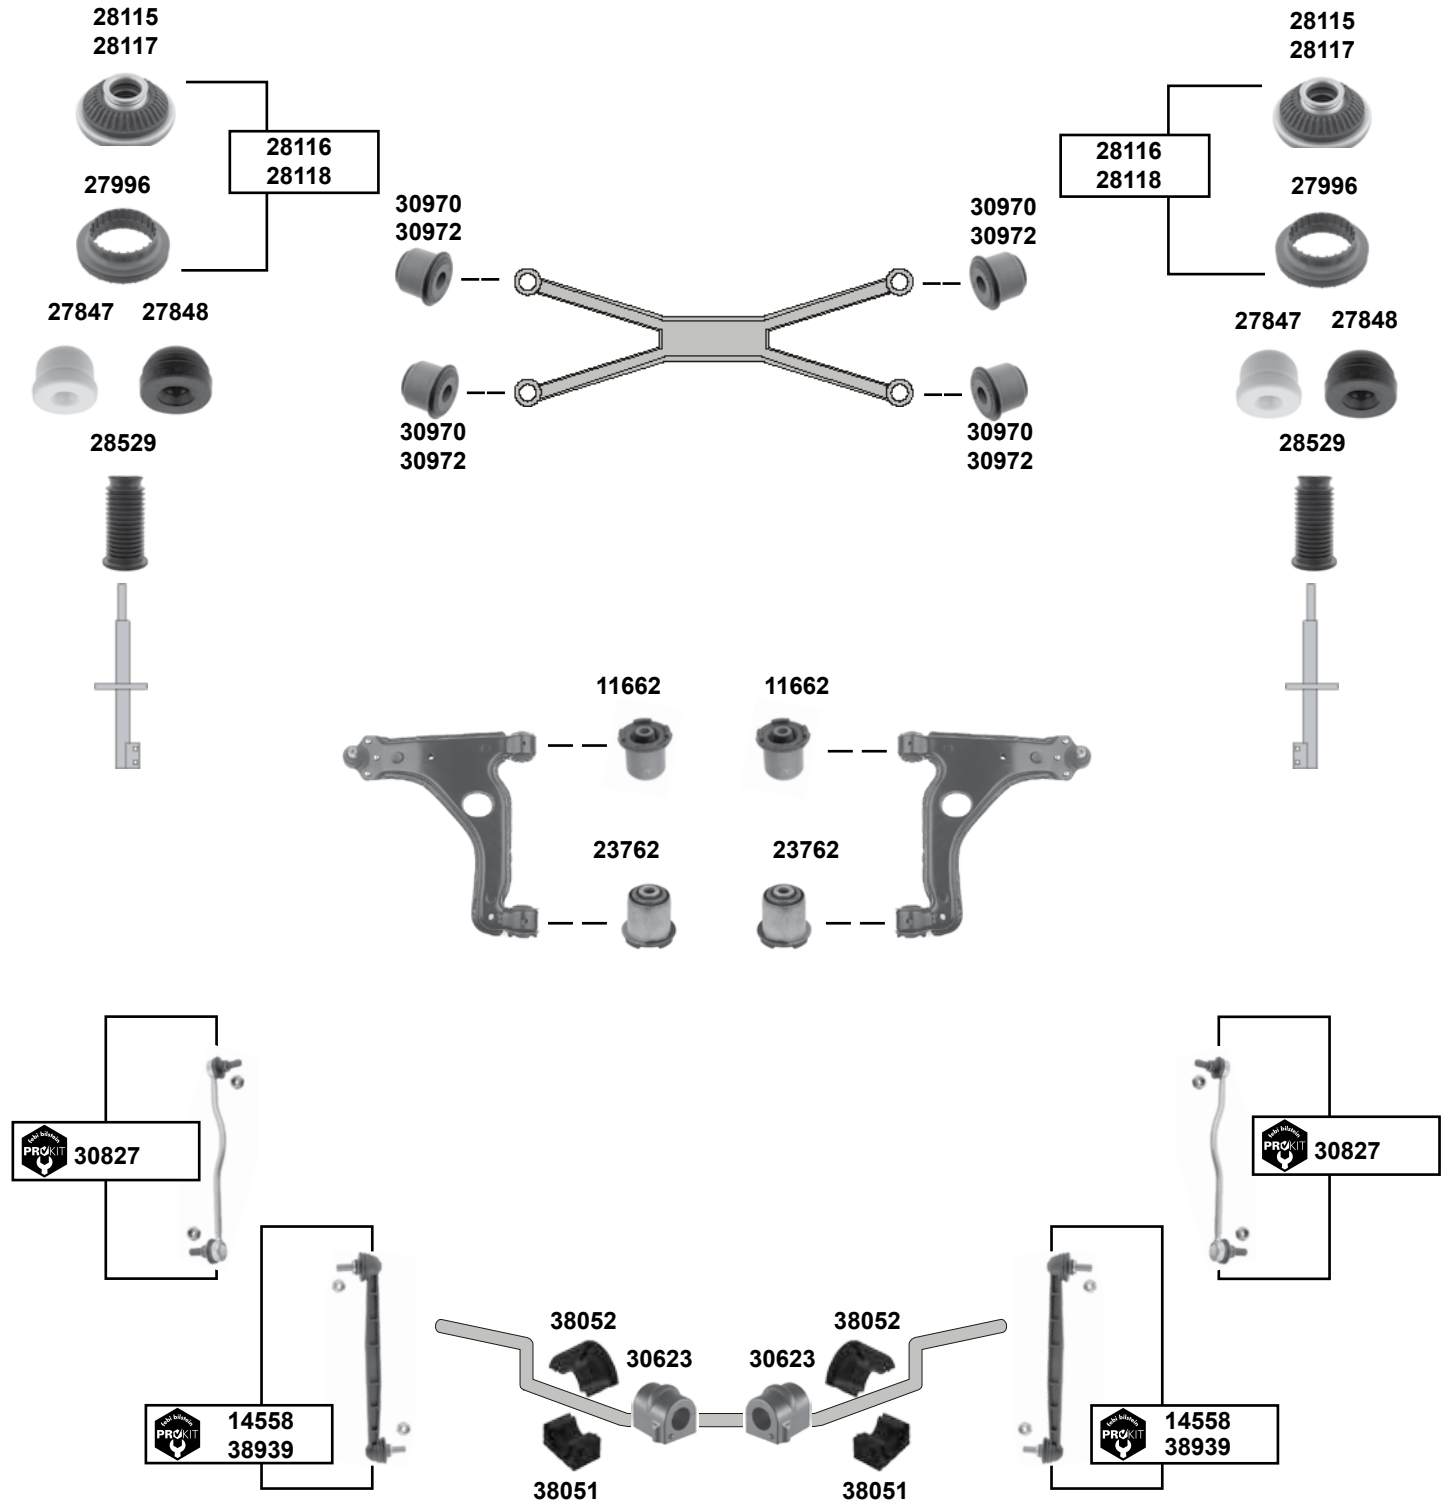

## Astra H (2004 → 2009)

**Astra H**  
(2004 → 2009)

	(1) <b>(ex.)</b> interaktives Fahrwerk / interactive suspension	(2) Schrägheck/Hatchback <b>(ch.)</b> → 52999999, 55999999, 58999999
	(3) Schrägheck, Caravan, Lieferwagen <b>Sport</b> <b>(ch.)</b> 52000001, 55000001, 58000001, 8B000001 →	(4) Schrägheck, Caravan, Lieferwagen <b>(ch.)</b> → 42999999, 45999999, 48999999 alle / all, <b>(ch.)</b> 52000001, 55000001, 58000001, 8B000001 → <b>(ex.) Sport</b>
	(5) <b>(ch.)</b> 82045050 → / <b>(ch.)</b> 85026823 → / <b>(ch.)</b> 88026086 → / <b>(ch.)</b> 8G030384 → / <b>(ch.)</b> 8B000001 →	
	(6) <b>(mot.)</b> Z13DTH <b>(ex.)</b> Optionscode Fertigung / manufacturing NR1, NS1, NS2	