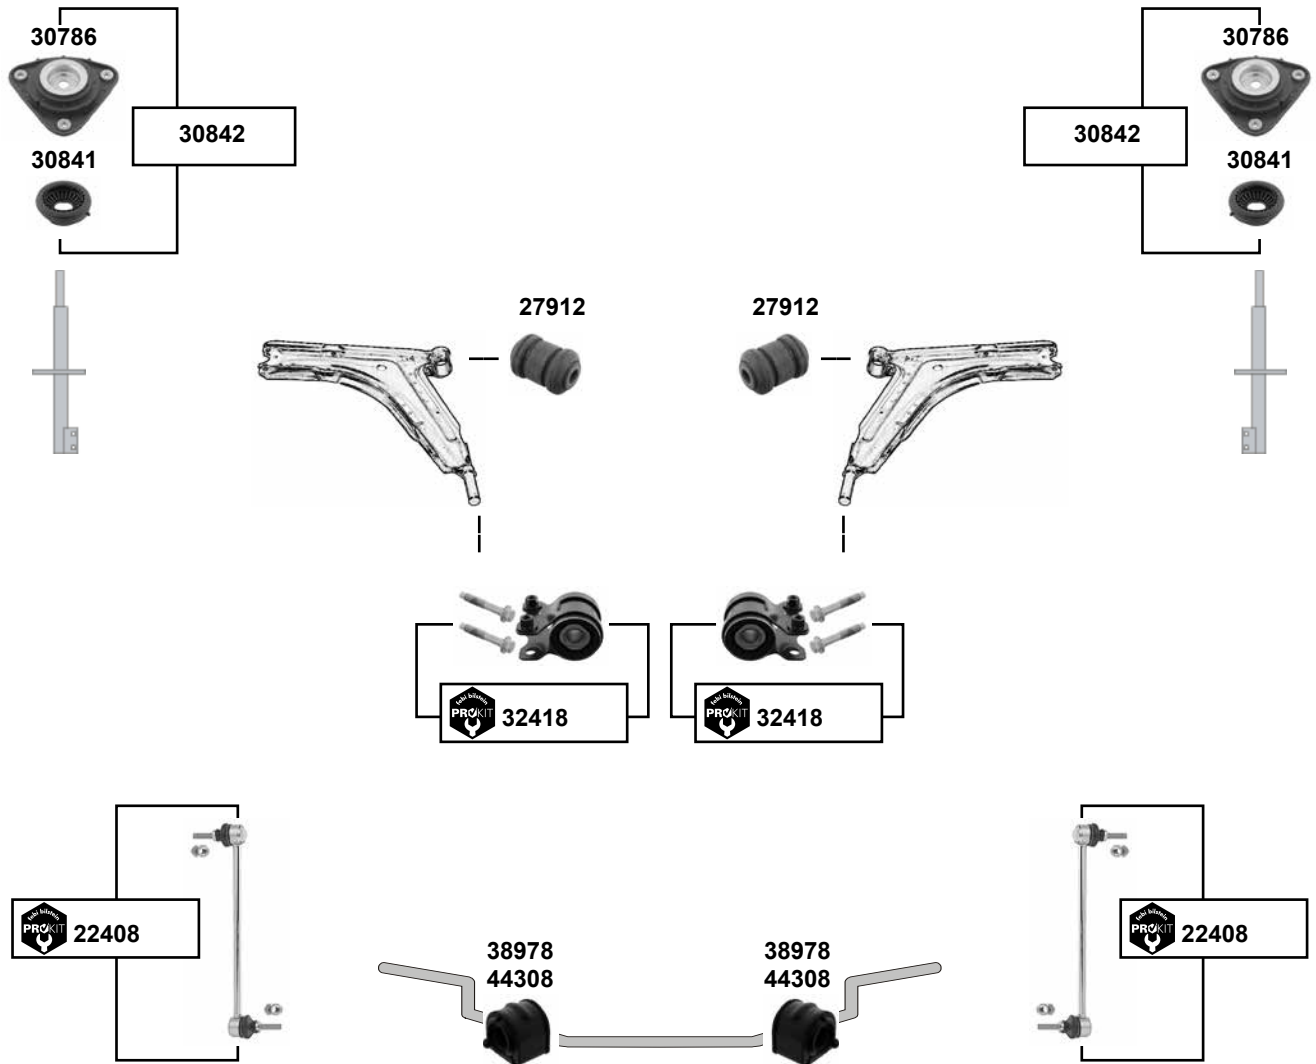

S40 II
(2004 →)

- (1) In Verbindung mit Fahrgestell Comfort / combined with chassis comfort
  Schaltgetriebe MTX75 in Verbindung mit Fahrgestell Effizienz / Manual Transmission MTX75 combined with chassis Efficiency
  D 5244 T8 In Verbindung mit Fahrgestell Dynamic / combined with chassis Dynamic
- (2) In Verbindung mit Fahrgestell Comfort / combined with chassis comfort

Ref. - No.

Part No.	Ref. - No.	Description	Quantity	Dimensions
22408	8623576	ProKit Verbindungsstange / connecting rod		L 298
27912	31277464 SK2	Querlenkerlager / control arm mount		Ø A 41,5 / 45
30786	30681546	Federbeinstützlager unten / suspension strut mount lower		
30841	31262470	Kugellager / ball bearing		Ø A 107
30842	30681546 S1	Rep. Satz Federbeinstützlager / rep. kit suspension strut mount		
32418	31277464 SK3	ProKit Querlenkerlager / control arm mount		
38978	30666266	Stabilisatorlager / stabilizer mount	(1)	Ø | 18
44308	30748803	Stabilisatorlager / stabilizer mount	(2)	Ø | 18