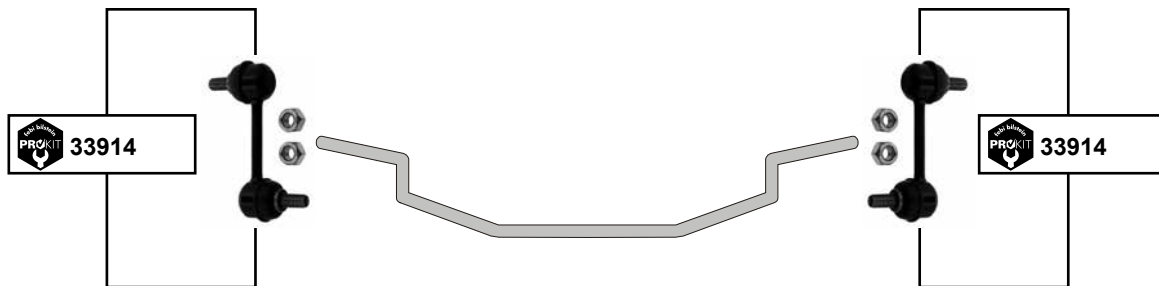

MX-5 (NC)
(2005 → 2008)

Ref. - No.

33914	F151-28-170
33917	F151-34-170
33918	F151-34-150

ProKit Verbindungsstange / connecting rod
ProKit Verbindungsstange / connecting rod
ProKit Verbindungsstange / connecting rod

→ 08/08
→ 08/08

L 85
L 104
L 104