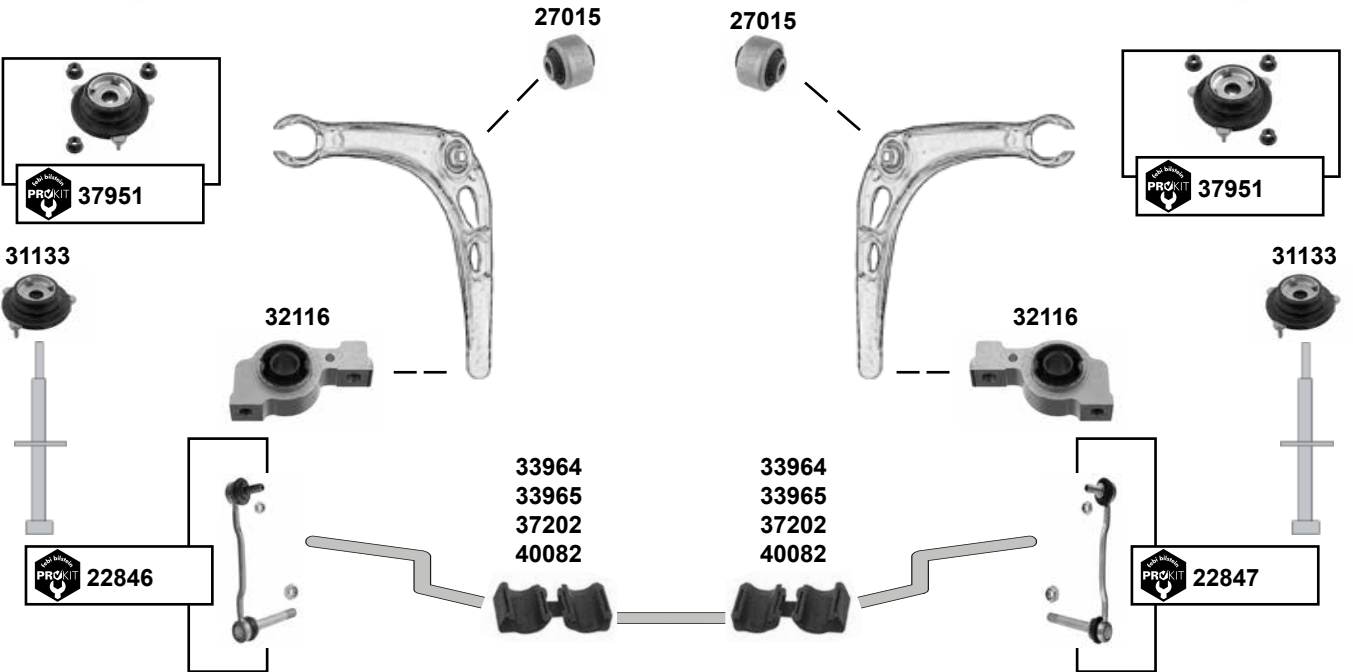

C5 III (2008 →)

- (1) C5 (X7) (mot.) DV6C, DW10BTED4, DW10CTED4, EP6C, EP6CDT M, EP6CDT, EW10A, EW7A, DV6TED4
  C5 (X7) SW (mot.) DV6C, DW10BTED4, DW10CTED4, EP6C, EP6CDT, EW10A, EW7A, DV6TED4

Ref. - No.

22846	5087.52	ProKit Verbindungsstange / connecting rod		
22847	5087.53	ProKit Verbindungsstange / connecting rod		
26932	3523.CA	Querlenkerlager / control arm mount		
26933	3523.AZ	Querlenkerlager / control arm mount		
27015	3523.AQ	Querlenkerlager / control arm mount		
27489	5178.46	ProKit Verbindungsstange / connecting rod		
31133	5038.G1	Federbeinstützlager / suspension strut mount		
32116	3520.W2 S1	Querlenkerlager / control arm mount		
33964	5094.A1	Stabilisatorlager / stabilizer mount		Ø | 24
33965	5094.99	Stabilisatorlager / stabilizer mount		Ø | 25
37202	5094.A0	Stabilisatorlager / stabilizer mount		Ø | 24,5
37951	5038.E6 S1	ProKit Federbeinstützlagersatz / suspension strut mounting kit	(1)	
40082	5094.98	Stabilisatorlager / stabilizer mount		Ø | 23,5