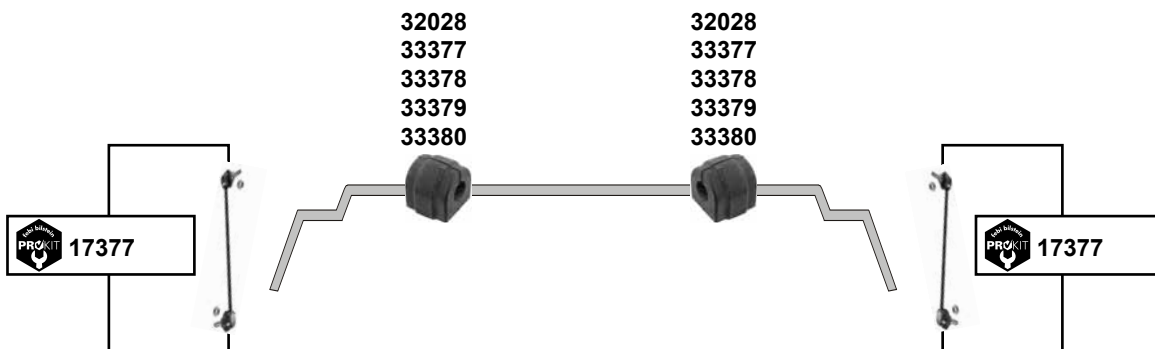

12519
22108

34626

34288

21111
21112
21113