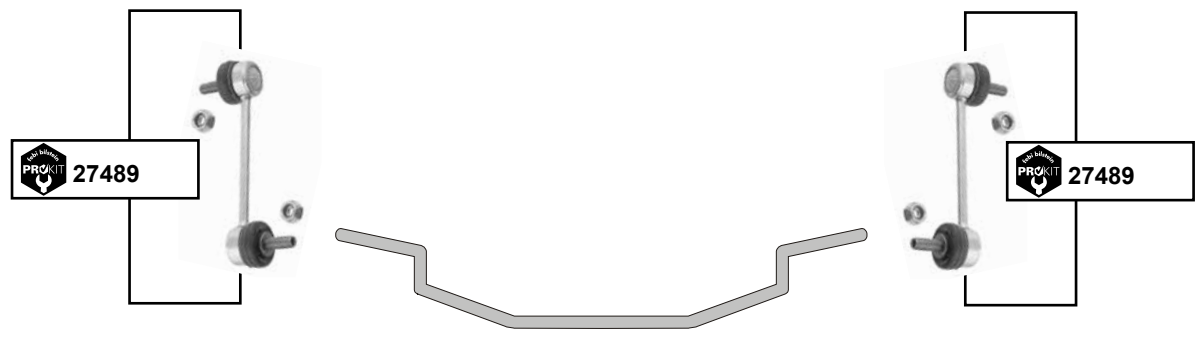

407
(2004 →)

36847

36847

(1) 407/SW 04/05 → / alle / all O 10759 → / nur für Dreieckslenker / only for triangular control arm

Ref. - No.

27489 5178.46
36847 5166.70

ProKit Verbindungsstange / connecting rod
Anschlagpuffer, Stoßdämpfer / buffer, shock absorber

(1)

L 141