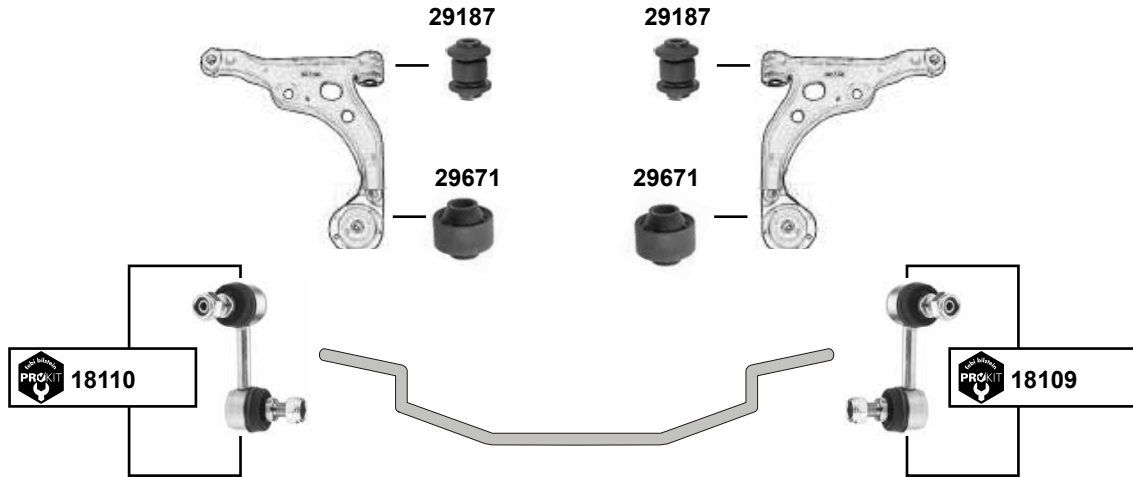

Carina E (T19)
(1992 → 1997)

Ref. - No.

18105
18109
18110
29187
29671

48830-20010
48820-20040
48810-20020
48069-20260 S1
48068-20260 S2

ProKit Verbindungsstange / connecting rod
ProKit Verbindungsstange / connecting rod
ProKit Verbindungsstange / connecting rod
Querlenkerlager / control arm mount
Querlenkerlager / control arm mount

→ 01/96

L 105
Mx1,25
Mx1,25
Ø A 60,5