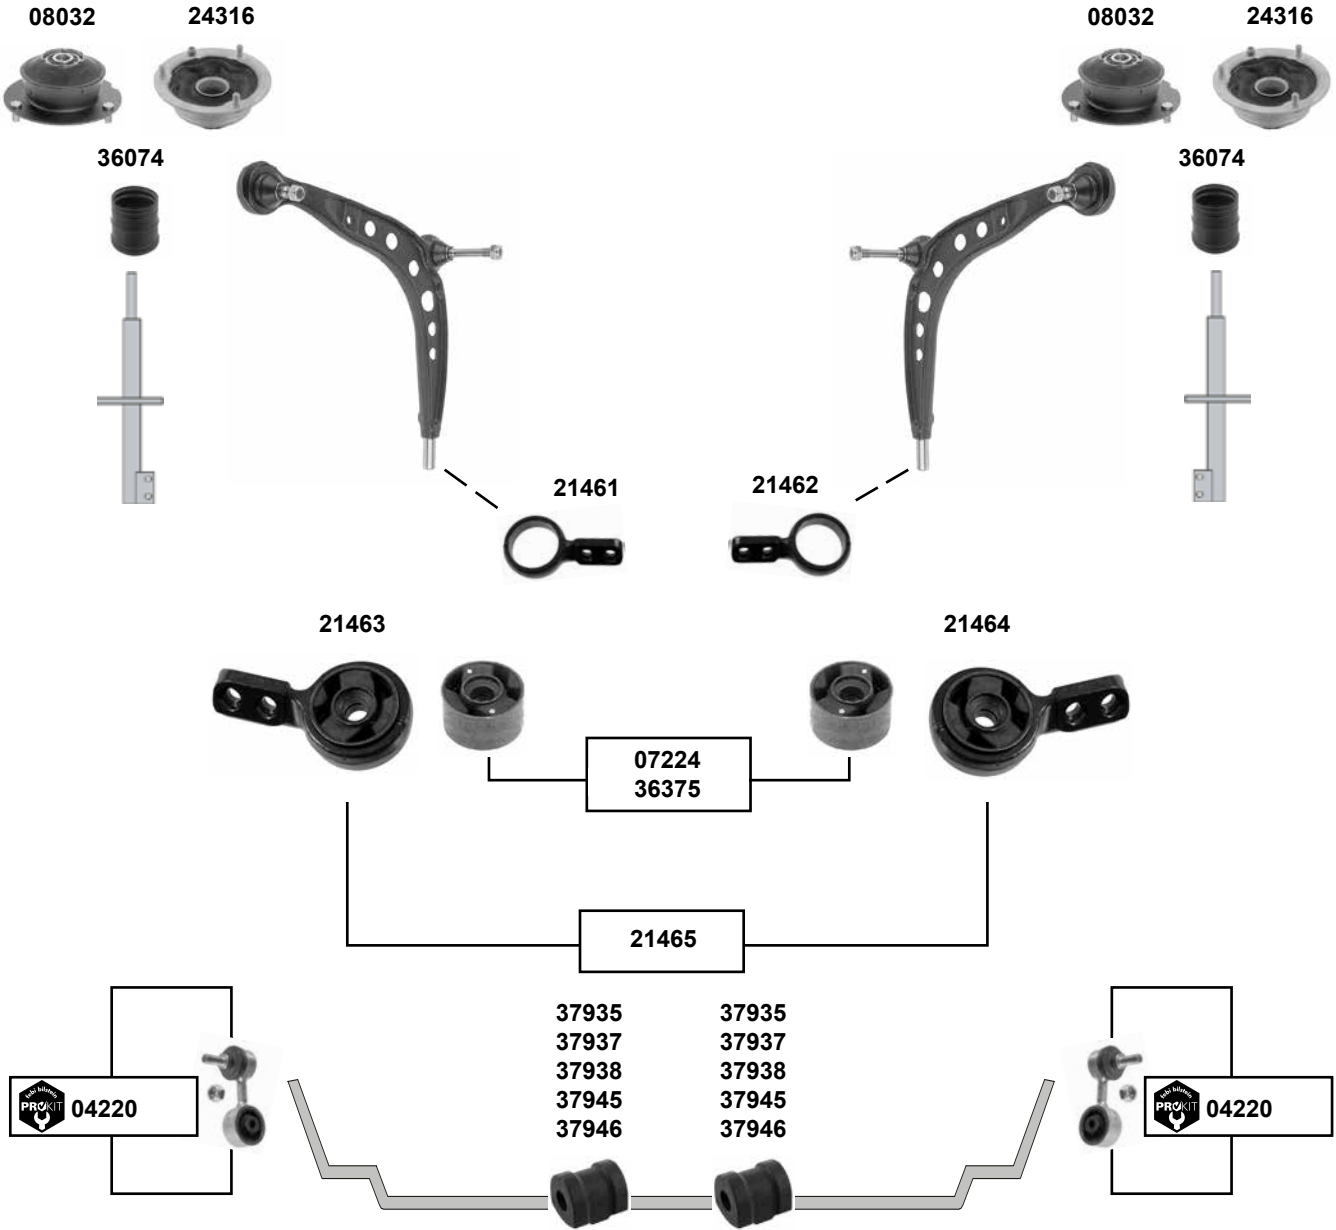

Z3 / Z3 Coupé (E36)
(1994 → 2003)

	Ref. - No.			
04220	31 35 1 091 764	ProKit Verbindungsstange / connecting rod		L 102
07224	31 12 9 059 288	Rep. Satz Querlenkerlager / rep. kit control arm mount		
08032	31 33 1 092 885	Federbeinstützlager / suspension strut mount	OLD	
21461	31 12 1 139 789	Halter / retainer		
21462	31 12 1 139 790	Halter / retainer		
21463	31 12 1 136 531	Querlenkerlager mit Halter / control arm mount with holder		
21464	31 12 1 136 532	Querlenkerlager mit Halter / control arm mount with holder		
21465	31 12 1 136 531 S1	Rep. Satz Halter mit Lager / rep kit. retainer with mount		
24316	31 33 6 779 613	Federbeinstützlager / suspension strut mount	NEW	
36074	31 35 1 137 932	Schützhülle für Federbein / protective cap for strut		H 86
36375	31 12 9 069 035	Rep. Satz Querlenkerlager / rep. kit control arm mount	M 3,2	18x60x34
37935	31 35 1 091 228	Stabilisatorlager / stabilizer mount		Ø | 23,4
37937	31 35 1 090 268	Stabilisatorlager / stabilizer mount		Ø | 25,5
37938	31 35 1 090 186	Stabilisatorlager / stabilizer mount		Ø | 25,4
37945	31 35 1 090 263	Stabilisatorlager / stabilizer mount		Ø | 24
37946	31 35 1 090 300	Stabilisatorlager / stabilizer mount		Ø | 22,5