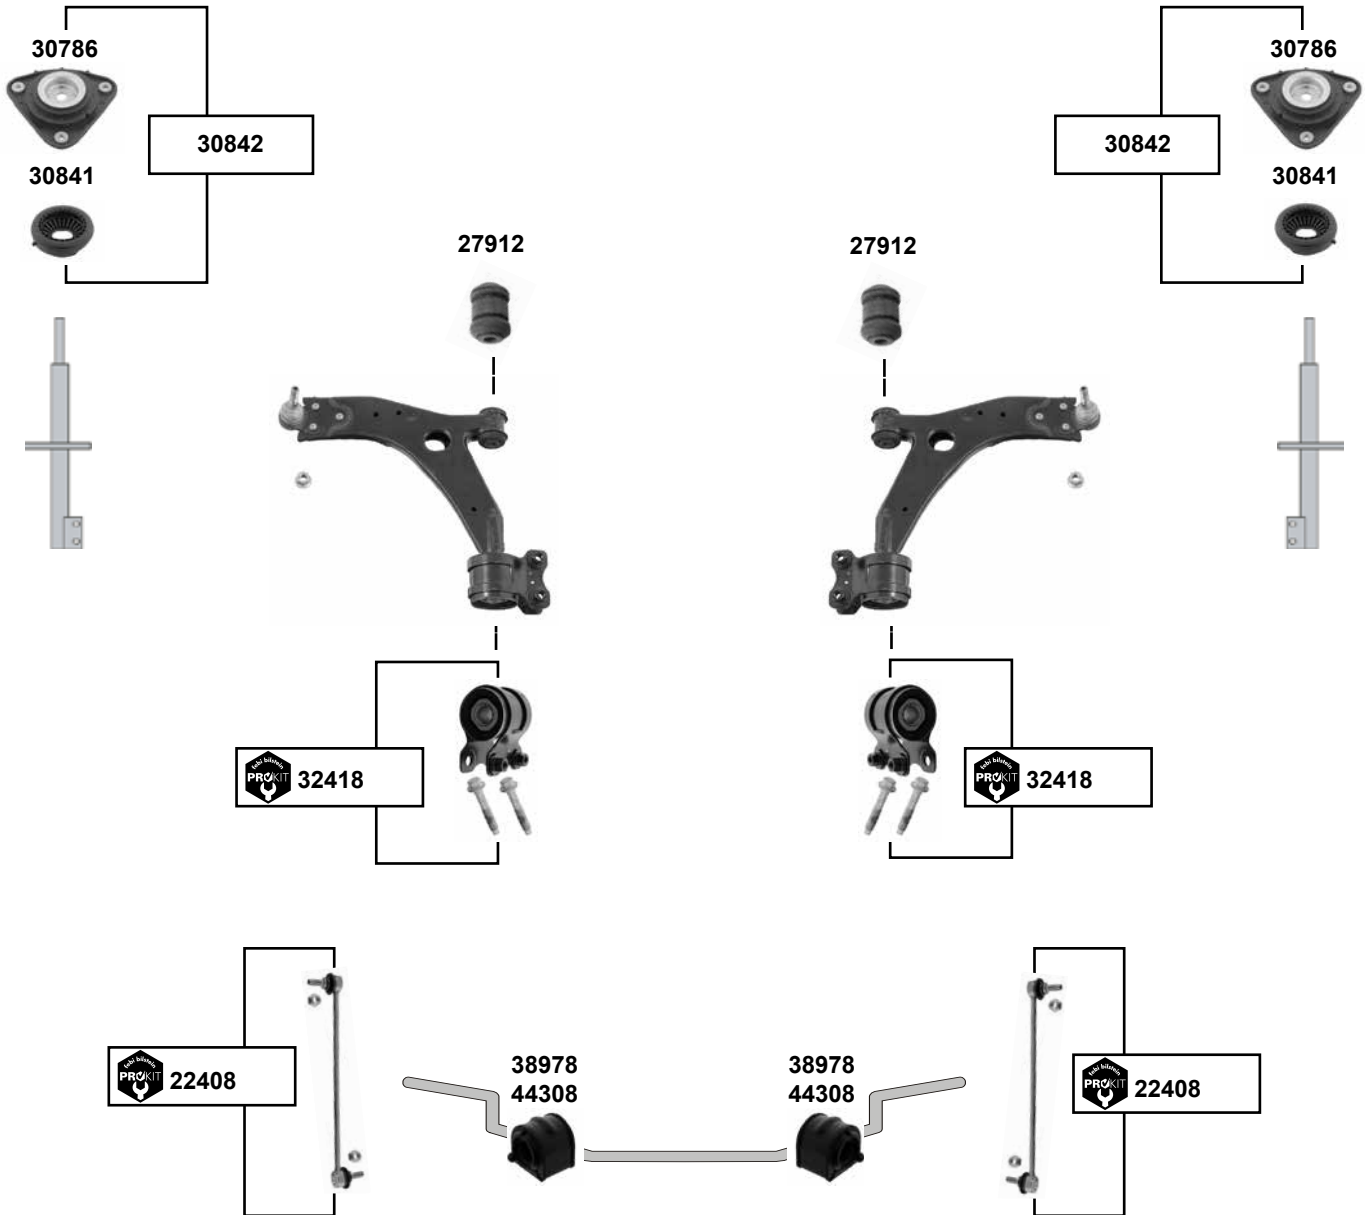

Limousine / Sedan

H 115  
L 110  
Ø A 60

**Focus 04**

(07/04 → 12/07)

(1) nur / only : Limousine

	Ref. - No.			
<b>22408</b>	1 230 909	ProKit Verbindungsstange / connecting rod	→ 11/07	L 298
<b>27912</b>	1 477 858 S2	Querlenkerlager / control arm mount		
<b>30786</b>	1 377 471	Federbeinstützlager / suspension strut mount	(ex.) ST	
<b>30841</b>	1 508 111	Kugellager / ball bearing	(ex.) ST	
<b>30842</b>	1 377 471 S1	Rep. Satz Federbeinstützlager / rep. kit suspension strut mount	(ex.) ST	
<b>32418</b>	1 477 858 S3	ProKit Querlenkerlager / control arm mount		
<b>38978</b>	1 305 960	Stabilisatorlager / stabilizer mount	nur / only Turnier	Ø   18
<b>44308</b>	1 348 231	Stabilisatorlager / stabilizer mount	(1)	Ø   18