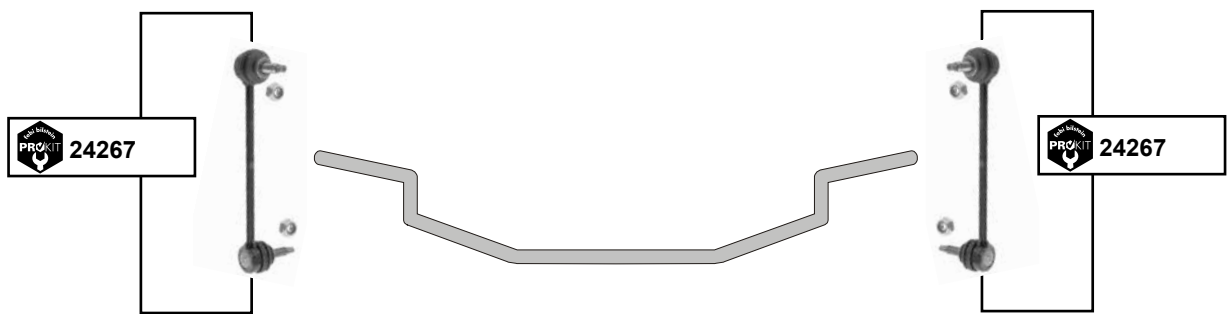

Vaneo (BM 414) (2002 →)