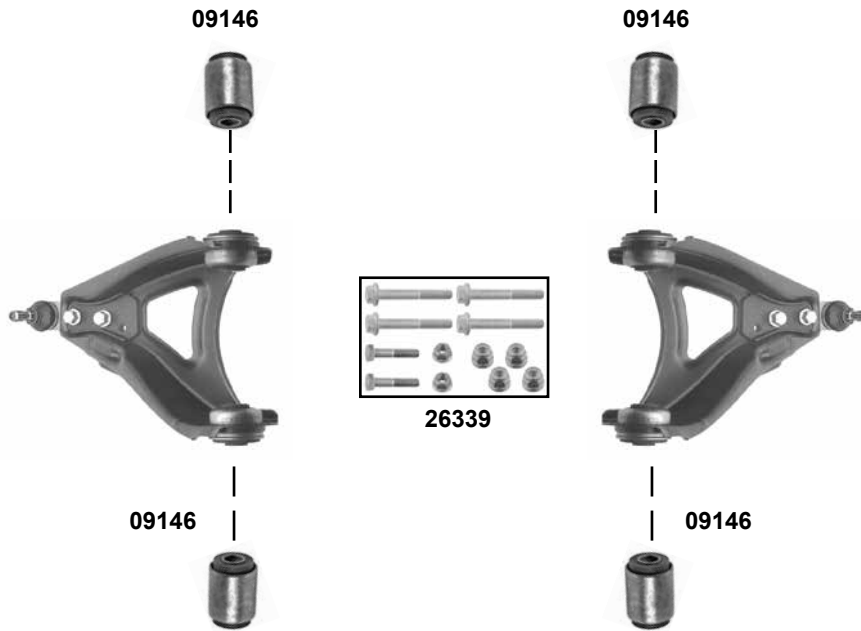

R9 / R11 (1982 → 1989)

Ref. - No.

09146	77 04 000 681
21261	77 01 464 321
26339	77 00 763 538 S

Querlenkerlager / control arm mount
Achsrohrlagersatz Hinterachse / axle tube bearing kit rear axle
Schraubensatz für Querlenker / screw kit for control arms

12x32x46