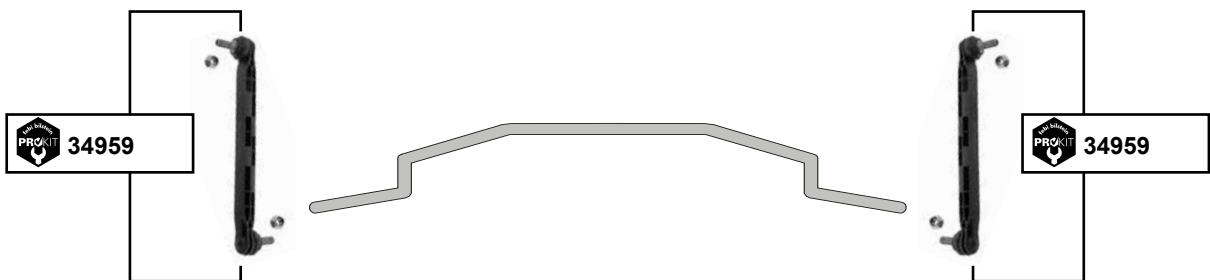

36356

36356

Ref. - No.

34959 13219141
36356 13251764
40629 13505131
43718 13334022

ProKit Verbindungsstange / connecting rod
Anschlagpuffer / buffer
Federbeinstützlager / suspension strut mount
Querlenkerlager / control arm mount

L 304

L 333