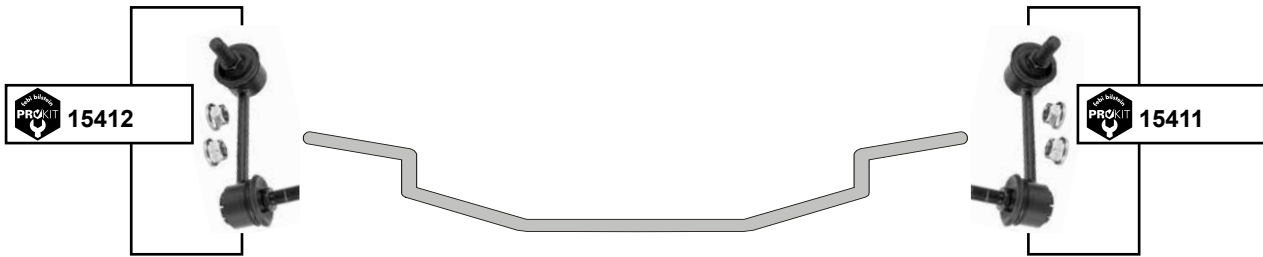

passend für / to fit

FORD

**Car
Division**

Probe 91/ 93

(10/92 → 07/97)

Ref. - No.

15411	3 410 591
15412	3 410 592
15413	3 799 085

ProKit Verbindungsstange rechts / connecting rod right
ProKit Verbindungsstange links / connecting rod left
ProKit Verbindungsstange / connecting rod

L 105
L 105
L 87