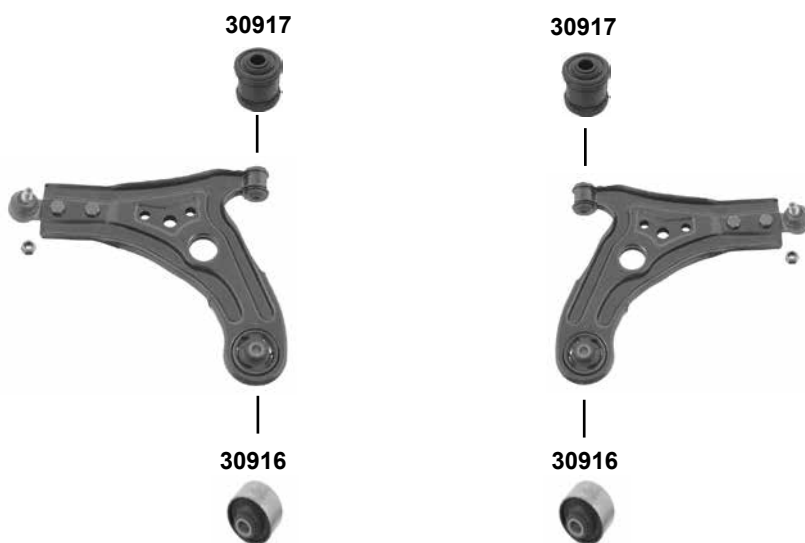

Aveo (2005 →)

Ref. - No.

23753	96391875
30916	96653381
30917	96535087

ProKit Verbindungsstange / connecting rod
Querlenkerlager / control arm mount
Querlenkerlager / control arm mount

(ch.) 033314 →

AØ 18 IØ 12