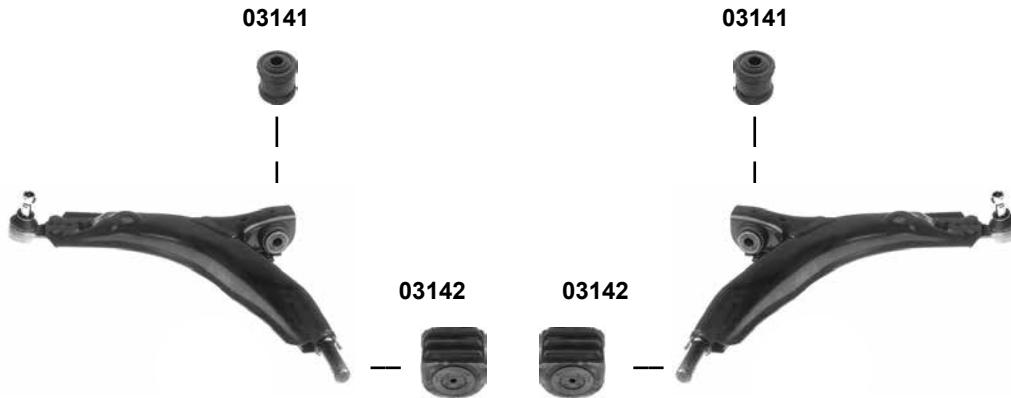

Espero (1991 → 1999)

Ref. - No.

03141	9633 5966	Querlenkerlager / control arm mount	59x46x14,5
03142	9023 5040	Querlenkerlager / control arm mount	21x56x54,5
03207	0287 5013 S1	ProKit Verbindungsstangensatz / connecting rod set	
03212	0287 5013	Verbindungsstangenlager / connecting rod bearing