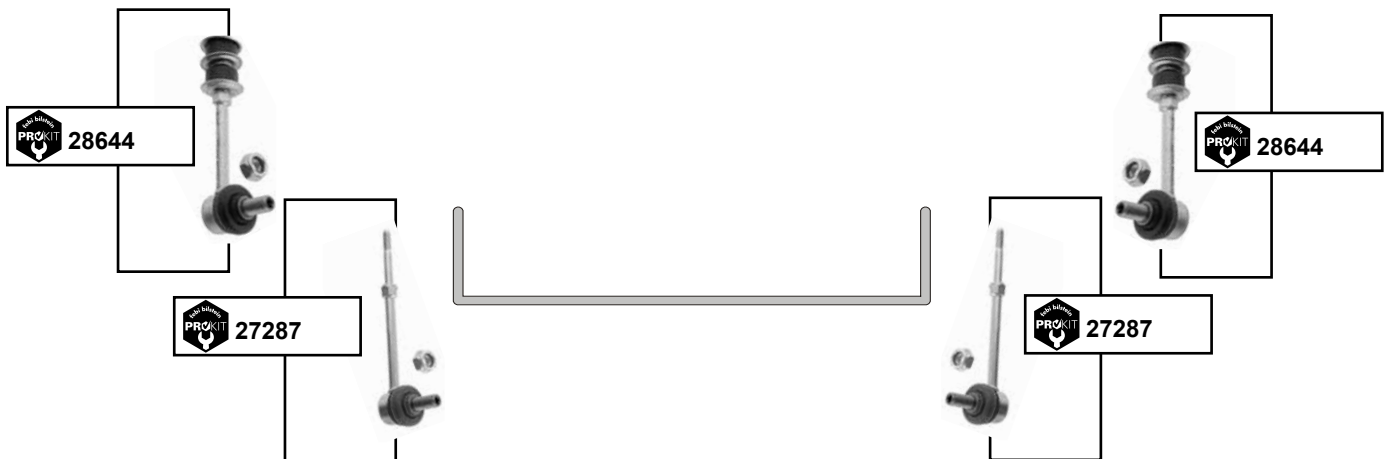

Ref. - No.

27287	48830-60030	ProKit Verbindungsstange / connecting rod	12/02 →	L 175
27335	48820-60050	ProKit Verbindungsstange / connecting rod	12/02 →	L 140
27336	48810-60040	ProKit Verbindungsstange / connecting rod	12/02 →	L 140
28591	48820-AD010	ProKit Verbindungsstange / connecting rod	→ 11/02	L 192,6
28644	48830-35020 S1	ProKit Verbindungsstange / connecting rod	→ 11/02	L 53
34665	48820-35010	ProKit Verbindungsstange / connecting rod		L 92