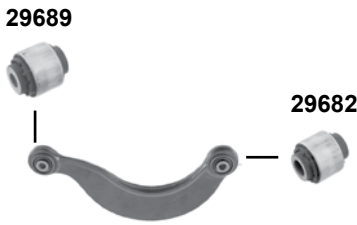

## Q3 (8U) (2011 →)

38384  
38386  
38387

38384  
38386  
38387

- (1) nur paarweise tauschen / replace in pairs only
- (2) für Fahrzeuge mit elektr. Dämpferregulierung / for vehicles with electronic suspension control / PR-G43
- (3) für Fahrzeuge ohne elektr. Dämpferregulierung / for vehicles without electronic suspension control / PR-G09
- (4) Q3 Quattro 2,0B (mot.) CCZC, CPSA) 2,0D (mot.) CFGC, CFFB, CFGD, CLLB) 2,5B (mot.) CTSA // Q3 alle / all