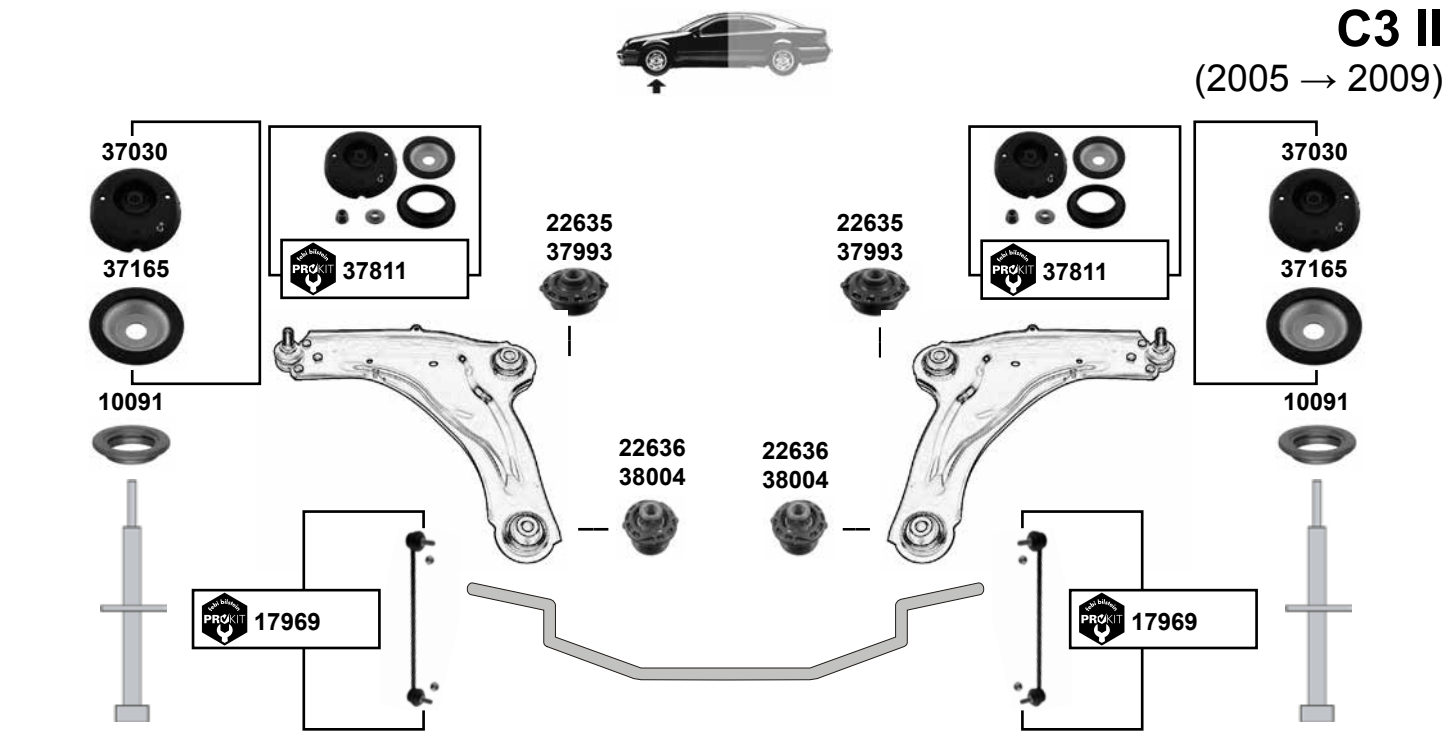

## C3 II

(2005 → 2009)

(1) (mot.) TU3JP / TU5JP4 / DVATED4 / ET3J4 / TU1A / TU3A / DV4TD / DV6TED4 FAP

(2) alle / all (ex.) DV6ATED4

(3) alle / all Bitte Abmessungen beachten / please note dimensions

(4) (mot.) DV6ATED4, TU5JP4, DV6TED4, ET3J4, TU3A, TU3JP//  
(mot.) TU3JP, TU1A DV4TD normale Aufhängung / standard suspension