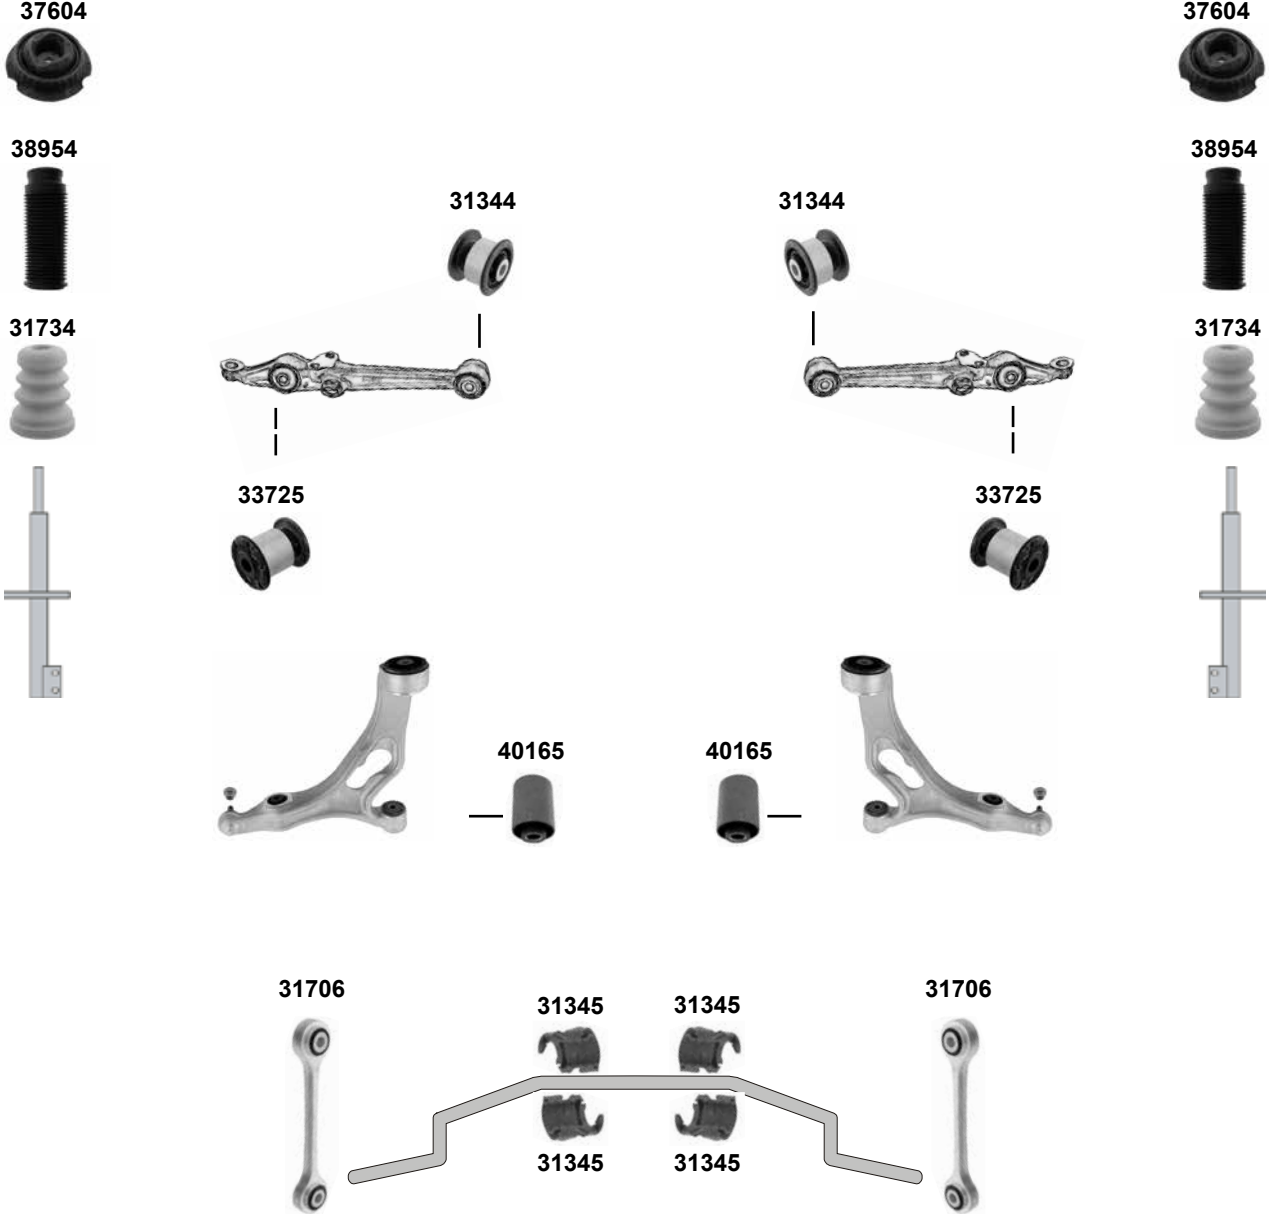

Q7 (4L)
(2007 →)

(1) PR 1BA, 1BM, 1BV, 1BW

	Ref. - No.			
31344	7L0 407 077	Querlenkerlager / control arm mount		Ø A 40
31345	7L8 411 313 B	Verbindungsstange / connecting rod		L 244,2 / 197
31706	7L0 411 317	Querlenkerlager / control arm mount		Ø A 40
31734	7L8 412 303	Anschlagpuffer, Stoßdämpfer / buffer, shock absorber	(ex.) Sport	H 78
33725	7L0 407 183 A	Querlenkerlager / control arm mount		Ø A 40
37604	7L0 412 327 A	Federbeinstützlager / suspension strut mount		ØI 11,83
38954	7L0 412 137	Schutzhülle Stoßdämpfer / protective cap shock absorber	(1)	H 210
40165	7L0 412 333 A	Querlenkerlager / control arm mount