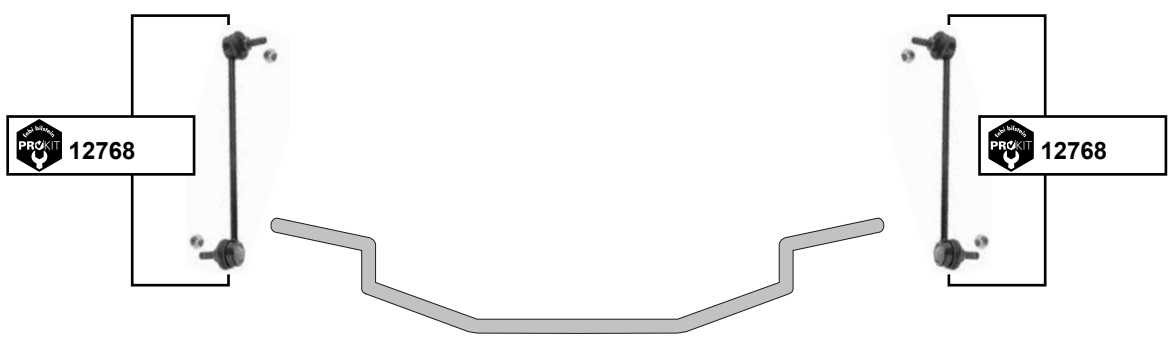

Marea (BM 185)
(1996 → 2002)

12083

12083