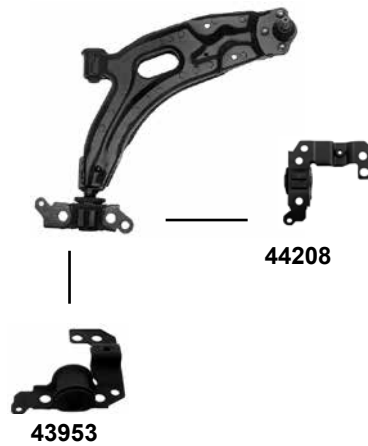

44208

43955