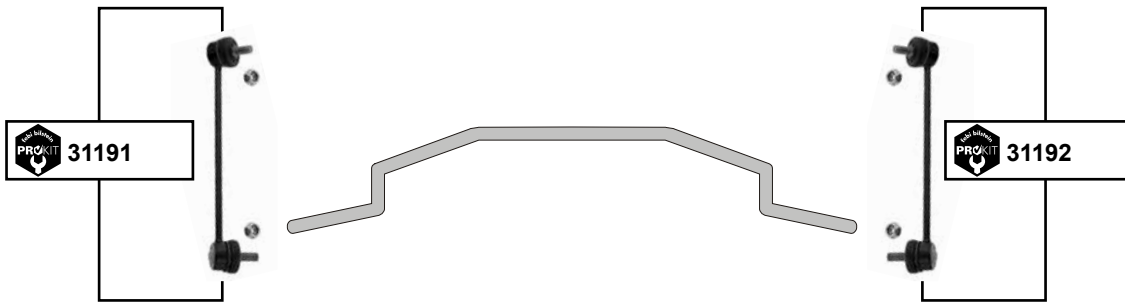

Rio I
(2000 → 2005)

Ref. - No.

31107	54820-FD000	ProKit Verbindungsstange / connecting rod	07/02 →	L 218
31108	54830-FD000	ProKit Verbindungsstange / connecting rod	07/02 →	L 218
31191	0K33C-34-160A	ProKit Verbindungsstange / connecting rod	→ 07/02	L 240
31192	0K33C-34-150A	ProKit Verbindungsstange / connecting rod	→ 07/02	L 240