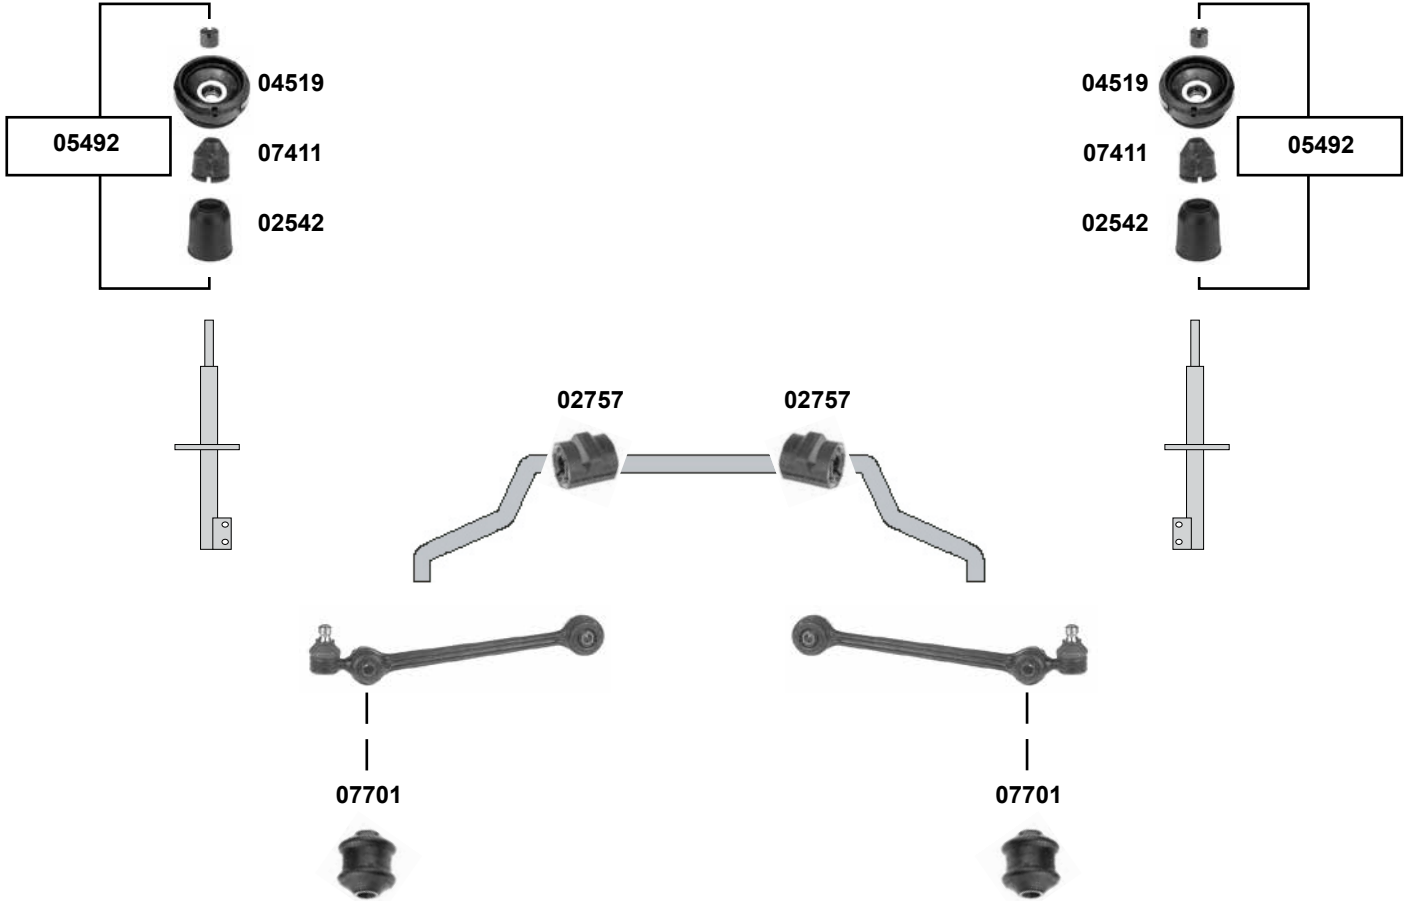

50 (86)
(1975 → 1978)

	Ref. - No.			
01524	861 511 271	Hinterachslager / rear axle bearing		10x44x54
02542	861 412 135	Schutzkappe, Stoßdämpfer / protective cap, shock absorber		
02757	867 411 313	Stabilisatorlager / stabilizer mount		Ø | 16,5
04519	871 412 323 A	Federbeinstützlager / suspension strut mount		Ø | 11
05492	871 412 323 A S	Rep. Satz Federbeinstützlager/ rep. kit suspension strut mount		
07411	861 412 131	Anschlagpuffer, Stoßdämpfer / buffer, shock absorber		Ø | 16,5
07701	861 407 183	Querlenkerlager / control arm mount		12x34/40x44,5