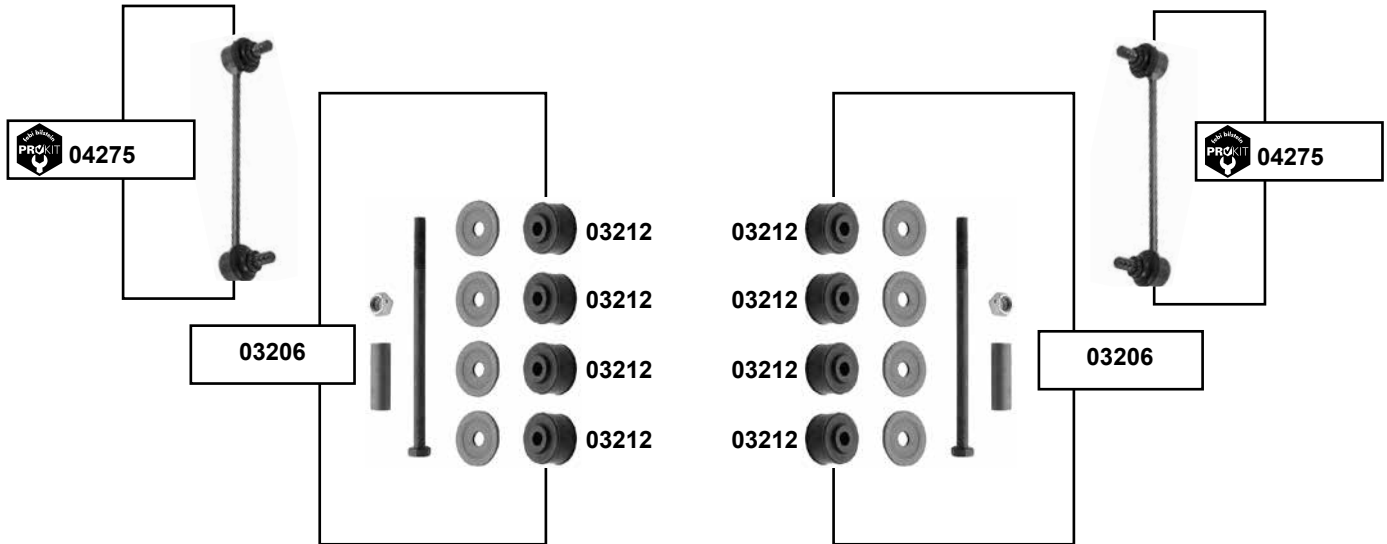

Rekord E
(1977 → 1986)