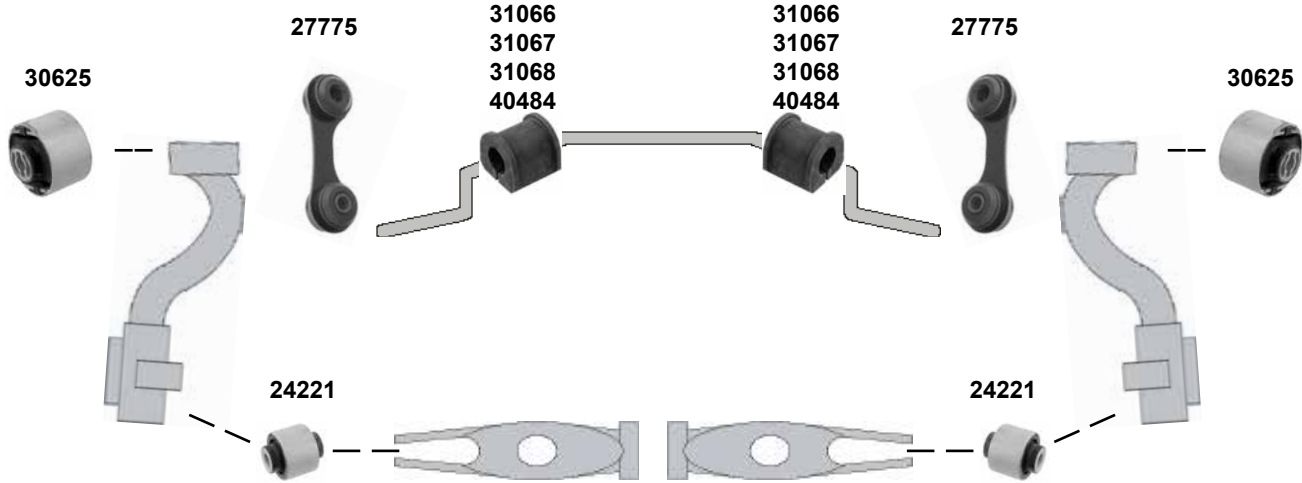

**Vectra Mk II**  
(2002 → 2008)

**Viceroy**  
(1980 → 1982)

Ref. - No.

<b>03206</b>	90009369	Rep. Satz Stabilisatorlager / rep. kit stabilizer	
<b>03212</b>	02875013	Verbindungsstangenlager / connecting rod bearing	8,5x30x19
<b>04275</b>	90236577	ProKit Verbindungsstange / connecting rod	L 195
<b>24221</b>	24469643	Querlenkerlager / control arm mount	12x45,5x52
<b>27775</b>	13104120	Verbindungsstange / connecting rod	L 86
<b>30625</b>	24452034	Querlenkerlager / control arm mount	
<b>31066</b>	24457385	Stabilisatorlager / stabilizer mount	Ø   17
<b>31067</b>	24457386	Stabilisatorlager / stabilizer mount	Ø   18
<b>31068</b>	24457843	Stabilisatorlager / stabilizer mount	Ø   19
<b>40484</b>	13131963	Stabilisatorlager / stabilizer mount	Ø   16