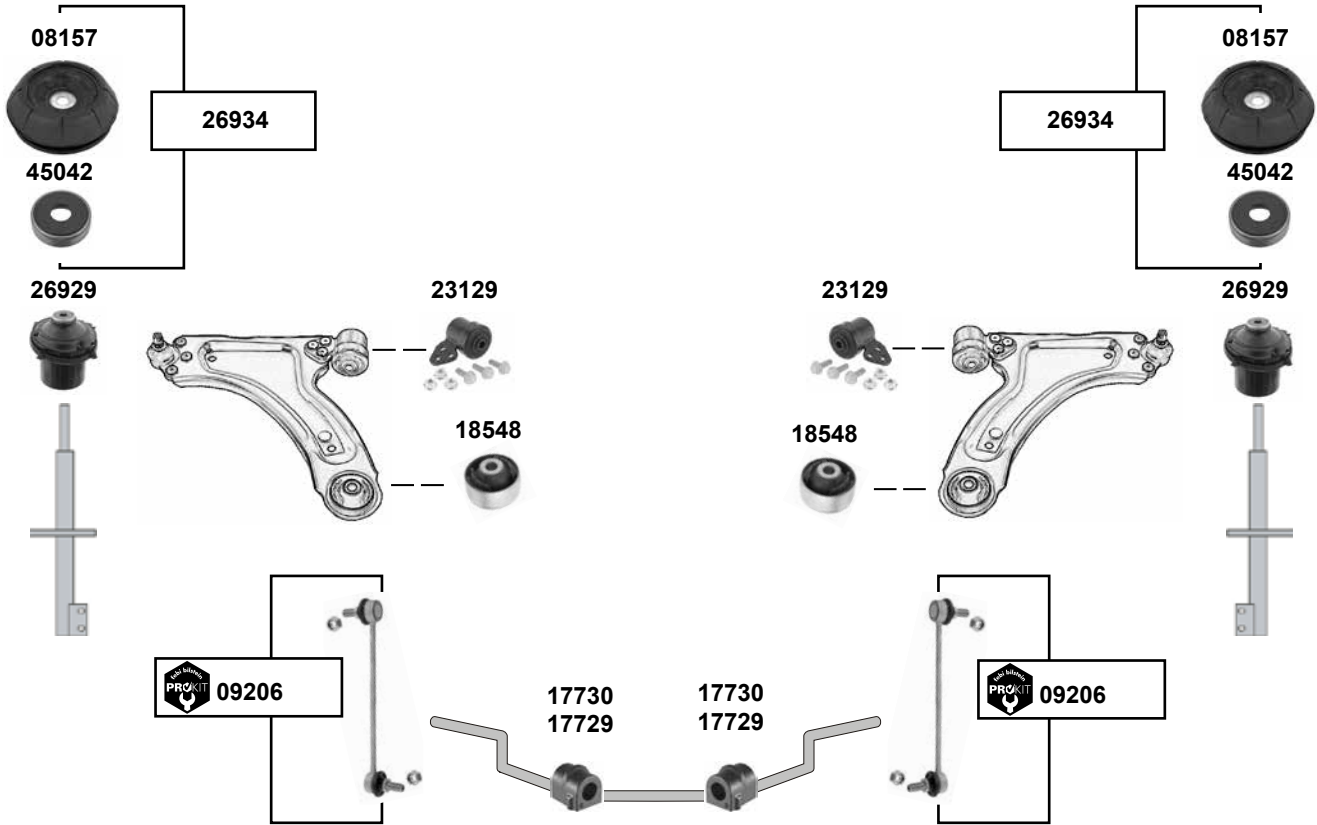

Tigra B TwinTop (2004 → 2009)

Ref. - No.

08157	0344 523	Federbeinstützlager / suspension strut mount	
09206	0350 610	ProKit Verbindungsstange / connecting rod	L 243,5
17729	0350 130	Stabilisatorlager / stabilizer mount	
17730	0350 138	Stabilisatorlager / stabilizer mount	
18548	0352 320	Querlenkerlager / control arm mount	Ø A59,5
23129	0352 377	Querlenkerlager / control arm mount	
24920	5402 636	Hinterachslager / rear axle bearing	65x59x10
26929	0312 510	Anschlag mit Kugellager / stop with ball bearing	H 120
26934	0344 523 S1	Rep. Satz Federbeinstützlager / rep. kit strut mount	H 12
45042	0312 510 SK	Kugellager / ball bearing	

(ch.) → 5E999999