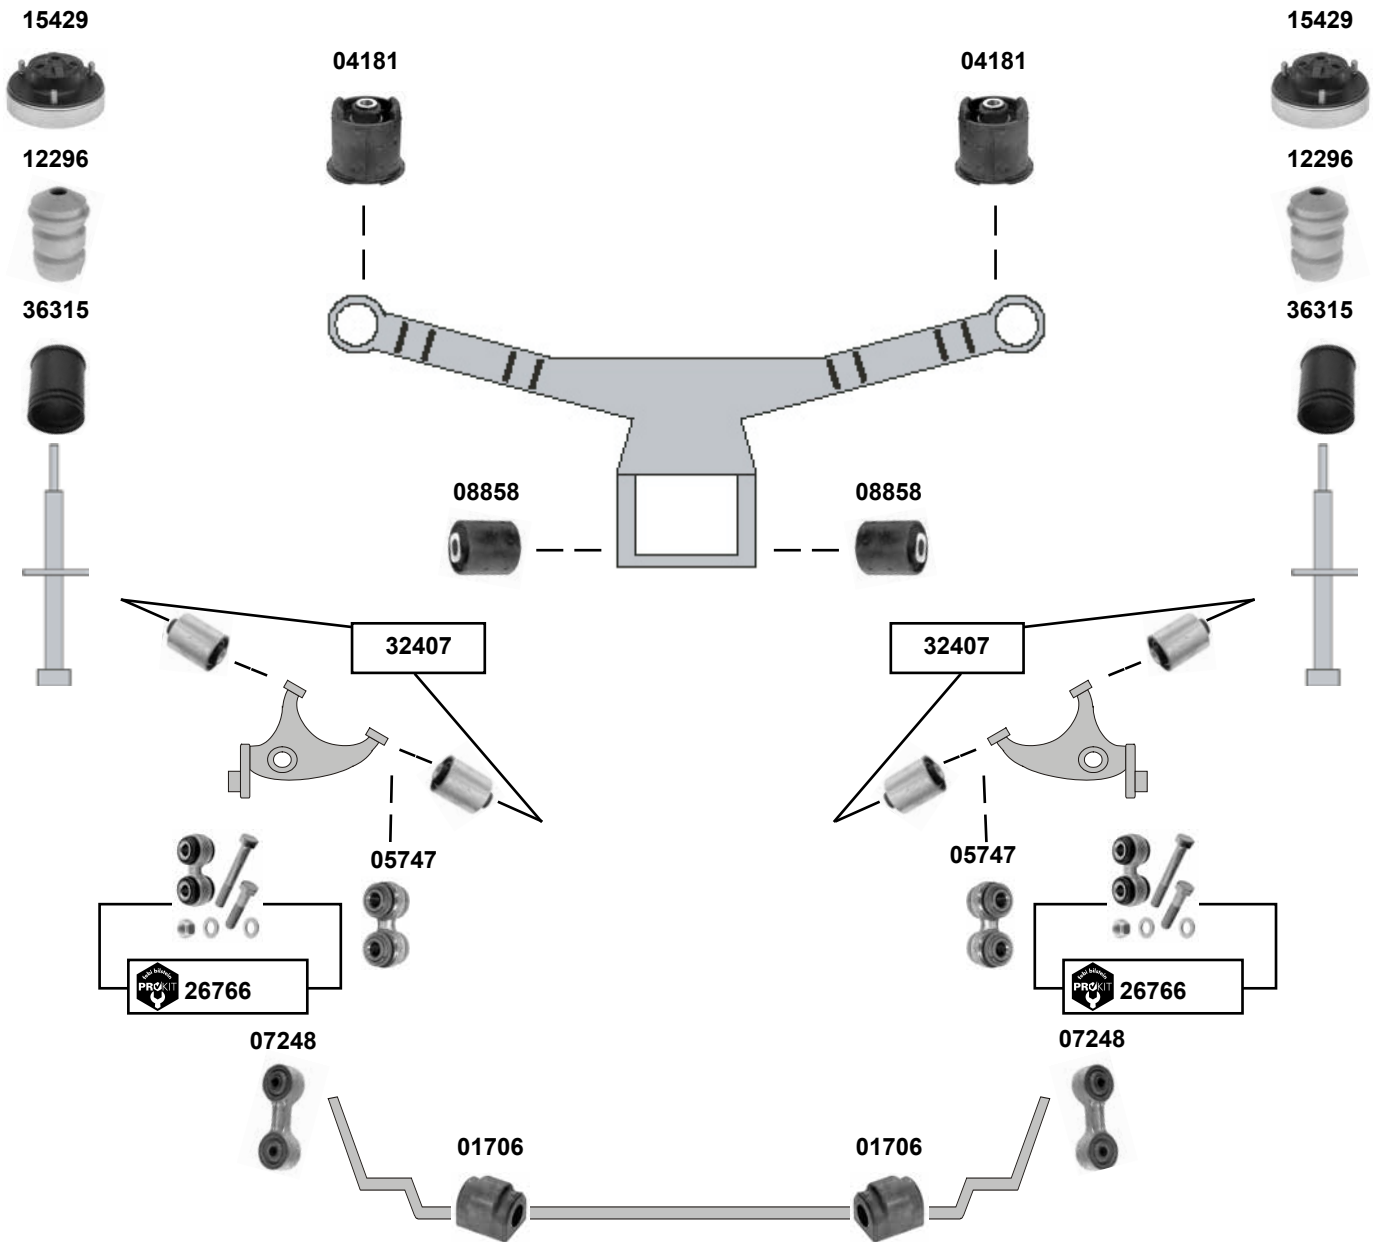

7'er (E32) 730 i → 750 iL
(1985 → 1994)

(1) (ex.) EDC / HD / M-Tech.

(3) nicht exzentrisch / not eccentric

(2) EDC Modell 05/90 →

Ref. - No.

01706	33 55 1 131 155	Stabilisatorlager / stabilizer mount	(ex.) M-Tech.	Ø | 15
04181	33 31 1 129 760	Achskörperlager, Hinterachse / crossmember bush, rear axle	15x80x85	
05747	33 32 1 126 476	Hebel, Achse zum Schräglenker / lever, axle to semi-trailing arm		
07248	33 55 1 135 307	Verbindungsstange / connecting rod	L 60	
08858	33 17 1 131 903	Gummilager Hinterachsdiff. / rubber mount rear axle differential	51x60	
12296	33 53 1 135 624	Anschlagpuffer, Stoßdämpfer / buffer, shock absorber	(1)	H 99
15429	33 52 1 132 088	Federbeinstützlager / suspension strut mount	(2) (ex.) EDC	
26766	33 32 1 126 476 S1	ProKit Verbindungsstange / connecting rod	(3)	
32407	33 32 9 061 946	Rep. Satz Schräglenker / rep. kit semi-trailing arm	EDC 05/90 →	
36315	31 33 1 134 314	Schützhülle, Federbein / protection cover for strut		H 91