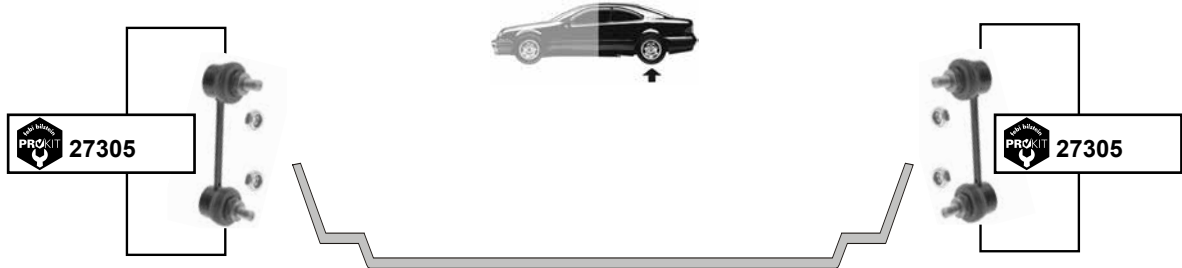

X-Trail (T30)
(2001 →)

X-Trail (T31 / T31R)
(2007 →)