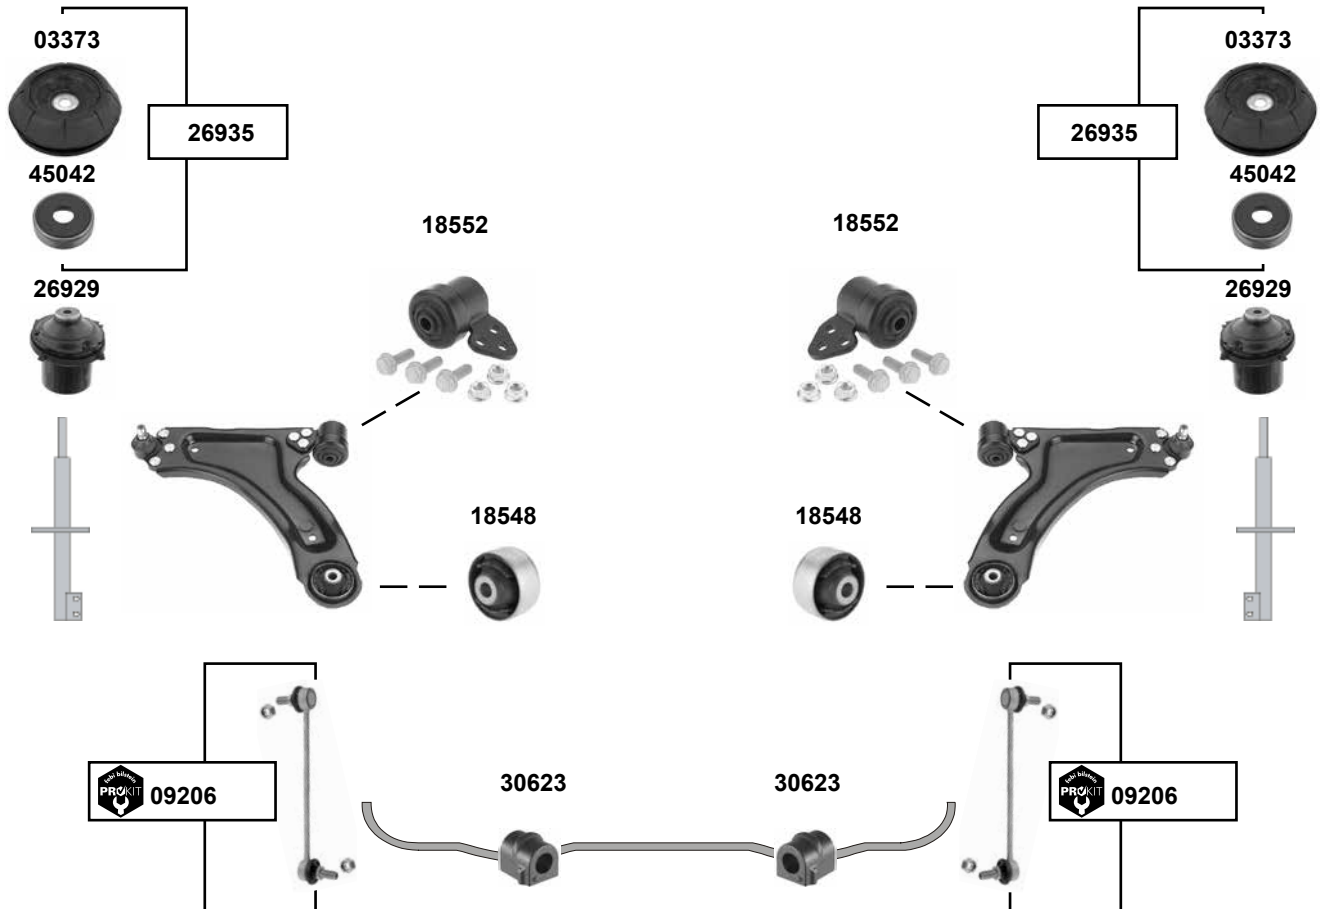

Meriva A
(2003 → 2010)

(1) Z 1,6SE / Z 1,6XE / Y 1,7DT / Z 1,8XE

Ref. - No.

febi bilstein	Ref. - No.	Description	Notes	Dimensions
03373	0344 525	Federbeinstützlager / suspension strut mount		L 243,5
09206	0350 610	ProKit Verbindungsstange / connecting rod		59,5x46
18548	0352 320	Querlenkerlager / control arm mount		12x59x70
18552	0352 378	Querlenkerlagersatz / control arm mount kit	(ex.) Z 1,6 LET	Ø A 60 L 90
24245	5402 638	Hinterachslager / rear axle bearing		H120
26929	0312 510	Anschlag mit Kugellager / stop with ball bearing		H120
26935	0344 525 S1	Rep. Satz Federbeinstützlager / rep. kit strut mount	(1)	Ø I 21
30623	0350 161	Stabilisatorlager / stabilizer mount		
45042	0312 510 SK	Kugellager / ball bearing