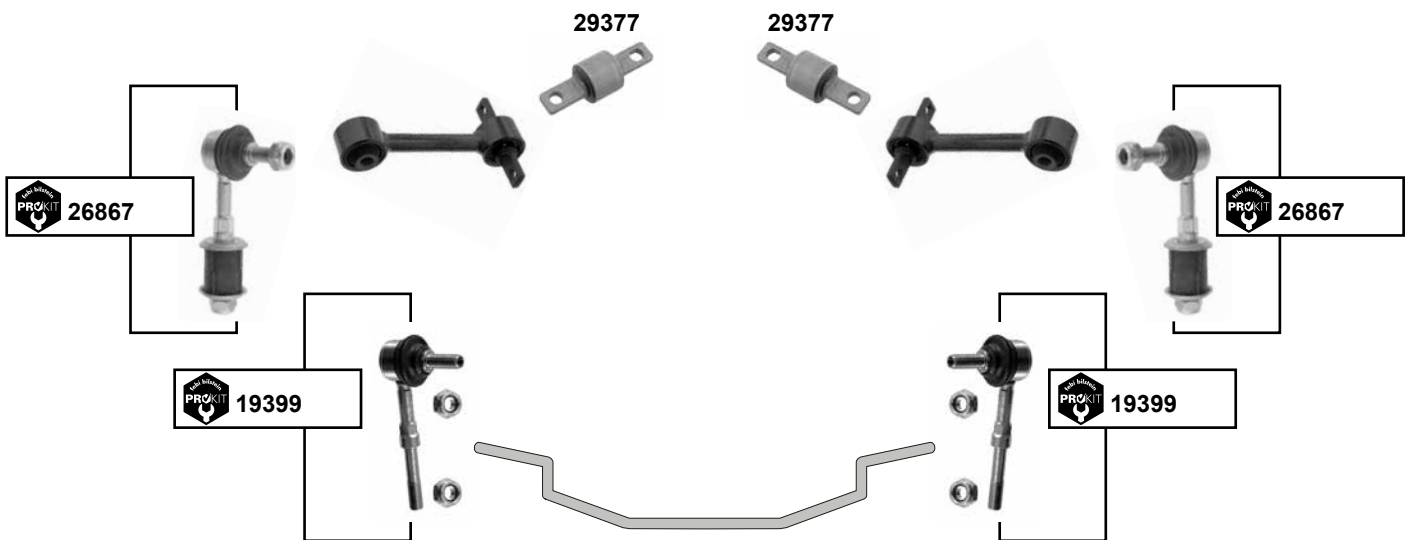

S40 I / V40 I (1995 → 2003)

	Ref. - No.			
15401	30818467	Querlenkerlager / control arm mount		12x36x60
15600	30818465	Federbeinstützlager / suspension strut mount	→ Modell 98	
15677	30884358	ProKit Verbindungsstange / connecting rod	→ Modell 00	L 200
19399	30554359	ProKit Verbindungsstange / connecting rod		L 102,5
22390	30884179	ProKit Verbindungsstange / connecting rod	Modell 00 →	L 267
26862	30872510	Querlenkerlager / control arm mount		Ø I 20,5
26863	30872511	Querlenkerlager / control arm mount		Ø I 20,5
26867	30870317	ProKit Verbindungsstange / connecting rod		
29377	30818096 S1	Querlenkerlager oben / control arm mount upper	Modell → 1998	
37393	9231008	Fahrwerksfeder / coil spring	1,9 TD (mot.) D4192T	H 408
39333	30620989 S1	Stabilisatorlagersatz / stabilizer mount kit		Ø I 15