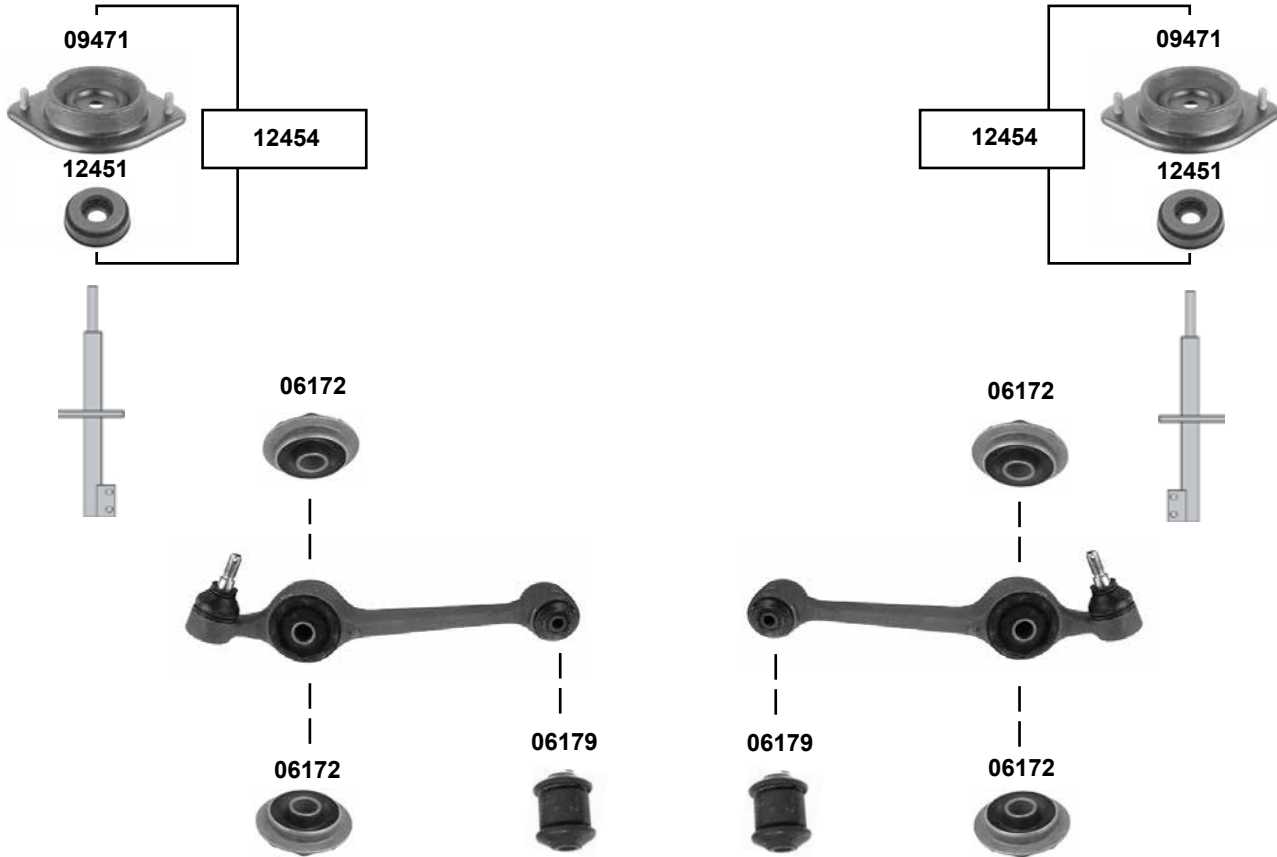

Scorpio 85
(02/85 → 10/94)

	Ref. - No.			
05622	6 141 919	Hinterachslager / rear axle bearing		
06172	1 656 752	Stabilisatorlager / stabilizer mount		16x65x23
06179	6 192 705	Querlenkerlager / control arm mount		12x35x51
09471	6 495 311	Federbeinstützlager / suspension strut mount		
12451	6 112 404	Kugellager / ball bearing		Ø | 12,15
12454	6 495 311 S1	Rep. Satz Federbeinstützlager / rep. kit suspension strut mount