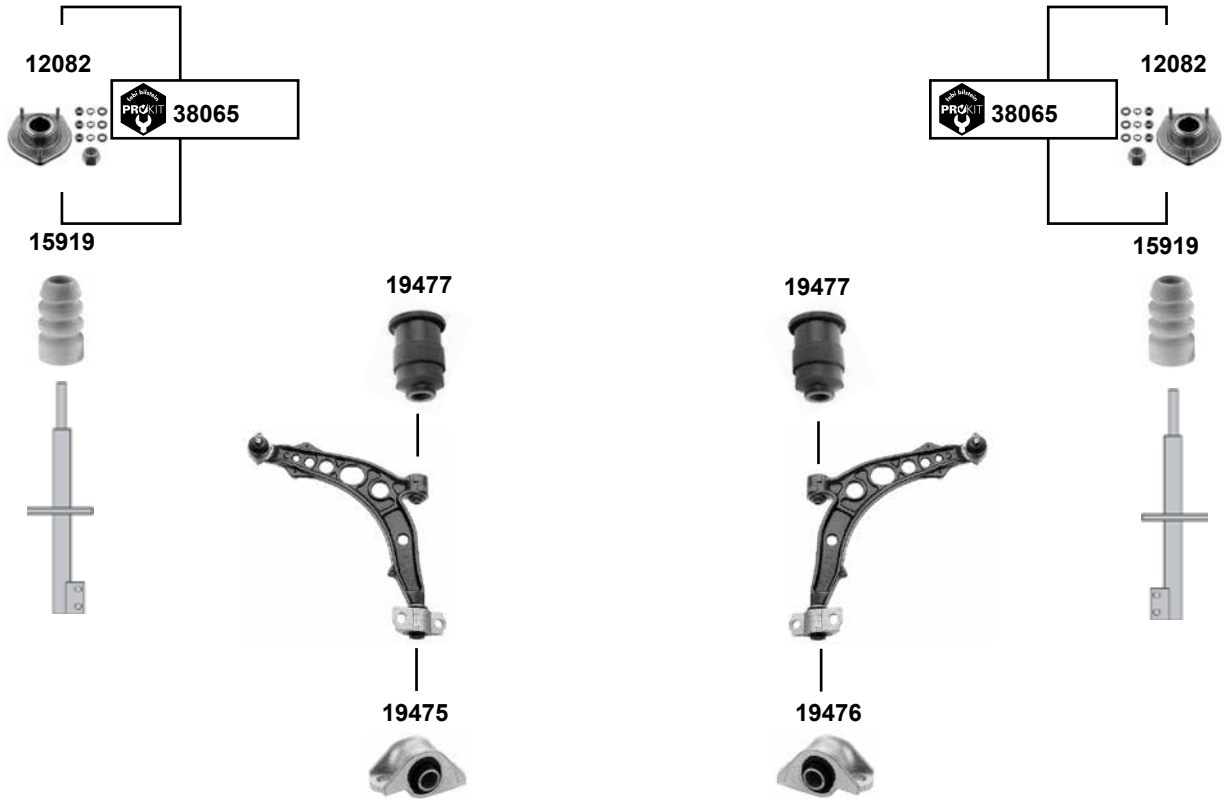

Punto 1 (BM 176)
(1993 → 1999)

Ref. - No.

12082	7775940	Federbeinstützlager / suspension strut mount		
12244	46476755	Achskörperlager, Hinterachse / crossmember bush, rear axle		16 x 72 x 29
15919	7762158	Anschlagpuffer, Stoßdämpfer / buffer, shock absorber	(ex.) 1,4 GT / 1,7 TD	
19475	46430002 S	Querlenkerlager links / control arm mount left	(ex.) 1,4 GT	
19476	46430003 S	Querlenkerlager rechts / control arm mount right	(ex.) 1,4 GT	
19477	46430002 S1	Querlenkerlager / control arm mount	(ex.) 1,4 GT	
24687	7719062 S1	Montagesatz / mounting kit		M14x1,5
38065	7775940 S1	ProKit Federbeinstützlagersatz / suspension strut mounting		
39286	7599485	Anschlagpuffer, Stoßdämpfer / buffer, shock absorber	BM 176 / BM 176 C