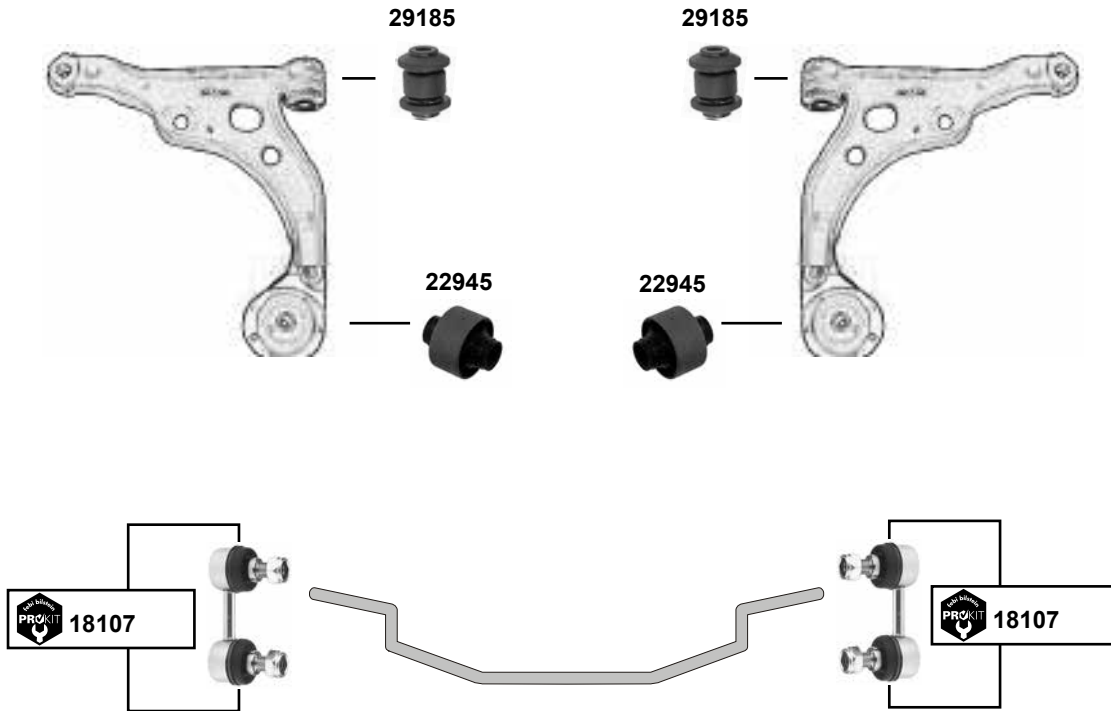

Corolla (E11) (1997 → 2002)

Ref. - No.

18105	48830-20010	ProKit Verbindungsstange / connecting rod	(ex.) 4WD
18107	48820-33010	ProKit Verbindungsstange / connecting rod	
22945	48068-12190 S1	Querlenkerlager / control arm	1,8 B 4WD
29185	48068-12191 S3	Querlenkerlager / control arm	
30865	48830-12050	ProKit Verbindungsstange / connecting rod	

L 150