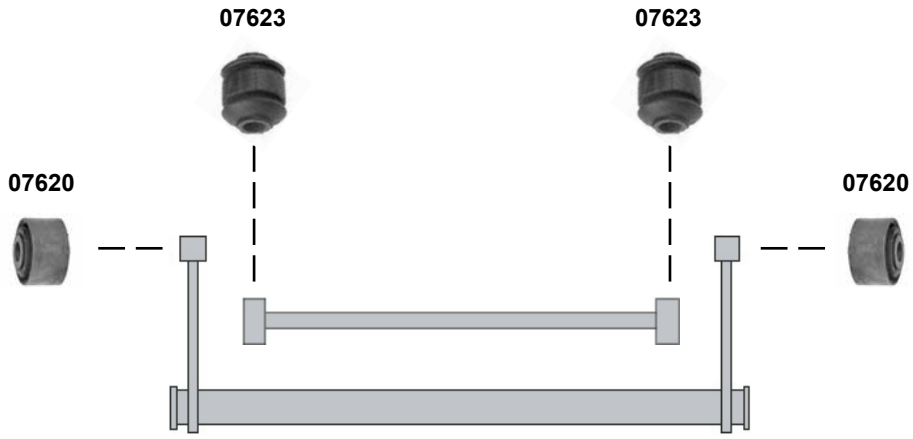

Cabrio (8H)
(1992 → 2001)