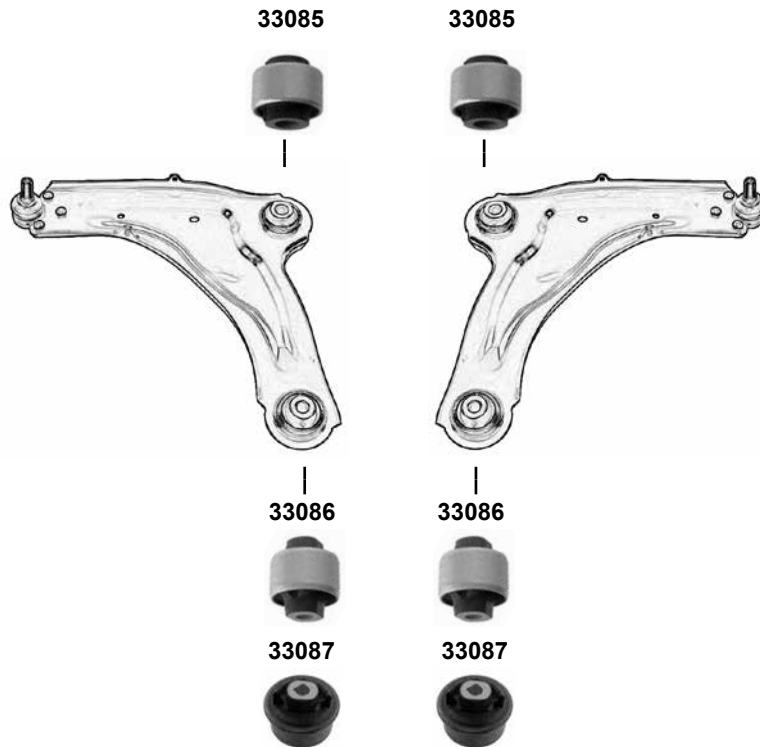

passend für / to fit

RENAULT

Car
Division

Megane 3 (2008 →)