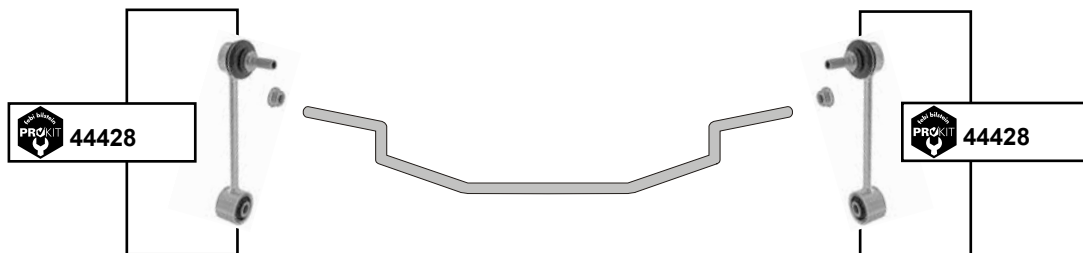

- (1) 05/05 → 2,5 D (YD25DDTi) // 01/10 → 3,0 D (V9X)
- (2) 2,3 L.Diesel (M9T)
- (3) Alle mit Heckantrieb und Doppelbereifung / all with rear drive and double tires

Ref. - No.

febi bilstein	Ref. - No.			
34120	54668-EA010	ProKit Verbindungsstange / connecting rod	(1)	L 64,5
34121	54618-EA010	ProKit Verbindungsstange / connecting rod	(1)	L 64,5
44428	56261-00Q0B	Verbindungsstange / connecting rod	(3)	L 166
44917	54320-00Q0A	ProKit Federbeinstützlager / suspension strut mount	(2)