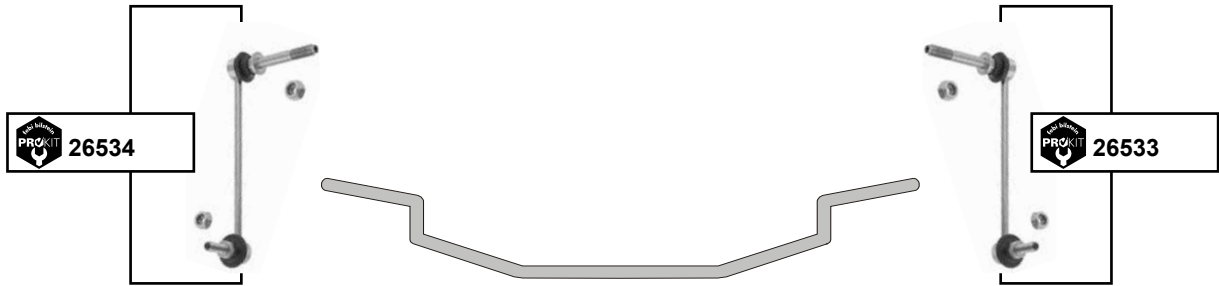

911 Carrera 2 / S (997)
(2005 → 2012)