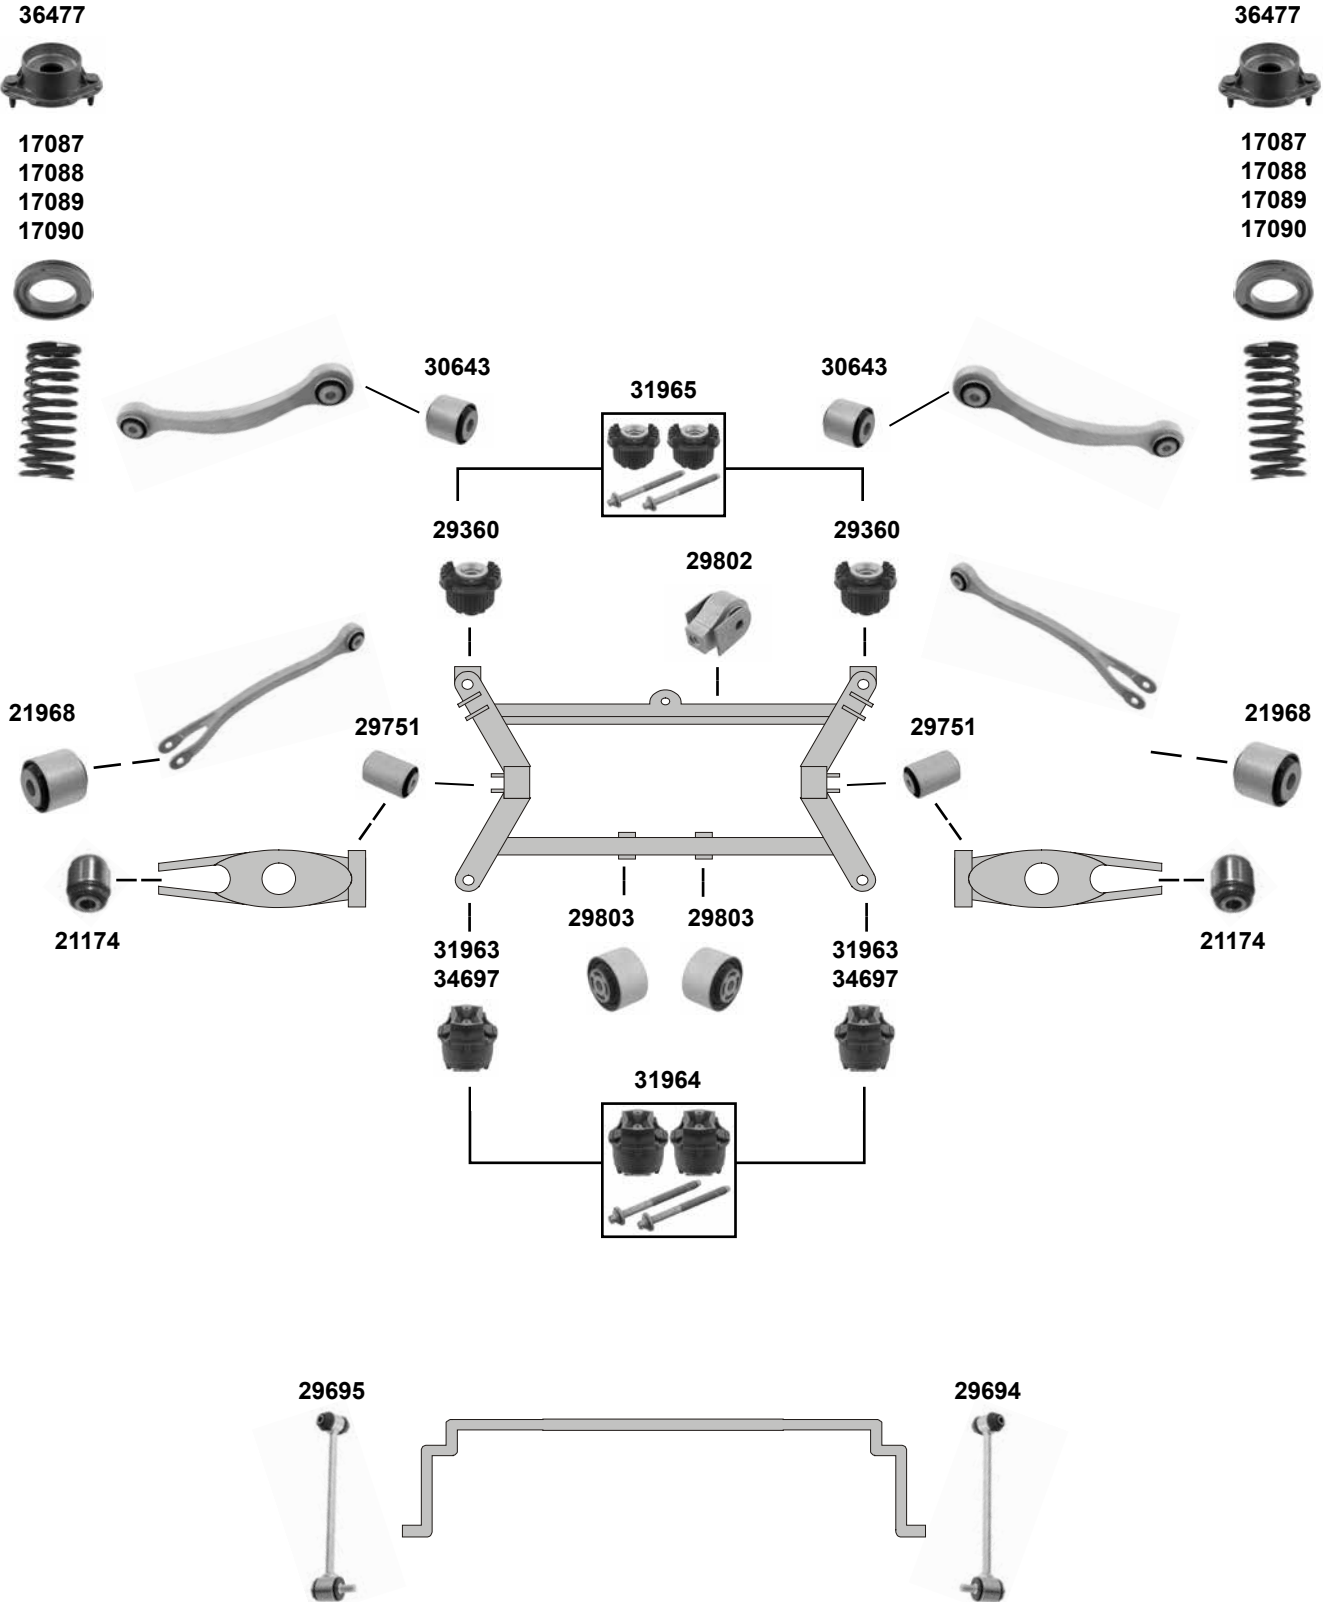

GLK (BM 204) (2008 →)