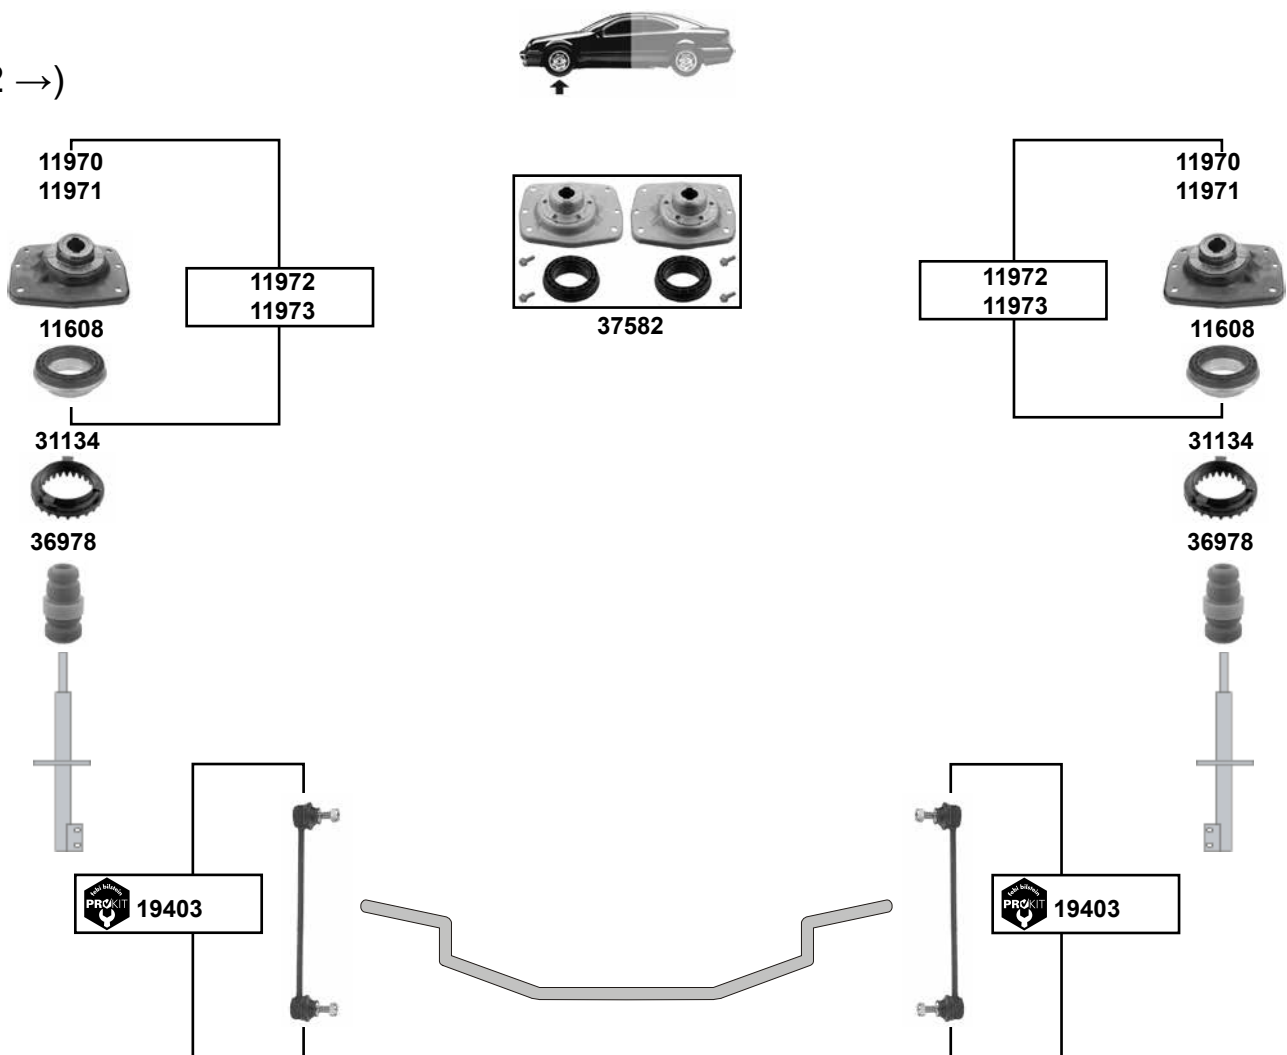

807 (2002 →)

Ref. - No.

11608	5035.55	Kugellager / ball bearing		Ø A 128
11970	5038.16	Federbeinstützlager / suspension strut mount	servo	
11971	5038.17	Federbeinstützlager / suspension strut mount	man.	
11972	5031.69	Rep. Satz Federbeinstützlager / rep. kit suspension strut mount	man.	
11973	5031.68	Rep. Satz Federbeinstützlager / rep. kit suspension strut mount	servo	
12368	5152.61	Hinterachslager / rear axle bearing		12x46x48/60
19403	5087.51	ProKit Verbindungsstange / connecting rod		Ø A125 / I90
31134	5031.50	Unterlage für Fahrwerksfeder / plate for suspension spring		
36978	5033.A5	Anschlagpuffer, Stoßdämpfer / buffer, shock absorber		
37582	5038.68 S2	Federbeinstützlager / suspension strut mount		M10x 1,5