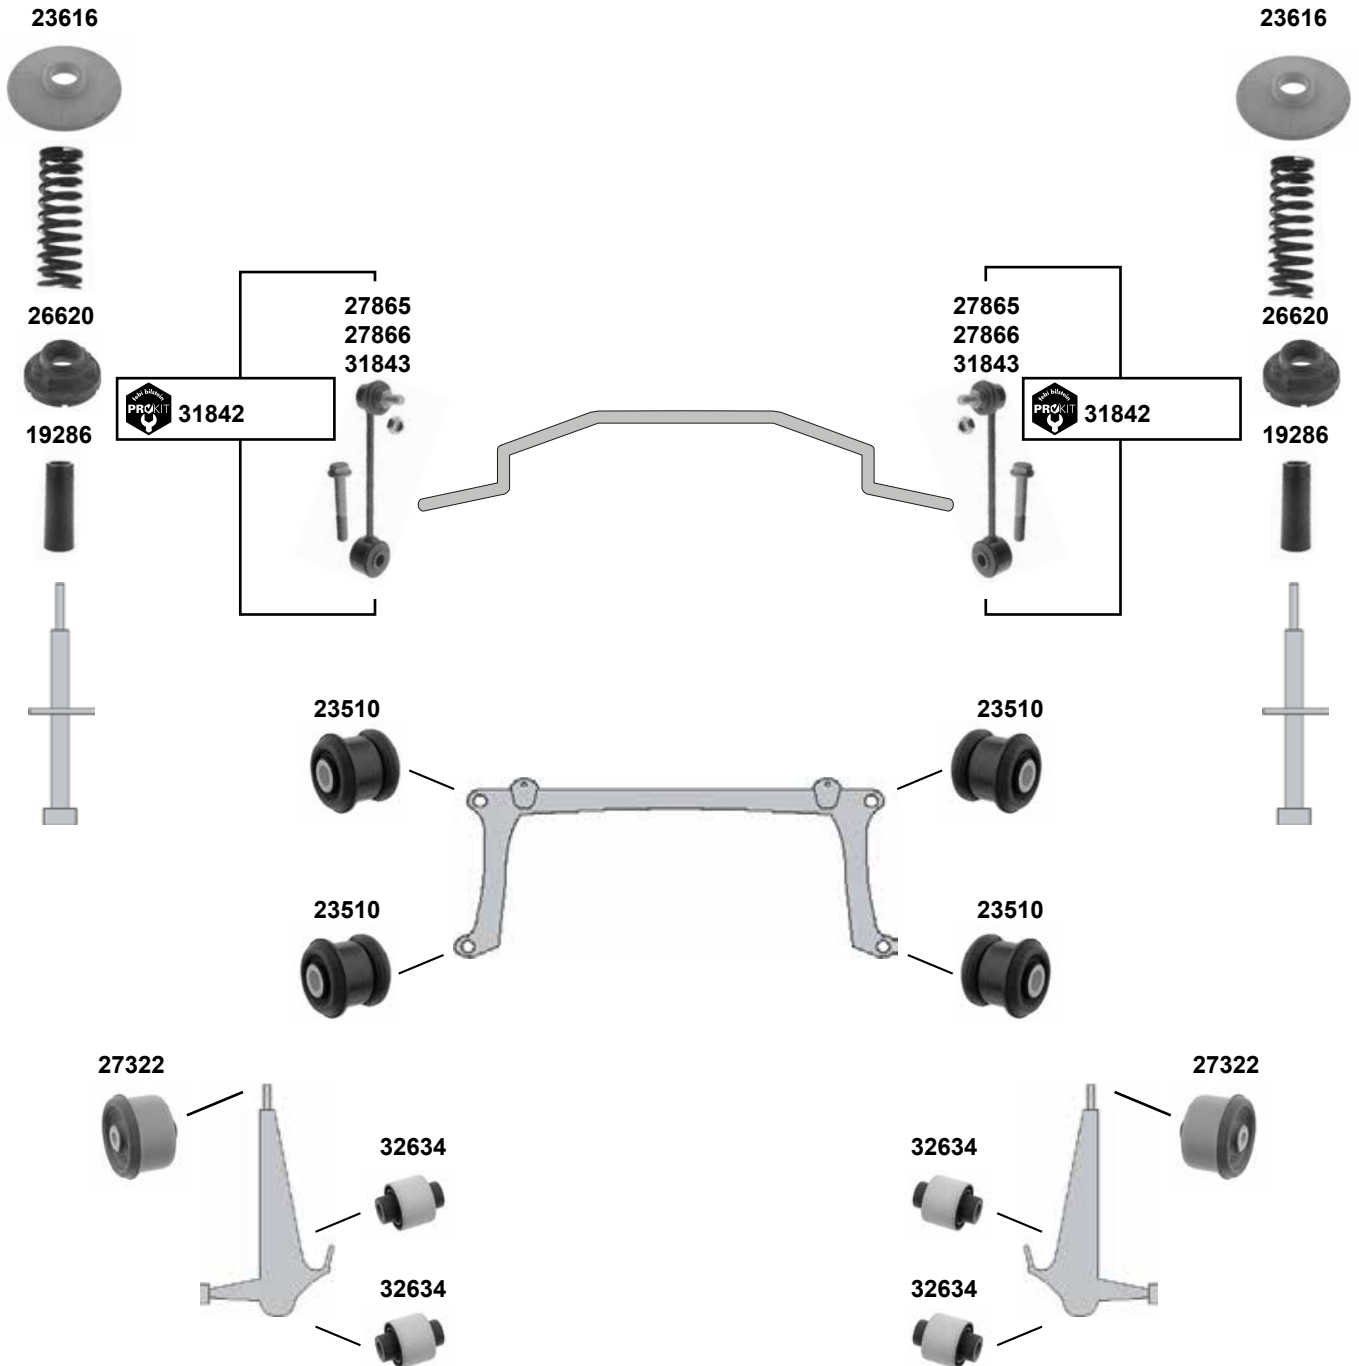

**A3 Quattro (8L)**  
(1997 → 2004)

	Ref. - No.			
19286	1J0 513 425	Schutzhülle / protective cap	PR-1JM	
23510	1J0 505 145 B	Achskörperlager / axle frame mounting		
23616	1J0 512 149 G	Unterlage für Fahrwerksfeder / base, support for springs	(ex.) HD	ØA 75 H38,9
26620	1J0 512 149 B	Federunterlage / spring seat		
27322	1J0 505 171 B	Querlenkerlager / control arm mount		
27865	1J0 505 466 B	Verbindungsstange / connecting rod	(ex.) HD	L 175
27866	1J0 505 466 C	Verbindungsstange / connecting rod	HD	L 94,5
31842	1J0 505 466 B S1	ProKit Verbindungsstange / connecting rod	(ex.) HD	
31843	1J0 505 466 C S1	Verbindungsstange / connecting rod	HD	
32634	1J0 505 203	Querlenkerlager / control arm mount		