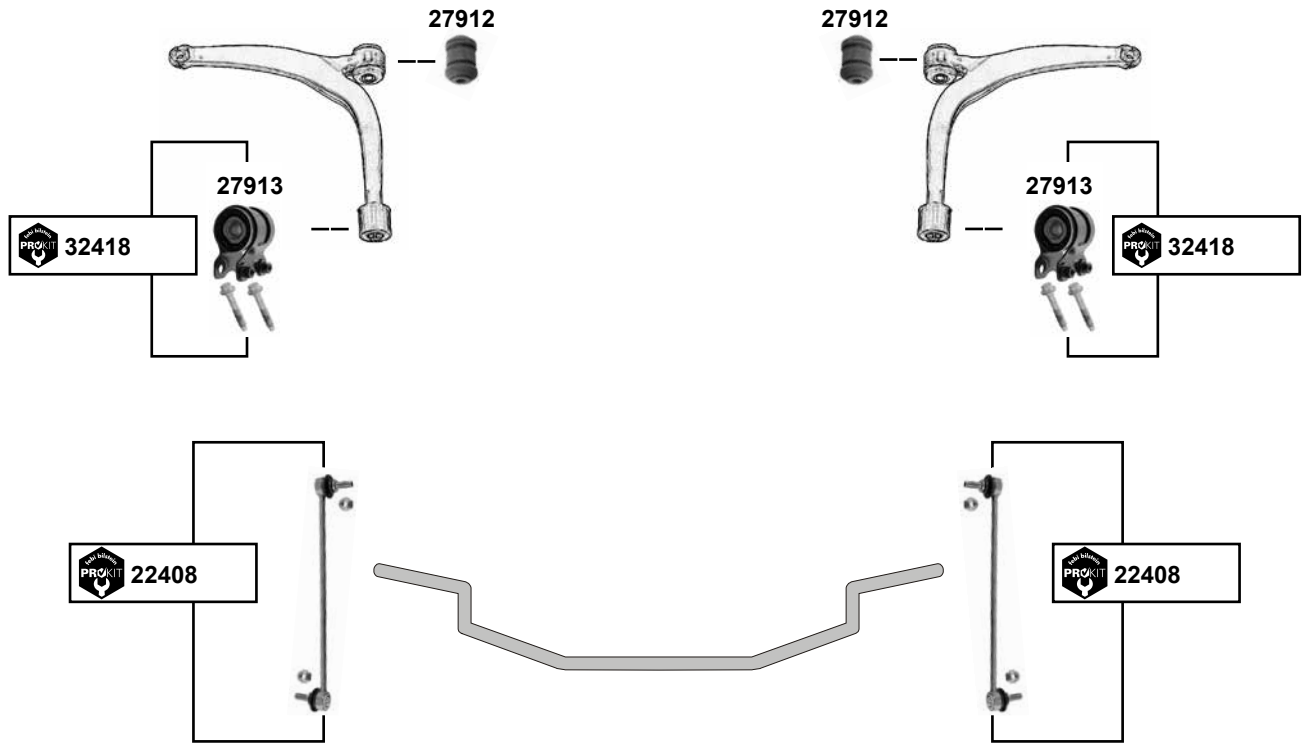

5 (CR)
(2005 → 2010)

Ref. - No.

22408	BP4K-34-170C	ProKit Verbindungsstange / connecting rod
22699	C2Y6-28-46X	Hinterachslager / rear axle bearing
27299	BP4K-28-170D	ProKit Verbindungsstange / connecting rod
27912	B32H-34-250E S2	Querlenkerlager / control arm mount
27913	B32H-34-250E S3	Querlenkerlager / control arm mount
32418	B32H-34-250E S4	ProKit Querlenkerlager / control arm mount

M10x1,25
Ø A 60
L 76,5