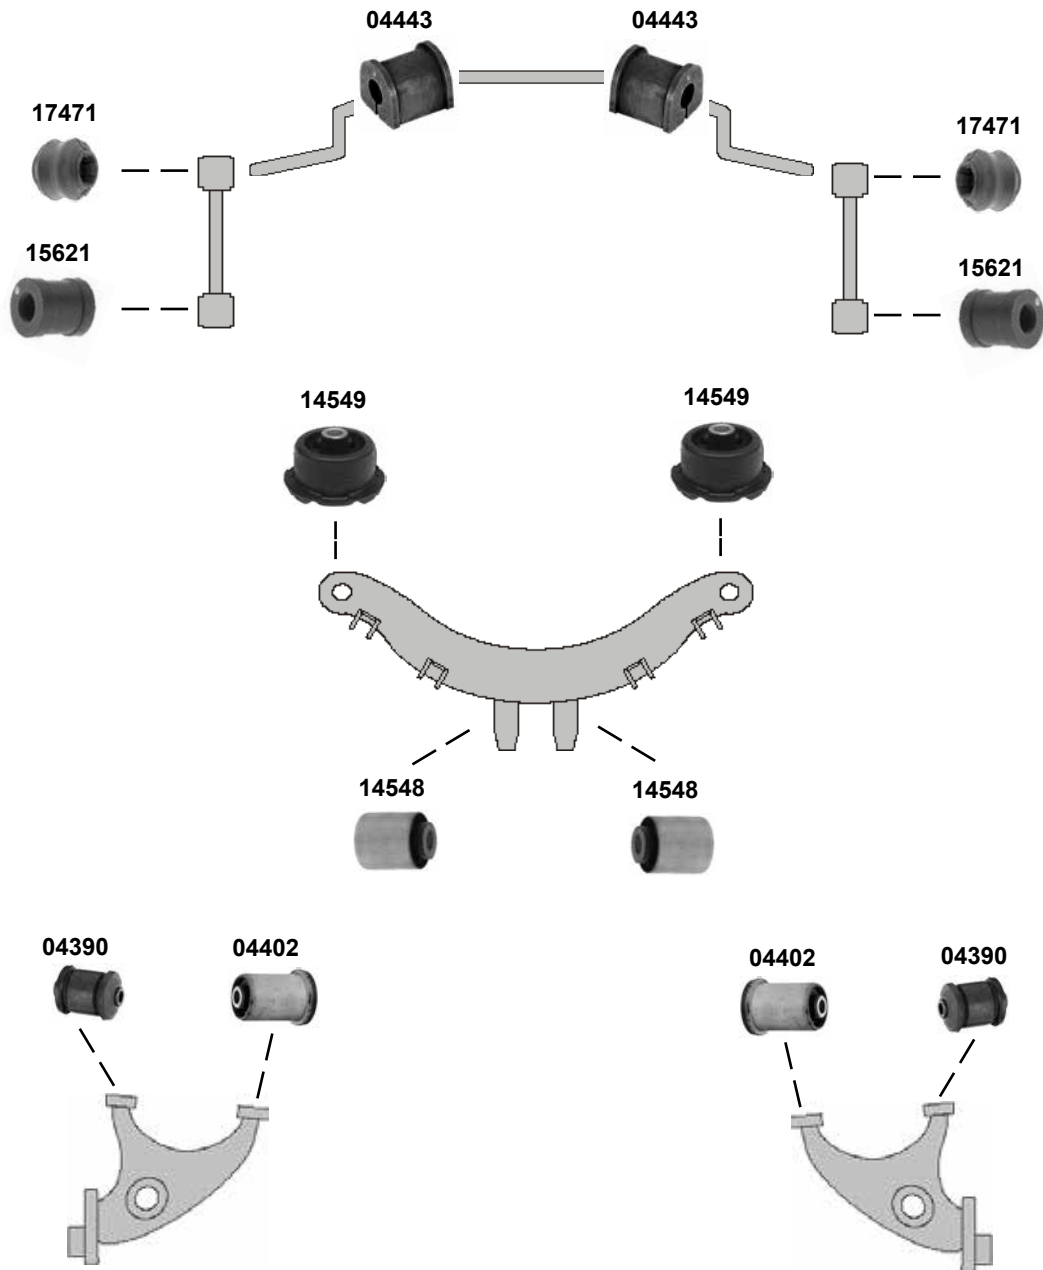

Omega B

(1994 → 2003)

	Ref. - No.			
04390	0423 313	Schrägenkerlager / semi-trailing arm bush arm		12x45x71
04402	0423 315	Schrägenkerlager / semi-trailing arm bush arm		12x43x71
04443	0444 153	Stabilisatorlager / stabilizer mount		Ø | 14
14548	0402 649	Achskörperlager, Hinterachse / crossmember bush, rear axle		47,5x59
14549	0402 942	Achskörperlager, Hinterachse / crossmember bush, rear axle		19x100x80
15621	0444 336	Verbindungsstangenlager / connecting rod bearing		13x26x28
17471	0444 347	Verbindungsstangenlager / connecting rod bearing		29/32x29