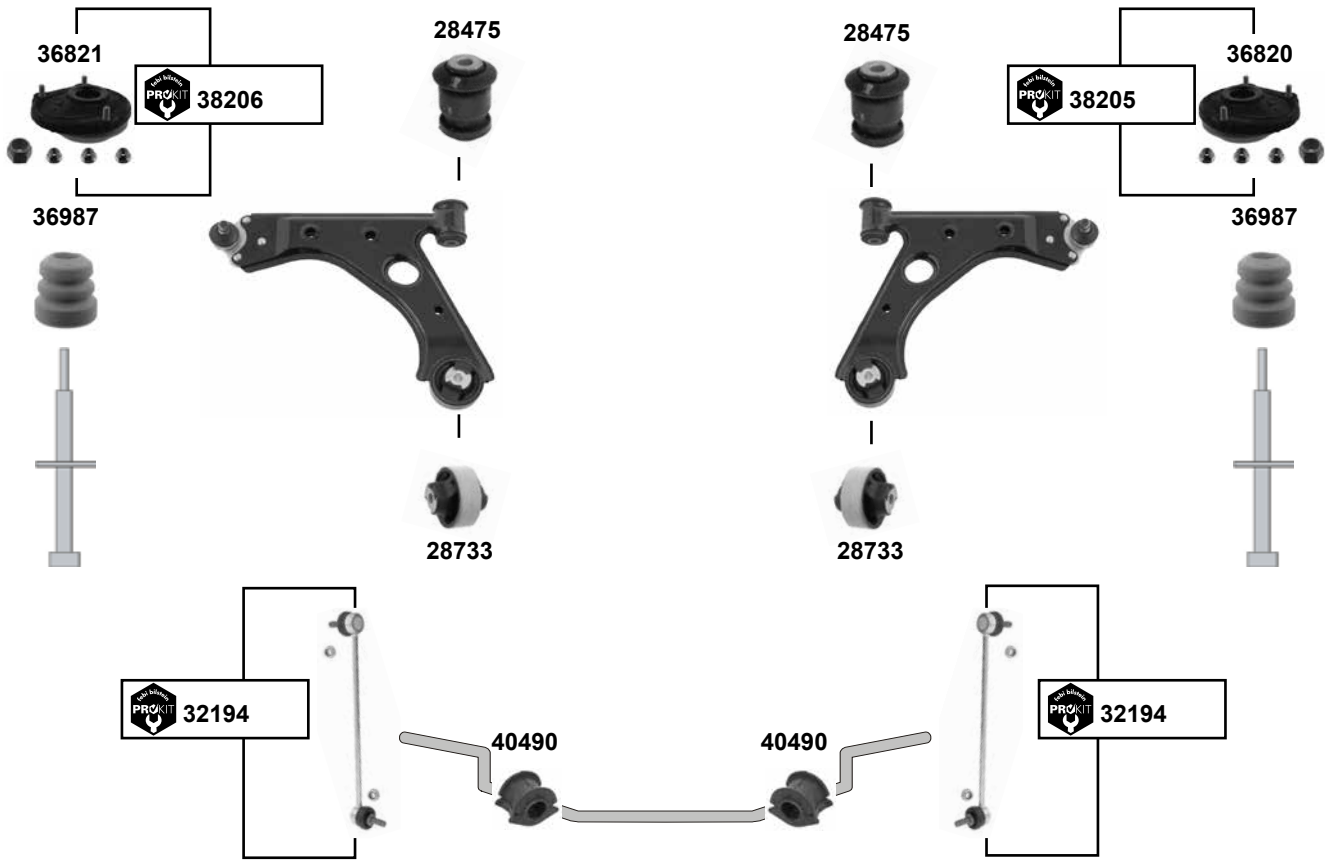

Linea (BM 323)
(2007 →)

(1)	mit Kugellager / with ball bearing	(3)	1,4 88kW / 1,6 D77kW
(2)	(mot.) 1,3 D Multijet; 1,4 57kW / incl. Hydraulic medium		
(4)	(mot.) 1,3 D 63kW / 1,4 82kW; 85kW; 88kW / 1,6 D 77kW / 1,8 91kW		

Ref. - No.

Part No.	Ref. - No.	Description	Notes	Dimensions
28475	55703232	Querlenkerlager vorne / control arm mounting front		
28733	55700751	Querlenkerlager hinten / control arm mounting rear		
32194	51815480	ProKit Verbindungsstange / connecting rod	alle bis / all till 88 KW	L 290
36820	51963726	Federbeinstützlager / suspension strut mount	(1)	
36821	51963725	Federbeinstützlager / suspension strut mount	(1)	
36987	51866009	Anschlagpuffer, Stoßdämpfer / buffer, shock absorber		
37453	51840600	Achskörperlager / axle subframe mounting	(2)	
38205	51963726 S1	ProKit Federbeinstützlager / suspension strut mount	(4)	
38206	51963725 S1	ProKit Federbeinstützlager / suspension strut mount	(4)	
40490	51785487	Stabilisatorlager / stabilizer mount	(3)	Ø | 20