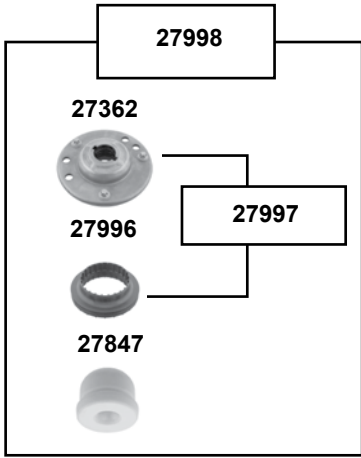

Signum (2003 → 2008)