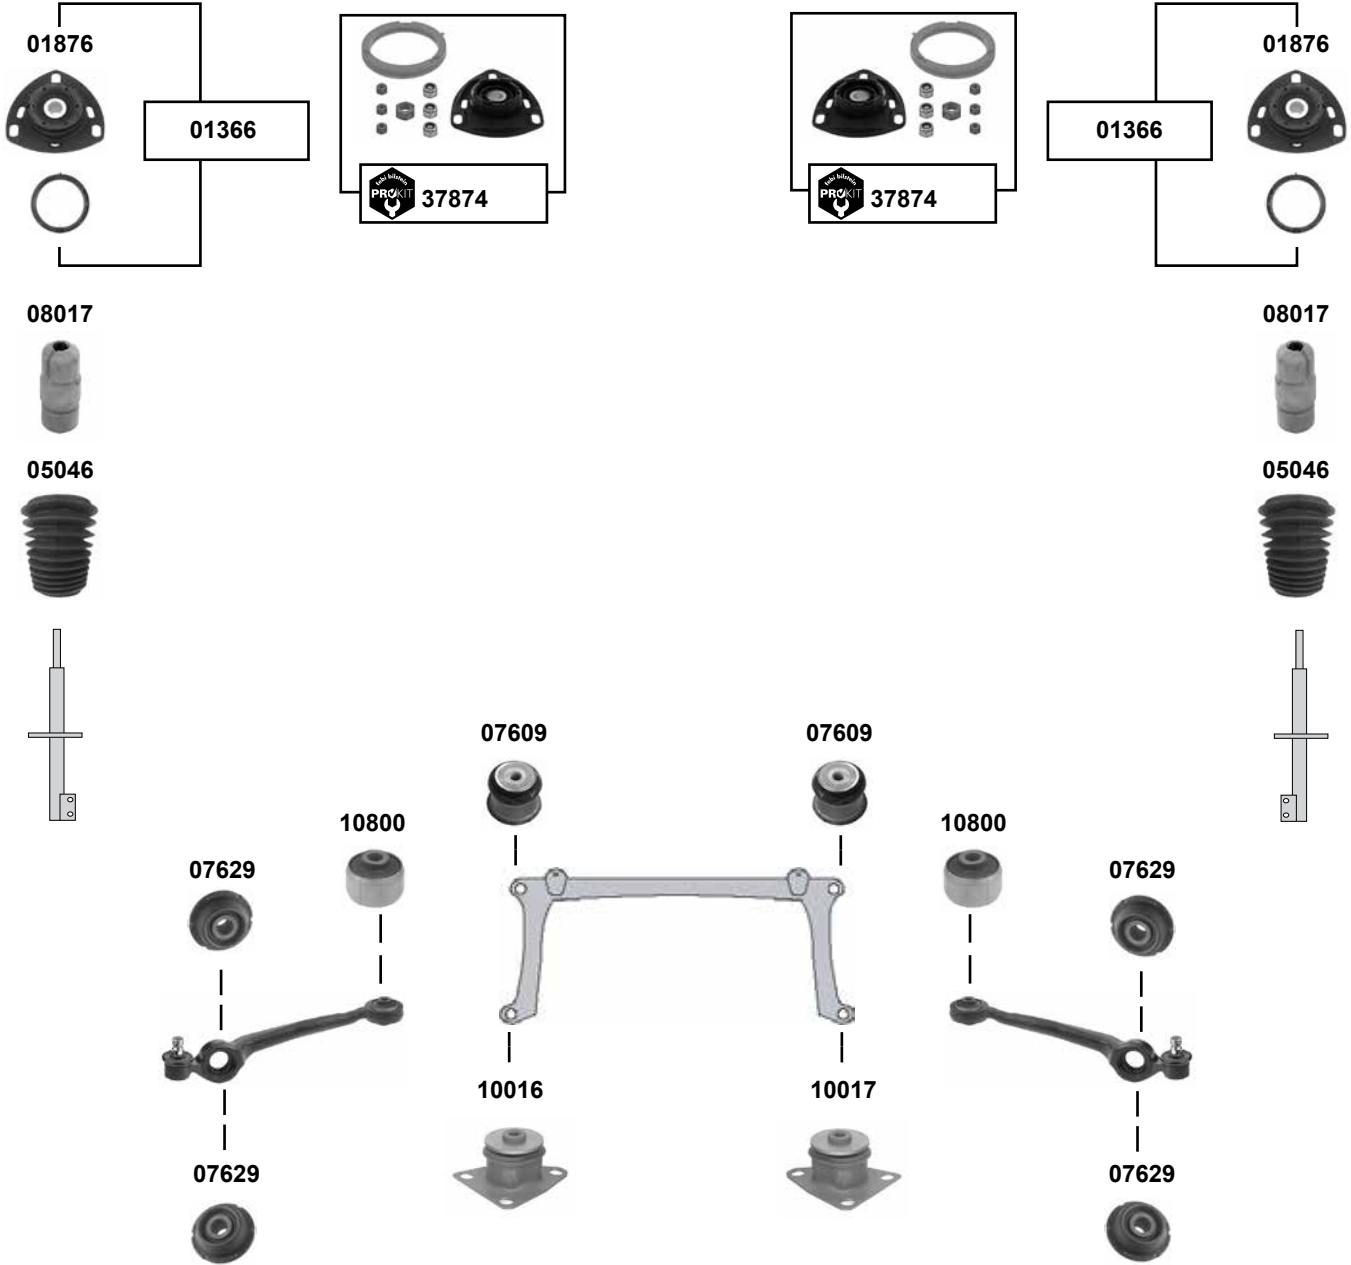

A6 Quattro
A6 Avant Quattro (4A)
(1994 → 1997)

	Ref. - No.			
01366	4A0 412 377 C S1	Rep. Satz Federbeinstützlager / rep. kit suspension strut mount		
01876	4A0 412 377 C	Federbeinstützlager / suspension strut moun		
05046	431 412 175 D	Faltenbalg, Stoßdämpfer / bellow, shock absorber		
07609	4A0 399 415 B	Achskörperlager, Vorderachse / crossmember bush, front axle		
07629	4A0 407 181 A	Stabilisatorlager / stabilizer mounting		
08017	4A0 412 131	Anschlagpuffer, Stoßdämpfer / buffer, shock absorber		
10016	4A0 399 419 E	Achskörperlager, Vorderachse / crossmember bush, front axle	5 cyl. / 6 cyl.	26,2x63x26 H 90
10017	4A0 399 420 E	Achskörperlager, Vorderachse / crossmember bush, front axle	5 cyl. / 6 cyl.	
10800	4A0 407 183 D	Gummilager / rubber mount		
37874	4A0 412 377 C S1	ProKit Federbeinstützlager / rep. kit suspension strut mount	A6 / S6	15x54,5x48