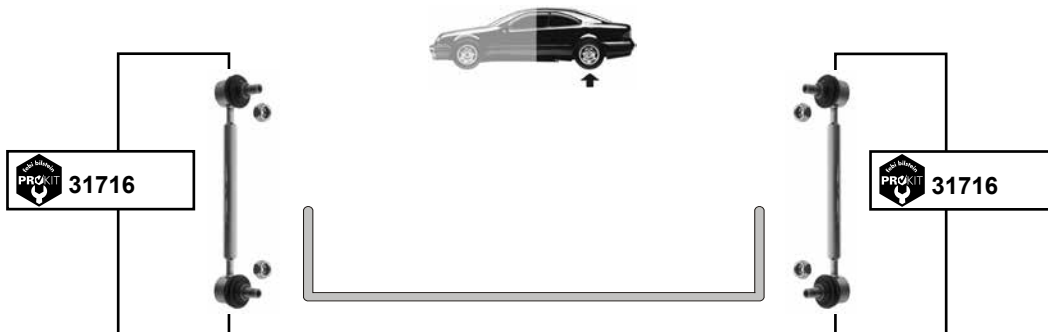

Ref. - No.

27287	48830-60030
27335	48820-60050
27336	48810-60040
31716	48830-17050
31717	48820-17040

ProKit Verbindungsstange / connecting rod
ProKit Verbindungsstange / connecting rod
ProKit Verbindungsstange / connecting rod
ProKit Verbindungsstange / connecting rod
ProKit Verbindungsstange / connecting rod

L 175
L 140
L 140
L 204
L 204