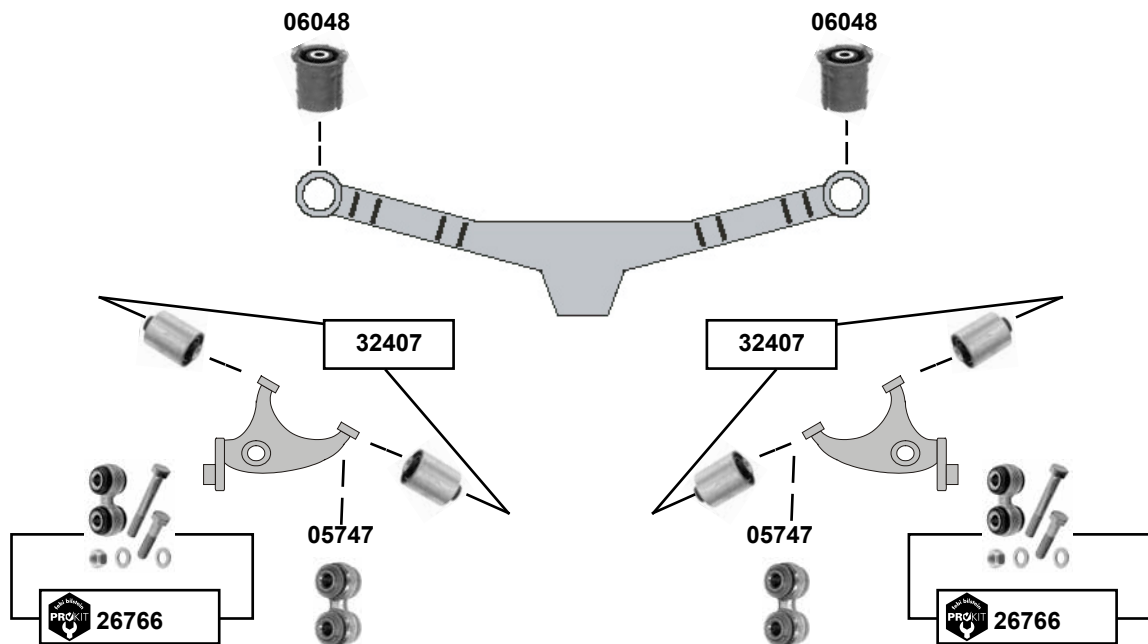

09/82 → 89

- (1) exzentrisch, für Spurverstellung / eccentric, to track adjustment
  excentrique, par rapport au réglage de parallélisme / excéntrico, para variación de vía
  eccentrico, alla regolazione della convergenza
- (2) nicht exzentrisch / not eccentric

Ref. - No.

Ref. - No.				
04047	33 32 9 058 822	Rep. Satz Schräglenker / rep. kit semi trailing arm	(1)	12x30/35x69,5
04052	33 32 9 061 945	Rep. Satz Schräglenker / rep. kit semi trailing arm		12x30/35x69,5
05747	33 32 1 126 476	Hebel, Achse zum Schräglenker / lever, axle to semi-trailing arm		
06048	33 31 1 130 488	Achskörperlager, Hinterachse / crossmember bush, rear axle		15x70x85
06639	33 55 1 126 932	Verbindungsstange / connecting rod		L 100
26766	33 32 1 126 476 S1	ProKit Verbindungsstange / connecting rod		
32407	33 32 9 061 946	Rep. Satz Schräglenker / rep. kit semi-trailing arm	(2)