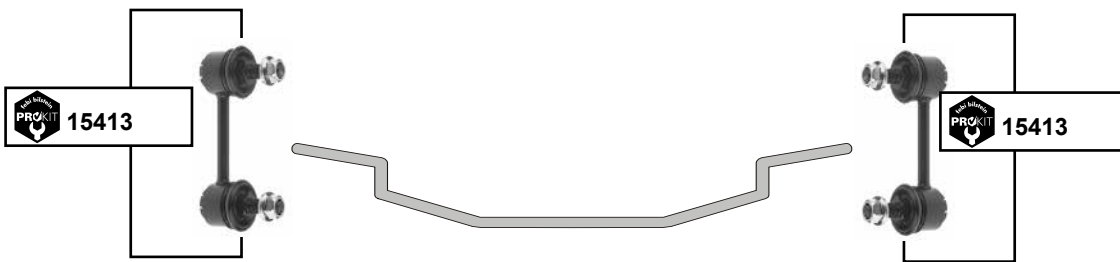

passend für / to fit

FORD

**Car
Division**

Probe 91/ 93

(10/92 → 07/97)

Ref. - No.

15411	3 410 591
15412	3 410 592
15413	3 799 085

ProKit Verbindungsstange rechts / connecting rod right
ProKit Verbindungsstange links / connecting rod left
ProKit Verbindungsstange / connecting rod

L 105
L 105
L 87