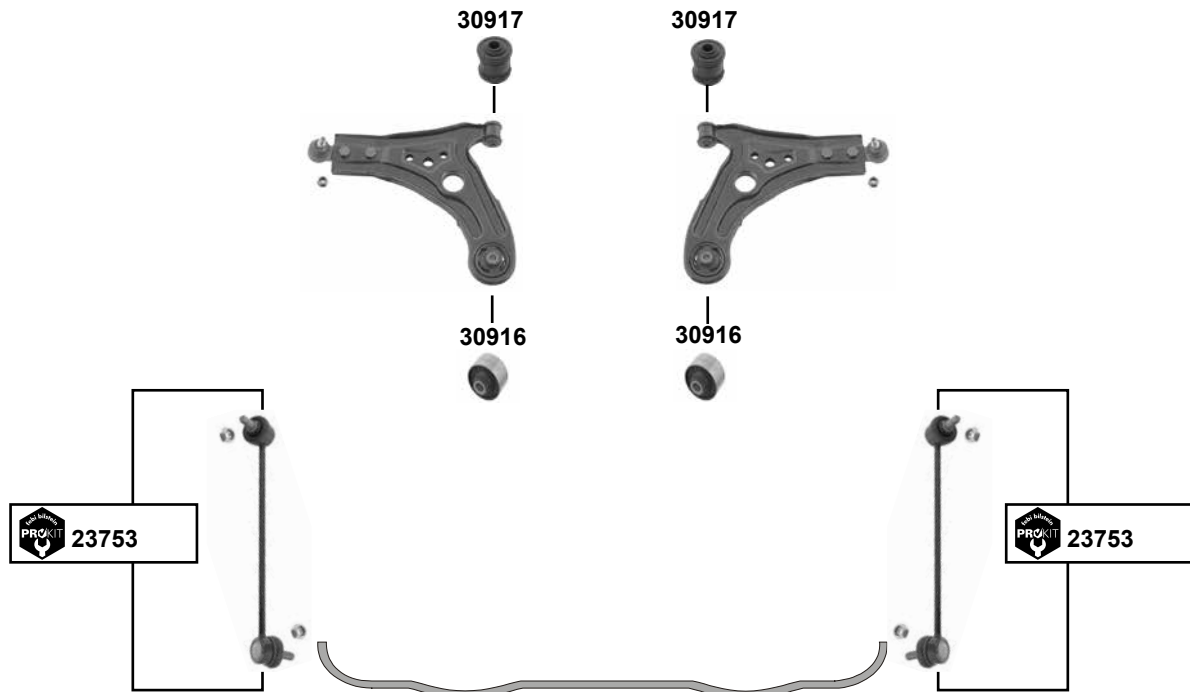

Kalos
(2002 → 2004)

Ref. - No.

23753	96391875
27441	96225858
27442	96225859
30916	96653381
30917	96535087

ProKit Verbindungsstange / connecting rod
ProKit Verbindungsstange / connecting rod
ProKit Verbindungsstange / connecting rod
Querlenkerlager / control arm mount
Querlenkerlager / control arm mount

(ch.) 690152 →

L 262
L 79
L 79
Ø1 46 ØA 12
Ø1 46 ØA 12