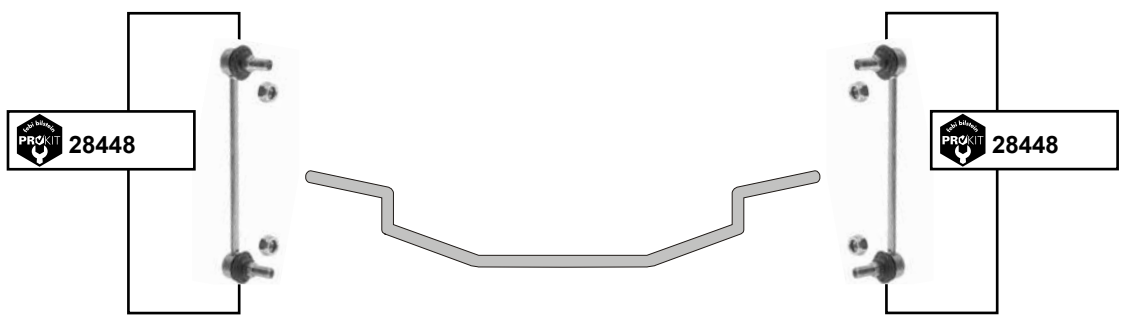

MR2 (ZZW30)
(1999 → 2005)

Ref. - No.

28448
29953

48830-17070
48820-17050 S1

ProKit Verbindungsstange / connecting rod
ProKit Verbindungsstange / connecting rod

L 198,8
L 106