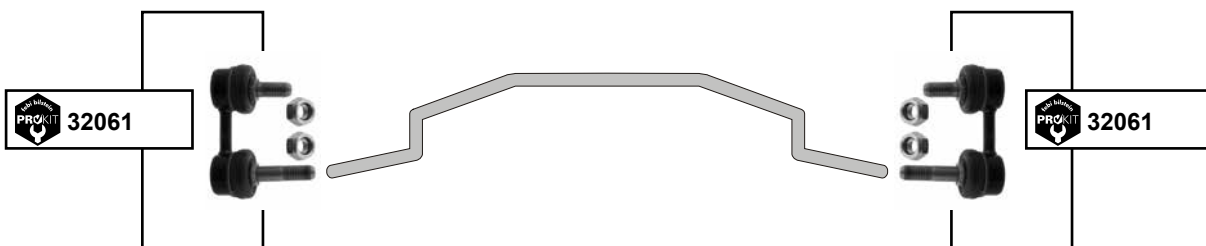

Carnival I (06/98 → 11/05)

Ref. - No.

32061 0K552-34-160B
32578 54830-2G000

ProKit Verbindungsstange / connecting rod
ProKit Verbindungsstange / connecting rod

L 64
L 241