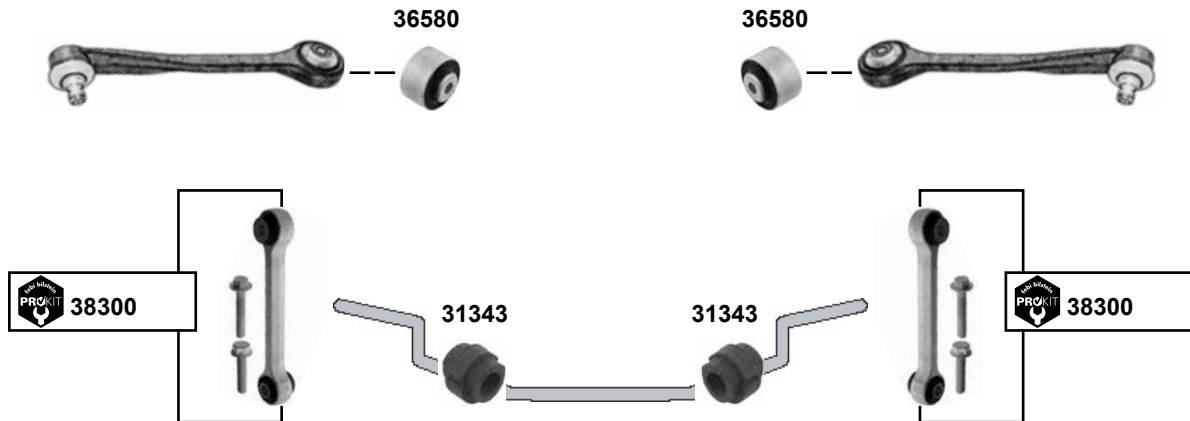

A8 / Quattro (4H)
(2010 →)

- (1) für Fahrzeuge mit Luftfederung / for pneumatic suspension vehicles
  nicht für gepanzerte Fahrzeuge / not for armoured vehicles
- (2) PR-2MA, 2MB
  für Fahrzeuge mit Luftfederung / for pneumatic suspension vehicles
- (3) nur paarweise tauschen / replace in pairs only

Ref. - No.

Ref. - No.	Part Description	Quantity	Dimensions
31343	8K0 411 327 B Stabilisatorlager / stabilizer mount	(3)	Ø A 21,7
32625	1K0 511 327 AS Stabilisatorlager / stabilizer mount		
36580	4H0 407 515 B Querlenkerlager / control arm mount	(1)	Ø A 46,5
36989	8K0 505 465 G S1 ProKit Verbindungsstange / connecting rod		
38300	4H0 411 317 A S1 ProKit Verbindungsstange / connecting rod		
39649	1K0 511 327 AS S1 Stabilisatorlagersatz / stabilizer mount kit	(2) (3)	L 103
			L 170