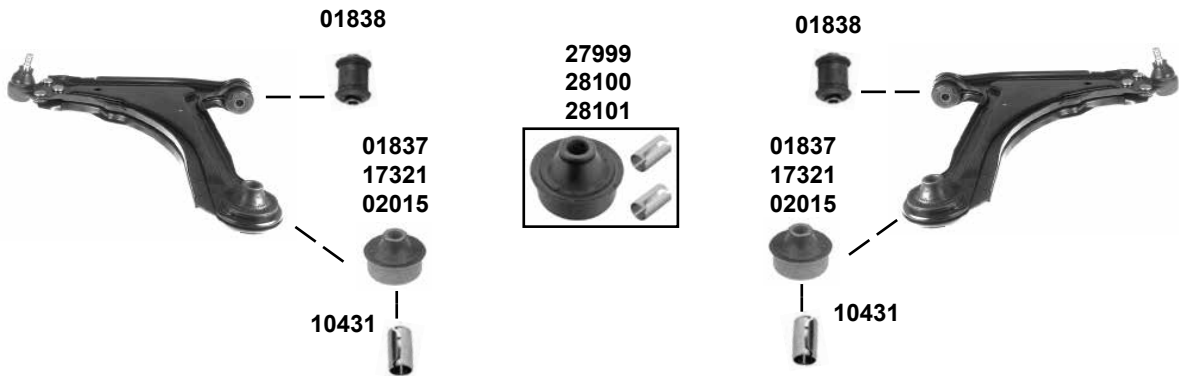

Calibra (1990 → 1997)