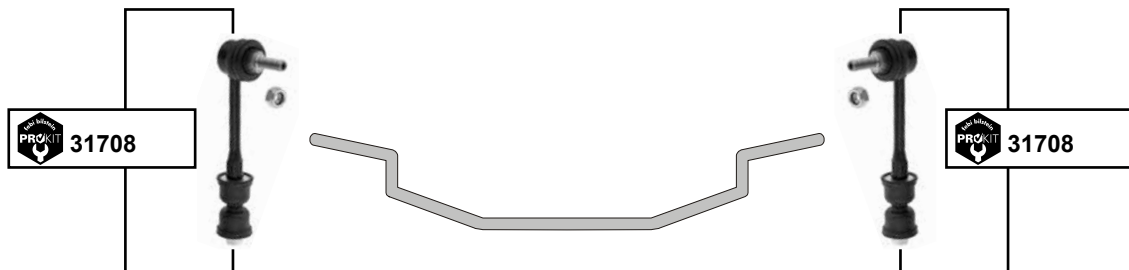

Captiva (2007 →)