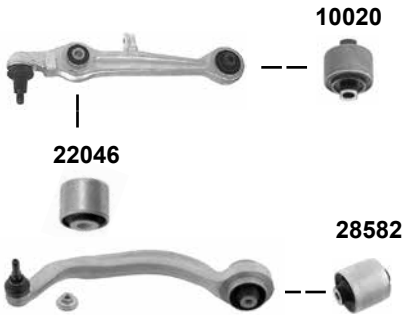

**A4 (8E)**  
(2005 → 2008)

26360

36728

26360

36728

(1) 05 (ch.) → 8E-5-600 000 alle / all (ex.) Chinaversion / (ex.) china version

Ref. - No.

Ref. - No.	Description	Dimensions
10020	4D0 407 182 G Querlenkerlager / control arm mount	12x50x60
21920	8E0 411 317 Verbindungsstange links / connecting rod left	
21922	8E0 411 318 Verbindungsstange rechts / connecting rod right	
21924	8E0 411 317 S1 ProKit Verbindungsstange / connecting rod	
21926	8E0 411 318 S1 ProKit Verbindungsstange / connecting rod	
22046	8E0 407 181 C Querlenkerlager / control arm mount	
23046	4D0 411 327 J Stabilisatorlager / stabilizer mount	
26360	8E0 412 377 Federbeinstützlager / suspension strut mount	
28582	4F0 407 183 E Querlenkerlager / control arm mount	(1) (ch.) → 8E-5-600 000
30696	8D0 407 515 C Querlenkerlager / control arm mount	
36728	4D0 412 137 C Schutzhülle / protective cap	Ø A 65,20 H 80