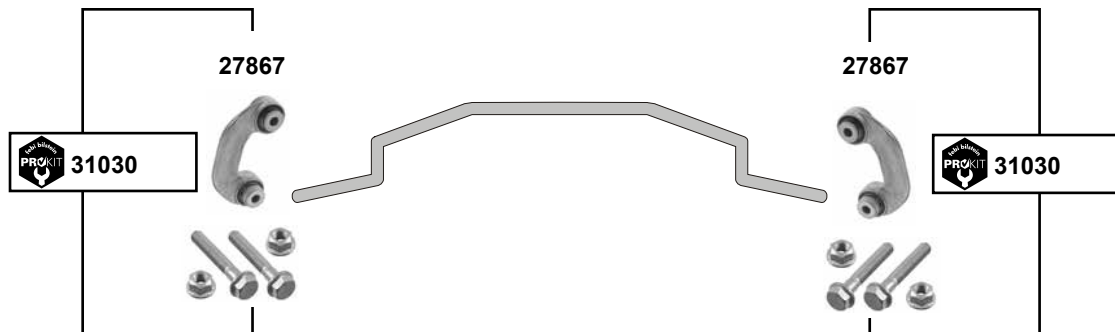

A8 (4E)
(2004 → 2010)

- (1) (ex.) Sonderschutzfahrzeug / (ex.) special armoured cars
  (2) PR-1BK, 2MA, (ch.) → 4E-4-012 700 / (ch.) 4E-4-012 701 →

Ref. - No.

Ref. - No.	Description	Quantity	Notes
27484	4E0 407 181 B Querlenkerlager / control arm mount	(1)	Ø I 12,4 L 110 Alu Ø A 55
27867	4E0 411 317 E Verbindungsstange / connecting rod	(1)	
29450	4E0 407 182 C Querlenkerlager / control arm mount	(1)	
30696	8D0 407 515 C Querlenkerlager / control arm mount	(2)	
31030	4E0 411 317 E S1 ProKit Verbindungsstange / connecting rod	(1)