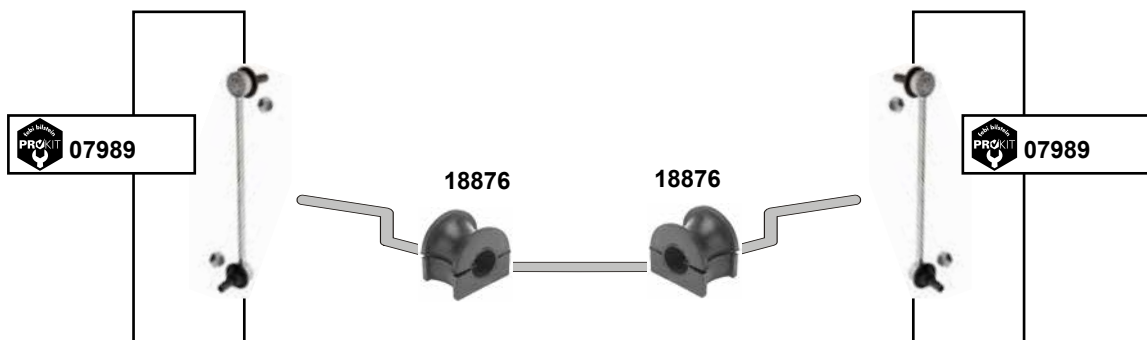

Orion 91
(08/90 → 07/93)

	Ref. - No.			
07989	1 130 273	ProKit Verbindungsstange / connecting rod		L 238
09118	1 035 929	Querlenkerlager / control arm mount		12x54x46
09119	1 000 445	Querlenkerlager / control arm mount		12x46x46
09471	6 495 311	Federbeinstützlager / suspension strut mount		
12451	6 112 404	Kugellager / ball bearing		Ø | 12,15
12454	6 495 311 S1	Rep. Satz Federbeinstützlager / rep. kit suspension strut mount		
18876	7 102 392	Stabilisatorlager / stabilizer mount		Ø | 16