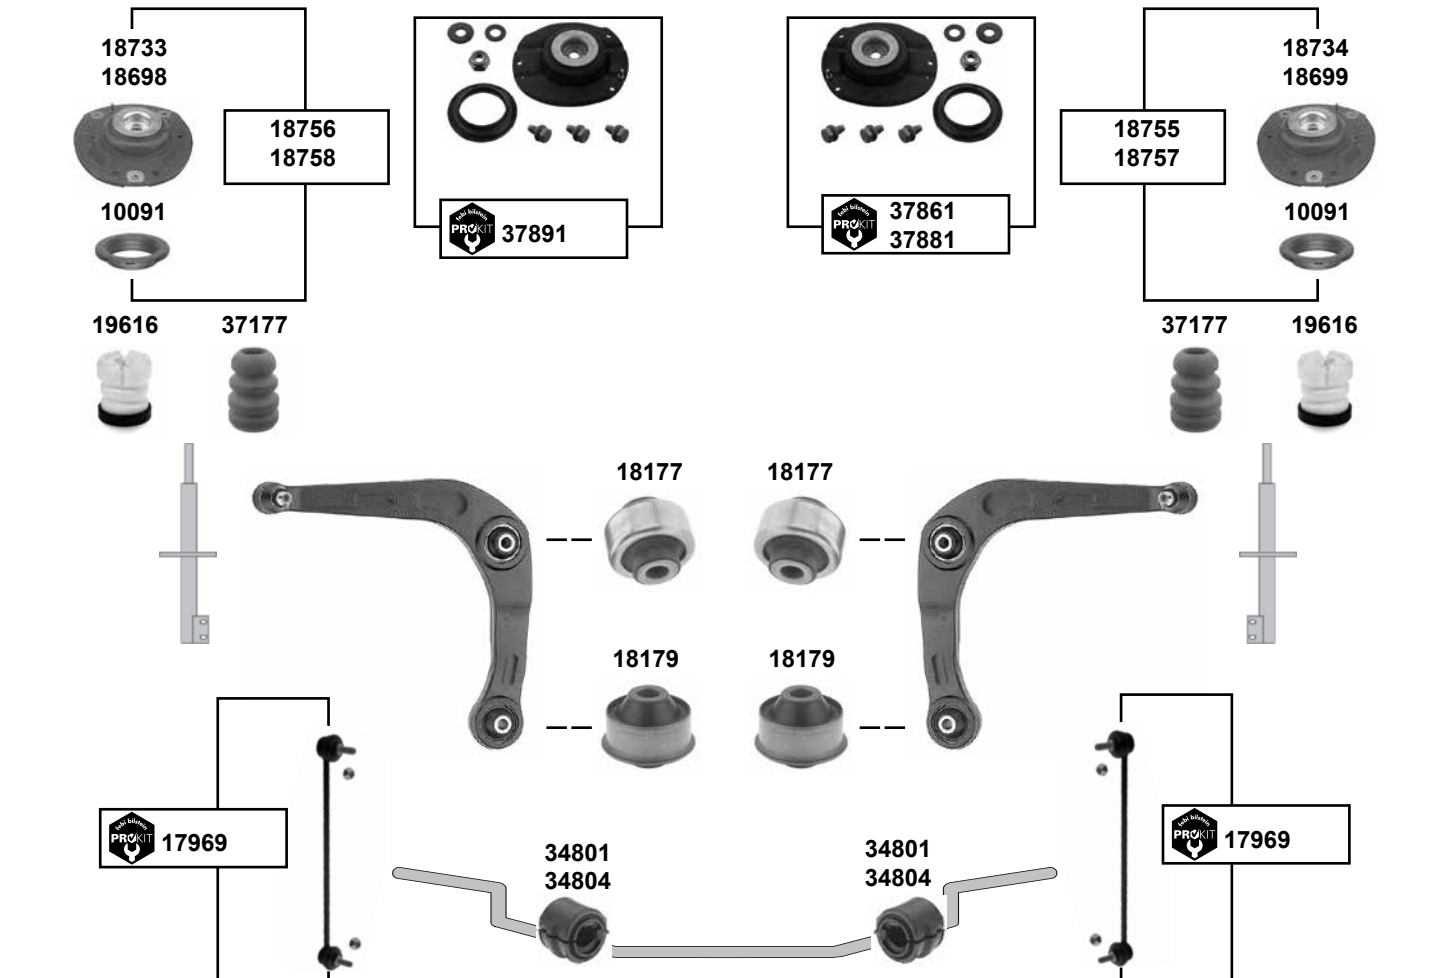

206 +
(2009 →)

(1) (mot.) TU5JP4 O 12288YQ →
TU O 1170588 → nur für verstärkte Aufhängung / only for reinforced suspension
(mot.) DV4C, DV4TD

(2) TU O 1170588 → (ex.) verstärkte Vorderradaufhängung / (ex.) reinforced front suspension

Ref. - No.

Ref. - No.	Description	Notes	Dimensions
10091	5035.27	Kugellager / ball bearing	Ø A 72/100
17969	5087.59	ProKit Verbindungsstange / connection rod	L 335
18177	3523.76	Querlenkerlager / control arm mount	14x55x50,
18179	3523.92	Querlenkerlager / control arm mount	14x55,4x48,8
18698	5038.56	Federbeinstützlager / suspension strut mount	
18699	5038.60	Federbeinstützlager / suspension strut mount	
18733	5038.C5	Federbeinstützlager / suspension strut mount	
18734	5038.C6	Federbeinstützlager / suspension strut mount	
18755	5038.40 S1	Rep. Satz Federbeinstützlager / rep. kit suspension strut mount	
18756	5038.54 S1	Rep. Satz Federbeinstützlager / rep. kit suspension strut mount	
18757	5038.39 S1	Rep. Satz Federbeinstützlager / rep. kit suspension strut mount	
18758	5038.35 S1	Rep. Satz Federbeinstützlager / rep. kit suspension strut mount	
19616	5033.58	Anschlagpuffer, Stoßdämpfer / buffer, shock absorber	L 73
34801	5094.82	Stabilisatorlager / stabilizer mount	Ø I 20
34804	5094.95	Stabilisatorlager / stabilizer mount	Ø I 21
37177	5033.60	Anschlagpuffer, Stoßdämpfer / buffer, shock absorber	L 80
37861	5031.A1	ProKit Federbeinstützlagersatz / suspension strut mounting kit	
37881	5031.59	ProKit Federbeinstützlagersatz / suspension strut mounting kit	
37891	5031.57	ProKit Federbeinstützlagersatz / suspension strut mounting kit