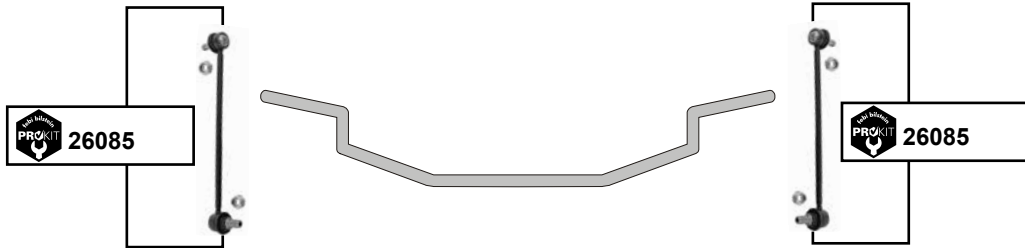

RAV 4 II (_XA2_)
(2000 → 2005)

RAV 4 III(_A3_)
(2005 →)