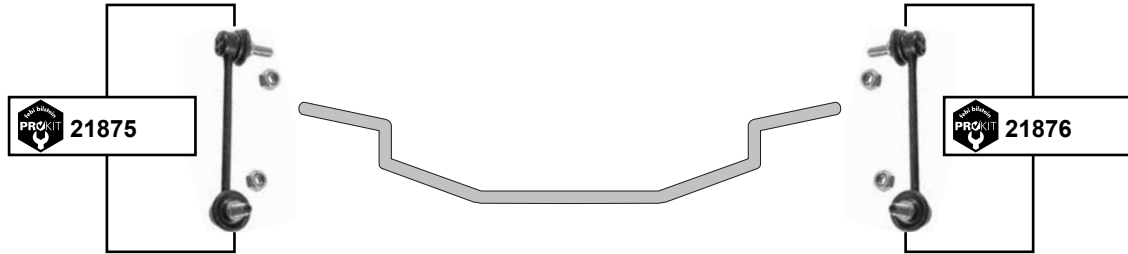

6 (GG / GY)
(2002 → 2007)