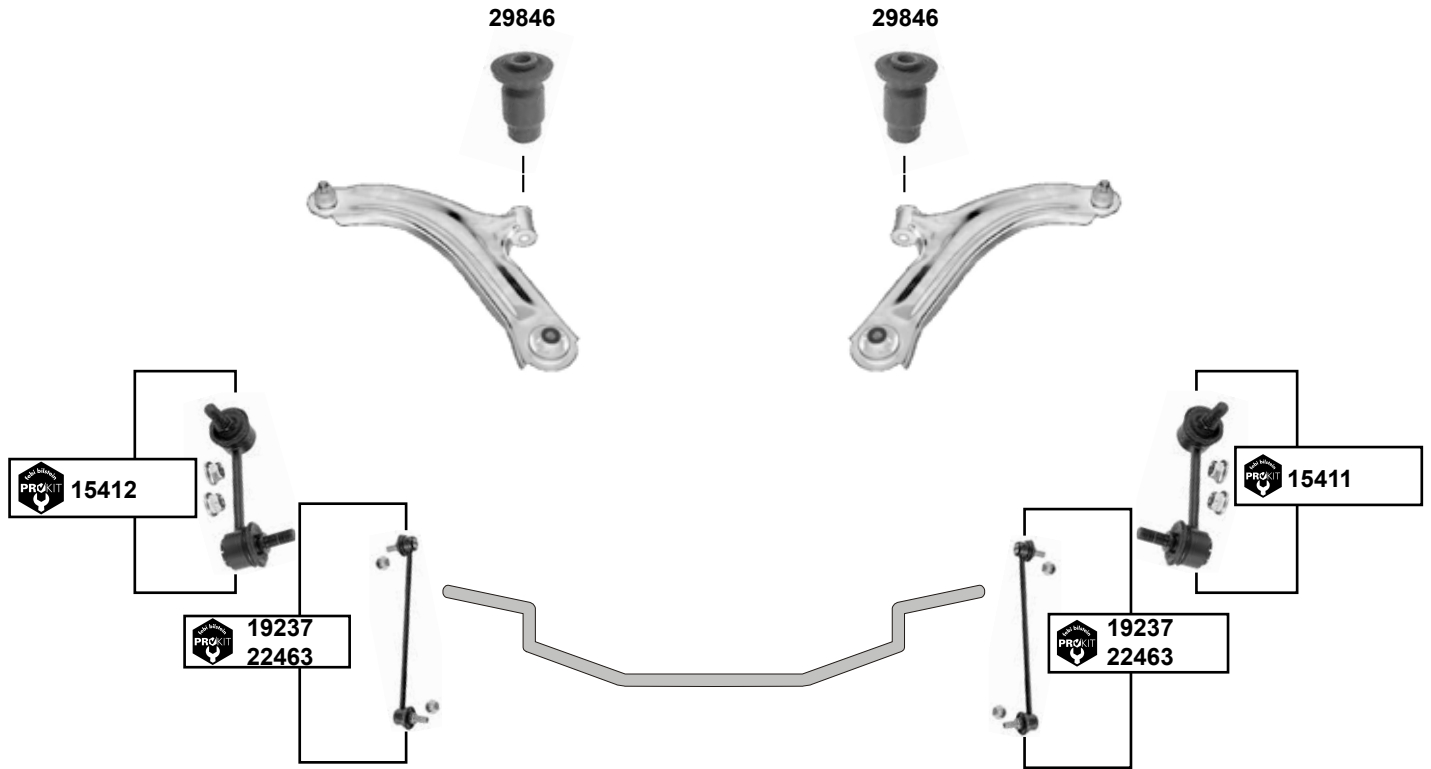

323 (BG/BA/BJ)
(1989 →)

Ref. - No.

15411	GA2A-34-150A	ProKit Verbindungsstange / connecting rod	Typ BA	L 105
15412	GA2A-34-170A	ProKit Verbindungsstange / connecting rod	Typ BA	L 105
19235	BC1D-28-170A	ProKit Verbindungsstange / connecting rod	Typ BA	L 260
19236	B26R-28-170	ProKit Verbindungsstange / connecting rod	Typ BJ → 10/2000	L 190
19237	B26R-34-170	ProKit Verbindungsstange / connecting rod	Typ BG/ BJ	L 190
22463	LC62-34-170B	ProKit Verbindungsstange / connecting rod	Typ BJ	L 265
22465	B30H-28-170B	ProKit Verbindungsstange / connecting rod	Typ BJ 10/2000 →	L 160
29846	B25D-34-470	Querlenkerlager vorne / control arm mount front	Typ BJ	L 295