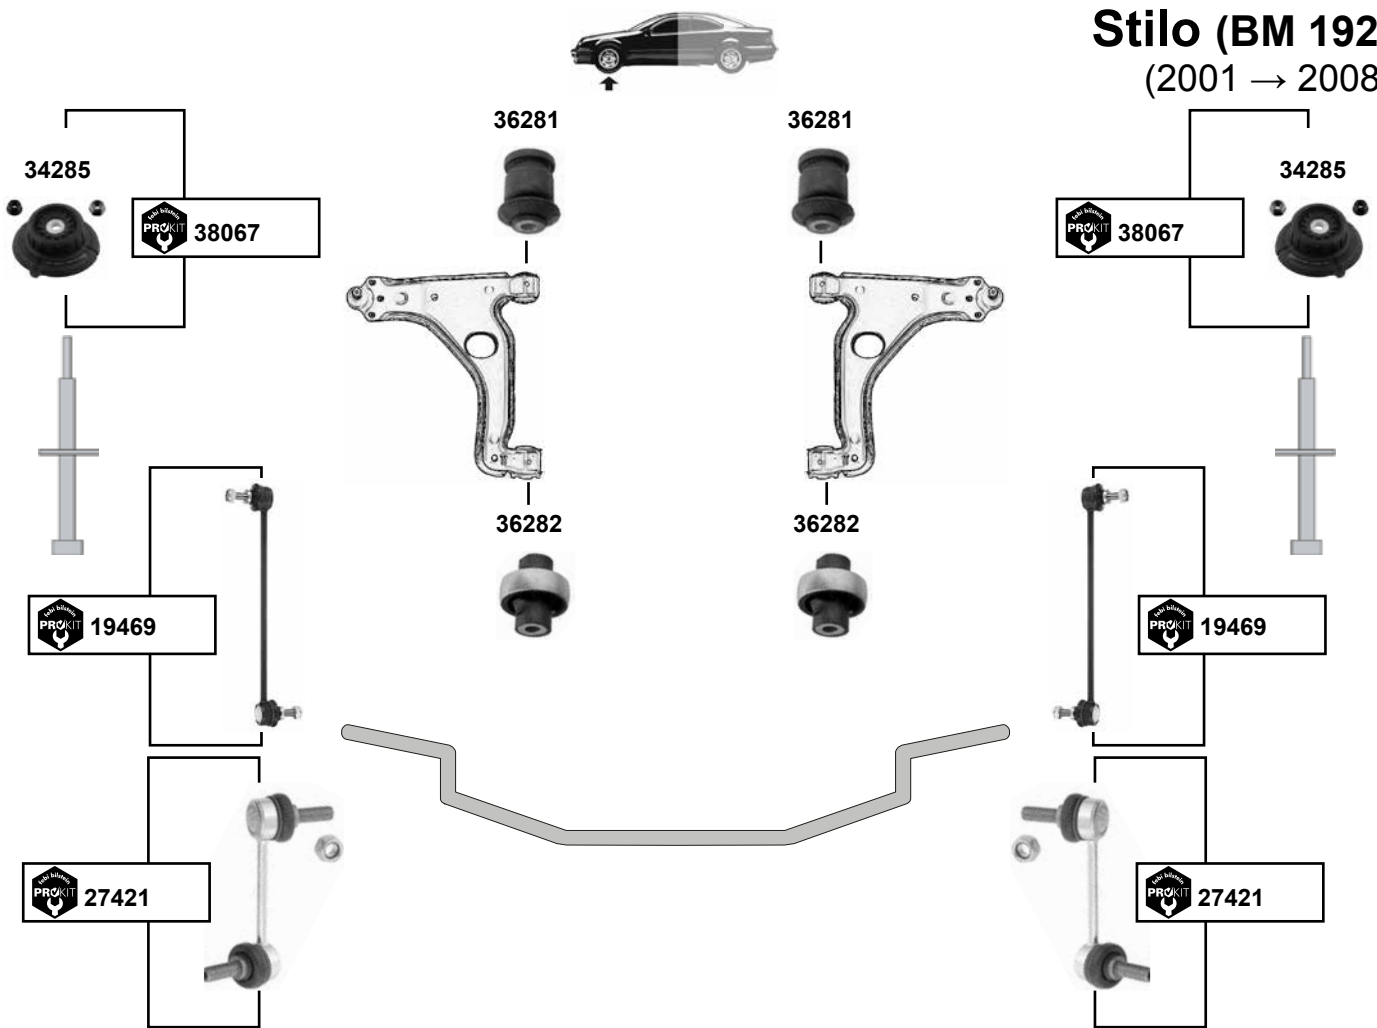

Stilo (BM 192)
(2001 → 2008)

(1) 01 → 03 nur/only (mot.) 1,4 16V / 1,6 16V (ch.) 06169696 → / 03 → 07 nur/only (mot.) 1,4 16V / 1,6 16V

(2) → 07 / incl. Hydraulic medium

Ref. - No.

19469	50700941	ProKit Verbindungsstange / connecting rod		
27421	51795704	ProKit Verbindungsstange / connecting rod		
34285	50702841	Federbeinstützlager / suspension strut mount	(1)	L 290
36281	50700779 S1	Querlenkerlager / control arm mount	→ 07	Ø A 60,5
36282	50700779 S2	Querlenkerlager / control arm mount		Ø A 60,5
37453	51840600	Achskörperlager / axle subframe mounting	(2)	
38067	50702841 S1	ProKit Federbeinstützlagersatz / suspension strut mounting	→ 07