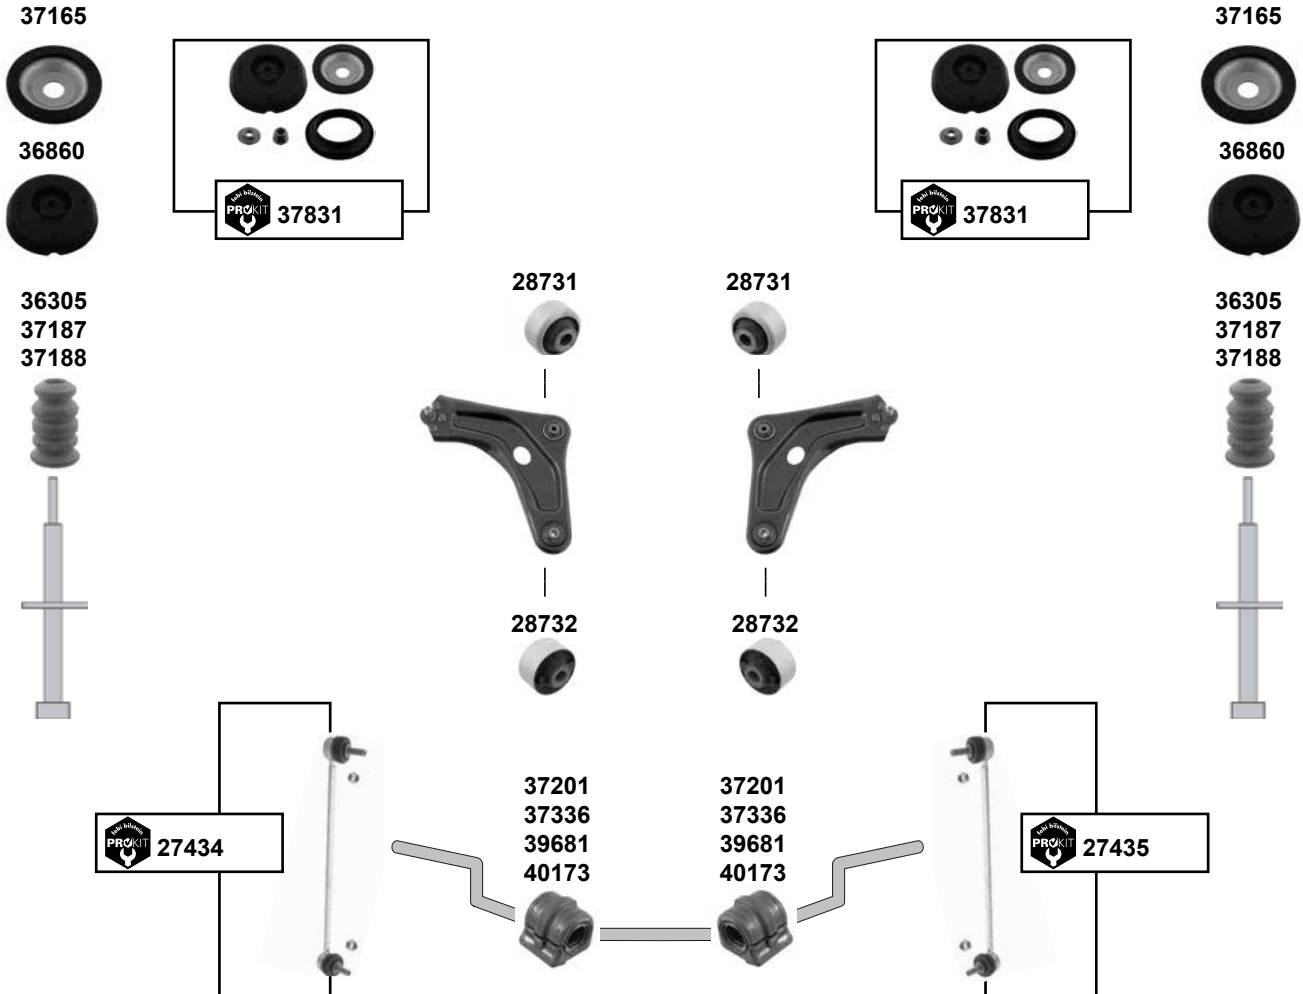

## 207 / SW / CC

(2006 →)

(1) (mot.) EP6DT / (mot.) EP3, ET3J4, TU3A → O 11500

(2) 207 02/06 → (mot.) DV6TED4 Bitte Abmessungen beachten / please note dimensions  
 207 SW 02/07 → (mot.) DV6TED4, DV6ATED4, EP6, EP6C, TU3AE5, TU3A  
 207 CC 02/07 → (mot.) EP6, EP6C, EP6DT, DV6TED4