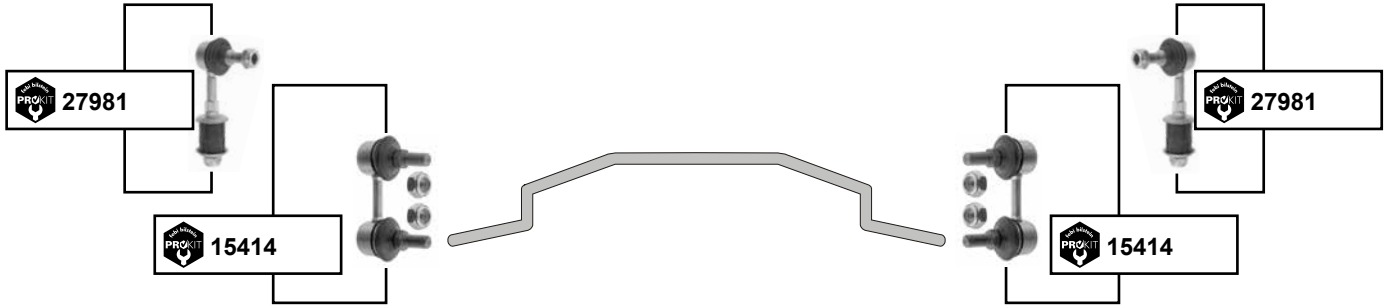

passend für / to fit

MITSUBISHI

Car
Division

Colt III (1988 → 1992)