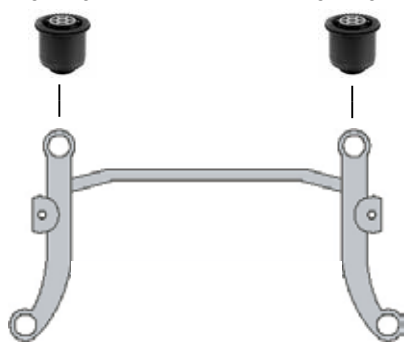

207 / SW / CC
(2006 →)

40788

40788

31129

31129

(1) 207 CC (mot.) DV6C, DV6TED4, EP6DT, EP6, EP6C

Ref. - No.

31129
40788

5131.E9
5166.93

Achskörperlager, Hinterachse / crossmember bush, rear axle
Anschlagpuffer, Stoßdämpfer / buffer, shock absorber

(1)

L 86