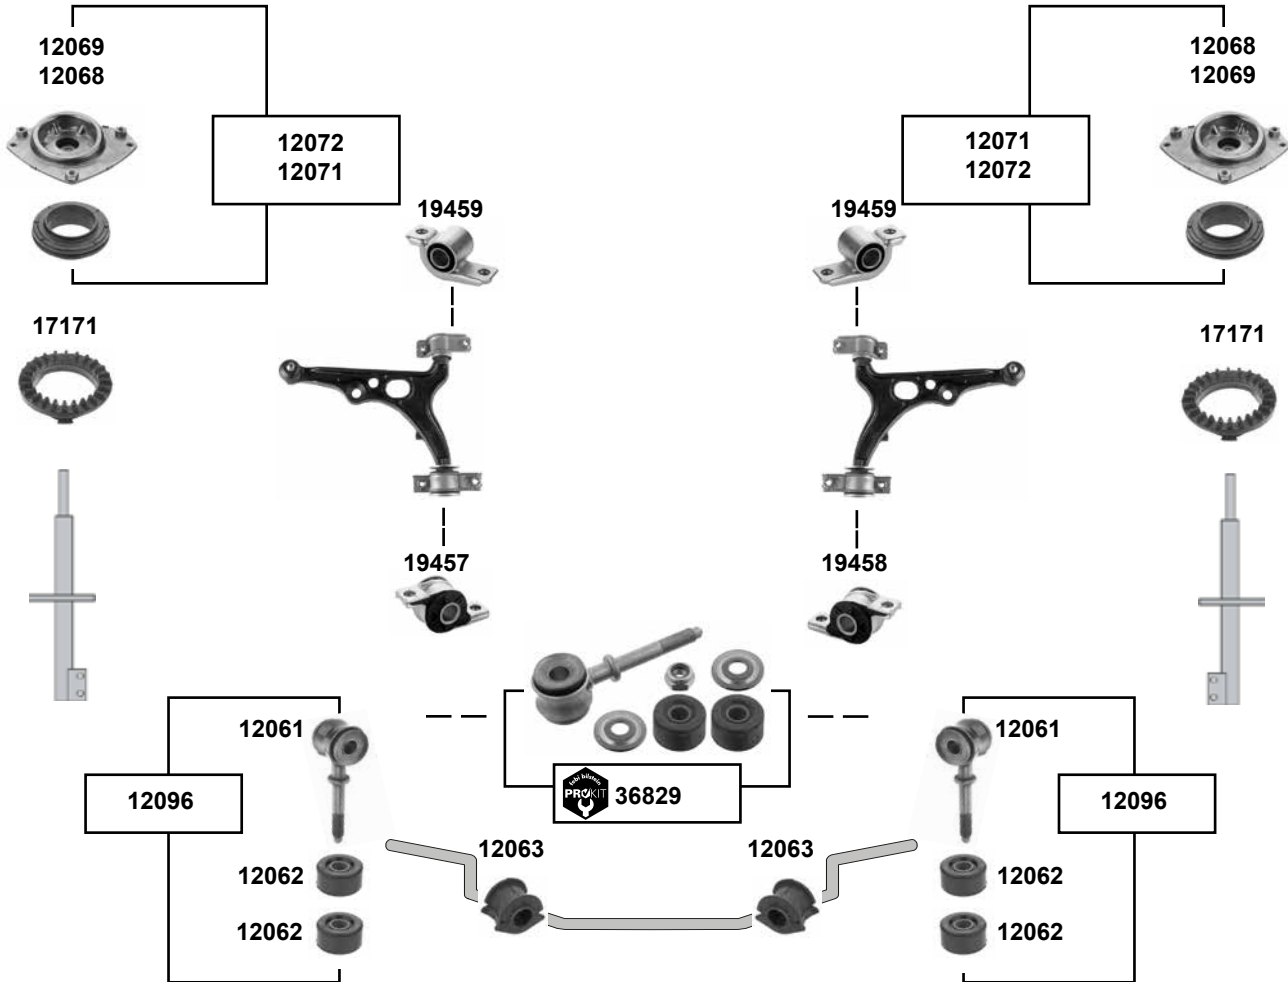

Tempra / Tipo (BM 159/160)

(1988 → 1996)

1,1 → 1,6

- (1) Tempra :1,4B (mot.) 836A4000 1,6B (mot.) 159B9000 Tempra Weekend :1,4B (mot.) 160A1046 1,4B (mot.) 836A4000 Tipo : 1,4B (mot.) 836A4000 für Fahrzeuge mit hydraulischer Servolenkung, Einbauseite Vorderachse rechts / vehicle Equipment : for vehicles with hydraulic power steering, fitting side : front axle right / (ex.) servo Einbauseite Vorderachse links / (ex.) servo fitting side: left
- (2) Tempra :1,4B (mot.) 836A4000 1,6B (mot.) 159B9000 Tempra Weekend :1,4B (mot.) 160A1046 1,4B (mot.) 836A4000 Tipo : 1,4B (mot.) 836A4000 für Fahrzeuge mit hydraulischer Servolenkung, Einbauseite Vorderachse links / vehicle Equipment : for vehicles with hydraulic power steering, fitting side : front axle left / (ex.) servo Einbauseite Vorderachse rechts / (ex.) servo fitting side: right

Ref. - No.

Ref. - No.	Description	Notes	Dimensions
12061	Verbindungsstange / connecting rod		
12062	Verbindungsstangenlager / connecting rod bearing		10x31x19
12063	Stabilisatorlager / stabilizer mount		Ø I 22
12068	Federbeinstützlager / suspension strut mount	(1)	
12069	Federbeinstützlager / suspension strut mount	(2)	
12071	Rep. Satz Federbeinstützlager / rep. kit suspension strut mount	servo	
12072	Rep. Satz Federbeinstützlager / rep. kit suspension strut mount	man.	
12096	Rep. Satz Verbindungsstange / rep. kit connecting rod		M10x1,25
17171	Federteller, Schraubenfeder / spring plate, coil spring		
19457	Querlenkerlager links / control arm mount left		
19458	Querlenkerlager rechts / control arm mount right		
19459	Querlenkerlager / control arm mount		
36829	ProKit Verbindungsstange / connecting rod		M10x1,25