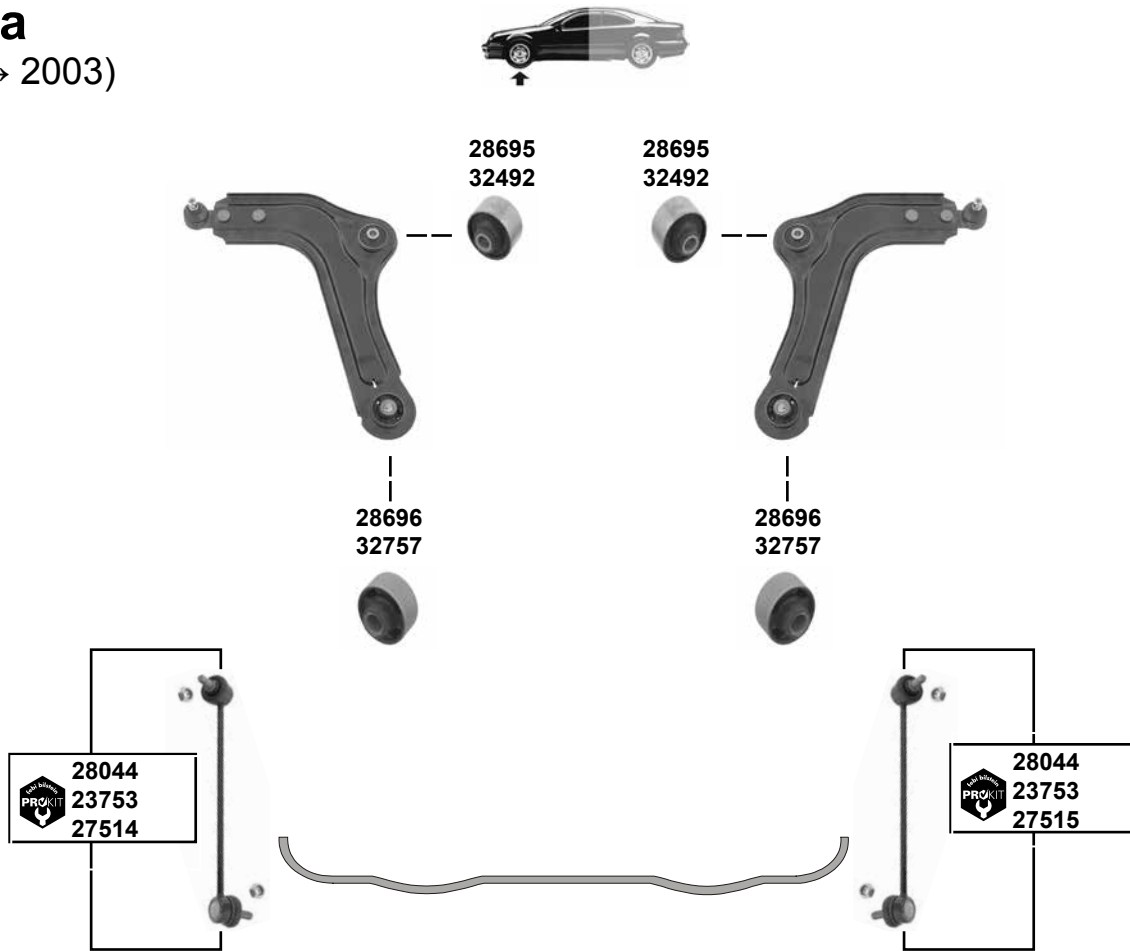

Nubira (1997 → 2003)

Ref. - No.

23753	96391875	ProKit Verbindungsstange / connecting rod	99 → 03	L 262
27514	96403099	ProKit Verbindungsstange / connecting rod	07/03 → 01/05	L 271,5
27515	96403100	ProKit Verbindungsstange / connecting rod	07/03 → 01/05	L 271,5
28044	96300627	ProKit Verbindungsstange / connecting rod	→ 07/99	L 266
28045	96391876	ProKit Verbindungsstange / connecting rod	→ 2003	L 246
28695	96305974 S1	Querlenkerlager / control arm mount	→ 2003	Ø A 49
28696	96305975 S1	Querlenkerlager / control arm mount	→ 2003	Ø A 53
32492	96378346	Querlenkerlager / control arm mount	2003 → 2005	
32757	96391856	Querlenkerlager / control arm mount	2003 → 2005	Ø A 60