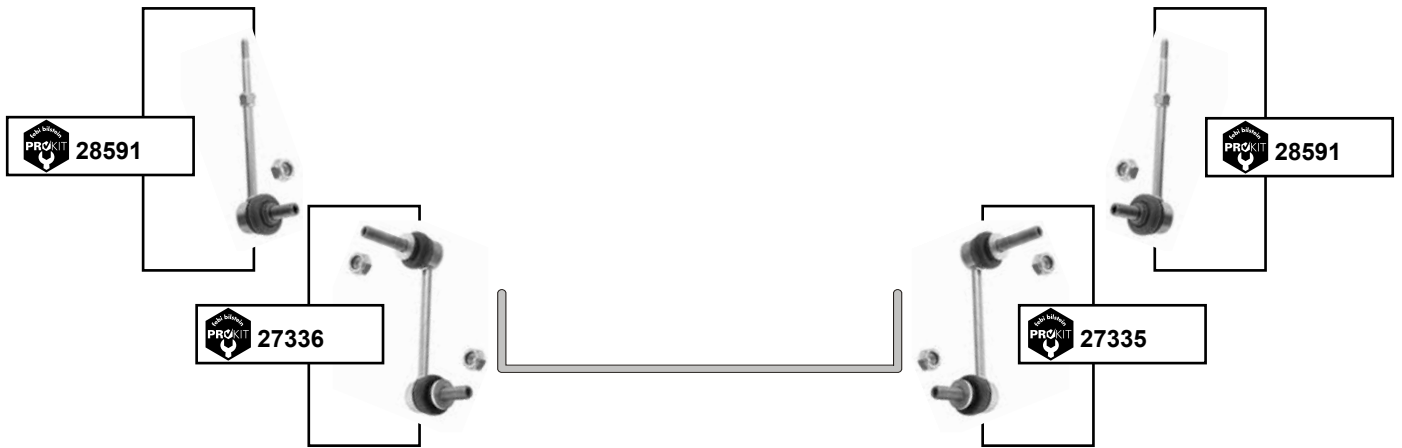

4 Runner (_ZN18_) / (_RN21_)
(95→2002) / (2002→2004)