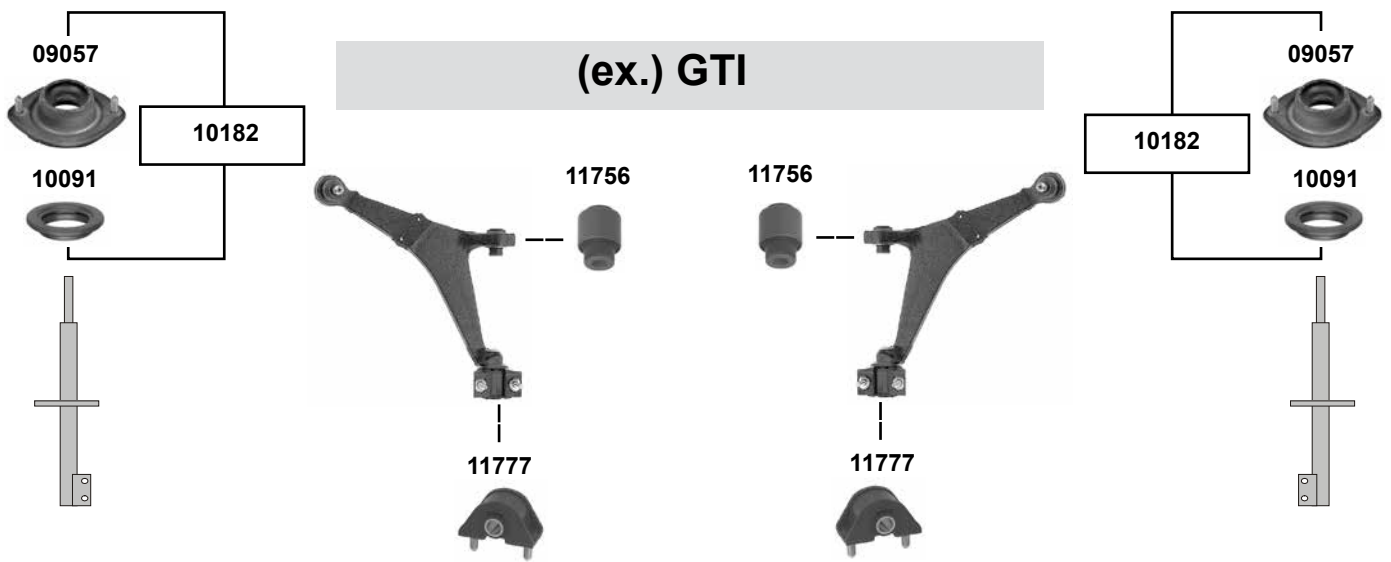

AX
(1986 → 1998)