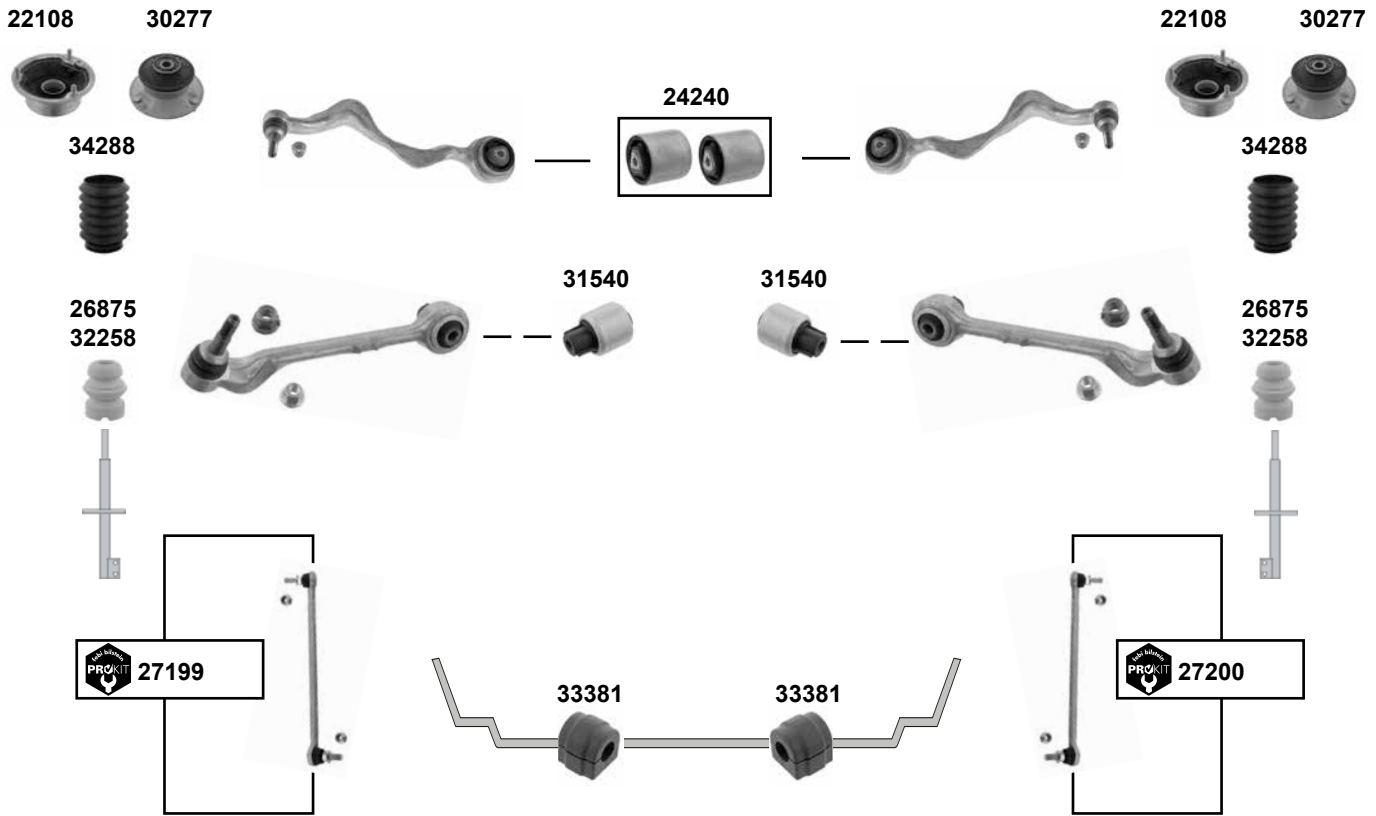

3'er (E90/E91/E92/E93/LCI)

(2005 → 2013)

(ex.) 4WD

1. **(1)** E90: 316i, 318 d/i, 320 d/i/si, 323i, 325 d/i, 328i, 330i, 335d/i (ex.) M-Fahrwerk / **Sport** 06/08 → 316i (ex.) M-Fahrwerk / **Sport** → 05/06
   318 d/i, 320 d/i, 323i, 325i, 330 d/i (ex.) M-Fahrwerk / **Sport**
   E90 LCI: alle/all (ex.) xd/xi, M3 (ex.) M-Fahrwerk / **Sport** 06/08 → E91: 318 d/i, 320 d/i, 323i, 325 d/i, 330i, 335 d/i (ex.) M-Fahrwerk / **Sport** 06/08 → 318d, 318i, 320 d/i, 323i, 325i, 330 d/i (ex.) M-Fahrwerk / **Sport** → 05/06
   E91LCI: alle/all (ex.) xd/xi, M3 (ex.) M-Fahrwerk / **Sport** 06/08 →

1. **(2)** E90/LCI/E91/LCI: 05/06 → 06/08 Normalfahrwerk / regular chassis 06/08 → **Sport**

E92 : alle/all

1. **(3)** E90 316i - 335i
   E90 LCI 316d - 335i → 04/10
   E91 318d - 335i
   E91 LCI 316d - 335i → 04/10
   E92 → 04/10

Ref. - No.

Ref. - No.	Description	Notes	Dimensions
22108	Federbeinstützlager / suspension strut mount		
24240	Querlenkerlagersatz / control arm bearing set		
26875	Anschlagpuffer, Stoßdämpfer / buffer, shock absorber		
27199	ProKit Verbindungsstange links / connecting rod left		
27200	ProKit Verbindungsstange rechts / connecting rod right		
30277	Federbeinstützlager / suspension strut mount		
31540	Querlenkerlager / control arm mount		
32258	Anschlagpuffer, Stoßdämpfer / buffer, shock absorber		
33381	Stabilisatorlager / stabilizer mount		
34288	Schützhülle, Federbein / protection cover for strut		
		(1)	
		316i - 335i	Ø A 70
		316i - 335i	H 80
		316i - 335i	L 290,5
		316i - 335i	L 290,5
		(2)	
		316i - 335i	12x46x71
		E91 (ex.) Sport	
		(3)	
		316i - 335i	Ø I 26,5