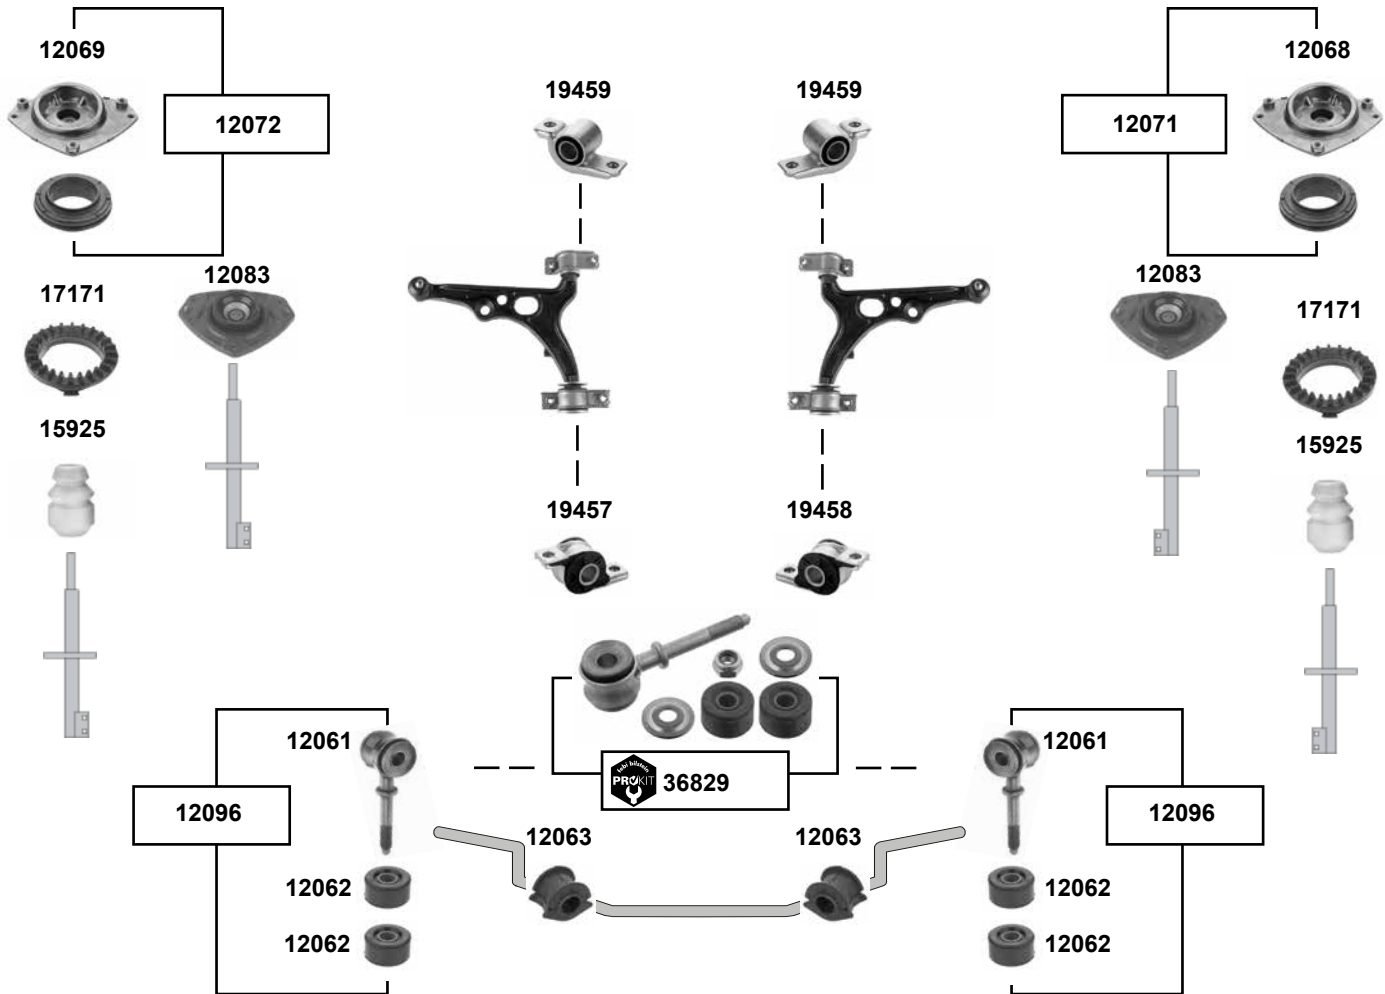

Bravo / Brava (BM 182)

(1995 → 2001)

(1) 1,4 → 1,6 man.
 2,0 20V Sport

(2) 1,4 → 1,6 servo
 1,8
 2,0 20V (ex.) Sport

(3) **Brava 1,6B (mot.)** 182A4000, 182B6000 **Bravo 1,6B (mot.)** 182A400 Einbauseite Vorderachse rechts / fitting side front axle right

(4) **Brava 1,6B (mot.)** 182A4000, 182B6000 **Bravo 1,6B (mot.)** 182A400 Einbauseite Vorderachse links / fitting side front axle left

Ref. - No.

12061	60570627	Verbindungsstange / connecting rod	
12062	7601642	Verbindungsstangenlager / connecting rod bearing	
12063	7760424	Stabilisatorlager / stabilizier mount	10x31x19 Ø I 22
12068	60811372	Federbeinstützlager / suspension strut mount	(3)
12069	46414183	Federbeinstützlager / suspension strut mount	(4)
12071	60811372 S	Rep. Satz Federbeinstützlager / rep. kit suspension strut mount	(1)
12072	60811373 S	Rep. Satz Federbeinstützlager / rep. kit suspension strut mount	(1)
12083	46469709	Federbeinstützlager / suspension strut mount	(2)
12096	60570627 S1	Rep. Satz Verbindungsstange / rep. kit connecting rod	M10x1,25
15925	46404169	Anschlagpuffer, Stoßdämpfer / buffer, shockabsorber	
17171	7602150	Federteller, Schraubenfeder / spring plate, coil pring	(1)
19457	46423822 S	Querlenkerlager links / control arm mount left	(ex.) 2.0 20V
19458	46423823 S	Querlenkerlager rechts / control arm mount right	(ex.) 2.0 20V
19459	46423822 S1	Querlenkerlager / control arm mount	(ex.) 2.0 20V
36829	60570627 S2	ProKit Verbindungsstange / connecting rod	M10x1,25