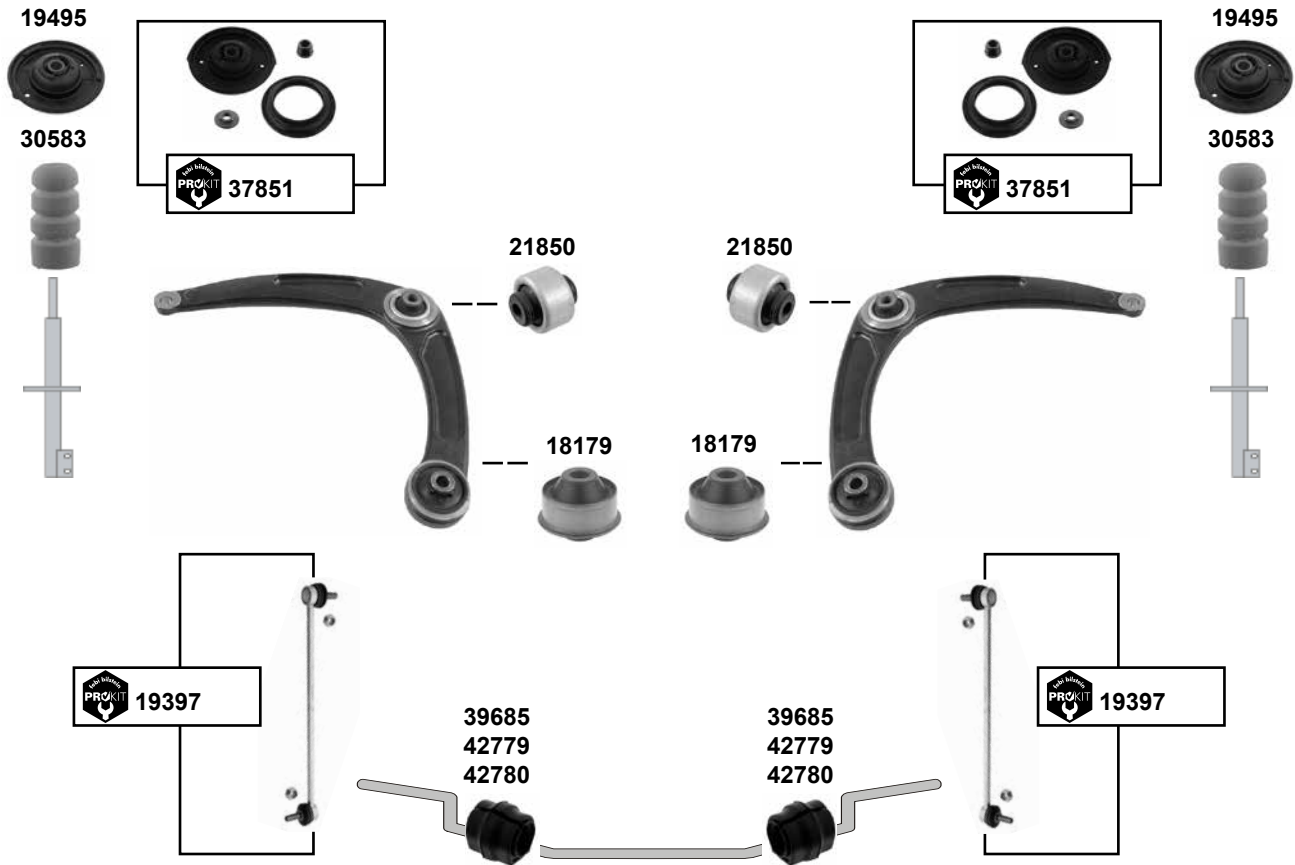

Berlingo III (2008 →)

(1) Berlingo III (mot.) DV6CTED für Fahrzeuge mit Standard Fahrwerk / for vehicles with standard chassis
Berlingo Tepee (mot.) TU3JP, EP6CB → O 12200 für Fahrzeuge mit Standard Fahrwerk / for vehicles with standard chassis

Ref. - No.

Part No.	Ref. - No.	Description	Quantity	Dimensions
18179	3523.92	Querlenkerlager / control arm mount	(1)	A Ø 55
19397	5087.78	ProKit Verbindungsstange / connecting rod		L 335
19495	5038.G0	Federbeinstützlager / suspension strut mount		A Ø 55
21850	3523.91	Querlenkerlager / control arm mount		A Ø 79,3 / 114,4
30436	5131.F2	Achskörperlager / axle subframe mounting		L 96
30583	5033.70	Anschlagpuffer, Stoßdämpfer / buffer, shock absorber		Ø | 24,5
37851	5038.G0 S1	ProKit Federbeinstützlager / suspension strut mount		Ø | 25
39685	5094.E6	Stabilisatorlager / stabilizer mount		Ø | 24
42779	5094.E7	Stabilisatorlager / stabilizer mount		
42780	5094.E4	Stabilisatorlager / stabilizer mount