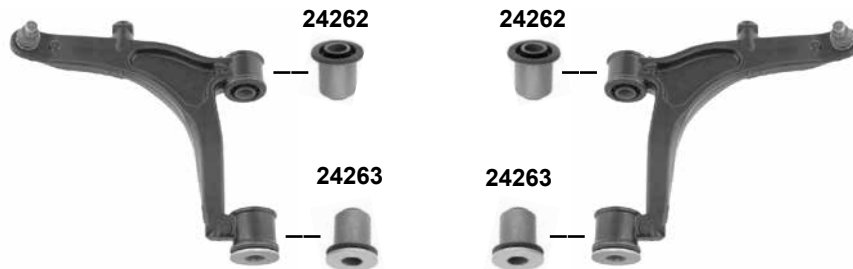

unten / lower

Ref. - No.

19866	54618-00QAA
19867	54618-00QAB
24262	54570-00QAA
24263	54423-00QAA
27181	54450-00QAA
31847	40110-00QAB

ProKit Verbindungsstange / connecting rod
ProKit Verbindungsstange / connecting rod
Querlenkerlager / control arm mount
Querlenkerlager / control arm mount
Querlenkerlager / control arm mount
Federteller / spring plate

L 130
L 130

ØA 15/101