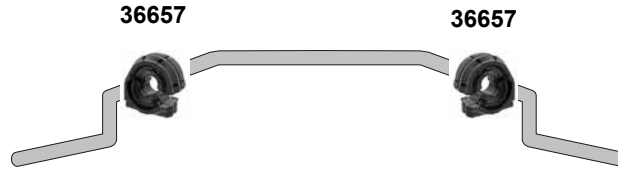

X5 III (F15)
(10/2013 →)