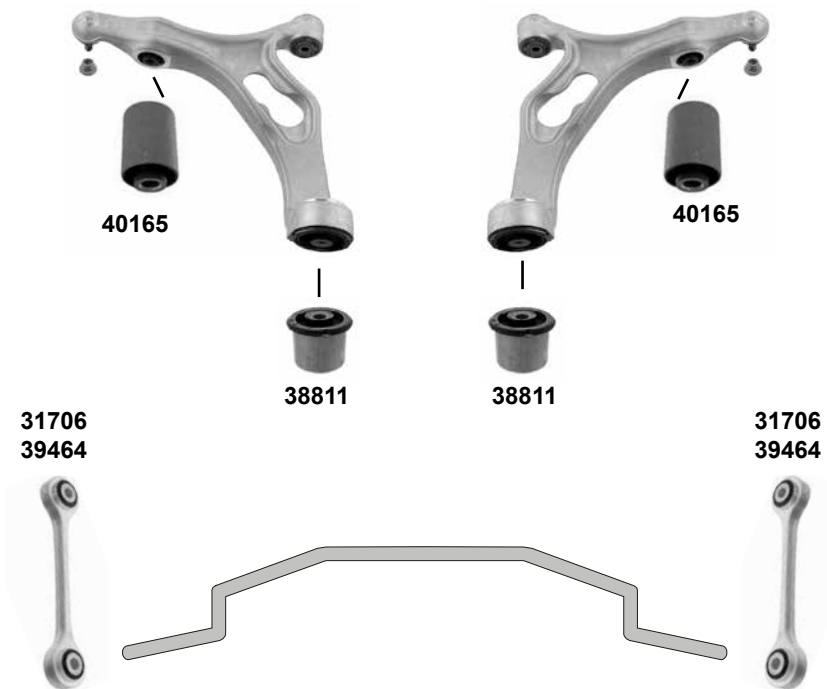

Cayenne (955) S / GTS / Turbo
(2002 → 2010)

37604

37604

37604

37604

(1) **GTS / Turbo:** Standard fahrwerk vorne und hinten/ standart suspension front and rear 2003 → 2006
GTS / Turbo: Standard fahrwerk nur vorne / standart suspension only front 2007→

(2) **Cayenne S 3,2B, 4,5B Cayenne Turbo 4,5B → 12/06**
Cayenne GTS / Turbo: alle / all 06 → / O 955 341 017 33 / 955 341 018 33
Cayenne S 3,6B, 4,8B 07 → / O 955 341 017 33 / 955 341 018 33

(3) **Cayenne Turbo:** 3,0D, 4,5B
Cayenne S / Cayenne GTS / Cayenne Turbo S: alle / all

Ref. - No.

31706	955 343 069 00	Verbindungsstange / connecting rod	GTS / Turbo	
37604	955 343 018 00	Federbeinstützlager / suspension strut mount	(1)	Ø 11,83
38811	955 341 242 04	Querlenkerlager / control arm mounting	(2)	H 72 ØA 61
39464	955 343 069 10	Verbindungsstange / connecting rod	PR-0AW	L 265
40165	7L0 412 333 A	Querlenkerlager / control arm mount	(3)	H 74 ØI 14