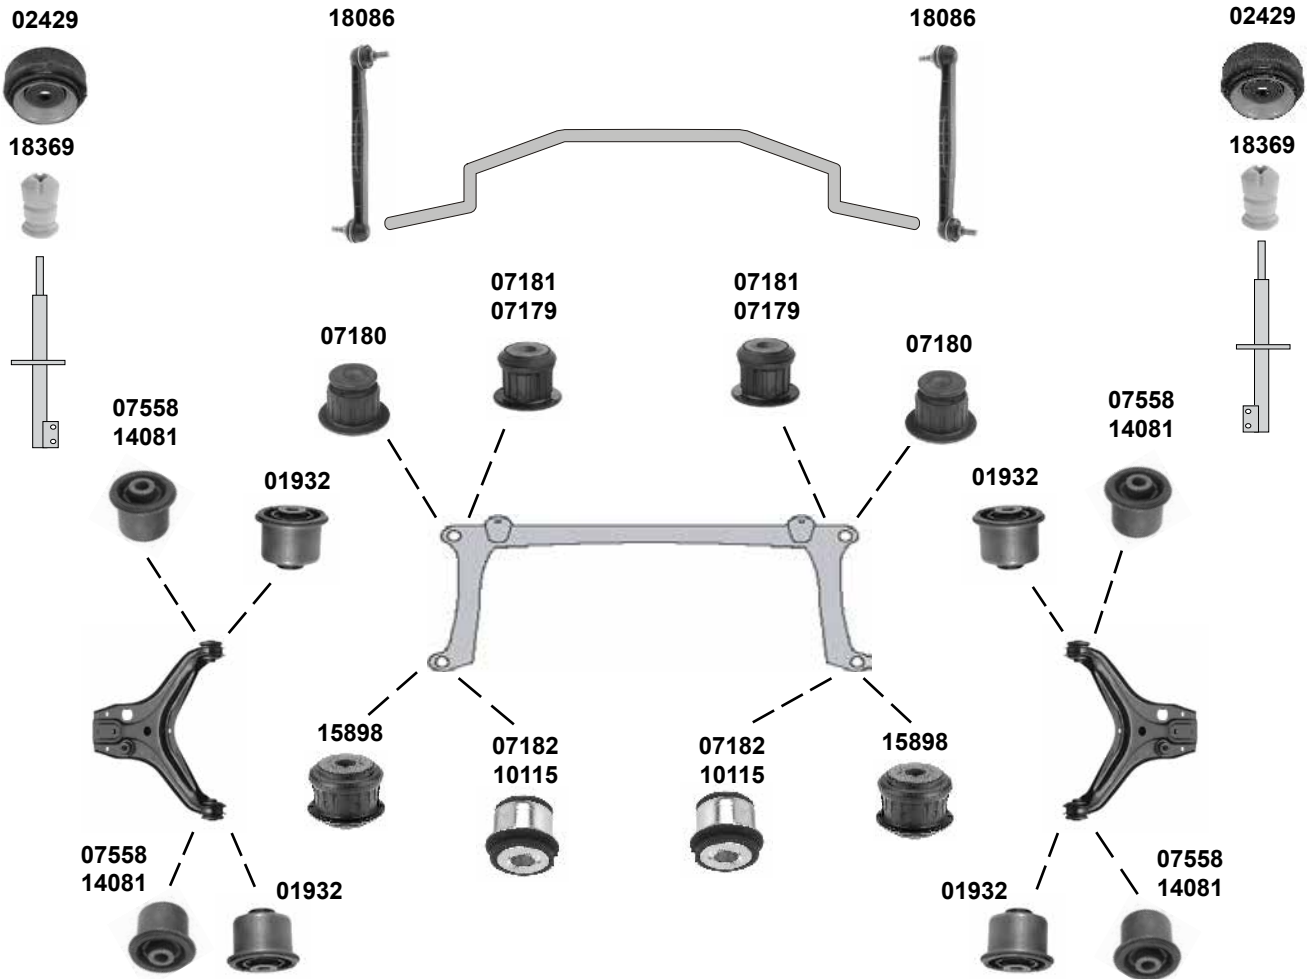

Coupé (8B)
(1989 → 1996)

(1)	2.8 V6 (AAH) (ch.) 8B-N-000256 → 8B-N- 9191	(5)	5 cyl. 6 cyl.	(ch.) → 8B-P-001000 (ch.) → 8B-N-024000
(2)	(ex.) 2.8 V6 (AAH)(ch.) 8B-N-000256 → 8B-N-009191	(6)	4 cyl. / 5 cyl.	(ch.) → 8B-P-001000
(3)	4 cyl. (ch.) → 8B-M-040000 5 cyl. (ch.) 8B-P-001001 → 6 cyl. (ch.) 8B-N-024001 →	(7)	4 cyl. / 5 cyl.	(ch.) 8B-P-001001 →
(4)	4 cyl. (ch.) 8B-P-001001 →	(8)	6 cyl.	(ch.) 8B-N-024001 →

	Ref. - No.			
01932	893 407 181	Querlenkerlager / control arm mount	(1)	10x44x44
02429	8A0 412 323 D	Federbeinstützlager / suspension strut mount		Ø1 14 H 37
07179	8A0 199 415 B	Achskörperlager, Vorderachse / crossmember bush, front axle	(4)	12x39x46
07180	893 199 415	Achskörperlager, Vorderachse / crossmember bush, front axle	(3)	10x39x46
07181	893 199 415 A	Achskörperlager, Vorderachse / crossmember bush, front axle	(5)	10x39x46
07182	893 199 419	Achskörperlager, Vorderachse / crossmember bush, front axle	(6)	10x38x42
07558	857 407 181	Querlenkerlager / control arm mount	(2) OLD	10x37,5x44
10115	8A0 199 419	Achskörperlager, Vorderachse / crossmember bush, front axle	(7)	12x38x42
14081	8A0 407 181	Querlenkerlager / control arm mount	(2) NEW	10x37x44
15898	8A0 199 419 A	Achskörperlager, Vorderachse / crossmember bush, front axle	(8)	
18086	893 407 465	Verbindungsstange / connecting rod		L 269,5
18369	893 412 131	Anschlagpuffer, Stoßdämpfer / buffer, shock absorber		H 85