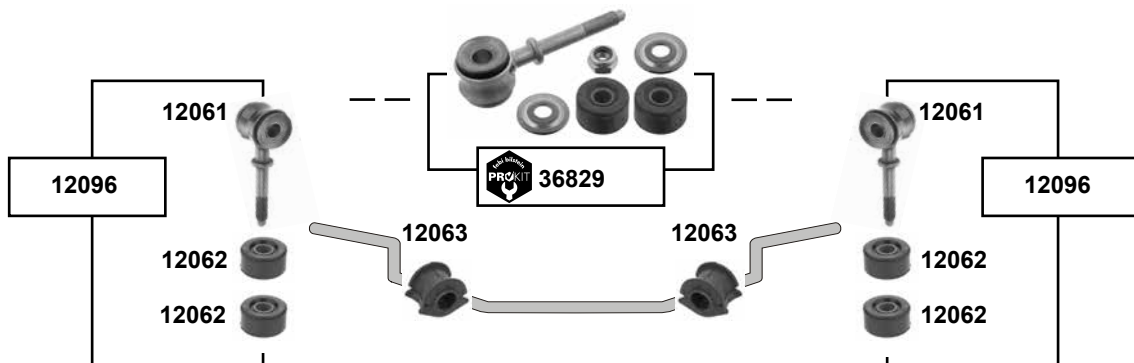

Coupé (FA/175)
(1993 → 2000)

Ref. - No.

Ref. - No.	Description	Dimensions
12061	Verbindungsstange / connecting rod	
12062	Verbindungsstangenlager / connecting rod bearing	10x31x19
12063	Stabilisatorlager / stabilizer mount	Ø | 22
12068	Federbeinstützlager / suspension strut mount	
12069	Federbeinstützlager / suspension strut mount	
12071	Rep. Satz Federbeinstützlager / rep. kit suspension strut mount	
12072	Rep. Satz Federbeinstützlager / rep. kit suspension strut mount	
12096	Rep. Satz Verbindungsstange / rep. kit connecting rod	M10x1,25
17171	Federteller, Schraubenfeder / spring plate, coil spring	
36829	ProKit Verbindungsstange / connecting rod	M10x1,25