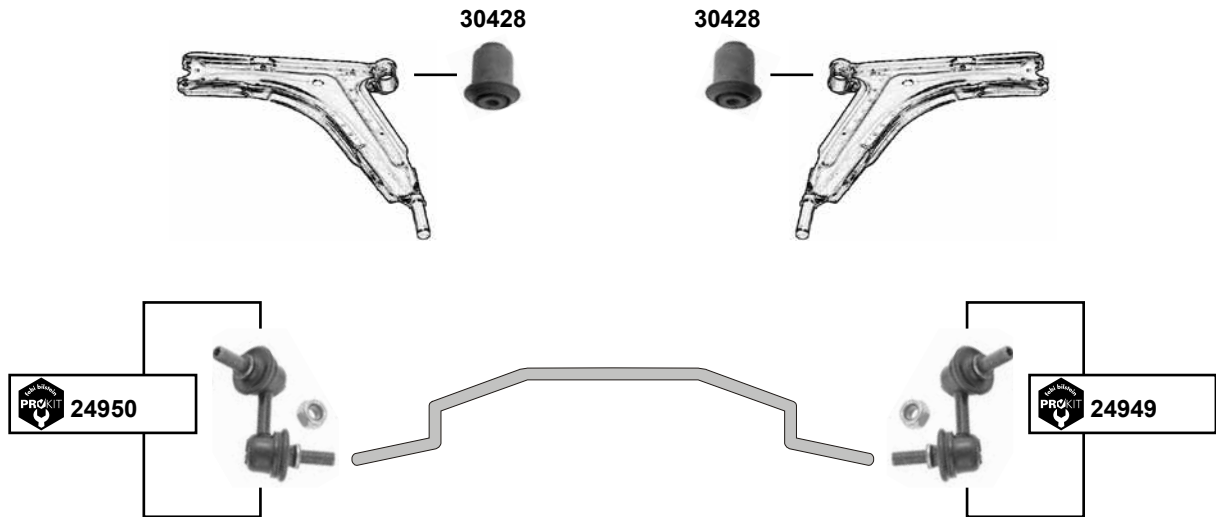

## CR-V II (RD) (2002 → 2006)

Ref. - No.

<b>24949</b>	51320-S5A-003	ProKit Verbindungsstange / connecting rod	L 90
<b>24950</b>	51321-S5A-003	ProKit Verbindungsstange / connecting rod	L 90
<b>28051</b>	52320-S9A-003	ProKit Verbindungsstange / connecting rod	L 89,5
<b>28052</b>	52321-S9A-003	ProKit Verbindungsstange / connecting rod	L 89,5
<b>30428</b>	51392-A5A-004	Querlenkerlager / control arm mount	Ø A 42 B 47