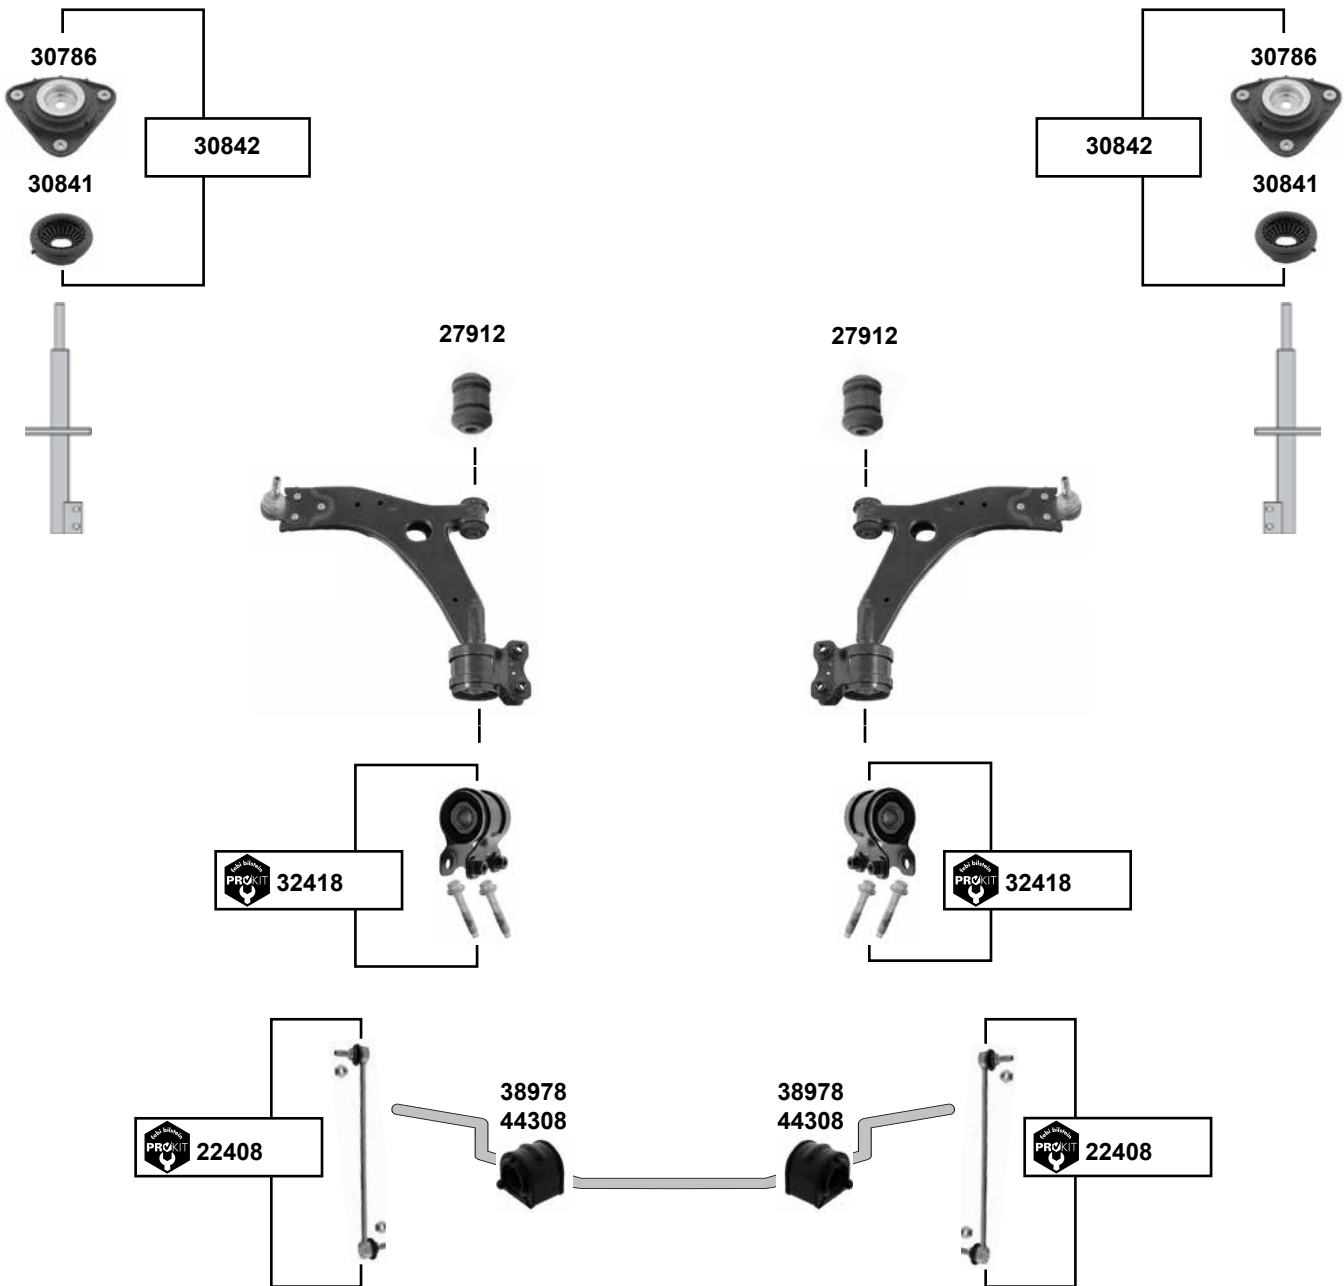

(1)

(ex.) RS

(1)

Ø A 60

L 76,5

**Focus 08**

(12/07 → 12/10)

(1) nur / only : Limosine (ex.) RS