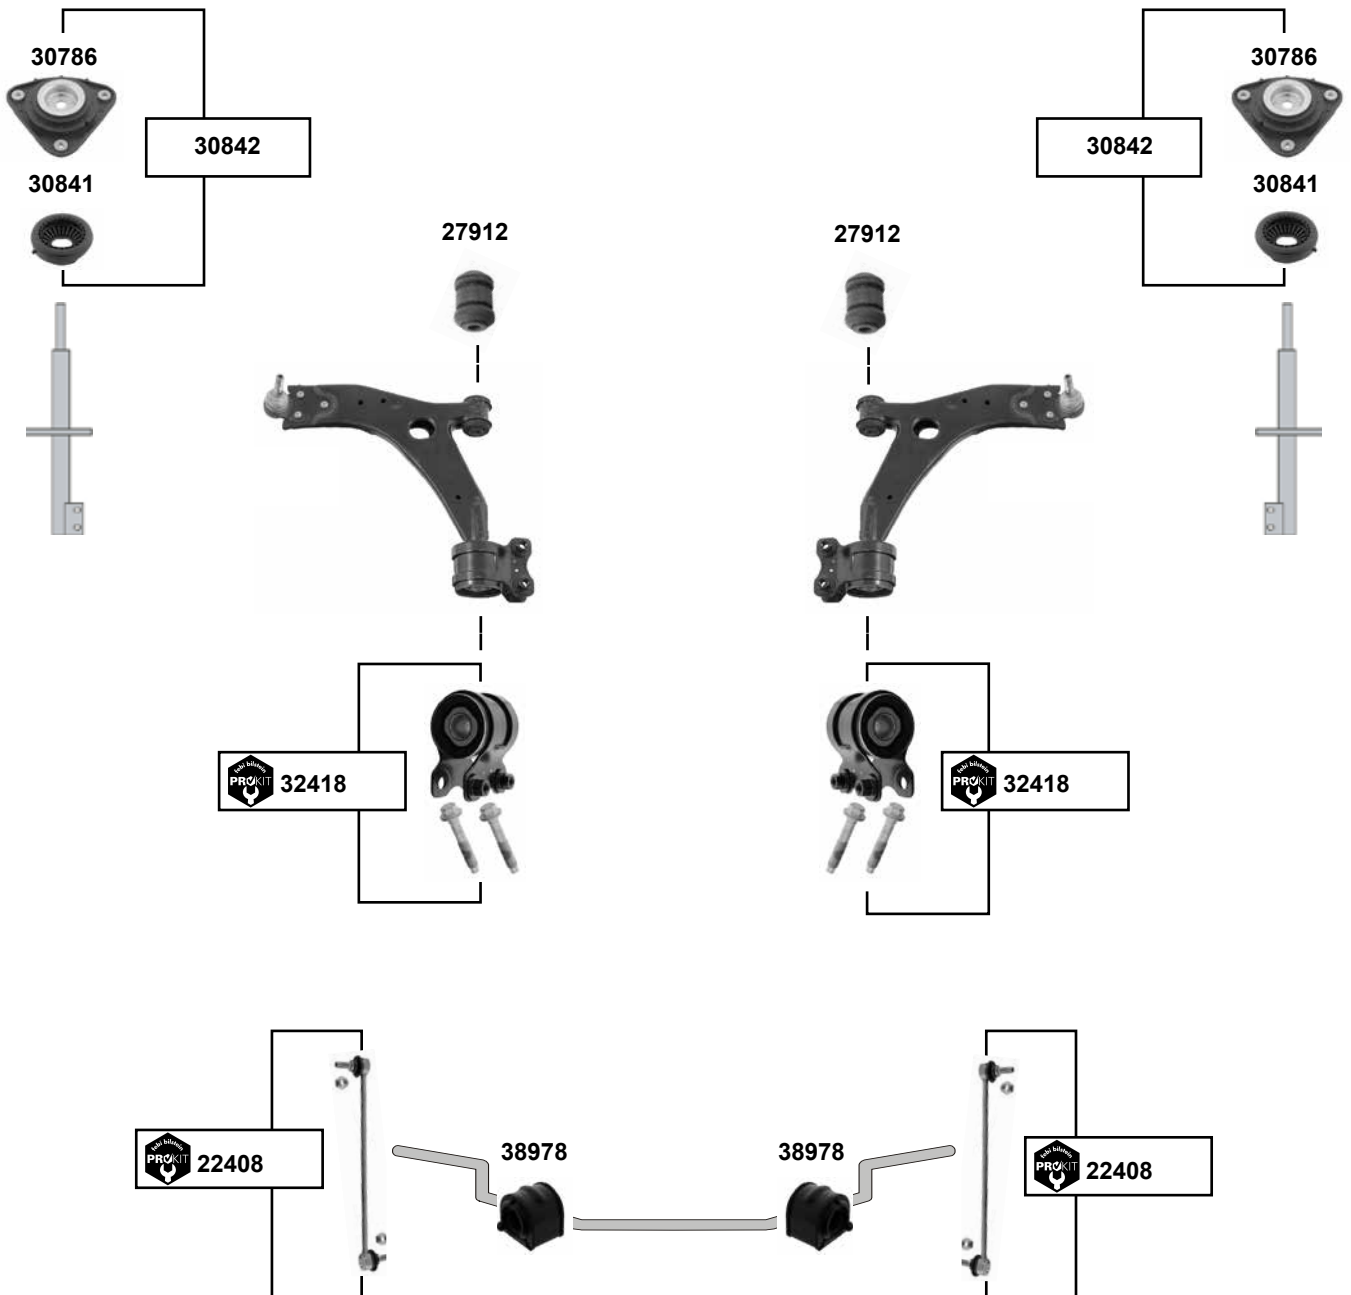

(1) Zetec S 1,6  
(1) (ex.) Zetec S 1,6  
(1)

L 110  
L 76,5  
H 122  
Ø A 60

**Focus C-Max 07**  
(03/07 → 07/10)

	Ref. - No.			
<b>22408</b>	1 230 909	ProKit Verbindungsstange / connecting rod		L 298
<b>27912</b>	1 477 858 S2	Querlenkerlager / control arm mount		
<b>30786</b>	1 377 471	Federbeinstützlager / suspension strut mount		
<b>30841</b>	1 508 111	Kugellager / ball bearing		
<b>30842</b>	1 377 471 S1	Rep. Satz Federbeinstützlager / rep. kit suspension strut mount		
<b>32418</b>	1 477 858 S3	ProKit Querlenkerlager / control arm mount		
<b>38978</b>	1 305 960	Stabilisatorlager / stabilizer mount		Ø   18