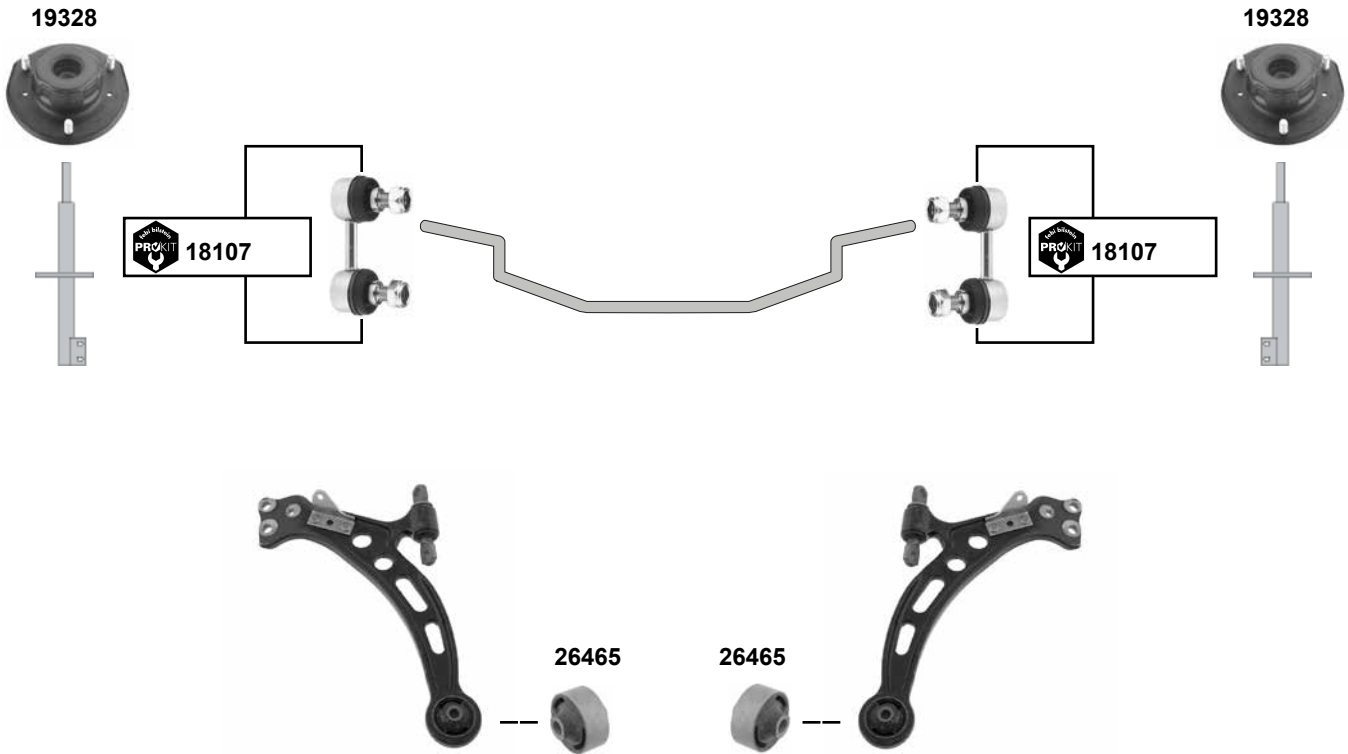

passend für / to fit

LEXUS

Car
Division

ES 300 (_V10_) (1991 → 1996)

Ref. - No.

18107 48820-33010
19328 48609-33011
23579 48830-33010
26465 48655-07010 S1

ProKit Verbindungsstange / connecting rod
Federbeinstützlager / suspension strut mount
ProKit Verbindungsstange / connecting rod
Querlenkerlager / control arm mount

→ 1994

L 60
L 165