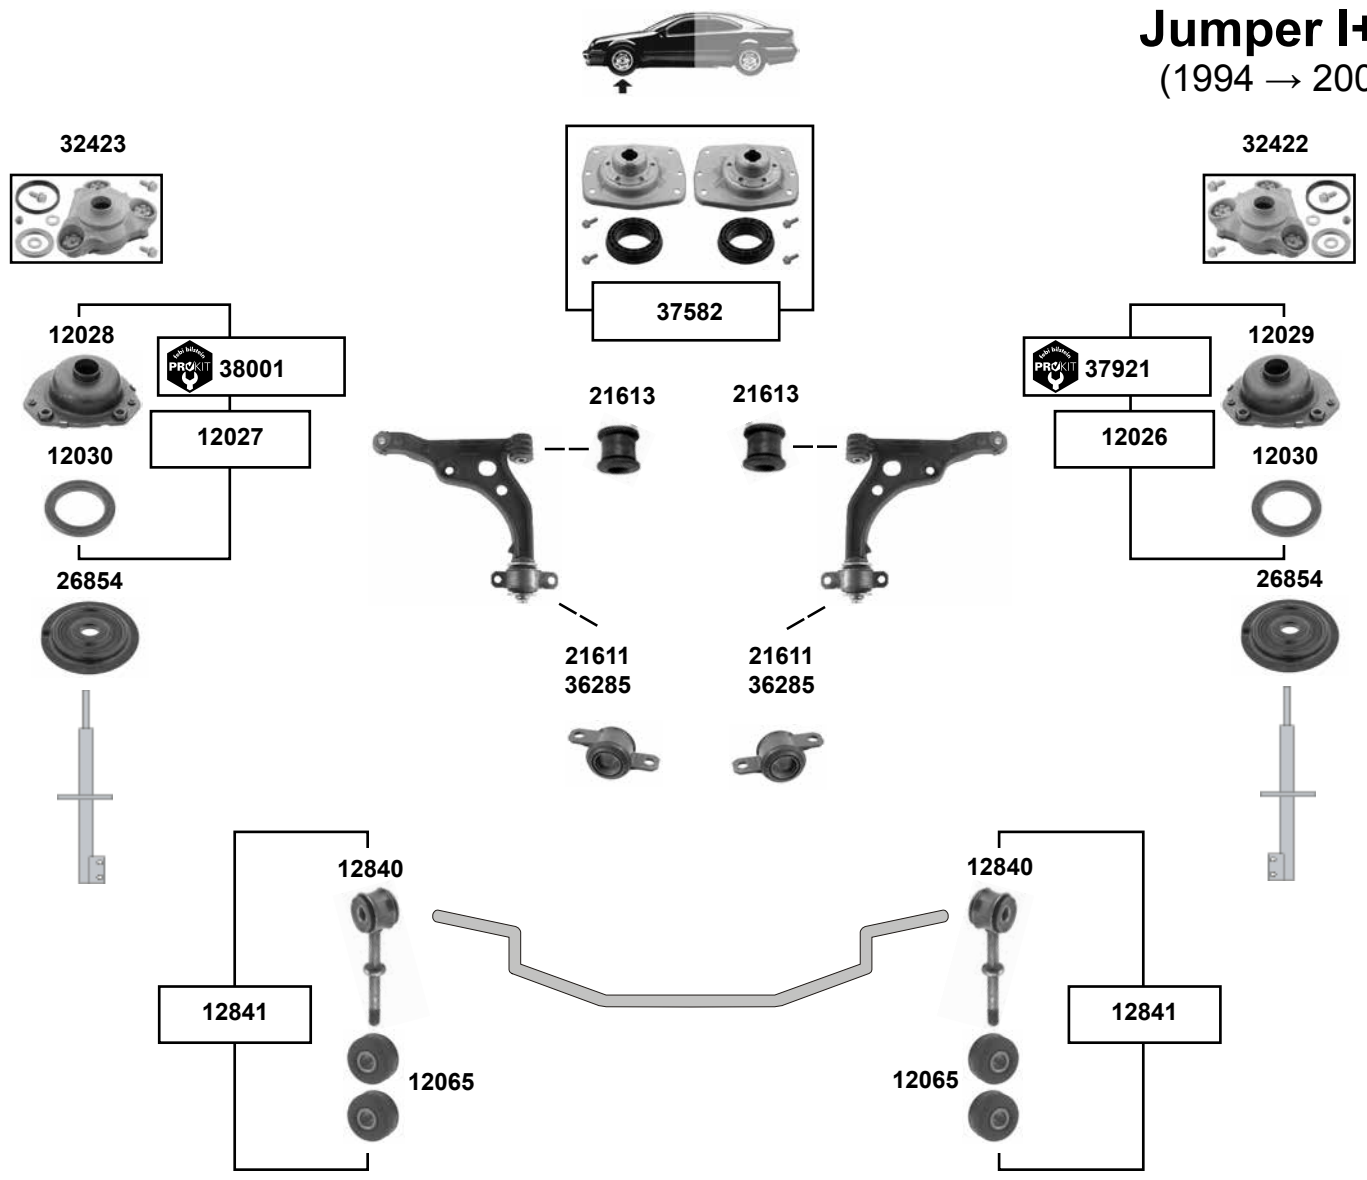

Jumper I+II (1994 → 2006)

(1) (ex.) Sofim 2800, Sofim 2800TD // Sofim 2800HDI

	Ref. - No.			
12026	5038.74 S1	Rep. Satz Federbeinstützlager / rep. kit suspension strut mount	→ Modell 2002	Ø A 70,5 12x37x22
12027	5038.72 S2	Rep. Satz Federbeinstützlager / rep. kit suspension strut mount	→ Modell 2002	
12028	5038.18	Federbeinstützlager / suspension strut mount	→ Modell 2002	
12029	5038.19	Federbeinstützlager / suspension strut mount	→ Modell 2002	
12030	5035.47	Kugellager / ball bearing		
12065	5093.15	Verbindungsstangenlager / connecting rod bearing		
12840	5087.37	Verbindungsstange / connecting rod		
12841	5087.37 S1	Rep. Satz Verbindungsstange / rep. kit connecting rod		
21611	3523.94	Querlenkerlager / control arm mount	02 → (ch.) → 17226522	
21613	3523.93	Querlenkerlager / control arm mount		
26854	5031.40	Federteller / spring carrier	(ex.) Sofim 2800 D	
32422	5031.79	Rep. Satz Federbeinstützlager / rep. kit suspension strut mount	Modell 2002 →	
32423	5031.78	Rep. Satz Federbeinstützlager / rep. kit suspension strut mount	Modell 2002 →	
36285	3523.AP	Querlenkerlager / control arm mount	02 → (ch.) 17226523 → Ø A 77	
37582	5038.68 S2	Federbeinstützlagersatz / suspension strut mounting kit		
37921	5031.70	ProKit Federbeinstützlager / suspension strut mount	(1)	
38001	5031.71	ProKit Federbeinstützlagersatz / suspension strut mounting	(1)