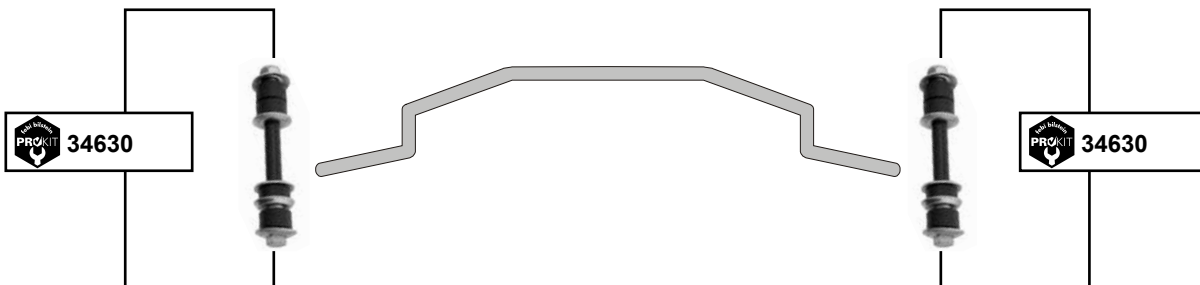

Pajero Sport (1998 →)

Ref. - No.

15414	4056A014
30843	4056A133
30844	4056A134
31559	4056A111
31560	4056A112
34630	MR586053

ProKit Verbindungsstange / connecting rod
ProKit Verbindungsstange / connecting rod
ProKit Verbindungsstange / connecting rod
ProKit Verbindungsstange / connecting rod
ProKit Verbindungsstange / connecting rod
ProKit Verbindungsstange / connecting rod
ProKit Verbindungsstange / connecting rod

05/00 → 08/07

L 60
L 78
L 78
L 115
L 115
M10x1,25