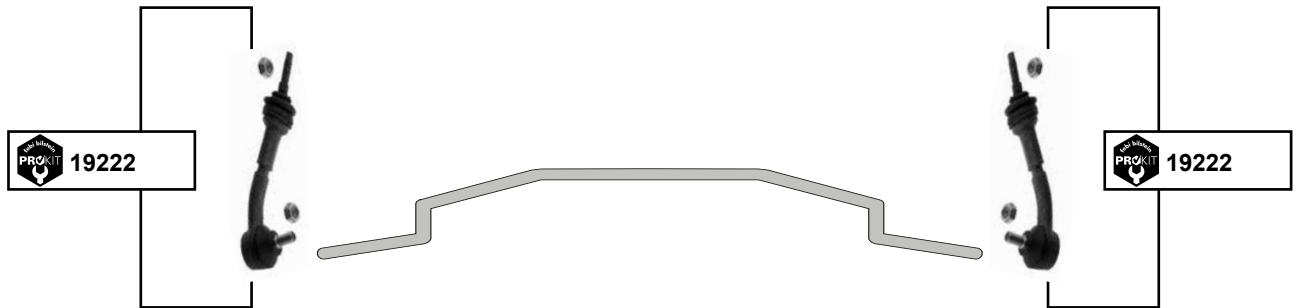

BX
(1982 → 1994)