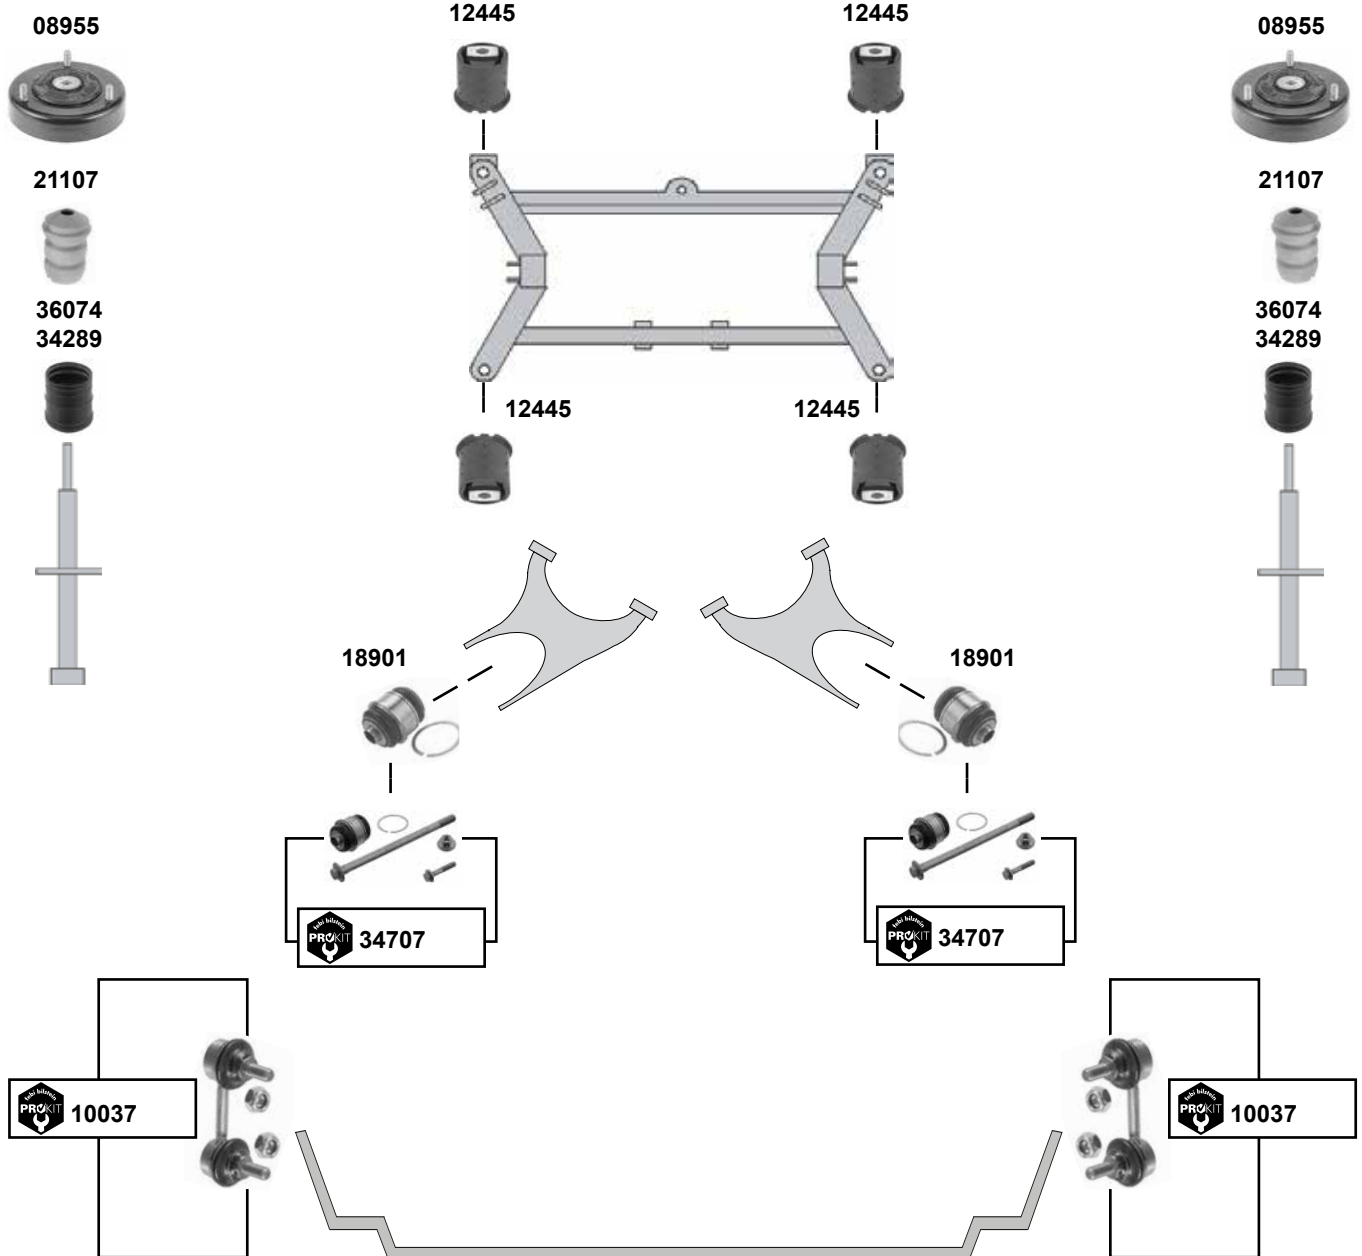

7'er (E38) 725 tds → 750 iL
(1993 → 2001)

(1) (ex.) EDC, Osteuropa / east europe, NØ, HD

(2) EDC, Osteuropa / east europe, NØ, HD

Ref. - No.

08955	33 52 1 094 091	Federbeinstützlager / suspension strut mount	(ex.) EDC / NØ	
10037	33 55 1 091 497	ProKit Verbindungsstange / connecting rod		L 75
12445	33 31 1 090 956	Achskörperlager, Hinterachse / crossmember bush, rear axle		
18901	33 32 6 767 748	Kugelgelenk mit Klemmring / ball joint with clamping ring		16x52/57x67
21107	33 53 1 091 031	Anschlagpuffer, Stoßdämpfer / buffer, shock absorber	(1)	H 90
34289	31 32 1 125 878	Schutzhülle für Federbein / protective cap for strut	(2)	
34707	33 32 6 767 748 S7	ProKit Kugelgelenk / ball joint		
36074	31 35 1 137 932	Schutzhülle für Federbein / protective cap for strut	(1) (ex.) iL Versionen	H 86