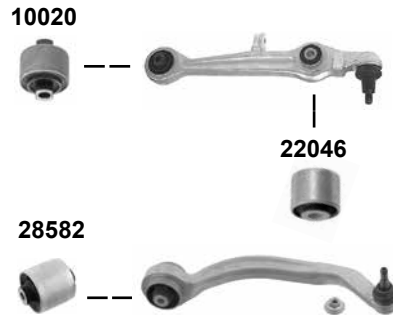

**A4 (8E)**  
(2005 → 2008)

26360

36728

26360

36728

(1) 05 (ch.) → 8E-5-600 000 alle / all (ex.) Chinaversion / (ex.) china version

Ref. - No.

Ref. - No.	Description	Dimensions
10020	4D0 407 182 G Querlenkerlager / control arm mount	12x50x60
21920	8E0 411 317 Verbindungsstange links / connecting rod left	
21922	8E0 411 318 Verbindungsstange rechts / connecting rod right	
21924	8E0 411 317 S1 ProKit Verbindungsstange / connecting rod	
21926	8E0 411 318 S1 ProKit Verbindungsstange / connecting rod	
22046	8E0 407 181 C Querlenkerlager / control arm mount	
23046	4D0 411 327 J Stabilisatorlager / stabilizer mount	
26360	8E0 412 377 Federbeinstützlager / suspension strut mount	
28582	4F0 407 183 E Querlenkerlager / control arm mount	(1) (ch.) → 8E-5-600 000
30696	8D0 407 515 C Querlenkerlager / control arm mount	
36728	4D0 412 137 C Schutzhülle / protective cap	Ø A 65,20 H 80