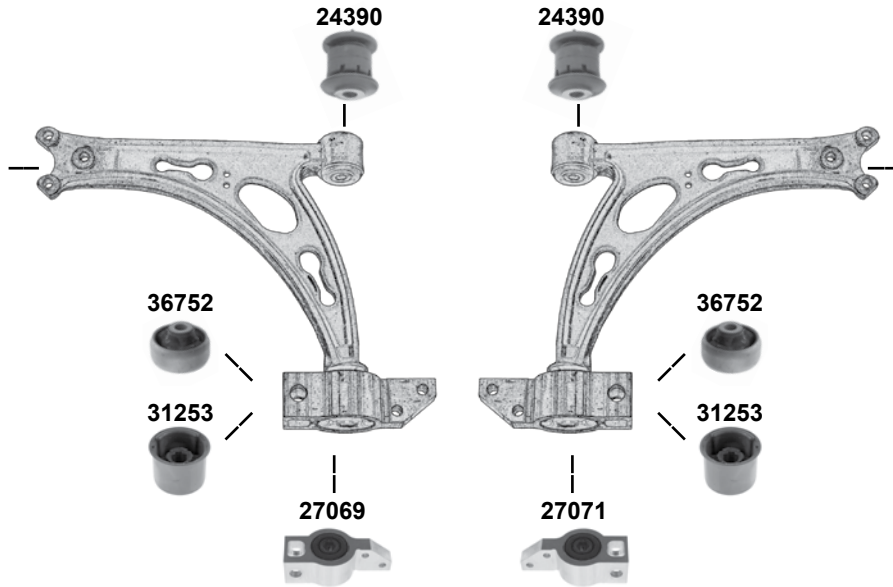

**Yeti 4x4 (5L)**  
(2010 →)

(1) Gummimetalllager / rubber metal mount

Ref. - No.

<b>24122</b>	1K0 411 315 R	ProKit Verbindungsstange / connecting rod	
<b>24390</b>	1K0 407 182	Querlenkerlager / control arm mount	Ø A 48 H 54
<b>27069</b>	1K0 199 231 J	Querlenkerlager mit Gehäuse / control arm mount with housing	
<b>27071</b>	1K0 199 232 J	Querlenkerlager mit Gehäuse / control arm mount with housing	
<b>31253</b>	1K0 407 183 E	Querlenkerlager / control arm mount	Ø A 63
<b>36752</b>	1K0 407 183 P	Querlenkerlager / control arm mount	Ø I 13