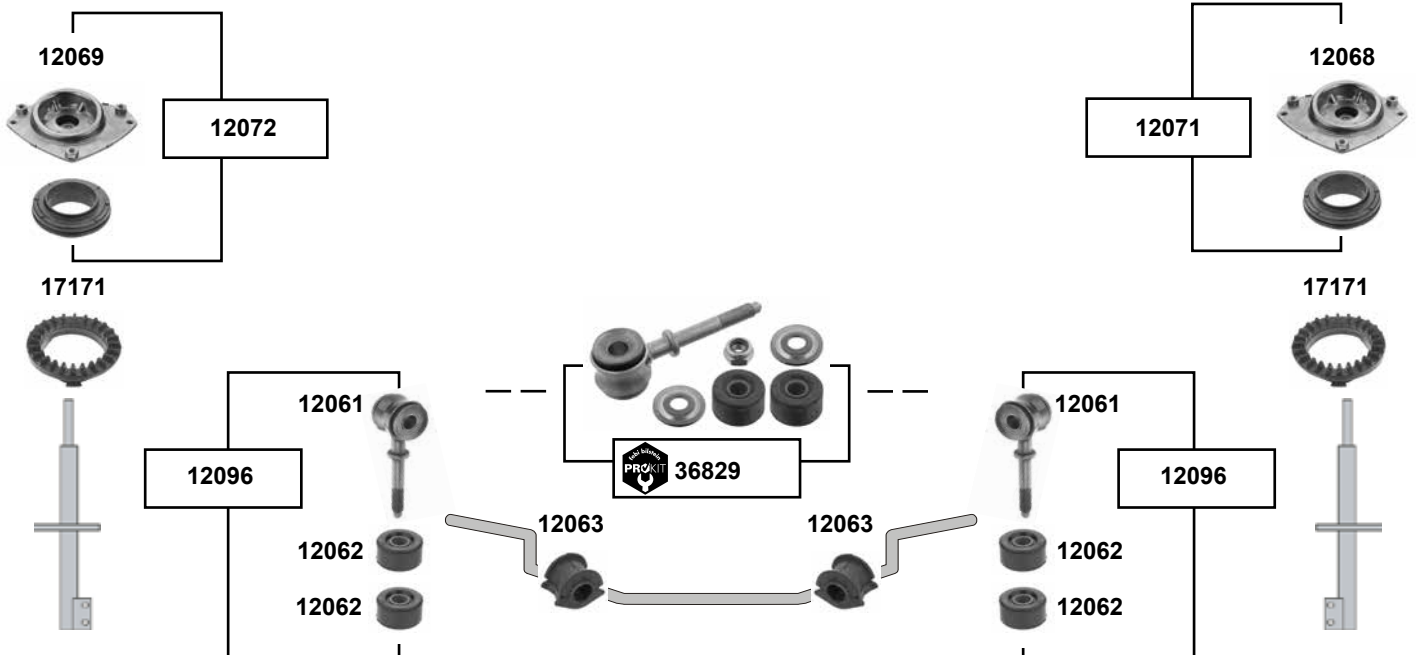

Delta / Prisma (831) (1982 → 1992)

Delta (836) (1994 → 1999)

Ref. - No.

Ref. - No.	Description	Notes	Dimensions
12068	Federbeinstützlager / suspension strut mount		
12069	Federbeinstützlager / suspension strut mount		
12071	Rep. Satz Federbeinstützlager / rep. kit suspension strut mount		
12072	Rep. Satz Federbeinstützlager / rep. kit suspension strut mount		
12061	Verbindungsstange / connecting rod		
12062	Verbindungsstangenlager / connecting rod bearing		10x31x19
12063	Stabilisatorlager / stabilizer mount		Ø | 22
12096	Rep. Satz Verbindungsstange / rep. kit connecting rod		M10x1,25
17171	Federteller, Schraubenfeder / spring plate, coil pring		
17191	Federbeinstützlager / suspension strut mount	(ex.) 1.8 / 2.0 / 1.9 TD	
36829	ProKit Verbindungsstange / connecting rod		M10x1,25