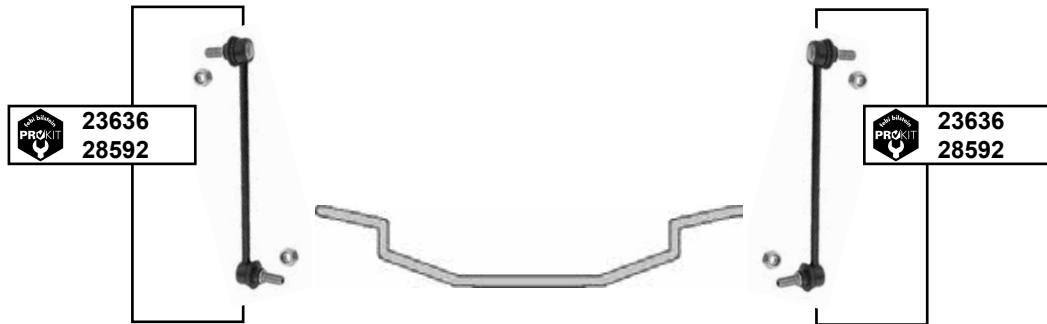

Camry (_V30/31_)
(2001 → 2006)