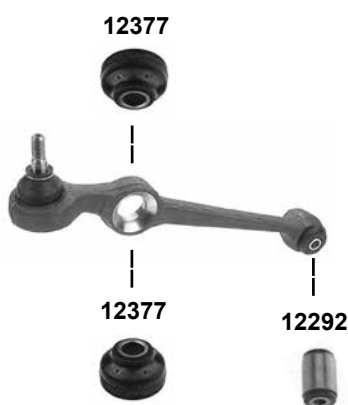

passend für / to fit

FIAT

**Car
Division**

Fiorino (147)
(1984 → 1993)

Ref. - No.

12292 7674701
12377 7544738

Querlenkerlager / control arm mount
Stabilisatorlager / stabilizier mount

10x29x44
14x44x25