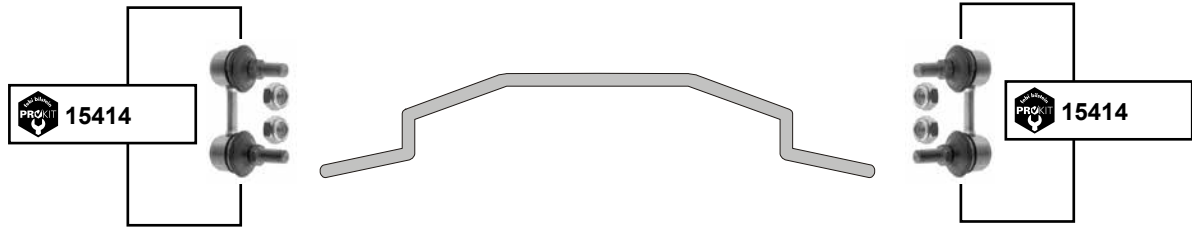

3000 GT (1992 → 1999)