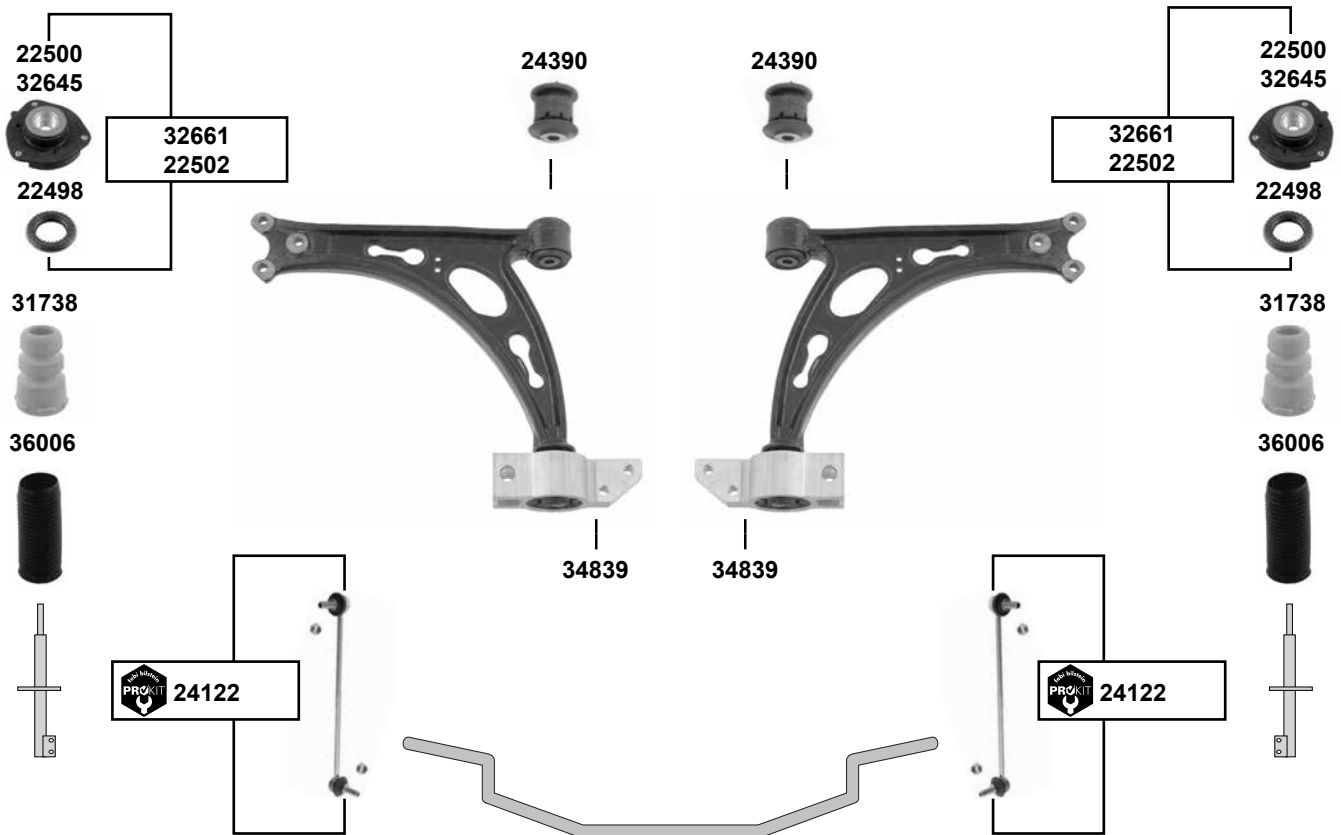

TT (8J)
(2007 →)

(1) TT/ quattro / TTS coupe → 08 (ch.) → 8J-8-036 915
08 → (ch.) 8J-8-036 916 →
TTRS Coupe / Roadster 10 →
(ex.) TT coupe quattro mit/with Standardfahrwerk PR-1BA / standard suspension &
(mot.) CCZA/CBBB/CFGB/CESA

(2) TT/ Roadster / TTS Roadster → alle /all
TT Coupe quattro 08 → 8J-8-036 915 → (mot.) CCZA/CBBB/CFGB/
CESA /mit Standardfahrwerk / with standard suspension
TTRS Coupe / Roadster 10 →

(3) TT / TTS Coupe / Roadster
TTRS Coupe / Roadster 10 →
RS3 sportback 12 →

Ref. - No.

Part No.	Ref. - No.	Description	Quantity	Notes
22498	6N0 412 249 C	Kugellager / ball bearing	(1)	
22500	1K0 412 331 B	Federbeinstützlager / suspension strut mount	(1)	
22502	1K0 412 331 B S1	Rep. Satz Federbeinstützlager / rep. kit suspension strut mount	(1)	
24122	1K0 411 315 P	ProKit Verbindungsstange / connecting rod	TTRS	
24390	1K0 407128	Querlenkerlager / control arm mount	(3)	
31738	8J0 412 303 E	Anschlagpuffer, Stoßdämpfer / buffer, shock absorber	(ex.)	Sport TTRS H 65
32645	8J0 412 331	Federbeinstützlager / suspension strut mount	(2)	
32661	8J0 412 331 S1	Rep. Satz Federbeinlager / rep. kit strut mount	(2)	
34839	8J0 199 231	Querlenkerlager / control arm mount		Aluminium
36006	6N0 413 175 A	Faltenbalg, Stoßdämpfer / bellow, shock absorber	TTRS	Ø A 68/80