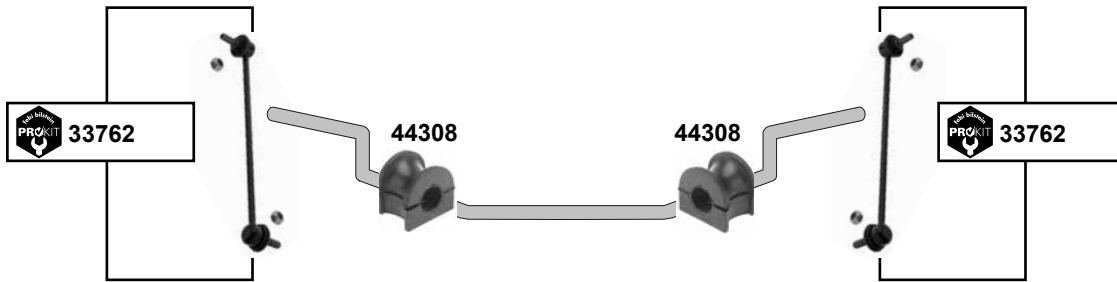

3 (BL)
(2009 →)

(1) 3 (BL) : (ex.) 2.3 Benziner

(2) 3 (BL) : 2,3 Benziner

Ref. - No.

27299	BP4K-28-170D	ProKit Verbindungsstange / connecting rod	(1)	L 76,5
33761	B37F-28-170A	ProKit Verbindungsstange / connecting rod	(2)	L 120
33762	BBM2-34-170A	ProKit Verbindungsstange / connecting rod	(1)	L 300
44308	BP4K-34-156B	Stabilisatorlager / stabilizer mount		Ø | 18