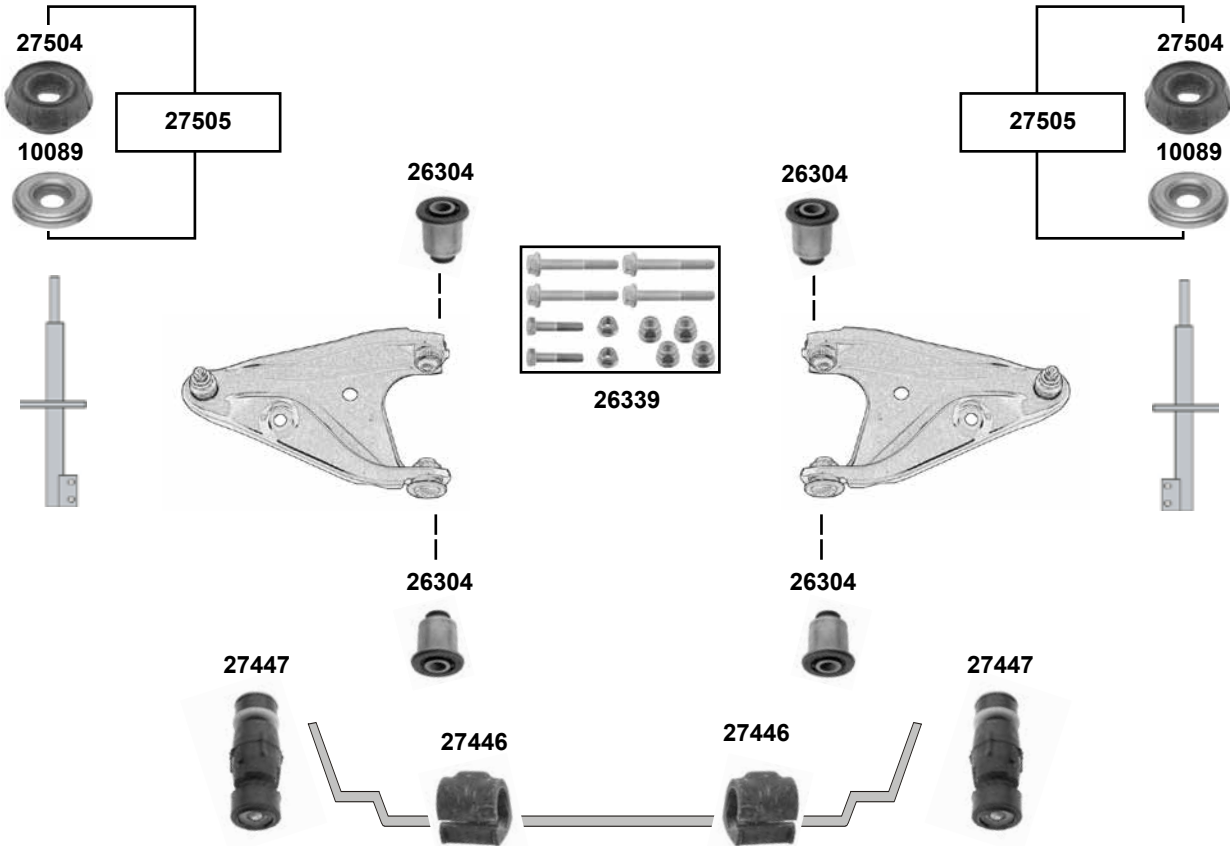

Logan (2004 → 2013)

30185

27539

27539

30185

- (1) Logan 04 →
  Logan MCV 07 →
  Logan Pick up 08 →

Ref. - No.

10089	82 00 651 172	Kugellager / ball bearing		Ø A 56
26304	60 40 002 245	Querlenkerlager / control arm mount		H 42
26339	77 00 763 538	Schraubensatz Querlenker / screw kit control arm		
27446	60 01 547 140	Stabilisatorlager / stabilizer mount		Ø I 23
27447	60 01 547 138	Verbindungsstange / connecting rod		M8x1,25
27504	60 01 547 499	Federbeinstützlager / suspension strut mount	(1)	
27505	60 01 547 499 S1	Rep. Satz Federbeinstützlager / rep. kit suspension strut mount	(1)	
27539	60 01 549 998	Achskörperlager / rear crossmember buch		Ø I 67
30185	60 01 547 495	Federunterlage / plate for spring