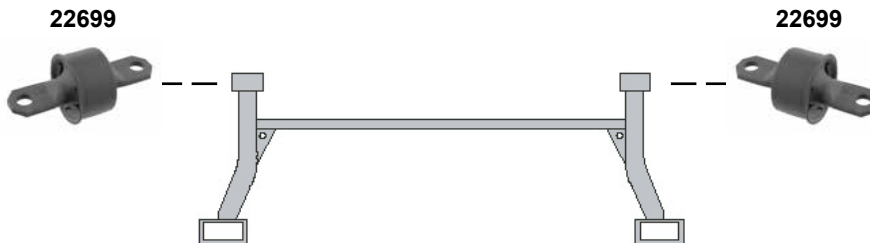

M10x1,25  
Ø A 60  
L 76,5

passend für / to fit

**MAZDA**

Car  
Division 

**5 (CW)**  
(2010 →)

**5 (CW)**  
(06/10 →)

Ref. - No.

**22408** BP4K-34-170C  
**22699** C2Y6-28-46X  
**44308** BP4K-34-156B