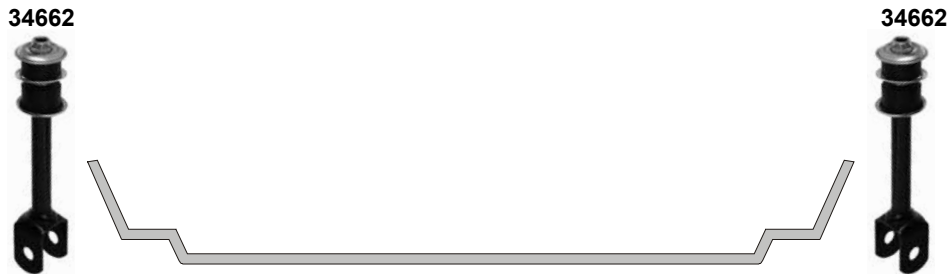

(1) 08/99 → 01/07 / HDJ78 / HZJ76 / 78 / 79
01/07 → GRJ76 / 78 / 79 / VDJ78

Ref. - No.

28591
28644
34662

48820-AD010
48830-35020 S1
48802-60090 S1

ProKit Verbindungsstange / connecting rod
ProKit Verbindungsstange / connecting rod
Verbindungsstange / connecting rod

(1)

L 192,6
L 53
L 110