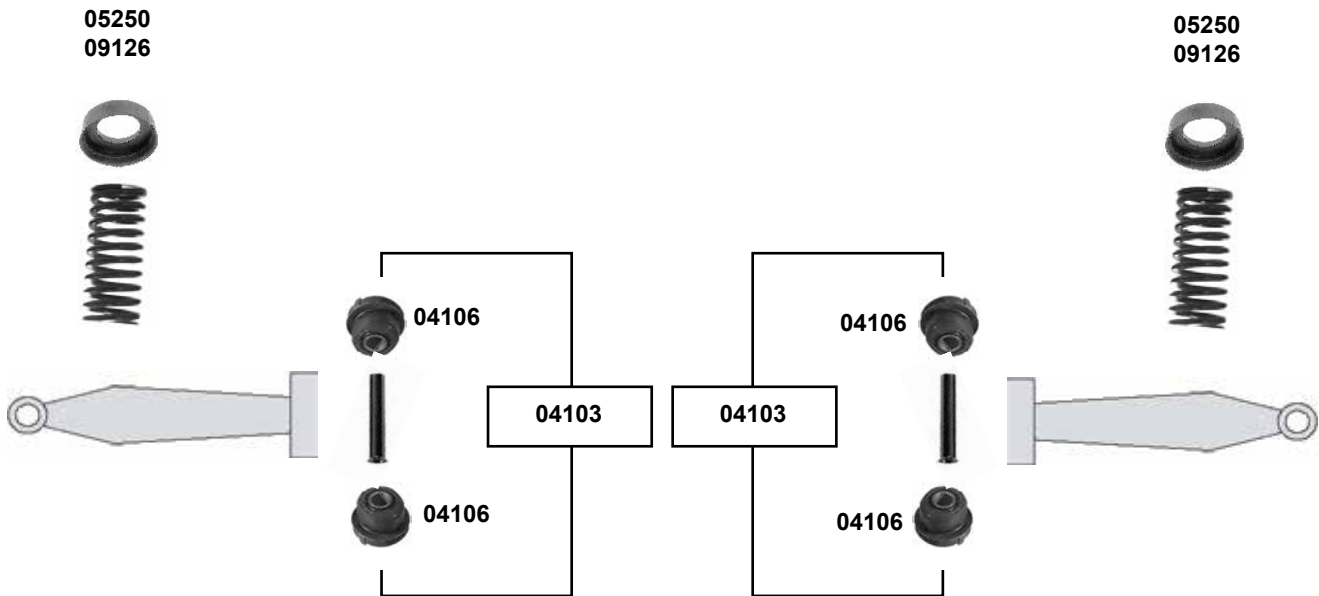

BM 123 (T - Modell) (1976 → 1985)

	Ref. - No.			
01080	123 323 12 85			Ø | 21
04103	123 330 13 75			
04106	123 333 08 15			18x60x49
04981	116 333 63 14			12x51x33
04995	116 586 01 33			
05250	123 321 16 84			H 23
06226	123 323 05 85			Ø | 21
08403	116 333 40 14			16x41x30
09126	123 321 15 84			H 18