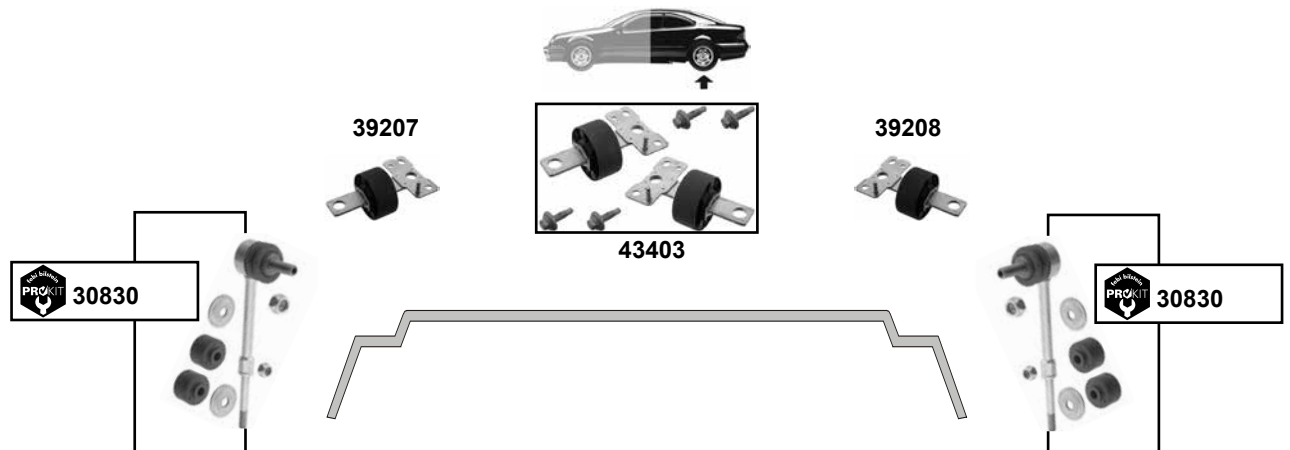

S80 II
(2006 →)

- (1) Staubkappensatz 31406120 mit verwenden (kein Lieferumfang) / use dust cap set 31406120 (not included in the scope of supply)
  Halteplatte beachten (verschiedene Ausführungen möglich) / pay attention to the retaining plate (various versions possible)

Ref. - No.

Ref. - No.	Part Description	Quantity	Dimensions
27897	30648461 ProKit Verbindungsstange / connecting rod		L 300
30830	30760678 ProKit Verbindungsstange / connecting rod		L 180
31448	31277826 Kugellager, Federbeinstützlager / ball bearing for strut mount		
36962	31317661 SK1 Querlenkerlager / control arm mount	(ex.) 4x4	60x38x60
36963	31317661 SK2 Querlenkerlager / control arm mount	(ex.) 4x4	
36964	31317662 SK3 Querlenkerlager / control arm mount	(ex.) 4x4	
38778	31340605 Federbeinstützlager / suspension strut mount		
38780	31340605 S1 Rep. Satz Federbeinstützlagersatz / rep. kit suspension strut mounting kit		
39207	31387280 Achskörperlager / axle beam mount	(1) (ex.) N	
39208	31387281 Achskörperlager / axle beam mount	(1) (ex.) N	
43403	31387281 S1 Achskörperlagersatz / axle beam mounting kit	(1) (ex.) N