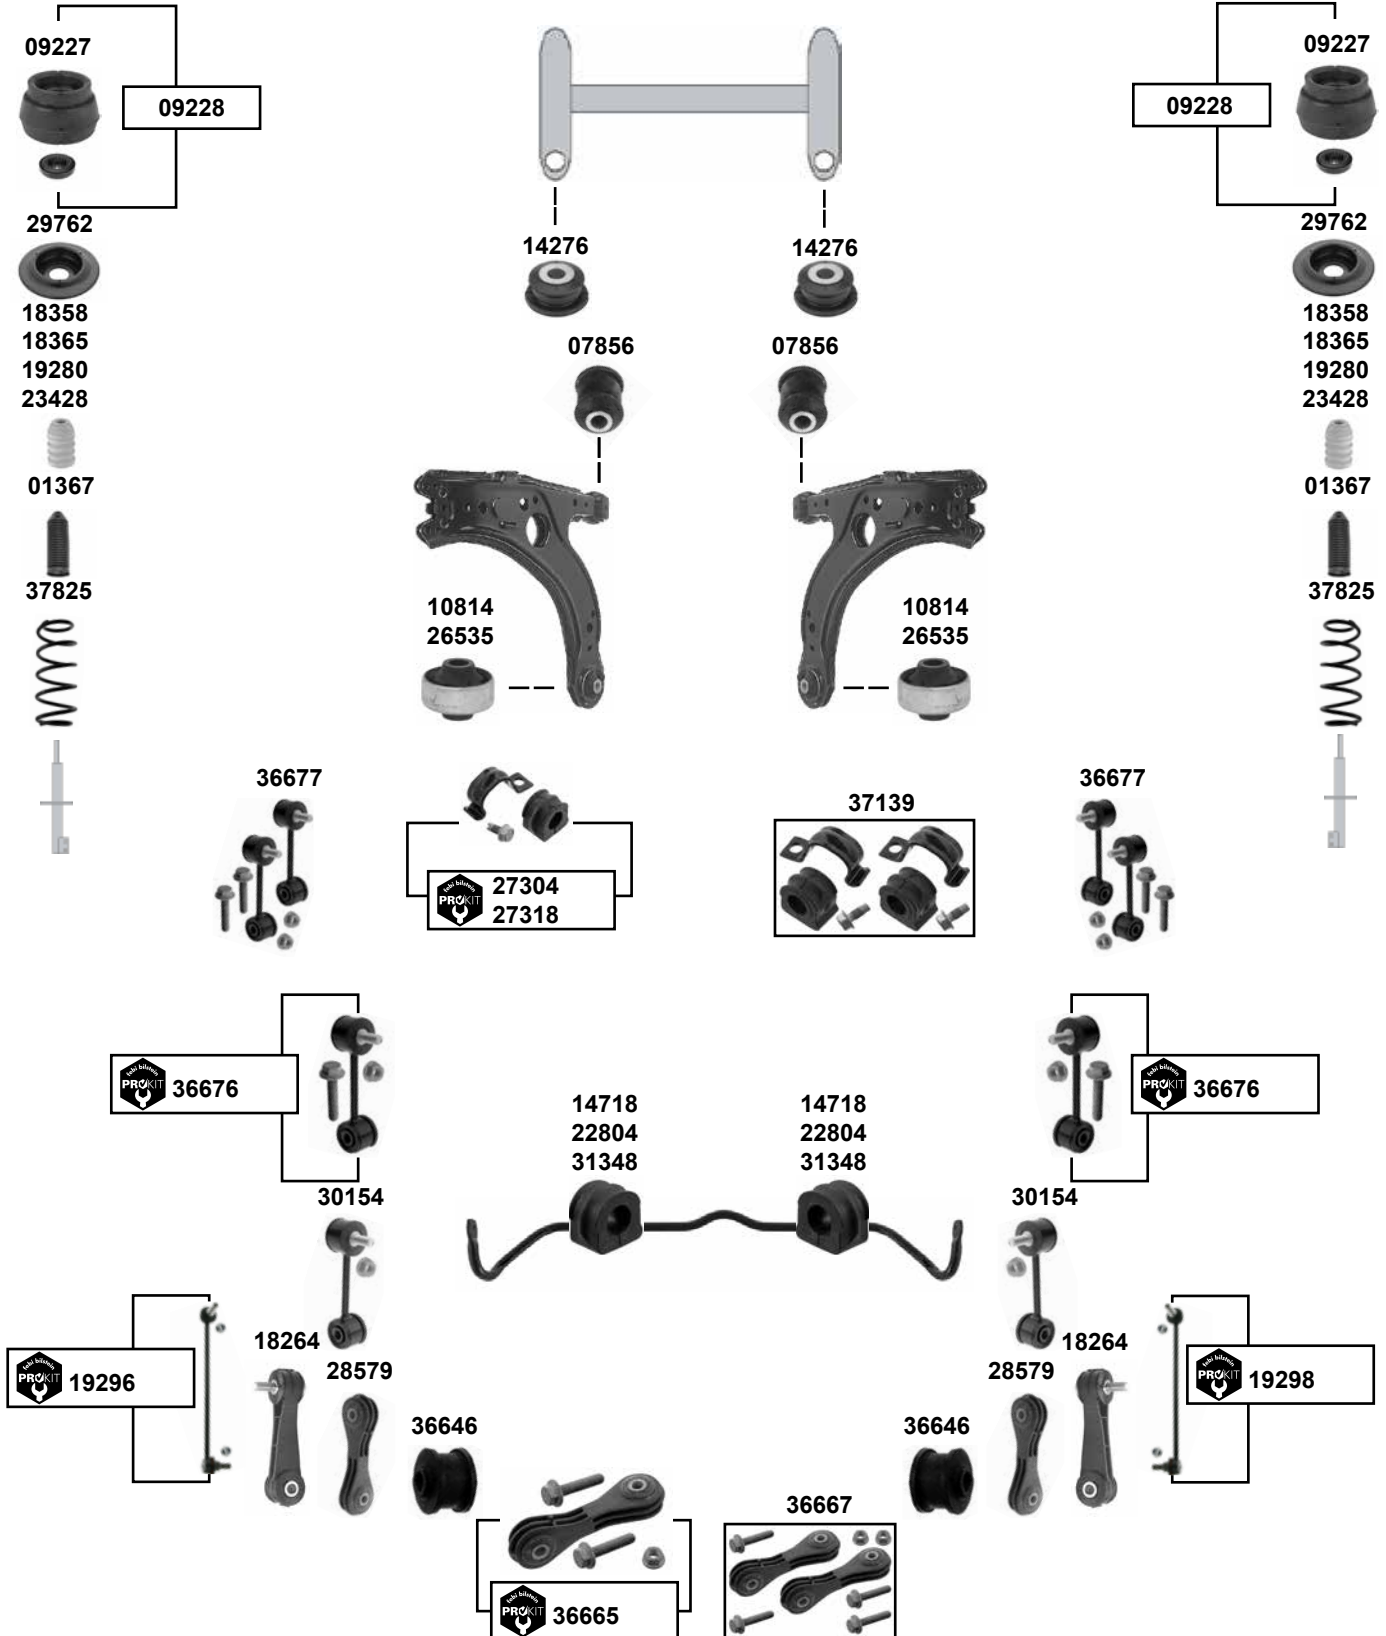

## Leon (1M) (1999 → 2006)

**Leon (1M)**  
(1999 → 2006)

<b>(1)</b> für/to fit Stabi Ø A 23 (ch.) → 1M-1-035 000	<b>(3)</b> für/to fit <b>Stabi</b> Ø A 23 01 → (ch.) 1M-1-035 001 → (ex.) AJQ/ARY/AUE/ARL/BDE
<b>(2)</b> 00 → 01 (ch.) → 1M-1-035 000 02 → 04 (ch.) → 1M-4-136 650	<b>(4)</b> <b>Leon 4</b> 00 → 06 alle / all <b>Leon (ex.Leon 4)</b> 02 → (ex.) Stabi Ø A 23
<b>(5)</b> 00 → 05 / (ch.) 1M-4-136 650 →	<b>(6)</b> (ch.) 1M-1-035 001 → / PR-0AE / Ø A 23
<b>(7)</b> → 05 (ch.) 1M-X-010 001→	<b>(8)</b> → 05 (ch.) → 1M-1-035 000
<b>(9)</b> → 05 (ch.) → 1M-1-035 000	<b>(10)</b> 1,4B (mot.) APE / 99 → 00 /PR-OAL Ø Stabilisator / Stabiliser Diameter 21
<b>(11)</b> 1,4B (mot.) AHW, AXP 1,6B (mot.) AEH, AKL, AUS, AZD 1,8B (mot.) AGN, APG, APP, AUQ 1,9D (mot.) AGR, AHF, ALH, AQM, ARL, ASV 2,3B (mot.) AQN → 05 (ch.) → 1M-1-035 000 / PR-OAL / Ø Stabilisator / Stabiliser Diameter 21	