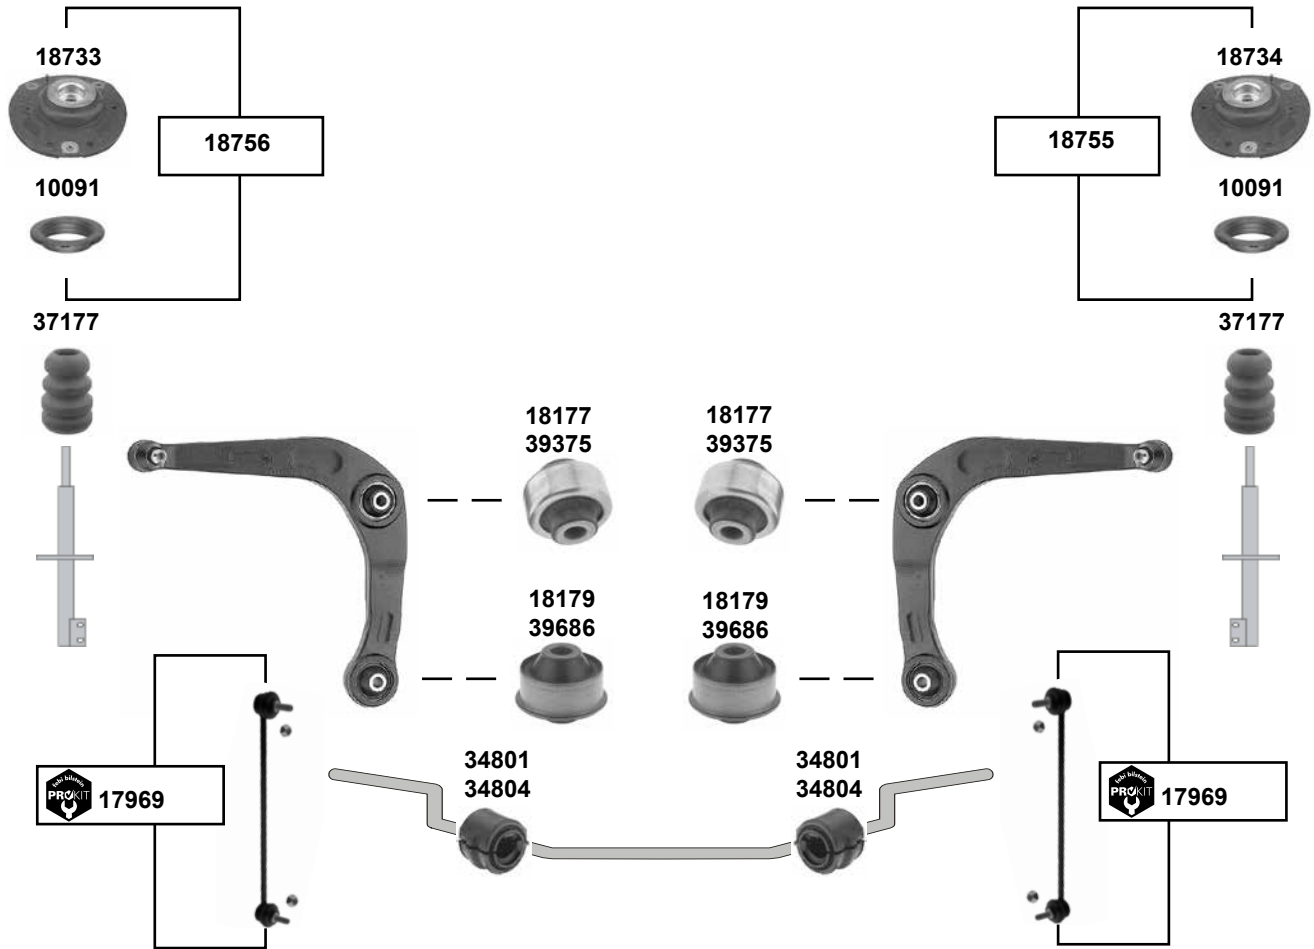

206 SW (2002 → 2007)

(1) (mot.) 1,1 / 1,4 8V / 1,4 HDI / 2,0 HDI

(2) (mot.) 1,4 (ET3J4)

(3) (mot.) 1,6 (DV6TED) / 2,0 (DW10TD)

(4) (mot.) EW10J4, TU3AF, TU3A, DV4TD, DV6TED4, DW10TD, TU5JP4, TU3JP, TU1JP

(5) 07.02 → (mot.) DV6TED4 / EW10J4 / TU5JP4 O 09233-09451 → (ex.) ESCAPADE

Ref. - No.

Ref. - No.	Description	Quantity	Dimensions
10091	Kugellager / ball bearing		Ø A 72/100
17969	ProKit Verbindungsstange / connecting rod		L 335
18177	Querlenkerlager / control arm mount	(1)	14x55x50,5
18179	Querlenkerlager / control arm mount	(1)	14x55,4x48,8
18733	Federbeinstützlager / suspension strut mount		
18734	Federbeinstützlager / suspension strut mount		
18755	Rep. Satz Federbeinstützlager / rep. kit suspension strut mount		
18756	Rep. Satz Federbeinstützlager / rep. kit suspension strut mount		
34801	Stabilisatorlager / stabilizer mount	(2)	Ø I 20
34804	Stabilisatorlager / stabilizer mount	(3)	Ø I 21
37177	Anschlagpuffer, Stoßdämpfer / buffer, shock absorber	(4)	L 80
39375	Querlenkerlager / control arm mount	(5)	Ø I 14,1 A 55,3
39686	Querlenkerlager / control arm mount		Ø I 14,3 A 55,5