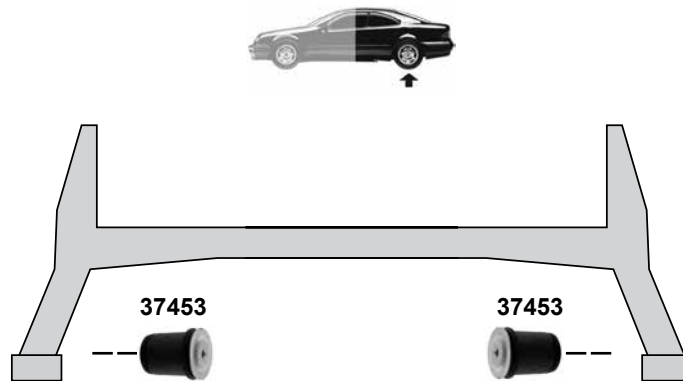

Stilo (BM 192)
(2001 → 2008)

(1) 01 → 03 nur/only (mot.) 1,4 16V / 1,6 16V (ch.) 06169696 → / 03 → 07 nur/only (mot.) 1,4 16V / 1,6 16V

(2) → 07 / incl. Hydraulic medium

Ref. - No.

19469	50700941	ProKit Verbindungsstange / connecting rod		
27421	51795704	ProKit Verbindungsstange / connecting rod		
34285	50702841	Federbeinstützlager / suspension strut mount	(1)	L 290
36281	50700779 S1	Querlenkerlager / control arm mount	→ 07	Ø A 60,5
36282	50700779 S2	Querlenkerlager / control arm mount		Ø A 60,5
37453	51840600	Achskörperlager / axle subframe mounting	(2)	
38067	50702841 S1	ProKit Federbeinstützlagersatz / suspension strut mounting	→ 07