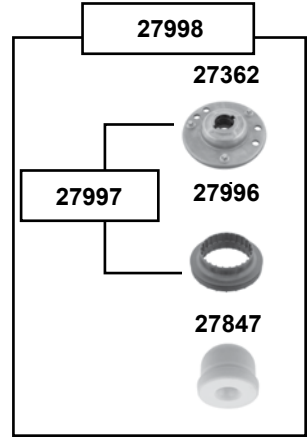

## Vectra C (2002 → 2008)

28529

28529

37384  
37387  
37389

23003 23003

PROKIT 33776

PROKIT 33776

**Vectra C**  
(2002 → 2008)