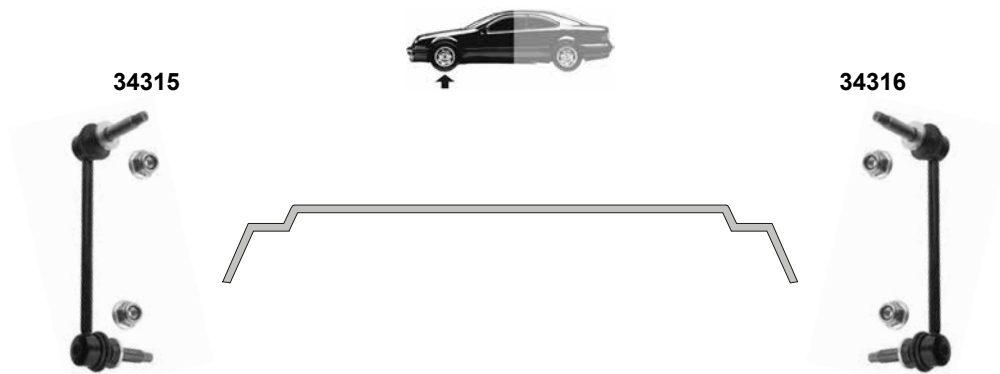

C 300 (2010 →)

Crossfire (2002 → 2008)