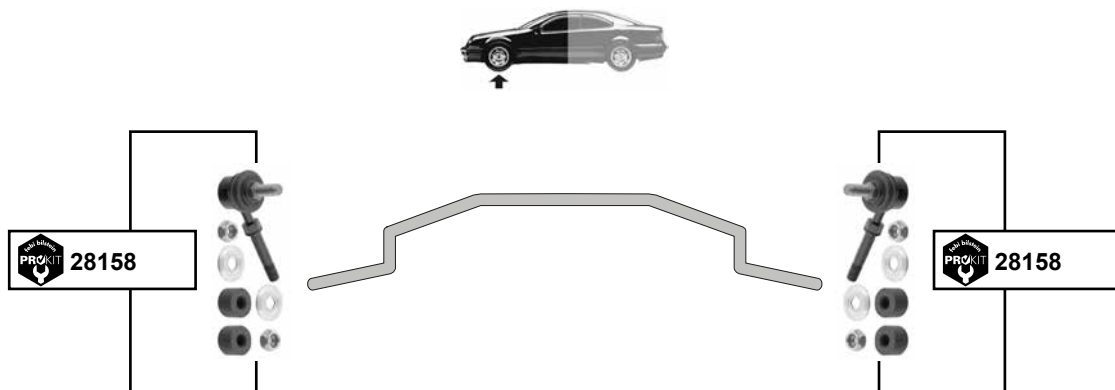

X-90
(1995 →)

(1) Wagon R 03 → 05 / 1,3L Benziner

Ref. - No.

28158	42420-65D00-000 S1	ProKit Verbindungsstange / connecting rod
28712	09319-10030-000	Querlenkerlager / control arm mount
32470	42451-76G00-000	Stabilisatorlager / stabilizer mounting
32475	46201-83E20-000 S2	Querlenkerlager / control arm mount
40842	41710-80G10-000	Federbeinstützlager / suspension strut mount

Wagon R+II → 00
00 →

(1)

L 90
Ø A 49
Ø I 20
52x12x40