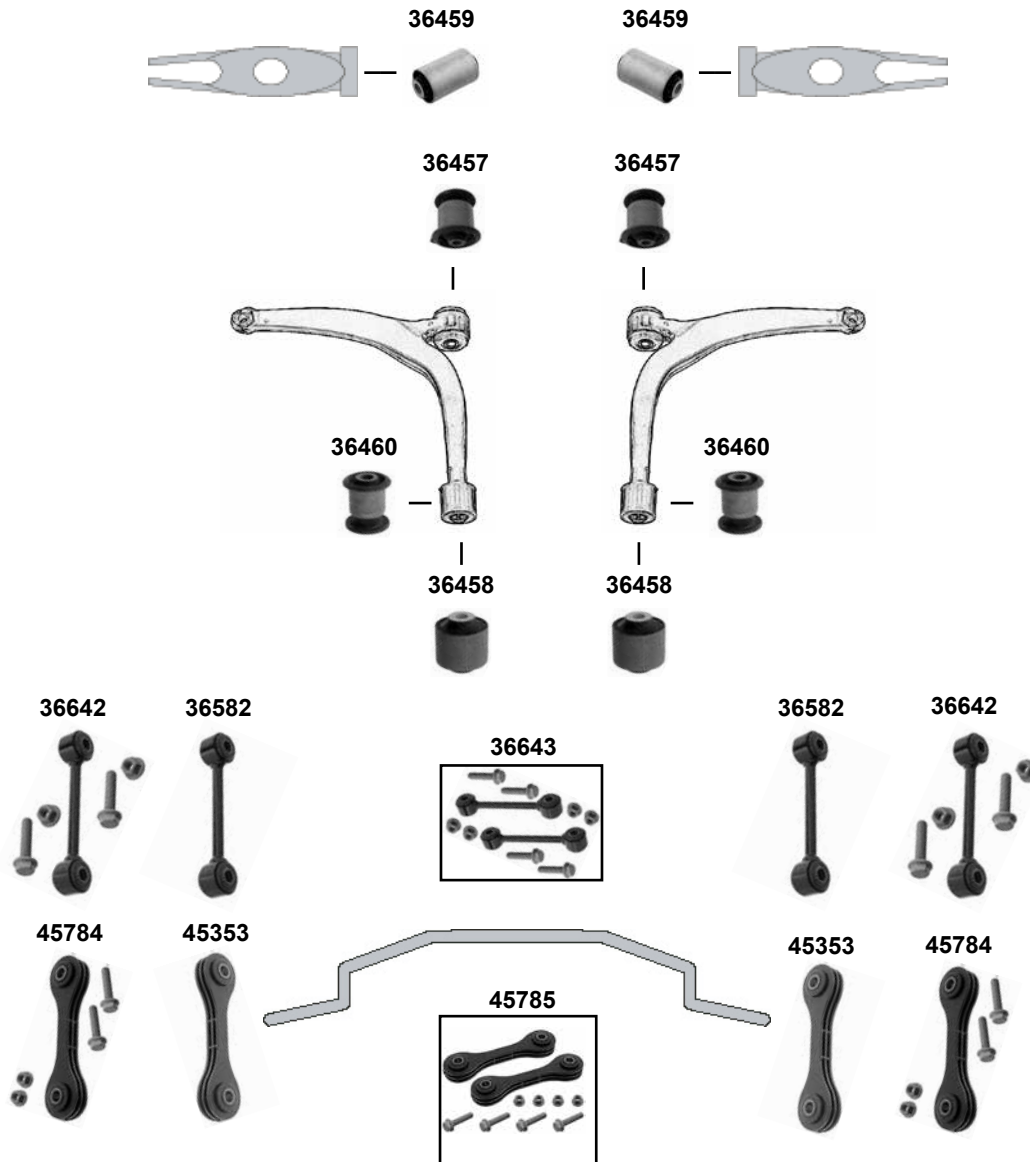

## Amarok (2H) (2010 →)

(1) Amarok / 4 motion 2H (mot.) CDBA, CDCA, CFPa, CNEA, CNFA, CSHA 03/12 →  
Amarok / 4 motion (S1B) alle / all  
Amarok / 4 motion 2H (mot.) CNFB

Ref. - No.

Ref. - No.	Description	Notes	Dimensions
36457	2H0 407 077 A	Querlenkerlager / control arm mount	Ø A 60
36458	2H0 407 182 A	Querlenkerlager / control arm mount	Ø A 60 H 64,5
36459	2H0 412 333 A	Querlenkerlager / control arm mount	Ø I 14,3 H 84,2
36460	2H0 407 183 A	Querlenkerlager / control arm mount	Ø A 60 H 60
36582	2H0 411 317	Verbindungsstange / connecting rod	Ø I 12,02
36642	2H0 411 317 S1	Verbindungsstange / connecting rod	L 180
36643	2H0 411 317 S2	Verbindungsstangensatz / connecting rod set	L 180
45353	2H0 411 317 B	Verbindungsstange / connecting rod	Ø I 12,02
45784	2H0 411 317 B S1	Verbindungsstange / connecting rod	
45785	2H0 411 317 B S2	Verbindungsstangensatz / connecting rod set	