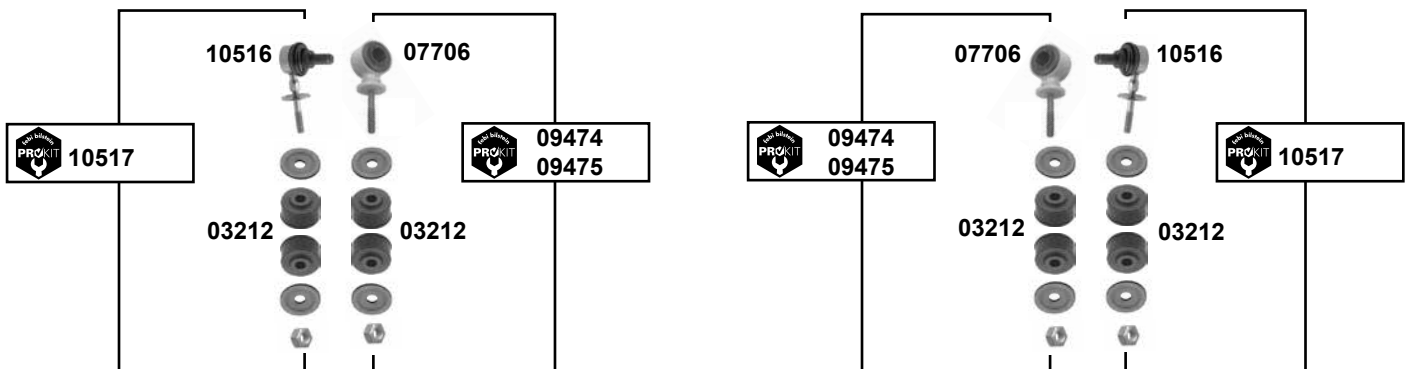

Calibra (1990 → 1997)