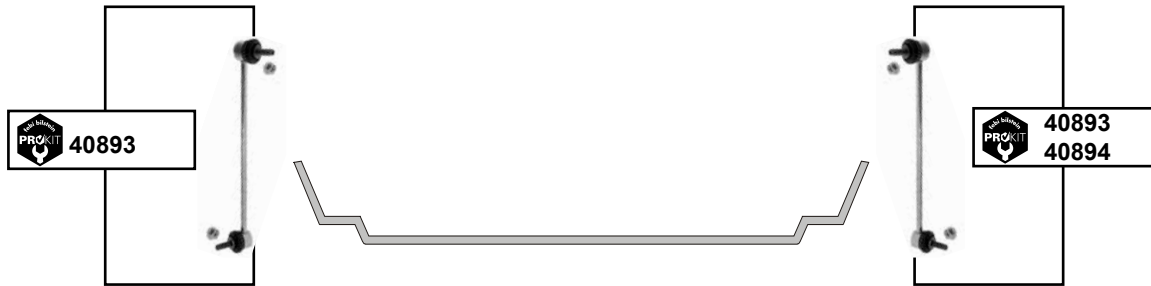

**3'er (F30/F31/F34 GT)**  
(2012 →)

**38309**  
**39925**

**39953**

**40496**  
**40497**

**40496**  
**40497**

**38309**  
**39925**

**39953**

- (1) F30/F31 : 316d - 335i alle/all (ex.) xd/xi 4x4  
F34GT : 318d - 335i alle/all (ex.) xd/xi 4x4
- (2) F30 : 318dx , 320dx/ix , 328ix , 330dx , 335dx/ix  
F31 : 318dx , 320dx/ix , 328ix , 330dx , 335ix  
F34GT : 320dx/ix , 328ix , 335ix
- (3) bei Fahrzeugen mit adaptivem Fahrwerk oder 4WD nur links, bei allen anderen beidseitig /  
for vehicles with adaptive drive or 4WD only left side, all others both sides
- (4) nur für Fahrzeuge mit adaptivem Fahrwerk oder 4WD / for vehicles with adaptive drive or 4WD
- (5) F30/F31 : außer Fahrzeuge mit adaptivem M-Fahrwerk →04/13 / except vehicles with adaptive M-Drive →04/13
- (6) F30 : 316d/i / 318/320d / 325d /328i / 330d / 335i (ex.) adaptives M-Fahrwerk und M- Sport /  
(ex.) adaptive M-chassis and M- Sport
- (7) (ex.) Fahrzeuge mit adaptivem M-Fahrwerk 04/13 → / (ex.) vehicles with adaptive M-Drive 04/13 →