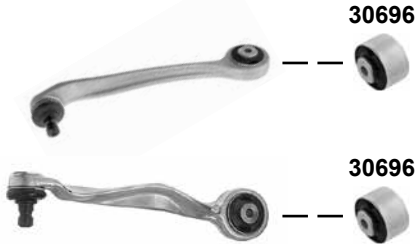

**A4 (8E)**  
(2005 → 2008)

26360

36728

26360

36728

(1) 05 (ch.) → 8E-5-600 000 alle / all (ex.) Chinaversion / (ex.) china version

Ref. - No.

Ref. - No.	Description	Dimensions
10020	4D0 407 182 G Querlenkerlager / control arm mount	12x50x60
21920	8E0 411 317 Verbindungsstange links / connecting rod left	
21922	8E0 411 318 Verbindungsstange rechts / connecting rod right	
21924	8E0 411 317 S1 ProKit Verbindungsstange / connecting rod	
21926	8E0 411 318 S1 ProKit Verbindungsstange / connecting rod	
22046	8E0 407 181 C Querlenkerlager / control arm mount	
23046	4D0 411 327 J Stabilisatorlager / stabilizer mount	
26360	8E0 412 377 Federbeinstützlager / suspension strut mount	
28582	4F0 407 183 E Querlenkerlager / control arm mount	(1) (ch.) → 8E-5-600 000
30696	8D0 407 515 C Querlenkerlager / control arm mount	
36728	4D0 412 137 C Schutzhülle / protective cap	Ø A 65,20 H 80