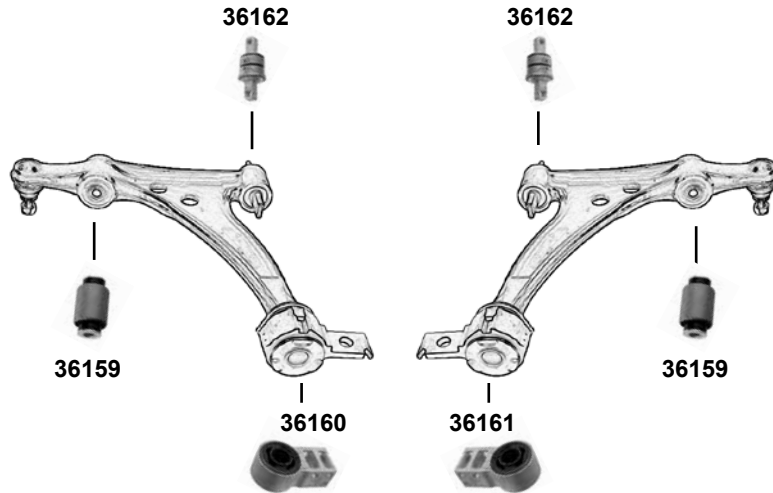

Spider (BM 916S) (1995 → 2005)

	Ref. - No.			
12061	60570627	Verbindungsstange / connecting rod		L 100
12062	7601642	Gummilager / rubber mount		
12096	60570627 S1	Rep. Satz Verbindungsstange / rep. kit connecting rod		M10x1,25
36159	51842925 S2	Querlenkerlager / control arm mount	07→	
36160	50708721	Querlenkerlager / control arm mount	07→	
36161	50708722	Querlenkerlager / control arm mount	07→	
36162	51842925 S1	Querlenkerlager / control arm mount	07→	
36829	60570627 S2	ProKit Verbindungsstange / connecting rod		M10x1,25
40544	82412746	Stabilisatorlager / stabilizer mount	1,8 / 2,0 / 3,0 141kW	Ø I 18
43450	60614514	ProKit Verbindungsstange / connecting rod	1,8 / 2,0 / 3,0 141kW