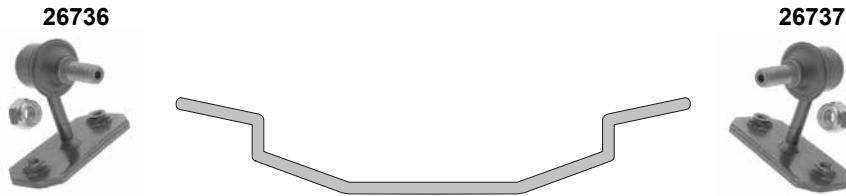

Land Cruiser (J7_J8)
(1990 → 1996)