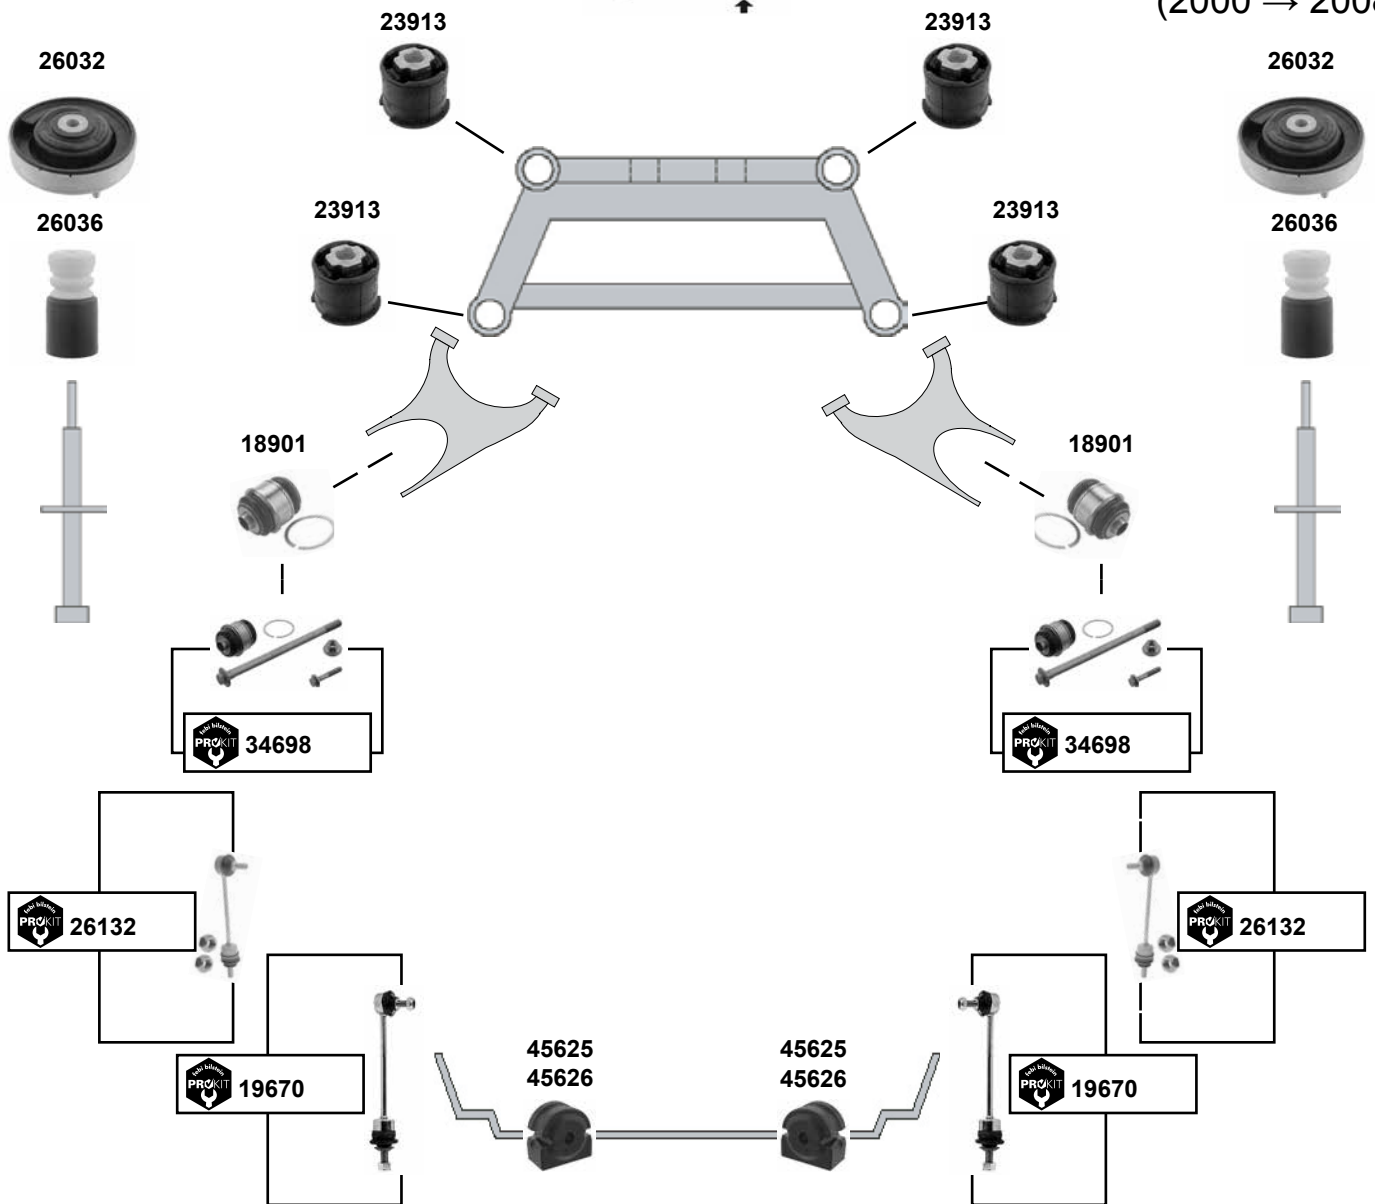

7'er (E65/E66) 730 d-760 i
(2000 → 2008)

(1) (ex.) Dynamic Drive

(2) Dynamic Drive

(3) E65: 730i (mot.) M54 // 735i, 745i (mot.) N62 730d (mot.) M57N 740d (mot.) N67 / 03/03 →
E66: 730Li (mot.) M54 // 735Li, 745Li (mot.) N62 / 03/03 →

(4) (ex.) 730i/Li // Ø Stabilisator / stabiliser 13,5 (ex.) Sport

Ref. - No.

Part No.	Ref. - No.	Description	Quantity	Dimensions
18901	33 32 6 767 748	Kugelgelenk mit Klemmring / ball joint with clamping ring		16x52/57x67
19670	33 55 6 757 460	ProKit Verbindungsstange / connecting rod	(1)	L 212
23913	33 31 6 770 750	Achskörperlager, Hinterachse / crossmember bush, rear axle		19x96x97
26032	33 52 6 779 611	Federbeinstützlager / suspension strut mount		
26036	33 53 6 758 088	Anschlagpuffer, Stoßdämpfer / buffer, shock absorber	(1) E65	
26132	33 50 6 781 539	ProKit Verbindungsstange / connecting rod	(2)	L 215
34698	33 32 6 767 748 S5	ProKit Kugelgelenk / ball joint		
45625	33 55 6 753 927	Stabilisatorlager / stabilizer mount	(4)	Ø1 13
45626	33 55 6 753 927	Stabilisatorlager / stabilizer mount	(3)	Ø1 15