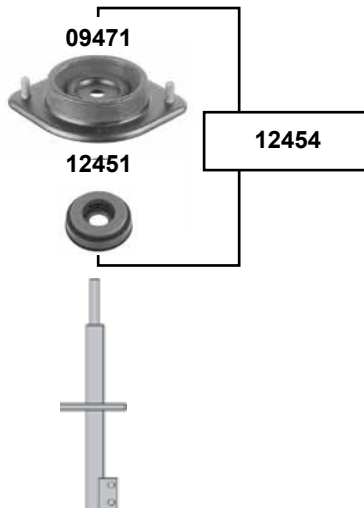

Escort 91
(08/90 → 01/95)

	Ref. - No.			
07989	1 130 273	ProKit Verbindungsstange / connecting rod		L 238
09118	1 035 929	Querlenkerlager / control arm mount		12x54x46
09119	1 000 445	Querlenkerlager / control arm mount		12x46x46
09471	6 495 311	Federbeinstützlager / suspension strut mount		
12451	6 112 404	Kugellager / ball bearing		Ø I 12,15
12454	6 495 311 S1	Rep. Satz Federbeinstützlager / rep. kit suspension strut mount		
18876	7 102 392	Stabilisatorlager / stabilizier mount		Ø I 16