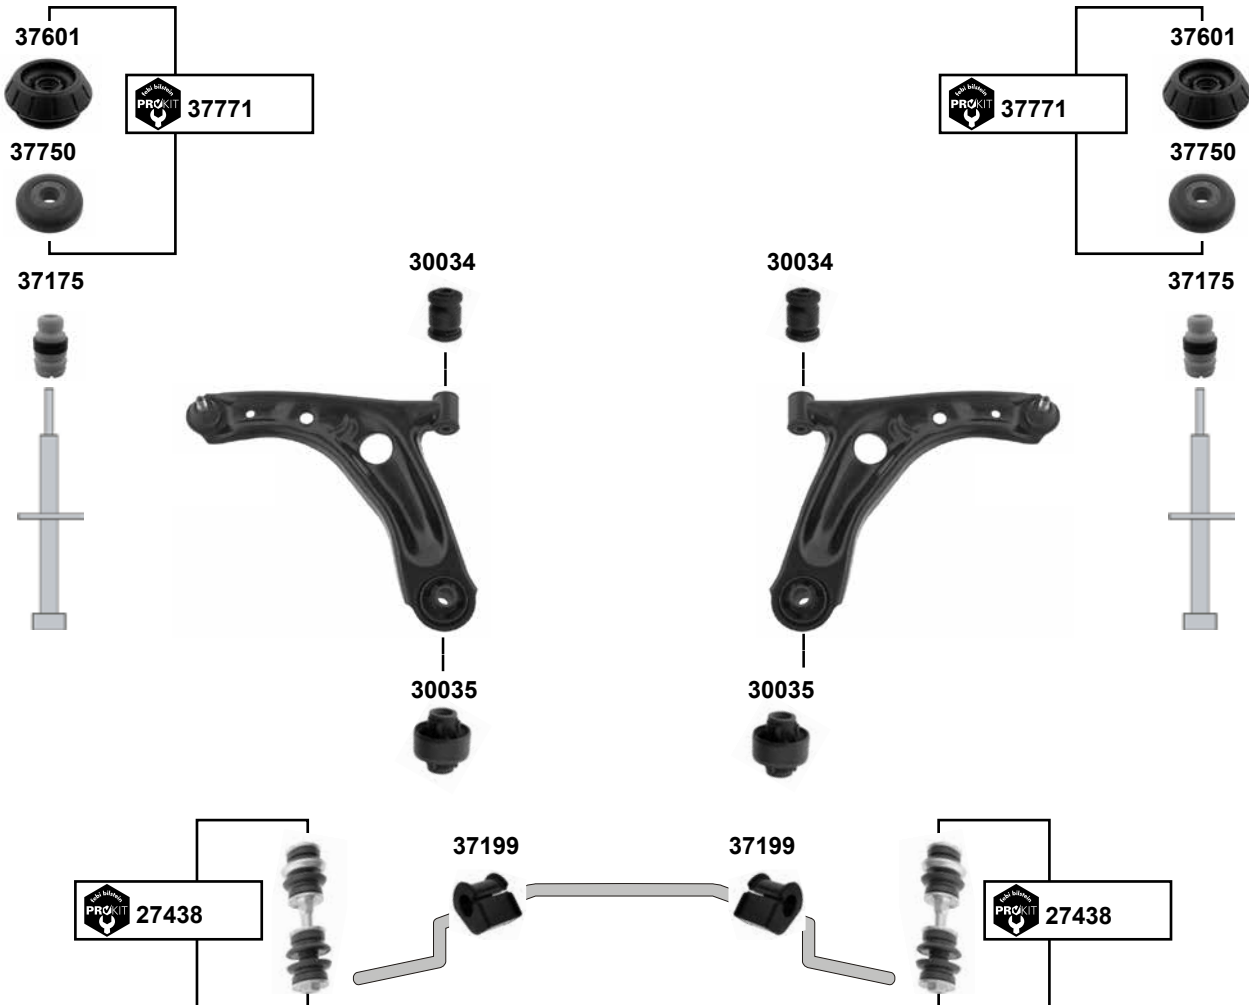

Aygo (WNB10) (2005 →)

Ref. - No.

27438	48819-70010 S1	ProKit Verbindungsstange / connecting rod	L 92
30034	48069-0H010 S2	Querlenkerlager / control arm mount	Ø A 33
30035	48069-0H010 S3	Querlenkerlager / control arm mount	Ø A 57,3
37020	48725-0H010	Achskörperlager / axle subframe mounting	
37175	48331-0H010	Anschlagpuffer, Stoßdämpfer / buffer, shock absorber	L 96
37199	48815-0H010	Stabilisatorlager / stabilizer mount	Ø I 22
37601	48609-0H010	Federbeinstützlager / suspension strut mount	
37750	48619-0D011	Kugellager / ball bearing	Ø A 45
37771	48609-0H010 S1	ProKit Federbeinstützlagersatz / suspension strut mounting kit