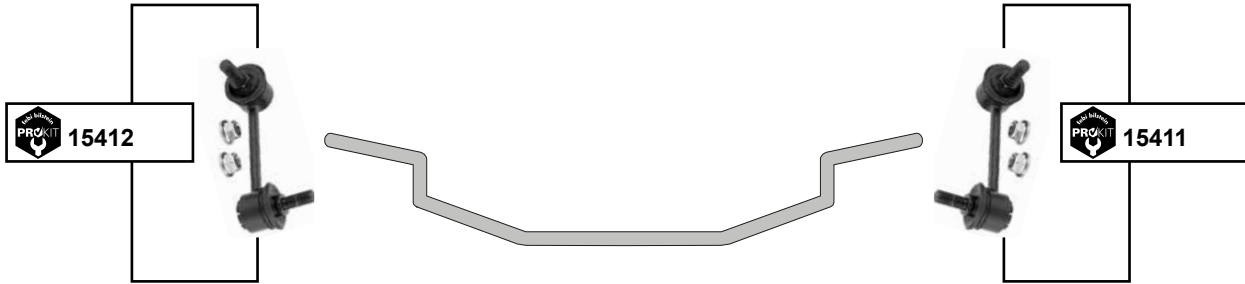

626 (GE/GF/GW)
(1992 → 2002)

Ref. - No.

15411	GA2A-34-150A
15412	GA2A-34-170A
15413	GA2C-28-170B
23055	GE4T-28-170

ProKit Verbindungsstange / connecting rod
ProKit Verbindungsstange / connecting rod
ProKit Verbindungsstange / connecting rod
ProKit Verbindungsstange / connecting rod

Typ GE
Typ GF / GW

L 105
L 105
L 87
L 230