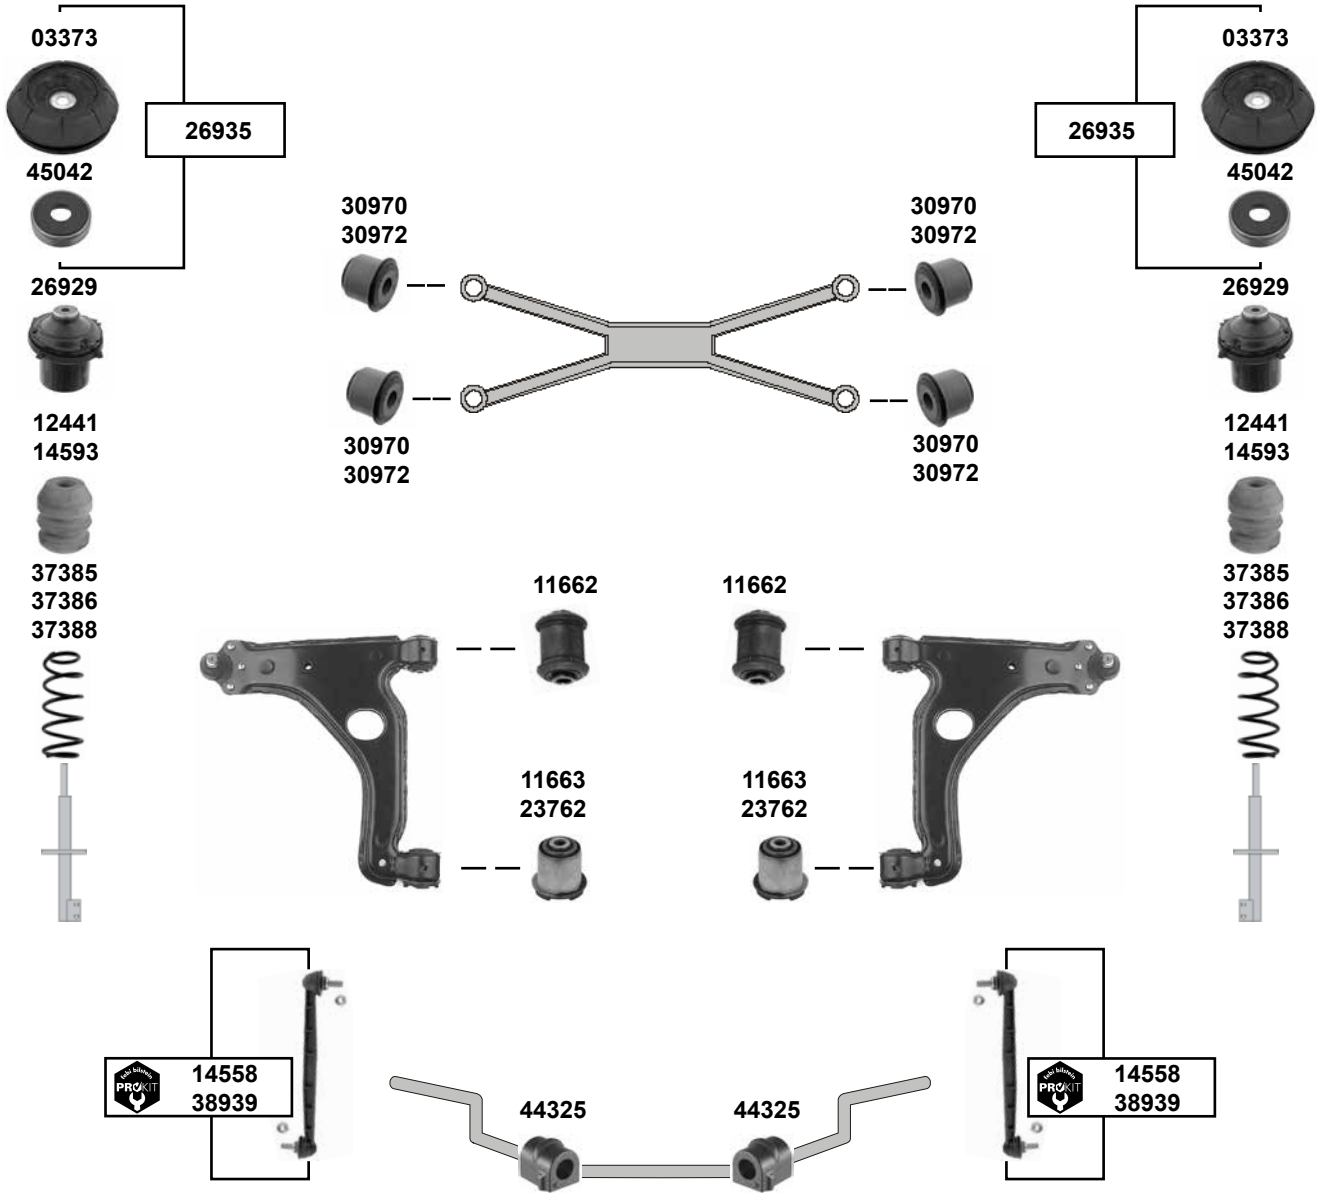

Zafira A (1999 → 2005)