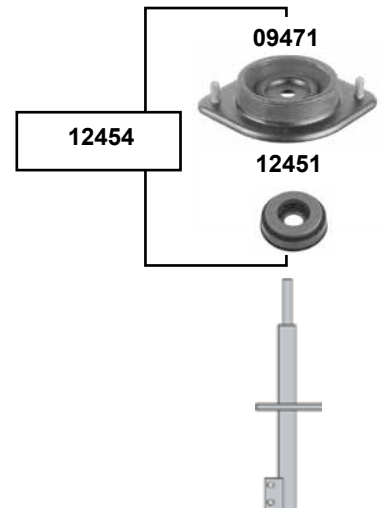

Escort 91
(08/90 → 01/95)

	Ref. - No.			
07989	1 130 273	ProKit Verbindungsstange / connecting rod		L 238
09118	1 035 929	Querlenkerlager / control arm mount		12x54x46
09119	1 000 445	Querlenkerlager / control arm mount		12x46x46
09471	6 495 311	Federbeinstützlager / suspension strut mount		
12451	6 112 404	Kugellager / ball bearing		Ø I 12,15
12454	6 495 311 S1	Rep. Satz Federbeinstützlager / rep. kit suspension strut mount		
18876	7 102 392	Stabilisatorlager / stabilizier mount		Ø I 16