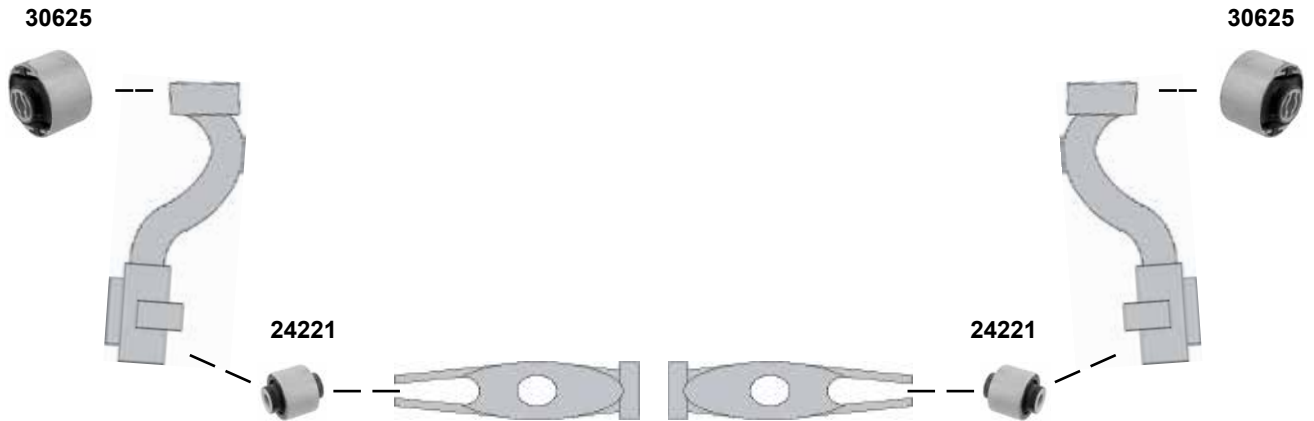

Signum
(2003 → 2008)

	Ref. - No.			
24221	24469643	Querlenkerlager / control arm mount		12x45,5x52
27775	13104120	Verbindungsstange / connecting rod		L 86
30625	24452034	Querlenkerlager / control arm mount		
31066	24457385	Stabilisatorlager / stabilizer mount		Ø | 17
31067	24457386	Stabilisatorlager / stabilizer mount		Ø | 18
31068	24457843	Stabilisatorlager / stabilizer mount		Ø | 19