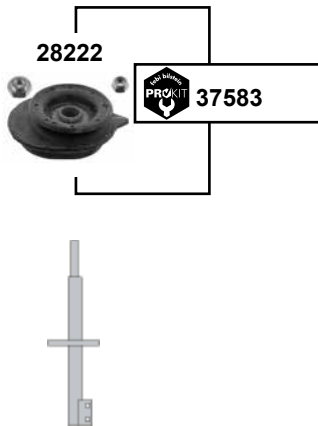

Idea
(2003 → 2012)

(1) (mot.) 1,2 / 1,4 (ch.) 117995 →

Ref. - No.

28222
36857
37583

51830518
51796607
51830518 S1

Federbeinstützlager / suspension strut mount
Anschlagpuffer, Stoßdämpfer / buffer, shock absorber
ProKit Federbeinstützlager / suspension strut mount

(1)
(1)
(1)