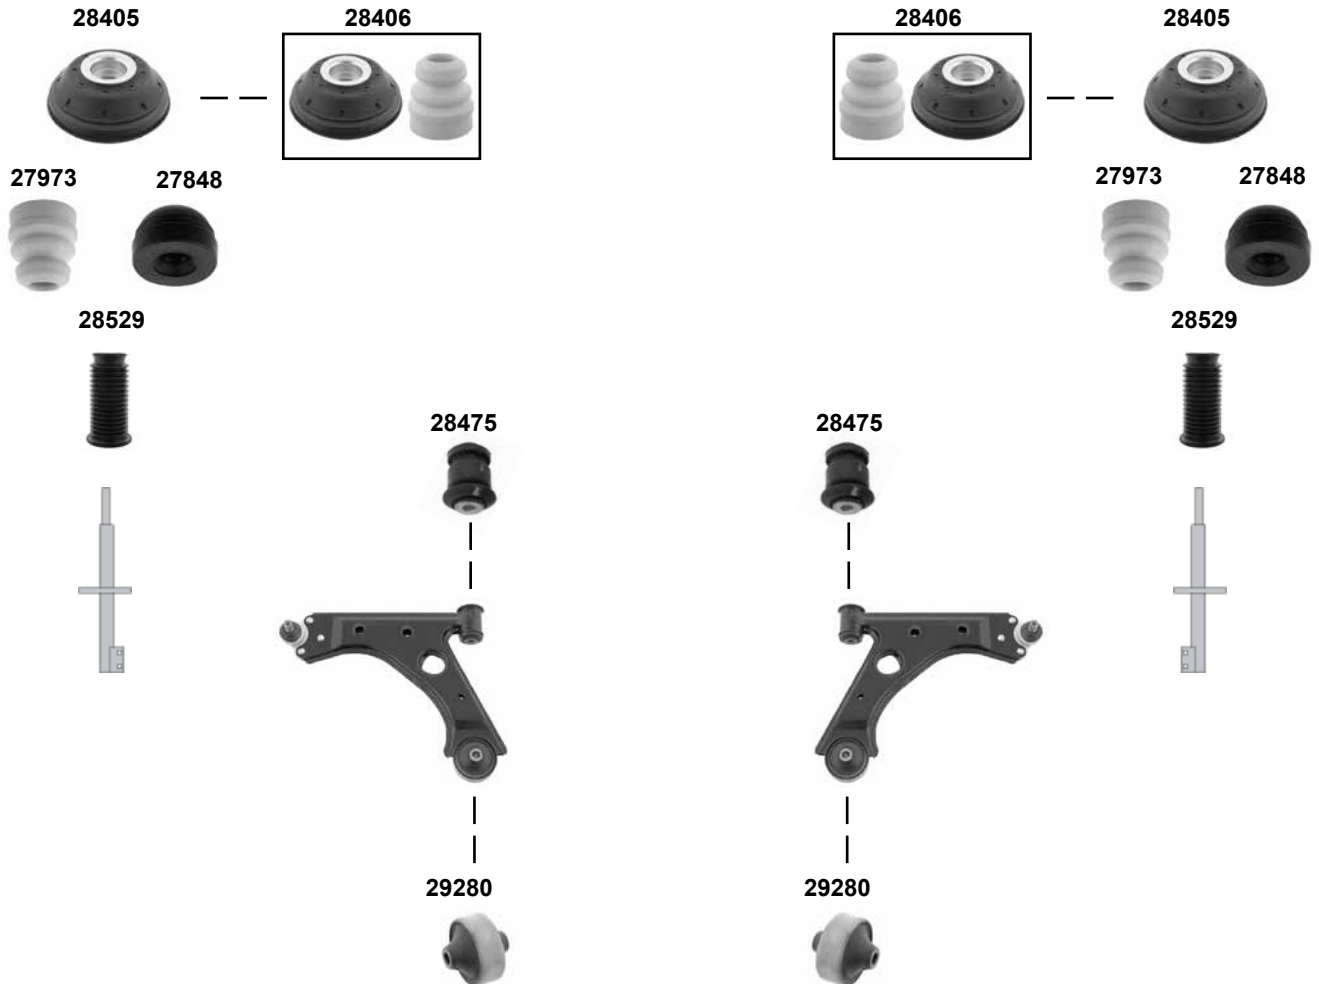

Corso Mk III
(2006 → 2014)

	Ref. - No.			
27414	13321280	ProKit Verbindungsstange / connecting rod		L 301
27848	13189414	Anschlagpuffer Stoßdämpfer / buffer, shock absorber	Sport	L 40
27973	13197623	Anschlagpuffer Stoßdämpfer / buffer, shock absorber	(ex.) Sport	L 70
28405	55703313	Federbeinstützlager / suspension strut mount		56x12x114
28406	55703313 S1	Rep. Satz Federbeinstützlager/ rep. kit strut mount	(ex.) Sport	L 70
28475	55703232	Querlenkerlager / control arm mount		67,5x51x12
28529	55700767	Schutzhülle / protective cap		L 205
29280	13167940	Querlenkerlager / control arm mount		66x72x12