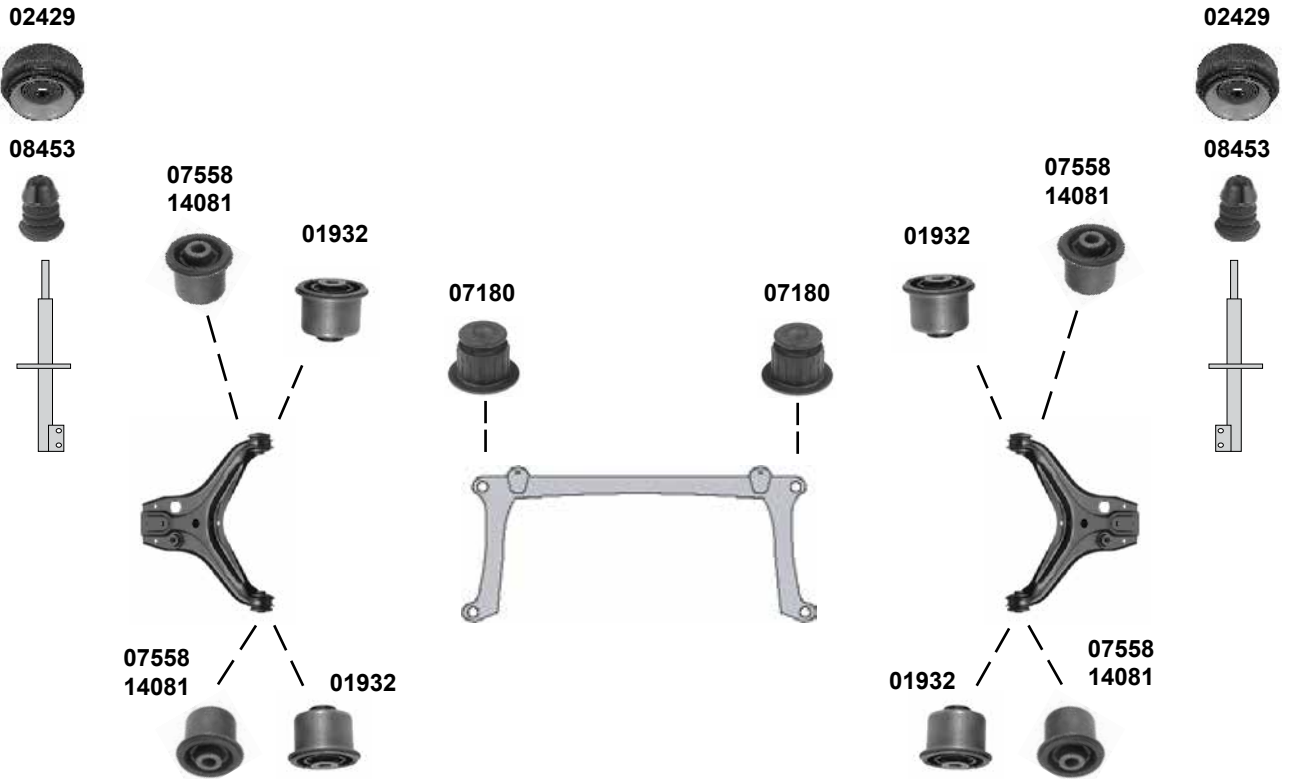

80 Quattro / 90 Quattro (81)
(1987 → 1991)

	Ref. - No.			
01932	893 407 181	Querlenkerlager / control arm mount	2,3 20V (7A)	10x44x44
02429	8A0 412 323 D	Federbeinstützlager / suspension strut mount		Ø I 14 H 37
07180	893 199 415	Achskörperlager, Vorderachse / crossmember bush, front axle	4 cyl.	
07558	857 407 181	Querlenkerlager / control arm mount	(ex.) 2,3 20V OLD	10x37,5x44
08453	893 412 131 B	Anschlagpuffer, Stoßdämpfer / buffer, shock absorber		
14081	8A0 407 181	Querlenkerlager / control arm mount	(ex.) 2,3 20V NEW	10x37x44