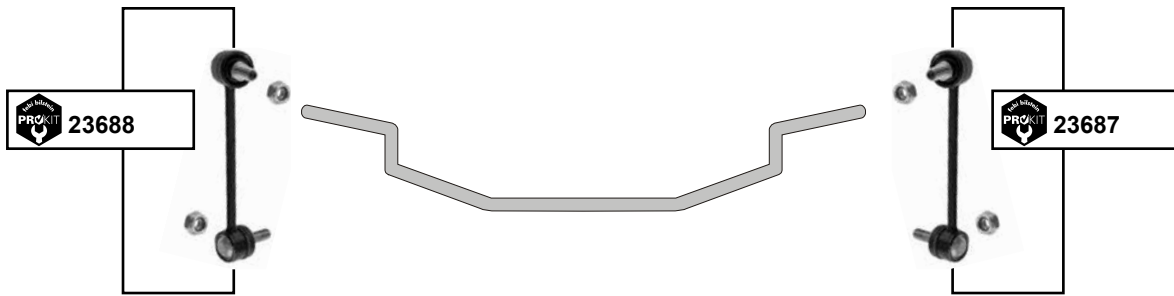

passend für / to fit

VAUXHALL

**Car
Division**

Frontera Mk I / Mk II (1992 → 2004)