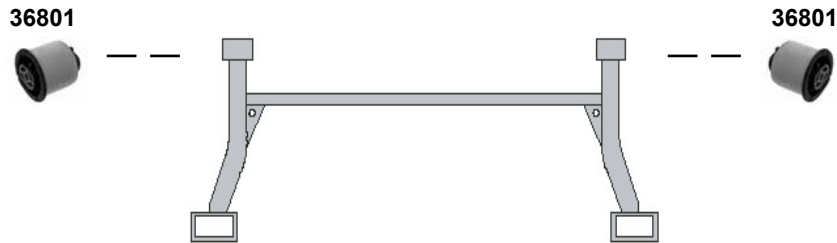

208
(2012 →)

301
(2012 →)

39133

PROKIT 27434

PROKIT 27435