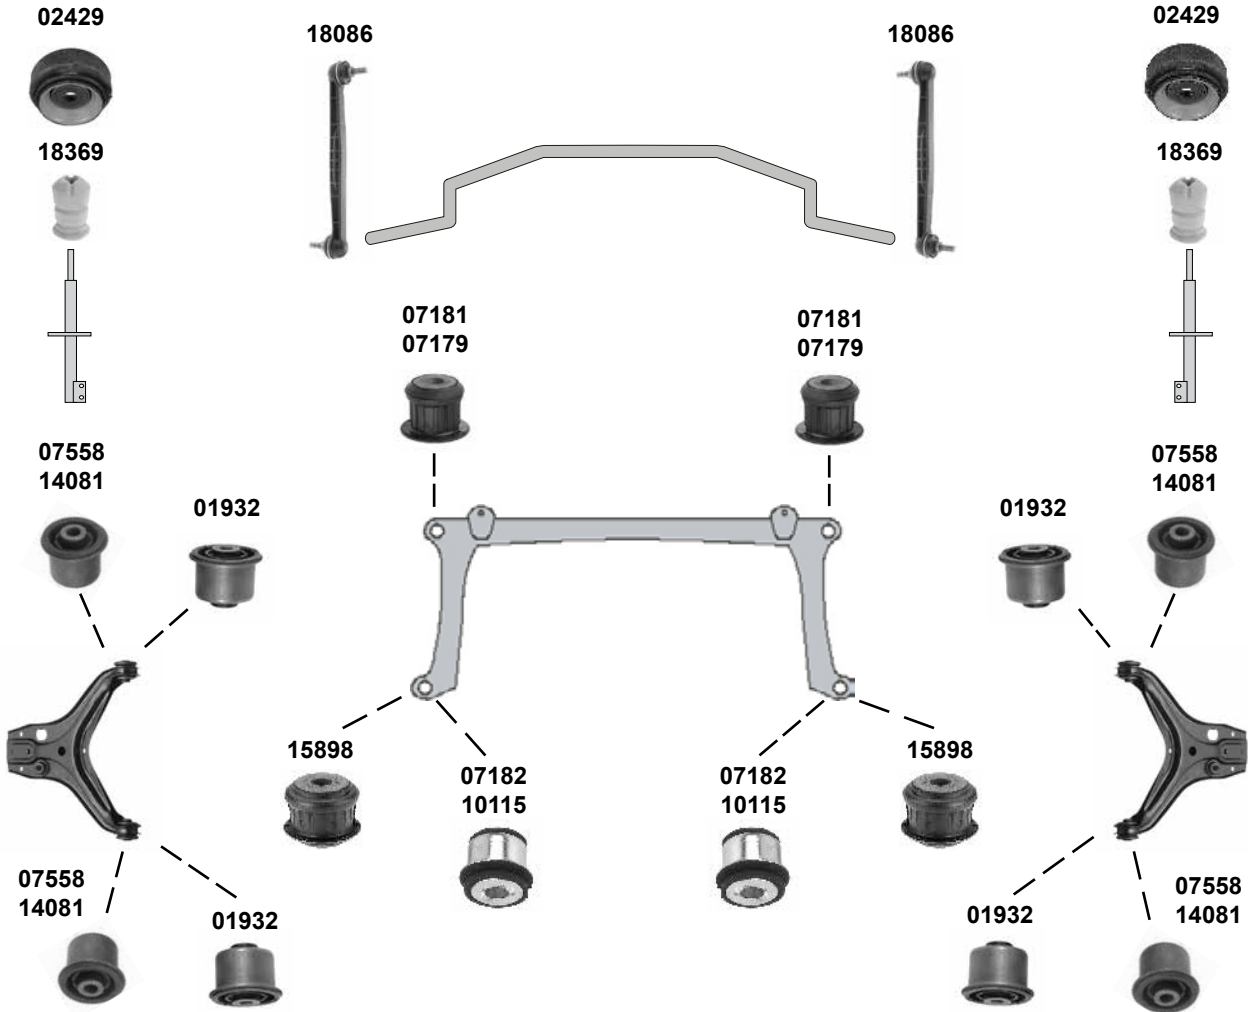

Cabrio (8H)
(1992 → 2001)

(1)	6 cyl.	(ch.) → 8G-R-003924	(4)	6 cyl.	alle / all
(2)	4 cyl. / 6 cyl. 5 cyl.	alle / all (ch.) 8G-P-001001 →	(5)	4 cyl. 5 cyl.	alle / all (ch.) 8G-P-001001 →
(3)	5 cyl.	(ch.) → 8G-P-001000	(6)	4 cyl. / 5cyl. 6 cyl.	alle / all (ch.) 8G-R-003925 →

	Ref. - No.			
01932	893 407 181	Querlenkerlager / control arm mount	(1)	10x44x44
02429	8A0 412 323 D	Federbeinstützlager / suspension strut mount		Ø1 14 H 37
07179	8A0 199 415 B	Achskörperlager, Vorderachse / crossmember bush, front axle	(2)	12x39x46
07181	893 199 415 A	Achskörperlager, Vorderachse / crossmember bush, front axle	(3)	10x39x46
07182	893 199 419	Achskörperlager, Vorderachse / crossmember bush, front axle	(3)	10x38x42
07558	857 407 181	Querlenkerlager / control arm mount	(6) OLD	10x37,5x44
10115	8A0 199 419	Achskörperlager, Vorderachse / crossmember bush, front axle	(5)	12x38x42
14081	8A0 407 181	Querlenkerlager / control arm mount	(6) NEW	10x37x44
15898	8A0 199 419 A	Achskörperlager, Vorderachse / crossmember bush, front axle	(4)	12x38,5x40
18086	893 407 465	Verbindungsstange / connecting rod		L 269,5
18369	893 412 131	Anschlagpuffer, Stoßdämpfer / buffer, shock absorber		H 85