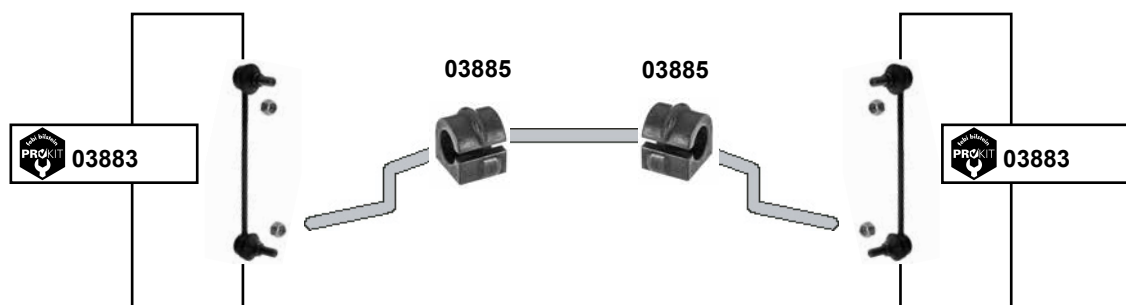

Senator B
(1987 → 1993)

	Ref. - No.			
02044	0344 511	Federbeinstützlager / suspension strut mount	(ex.) 2,6 Sport / 3,0 24V	
02223	0352 355	Querlenkerlager / control arm mount		16x60x26
03091	0352 341	Querlenkerlager / control arm mount		12x41x60
03374	0344 511 S	Federbeinstützlager / suspension strut mount	(ex.) 2,6 Sport / 3,0 24V	
03883	0350 609	ProKit Verbindungsstange / connecting rod		L225
03885	0350 116	Stabilisatorlager / stabilizer mount		Ø | 22
17287	0344 409	Anschlagpuffer, Stoßdämpfer / buffer, shock absorber		H62