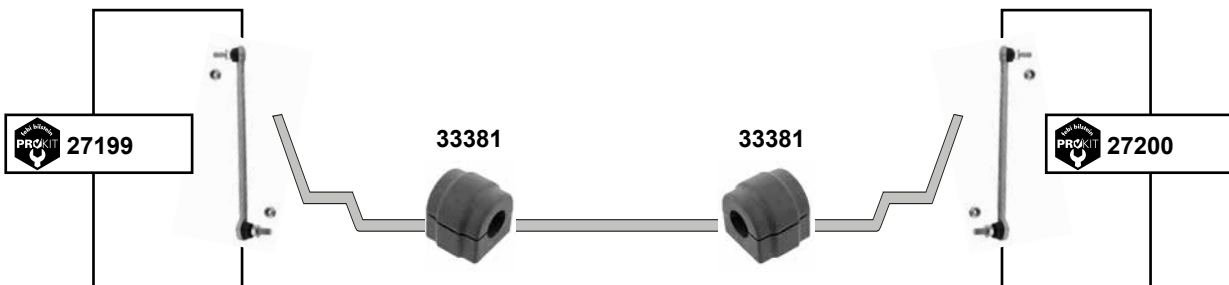

1'er (E81/E87/LCI/E82/E88) 116 d-135 i (2004 → 2013)

34288

21112
32258

34288

21112
32258

24240

31540