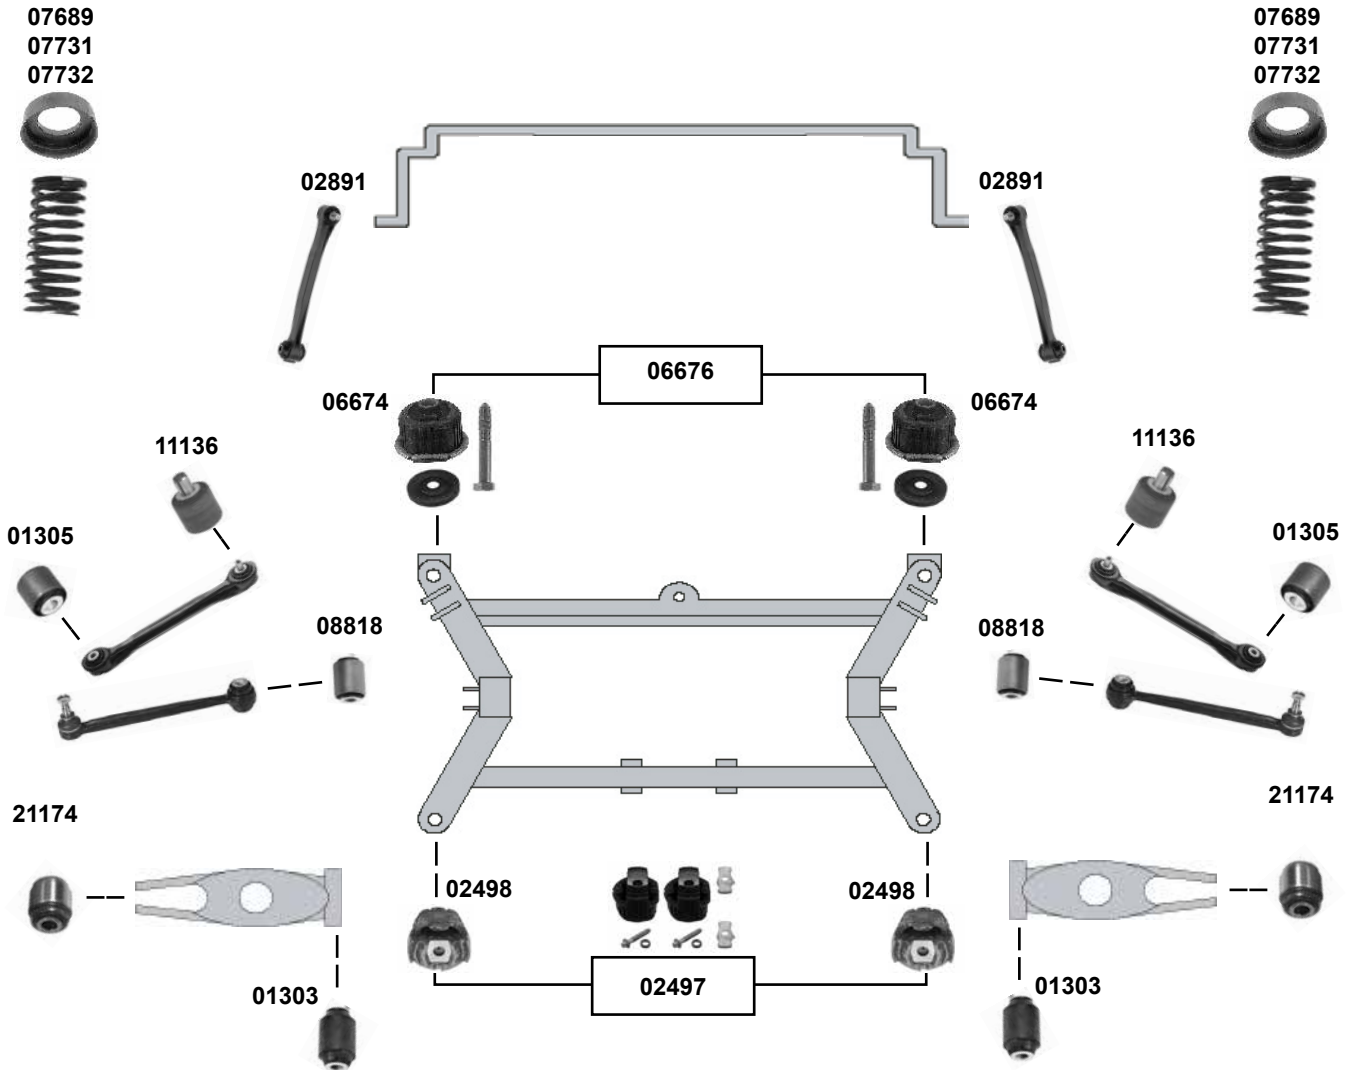

190 (BM 201)

(1983 → 1992)

190 E 2.3 16 V →

190 E 2.5 16 V Evolution

	Ref. - No.			
01303	202 352 01 65	Querlenkerlager / control arm mount		12x33x58
01305	124 352 34 65	Schubstrebenlager / leading arm bush		12x34x38
02497	202 350 34 08	Rep. Satz Hinterachskörper / rep. kit rear subframe		
02498	202 351 08 42	Achskörperlager, Hinterachse / crossmember bush, rear axle		
02891	124 320 02 89	Verbindungsstange / connecting rod	(ch.) A163836/F057881 →	
06674	124 351 19 42	Achskörperlager, Hinterachse / crossmember bush, rear axle		16x61x58
06676	124 350 64 08	Rep. Satz Hinterachskörper / rep. kit rear subframe		
07689	201 325 09 44	Federunterlage, Schraubenfeder / spring seat, coil spring		H 8
07731	201 325 10 44	Federunterlage, Schraubenfeder / spring seat, coil spring		H 13
07732	201 325 11 44	Federunterlage, Schraubenfeder / spring seat, coil spring		H 18
08818	201 352 88 65	Schubstrebenlager / leading arm bush		12x31,5x43
11136	124 352 35 65	Schubstrebenlager / leading arm bush		11x36x38
21174	220 352 02 27	Querlenkerlager / control arm mount	NEW