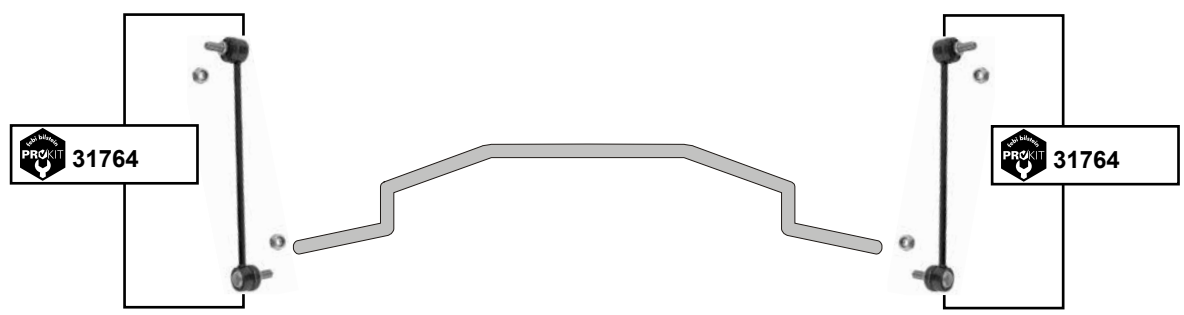

Elantra (XD)
(2000 →)

Elantra
(1996 →)