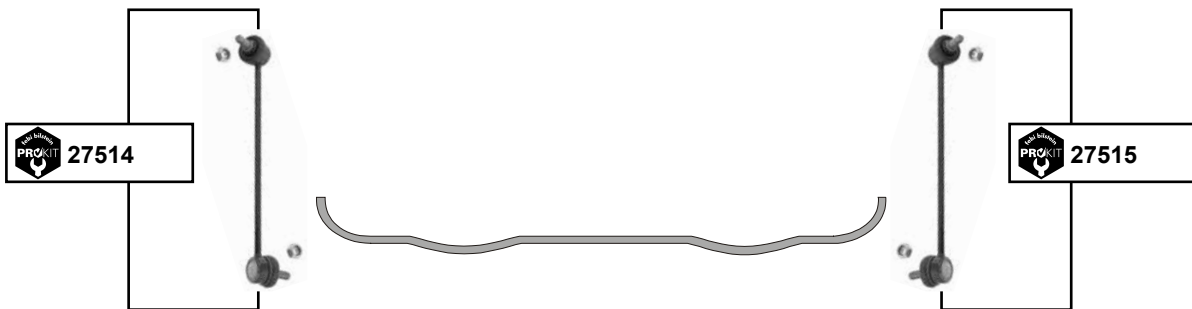

Lacetti
(2004 →)

Ref. - No.

27514	96403099
27515	96403100
32492	96378346
32757	96391856

ProKit Verbindungsstange / connecting rod
ProKit Verbindungsstange / connecting rod
Querlenkerlager / control arm mount
Querlenkerlager / control arm mount

→ 03/05

L 271,5
L 271,5
Ø1 12 ØA 44
ØA 60