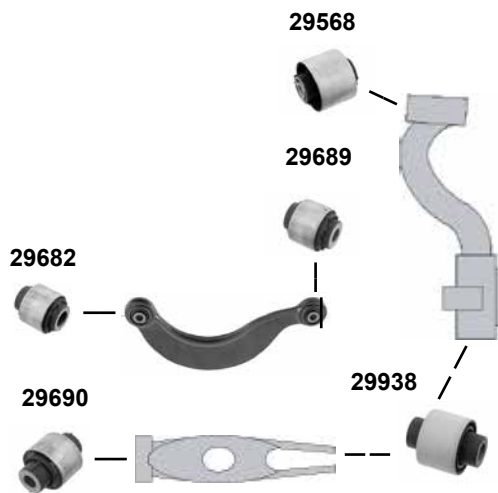

TT (8J) (2007 →)