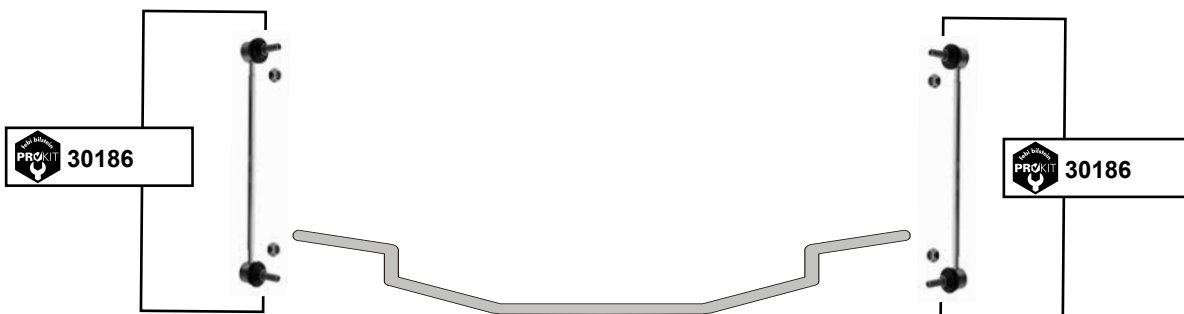

Ref. - No.

28158
30186

42420-65D00-000 S1
42420-65J00-000

ProKit Verbindungsstange / connecting rod
ProKit Verbindungsstange / connecting rod

L 90
L 300