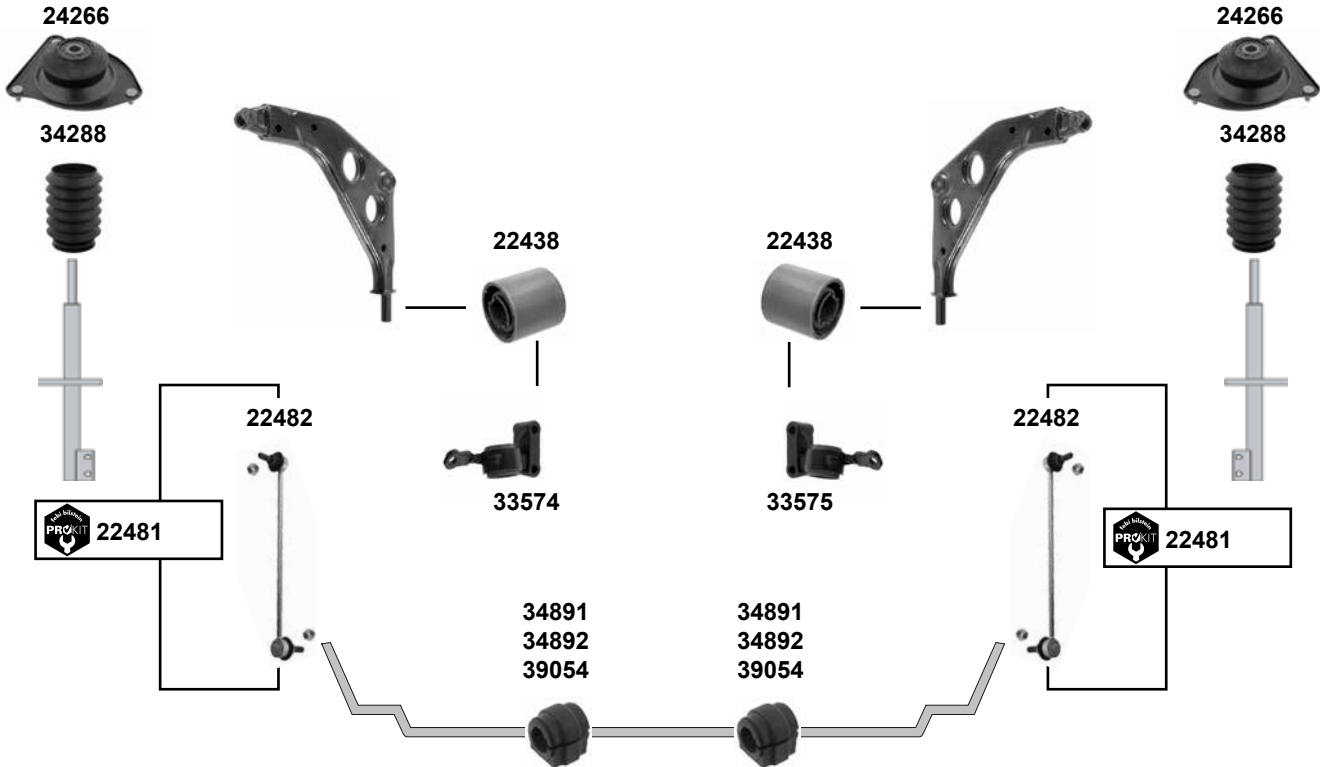

Cooper / One (R50/R52/R53) (2001 → 2009)

(1) R 50 Coupe: Cooper (ex.) Sport
R 50 Coupe: One D, One 1,4i, One 1,6i nur/only Sport
R 52 Cabrio: Cooper, One (ex.) Sport

(2) R 50 Coupe:
One D, One 1,4i, One 1,6 (ex.) Sport

Ref. - No.

22438	31 12 6 757 551	Querlenkerlager / control arm mount		Ø A 66
22473	33 50 6 772 789	ProKit Verbindungsstange / connecting rod		L233
22481	31 35 6 778 831	ProKit Verbindungsstange / connecting rod	03/2002 →	L 300
22482	31 35 1 507 989	Verbindungsstange / connecting rod	→ 03/2002	L 350
24266	31 30 6 778 833	Federbeinstützlager / suspension strut mount	03/2002 →	
33574	31 12 6 757 561	Querlenkerlager m.Halter, links / control arm mount w.retainer, left		
33575	31 12 6 757 562	Querlenkerlager m.Halter, rechts / control arm mount w.retainer, right		
34288	31 33 1 094 749	Schutzhülle für Federbein / protective cap for strut	03/02 →	
34891	31 35 6 757 146	Stabilisatorlager / stabilizer mount	(1)	Ø 22,5
34892	31 35 6 757 069	Stabilisatorlager / stabilizer mount	(2)	Ø 16
39054	31 35 6 758 302	Stabilisatorlager / stabilizer mount	(2)	Ø 124