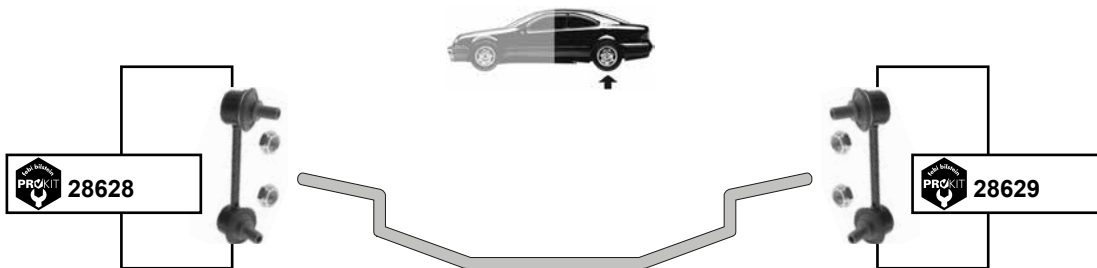

RAV 4 II (_XA2_)
(2000 → 2005)

RAV 4 III(_A3_)
(2005 →)