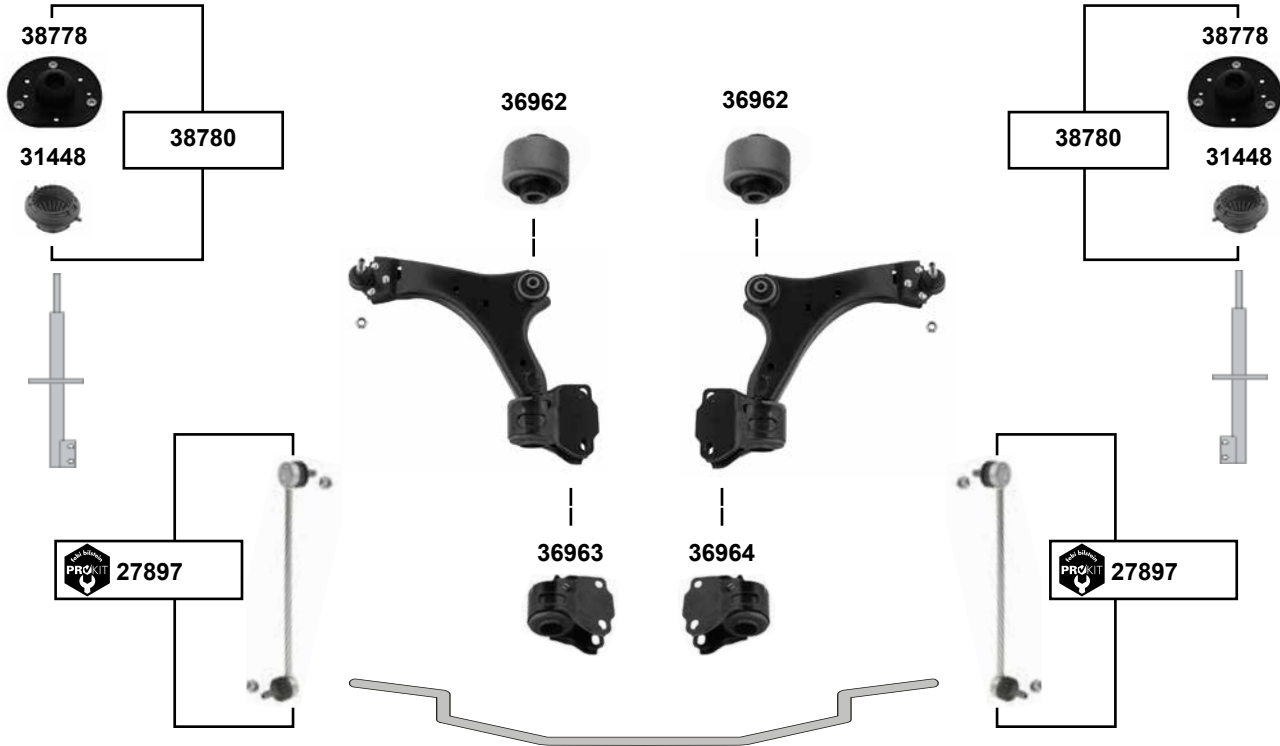

XC60

(2009 →)

	Ref. - No.			
27897	30648461	ProKit Verbindungsstange / connecting rod		L 300
30830	30760678	ProKit Verbindungsstange / connecting rod		L 180
31448	31277826	Kugellager, Federbeinstützlager / ball bearing for strut mount		
36962	31317661 SK1	Querlenkerlager / control arm mount	(ex.) 4x4	60x38x60
36963	31317661 SK2	Querlenkerlager / control arm mount	(ex.) 4x4	
36964	31317662 SK3	Querlenkerlager / control arm mount	(ex.) 4x4	
38778	31340605	Federbeinstützlager / suspension strut mount		
38780	31340605 S1	Rep. Satz Federbeinstützlagersatz / rep. kit suspension strut mounting kit		
39207	31387280	Achskörperlager / axle beam mount	(ex.) N↕	
39208	31387281	Achskörperlager / axle beam mount	(ex.) N↕	
43403	31387281 S1	Achskörperlagersatz / axle beam mounting kit	(ex.) N↕