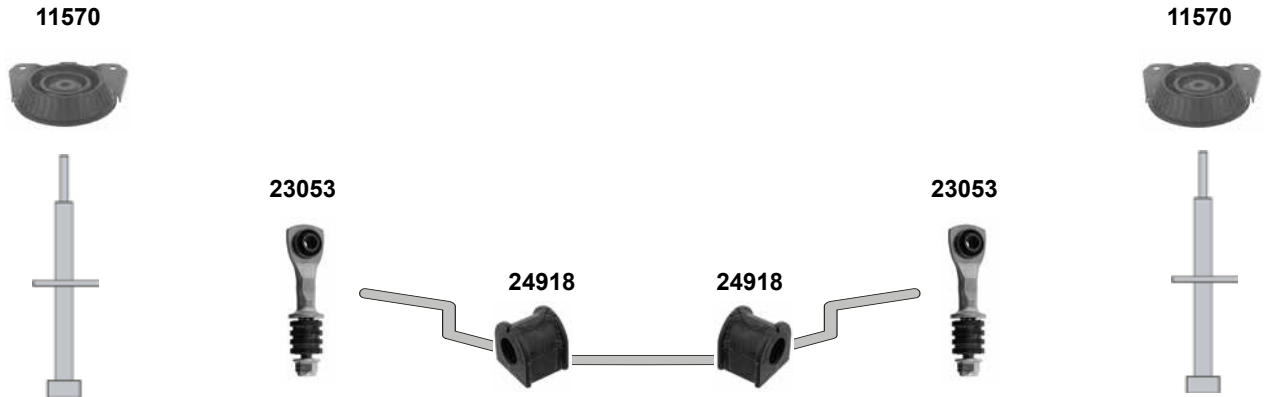

**Cougar 99**  
(08/98 → 01/01)

	Ref. - No.			
<b>11570</b>	6 838 725	Federbeinstützlager / suspension strut mount		
<b>23053</b>	1 054 209	Verbindungsstange / connecting rod		
<b>24918</b>	7 114 202	Stabilisatorlager / stabilizer mount	(ex.) Duratec 2.5V6	Ø I 18
<b>38991</b>	6 829 045	Achskörperlager / crossmember bush	(ex.) Turnier	Ø A 36,5
<b>38992</b>	6 829 046	Achskörperlager / crossmember bush	(ex.) Turnier	Ø A 37,1/38,2