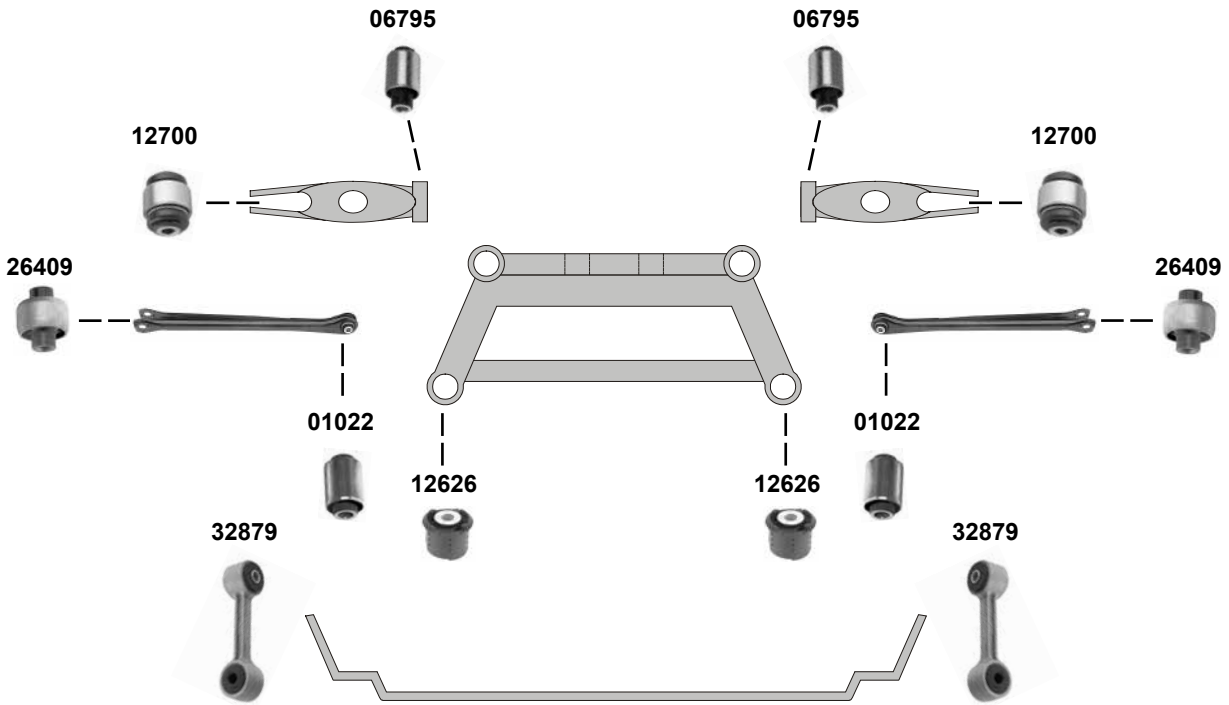

Z4 II (E89)
(2008 →)

	Ref. - No.			
01022	33 32 6 770 824	Querlenkerlager / control arm mount		12x38x57
06795	33 32 1 092 247	Querlenkerlager / control arm mount		12x35x42/66,5
12626	33 31 6 770 781	Achskörperlager, Hinterachse / crossmember bush, rear axle		
12700	33 32 6 775 551	Querlenkerlager / control arm mount		12x45x57
24240	31 12 0 393 540	Rep. Satz Querlenkerlager / rep. kit control arm mount		12x70x64,5
26409	33 32 6 771 828	Querlenkerlager / control arm mount		12x45,5
27199	31 35 6 765 933	ProKit Verbindungsstange / connecting rod		L 290,5
27200	31 35 6 765 934	ProKit Verbindungsstange / connecting rod		L 290,5
32879	33 55 2 283 743	Verbindungsstange / connecting rod		L 89
33381	31 35 6 765 574	Stabilisatorlager / stabilizer mount	→ 04/10	Ø | 26,5
34288	31 33 1 094 749	Schutzhülle, Federbein / protection cover for strut