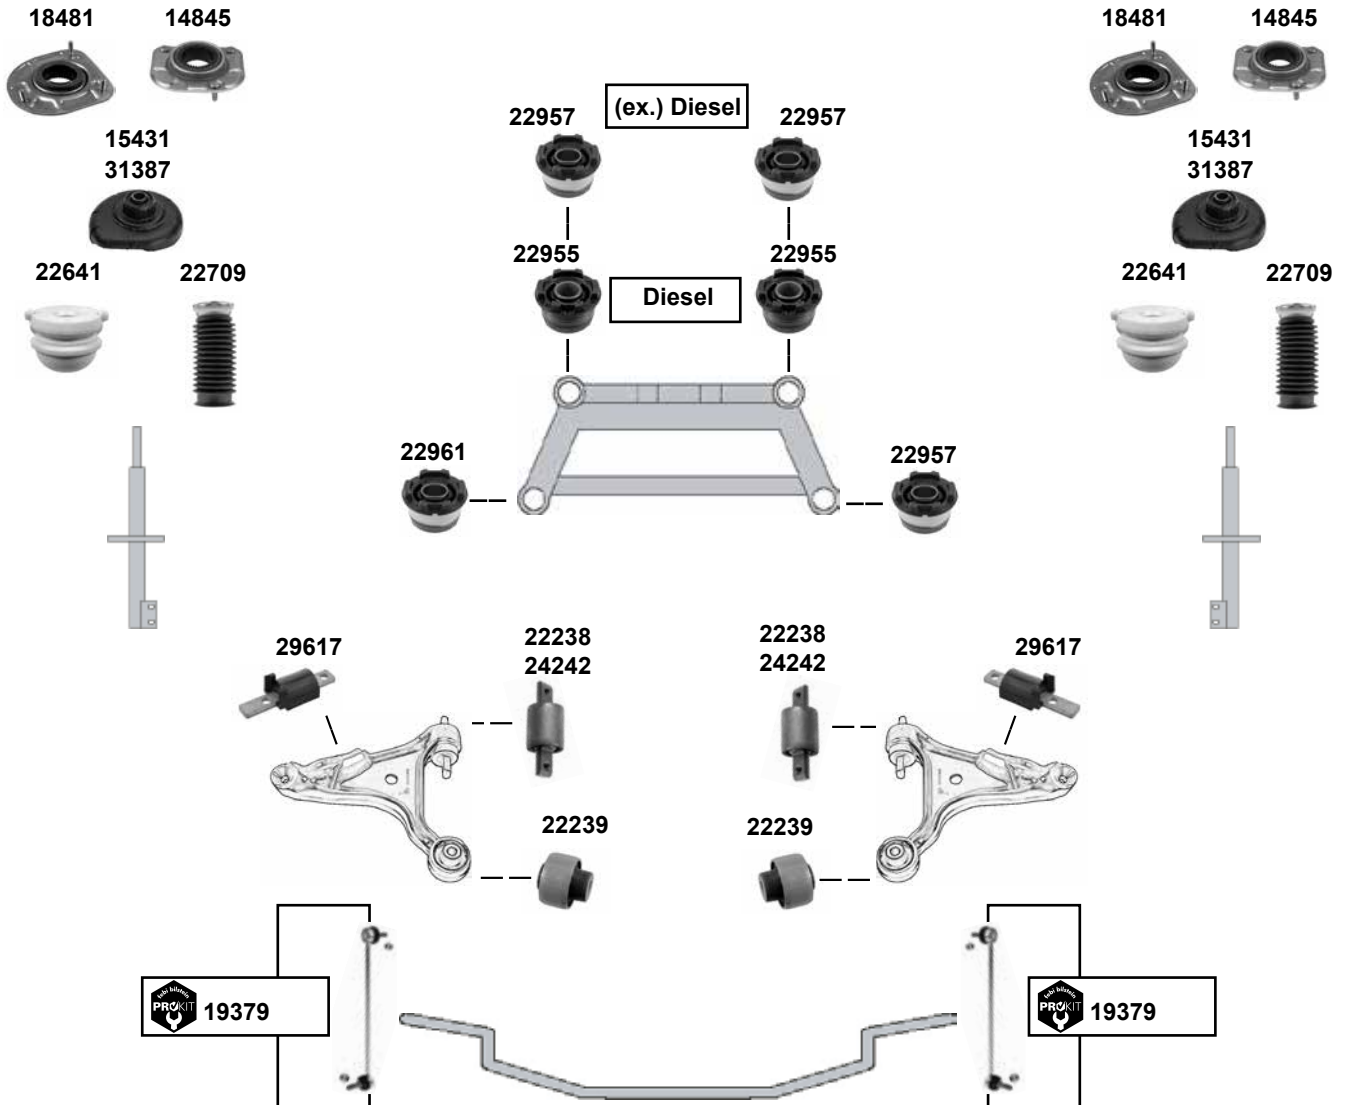

S80 I
(1999 → 2007)

(1) Wahlweise mit / alternatively with / optionellement avec / intercambiabile con / optativo con febi 24242

(2) Wahlweise mit / alternatively with / optionellement avec / intercambiabile con / optativo con febi 22238

Ref. - No.

Part No.	Ref. - No.	Description	Notes	Dimensions
14845	3546189	Federbeinstützlager oben / suspension strut mount upper	(ch.) → 153439	L 335 123x48 29x50x53 H 49 H 185 25,5x72/87 25/31x72/87 123x48 100x31x27
15431	8646713	Federbeinstützlager unten / suspension strut mount lower	OLD	
18481	8634457	Federbeinstützlager oben / suspension strut mount upper	(ch.) 153440 →	
19379	30714685	ProKit Verbindungsstange / connecting rod		
22238	9443882	Querlenkerlager / control arm mount	(1)	
22239	8630604	Querlenkerlager / control arm mount		
22641	8672087	Anschlagpuffer, Stoßdämpfer / buffer, shock absorber	(ex.) 4WD	
22709	9191383	Anschlagpuffer, Stoßdämpfer / buffer, shock absorber		
22955	8678497	Achskörperlager / axle frame mounting		
22957	3507923	Achskörperlager / axle frame mounting		
22961	3507924	Achskörperlager / axle frame mounting		
24242	9465971	Querlenkerlager / control arm mount	(2)	
29617	31212191	Anschlagpuffer, Stoßdämpfer / buffer, shock absorber		
31387	30683637	Federbeinstützlager unten / suspension strut mount lower	NEW