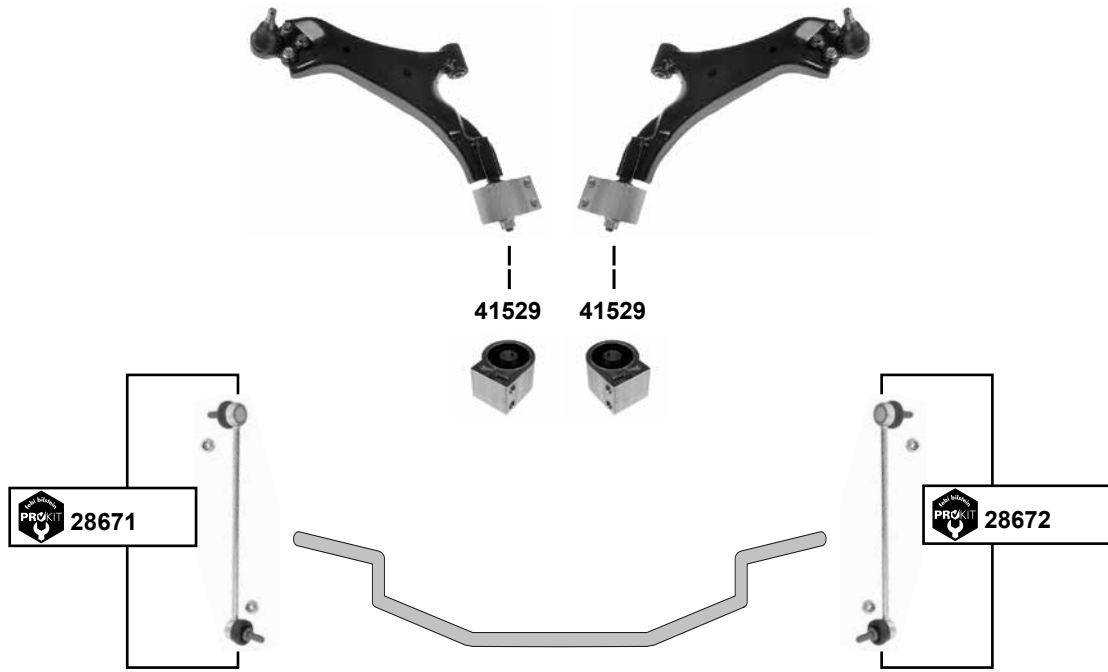

(1) (ch.) → AB999999, → A3999999

(2) (ch.) → 80999999, → AB999999, → A3999999

(3) (ch.) BB000001, B3000001 →

Ref. - No.

28671	4806 304	ProKit Verbindungsstange / connecting rod	(1)	L 286
28672	4806 305	ProKit Verbindungsstange / connecting rod	(1)	L 286
31708	4804 642	ProKit Verbindungsstange / connection rod	(2)	L 167
41529	4817 869	Querlenkerlager / control arm mount	(2)	
43532	4808 136	ProKit Verbindungsstange / connecting rod	(3)	L 106,5