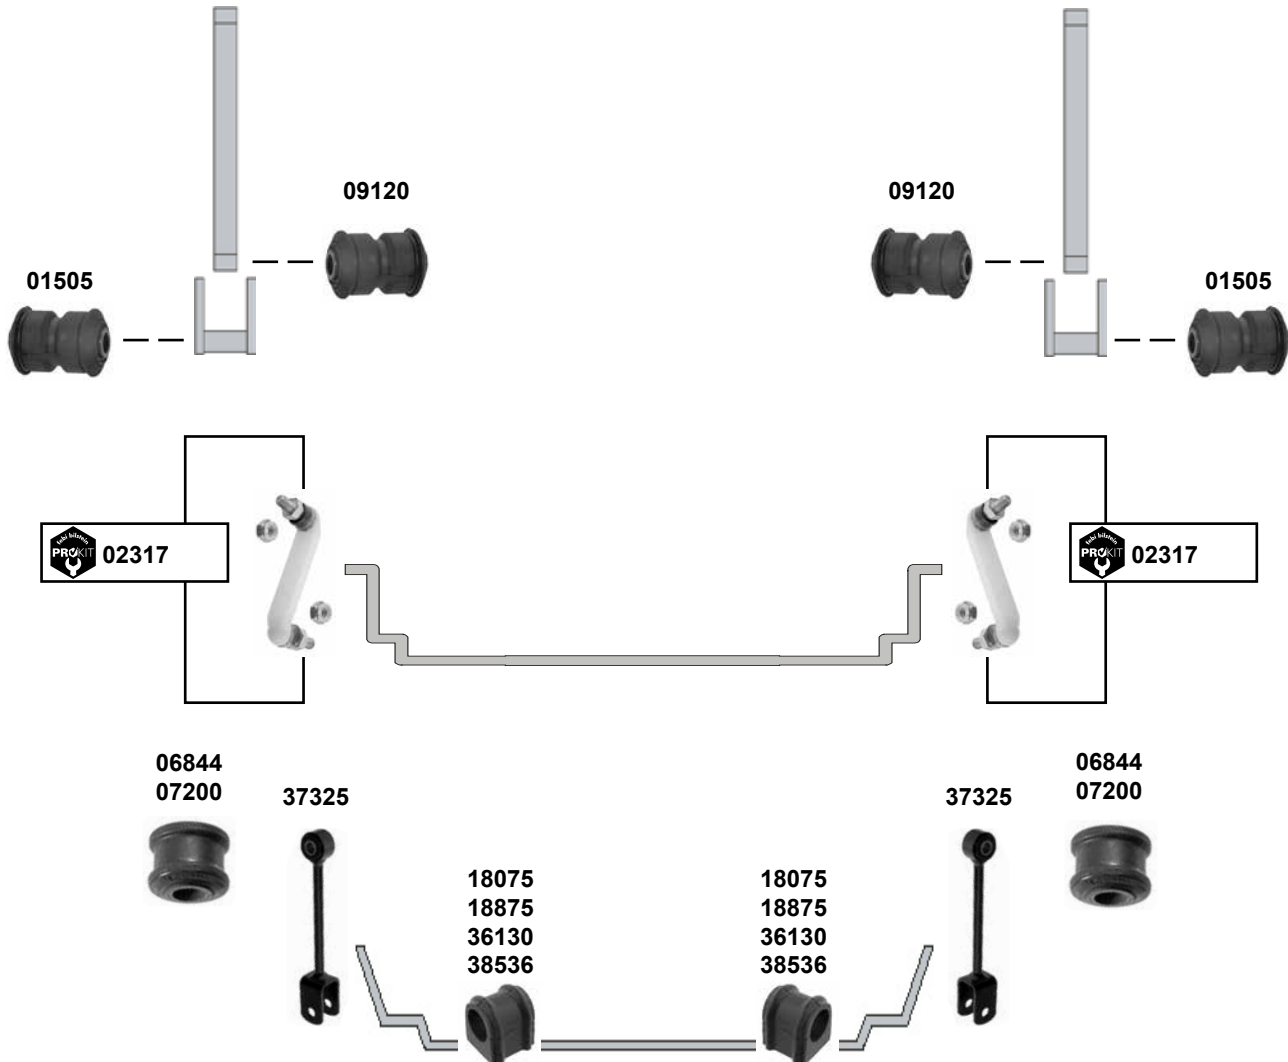

Sprinter II (BM 906) (2006 →)

(1) für Fahrzeuge ohne Luftfederung

(2) VB 07 → 08 (mot.) EG2 / EXM

(3) nicht für Luftfederung / not for air suspension

(4) (ch.) → N 531716 / (ch.) → E 074955 / (ch.) → S 727201
(ex.) Luftfederung VCM / suspension VCM

Ref. - No.			
01505	611 324 03 50	Blattfederlager, Blattfeder / leaf-spring bearing, leaf spring	
02317	123 320 09 89	ProKit Verbindungsstange / connecting rod	Xenon
06844	667 320 00 73	Stabilisatorlager / stabilizer mount	(1)
07200	601 321 03 50	Stabilisatorlager / stabilizer mount	(2)
09120	000 321 02 50	Blattfederlager, Blattfeder / leaf-spring bearing, leaf spring	
18075	638 323 02 85	Stabilisatorlager / stabilizer mount	
18875	904 326 08 81	Stabilisatorlager / stabilizer mount	
36130	904 326 09 81	Stabilisatorlager / stabilizer mount	(ex.)
37325	906 320 13 89	Verbindungsstange / connecting rod	(3)
38536	906 326 07 81	Stabilisatorlager / stabilizer mount	(4)
			16x80
			L 100
			36x32x12
			12x26x26
			16x38x80
			Ø | 24
			Ø | 27
			Ø | 30
			L 246
			Ø | 15,5