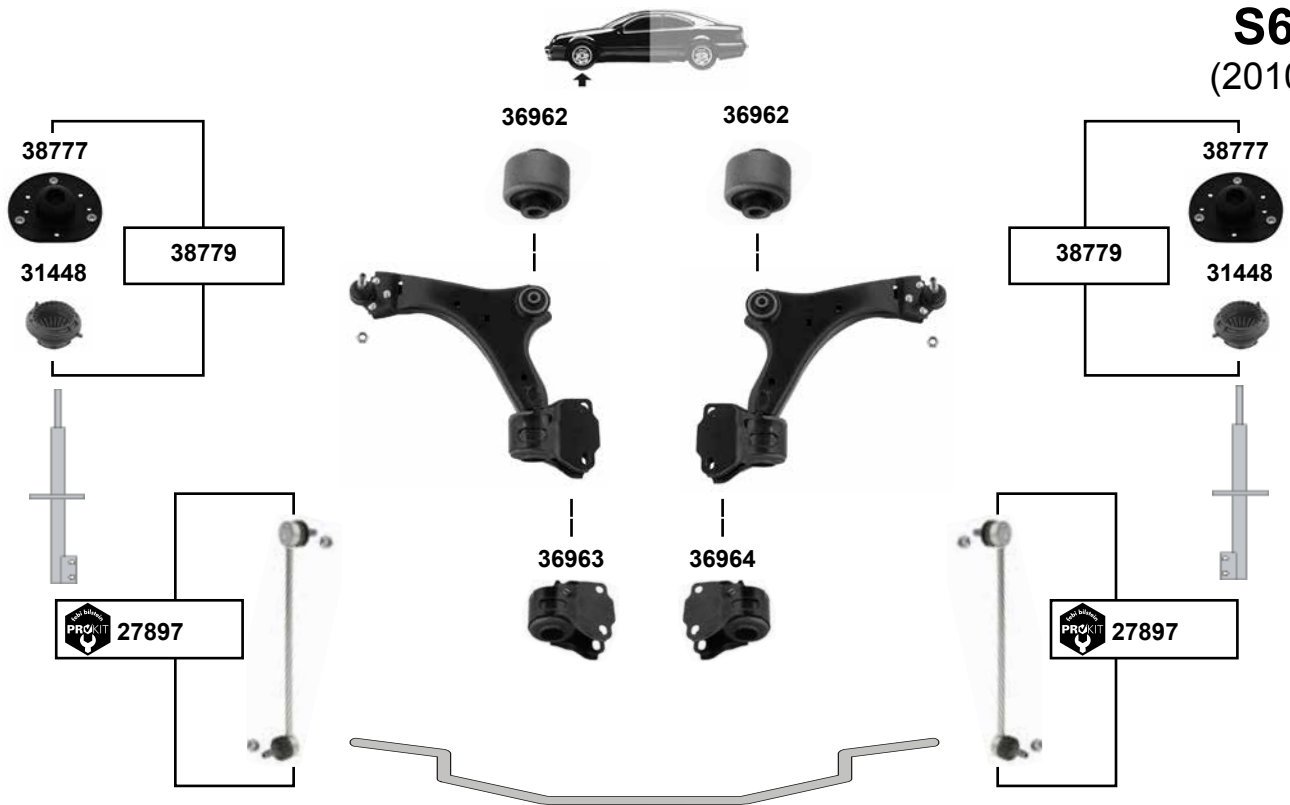

S60 II
(2010 →)

1. **(1)** Staubkappensatz 31406120 mit verwenden (kein Lieferumfang) / use dust cap set 31406120 (not included in the scope of supply)
   Halteplatte beachten (verschiedene Ausführungen möglich) / pay attention to the retaining plate (various versions possible)

Ref. - No.

Ref. - No.	Description	Quantity	Dimensions
27897	ProKit Verbindungsstange / connecting rod		L300
30830	ProKit Verbindungsstange / connecting rod		
31448	Kugellager, Federbeinstützlager / ball bearing for strut mount		
36962	Querlenkerlager / control arm mount	(ex.) 4x4	60x38x60
36963	Querlenkerlager / control arm mount	(ex.) 4x4	
36964	Querlenkerlager / control arm mount	(ex.) 4x4	
38777	Federbeinstützlager / suspension strut mount		
38779	Rep. Satz Federbeinstützlagersatz / rep. kit suspension strut mounting kit		
39207	Achskörperlager / axle beam mount	(1) (ex.) $\updownarrow$	
39208	Achskörperlager / axle beam mount	(1) (ex.) $\updownarrow$	
43403	Achskörperlagersatz / axle beam mounting kit	(1) (ex.) $\updownarrow$