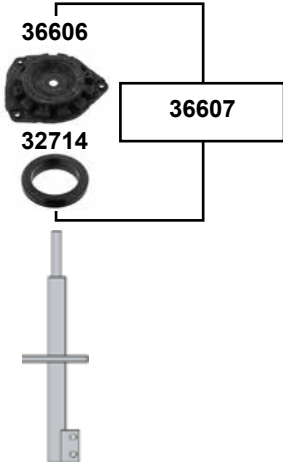

passend für / to fit

RENAULT

Car
Division

Megane 3 (2008 →)