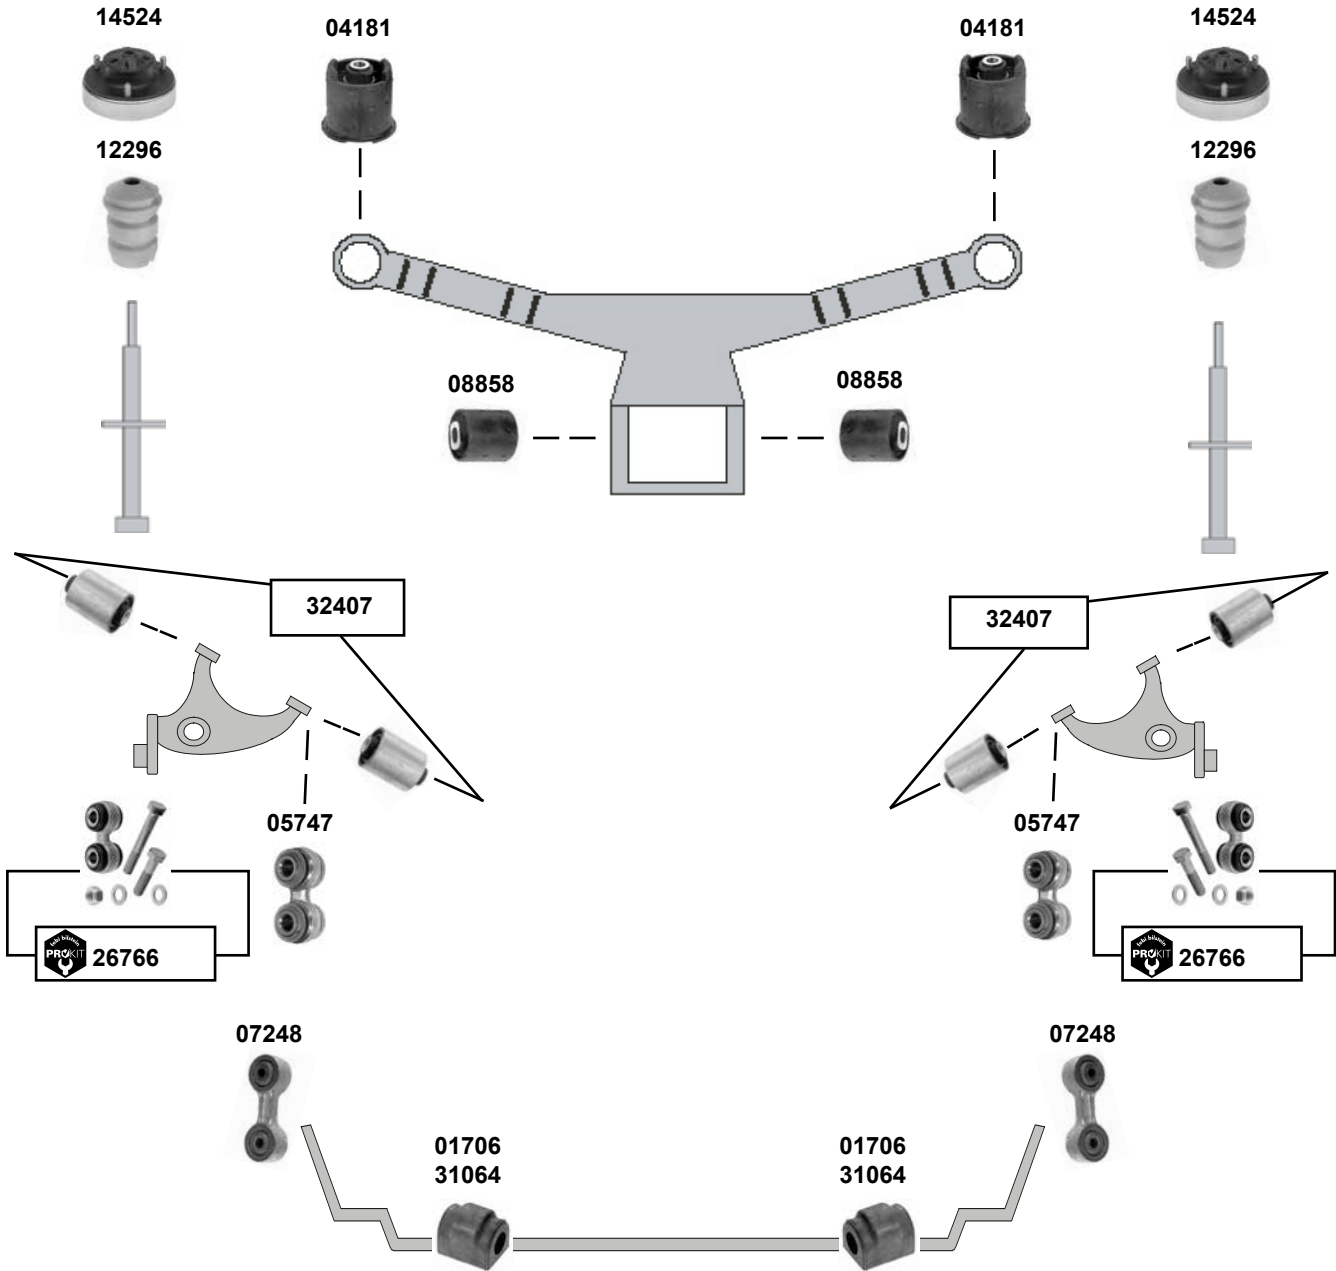

5'er (E 34) 518 i → 540 i
(1987 → 1996)

- (1) 10/91 → / (für/to fit) Stabi Ø 18 / (ex.) (mot.) M20
- (2) nicht exzentrisch / not eccentric

	Ref. - No.			
01706	33 55 1 131 155	Stabilisatorlager / stabilizer mount	(ex.) M-Tech.	Ø 15
04181	33 31 1 129 760	Achskörperlager, Hinterachse / crossmember bush, rear axle		15x80x85
05747	33 32 1 126 476	Hebel, Achse zum Schräglenker / lever, axle to semi-trailing arm		
07248	33 55 1 135 307	Verbindungsstange / connecting rod		
08858	33 17 1 131 903	Gummlager Hinterachsdiff. / rubber mount rear axle differential		51x60
12296	33 53 1 135 624	Anschlagpuffer, Stoßdämpfer / buffer, shock absorber	(ex.) M-Tech. / N	H 99
14524	33 52 1 132 270	Federbeinstützlager / suspension strut mount		
26766	33 32 1 126 476 S1	ProKit Verbindungsstange / connecting rod		
31064	33 55 1 138 104	Stabilisatorlager / stabilizer mount	(1)	
32407	33 32 9 061 946	Rep. Satz Schräglenker / rep. kit semi-trailing arm	(2) (ex.) M5