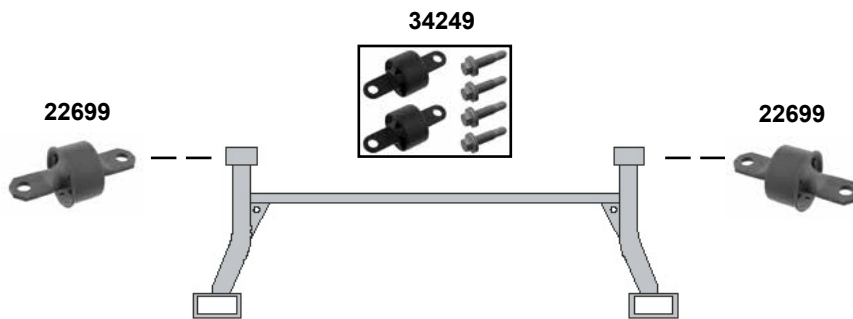

Focus 98
(1998 → 2004)

19519

19519

22699

34249

22699