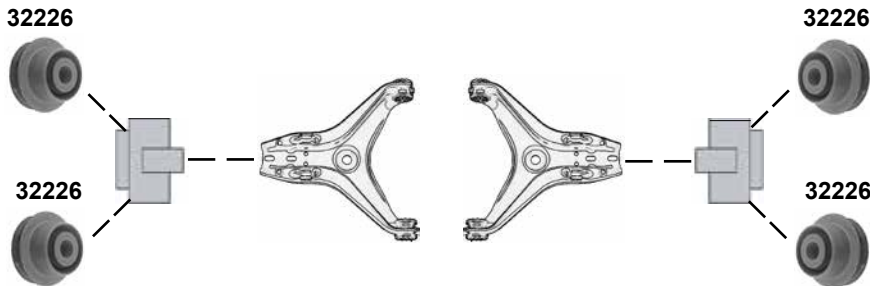

A4 / A4 Avant (8D)
(1995 → 2001)

18356
18372
23438
23456

18356
18372
23438
23456

(1) RSV avant quattro 00 → 02

Ref. - No.

14154	8D0 151 541 D	Hinterachslager / rear axle bearing		
18356	8D0 512 131	Anschlagpuffer, Stoßdämpfer / buffer, shock absorber	Sport → 1999	
18372	8D5 512 131 F	Anschlagpuffer, Stoßdämpfer / buffer, shock absorber	(ex.) Sport / HD	
23438	8D0 512 131 M	Anschlagpuffer, Stoßdämpfer / buffer, shock absorber	Sport 1999 →	H 119
23456	8D0 512 131 E	Anschlagpuffer, Stoßdämpfer / buffer, shock absorber	HD	
39536	8D0 505 466	Verbindungsstange / connecting rod		L 228
32226	8D0 505 171	Querlenkerlager / control arm mount		Ø | 12,1 H30
34575	8A0 505 172 B	Querlenkerlager / control arm mount	(1)	Ø | 12,1 H55