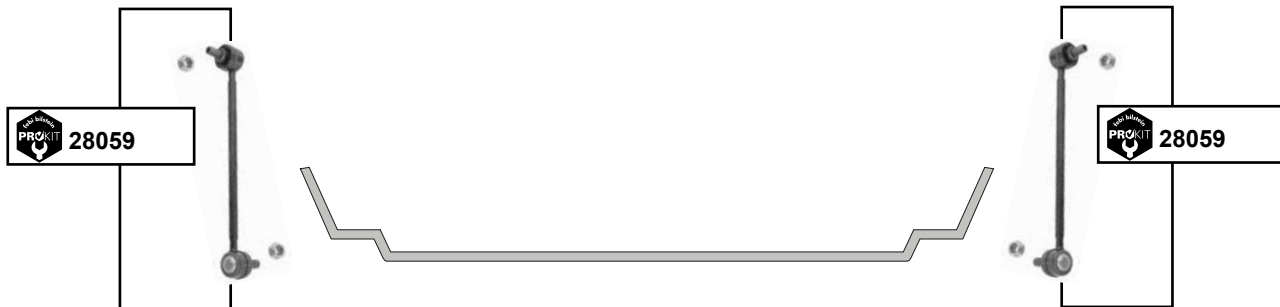

Highlander (U25) (2001 → 2003)

	Ref. - No.			
23636	48820-28050	ProKit Verbindungsstange / connecting rod	U20 4x4	L 260
26520	48830-20010	ProKit Verbindungsstange / connecting rod		L 235
28059	48830-32040	ProKit Verbindungsstange / connecting rod		L 250