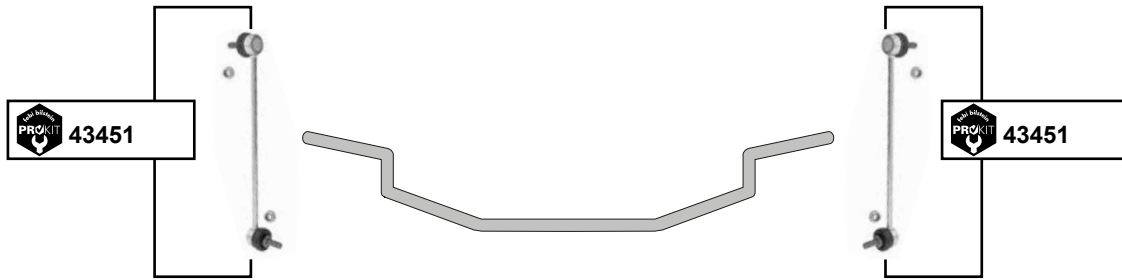

Freemont (JC) (2011 →)