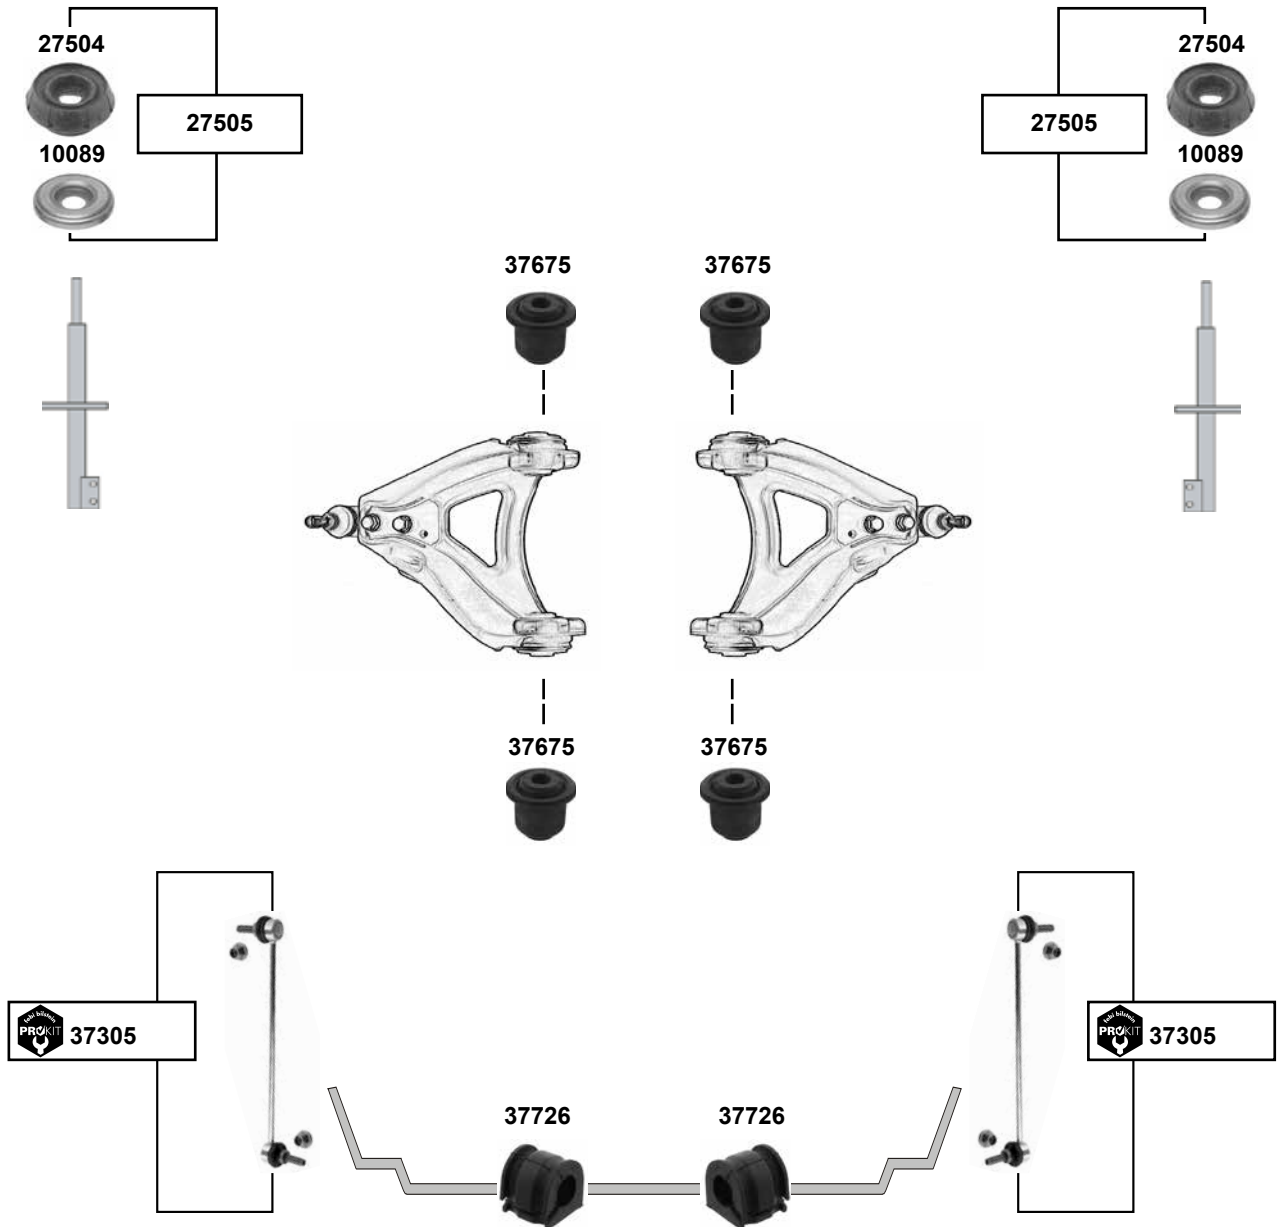

Duster
(2010 →)

	Ref. - No.			
10089	82 00 651 172	Kugellager / ball bearing		Ø A 56
27504	60 01 547 499	Federbeinstützlager / suspension strut mount		Ø A 75/104
27505	60 01 547 499 S1	Rep. Satz Federbeinstützlager / rep. kit suspension strut mount		
37305	82 00 814 411	ProKit Verbindungsstange / connecting rod		L 294
37675	54 56 027 88R	Querlenkerlager / control arm mounting		Ø A 50,5 / 37
37726	82 00 852 550	Stabilisatorlager / stabilizer mount		Ø I 18,5