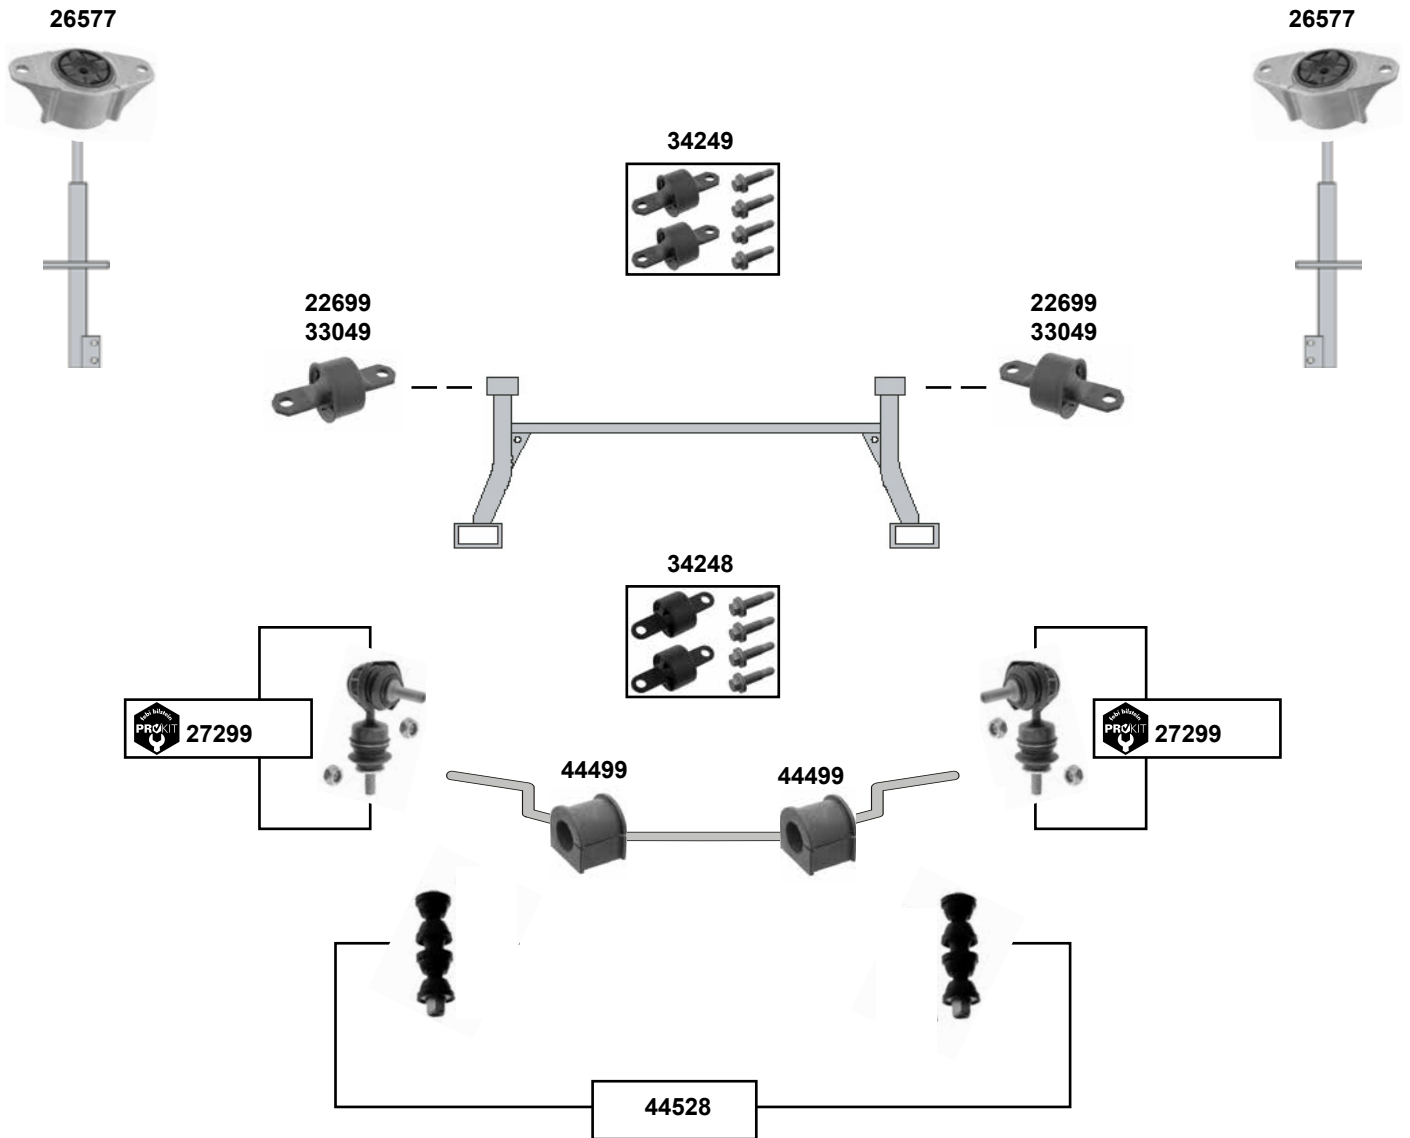

**Focus 08**  
(12/07 → 12/10)

- (1) 01/08 → 12/10 (ex.) Turnier / (ex.) RS
- (2) Bitte Stabilisatorversion beachten / please note the stabilizer version
- (3) Focus 04 Limosine alle / all // Turnier 1,6 Zetec S Focus 08 Limosine alle / all (ex.) ST // Turnier 1,4 Duratec 1,6 Duratec (100PS / 125PS)