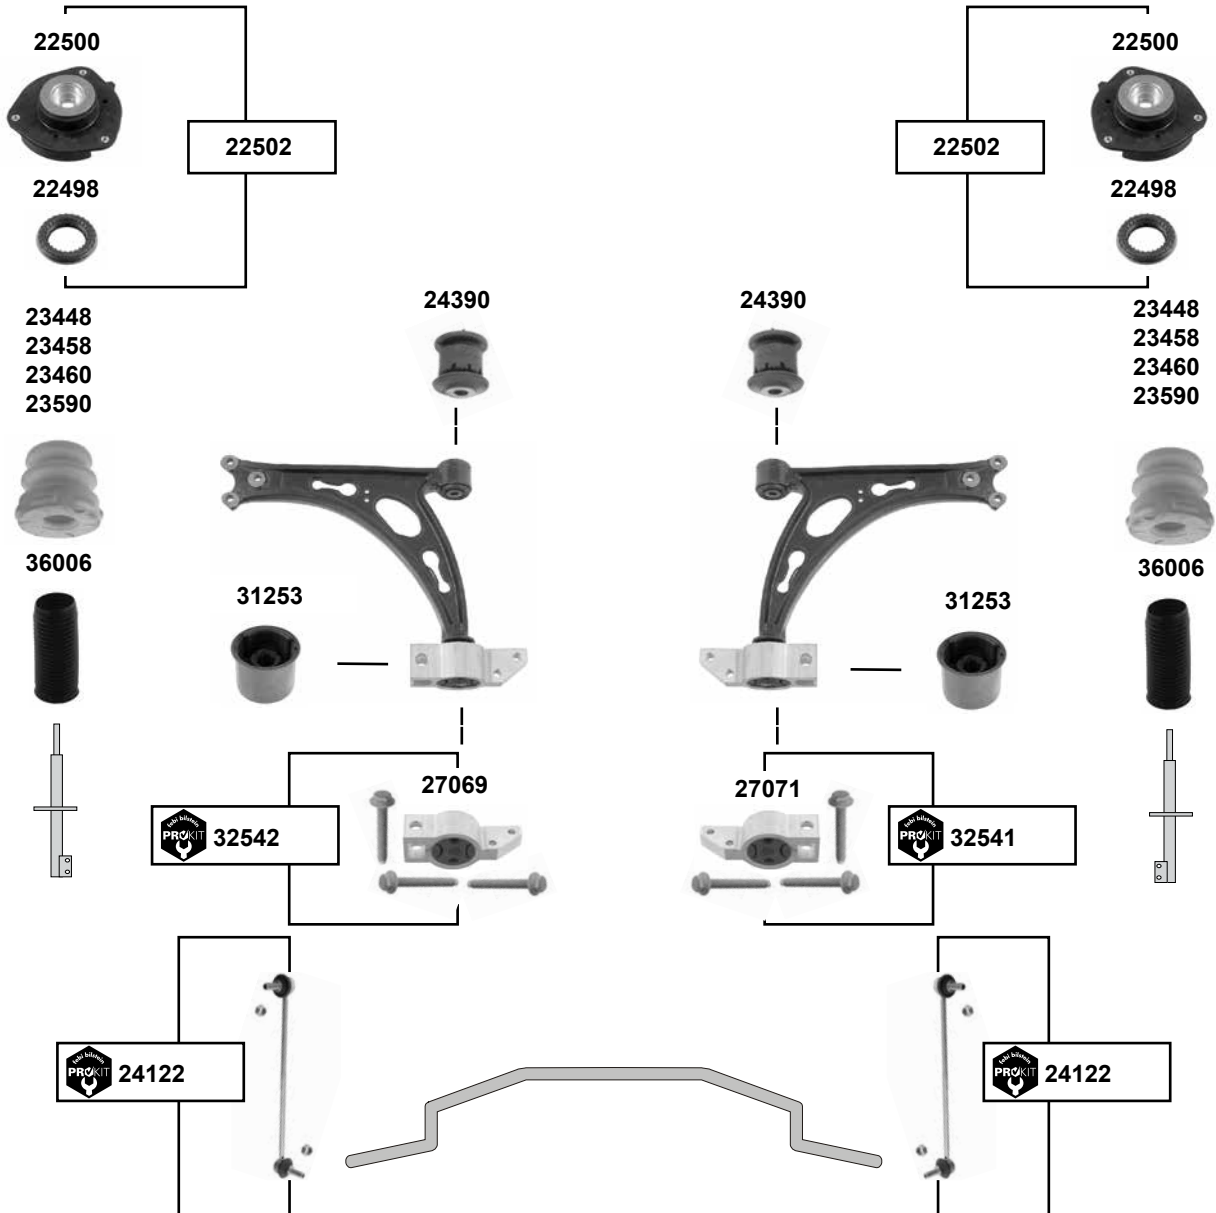

Scirocco 3 (13) (2009 →)

Ref. - No.

Part No.	Ref. - No.	Description	Dimensions
22498	6N0 412 249 C	Kugellager / ball bearing	
22500	1K0 412 331 B	Federbeinstützlager / suspension strut mount	26x83x54
22502	1K0 412 331 B S1	Rep. Satz Federbeinstützlager / rep. kit suspension strut mount	
23448	1K0 412 303 H	Anschlagpuffer, Stoßdämpfer / buffer, shock absorber	H90
23458	1K0 412 303 E	Anschlagpuffer, Stoßdämpfer / buffer, shock absorber	H55
23460	1K0 412 303 B	Anschlagpuffer, Stoßdämpfer / buffer, shock absorber	H70
23590	1K0 412 303 F	Anschlagpuffer, Stoßdämpfer / buffer, shock absorber	H55
24122	1K0 411 315 P	ProKit Verbindungsstange / connecting rod	PR-G07, G08
24390	1K0 407 182	Querlenkerlager / control arm mount	Ø A40 H54
27069	1K0 199 231 J	Querlenkerlager links / control arm mount left	
27071	1K0 199 232 J	Querlenkerlager rechts / control arm mount right	
31253	1K0 407 183 E	Querlenkerlager / control arm mount	Ø A 63
32541	1K0 199 232 J S1	ProKit Querlenkerlagersatz / control arm mounting kit	
32542	1K0 199 231 J S1	ProKit Querlenkerlagersatz / control arm mounting kit	
36006	6N0 413 175 A	Faltenbalg, Stoßdämpfer / bellow, shock absorber	Ø A 68/80