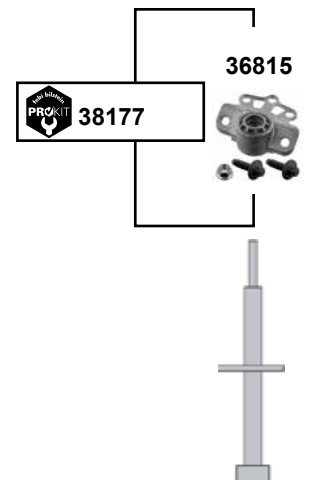

Mito MY (2011 →)

Ref. - No.

27414	50515276	ProKit Verbindungsstange / connecting rod
36815	51803172	Federbeinstützlager / suspension strut mount
36816	51803173	Federbeinstützlager / suspension strut mount
38177	51803172 S1	ProKit Federbeinstützlager / suspension strut mount
38178	51803173 S1	ProKit Federbeinstützlager / suspension strut mount

L 301