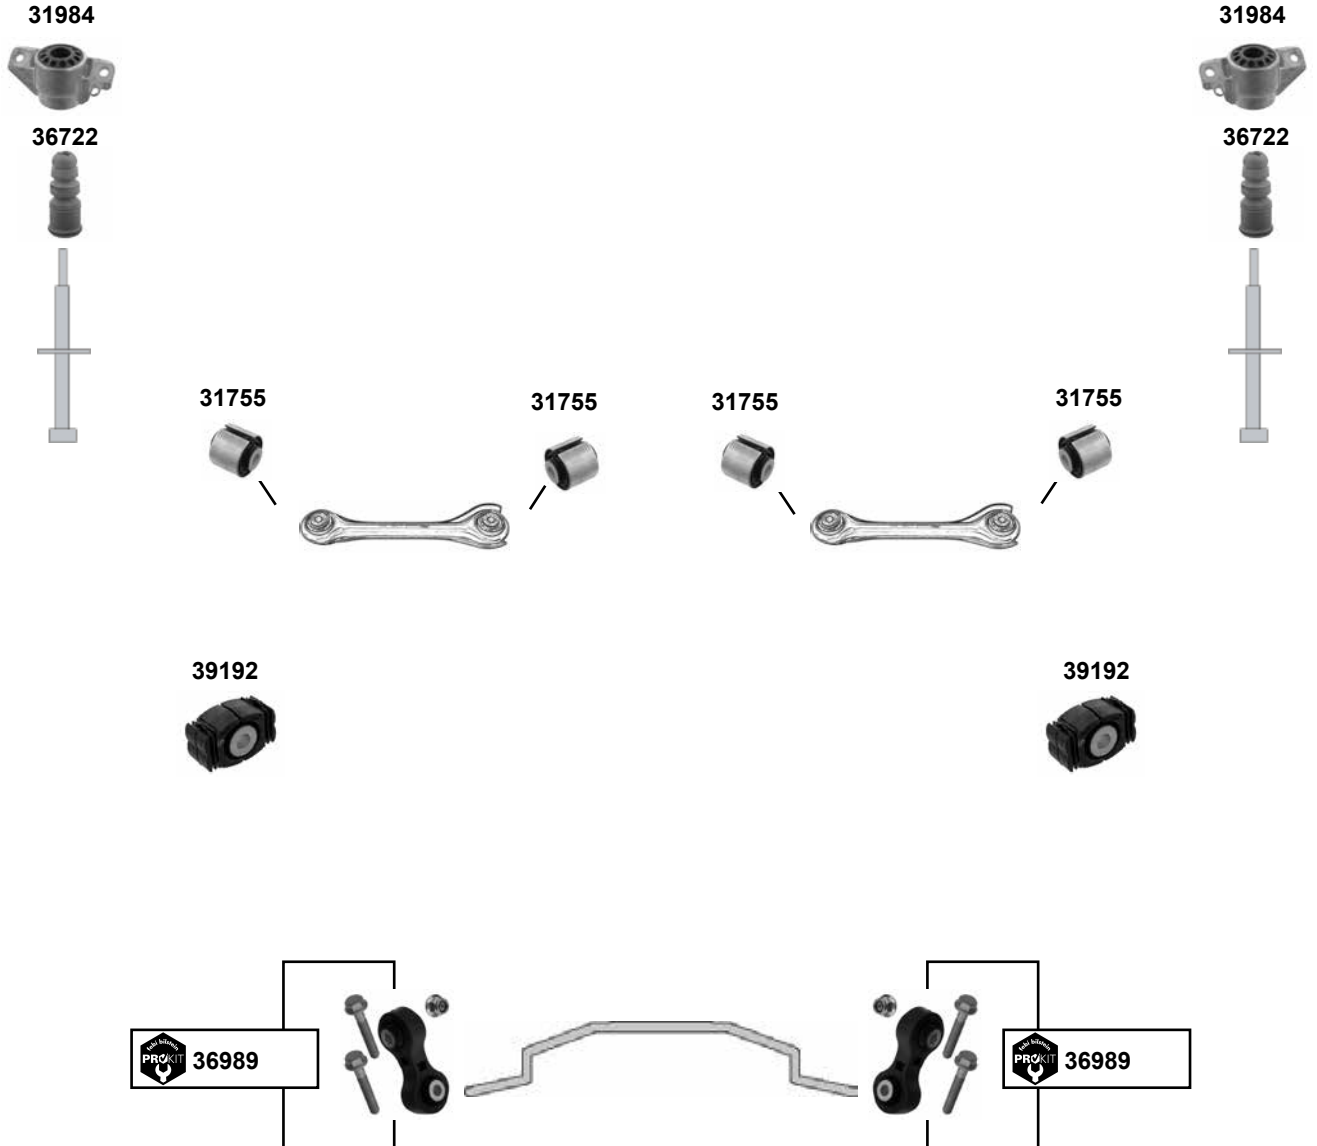

Q5 (8R)
(2008 →)

(1) 8R-BA109 385 →, PR-1BA, PR-1BV

Ref. - No.

31755	8K0 501 541	Querlenkerlager / control arm mount		
31984	8K0 513 353 E	Federbeinstützlager / suspension strut mount		
36722	8K0 512 131	Anschlagpuffer, Stoßdämpfer / buffer, shock absorber	(1)	L 145
36989	8K0 505 465 G S1	ProKit Verbindungsstange / connecting rod		L 103
39192	8K0 505 279 E	Achskörperlager / axle beam mounting	Q5 / SQ5 / quattro	Ø1 14