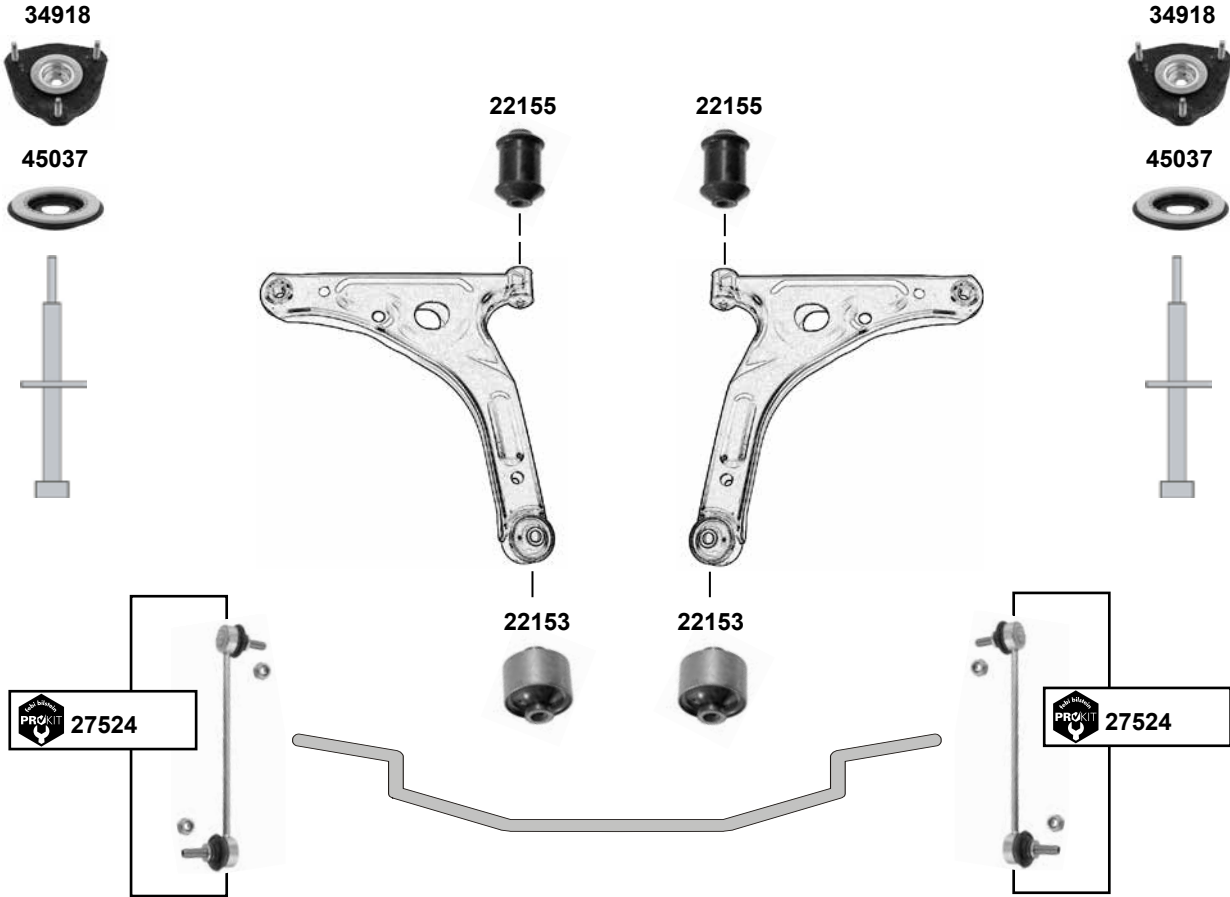

Transit 06
(04/06 → 12/13)

(1) Transit 06: nur / only FWD + Doppelbereifung / twin-tyres

Ref. - No.

22153	4 540 787
22155	4 131 788
27524	1 495 685
34918	1 377 973
37163	4 709 303
38961	4 041 490
45037	1 815 863

Querlenkerlager / control arm mount
Querlenkerlager / control arm mount
ProKit Verbindungsstange / connecting rod
Federbeinstützlager / suspension strut mount
Verbindungsstange / connecting rod
Stabilisatorlager / stabilizer mount
Kugellager / ball bearing

(1)
05/06 → 12/13

Ø A 66
Ø A 44
L 295
L348,5
Ø I 29