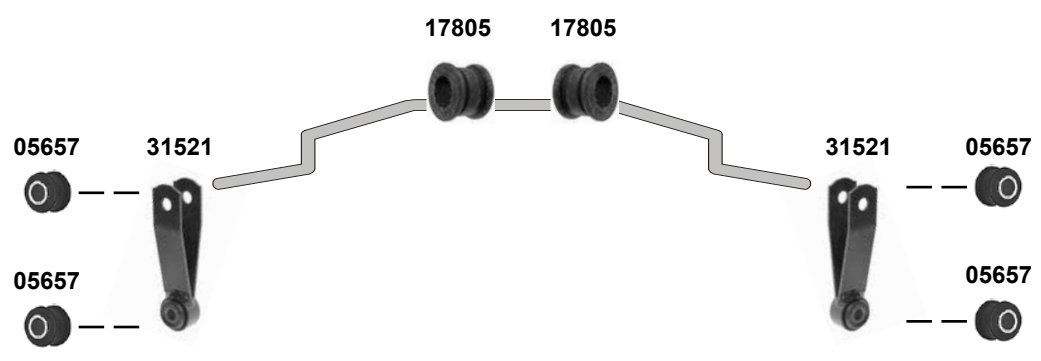

G-Klasse (BM 460 → 463) (1979 →)

Ref. - No.

05657	309 320 00 73	Stabilisatorlager / stabilizer mount	Ø | 12
17805	129 323 01 85	Stabilisatorlager / stabilizer mount	Ø | 30
31521	463 320 01 32 S1	Verbindungsstange / connecting rod