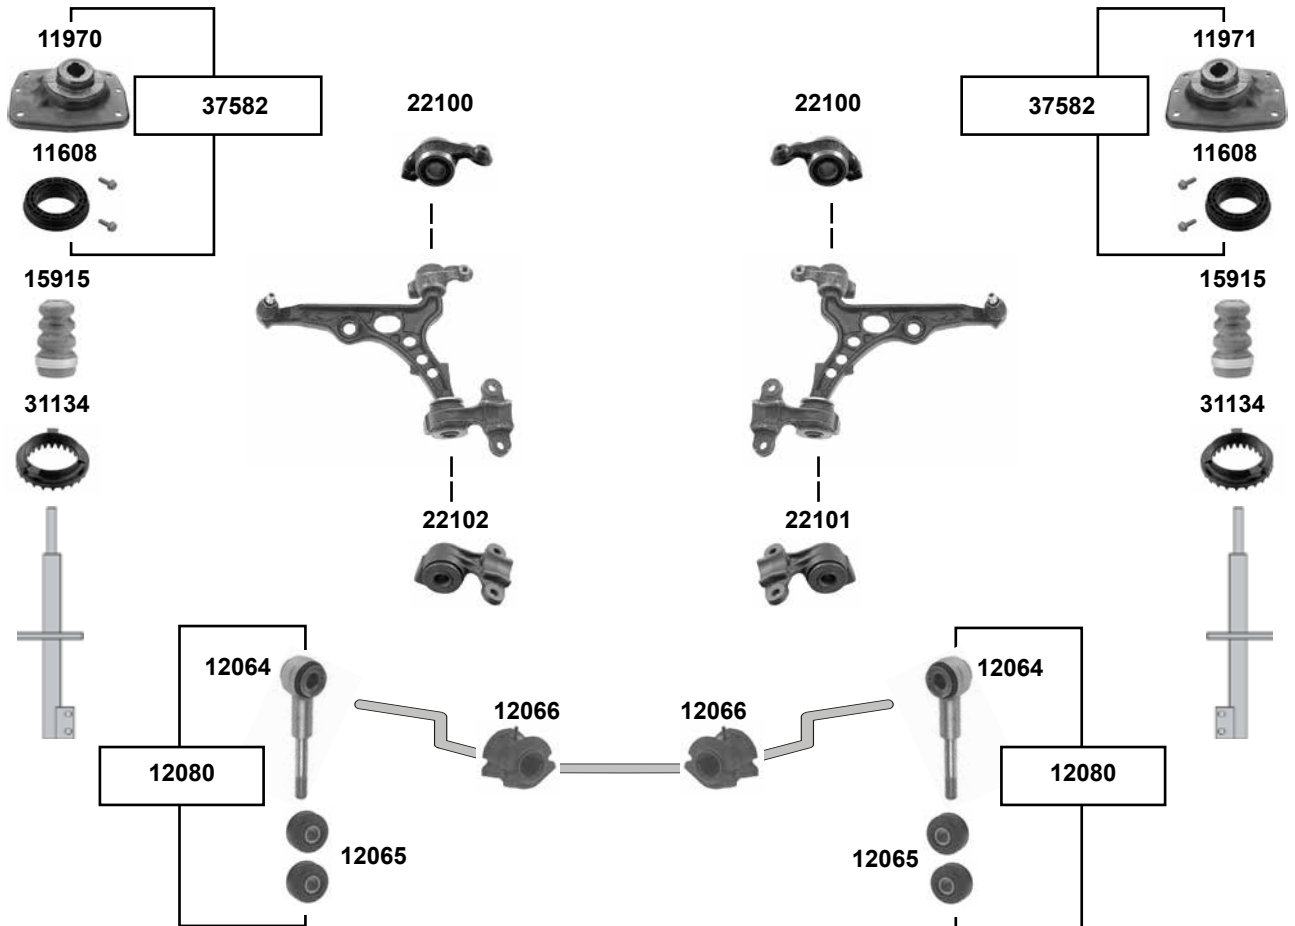

Ulysse 1 (BM 220)

(1994 → 2002)

Ref. - No.

11608	1303672080	Kugellager / ball bearing	
11970	1311930080	Federbeinstützlager / suspension strut mount	
11971	1311931080	Federbeinstützlager / suspension strut mount	
12064	1317425080	Verbindungsstange / connecting rod	
12065	1313056080	Verbindungsstangenlager / connecting rod bearing	12x37x22 Ø | 24
12066	1305782080	Stabilisatorlager / stabilizer mount	
12080	1317425080 S	Rep. Satz Verbindungsstange / rep. kit connecting rod	
12368	1479759080	Hinterachslager / rear axle bearing	12x46x48/60
15915	1307021080	Anschlagpuffer Stoßdämpfer / buffer shock absorber	
22100	1316735080 S1	Querlenkerlager / control arm mount	
22101	1316736080 S	Querlenkerlager / control arm mount	
22102	1316735080 S	Querlenkerlager / control arm mount	
31134	1326749080	Unterlage für Fahrwerksfeder / plate for coil spring	2,0 BZ
37582	9405038709 S3	Federbeinstützlagersatz / suspension strut mounting kit