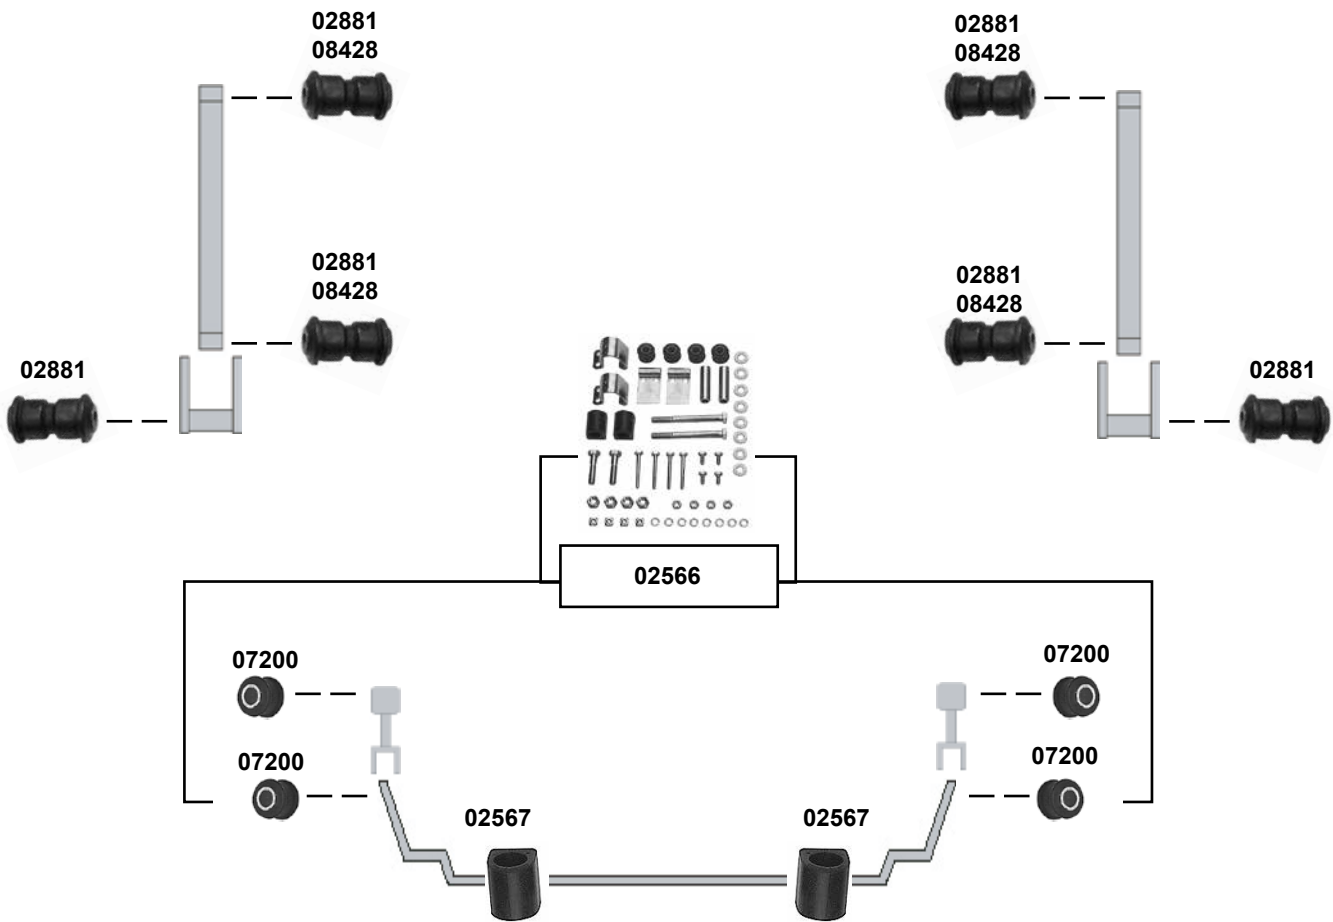

## 207D → 210D (BM 601) (1973 → 1995)

<b>(1)</b>	207 D / 208 D 10/50 (ch.) → 240084	<b>(3)</b>	207 D / 208 D (ch.) 501001 → 556499
	207 D / 208 D 20/60 (ch.) → 240113		208 / 210 10/50 (ch.) 501001 → 556499
	208 / 210 10/50 (ch.) → 240106		
	208 / 210 20/60 (ch.) → 240087		
<b>(2)</b>	207 D / 208 D 10/50 (ch.) 240085 → 499999	<b>(4)</b>	207 D / 208 D (ch.) 556500 →
	207 D / 208 D 20/60 (ch.) 240114 → 499999		208 / 210 10/50 (ch.) 556500 →
	208 / 210 10/50 (ch.) 240107 → 499999		
	208 / 210 20/60 (ch.) 240088 → 499999		
	209 D / 210 D alle / all		