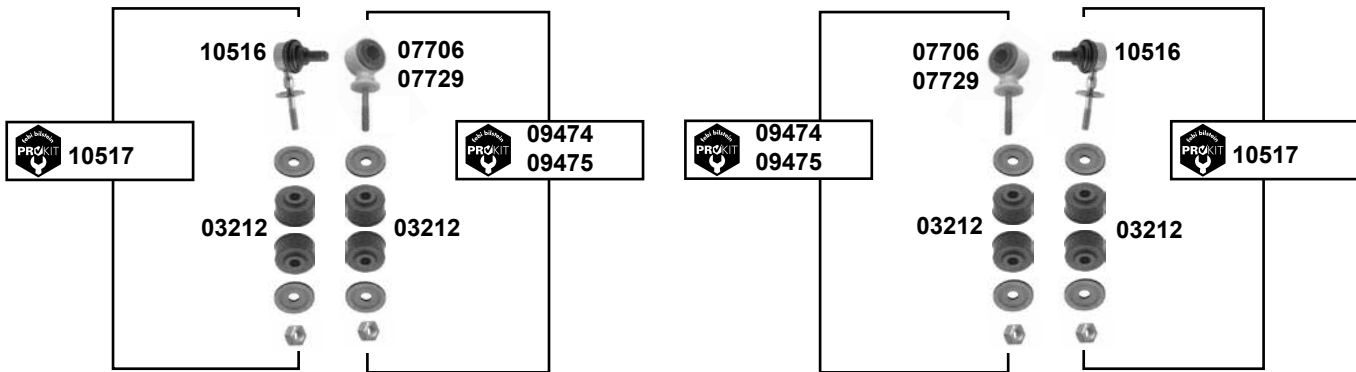

Cavalier Mk III

(1988 → 1995)

1.4 → 2.0 i (ex.16 V)

1.7 D / TD

(1) (ch.) → NV 299999 / N 1999999 / N 5999999

(2) (ch.) P 1000001 / P 5000001 / P 7000001 →

Ref. - No.

03212	2875013	Verbindungsstangenlager / connecting rod bearing		8,5 x30x19
04250	90447867	Stabilisatorlager / stabilizer mount		Ø 122
04305	90189050	Hinterachslager / rear axle bearing	(1)	12x48x74,5
04306	90305431	Hinterachslager / rear axle bearing	(2)	12x59x74,5
07706	90278579	Verbindungsstange / connecting rod		
07729	90278577	Verbindungsstange / connecting rod		
09474	90278579 S1	ProKit Verbindungsstange / connecting rod		
09475	90278577 S1	ProKit Verbindungsstange / connecting rod		
10516	90495045	Verbindungsstange / connecting rod		
10517	90495045 S1	ProKit Verbindungsstange / connecting rod