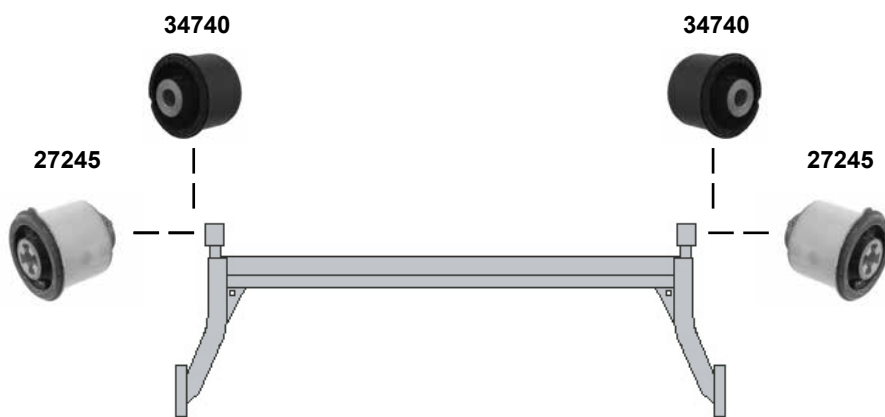

2 (DY / DE) (2003 →)

Ref. - No.

21021
22943
24225
27245
31291
31292
34740
39491

DD32-34-170
DD32-34-380A
DD32-34-156
DD32-28-460A
D350-34-28XC
DD32-34-380A S1
D651-28-460
D651-34-38XA

ProKit Verbindungsstange / connecting rod
Federbeinstützlager / suspension strut mount
Stabilisatorlager / stabilizer mount
Achskörperlager / axle beam mount
Kugellager / ball bearing
Rep. Satz Federbeinstützlager / rep. kit suspension strut mount
Achskörperlager / axle beam mount
Kugellager / ball bearing

DY

DE

DE / 2007→

L 282
Ø I 17
Ø A 60
Ø A 100
Ø A 70,5