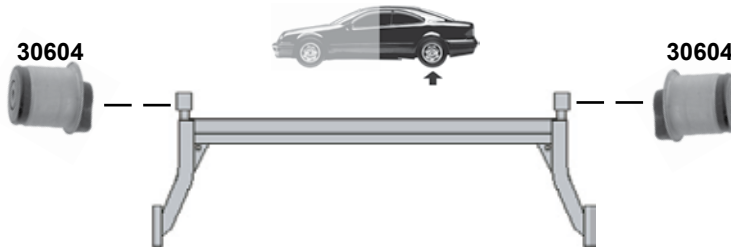

Zafira Mk II
(2005 → 2011)

(1) (ex.) IDS Fahrwerk / IDS chassis   **(2)** (ch.) 82045050 → / (ch.) 8G030384 →

Ref. - No.			
11662	90498738	Querlenkerlager / control arm mount	12x45/48x60
14558	13169439	ProKit Verbindungsstange / connecting rod	(1)
23762	24439582	Querlenkerlager / control arm mount	12x60x46
27847	13117280	Anschlagpuffer Stoßdämpfer / buffer, shock absorber	HD
27848	13189414	Anschlagpuffer Stoßdämpfer / buffer, shock absorber	(ex.) HD
27996	13270705	Kugellager / ball bearing	(2)
28117	13186960	Federbeinstützlager / suspension strut mount	
28118	13186960 S1	Rep. Satz Federbeinstützlager / rep. kit strut mount	
28529	55700767	Schutzhülle / protective cap	L 205
30604	13267215	Hinterachslager / rear axle bearing	
30827	24461353	ProKit Verbindungsstange / connecting rod	IDS+
30970	09223022	Achskörperlager / axle subframe mounting	
30972	13107328	Achskörperlager, hinten / axle subframe mounting, rear	
38051	13204071	Stabilisatorlager, unten / stabilizer mount, lower	Ø I 24
38052	13204070	Stabilisatorlager, oben / stabilizer mount, upper	Ø I 24
38939	13327928	ProKit Verbindungsstange / connecting rod	(ex.) IDS+ L 350