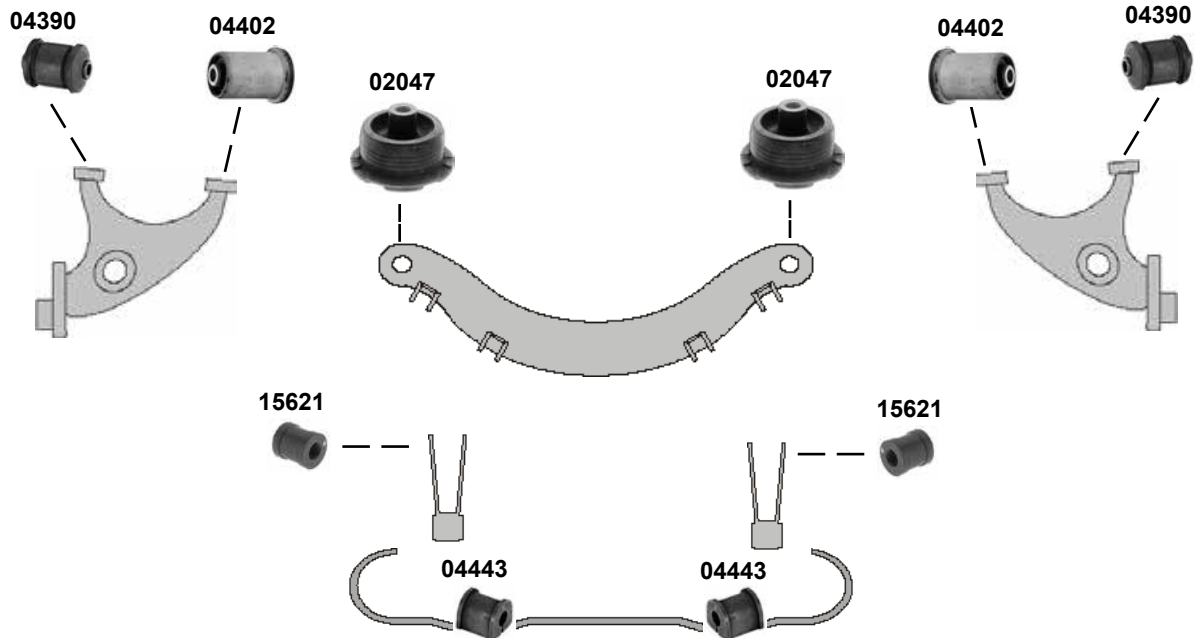

Ref. - No.

02047	0402 935	Achskörperlager, Hinterachse / crossmember bush, rear axle	18,5x96x57
04390	0423 313	Schräglenkerlager / semi-trailing arm bush	12x45x71
04402	0423 315	Schräglenkerlager / semi-trailing arm bush	12x43x71
04443	0444 153	Stabilisatorlager / stabilizer mount	Ø 1 14
15621	0444 336	Verbindungsstangenlager / connecting rod bearing	13x26x28