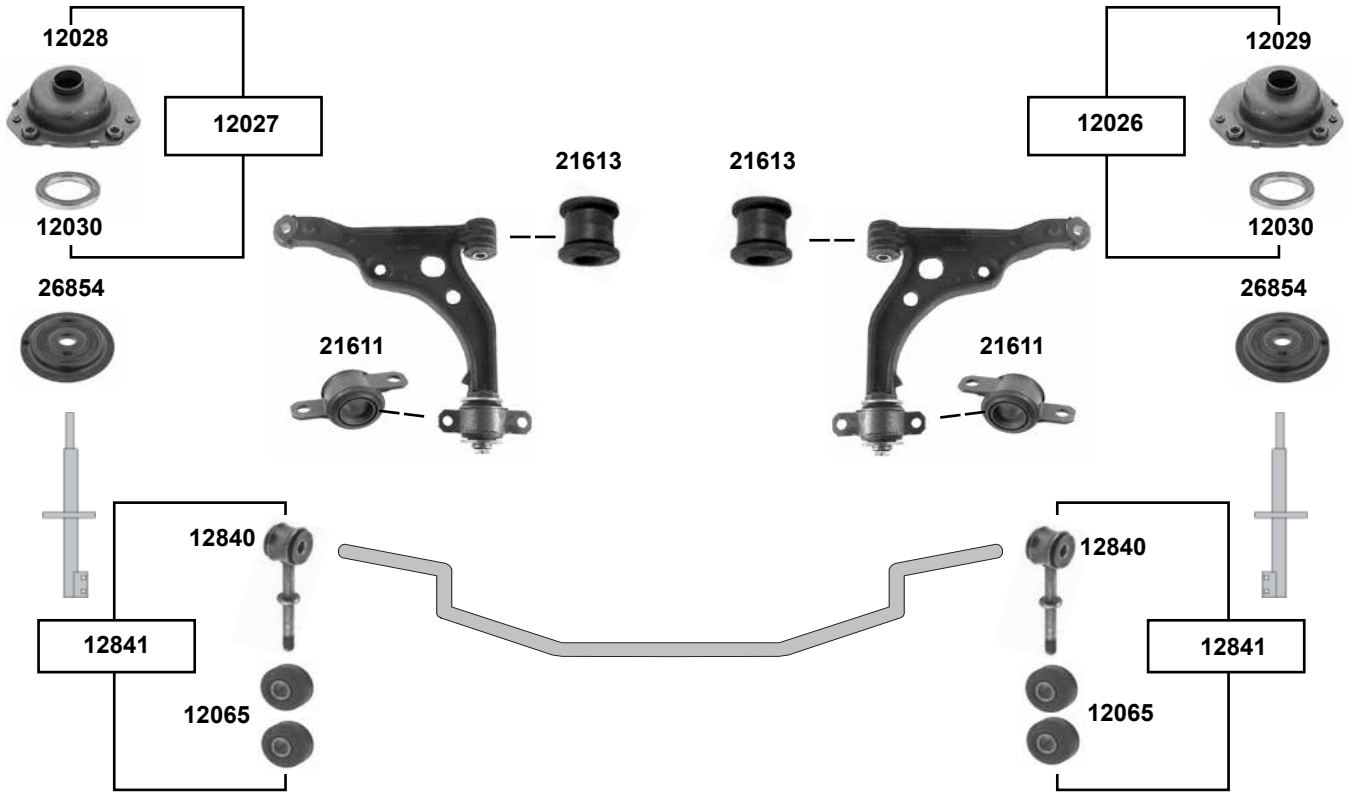

Ducato (BM 230 / 244)
(1994 → 2006)

(1) BM 230 alle / all BM 244 alle / all (ex.) 2B/F/X

Ref. - No.

12026	1307242080 S	Rep. Satz Federbeinstützlager / rep. kit suspension strut mount
12027	1307241080 S	Rep. Satz Federbeinstützlager / rep. kit suspension strut mount
12028	1307241080	Federbeinstützlager / suspension strut mount
12029	1307242080	Federbeinstützlager / suspension strut mount
12030	1355179080	Kugellager / ball bearing
12065	1313056080	Verbindungsstangenlager / connecting rod bearing
12763	1304640080	Blattfederlager / leaf-spring bearing
12764	1304641080	Blattfederlager / leaf-spring bearing
12840	1300716080	Verbindungsstange / connecting rod
12841	1300716080 S	Rep. Satz Verbindungsstange / rep. kit connecting rod
21611	1320755080 SK	Querlenkerlager / control arm mount
21613	1320756080 SK	Querlenkerlager / control arm mount
26854	1307628080	Federteller / spring carrier

(1)

12x37x22
16x40x46,5
16x50x87