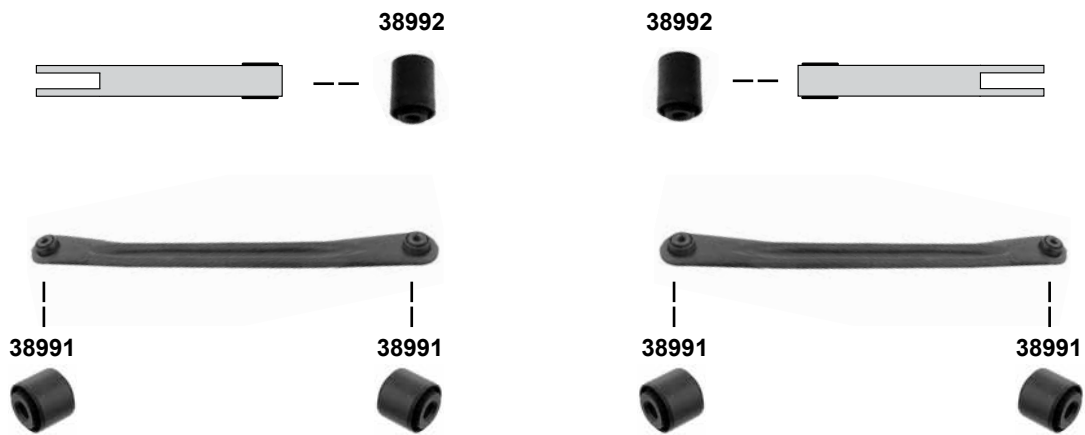

**Cougar 99**  
(08/98 → 01/01)

	Ref. - No.			
<b>11570</b>	6 838 725	Federbeinstützlager / suspension strut mount		
<b>23053</b>	1 054 209	Verbindungsstange / connecting rod		
<b>24918</b>	7 114 202	Stabilisatorlager / stabilizer mount	(ex.) Duratec 2.5V6	Ø I 18
<b>38991</b>	6 829 045	Achskörperlager / crossmember bush	(ex.) Turnier	Ø A 36,5
<b>38992</b>	6 829 046	Achskörperlager / crossmember bush	(ex.) Turnier	Ø A 37,1/38,2