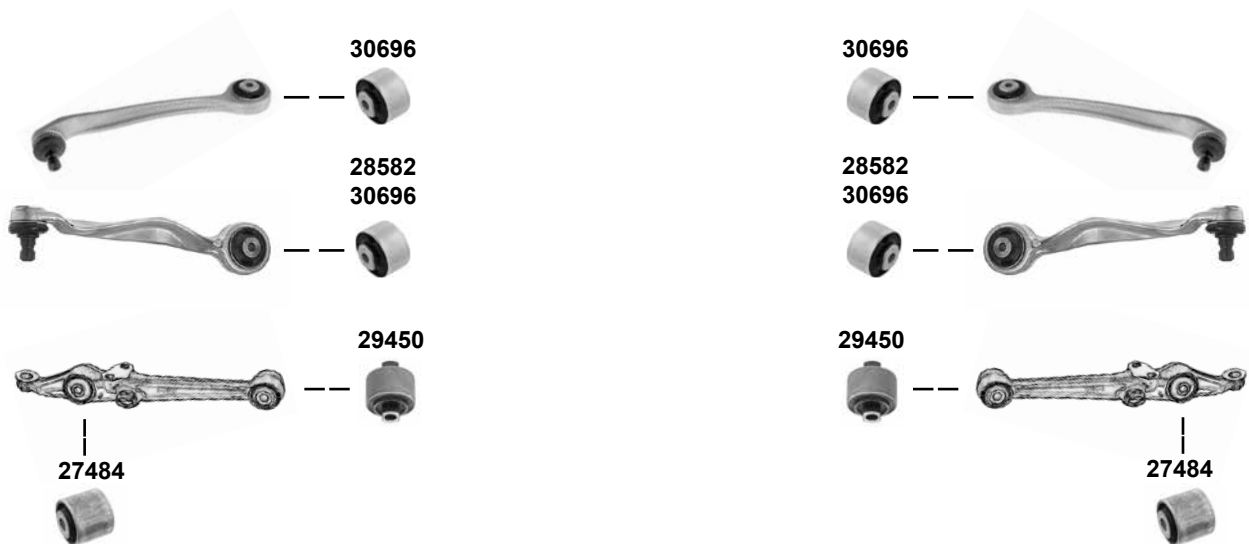

**A6 Allroad (4F)**  
(2007 → 2011)

	Ref. - No.			
<b>23046</b>	4D0 411 327 J	Stabilisatorlager / stabilizer mount		
<b>27484</b>	4E0 407 181 B	Querlenkerlager / control arm mount		Ø   12,4
<b>27867</b>	4E0 411 317 E	Verbindungsstange / connecting rod		
<b>28582</b>	4F0 407 183 E	Querlenkerlager / control arm mount		Ø A 65,2
<b>29450</b>	4E0 407 182 C	Querlenkerlager / control arm mount		Ø A 55
<b>30696</b>	8D0 407 515 C	Querlenkerlager / control arm mount		Ø A 47
<b>31030</b>	4E0 411 317 E S1	ProKit Verbindungsstange / connecting rod		