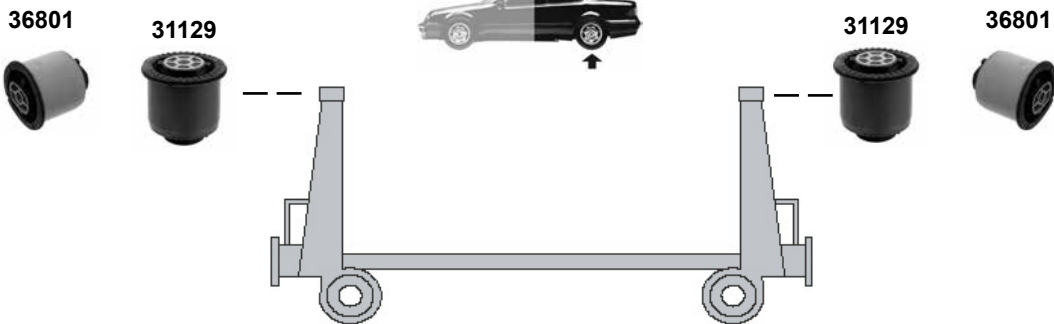

C3 Picasso

(2009 →)

(1) verstärkte Aufhängung / reinforced suspension

(2) nur normale Aufhängung / only standard suspension

(3) (ex.) (mot.) TU5JP4, TU4M

	Ref. - No.			
10091	5035.27	Kugellager / ball bearing		Ø A 72/100
27434	5087.69	ProKit Verbindungsstange / connecting rod		L 330 M10x1,5
27435	5087.68	ProKit Verbindungsstange / connecting rod		L 330 M10x1,5
28731	3520.R7 S1	Querlenkerlager / control arm mount		Ø A 56
28732	3520.R7 S2	Querlenkerlager / control arm mount		Ø A 56
31129	5131.E9	Achskörperlager / axle beam mount	(1)	
36801	5131.H4	Achskörperlager / axle beam mount	(2)	
37165	5033.75	Federteller / spring plate		Ø A 63,50
39133	5038.G6	Federbeinstützlager / suspension strut mount	(3)	
39681	5094.C5	Stabilisatorlager / stabilizer mount		Ø I 23