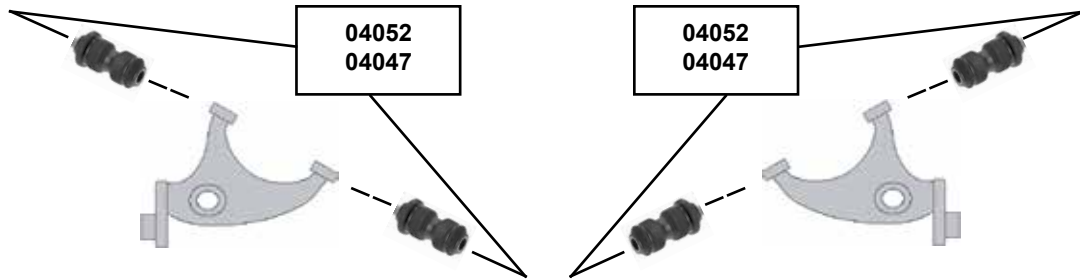

6'er (E24) 628 CSi → M635 CSi
(1975 → 1989)

1975 → 05/82