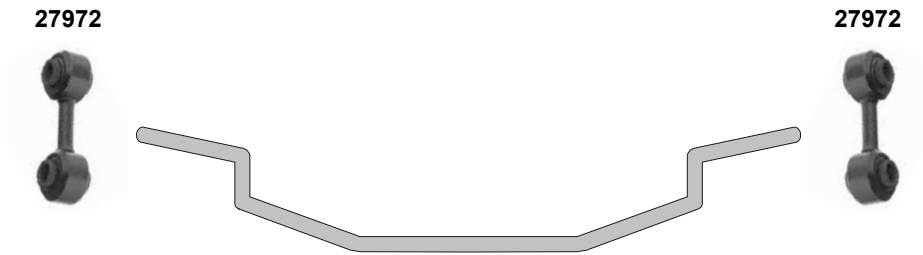

**Rezzo**  
(1997 → 2005)

**Spark**  
(03/2010 →)

**Charade IV**  
(01/93 → 05/00)

**Gran Move**  
(1996 →)

**Sirion II**  
(2004 →)

Ref. - No.

27972	48802-87703-000
28271	48831-B1010
28272	48821-B1010

Verbindungsstange / connecting rod
ProKit Verbindungsstange / connecting rod
ProKit Verbindungsstange / connecting rod