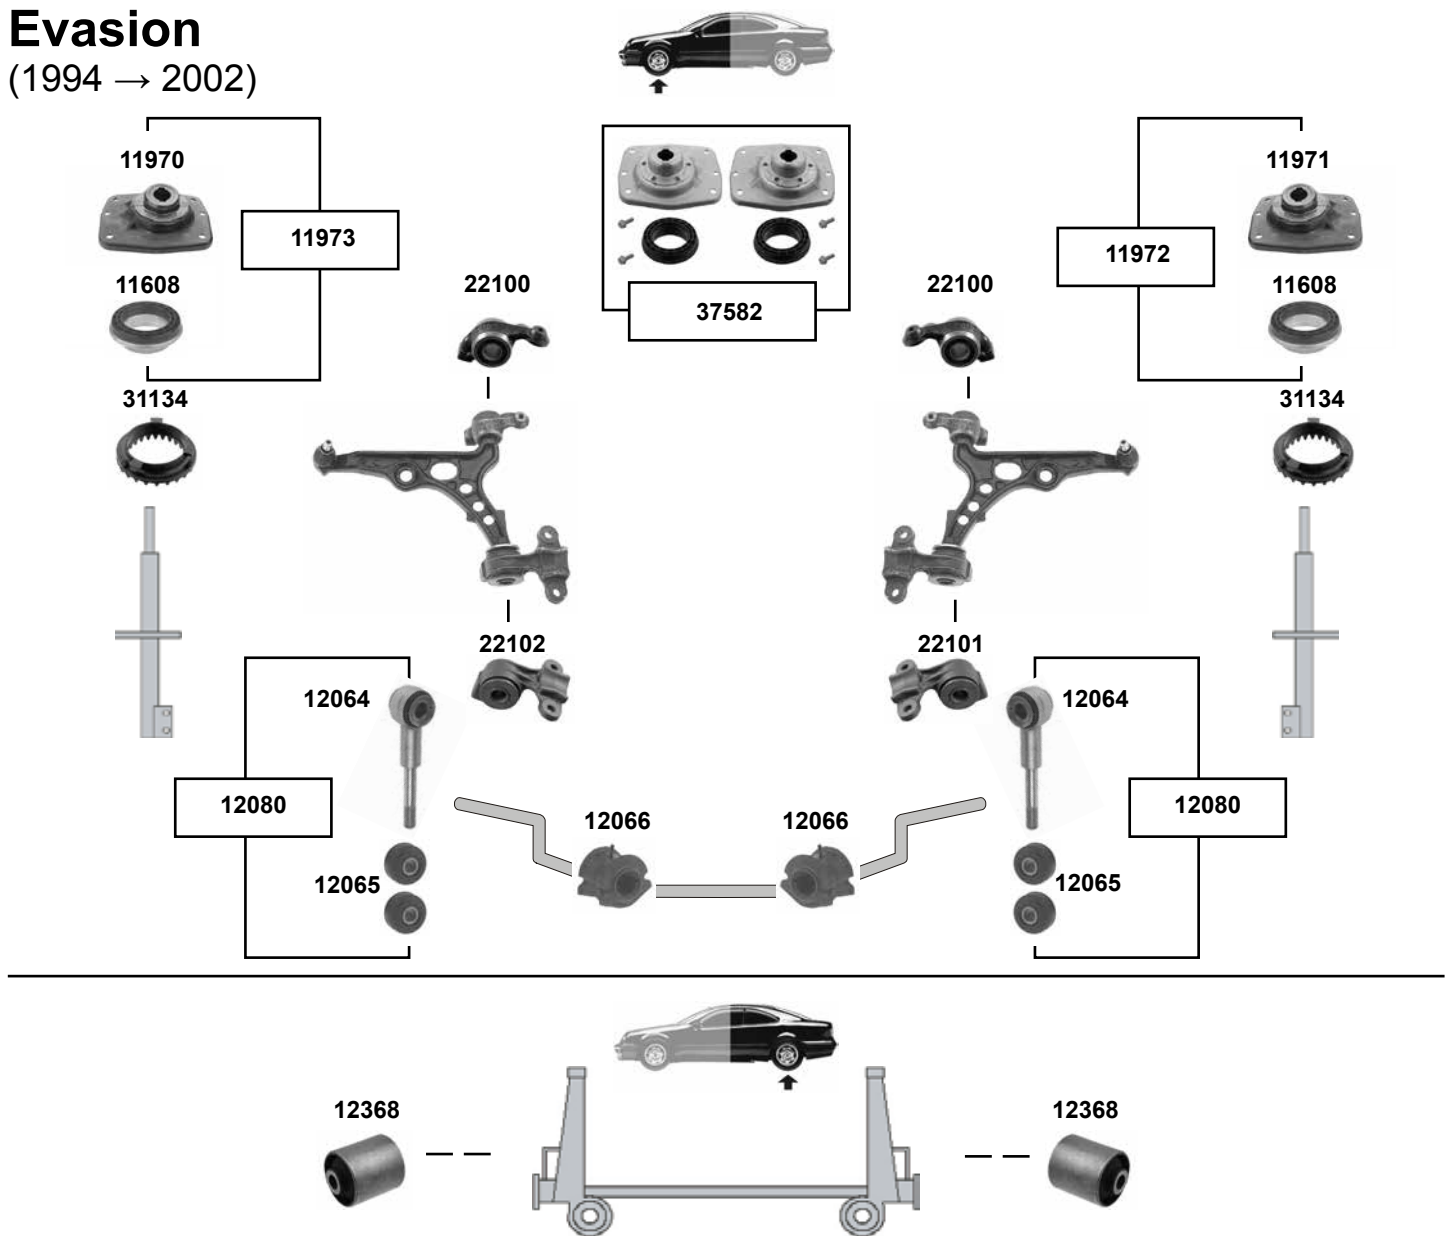

Evasion

(1994 → 2002)

(1) (mot.) EW10J4 / DW10 O 08705 →

	Ref. - No.			
11608	5035.55	Kugellager / ball bearing		Ø A 128
11970	5038.16	Federbeinstützlager / suspension strut mount		
11971	5038.17	Federbeinstützlager / suspension strut mount		
11972	5031.69	Rep. Satz Federbeinstützlager / rep. kit suspension strut mount		
11973	5031.68	Rep. Satz Federbeinstützlager / rep. kit suspension strut mount		
12064	5087.35	Verbindungsstange / connecting rod		M 12x1,25
12065	5093.15	Verbindungsstangenlager / connecting rod bearing		12x37x22
12066	5094.69	Stabilisatorlager / stabilizer mount		Ø I 24
12080	5087.35 S1	Rep. Satz Verbindungsstange / rep. kit connecting rod		
12368	5152.61	Hinterachslager / rear axle mounting		Ø A 46
22100	3520.G9 S1	Querlenkerlager / control arm mount		
22101	3521.C9 S1	Querlenkerlager / control arm mount		
22102	3520.G9 S2	Querlenkerlager / control arm mount		
31134	5031.50	Unterlage für Fahrwerksfederung / plate for suspension spring	(1)	Ø A125/190
37582	5038.68 S2	Federbeinstützlagersatz / suspension strut mounting kit