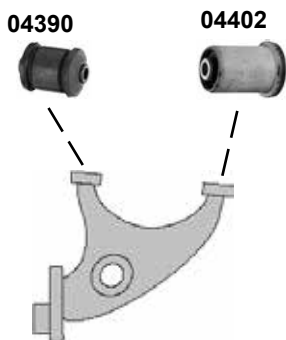

Ref. - No.

02047	0402 935	Achskörperlager, Hinterachse / crossmember bush, rear axle	18,5x96x57
04390	0423 313	Schräglenkerlager / semi-trailing arm bush	12x45x71
04402	0423 315	Schräglenkerlager / semi-trailing arm bush	12x43x71
04443	0444 153	Stabilisatorlager / stabilizer mount	Ø 1 14
15621	0444 336	Verbindungsstangenlager / connecting rod bearing	13x26x28