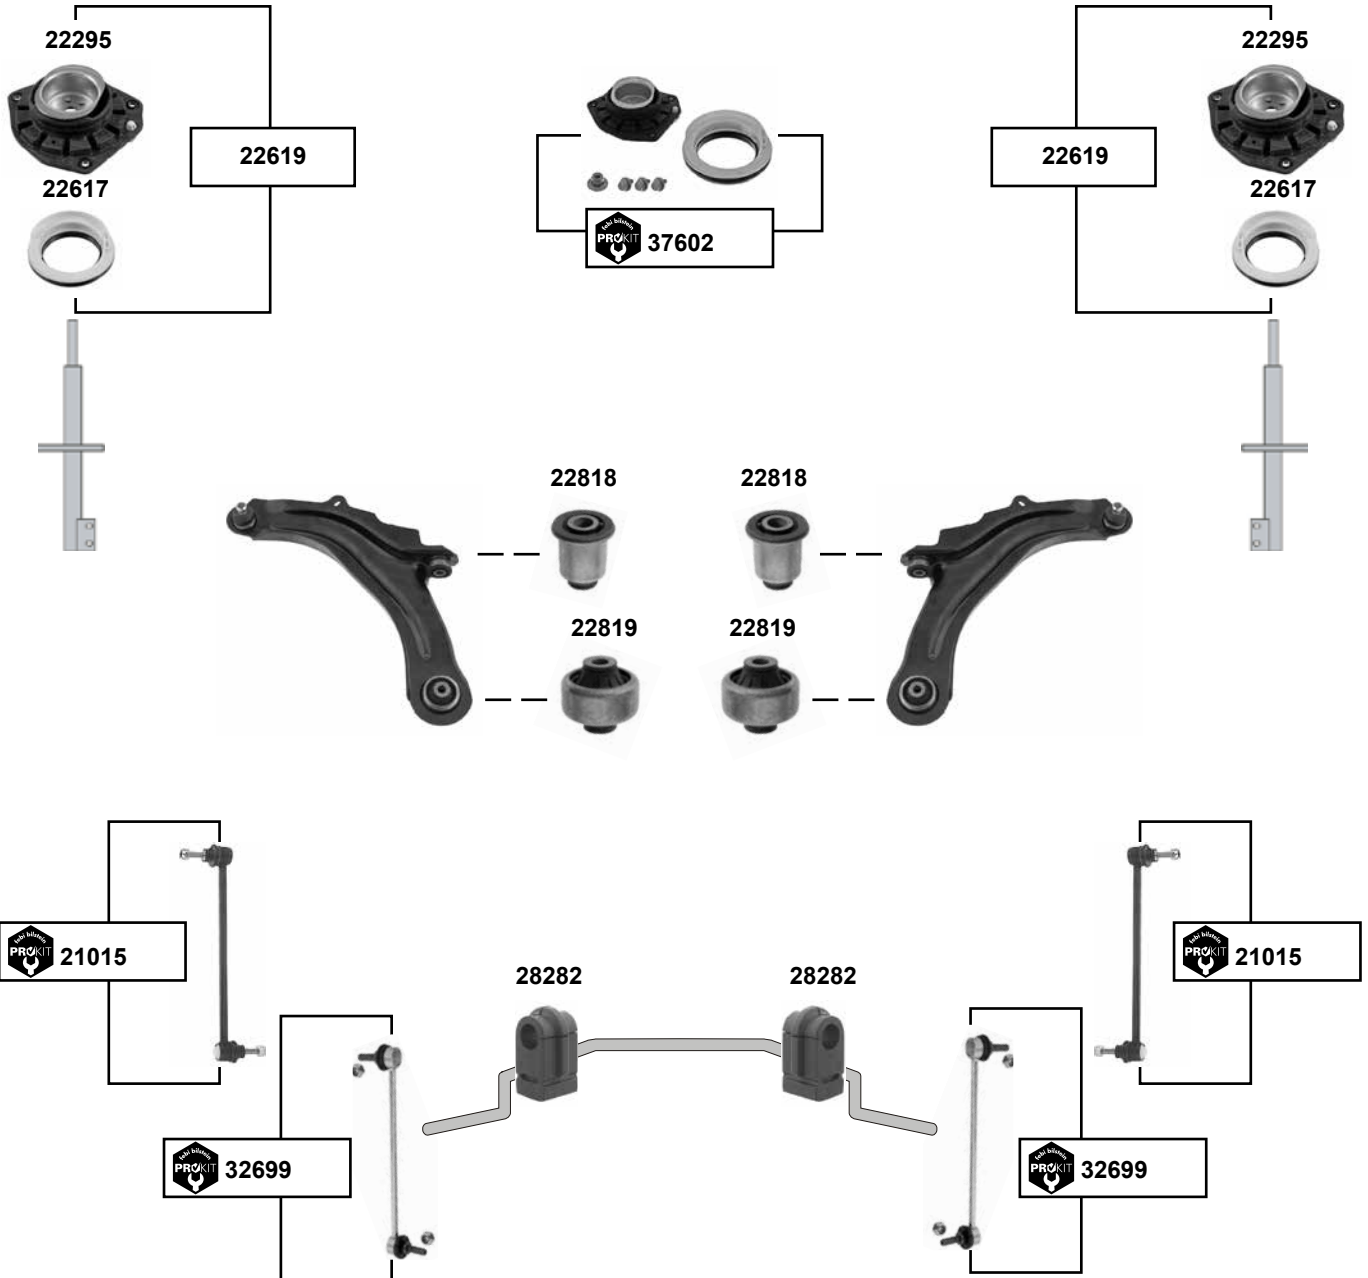

Megane 2 (2002 → 2008)

	Ref. - No.			
21015	82 00 669 065	ProKit Verbindungsstange / connecting rod	(ex.) HD	L 285
22295	82 00 222 463	Federbeinstützlager / suspension strut mount		
22617	82 00 824 774	Kugellager / ball bearing		Ø A 139
22619	77 01 207 678 SK	Rep. Satz Federbeinstützlager / rep kit suspension strut mount		
22818	82 00 242 025	Querlenkerlager / control arm mount		Ø A 32
22819	82 00 041 166	Querlenkerlager / control arm mount		Ø A 58
28282	77 01 056 678	Stabilisatorlager / stabilizer mount		Ø I 19,5
32699	82 00 669 066	ProKit Verbindungsstange / connecting rod	HD	L 266
37602	77 01 208 891	ProKit Federbeinstützlager / rep kit suspension strut mount