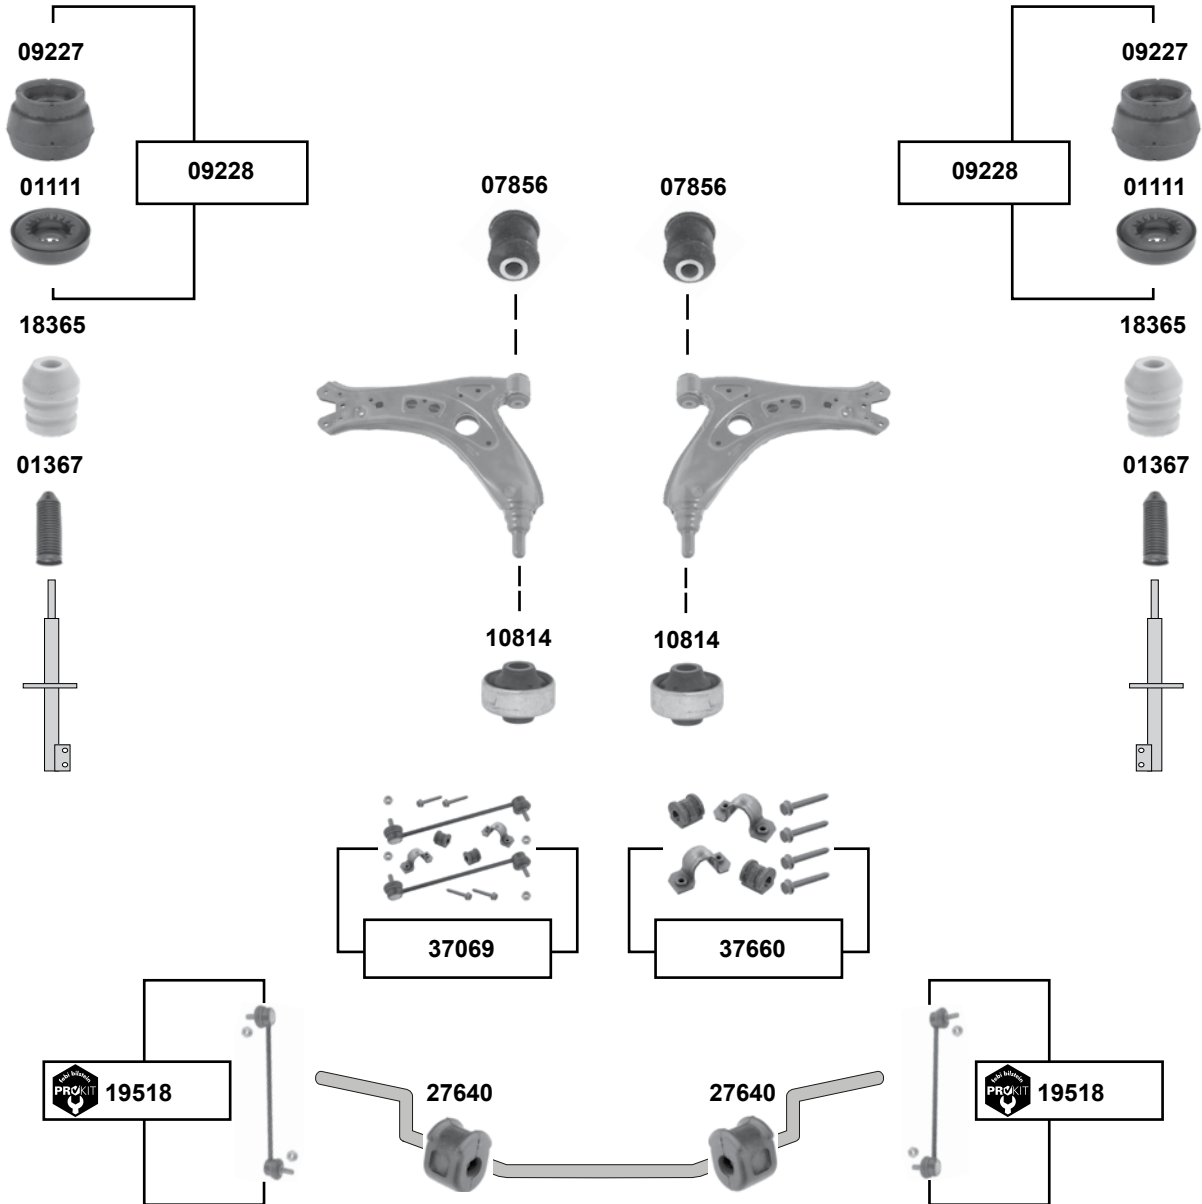

A1 (8X)
(2010 →)

(1) PR-G22, G23, G26, G27, G28, G29

Ref. - No.

Ref. - No.	Description	Notes	Dimensions
01111	1J0 412 249	Kugellager / ball bearing	Ø A 45
01367	357 413 175 A	Faltenbalg / bellow	
07856	357 407 182	Querlenkerlager / control arm mount	12x33x54
09227	1J0 412 331 C	Federbeinstützlager / suspension strut mount	Ø A 83
09228	1J0 412 331 C S1	Rep. Satz Federbeinstützlager / rep. kit suspension strut mount	Ø A 83
10814	1J0 407 181	Querlenkerlager / control arm mount	Ø A 60 Ø I 13
18365	1H0 412 303 B	Anschlagpuffer, Stoßdämpfer / buffer, shock absorber	L 63
19518	6Q0 411 315 Q	ProKit Verbindungsstange / connecting rod	L 315
27640	6Q0 411 314 Q	Stabilisatorlager / stabilizer mount	Ø I 17
37069	6Q0 411 314 Q S1	Stabilisatorlagersatz / stabilizer mount kit	
37660	6Q0 411 314 Q S2	Stabilisatorlagersatz / stabilizer mount kit	

(ex.) Sport
(1)

PR-0AR
PR-0AR
PR-0AR