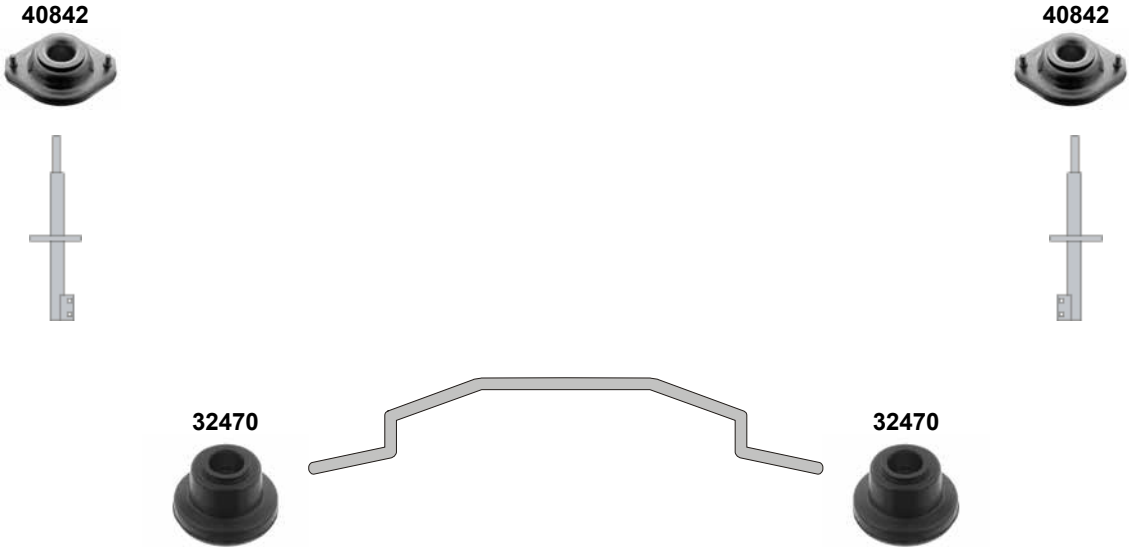

Ignis I+II
(2000 →)