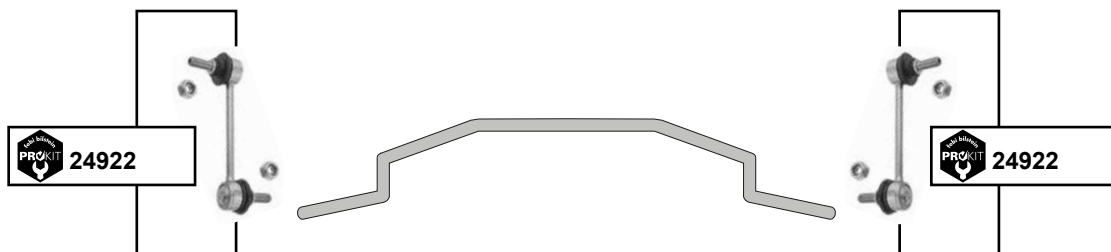

Ref. - No.

24915	54830-29500
24922	55530-29500
28122	54830-37020

Verbindungsstange / connecting rod
ProKit Verbindungsstange / connecting rod
ProKit Verbindungsstange / connecting rod

L 73
L 133
L 61