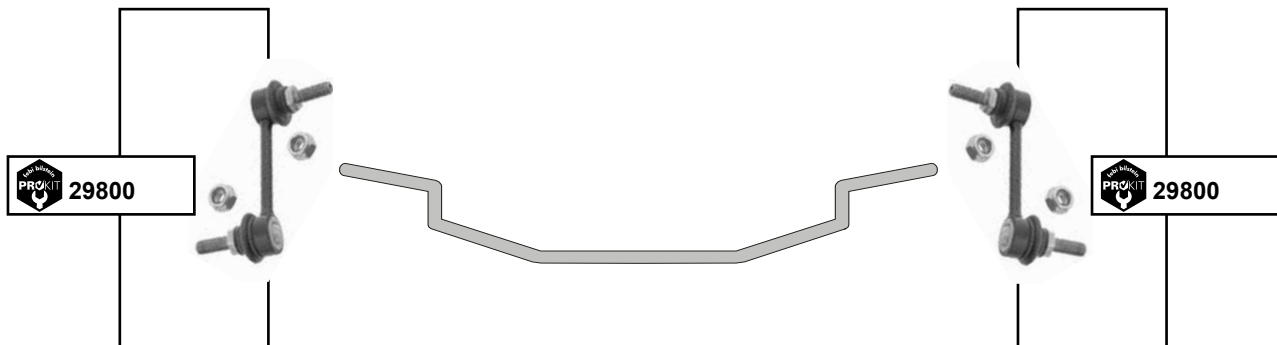

911 Carrera / Turbo (996)
(1998 → 2005)

Ref. - No.

26531	996 343 069 04
26532	996 343 070 04
29800	996 333 069 04
45445	996 343 073 05 S1

ProKit Verbindungsstange / connecting rod
ProKit Verbindungsstange / connecting rod
ProKit Verbindungsstange / connecting rod
Verbindungsstange / connecting rod

(ex.) Carrera 4S
(ex.) Carrera 4S
(ex.) GT2 / GT3

L 200
L 200
L 99,5
L 284