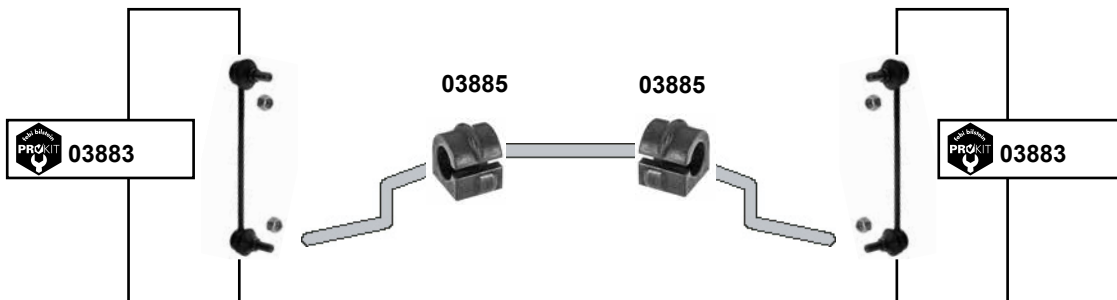

Omega A (1986 → 1994)

	Ref. - No.			
02044	0344 511	Federbeinstützlager / suspension strut mount	(ex.) 2,6 Sport / 3,0 24V	
02223	0352 355	Querlenkerlager / control arm mount		16x60x26
03091	0352 341	Querlenkerlager / control arm mount		12x41x60
03374	0344 511 S	Federbeinstützlager / suspension strut mount	(ex.) 2,6 Sport / 3,0 24V	
03883	0350 609	ProKit Verbindungsstange / connecting rod		L 225
03885	0350 116	Stabilisatorlager / stabilizer mount		I 22
17287	0344 409	Anschlagpuffer, Stoßdämpfer / buffer, shock absorber		H 62