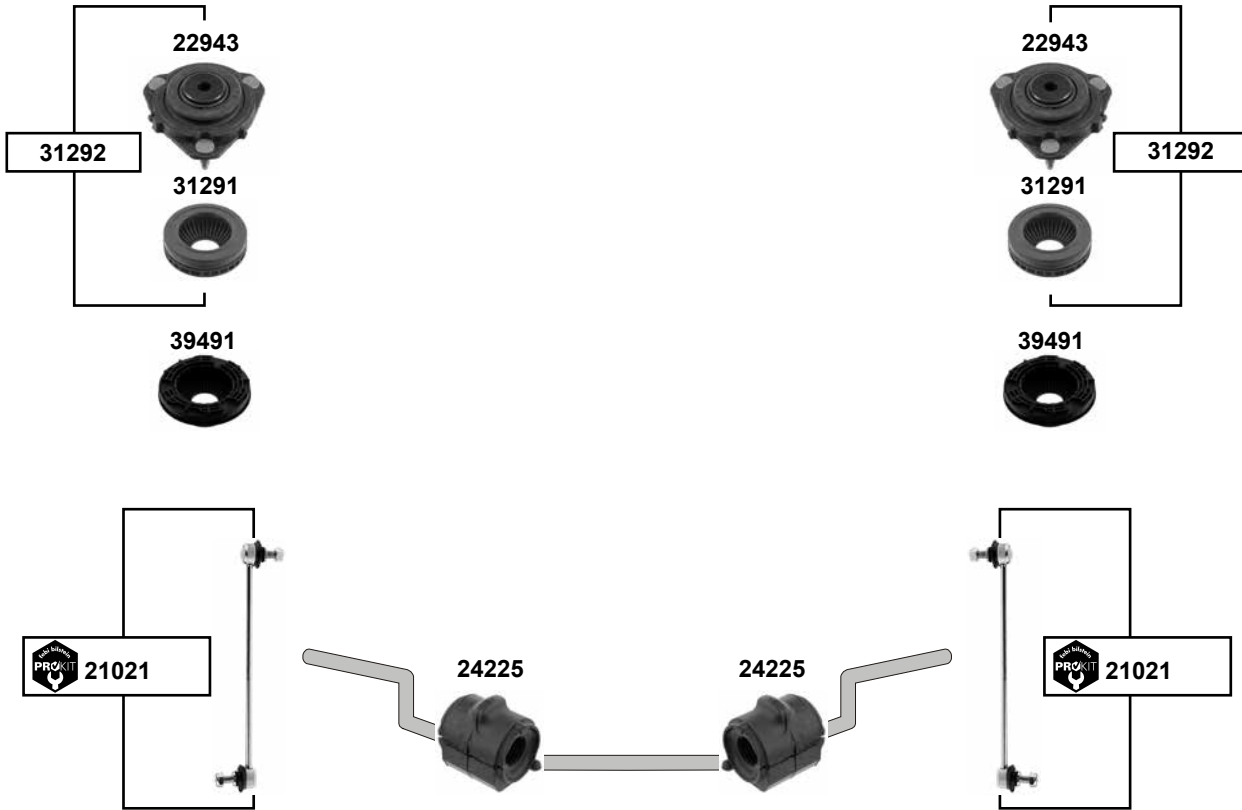

2 (DY / DE) (2003 →)

Ref. - No.

21021
22943
24225
27245
31291
31292
34740
39491

DD32-34-170
DD32-34-380A
DD32-34-156
DD32-28-460A
D350-34-28XC
DD32-34-380A S1
D651-28-460
D651-34-38XA

ProKit Verbindungsstange / connecting rod
Federbeinstützlager / suspension strut mount
Stabilisatorlager / stabilizer mount
Achskörperlager / axle beam mount
Kugellager / ball bearing
Rep. Satz Federbeinstützlager / rep. kit suspension strut mount
Achskörperlager / axle beam mount
Kugellager / ball bearing

DY

DE

DE / 2007→

L 282
Ø I 17
Ø A 60
Ø A 100
Ø A 70,5