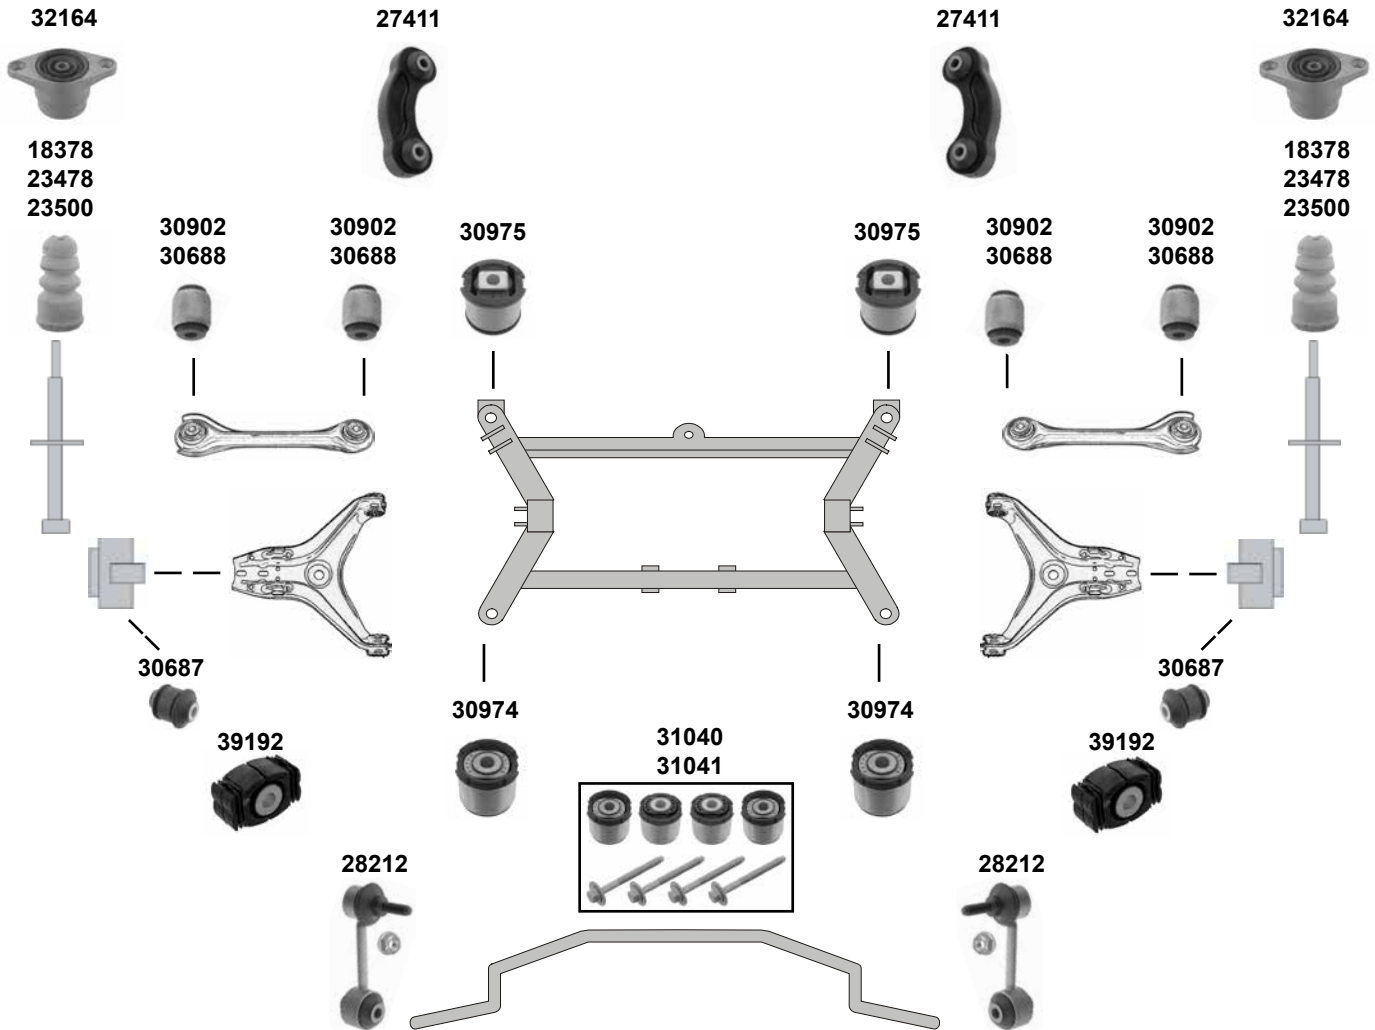

A6 (4F) (2005 → 2011)

(1) mit Luftfederung / with air suspension

(2) (ex.) Luftfederung / air suspension

(3) A6 / S6 / avant / quattro / RS6 / RS6 plus / avant / quattro 2008 →

(4) PR-1BA Standard / PR-1BE, 1BV Sport / PR-1BR HD

(5) RS6 / A6 / S6 / avant / quattro

	Ref. - No.			
18378	4B0 512 131 N	Anschlagpuffer, Stoßdämpfer / buffer, shock absorber	(ex.) HD	
23478	4F0 512 131	Anschlagpuffer, Stoßdämpfer / buffer, shock absorber	(ex.) Sport	
23500	4F0 512 131 C	Anschlagpuffer, Stoßdämpfer / buffer, shock absorber	(1)	
27411	4F0 505 465 N	Verbindungsstange / connecting rod	(4)	
28212	4F0 505 465 P	Verbindungsstange / connecting rod	(1)	L 100
30687	8E0 505 203 D	Gummilager / rubber mount		Ø A 46
30688	8E0 501 541 K	Querlenkerlager / control arm mount	(2)	Ø A 36
30902	4F0 501 541	Querlenkerlager / control arm mount	(1)	Ø A 36 H 46
30974	4F0 505 145 A	Achskörperlager / axle frame mounting	(3)	Ø A 80 H 73
30975	4F0 505 145 B	Achskörperlager / axle frame mounting	(3)	Ø A 80 H 71
31040	4F0 505 145 S1	Rep.Satz Achskörperlagersatz / rep. kit axle frame mounting	(ch.) → 4F-7-113 950	
31041	4F0 505 145 B S1	Rep.Satz Achskörperlagersatz / rep. kit axle frame mounting	(3)	
32164	4F0 513 353 D	Federbeinstützlager / suspension strut mount		
39192	8K0 505 279 E	Achskörperlager / axle beam mounting	(5)	Ø I 14