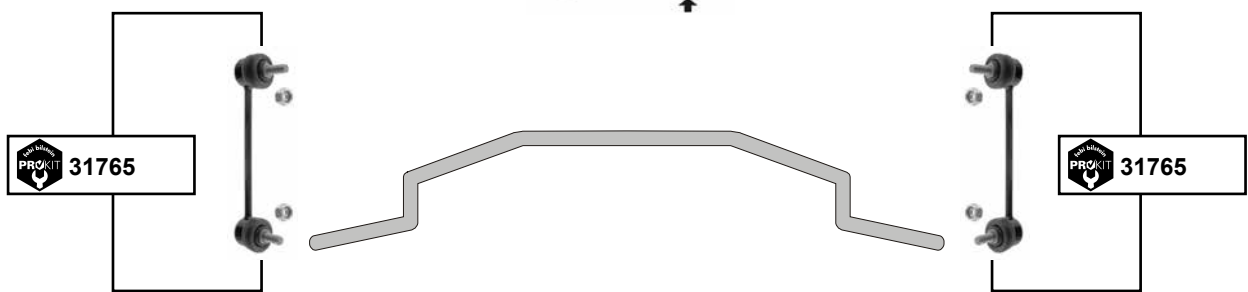

Cee'd
(2008 →)

Ref. - No.

31764 54830-2H100
31765 55530-1H000

ProKit Verbindungsstange / connecting rod
ProKit Verbindungsstange / connecting rod

L 243
L 170