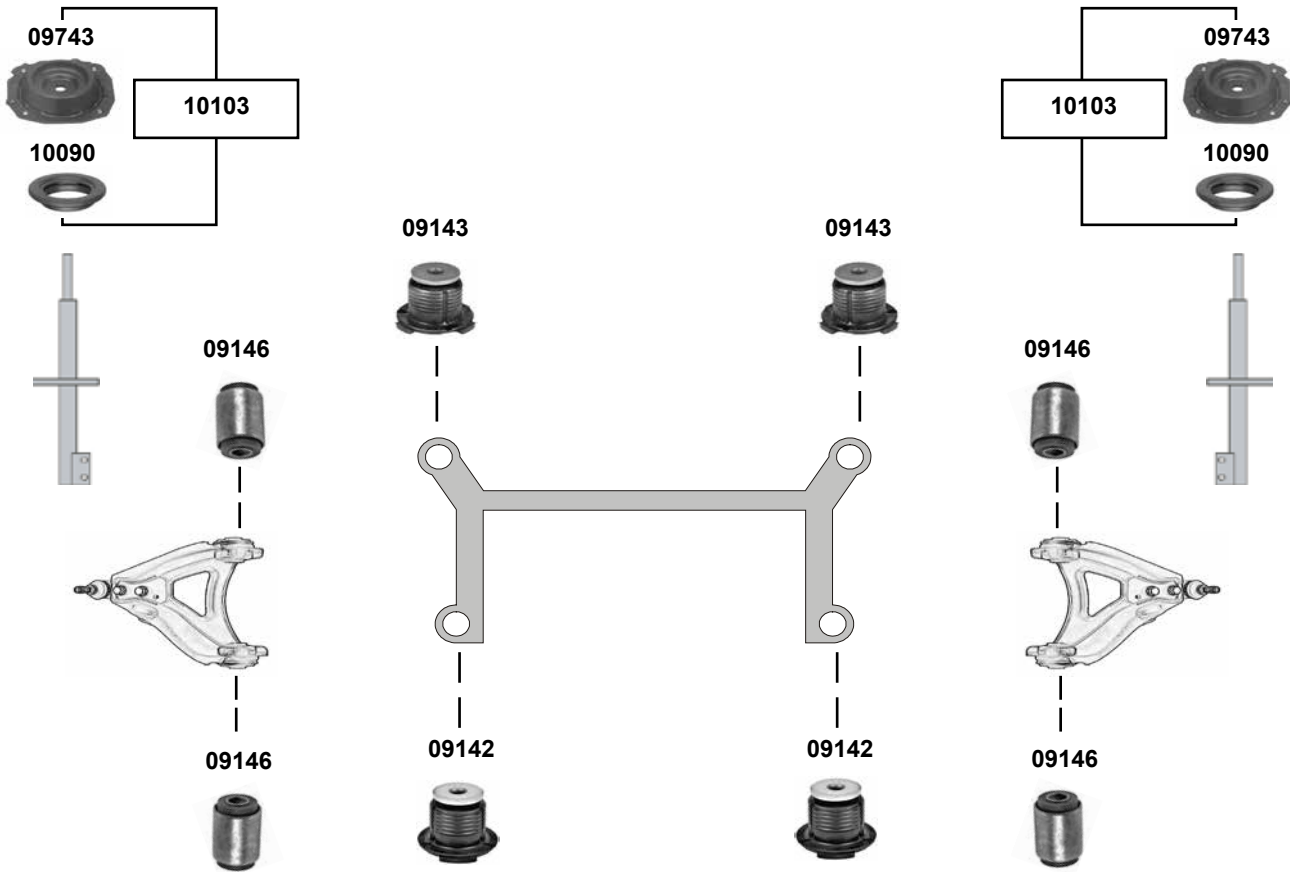

R21 (1986 → 1994)

1.4 → 1.9

Ref. - No.

09142	77 00 767 684	Achskörperlager, Vorderachse / crossmember bush, front axle		Ø | 12 H 49	
09143	77 00 767 685	Achskörperlager, Vorderachse / crossmember bush, front axle		Ø | 12 H 49	
09146	77 04 000 681	Querlenkerlager / control arm mount		12x32x35/46	
09743	77 00 757 691	Federbeinstützlager / suspension strut mount			
10090	77 00 777 654	Kugellager / ball bearing		Ø A 100	
10103	77 00 757 691 S	Rep. Satz Federbeinstützlager / rep. kit suspension strut mount			
21039	77 00 762 843	Hinterachslager / rear axle bearing	(ex.) K489,J,U		
22129	77 00 762 844	Hinterachslager / rear axle bearing		K489,J,U