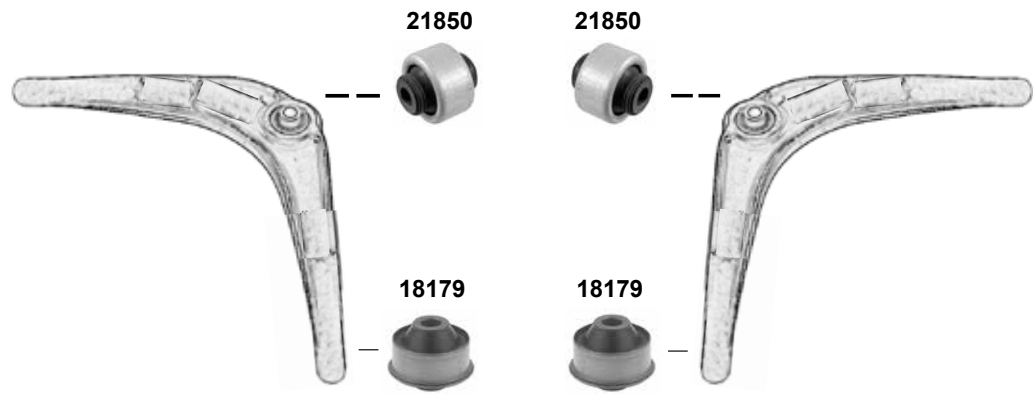

C4 Grand Picasso
(2006 →)

- (1) nur normale Aufhängung / only standard suspension
- (2) EW7A, WE10A für Fahrzeuge mit Standard Fahrwerk / for vehicles with standard chassis

	Ref. - No.			
18179	3523.92	Querlenkerlager / control arm mount		A Ø 55
21850	3523.91	Querlenkerlager / control arm mount		A Ø 55
30404	5131.H2	Achskörperlager / axle frame mounting	(1)	A Ø 82/ 114,4
30436	5131.F2	Achskörperlager / axle frame mounting	(2)	A Ø 79,3/114,4
36440	5087.57	ProKit Verbindungsstange / connecting rod		L 335