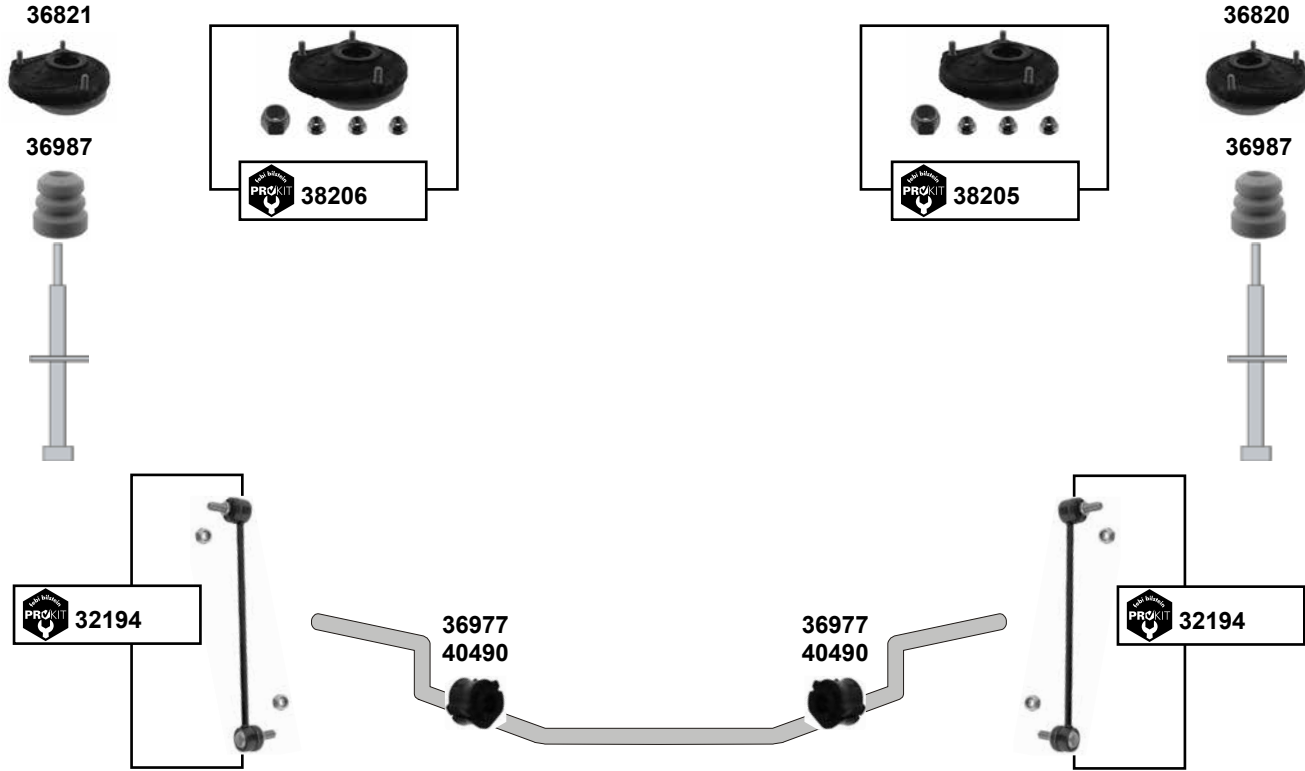

Bipper / Tepee (2008 →)

	Ref. - No.			

32194	5087.70	ProKit Verbindungsstange / connecting rod		L 290
36740	5131.G8	Achskörperlager / axle subframe mounting		
36820	5038.J8	Federbeinstützlager / suspension strut mount		
36821	5038.J7	Federbeinstützlager / suspension strut mount		
36977	5094.E5	Stabilisatorlager / stabilizer mount		Ø | 21
36987	5033.F2	Anschlagpuffer, Stoßdämpfer / buffer, shock absorber		
38205	16 092 746 80 S1	ProKit Federbeinstützlager / rep. kit suspension strut mount		
38206	16 092 747 80 S1	ProKit Federbeinstützlager / rep. kit suspension strut mount		
40490	5094.C8	Stabilisatorlager / stabilizer mount		Ø | 20