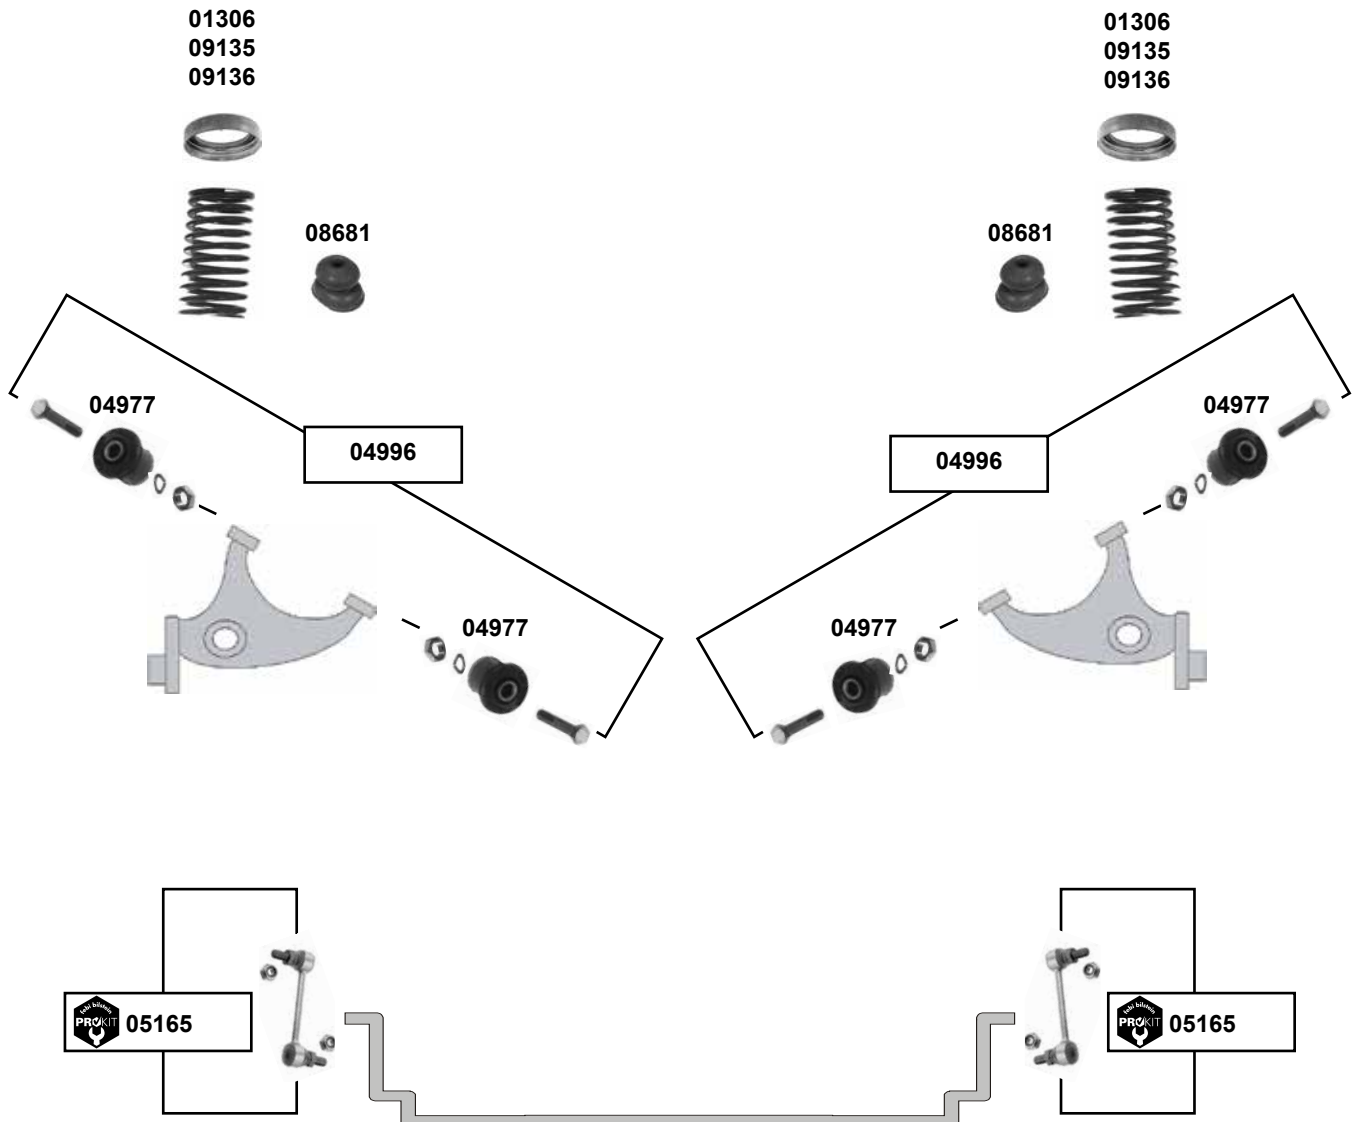

BM 114 / 115 ("8") (1968 → 1977)

	Ref. - No.			
01306	115 325 24 44	Federunterlage, Schraubenfeder / spring seat, coil spring		H 19
04977	126 352 01 65	Schräglenkerlager / semi-trailing arm bush		16x54x65
04996	126 352 01 65 S	Rep. Satz Schräglenker / rep. kit semi-trailing arm		
05165	115 320 15 89	ProKit Verbindungsstange / connecting rod		
08681	115 320 03 44	Anschlagpuffer, Stoßdämpfer / buffer, shock absorber		H 63
09135	115 325 22 44	Federunterlage, Schraubenfeder / spring seat, coil spring		H 9,5
09136	115 325 23 44	Federunterlage, Schraubenfeder / spring seat, coil spring		H 14