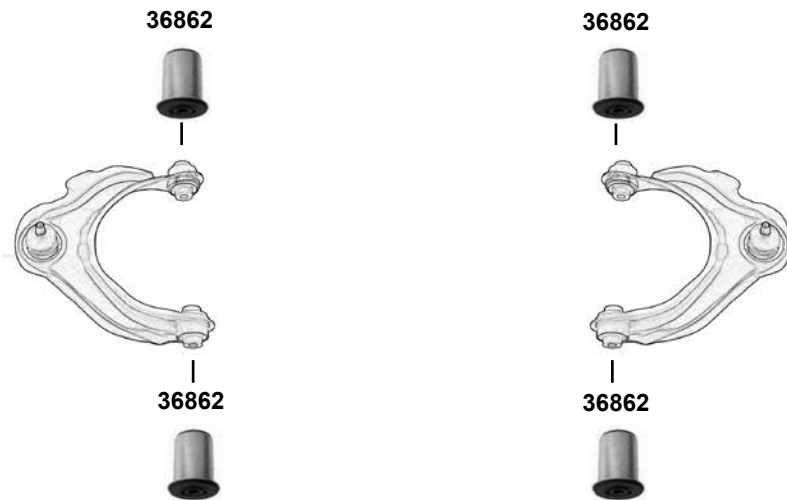

Seicento (BM 187) (1998 → 2010)

(1) 98 → 10 (mot.) 0,9/1,1

Ref. - No.

12081	7667087	Federbeinstützlager / suspension strut mount	(mot.) 0,9 / 1,1
21131	7707403	Anschlagpuffer, Stoßdämpfer / buffer, shock absorber	(1)
36862	7747956	Querlenkerlager / control arm mount	Ø | 12,4
37568	5927293	Querlenkerlager / control arm mount	
38064	7667087 S1	ProKit Federbeinstützlagersatz / suspension strut mounting