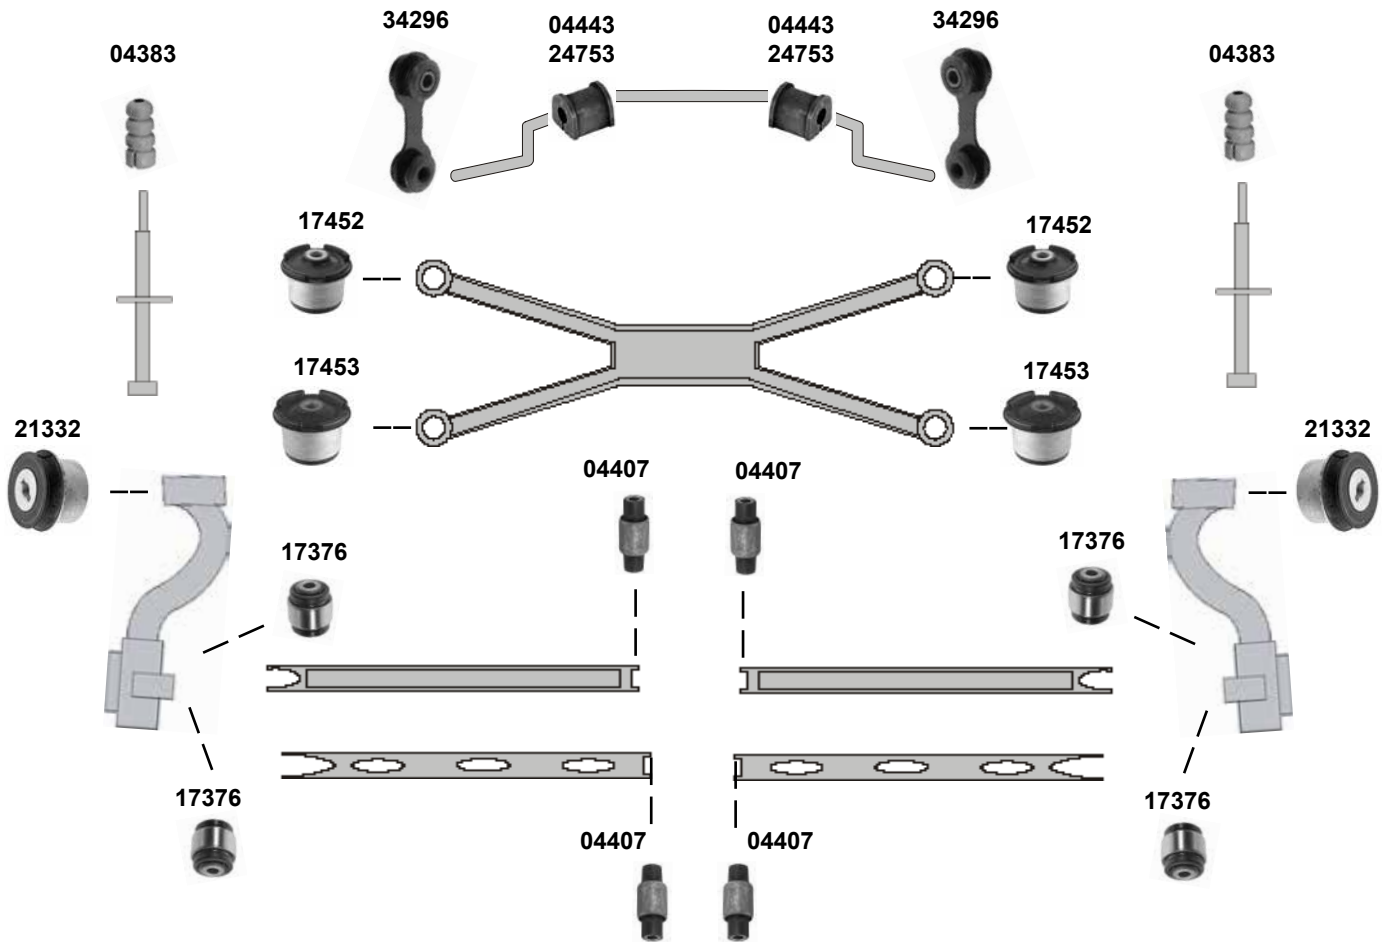

Vectra B
(1995 → 2002)

(1) 1,6 (ch.) → W 1999999 / W 5999999 / W 7999999

(2) 1,6 (ch.) X 1000001 / X 7000001 →
1,7 (mot.) X17TD
1,8 (mot.) X18XE
(mot.) X18XE1 (ch.) → W 1999999 / W 5999999 / W 7999999
(mot.) Z18XE (ch.) X 1000001 / X 7000001 →
(mot.) Z18XEL (ex.) Sportfahrwerk / Sports Chassis
2,0 (mot.) X20XEV
(mot.) X20DTH / DTL / 20NEJ / C20SEL
(ch.) → W 1999999 / W 5999999 / W 7999999
2,2 (mot.) C22SEL
(mot.) Z22SE (ex.) Sportfahrwerk / Sports Chassis
2,5 (mot.) X25XE

(3) 1,6 (ex.) Z1,6 XE (ch.) X 1000001 / X7000001 / XL0000001 →
Fahrzeuge **ohne** Tieferlegung /
vehicles **without** lowered chassis

(4) X 1,6 XEL / Y 1,6 XE / Z 1,6 XE (ch.)
Y1000001 / Y7000001 / XL0000001 →
Fahrzeuge **mit** Tieferlegung /
vehicles **with** lowered chassis

(5) 1,8, 2,0 Benzin (ex.) 2,0 NEJ / 2,0 TD / 2,2
Benzin+Diesel / 2,5 / 2,6

(6) 2.0 NEJ (ex.) Ägypten / (ex.) egypt

Ref. - No.

Part No.	Ref. - No.	Description	Notes	Dimensions
04383	0436 955	Anschlagpuffer, Stoßdämpfer / buffer, shock absorber	(ch.) T 1086824 →	H 112
04407	0423 316	Querlenkerlager / control arm mount		12x35x89
04443	0444 153	Stabilisatorlager / stabilizer mount	(1)	Ø I 14
17376	0423 121	Querlenkerlager / control arm mount		12x45x52
17452	5402 630	Achskörperlager, Hinterachse / crossmember bush, rear axle		14x67x60
17453	5402 631	Achskörperlager, Hinterachse / crossmember bush, rear axle		14x64x60
21332	0423 302	Schräglager / semi-trailing arm bush		Ø A 60
24753	0444 200	Stabilisatorlager / stabilizer mount	(2)	
34296	0444 291	Verbindungsstange / connecting rod	(3) (4) (5) (6)