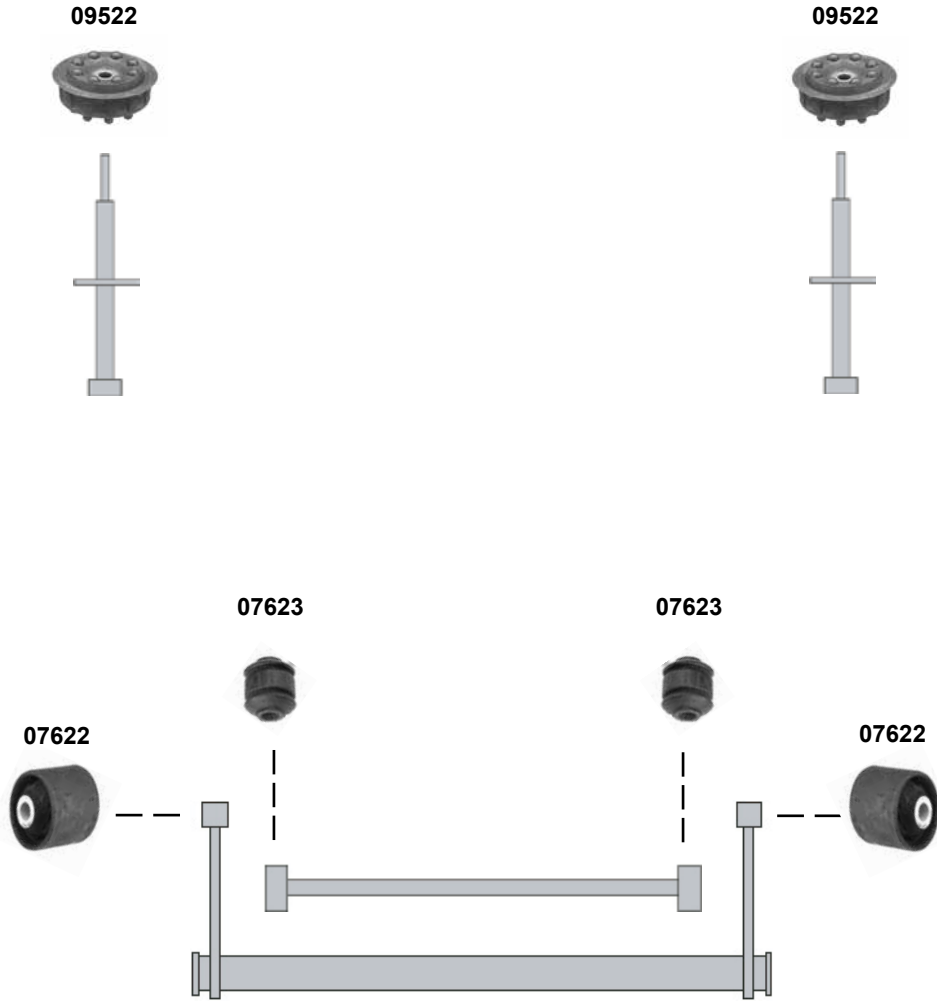

100 / 100 Avant (4A)
(1991 → 1994)

Ref. - No.

07622	4A0 511 247	Hinterachslager / rear axle bearing		
07623	431 505 172	Panhardstablager / panhard rod bush	(ex.) HD	Ø I 10 H 40
09522	443 512 331	Federbeinstützlager / suspension strut mount	(ex.) N