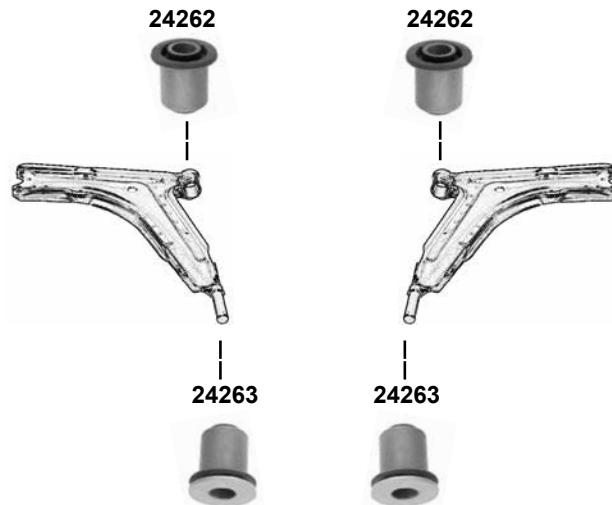

unten / lower

Ref. - No.

19866	4500 199	ProKit Verbindungsstange / connecting rod	L 130
19867	4500 198	ProKit Verbindungsstange / connecting rod	L 130
24262	4500 094	Querlenkerlager / control arm mount	Ø A 55,5
24263	4500 095	Querlenkerlager / control arm mount	Ø A 55,5
27181	4500 091	Querlenkerlager / control arm mount	Ø I 22
31847	4401 910	Federteller / spring plate	Ø A15/101