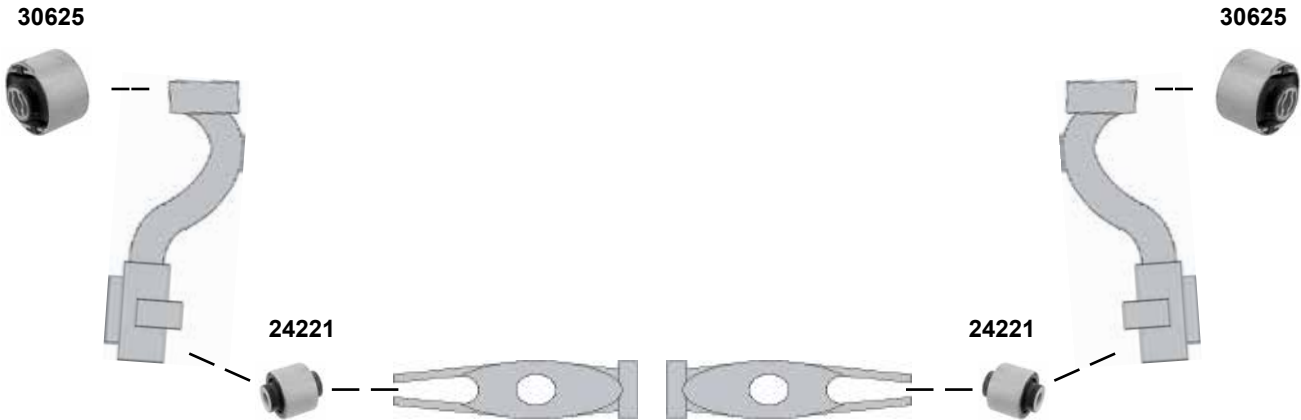

**Vectra C**  
(2002 → 2008)

	Ref. - No.			
<b>24221</b>	0423 320	Querlenkerlager / control arm mount		12x45,5x52
<b>27775</b>	0444 275	Verbindungsstange / connection rod		L 86
<b>30625</b>	0423 319	Querlenkerlager / control arm mount		
<b>31066</b>	0444 160	Stabilisatorlager / stabilizer mount		Ø   17
<b>31067</b>	0444 161	Stabilisatorlager / stabilizer mount		Ø   18
<b>31068</b>	0444 162	Stabilisatorlager / stabilizer mount		Ø   19
<b>40484</b>	0444 163	Stabilisatorlager / stabilizer mount	<b>(ex.) Sport</b>	Ø   16