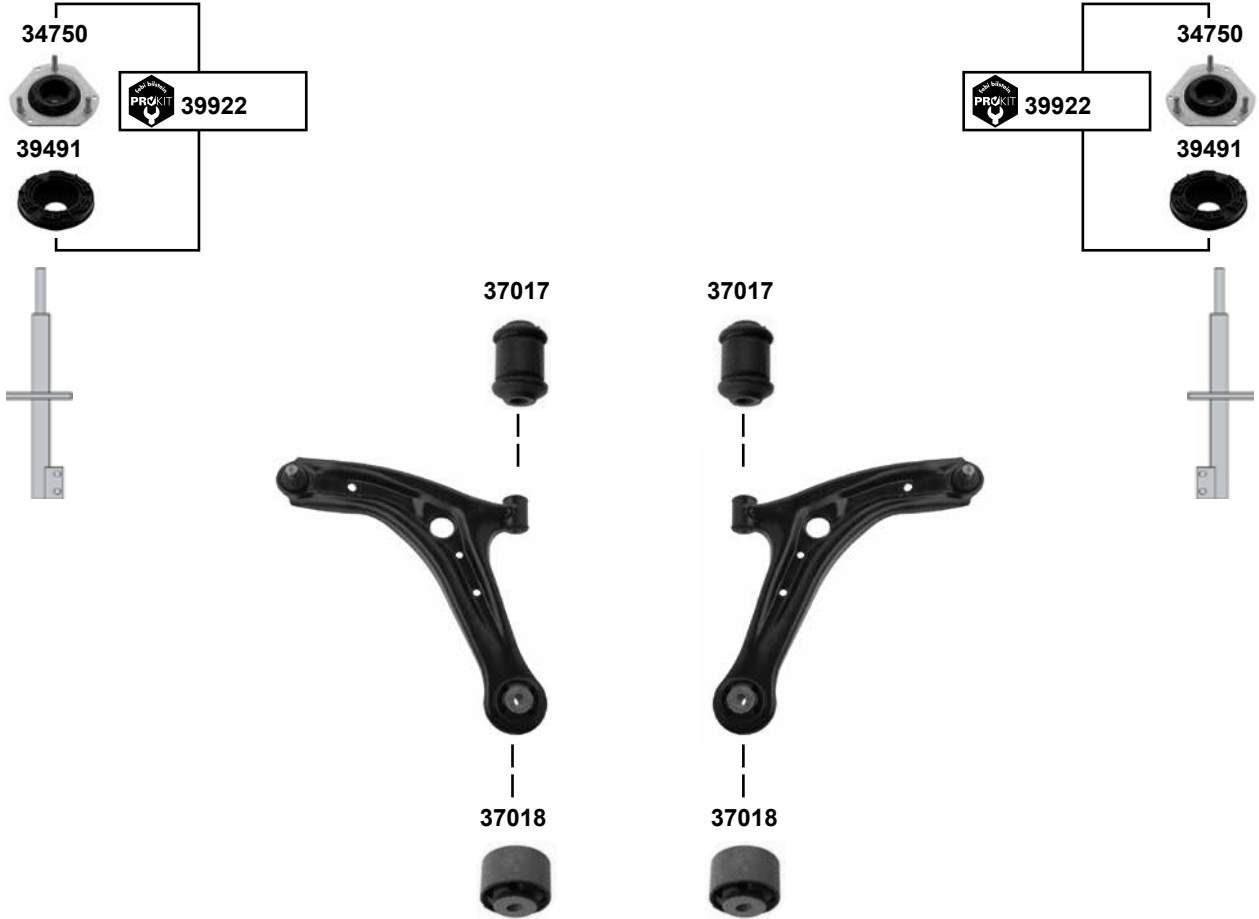

Fiesta 13
(11/12 →)

Ref. - No.

34749	1 535 299	Federbeinstützlager / suspension strut mount
34750	1 526 778	Federbeinstützlager / suspension strut mount
37017	1 737 309 S1	Querlenkerlager / control arm mount
37018	1 737 309 S2	Querlenkerlager / control arm mount
39491	1 742 604	Kugellager / ball bearing
39922	1 526 778 S1	ProKit Federbeinstützlager / suspension strut mount