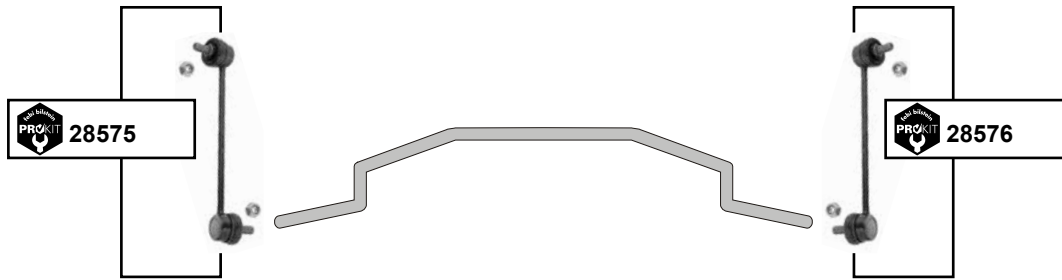

Santa Fe (CM) (2005 →)

Ref. - No.

28514	55530-2B000
28575	54830-2B000
28576	54840-2B000

ProKit Verbindungsstange / connecting rod
ProKit Verbindungsstange / connecting rod
ProKit Verbindungsstange / connecting rod

L 98,8
L 341
L 341