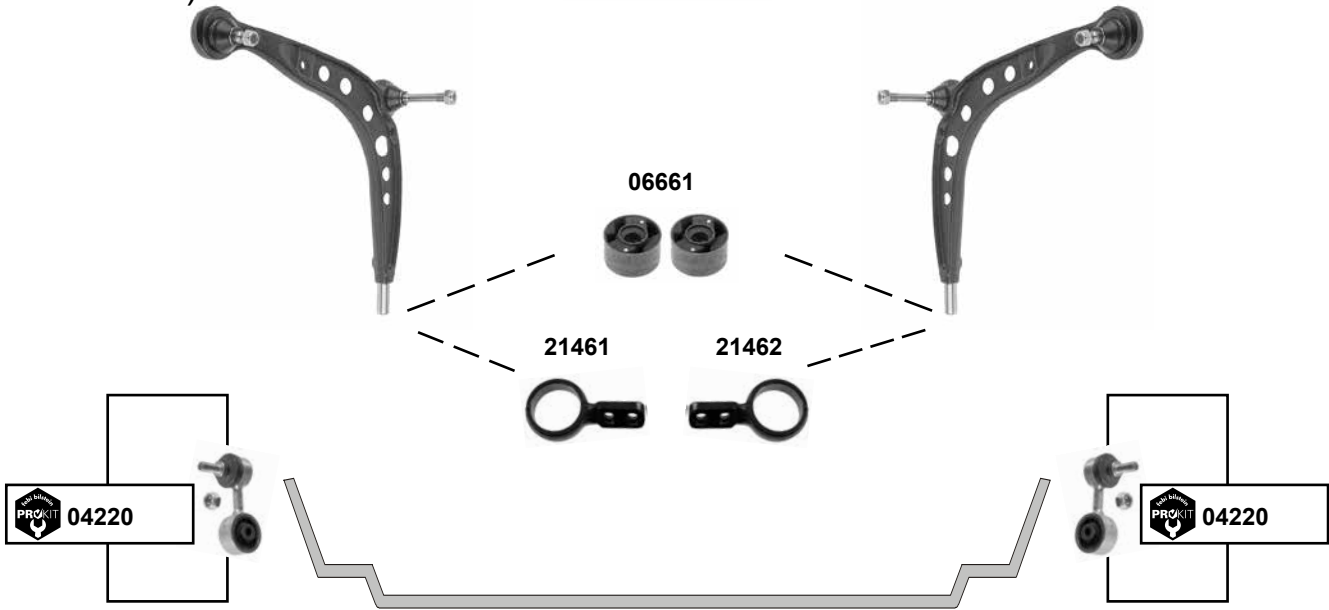

Z1 (E30)
(1988 → 1991)

21472

21473

Rep. Sätze / rep. kits

	Ref. - No.			
04220	31 35 1 091 764	ProKit Verbindungsstange / connecting rod		
06661	31 12 9 058 931	Rep. Satz Querlenkerlager / rep. kit control arm mount		18x60,5x33
21461	31 12 1 139 789	Halter / retainer		
21462	31 12 1 139 790	Halter / retainer		
21472	31 12 9 058 931 S1	Halter, kpl. / retainer, cpl.		
21473	31 12 9 058 931 S2	Halter, kpl. / retainer, cpl.		
36657	33 55 6 776 559	Stabilisatorlager / stabilizer mount		Ø | 24