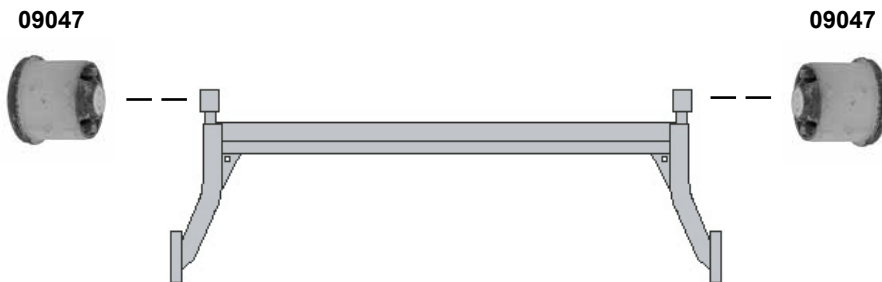

(1) (ch.) 6K-ZR-037 978 → / 6K-ZR-549077 →

Ref. - No.

09047	6N0 501 541 D	Hinterachslager / rear axle bearing	(1)	10x58x58
14954	191 512 333	Federbeinstützlager / suspension strut mount		
14956	191 512 335	Federbeinstützlager / suspension strut mount		
14958	191 512 333 S1	Rep. Satz Federbeinstützlager / rep. kit suspension strut mount		
18377	6N0 512 131 A	Anschlagpuffer / buffer, shock absorber	HD	H 133
18379	6K0 512 131 A	Anschlagpuffer / buffer, shock absorber	(ex.) HD	H 100