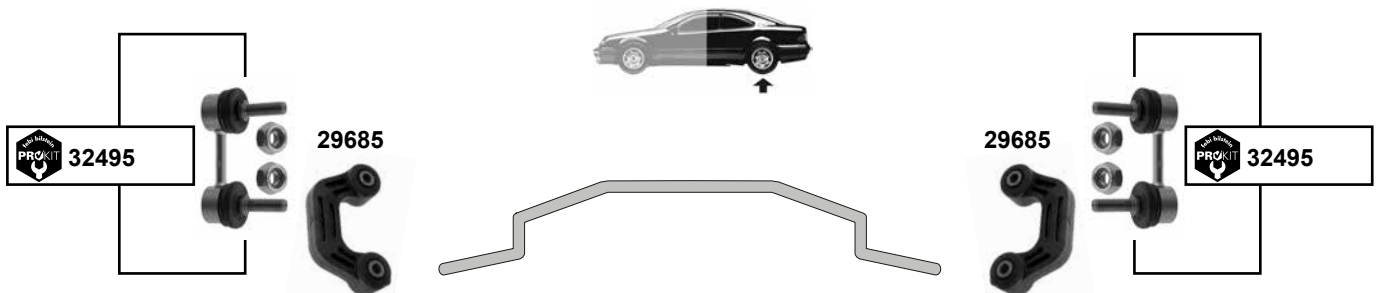

(1) (ex.) 2,0 WRX STi (EJ207) / (ex.) 2,5 WRX STi (EJ257)

(2) 2,0 WRX STi (EJ207) / 2,5 WRX STi (EJ257)

Ref. - No.

28199	20470SA000	ProKit Verbindungsstange / connecting rod	Limousine / sedan	L 60
29375	20201AA000	Querlenkerlager / control arm mount		AØ 38
29685	20481AA001	Verbindungsstange / connecting rod	(1)	L 100
29686	20420AA004	Verbindungsstange / connecting rod		L 67
32495	20470SA011	ProKit Verbindungsstange / connecting rod	(2)	L 70