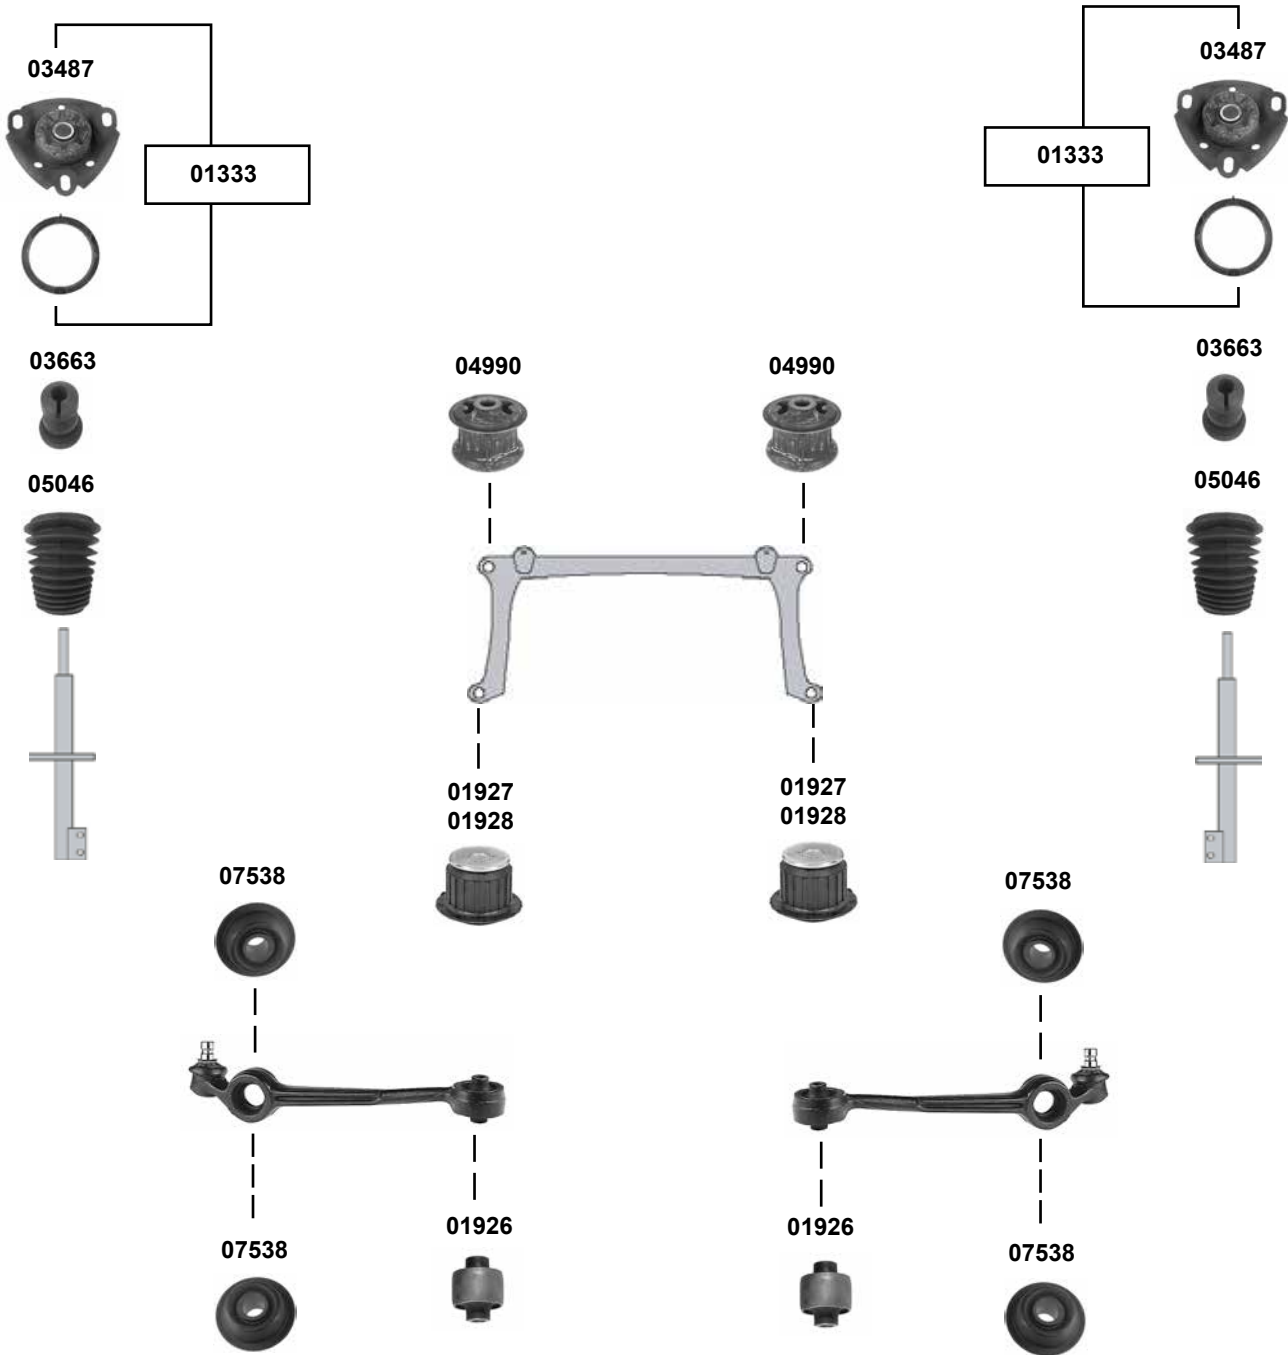

100 / 100 Avant (43) 200 / 200 Avant (43) (1977 → 1982)

	Ref. - No.			
01333	443 412 377 S	Rep. Satz Federbeinstützlager / rep. kit suspension strut mount	1980 → (ex.) Sport	
01926	431 407 183 A	Querlenkerlager / control arm mount		12x46,5x58
01927	443 399 419	Achskörperlager, Vorderachse / crossmember bush, front axle	4 cyl.	12x53x51
01928	443 399 419 A	Achskörperlager, Vorderachse / crossmember bush, front axle	5 cyl.	12x53x51
03487	443 412 377	Federbeinstützlager / suspension strut mount	1980 → (ex.) Sport	
03663	443 412 131 A	Anschlagpuffer, Stoßdämpfer / buffer, shock absorber	1980 → (ex.) HD	
04990	443 399 415 A	Achskörperlager, Vorderachse / crossmember bush, front axle	5 cyl.	12x46x51
05046	431 412 175 D	Faltenbalg, Stoßdämpfer / bellow, shock absorber	1980 →	
07538	431 407 181 F	Stabilisatorlager / stabilizer mount	(ch.) 43-C-007001 →	16,3x58,5x24