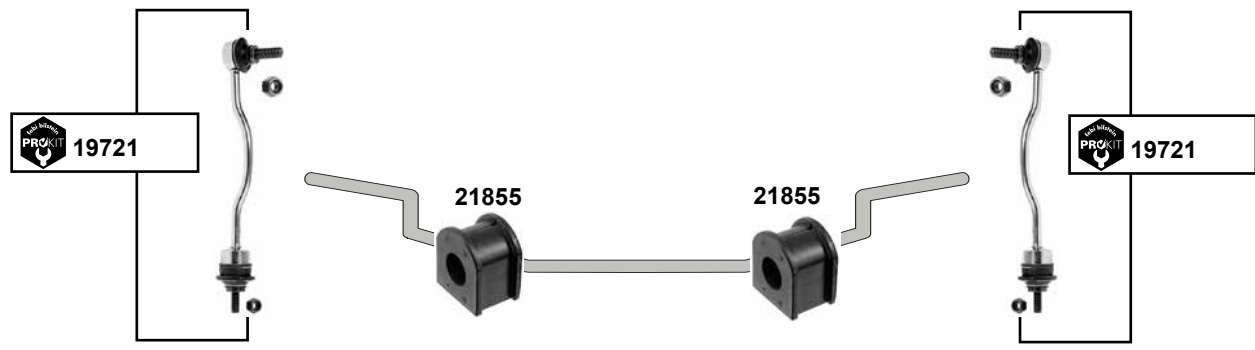

**Scorpio 95**  
(10/94 → 07/98)

27400

Ref. - No.

<b>19721</b>	1 217 036	ProKit Verbindungsstange / connecting rod		L 221
<b>21855</b>	1 128 725	Stabilisatorlager / stabilizer mount	(ex.) Cosworth	Ø   19
<b>27400</b>	1 127 725 S1	Stabilisatorlagersatz / stabilizer mount kit	(ex.) Cosworth	Ø   19