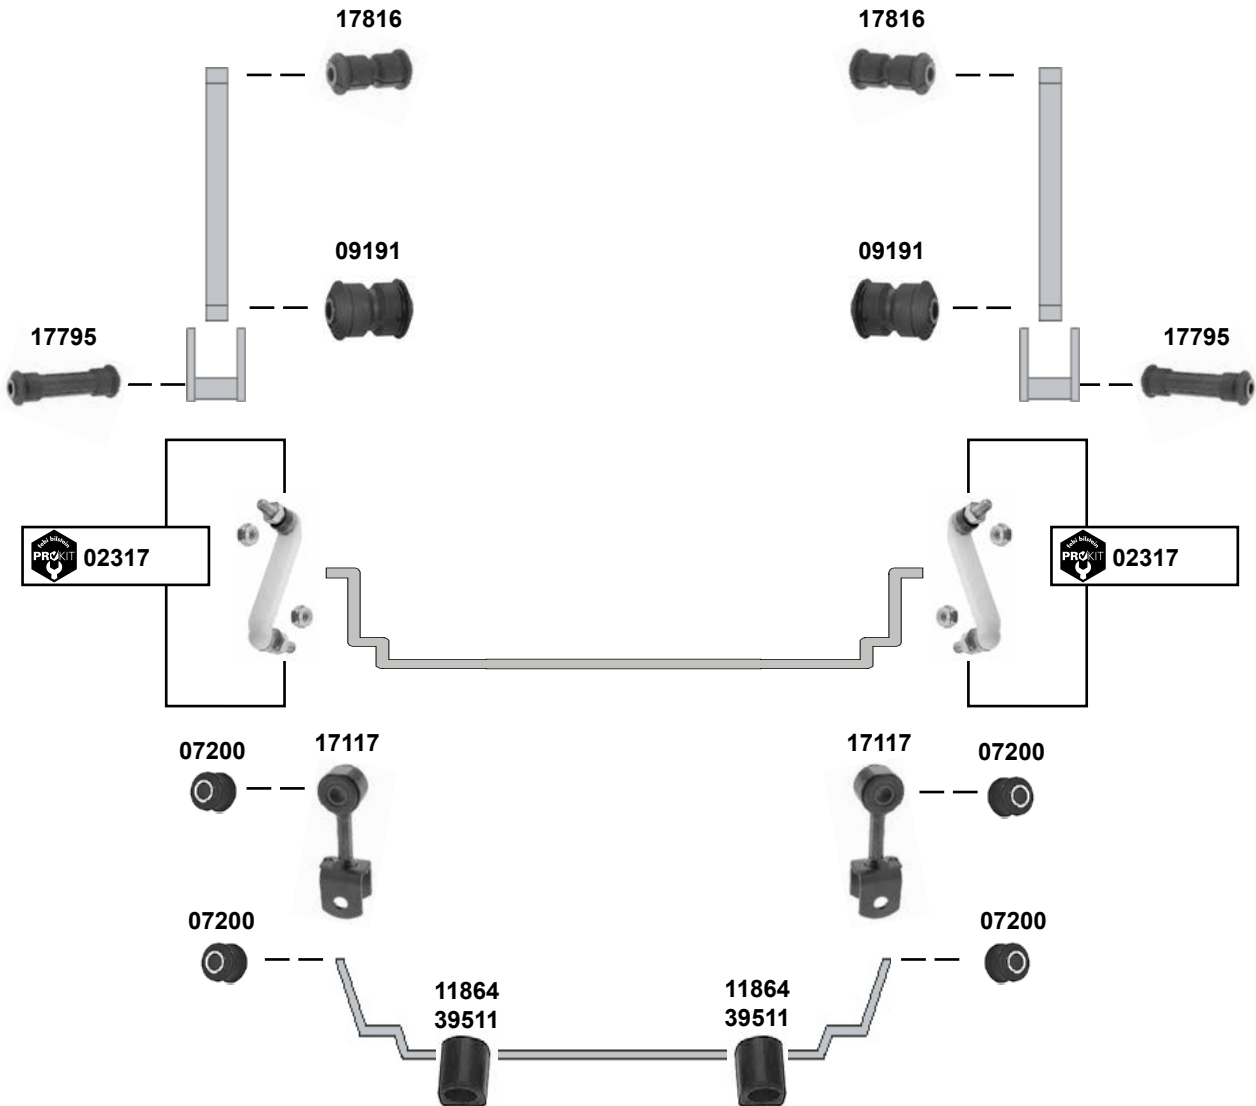

Sprinter (BM 901 → 903) (1995 → 2006)

	Ref. - No.			
02317	123 320 09 89	ProKit Verbindungsstange / connecting rod	(ex.) 4x4	L 100
07200	601 321 03 50	Stabilisatorlager / stabilizer mount		12x26x26
09191	901 324 02 50	Blattfederlager / leaf-spring bearing	SA 500046 01/04	12x50x80
11864	901 326 00 81	Stabilisatorlager / stabilizer mount		Ø | 23
17117	901 320 00 89	Verbindungsstange / connecting rod		12x32x134
17795	901 324 00 50	Blattfederlager / leaf-spring bearing		12x32x80
17816	901 324 01 50	Blattfederlager / leaf-spring bearing		Ø | 27
39511	901 326 01 81	Stabilisatorlager / stabilizer mount