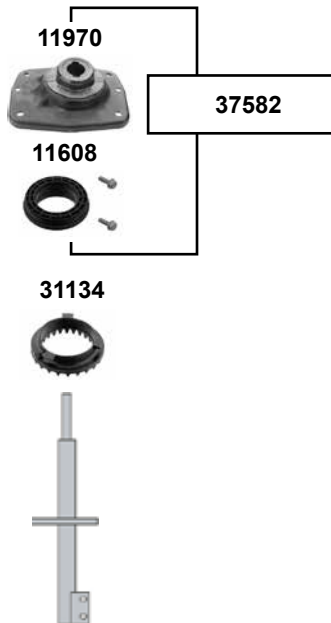

Phedra (179) (2001 → 2010)

	Ref. - No.			
11608	1303672080	Kugellager / ball bearing		
11970	1311930080	Federbeinstützlager / suspension strut mount		
11971	1311931080	Federbeinstützlager / suspension strut mount	→ 10	
19403	1331209080	ProKit Verbindungsstange / connecting rod		
31134	1326749080	Unterlage für Fahrwerksfeder / plate for coil spring		
37582	9405038709 S3	Federbeinstützlagersatz / suspension strut mounting kit	→ 10