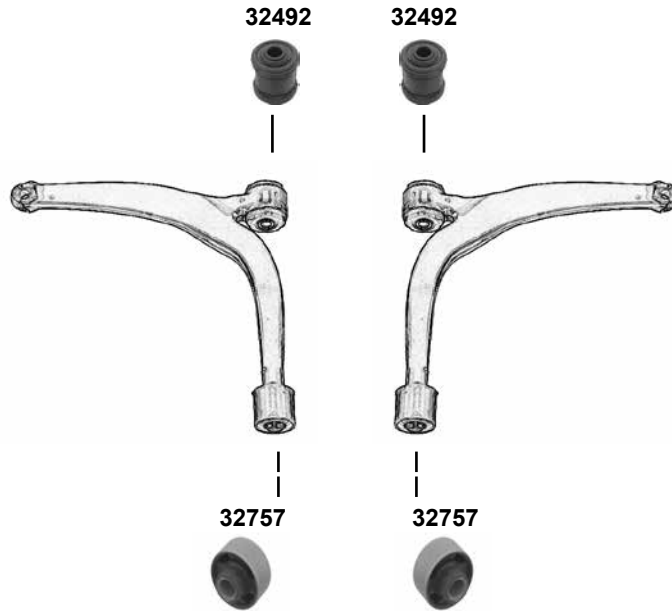

Lacetti (2004 →)

Ref. - No.

27514	96403099
27515	96403100
32492	96378346
32757	96391856

ProKit Verbindungsstange / connecting rod
ProKit Verbindungsstange / connecting rod
Querlenkerlager / control arm mount
Querlenkerlager / control arm mount

L 271,5
L 271,5
Ø1 12 ØA 44
ØA 60