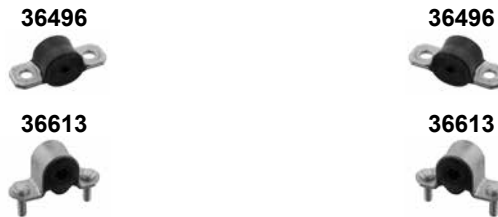

43955

**Doblo / Doblo Rest. (119)  
Doblo Cargo (223)  
(2000 →)**

- (1) 00 → 05 **(mot.)** 1,2, 1,6 (Benzin) / 1,3, 1,9 (Diesel)  
05 → 11 **(mot.)** 1,4, 1,6 (Benzin) / 1,3, 1,9 (Diesel)
- (2) Doblo (Rest.) alle / all bis / till 76kW **(ex.)** 1,2 16V, 1,8
- (3) Doblo Cargo (223) 00 → 05: **(mot.)** 1,3 JTD 51kW, 1,6 16V, 1,9D  
Doblo Rest. (119) / Cargo Rest. (223) 05 → 09: **(mot.)** 1,3, 1,9
- (4) Doblo / Doblo Cargo 1,2 8V 48kW / 1,3 D 51kW / 1,6 / 1,9 D
- (5) Passend für febi Querlenker / fits for febi control arms 21953 rechts / right // 21955 links / left
- (6) Doblo / Doblo Cargo 05 → 09
- (7) Doblo (119) / (223) → 05 1,2 (48kW) / 1,3 / 1,4 (57kW) / 1,6 16V / 1,9  
Doblo Rest. (119) / (223) 05 → 09 1,2 (48kW) / 1,3 / 1,4 (57kW) / 1,6 16V / 1,9
- (8) Doblo → 04 / 1,2 8V, 1,6 16V