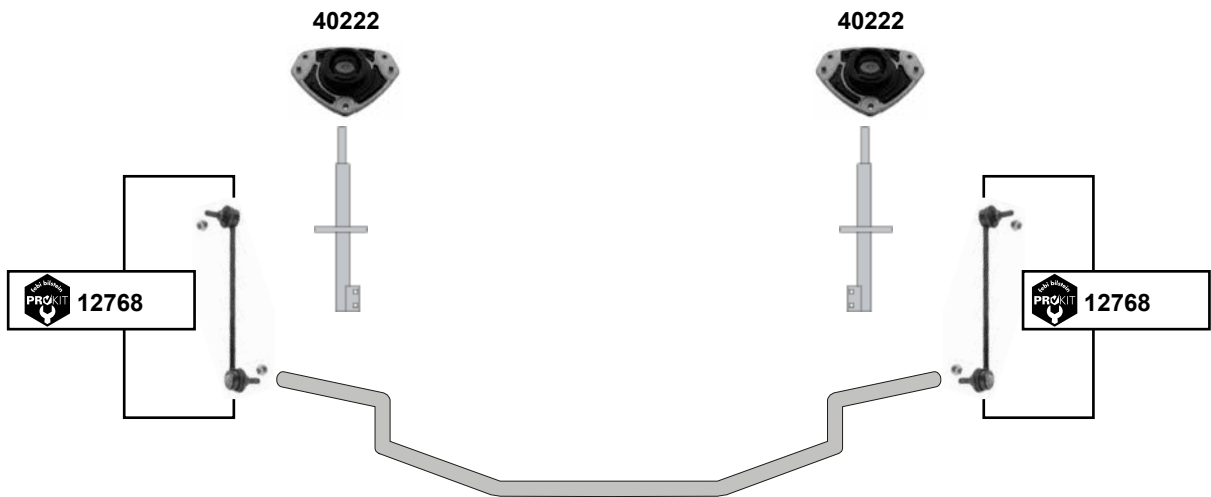

Ref. - No.

12768	51701045
33010	60682636
40222	46544151
43452	50701813

ProKit Verbindungsstange / connecting rod
Querlenkerlager / control arm mounting
Federbeinstützlager / suspension strut mount
ProKit Verbindungsstange / connecting rod

1,4 8V / 1,4 16V
→ 05

L 275
Ø A 32 / H 32