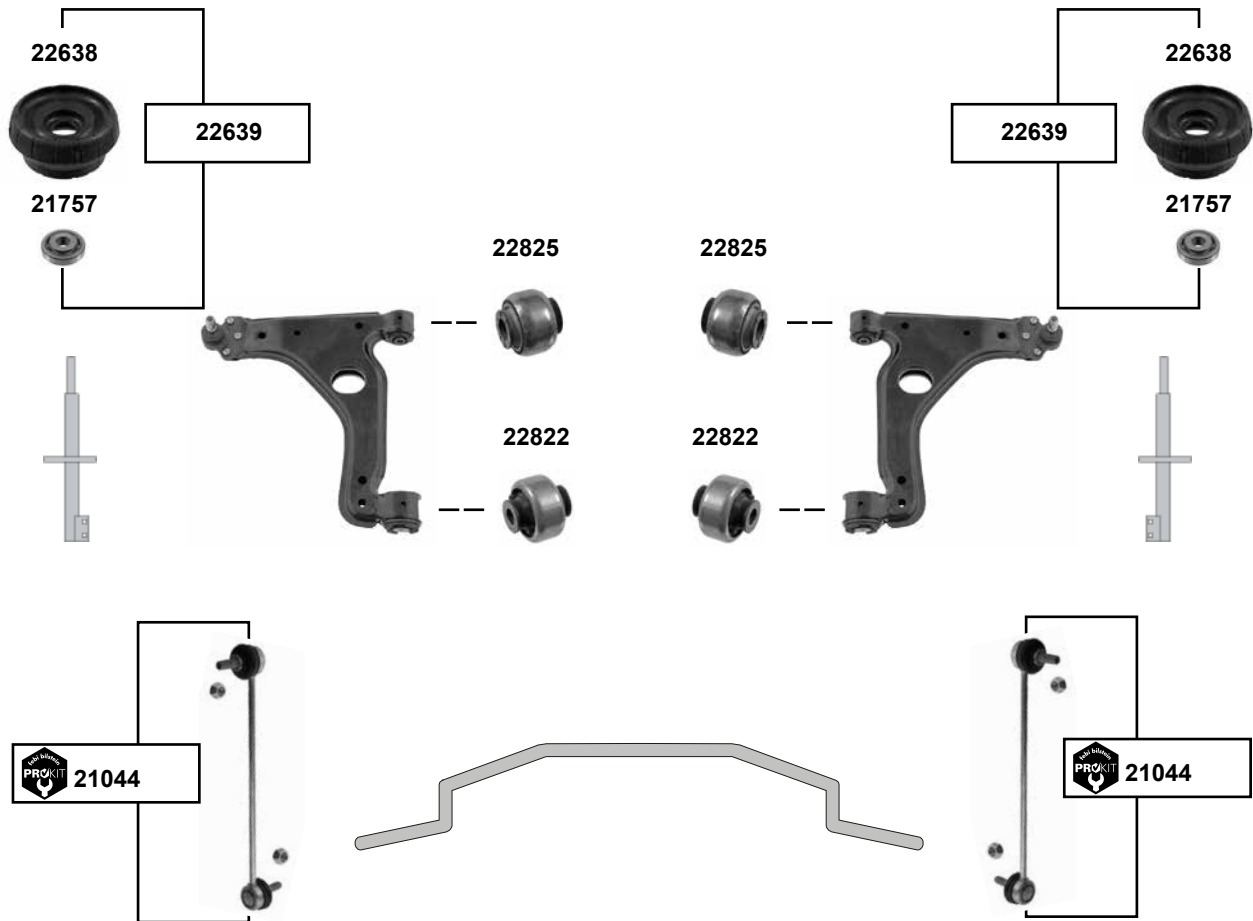

Vivaro
(2001 →)

(1) (ch.) → 7V622141 / 7Y622141

Ref. - No.

21044	4408 904	ProKit Verbindungsstange / connecting rod	(1)	L 280
21757	4408 056	Kugellager / ball bearing		52x15
22638	4420 903	Rep. Satz Federbeinstützlager / rep. kit suspension strut mount		
22639	4410 926 SK	Rep. Satz Federbeinstützlager / rep. kit suspension strut mount		
22822	4408 958 S3	Querlenkerlager / control arm		
22825	4408 958 S2	Querlenkerlager / control arm		
22854	4412 907	Hinterachslager / rear axle bearing		Ø A 71 H 60