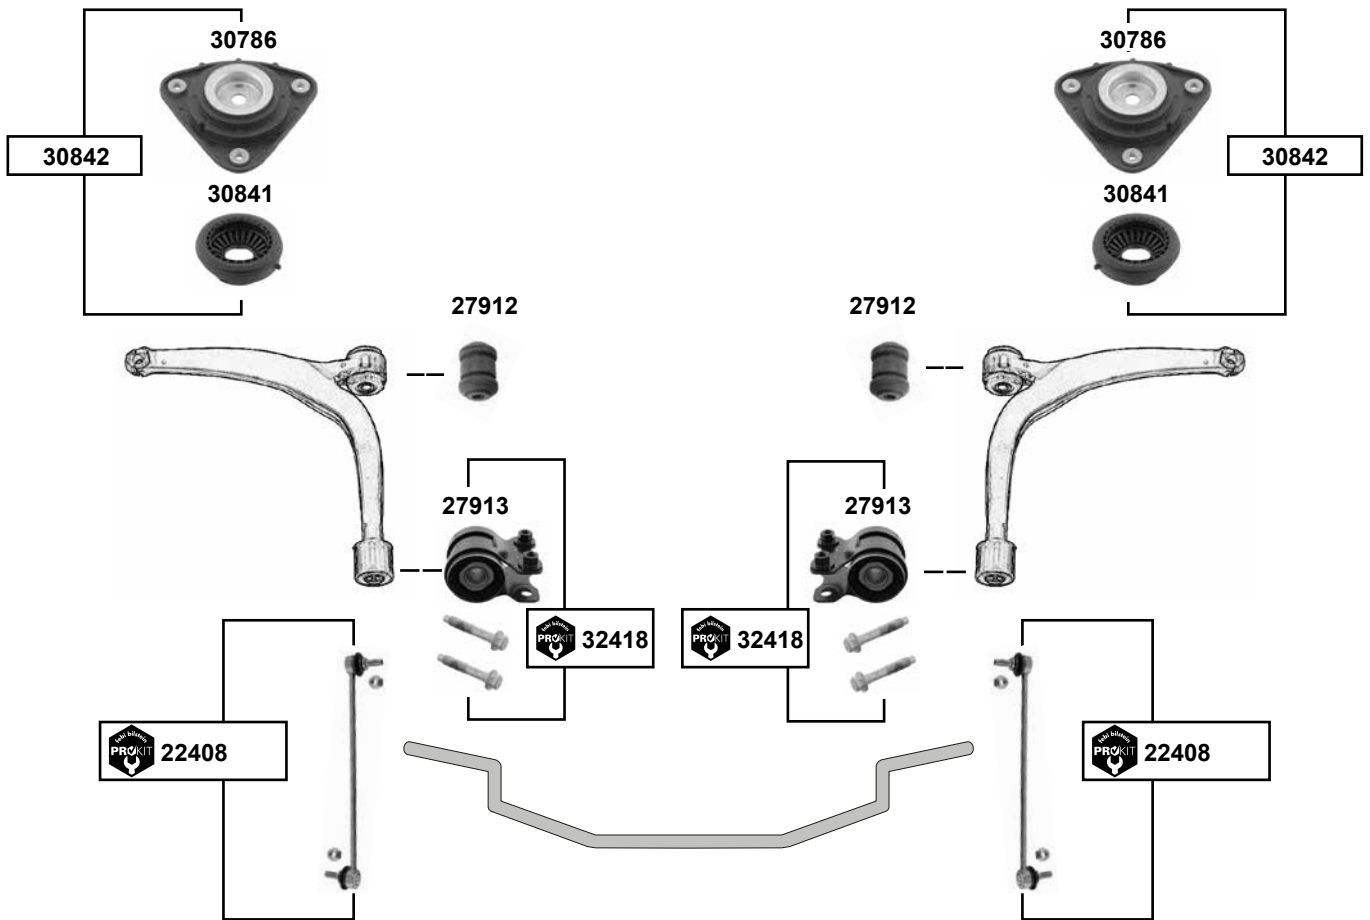

3 (BK)
(2003 → 2009)

Ref. - No.

22408	BP4K-34-170C	ProKit Verbindungsstange / connecting rod		M10x1,25
22699	C2Y6-28-46X	Hinterachslager / rear axle bearing		Ø A 60
27299	BP4K-28-170D	ProKit Verbindungsstange / connecting rod		L 76,5
27912	B32H-34-250E S2	Querlenkerlager / control arm mount		
27913	B32H-34-250E S3	Querlenkerlager / control arm mount		
30786	BP4L-34-380	Federbeinstützlager / suspension strut mount		
30841	BP4K-34-38XA	Kugellager / ball bearing	→ 11/08	Ø A 107
30842	BP4L-34-380 S1	Rep. Satz Federbeinstützlager / rep. kit suspension strut mount		
32418	B32H-34-250E S4	ProKit Querlenkerlager / control arm mount