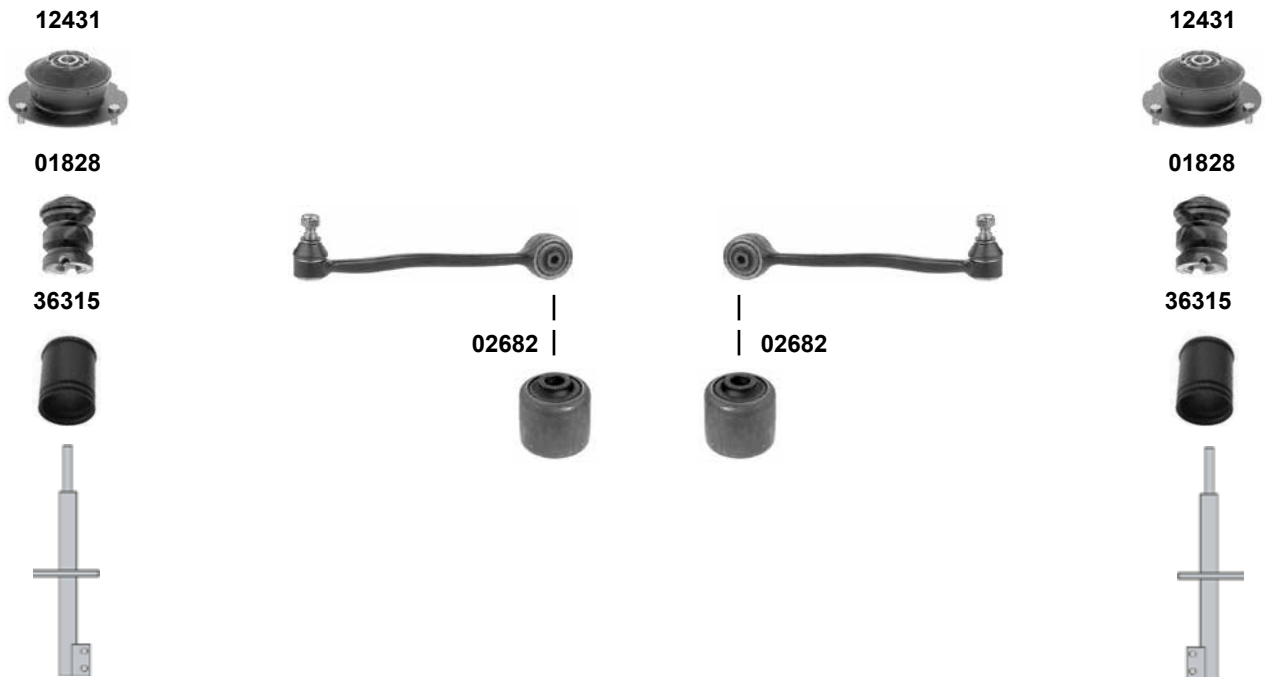

6'er (E24) 628 CSi → M635 CSi
(1975 → 1989)

05/82 → 1989

(1) 628 CSi, 635 CSi, 05/82 →

Ref. - No.

01828	31 33 1 124 449	Anschlagpuffer, Stoßdämpfer / buffer, shock absorber
02682	31 12 1 124 622	Querlenkerlager / control arm mount
04585	31 35 1 134 582	ProKit Verbindungsstange / connecting rod
12431	31 33 1 139 452	Federbeinstützlager / suspension strut mount
36315	31 33 1 134 314	Schützhülle, Federbein / protection cover for strut

NEW
(1)

12x46,5x52,5
L 240
H 91