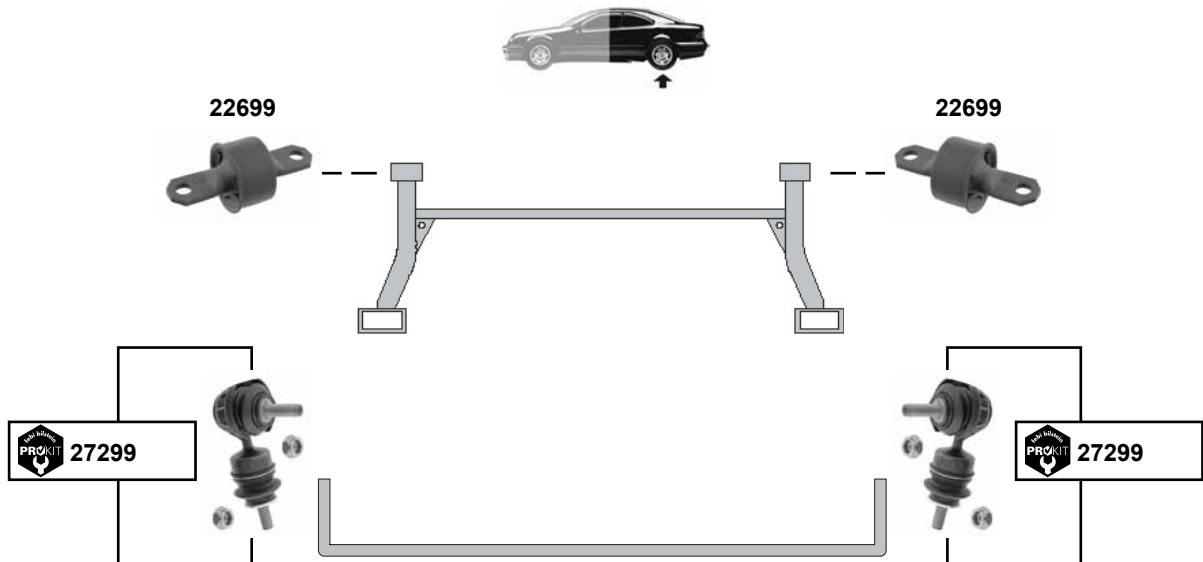

5 (CR)
(2005 → 2010)

Ref. - No.

22408	BP4K-34-170C	ProKit Verbindungsstange / connecting rod
22699	C2Y6-28-46X	Hinterachslager / rear axle bearing
27299	BP4K-28-170D	ProKit Verbindungsstange / connecting rod
27912	B32H-34-250E S2	Querlenkerlager / control arm mount
27913	B32H-34-250E S3	Querlenkerlager / control arm mount
32418	B32H-34-250E S4	ProKit Querlenkerlager / control arm mount

M10x1,25
Ø A 60
L 76,5