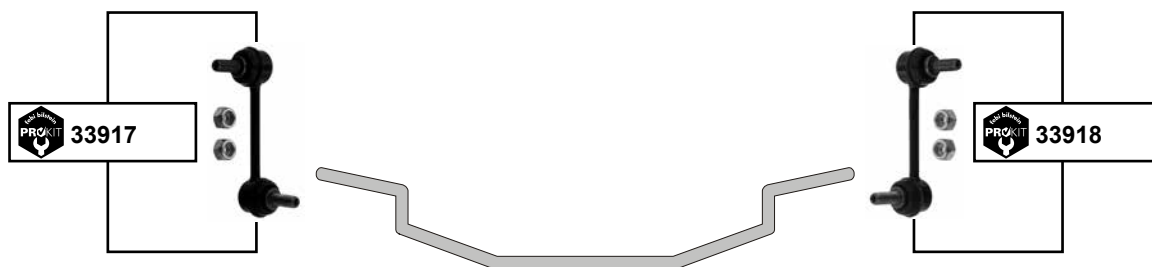

passend für / to fit

MAZDA

**Car
Division**

RX-8 (FE / SE)
(2003 → 2008)

Ref. - No.

33914	F151-28-170
33917	F151-34-170
33918	F151-34-150

ProKit Verbindungsstange / connecting rod
ProKit Verbindungsstange / connecting rod
ProKit Verbindungsstange / connecting rod

→ 04/08
→ 04/08

L 85
L 104
L 104