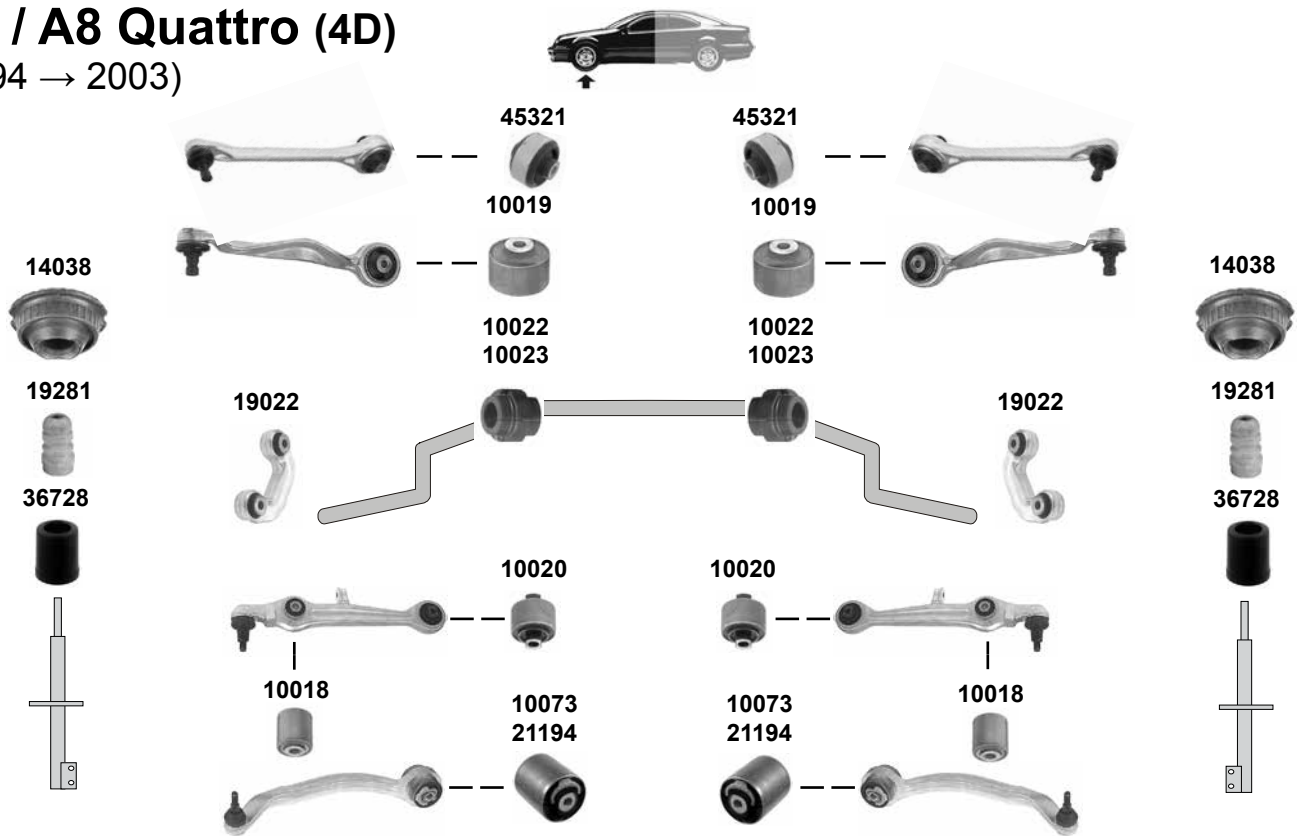

A8 / A8 Quattro (4D)

(1994 → 2003)

	Ref. - No.			
10018	4D0 407 181 H	Querlenkerlager / control arm mount		12x40x50
10019	4D0 407 515 C	Querlenkerlager / control arm mount		10x46x40
10020	4D0 407 182 G	Querlenkerlager / control arm mount		12x50x60
10022	4D0 411 327 G	Stabilisatorlager / stabilizer mount		Ø | 25
10023	4D0 411 327 H	Stabilisatorlager / stabilizer mount		Ø | 27
10073	4D0 407 183 AC	Querlenkerlager / control arm mount		12x80x65
14038	4D0 412 377 F	Federbeinstützlager / suspension strut mount		
19022	4D0 411 317 K	Verbindungsstange / connecting rod		
19281	4D0 412 131 C	Anschlagpuffer, Stoßdämpfer / buffer, shock absorber		H 92
19284	4D0 512 131 G	Anschlagpuffer, Stoßdämpfer / buffer, shock absorber		H 85
21194	4D0 407 183 AC	Querlenkerlager / control arm mount		12x65x80
25272	4D0 505 465 D	ProKit Verbindungsstange / connecting rod	Quattro → Modell 99	
25280	4D0 505 548 C	Strebe, Verbindungsstange rechts / connecting rod right		
25282	4D0 505 547 C	Strebe, Verbindungsstange links / connecting rod left		
36728	4D0 412 137 C	Schutzhülle für Stoßdämpfer / protective cap for shock absorber		H 80
45321	4D0 407 516 C	Querlenkerlager / control arm mount