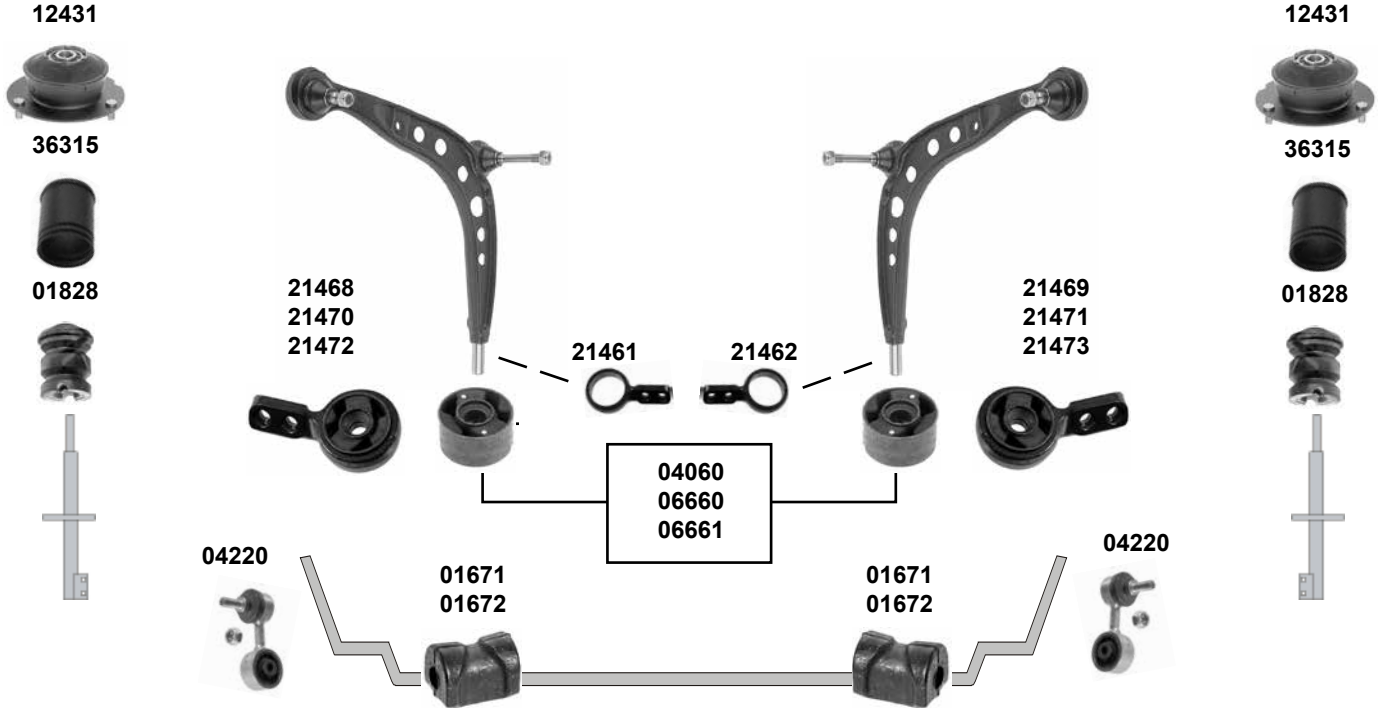

3'er (E30) 316 → 325 i
(1982 → 1991)
Limousine 316 → 325 i

Rep. Sätze / rep. kits

(1) 316/i/iS, 318i/iS (ex.) AC

(3) 320i, 323i

320i, 323i

320iS, 324d/td, 325e/i

alle / all

(2) 316/i, 318i AC

320i, 323i (ex.) AC

(4) (ex.) 325 ix / M3

Ref. - No.

01671	31 35 1 127 414	Stabilisatorlager / stabilizer mount	(4)	Ø 118
01672	31 35 1 129 139	Stabilisatorlager / stabilizer mount	(4)	Ø 120
01828	31 33 1 124 449	Anschlagpuffer, Stoßdämpfer / buffer, shock absorber		
04060	31 12 9 058 814	Rep. Satz Querlenkerlager / rep. kit control arm mount	(1) (4)	18x60,5x33
04220	31 35 1 091 764	Verbindungsstange / connecting rod	(4)	L 102
06660	31 12 9 058 815	Rep. Satz Querlenkerlager / rep. kit control arm mount	(2) (4)	18x60,5x33
06661	31 12 9 058 931	Rep. Satz Querlenkerlager / rep. kit control arm mount	(3) (4)	80x60,5x33
12431	31 33 1 139 452	Federbeinstützlager / suspension strut mount	NEW	
21461	31 12 1 139 789	Halter / retainer		
21462	31 12 1 139 790	Halter / retainer		
21468	31 12 9 058 814 S1	Halter mit Gummilager links / retainer with rubber mount left	(1) (4)	
21469	31 12 9 058 814 S2	Halter mit Gummilager rechts / retainer with rubber mount right	(1) (4)	
21470	31 12 9 058 815 S1	Halter mit Gummilager links / retainer with rubber mount left	(2) (4)	
21471	31 12 9 058 815 S2	Halter mit Gummilager rechts / retainer with rubber mount right	(2) (4)	
21472	31 12 9 058 931 S1	Halter mit Gummilager links / retainer with rubber mount left	(3) (4)	
21473	31 12 9 058 931 S2	Halter mit Gummilager rechts / retainer with rubber mount right	(3) (4)	
36315	31 33 1 134 314	Schutzhülle / protection cover		

H 91