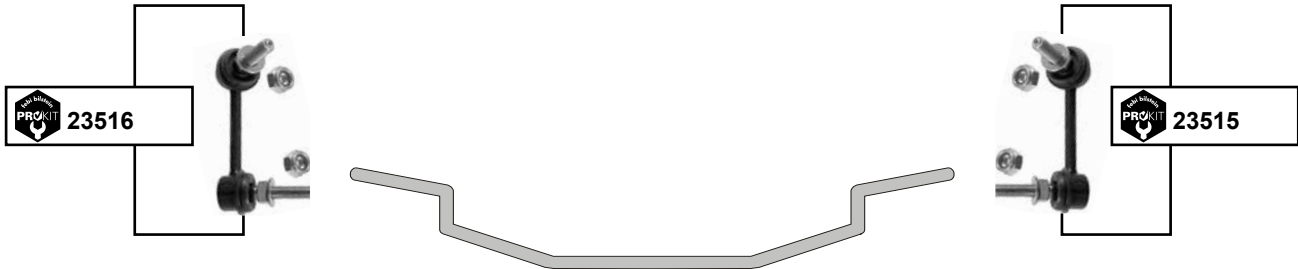

passend für / to fit

NISSAN

Car
Division

Vanette Cargo (HC23)
(1995 →)