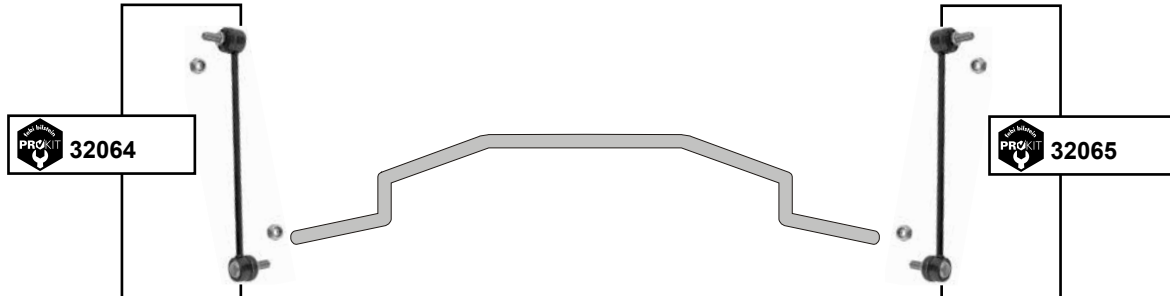

H1 (10/2007 →)

PROKIT 32064

PROKIT 32065

PROKIT 32062