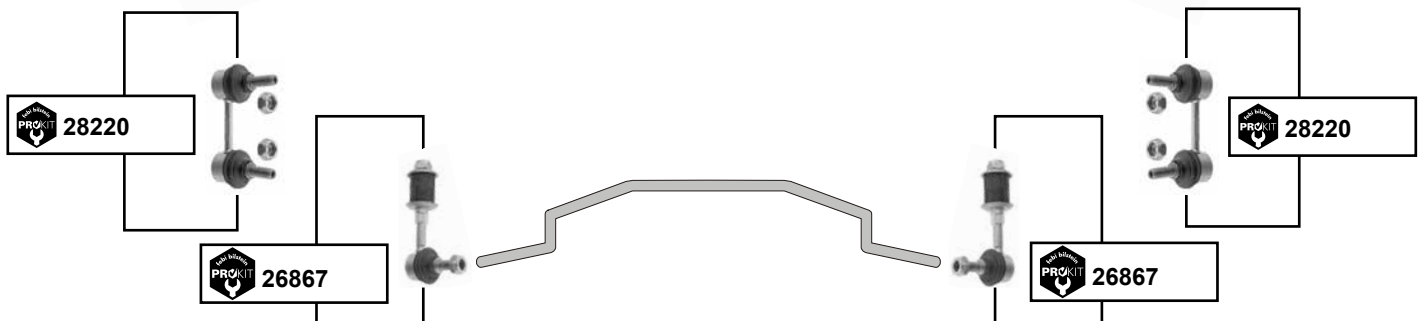

Carisma (1995 → 2006)

Ref. - No.

15414	4056A014	ProKit Verbindungsstange / connecting rod		L 60
15677	MR272116	ProKit Verbindungsstange / connecting rod		L 201
26862	MB808909	Querlenkerlager / control arm mount		
26863	MB808910	Querlenkerlager / control arm mount		
26867	MR272118 S1	ProKit Verbindungsstange / connecting rod	03/99 → 06/06	L 76
28220	MR272117	ProKit Verbindungsstange / connecting rod	07/95 → 02/99	L 76
29377	MR102014	Querlenkerlager / control arm mount		Ø 60,2
33930	MR392730	ProKit Verbindungsstange / connecting rod	03/99 → 06/06	L 137