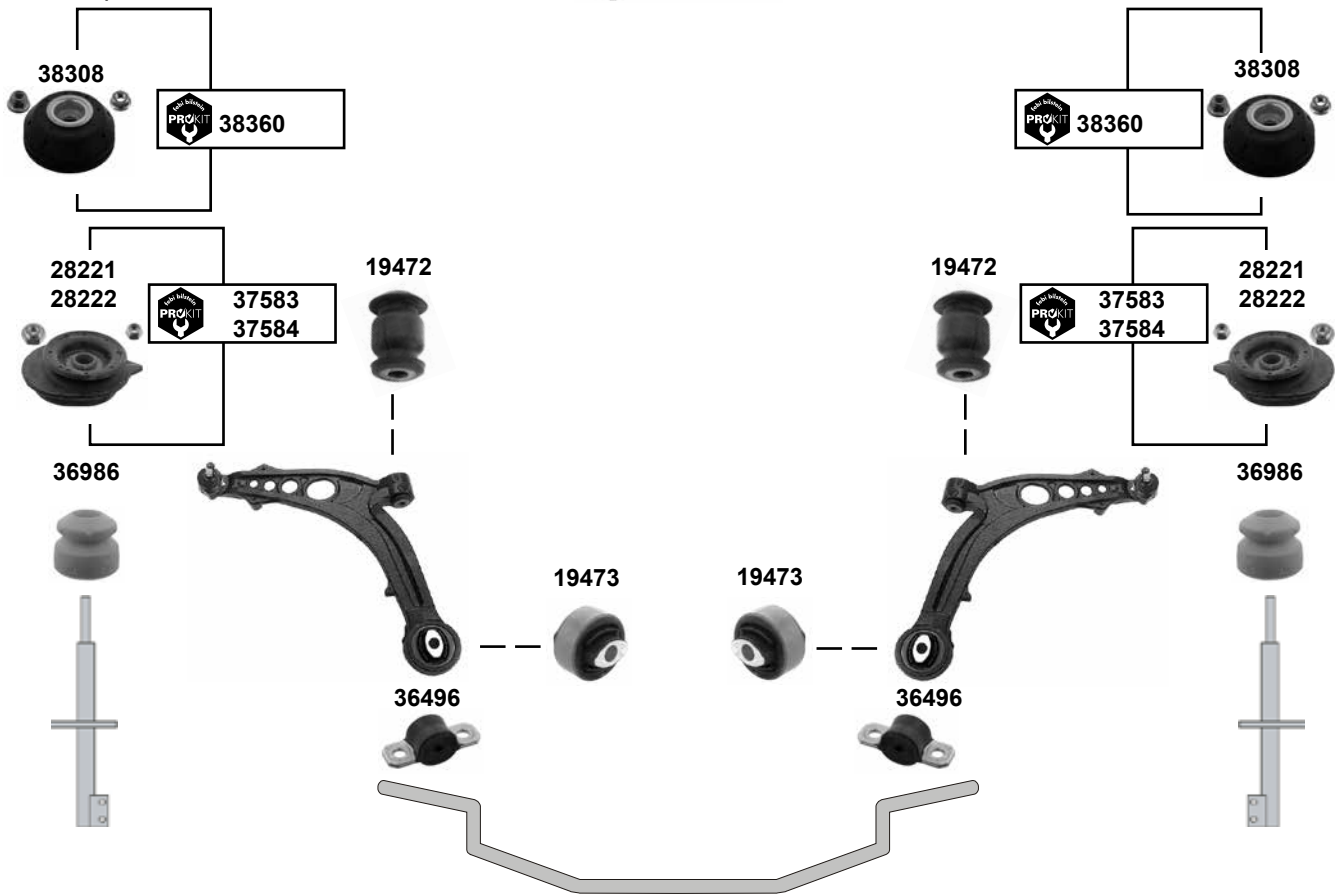

Punto 2 (BM 188)

(1999 →)

(1) → 10 1,2 8V / 1,2 16V (ex.) Sport / 1,4 16V (ex.) AC / 1,3 JTD 51kW

(2) Punto Abarth 07 → 10 alle / all 15.09.2007 →

Ref. - No.

19472	51842193 S2	Querlenkerlager / control arm mount		
19473	51842193 S1	Querlenkerlager / control arm mount		
28221	46746544	Federbeinstützlager / suspension strut mount	(1)	
28222	51830518	Federbeinstützlager / suspension strut mount	→ 10 (mot.) 1,8/1,9	
36496	7750990	Stabilisatorlager, außen / stabilizer mount, outer		L 87
36856	46819935	Anschlagpuffer, Stoßdämpfer / buffer, shock absorber	→ 10	
36986	51799996	Anschlagpuffer, Stoßdämpfer / buffer, shock absorber	10 →	
37583	51830518 S1	ProKit Federbeinstützlagersatz / suspension strut mounting kit	→ 10 (mot.) 1,8/1,9	
37584	46746544 S1	ProKit Federbeinstützlagersatz / suspension strut mounting kit	(1)	
38308	5052 1707	Federbeinstützlager / suspension strut mount	(2)	
38360	50521707 S1	ProKit Federbeinstützlager / suspension strut mount	(2)