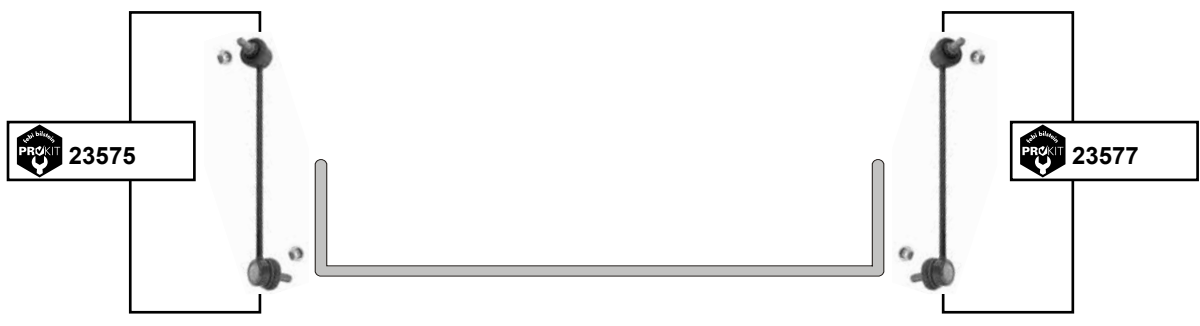

RX300 (CU15)
(1998 → 2003)

	Ref. - No.			
23575	48810-33010	ProKit Verbindungsstange / connecting rod		L 285
23577	48820-33020	ProKit Verbindungsstange / connecting rod		L 285
28059	48830-32040	ProKit Verbindungsstange / connecting rod		L 250