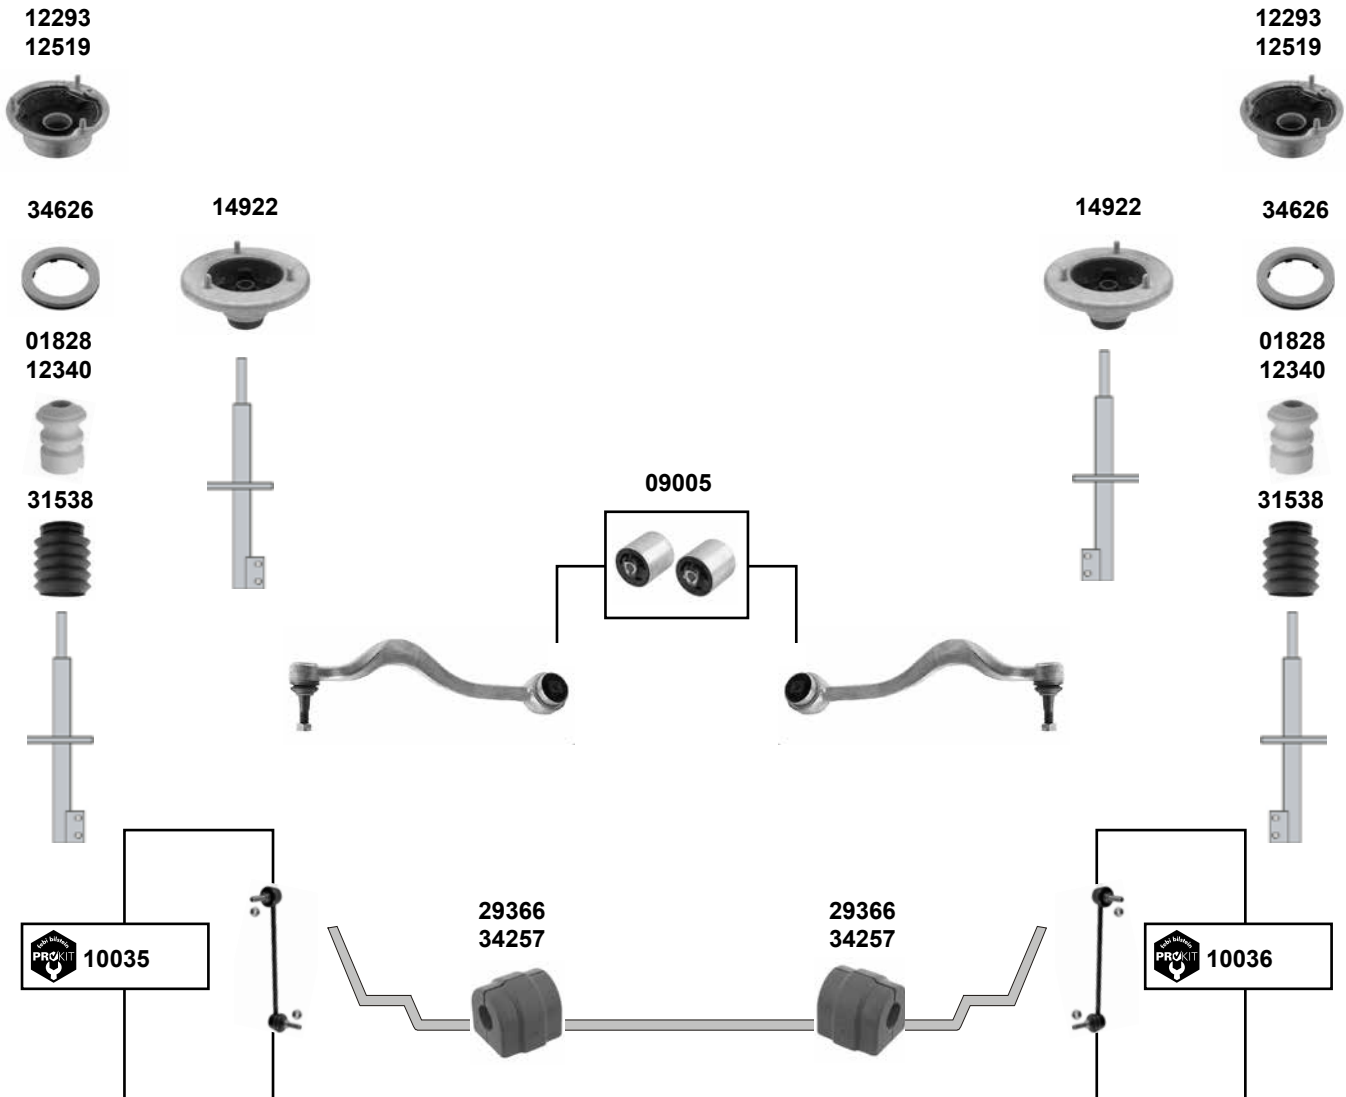

5'er (E39) 520 d → 530 i
(1995 → 2004)

	(1) Touring alle / all Limousine → Modell 10/95 (ex.) M-Tech. / EDC	(2) 520 i / 523 i / 528 i (ex.) EDC → Modell 09/97 520 d / 525 d / 530 d (ex.) EDC → Modell 09/97
	(3) 520 i / 523 i / 525 i / 528 i / 530 i 520 d / 525 d / 530 d	(4) Limousine (ex.) M-Tech. / EDC
	(6) M- Sport, Nutzlasterhöhung, Osteuropa, HD oder/or Tieflage	(5) 528 i / 530 d/i EDC

	Ref. - No.			
01828	31 33 1 124 449	Anschlagpuffer, Stoßdämpfer / buffer, shock absorber	(1)	H 85
09005	31 12 9 068 753	Rep. Satz Querlenker / rep. kit control arm	(2)	12x58x60/68
10035	31 35 1 095 661	ProKit Verbindungsstange / connecting rod		L 240
10036	31 35 1 095 662	ProKit Verbindungsstange / connecting rod		L 240
12293	31 33 1 091 709	Federbeinstützlager / suspension strut mount	(3)	
12340	31 33 1 140 140	Anschlagpuffer, Stoßdämpfer / buffer, shock absorber	Modell 10/95 → (4)	H 89
12519	31 33 6 770 568	Federbeinstützlager / suspension strut mount	09/97 → (ex.) Sport	
14922	31 33 1 091 708	Federbeinstützlager / suspension strut mount	(5) Limousine	
29366	31 35 1 093 108	Stabilisatorlager / stabilizer mount		Ø | 22,5
31538	31 33 1 091 868	Faltenbalg / bellow		H 109
34257	31 35 1 093 263	Stabilisatorlager / stabilizer mount	520 d - 530i (6)	Ø | 24
34626	31 33 1 090 612 SK	Axialrillenkugellager / axial bearing	EDC / 528i, 530 d/i