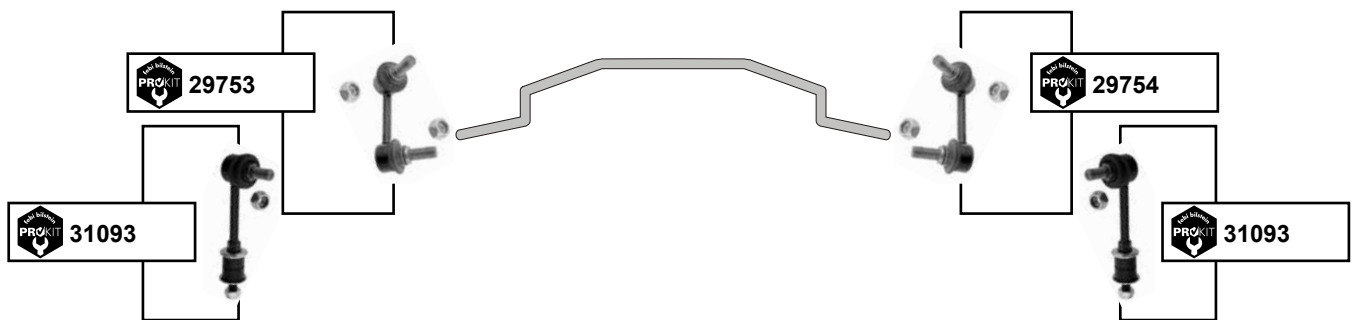

L 273,8  
L 273,8  
L 90,5

**Sorento**  
(2002 →)

29774

29774

29775

29775

Ref. - No.

<b>29753</b>	54811-3E010	ProKit Verbindungsstange / connecting rod		L 85,1
<b>29754</b>	54811-3E060	ProKit Verbindungsstange / connecting rod		L 85,1
<b>29774</b>	54602-3E100	Anschlagpuffer, Stoßdämpfer / buffer, shock absorber		H 75,5
<b>29775</b>	54602-3E100	Anschlagpuffer, Stoßdämpfer / buffer, shock absorber		H 75,5
<b>29954</b>	55580-3E000	ProKit Verbindungsstange / connecting rod		04 → L 120
<b>29955</b>	55580-3E050	ProKit Verbindungsstange / connecting rod		04 → L 120
<b>31093</b>	54810-3E000 S1	ProKit Verbindungsstange / connecting rod	→ 2004	