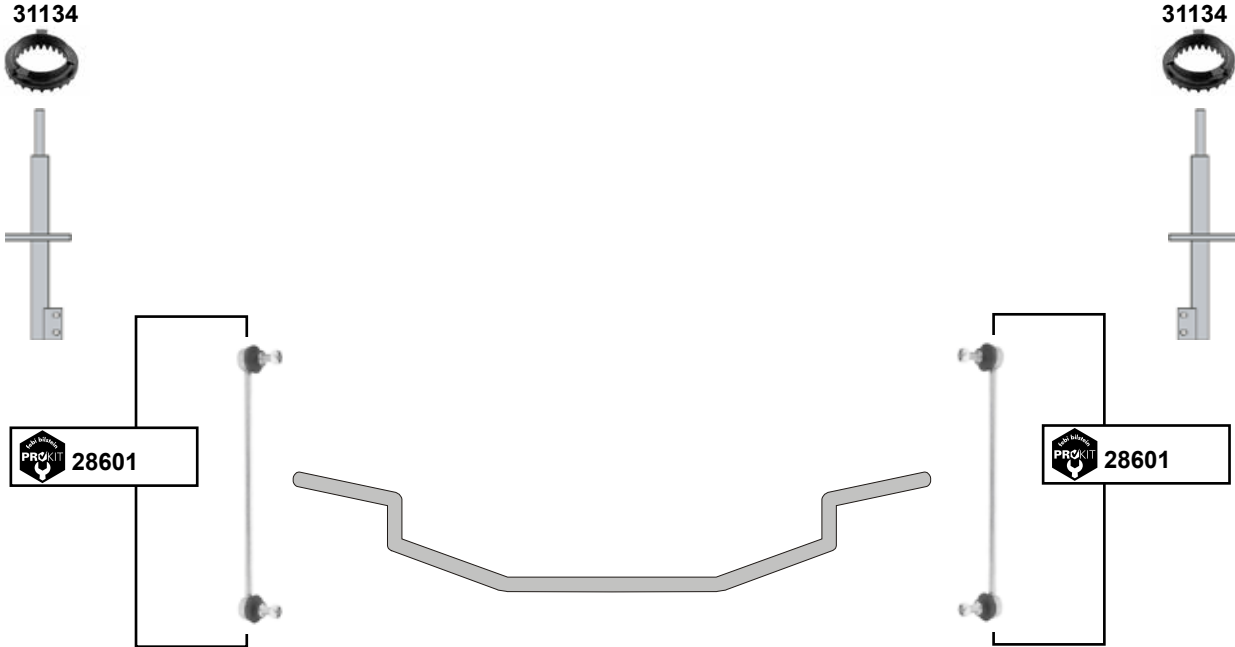

Scudo (BM 270)
(2007 →)

Sedici / Sedici MY
(2006 →)