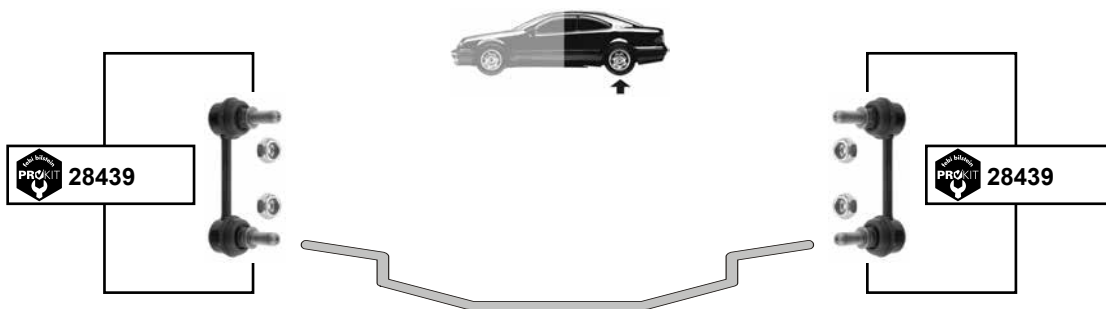

Legacy IV (B13) (2003 → 2009)

Ref. - No.

28199	20470SA000
28439	20470AE001
29375	20201AA000
29686	20420AA004

ProKit Verbindungsstange / connecting rod
ProKit Verbindungsstange / connecting rod
Querlenkerlager / control arm mount
Verbindungsstange / connecting rod

L 60
L 90,5
Ø A 38
L 67