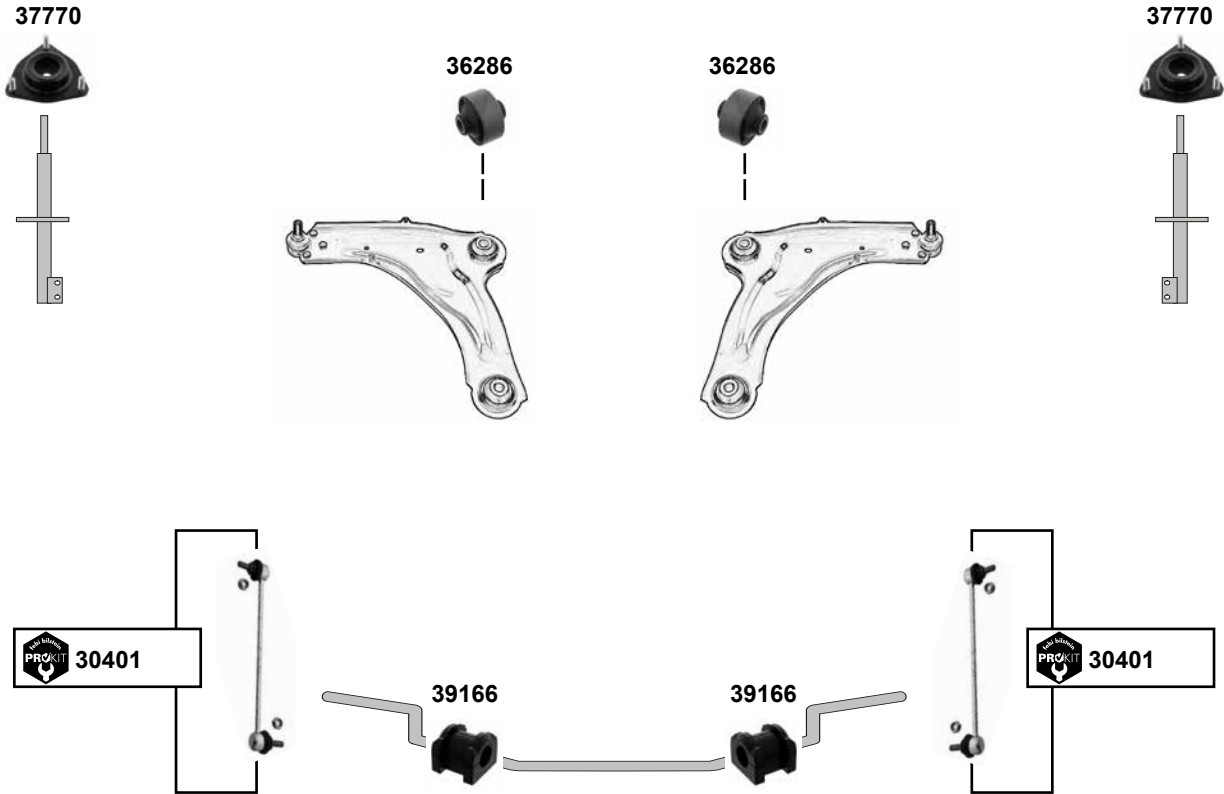

## C-Crosser (2007 →)

Ref. - No.

<b>30398</b>	5178.48	ProKit Verbindungsstange / connecting rod		L80 M10x1,5
<b>30399</b>	5178.49	ProKit Verbindungsstange / connecting rod		L80 M10x1,5
<b>30401</b>	5087.58	ProKit Verbindungsstange / connecting rod		L 265
<b>36286</b>	3523.C3	Querlenkerlager / control arm mount		Ø A 60
<b>37770</b>	5038.F8	Federbeinstützlager / suspension strut mount	→ 02/12	
<b>39166</b>	5094.C6	Stabilisatorlager / stabilizer mount		Ø I 21
<b>39181</b>	5172.58	Stabilisatorlager / stabilizer mount	(ex.) 2,0L MMC	Ø I 19,5