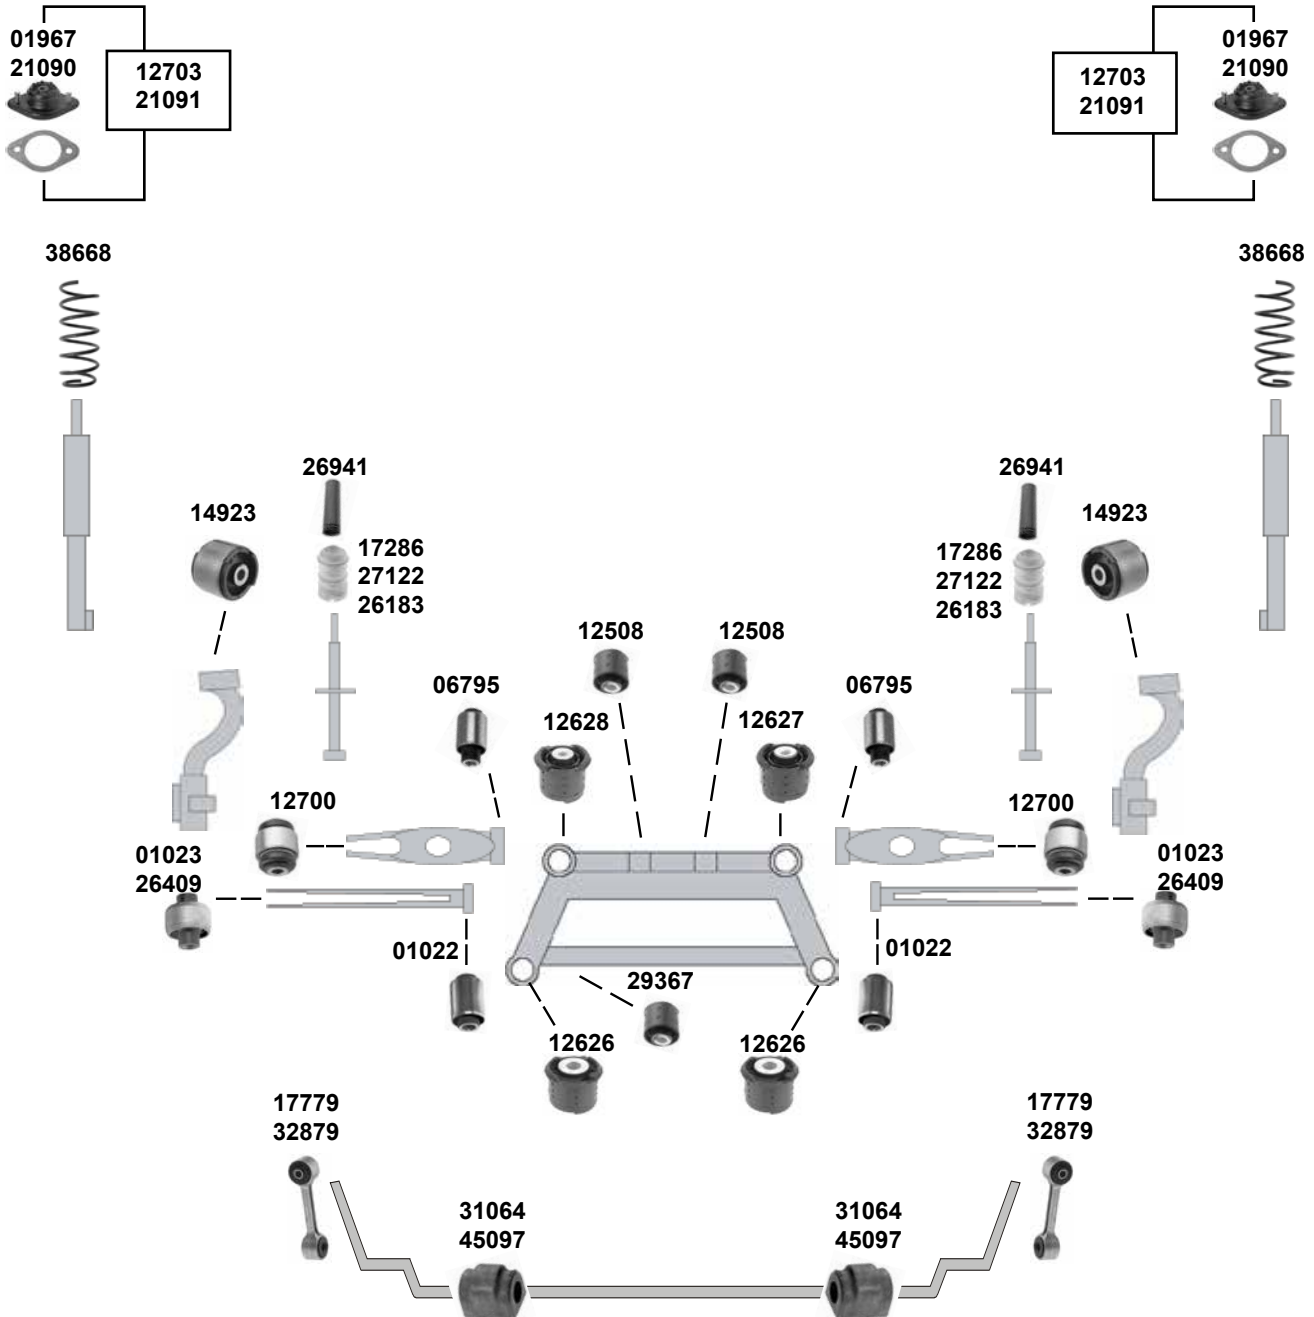

3'er (E46) 316 i → 330 i (1997 → 2005)