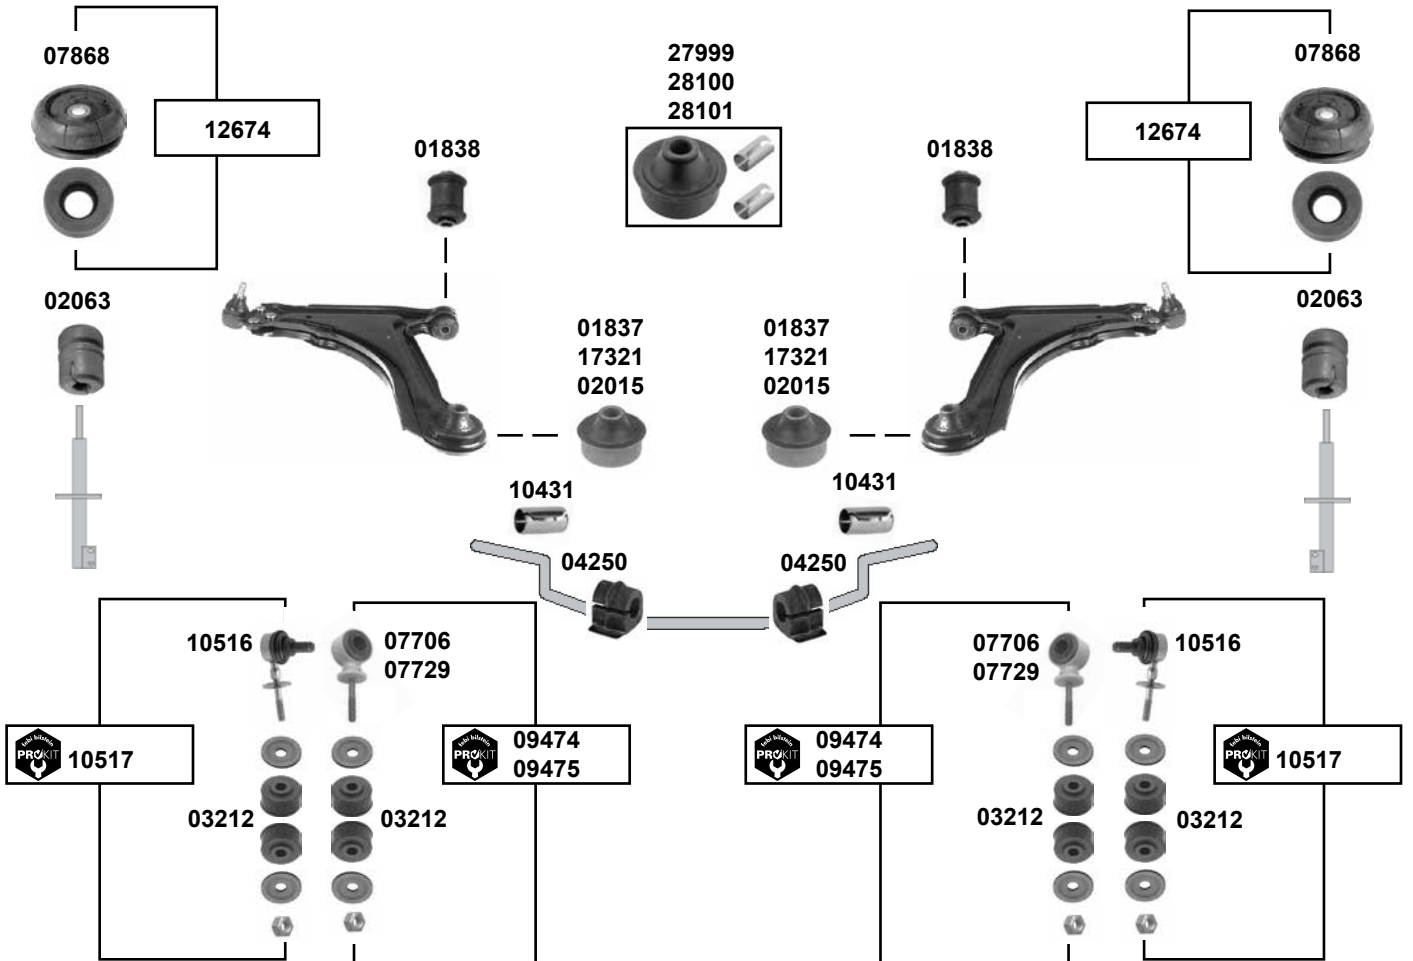

Vectra A

(1988 → 1995)

2.0 16 V → 2.5 V6

	(1) (ch.) → NV 535971 / P 1001687 / P 5004910	(3) (ch.) NV 535972 / P 1001688 / P 5004911 →
	(2) (ch.) R 75440516 / R 1049315 / R 5112257 →	(4) (ch.) → R 75440515 / R 1049314 / R 5112256

	Ref. - No.			
01837	0352 348	Querlenkerlager / control arm mount	(1)	16x60x58
01838	0352 300	Querlenkerlager / control arm mount	(1)	12x39/43,5x60
02015	0352 356	Querlenkerlager / control arm mount	(2)	16x60x58
02063	0344 411	Anschlagpuffer, Stoßdämpfer / buffer, shock absorber		H 67
03212	0350 153	Verbindungsstangenlager / connecting rod bearing		8,5x30x19
04250	0350 078	Stabilisatorlager / stabilizer mount		Ø 122
07706	0350 260	Verbindungsstange / connecting rod		
07729	0350 261	Verbindungsstange / connecting rod		
07868	0344 513	Federbeinstützlager / suspension strut mount		
09474	0350 260 S	ProKit Verbindungsstange / connecting rod		
09475	0350 261 S	ProKit Verbindungsstange / connecting rod		
10431	0353 460	Hülse / sleeve		16,3x30
10516	0350 263	Verbindungsstange / connecting rod		
10517	0350 263 S1	ProKit Verbindungsstange / connecting rod		
12674	0344 513 S1	Rep. Satz Federbeinstützlager / rep. kit suspension strut mount		
17321	0352 352	Querlenkerlager / control arm mount	(3) (4)	
27999	0352 356 S1	Querlenkerlager / control arm mount	(2) (ex.) 2.5 V6	16x60x58
28100	0352 348 S1	Querlenkerlager / control arm mount	(1) (ex.) 2.5 V6	16x60x58
28101	0352 352 S1	Querlenkerlager / control arm mount	(3) (4) (ex.) 2.5 V6