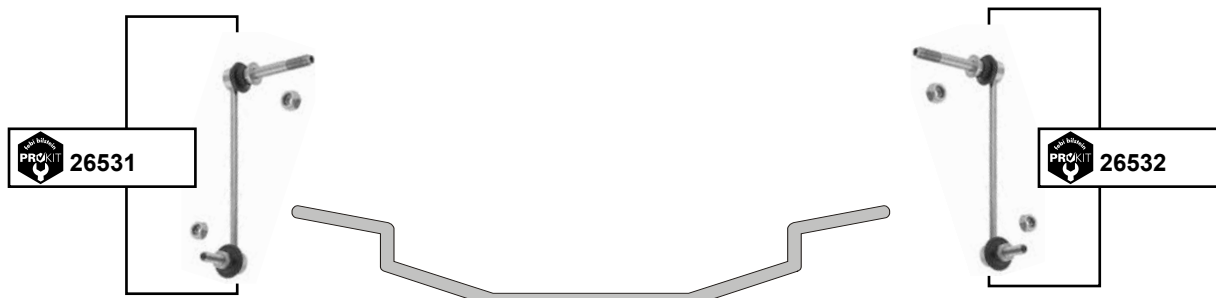

Boxster (986) (1996 → 2004)