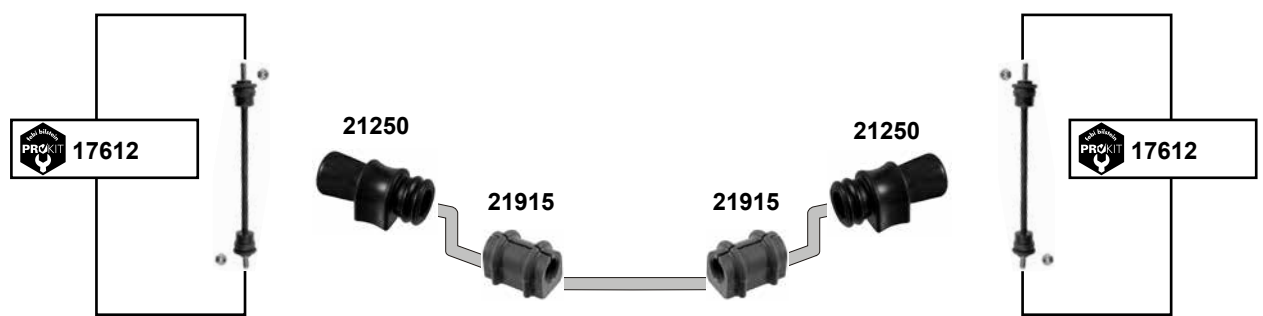

GTI

	Ref. - No.			
09057	5038.08	Federbeinstützlager / suspension strut mount	(ex.) GTI, O 05279→	
10091	5035.27	Kugellager / ball bearing		Ø A 72/100
10182	5038.52 S1	Rep. Satz Federbeinstützlager / rep. kit suspension strut mount		
11756	3523.50	Querlenkerlager / control arm mount	(ex.) GTI, O 05279→	12x34x48
11777	3523.51	Querlenkerlager / control arm mount	(ex.) GTI, O 05279→	
17612	5087.33	ProKit Verbindungsstange / connecting rod	GTI	L 300
18347	3523.52	Querlenkerlager / control arm mount	GTI, O 05990→	12x34x48
21250	5094.59	Stabilisatorlager / stabilizer mount	(ex.) GTI, O 04803→	Ø I 19
21915	5094.57	Stabilisatorlager / stabilizer mount		Ø I 21
21934	3523.53	Querlenkerlager / control arm mount	(mot.) 1.4