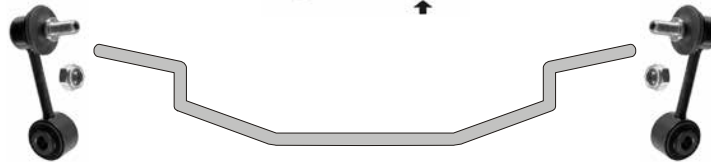

21874

21874