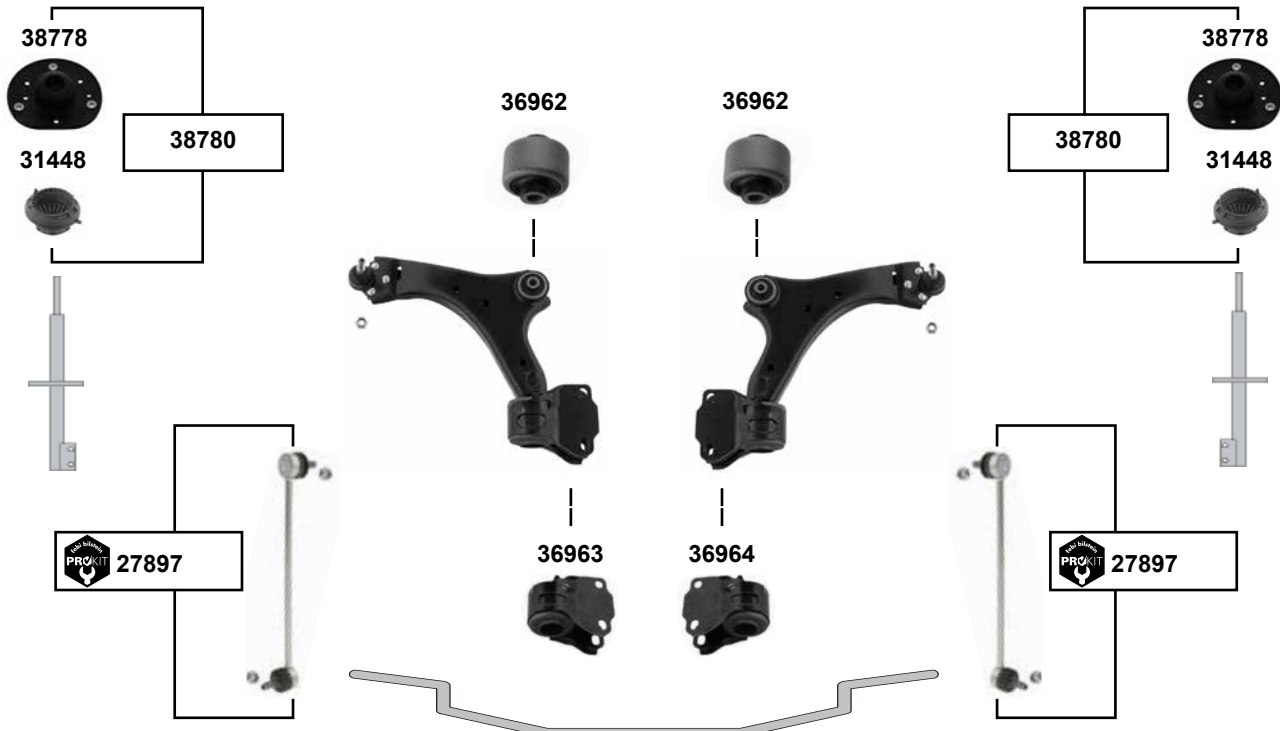

L 76,5  
Ø A 60

**V60**  
(2010 →)

(1) Staubkappensatz 31406120 mit verwenden (kein Lieferumfang) / use dust cap set 31406120 (not included in the scope of supply)  
Halteplatte beachten (verschiedene Ausführungen möglich) / pay attention to the retaining plate (various versions possible)  
(ex.) (mot.) B 6304 T5