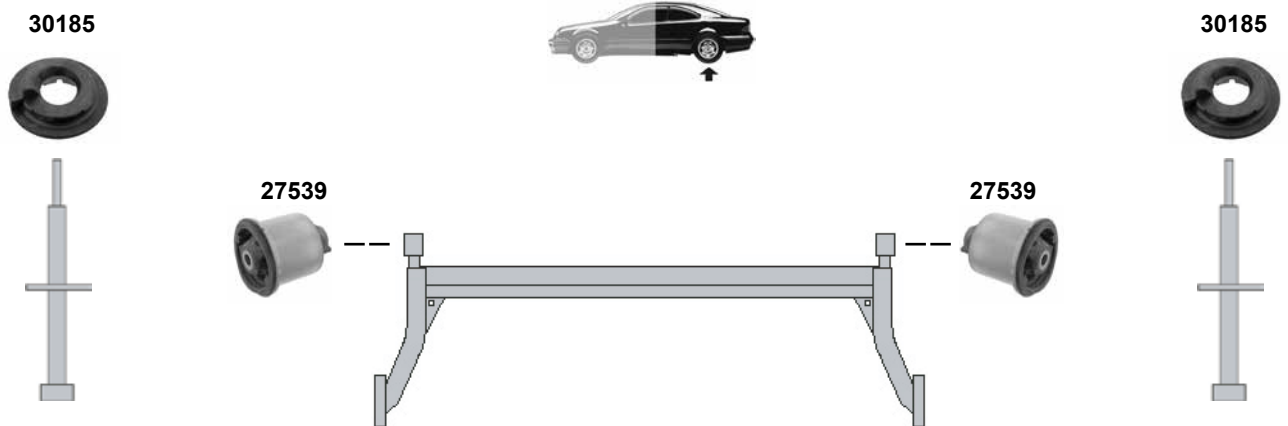

Sandero 1
(2008 → 2013)

Ref. - No.

10089	82 00 651 172	Kugellager / ball bearing	
26304	60 40 002 245	Querlenkerlager / control arm mount	H 42
26339	77 00 763 538	Schraubensatz Querlenker / screw kit control arm	
27446	60 01 547 140	Stabilisatorlager / stabilizer mount	Ø | 23
27447	60 01 547 138	Verbindungsstange / connecting rod	M8x1,25
27504	60 01 547 499	Federbeinstützlager / suspension strut mount	
27505	60 01 547 499S1	Rep. Satz Federbeinstützlager / rep. kit suspension strut mount	
27539	60 01 549 998	Achskörperlager / rear crossmember buch	Ø | 67
30185	60 01 547 495	Federunterlage / plate for spring