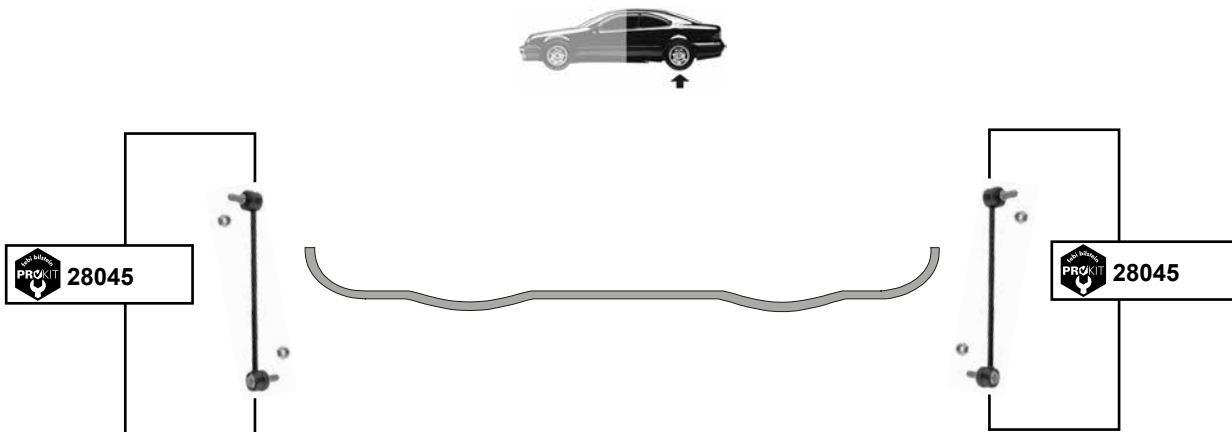

Nubira (1997 →)

	Ref. - No.			
23753	96391875	ProKit Verbindungsstange / connecting rod	99 → 03	L 262
27514	96403099	ProKit Verbindungsstange / connecting rod	07/03 → 01/05	L 271,5
27515	96403100	ProKit Verbindungsstange / connecting rod	07/03 → 01/05	L 271,5
28044	96300627	ProKit Verbindungsstange / connecting rod	→ 07/99	L 266
28045	96391876	ProKit Verbindungsstange / connecting rod	→ 2003	L 246
28695	96305974 S1	Querlenkerlager / control arm mount	→ 2003	Ø A 49
28696	96305975 S1	Querlenkerlager / control arm mount	→ 2003	Ø A 53
32492	96378346	Querlenkerlager / control arm mount	2003 → 2005	
32757	96391856	Querlenkerlager / control arm mount	2003 → 2005	Ø A 60