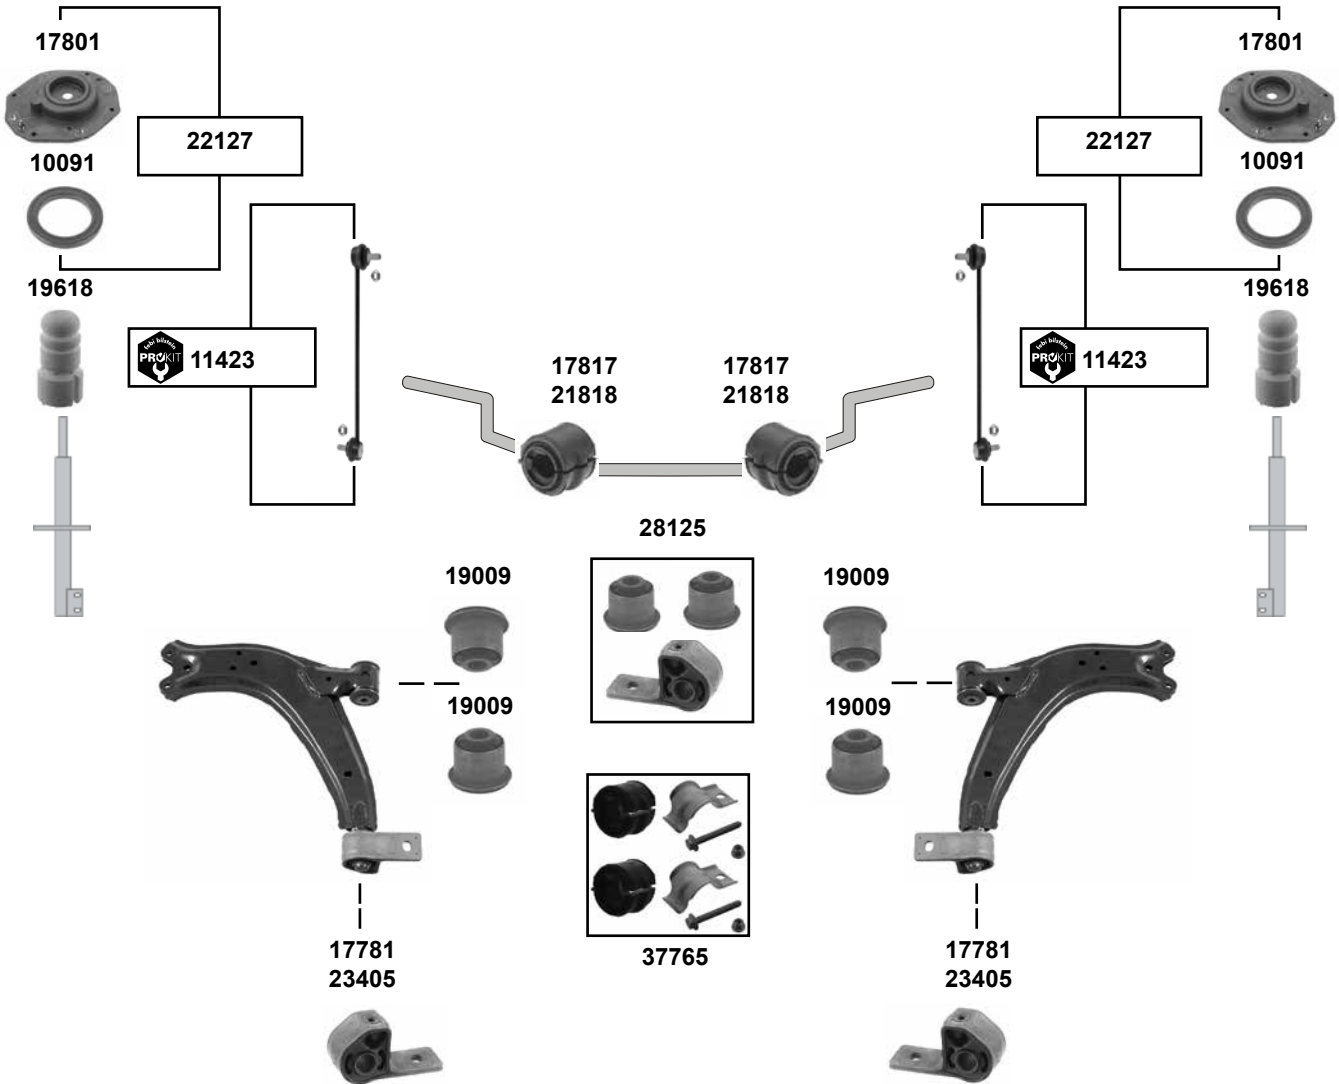

Berlingo I (1996 → 2002)

man.

(1) verstärkte Aufhängung → O 10562 // erhöhte Aufhängung Stabilisatorstange vorne D=21
Kurzlieferwagen 475, 600 normale Aufhängung Stabilisatorstange vorne D=21 (ex.) DW10TD

Ref. - No.

Ref. - No.	Description	Notes	Dimensions
10091	Kugellager / ball bearing		Ø A 72/100
11423	ProKit Verbindungsstange / connecting rod		L 300
17781	Querlenkerlager / control arm mount	(ex.) 2.0 HDI	
17801	Federbeinstützlager / suspension strut mount		
17817	Stabilisatorlager / stabilizer mount		Ø | 21
19009	Querlenkerlager / control arm mount		
19618	Anschlagpuffer, Stoßdämpfer / buffer, shock absorber	(ex.) Kastenwagen	
21818	Stabilisatorlager / stabilizer mount		Ø | 22
22127	Rep. Satz Federbeinlager / rep. kit strut mount		
23405	Querlenkerlager / control arm mount	2.0 HDI	
28125	Rep. Satz Querlenkerlager / rep. kit control arm mount	(ex.) HDI	
37765	Stabilisatorlagersatz / stabilizer mount kit	(1)