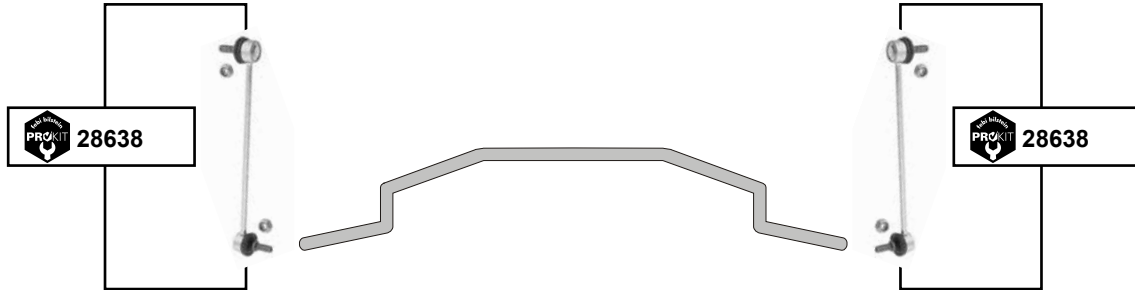

passend für / to fit

SUZUKI

**Car
Division**

SX-4
(2006 →)