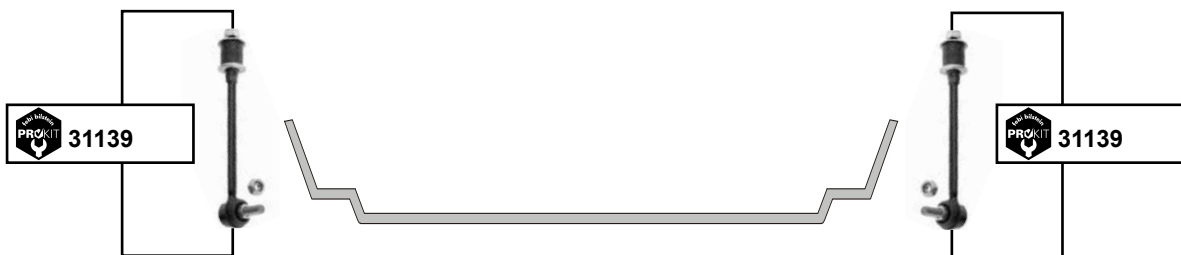

passend für / to fit

NISSAN

Car
Division

Pathfinder (R50) (1997 → 2004)

(1) 10.97 → 07.00 / 3,3 (Benzin, VG33E)
07.00 → / 3,5 (Benzin, VQ35DE)

Ref. - No.

31139 56260-0W001
32888 54618-0W001

ProKit Verbindungsstange / connecting rod
ProKit Verbindungsstange / connecting rod

(1)

L 210
L 190