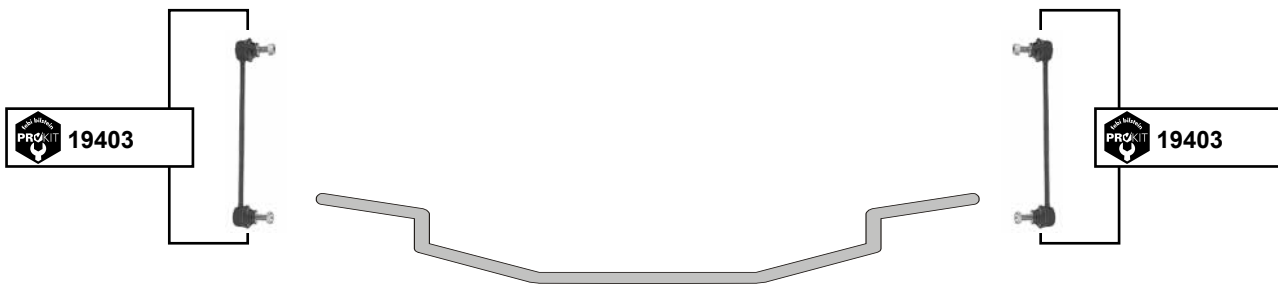

C8 (2002 →)

	Ref. - No.			
11608	5035.55	Kugellager / ball bearing		Ø A 128
11970	5038.16	Federbeinstützlager / suspension strut mount	servo	
11971	5038.17	Federbeinstützlager / suspension strut mount	man.	
11972	5031.69	Rep. Satz Federbeinstützlager / rep. kit suspension strut mount	man.	
11973	5031.68	Rep. Satz Federbeinstützlager / rep. kit suspension strut mount	servo	
19403	5087.51	ProKit Verbindungsstange / connecting rod		
31134	5031.50	Unterlage für Fahrwerksfeder / plate for suspension spring		Ø A125 / I90
36978	5033.A5	Anschlagpuffer, Stoßdämpfer / buffer, shock absorber		
37582	5038.68 S2	Federbeinstützlagersatz / suspension strut mounting kit