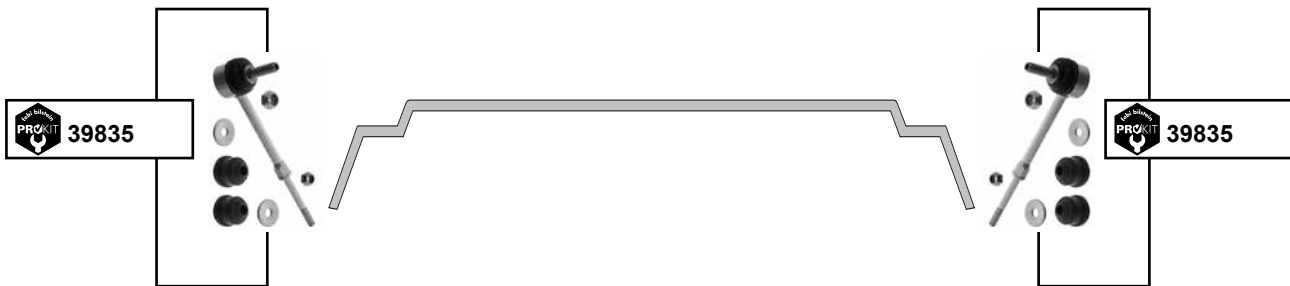

Kuga 08
(02/08 → 10/12)

Ref. - No.

33049
34248
39835

1 304 124
1 304 124 S1
1 783 320

Achskörperlager / crossmember bush
Hinterachslagersatz / rear axle bearing kit
ProKit Verbindungsstange / connecting rod

Ø A 60
L 117