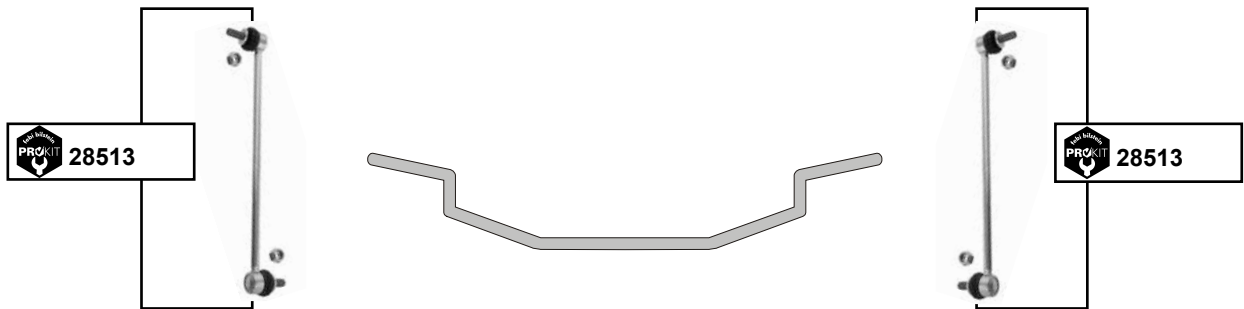

Previa (_R5_)
(2006 →)

Prius (NHW11,20)
(2000 →)