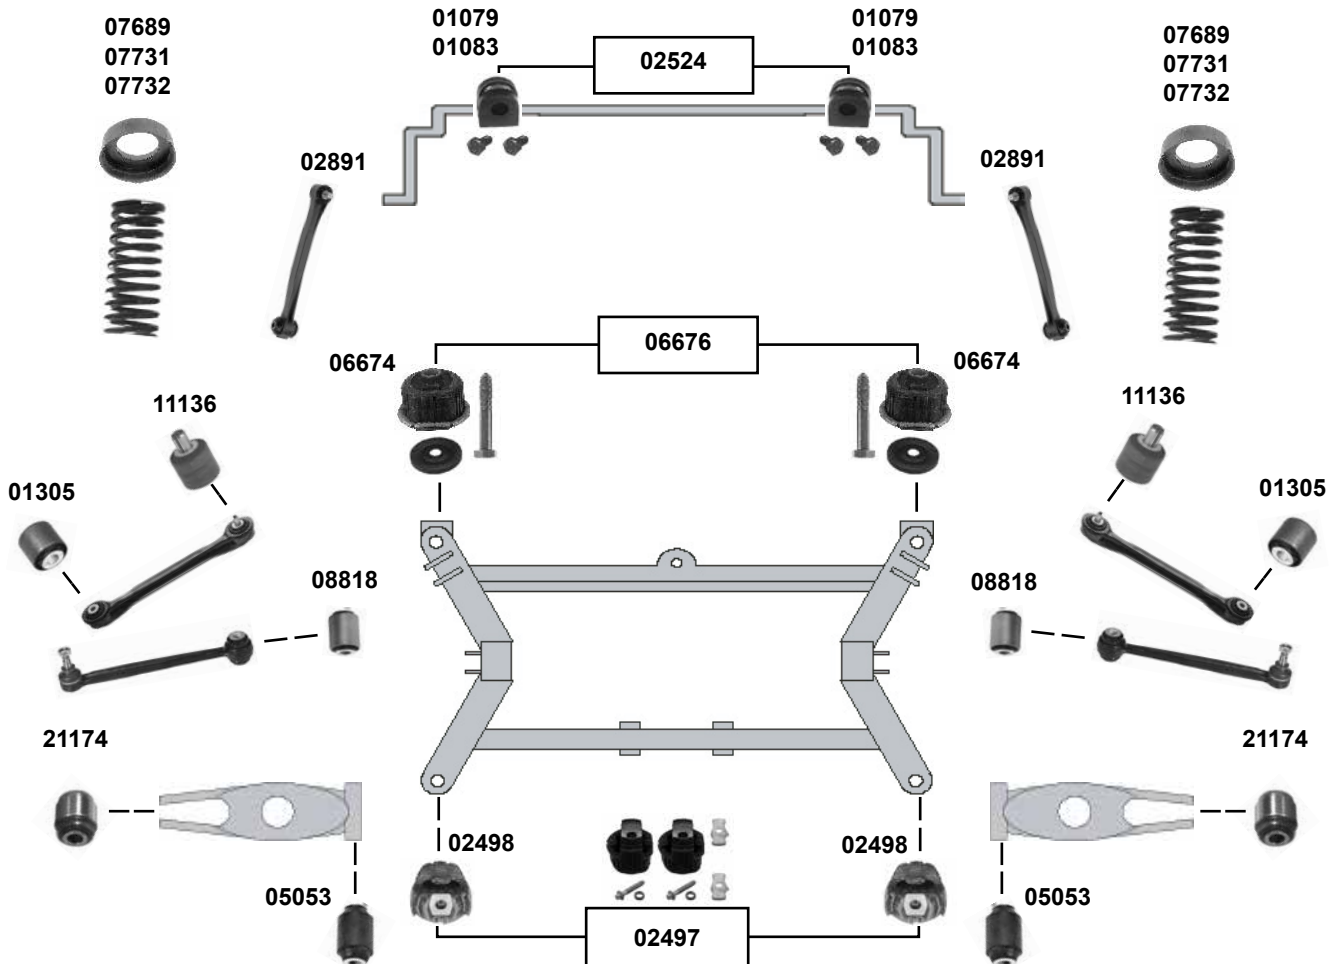

190 (BM 201)

(1983 → 1992)

190 E 2.3 → 190 E 2.6

190 D 2.5 Turbo

(ex.) Sport

	Ref. - No.			
01079	201 326 10 81	Stabilisatorlager / stabilizer mount	190 E 2.3	Ø 1 13
01083	201 326 14 81	Stabilisatorlager / stabilizer mount	190 E2.6/D2.5Turbo	Ø 1 13
01305	124 352 34 65	Schubstrebenlager / leading arm bush		12x34x38
02497	202 350 34 08	Rep. Satz Hinterachskörper / rep. kit rear subframe		
02498	202 351 08 42	Achskörperlager, Hinterachse / crossmember bush, rear axle		
02524	201 320 01 47	Rep. Satz Stabilisatorlager / rep. kit stabilizer mount	190 E 2.3	
02891	124 320 02 89	Verbindungsstange / connecting rod	(ch.) A163836/F057881 →	
05053	201 352 36 65	Querlenkerlager / control arm mount		12x35x58
06674	124 351 19 42	Achskörperlager, Hinterachse / crossmember bush, rear axle		16x61x58
06676	124 350 64 08	Rep. Satz Hinterachskörper / rep. kit rear subframe		
07689	201 325 09 44	Federunterlage, Schraubenfeder / spring seat, coil spring		H 8
07731	201 325 10 44	Federunterlage, Schraubenfeder / spring seat, coil spring		H 13
07732	201 325 11 44	Federunterlage, Schraubenfeder / spring seat, coil spring		H 18
08818	201 352 88 65	Schubstrebenlager / leading arm bush		12x31,5x43
11136	124 352 35 65	Schubstrebenlager / leading arm bush		11x36x38
21174	220 352 02 27	Querlenkerlager / control arm mount	NEW