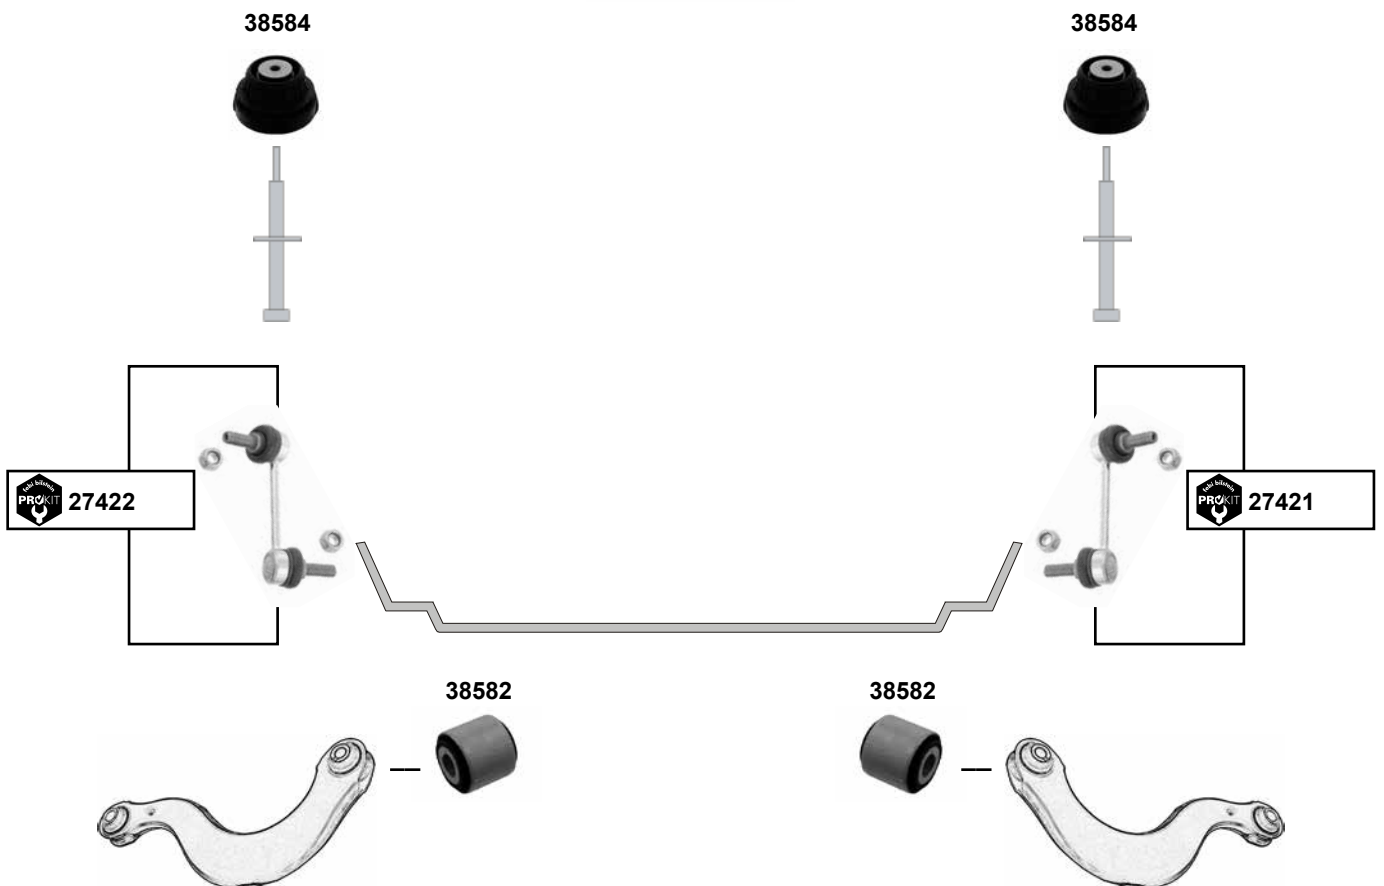

Spider Nuovo (939) (2006 → 2010)

Ref. - No.

27421	51795704	ProKit Verbindungsstange / connecting rod		L 116
27422	51795703	ProKit Verbindungsstange / connecting rod		L 116
29399	50704361	ProKit Verbindungsstange / connecting rod		L 102
29400	50704362	ProKit Verbindungsstange / connecting rod		L 102
38582	51795575 S1	Querlenkerlager / control arm mount	→ 10	Ø A 47
38584	50515203	Federbeinstützlager / suspension strut mount	→ 10