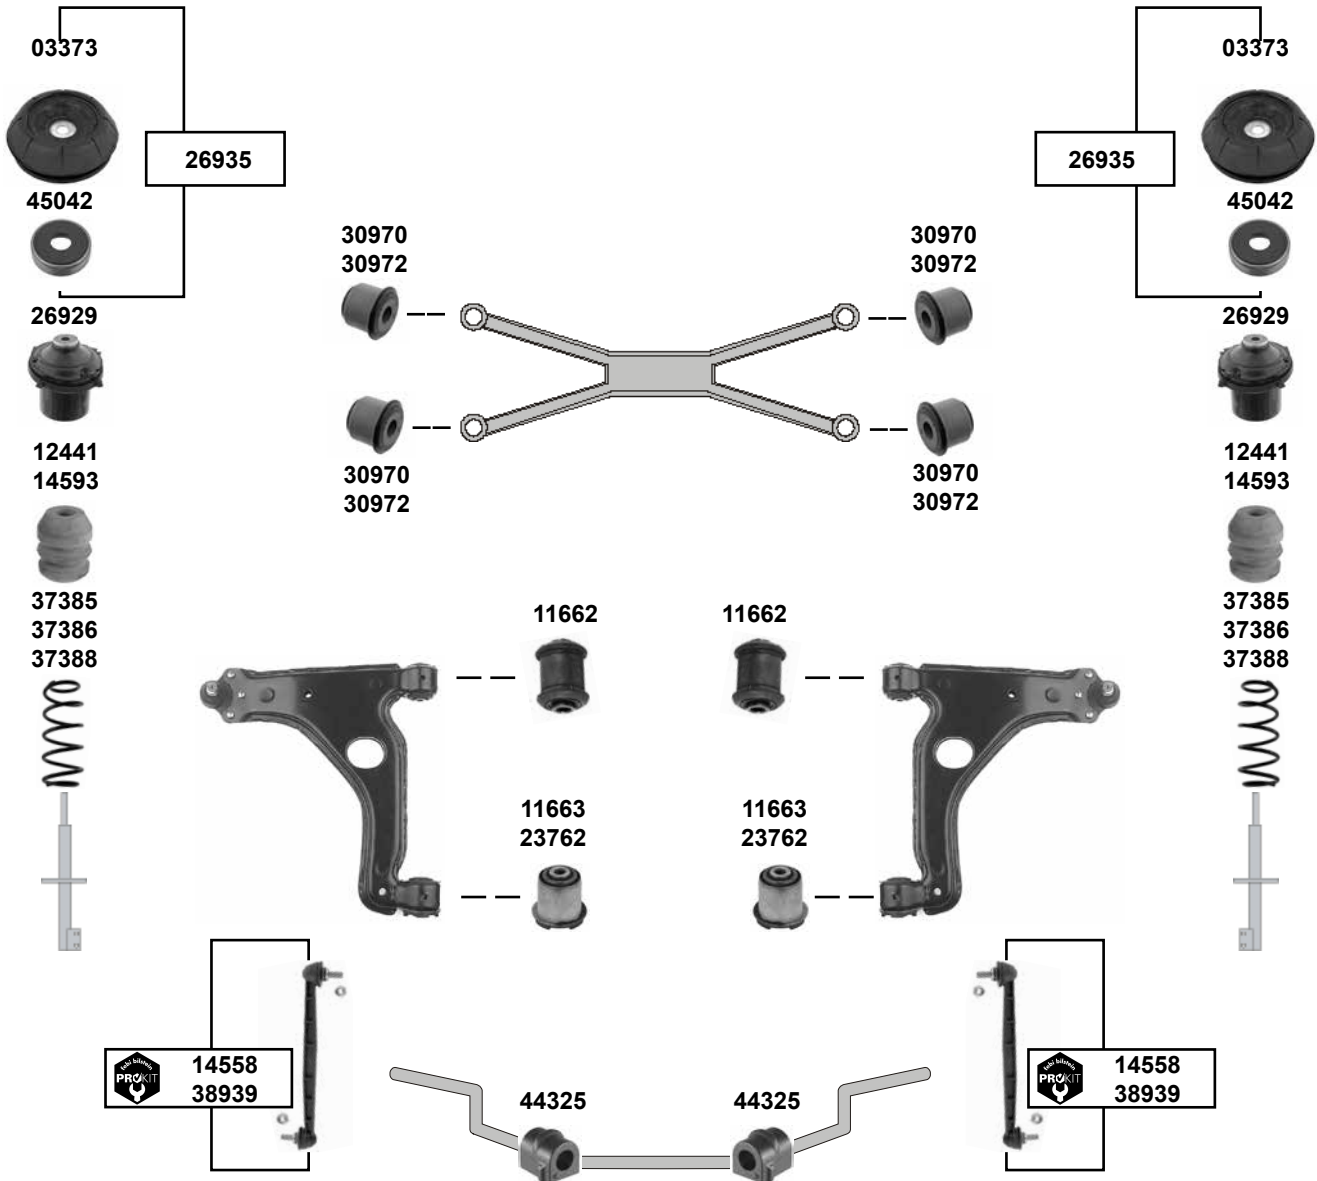

Zafira Mk I (1998 → 2005)