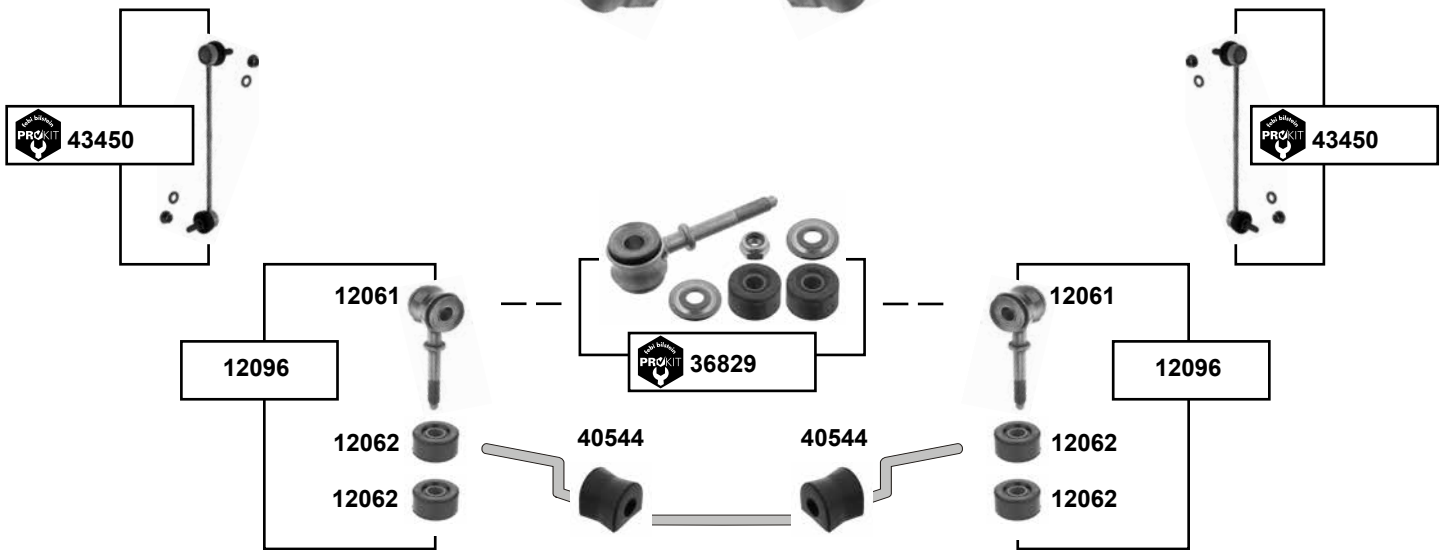

Spider (BM 916S) (1995 → 2005)

	Ref. - No.			
12061	60570627	Verbindungsstange / connecting rod		L 100
12062	7601642	Gummilager / rubber mount		
12096	60570627 S1	Rep. Satz Verbindungsstange / rep. kit connecting rod		M10x1,25
36159	51842925 S2	Querlenkerlager / control arm mount	07→	
36160	50708721	Querlenkerlager / control arm mount	07→	
36161	50708722	Querlenkerlager / control arm mount	07→	
36162	51842925 S1	Querlenkerlager / control arm mount	07→	
36829	60570627 S2	ProKit Verbindungsstange / connecting rod		M10x1,25
40544	82412746	Stabilisatorlager / stabilizer mount	1,8 / 2,0 / 3,0 141kW	Ø I 18
43450	60614514	ProKit Verbindungsstange / connecting rod	1,8 / 2,0 / 3,0 141kW