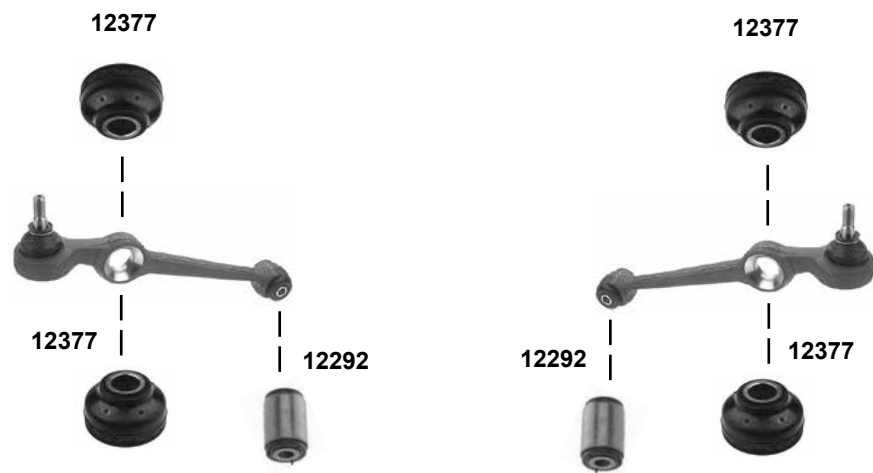

Uno (BM 146)
(1984 → 1993)