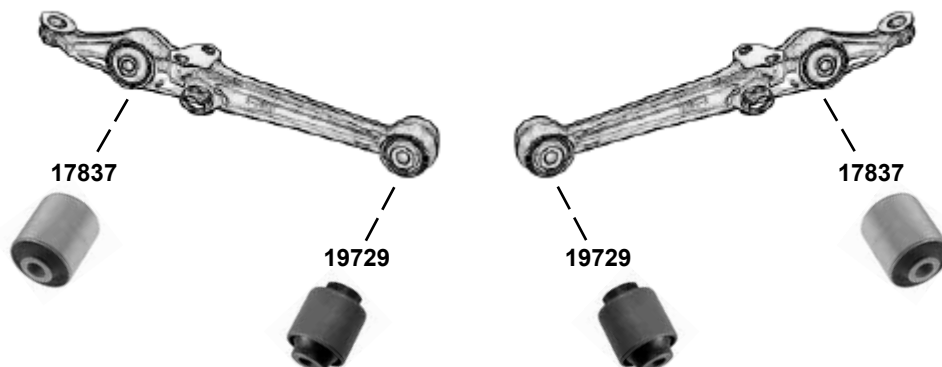

Civic Coupé (EJ / EK / EM) (1994 → 2005)

17111

17111

Ref. - No.

Ref. - No.	Part Description	Notes	Dimensions
17111	51631-SB0-004 S1	Rep. Satz Federbeinstützlager / rep. kit suspension strut mount	
17837	51810-SH3-004	Querlenkerlager / control arm mount	→ 95
19686	51320-S04-003	ProKit Verbindungsstange / connecting rod	(ex.) Typ EM
19729	51392-SR3-024	Querlenkerlager / control arm mount	→ 95
24949	51320-S5A-003	ProKit Verbindungsstange / connecting rod	Typ EM
24950	51321-S5A-003	ProKit Verbindungsstange / connecting rod	Typ EM