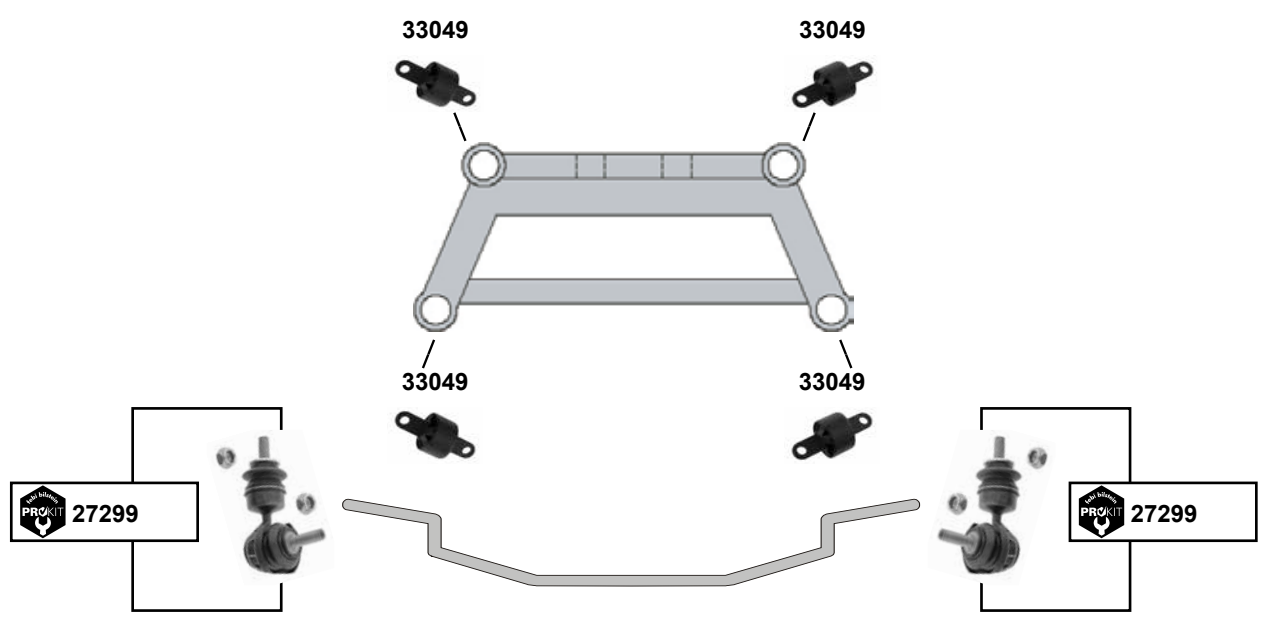

C30 / C70 II
(2005 →)

Ref. - No.

27299 30714466
33049 30666821

ProKit Verbindungsstange / connecting rod
Achskörperlager / crossmember bush

L 76,5
Ø A 60