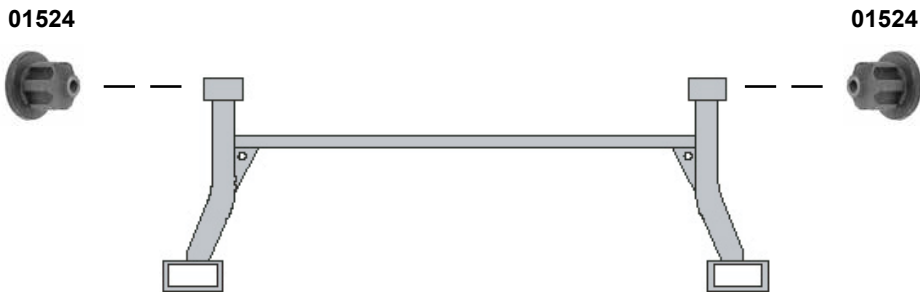

50 (86)
(1975 → 1978)

	Ref. - No.			
01524	861 511 271	Hinterachslager / rear axle bearing		10x44x54
02542	861 412 135	Schutzkappe, Stoßdämpfer / protective cap, shock absorber		
02757	867 411 313	Stabilisatorlager / stabilizer mount		Ø | 16,5
04519	871 412 323 A	Federbeinstützlager / suspension strut mount		Ø | 11
05492	871 412 323 A S	Rep. Satz Federbeinstützlager/ rep. kit suspension strut mount		
07411	861 412 131	Anschlagpuffer, Stoßdämpfer / buffer, shock absorber		Ø | 16,5
07701	861 407 183	Querlenkerlager / control arm mount		12x34/40x44,5