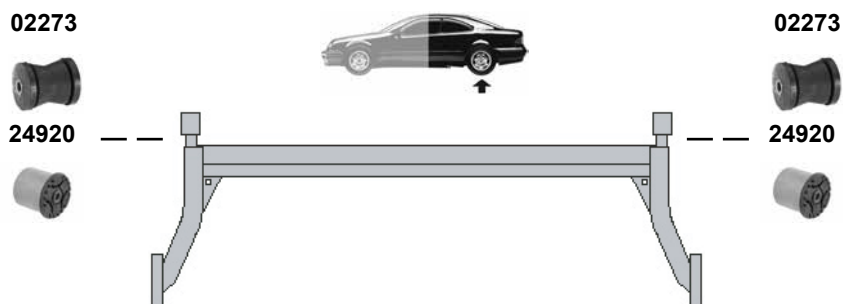

Corso Mk I
(1993 → 2001)

(1) (ch.) → V 3023597, V 4166925, V 6066279

Ref. - No.

02008	90445097	Querlenkerlager / control arm mount	
02273	90217845	Hinterachslager / rear axle bearing	
03098	90222270	Anschlagpuffer, Stoßdämpfer / buffer, shock absorber	H 54
03099	90289542	Anschlagpuffer, Stoßdämpfer / buffer, shock absorber	H 40
08156	90445098	Zugstrebenlager / tie arm bush	(1) 14x36/50x40
08176	90445207	Federbeinstützlager / suspension strut mount	
15620	90447946	Stabilisatorlager / stabilizer mount	Ø | 21,5
17186	90445207 S3	Rep. Satz Federbeinstützlager / rep. kit suspension strut mount	
19101	90445100	Halter / retainer	(1)
19102	90445101	Halter / retainer	(1)
24920	24443815	Hinterachslager / rear axle bearing	65x59x10
36357	90222170	Schützhülle, Vordreackse / protection for shock absorber	H 165
45042	90468618 SK	Kugellager / ball bearing