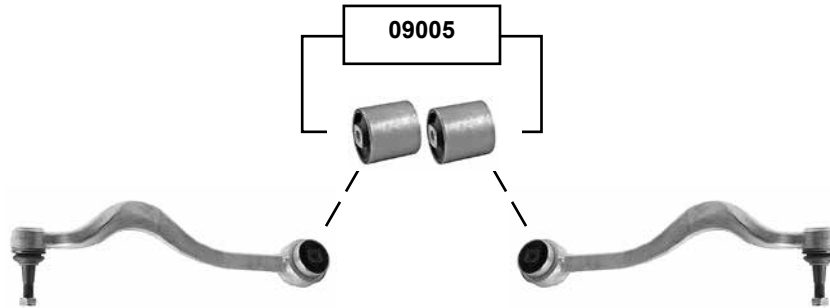

Z8 (E52)
(1998 → 2003)

oben / upper

34626

09005