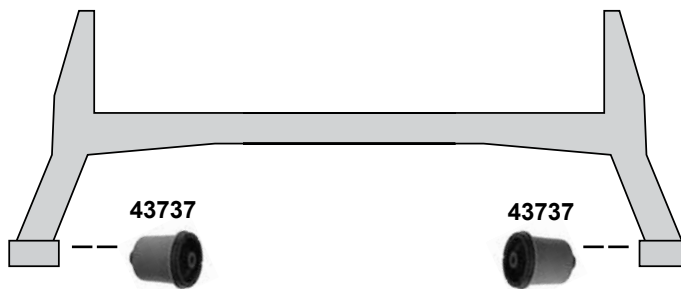

Punto Nuova MY (199)
(2012 →)

	Ref. - No.			
36815	51803172		→ 13 / (ex.) 1,2	
36816	51803173		→ 13 / (ex.) 1,2	
37354	55701902		1,2	
37355	55701901		1,2	
38177	51803172 S1		→ 13 / (ex.) 1,2	
38178	51803173 S1		→ 13 / (ex.) 1,2	
38308	5052 1707			
38360	50521707 S1			
43737	51804551