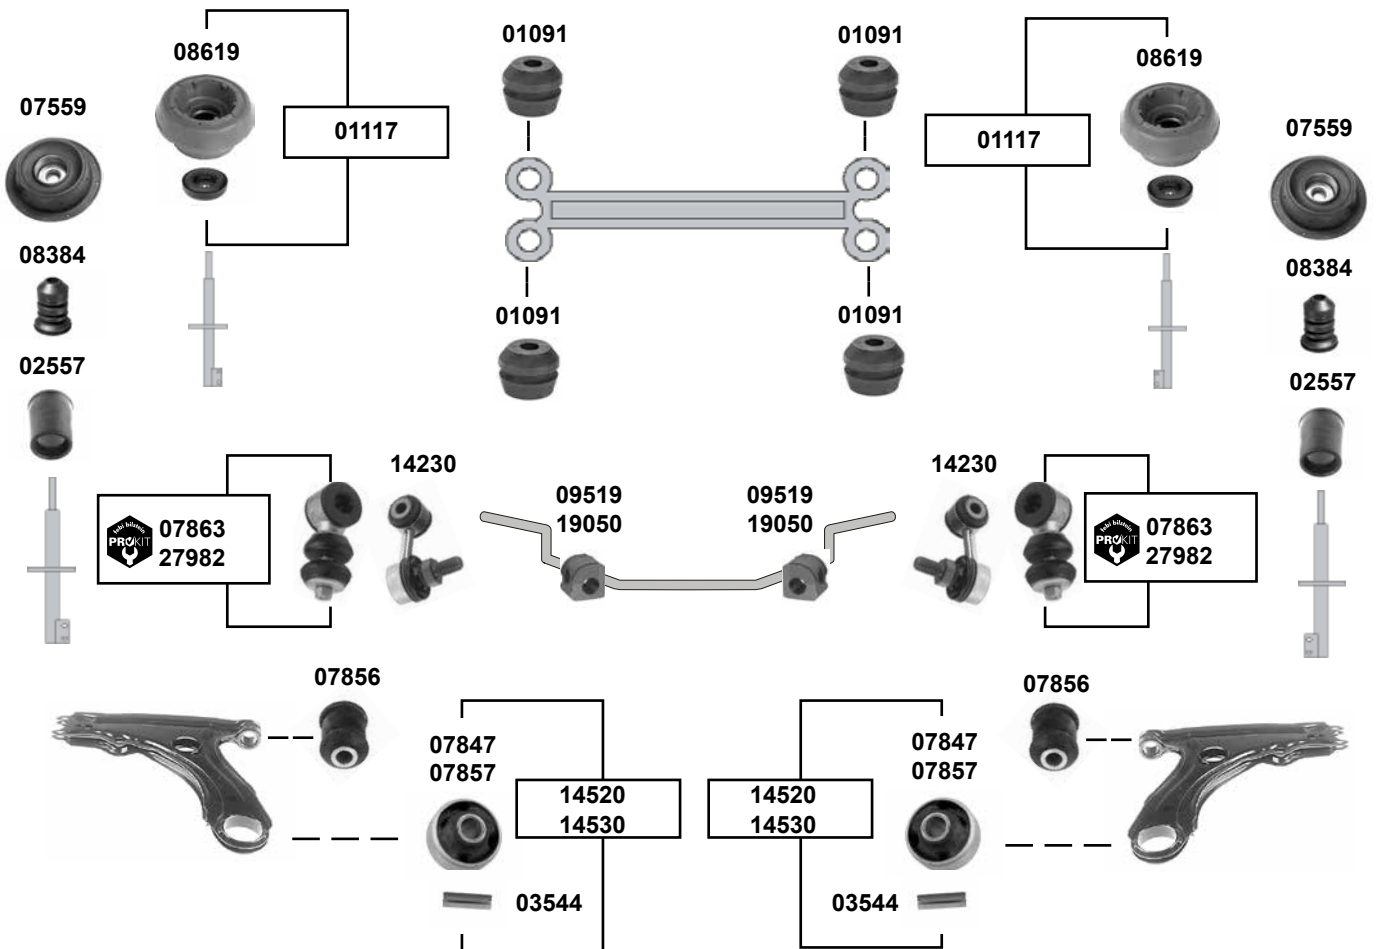

Toledo (1L)
(1991 → 1999)

(1)	(ch.) 1L-TR000 001 →	(4)	(ch.) → 1L-ZD-320000 1,6 / 1,8 / 2,0 (ex. 16V) 1,9 D / 1,9 TD
(2)	Modell 91 → 96 1,6 / 1,8 / 2,0 (ex. 16V) 1,9 D / 1,9 TD	(5)	(ch.) → 1L-VR-025500 alle / all (ch.) 1L-VR-025501 → 1,6 (55KW) / 1,8 1,9 D / 1,9 TD
(3)	(ch.) 1L-VR-025501 → 1,6 (74kw) / 2,0 16 V 1,9 TDI		

	Ref. - No.			
01091	191 199 233	Motorträgerlager / engine mounting bush	Ø A 24 H39,5	
01117	357 412 331 A S1	Rep. Satz Federbeinstützlager / rep. kit suspension strut mount	(1)	
02557	357 412 135	Schutzkappe, Stoßdämpfer / protective cap, shock absorber	(2)	
03544	191 407 190 A	Hülse / sleeve		50x17
07559	191 412 329	Federbeinstützlager / suspension strut mount	(2)	Ø | 14
07847	191 407 181 E	Querlenkerlager / control arm mount	NEW	17x60x41
07856	357 407 182	Querlenkerlager / control arm mount	(ex.) 2,0 16 V	12x33x54
07857	191 407 181 B	Querlenkerlager / control arm mount	OLD	17x60x41
07863	191 411 315 B S	ProKit Verbindungsstange / connecting rod	(4)	
08384	357 412 303 E	Anschlagpuffer, Stoßdämpfer / buffer, shock absorber	(2)	Ø | 18,5 H 84
08619	357 412 331 A	Federbeinstützlager / suspension strut mount	(1)	
09519	191 411 314	Stabilisatorlager / stabilizer mount	(5)	Ø | 17
14230	535 411 315	Verbindungsstange / connecting rod	2,0 16 V	
14520	191 407 181 B S	Querlenkerlager / control arm mount	OLD	
14530	191 407 181 E S	Querlenkerlager / control arm mount	NEW	
19050	1H0 411 314	Stabilisatorlager / stabilizer mount	(3)	Ø | 19
27982	6K0 411 315 S1	ProKit Verbindungsstange / connecting rod	(ch.) 1L-R-025501 →	Ø | 16,5