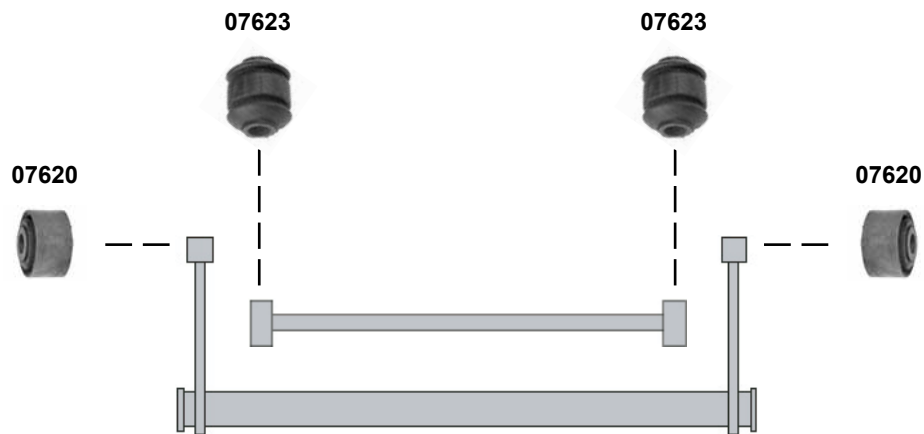

Coupé (85)
(1981 → 1988)