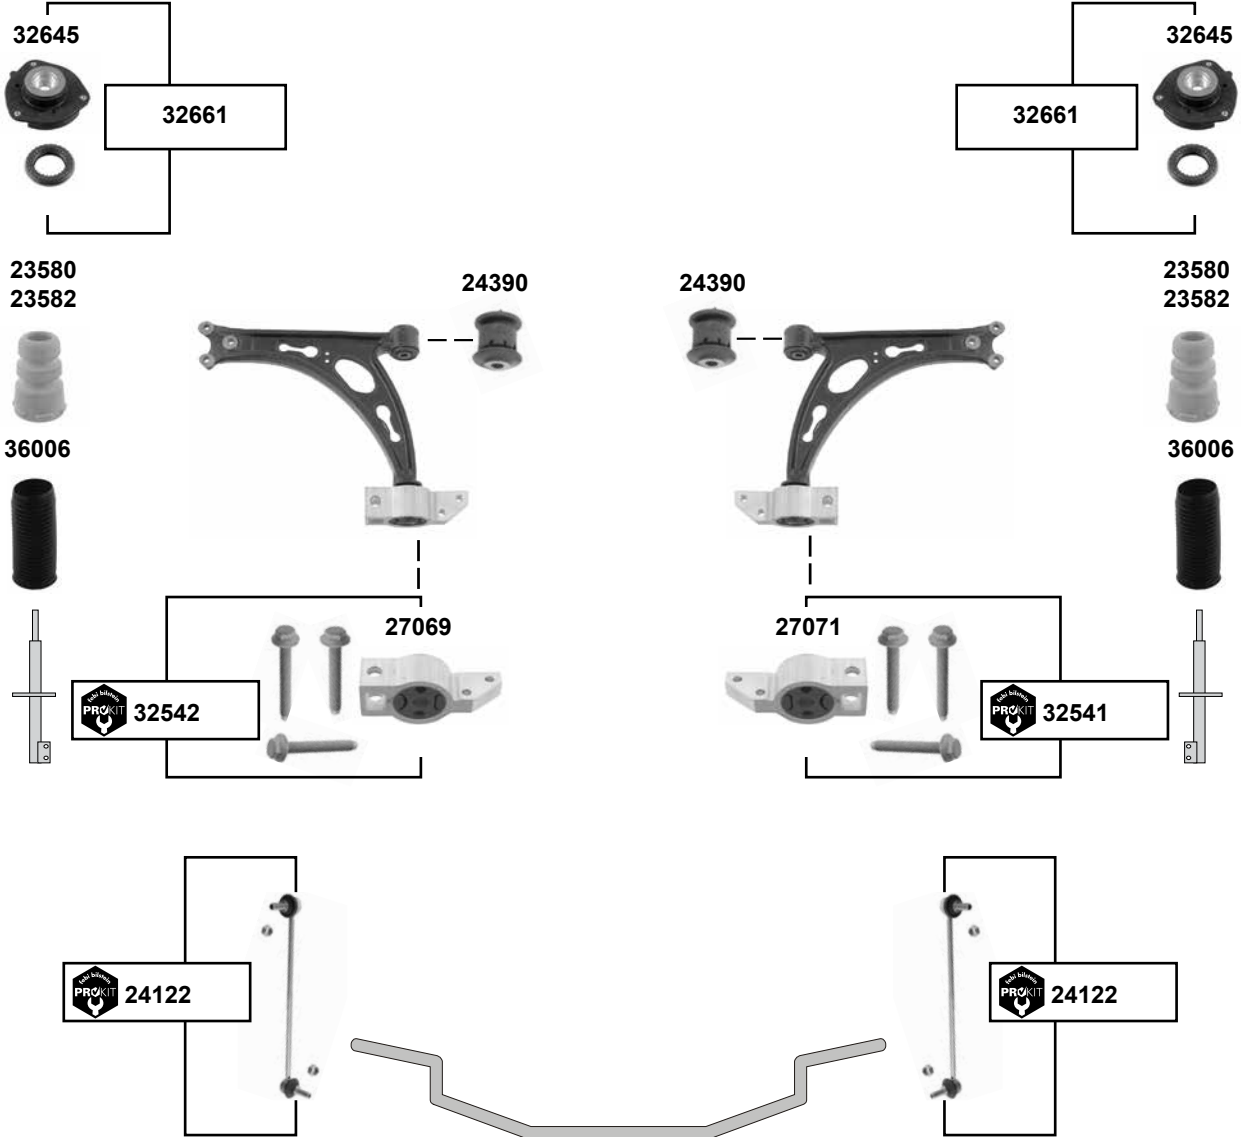

**A3 Cabrio (8P)**  
(2008 →)

- (1) Fahrzeuge mit automatisch, dynamischer Leuchtweitenverstellung / Vehicles with automatic + dynamic light levelling system
- (2) PR-G26  
PR-G27, **Sport**

	Ref. - No.			
<b>23580</b>	1K0 412 303 T	Anschlagpuffer, Stoßdämpfer / buffer, shock absorber		H 86
<b>23582</b>	1K0 412 303 P	Anschlagpuffer, Stoßdämpfer / buffer, shock absorber	(2)	H 85
<b>24122</b>	1K0 411 315 P	ProKit Verbindungsstange / connecting rod		
<b>24390</b>	1K0 407 182	Querlenkerlager / control arm mount		Ø A H54
<b>27069</b>	1K0 199 231 G	Querlenkerlager / control arm mount		
<b>27071</b>	1K0 199 232 G	Querlenkerlager / control arm mount		
<b>32541</b>	1K0 199 232 J S1	ProKit Querlenkerlagersatz / control arm mounting kit	(1)	
<b>32542</b>	1K0 199 231 J S1	ProKit Querlenkerlagersatz / control arm mounting kit	(1)	
<b>32645</b>	8J0 412 331	Federbeinstützlager / suspension strut mount		
<b>32661</b>	8J0 412 331 S1	Rep. Satz Federbeinstützlager / rep. kit suspension strut mount		
<b>36006</b>	6N0 413 175 A	Faltenbalg, Stoßdämpfer / bellows, shock absorber		Ø A 68/80