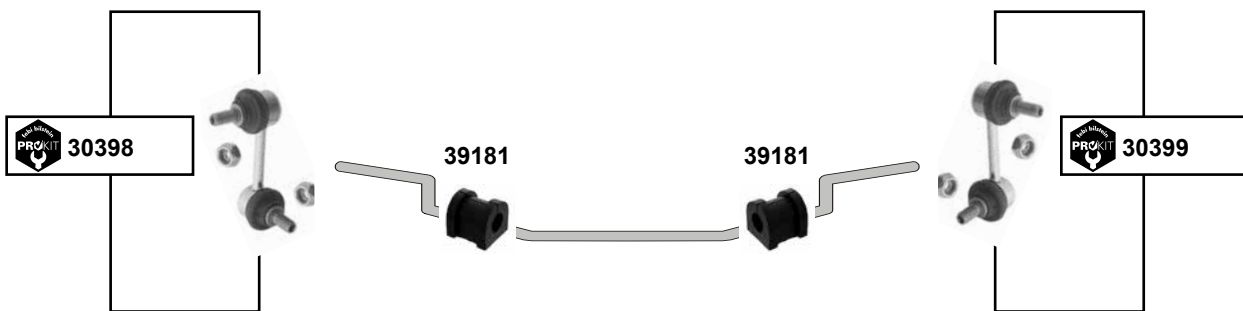

## C-Crosser (2007 →)

Ref. - No.

<b>30398</b>	5178.48	ProKit Verbindungsstange / connecting rod		L80 M10x1,5
<b>30399</b>	5178.49	ProKit Verbindungsstange / connecting rod		L80 M10x1,5
<b>30401</b>	5087.58	ProKit Verbindungsstange / connecting rod		L 265
<b>36286</b>	3523.C3	Querlenkerlager / control arm mount		Ø A 60
<b>37770</b>	5038.F8	Federbeinstützlager / suspension strut mount	→ 02/12	
<b>39166</b>	5094.C6	Stabilisatorlager / stabilizer mount		Ø I 21
<b>39181</b>	5172.58	Stabilisatorlager / stabilizer mount	(ex.) 2,0L MMC	Ø I 19,5