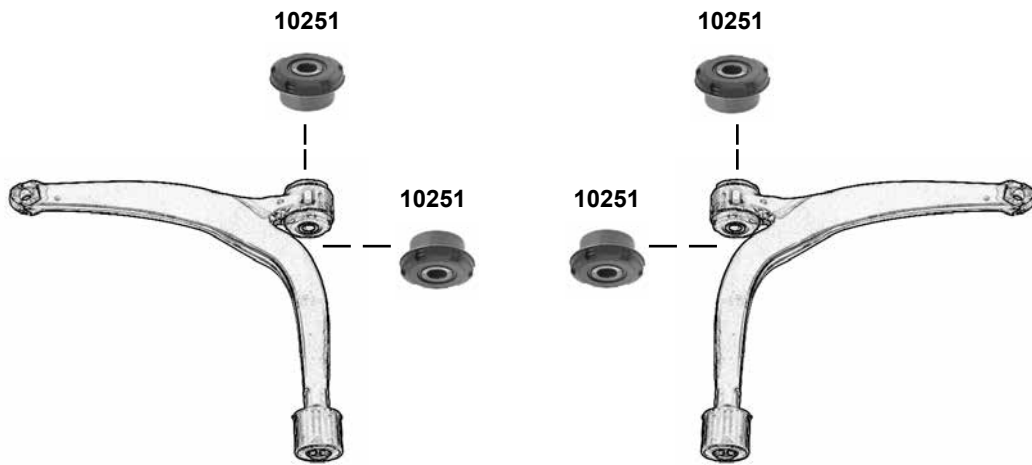

XM
(1989 → 2000)