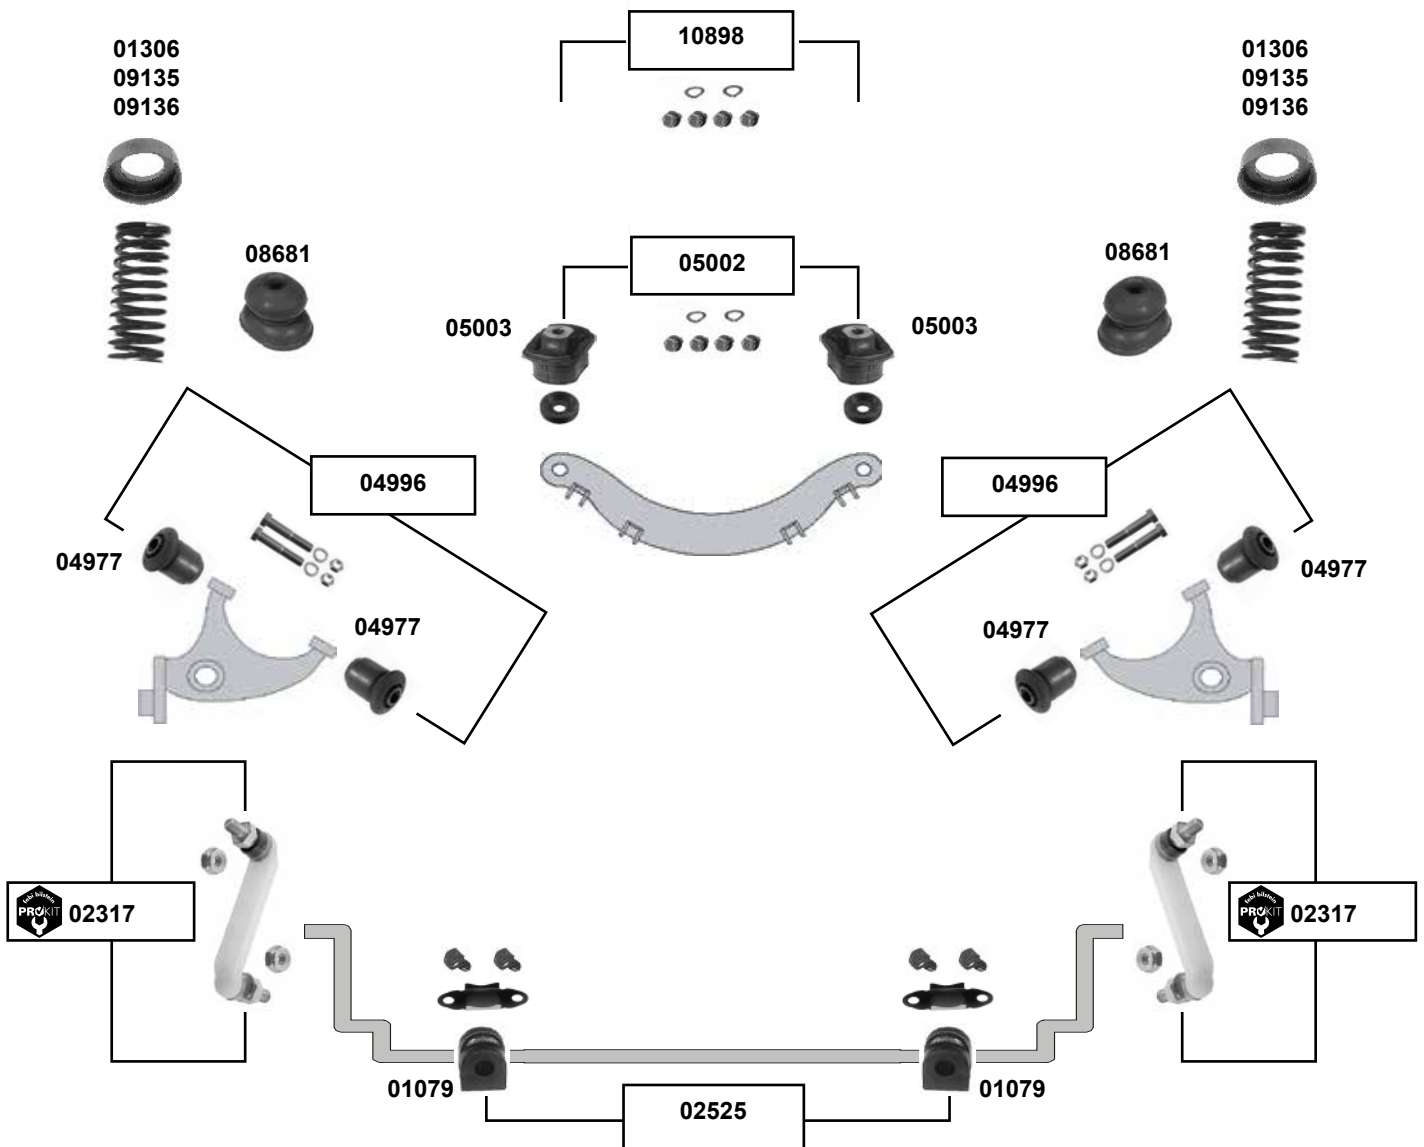

BM 123 (T - Modell) (1976 → 1985)

(1) 200 T / 230 TE / 240 TD / 300 TD / 300 TD Turbo

Ref. - No.

Ref. - No.	Description	Dimensions
01079	Stabilisatorlager / stabilizer mount	Ø I 13
01306	Federunterlage, Schraubenfeder / spring seat, coil spring	H 19
02317	ProKit Verbindungsstange / connecting rod	
02525	Rep. Satz Stabilisator / rep. kit stabilizer	
04977	Schräglenkerlager / semi-trailing arm bush	16x54x65
04996	Rep. Satz Schräglenker / rep. kit semi-trailing arm	
05002	Rep. Satz Hinterachskörper / rep. kit rear subframe	(1)
05003	Achskörperlager, Hinterachse / crossmember bush, rear axle	16x85x65
08681	Anschlagpuffer, Stoßdämpfer / buffer, shock absorber	H 63
09135	Federunterlage, Schraubenfeder / spring seat, coil spring	H 9,5
09136	Federunterlage, Schraubenfeder / spring seat, coil spring	H 14
10898	Achskörperlagersatz / axle beam mounting kit