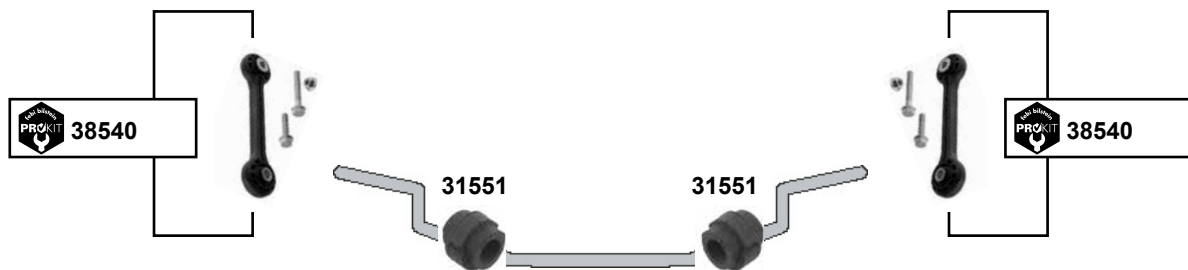

30218  
38547

30218  
38547

**A4 (8K) / A5 (8T) / Coupe**  
(2008 →) (2008 →)

<b>(1) Modell:</b> A4 / S4 / avant / quattro A5 Coupe / S5 Coupe A4 allroad quattro 10 →	<b>(2)</b> A4: PR-1BE A5: PR-K8C, PR-1BA, PR-1BE, PR-1BV PR-2MS / PR-1BD A5 Sportback: PR-K8R, PR-1BA, PR-1BE, PR-1BD
<b>(3)</b> A4: PR-1BA, PR-1BR A5: PR-K8R, PR1BB	<b>(4)</b> A4: PR-1BV, → 11/2009, PR-1BL A5 Coupe: → 11/2009, PR-K8C, PR-1BL A5 Sportback: PR-K8R, PR-1BV
<b>(5)</b> A4 (8K) (ch.) 8K-9A160 292 → / (ch.) 8K-9N038 891 → / (ch.) 8K-9Y700 073 →	<b>(6)</b> A4 (8K) PR-1BA, 1BR, 1BL // A5 (8T) PR- 1BA, 1BL, 1BB, 1BD
<b>(7)</b> ab Baujahr / from the year of construction 08/2011	
<b>(8)</b> A4 2,7D PR 1BA, 1BR, 1BL Durchmesser Stabilisator / Stabiliser Diameter 25,6 , Durchmesser Stabilisator / Stabiliser Diameter 25 A5 3,0D (mot.) CAPA A5 2,0B (mot.) CAEB, CDNC 2,0D (mot.) CAHA 3,0D (mot.) CCWA, CCWB bis Baujahr / to the year of construction 07/2009 ab Baujahr / from the year of construction 08/2009 nicht für RP / Not for PR A8U	