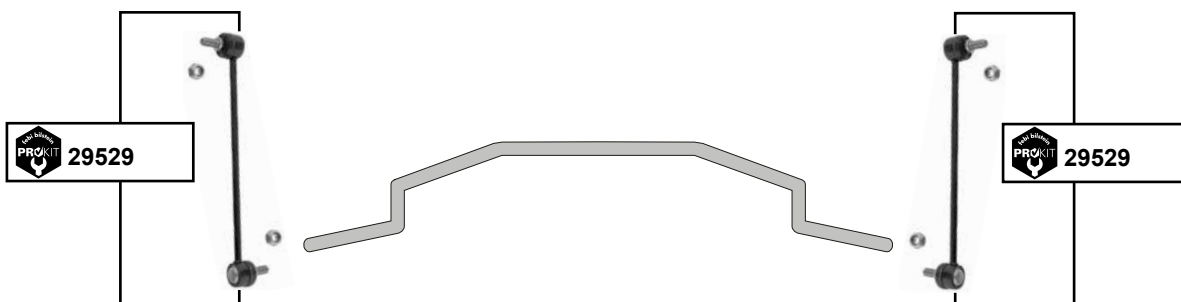

passend für / to fit

HONDA

Car
Division

CR-V III (2007 →)

Ref. - No.

29527	52321-SWA-A01
29528	52320-SWA-A01
29529	51320-STK-A01-

ProKit Verbindungsstange / connecting rod
ProKit Verbindungsstange / connecting rod
ProKit Verbindungsstange / connecting rod

L 85
L 85
L 318