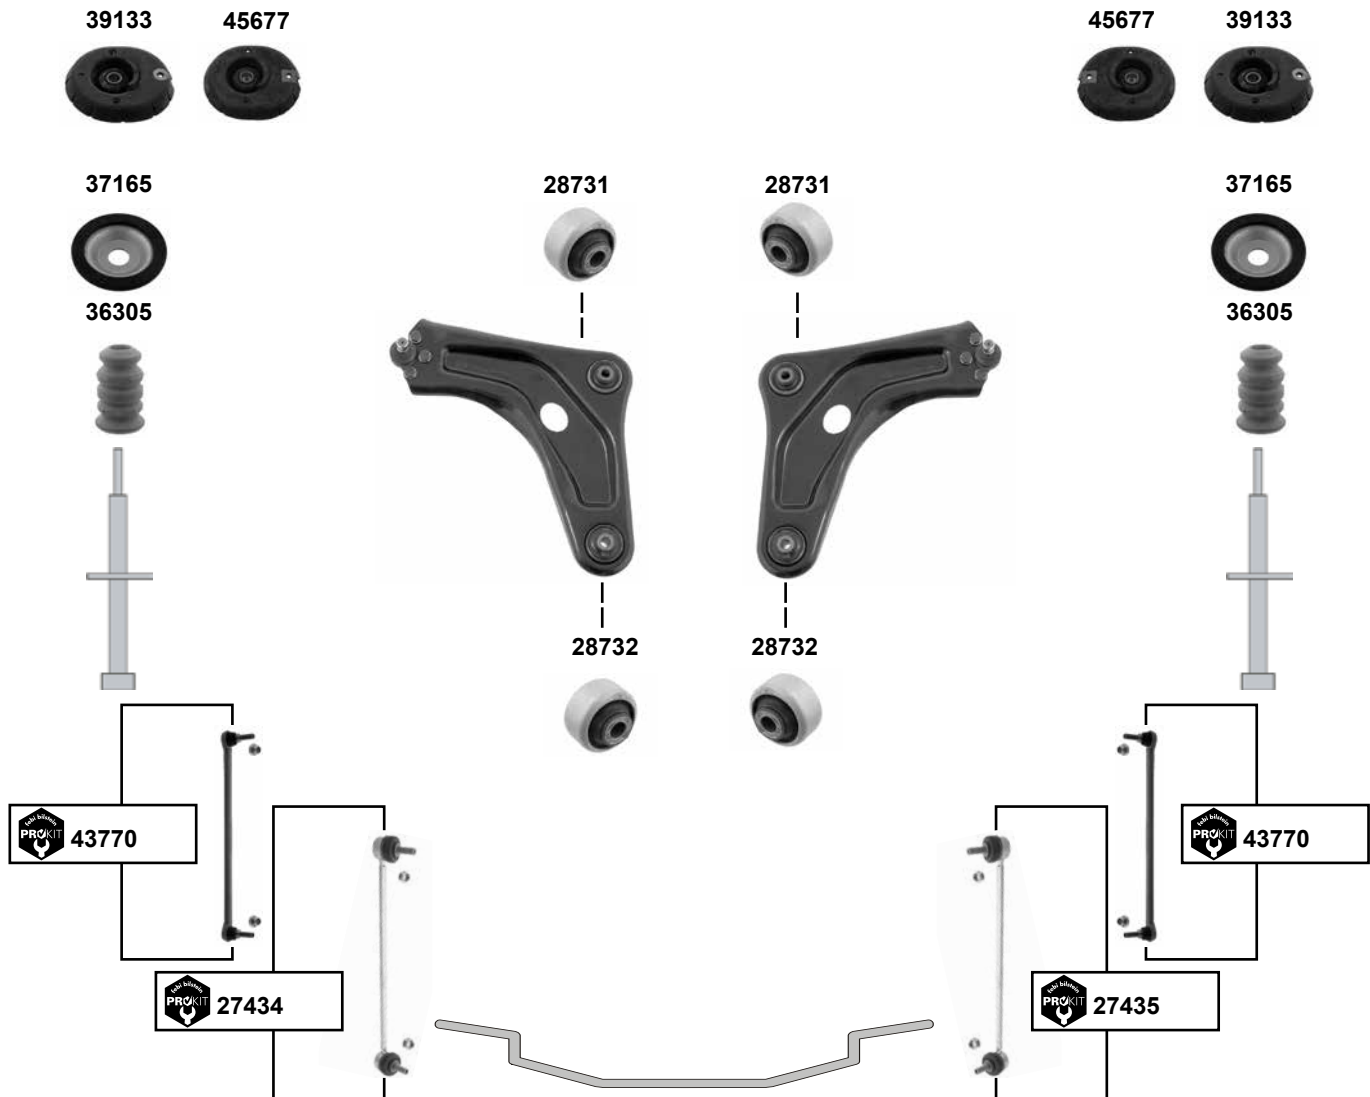

208 (2012 →)

- (1) mit Ø Bremsscheibe 266 mm / with Ø brake disc 266 mm
- (2) mit Ø Bremsscheibe 302 mm / with Ø brake disc 302 mm / Achsschenkel Ø82 / knuckle assembly Ø82
- (3) mit Ø Bremsscheibe vorne : 302 mm / with outer diameter front brake disc : 302 mm
- (4) 1,2B (mot.) EB2F / 1,4F (mot.) EP3C / 1,6D (mot.) DV6DTEDM
- (5) 1,6 B (mot.) EP6CDT, EP6DTX

Ref. - No.

Part No.	Ref. - No.	Description	Quantity	Notes	Dimensions
27434	5087.69	ProKit Verbindungsstange / connecting rod	(3)		L 330 M10x1,5
27435	5087.68	ProKit Verbindungsstange / connecting rod	(3)		L 330 M10x1,5
28731	3520.R7 S1	Querlenkerlager / control arm mount	(2)		Ø A 56,1
28732	3520.R7 S2	Querlenkerlager / control arm mount	(2)		Ø A 56,2
36305	96 764 082 80	Anschlagpuffer, Stoßdämpfer / buffer, shock absorber			H 85
37165	5033.75	Federteller / spring plate			Ø A 63,50
39133	5038.G6	Federbeinstützlager / suspension strut mount	(4)		
43770	5087.71	ProKit Verbindungsstange / connecting rod	(1) → O 13523		L 330 M10x1,5
45677	5038.H4	Federbeinstützlager / suspension strut mount	(5)