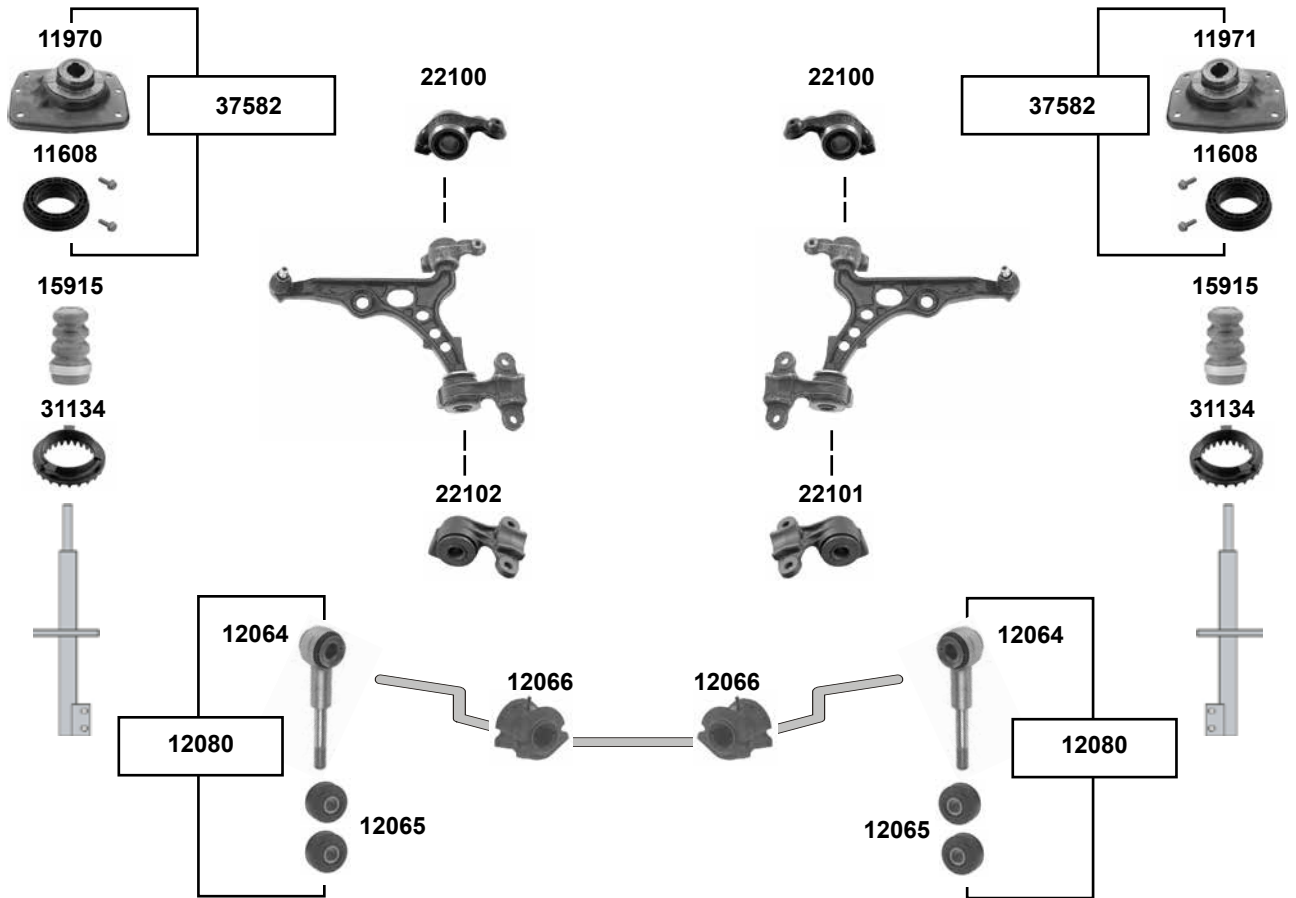

Scudo (BM 220) (1995 → 2007)

Ref. - No.

11608	1303672080	Kugellager / ball bearing		
11970	1311930080	Federbeinstützlager / suspension strut mount		
11971	1311931080	Federbeinstützlager / suspension strut mount		
12064	1317425080	Verbindungsstange / connecting rod		
12065	1313056080	Verbindungsstangenlager / connecting rod bearing		12x37x22 Ø | 24
12066	1305782080	Stabilisatorlager / stabilizer mount		
12080	1317425080 S	Rep. Satz Verbindungsstange / rep. kit connecting rod		
12368	1479759080	Hinterachslager / rear axle bearing		12x46x48/60
15915	1307021080	Anschlagpuffer Stoßdämpfer / buffer shock absorber		
22100	1316735080 S1	Querlenkerlager / control arm mount		
22101	1316736080 S	Querlenkerlager / control arm mount		
22102	1316735080 S	Querlenkerlager / control arm mount		
31134	1326749080	Unterlage für Fahrwerksfeder / plate for coil spring	2,0 BZ	
37582	9405038709 S3	Federbeinstützlagersatz / suspension strut mounting kit