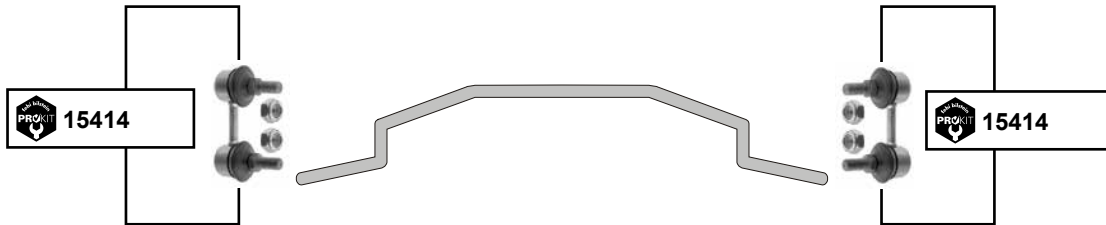

Eclipse I (1989 → 1995)