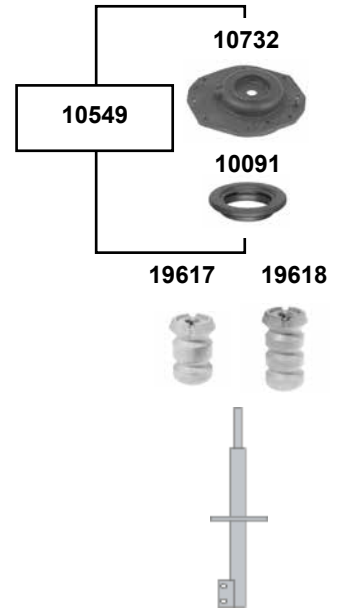

306 (1993 → 2001)