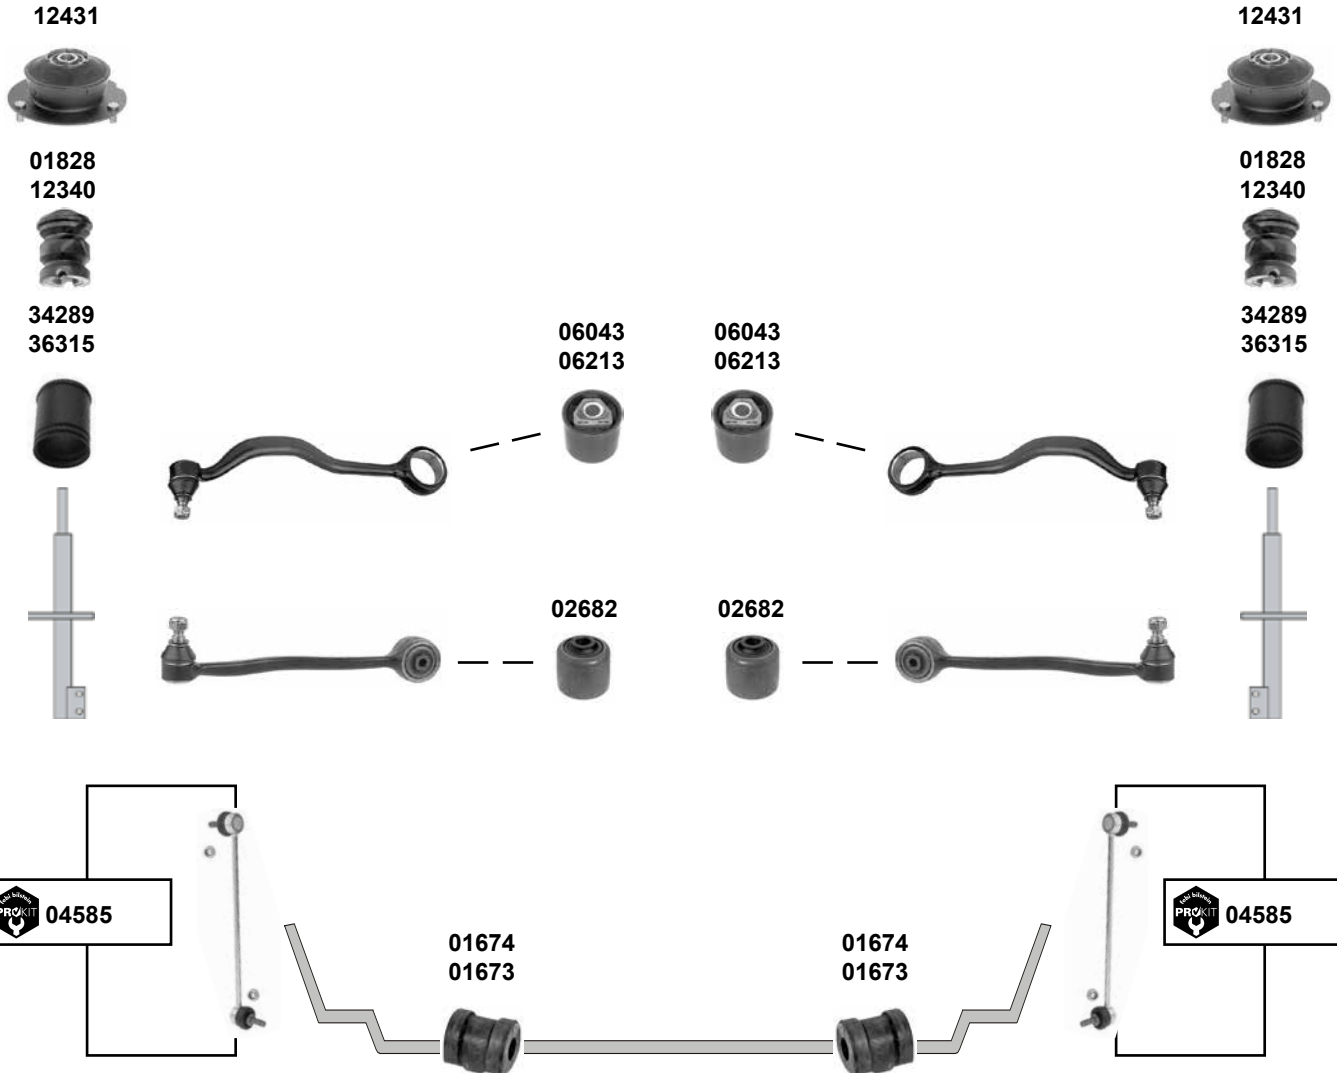

5'er (E34) 518 i → 540 i
(1987 → 1996)

- (1) 520i M20/M50, 525i M20/M50
- (2) 524td, 525td/tds, 530i, 535i, 540i
- (3) 520 i Modell 06/90 → // 525i Modell 08/92 → // 524 td / 525 tds Modell 08/92 →
- (4) Limousine / (ex.) M-Tech

Ref. - No.

Part No.	Ref. - No.	Description	Notes	Dimensions
01673	31 35 1 133 738	Stabilisatorlager / stabilizer mount		Ø | 24
01674	31 35 1 135 805	Stabilisatorlager / stabilizer mount		Ø | 23
01828	31 33 1 124 449	Anschlagpuffer, Stoßdämpfer / buffer, shock absorber	(4)	H 85
02682	31 12 1 124 622	Querlenkerlager / control arm mount	(ex.) 4WD	12x46,5x52,5
04585	31 35 1 134 582	ProKit Verbindungsstange / connecting rod		L 240
06043	31 12 1 136 605	Querlenkerlager / control arm mount	(1)	14x58x48
06213	31 12 1 139 456	Querlenkerlager / control arm mount	(2)	
12340	31 33 1 140 140	Anschlagpuffer, Stoßdämpfer / buffer, shock absorber	touring	H 89
12431	31 33 1 139 452	Federbeinstützlager / suspension strut mount	(3) (ex.) M-Tech	
34289	31 32 1 125 578	Schützhülle, Federbein / protection cover for strut	Sport	
36315	31 33 1 134 134	Schützhülle, Federbein / protection cover for strut	(ex.) M5, Sport	H 91