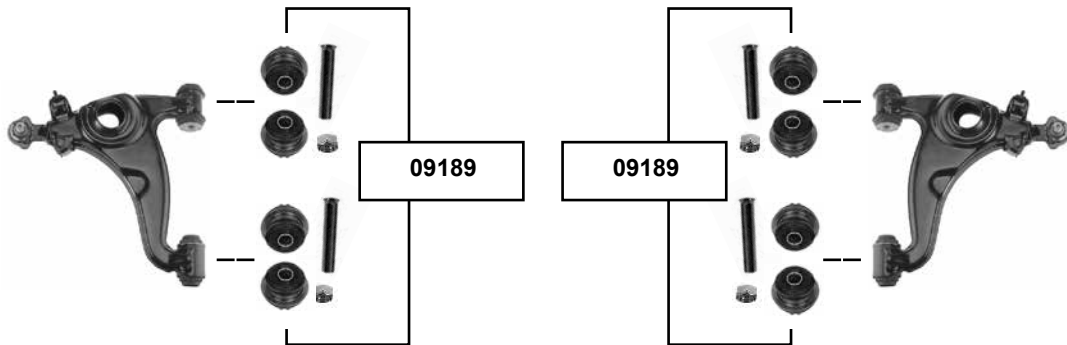

190 (BM 201)
(1983 → 1992)

190 E 2.3 16 V →
190 E 2.5 16 V Evolution

06085

07621
07633
07634
07730

06085

07621
07633
07634
07730

Ref. - No.

06085	201 320 24 44	Federbeinstützlager / suspension strut mount	
07621	201 321 11 84	Federunterlage, Schraubenfeder / spring seat, coil spring	H 18
07633	201 321 10 84	Federunterlage, Schraubenfeder / spring seat, coil spring	H 13
07634	201 321 09 84	Federunterlage, Schraubenfeder / spring seat, coil spring	H 8
07730	201 321 12 84	Federunterlage, Schraubenfeder / spring seat, coil spring	H 23
09189	201 330 01 75	Rep. Satz Querlenker / rep. kit control arm