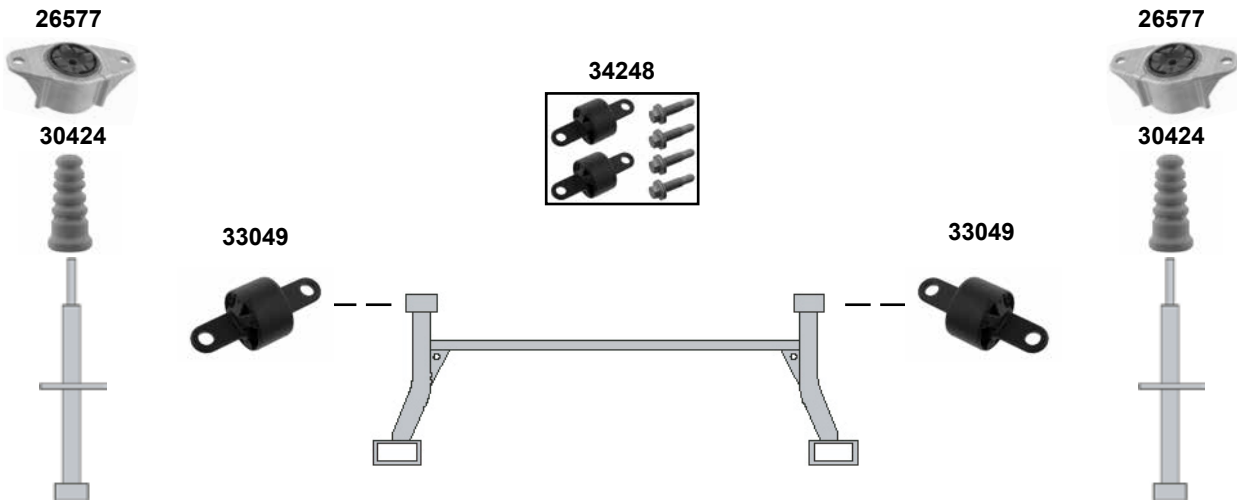

Focus C- Max 03

(06/03 → 02/07)

(1) Bitte Stabilisatorversion beachten / please note the stabilizer version

Ref. - No.

19830
26577
27299
30424
33049
34248
44528

1 203 093
1 300 459
1 469 208
1 370 318
1 304 124
1 304 124 S1
1 719 542

Verbindungsstangensatz / connecting rod set
Federbeinstützlager / suspension strut mount
ProKit Verbindungsstange / connecting rod
Anschlagpuffer / buffer, shock absorber
Achskörperlager / crossmember bush
Hinterachslagersatz / rear axle bearing kit
Verbindungsstangensatz / connecting rod set

(1) Zetec S 1,6
(1) (ex.) Zetec S 1,6
(1)

L 110
L 76,5
H 122
Ø A 60