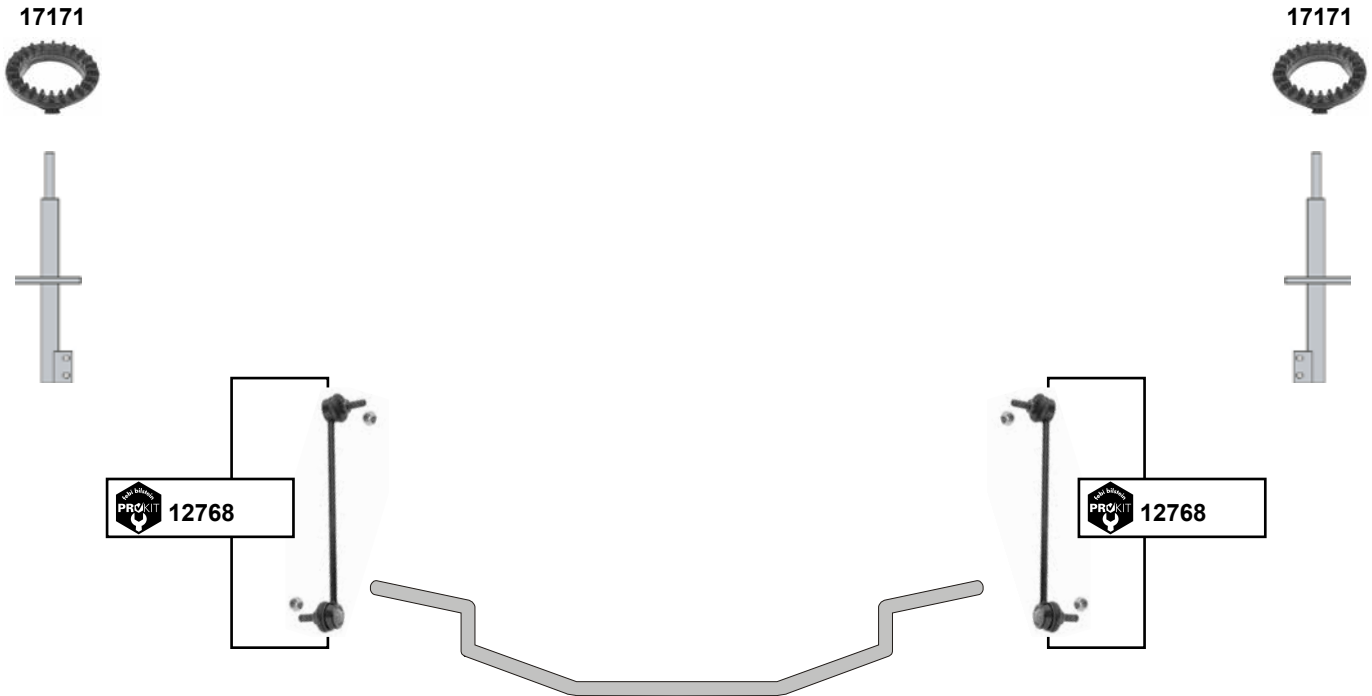

Multipla (BM 186)
(1999 → 2010)

Ref. - No.

12768
17171
36970

46413122
7602150
46550123

ProKit Verbindungsstange / connecting rod
Federteller, Schraubenfeder / spring plate, coil spring
Anschlagpuffer, Stoßdämpfer / buffer, shock absorber

→ 10

L 275
H 84