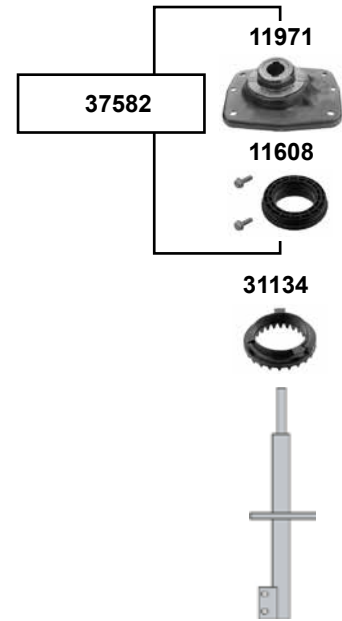

Ulysse 2 (BM 179) (2001 → 2010)

	Ref. - No.			
11608	1303672080	Kugellager / ball bearing	→ 10	L 265
11970	1311930080	Federbeinstützlager / suspension strut mount		
11971	1311931080	Federbeinstützlager / suspension strut mount		
19403	1331209080	ProKit Verbindungsstange / connecting rod		
31134	1326749080	Unterlage für Fahrwerksfeder / plate for coil spring		
37582	9405038709 S3	Federbeinstützlagersatz / suspension strut mounting kit