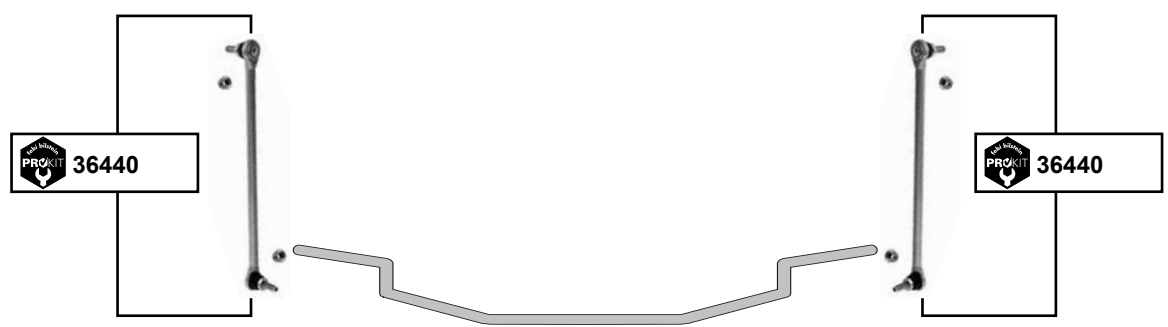

C4 Grand Picasso
(2006 →)

- (1) nur normale Aufhängung / only standard suspension
- (2) EW7A, WE10A für Fahrzeuge mit Standard Fahrwerk / for vehicles with standard chassis

	Ref. - No.			
18179	3523.92	Querlenkerlager / control arm mount		A Ø 55
21850	3523.91	Querlenkerlager / control arm mount		A Ø 55
30404	5131.H2	Achskörperlager / axle frame mounting	(1)	A Ø 82/ 114,4
30436	5131.F2	Achskörperlager / axle frame mounting	(2)	A Ø 79,3/114,4
36440	5087.57	ProKit Verbindungsstange / connecting rod		L 335