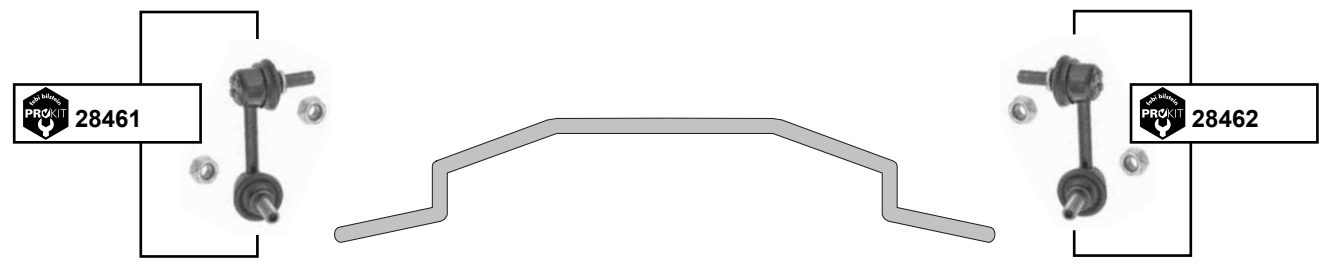

Civic VII (FD)
(2005 →)

Ref. - No.

28461	52320-SNA-A01	ProKit Verbindungsstange / connecting rod	L 74
28462	52320-SNA-A01	ProKit Verbindungsstange / connecting rod	L 74
30924	51320-SMG-E01	ProKit Verbindungsstange / connecting rod	L 266