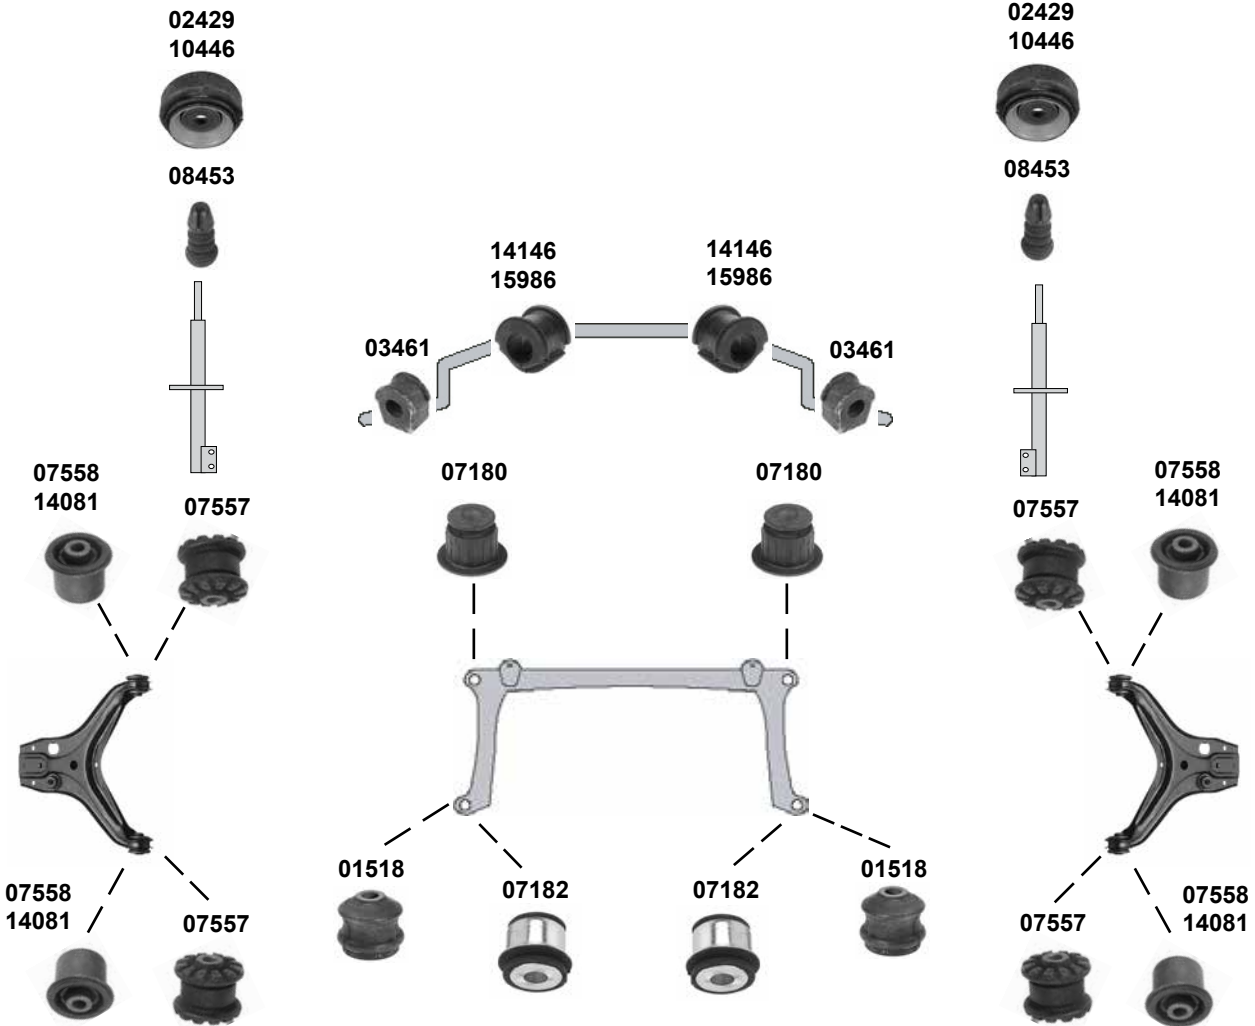

Santana (32) (1981 → 1988)

	(1) 4 Zyl. / cyl. → Modell 84 5 Zyl. / cyl. alle / all	(3) 4 Zyl. / cyl. Modell 85 →
	(2) 4 Zyl. / cyl. (ch.) → 32-E-150000 alle / all 5 Zyl. / cyl. (ch.) 32-E-150001 → man. (ch.) → 32-D-099298 alle / all (ch.) 32-D-099299 → man.	(4) 4 Zyl. / cyl. (ch.) 32-E-150001 → servo 5 Zyl. / cyl. (ch.) 32-D-099299 → servo

	Ref. - No.			
01518	811 199 419 A	Achskörperlager, Vorderachse / crossmember bush, front axle	(1)	10x40,5x36
02429	8A0 412 323 D	Federbeinstützlager / suspension strut mount	NEW	Ø | 14 H 37
03461	823 411 313 A	Stabilisatorlager / stabilizer mount	(2)	Ø | 12,5
07180	893 199 415	Achskörperlager, Vorderachse / crossmember bush, front axle	4 Zyl. / cyl.	10x39x46
07182	893 199 419	Achskörperlager, Vorderachse / crossmember bush, front axle	(3)	
07557	811 407 181 A	Querlenkerlager / control arm mount	(2)	10x38x44
07558	857 407 181	Querlenkerlager / control arm mount	(4) OLD	10x37,5x44
08453	893 412 131 B	Anschlagpuffer, Stoßdämpfer / buffer, shock absorber	(ex.) HD	
10446	811 412 323 C	Federbeinstützlager / suspension strut mount	OLD	Ø | 14 H 41
14081	8A0 407 181	Querlenkerlager / control arm mount	(4) NEW	10x37,5x44
14146	811 411 327 A	Stabilisatorlager / stabilizer mount	(ch.) 32-F-390001 →	Ø | 12,5
15986	823 411 327 B	Stabilisatorlager / stabilizer mount	(ch.) → 32-F-390000