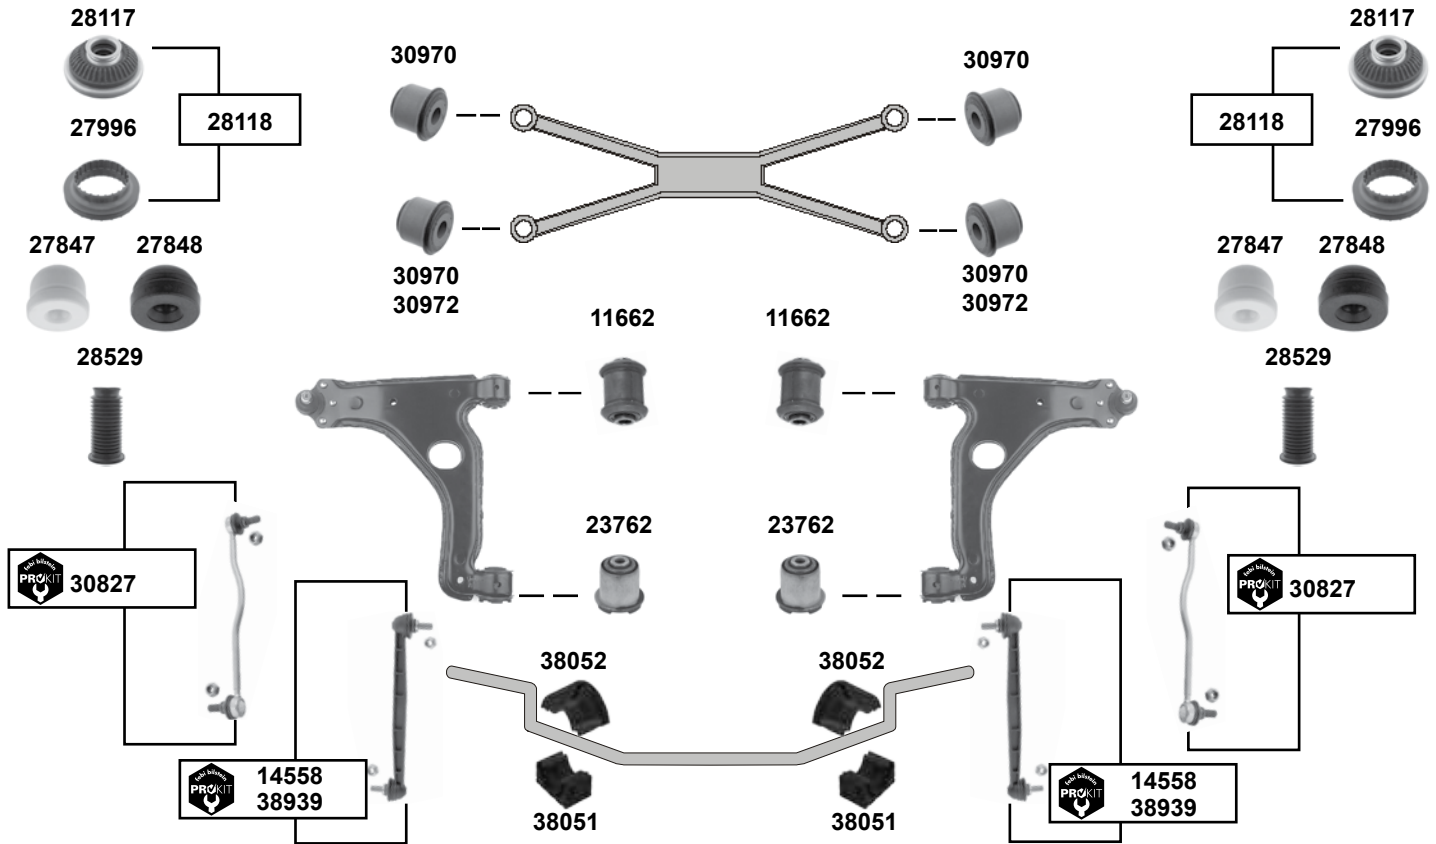

Zafira B
(2005 → 2011)

(1) (ex.) IDS Fahrwerk / IDS chassis   **(2)** (ch.) 82045050 → / (ch.) 8G030384 →

	Ref. - No.			
11662	0352 364	Querlenkerlager / control arm mount		12x36,5x60
14558	0350 614	ProKit Verbindungsstange / connecting rod	(1)	
23762	0352 324	Querlenkerlager / control arm mount		12x60x46
27847	0344 349	Anschlagpuffer Stoßdämpfer / buffer, shock absorber	HD	L50
27848	0344 956	Anschlagpuffer Stoßdämpfer / buffer, shock absorber	(ex.) HD	L40
27996	0344 665	Kugellager / ball bearing	(2)	
28117	0344 544	Federbeinstützlager / suspension strut mount		
28118	0344 544 S1	Rep. Satz Federbeinstützlager / rep. kit strut mount		
28529	0344 435	Schutzhülle / protective cap		L 205
30604	0402 952	Hinterachslager / rear axle bearing		
30827	0350 613	ProKit Verbindungsstange / connecting rod	IDS+	
30970	0302 275	Achskörperlager / axle subframe mounting		
30972	0302 067	Achskörperlager, hinten / axle subframe mounting, rear		
38051	0350 391	Stabilisatorlager, unten / stabilizer mount, lower		Ø I 24
38052	0350 390	Stabilisatorlager, oben / stabilizer mount, upper		Ø I 24
38939	0350 176	ProKit Verbindungsstange / connecting rod	(ex.) IDS+	L 350