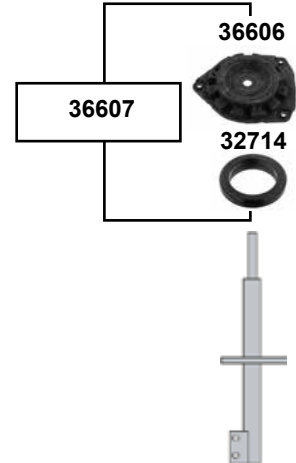

passend für / to fit

RENAULT

Car
Division

Megane 3 (2008 →)