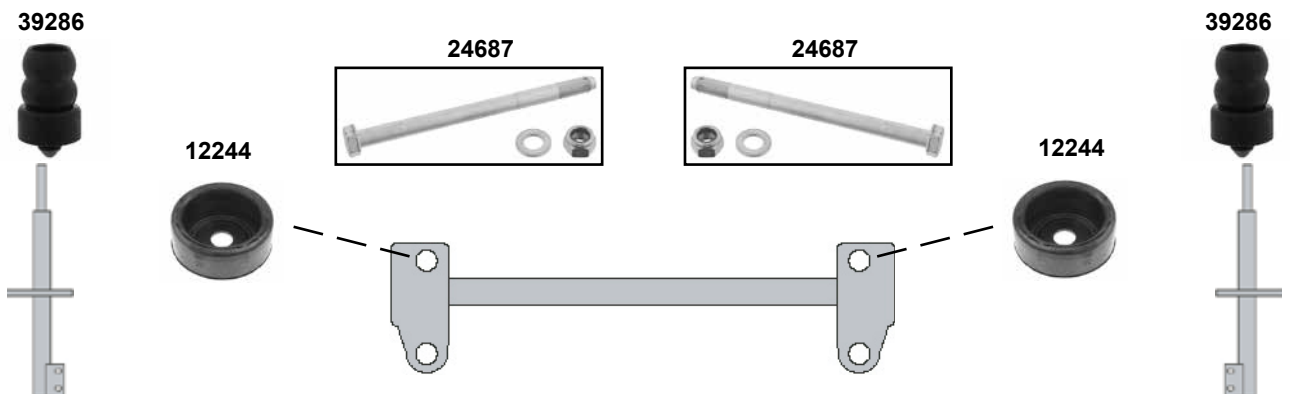

Punto 1 (BM 176)
(1993 → 1999)

Ref. - No.

12082	7775940	Federbeinstützlager / suspension strut mount		
12244	46476755	Achskörperlager, Hinterachse / crossmember bush, rear axle		16 x 72 x 29
15919	7762158	Anschlagpuffer, Stoßdämpfer / buffer, shock absorber	(ex.) 1,4 GT / 1,7 TD	
19475	46430002 S	Querlenkerlager links / control arm mount left	(ex.) 1,4 GT	
19476	46430003 S	Querlenkerlager rechts / control arm mount right	(ex.) 1,4 GT	
19477	46430002 S1	Querlenkerlager / control arm mount	(ex.) 1,4 GT	
24687	7719062 S1	Montagesatz / mounting kit		M14x1,5
38065	7775940 S1	ProKit Federbeinstützlagersatz / suspension strut mounting		
39286	7599485	Anschlagpuffer, Stoßdämpfer / buffer, shock absorber	BM 176 / BM 176 C