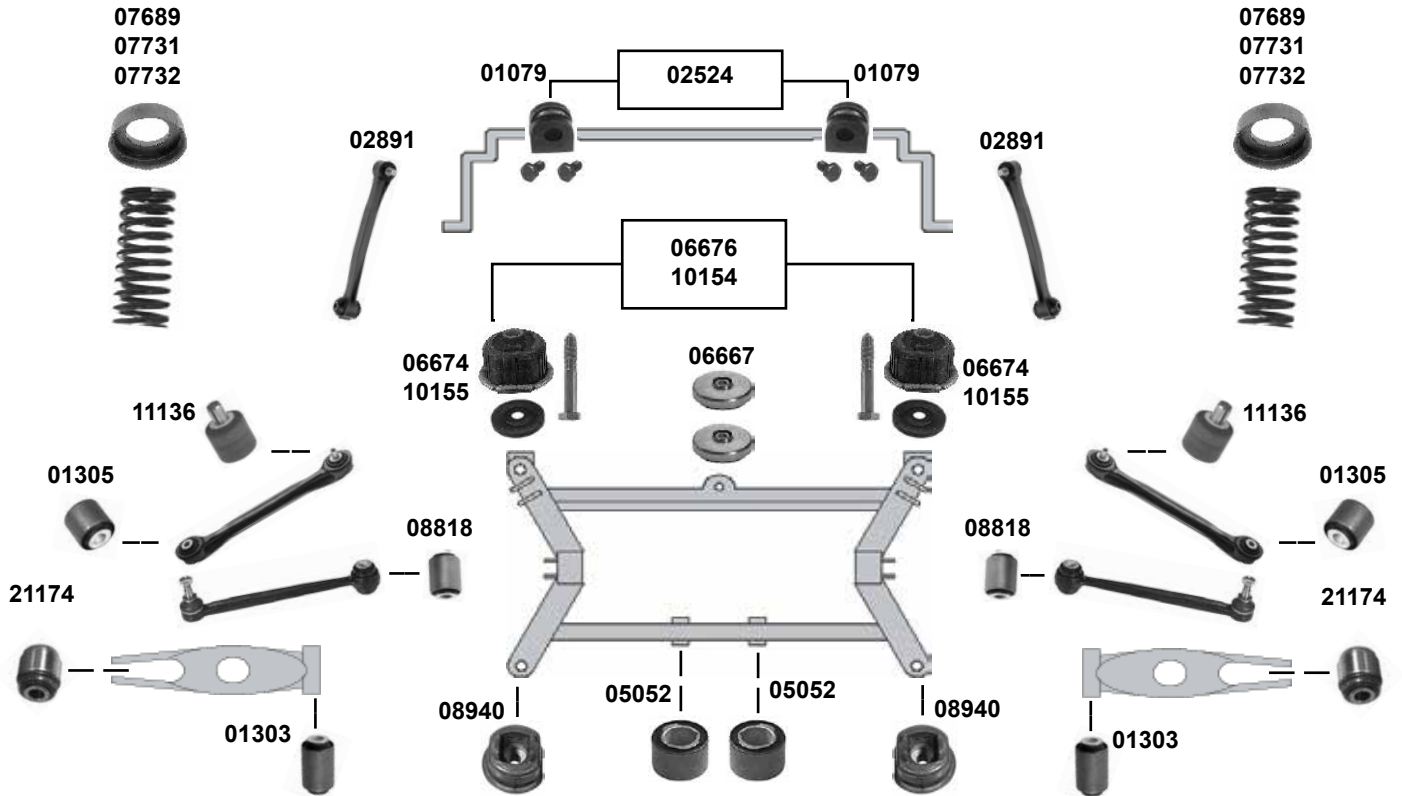

BM 124 (Limousine / Coupe)

(1985 → 1995)

200 → 320 CE (E 320)

(ex.) Sport / Taxi

(1) 200 // 200 E (E 200) // 220 E (E 220) // 230 E
200 D (E 200) // 250 D (E250)

(2) 260 E // 280 E (E 280)
300 E / E-24 / CE / CE-24 // 320 E / CE (E 320)

(3) 200 // 200 E / CE (E 200)
220 E / CE (E 220) // 230 E / CE
200 D (E 200) // 250 D / D Turbo (E 250)
300 D / D Turbo (E 300)

Ref. - No.

Part No.	Ref. - No.	Description	Quantity	Dimensions
01079	201 326 10 81	Stabilisatorlager / stabilizer mount	(1)	Ø | 13
01303	202 352 01 65	Querlenkerlager / control arm mount		12x33x58
01305	124 352 34 65	Schubstrebenlager / leading arm bush		12x34x38
02524	201 320 01 47	Rep. Satz Stabilisatorlager / rep. kit stabilizer mount	(1)	
02891	124 320 02 89	Verbindungsstange / connecting rod		
05052	124 352 77 65	Gummilager Hinterachsdiff. / rubber mount rear axle differential		14x30x47
06667	124 351 13 42	Gummilager Hinterachsdiff. / rubber mount rear axle differential		
06674	124 351 19 42	Achskörperlager, Hinterachse / crossmember bush, rear axle	(3)	16x61x58
06676	124 350 64 08	Rep. Satz Hinterachskörper / rep. kit rear subframe	(3)	
07689	201 325 09 44	Federunterlage, Schraubenfeder / spring seat, coil spring		H 8
07731	201 325 10 44	Federunterlage, Schraubenfeder / spring seat, coil spring		H 13
07732	201 325 11 44	Federunterlage, Schraubenfeder / spring seat, coil spring		H 18
08818	201 352 88 65	Schubstrebenlager / leading arm bush		12x31,5x43
08940	124 351 02 42	Achskörperlager, Hinterachse / crossmember bush, rear axle		H 70
10154	124 350 86 08	Rep. Satz Hinterachskörper / rep. kit rear subframe	(2)	
10155	129 351 15 42	Achskörperlager, Hinterachse / crossmember bush, rear axle	(2)	16x66x59
11136	124 352 35 65	Schubstrebenlager / leading arm bush		11x36x38
21174	204 352 00 27	Gelenk für Radlagergehäuse / joint for wheel bearing housing	ww 221 352 01 27