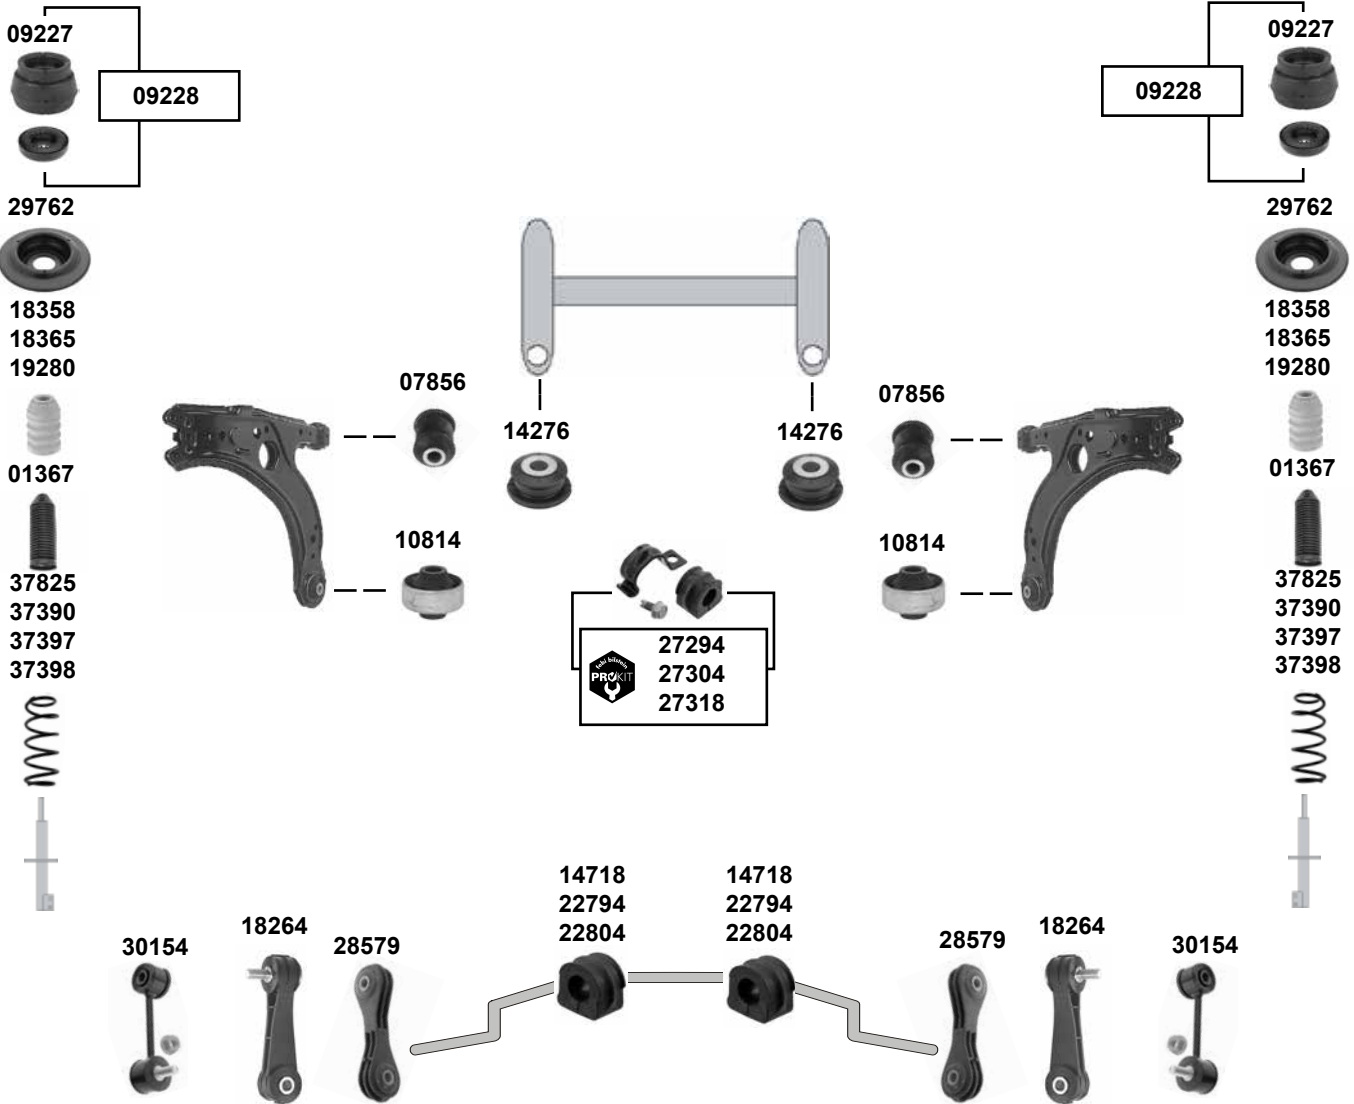

## Golf 4 (ex.) 4 Motion (1J) (1998 → 2004)

**Golf 4 (ex.) 4 Motion (1J)**  
(1998 → 2004)

(1) 99 → 01 für/to fit Stabi Ø A 23 (ch.) → 1J-1-480 000	(2) für/to fit Stabi Ø A 23 (ch.) 1J-1-480 001 →
(3) 1,8 T mit  / 1,9 SDI / 1,9 TDI / 2,0 / 2,3 V5 / (ex.) Sport	
(4) 1,4 16V / 1,8 / 1,8 T / 1,8 T GTI / Sport	(6) 1,4B / 1,6B / 1,9TDI / Variant
(5) 1,4 16V / 1,6 inkl. FSI u. 16V / 1,8 / 1,8 T ohne  / (ex.) Sport / (ex.) Variant	
(7) 98 → 00 (ch.) → 1J-Y-900 000 für/to fit Stabi Ø A 20,7+21+18 / 01 → 04 alle / all	