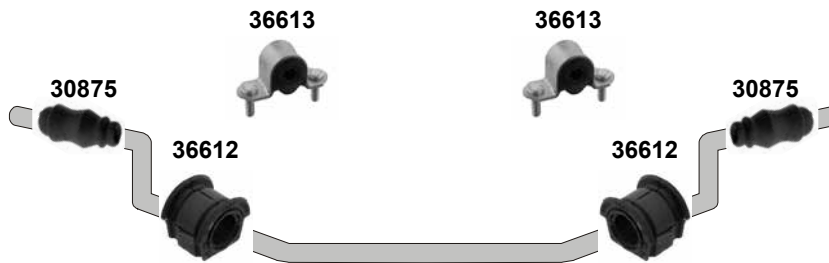

## Siena (178) (1997 → 2012)

**36615**

**36614**

- (1) Siena Extra Europa 02 → 11 alle / all (ex.) 1,0, 1,5, 1,8
- (2) Siena 96 → 1,2 (44,54kW) / 1,6 16V (74,76kW) / 1,7 TD (51kW) / 1,9 D (46,59kW)  
Siena Rest. 05 → 1,2 (44,54kW) / 1,6 16V (74,76kW) / 1,7 TD (51kW) / 1,9 D (46,59kW)