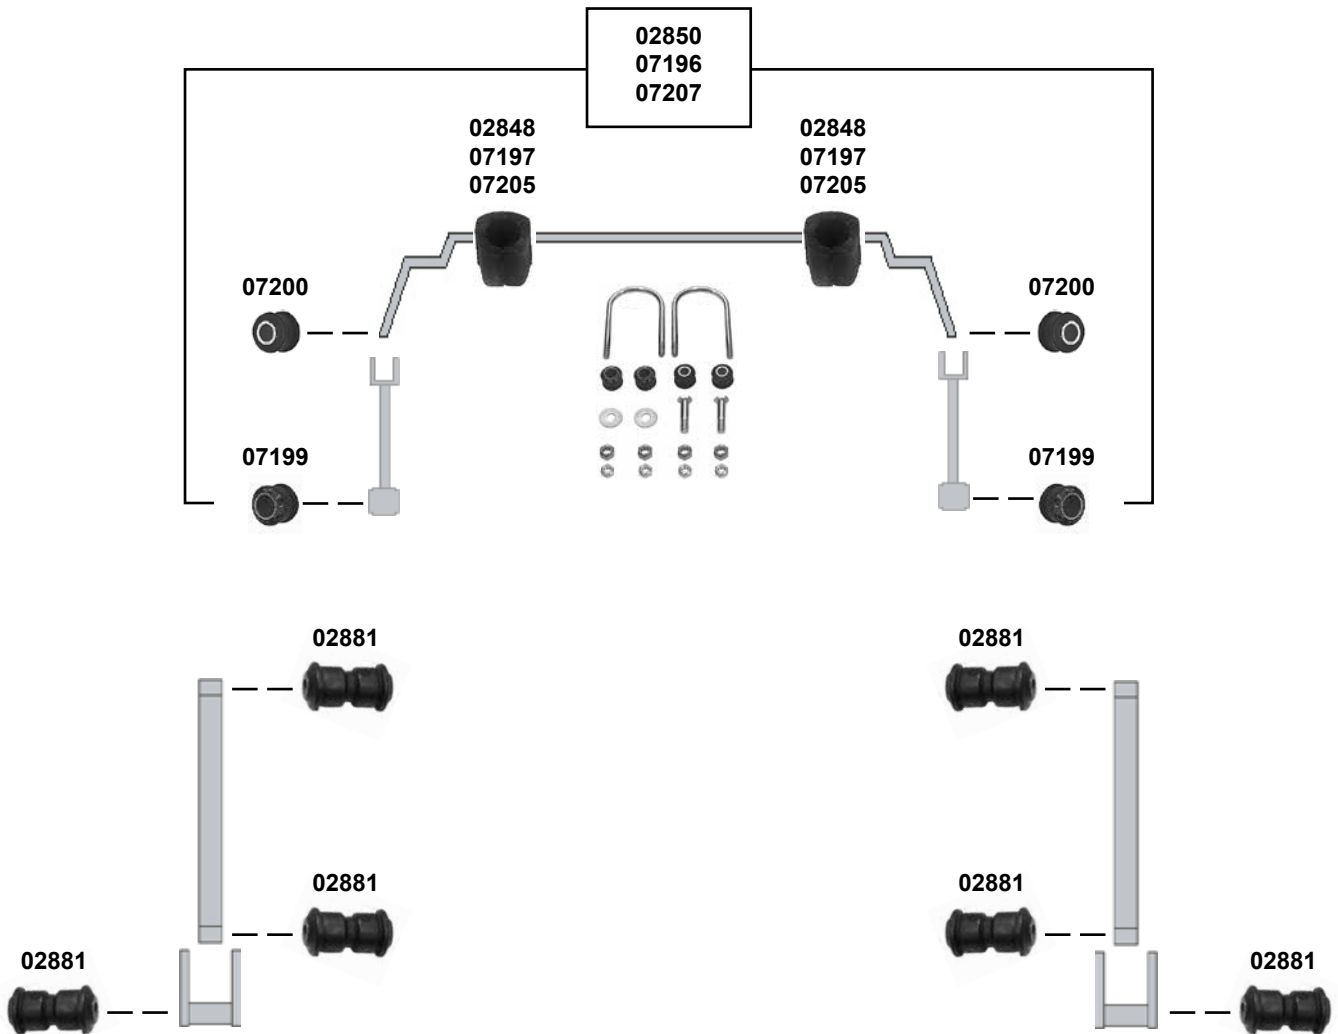

207D → 210D (BM 601)
(1973 → 1995)

(1) (ex.) Achse / axle 730.403

(2) Achse / axle 730.403

Ref. - No.

Part No.	Ref. - No.	Description	Quantity	Notes	Dimensions
02848	602 326 08 82	Stabilisatorlager / stabilizer mount	(1) (ch.)	→ 631642	Ø | 32
02850	601 320 04 11	Rep. Satz Stabilisatorlager / rep. kit stabilizer mount	(1) (ch.)	→ 631642	
02881	000 321 03 50	Blattfederlager / leaf-spring bearing			12x32/38x70
07196	601 320 07 11	Rep. Satz Stabilisatorlager / rep. kit stabilizer mount	(2)		
07197	602 326 02 82	Stabilisatorlager / stabilizer mount	(2)		Ø | 32
07199	602 321 02 50	Stabilisatorlager / stabilizer mount			16x26x26
07200	601 321 03 50	Stabilisatorlager / stabilizer mount			12x26x26
07205	602 326 04 82	Stabilisatorlager / stabilizer mount	(1) (ch.)	→ 631641	Ø | 30
07207	601 320 01 83	Rep. Satz Stabilisatorlager / rep. kit stabilizer mount	(1) (ch.)	→ 631641