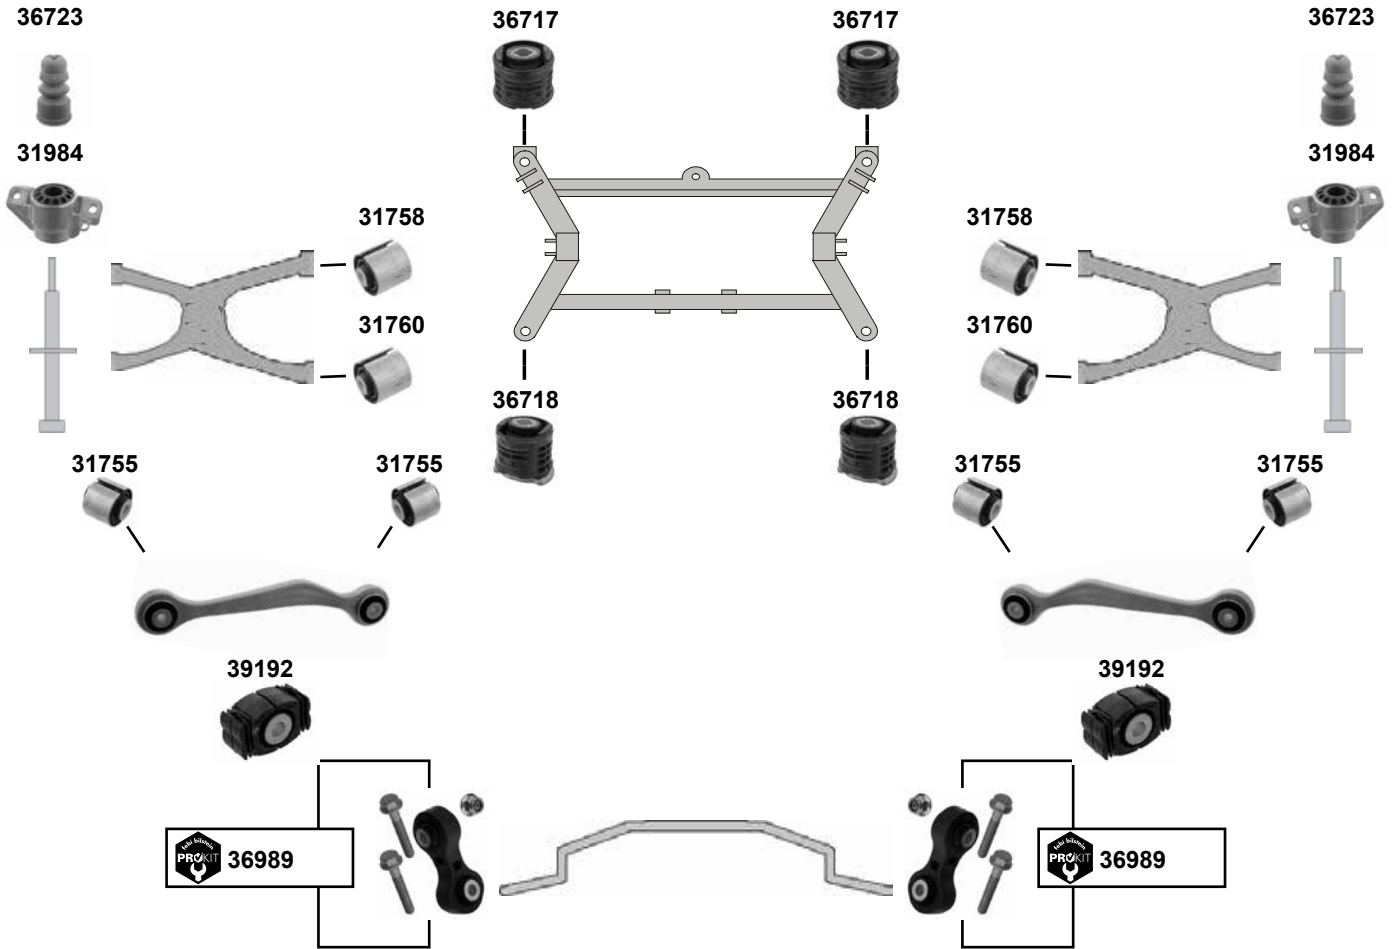

A5 (8F) / Cabrio
(2009 →)

S5 / RS (8F/8T)
(2007 →) (2010 →)

39192

39192

(1) A5 Cabrio: PR-1BA, PR-1BE, PR-1BD, PR-1BV

Ref. - No.

Part No.	Ref. - No.	Description	Notes	Dimensions
31755	8K0 501 541	Querlenkerlager / control arm mount		Ø I 12,15 H46
31758	8K0 505 185 E	Achskörperlager / axle beam mounting		Ø A 54 H60
31760	8K0 505 171 E	Achskörperlager / axle beam mounting		Ø A 54,5 H60
31984	8K0 513 353 E	Federbeinstützlager / suspension strut mount		
36717	8K0 505 145 B	Achskörperlager / axle beam mounting	PR-A8U	Ø A 82 I 20
36718	8K0 505 145 C	Achskörperlager / axle beam mounting		Ø A 88 I 21
36723	8K0 512 131 B	Anschlagpuffer, Stoßdämpfer / buffer, shock absorber	(1)	L 118
36989	8K0 505 465 G S1	ProKit Verbindungsstange / connecting rod		L 103
39192	8K0 505 279 E	Achskörperlager / axle beam mounting		Ø I 14