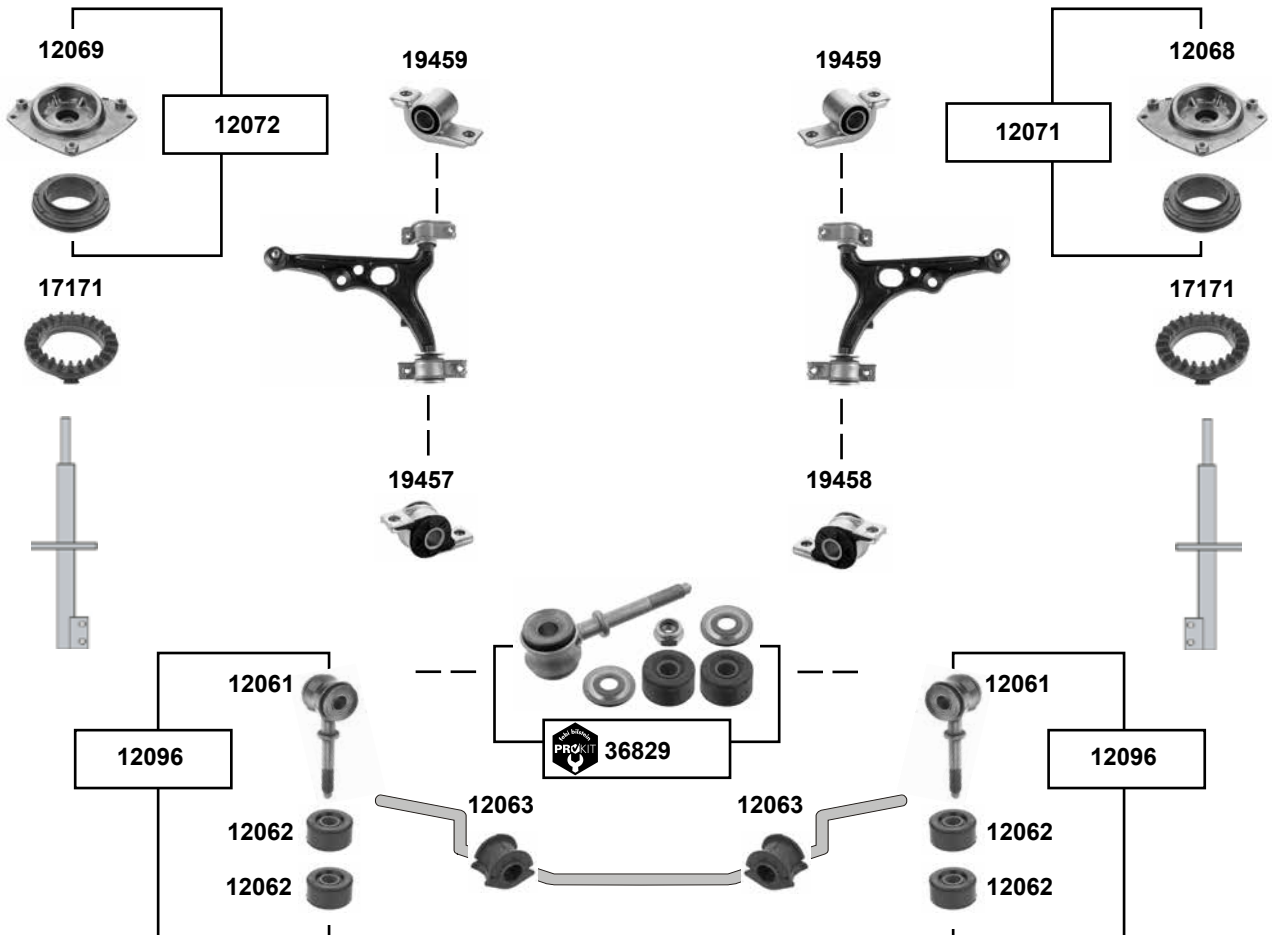

Tempra / Tipo (BM 159/160)

(1988 → 1996)

1,8 → 2,0 16 V

1,9 D → 1,9 TDS

(1) Tempra : 1,8B (mot.) 159A4000, 159A4046, 835C2000, 835C4000, 836A5000 2,0B (mot.) 154C4000, 159A6046
Tempra Weekend : 1,8B (mot.) 159A4000, 159A4046, 835C2000, 835C4000, 836A5000 1,9D (mot.) 160A6046,
2,0B (mot.) 159A6046 Tempra Weekend 4x4 : 2,0B (mot.) 159A6046 Tipo : 1,8B (mot.) 836A5000 1,9D (mot.)
160A7000 2,0B (mot.) 159A5046, 159A6046, 834B146, 836A3011

(2) Einbauseite Vorderachse rechts / fitting side: right

(3) Einbauseite Vorderachse links / fitting side: left

Ref. - No.

Ref. - No.	Description	Notes	Dimensions
12061	60570627 Verbindungsstange / connecting rod		
12062	7601642 Verbindungsstangenlager / connecting rod bearing		10x31x19
12063	7760424 Stabilisatorlager / stabilizer mount		Ø | 22
12068	46414183 Federbeinstützlager / suspension strut mount	(1) (2)	
12069	46414184 Federbeinstützlager / suspension strut mount	(1) (3)	
12071	60811372 S Rep. Satz Federbeinstützlager / rep. kit suspension strut mount		
12072	60811373 S Rep. Satz Federbeinstützlager / rep. kit suspension strut mount		
12096	60570627 S1 Rep. Satz Verbindungsstange / rep. kit connecting rod		M10x1,25
17171	7602150 Federteller, Schraubenfeder / spring plate, coil spring		
19457	46423822 S Querlenkerlager links / control arm mount left		
19458	46423823 S Querlenkerlager rechts / control arm mount right		
19459	46423822 S1 Querlenkerlager / control arm mount		
36829	60570627 S2 ProKit Verbindungsstange / connecting rod		M10x1,25