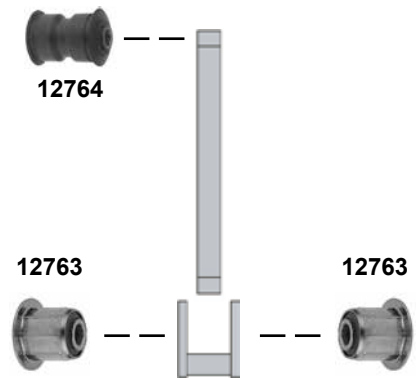

Ducato (BM 230 / 244)
(1994 → 2006)

(1) BM 230 alle / all BM 244 alle / all (ex.) 2B/F/X

Ref. - No.

12026	1307242080 S	Rep. Satz Federbeinstützlager / rep. kit suspension strut mount
12027	1307241080 S	Rep. Satz Federbeinstützlager / rep. kit suspension strut mount
12028	1307241080	Federbeinstützlager / suspension strut mount
12029	1307242080	Federbeinstützlager / suspension strut mount
12030	1355179080	Kugellager / ball bearing
12065	1313056080	Verbindungsstangenlager / connecting rod bearing
12763	1304640080	Blattfederlager / leaf-spring bearing
12764	1304641080	Blattfederlager / leaf-spring bearing
12840	1300716080	Verbindungsstange / connecting rod
12841	1300716080 S	Rep. Satz Verbindungsstange / rep. kit connecting rod
21611	1320755080 SK	Querlenkerlager / control arm mount
21613	1320756080 SK	Querlenkerlager / control arm mount
26854	1307628080	Federteller / spring carrier

(1)

12x37x22
16x40x46,5
16x50x87