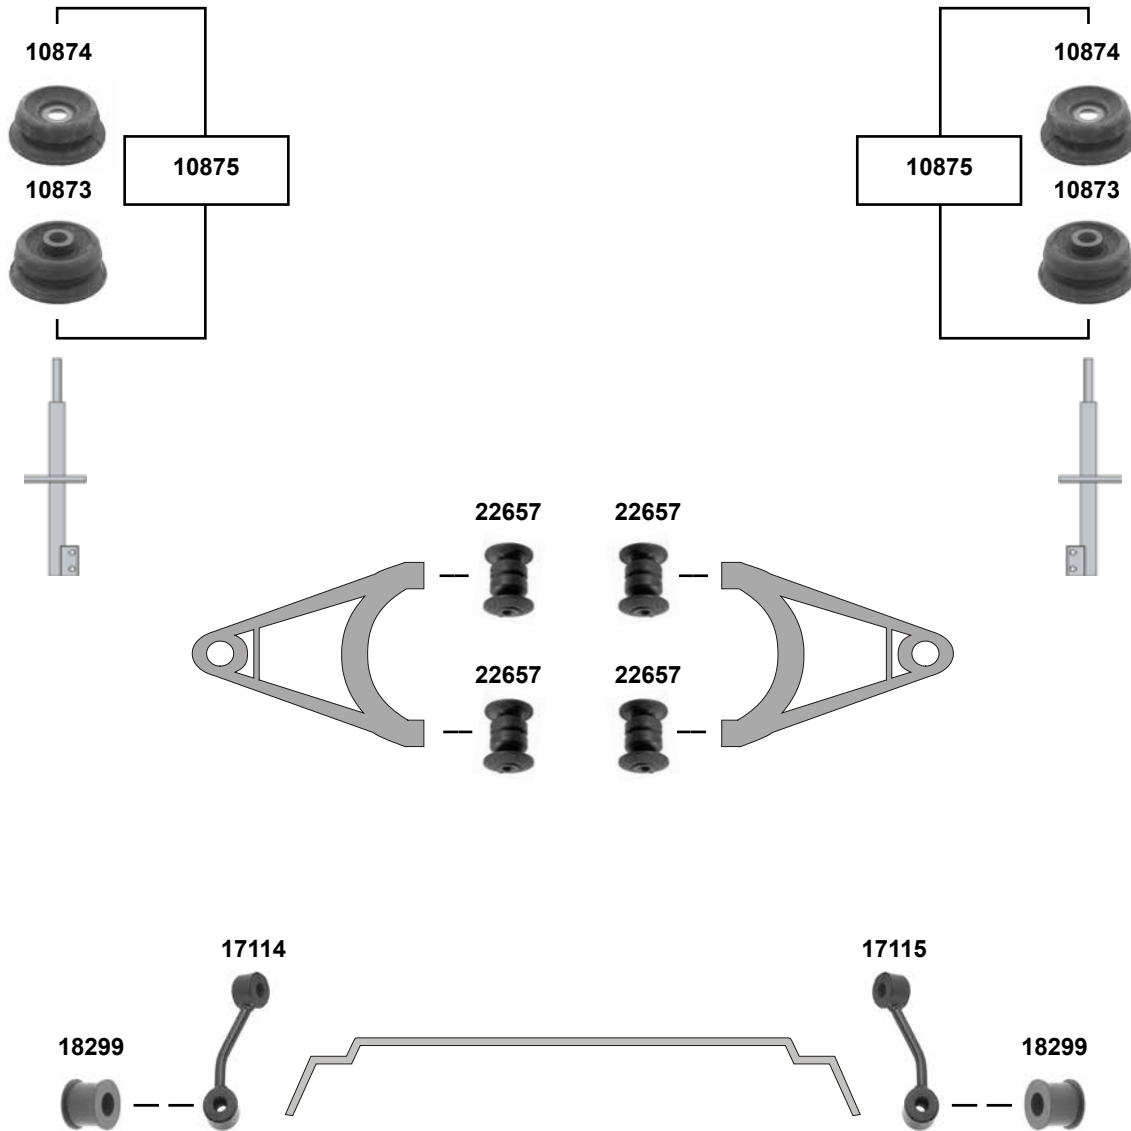

Dodge Sprinter (2002 → 2008)

(1) VA 02 → 06 / (mot.) EX8, EX9

(2) VA 02 → 06 / (mot.) EX8 / DGJ / DGZ

Ref. - No.

Ref. - No.	Description	Quantity	Notes
10873	05118722AA Federbeinstützlager unten / suspension strut mount	(1)	= 10873 + 10874 Ø A 26
10874	05118718AA Federbeinstützlager oben / suspension strut mount	(1)	
10875	901 323 00 85 S Rep. Satz Federbeinstützlager / rep. kit suspension strut mount	(1)	
17114	05104059AA Verbindungsstange / connecting rod	(2)	
17115	05104060AA Verbindungsstange / connecting rod	(2)	
18299	05104066AA Gummilager / rubber mount	(2)	
22657	05133818AA Querlenkerlager / control arm mount	(4)	VA 02 → 06