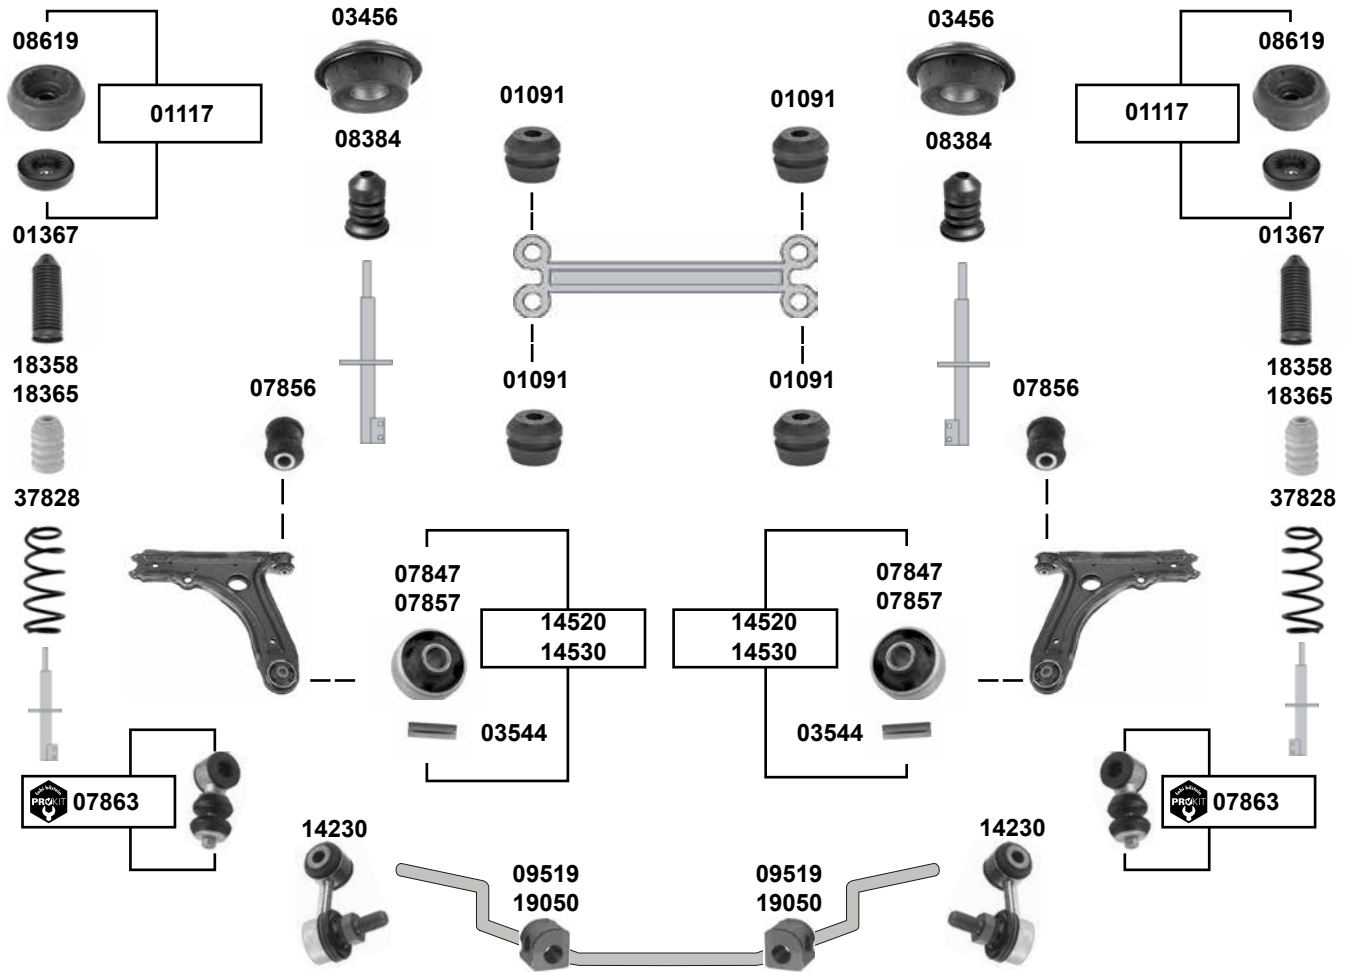

Vento (1H) (1992 → 1999)

(1) (ch.) → 1H-SW-062538 / 1H-SB-019475

(2) (ch.) 1H-SW-062539 → / 1H-SB-019476 →

(3) (ch.) → 1H-SW062 538, **HD** / (ch.) 1H-SW062 539 →
(PR-2E1)

Ref. - No.

Part No.	Description	Notes	Dimensions
01091	Motorträgerlager / engine mounting bush		Ø A 24 H 39,5
01117	Rep. Satz Federbeinlager / rep. kit suspension strut mount	(3)	
01367	Faltenbalg, Stoßdämpfer / bellow, shock absorber	(2)	Ø A 225
03456	Federbeinstützlager / suspension strut mount	(2)	Ø I 14
03544	Hülse / sleeve		50x17
07847	Querlenkerlager / control arm mount	NEW	17x60x41
07856	Querlenkerlager / control arm mount		12x33x54
07857	Querlenkerlager / control arm mount	OLD	17x60x41
07863	ProKit Verbindungsstange / connecting rod	(ex.) VR6	
08384	Anschlagpuffer, Stoßdämpfer / buffer, shock absorber	(1)	H 83
08619	Federbeinstützlager / suspension strut mount	(3)	
09519	Stabilisatorlager / stabilizer mount	(ex.) GTI/16V/VR6	Ø I 17
14230	Verbindungsstange / connecting rod	VR6	
14520	Querlenkerlager / control arm mount	OLD	
14530	Querlenkerlager / control arm mount	NEW	
18358	Anschlagpuffer, Stoßdämpfer / buffer, shock absorber	1,8 / 2,0 / VR6	H 83
18365	Anschlagpuffer, Stoßdämpfer / buffer, shock absorber	(3)	H 63
19050	Stabilisatorlager / stabilizer mount	2,0 / VR6	Ø I 19
37828	Fahrwerksfeder / coil spring	1,6B / 1,8 / 1,9TDI	H 333