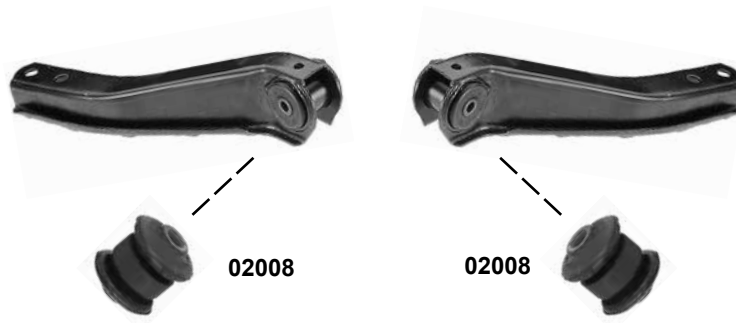

Tигра A
(1994 → 2000)

(ch.) V 3023598, V 4166926, V 6066280 →

Ref. - No.

02008
15620

0352 301
0350 127

Querlenkerlager / control arm mount
Stabilisatorlager / stabilizer mount

10x35x52
Ø | 21,5