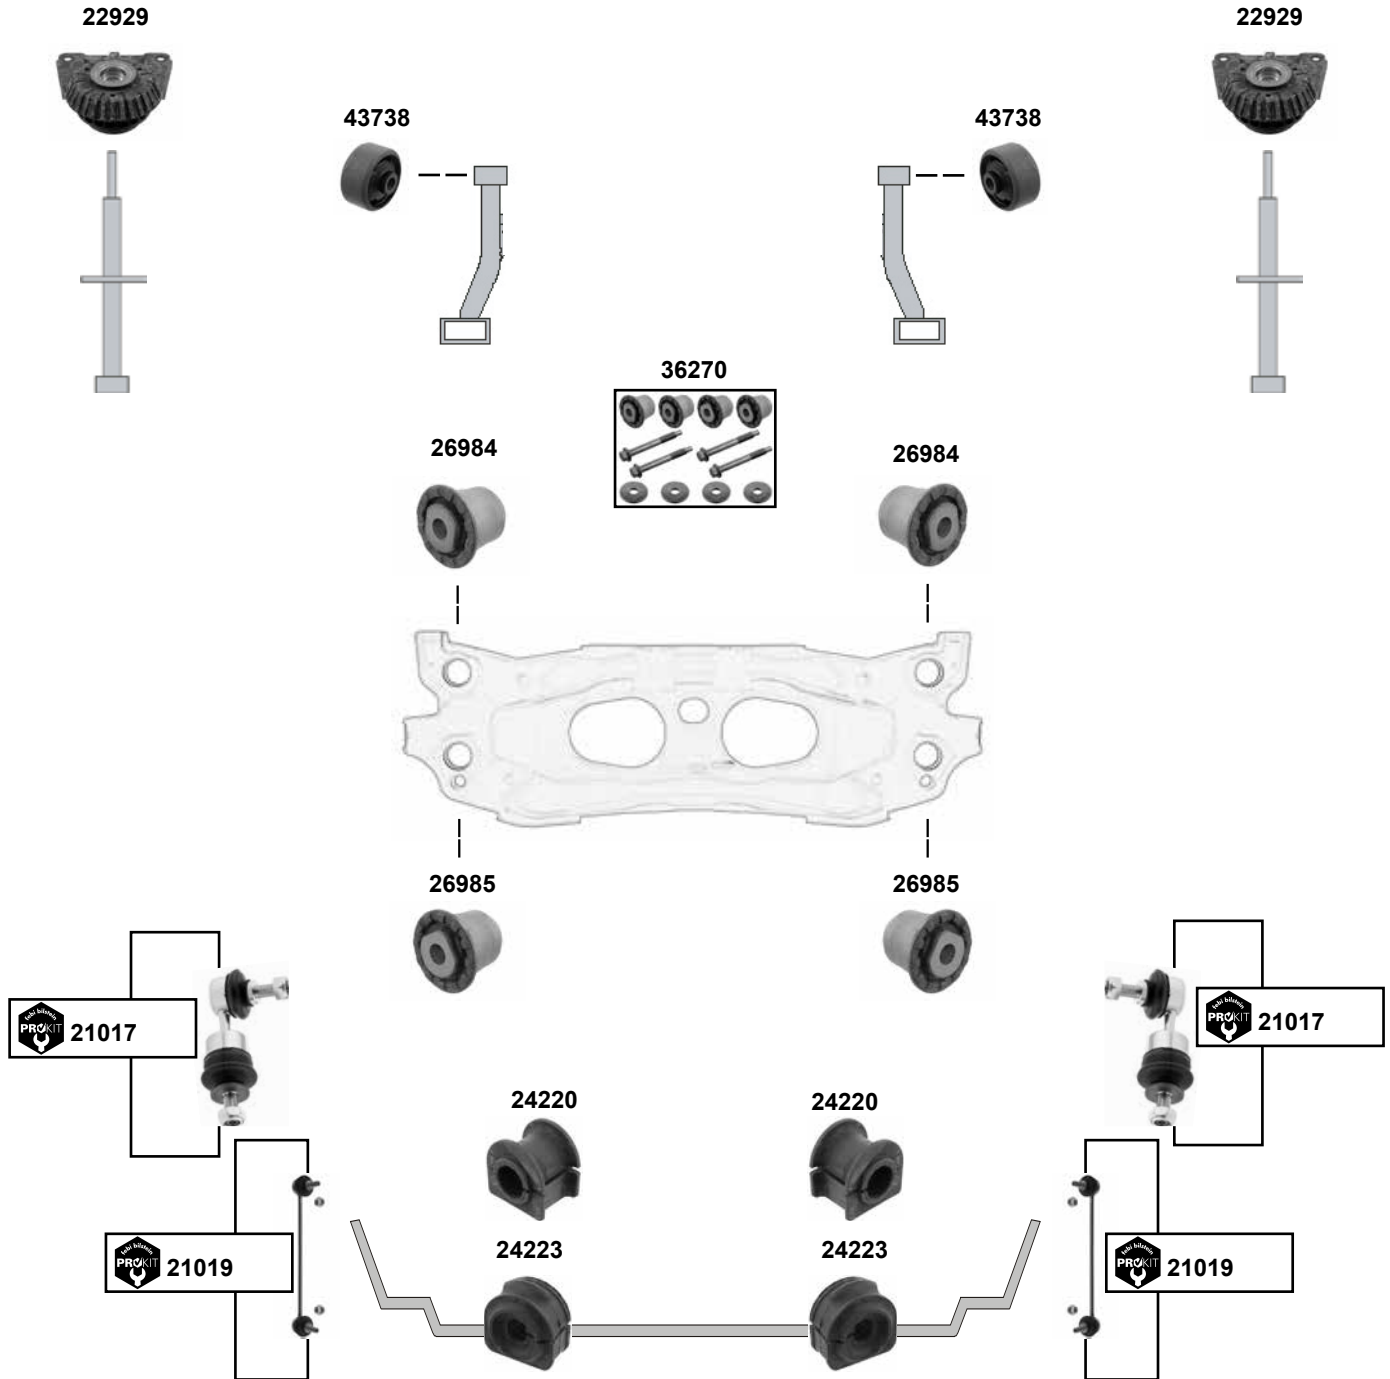

Mondeo 01
(10/00 → 01/07)

	Ref. - No.			
21017	1 130 452	ProKit Verbindungsstange / connecting rod	Turnier	L 110
21019	1 127 648	ProKit Verbindungsstange / connecting rod	(ex.) Turnier	L 255
22929	1 303 625	Federbeinstützlager / suspension strut mount	(ex.) Turnier	Ø | 20
24220	1 124 418	Stabilisatorlager / stabilizer mount	Limousine/Sedan	
24223	1 119 588	Stabilisatorlager / stabilizer mount	Turnier	
26984	1 404 976	Hinterachslager / rear axle bearing	(ex.) Turnier	
26985	1 404 977	Hinterachslager / rear axle bearing	(ex.) Turnier	
36270	1 404 977 S1	Hinterachslagersatz / rear axle bearing kit	(ex.) Turnier	
43738	1 762 747	Achskörperlager / axle beam mount	Turnier