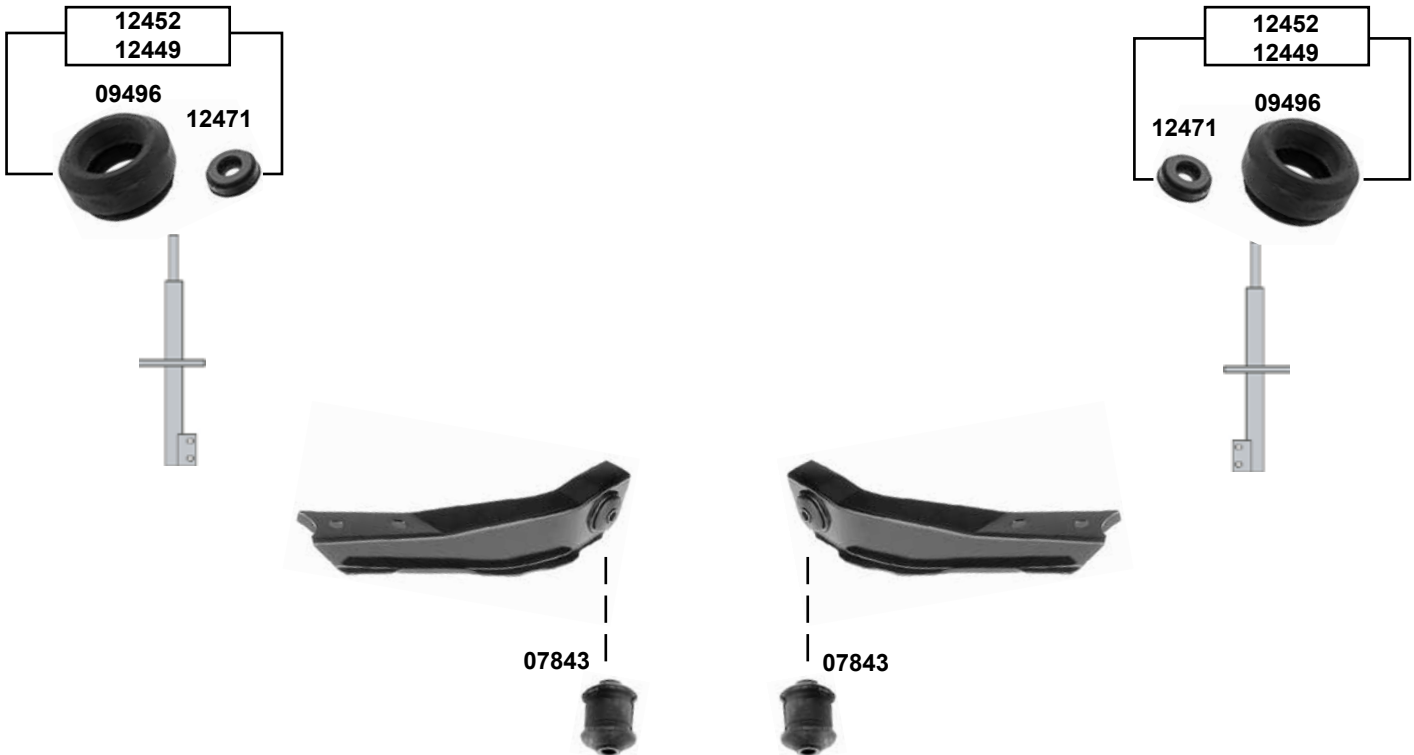

Fiesta 84

(08/83 → 02/89)

Ref. - No.

07843	1 619 120	Querlenkerlager / control arm mount		
09496	6 150 277	Federbeinstützlager / suspension strut mount		
12449	6 150 277 S1	Rep. Satz Federbeinstützlager / rep. kit suspension strut mount	Modell 12/84 →	
12452	6 150 277 S2	Rep. Satz Federbeinstützlager / rep. kit suspension strut mount	→ Modell 11/84	
12471	1 061 721	Kugellager / ball bearing		Ø | 68