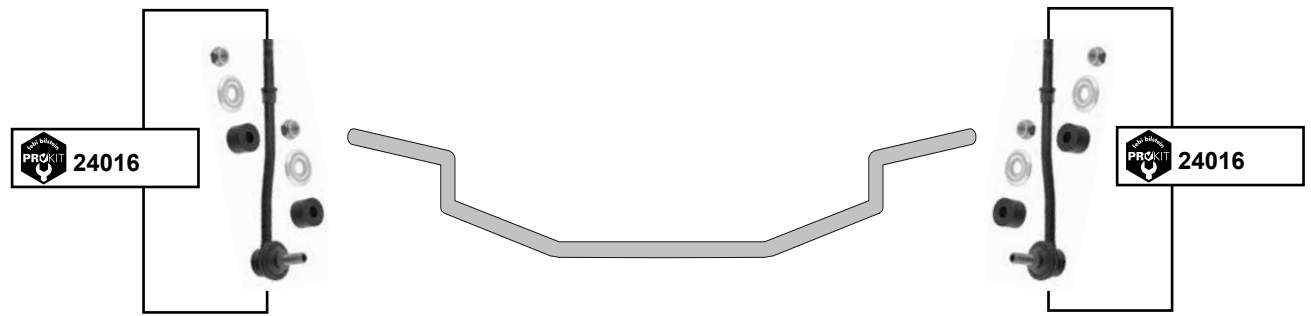

Terrano 2 (R20)
(1993 →)

Ref. - No.

23171
24016

54618-0F000
56260-0F001

ProKit Verbindungsstange / connecting rod
ProKit Verbindungsstange / connecting rod

L 90
L 208