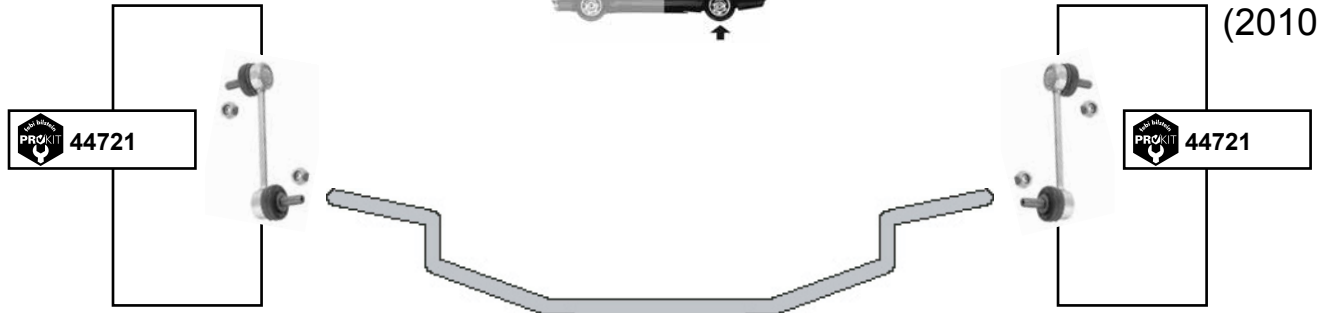

**508**

(2010 →)

**605**

(1990 → 2000)

(1) → 09/99 ZPJ / ZPJ4  
XU10J2TE, XU (Abmessung beachten / note dimensions)

Ref. - No.

**10251** 3523.43  
**15913** 5033.40  
**18427** 5087.49  
**36880** 3523.96  
**44721** 5178.57