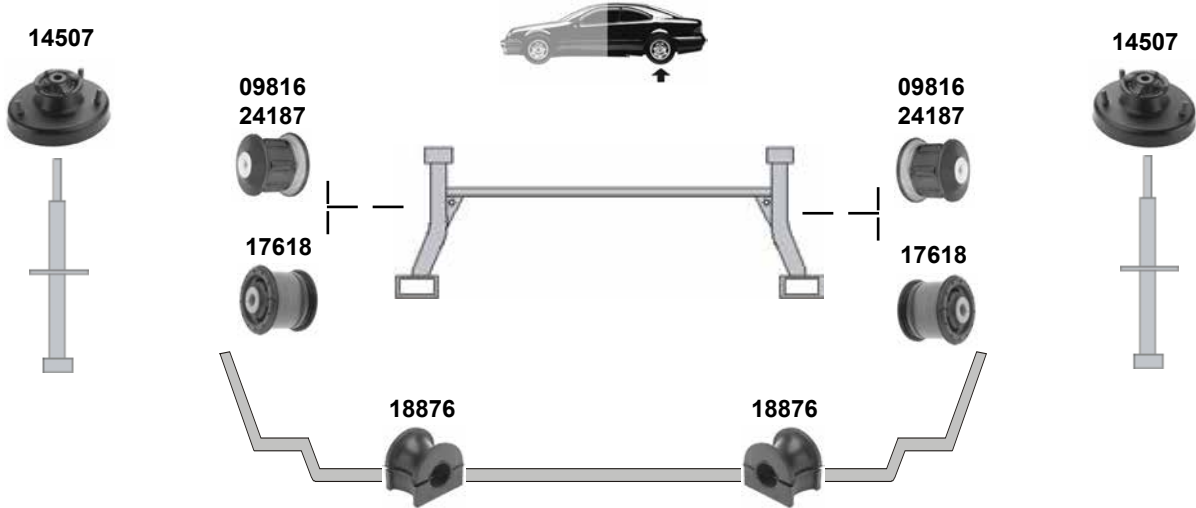

Escort 95
(01/95 → 09/01)

(1) 01/95 → 01/98 alle / all (ex.) Turnier
08/95 → 01/98 alle / all nur / only Turnier

Ref. - No.

07989	1 130 273	ProKit Verbindungsstange / connecting rod		L 238
09118	1 035 929	Querlenkerlager / control arm mount		12x54x46
09119	1 000 445	Querlenkerlager / control arm mount		12x46x46
09473	7 350 847	Federbeinstützlager / suspension strut mount		
09816	7 371 059	Hinterachslager / rear axle bearing	(1)	Ø | 12,15
12469	7 331 751	Kugellager / ball bearing		
12470	7 350 847 S1	Rep. Satz Federbeinstützlager / rep. kit suspension strut mount		
14507	7 234 730	Federbeinstützlager / suspension strut mount	(ex.) Turnier / 4WD	
17618	1 041 979	Hinterachslager / rear axle bearing	Modell 01/98 →	
18876	7 102 392	Stabilisatorlager / stabilizer mount	4WD	Ø | 16
24187	6 745 350	Hinterachslager / rear axle bearing	Turnier 01/95→08/95