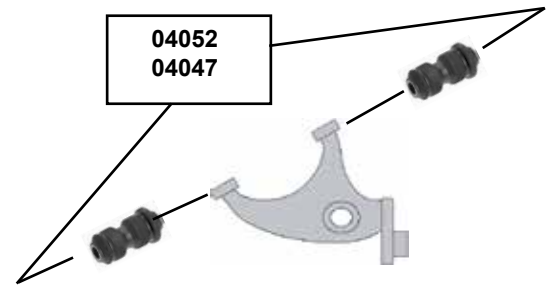

(1) exzentrisch, für Spurverstellung / eccentric, to track adjustment
excentrique, par rapport au réglage de parallélisme / excéntrico, para variación de vía
eccentrico, alla regolazione della convergenza

Ref. - No.

04047	33 32 9 058 822	Rep. Satz Schräglenker / rep. kit semi-trailing arm	(1)	12x30/35x69,5
04052	33 32 9 061 945	Rep. Satz Schräglenker / rep. kit semi-trailing arm		12x30/35x69,5
26643	33 32 6 775 552	Querlenkerlager / control arm mount		14x47x55
37677	33 50 6 785 607	ProKit Verbindungsstange / connecting rod		L 135,5
37678	33 50 6 785 608	ProKit Verbindungsstange / connecting rod		L 135,5
39088	33 32 6 792 551	Querlenkerlager / control arm mount