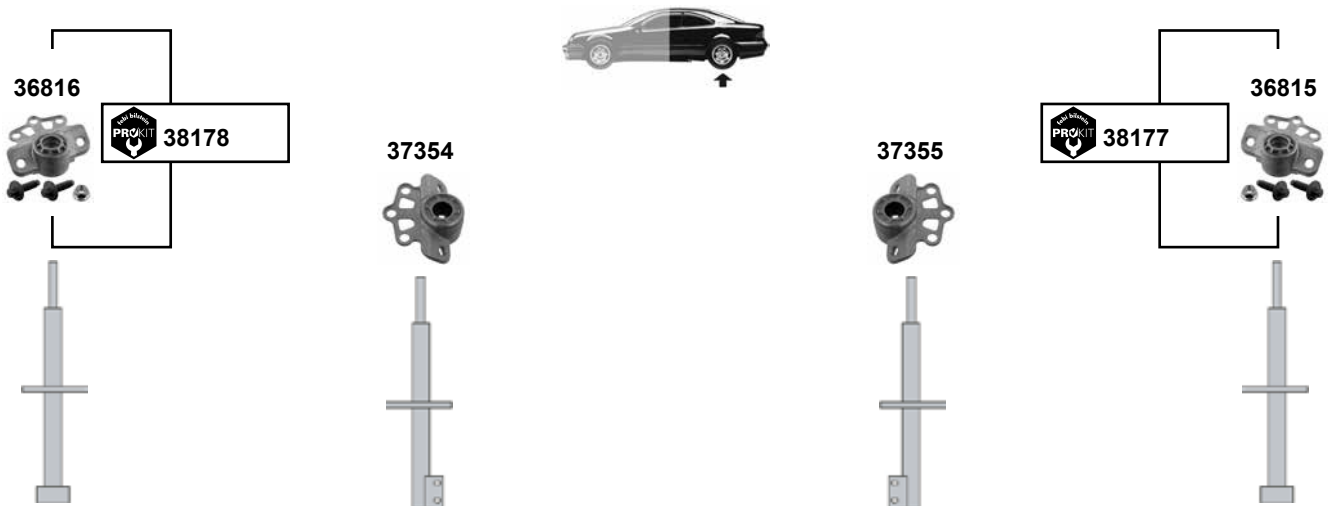

Mito (BM 955) (2008 → 2011)

Ref. - No.

27414	55700753	ProKit Verbindungsstange / connecting rod
28475	55703232	Querlenkerlager vorne / control arm mount front
28733	55700751	Querlenkerlager hinten / control arm mount rear
36815	51803172	Federbeinstützlager / suspension strut mount
36816	51803173	Federbeinstützlager / suspension strut mount
36986	51799996	Anschlagpuffer für Stoßdämpfer / buffer for shock absorber
37354	55701902	Federbeinstützlager / suspension strut mount
37355	55701901	Federbeinstützlager / suspension strut mount
38177	51803172 S1	ProKit Federbeinstützlager / suspension strut mount
38178	51803173 S1	ProKit Federbeinstützlager / suspension strut mount
38308	50521707	Federbeinstützlager / suspension strut mount
38360	50521707 S1	ProKit Federbeinstützlager / suspension strut mount

(ex.) Xenon-Scheinwerfer
(ex.) Xenon-Scheinwerfer
alle/all DAT 23/10/09 →
alle/all DAT 23/10/09 →
alle/all → DAT 23/10/09
alle/all → DAT 23/10/09
alle/all DAT 23/10/09 →
alle/all DAT 23/10/09 →

L 301