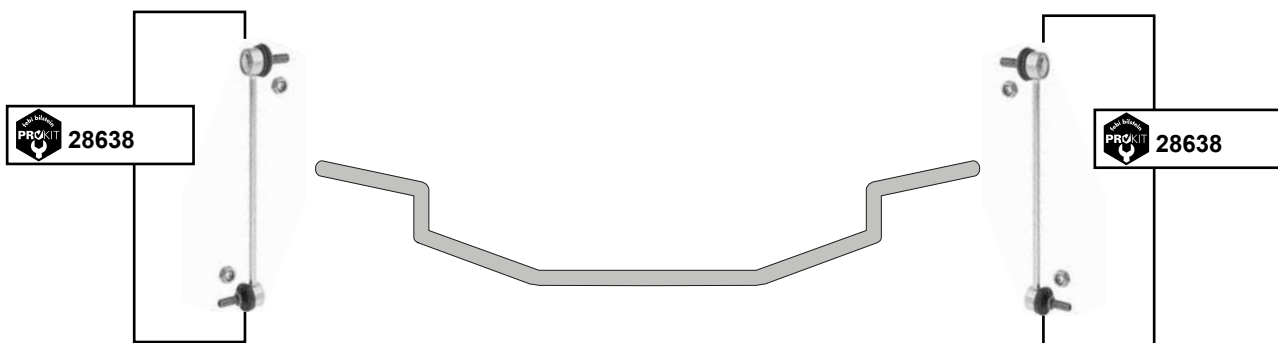

Ref. - No.

28601	1400099680
28638	71742688
31134	1326749080

ProKit Verbindungsstange / connecting rod
ProKit Verbindungsstange / connection rod
Unterlage für Fahrwerksfeder / plate for coil spring

L 263