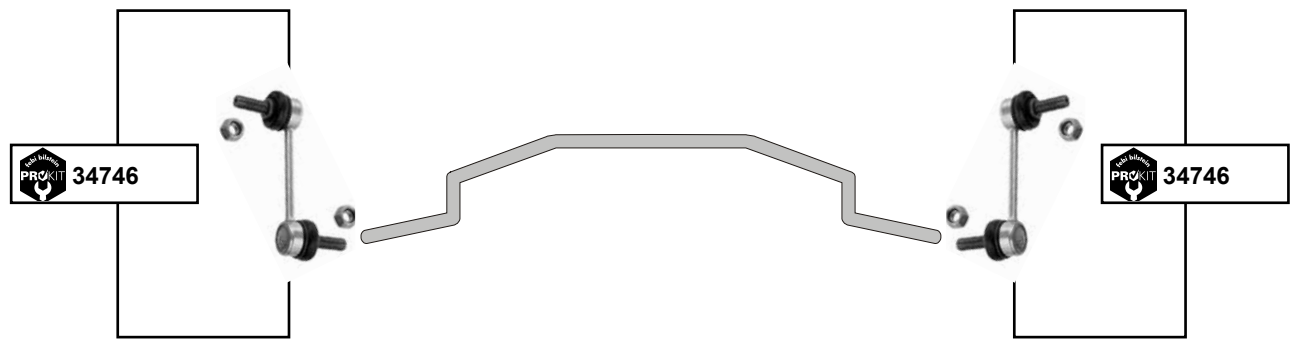

Discovery III / IV (2005 →)

Ref. - No.

34746	RGD 000312
44795	LR 032644
45148	RHF500100

ProKit Verbindungsstange / connecting rod
Achsschenkelager / steering knuckle bearing
Achsschenkelager / steering knuckle bearing

L 116
ØA 54
ØA 47,3