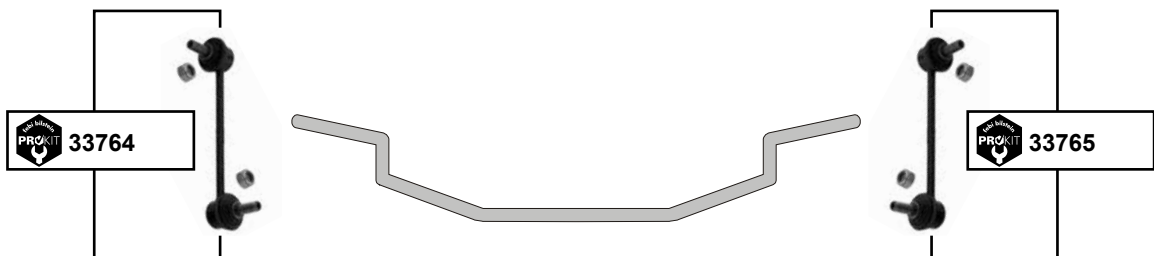

Ref. - No.

<b>21874</b>	GJ6A-28-170A	Verbindungsstange / connecting rod	L 77
<b>21875</b>	GJ6A-34-170A	ProKit Verbindungsstange / connecting rod	L 155
<b>21876</b>	GJ6A-34-150A	ProKit Verbindungsstange / connecting rod	L 155
<b>33763</b>	GS1D-28-170	ProKit Verbindungsstange / connecting rod	L 95
<b>33764</b>	GS1D-34-170	ProKit Verbindungsstange / connecting rod	L 159
<b>33765</b>	GS1D-34-150	ProKit Verbindungsstange / connecting rod	L 159