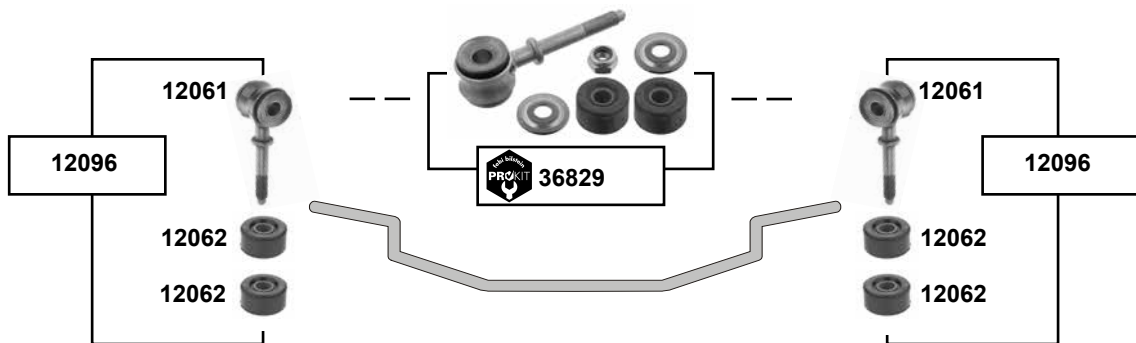

155 (BM 167)
(1992 → 1997)

12070

12070

36979

39286

39286

36979

(1) alle/ all (ch.) → 0137671

Ref. - No.

12061	60570627	Verbindungsstange / connecting rod		L 100
12062	7601642	Verbindungsstangenlager / connecting rod bearing		
12070	7601502	Kugellager / ball bearing		
12096	60570627 S1	Rep. Satz Verbindungsstange / rep. kit connecting rod		M10x1,25
36829	60570627 S2	ProKit Verbindungsstange / connecting rod		M10x1,25
36979	7782710	Anschlagpuffer, Stoßdämpfer / buffer, shock absorber	96 → 97	H 85
39286	7599485	Anschlagpuffer / buffer	(1)