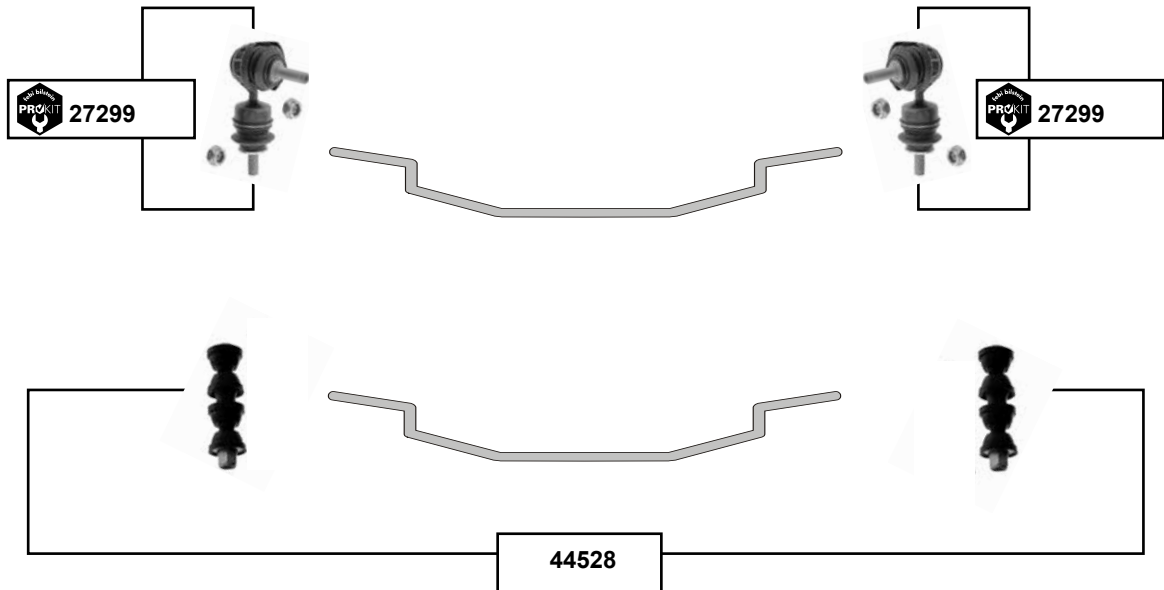

22699

34249

22699