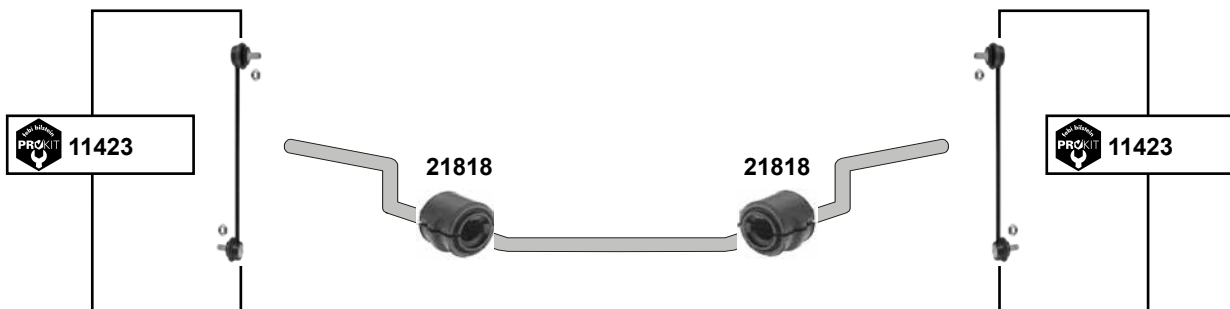

Berlingo I + II (1996 → 2008)

alle / all