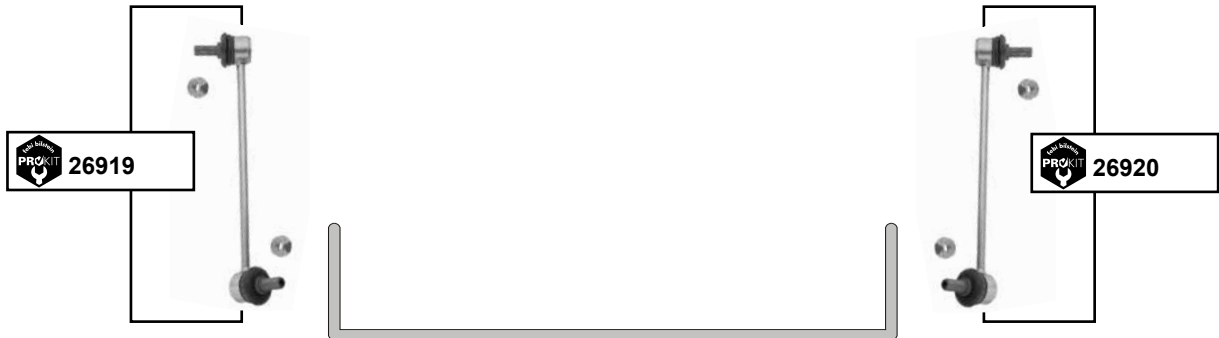

Previa (_R1_)
(1990 → 2000)