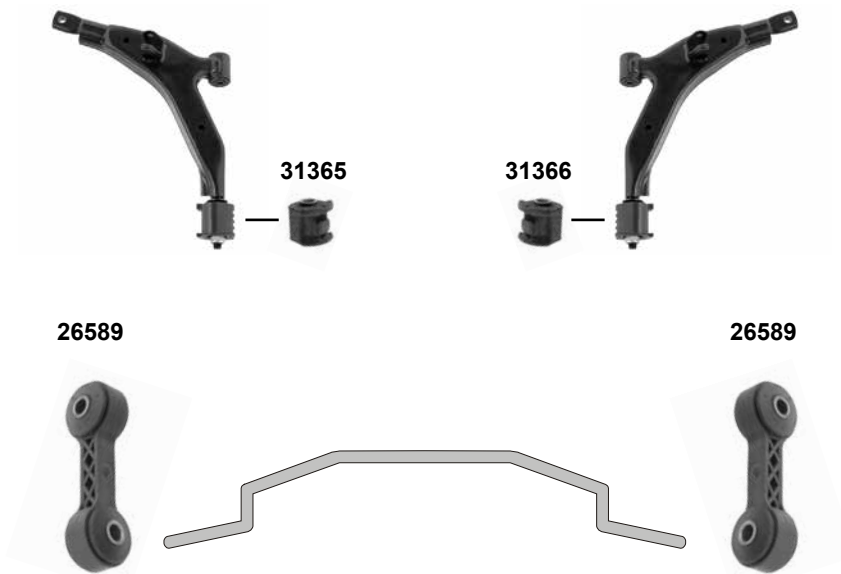

Atos Prime (MX)
(1999 → 2003)

Ref. - No.

26589	54840-2C000
31365	54555-02002
31366	54556-02002

Verbindungsstange / connecting rod
Querlenkerlager links / control arm mount left
Querlenkerlager rechts / control arm mount right

L 285
∅ 18
∅ 18