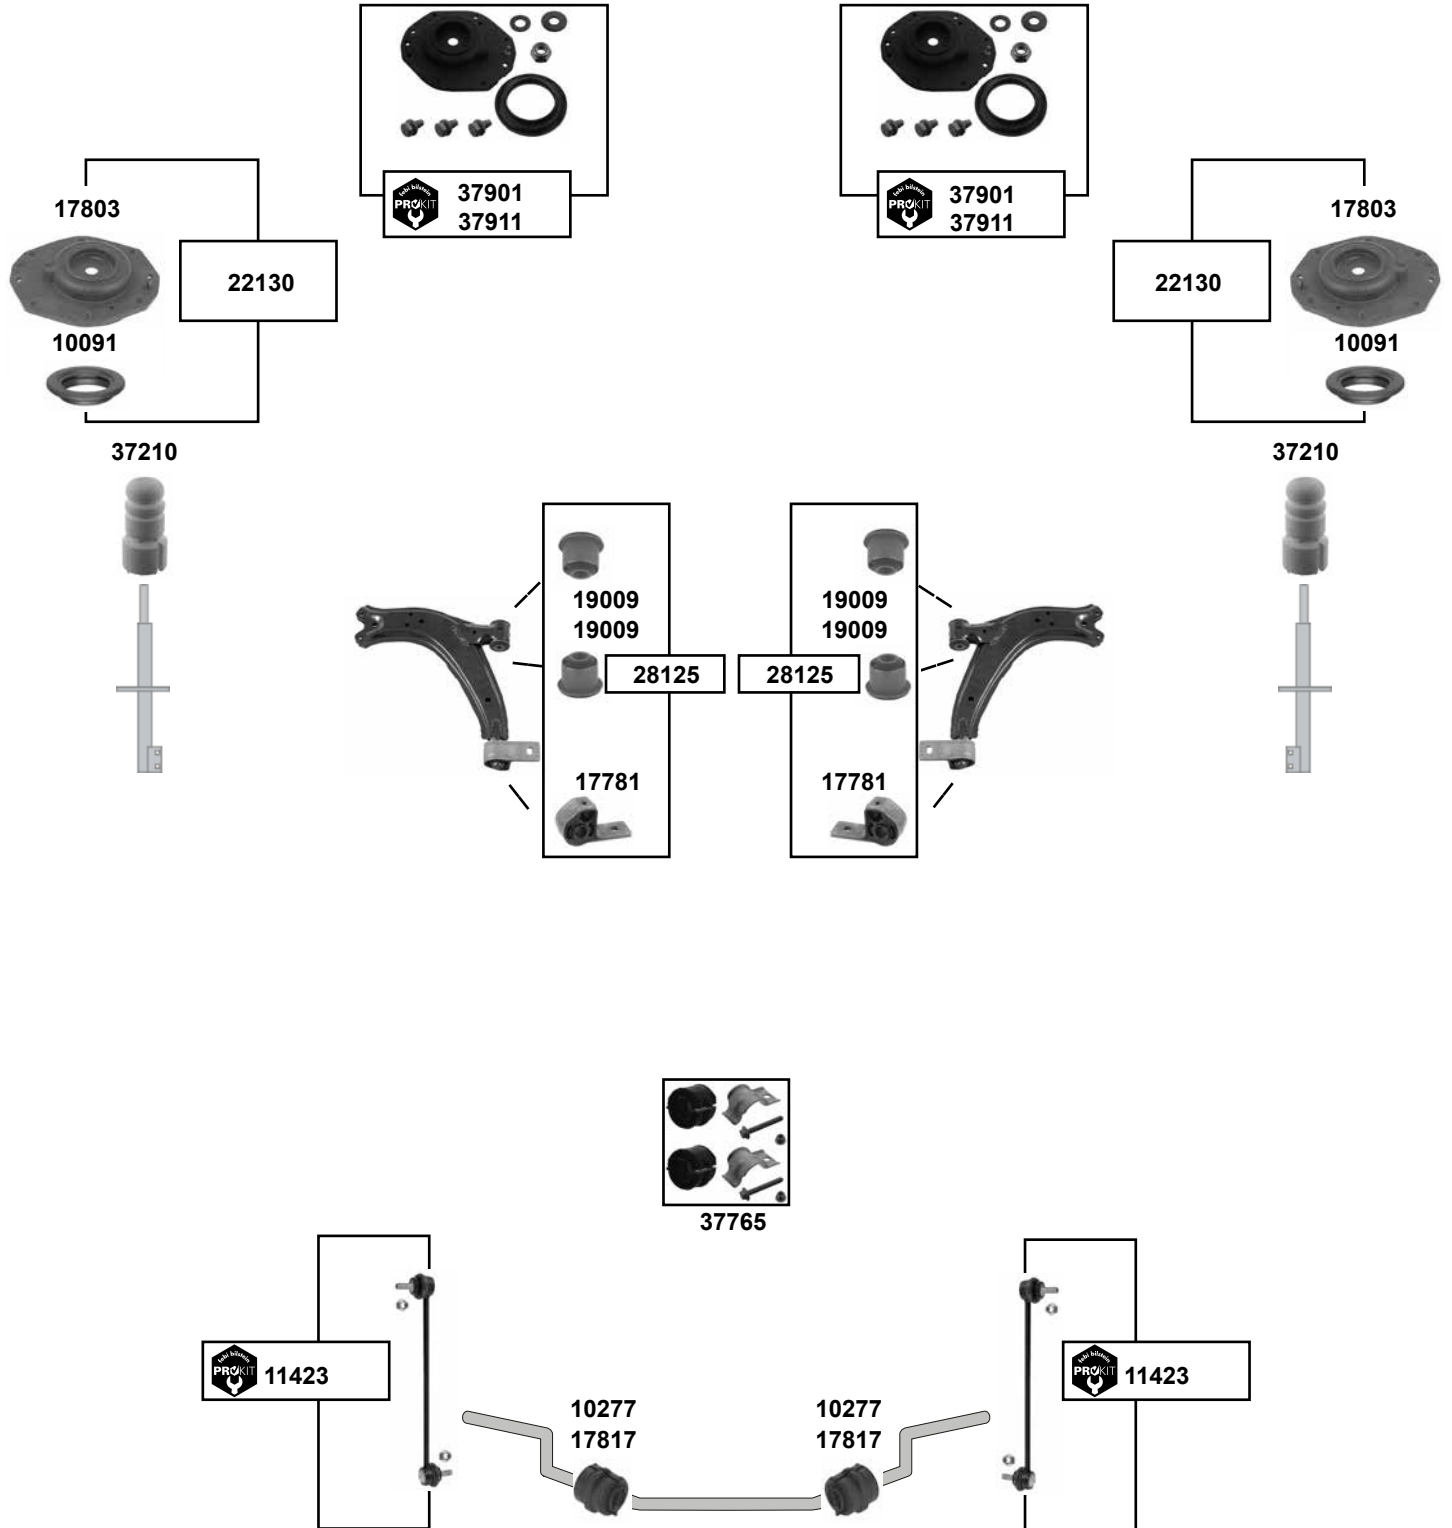

Xsara I + II (1997 → 2005)