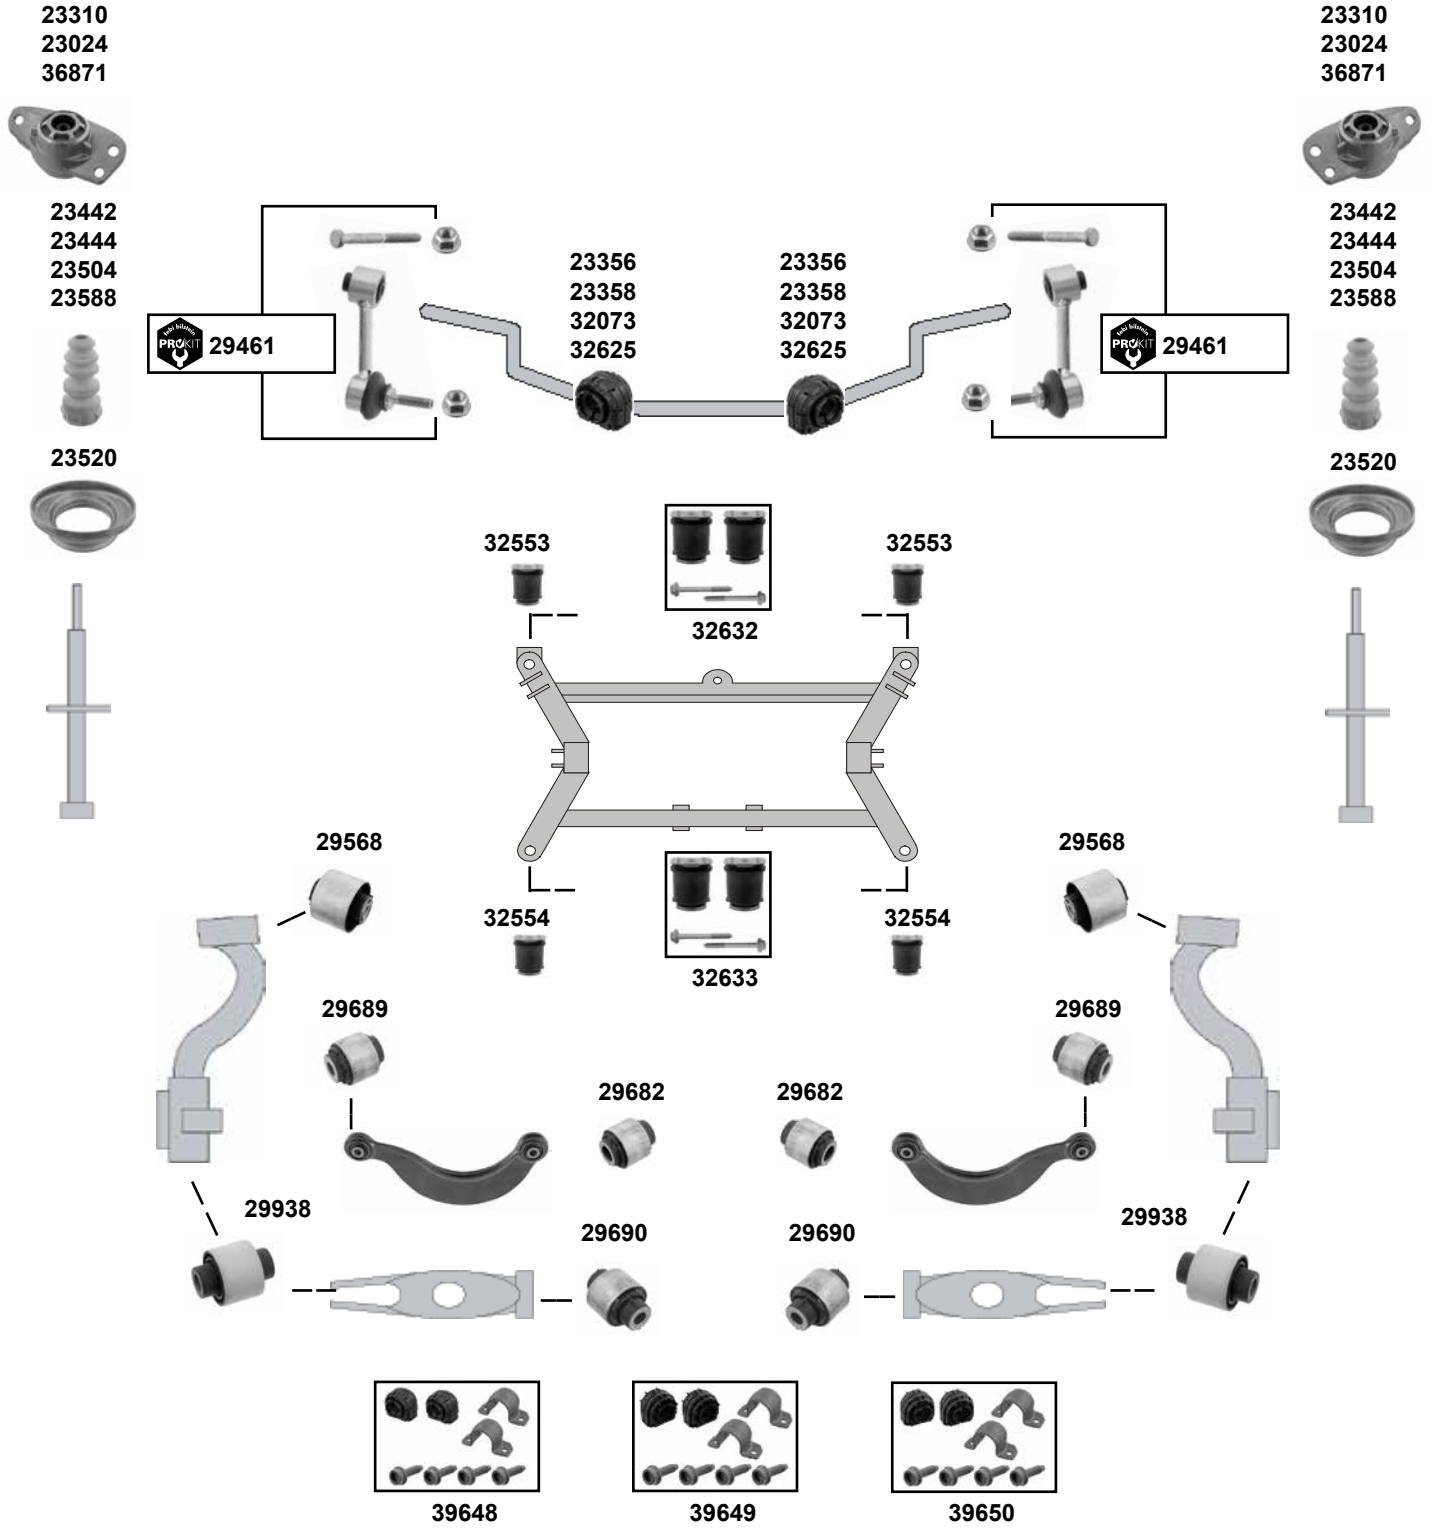

Golf 5 / Plus 4motion (1K) (2004 → 2009)