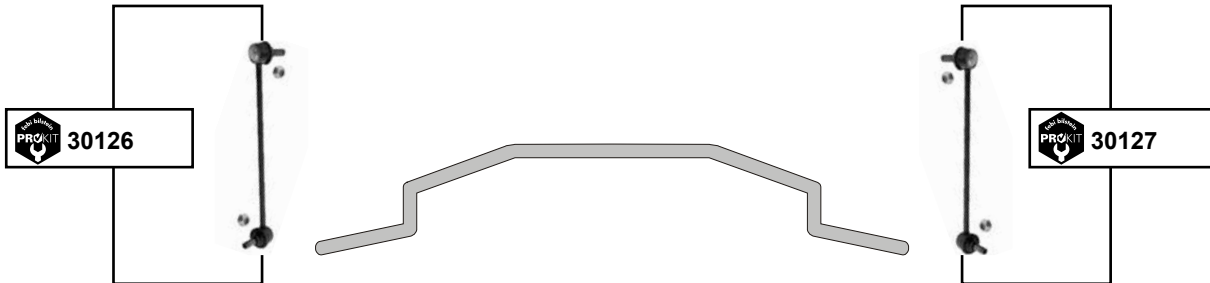

Spectra

(09/97 → 02/04)