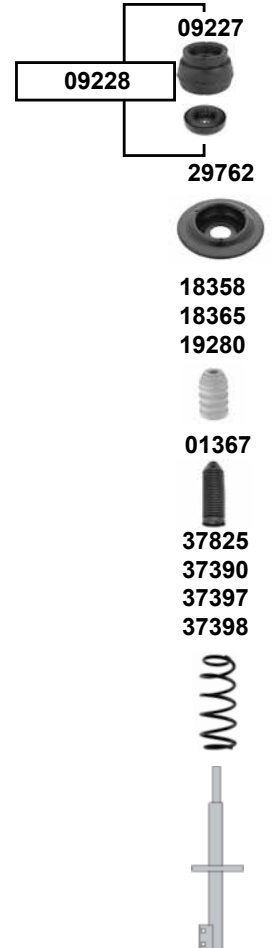

Bora (1J) (1999 → 2005)

(1) 1,8 T Variant / 1,9 TDI / 1,9 TDI Variant (ex.) Sport

(2) 1,6 inkl. FSI u. 16V / 1,8 / 1,8 T / 1,9 SDI / 2,0 (ex.) Sport

Ref. - No.

Ref. - No.	Description	Variant	Dimensions
01367	Faltenbalg, Stoßdämpfer / bellow, shock absorber		
07856	Querlenkerlager / control arm mount		12x33x54
09227	Federbeinstützlager / suspension strut mount		26x83x54
09228	Rep. Satz Federbeinstützlager / rep. kit suspension strut mount		
10814	Querlenkerlager / control arm mount		13x60x41
14276	Achskörperlager, Vorderachse / crossmember bush, front axle		
18358	Anschlagpuffer, Stoßdämpfer / buffer, shock absorber	HD	H 63
18365	Anschlagpuffer, Stoßdämpfer / buffer, shock absorber	(ex.) Sport	H 63
19280	Anschlagpuffer, Stoßdämpfer / buffer, shock absorber	Sport	H 53
29762	Federteller, oben / spring plate upper		Ø A 92
37390	Fahrwerksfeder / coil spring	2,3 V5	H 309
37397	Fahrwerksfeder / coil spring	(1)	H 352
37398	Fahrwerksfeder / coil spring	(2)	H 358
37825	Fahrwerksfeder / coil spring	1,6B / 2,0B Variant	H 330