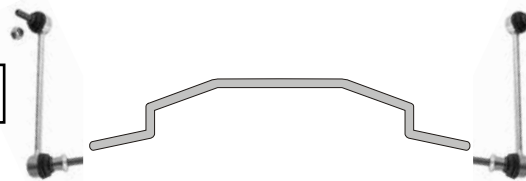

34176

45294

45294

29610  
29615

29611  
29616

(1) Dynamic Drive / (ex.) E72

Ref. - No.

29610	37 11 6 771 929	ProKit Verbindungsstange / connecting rod	(1)	L 248,5
29611	37 11 6 771 930	ProKit Verbindungsstange / connecting rod	(1)	L 248,5
29615	31 35 6 773 023	ProKit Verbindungsstange / connecting rod	(ex.) Dynamic Drive	L 248,5
29616	31 35 6 773 024	ProKit Verbindungsstange / connecting rod	(ex.) Dynamic Drive	L 248,5
34175	31 10 6 771 194	Querlenkerlager, hinten / control arm mount, rear		12x70x90
34176	31 10 6 771 897	Querlenkerlager, vorne / control arm mount, front		12x70x90
36827	31 10 6 778 015	Querlenkerlager / control arm mount	(ex.) M6	12x70x90
37566	31 33 6 776 554	Schutzhülle, protection cover	E71: (ex.) M	H 155
45294	31 12 6 771 199	Querlenkerlager / control arm mount		52x52x50