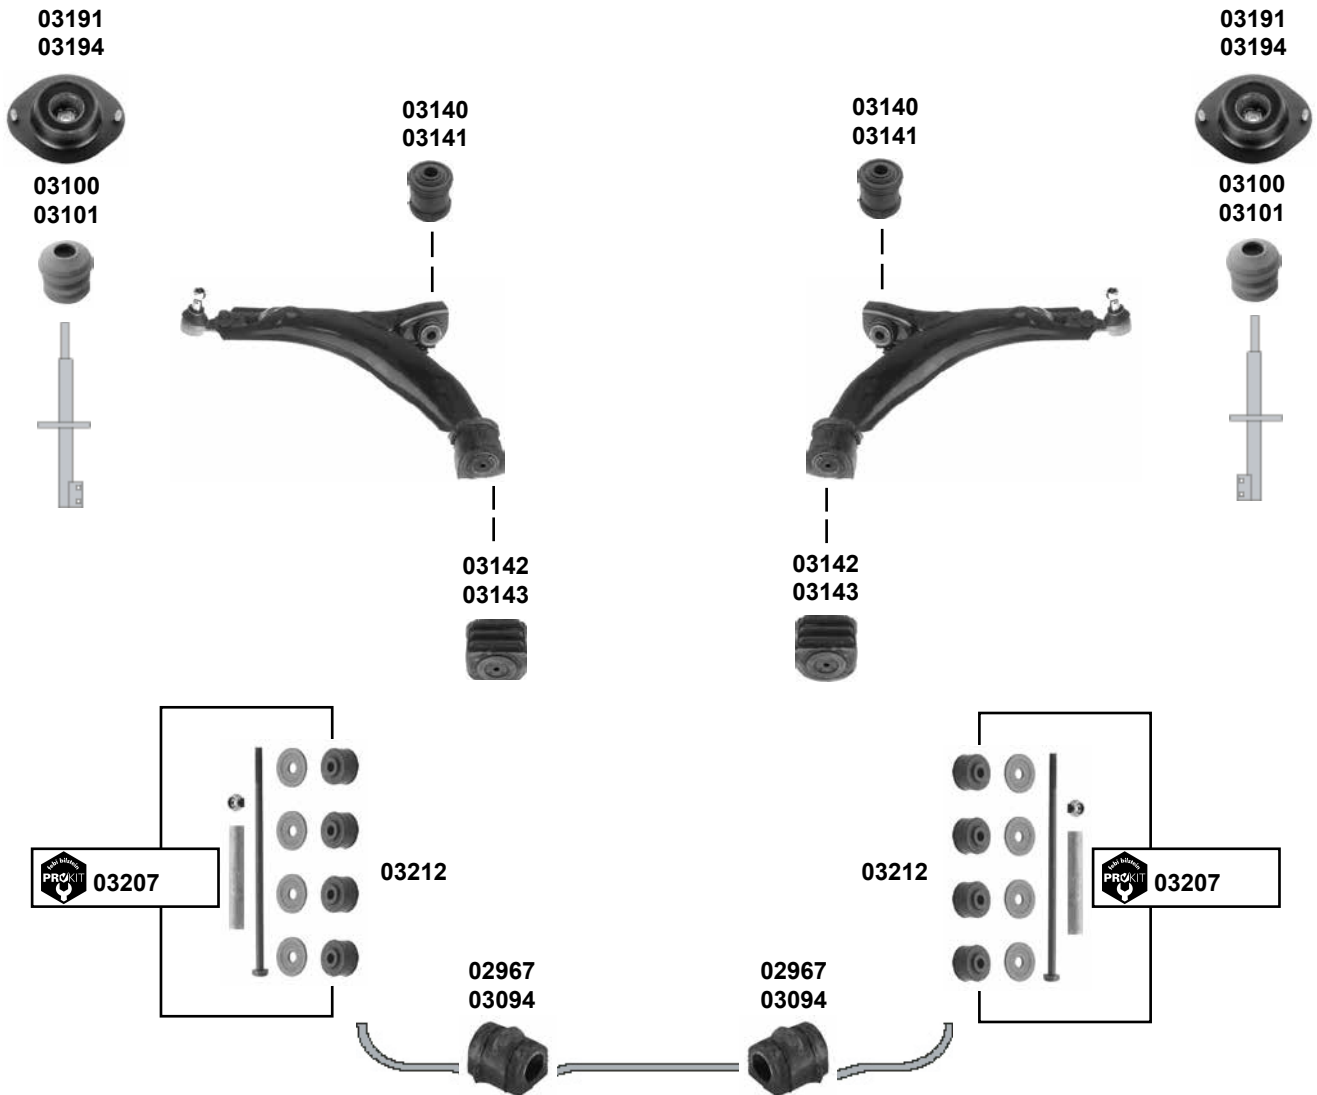

Kadett E

(1984 → 1994)

	(1) 1,8 E / SE Caravan, 2,0 Cabrio / Stufenheck GSi / GTE	(3) (ex.) Diesel / 1,6 S / 1,8 / 2,0
	(2) (ex.) 1,8 E / SE Caravan, 2,0 Cabrio / Stufenheck (ex.) GSi / GTE	(4) Diesel / 1,6 S / 1,8 / 2,0

	Ref. - No.			
02967	0350 113	Stabilisatorlager / stabilizer mount		Ø | 20
03094	0350 112	Stabilisatorlager / stabilizer mount		Ø | 17,5
03100	0344 401	Anschlagpuffer, Stoßdämpfer / buffer, shock absorber	(ex.) 2,0 16V	H 68
03101	0344 402	Anschlagpuffer, Stoßdämpfer / buffer, shock absorber	2,0 16V	H 46
03140	0352 330	Querlenkerlager / control arm mount	(1)	59x43,5x14,5
03141	0352 349	Querlenkerlager / control arm mount	(2)	59x46x14,5
03142	0352 335	Querlenkerlager / control arm mount	(2)	21x56x54,5
03143	0352 338	Querlenkerlager / control arm mount	(1)	21x56x54,5
03191	0344 508	Federbeinstützlager / suspension strut mount	(3)	
03194	0344 509	Federbeinstützlager / suspension strut mount	(4)	
03207	1603 148	ProKit Verbindungsstangensatz / connecting rod set		
03212	0350 153	Verbindungsstangenlager / connecting rod bearing		8,5x30x19