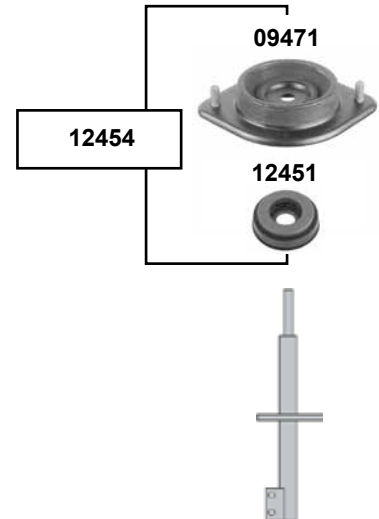

Orion 91
(08/90 → 07/93)

	Ref. - No.			
07989	1 130 273	ProKit Verbindungsstange / connecting rod		L 238
09118	1 035 929	Querlenkerlager / control arm mount		12x54x46
09119	1 000 445	Querlenkerlager / control arm mount		12x46x46
09471	6 495 311	Federbeinstützlager / suspension strut mount		
12451	6 112 404	Kugellager / ball bearing		Ø | 12,15
12454	6 495 311 S1	Rep. Satz Federbeinstützlager / rep. kit suspension strut mount		
18876	7 102 392	Stabilisatorlager / stabilizer mount		Ø | 16