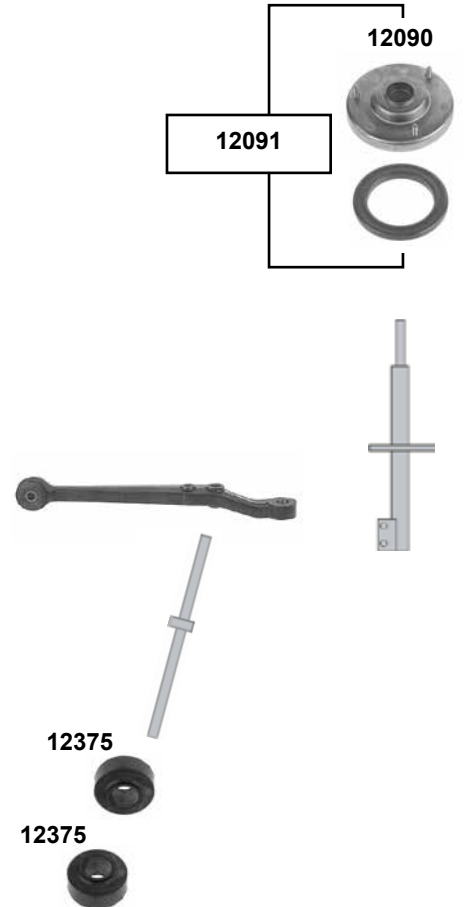

Talento (BM 290)
(1986 → 1994)

Ref. - No.

12090	4466980
12091	4466980 S
12344	4333710
12375	4339248

Federbeinstützlager / suspension strut mount
Rep. Satz Federbeinstützlager / rep. kit suspension strut mount
Blattfederlager / leaf-spring bearing
Zugstrebenlager / tie arm bush

16x38x72
22x48x20,5