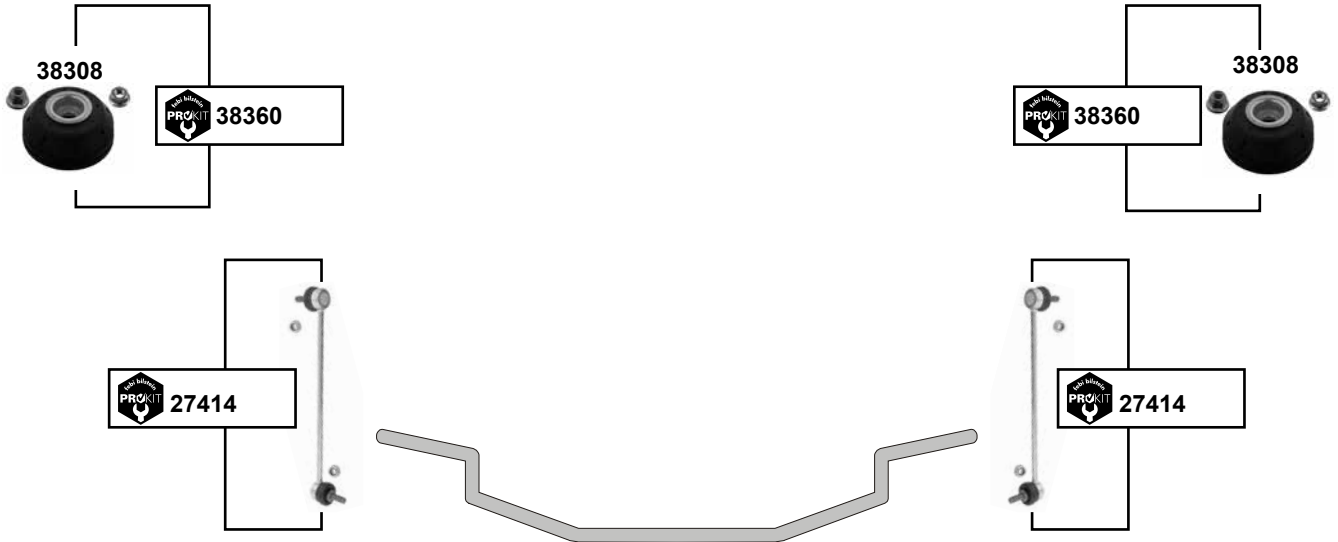

Punto MY
(2013 →)

Ref. - No.

Ref. - No.	Part Description	Quantity	Notes
27414	50515276 ProKit Verbindungsstange / connecting rod		
36815	51803172 Federbeinstützlager / suspension strut mount	alle / all (ex.) 1,2	
36816	51803173 Federbeinstützlager / suspension strut mount	alle / all (ex.) 1,2	
38177	51803172 S1 ProKit Federbeinstützlager / suspension strut mount	alle / all (ex.) 1,2	
38178	51803173 S1 ProKit Federbeinstützlager / suspension strut mount	alle / all (ex.) 1,2	
38308	5052 1707 Federbeinstützlager / suspension strut mount		
38360	50521707 S1 ProKit Federbeinstützlager / suspension strut mount		
43737	51804551 Achskörperlager / axle subframe mounting