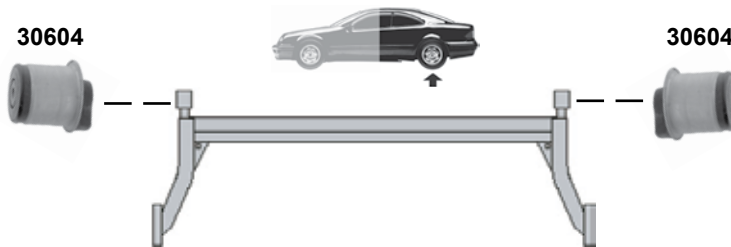

Zafira B
(2005 → 2011)

(1) (ex.) IDS Fahrwerk / IDS chassis   **(2)** (ch.) 82045050 → / (ch.) 8G030384 →

	Ref. - No.			
11662	0352 364	Querlenkerlager / control arm mount		12x36,5x60
14558	0350 614	ProKit Verbindungsstange / connecting rod	(1)	
23762	0352 324	Querlenkerlager / control arm mount		12x60x46
27847	0344 349	Anschlagpuffer Stoßdämpfer / buffer, shock absorber	HD	L50
27848	0344 956	Anschlagpuffer Stoßdämpfer / buffer, shock absorber	(ex.) HD	L40
27996	0344 665	Kugellager / ball bearing	(2)	
28117	0344 544	Federbeinstützlager / suspension strut mount		
28118	0344 544 S1	Rep. Satz Federbeinstützlager / rep. kit strut mount		
28529	0344 435	Schutzhülle / protective cap		L 205
30604	0402 952	Hinterachslager / rear axle bearing		
30827	0350 613	ProKit Verbindungsstange / connecting rod	IDS+	
30970	0302 275	Achskörperlager / axle subframe mounting		
30972	0302 067	Achskörperlager, hinten / axle subframe mounting, rear		
38051	0350 391	Stabilisatorlager, unten / stabilizer mount, lower		Ø I 24
38052	0350 390	Stabilisatorlager, oben / stabilizer mount, upper		Ø I 24
38939	0350 176	ProKit Verbindungsstange / connecting rod	(ex.) IDS+	L 350