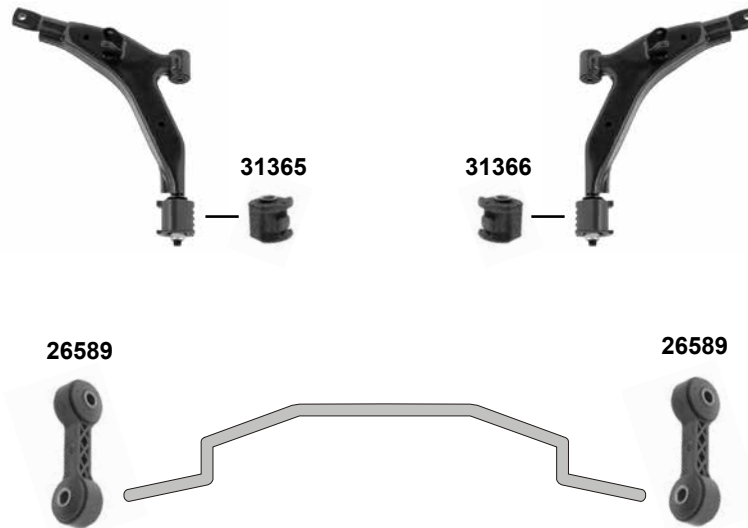

Atos / Atos Prime I
(1997 → 2003)