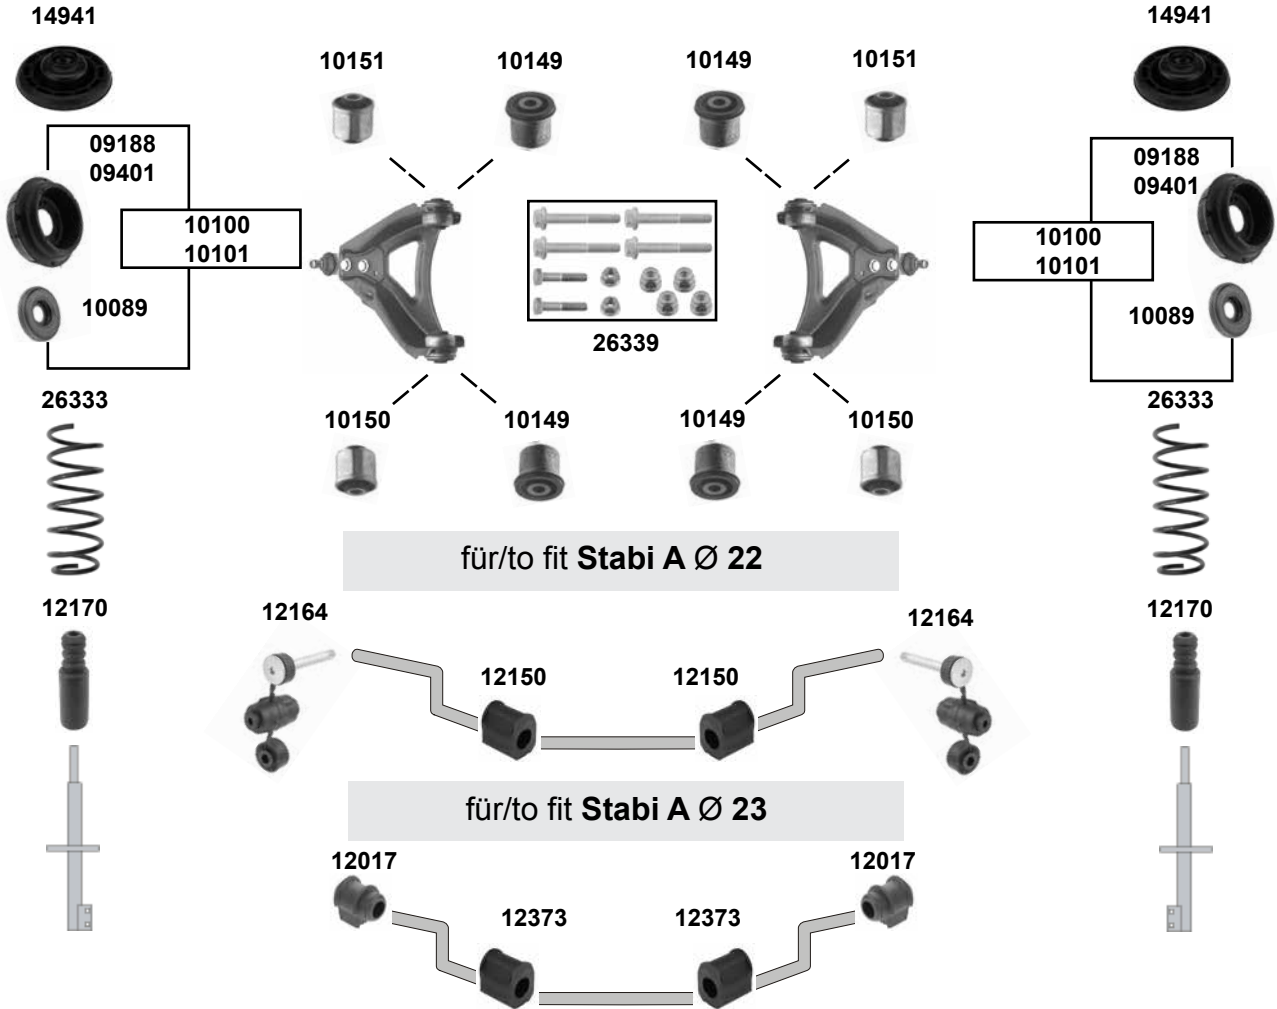

Clio 1 (1985 → 1998)

(1) 1.1 / 1.2
1.4 (ex.) S / RTI

(3) 1.4 S / 1.4 RTI / 1.8 RSI / 1.8 16 V

(2) 1.4 / 1.4 S / 1.4 RTI
1.7 / 1.8 / 2.0 / 1.9 D

(4) (ex.) 1.4 S / 1.4 RTI / 1.8 RSI / 1.8 16 V /
2.0 Williams

Ref. - No.

09188	77 00 827 435	Federbeinstützlager / suspension strut mount	(1)	
09401	77 00 827 436	Federbeinstützlager / suspension strut mount	(2)	
10089	82 00 651 172	Kugelleger / ball bearing		Ø A 56
10100	77 00 827 435 S	Federbeinstützlager / suspension strut mount	(1)	
10101	77 00 827 436 S	Federbeinstützlager / suspension strut mount	(2)	
10149	77 00 799 066	Querlenkerlager / control arm mount	(3)	12x40x46
10150	77 00 799 064	Querlenkerlager / control arm mount	(4)	12x40x34,5/46
10151	77 00 799 065	Querlenkerlager / control arm mount	(4)	12x40/42x46
12017	77 00 760 264	Stabilisatorlager / stabilizer mount		Ø I 23
12150	77 00 798 053	Stabilisatorlager / stabilizer mount		Ø I 22
12164	77 00 799 404	Stabilisatorlager / stabilizer mount		Ø I 22
12170	77 00 802 667	Anschlagpuffer, Stoßdämpfer / buffer, shock absorber		
12373	77 00 785 788	Stabilisatorlager / stabilizer mount		Ø I 23
14941	77 00 426 450	Federteller, Schraubenfeder / spring plate, coil spring		
26333	77 00 800 994	Fahrwerksfeder / coil spring	(ex.) 16V	
26339	77 00 763 538 S	Schraubensatz für Querlenker / screw kit for control arms