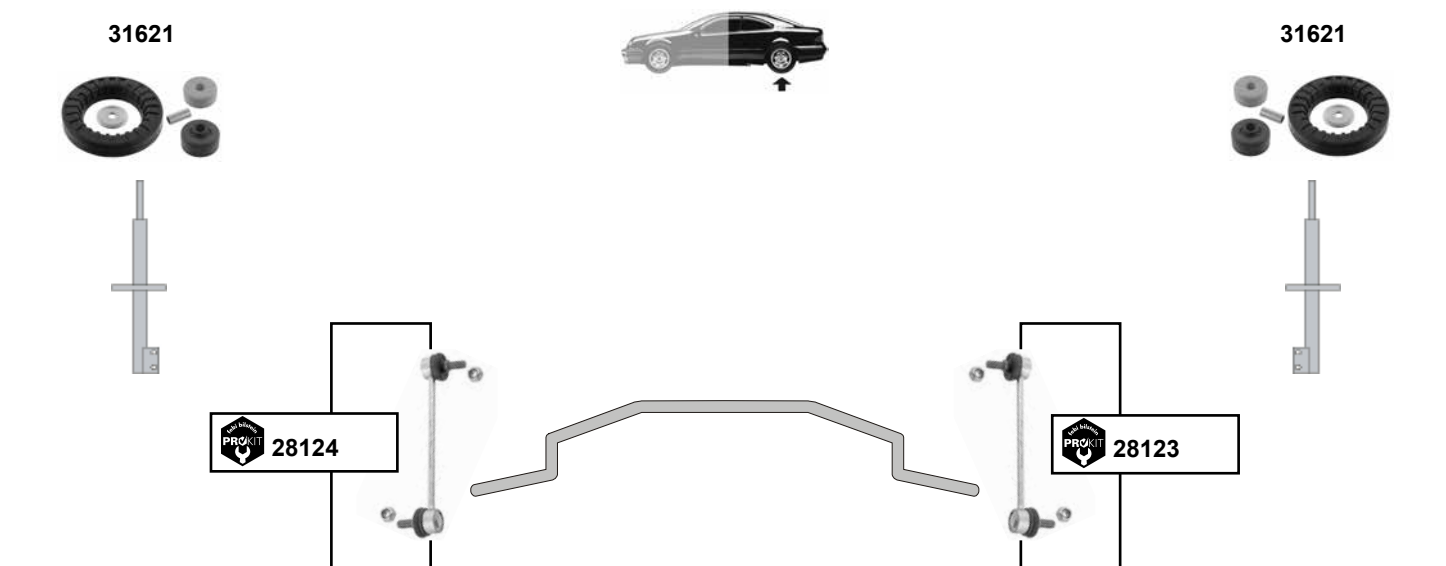

Santa Fe (SM) (2000 → 2005)

	Ref. - No.			
24928	54840-26100	ProKit Verbindungsstange / connecting rod		L 265
24929	54830-26100	ProKit Verbindungsstange / connecting rod		L 265
28123	55540-26600	ProKit Verbindungsstange / connecting rod		L 120
28124	55530-26600	ProKit Verbindungsstange / connecting rod		L 120
29665	54555-26000	Querlenkerlager hinten / control arm mount rear		AØ 64,3
29666	54551-26000	Querlenkerlager vorne / control arm mount front		AØ 30,4
29667	54503-3BA00 S1	Rep. Satz Querlenker / rep kit control arm		
31621	55341-26000 S1	Rep. Satz Federbeinstützlager / rep. kit suspension strut mount		
31675	54610-26000	Federbeinstützlager incl. Kugellager / strut mount incl. bearing