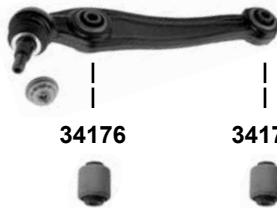

37566

34176

34175