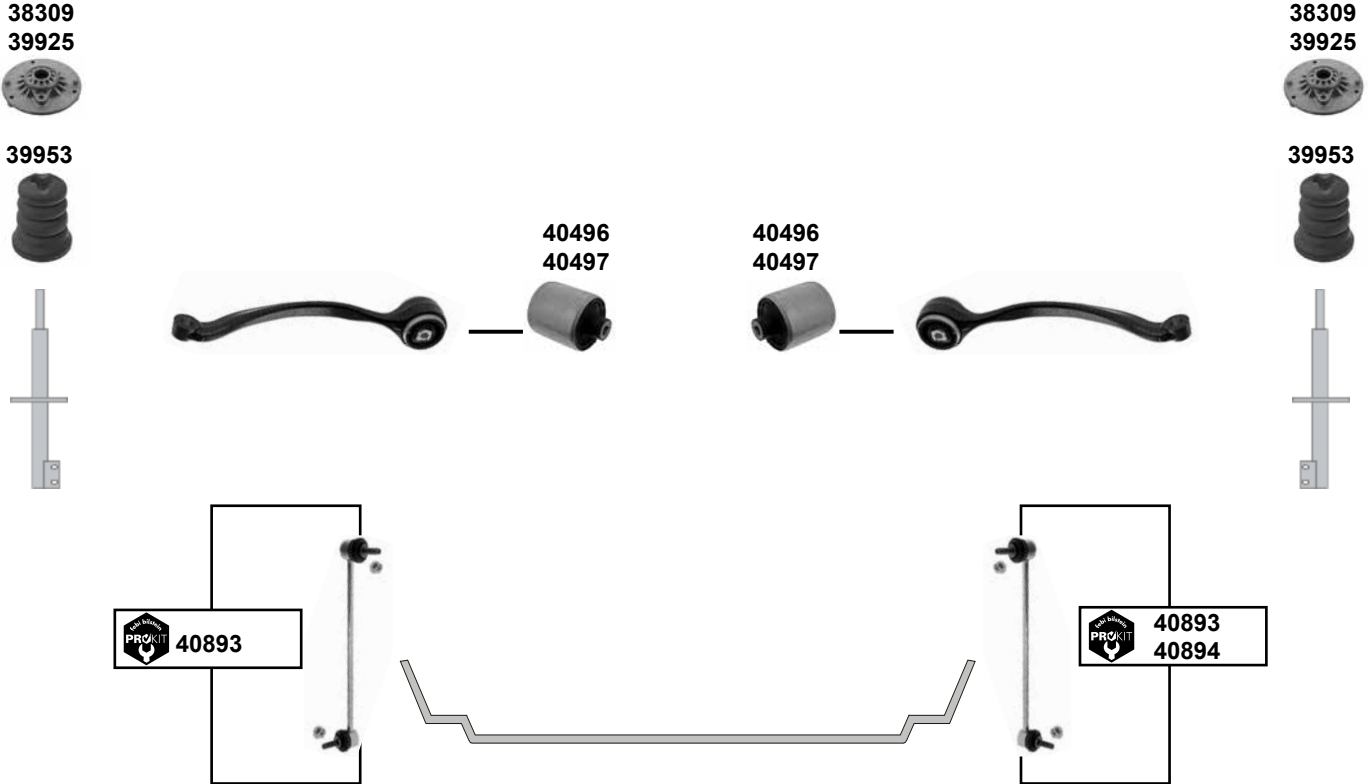

1'er (F20/F21)
(2011 →)

- (1) F20 / F21 : 114d - M 135i //alle /all **(ex.)** xd/xi/ 4x4
- (2) F20 : 118dx , 120dx , M 135ix
  F21 : 118dx , 120dx
- (3) bei Fahrzeugen mit adaptivem Fahrwerk oder 4WD nur links, bei allen anderen beidseitig /
  for vehicles with adaptive drive or 4WD only left side, all others both sides
- (4) nur für Fahrzeuge mit adaptivem Fahrwerk oder 4WD / for vehicles with adaptive drive or 4WD
- (5) → 13 **(ex.)** adaptives M-Fahrwerk / **(ex.)** adaptive M-chassis
- (6) F20 : 114d/i F21 : 114d - 120d/125d/i **(ex.)** adaptives M-Fahrwerk und M- Sport / **(ex.)** adaptive M-chassis and M- Sport
  F20 : 116d/i / 118d/i / 120d adaptives M-Fahrwerk und M- Sport / **(ex.)** adaptive M-chassis and M- Sport
  RHD → 10/11 und / and 07/12 →
  F20 : 125d/i adaptives M-Fahrwerk und M- Sport / **(ex.)** adaptive M-chassis and M- Sport
  RHD 07/12 →
  F20 / F21: 120dx **(ex.)** adaptives M-Fahrwerk / **(ex.)** adaptive M-chassis
- (7) 13 → **(ex.)** adaptives M-Fahrwerk / **(ex.)** adaptive M-chassis

	Ref. - No.			
38309	31 30 6 855 817	Federbeinstützlager / suspension strut mount	(5) (ex.) M 135i/iX	M 8
39925	31 30 6 863 135	Federbeinstützlager / suspension strut mount	(7) (ex.) M 135i/iX	M 10
39953	31 33 6 855 440	Anschlagpuffer, vorne / buffer, shock absorber, front	(6)	H 90
40496	31 12 6 855 743	Querlenkerlager / control arm mount	(1)	12x70x70/95
40497	31 12 6 854 729	Querlenkerlager / control arm mount	(2)	12x70x70/80
40893	31 30 6 792 211	ProKit Verbindungsstange / connecting rod	(3)	
40894	31 30 6 792 212	ProKit Verbindungsstange rechts / connecting rod right	(4)