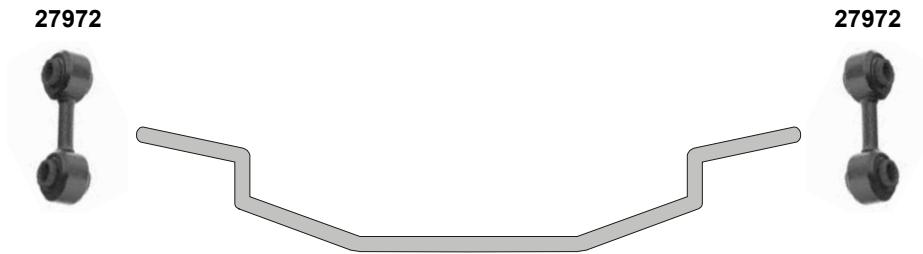

Charade IV
(01/93 → 05/00)