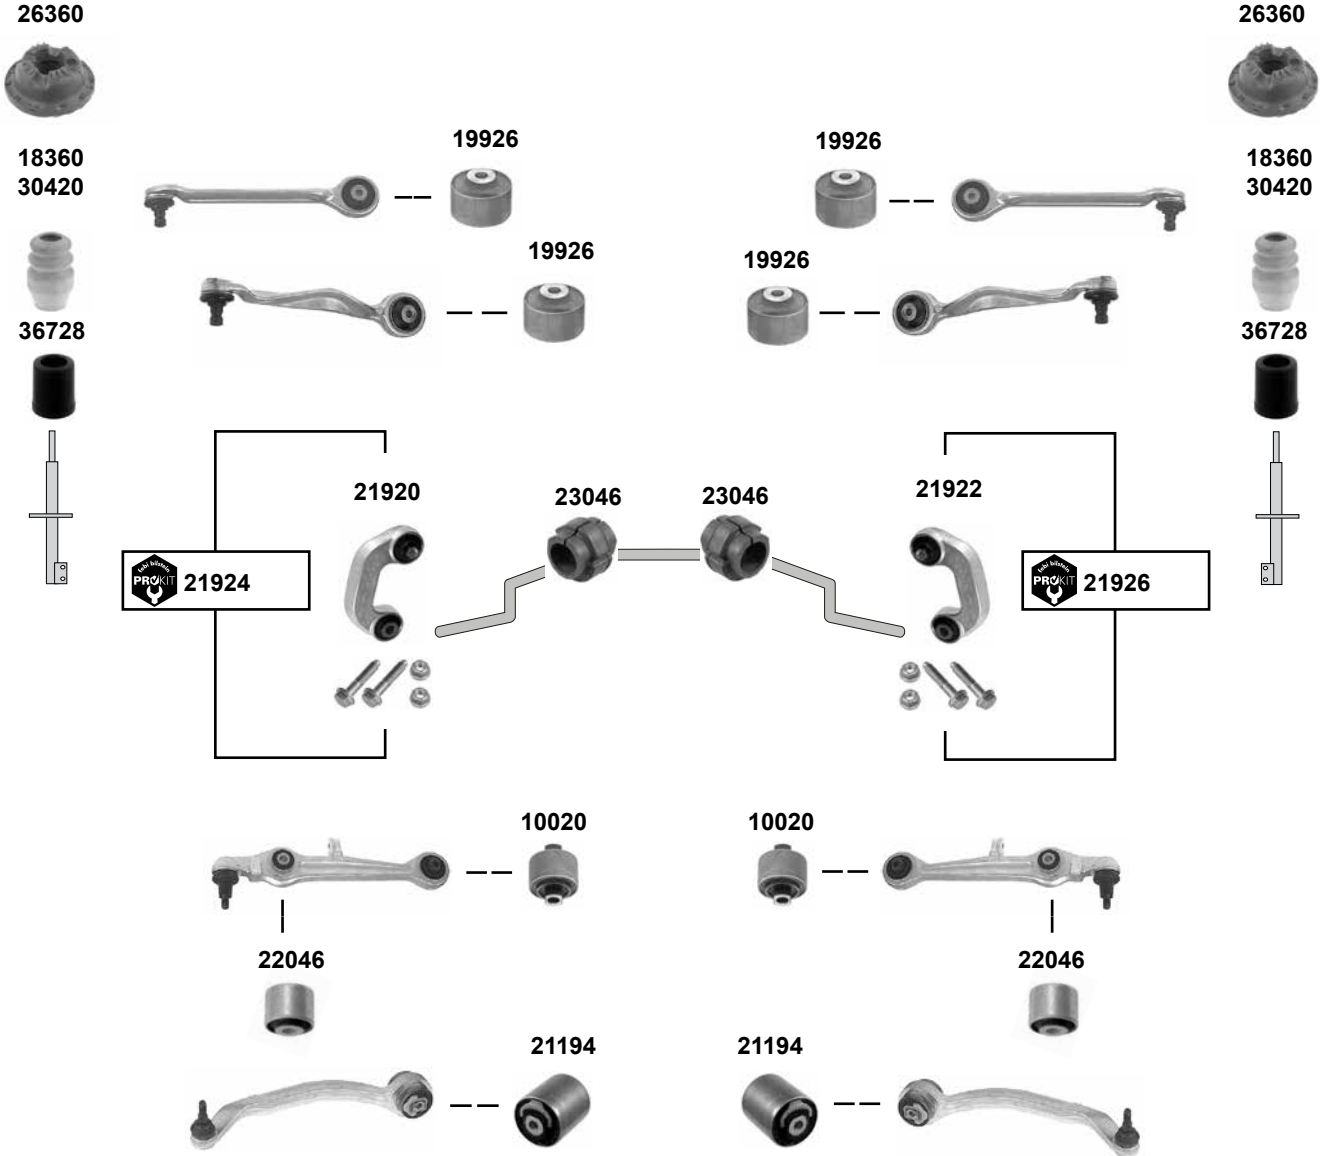

A4 / A4 Avant (8E)
(2001 → 2005)

	Ref. - No.			
10020	4D0 407 182 G	Querlenkerlager / control arm mount		12x50x60
18360	8D0 412 131 F	Anschlagpuffer, Stoßdämpfer / buffer, shock absorber	(ex.) HD / Sport	
19926	4B0 407 515	Querlenkerlager / control arm mount	(ex.) Sport / V8	10x46x40
21194	4D0 407 183 AC	Querlenkerlager / control arm mount		12x65x80
21920	8E0 411 317	Verbindungsstange links / connecting rod left		
21922	8E0 411 318	Verbindungsstange rechts / connecting rod right		
21924	8E0 411 317 S1	ProKit Verbindungsstange / connecting rod		
21926	8E0 411 318 S1	ProKit Verbindungsstange / connecting rod		
22046	8E0 407 181 C	Querlenkerlager / control arm mount		
23046	4D0 411 327 J	Stabilisatorlager / stabilizer mount		
26360	8E0 412 377	Federbeinstützlager / suspension strut mount		
30420	8D0 412 131 H	Anschlagpuffer, Stoßdämpfer / buffer, shock absorber	HD / Sport	H 94
36728	4D0 412 137 C	Schutzhülle für Stoßdämpfer / protective cap for shock absorber		H 80