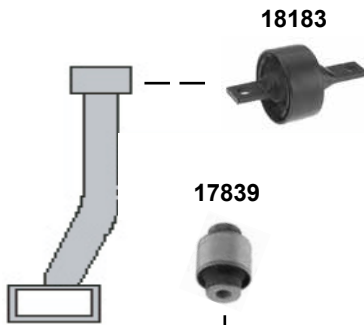

18183

17839

17841

17841