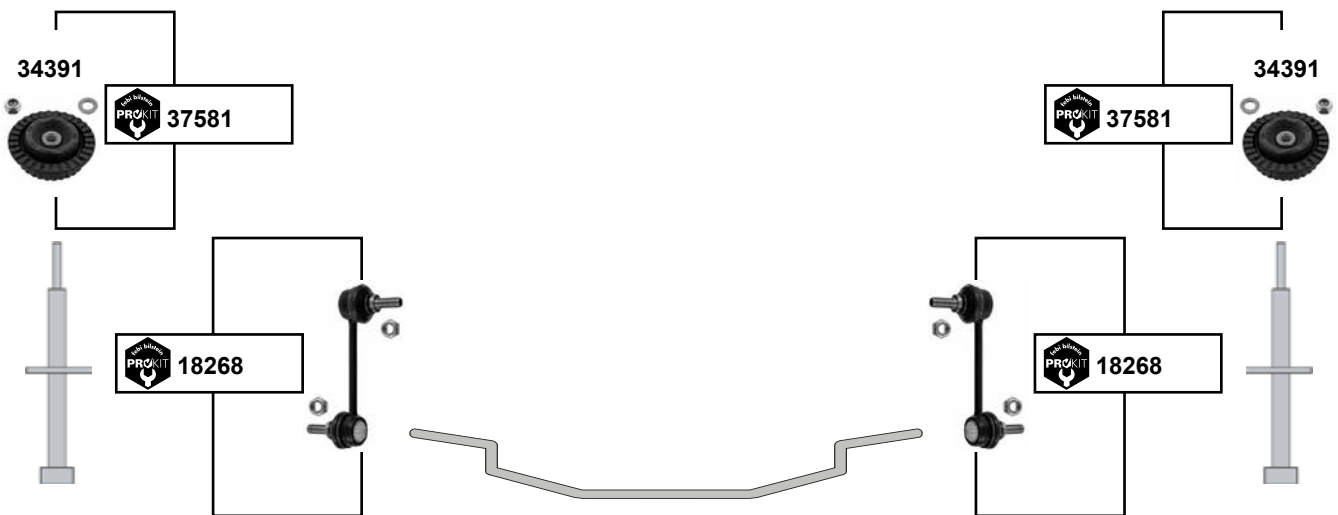

GT

(2003 →)

Ref. - No.

18268	46843389	ProKit Verbindungsstange / connecting rod		L 124
34391	60625002	Federbeinstützlager / suspension strut mount	→ 10	H37
36620	51805870	ProKit Verbindungsstange / connecting rod		L 325
36671	50515274	ProKit Verbindungsstange / connecting rod		L 144
36672	50515275	ProKit Verbindungsstange / connecting rod		L 144
37581	60625002 S1	ProKit Federbeinstützlager / suspension strut mount	→ 10