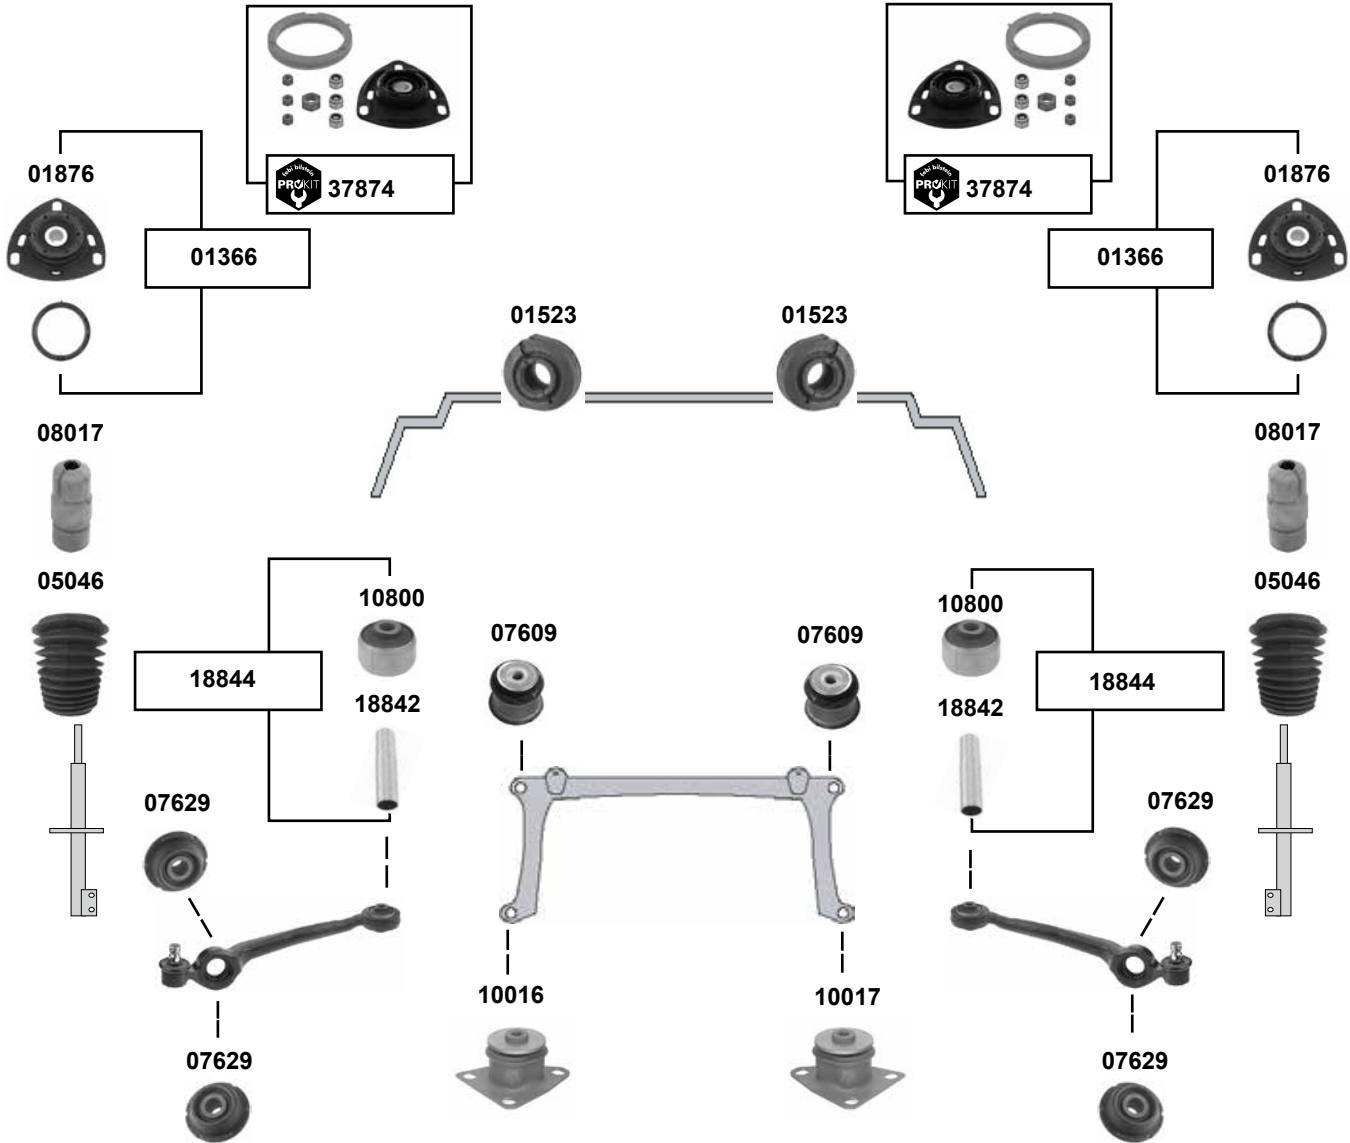

A6 / A6 Avant (4A)
(1994 → 1997)

(1) **Limousine** 2,0 16 V / 2,3 / 2,3 / 2,8 (ex.) Sport
2,4 D / 2,5 TDI (ex.) Sport

Ref. - No.

Ref. - No.	Description	Notes	Dimensions
01366	4A0 412 377 C S1 Rep. Satz Federbeinstützlager / rep. kit suspension strut mount	(1)	Ø | 21
01523	4A0 411 327 A Stabilisatorlager / stabilizer mount		
01876	4A0 412 377 C Federbeinstützlager / suspension strut mount		
05046	431 412 175 D Faltenbalg, Stoßdämpfer / bellow, shock absorber		
07609	4A0 399 415 B Achskörperlager, Vorderachse / crossmember bush, front axle		
07629	4A0 407 181 A Stabilisatorlager / stabilizer mount		26,2x63x26
08017	4A0 412 131 Anschlagpuffer, Stoßdämpfer / buffer, shock absorber		H 90
10016	4A0 399 419 E Achskörperlager, Vorderachse / crossmember bush, front axle	5 cyl. / 6 cyl.	
10017	4A0 399 420 E Achskörperlager, Vorderachse / crossmember bush, front axle	5 cyl. / 6 cyl.	
10800	4A0 407 183 D Querlenkerlager / control arm mount		15x54,5x48
18842	4A0 399 413 A Hülse / Sleeve	(ch.) 4A-M-000 001 →	
18844	4A0 407 183 D S1 Querlenkerlager / control arm mount		15x54,5x48
37874	4A0 412 377 C S1 ProKit Federbeinstützlager / rep. kit suspension strut mount	A6 / S6