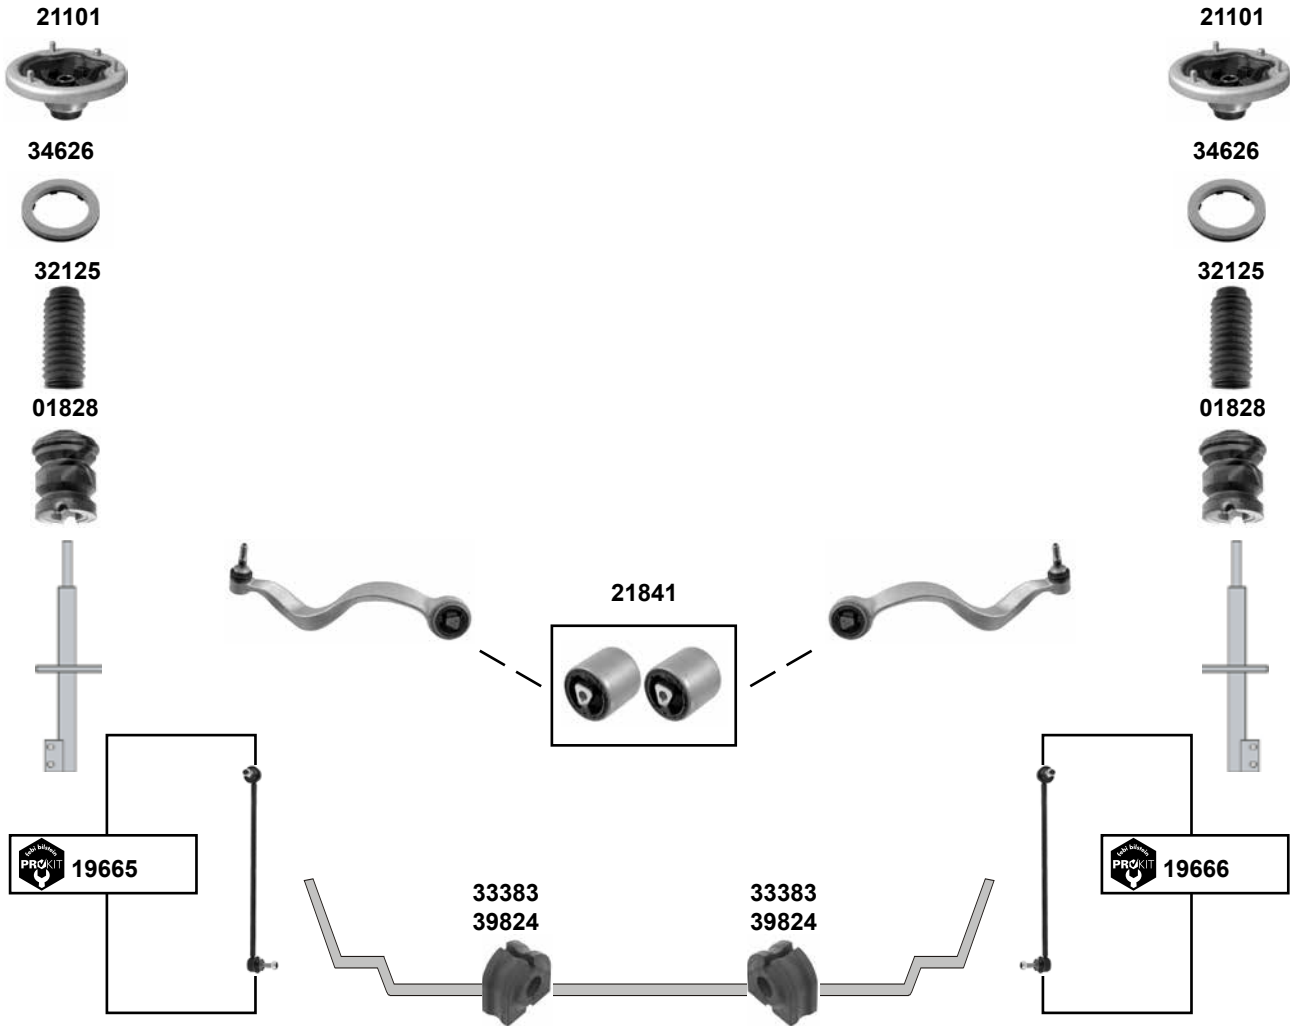

**7'er (E65/E66) 730 d-760 i**  
(2000 → 2008)

- (1) nur / only 730 d - 745 i EDC (ex.) Dynamic Drive
- (2) EDC
- (3) 730 d / M 57 N / (ex.) Sport → 04/06 für/to fit Stabi Ø | 25,5
- (4) 730 d/i / M57 N2 / N 52 / → 04/06 für/to fit Stabi Ø | 25,5
- (5) 740 i / 745 d / 750 i / → 04/06 für/to fit Stabi Ø | 25,5
- (6) 735 i / 745 i / (ex.) Sport → 10/03 für/to fit Stabi Ø | 25,5
- (7) 760i, 760Li alle/all  
730 d/i, 735i, 740d, 745i, 730 Li, 735Li, 745Li mit/with Dynamic Drive  
740i, 745d, 750i, 730 Ld, 730Li, 740 Li, 750 Li mit/with Adaptive Drive