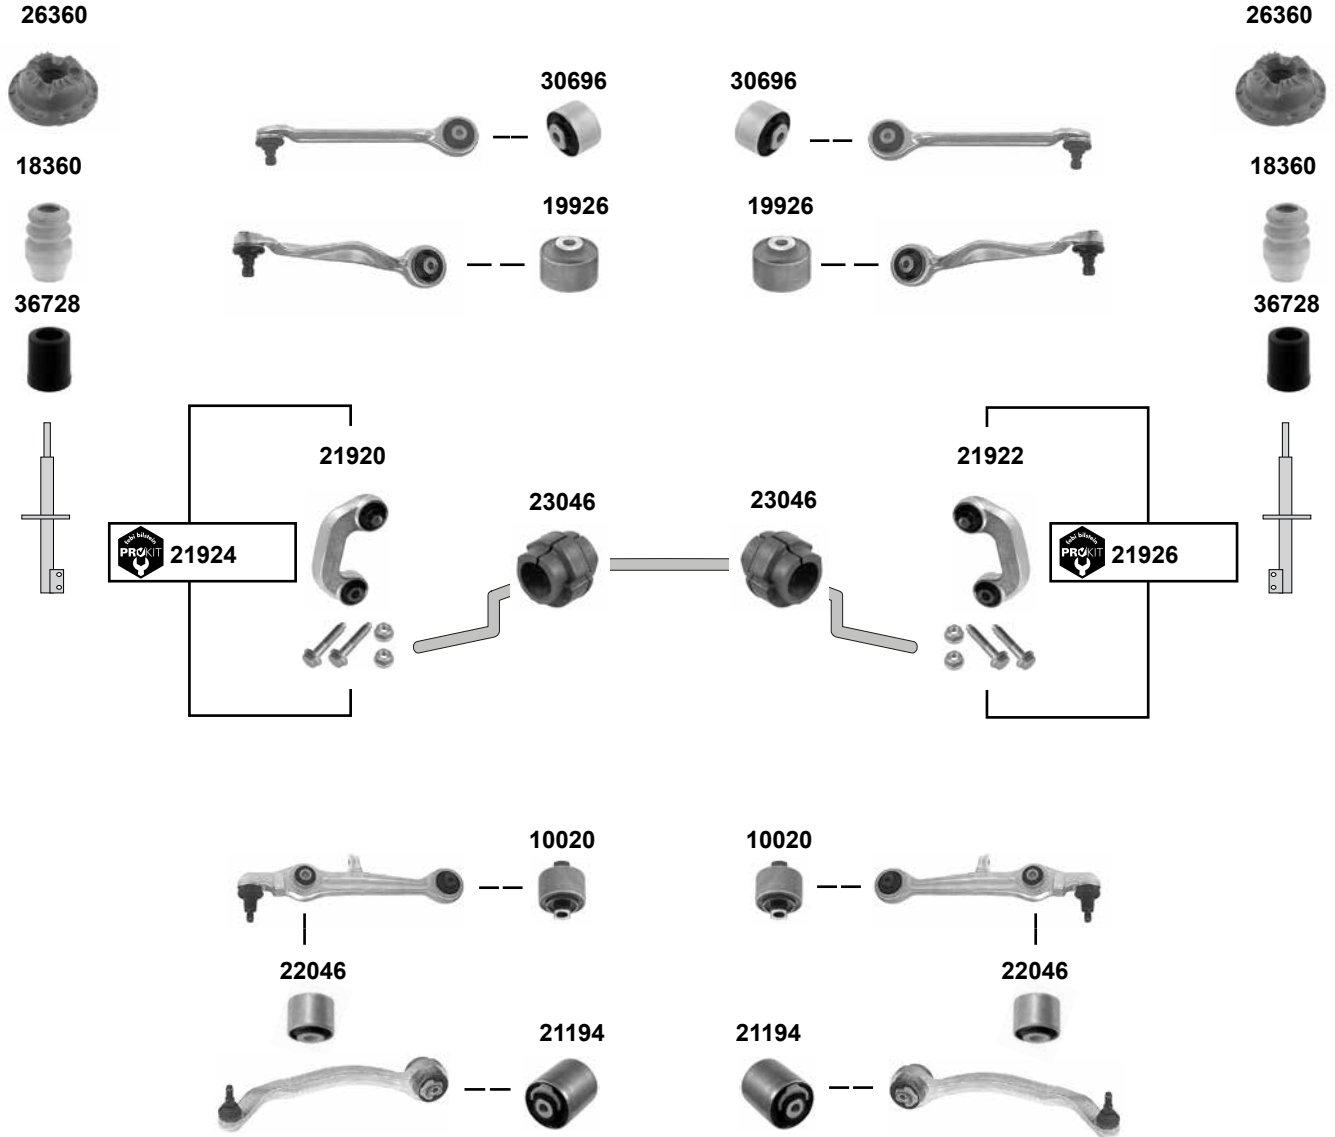

A4 Cabrio (8H)

(2002 → 2009)

(1) PR-1BA, 1BE, 1BV, 1BD / (ch.) → 8H-5-014 476

Ref. - No.

Ref. - No.	Description	Notes	Dimensions
10020	Querlenkerlager / control arm mount		12x50x60
18360	Anschlagpuffer, Stoßdämpfer / buffer, shock absorber	(ex.) HD / Sport	H 85
19926	Querlenkerlager / control arm mount	(ex.) Sport / V8	10x46x40
21194	Querlenkerlager / control arm mount		12x65x80
21920	Verbindungsstange links / connecting rod left		
21922	Verbindungsstange rechts / connecting rod right		
21924	ProKit Verbindungsstange / connecting rod		
21926	ProKit Verbindungsstange / connecting rod		
22046	Querlenkerlager / control arm mount		
23046	Stabilisatorlager / stabilizer mount		
26360	Federbeinstützlager / suspension strut mount		
30696	Querlenkerlager / control arm mount	(1)	H 80
36728	Schutzhülle für Stoßdämpfer / protective cap for shock absorber