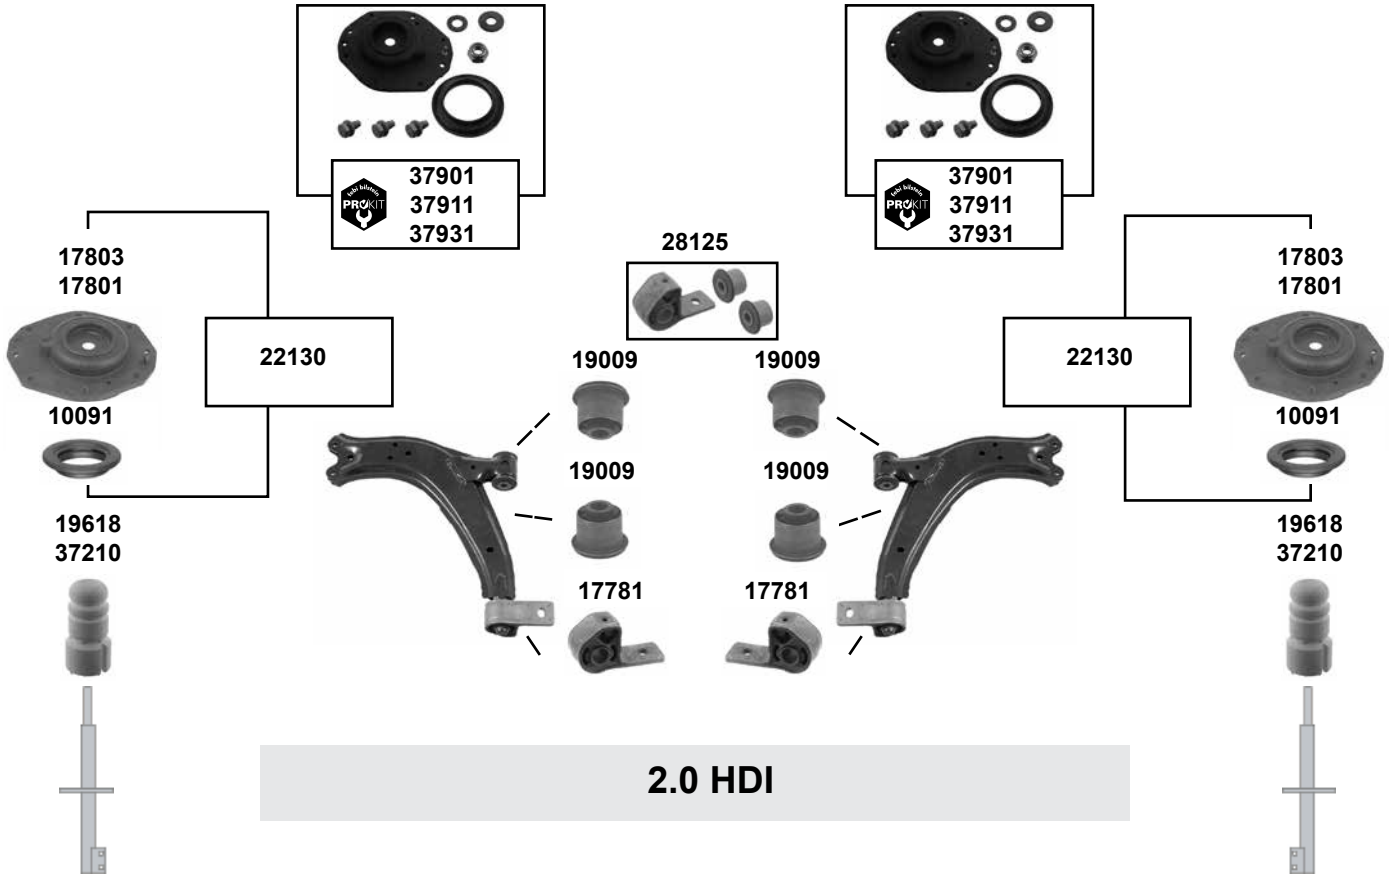

Berlingo I + II (1996 → 2008)