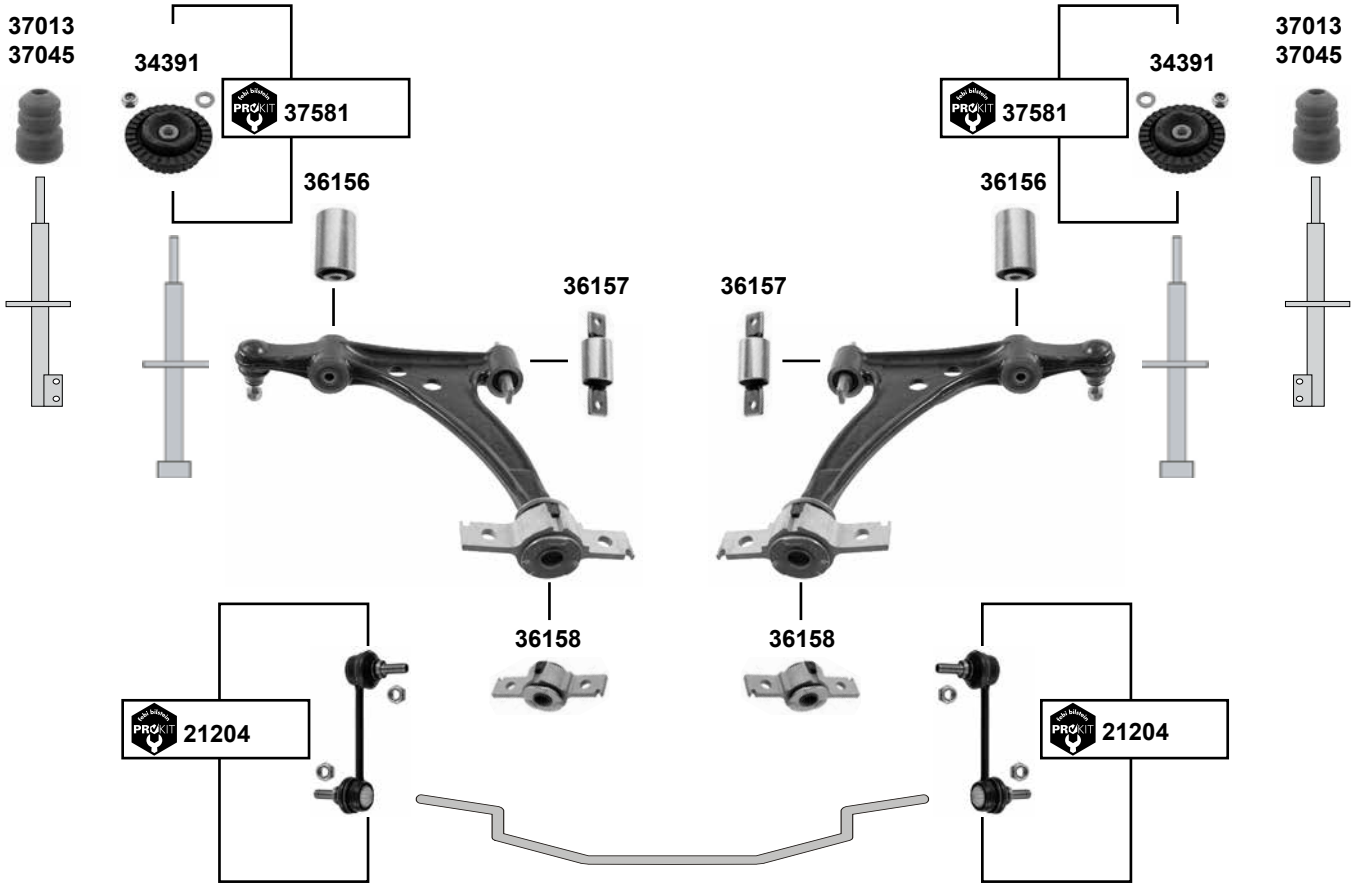

## 166 (BM 936) (1998 → 2007)

(1) → 07 / (mot.) 2,0 V6 / 2,4 JTD 110KW / 3,0 V6 / Sport

Ref. - No.

<b>21204</b>	60630757	ProKit Verbindungsstange / connecting rod		
<b>21205</b>	60628255	ProKit Verbindungsstange hinten / connecting rod rear		L 95
<b>21206</b>	60628284	ProKit Verbindungsstange hinten / connecting rod rear		L 95
<b>34391</b>	60625002	Federbeinstützlager / suspension strut mount	→ 07	
<b>36156</b>	60695895 S1	Querlenkerlager / control arm mounting		Ø I 12 / A 42
<b>36157</b>	60695895 S2	Querlenkerlager / control arm mounting		Ø I 10 / A 39
<b>36158</b>	60695895 S3	Querlenkerlager / control arm mounting		Ø I 20 / A 62
<b>37013</b>	60662611	Anschlagpuffer für Stoßdämpfer / buffer for shock absorber	(1)	H 70
<b>37045</b>	60627304	Anschlagpuffer für Stoßdämpfer / buffer for shock absorber		
<b>37581</b>	60625002 S1	ProKit Federbeinstützlager / suspension strut mount	→ 07	