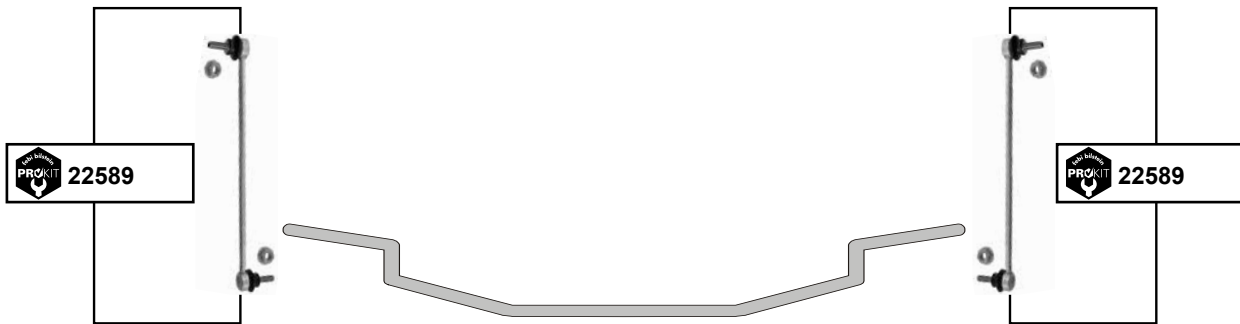

Forfour (BM 454) (2004 →)

Fortwo / Cabrio / Coupe (BM 451) (2007 →)