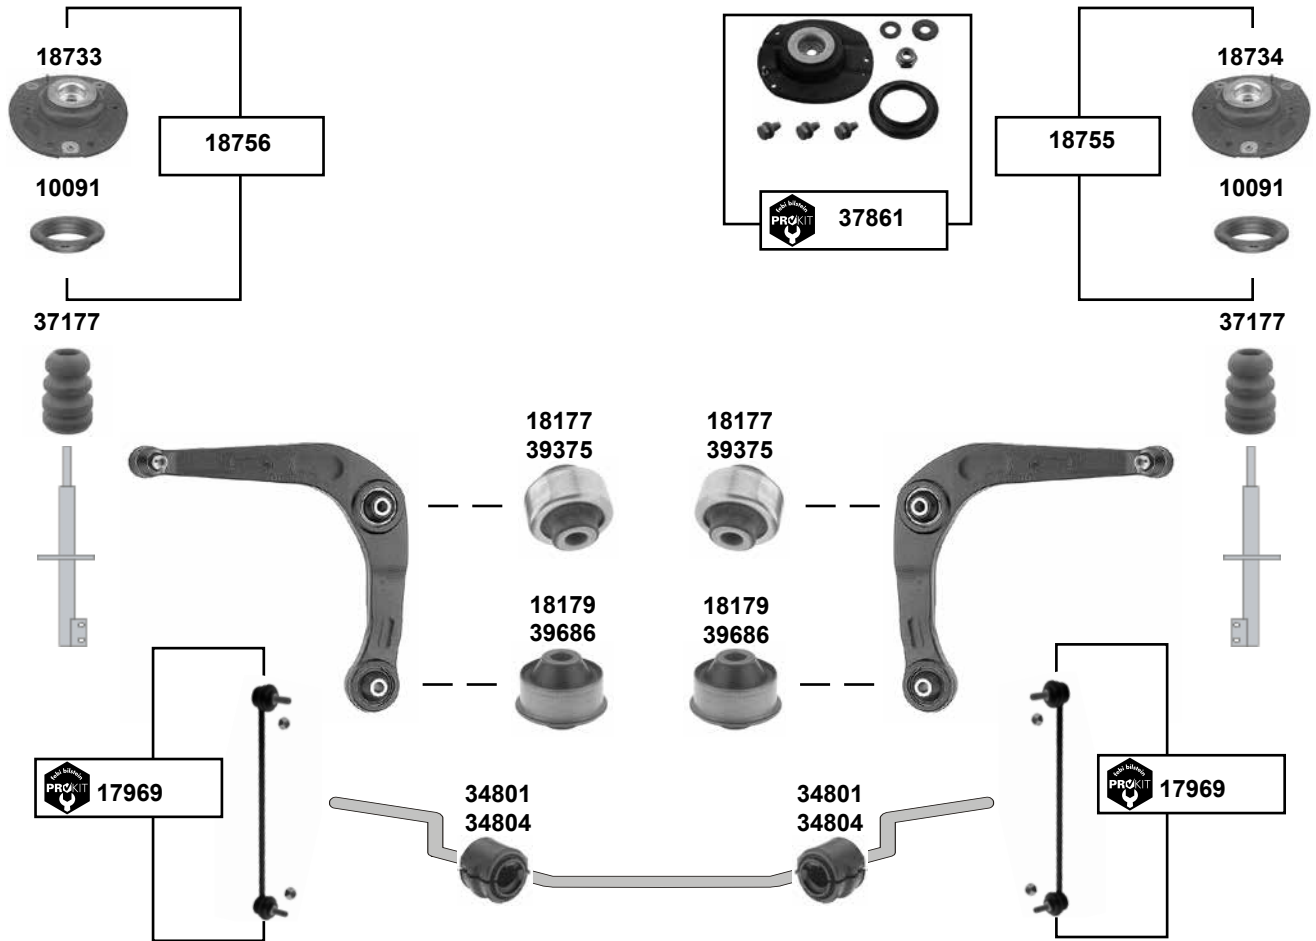

206 CC
(2002 → 2007)

(1) (mot.) 1,6 (TU5JP4) / 2,0 (EW10J4) → O 10555

(2) (mot.) 1,6 (DV6TED4) / 2,0 (EW10J4) O 10556 →

(3) (mot.) EW10J4, TU3AF, TU3A, DV4TD, DV6TED4, DW10TD, TU5JP4, TU3JP, TU1JP

(4) (mot.) EW10J4 / DV6TED4 // TU5JP4 BVM O 09440 →

(5) (mot.) EW10J4 → O 09440

Ref. - No.

Ref. - No.	Description	Notes	Dimensions
10091	5035.27 Kugellager / ball bearing		Ø A 72/100
17969	5087.74 ProKit Verbindungsstange / connecting rod		L 335
18177	3523.76 Querlenkerlager / control arm mount		14x55x50,5
18179	3523.77 Querlenkerlager / control arm mount		14x55,4x48,8
18733	5038.C5 Federbeinstützlager / suspension strut mount		
18734	5038.C6 Federbeinstützlager / suspension strut mount		
18755	5038.40 S1 Rep. Satz Federbeinstützlager / rep. kit suspension strut mount		
18756	5038.54 S1 Rep. Satz Federbeinstützlager / rep. kit suspension strut mount		
34801	5094.82 Stabilisatorlager / stabilizer mount	(1)	Ø I 20
34804	5094.95 Stabilisatorlager / stabilizer mount	(2)	Ø I 21
37177	5033.60 Anschlagpuffer, Stoßdämpfer / buffer, shock absorber	(3)	L 80
37861	5031.A1 ProKit Federbeinstützlagersatz / suspension strut mounting kit		
39375	3523.AS Querlenkerlager / control arm mount	(5)	ØI 14,1 A 55,3
39686	3523.80 Querlenkerlager / control arm mount	(4)	ØI 14,3 A 55,5