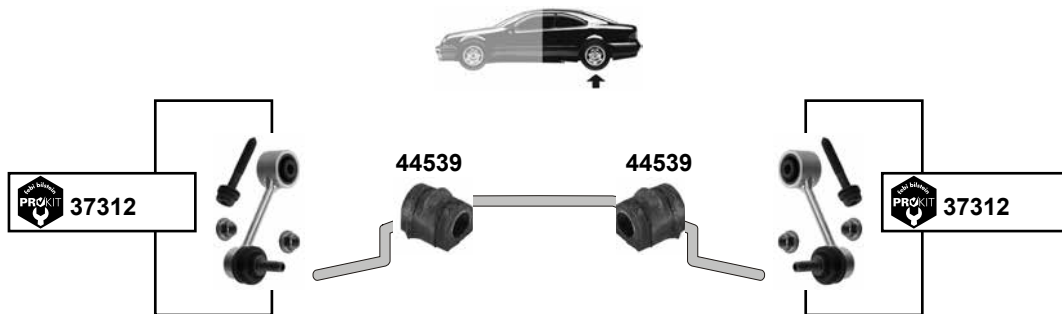

Movano B (2010 →)

- (1) alle mit Heckantrieb in Verbindung mit Doppelbereifung / all with Rear Drive combined with Double Tires
- (2) EV0 , FV0 , HV0 , UV0 , JV0
  Nur Fahrzeuge mit Frontantrieb mit einem Gesamtgewicht von 3300 u. 3500 kg / only vehicles with front wheel drive combined with a total weight of 3300 a. 3500 kg
- (3) nur Fahrzeuge mit Frontantrieb / vehicles with front wheel drive
- (4) Frontantrieb und Heckantrieb mit Einzelbereifung / front wheel drive and Rear Drive with single tires

Ref. - No.

Ref. - No.	Part Name	Quantity	Length / Diameter
37309	4419 291 ProKit Verbindungsstange / connecting rod	(4)	L 330
37312	4419 304 S1 ProKit Verbindungsstange / connecting rod	(3)	L 105,5
44428	4420 954 Verbindungsstange / connecting rod	(1)	L 166
44539	4419 308 Stabilisatorlager / stabilizer mount	(3)	Ø 28
44728	4419 323 Stabilisatorlager / stabilizer mount	(2)	Ø | 25,4
44917	4421 359 Federbeinstützlager mit Kugellager / suspension strut mount with bearing		Ø 16
45074	4419 286 Anschlagpuffer / buffer