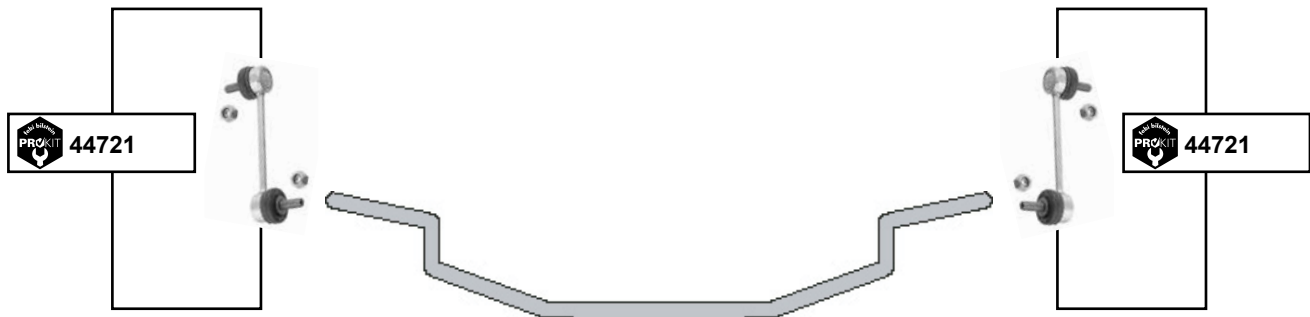

passend für / to fit

PEUGEOT

**Car
Division**

3008
(06/09 →)

(1) alle / all (ex.) DW10CTED4 O 12397→

Ref. - No.

36802 5131.H7
44721 5178.57

Achskörperlager / axle beam mount
ProKit Verbindungsstange / connecting rod

(1)

M10 x 1,5