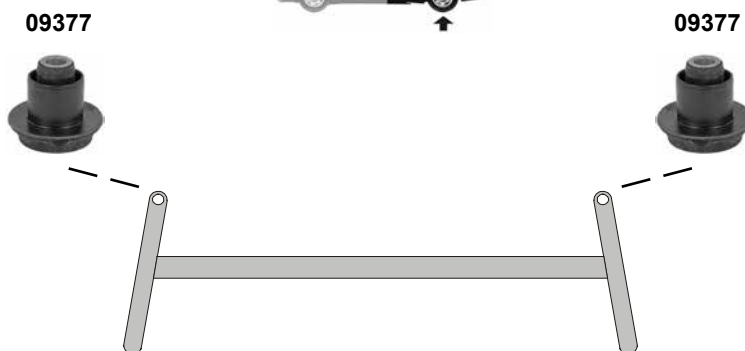

106 (1991 → 2005)

(1) für Fahrzeuge mit Stabilisator an der Hinterachse / for vehicles with stabilizer on the rear axle

(2) 106 : alle / all // → series 50265608 (ex.) Elektromotor / electric motor

(3) 106 : → 96 // alle / all // series 50265608 → (ex.) Elektromotor / electric motor
106 Restyling : 05/96 → 07/03 // alle / all

Ref. - No.

09377	5131.63
37981	5031.54
37991	5031.53

Achskörperlager, Hinterachse / crossmember bush, rear axle	(1)
ProKit Federbeinstützlagersatz / suspension strut mounting kit	(2) → 04/96
ProKit Federbeinstützlagersatz / suspension strut mounting kit	(3)