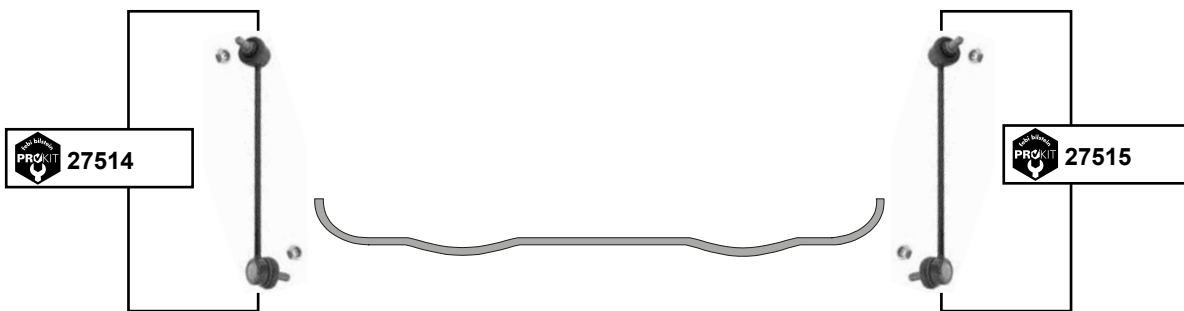

Lacetti (2004 →)

Ref. - No.

27514	96403099
27515	96403100
32492	96378346
32757	96391856

ProKit Verbindungsstange / connecting rod
ProKit Verbindungsstange / connecting rod
Querlenkerlager / control arm mount
Querlenkerlager / control arm mount

L 271,5
L 271,5
Ø1 12 ØA 44
ØA 60