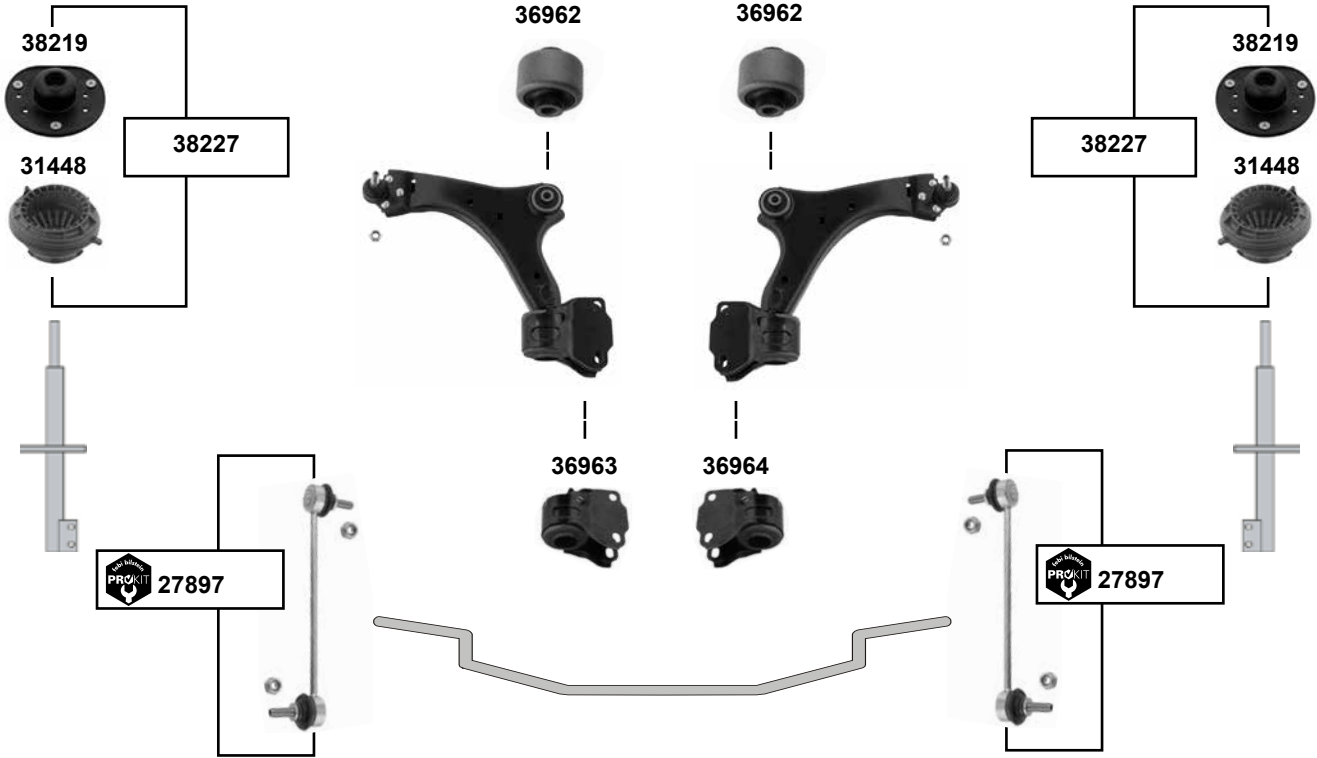

S - Max 06

(07/06 →)

Ref. - No.

27897	1 337 849	ProKit Verbindungsstange / connecting rod	L 300
30830	1 425 853	ProKit Verbindungsstange / connecting rod	L 180
31448	1 539 863	Kugellager / ball bearing	Ø I 35
36962	1 507 182 S2	Querlenkerlager / control arm mount	Ø A 60
36963	1 507 182 S1	Querlenkerlager / control arm mount	
36964	1 507 181 S3	Querlenkerlager / control arm mount	
38219	1 761 001	Federbeinstützlager / suspension strut mount	
38227	1 761 001 S1	Rep. Satz Federbeinstützlager / rep. kit suspension strut mount	
39207	1 865 033	Achskörperlager / axle beam mount	
39208	1 865 034	Achskörperlager / axle beam mount	
43403	1 566 810 S2	Achskörperlagersatz / axle beam mounting kit