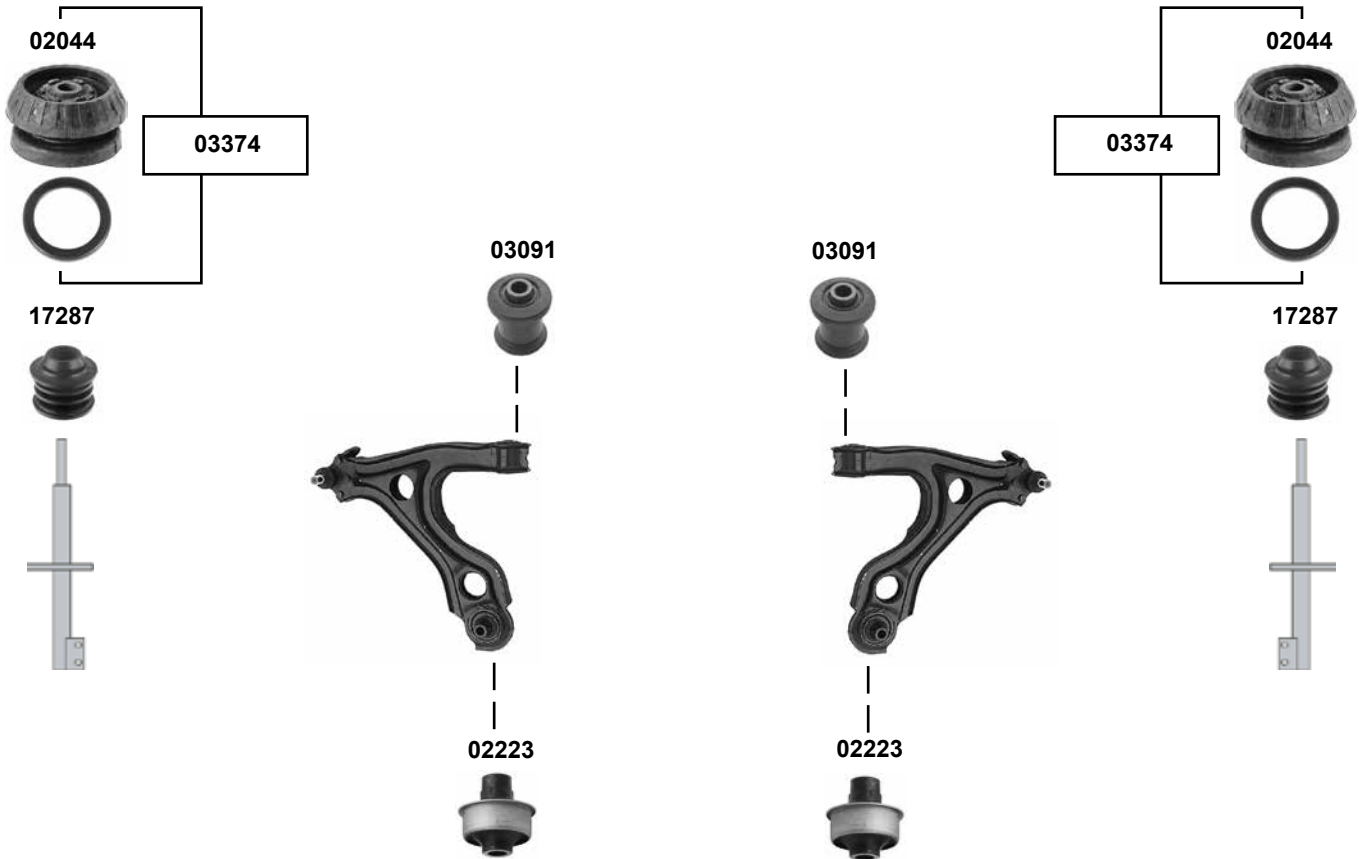

Omega A (1986 → 1994)

	Ref. - No.			
02044	0344 511	Federbeinstützlager / suspension strut mount	(ex.) 2,6 Sport / 3,0 24V	
02223	0352 355	Querlenkerlager / control arm mount		16x60x26
03091	0352 341	Querlenkerlager / control arm mount		12x41x60
03374	0344 511 S	Federbeinstützlager / suspension strut mount	(ex.) 2,6 Sport / 3,0 24V	
03883	0350 609	ProKit Verbindungsstange / connecting rod		L 225
03885	0350 116	Stabilisatorlager / stabilizer mount		I 22
17287	0344 409	Anschlagpuffer, Stoßdämpfer / buffer, shock absorber		H 62