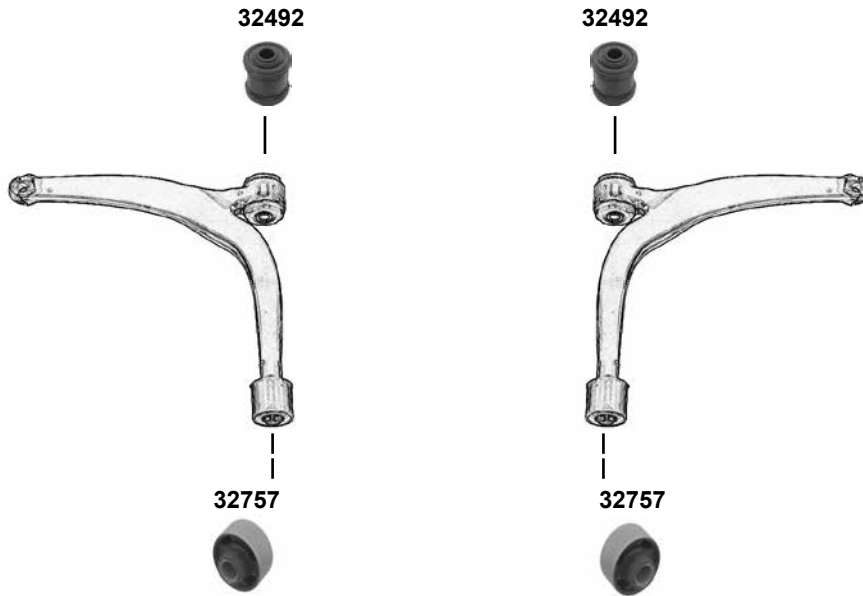

Lacetti
(2004 →)

Ref. - No.

27514	96403099
27515	96403100
32492	96378346
32757	96391856

ProKit Verbindungsstange / connecting rod
ProKit Verbindungsstange / connecting rod
Querlenkerlager / control arm mount
Querlenkerlager / control arm mount

→ 03/05

L 271,5
L 271,5
Ø1 12 ØA 44
ØA 60