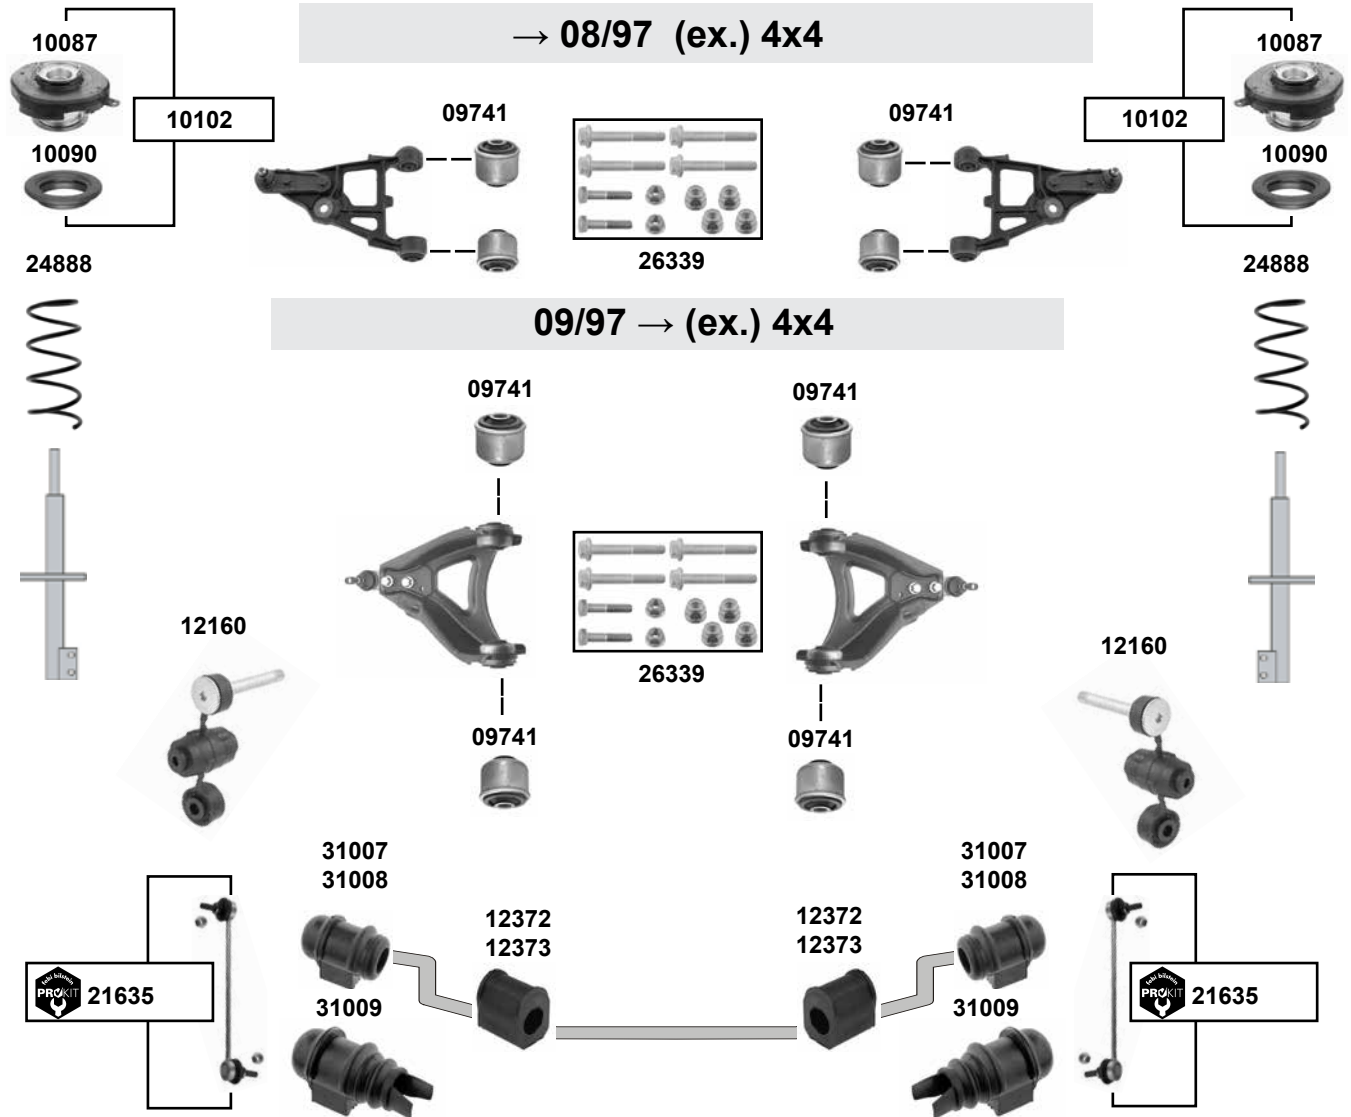

Megane 1 / Scenic 1

(1996 → 2003)

1.9 DCI / DTI / 2,0 16V

Ref. - No.

Ref. - No.	Description	Notes	Dimensions
09741	Querlenkerlager / control arm mount		12x45x46
10087	Federbeinstützlager / suspension strut mount	(ex.) 2.0 16 V	
10090	Kugellager / ball bearing		Ø A 100
10102	Rep. Satz Federbeinstützlager / rep. kit suspension strut mount	(ex.) 2.0 16 V	
12160	Stabilisatorlager / stabilizer mount	(ex.) 4x4	
12372	Stabilisatorlager / stabilizer mount		Ø | 24
12373	Stabilisatorlager / stabilizer mount		Ø | 23
21635	ProKit Verbindungsstange / connecting rod	4x4	L 258
24888	Fahrwerksfeder / coil spring	(ex.) Scenic	
26339	Schraubensatz für Querlenker / screw kit for control arms		
31007	Stabilisatorlager / stabilizer mount		Ø | 18
31008	Stabilisatorlager / stabilizer mount		Ø | 24
31009	Stabilisatorlager / stabilizer mount	(ex.) HD	Ø | 24,5