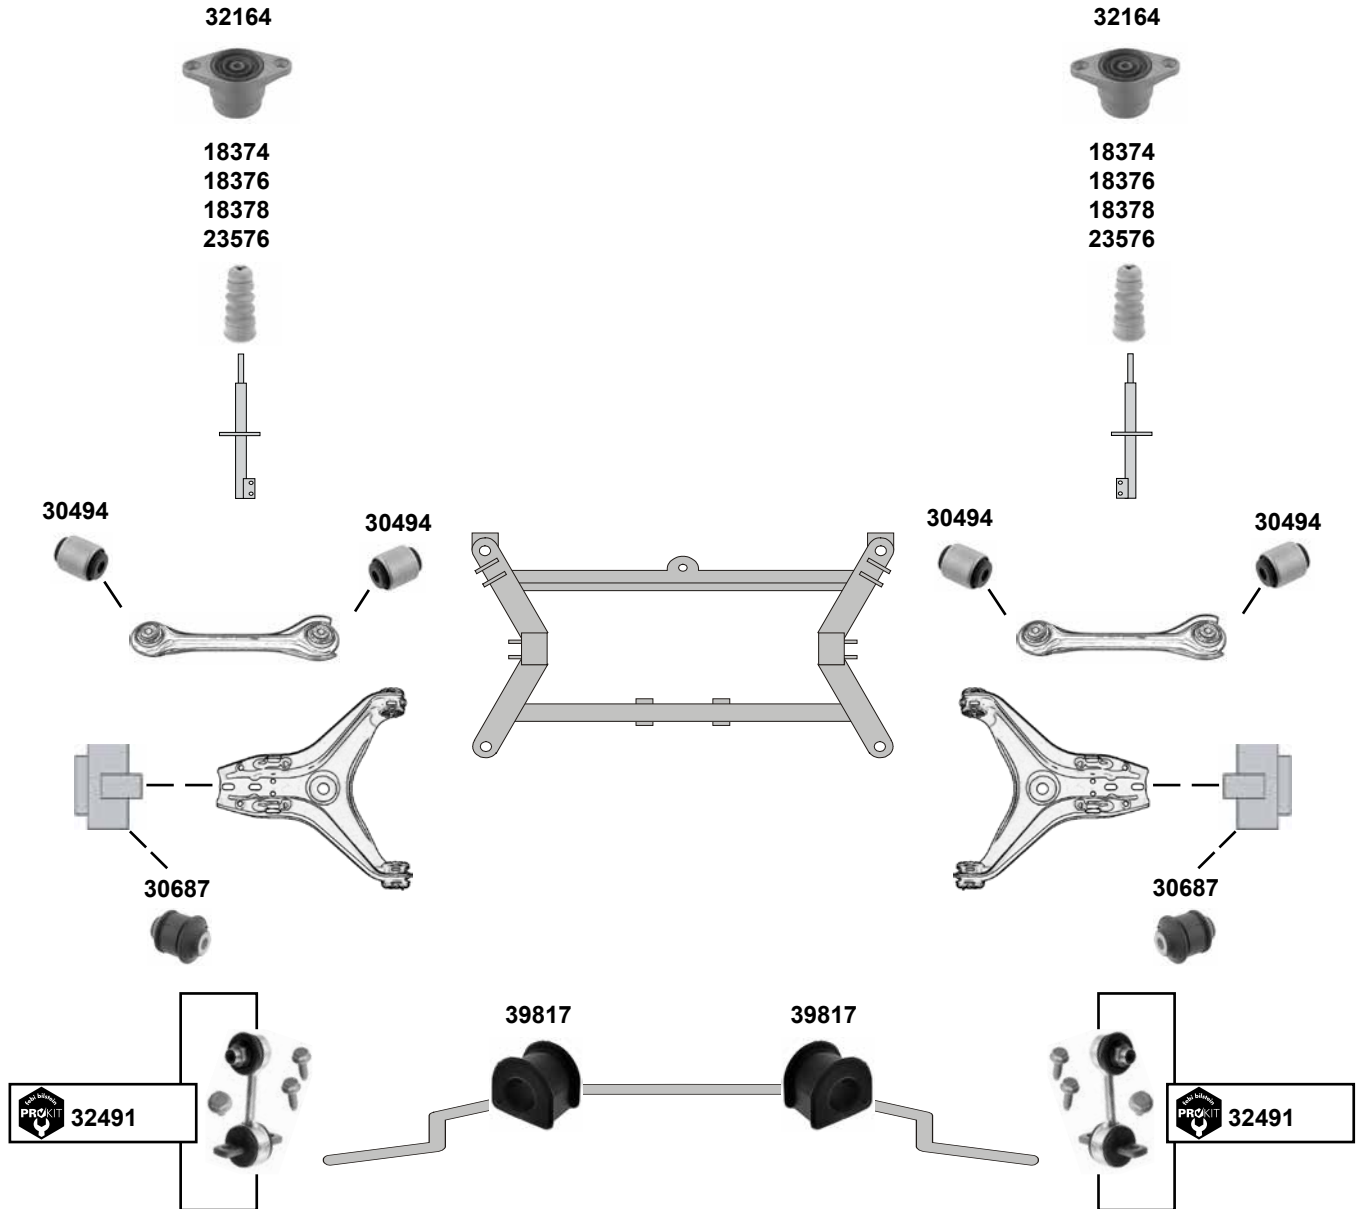

A4 / A4 Avant (8E)
(2001 → 2008)

(1) Modell (8E) A4/S4/avant/quattro

Modell (8E) RS4/avant quattro 06→

(2) PR-1BA,1BD,1BE,1BV / (ch.) 8E-6-200 001 →

Ref. - No.

Ref. - No.	Description	Notes	Dimensions
18374	3B0 512 131 H	Anschlagpuffer, Stoßdämpfer / buffer, shock absorber	H 134
18376	4B0 512 131 B	Anschlagpuffer, Stoßdämpfer / buffer, shock absorber	H 103,5
18378	4B0 512 131 N	Anschlagpuffer, Stoßdämpfer / buffer, shock absorber	H 134
23576	8E0 412 131 P	Anschlagpuffer, Stoßdämpfer / buffer, shock absorber	
30494	8E0 501 541 S	Querlenkerlager / control arm mount	
30687	8E0 505 203 D	Gummilager / rubber mount	
32164	4F0 513 353 D	Federbeinstützlager / suspension strut mount	
32491	8E0 505 465 AF S1	ProKit Verbindungsstange / connecting rod	
39817	8E0 511 327 A	Stabilisatorlager / stabilizer mount