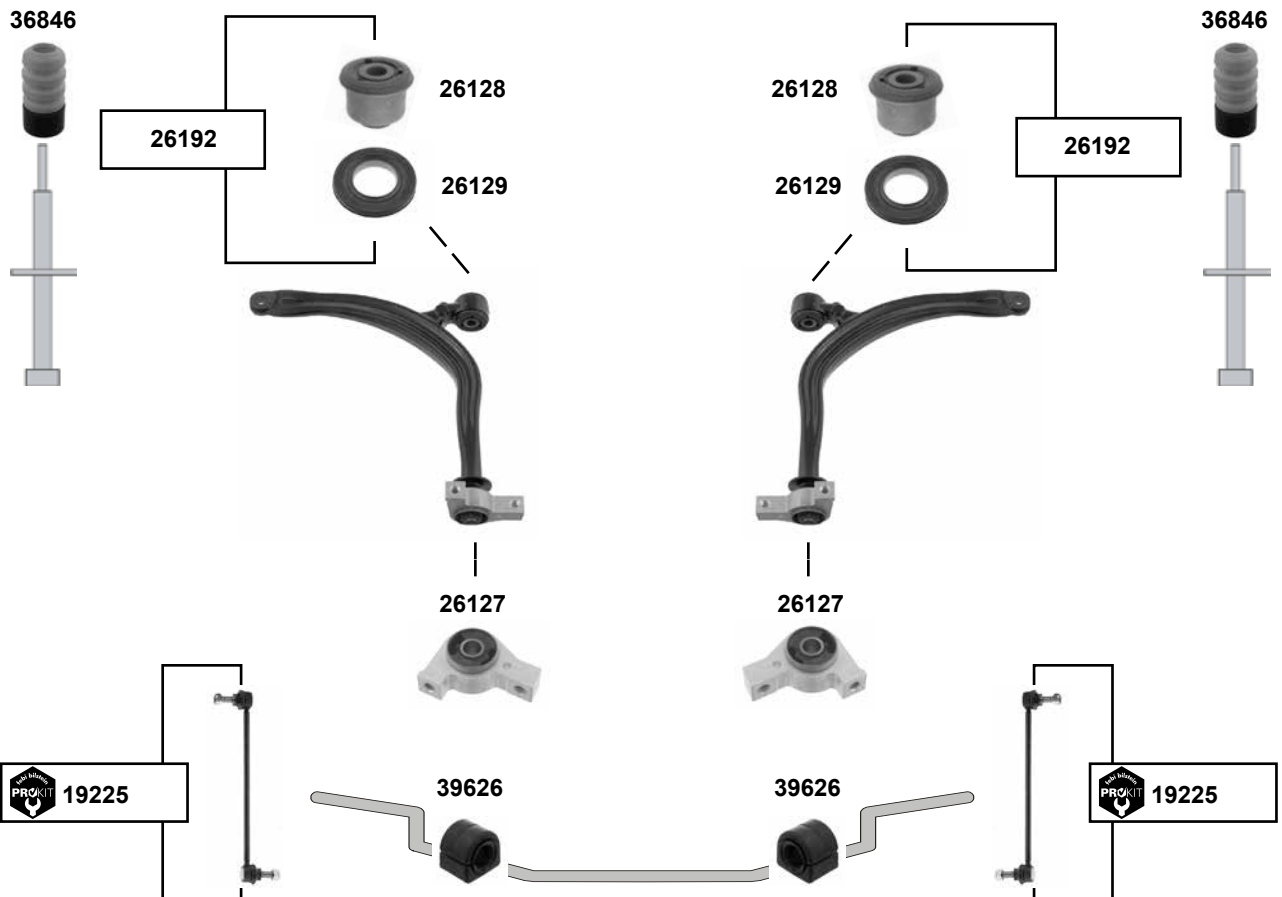

C4 Cactus
(2014 →)

C5 I + II
(2001 → 2008)

(1) (mot.) EB2, EB2D, EB2DT, EB2F, DV6DTEd, DV6FD

Ref. - No.

19225	5087.48	ProKit Verbindungsstange / connecting rod	
26127	3523.AR	Querlenkerlager / control arm mount	
26128	3523.84	Querlenkerlager / control arm mount	Ø | 17,9
26129	3523.87	Querlenkerlager / control arm mount	Ø | 14 Ø A 40
26192	3523.84 S1	Rep. Satz Querlenkerlager / rep. kit control arm mount	Ø | 24,1
36846	5033.66	Anschlagpuffer, Stoßdämpfer / buffer, shock absorber	Ø | 17,9
39133	5038.G6	Federbeinstützlager / suspension strut mount	Ø | 30 Ø A 53
39626	5094.83	Stabilisatorlager / stabilizer mount	Ø | 23,5

(1)