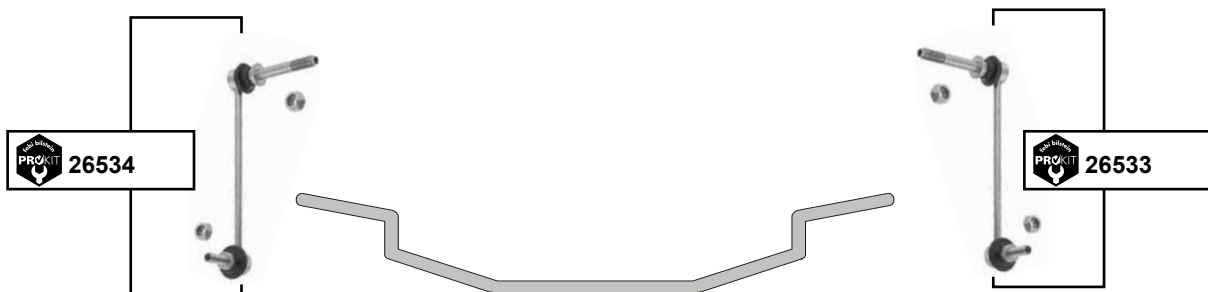

Boxster (987) (2005 → 2011)

Ref. - No.

26531	996 343 069 04
26532	996 343 070 04
26533	997 343 070 02
26534	997 343 069 02

ProKit Verbindungsstange / connecting rod
ProKit Verbindungsstange / connecting rod
ProKit Verbindungsstange / connecting rod
ProKit Verbindungsstange / connecting rod

L 200
L 200
L 200
L 200