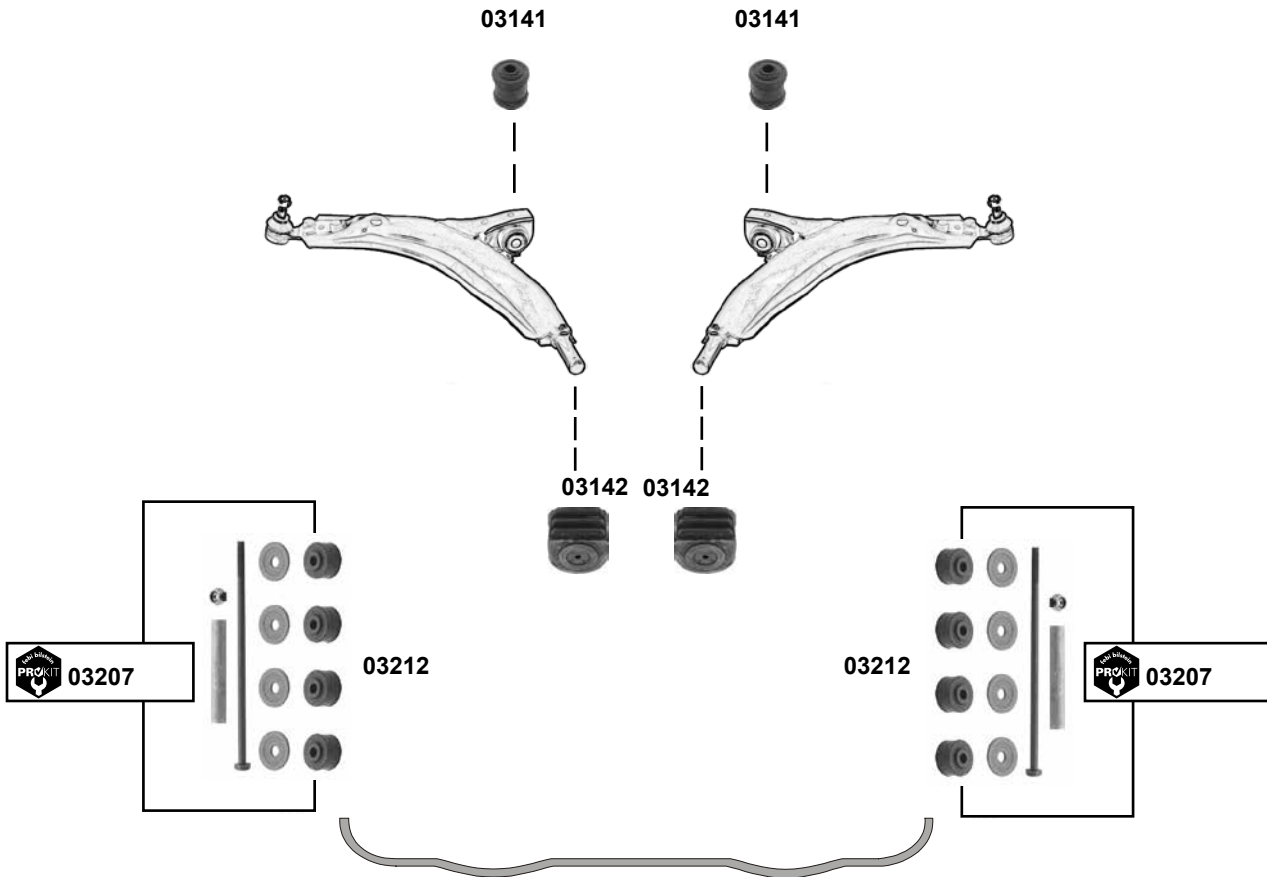

(2) (ex.) 4x4  
 (1) (ex.) N↓

8,5x30x19  
 Ø 1 20  
 H 242,5

**Kadett D**  
(1979 → 1984)

(ch.) C 2500001, C 5000091 →

(1) Caravan (ch.) C 2500001, C 5000091 →

(2) (ch.) FD 2630572, D 5109110, CE173724 →

Ref. - No.