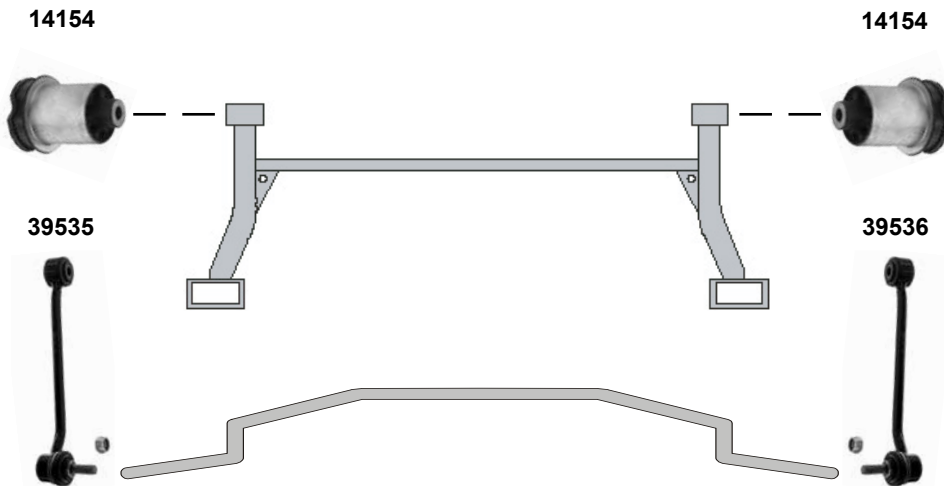

A4 / A4 Avant (8D)
(1995 → 2001)

18356
18372
23438
23456

18356
18372
23438
23456

(1) RSV avant quattro 00 → 02

Ref. - No.

14154	8D0 151 541 D	Hinterachslager / rear axle bearing		
18356	8D0 512 131	Anschlagpuffer, Stoßdämpfer / buffer, shock absorber	Sport → 1999	
18372	8D5 512 131 F	Anschlagpuffer, Stoßdämpfer / buffer, shock absorber	(ex.) Sport / HD	
23438	8D0 512 131 M	Anschlagpuffer, Stoßdämpfer / buffer, shock absorber	Sport 1999 →	H 119
23456	8D0 512 131 E	Anschlagpuffer, Stoßdämpfer / buffer, shock absorber	HD	
39536	8D0 505 466	Verbindungsstange / connecting rod		L 228
32226	8D0 505 171	Querlenkerlager / control arm mount		Ø | 12,1 H30
34575	8A0 505 172 B	Querlenkerlager / control arm mount	(1)	Ø | 12,1 H55