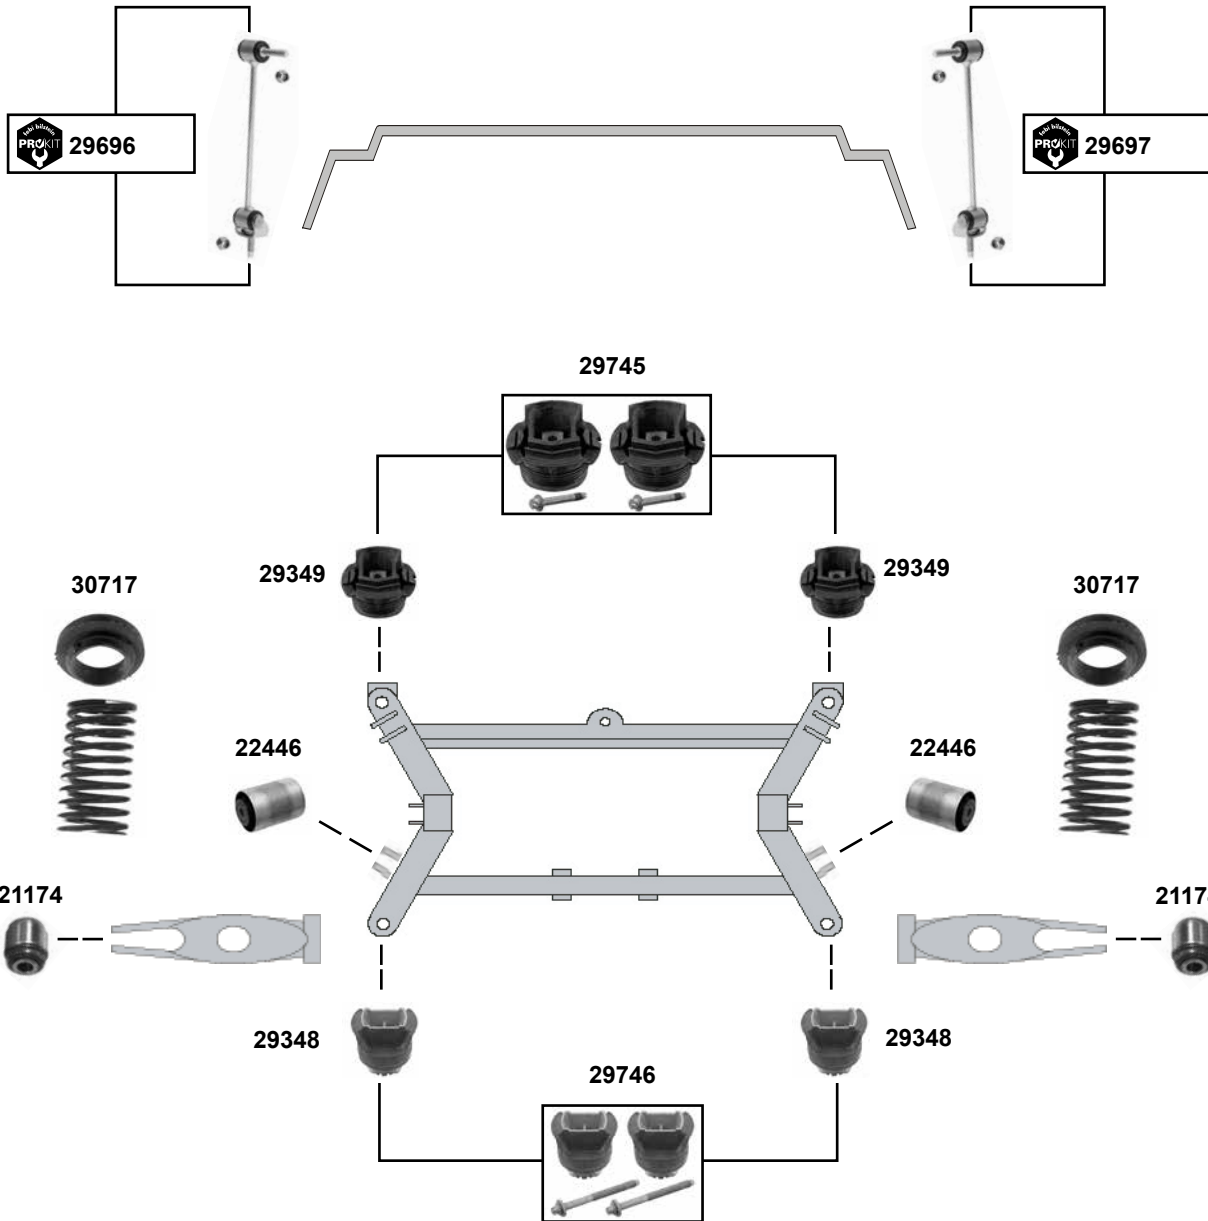

S-Klasse (BM 221) (2005 →)

(1) Sonderschutzfahrzeug B7 / special purpose armored vehicles B7 /
véhicules blindés B7 / vehículos blindados B7 /
veicolo protezione speciale B7

Ref. - No.

21174	204 352 00 27	Gelenk für Radlagergehäuse / joint for wheel bearing housing	ww 221 352 01 27
22446	220 352 13 65	Federlenkerlager / control arm mount	
29348	221 351 13 42	Achskörperlager, Hinterachse / crossmember bush, rear axle	(ex.) AMG / V12
29349	221 351 12 42	Achskörperlager, Hinterachse / crossmember bush, rear axle	(ex.) AMG / V12
29696	221 320 19 89	ProKit Verbindungsstange links / connecting rod left	
29697	221 320 22 89	ProKit Verbindungsstange rechts / connecting rod right	
29745	221 351 12 42 S	Rep. Satz Hinterachskörper / rep. kit rear subframe	(ex.) AMG / V12
29746	221 351 13 42 S	Rep. Satz Hinterachskörper / rep. kit rear subframe	(ex.) AMG / V12
30717	140 325 01 84	Federunterlage, Schraubenfeder / spring seat, coil spring	(1) Noppen / nap:1 H 8