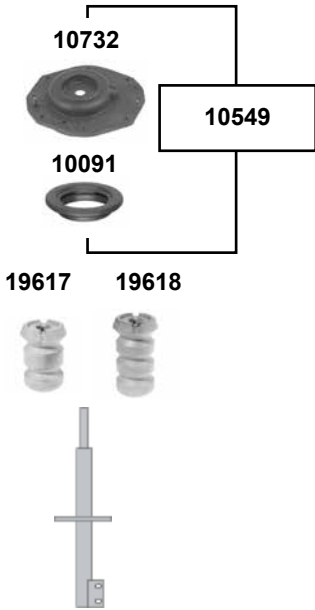

306 (1993 → 2001)