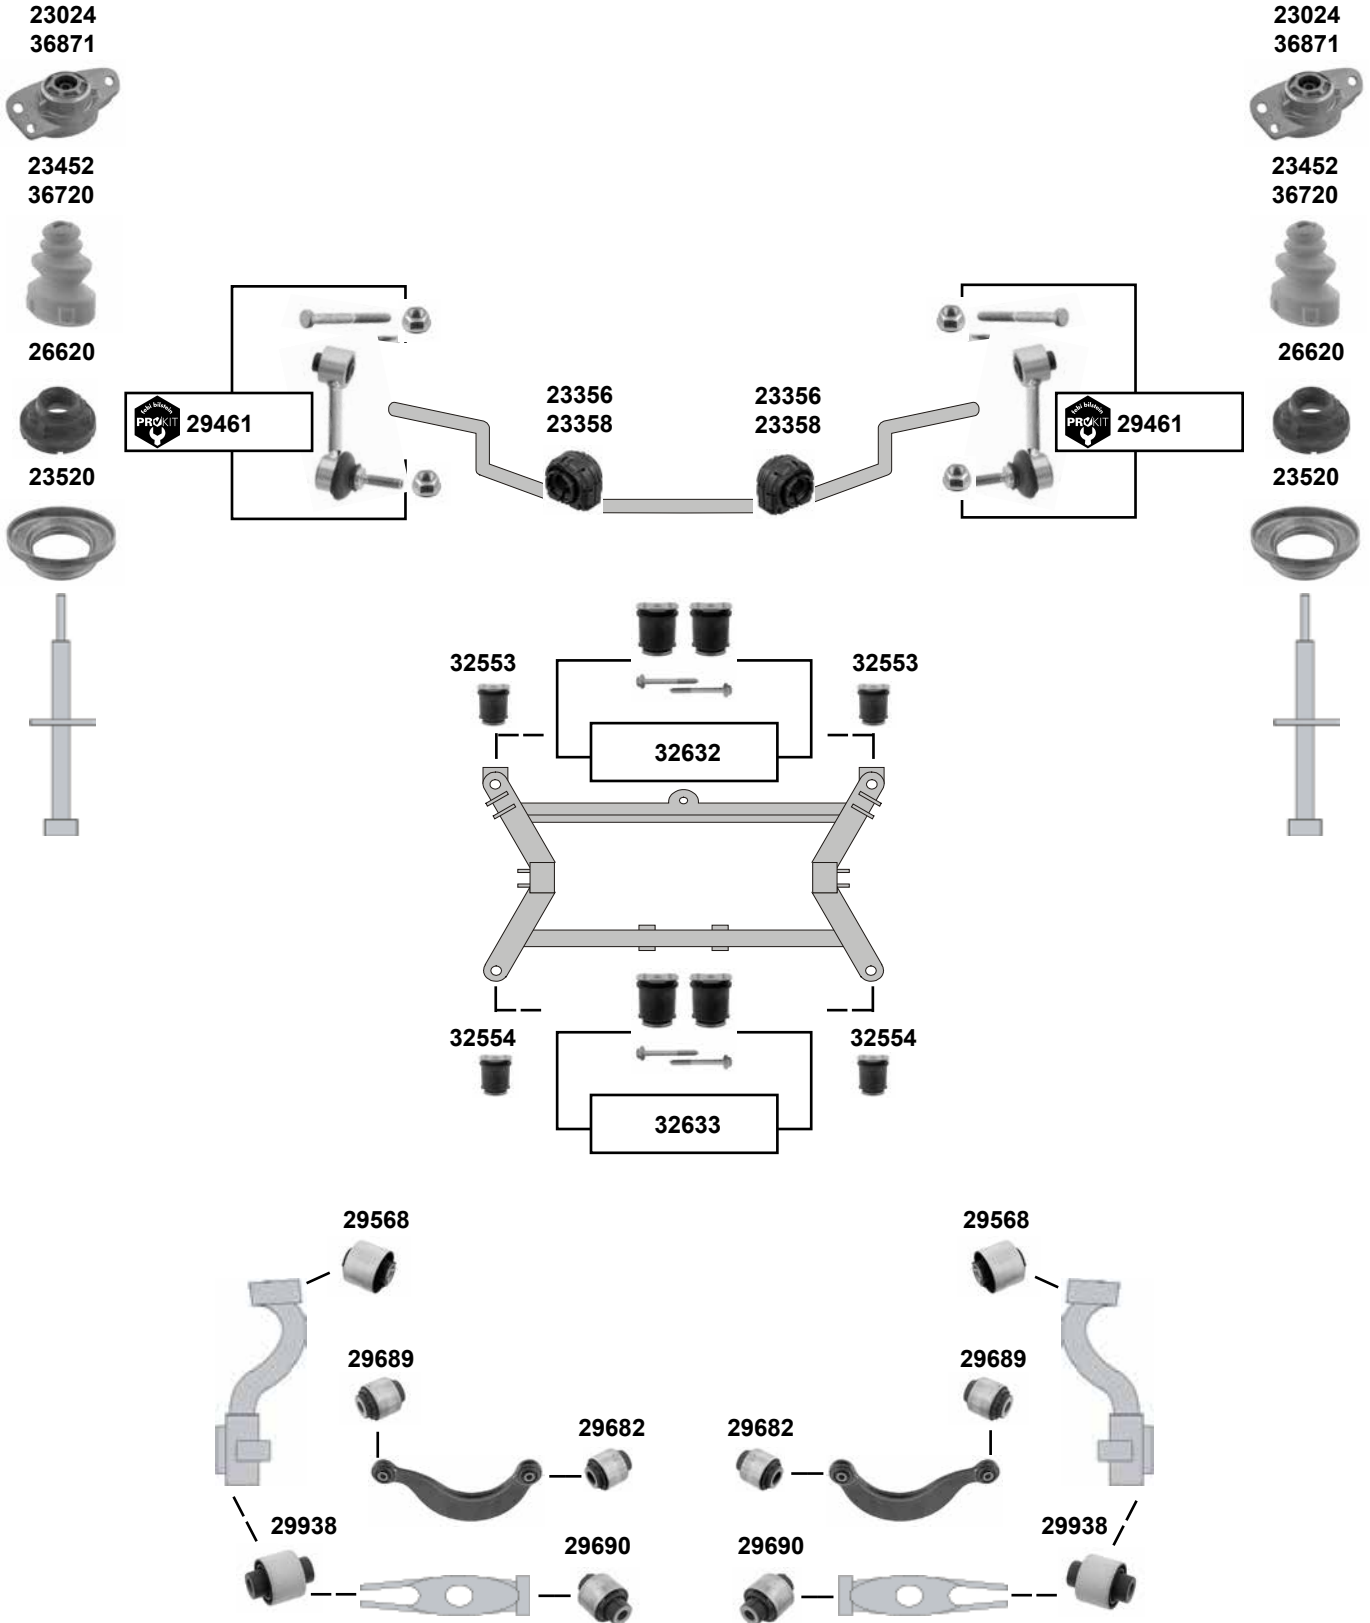

A3 / Sportsback (8P) (2004 → 2012)