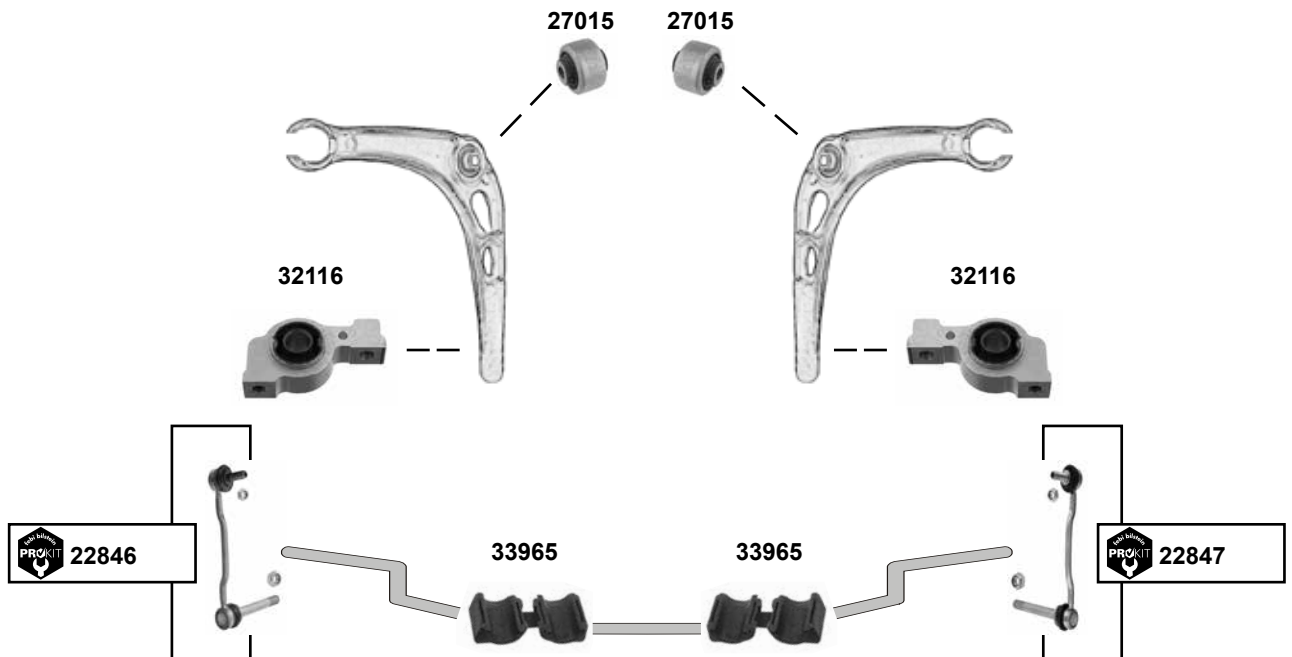

Ref. - No.

22846	5087.52	ProKit Verbindungsstange / connecting rod
22847	5087.53	ProKit Verbindungsstange / connecting rod
26932	3523.CA	Querlenkerlager/ control arm mount
26933	3523.AZ	Querlenkerlager/ control arm mount
27015	3523.AQ	Querlenkerlager/ control arm mount
27489	5178.46	ProKit Verbindungsstange / connecting rod
32116	3520.W2 S1	Querlenkerlager / control arm mount
33965	5094.A1	Stabilisatorlager / stabilizer mount

L 141
M14x1,75
Ø I 25