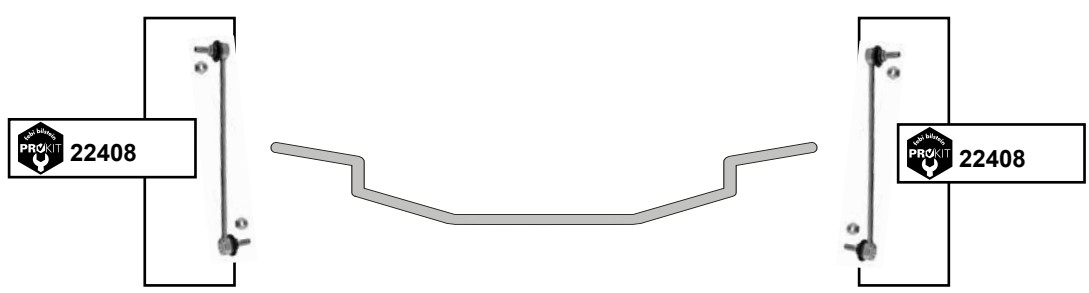

Ø A 60  
L 117

**Kuga 13**  
(11/12 →)

**Ref. - No.**

**22408**  
**39835**

1 230 909  
1 783 320

ProKit Verbindungsstange / connecting rod  
ProKit Verbindungsstange / connecting rod

L 298  
L 117

**Maverick**