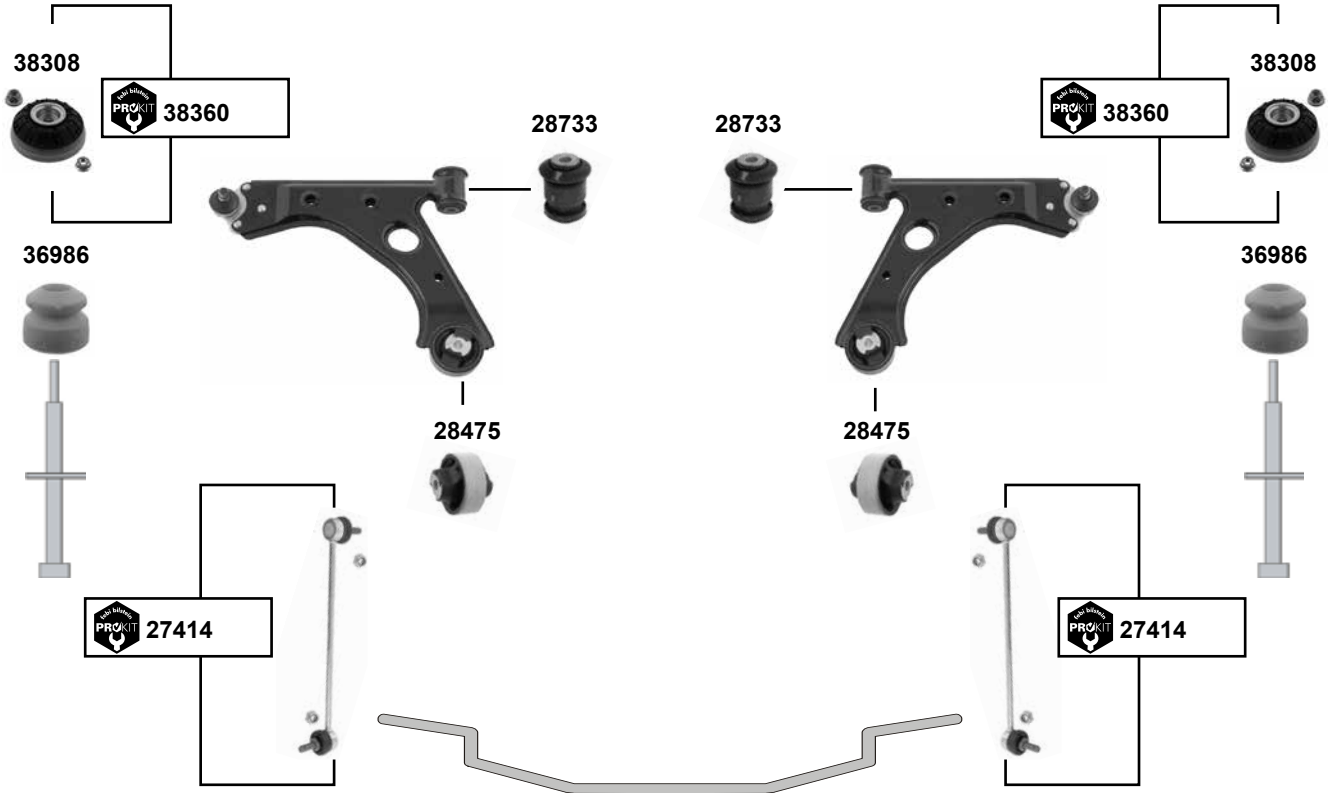

Mito (BM 955) (2008 → 2011)

Ref. - No.

27414	55700753	ProKit Verbindungsstange / connecting rod
28475	55703232	Querlenkerlager vorne / control arm mount front
28733	55700751	Querlenkerlager hinten / control arm mount rear
36815	51803172	Federbeinstützlager / suspension strut mount
36816	51803173	Federbeinstützlager / suspension strut mount
36986	51799996	Anschlagpuffer für Stoßdämpfer / buffer for shock absorber
37354	55701902	Federbeinstützlager / suspension strut mount
37355	55701901	Federbeinstützlager / suspension strut mount
38177	51803172 S1	ProKit Federbeinstützlager / suspension strut mount
38178	51803173 S1	ProKit Federbeinstützlager / suspension strut mount
38308	50521707	Federbeinstützlager / suspension strut mount
38360	50521707 S1	ProKit Federbeinstützlager / suspension strut mount

(ex.) Xenon-Scheinwerfer
(ex.) Xenon-Scheinwerfer
alle/all DAT 23/10/09 →
alle/all DAT 23/10/09 →
alle/all → DAT 23/10/09
alle/all → DAT 23/10/09
alle/all DAT 23/10/09 →
alle/all DAT 23/10/09 →

L 301