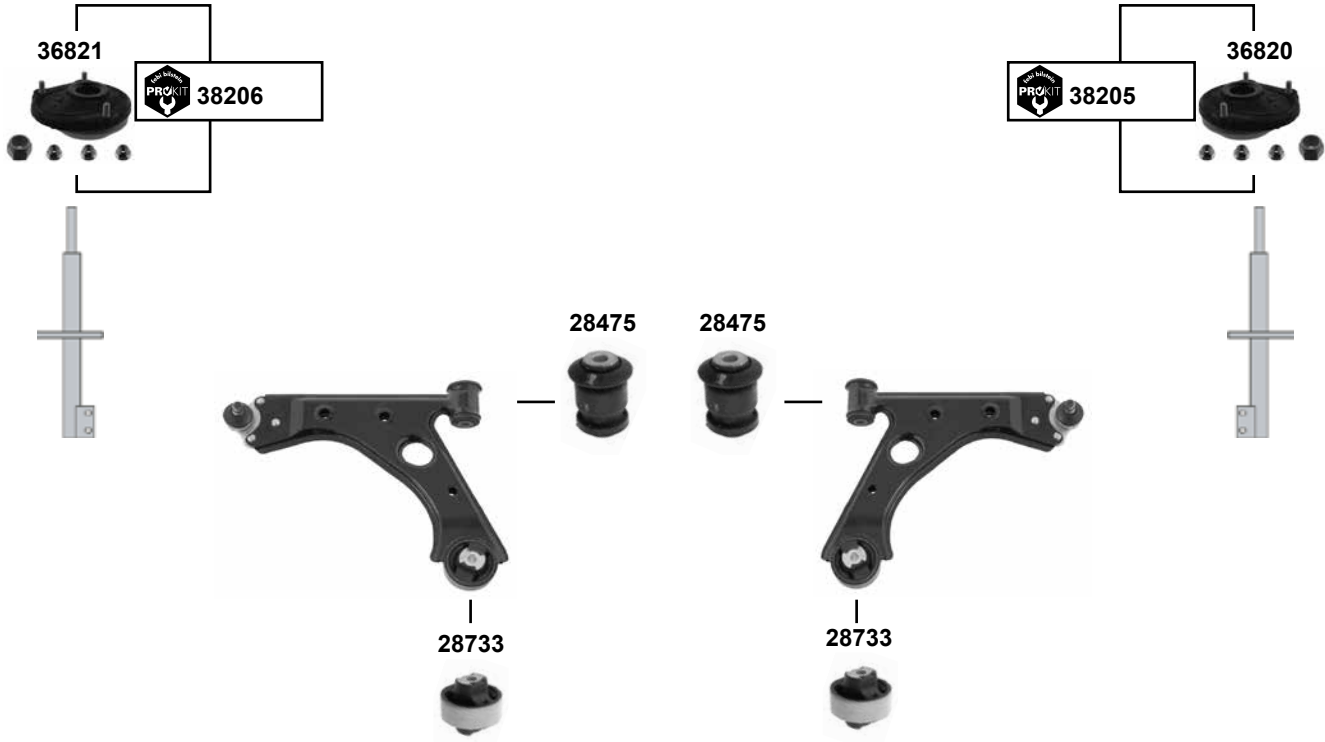

## Qubo Nuovo (225) (2008 →)

	Ref. - No.			
28475	55703232	Querlenkerlager vorne / control arm mounting front		
28733	55700751	Querlenkerlager hinten / control arm mounting rear		
32194	51815479	ProKit Verbindungsstange / connecting rod		L 290
36820	51963726	Federbeinstützlager / suspension strut mount		
36821	51963725	Federbeinstützlager / suspension strut mount		
38205	51963726 S1	ProKit Federbeinstützlager / suspension strut mount		
38206	51963725 S1	ProKit Federbeinstützlager / suspension strut mount		
36977	51785488	Stabilisatorlager / stabilizer mount		Ø   21
40490	51785487	Stabilisatorlager / stabilizer mount	→ 18/12/2007	Ø   20