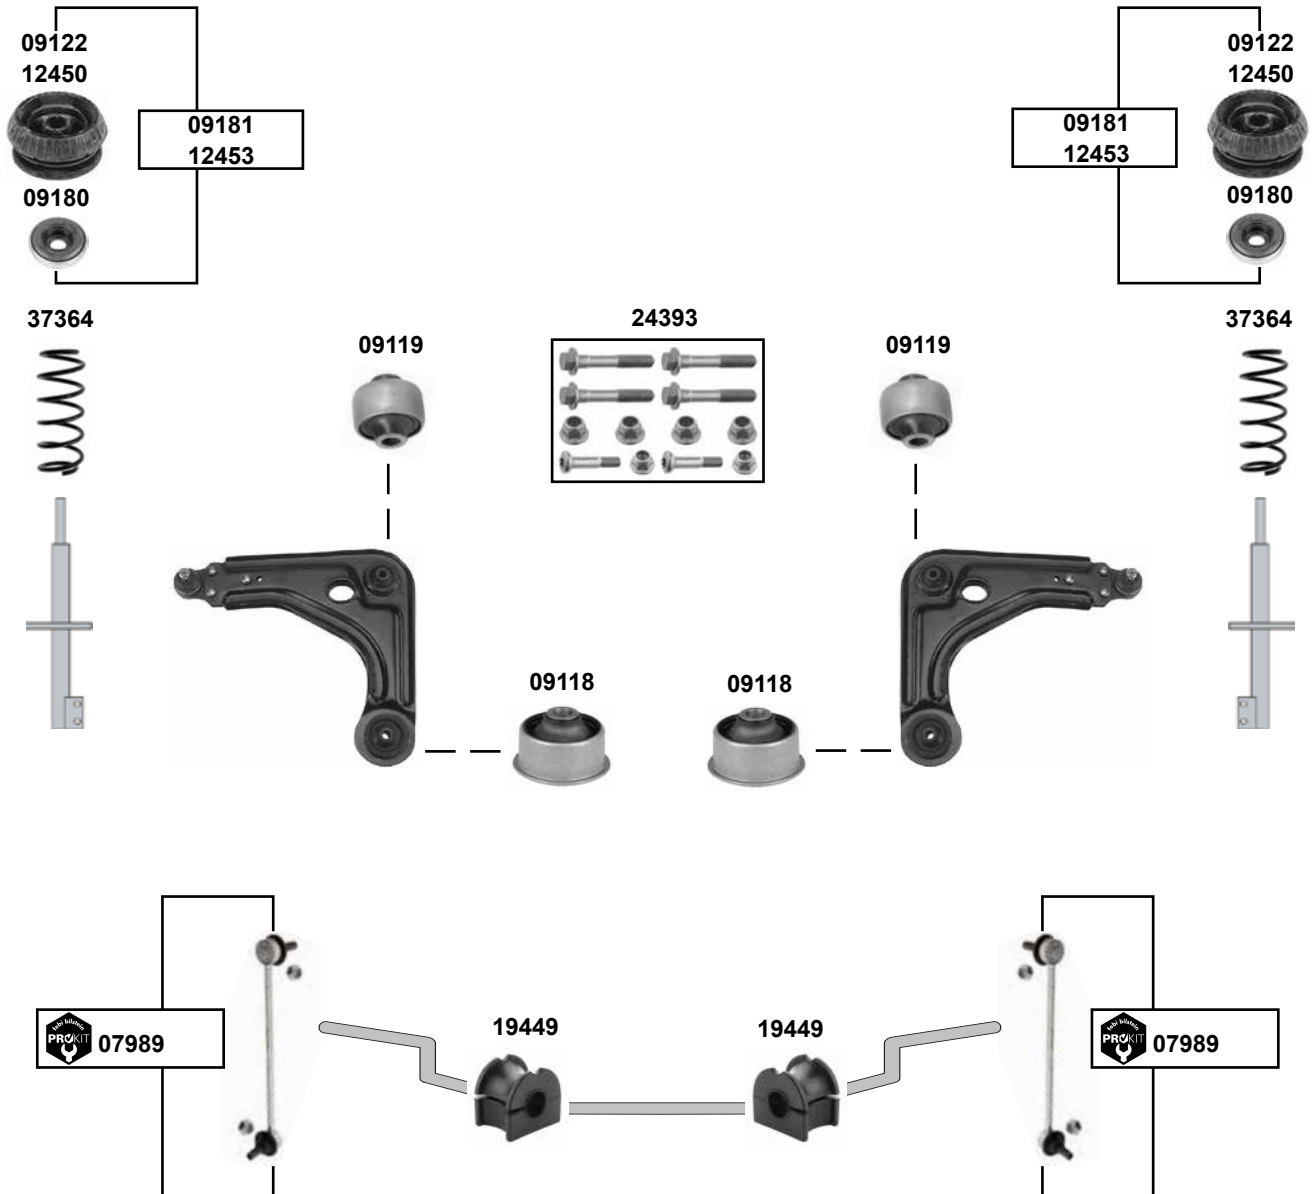

KA 97
(09/96 → 08/08)

- (1) (ex.) 1,6 Duratec 8V
- (2) 04/03 → 09/08 1,6 Duratec 8V

Ref. - No.

07989	1 130 273	ProKit Verbindungsstange / connecting rod		L 238
09118	1 035 929	Querlenkerlager / control arm mount		
09119	1 000 445	Querlenkerlager / control arm mount		12x46x46
09122	1 013 794	Federbeinstützlager / suspension strut mount		
09180	1 002 513	Kugellager / ball bearing		
09181	1 013 794 S	Rep. Satz Federbeinstützlager / rep. kit suspension strut mount	(1)	
12450	1 039 001	Federbeinstützlager / suspension strut mount		
12453	1 039 001 S1	Rep. Satz Federbeinstützlager / rep. kit suspension strut mount	(2)	
19449	1 003 609	Stabilisatorlager / stabilizer mount		Ø 115
24393	6 203 229 S2	Schraubensatz Querlenker / screw kit control arm		
37364	1 034 122	Fahrwerksfeder / coil spring	1,3i	H 359