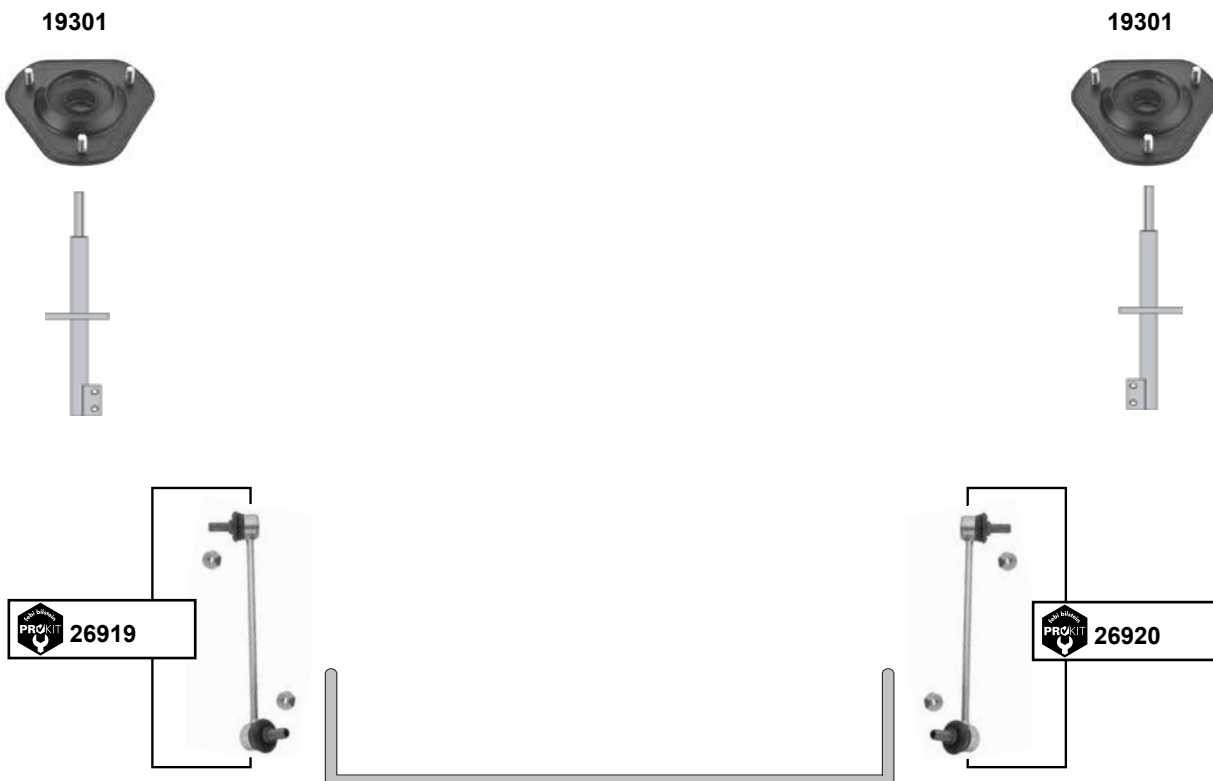

Previa (TCR)
(1990 → 2000)

	Ref. - No.			
18109	48820-20040	ProKit Verbindungsstange / connecting rod	09.96 → 04.00	M 10x1,25
18110	48810-20020	ProKit Verbindungsstange / connecting rod	09.96 → 04.00	M 10x1,25
19301	48609-28010	Federbeinstützlager / suspension strut mount		
26919	48810-28020	ProKit Verbindungsstange / connecting rod		L 255
26920	48820-28030	ProKit Verbindungsstange / connecting rod		L 255