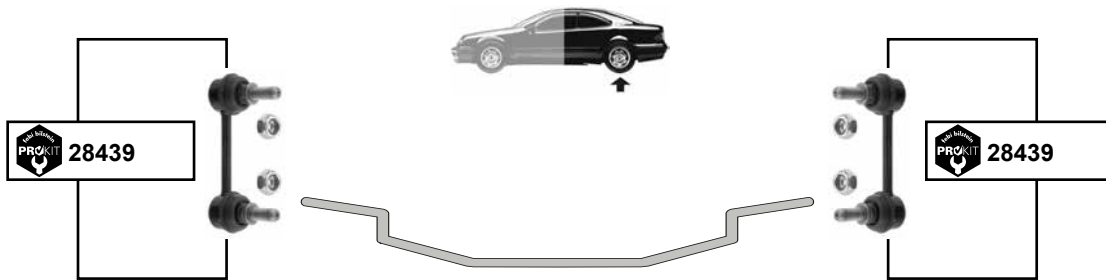

Legacy III (B12) (1998 → 2003)