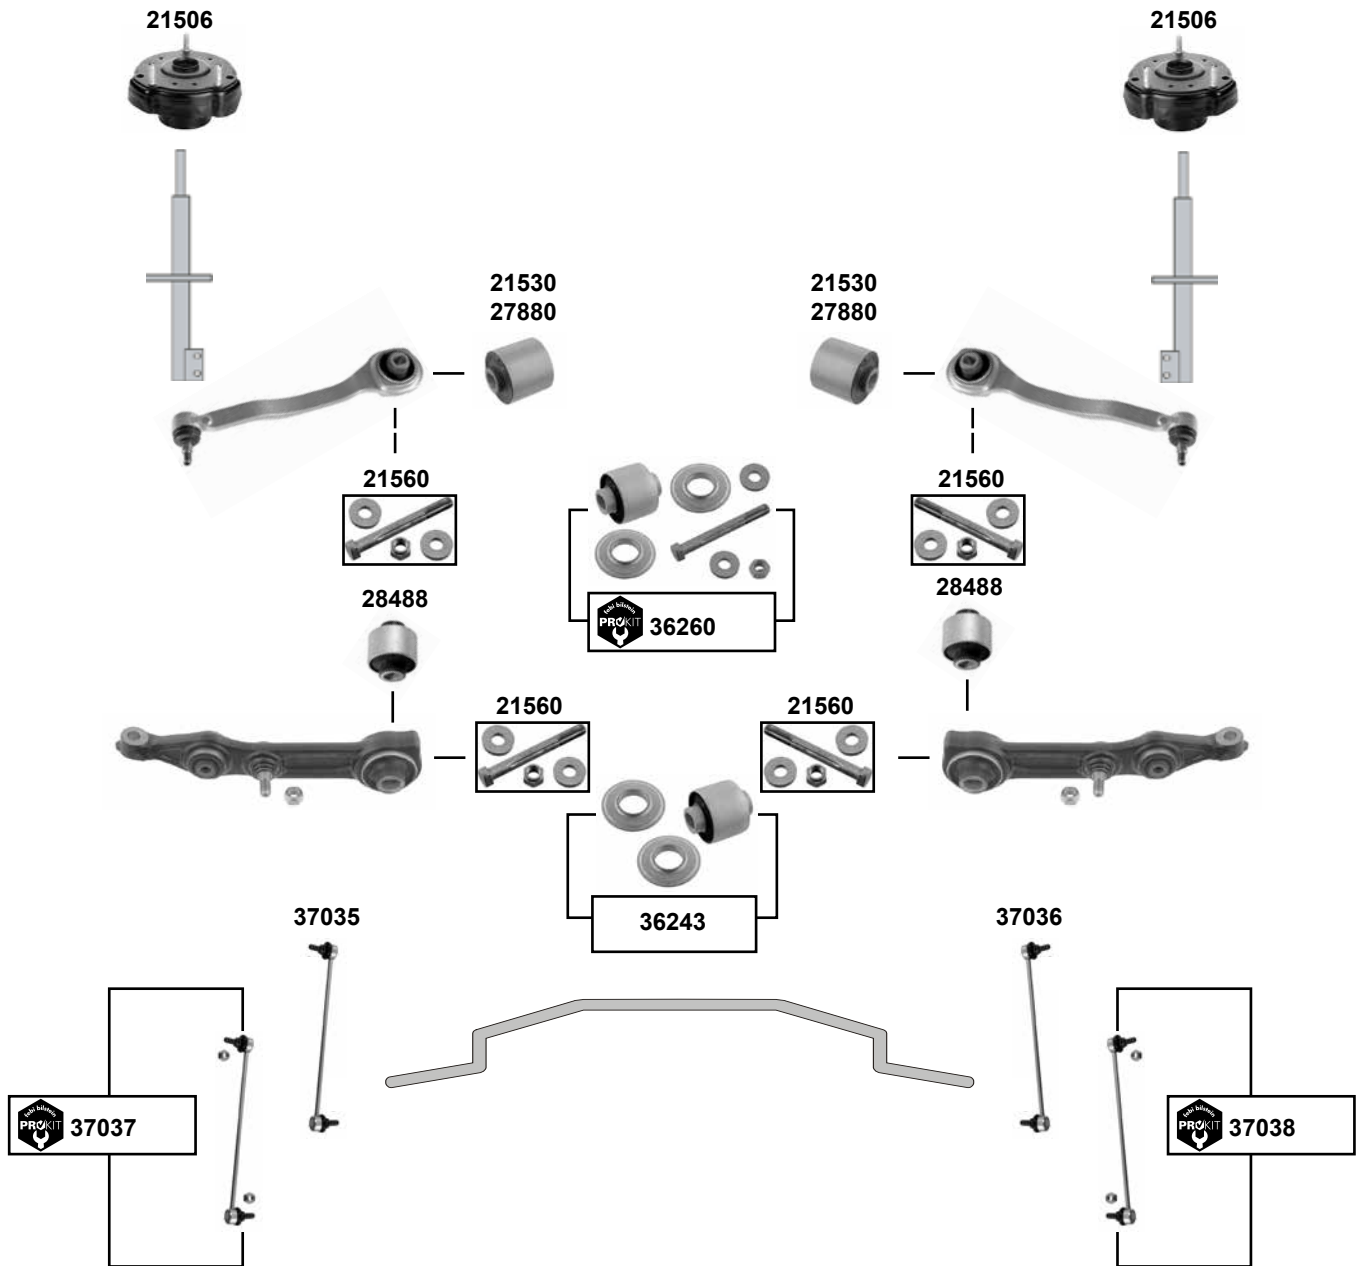

SL (BM 230) (2001 →)

(1) nicht für ABC-Fahrwerk , nicht für AMG „Black Series“ / not for air suspension, not for AMG „Black Series“

Ref. - No.

Ref. - No.	Description	Notes	Length
21506	Federbeinstützlager / suspension strut mount	(ex.) ABC	
21530	Querlenkerlager / control arm mount	OLD	
21560	Rep. Satz Exzenterbolzen / rep kit eccentric bolt		
27880	Querlenkerlager / control arm mount		
28488	Querlenkerlager / control arm mount		
36243	Rep. Satz Querlenkerlager / rep. kit control arm mount		
36260	ProKit Querlenkerlager / control arm mount		
37035	Verbindungsstange / connecting rod	(1)	L 175
37036	Verbindungsstange / connecting rod	(1)	L 175
37037	ProKit Verbindungsstange / connecting rod	(1)	L 175
37038	ProKit Verbindungsstange / connecting rod	(1)	L 175