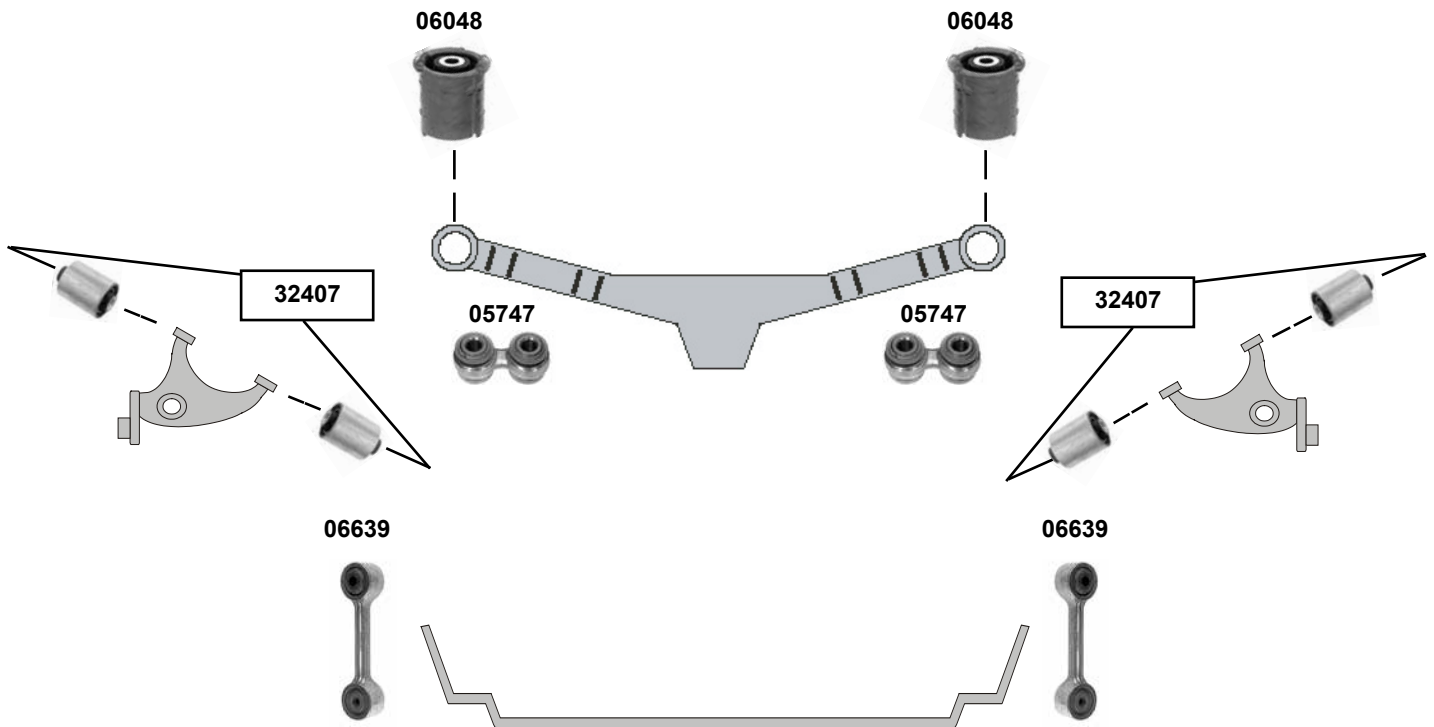

05/82 → 1989

(1) exzentrisch, für Spurverstellung / eccentric, to track adjustment
excentrique, par rapport au réglage de parallélisme / excéntrico, para variación de vía
eccentrico, alla regolazione della convergenza

(2) nicht exzentrisch / not eccentric

Ref. - No.

04047	33 32 9 058 822	Rep. Satz Schräglenker / rep. kit semi trailing arm	(1)	12x30/35x69,5 12x30/35x69,5
04052	33 32 9 061 945	Rep. Satz Schräglenker / rep. kit semi trailing arm		
05747	33 32 1 126 476	Hebel, Achse zum Schräglenker / lever, axle to semi-trailing arm	(2)	15x70x85 L 100
06048	33 31 1 130 488	Achskörperlager, Hinterachse / crossmember bush rear axle		
06639	33 55 1 126 932	Verbindungsstange / connecting rod		
32407	33 32 9 061 946	Rep. Satz Schräglenker / rep. kit semi-trailing arm