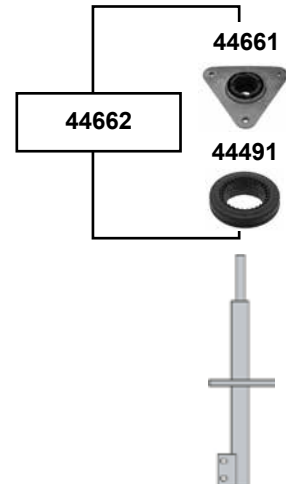

Clio 4 (2013 →)

Ref. - No.

21810	82 01 079 463
44491	54 32 595 39R
44661	54 30 246 44R
44662	54 3A 029 05R SK

ProKit Verbindungsstange / connecting rod
Kugelleger / ball bearing
Federbeinstützlager / suspension strut mount
Rep. Satz Federbeinstützlager / rep. kit suspension strut mount

L 248