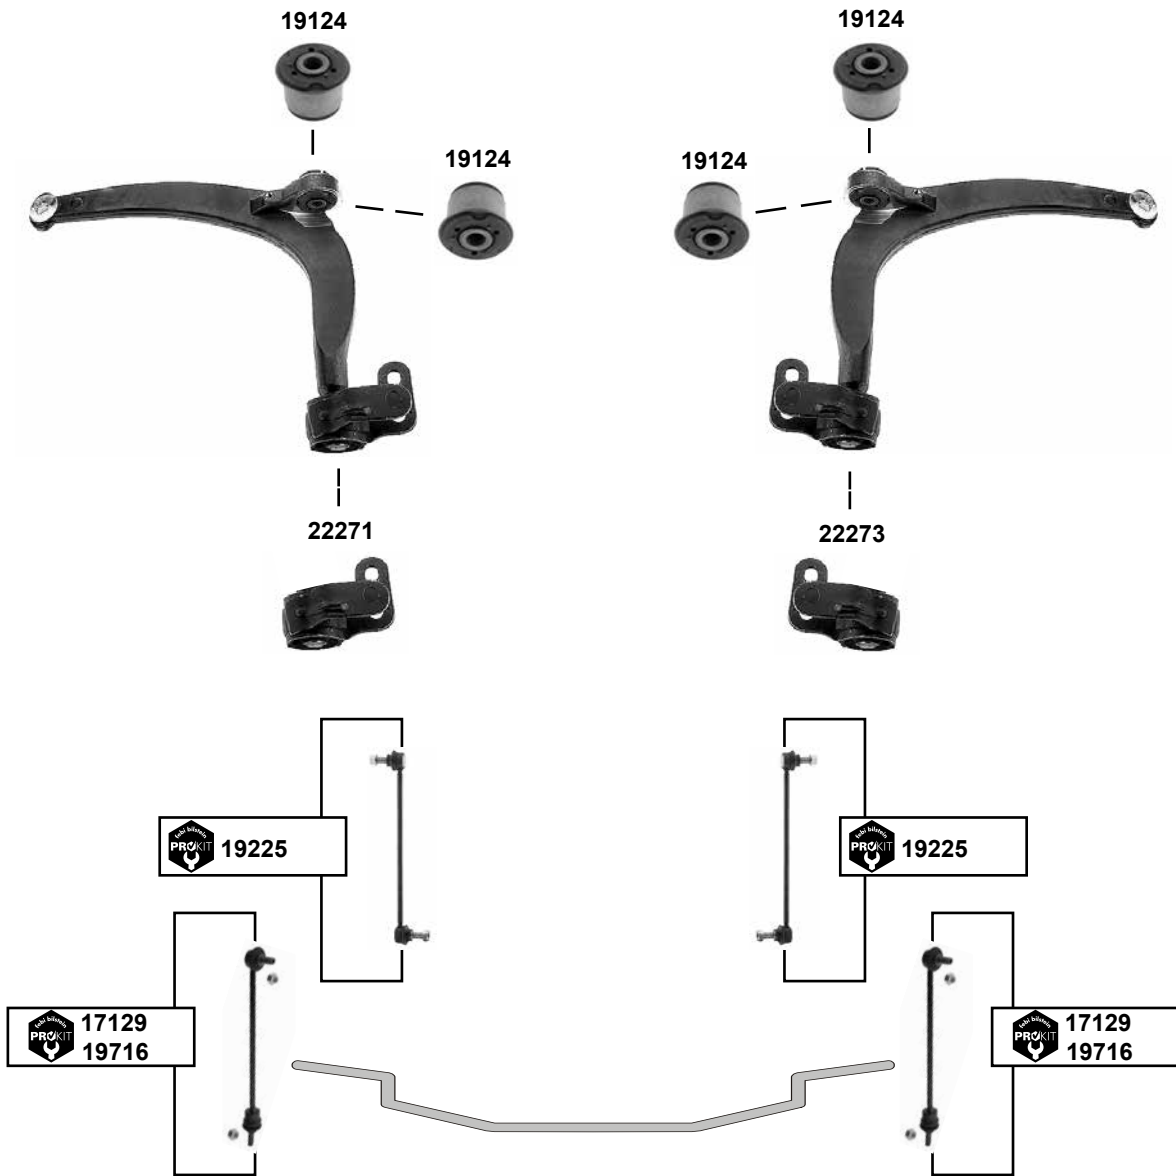

Xantia (1993 → 2001)

(1) (ex.) Hydractiv: O 06615 → O 08150

(2) (ex.) Hydractiv: O 08151 →

Ref. - No.

17129	5087.40	ProKit Verbindungsstange / connecting rod
19124	96 083 570	Querlenkerlager / control arm mount
19225	5087.48	ProKit Verbindungsstange / connecting rod
19716	96 145 457	ProKit Verbindungsstange / connecting rod
22271	3523.81	Querlenkerlager links / control arm mount left
22273	3523.82	Querlenkerlager rechts / control arm mount right

Hydractiv; (1)

(2)
→ O 06614