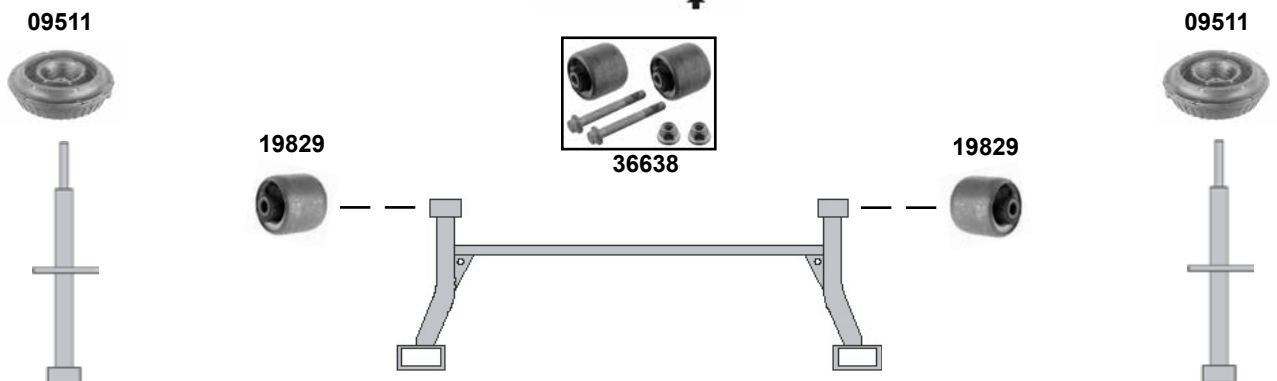

Puma 97
(06/97 → 12/01)

Ref. - No.

07989	1 130 273
09180	1 002 513
09511	1 023 587
12450	1 039 001
12453	1 039 001 S
14231	1 063 372
14232	1 055 191
18876	7 102 392
19829	1 016 439
33820	1 009 751 S1
36638	1 016 439 S1

ProKit Verbindungsstange / connecting rod
Kugellager / ball bearing
Federbeinstützlager / suspension strut mount
Federbeinstützlager / suspension strut mount
Rep. Satz Federbeinstützlager / rep. kit suspension strut mount
Querlenkerlager / control arm mount
Querlenkerlager / control arm mount
Stabilisatorlager / stabilizer mount
Hinterachslager / rear axle bearing
Schraubensatz für Querlenker / screw kit for control arms
Hinterachslagersatz / rear axle bearing kit

L 238
13x66x50
12x37x62
Ø I 16
Ø A 63,2