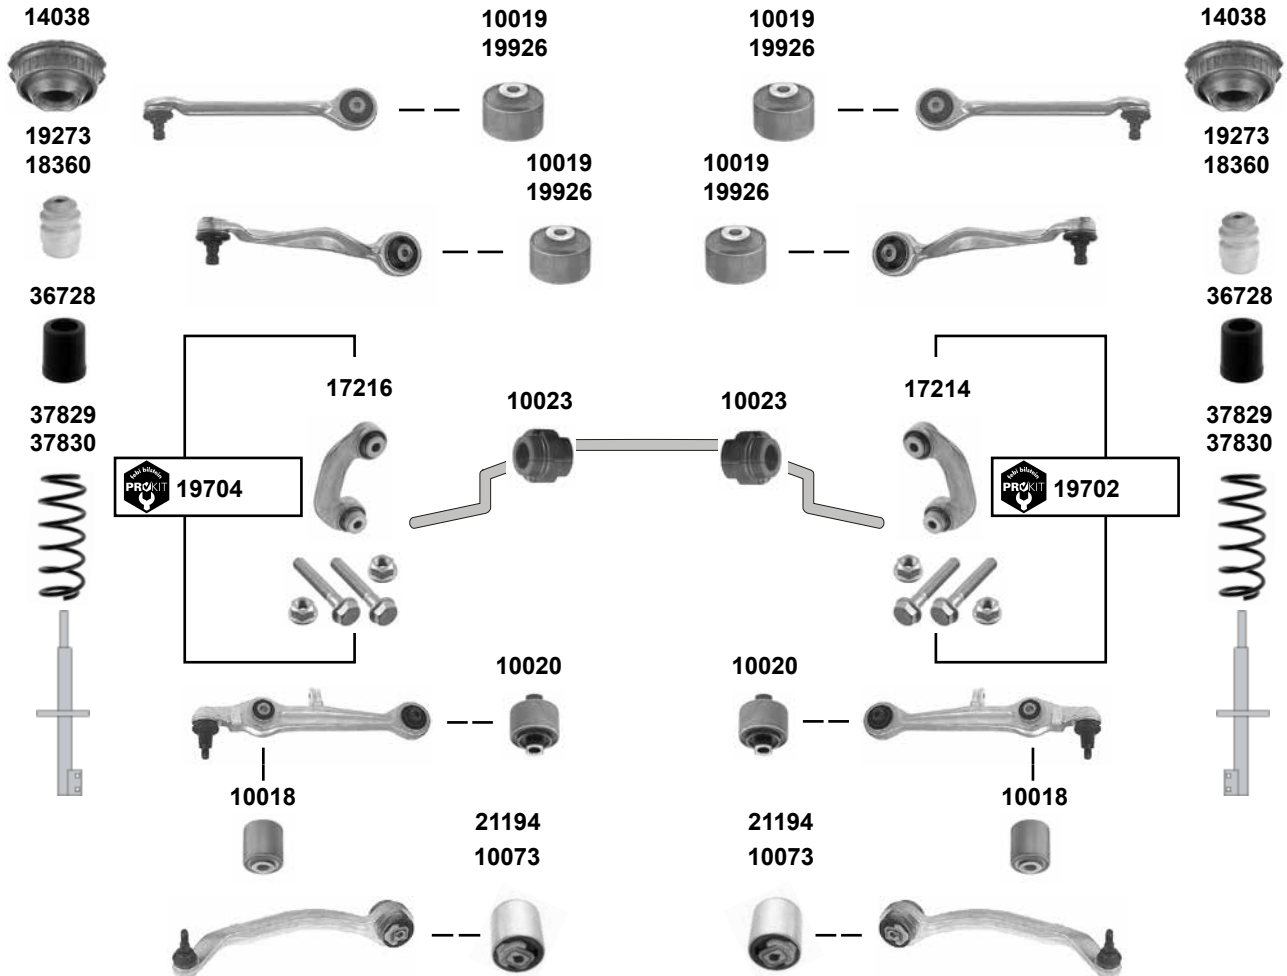

A4 Quattro / A4 Avant Quattro (8D) (1995 → 2001)

(1)	A4 quattro	1,8B / 1,9TDI Standard Fahrwerk / standard suspension
(2)	A4 quattro	2,4B 03.97 → 11.00 / 2,5TDI 09.97 → 11.00 / 2,6B 01.95 → 11.00 / 2,8B 01.95 → 11.00 Standard Fahrwerk / standard suspension

Ref. - No.

Part No.	Ref. - No.	Description	Notes	Dimensions
10018	4D0 407 181 H	Querlenkerlager / control arm mount		12x40x50
10019	4D0 407 515 C	Querlenkerlager / control arm mount	(ch.) → 8D-W-260129	10x46x40
10020	4D0 407 182 G	Querlenkerlager / control arm mount		12x50x60
10023	4D0 411 327 H	Stabilisatorlager / stabilizer mount		Ø | 27
10073	4D0 407 183 AC	Querlenkerlager / control arm mount	OLD	12x65x80
14038	4D0 412 377 F	Federbeinstützlager / suspension strut mount		
17214	8D0 411 318 D	Verbindungsstange rechts / connecting rod right		
17216	8D0 411 317 D	Verbindungsstange links / connecting rod left		
18360	8D0 412 131 F	Anschlagpuffer, Stoßdämpfer / buffer, shock absorber	(ex.) Sport / HD	
19702	8D0 411 318 D S1	ProKit Verbindungsstange / connecting rod		
19704	8D0 411 317 D S1	ProKit Verbindungsstange / connecting rod		
19273	8D0 412 131 E	Anschlagpuffer, Stoßdämpfer / buffer, shock absorber	Sport / HD	
19926	4B0 407 515	Querlenkerlager / control arm mount	(ch.) 8D-W-260130 →	10x46x40
21194	4D0 407 183 AC	Querlenkerlager / control arm mount	NEW	12x65x80
36728	4D0 412 137 C	Schutzhülle für Stoßdämpfer / protective cap for shock absorber		H 80
37829	8D0 411 105 AP	Fahrwerksfeder / coil spring	(1)	H 356
37830	8D0 411 105 AS	Fahrwerksfeder / coil spring	(2)	H 353