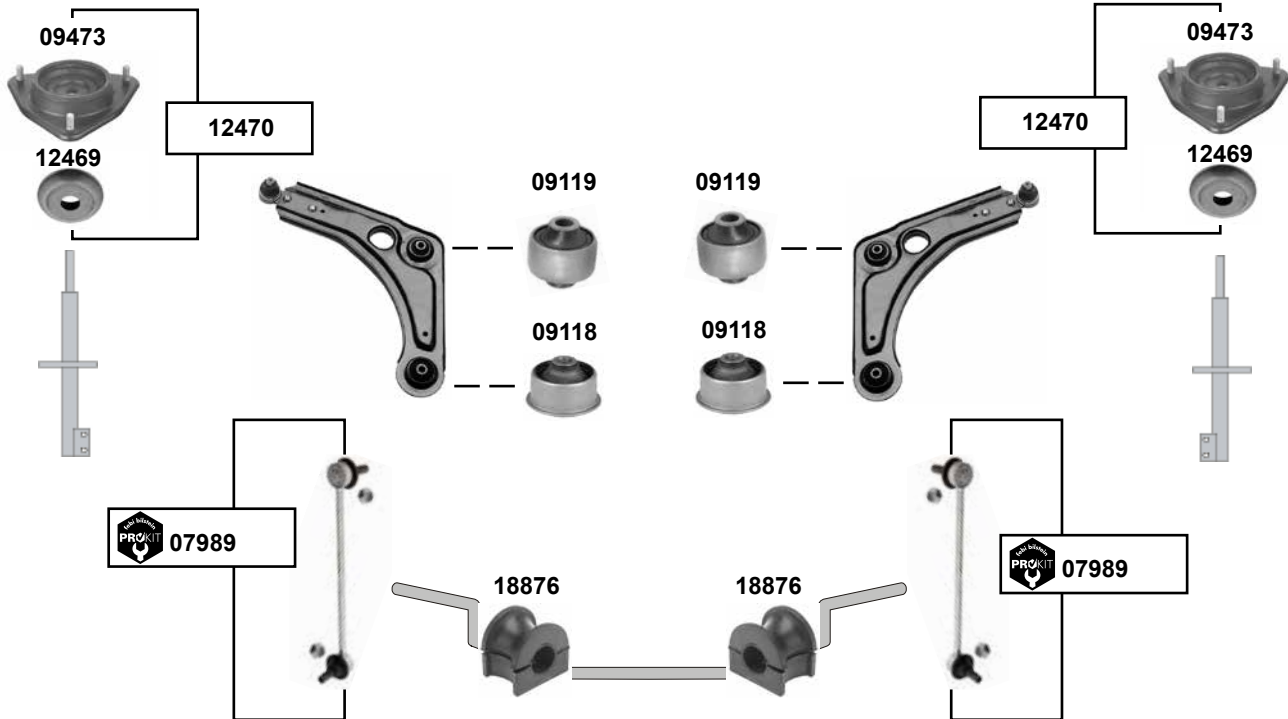

Escort 95
(01/95 → 09/01)

(1) 01/95 → 01/98 alle / all (ex.) Turnier
08/95 → 01/98 alle / all nur / only Turnier

Ref. - No.

07989	1 130 273	ProKit Verbindungsstange / connecting rod		L 238
09118	1 035 929	Querlenkerlager / control arm mount		12x54x46
09119	1 000 445	Querlenkerlager / control arm mount		12x46x46
09473	7 350 847	Federbeinstützlager / suspension strut mount		
09816	7 371 059	Hinterachslager / rear axle bearing	(1)	Ø | 12,15
12469	7 331 751	Kugellager / ball bearing		
12470	7 350 847 S1	Rep. Satz Federbeinstützlager / rep. kit suspension strut mount		
14507	7 234 730	Federbeinstützlager / suspension strut mount	(ex.) Turnier / 4WD	
17618	1 041 979	Hinterachslager / rear axle bearing	Modell 01/98 →	
18876	7 102 392	Stabilisatorlager / stabilizer mount	4WD	Ø | 16
24187	6 745 350	Hinterachslager / rear axle bearing	Turnier 01/95→08/95