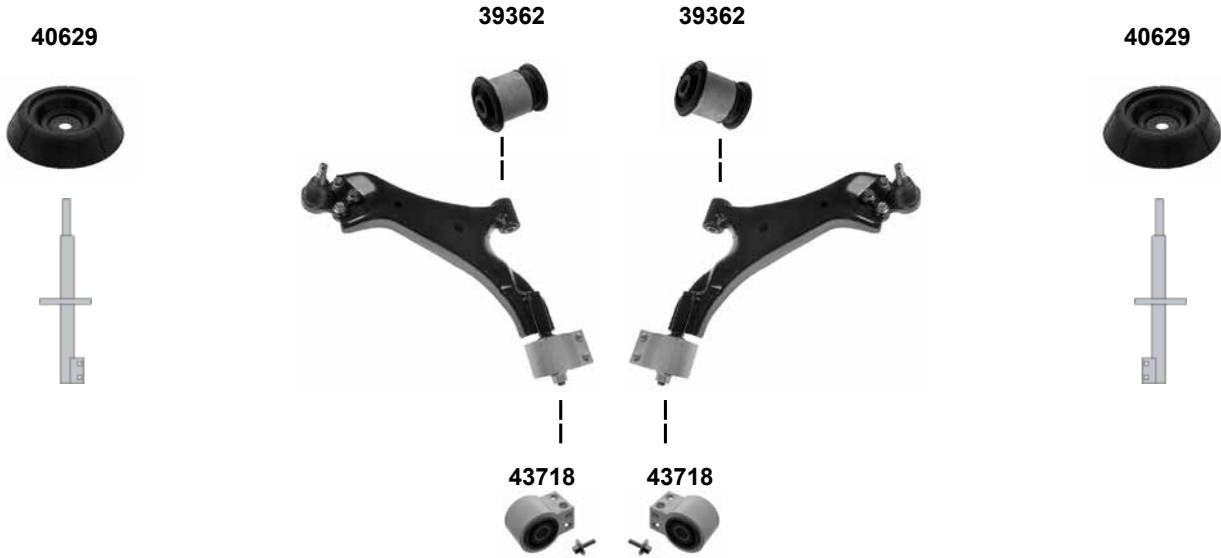

Ampera
(2011 →)

36356

36356

	Ref. - No.			
34959	0350 617	ProKit Verbindungsstange / connecting rod	→ CU999999	L 304
36356	0436 551	Anschlagpuffer / buffer		H 270 Ø1 12
37854	0350 621	Stabilisatorlager / stabilizer mount		Ø 1 25
39362	0352 866	Querlenkerlager / control arm mount		12x46x60
40629	0344 573	Federbeinstützlager / suspension strut mount		
43718	0352 491	Querlenkerlager / control arm mount		106 x80 x65