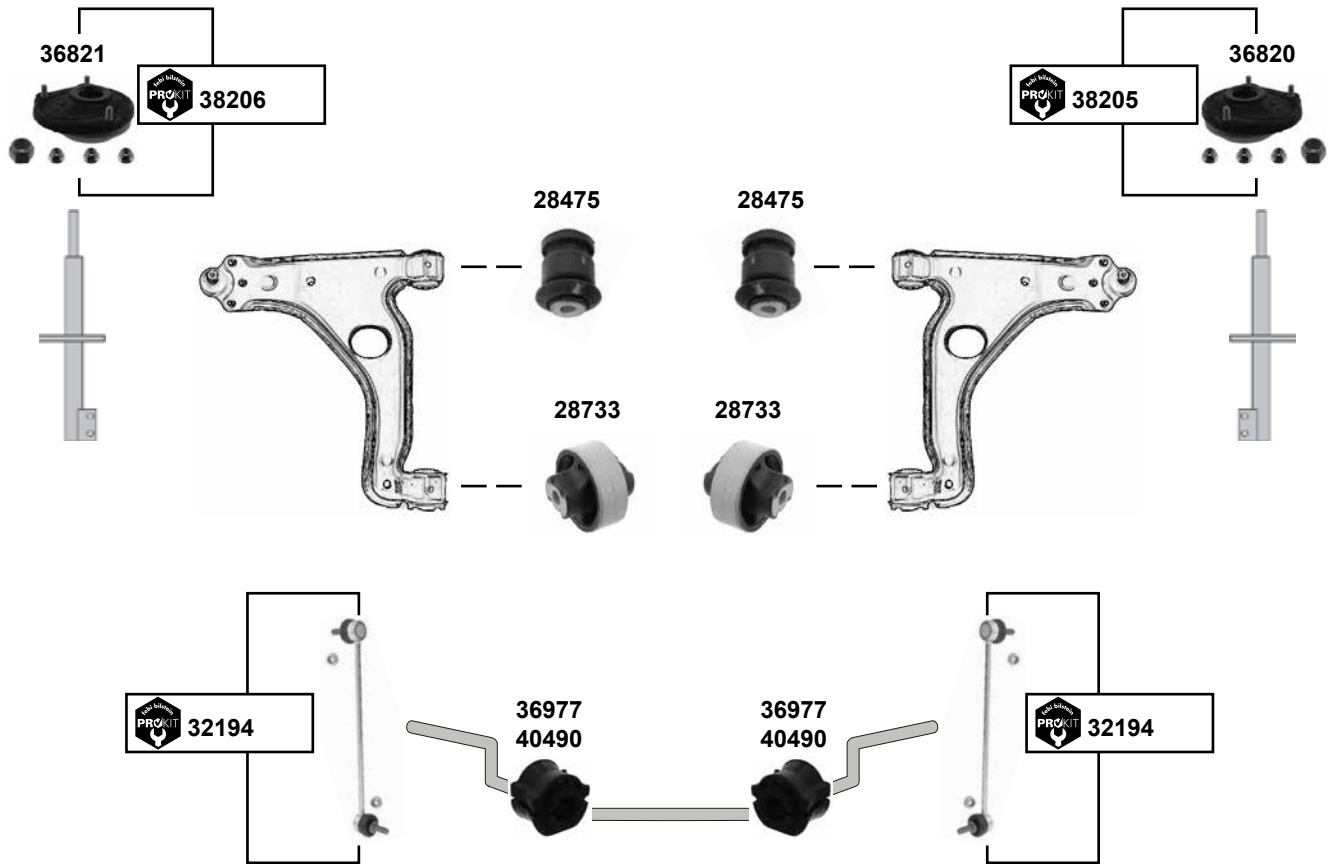

Fiorino Nuovo (225) (2007 →)

(1) mit Kugellager / with ball bearing

Ref. - No.

28475	55703232	Querlenkerlager / control arm mount	08 →	
28733	55700751	Querlenkerlager / control arm mount	08 →	
32194	51815480	ProKit Verbindungsstange / connecting rod	08 →	L 290
36740	51783623	Achskörperlager / axle subframe mounting		
36820	51963726	Federbeinstützlager / suspension strut mount	(1)	
36821	51963725	Federbeinstützlager / suspension strut mount	(1)	
36977	51785488	Stabilisatorlager / stabilizer mount		Ø | 21
38205	51963726 S1	ProKit Federbeinstützlager / suspension strut mount		
38206	51963725 S1	ProKit Federbeinstützlager / suspension strut mount		
40490	51785487	Stabilisatorlager / stabilizer mount	→ 18/12/2007	Ø | 20