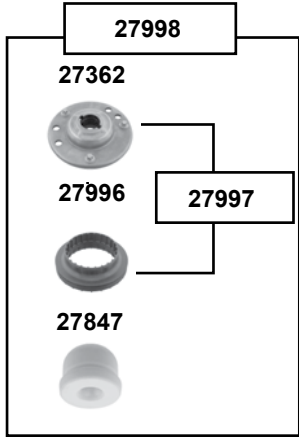

## Vectra C (2002 → 2008)

28529

28529

37384  
37387  
37389

23003 23003

PROKIT 33776

PROKIT 33776

**Vectra C**  
(2002 → 2008)