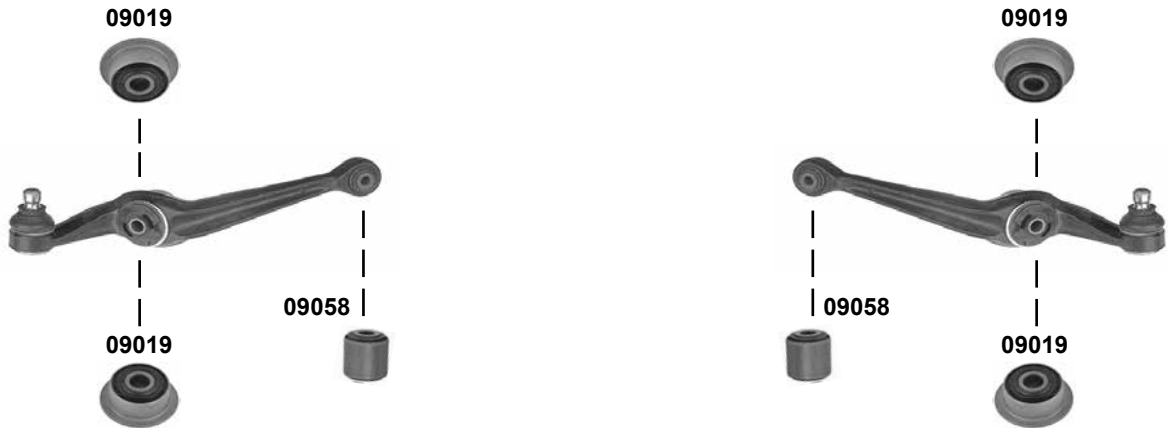

**Visa**  
(1984 → 1991)

**Diesel**

**GTi**

	Ref. - No.			
<b>09019</b>	3523.49	Stabilisatorlager / stabilizer mount		36x12x25
<b>09058</b>	3523.20	Querlenkerlager / control arm mount		10x28x34
<b>09070</b>	3523.31	Querlenkerlager / control arm mount		12x36x25
<b>10252</b>	3523.23	Querlenkerlager / control arm mount		31/42x12x38
<b>11422</b>	5087.32	ProKit Verbindungsstange / connecting rod		