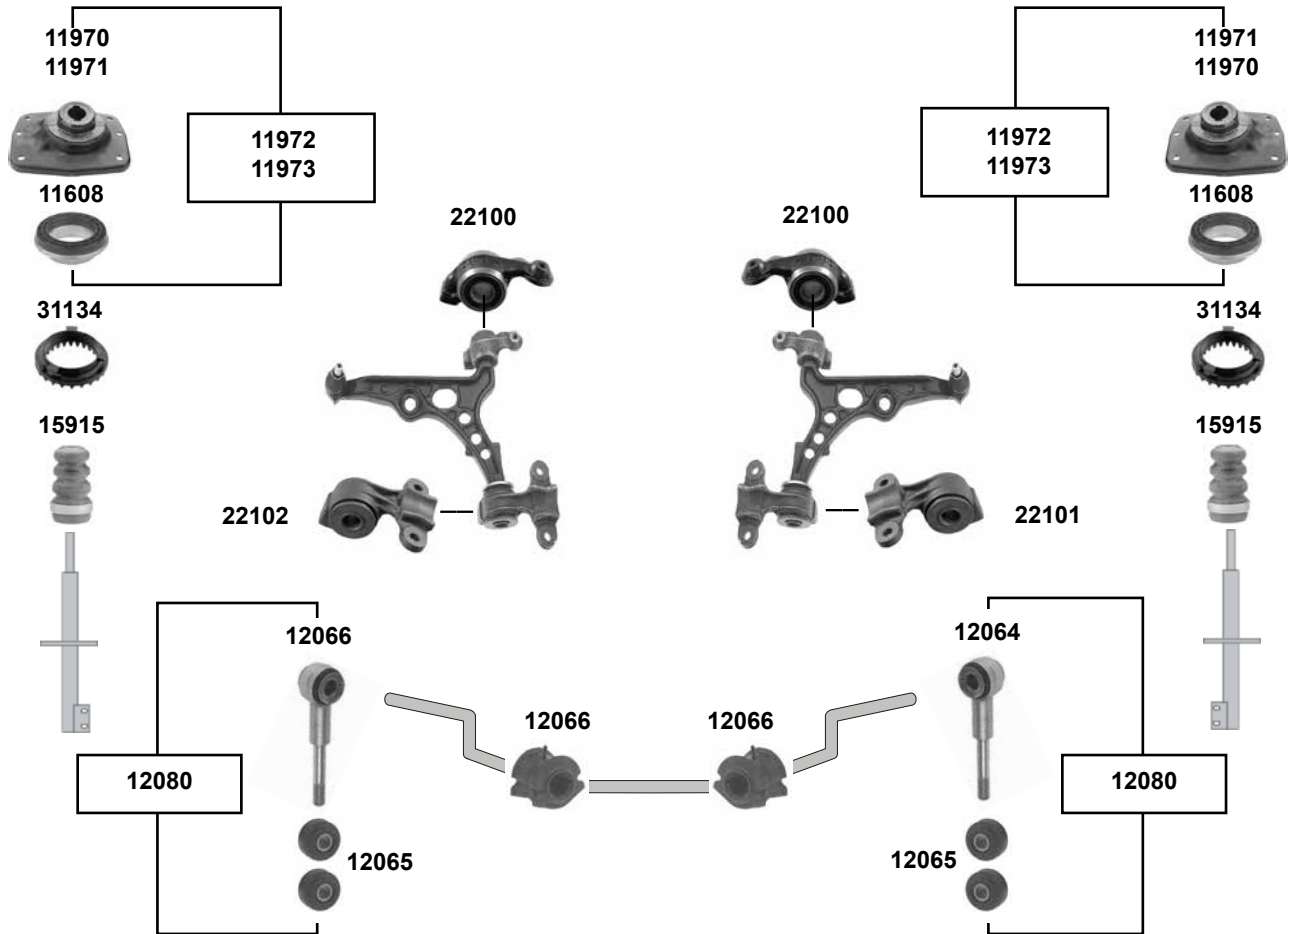

Jumpy I+II (1995 → 2007)

Ref. - No.

11608	5035.55	Kugellager / ball bearing		Ø A 128
11970	5038.16	Federbeinstützlager / suspension strut mount		
11971	5038.17	Federbeinstützlager / suspension strut mount	servo	
11972	5031.69	Rep. Satz Federbeinstützlager / rep.kit suspension strut mount	man.	
11973	5031.68	Rep. Satz Federbeinstützlager / rep.kit suspension strut mount	man.	
12064	5087.35	Verbindungsstange / connecting rod	servo	
12065	5093.15	Verbindungsstangenlager / connecting rod bearing		12x37x22
12066	5094.69	Stabilisatorlager / stabilizer mount		Ø I 24
12080	5087.35 S1	Rep. Satz Verbindungsstange / rep. kit connecting rod		
12368	5152.61	Hinterachslager / rear axle bearing		
15915	5033.39	Anschlagpuffer, Stoßdämpfer / buffer, shock absorber		
22100	3520.G9 S1	Querlenkerlager / control arm mount		
22101	3521.C9 S1	Querlenkerlager / control arm mount		
22102	3520.G9 S2	Querlenkerlager / control arm mount		
31134	5031.50	Unterlage für Fahrwerksfeder / plate for suspension spring		Ø A125/I90