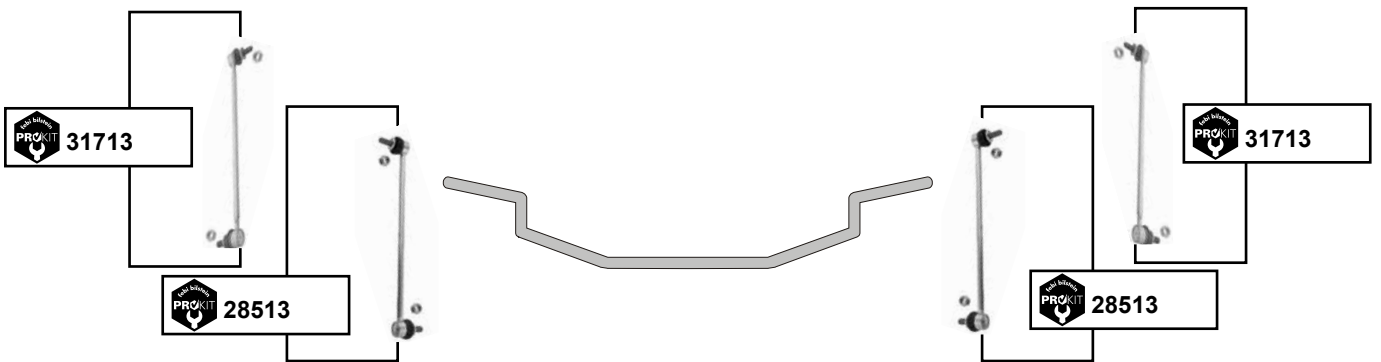

Ref. - No.

26085	48820-42020	ProKit Verbindungsstange / connecting rod		L 260
28513	48820-42030	ProKit Verbindungsstange / connecting rod	BM ACA3*/ALA3*	L 360,5
28628	48840-42010	ProKit Verbindungsstange / connecting rod		L 100
28629	48830-42010	ProKit Verbindungsstange / connecting rod		L 100
31558	48830-0R010	Verbindungsstange / connecting rod		L 47
31713	48820-0R010	ProKit Verbindungsstange / connecting rod	BM ASA3*	L 360