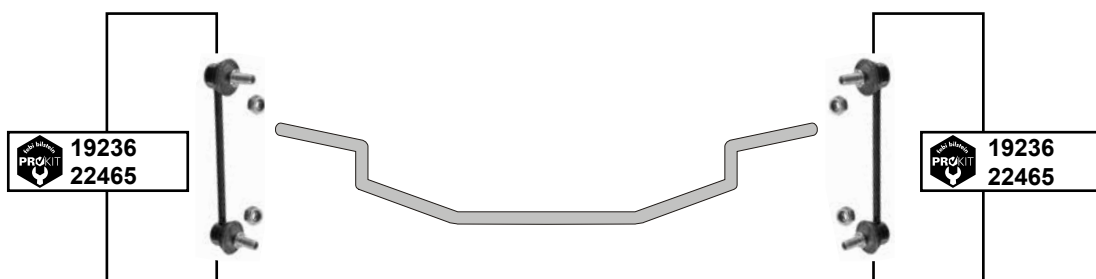

Premacy (CP)
(1999 → 2005)

(1) 1.8 / 2.0 (Gasoline) 04/1999 → 08/2000
1.9 (ch.) → 151177

(2) 1.8 / 2.0 (Gasoline) 08/2000 →
1.9 (ch.) 151178 →
2.0 (Diesel) 08/2003 →

Ref. - No.

Ref. - No.	Description	Part No.	Notes
19236	B26R-28-170	ProKit Verbindungsstange / connecting rod	→ 07/2001
19237	B26R-34-170	ProKit Verbindungsstange / connecting rod	(1)
22463	LC62-34-170B	ProKit Verbindungsstange / connecting rod	(2)
22465	B30H-28-170B	ProKit Verbindungsstange / connecting rod	07/2001 →
29846	B25D-34-470	Querlenkerlager vorne / control arm mount front	L 190