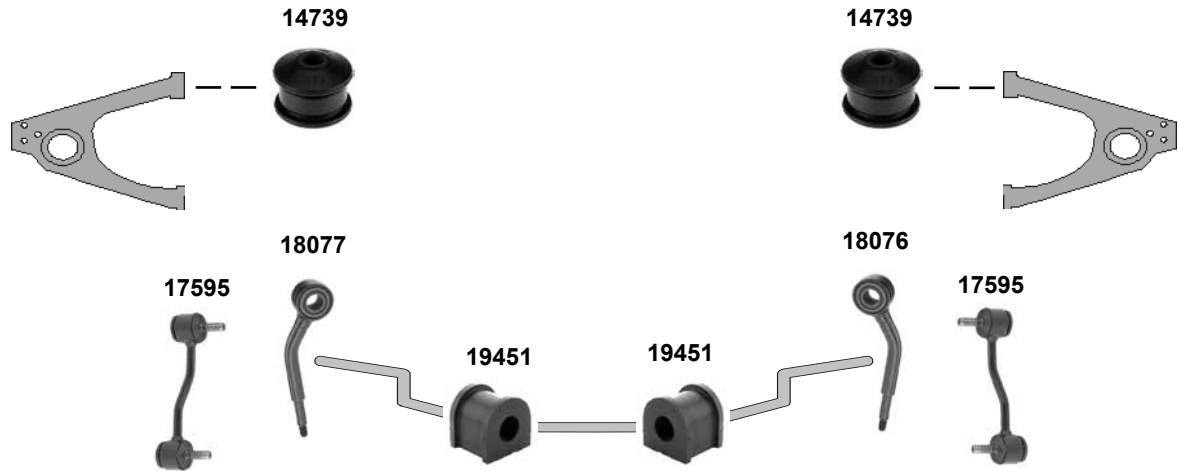

Transit 86 (12/85 → 08/91)

Transit 92 / 95 (08/91 → 12/99)