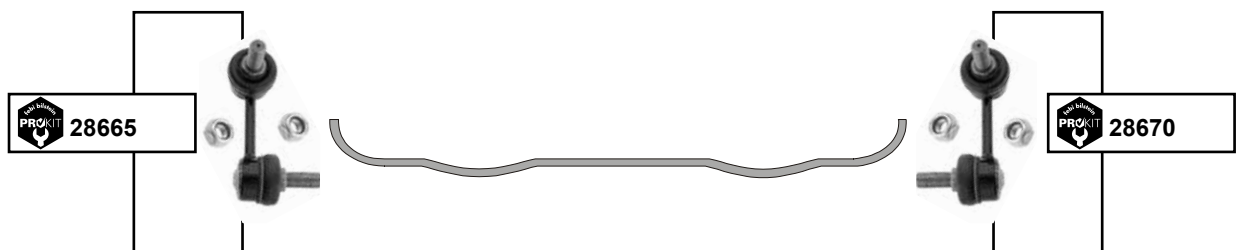

(ch.) 033314 →

AØ 18 IØ 12

**Captiva**  
(2007 →)

**Epica**  
(2005 →)

Ref. - No.

<b>28665</b>	96639904	ProKit Verbindungsstange / connecting rod	L 80
<b>28670</b>	96639905	ProKit Verbindungsstange / connecting rod	L 80
<b>28671</b>	96626247	ProKit Verbindungsstange / connecting rod	L 286
<b>28672</b>	96626248	ProKit Verbindungsstange / connecting rod	L 286
<b>31708</b>	96626150	ProKit Verbindungsstange / connecting rod	L 167