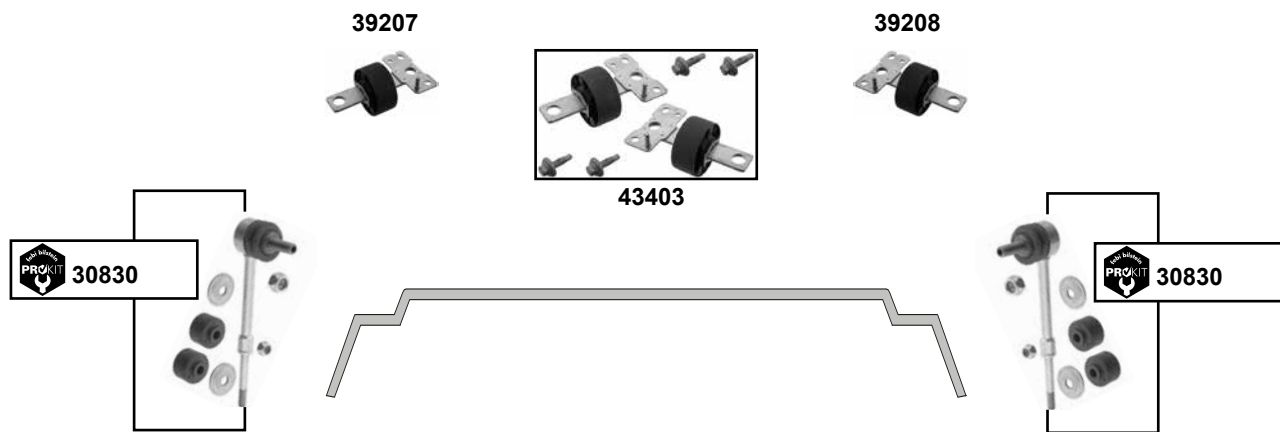

XC60

(2009 →)

	Ref. - No.			
27897	30648461	ProKit Verbindungsstange / connecting rod		L 300
30830	30760678	ProKit Verbindungsstange / connecting rod		L 180
31448	31277826	Kugellager, Federbeinstützlager / ball bearing for strut mount		
36962	31317661 SK1	Querlenkerlager / control arm mount	(ex.) 4x4	60x38x60
36963	31317661 SK2	Querlenkerlager / control arm mount	(ex.) 4x4	
36964	31317662 SK3	Querlenkerlager / control arm mount	(ex.) 4x4	
38778	31340605	Federbeinstützlager / suspension strut mount		
38780	31340605 S1	Rep. Satz Federbeinstützlagersatz / rep. kit suspension strut mounting kit		
39207	31387280	Achskörperlager / axle beam mount	(ex.) N↕	
39208	31387281	Achskörperlager / axle beam mount	(ex.) N↕	
43403	31387281 S1	Achskörperlagersatz / axle beam mounting kit	(ex.) N↕