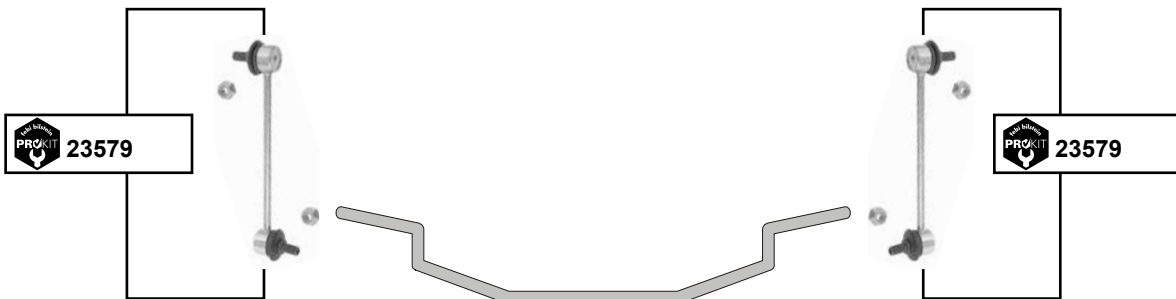

Avalon (MCX10)
(1994 →)

Ref. - No.

18107	48820-33010
23579	48830-33010
26465	48655-07010 S1

ProKit Verbindungsstange / connecting rod
ProKit Verbindungsstange / connecting rod
Querlenkerlager / control arm mount

L 60
L 165