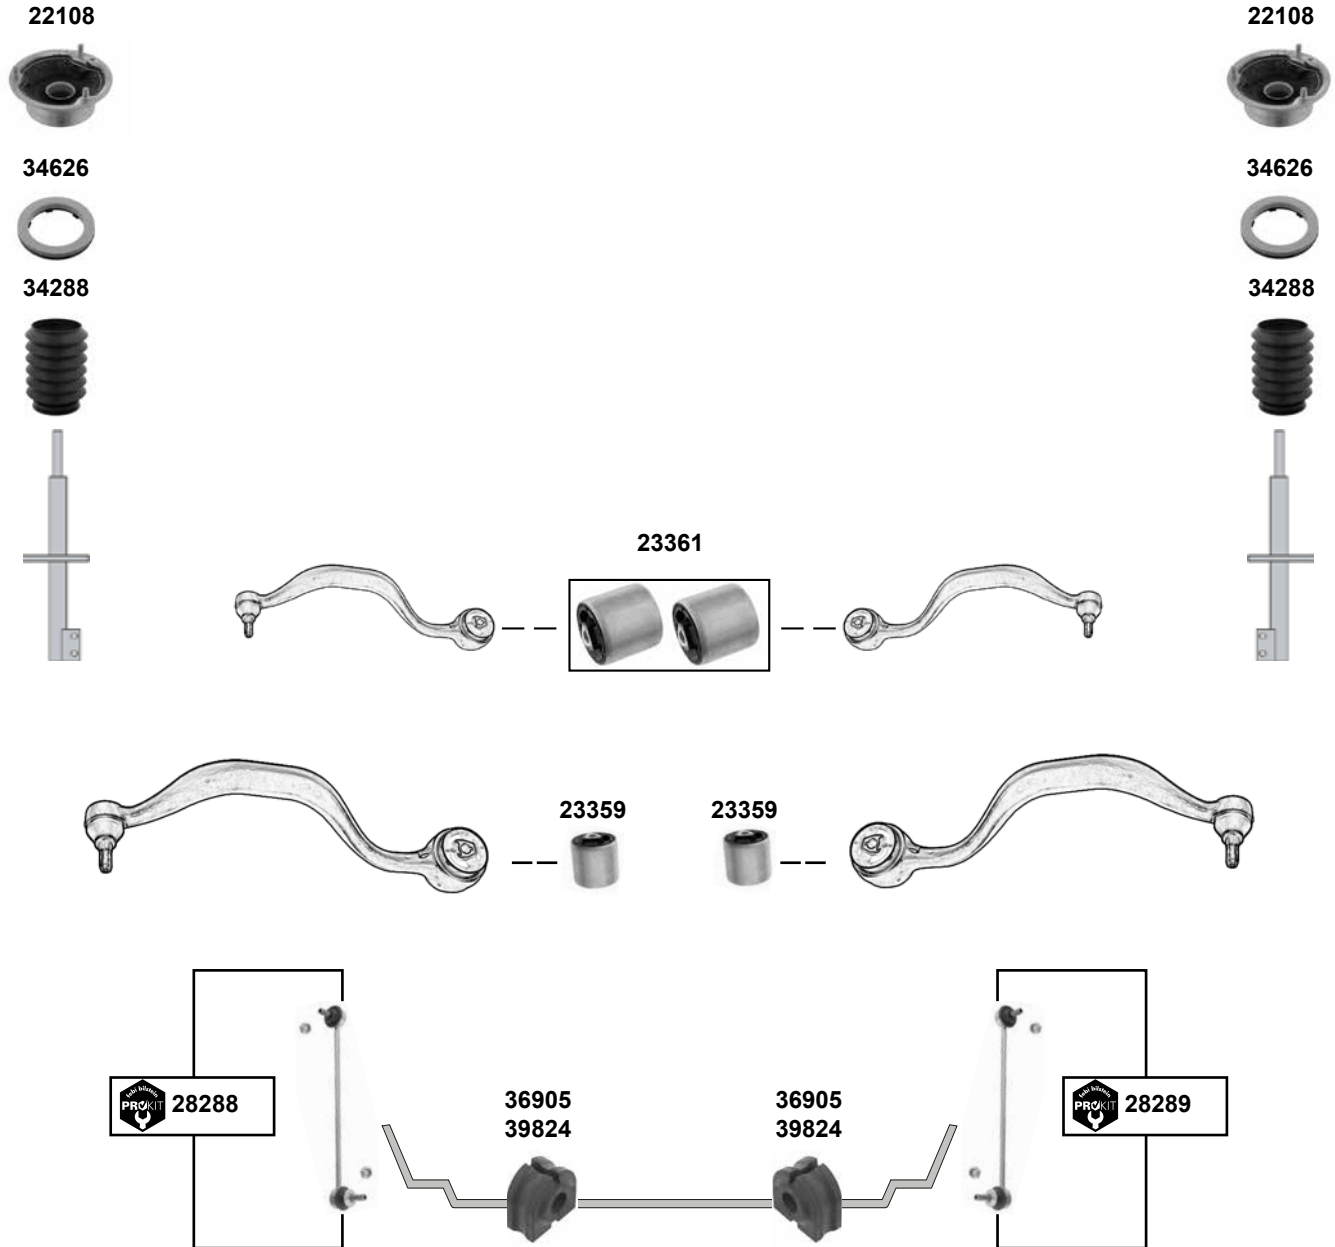

6'er (E63/E64/LCI) 630 i-M6
(2003 → 2011)

(1) E63: 630i, 645i, 650i / E63 LCI: 630i, 635d, 645i, 650i nur/only Dynamic Drive
E64: 630i, 645Ci, 650i / E64 LCI: 630i, 635d, 645i, 650i nur/only Dynamic Drive

Ref. - No.

Ref. - No.	Description	Quantity	Notes
22108	Federbeinstützlager / suspension strut mount	(ex.) M6	
23359	Querlenkerlager / control arm mount		12x70x65/76
23361	Querlenkerlagersatz / control arm bearing set		Ø A 70
28288	ProKit Verbindungsstange links / connecting rod left		L 332
28289	ProKit Verbindungsstange rechts / connecting rod right		L 332
34288	Schutzhülle, Federbein / protection cover for strut	(ex.) M6	
34626	Axialrillenkugellager / axial bearing	EDC M6	
36905	Stabilisatorlager / stabilizer mount	(ex.) M6	Ø I 25
39824	Stabilisatorlager / stabilizer mount	(1)	Ø 58,5