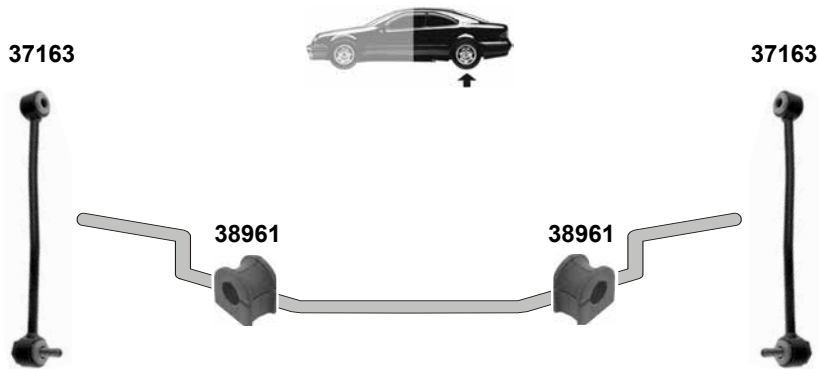

Transit 06
(04/06 → 12/13)

(1) Transit 06: nur / only FWD + Doppelbereifung / twin-tyres

Ref. - No.

22153	4 540 787
22155	4 131 788
27524	1 495 685
34918	1 377 973
37163	4 709 303
38961	4 041 490
45037	1 815 863

Querlenkerlager / control arm mount
Querlenkerlager / control arm mount
ProKit Verbindungsstange / connecting rod
Federbeinstützlager / suspension strut mount
Verbindungsstange / connecting rod
Stabilisatorlager / stabilizer mount
Kugellager / ball bearing

(1)
05/06 → 12/13

Ø A 66
Ø A 44
L 295
L348,5
Ø I 29