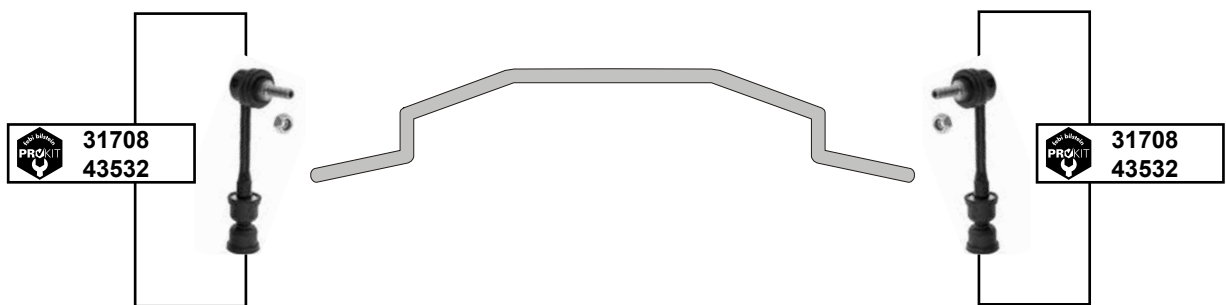

L 300  
50x50

**Ampera**  
(2011 →)

**36356**

**36356**

	Ref. - No.			
<b>34959</b>	0350 617	ProKit Verbindungsstange / connecting rod	→ CU999999	L 304
<b>36356</b>	0436 551	Anschlagpuffer / buffer		H 270 Ø1 12
<b>37854</b>	0350 621	Stabilisatorlager / stabilizer mount		Ø 1 25
<b>39362</b>	0352 866	Querlenkerlager / control arm mount		12x46x60
<b>40629</b>	0344 573	Federbeinstützlager / suspension strut mount		
<b>43718</b>	0352 491	Querlenkerlager / control arm mount		106 x80 x65