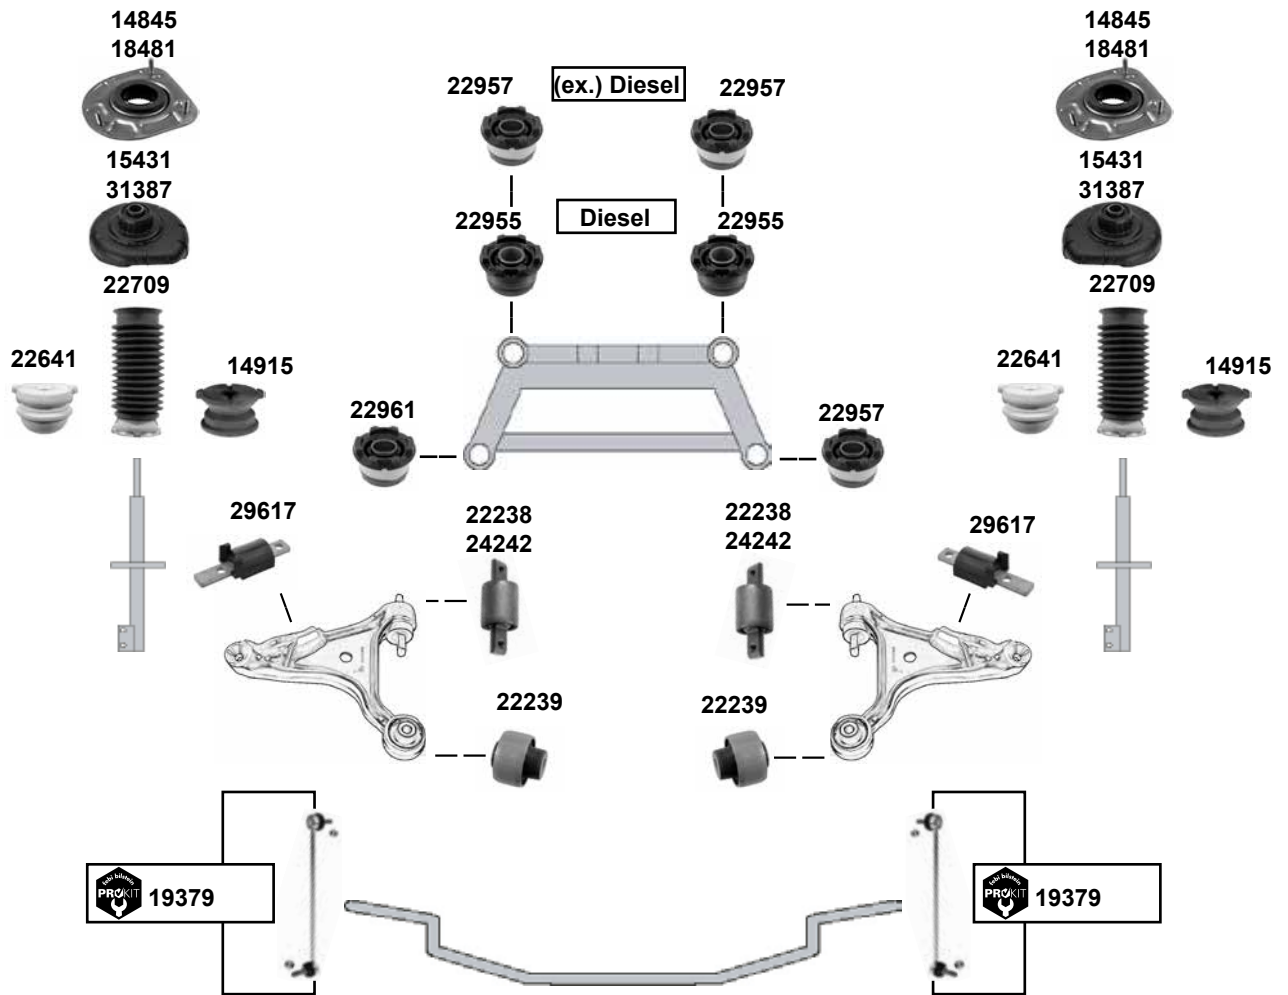

V70 XC / XC70 II / V70 II
(2000 → 2007)

(1) V70 (ch.) → 33857 / 28044

(2) V70 (ch.) 33858 / 28005 →

(3) Wahlweise mit / alternatively with / optionellement avec / intercambiabile con / optativo con febi 24242

(4) Wahlweise mit / alternatively with / optionellement avec / intercambiabile con / optativo con febi 22239

Ref. - No.

Part No.	Ref. - No.	Description	Notes	Dimensions
14845	3546189	Federbeinstützlager oben / suspension strut mount upper	(1)	H 40
14915	9140129	Anschlagpuffer, Stoßdämpfer / buffer, shock absorber		
15431	8646713	Federbeinstützlager unten / suspension strut mount lower	(2)	L 335
18481	8634457	Federbeinstützlager oben / suspension strut mount upper		
19379	30714685	ProKit Verbindungsstange / connecting rod	(3)	29x50x53
22238	9443882	Querlenkerlager / control arm mount		
22239	8630604	Querlenkerlager / control arm mount	(4)	123x48
22641	8672087	Anschlagpuffer, Stoßdämpfer / buffer, shock absorber		
22709	9191383	Anschlagpuffer, Stoßdämpfer / buffer, shock absorber	NEW	100x31x27
22955	8678497	Achskörperlager / axle frame mounting		
22957	3507923	Achskörperlager / axle frame mounting	NEW	25,5x72/87
22961	3507924	Achskörperlager / axle frame mounting		
24242	9465971	Querlenkerlager / control arm mount	NEW	123x48
29617	31212191	Anschlagpuffer, Stoßdämpfer / buffer, shock absorber		
31387	30683637	Federbeinstützlager unten / suspension strut mount lower	NEW	100x31x27