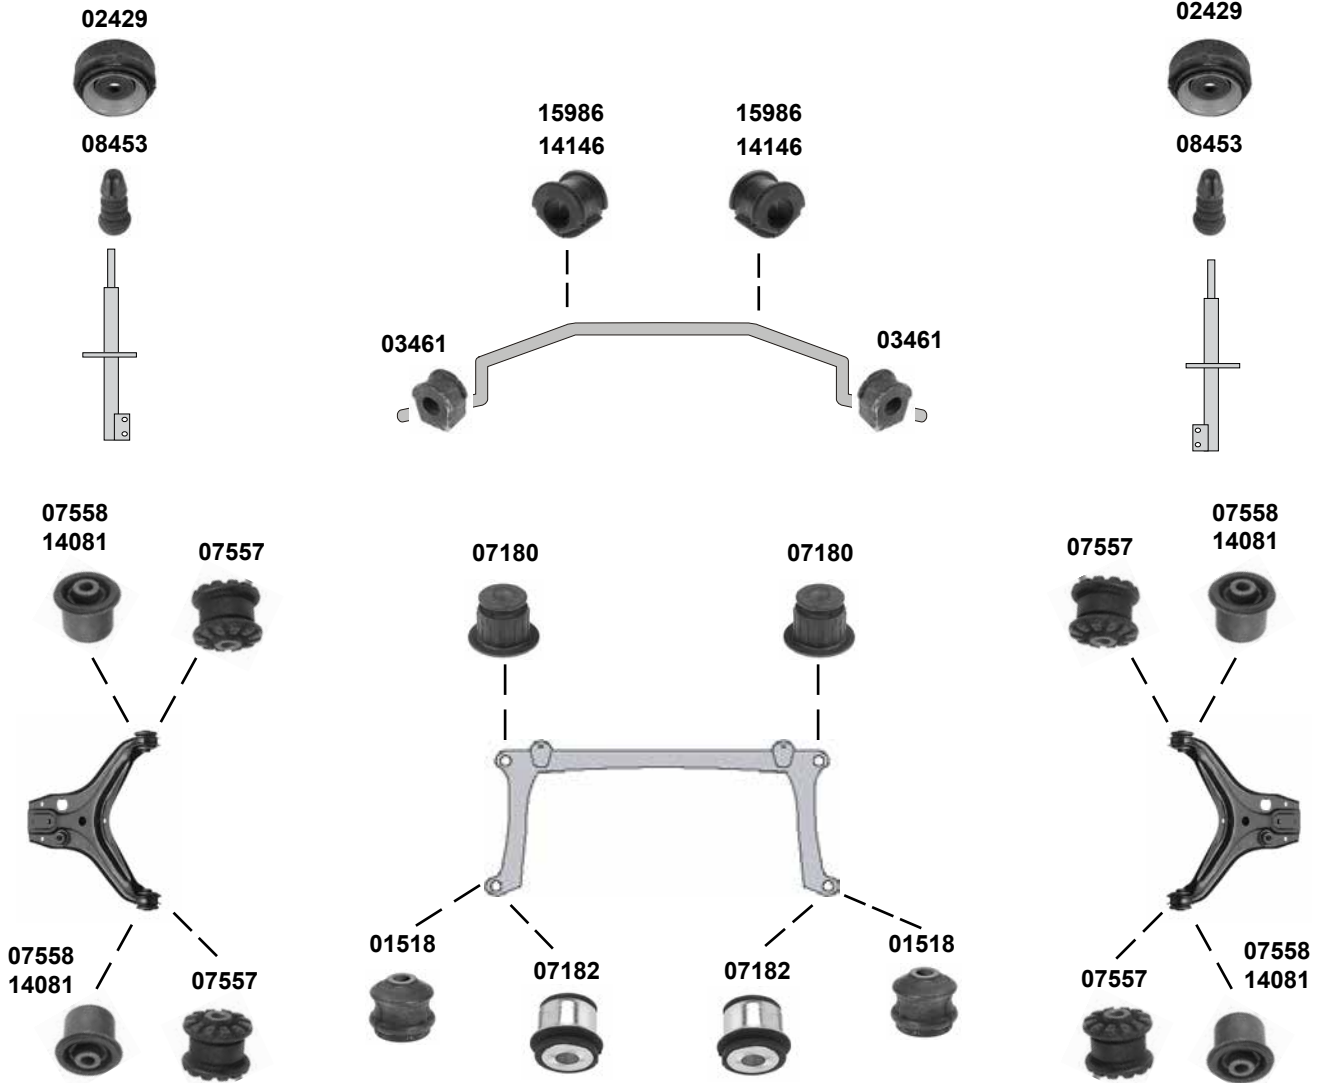

Coupé (85)
(1981 → 1988)

	(1) (ch.) → 85-D-079180 (ch.) 85-D-079181 →	4 cyl. / 5 cyl. 4 cyl. man.	(3) (ch.) 85-F-166994 →	4 cyl. / 5 cyl.
	(2) (ch.) 85-D-079181 → (ch.) 85-D-079181 →	4 cyl. servo 5 cyl.	(4) (ch.) → 85-F-166993	4 cyl. man.

	Ref. - No.			
01518	811 199 419 A	Achskörperlager, Vorderachse / crossmember bush, front axle	(ch.) → 85-E-220000	10x40,5x36
02429	8A0 412 323 D	Federbeinstützlager / suspension strut mount		Ø I 14 H 37
03461	823 411 313 A	Stabilisatorlager / stabilizer mount		Ø I 12,5
07180	893 199 415	Achskörperlager, Vorderachse / crossmember bush, front axle	(ch.) 85-E-220001 →	10x39x46
07182	893 199 419	Achskörperlager, Vorderachse / crossmember bush, front axle	(ch.) 85-E-220001 →	10x38x42
07557	811 407 181 A	Querlenkerlager / control arm mount	(1)	10x38x44
07558	857 407 181	Querlenkerlager / control arm mount	(2) OLD	10x37x44
08453	893 412 131 B	Anschlagpuffer, Stoßdämpfer / buffer, shock absorber	(ex.) HD	H 65
14081	8A0 407 181	Querlenkerlager / control arm mount	(2) NEW	10x37x44
14146	811 411 327 A	Stabilisatorlager / stabilizer mount	(3)	
15986	823 411 327 B	Stabilisatorlager / stabilizer mount	(4)