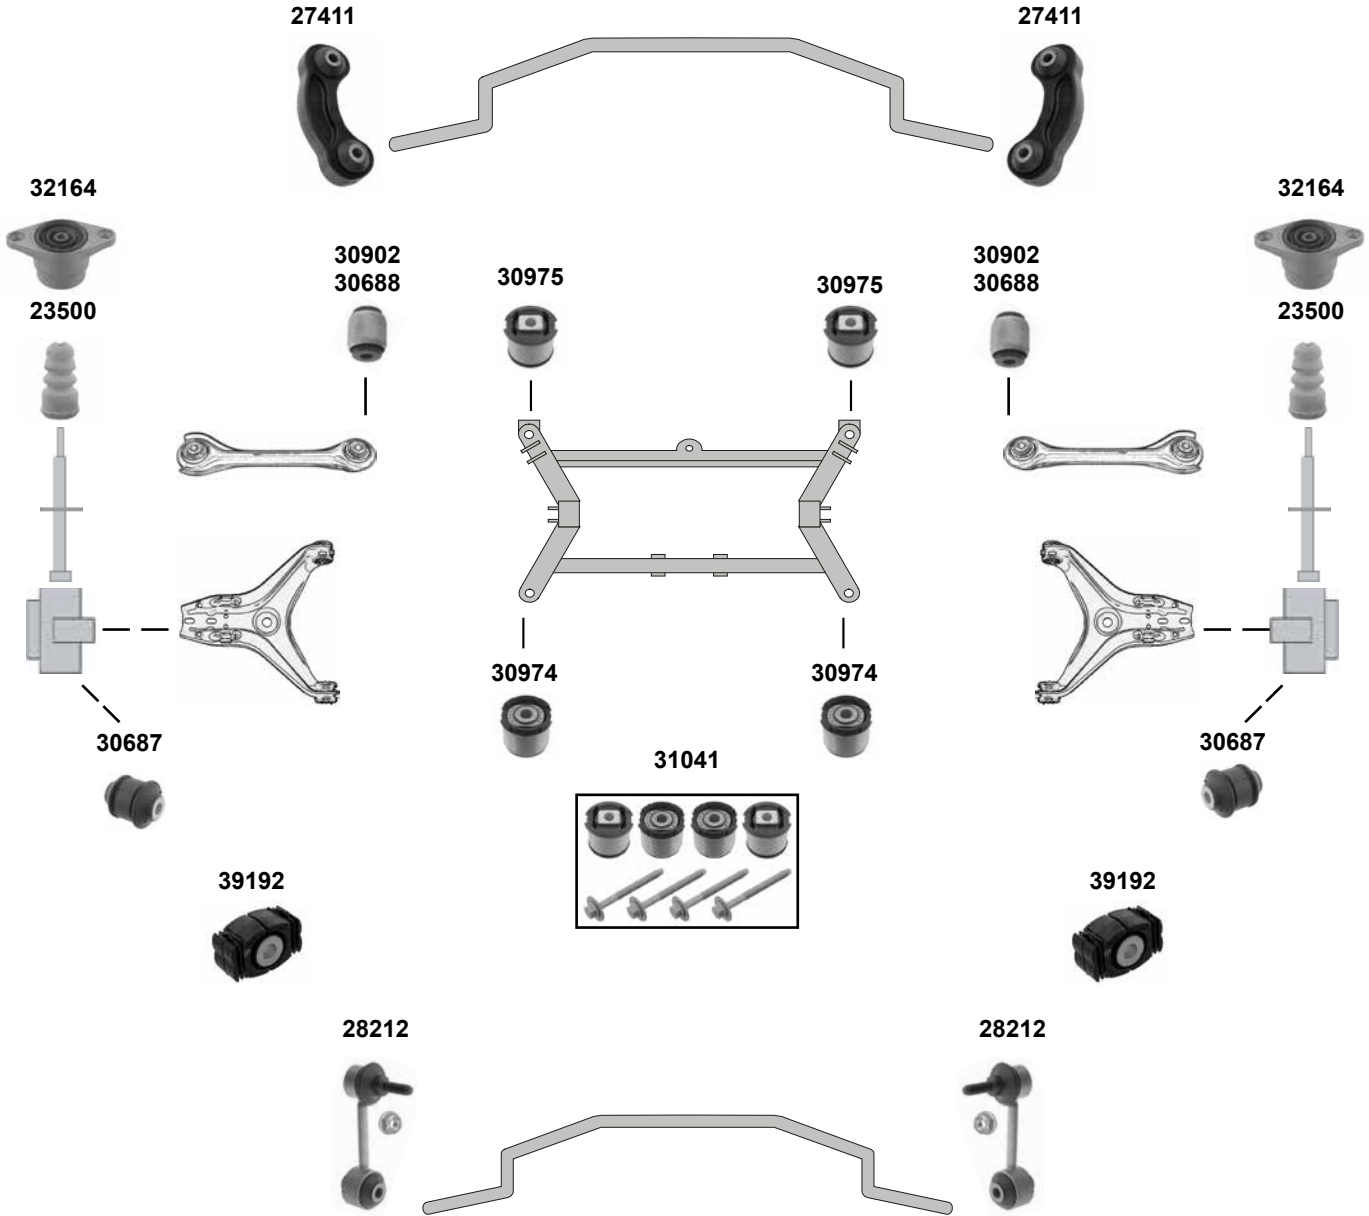

A6 Allroad (4F)
(2007 → 2011)

(1) mit Luftfederung / with air suspension

(2) (ex.) mit Luftfederung / with air suspension

Ref. - No.

23500	4F0 512 131 C	Anschlagpuffer, Stoßdämpfer / buffer, shock absorber		L 100
27411	4F0 505 465 N	Verbindungsstange / connecting rod		
28212	4F0 505 465 P	Verbindungsstange / connecting rod	(1)	L 100
30687	8E0 505 203 D	Gummilager / rubber mount		Ø A 36,5 B46
30688	8E0 501 541 K	Querlenkerlager / control arm mount	(2)	Ø A 36
30902	4F0 501 541	Querlenkerlager / control arm mount	(1)	Ø A 36
30974	4F0 505 145 A	Achskörperlager / axle frame mounting	quattro	Ø A 80 H 73
30975	4F0 505 145 B	Achskörperlager / axle frame mounting	quattro	Ø A 80 H 71
31041	4F0 505 145 B S1	Rep. Satz Achskörperlagersatz / rep. kit axle frame mounting		
32164	4F0 513 353 D	Federbeinstützlager / suspension strut mount		
39192	8K0 505 279 E	Achskörperlager / axle beam mounting		ØI 14