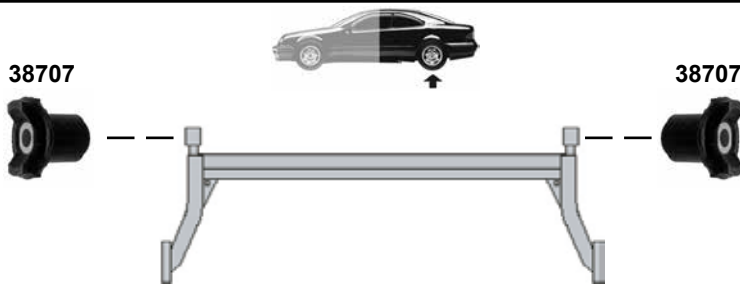

Astra J (2009 →)

- (1) Für Fahrzeuge mit Flexride Fahrwerk (aktives Fahrwerk) / for vehicles with flexride chassis only
- (2) (ex.) Flexride Fahrwerk / (ex.) flexride chassis
- (3) (mot.) A 2,0 NFT 3-türer // alle / all 5-türer
- (4) (mot.) A 2,0 NFT 3-türer // alle / all 5-türer
- (5) (5-türer / doors Schrägheck / Sufenheck / Caravan) (ex.) Biturbo

	Ref. - No.			
31561	0350 618	ProKit Verbindungsstange / connecting rod	(1)	L 303,5
34959	0350 617	ProKit Verbindungsstange / connecting rod	(2)	
37854	0350 621	Stabilisatorlager / stabilizer mount	(3)	Ø | 25
37855	0350 622	Stabilisatorlager / stabilizer mount	(4)	Ø | 23
38707	0402 027	Achskörperlager / axle beam mount		
39362	0352 866	Querlenkerlager / control arm mount		12x46x60
40629	0344 573	Federbeinstützlager / suspension strut mount	(ex.) Biturbo, OPC, VXR	
43559	0350 192	ProKit Verbindungsstange / connecting rod	3-türer / doors	L 290
43560	0350 193	ProKit Verbindungsstange / connecting rod	3-türer / doors	L 290
43718	0352 491	Querlenkerlager / control arm mount	(5)	106 x80 x65