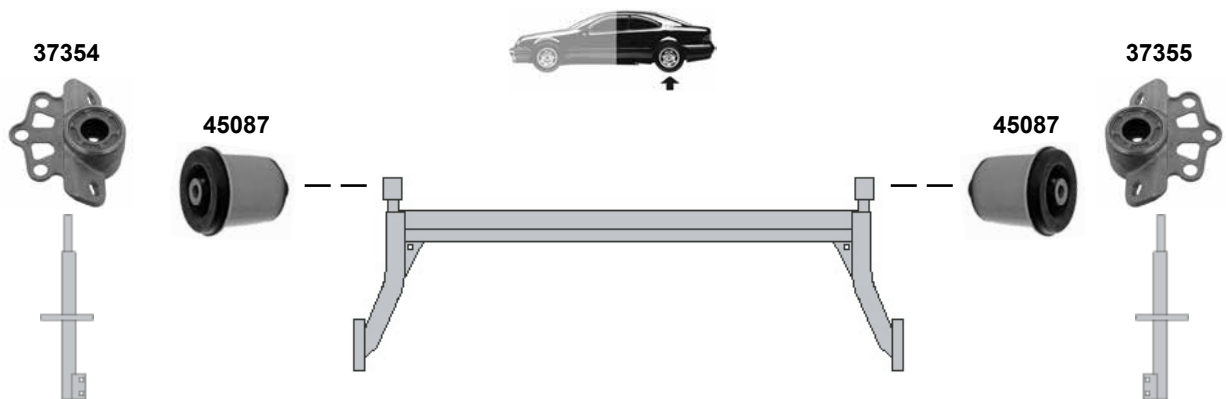

Corisa MK IV
(2014 →)

(1) (ex.) Sport OPCIVXR

Ref. - No.

Ref. - No.	Description	Quantity	Notes
27973	Anschlagpuffer Stoßdämpfer / buffer, shock absorber	(1)	L 65
28405	Federbeinstützlager / suspension strut mount		56x12x114
28475	Querlenkerlager / control arm mount		12x52x68
28529	Schutzhülle / protective cap		L 205
29280	Querlenkerlager / control arm mount		66x72x13
37354	Federbeinstützlager / suspension strut mount		
37355	Federbeinstützlager / suspension strut mount		
45087	Achskörperlager, hinten / axle subframe mounting, rear	(ex.) OPC	12x80x100
45219	Verbindungsstange / connecting rod		L 310 10x1,5