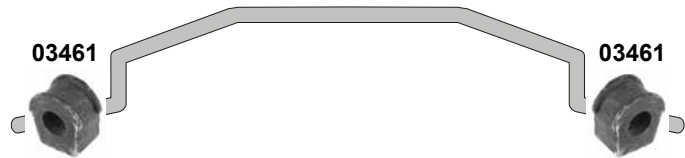

80 (82/83/84)
(1974 → 1978)

07411

07411

07180

07180

01518

01518

Ref. - No.

01518
03461
07180
07411

811 199 419 A
823 411 313 A
893 199 415
861 412 131

Achskörperlager, Vorderachse / crossmember bush, front axle
Stabilisatorlager / stabilizer mount
Achskörperlager, Vorderachse / crossmember bush, front axle
Anschlagpuffer, Stoßdämpfer / buffer, shock absorber

(ch.) 824 2066 900 →

10x40,5x36
Ø | 12,5
10x39x46