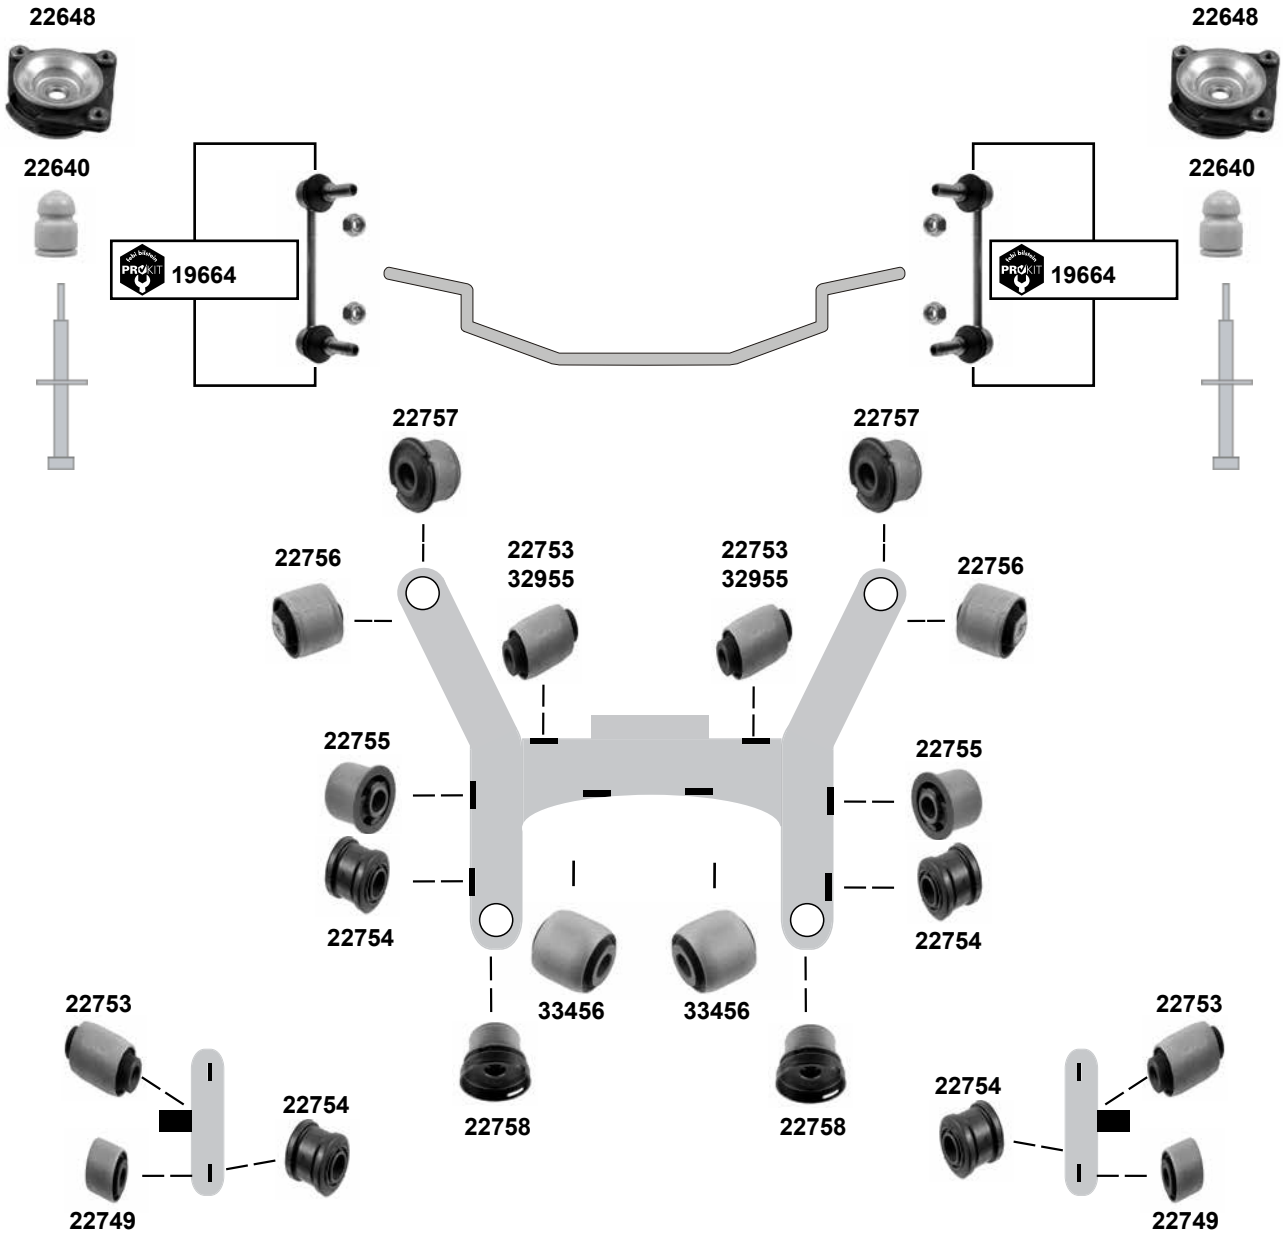

S60 I (2000 → 2010)

	Ref. - No.			
19664	31201603	ProKit Verbindungsstange / connecting rod		L 140
22640	9157115	Anschlagpuffer, Stoßdämpfer / buffer, shock absorber	(ex.) 4WD / Sport	H 68
22648	30666271	Federbeinstützlager / suspension strut mount	(ex.) 4WD / N	
22749	9127363	Gummilager / rubber mount		12x34x28/34
22753	9492181	Querlenkerlager / control arm mount	(ex.) 4WD	12x40x50/70
22754	9173761	Querlenkerlager / control arm mount		20x43/47x48
22755	9157572	Querlenkerlager / control arm mount		20x53/62x50
22756	9169204	Gummilager / rubber mount		12x60x45/60
22757	9157576	Achskörperlager / axle frame mounting		22x74x52,5
22758	9465975	Achskörperlager / axle frame mounting		23,5x62,5x73
32955	30748889	Achskörperlager / axle frame mounting	4WD	Ø A 60
33456	31277952	Querlenkerlager / control arm mounting		Ø I 12 ØA 36