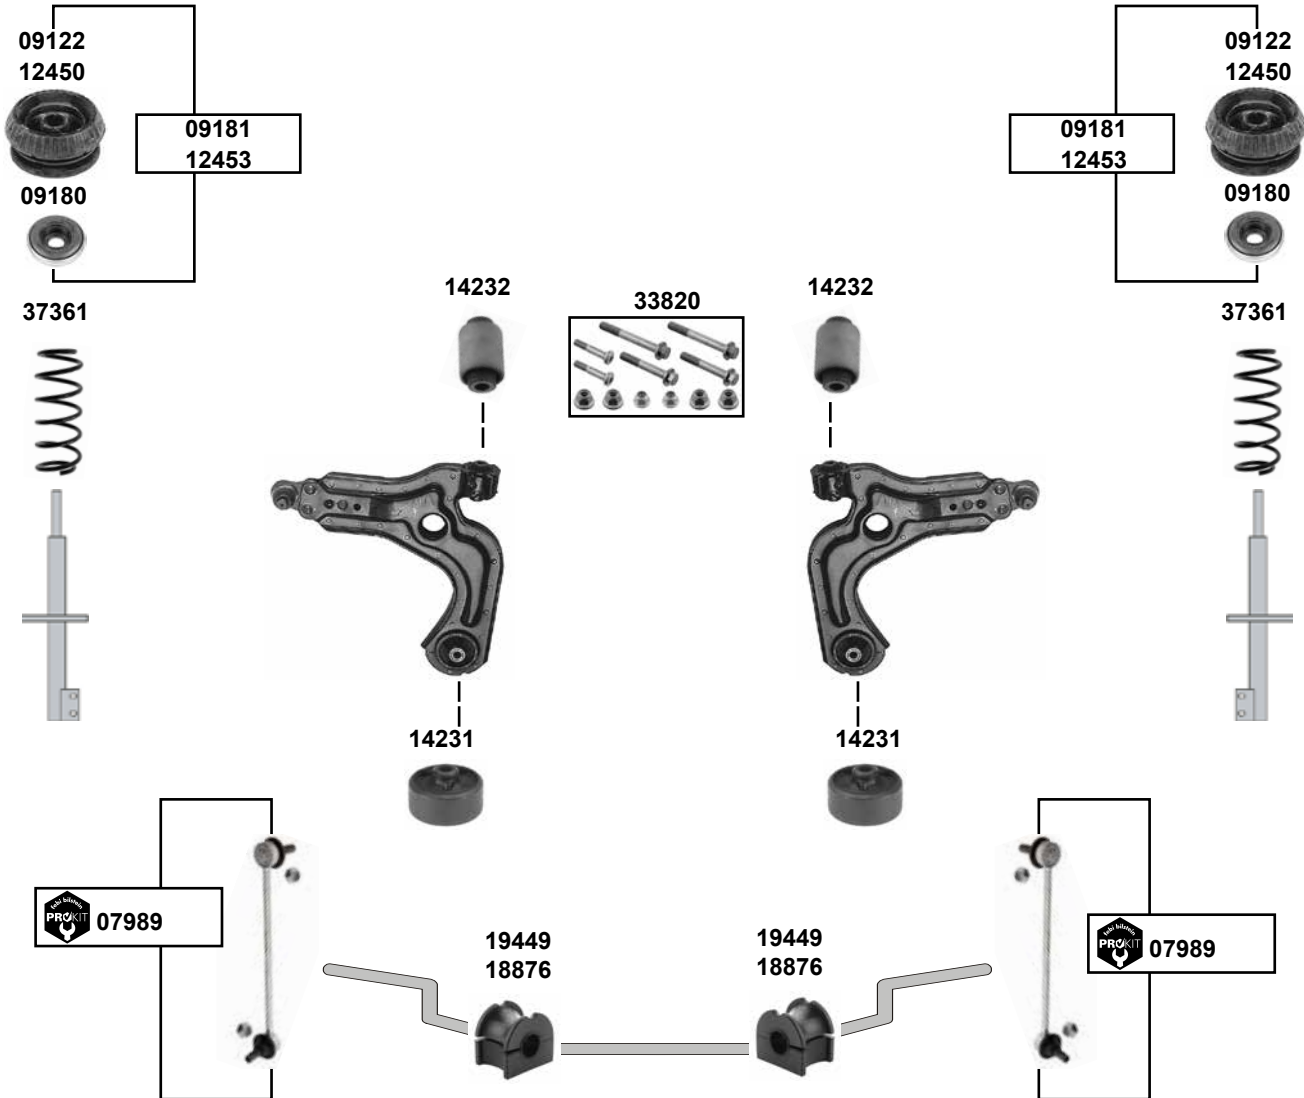

**Fiesta 96**

(11/95 → 10/01)

(1) 08/95 → 02/00 alle / all (ex.) Sport  
02/02 → 06/06 alle / all nur / only Sport

(2) 06/97 → 12/01 (ex.) Sport

(3) 1,25i / 1,3 / 1,8D

Ref. - No.

Ref. - No.	Description	Notes	Dimensions
07989	1 130 273 ProKit Verbindungsstange / connecting rod		L 238
09122	1 013 794 Federbeinstützlager / suspension strut mount		
09180	1 002 513 Kugellager / ball bearing		
09181	1 013 794 S Rep. Satz Federbeinstützlager / rep. kit suspension strut mount	(1)	
12450	1 039 001 Federbeinstützlager / suspension strut mount		
12453	1 039 001 S1 Rep. Satz Federbeinstützlager / rep. kit suspension strut mount	(2)	
14231	1 063 372 Querlenkerlager / control arm mount		13x66x50
14232	1 055 191 Querlenkerlager / control arm mount		12x37x62
18876	7 102 392 Stabilisatorlager / stabilizer mount	1.8 Diesel	Ø I 16
19449	1 003 609 Stabilisatorlager / stabilizer mount	(ex.) Sport / Diesel	Ø I 15
33820	1 009 751 S1 Schraubensatz für Querlenker / screw kit for control arms		
37361	1 003 601 Fahrwerksfeder / coil spring	(3)	H 360