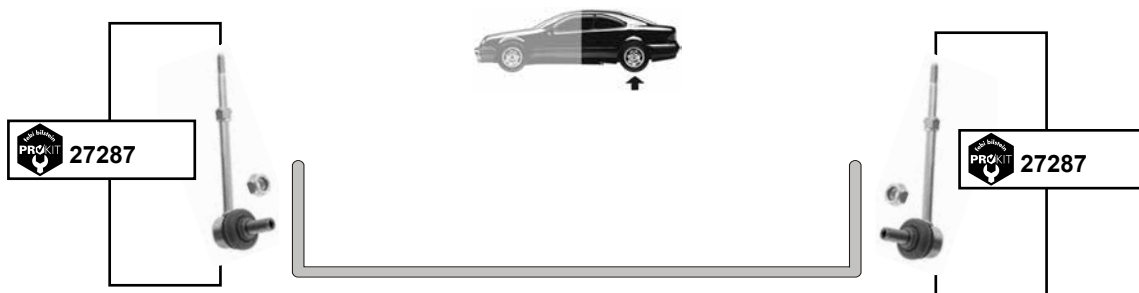

Land Cruiser (J12) (2002 →)

MR 2 (ZZW20) (1990 → 1999)