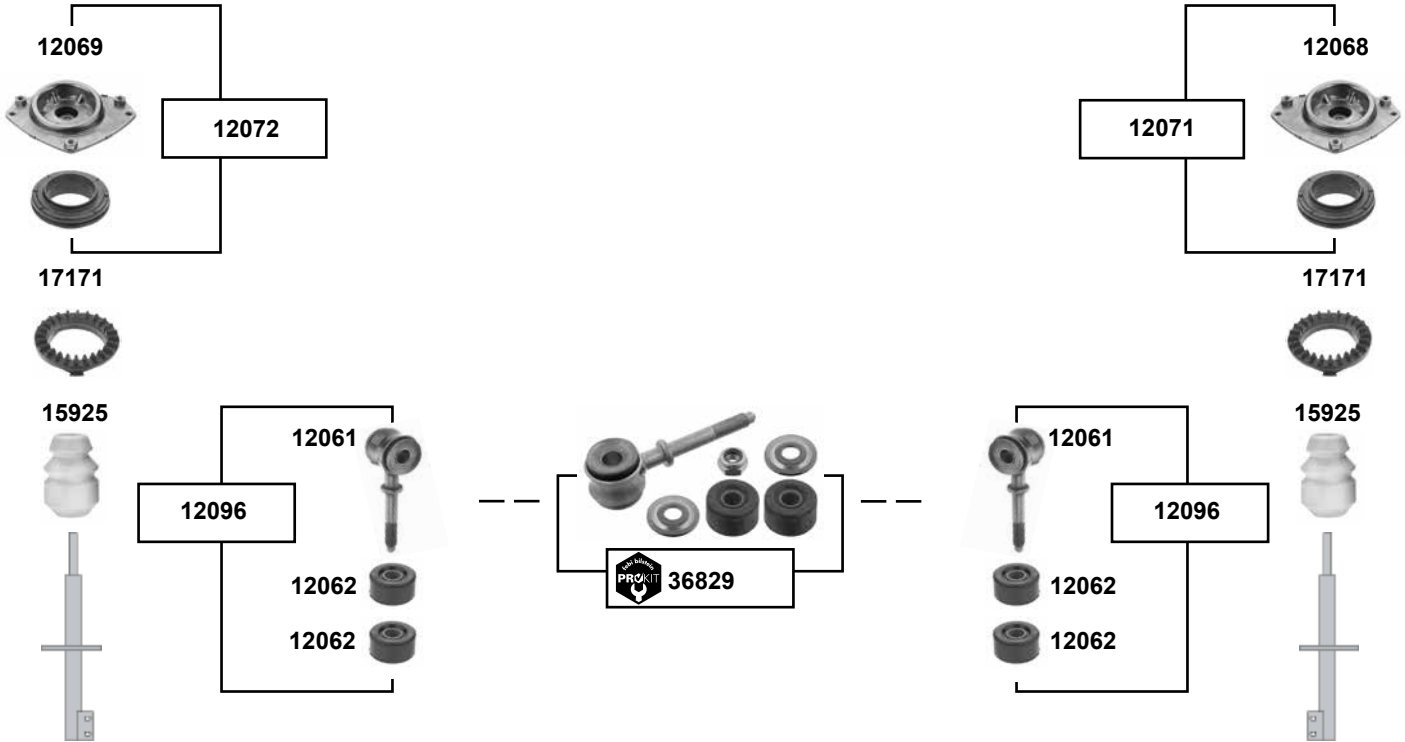

Dedra (835) (1989 → 1999)

39286

39286