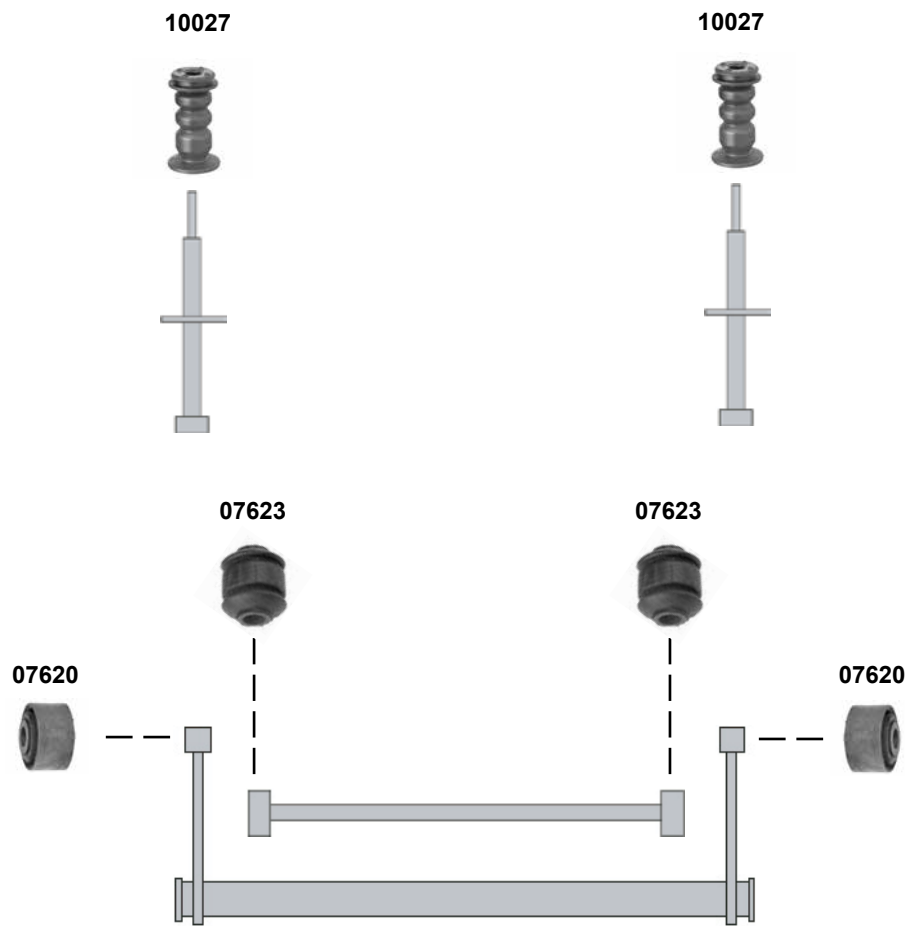

Coupé (8B)
(1989 → 1996)

Ref. - No.

07620	811 511 247	Hinterachslager / rear axle bush		
07623	431 505 172	Panhardstablager / panhard rod bush		
10027	893 512 131	Anschlagpuffer, Stoßdämpfer / buffer, shock absorber	(ch.) → 8B-L-003810	H 95