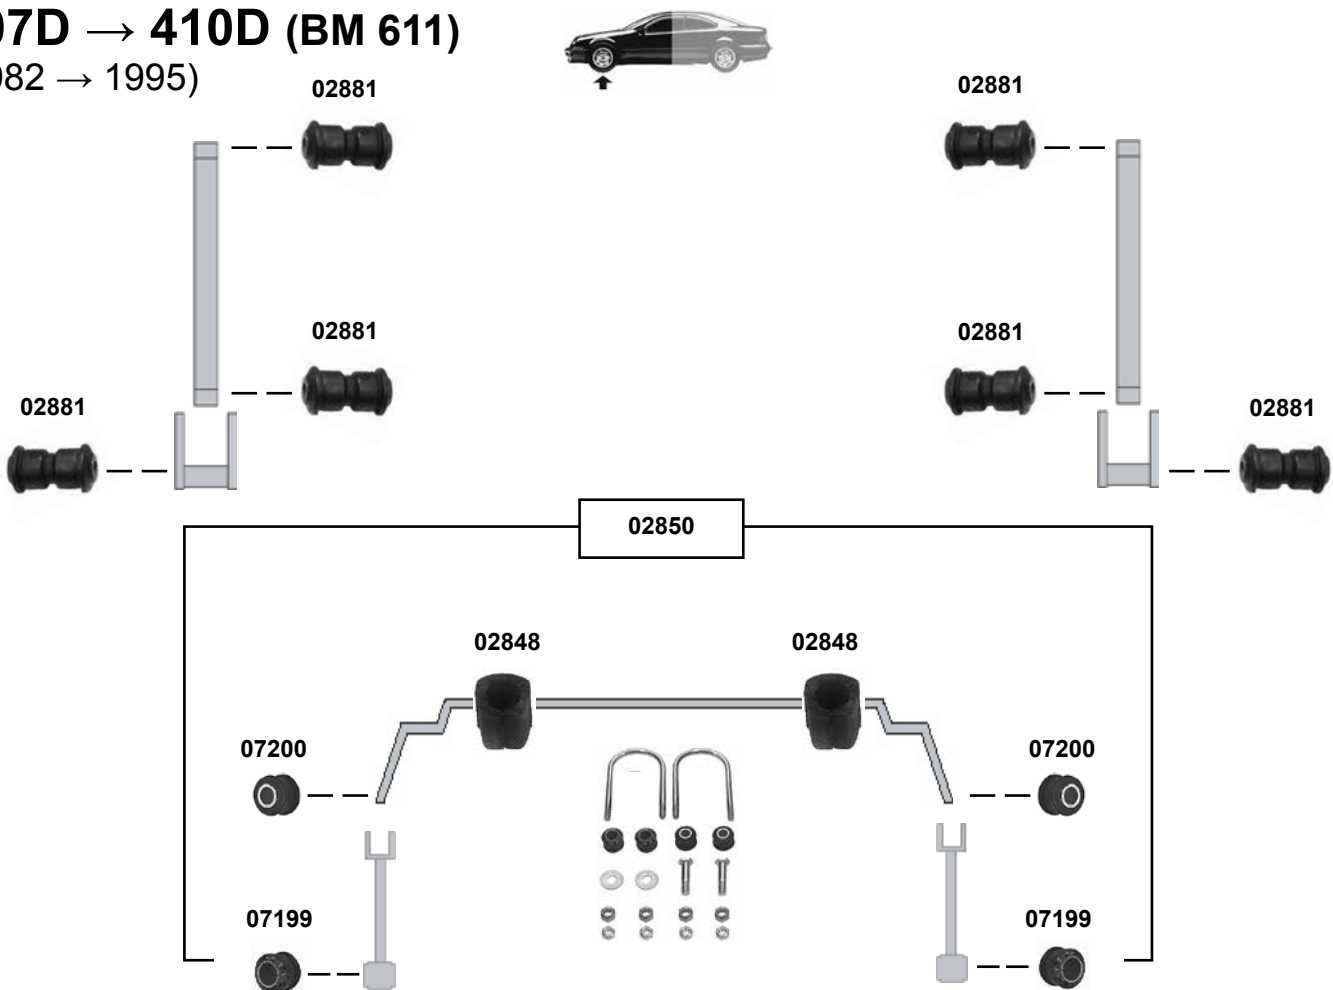

407D → 410D (BM 611) (1982 → 1995)

Ref. - No.

02566	601 320 03 28	Rep. Satz Stabilisatorlager / rep. kit stabilizer mount		
02567	601 326 04 82	Stabilisatorlager / stabilizer mount		
02848	602 326 08 82	Stabilisatorlager / stabilizer mount	(ch.) 631642 →	Ø 1 32
02850	601 320 04 11	Rep. Satz Stabilisatorlager / rep. kit stabilizer mount	(ch.) 631642 →	
02881	000 321 03 50	Blattfederlager / leaf-spring bearing		12x32/38x70
07199	602 321 02 50	Stabilisatorlager / stabilizer mount		16x26x26
07200	601 321 03 50	Stabilisatorlager / stabilizer mount		12x26x26