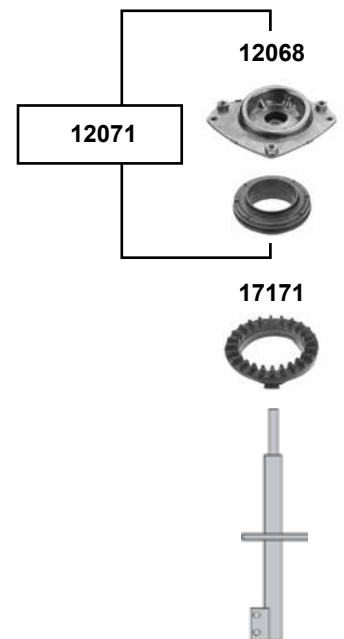

Coupé (FA/175)
(1993 → 2000)

Ref. - No.

Ref. - No.	Description	Dimensions
12061	Verbindungsstange / connecting rod	
12062	Verbindungsstangenlager / connecting rod bearing	10x31x19
12063	Stabilisatorlager / stabilizer mount	Ø | 22
12068	Federbeinstützlager / suspension strut mount	
12069	Federbeinstützlager / suspension strut mount	
12071	Rep. Satz Federbeinstützlager / rep. kit suspension strut mount	
12072	Rep. Satz Federbeinstützlager / rep. kit suspension strut mount	
12096	Rep. Satz Verbindungsstange / rep. kit connecting rod	M10x1,25
17171	Federteller, Schraubenfeder / spring plate, coil spring	
36829	ProKit Verbindungsstange / connecting rod	M10x1,25