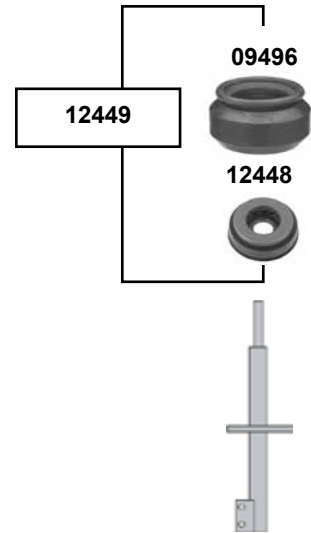

Orion 86

(01/86 → 07/90)

Ref. - No.

06170	1 652 910	Querlenkerlager / control arm mount	46x16,5x20
09209	6 087 890	Querlenkerlager / control arm mount	10x32/38x51
09494	1 634 901	Stabilisatorlager / stabilizer mount	Ø A 24
09496	6 150 277	Federbeinstützlager / suspension strut mount	
12448	6 150 276	Kugellager / ball bearing	Ø | 12,15
12449	6 150 277	Rep. Satz Federbeinstützlager / rep. kit suspension strut mount	
14527	1 634 900	Stabilisatorlager / stabilizer mount	Ø | 22