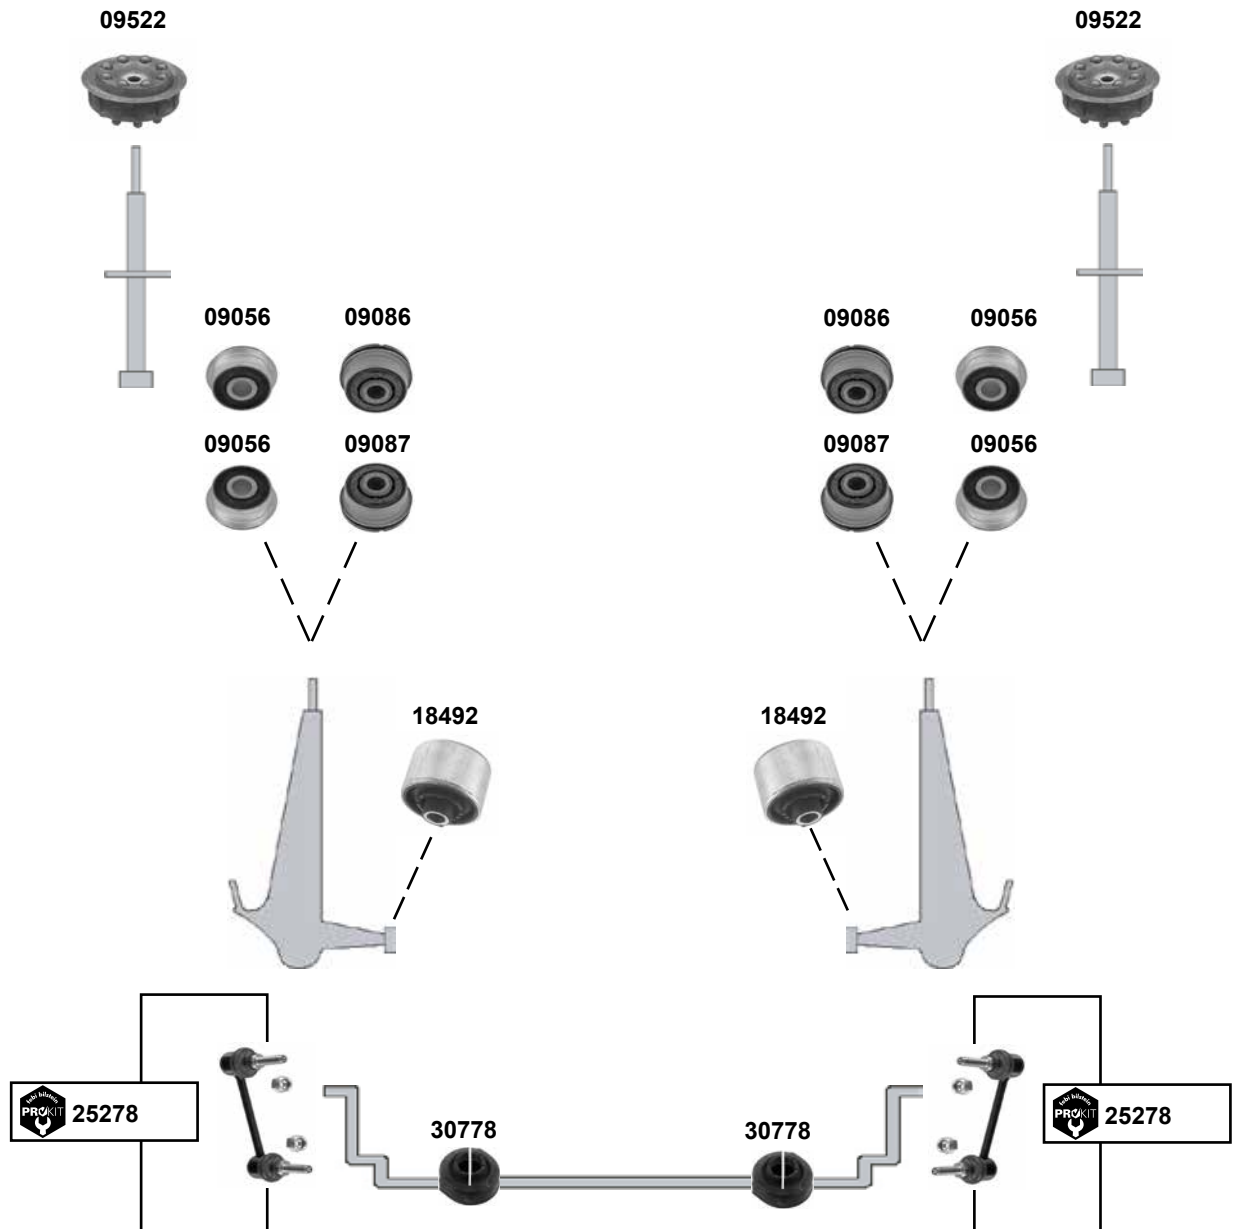

# A6 Quattro / A6 Avant Quattro (4A) (1994 → 1997)

(1) Audi 100 avant 91 → 94 (mot.) AAD/AAE/ABB/ABK/ADW  
Audi A6 avant/quattro 95 → 97 (mot.) AAE/ABK/ADW

Ref. - No.

Part No.	Ref. - No.	Description	Notes	Dimensions
09056	443 511 247 D	Querlenkerlager / control arm mount	(ch.) → 44-L-125000	14x44x23
09086	4A0 511 247 B	Querlenkerlager / control arm mount		14x44x23
09087	4A0 511 249	Querlenkerlager / control arm mount		14x44x23
09522	443 512 331	Federbeinstützlager / suspension strut mount	(ex.) N	Ø I 10 H40 40
18492	4D0 511 523 C	Querlenkerlager / control arm mount		Ø A 58
25278	4A0 505 389	ProKit Verbindungsstange / connecting rod	(1)	
30778	4A0 411 327 F	Stabilisatorlager / stabilizer mount		