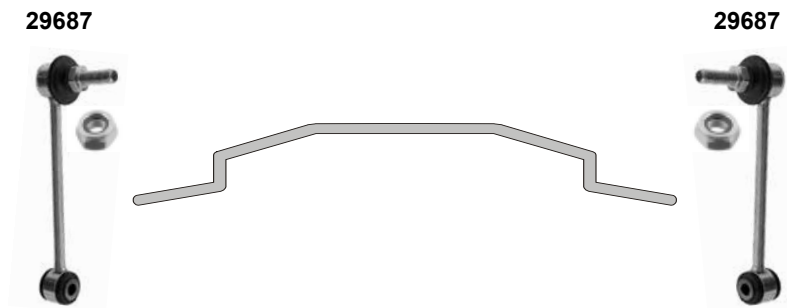

Prelude IV (BB)
(1992 → 1996)