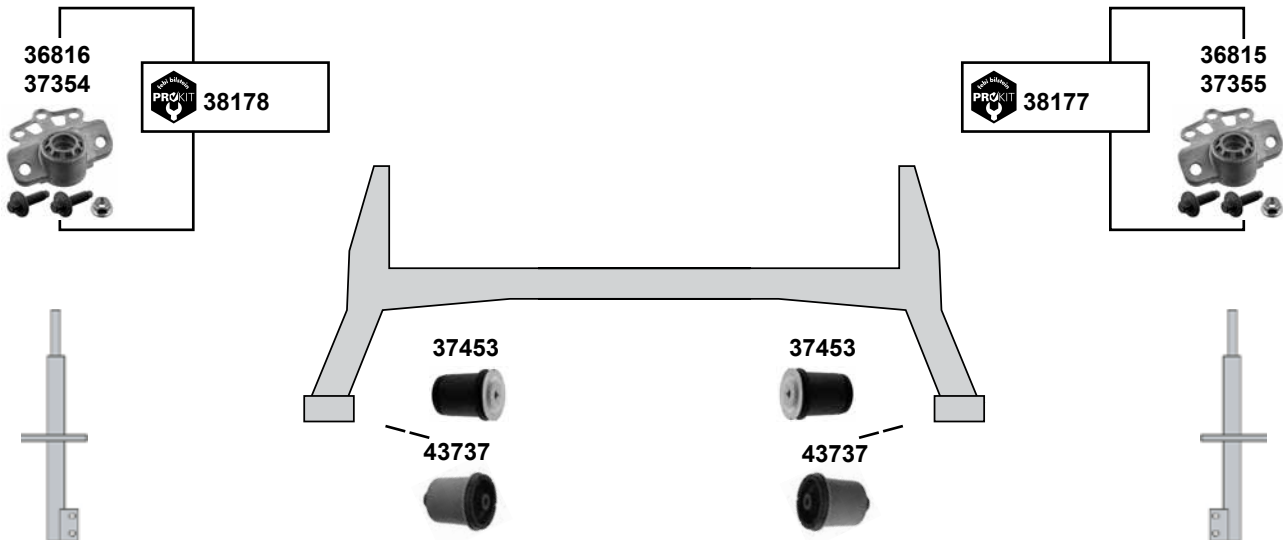

Grande Punto (BM 199) (2005 → 2012)

Grande Punto Abarth (BM 199) (2007 → 2011)