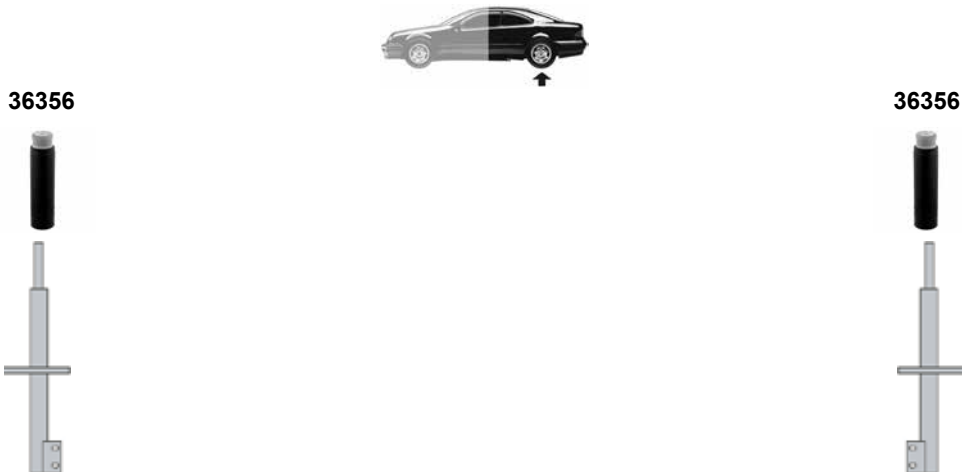

Cruze (2009 →)

(1) Hatchback 11 → / Notchback (J300) 09 →

Ref. - No.

34959	13219141	ProKit Verbindungsstange / connecting rod		L 304
36356	13251764	Anschlagpuffer / buffer		
39362	13219090	Querlenkerlager / control arm mount		12x52x60
40629	13505131	Federbeinstützlager / suspension strut mount	(1)	
43718	13334021	Querlenkerlager / control arm mount	(1)	106x80x65