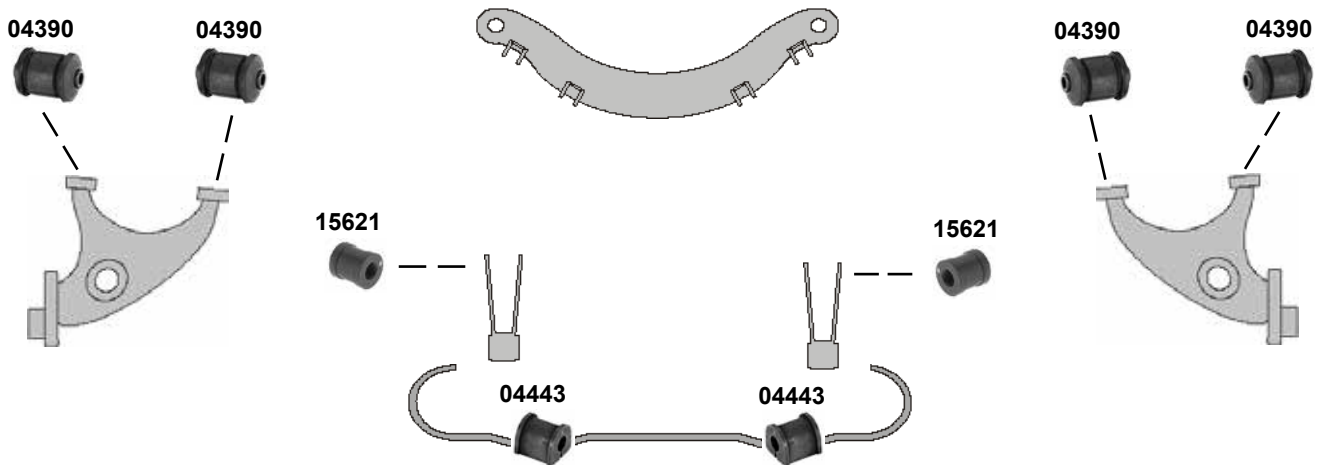

2.0 i 16V (110 / 115 kW)

(1) (ch.) → N 1999999 / N 5999999 / NV 999999

(2) (ch.) P 1000001 / P 5000001 / P 7100001 →

Ref. - No.

02047	0402 935	Achskörperlager, Hinterachse / crossmember bush, rear axle	(ch.) → L 1095238	18,5x96x57
04305	0402 642	Hinterachslager / rear axle bearing	(1)	12x48x74,5
04306	0402 645	Hinterachslager / rear axle bearing	(2)	12x59x74,5
04390	0423 313	Schräglenkerlager / semi-trailing arm bush	(1)	12x45x71
04443	0444 153	Stabilisatorlager / stabilizer mount	(2)	Ø 1 14
15621	0444 336	Verbindungsstangenlager / connecting rod bearing	(2)	13x26x28