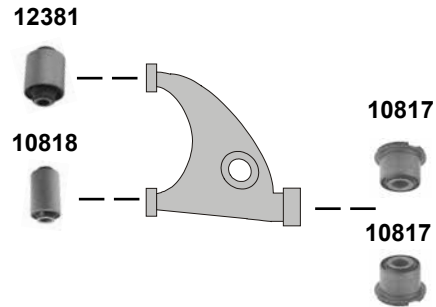

605 (1990 → 2000)

Ref. - No.

09397	3332.07	Zugstrebenlager / tie-arm bush	
10816	5131.54	Querlenkerlager / control arm mount	12x32x25
10817	5131.55	Querlenkerlager / control arm mount	12x36x45
10818	5131.56	Querlenkerlager / control arm mount	14x34x30
12381	5131.53	Querlenkerlager / control arm mount	12x32x60
19067	5178.43	ProKit Verbindungsstange / connecting rod	12x40x40/60
19071	5178.44	ProKit Verbindungsstange / connecting rod	
21823	5172.29	Stabilisatorlager / stabilizer mount	Ø | 25