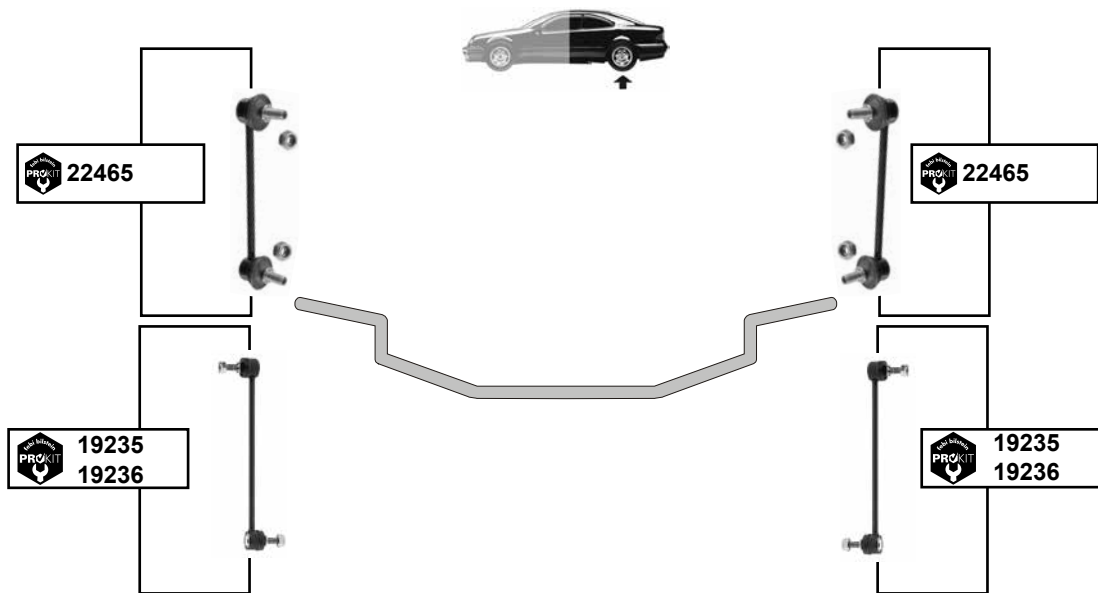

323 (BG/BA/BJ)
(1989 →)

Ref. - No.

15411	GA2A-34-150A	ProKit Verbindungsstange / connecting rod	Typ BA	L 105
15412	GA2A-34-170A	ProKit Verbindungsstange / connecting rod	Typ BA	L 105
19235	BC1D-28-170A	ProKit Verbindungsstange / connecting rod	Typ BA	L 260
19236	B26R-28-170	ProKit Verbindungsstange / connecting rod	Typ BJ → 10/2000	L 190
19237	B26R-34-170	ProKit Verbindungsstange / connecting rod	Typ BG/ BJ	L 190
22463	LC62-34-170B	ProKit Verbindungsstange / connecting rod	Typ BJ	L 265
22465	B30H-28-170B	ProKit Verbindungsstange / connecting rod	Typ BJ 10/2000 →	L 160
29846	B25D-34-470	Querlenkerlager vorne / control arm mount front	Typ BJ	L 295