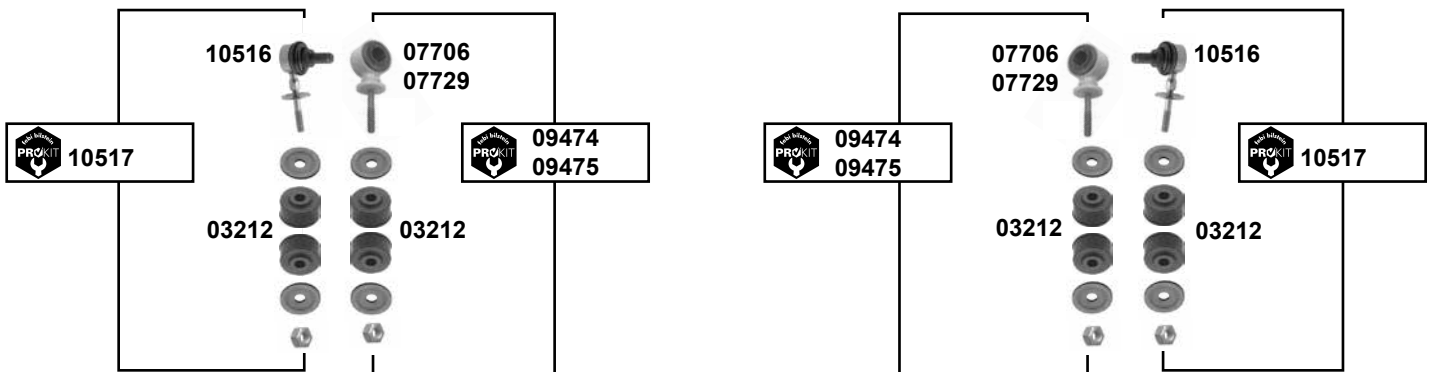

Vectra A

(1988 → 1995)

1.4 → 2.0 i (ex.16 V)

1.7 D / TD

(1) (ch.) → NV 299999 / N 1999999 / N 5999999

(2) (ch.) P 1000001 / P 5000001 / P 7000001 →

Ref. - No.

03212	0350 153	Verbindungsstangenlager / connecting rod bearing		8,5x30x19
04250	0350 078	Stabilisatorlager / stabilizer mount		Ø 1 22
04305	0402 642	Hinterachslager / rear axle bearing	(1)	12x48x74,5
04306	0402 645	Hinterachslager / rear axle bearing	(2)	12x59x74,5
07706	0350 260	Verbindungsstange / connecting rod		
07729	0350 261	Verbindungsstange / connecting rod		
09474	0350 260 S	ProKit Verbindungsstange / connecting rod		
09475	0350 261 S	ProKit Verbindungsstange / connecting rod		
10516	0350 263	Verbindungsstange / connecting rod		
10517	0350 263 S1	ProKit Verbindungsstange / connecting rod