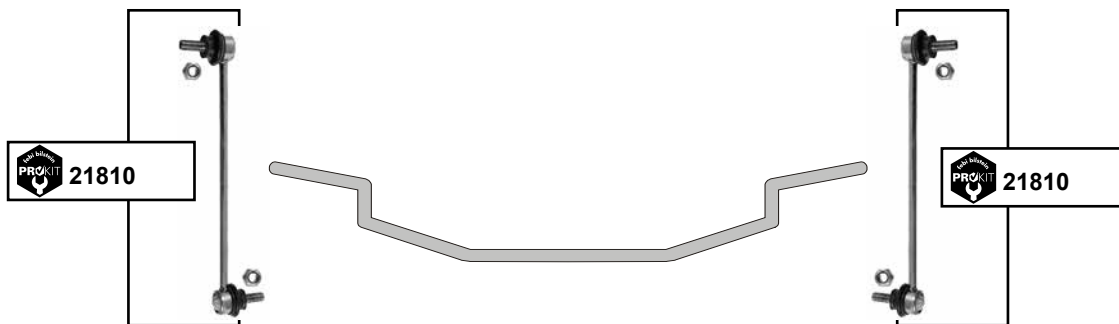

Clio 4 (2013 →)

Ref. - No.

21810	82 01 079 463
44491	54 32 595 39R
44661	54 30 246 44R
44662	54 3A 029 05R SK

ProKit Verbindungsstange / connecting rod
Kugelleger / ball bearing
Federbeinstützlager / suspension strut mount
Rep. Satz Federbeinstützlager / rep. kit suspension strut mount

L 248