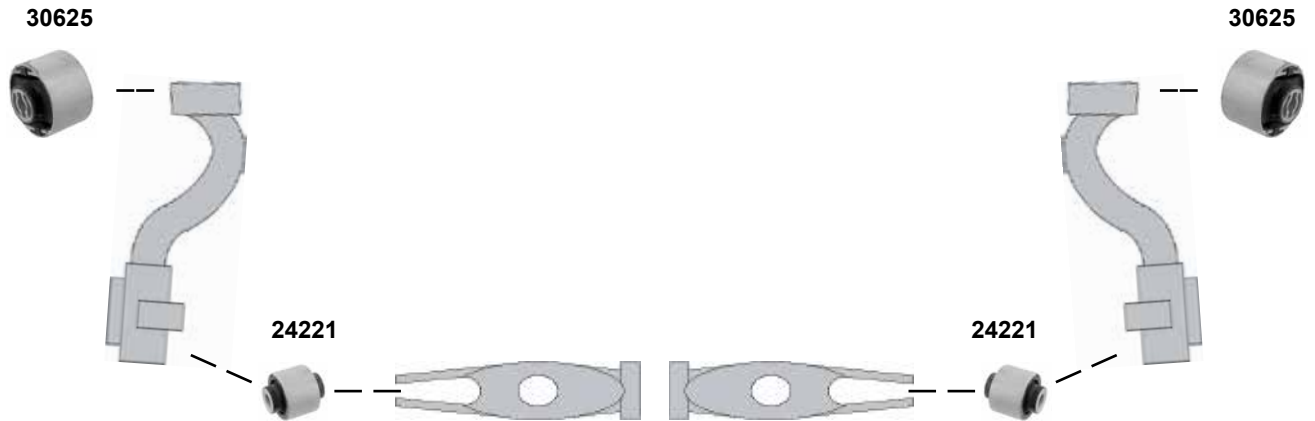

Signum
(2003 → 2008)

	Ref. - No.			
24221	0423 320	Querlenkerlager / control arm mount		12x45,5x52
27775	0444 275	Verbindungsstange / connection rod		L 86
30625	0423 319	Querlenkerlager / control arm mount		
31066	0444 160	Stabilisatorlager / stabilizer mount		Ø | 17
31067	0444 161	Stabilisatorlager / stabilizer mount		Ø | 18
31068	0444 162	Stabilisatorlager / stabilizer mount		Ø | 19