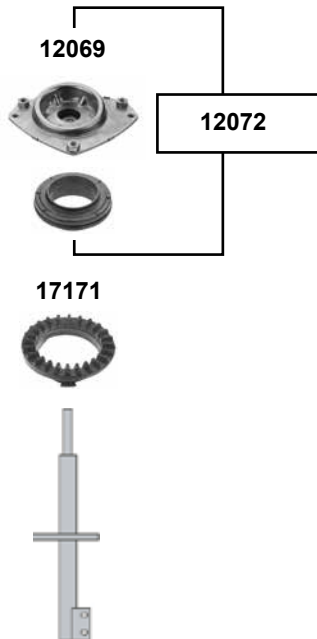

Coupé (FA/175)
(1993 → 2000)

Ref. - No.

Ref. - No.	Description	Dimensions
12061	Verbindungsstange / connecting rod	
12062	Verbindungsstangenlager / connecting rod bearing	10x31x19
12063	Stabilisatorlager / stabilizer mount	Ø | 22
12068	Federbeinstützlager / suspension strut mount	
12069	Federbeinstützlager / suspension strut mount	
12071	Rep. Satz Federbeinstützlager / rep. kit suspension strut mount	
12072	Rep. Satz Federbeinstützlager / rep. kit suspension strut mount	
12096	Rep. Satz Verbindungsstange / rep. kit connecting rod	M10x1,25
17171	Federteller, Schraubenfeder / spring plate, coil spring	
36829	ProKit Verbindungsstange / connecting rod	M10x1,25