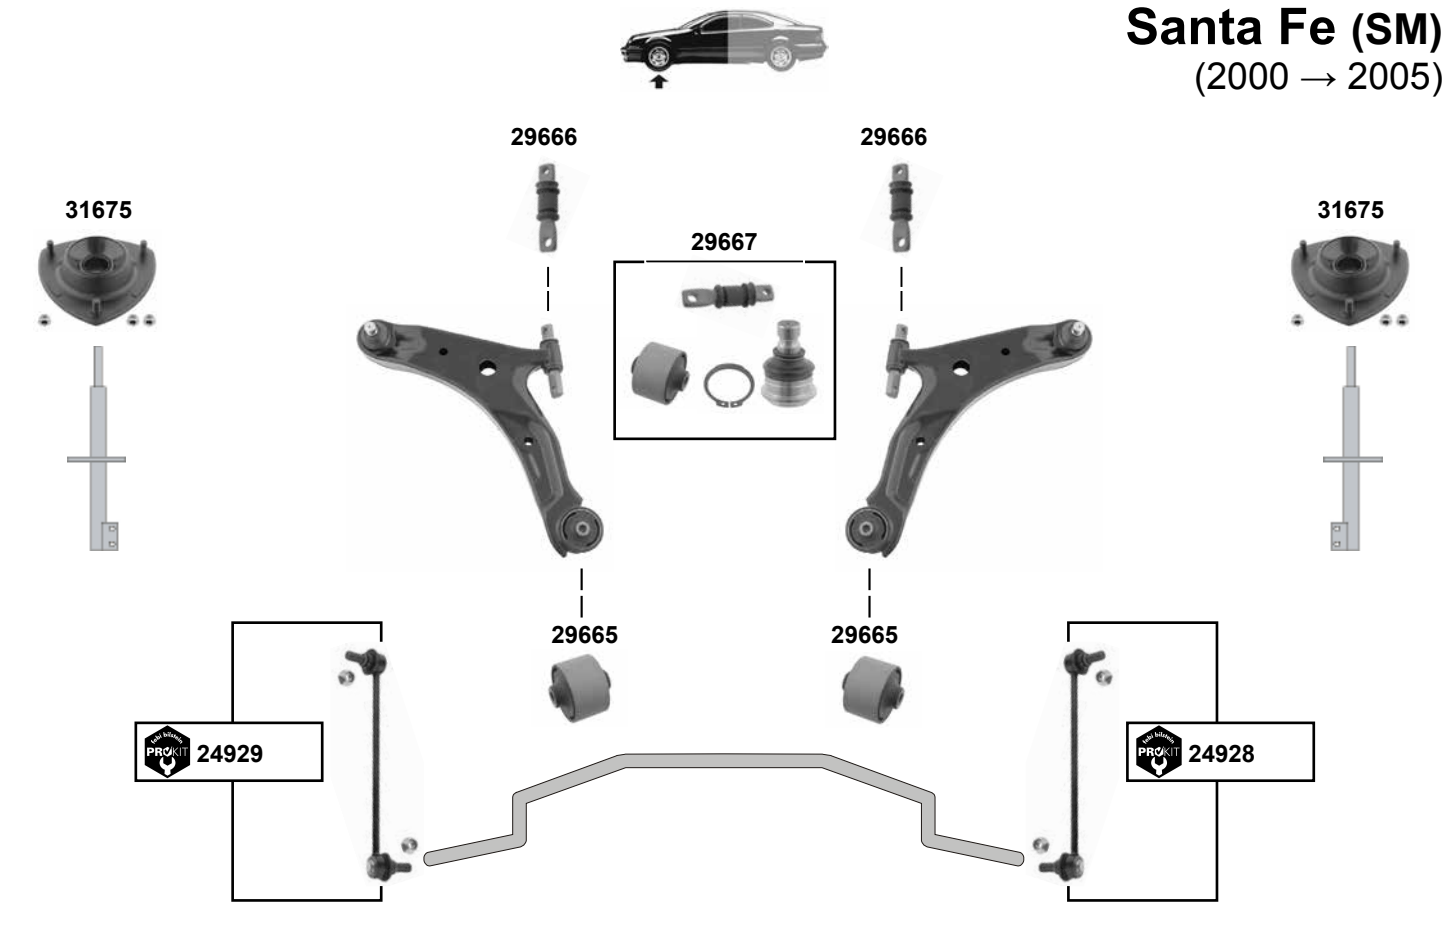

Santa Fe (SM) (2000 → 2005)

	Ref. - No.			
24928	54840-26100	ProKit Verbindungsstange / connecting rod		L 265
24929	54830-26100	ProKit Verbindungsstange / connecting rod		L 265
28123	55540-26600	ProKit Verbindungsstange / connecting rod		L 120
28124	55530-26600	ProKit Verbindungsstange / connecting rod		L 120
29665	54555-26000	Querlenkerlager hinten / control arm mount rear		AØ 64,3
29666	54551-26000	Querlenkerlager vorne / control arm mount front		AØ 30,4
29667	54503-3BA00 S1	Rep. Satz Querlenker / rep kit control arm		
31621	55341-26000 S1	Rep. Satz Federbeinstützlager / rep. kit suspension strut mount		
31675	54610-26000	Federbeinstützlager incl. Kugellager / strut mount incl. bearing