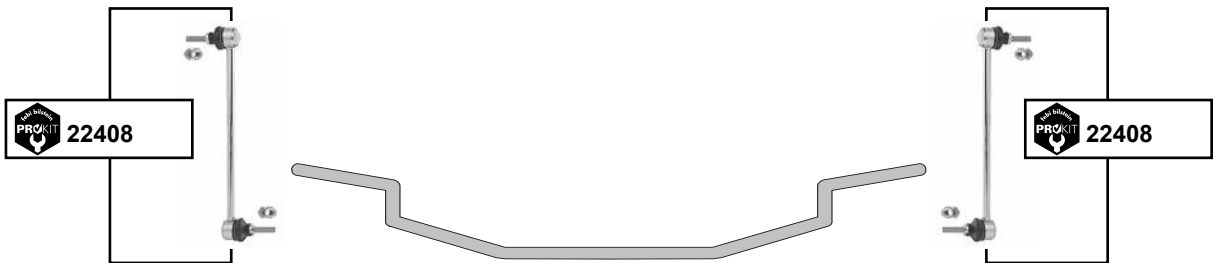

V40 II/V40 Cross Country
(2012 →)

30841

30841