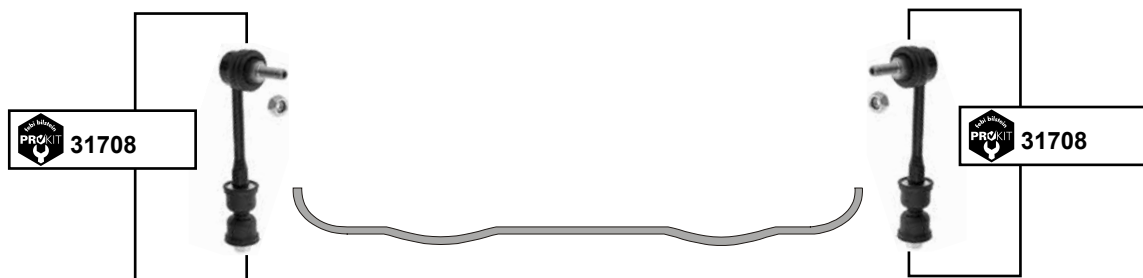

(ch.) 033314 →

AØ 18 IØ 12

**Captiva**  
(2007 →)

**Epica**  
(2005 →)

Ref. - No.

<b>28665</b>	96639904	ProKit Verbindungsstange / connecting rod	L 80
<b>28670</b>	96639905	ProKit Verbindungsstange / connecting rod	L 80
<b>28671</b>	96626247	ProKit Verbindungsstange / connecting rod	L 286
<b>28672</b>	96626248	ProKit Verbindungsstange / connecting rod	L 286
<b>31708</b>	96626150	ProKit Verbindungsstange / connecting rod	L 167