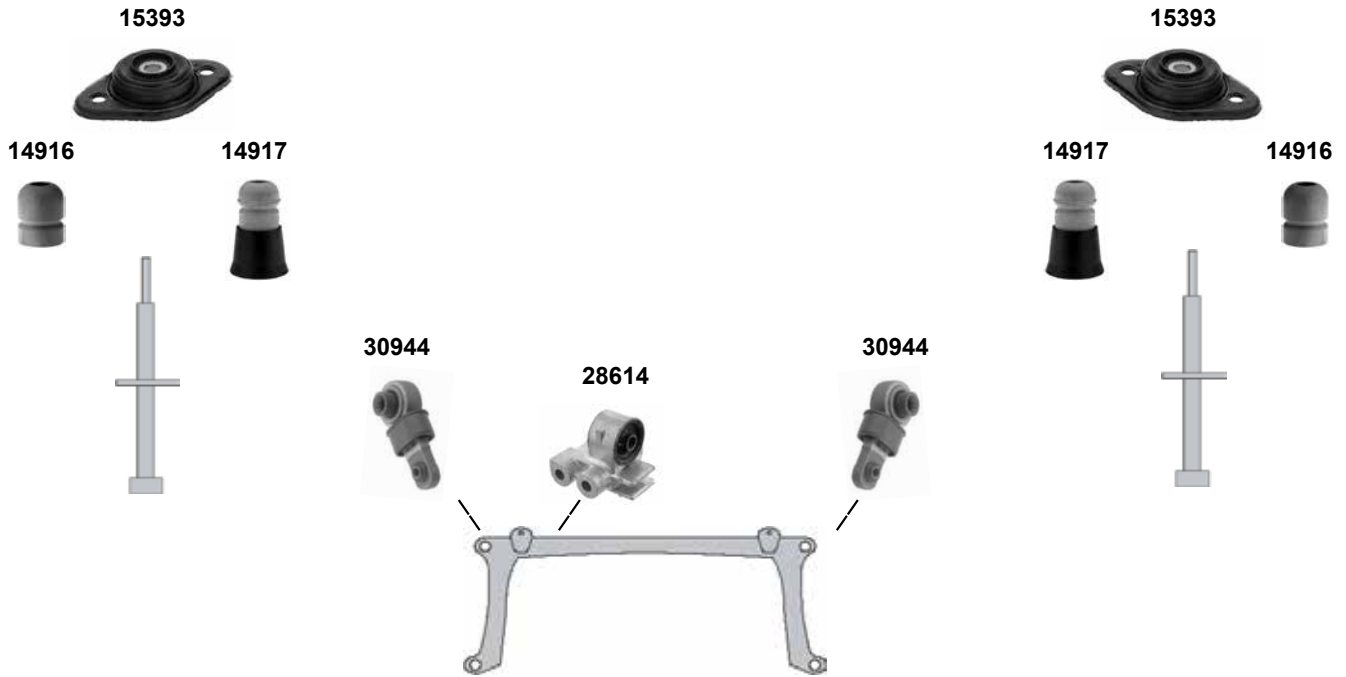

V70 I / S70 I / C70 I
(1997 → 02.2000)

Vorderradantrieb / Front Wheel Drive