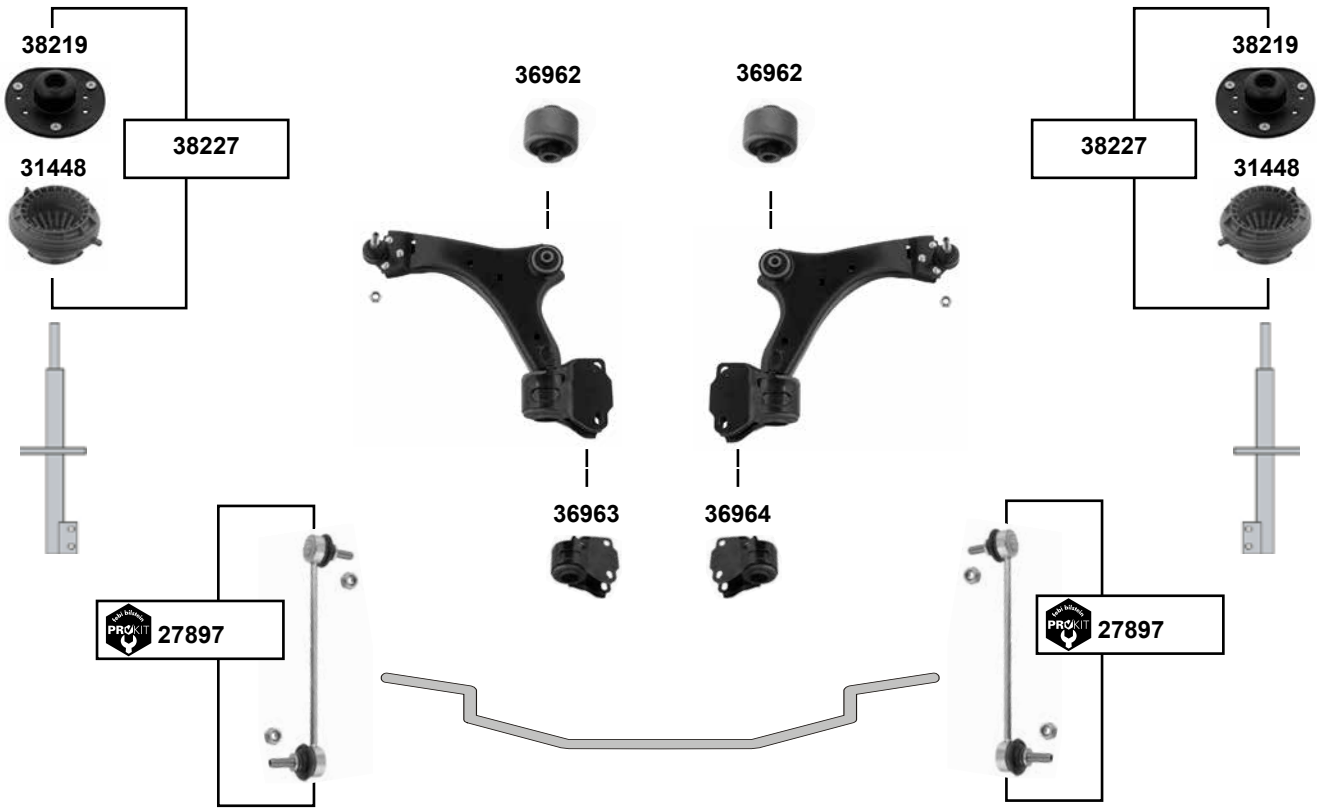

Galaxy 06

(03/06 →)

	Ref. - No.			
27897	1 337 849	ProKit Verbindungsstange / connecting rod		L 300
30830	1 425 853	ProKit Verbindungsstange / connection rod		L 180
31448	1 539 863	Kugellager / ball bearing	04/06 →	Ø I 35
36962	1 507 182 S2	Querlenkerlager / control arm mount		Ø A 60
36963	1 507 182 S1	Querlenkerlager / control arm mount		
36964	1 507 181 S3	Querlenkerlager / control arm mount		
38219	1 761 001	Federbeinstützlager / suspension strut mount	04/06 →	
38227	1 761 001 S1	Rep. Satz Federbeinstützlager / rep. kit suspension strut mount	04/06 →	
39207	1 865 033	Achskörperlager / axle beam mount	07/06 →	
39208	1 865 034	Achskörperlager / axle beam mount	07/06 →	
43403	1 566 810 S2	Achskörperlagersatz / axle beam mounting kit	07/06 →