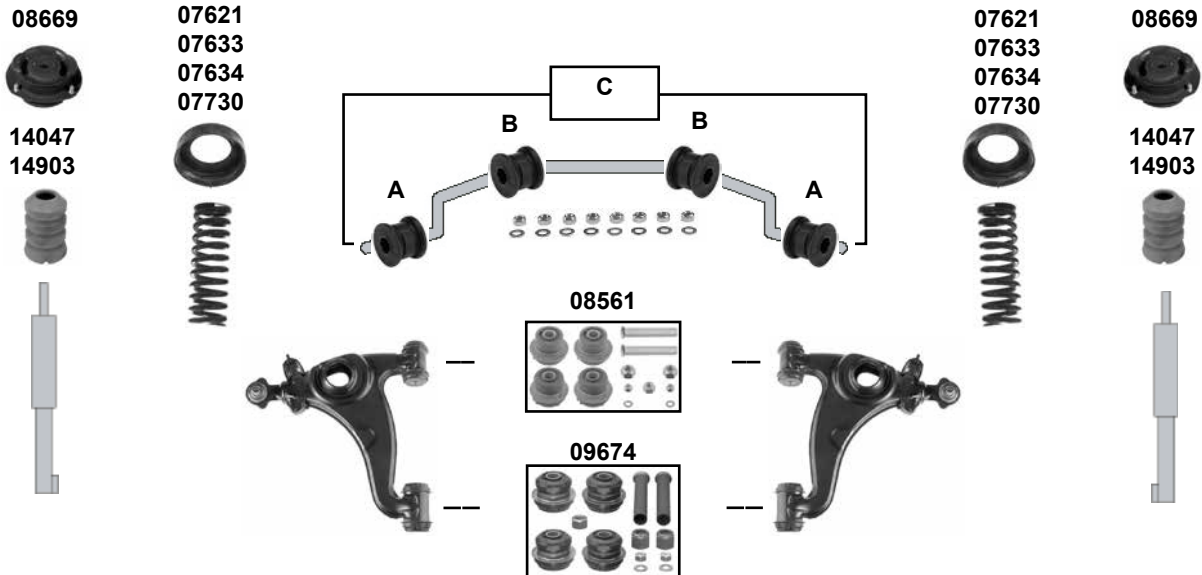

BM 124 (Limousine / Coupe)

(1985 → 1995)

200 → 320 CE (E 320)

(ex.) Sport / Taxi

Stabilisatorlager / stabilizer mount

	A	B	C		A	B	C
200 / 200 E → 10/92 (ch.) → A 204766 / (ch.) A 204767 →	14948 14942	14944 14944	17100 17099	200 D → 07/93 (ch.) → A 204766 (ch.) A 204767 →	14948 14942	14944 14944	17100 17099
200 E / CE (E 200) 10/92 →	14942	15525	18045	200 D (E 200) 07/93 →	14942	15525	18045
220 E / CE (E 220)	14942	15525	18045	250 D / D Turbo (E 250)	14942	14950	18046
230 E / CE (ch.) → A 204766 (ch.) A 204767 →	14948 14942	14944 14944	17100 17099	300 D / D Turbo (E 300)	14942	14950	18046
260 E / 280 E (E 280)	14942	14950	18046				
300 E / E-24 / CE / CE-24	14942	14950	18046				
320 E / CE (E 320)	14942	14950	18046				

Ref. - No.

07621	201 321 11 84	Federunterlage, Schraubenfeder / spring seat, coil spring			H 18
07633	201 321 10 84	Federunterlage, Schraubenfeder / spring seat, coil spring			H 13
07634	201 321 09 84	Federunterlage, Schraubenfeder / spring seat, coil spring			H 8
07730	201 321 12 84	Federunterlage, Schraubenfeder / spring seat, coil spring			H 23
08561	124 330 05 75	Rep. Satz Querlenker / rep. kit control arm	(ch.) → B 711095		
08669	124 320 14 44	Federbeinstützlager / suspension strut mount			
09674	124 330 06 75	Rep. Satz Querlenker / rep. kit control arm	(ch.) B 711096 →		
14047	201 323 20 44	Anschlagpuffer, Stoßdämpfer / buffer, shock absorber	HD		
14903	124 323 07 44	Anschlagpuffer, Stoßdämpfer / buffer, shock absorber	(ex.) HD		
14942	124 323 49 85	Stabilisatorlager / stabilizer mount			Ø | 18
14944	124 323 37 85	Stabilisatorlager / stabilizer mount			Ø | 24
14948	201 323 49 85	Stabilisatorlager / stabilizer mount			Ø | 23
14950	124 323 56 85	Stabilisatorlager / stabilizer mount			Ø | 27,5
15525	124 323 54 85	Stabilisatorlager / stabilizer mount			
17099	124 320 21 47	Rep. Satz Stabilisatorlager / rep. kit stabilizer mount			
17100	124 320 18 47	Rep. Satz Stabilisatorlager / rep. kit stabilizer mount			
18045	124 323 54 85 S1	Rep. Satz Stabilisatorlager / rep. kit stabilizer mount			
18046	124 323 56 85 S1	Rep. Satz Stabilisatorlager / rep. kit stabilizer mount