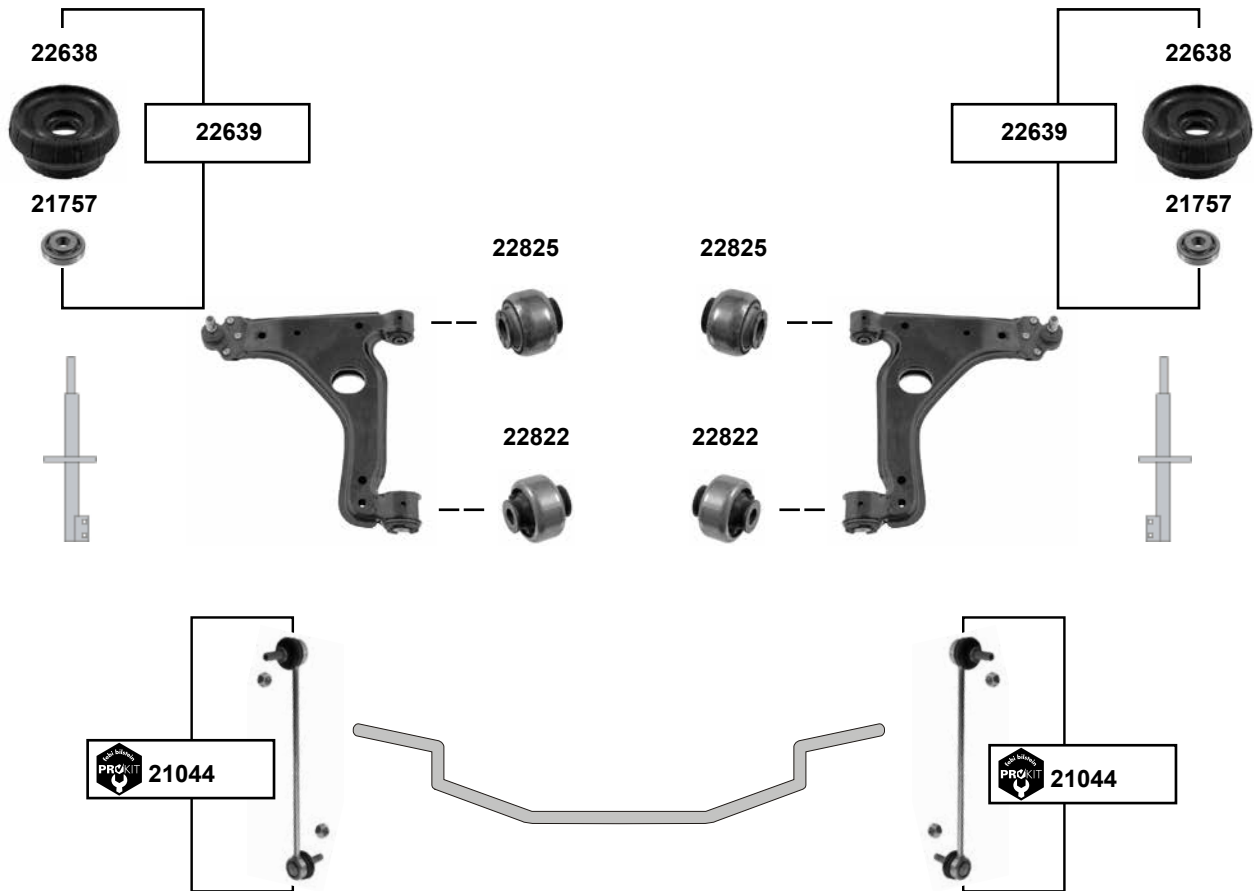

Vivaro
(2001 →)

(1) (ch.) → 7V622141 / 7Y622141

Ref. - No.

21044	91167000	ProKit Verbindungsstange / connecting rod	(1)	L 280
21757	91166315	Kugellager / ball bearing		52x15
22638	93862241	Federbeinstützlager / suspension strut mount		
22639	93160623 SK	Rep. Satz Federbeinstützlager / rep. kit suspension strut mount		
22822	91166462 S3	Querlenkerlager / control arm		
22825	91166462 S2	Querlenkerlager / control arm		
22854	93856473	Hinterachslager / rear axle bearing		Ø A 71 H 60