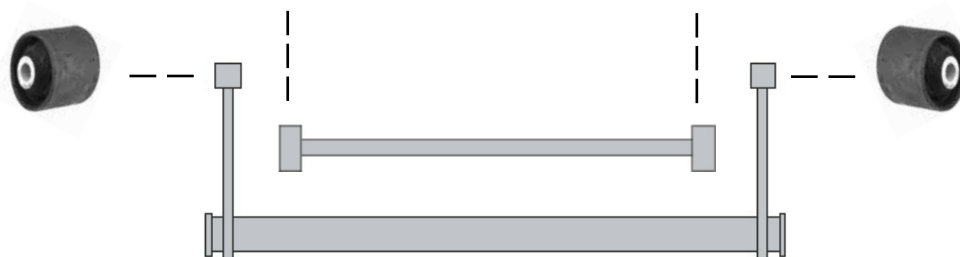

A6 / A6 Avant (4A)
(1994 → 1997)

09522

09522

07623

07623

07622

07622

Ref. - No.

07622	4A0 511 247
07623	431 505 172
09522	443 512 331

Hinterachslager / rear axle bearing
Panhardstablager / panhard rod bush
Federbeinstützlager / suspension strut mount

(ex.) HD
(ex.) N

Ø I 10 H 40