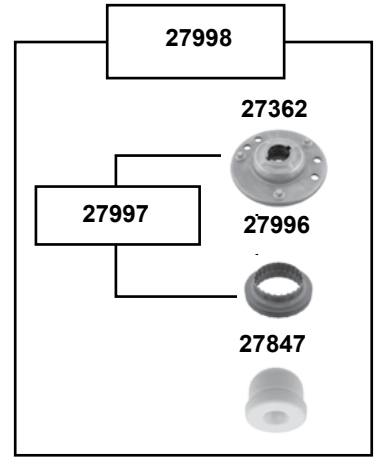

Signum (2003 → 2008)