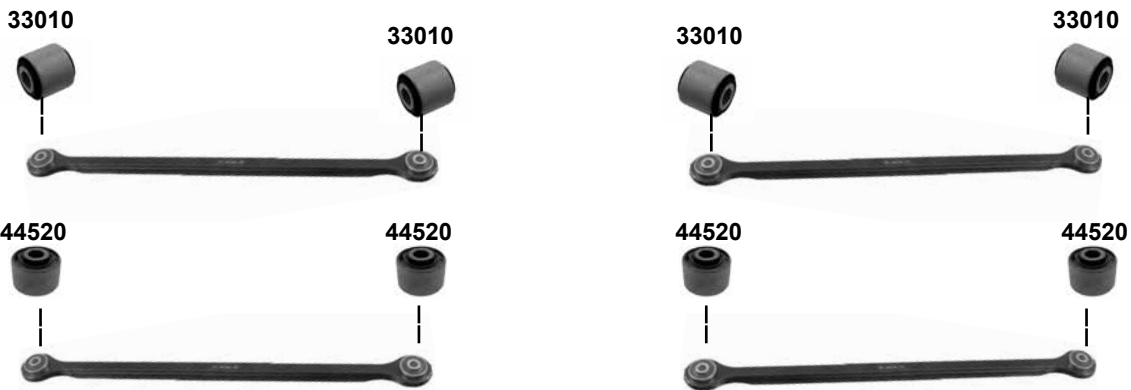

156 (BM 932) (1997 → 2006)

Ref. - No.

18216	60613575	Verbindungsstange hinten / connecting rod rear		
18268	46843389	ProKit Verbindungsstange vorne / connecting rod front		
33010	60682636	Querlenkerlager / control arm mount	→ 05	L 124
34391	60625002	Federbeinstützlager / suspension strut mount	→ 05	Ø A 32 H32
34952	60613572	Federbeinstützlager / suspension strut mount	→ 02	H37
37581	60625002 S1	ProKit Federbeinstützlager / suspension strut mount	→ 05	
44520	51749713 SK	Querlenkerlager / control arm mount	→ 05	Ø A 38 B 24