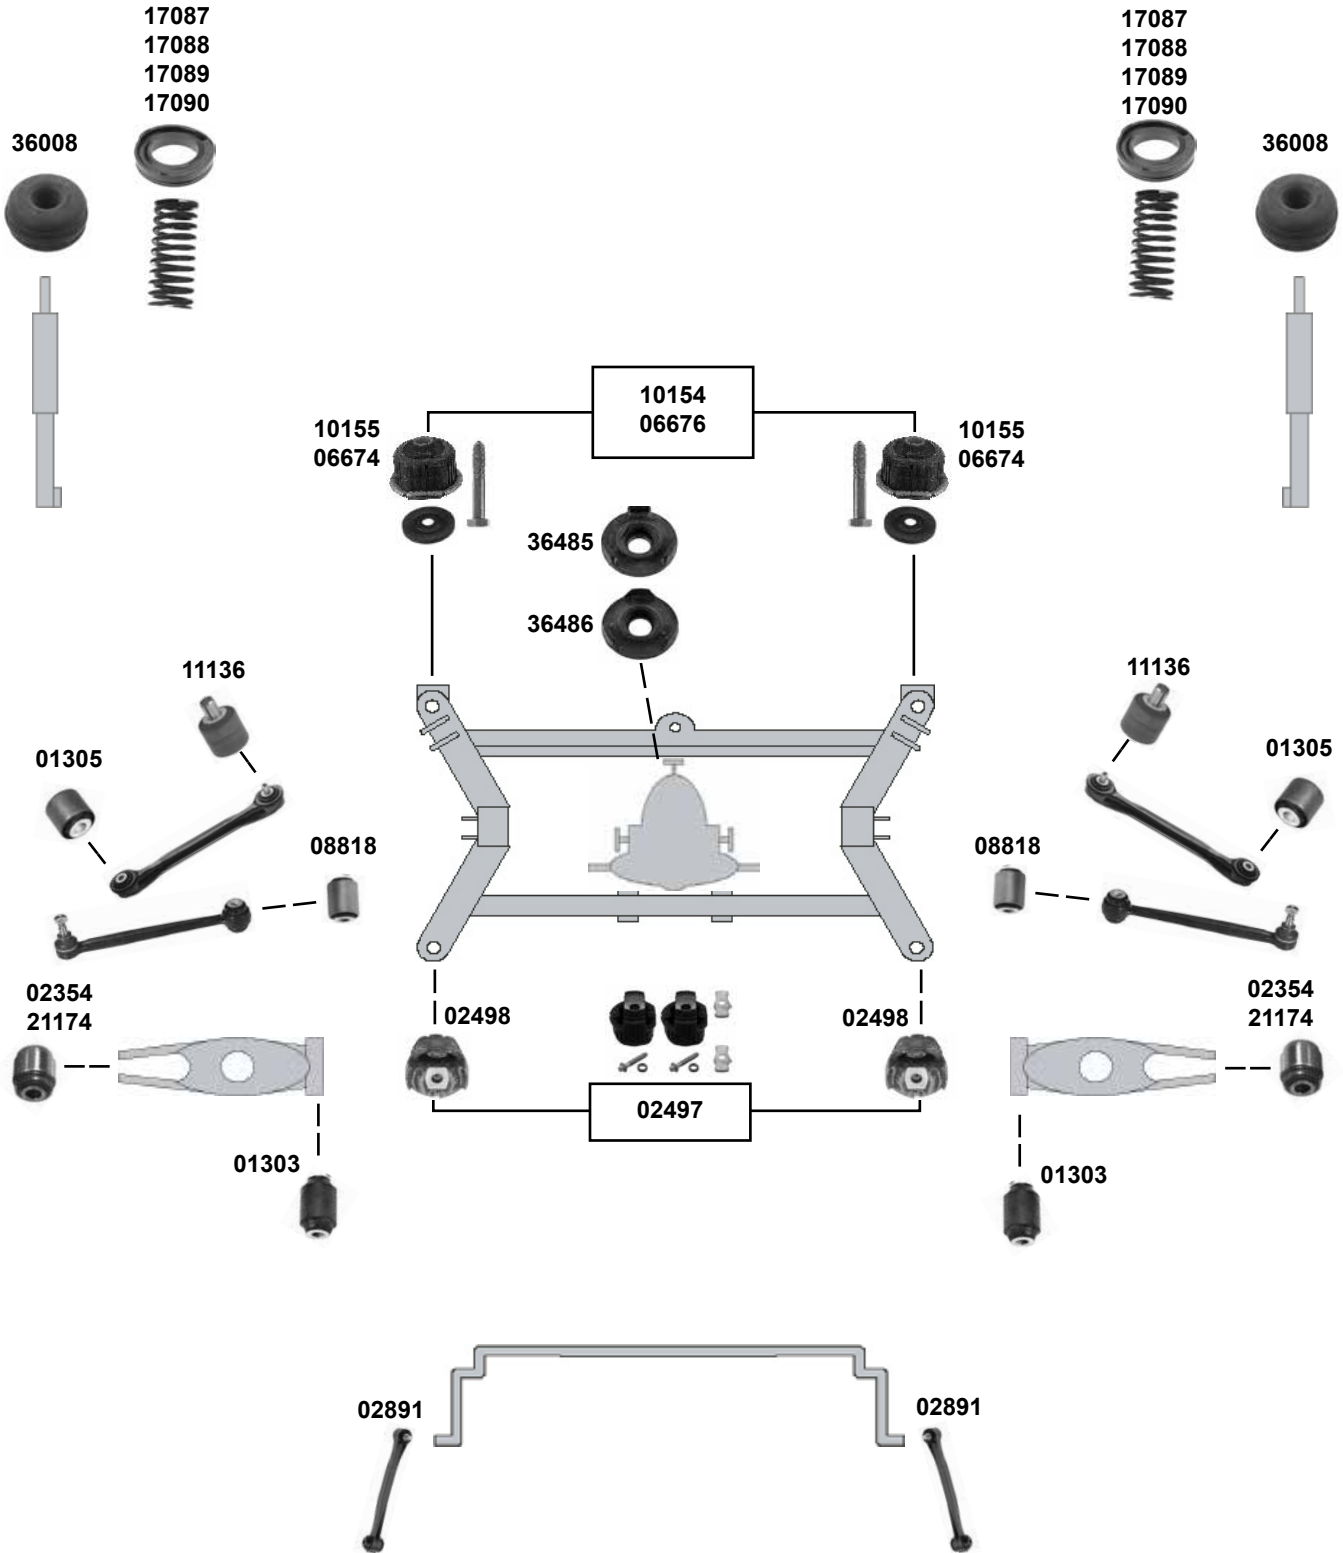

SLK (BM 170) (1996 → 2004)