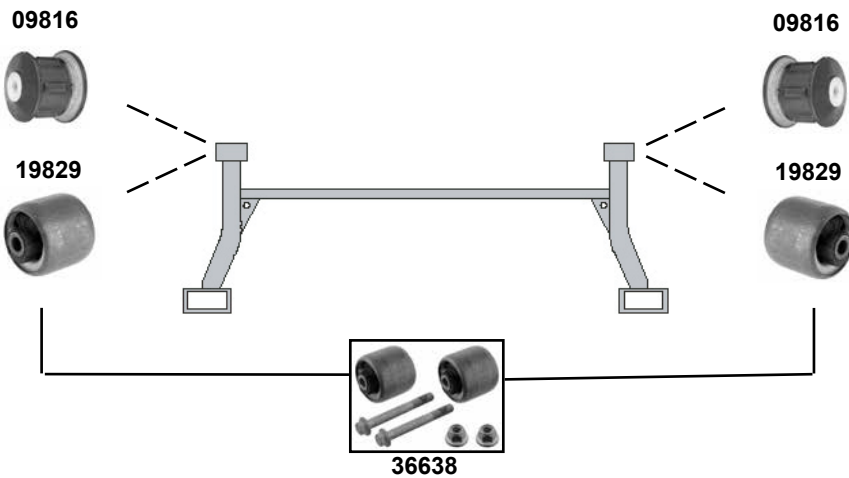

Fiesta 96
(11/95 → 10/01)

09511

09511

Ref. - No.

09511	1 023 587	Federbeinstützlager / suspension strut mount
09816	7 371 059	Hinterachslager / rear axle bearing
19829	1 016 439	Hinterachslager / rear axle bearing
36638	1 016 439 S1	Hinterachslagersatz / rear axle bearing kit

HD
(ex.) HD / (ex.) Courier
(ex.) HD