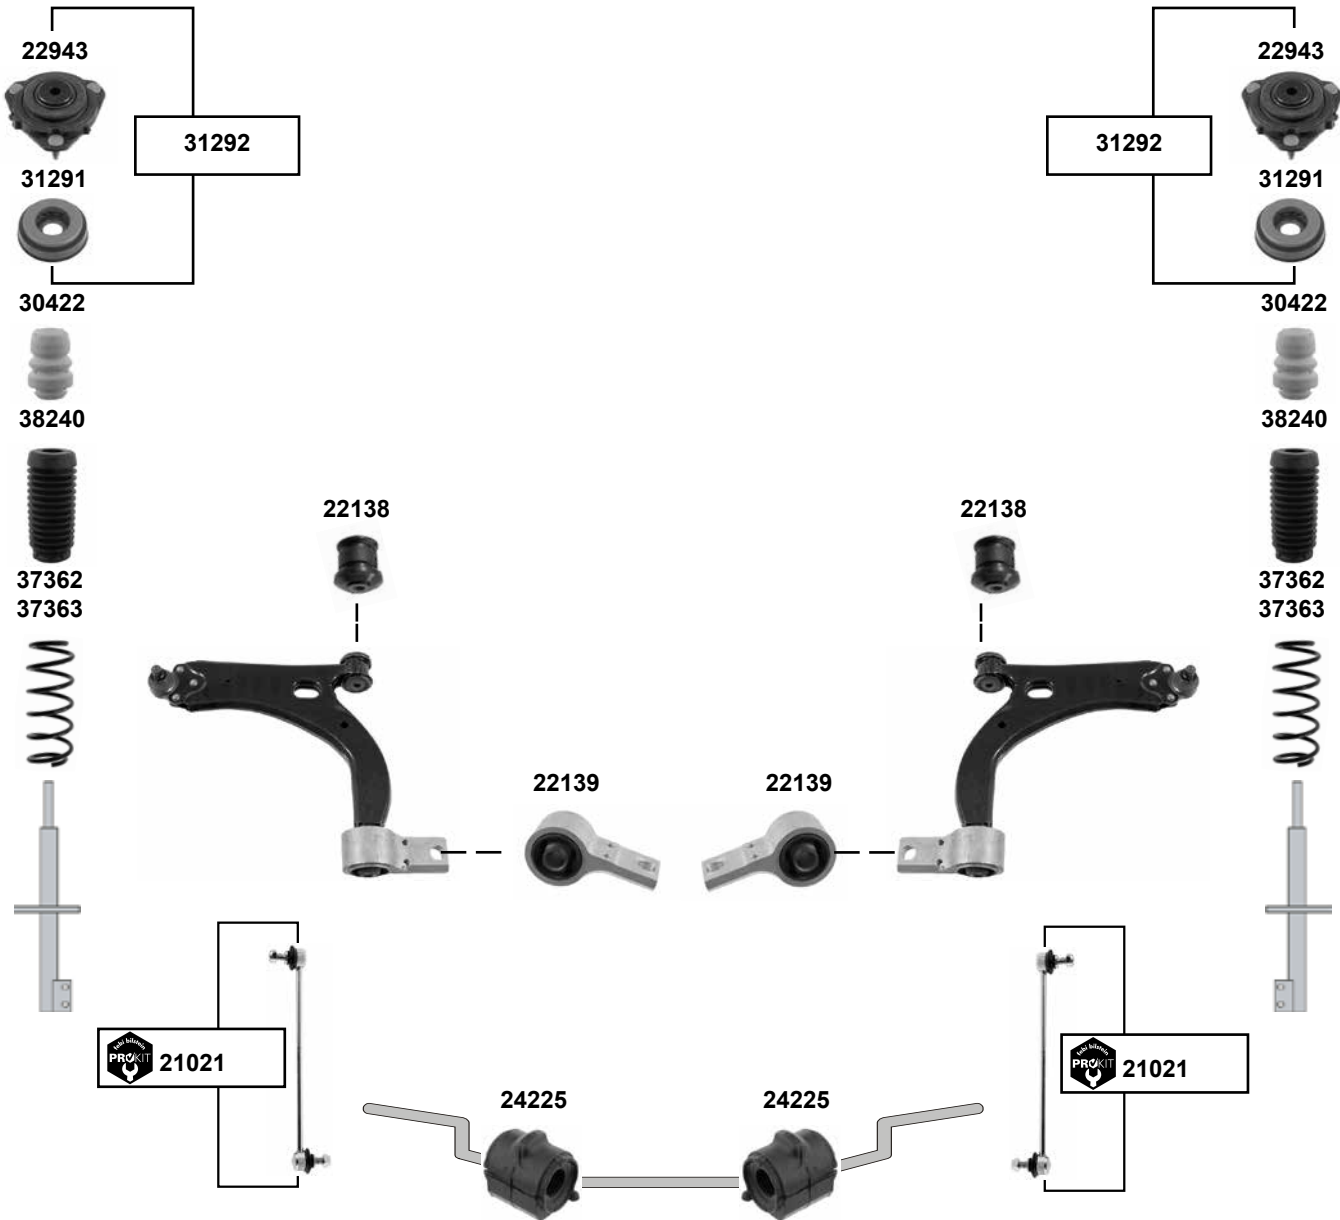

Fiesta 02

(11/01 → 06/08)

(1) 1,25i 16V // 1,3 / Van // 1,4 16V // 1,6 16V

Ref. - No.

21021	1 146 150	ProKit Verbindungsstange / connecting rod		L 282
22138	1 212 807 S1	Querlenkerlager / control arm mount		
22139	1 212 807 S2	Querlenkerlager / control arm mount		
22943	1 243 168	Federbeinstützlager / suspension strut mount		
24225	1 152 852	Stabilisatorlager / stabilizer mount		Ø I 17
30422	1 254 220	Anschlagpuffer / buffer, shock absorber		H 86
31291	1 198 235	Kugellager / ball bearing		Ø I 62/35
31292	1 253 168 S1	Rep. Satz Federbeinstützlager / rep. kit suspension strut mount	1,3/1,4/1,6/1,25i	
37362	1 146 134	Fahrwerksfeder / coil spring	(1)	H 370
37363	1 146 136	Fahrwerksfeder / coil spring	1,4 TDCI/1,6 TDCI	H 375
38240	1 254 213	Faltenbalg für Stoßdämpfer / bellow for shock absorber		

(ex.) Sport