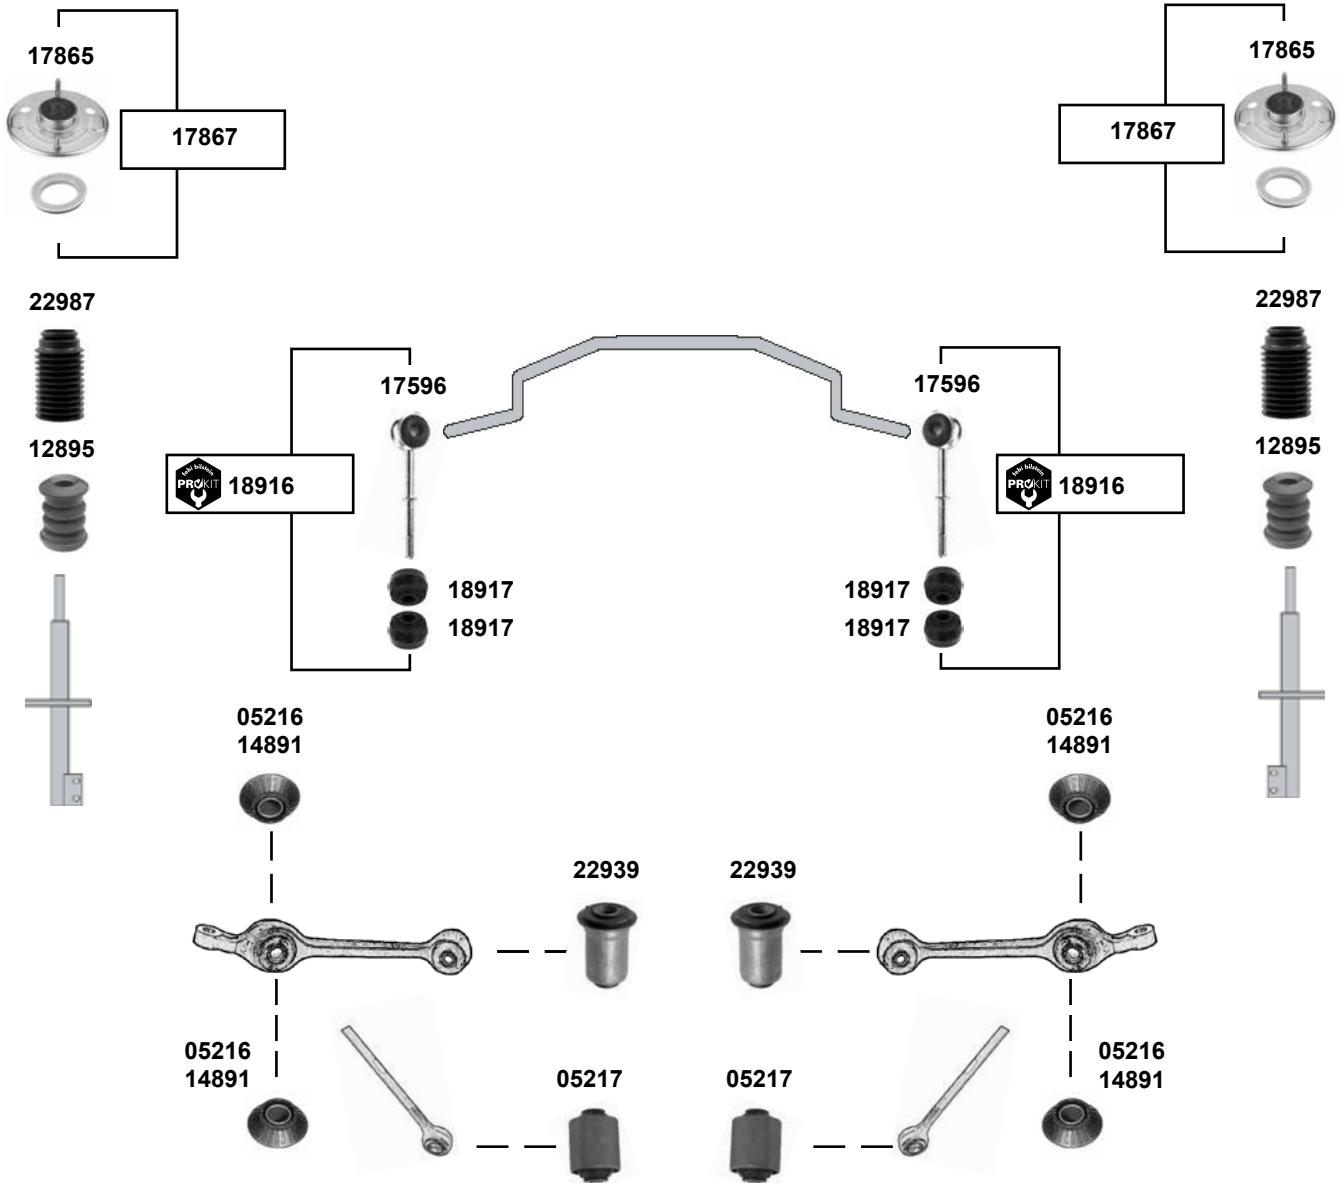

940 (1991 → 1998)

- (1) (ex.) Querlenker / control arm L 388,5
- (2) Querlenker / control arm L 388,5
- (3) Querlenker / control arm Stahl / Steel

Ref. - No.				
05216	1359599	Zugstrebenlager / tie arm bush	(1)	17x51x27
05217	1329655	Zugstrebenlager / tie arm bush		14x47x67,5
12895	1273849	Anschlagpuffer, Stoßdämpfer / buffer, shock absorber		H 95
14891	6819057	Zugstrebenlager / tie arm bush	(2)	17,5x52x27
17596	9157725	Verbindungsstange / connecting rod	(3)	L 140
17865	1387188	Federbeinstützlager / suspension strut mount		
17867	1387188 S1	Rep. Satz Federbeinstützlager / rep. kit suspension strut mount		
18916	9157725	ProKit Verbindungsstange / connecting rod		
18917	1205991	Verbindungsstangenlager / connecting rod bearing		Ø A 32,5
22939	1273235	Querlenkerlager / control arm mount		Ø A 37 / 34
22987	1387735	Schutzkappe / protective cap		H 155