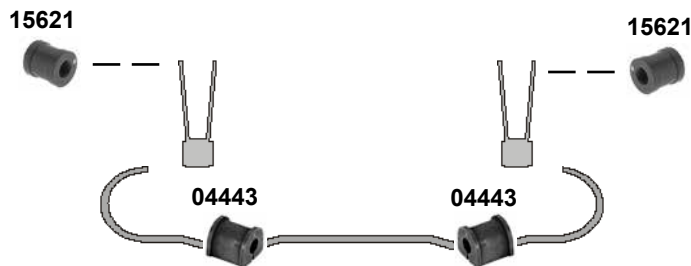

Ref. - No.

02047	0402 935	Achskörperlager, Hinterachse / crossmember bush, rear axle	18,5x96x57
04390	0423 313	Schräglenkerlager / semi-trailing arm bush	12x45x71
04402	0423 315	Schräglenkerlager / semi-trailing arm bush	12x43x71
04443	0444 153	Stabilisatorlager / stabilizer mount	Ø 1 14
15621	0444 336	Verbindungsstangenlager / connecting rod bearing	13x26x28