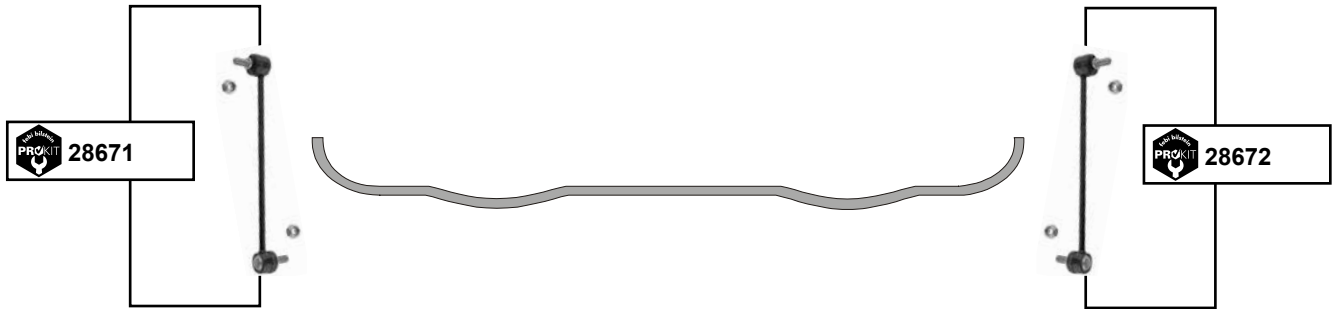

Captiva (2007 →)