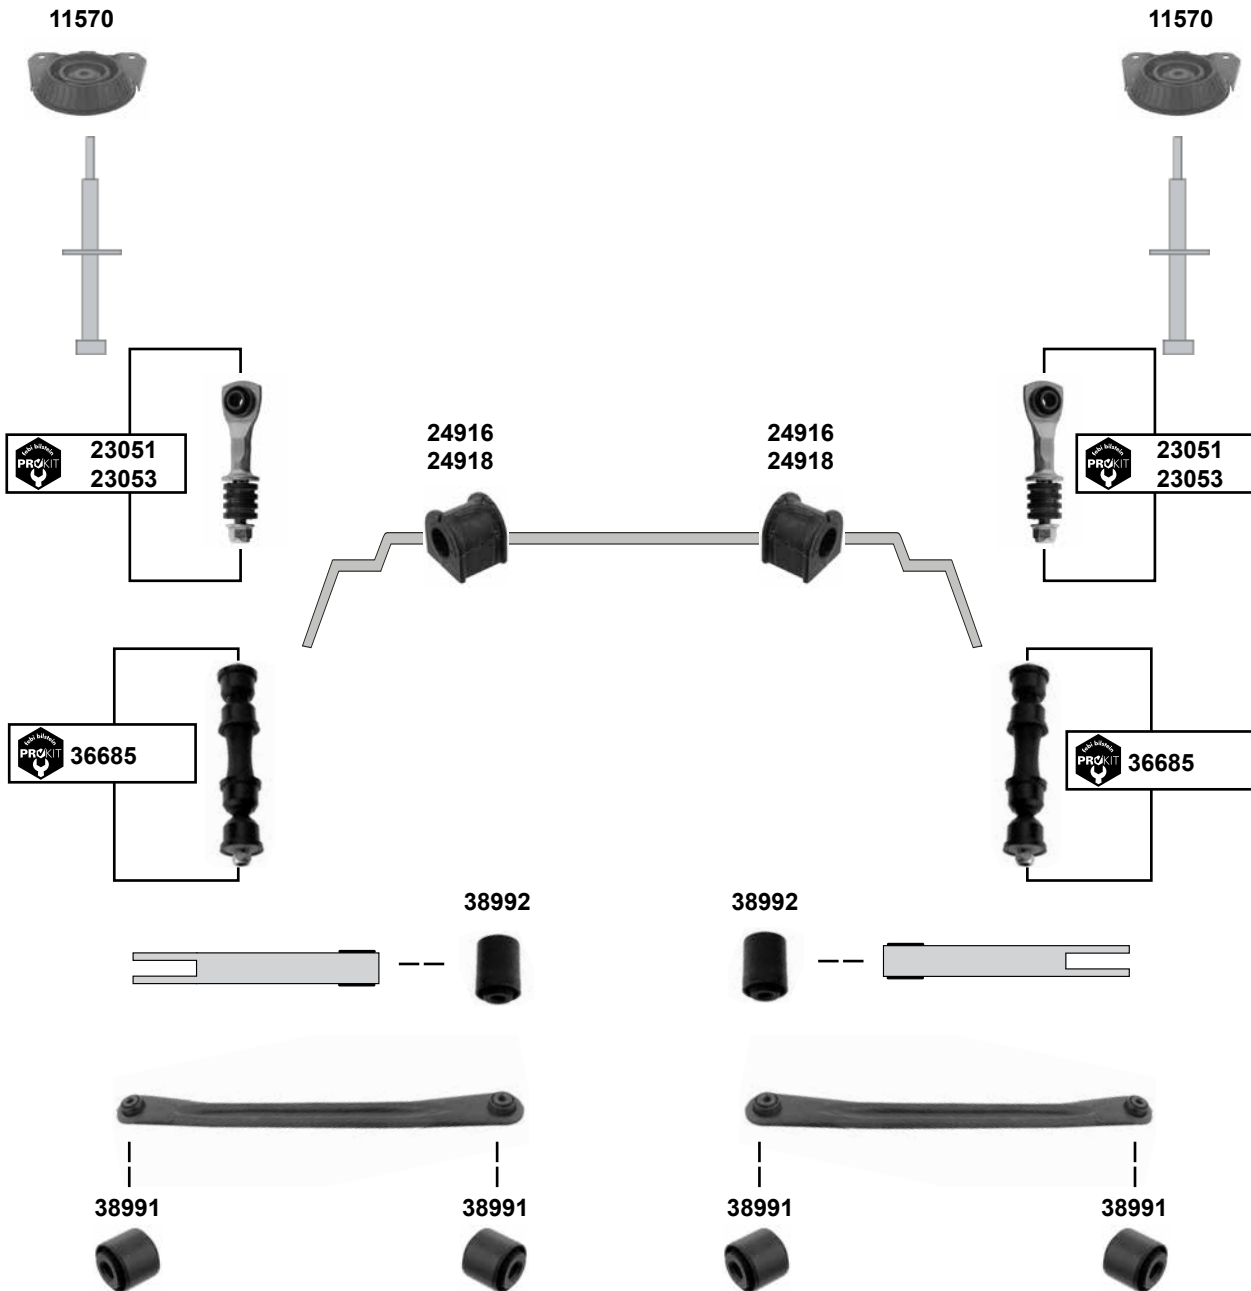

Mondeo 93/97

(04/93 → 10/00)

(1) Turnier 2 WD + 4 WD, Limousine 2 WD

Ref. - No.

11570	6 838 725	Federbeinstützlager / suspension strut mount		
23051	7 014 210	ProKit Verbindungsstange / connecting rod	→ 09/94	M10x1,5 IØ7
23053	1 054 209	ProKit Verbindungsstange / connecting rod	(1) 10/94 → 07/98	M10x1,5 IØ10
24916	7 114 204	Stabilisatorlager / stabilizer mount	(ex.) 4WD	Ø I 16
24918	7 114 202	Stabilisatorlager / stabilizer mount	(ex.) 4WD	Ø I 18
36685	1 072 446 S1	ProKit Verbindungsstange / connecting rod	07/98 →	L 148
38991	6 829 045	Achskörperlager / crossmember bush	(ex.) Turnier	Ø A 36,5
38992	6 829 046	Achskörperlager / crossmember bush	(ex.) Turnier	Ø A 37,1/38,2