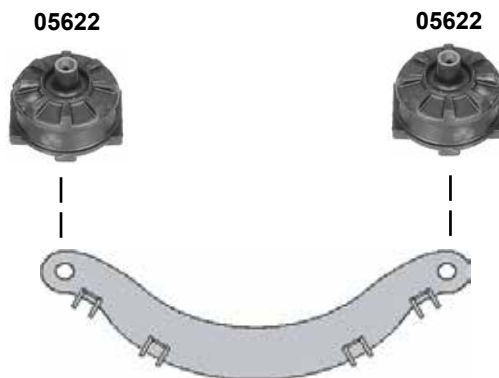

Scorpio 85
(02/85 → 10/94)

	Ref. - No.			
05622	6 141 919	Hinterachslager / rear axle bearing		
06172	1 656 752	Stabilisatorlager / stabilizer mount		16x65x23
06179	6 192 705	Querlenkerlager / control arm mount		12x35x51
09471	6 495 311	Federbeinstützlager / suspension strut mount		
12451	6 112 404	Kugellager / ball bearing		Ø | 12,15
12454	6 495 311 S1	Rep. Satz Federbeinstützlager / rep. kit suspension strut mount