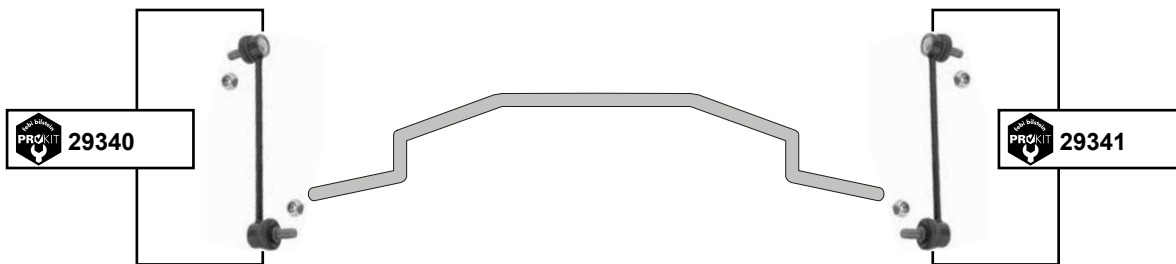

Cerato (LD)
(2004 →)

Ref. - No.

29340	54830-2F000
29341	54840-2F000
33495	55530-17000

ProKit Verbindungsstange / connecting rod
ProKit Verbindungsstange / connecting rod
ProKit Verbindungsstange / connecting rod

L 250
L 250
L 129,5