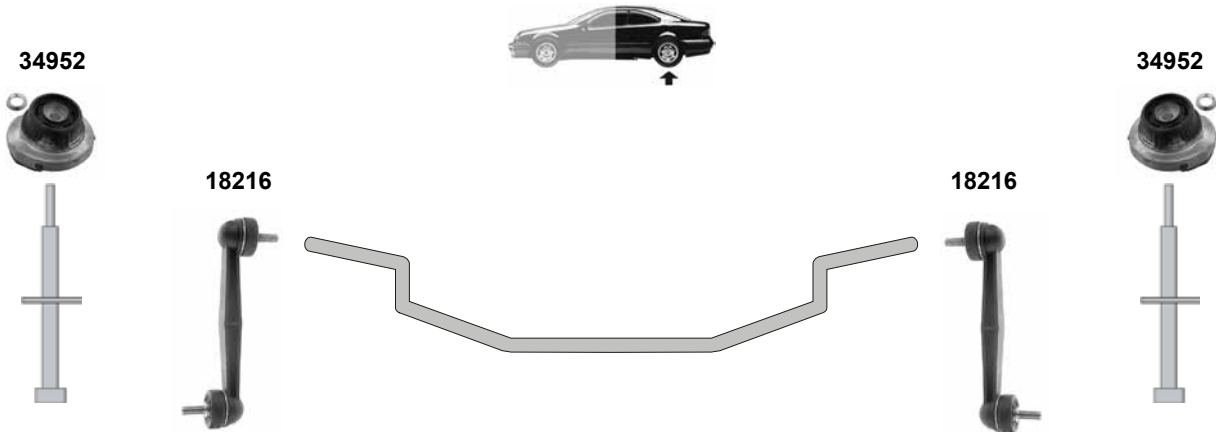

156 (BM 932) (1997 → 2006)

Ref. - No.

18216	60613575	Verbindungsstange hinten / connecting rod rear		
18268	46843389	ProKit Verbindungsstange vorne / connecting rod front		
33010	60682636	Querlenkerlager / control arm mount	→ 05	L 124
34391	60625002	Federbeinstützlager / suspension strut mount	→ 05	Ø A 32 H32
34952	60613572	Federbeinstützlager / suspension strut mount	→ 02	H37
37581	60625002 S1	ProKit Federbeinstützlager / suspension strut mount	→ 05	
44520	51749713 SK	Querlenkerlager / control arm mount	→ 05	Ø A 38 B 24