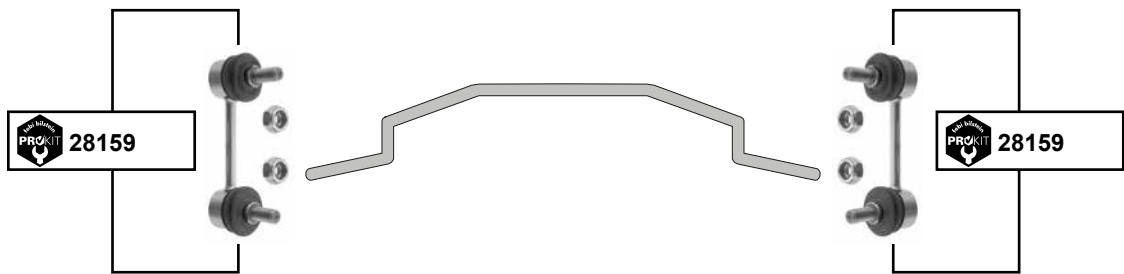

Jimny
(1998 →)

Ref. - No.

28159
32470
40842

42420-81A10-000
42451-76G00-000
41710-80G10-000

ProKit Verbindungsstange / connecting rod
Stabilisatorlager / stabilizer mounting
Federbeinstützlager / suspension strut mount

→08 /1,3L Benzin

L 93
Ø 1 20