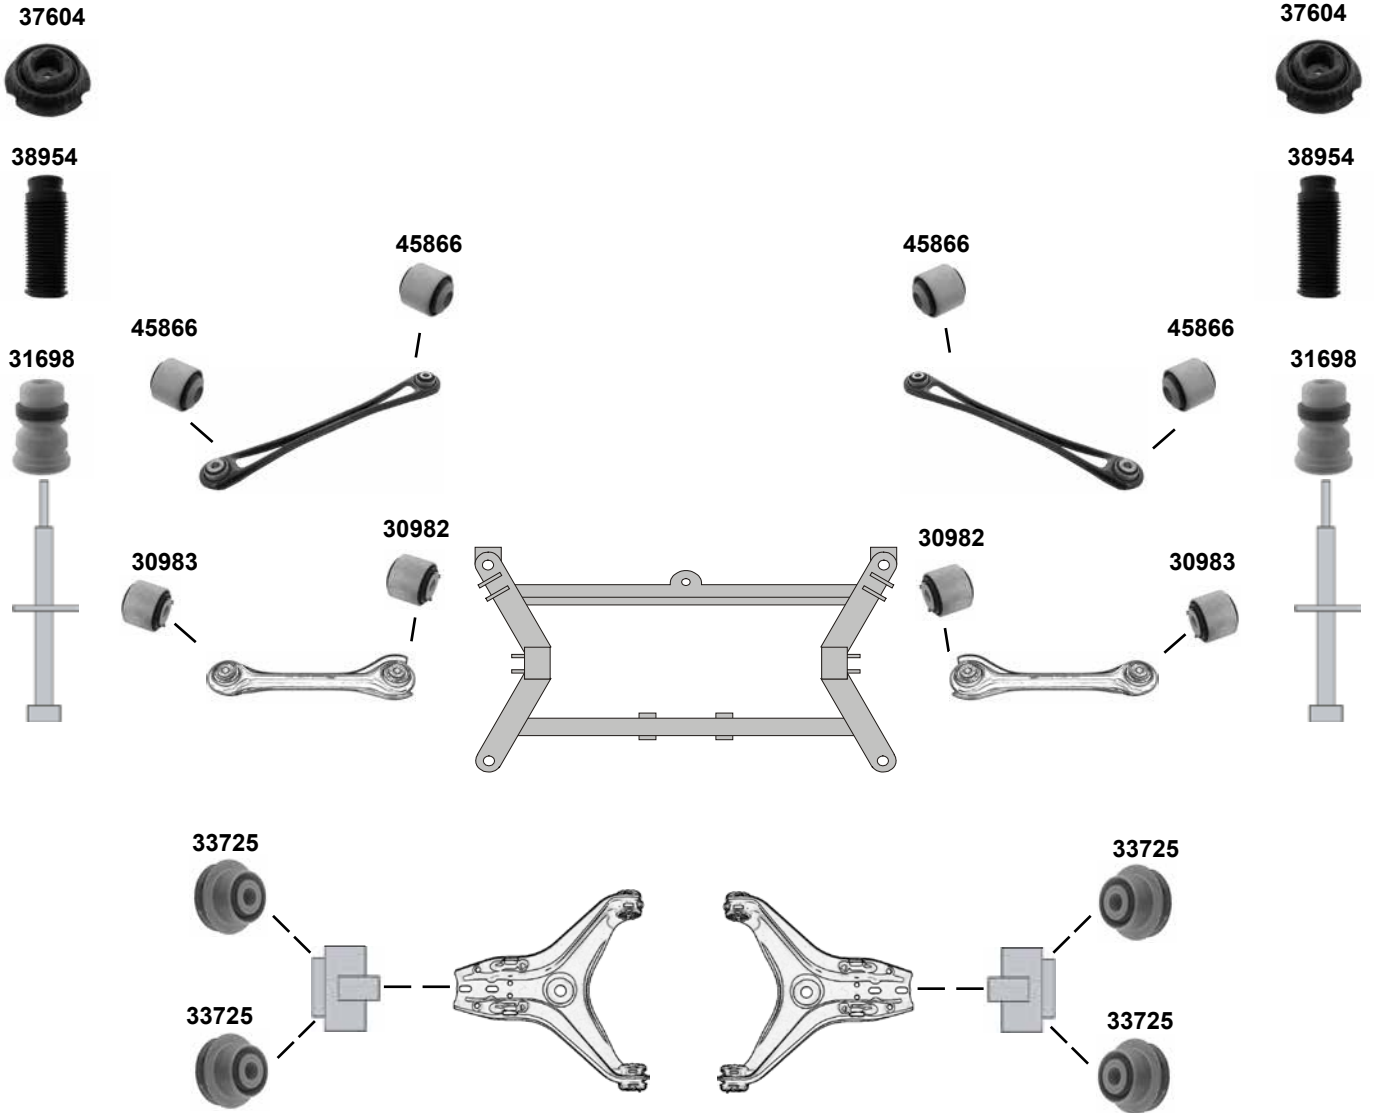

Q7 (4L)
(2007 →)

(1) PR-1BA, 1BM, 1BV, 1BW

Ref. - No.

30982 7L0 505 554
30983 7L0 505 553
31698 7L0 512 131 B
33725 7L0 407 183 A
37604 7L0 412 327 A
38954 7L0 412 137
45866 7L0 501 537 B

Querlenkerlager innen / control arm mount inner
Querlenkerlager außen / control arm mount outer
Anschlagpuffer, Stoßdämpfer / buffer, shock absorber
Querlenkerlager / control arm mount
Federbeinstützlager / suspension strut mount
Schutzhülle Stoßdämpfer / protective cap shock absorber
Querlenkerlager / control arm mount

(ex.) **Sport**

(1)

Ø A 44 H40
Ø A 44,5 H40
H 90
Ø A 40 H60
Ø I 11,83
H 210