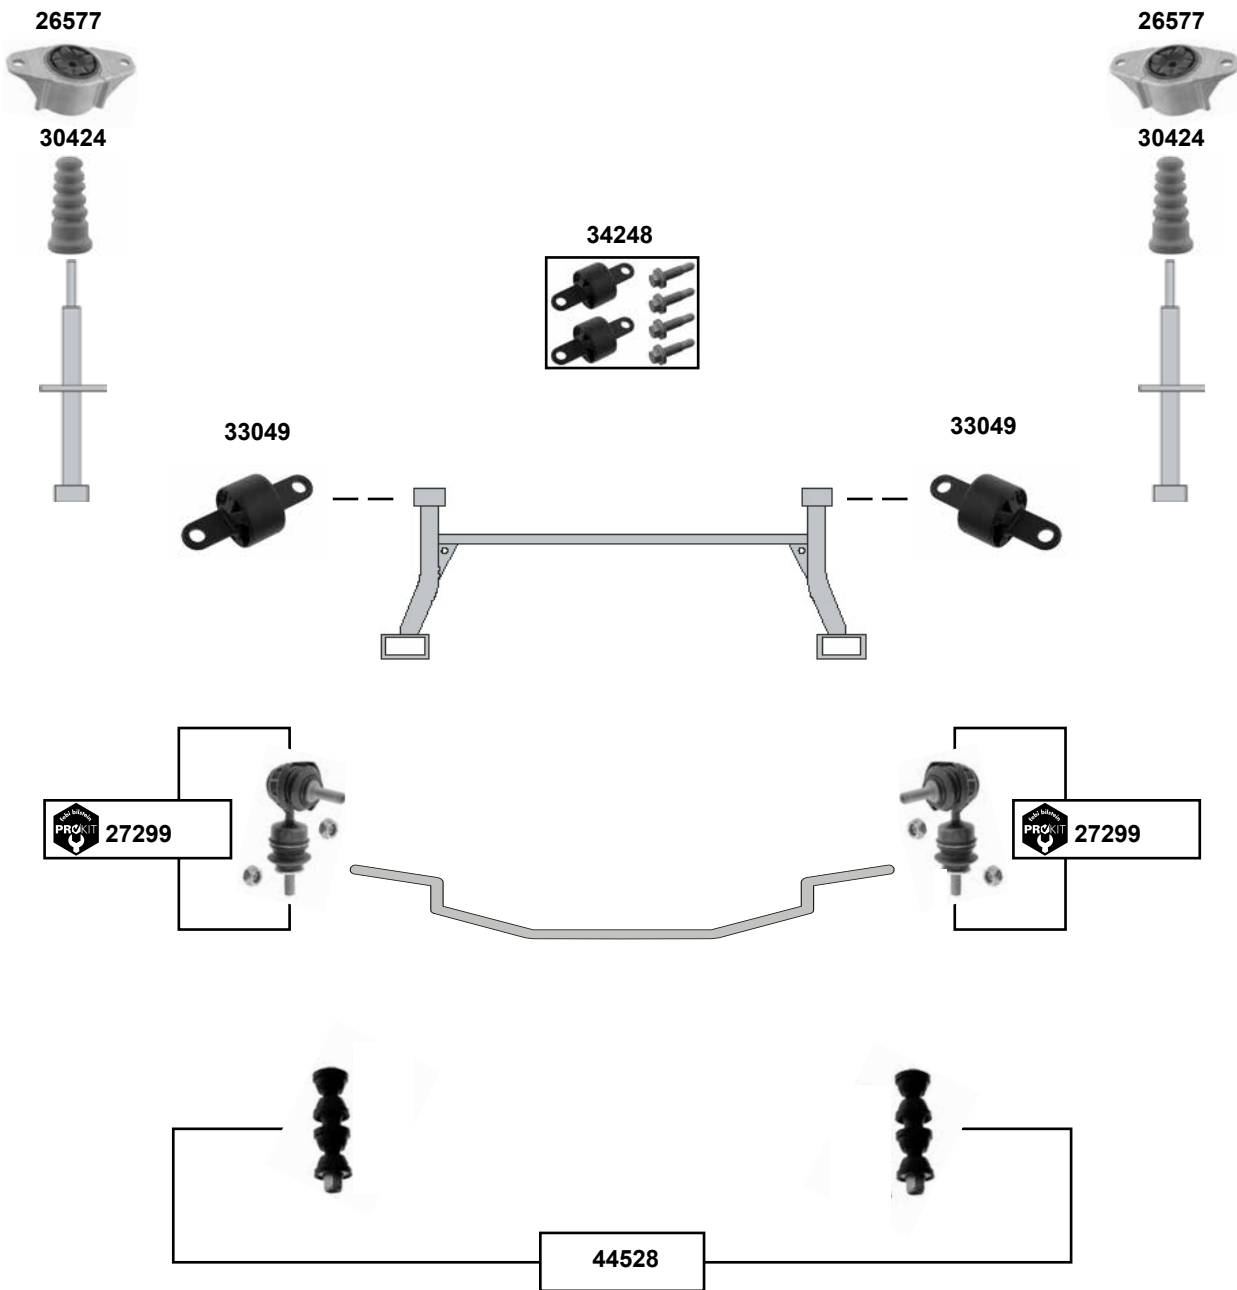

Focus C-Max 07
(03/07 → 07/10)

(1) Bitte Stabilisatorversion beachten / please note the stabilizer version

Ref. - No.

26577
27299
30424
33049
34248
44528

1 300 459
1 469 208
1 370 318
1 304 124
1 304 124 S1
1 719 542

Federbeinstützlager / suspension strut mount
ProKit Verbindungsstange / connecting rod
Anschlagpuffer / buffer, shock absorber
Achskörperlager / crossmember bush
Hinterachslagersatz / rear axle bearing kit
Verbindungsstangensatz / connecting rod set

(1)

(1)

L 76,5
H 122
Ø A 60