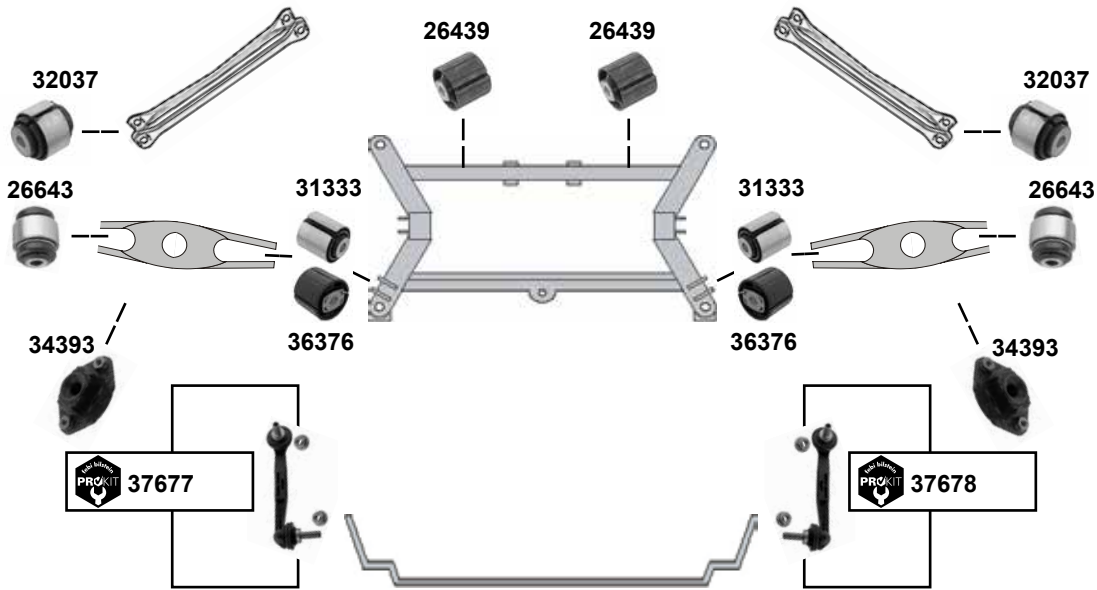

X1 (E84)
(2009 →)

(1) E84 X1 (ex.) 2,0i, 2,8i Benzin/petrol alle/all, Diesel nur/only automatic

Ref. - No.

26439	31 17 6 760 287	Hinterachslager / rear axle mount		
26643	33 32 6 775 552	Gelenk / ball joint		14x47x55 ØA 53 H50
31333	33 32 6 770 829	Gummilager / rubber mounting		
32037	33 32 6 763 092	Längslenkerlager / trailing arm bush		1,8 d → 2,8 iX
34393	33 52 6 768 544	Stoßdämpferlagerung / Shock absorber bearing		
36376	33 17 6 770 866	Achskörperlager / axle subframe mounting		
37677	33 50 6 785 607	ProKit Verbindungsstange / connecting rod	(1)	L 135,5
37678	33 50 6 785 608	ProKit Verbindungsstange / connecting rod		L 135,5
36780	33 50 6 771 737	Federbeinstützlager, oben / suspension strut mount, upper	→ 03/11	
36869	33 53 6 767 335	Anschlagpuffer, Stoßdämpfer / buffer, shock absorber		H 218
36992	33 32 6 765 534	Querlenkerlager, innen / control arm mount, inner		12x45x48
36993	33 32 6 765 535	Querlenkerlager, außen / control arm mount, outer		12x45x48