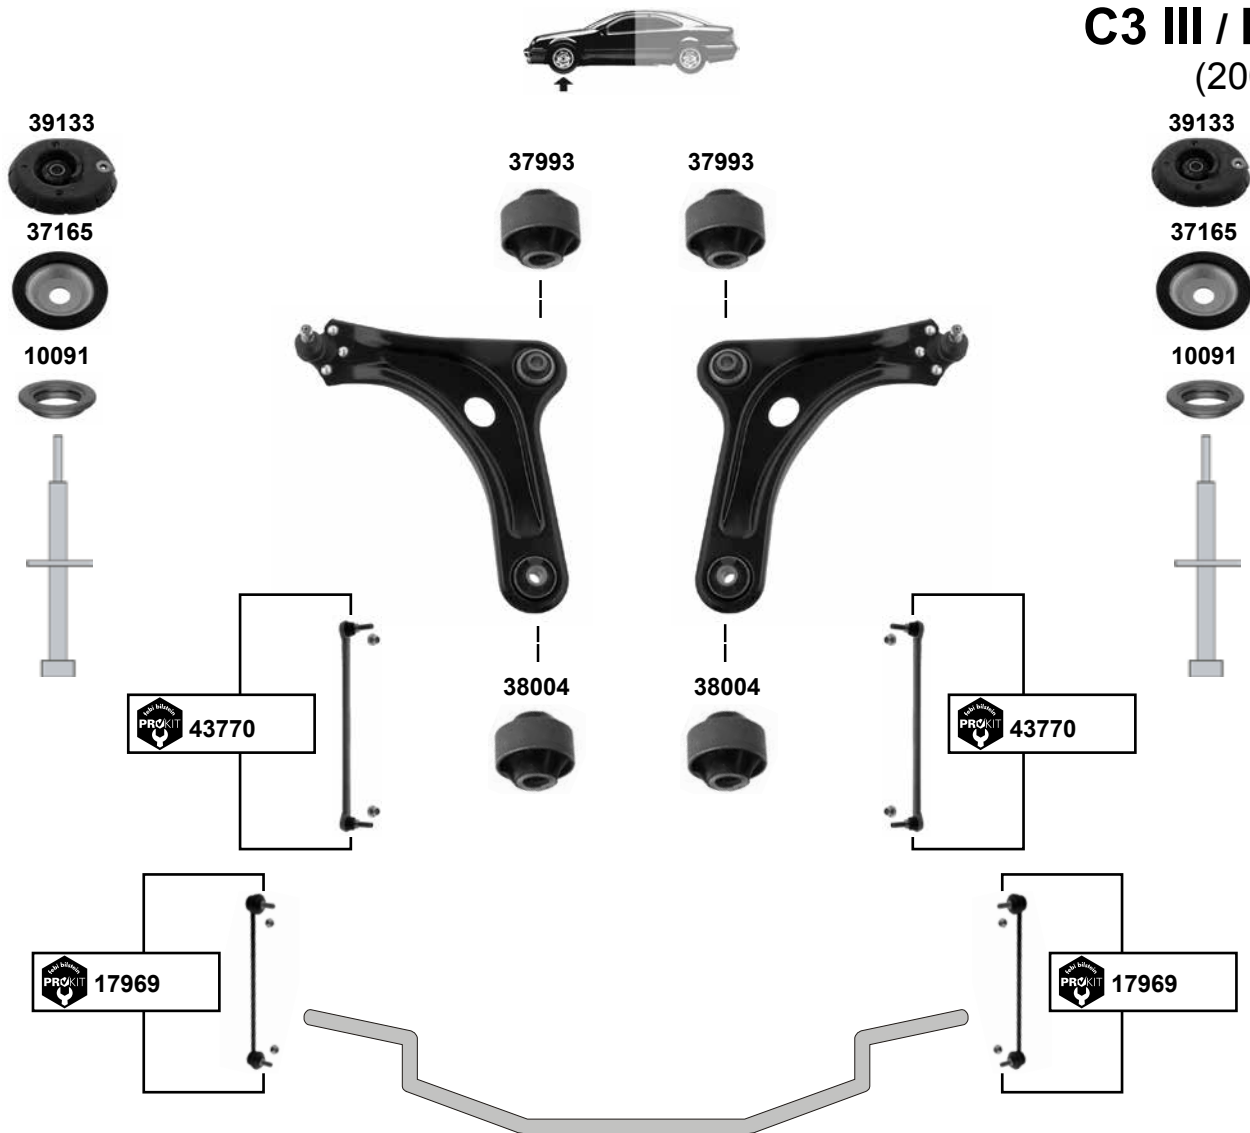

C3 III / DS 3 (2009 →)

(1) → O 12389
O 12390 - 13523 (ex.) kalte Länder / (ex.) cold countries

(2) C3 III (mot.) EB2, EB2F, EP3C, TU5JP4

(3) DS3 04/10 → / C3 III 11/09 →

Ref. - No.

Ref. - No.	Description	Notes	Dimensions
10091	Kugellager / ball bearing		Ø A 72/100
17969	ProKit Verbindungsstange / connecting rod		L 335
36801	Achskörperlager / axle beam mount		
37165	Federteller / spring plate		Ø A 63,50
37993	Querlenkerlager / control arm mount		Ø A 55
38004	Querlenkerlager / control arm mount		Ø A 55
39133	Federbeinstützlager / suspension strut mount		
43770	ProKit Verbindungsstange / connecting rod	O 12390 → (3) DS3 04/10 → DS3 DS3 (2) (1) DS3	L 330 M10x1,5