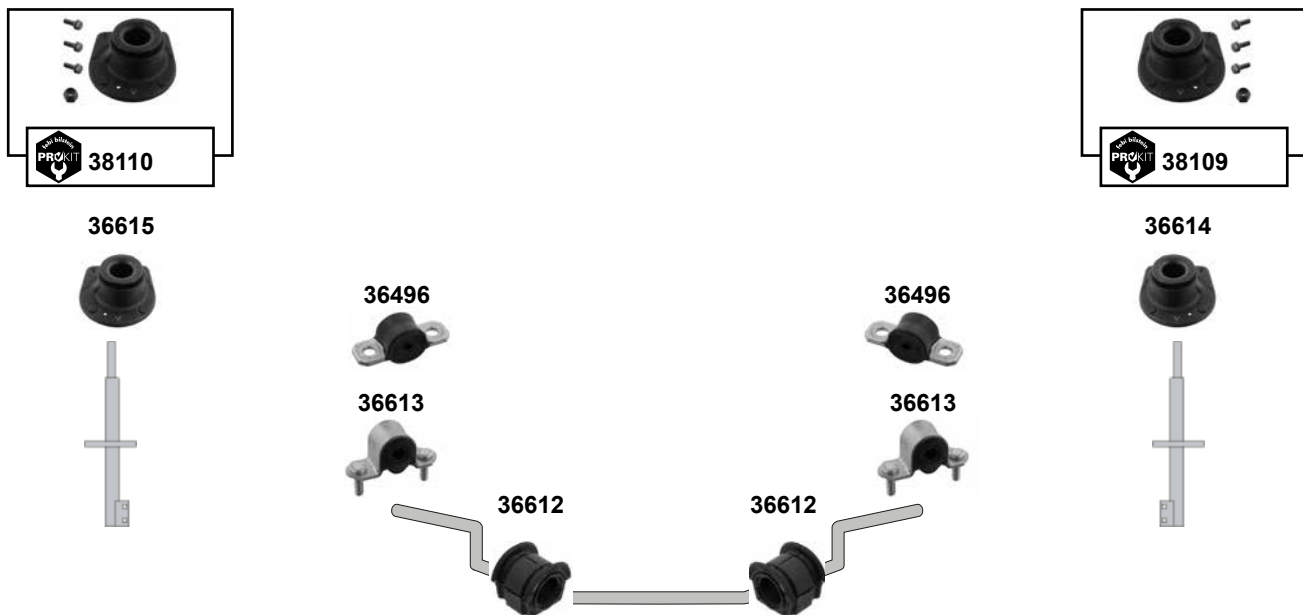

Strada (178E)

(1999 →)

(1) 1,4 16V / 1,6 16V /
1600PDA 16 V 100 KW

(2) Strada 99 → 1,2 (44,54kW) / 1,3 D Multijet (62kW) / 1,6 16V (74,76kW) / 1,7 TD (51kW) / 1,9 D (46,59kW)
Strada Rest. 05 → 11 1,2 (44,54kW) / 1,3 D Multijet (62kW) / 1,6 16V (74,76kW) / 1,7 TD (51kW) / 1,9 D (46,59kW)

Ref. - No.

27421	51795704	ProKit Verbindungsstange / connecting rod	(1)	
36496	7750990	Stabilisatorlager, außen / stabilizer mount, outer	→ 05	L 87
36612	46790552	Stabilisatorlager innen / stabilizer mount inner	1,2 / 1,6 / 1,7 TD	Ø | 23
36613	51744226	Stabilisatorlager, außen / stabilizer mount, outer	05 →	L 58
36614	46760673	Federbeinstützlager / suspension strut mount	(2)	H 70
36615	46760674	Federbeinstützlager / suspension strut mount	(2)	H 70
38109	46760673 S1	ProKit Federbeinstützlager / rep. kit suspension strut mount	(2)	
38110	46760674 S1	ProKit Federbeinstützlager / rep. kit suspension strut mount	(2)