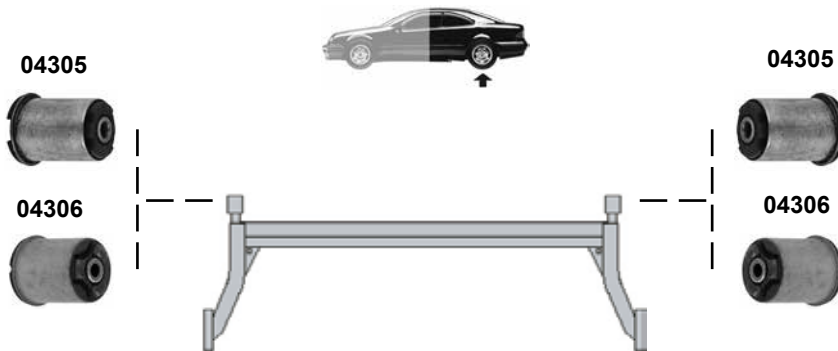

Vectra A

(1988 → 1995)

1.4 → 2.0 i (ex.16 V)

1.7 D / TD

(1) (ch.) → NV 299999 / N 1999999 / N 5999999

(2) (ch.) P 1000001 / P 5000001 / P 7000001 →

Ref. - No.

03212	0350 153	Verbindungsstangenlager / connecting rod bearing		8,5x30x19
04250	0350 078	Stabilisatorlager / stabilizer mount		Ø 1 22
04305	0402 642	Hinterachslager / rear axle bearing	(1)	12x48x74,5
04306	0402 645	Hinterachslager / rear axle bearing	(2)	12x59x74,5
07706	0350 260	Verbindungsstange / connecting rod		
07729	0350 261	Verbindungsstange / connecting rod		
09474	0350 260 S	ProKit Verbindungsstange / connecting rod		
09475	0350 261 S	ProKit Verbindungsstange / connecting rod		
10516	0350 263	Verbindungsstange / connecting rod		
10517	0350 263 S1	ProKit Verbindungsstange / connecting rod