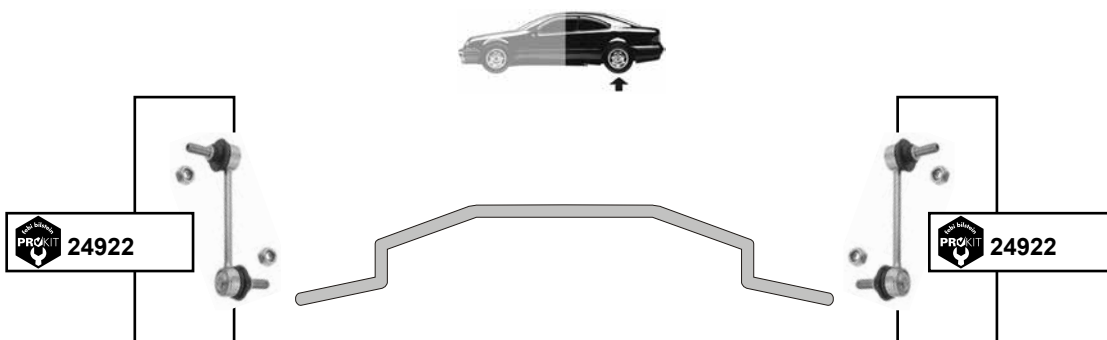

## Coupe (GK) (2001→)

24913

24912

Ref. - No.

24912	54840-2C000
24913	54830-2C000
24915	54830-29500
24922	55530-29500

Verbindungsstange / connecting rod
Verbindungsstange / connecting rod
Verbindungsstange / connecting rod
ProKit Verbindungsstange / connecting rod