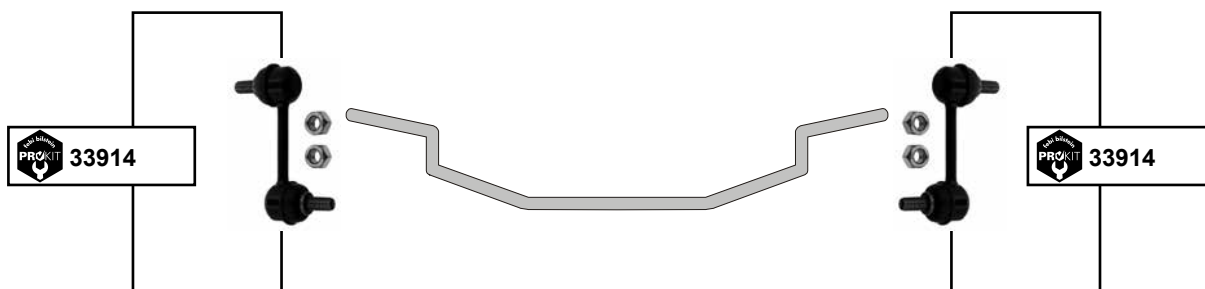

passend für / to fit

MAZDA

**Car
Division**

RX-8 (FE / SE)
(2003 → 2008)

Ref. - No.

33914	F151-28-170
33917	F151-34-170
33918	F151-34-150

ProKit Verbindungsstange / connecting rod
ProKit Verbindungsstange / connecting rod
ProKit Verbindungsstange / connecting rod

→ 04/08
→ 04/08

L 85
L 104
L 104