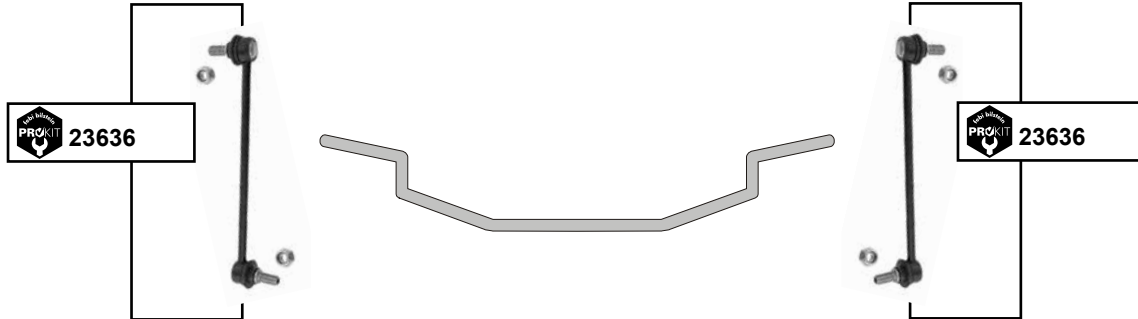

Highlander (U20) (2001 →)