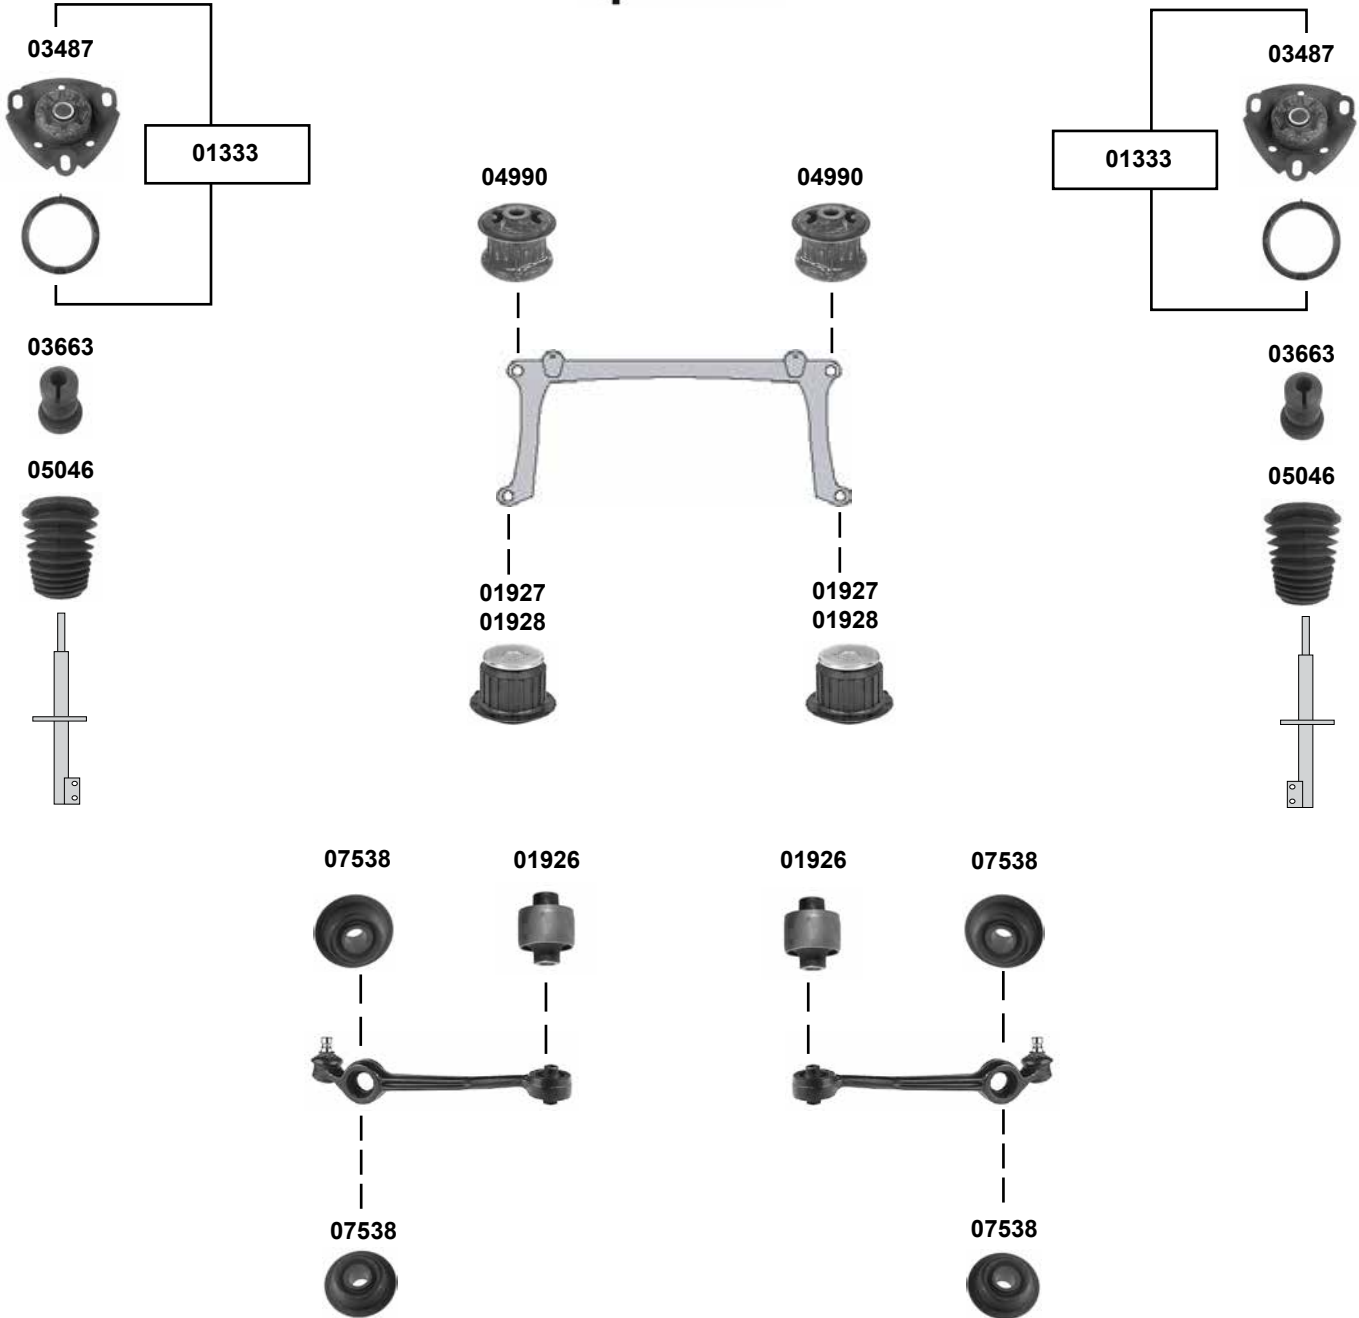

100 Quattro / 100 Avant Quattro (44) 200 Quattro / 200 Avant Quattro (44) (1985 → 1991)

	Ref. - No.			
01333	443 412 377 S	Rep. Satz Federbeinstützlager / rep. kit suspension strut mount		
01926	431 407 183 A	Querlenkerlager / control arm mount		12x46,5x58
01927	443 399 419	Achskörperlager, Vorderachse / crossmember bush, front axle	4 cyl.	12x53x51
01928	443 399 419 A	Achskörperlager, Vorderachse / crossmember bush, front axle	4 cyl. / 5 cyl.	12x53x51
03487	443 412 377	Federbeinstützlager / suspension strut mount		
03663	443 412 131 A	Anschlagpuffer, Stoßdämpfer / buffer, shock absorber	(ex.) 2.2 / 2.2 Turbo	
04990	443 399 415 A	Achskörperlager, Vorderachse / crossmember bush, front axle	4 cyl. / 5 cyl.	12x46x51
05046	431 412 175 D	Faltenbalg, Stoßdämpfer / bellow, shock absorber		
07538	431 407 181 F	Stabilisatorlager / stabilizer mount		16,3x58,5x24