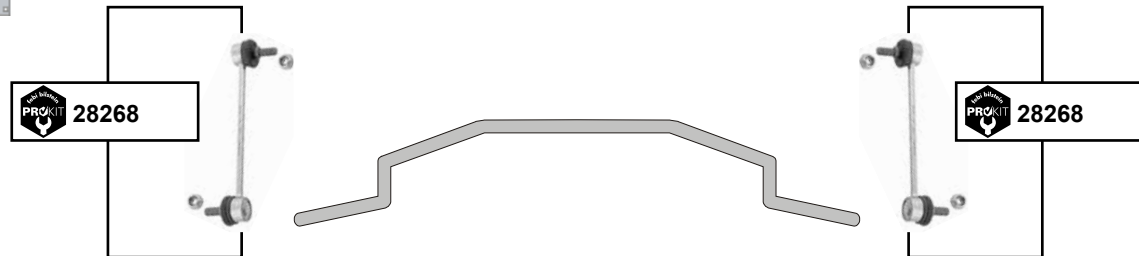

Ref. - No.

28227	54626-39001
28228	55348-34910
28268	55530-38600
32578	54830-2G000

Anschlagpuffer, Stoßdämpfer / buffer, shock absorber
Anschlagpuffer, Stoßdämpfer / buffer, shock absorber
ProKit Verbindungsstange / connecting rod
ProKit Verbindungsstange / connecting rod

→ 05

H 70
H 81,5
L 193,5
L 241