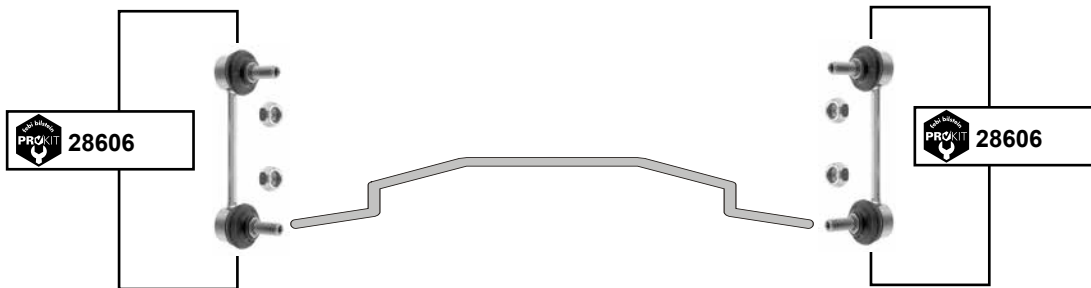

Doblo / Doblo Rest. (119)
Doblo Cargo (223)
(2000 →)

36864
36865

36864
36865

Ref. - No.

28606	51717001
36864	46817717
36865	46751547

ProKit Verbindungsstange / connecting rod
Anschlagpuffer, Stoßdämpfer / buffer, shock absorber
Anschlagpuffer, Stoßdämpfer / buffer, shock absorber

→ 05
01 → 05

L 132
H 154
H 130