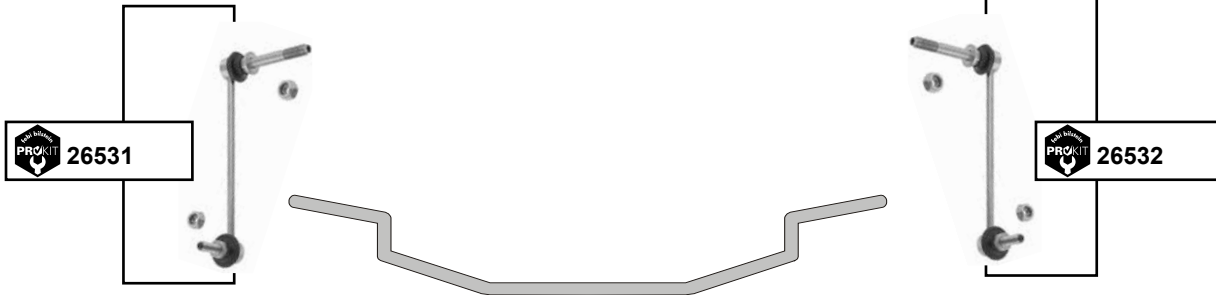

Boxster (986) (1996 → 2004)