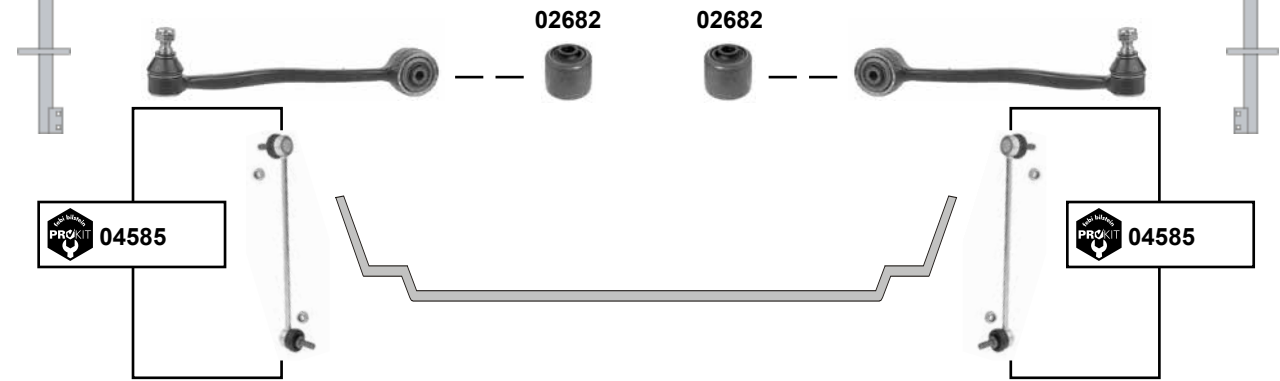

(1) exzentrisch, für Spurverstellung / eccentric, to track adjustment
excentrique, par rapport au réglage de parallélisme
excéntrico, para variación de vía excentrico, alla
regolazione della convergenza

(2) nicht exzentrisch / not eccentric

(3) 520 i, 525 e 05/85 →
524d/td, 524 td, 525i, 528i
535i, M 535i alle / all

Ref. - No.

02682	31 12 1 124 622	Querlenkerlager / control arm mount		12x46,5x52,5
04037	31 12 9 058 818	Rep. Satz Zugstrebe / rep. kit tension rod	(3)	14x58,5x37
04047	33 32 9 058 822	Rep. Satz Schräglenker / rep. kit semi-trailing arm	(1) → 05/82	12x30/35x69,5
04052	33 32 9 061 945	Rep. Satz Schräglenker / rep. kit semi-trailing arm	(2) → 05/82	12x30/35x69,5
04585	31 35 1 134 582	ProKit Verbindungsstange / connecting rod		L 240
05747	33 32 1 126 476	Lenkhebel / steering arm	520i → M535i	
06639	33 55 1 126 932	Verbindungsstange / connecting rod		L 100
26766	33 32 1 126 476 S1	ProKit Verbindungsstange / connecting rod	520i → M535i	
32407	33 32 9 061 946	Rep. Satz Schräglenker / rep. kit semi-trailing arm	(2) 05/82 →	
36315	31 33 1 134 314	Schützhülle, Federbein / protection cover for strut	10/86 →	H 91