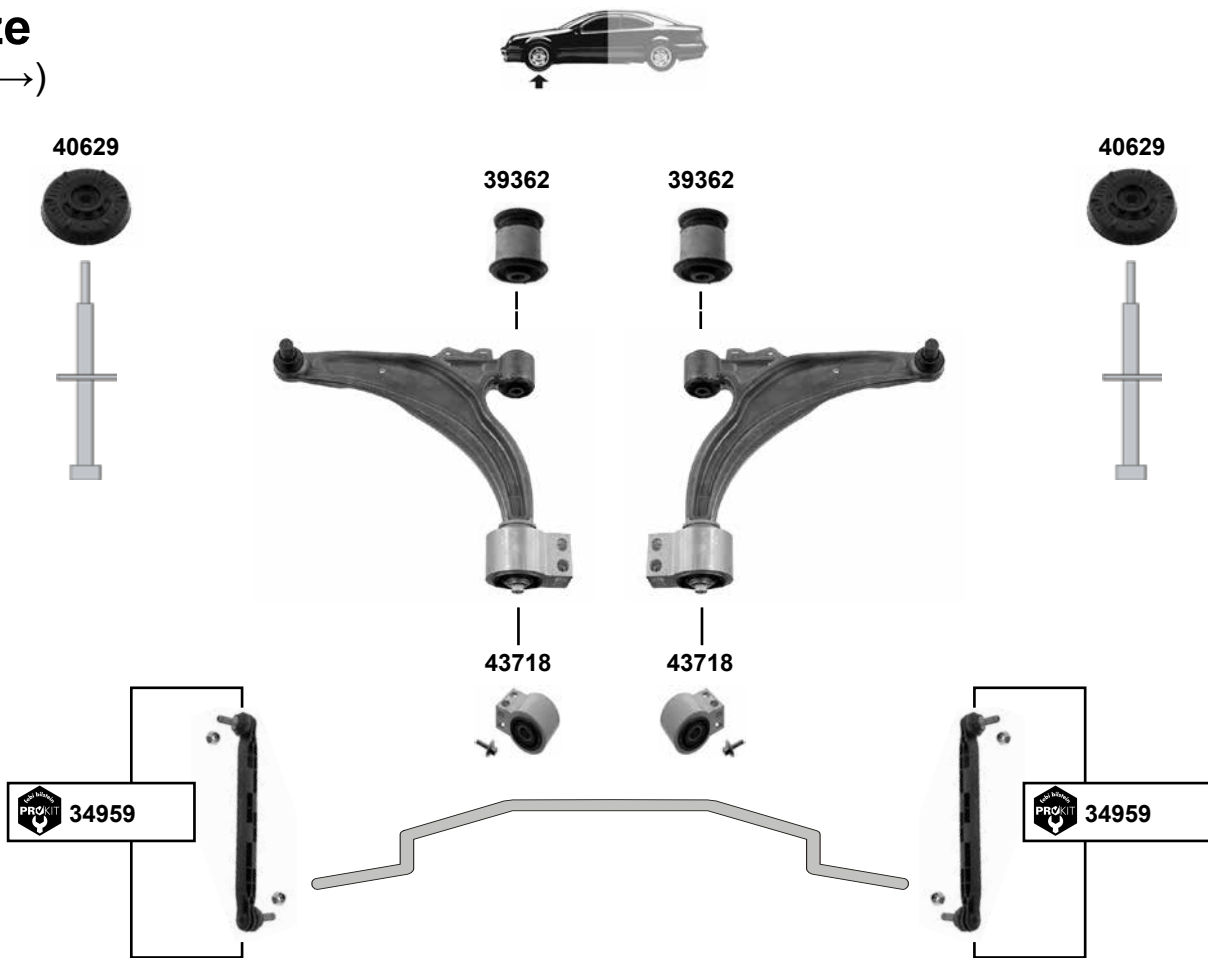

Cruze (2009 →)

(1) Hatchback 11 → / Notchback (J300) 09 →

Ref. - No.

34959	13219141	ProKit Verbindungsstange / connecting rod		L 304
36356	13251764	Anschlagpuffer / buffer		
39362	13219090	Querlenkerlager / control arm mount		12x52x60
40629	13505131	Federbeinstützlager / suspension strut mount	(1)	
43718	13334021	Querlenkerlager / control arm mount	(1)	106x80x65