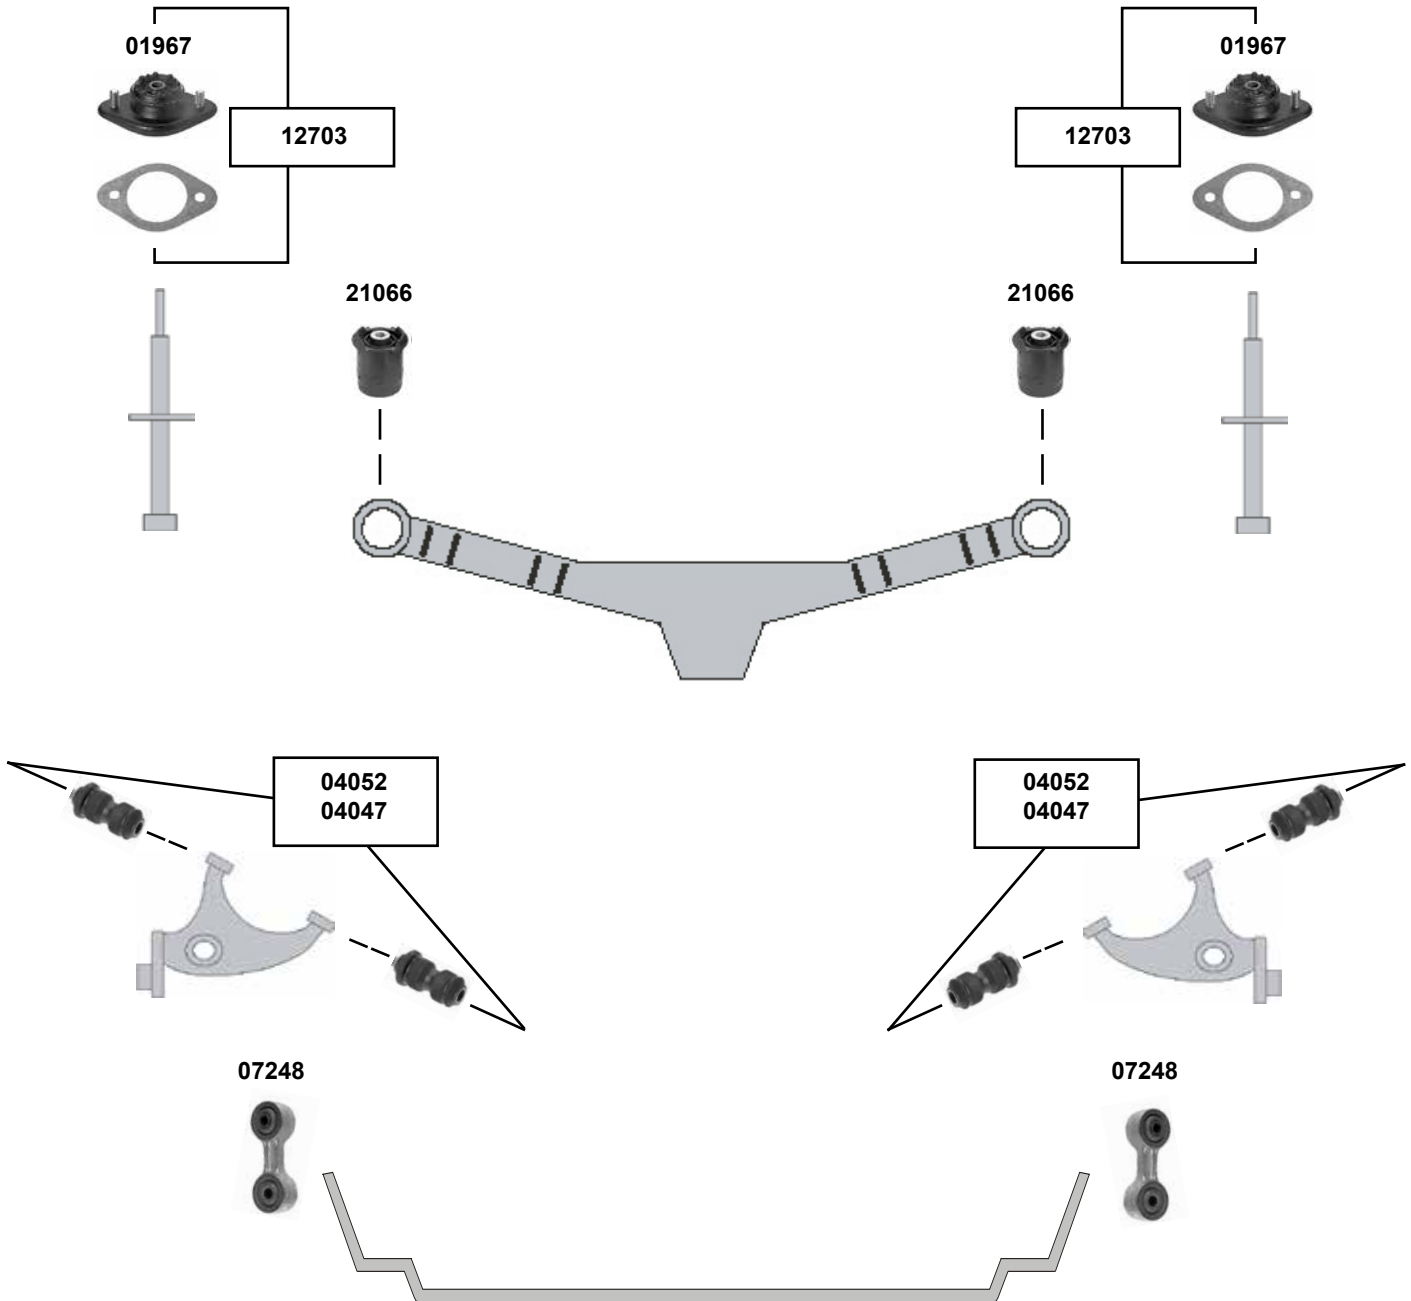

3'er (E36) Compact
316 i → 323 ti
(1994 → 2000)

(1) exzentrisch, für Spurverstellung / eccentric, to track adjustment
excentrique, par rapport au réglage de parallélisme / excéntrico, para variación de vía
eccentrico, alla regolazione della convergenza

Ref. - No.

01967	33 52 1 092 362	Federbeinstützlager / suspension strut mount	(1)	12x30/35x69,5 12x30/35x69,5 L 60
04047	33 32 9 058 822	Rep. Satz Schräglenker / rep. kit semi-trailing arm		
04052	33 32 9 061 945	Rep. Satz Schräglenker / rep. kit semi-trailing arm		
07248	33 55 1 135 307	Verbindungsstange / connecting rod		
12703	33 52 1 092 362 S1	Rep. Satz Federbeinstützlager / rep. kit suspension strut mount		
21066	33 31 1 090 946	Achskörperlager, Hinterachse / crossmember bush, rear axle		14x59/77x84