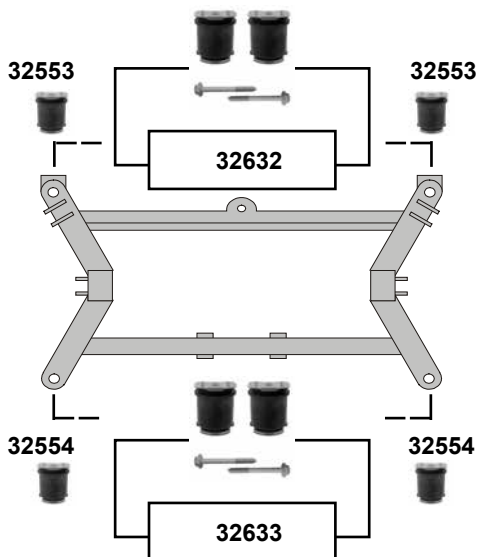

TT (8J) (2007 →)