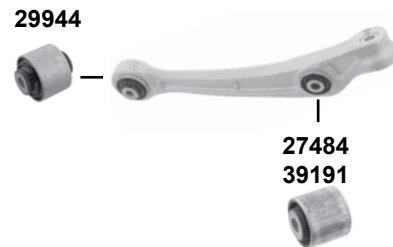

39192

39192

(1) für Fahrzeuge ohne Luftfederung / for vehicles without pneumatic suspension / für Fahrzeuge ohne elektr. Dämpferregulierung / for vehicles without electronic suspension control (ch.) 4G-B-100 000 → / nicht für / not for PR-1BK, 1BS, 2MB

(2) S6 Quattro / Avant Quattro: 04/2012 → // (ch.) → FC-D-040 568 / (ch.) → 4G-D-040 568 // PR-FN0

Ref. - No.

27484	4E0 407 181 B	Querlenkerlager / control arm mount		Ø | 12,4
29944	8K0 407 182 A	Querlenkerlager / control arm mount		Ø | 12
36580	4H0 407 515 B	Querlenkerlager / control arm mount		Ø A 46,5
38300	4H0 411 317 A S1	ProKit Verbindungsstange / connecting rod		L 170
38540	8K0 411 317 D S1	ProKit Verbindungsstange / connecting rod	(1)	L 170
39191	4G0 407 183	Querlenkerlager / control arm mount	(2)	Ø | 12 / A 75
39192	8K0 505 279 E	Achskörperlager / axle beam mounting		Ø | 14