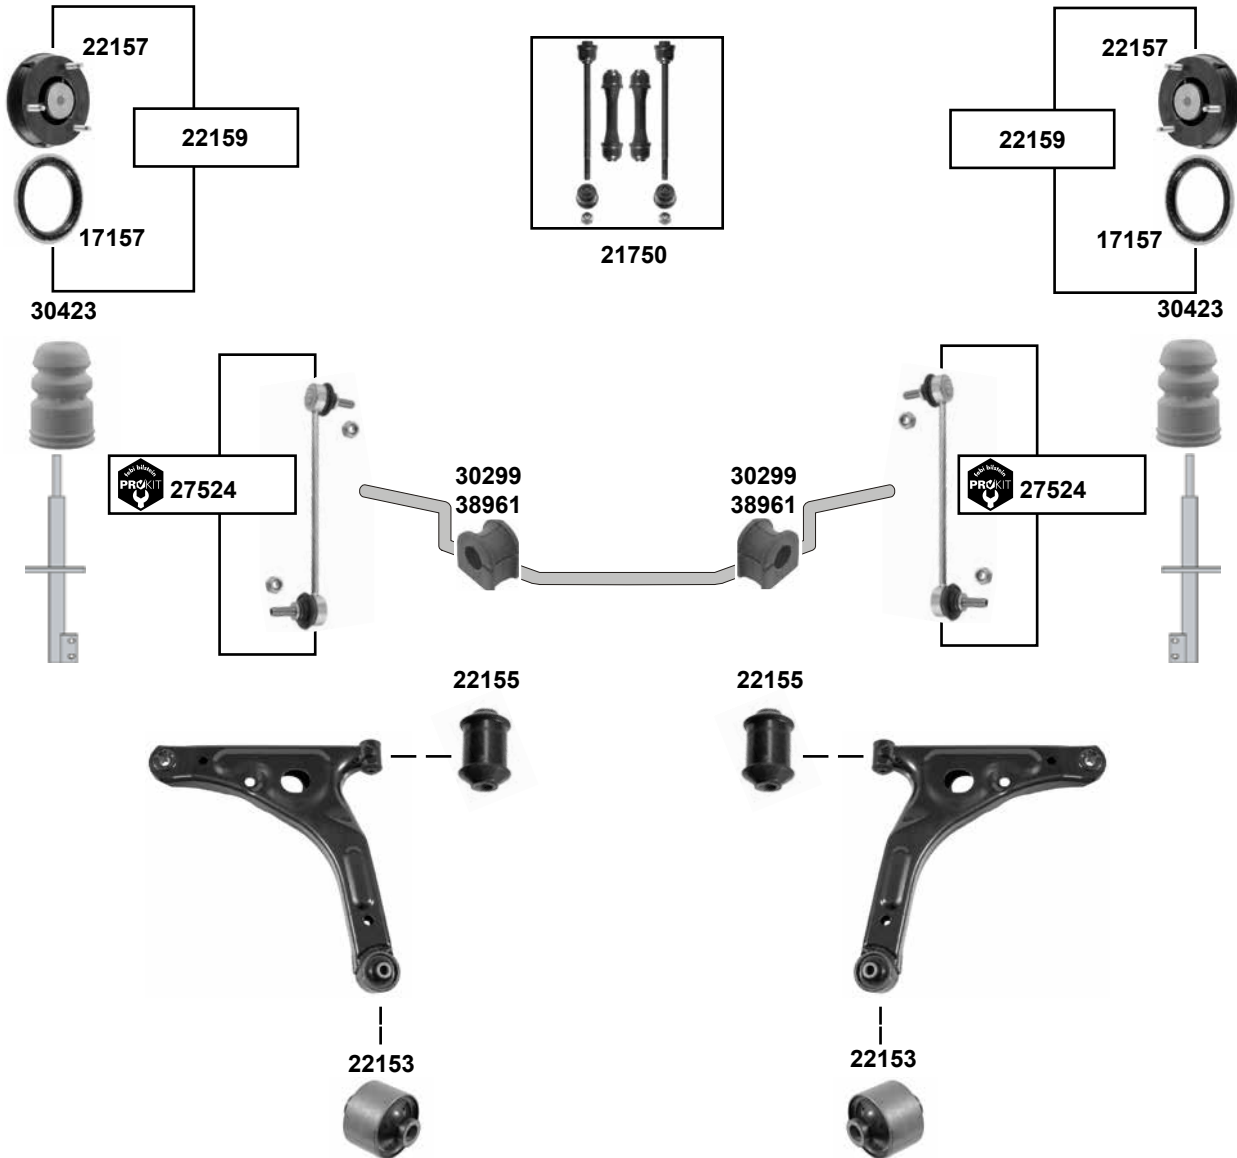

Transit 00

(01/00 → 03/06)

(1) (ex.) Serien/series 260/280/300

	Ref. - No.			
17157	1 103 725	Kugellager / ball bearing		
21750	3 736 028 S1	Verbindungsstangensatz / connecting rod set	Serie 260/280/300	
22153	4 540 787	Querlenkerlager / control arm mount		Ø A 66
22155	4 131 788	Querlenkerlager / control arm mount		Ø A 44
22157	4 094 280	Federbeinstützlager / suspension strut mount		
22159	4 094 280 S	Rep. Satz Federbeinstützlager / rep kit suspension strut mount		
27524	1 495 685	ProKit Verbindungsstange / connecting rod	Serie 330/350	L 295
30299	4 041 498	Stabilisatorlager / stabilizer mount	Serie 260/280/300	Ø I 23
30423	4 041 449	Anschlagpuffer / buffer, shock absorber		H 92
38961	4 041 490	Stabilisatorlager / stabilizer mount	(1) → 03/06	Ø I 29