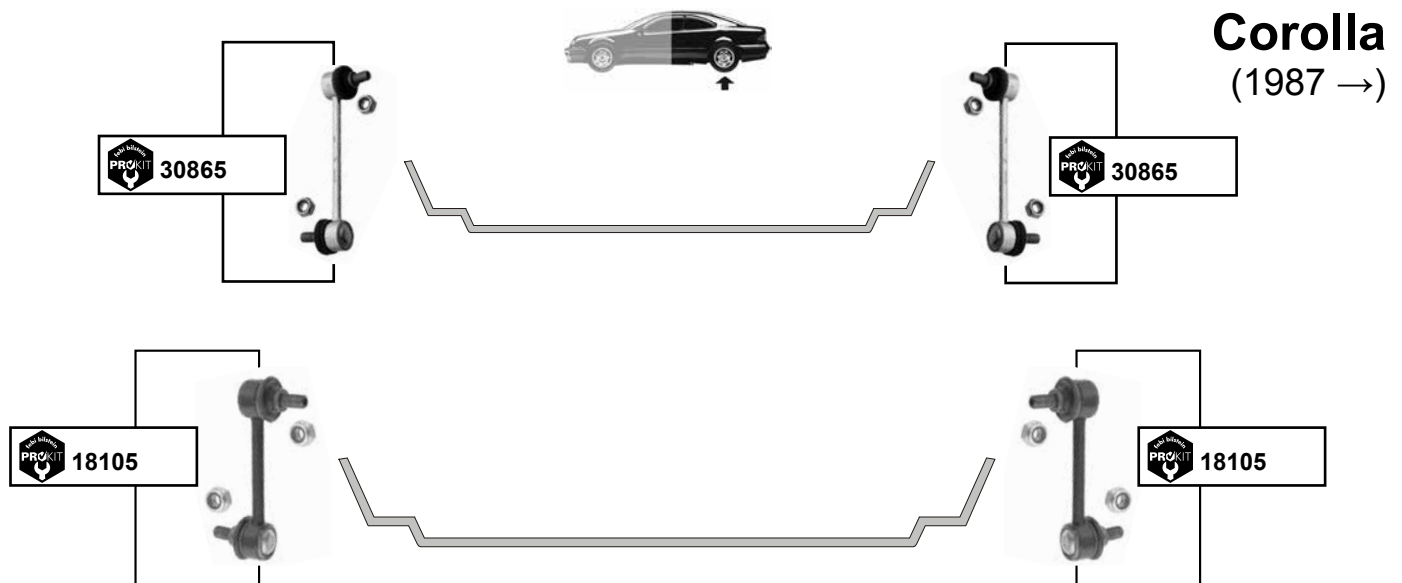

Corolla (E8 / E9 / E10) (1987 → 1997)

Corolla (1987 →)

(1) **Typ E10** 01/94 → 97 Limousine / Wagon
06/95 → 97 Hatchback / Liftback

(2) **Typ E10** 05/92 → 12/93 Limousine / Wagon
12/93 → 05/95 Hatchback / Liftback

(3) **Typ E10** 1,8 / 95 → 01 / 4WD

Ref. - No.

18105	48830-20010	ProKit Verbindungsstange / connecting rod	(ex.) 1,8 4WD / →97	L 103
18107	48820-33010	ProKit Verbindungsstange / connecting rod	(1)	L 60
18133	48820-20010	ProKit Verbindungsstange / connecting rod	E 9	
19297	48609-12192	Federbeinstützlager / suspension strut mount	(ex.) E8	
23175	48820-20021	ProKit Verbindungsstange / connecting rod	(2)	L 55
30865	48830-12050	ProKit Verbindungsstange / connecting rod	(3)	L 150