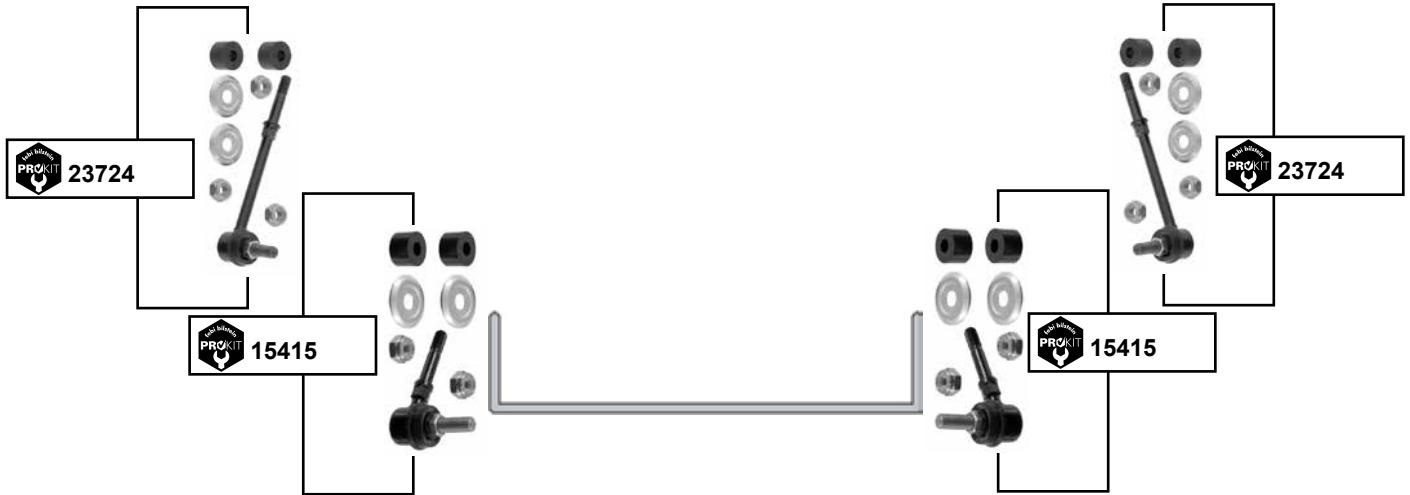

Primera (P10 / W10) (1990 → 1998)

Primera (P11/ WP11) (1996 → 2002)