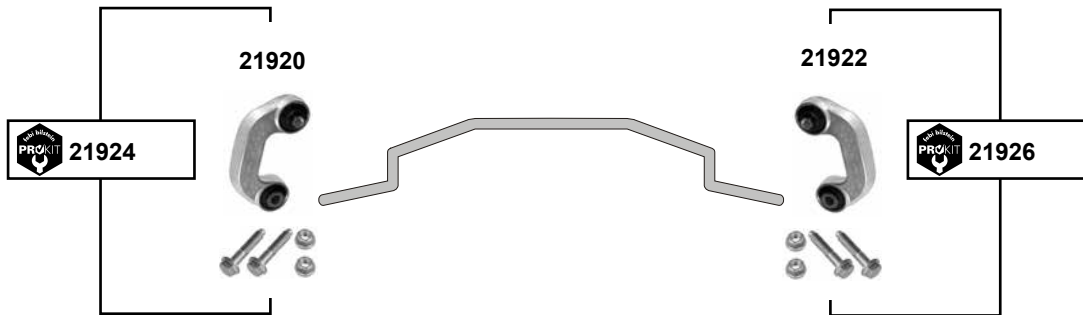

22046

(1) (ch.) → 8E-5-600 000 alle / all (ex.) Chinaversion / (ex.) china version

	Ref. - No.			
<b>10020</b>	4D0 407 182 G	Querlenkerlager / control arm mount		12x50x60
<b>21920</b>	8E0 411 317	Verbindungsstange / connecting rod		
<b>21922</b>	8E0 411 318	Verbindungsstange / connecting rod		
<b>21924</b>	8E0 411 317 S1	ProKit Verbindungsstange / connecting rod		
<b>21926</b>	8E0 411 318 S1	ProKit Verbindungsstange / connecting rod		
<b>22046</b>	8E0 407 181 C	Querlenkerlager / control arm mount		∅ A 40
<b>26360</b>	8E0 412 377	Federbeinstützlager / suspension strut mount		
<b>28582</b>	4F0 407 183 E	Querlenkerlager / control arm mount	(1)	∅ A 65,20