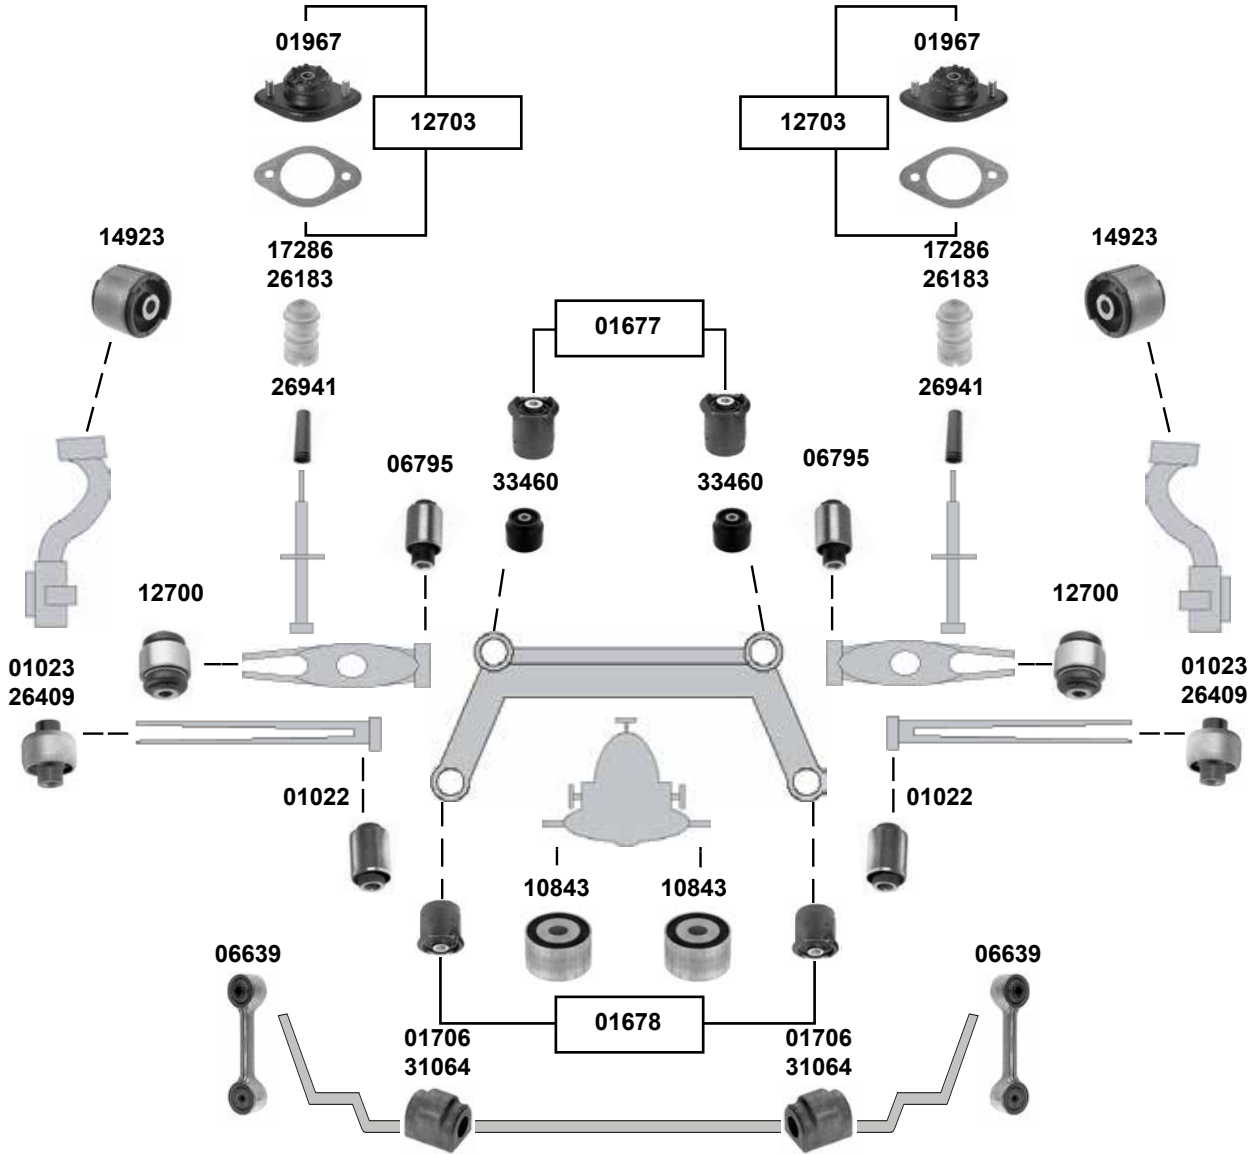

3'er (E36) 316 i → 328 i
(1990 → 1998)

	Ref. - No.			
01022	33 32 1 138 383	Querlenkerlager / control arm mount		12x35x57
01023	33 32 1 136 311	Querlenkerlager / control arm mount		12x49x29/57
01677	33 31 9 059 300	Rep. Satz Hinterachskörper / rep. kit rear subframe	OLD	12,5x60,5x77
01678	33 31 9 059 301	Rep. Satz Hinterachskörper / rep. kit rear subframe		15,5x62,5x66,5
01706	33 55 1 131 155	Stabilisatorlager / stabilizer mount		Ø | 15
01967	33 52 1 092 362	Federbeinstützlager / suspension strut mount		L 100
06639	33 55 1 126 932	Verbindungsstange / connecting rod		12x35x42/66,5
06795	33 32 1 092 247	Querlenkerlager / control arm mount		50x30
10843	33 17 1 134 911	Gummilager Hinterachsdiff. / rubber mount rear axle differential		12x45x57
12700	33 32 1 140 345	Querlenkerlager / control arm mount		12x60x58
12703	33 52 1 092 362 S1	Federbeinstützlager / suspension strut mount		H 85
14923	33 32 6 770 786	Längslenkerlager / trailing arm bush		12x45x31,5/57
17286	33 53 1 136 395	Anschlagpuffer, Stoßdämpfer / buffer, shock absorber	(ex.) Sport / M-Tech.	
26183	33 53 1 138 109	Anschlagpuffer, Stoßdämpfer / buffer, shock absorber	Sport (ex.) M-Tech.	
26409	33 32 6 771 828	Querlenkerlager / control arm mount		
26941	33 52 1 136 283	Schutzhülle für Federbein / protective cap for strut	NEW	
31064	33 55 1 138 104	Stabilisatorlager / stabilizer mount	10/91 →	Ø | 18
33460	33 31 6 770 851	Gummilager / rubber mount		12x64x70