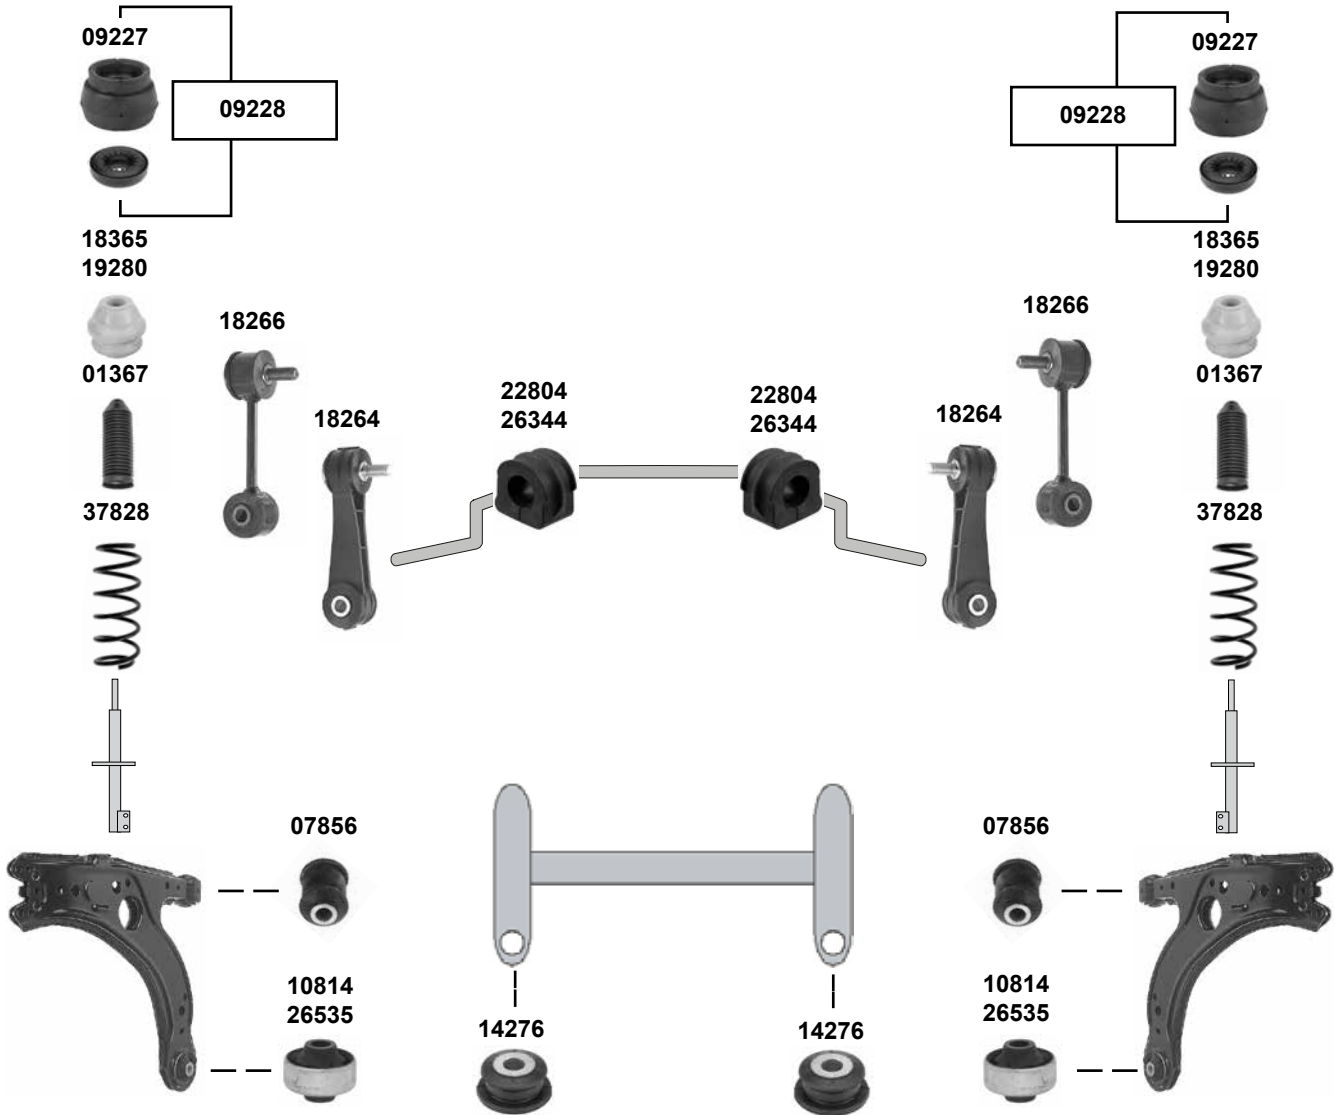

## A3 (8L) (1997 → 2003)

(1) (ex.) APY / BAM / AMK

Ref. - No.

Ref. - No.	Description	Notes	Dimensions
01367	357 413 175 A	Faltenbalg, Stoßdämpfer / bellow, shock absorber	
07856	357 407 182	Querlenkerlager / control arm mount	12x33x54
09227	1J0 412 331 C	Federbeinstützlager / suspension strut mount	26x83x54
09228	1J0 412 331 C S1	Rep. Satz Federbeinstützlager / rep. kit suspension strut mount	
10814	1J0 407 181	Querlenkerlager / control arm mount	13x60x41
14276	1J0 199 429	Achskörperlager, Vorderachse / crossmember bush, front axle	(1)
18264	1J0 411 315 C	Verbindungsstange / connecting rod	OLD
18266	1J0 411 315 G	Verbindungsstange / connecting rod	Metall / Metal
18365	1H0 412 303 B	Anschlagpuffer, Stoßdämpfer / buffer, shock absorber	(ex.) Sport
19280	1J0 412 303	Anschlagpuffer, Stoßdämpfer / buffer, shock absorber	Sport
22804	1J0 411 314 R	Stabilisatorlager / stabilizer mount	Ø I 18
26344	1J0 411 314 S	Stabilisatorlager / stabilizer mount	Ø I 17
26535	8N0 407 181 B	Querlenkerlager / control arm mount	13x60x41
37828	1J0 411 105 K	Fahrwerksfeder / coil spring	H 333