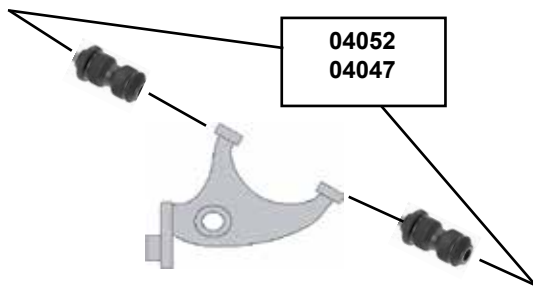

(1) exzentrisch, für Spurverstellung / eccentric, to track adjustment
excentrique, par rapport au réglage de parallélisme / excéntrico, para variación de vía
eccentrico, alla regolazione della convergenza

Ref. - No.

04047	33 32 9 058 822	Rep. Satz Schräglenker / rep. kit semi-trailing arm	(1)	12x30/35x69,5
04052	33 32 9 061 945	Rep. Satz Schräglenker / rep. kit semi-trailing arm		12x30/35x69,5
26643	33 32 6 775 552	Querlenkerlager / control arm mount		14x47x55
37677	33 50 6 785 607	ProKit Verbindungsstange / connecting rod		L 135,5
37678	33 50 6 785 608	ProKit Verbindungsstange / connecting rod		L 135,5
39088	33 32 6 792 551	Querlenkerlager / control arm mount