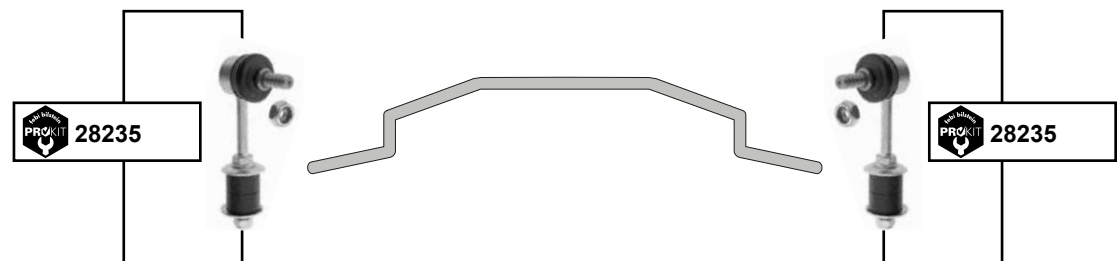

28235

28235

(1) Carry 11/80 → 10/85
Carry S 10/85 → 03/99

Ref. - No.

28235	42420-77A00-000	ProKit Verbindungsstange / connecting rod	99 →	L 112
28712	09319-10030-000	Querlenkerlager / control arm mount	(1)	Ø A 49
33760	42420M68K0-000	ProKit Verbindungsstange / connecting rod		L 282