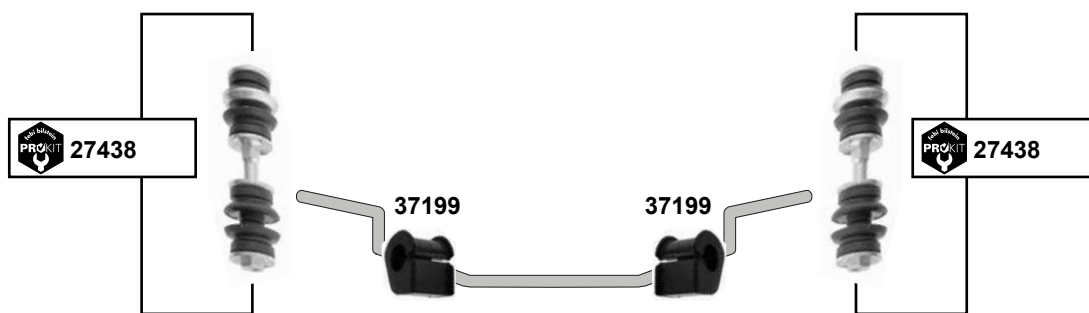

C1 (2005 →)

	Ref. - No.			
27438	5091.10 S1	ProKit Verbindungsstange / connecting rod		L 92
30034	3520.Q2 S2	Querlenkerlager / control arm mount		A Ø 33
30035	3520.Q2 S3	Querlenkerlager / control arm mount		A Ø 57,3
30036	3520.Q2 S4	Rep. Satz Querlenker / rep. kit control arm		
37175	5033.96	Anschlagpuffer, Stoßdämpfer / buffer, shock absorber		L 96
37199	5094.A8	Stabilisatorlager / stabilizer mount		Ø I 22
37601	5038.F6	Federbeinstützlager / suspension strut mount		
37750	5035.57	Kugellager / ball bearing		A Ø 45
37771	5031.C2	ProKit Federbeinstützlagersatz / suspension strut mounting kit