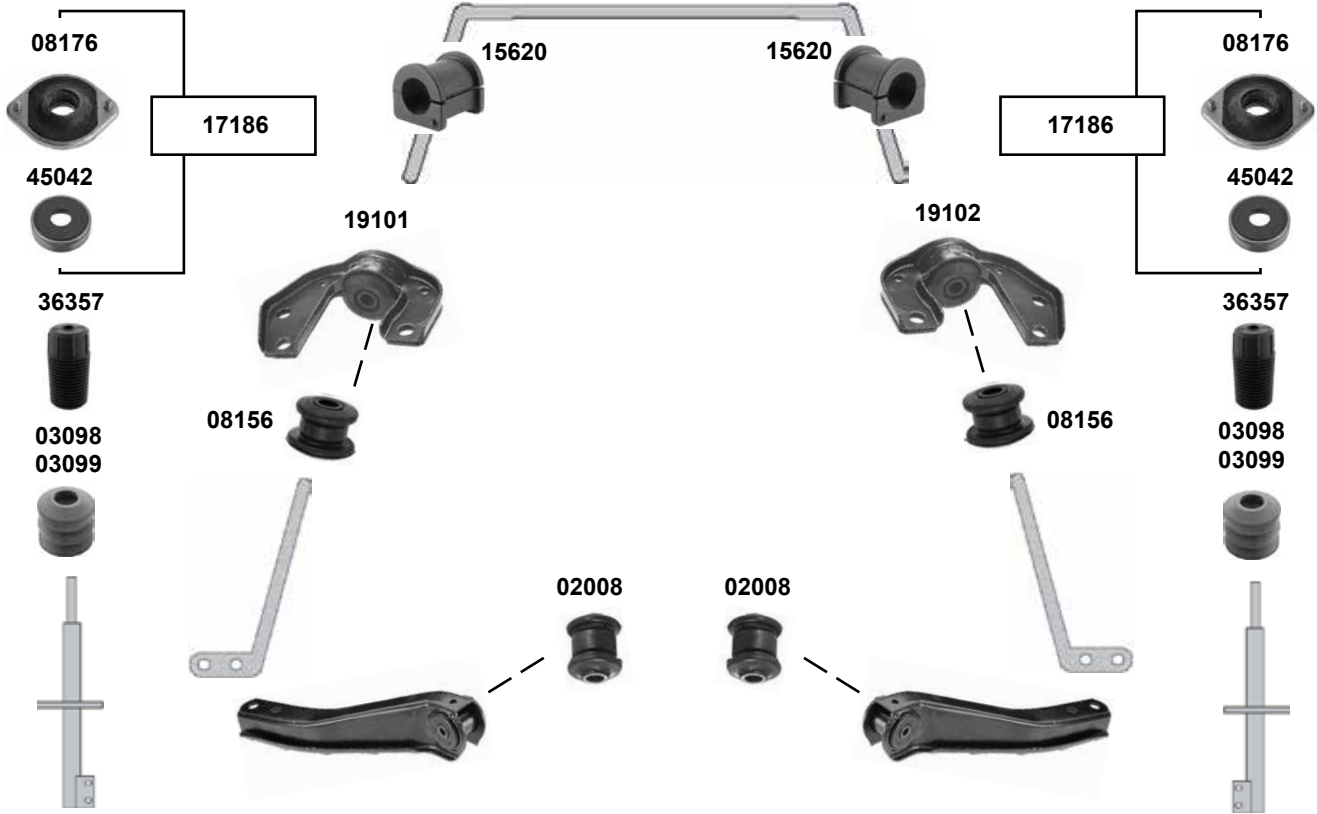

Tigra A
(1994 → 2000)

(1) (ch.) → V 3023597, V 4166925, V 6066279

	Ref. - No.			
02008	0352 301	Querlenkerlager / control arm mount	(1)	10x35x52
02273	0402 643	Hinterachslager / rear axle bearing		10x42x65
03098	0344 182	Anschlagpuffer, Stoßdämpfer / buffer, shock absorber		H 54
03099	0344 410	Anschlagpuffer, Stoßdämpfer / buffer, shock absorber		H 40
08156	0353 561	Zugstrebenlager / tie arm bush	(1)	14x36/50x40
08176	0344 519	Federbeinstützlager / suspension strut mount		
15620	0350 127	Stabilisatorlager / stabilizer mount	(1)	Ø | 21,5
17186	0344 519 S3	Rep. Satz Federbeinstützlager / rep. kit suspension strut mount		
19101	0353 281	Halter / bracket	(1)	
19102	0353 280	Halter / bracket	(1)	
24920	5402 636	Hinterachslager / rear axle bearing		65x59x10
36357	0344 444	Schützhülle, Vordreackse / protection for shock absorber		H 165
45042	0312 510 SK	Kugellager / ball bearing