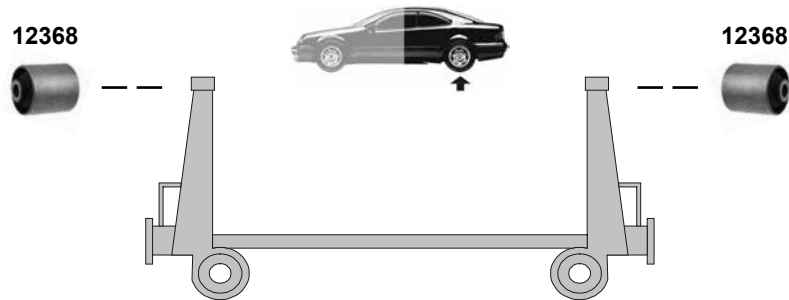

Jumpy I+II (1995 → 2007)

Ref. - No.

11608	5035.55	Kugellager / ball bearing		Ø A 128
11970	5038.16	Federbeinstützlager / suspension strut mount		
11971	5038.17	Federbeinstützlager / suspension strut mount	servo	
11972	5031.69	Rep. Satz Federbeinstützlager / rep.kit suspension strut mount	man.	
11973	5031.68	Rep. Satz Federbeinstützlager / rep.kit suspension strut mount	man.	
12064	5087.35	Verbindungsstange / connecting rod	servo	
12065	5093.15	Verbindungsstangenlager / connecting rod bearing		12x37x22
12066	5094.69	Stabilisatorlager / stabilizer mount		Ø I 24
12080	5087.35 S1	Rep. Satz Verbindungsstange / rep. kit connecting rod		
12368	5152.61	Hinterachslager / rear axle bearing		
15915	5033.39	Anschlagpuffer, Stoßdämpfer / buffer, shock absorber		
22100	3520.G9 S1	Querlenkerlager / control arm mount		
22101	3521.C9 S1	Querlenkerlager / control arm mount		
22102	3520.G9 S2	Querlenkerlager / control arm mount		
31134	5031.50	Unterlage für Fahrwerksfeder / plate for suspension spring		Ø A125/I90