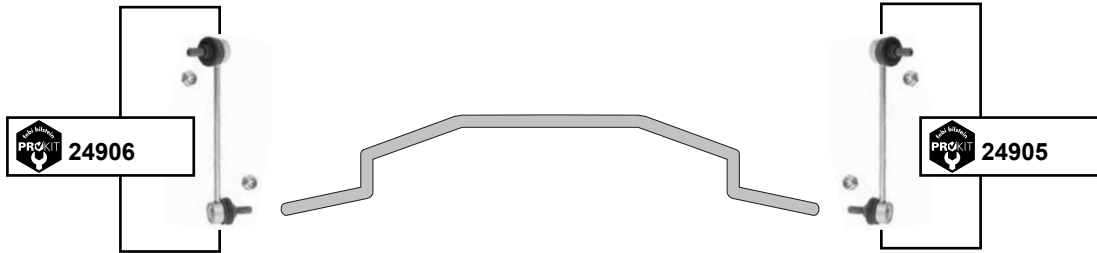

Getz (TB) (2002 →)

28204

28204

28205

28205

	Ref. - No.			
24905	54840-1C000	ProKit Verbindungsstange / connecting rod		L 200
24906	54830-1C000	ProKit Verbindungsstange / connecting rod		L 200
28204	54626-1C000	Anschlagpuffer, Stoßdämpfer / buffer, shock absorber	(ex.) 1.5 D	H 80
28205	55326-1C000	Anschlagpuffer, Stoßdämpfer / buffer, shock absorber		H 125