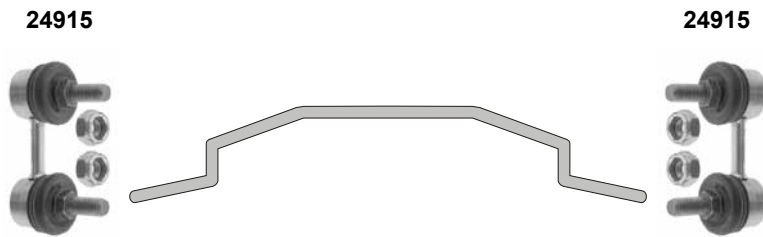

Ref. - No.

24915	54830-29500
24922	55530-29500
28122	54830-37020

Verbindungsstange / connecting rod
ProKit Verbindungsstange / connecting rod
ProKit Verbindungsstange / connecting rod

L 73
L 133
L 61