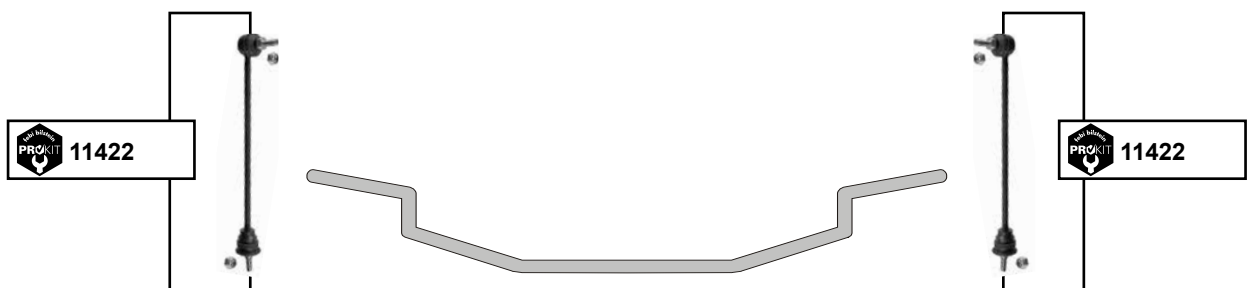

**Visa**  
(1984 → 1991)

**Diesel**

**GTi**

	Ref. - No.			
<b>09019</b>	3523.49	Stabilisatorlager / stabilizer mount		36x12x25
<b>09058</b>	3523.20	Querlenkerlager / control arm mount		10x28x34
<b>09070</b>	3523.31	Querlenkerlager / control arm mount		12x36x25
<b>10252</b>	3523.23	Querlenkerlager / control arm mount		31/42x12x38
<b>11422</b>	5087.32	ProKit Verbindungsstange / connecting rod		