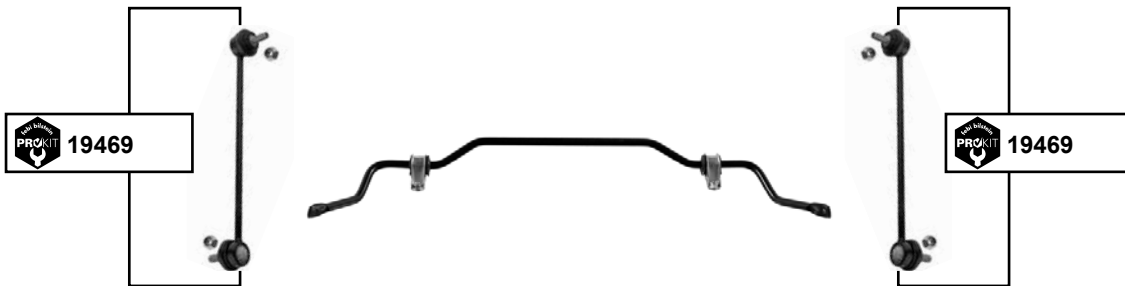

Delta (836) (1994 → 1999)

39286

39286

Delta III (844) (2008 → 2011)

Ref. - No.

19469 51795269
37453 51840600
39286 7599485

ProKit Verbindungsstange / connecting rod
Achskörperlager / axle subframe mounting
Anschlagpuffer

incl. Hydraulic medium

L 290