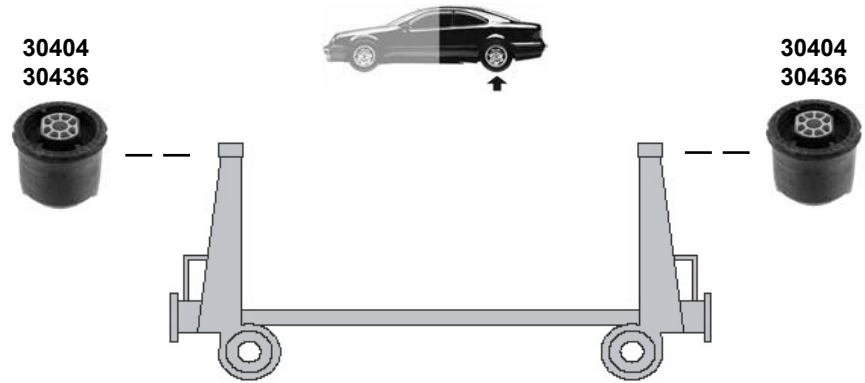

C4 Grand Picasso
(2006 →)

- (1) nur normale Aufhängung / only standard suspension
- (2) EW7A, WE10A für Fahrzeuge mit Standard Fahrwerk / for vehicles with standard chassis

	Ref. - No.			
18179	3523.92	Querlenkerlager / control arm mount		A Ø 55
21850	3523.91	Querlenkerlager / control arm mount		A Ø 55
30404	5131.H2	Achskörperlager / axle frame mounting	(1)	A Ø 82/ 114,4
30436	5131.F2	Achskörperlager / axle frame mounting	(2)	A Ø 79,3/114,4
36440	5087.57	ProKit Verbindungsstange / connecting rod		L 335