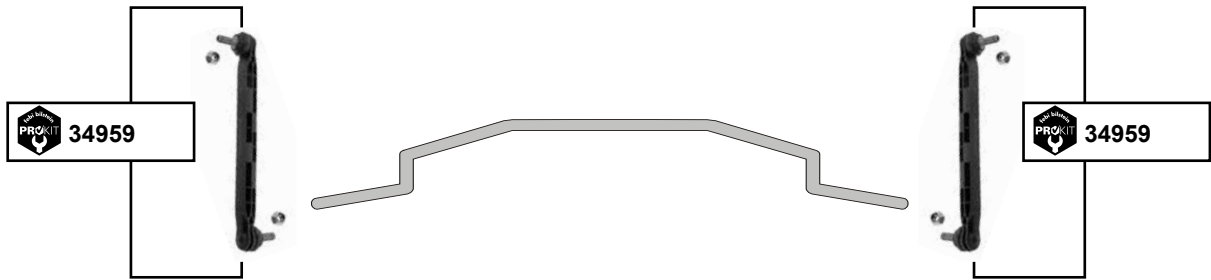

Orlando
(2010 →)

36356

36356