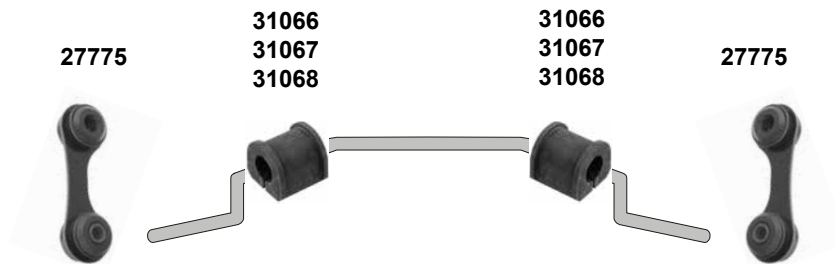

Signum
(2003 → 2008)

	Ref. - No.			
24221	0423 320	Querlenkerlager / control arm mount		12x45,5x52
27775	0444 275	Verbindungsstange / connection rod		L 86
30625	0423 319	Querlenkerlager / control arm mount		
31066	0444 160	Stabilisatorlager / stabilizer mount		Ø | 17
31067	0444 161	Stabilisatorlager / stabilizer mount		Ø | 18
31068	0444 162	Stabilisatorlager / stabilizer mount		Ø | 19