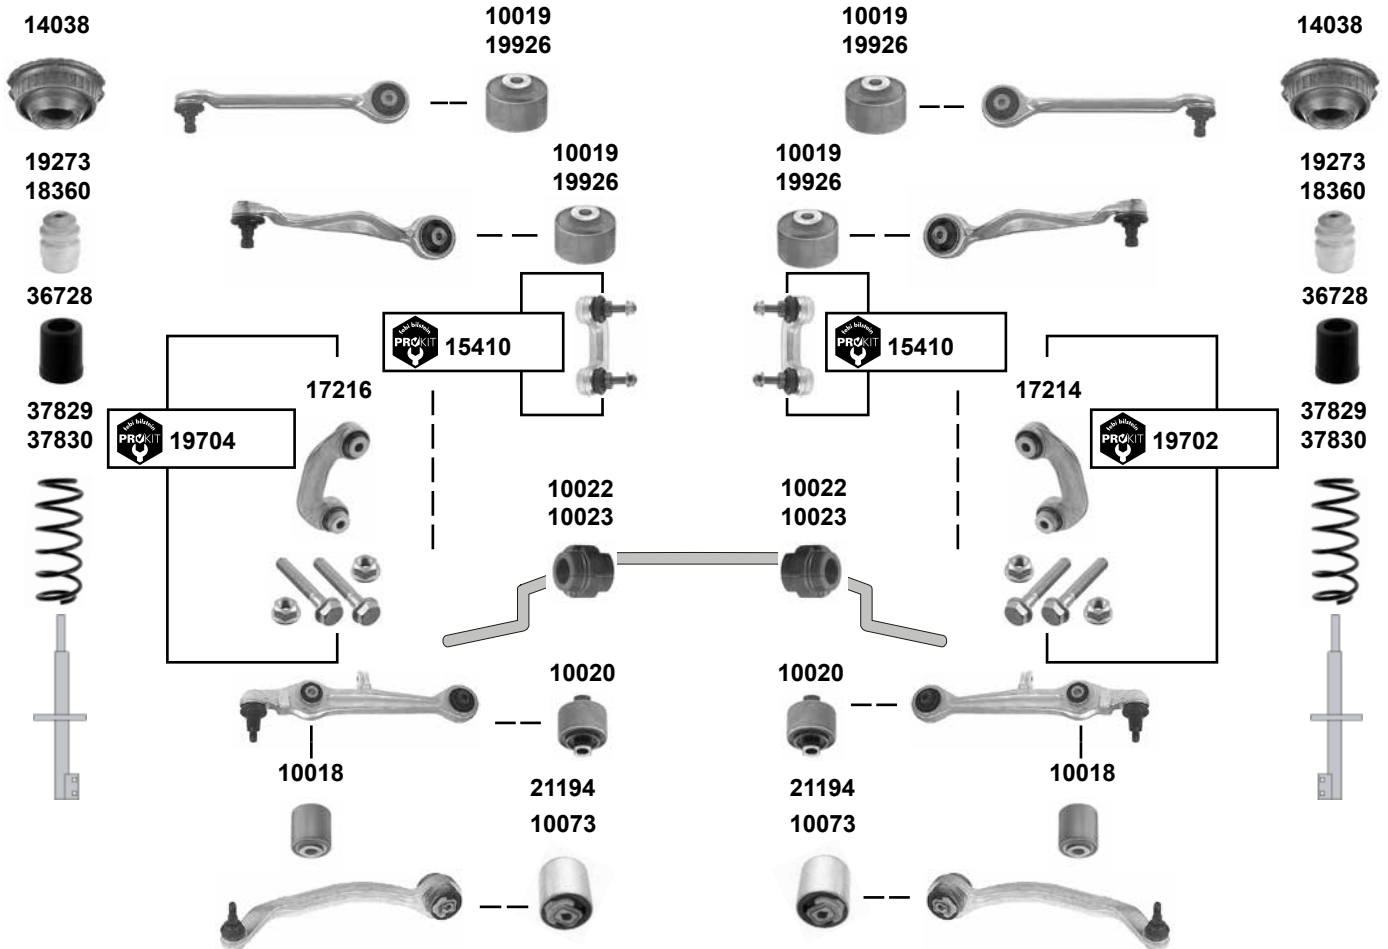

A4 / A4 Avant (8D) (1995 → 2001)

- (1) A4 1,6B, 1,8B, 1,9TDI Standard Fahrwerk / standard suspension
- (2) A4: 2,4B 03.97 → 11.00 / 2,5TDI 09.97 → 11.00 / 2,6B 01.95 → 11.00 / 2,8B 09.95 → 11.00
  Avant: 2,4B 03.97 → 09.01 / 2,5TDI 09.97 → 09.01 / 2,6B 02.96 → 09.01 / 2,8B 03.96 → 09.01
  Standard Fahrwerk / standard suspension

Ref. - No.

Part No.	Ref. - No.	Description	Notes	Dimensions
10018	4D0 407 181 H	Querlenkerlager / control arm mount		12x40x50
10019	4D0 407 515 C	Querlenkerlager / control arm mount	(ch.) → 8D-W-260129	10x46x40
10020	4D0 407 182 G	Querlenkerlager / control arm mount		12x50x60
10022	4D0 411 327 G	Stabilisatorlager / stabilizer mount	Lim. (ex.) Sport	Ø | 25
10023	4D0 411 327 H	Stabilisatorlager / stabilizer mount	Avant / Sport	Ø | 27
10073	4D0 407 183 AC	Querlenkerlager / control arm mount	OLD	12x65x80
14038	4D0 412 377 F	Federbeinstützlager / suspension strut mount		
15410	4D0 411 317 J	ProKit Verbindungsstange / connecting rod	(ch.) → 8D-W-290000	
17214	8D0 411 318 D	Verbindungsstange rechts / connecting rod right	(ch.) 8D-W-290001 →	L 90
17216	8D0 411 317 D	Verbindungsstange links / connecting rod left	(ch.) 8D-W-290001 →	L 90
18360	8D0 412 131 F	Anschlagpuffer, Stoßdämpfer / buffer, shock absorber	(ex.) Sport / HD	
19273	8D0 412 131 E	Anschlagpuffer, Stoßdämpfer / buffer, shock absorber	Sport / HD	
19702	8D0 411 318 D S1	ProKit Verbindungsstange / connecting rod		
19704	8D0 411 317 D S1	ProKit Verbindungsstange / connecting rod		
19926	4B0 407 515	Querlenkerlager / control arm mount	(ch.) → 8D-W-260130	10x46x40
21194	4D0 407 183 AC	Querlenkerlager / control arm mount	NEW	12x65x80
36728	4D0 412 137 C	Schutzhülle / protective cap		H 80
37829	8D0 411 105 AP	Fahrwerksfeder / coil spring	(1)	H 356
37830	8D0 411 105 AS	Fahrwerksfeder / coil spring	(2)	H 353