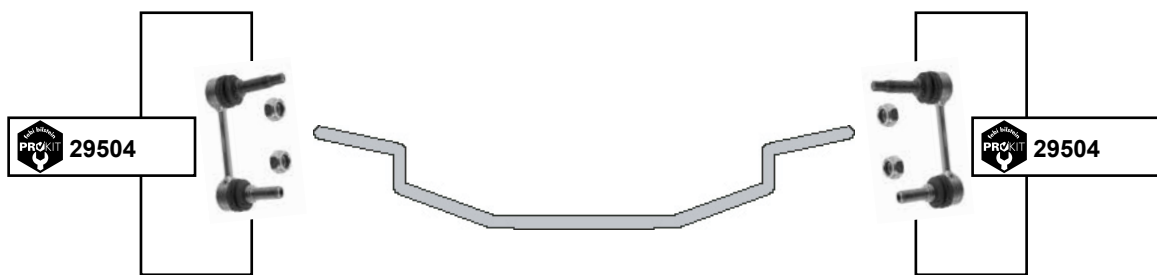

R-Klasse (BM 251)
(2006 →)

unten / lower

Ref. - No.

26386	164 352 01 65
29504	164 320 12 32
37948	164 326 06 81

Querlenkerlager / control arm mount
ProKit Verbindungsstange / connecting rod
Querlenkerlager / control arm mount

4-matic / AMG
4-matic / AMG
4-matic / AMG

M14 x 1,5