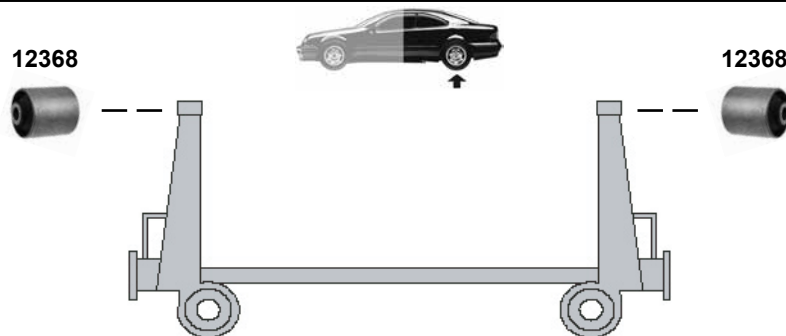

Ulysse 1 (BM 220)

(1994 → 2002)

Ref. - No.

11608	1303672080	Kugellager / ball bearing	
11970	1311930080	Federbeinstützlager / suspension strut mount	
11971	1311931080	Federbeinstützlager / suspension strut mount	
12064	1317425080	Verbindungsstange / connecting rod	
12065	1313056080	Verbindungsstangenlager / connecting rod bearing	12x37x22 Ø | 24
12066	1305782080	Stabilisatorlager / stabilizer mount	
12080	1317425080 S	Rep. Satz Verbindungsstange / rep. kit connecting rod	
12368	1479759080	Hinterachslager / rear axle bearing	12x46x48/60
15915	1307021080	Anschlagpuffer Stoßdämpfer / buffer shock absorber	
22100	1316735080 S1	Querlenkerlager / control arm mount	
22101	1316736080 S	Querlenkerlager / control arm mount	
22102	1316735080 S	Querlenkerlager / control arm mount	
31134	1326749080	Unterlage für Fahrwerksfeder / plate for coil spring	2,0 BZ
37582	9405038709 S3	Federbeinstützlagersatz / suspension strut mounting kit