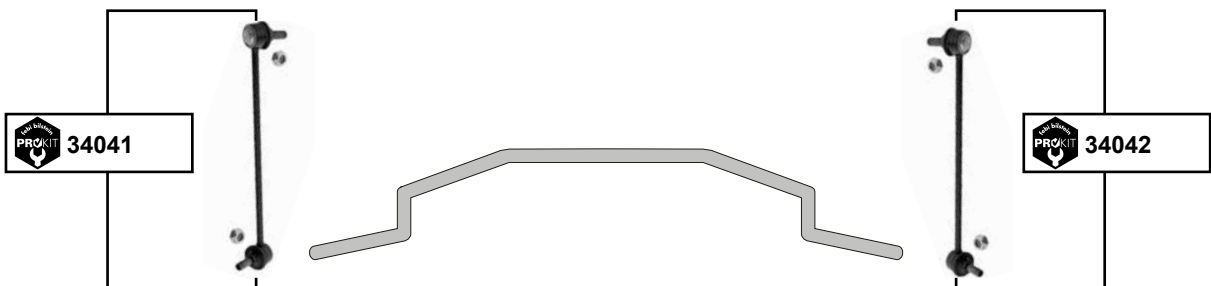

Ref. - No.

30126	0K2N1-34-170A	ProKit Verbindungsstange / connecting rod		L 273,8
30127	0K2N1-34-150A	ProKit Verbindungsstange / connecting rod		L 273,8
34041	0K2FA-34-170	ProKit Verbindungsstange / connecting rod		L 281
34042	0K2FA-34-150	ProKit Verbindungsstange / connecting rod	04/02 →	L 281
34615	0K2M2-28-150	ProKit Verbindungsstange / connecting rod	04/02 →	L 90,5