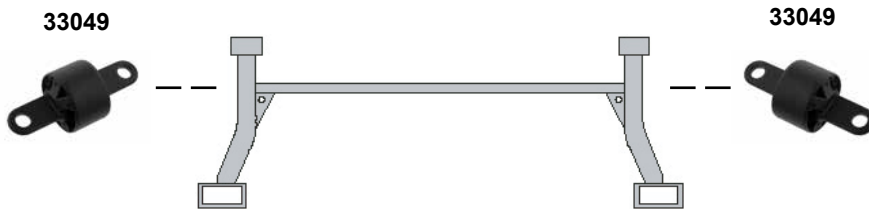

Kuga 08
(02/08 → 10/12)

Ref. - No.

33049
34248
39835

1 304 124
1 304 124 S1
1 783 320

Achskörperlager / crossmember bush
Hinterachslagersatz / rear axle bearing kit
ProKit Verbindungsstange / connecting rod

Ø A 60
L 117