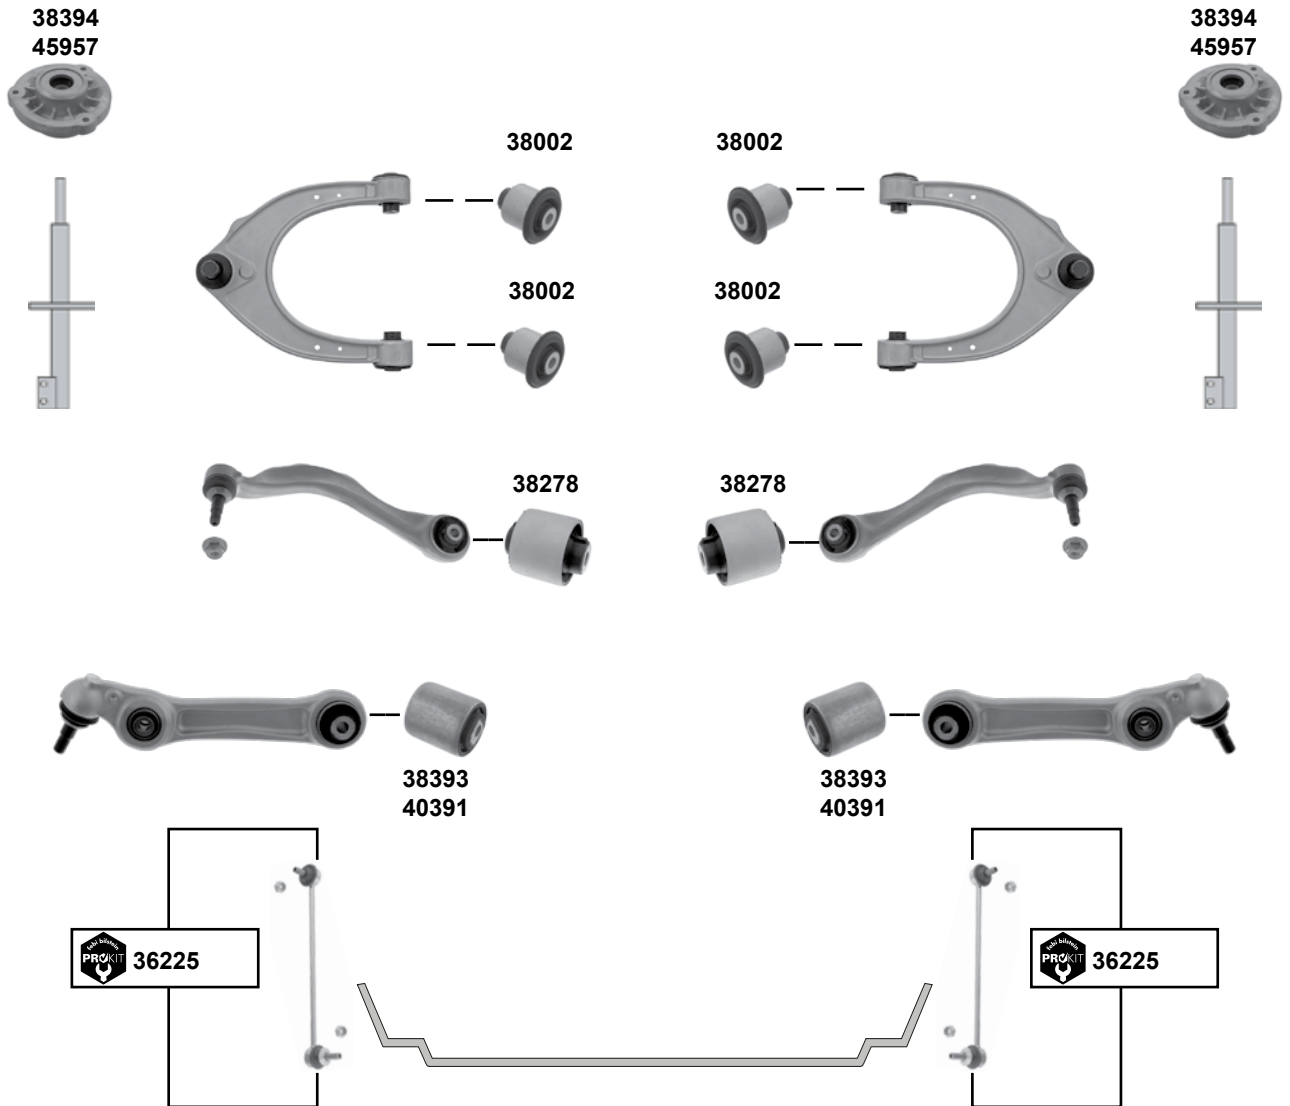

5'er (F07, F10, F11)
(2010 →)

- (1) außer Sturzkorrektur / without camber adjustment   (2) F07GT / F07GT LCI / F10/LCI / F11/LCI
- (3) nur Fahrzeuge mit elektronischem Fahrwerk (EDC und adaptive Drive) / Vehicles with electronic Chassis (EDC and adaptive Drive) only
- (4) F10, F11 (ex.) 4x4, M5

	Ref. - No.			
36225	31 35 6 777 319	ProKit Verbindungsstange / connecting rod		L 300
38002	31 12 6 775 967 SK1	Querlenkerlager / control arm mount	(1)	52x53x53
38278	31 12 6 775 979	Querlenkerlager / control arm mount	(4)	86x14x70
38393	31 12 6 775 145	Querlenkerlager / control arm mount	F07	14x70x86
38394	31 30 6 795 081	Federbeinstützlager / suspension strut mount	(3) F07	
40391	31 12 6 777 653	Querlenkerlager / control arm mount	(2) alle / all 4x4	14x68x81
45957	31 30 6 795 083	Federbeinstützlager / suspension strut mount	F10 (ex.) M5 Hybrid