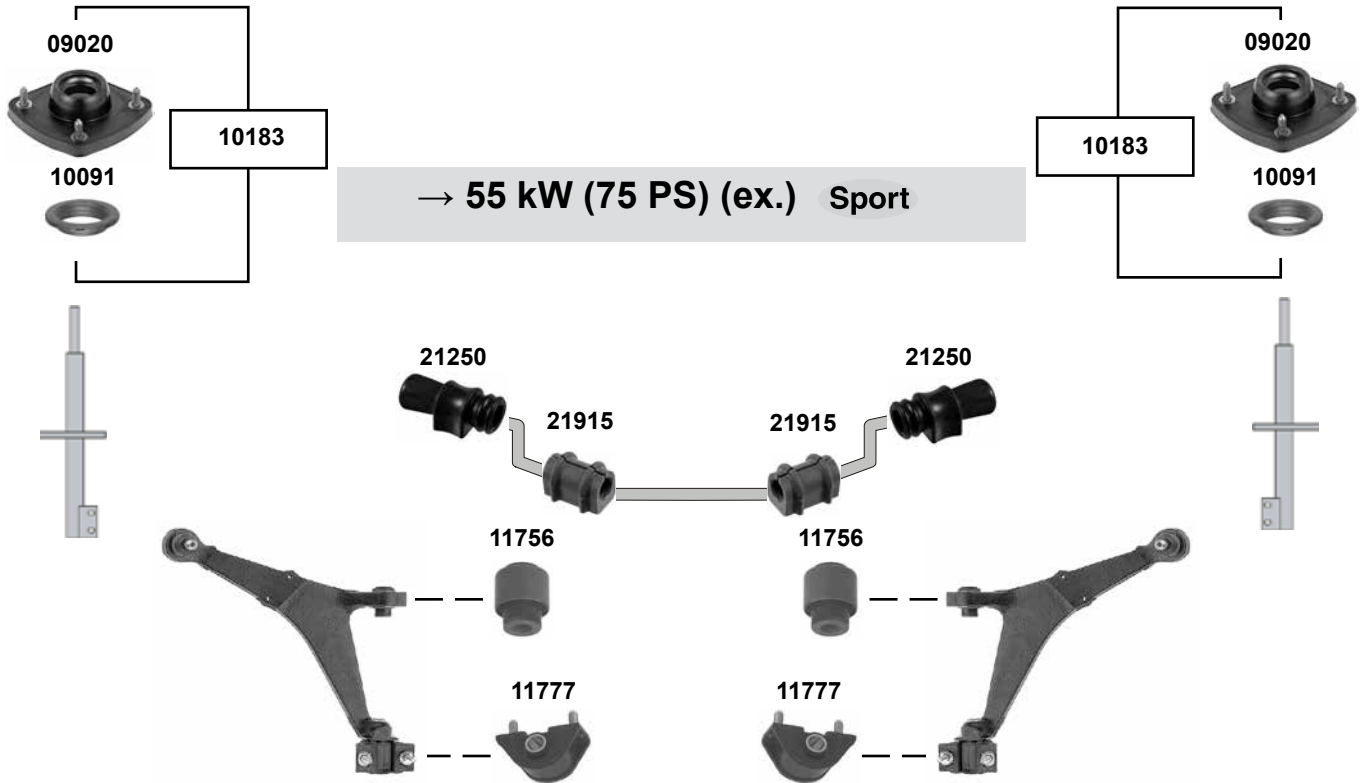

Saxo

(1996 →)

→ 55 kW (75 PS) (ex.) Sport

→ 55 kW (75 PS) Sport
65 kW (88 PS) → alle/all