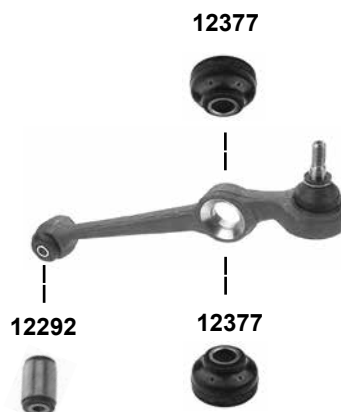

passend für / to fit

FIAT

**Car
Division**

Fiorino (147)
(1984 → 1993)

Ref. - No.

12292 7674701
12377 7544738

Querlenkerlager / control arm mount
Stabilisatorlager / stabilizier mount

10x29x44
14x44x25