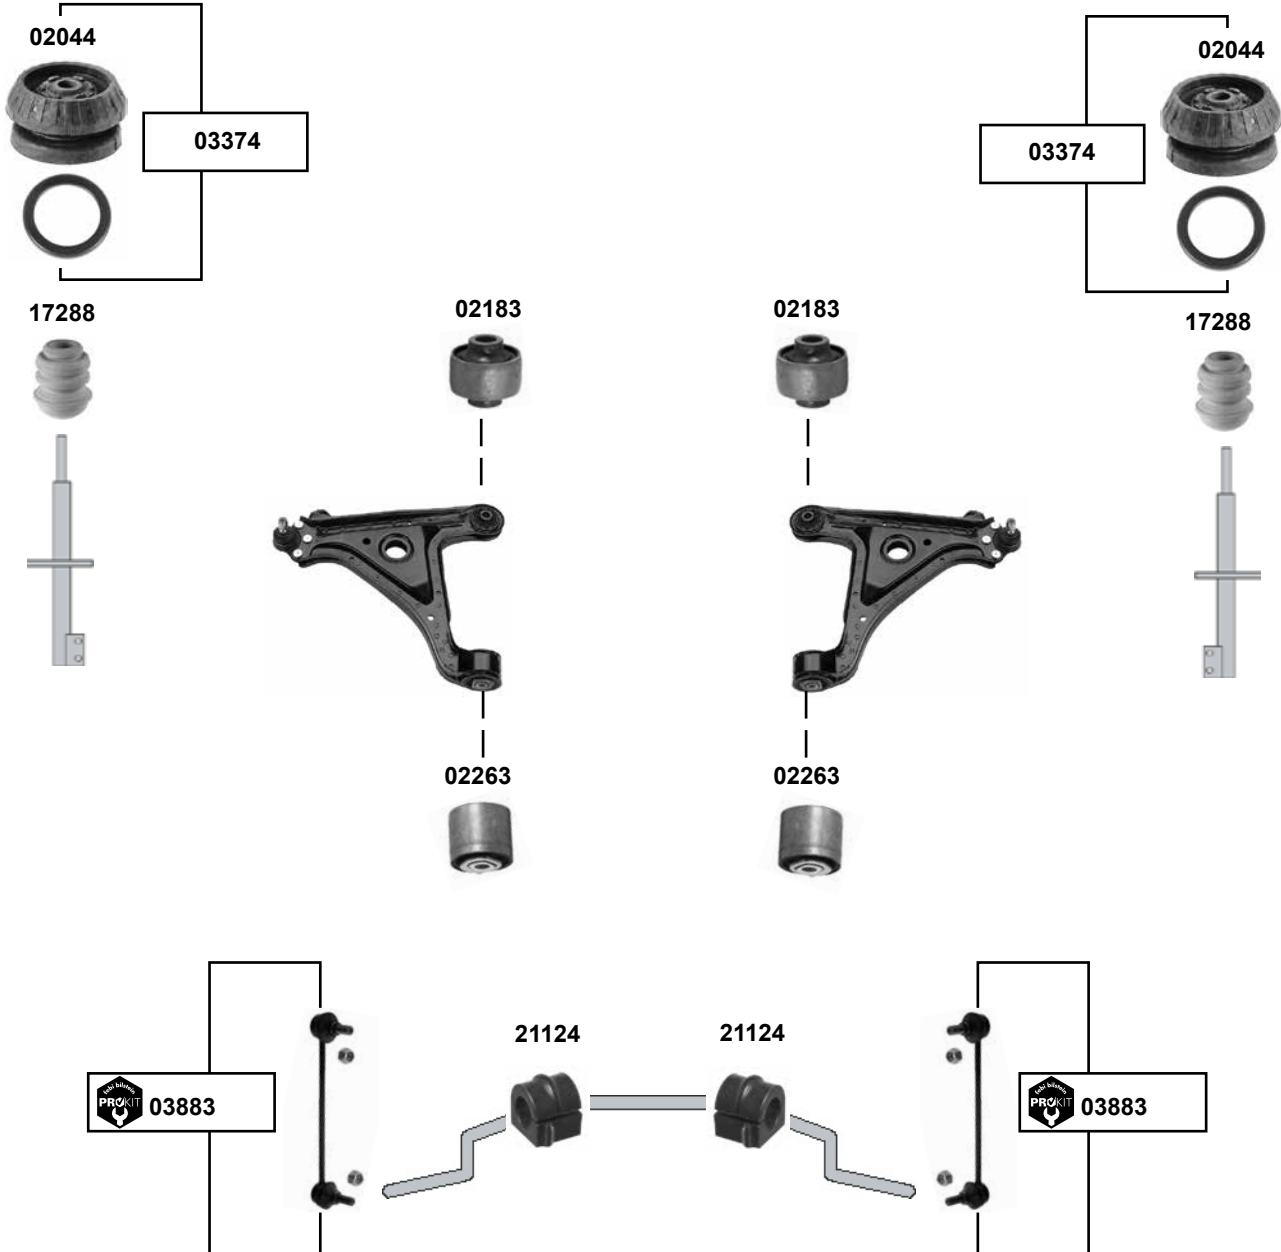

Omega B (1994 → 2003)

Ref. - No.

02044	0344 511	Federbeinstützlager / suspension strut mount	
02183	0352 303	Querlenkerlager / control arm mount	14x49x45,5
02263	0352 302	Querlenkerlager / control arm mount	14x58,5x56
03374	0344 511 S	Federbeinstützlager / suspension strut mount	
03883	0350 609	ProKit Verbindungsstange / connecting rod	L 225
17288	0344 416	Anschlagpuffer, Stoßdämpfer / buffer, shock absorber	H 28
21124	0350 147	Stabilisatorlager / stabilizer mount	Ø I 23

(ch.) Y 100001 →