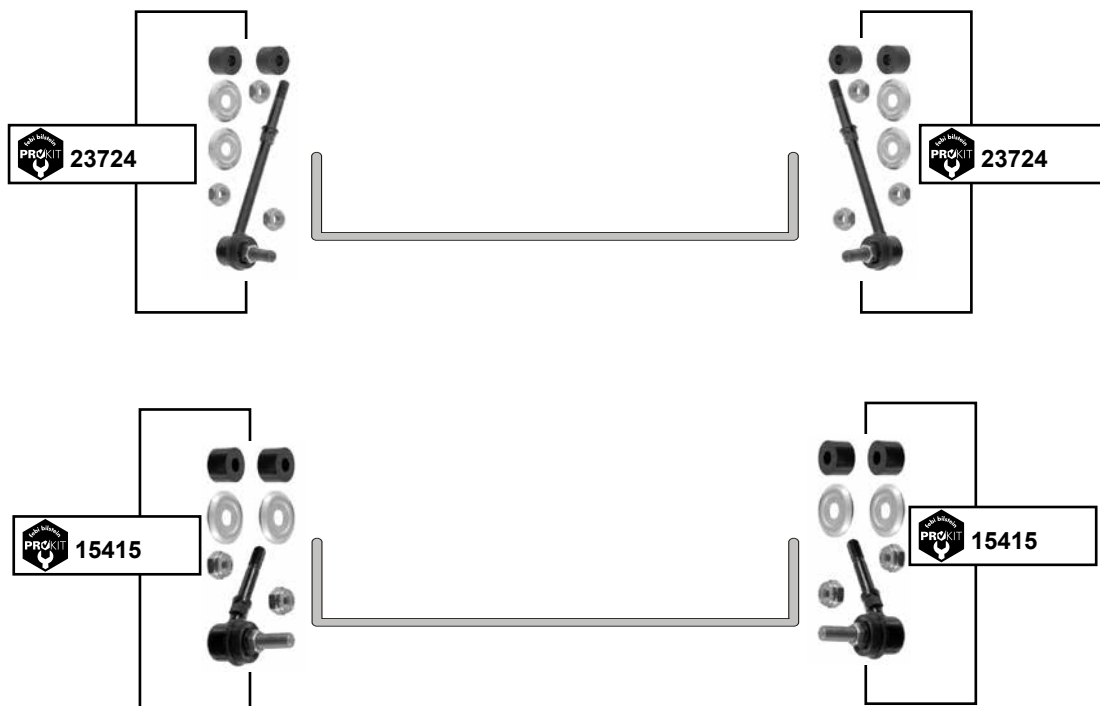

Primera Limousine (P10E)

(1990 → 1996)