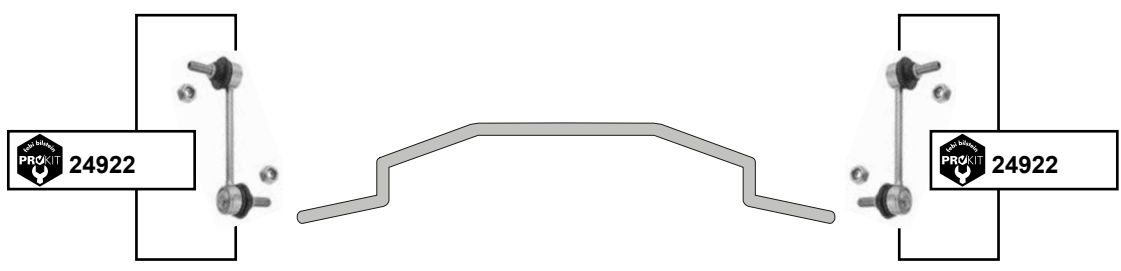

Ref. - No.

24922
31764

55530-29500
54830-2H100

ProKit Verbindungsstange / connecting rod
ProKit Verbindungsstange / connecting rod

Modell 2007 →

L 13
L 243