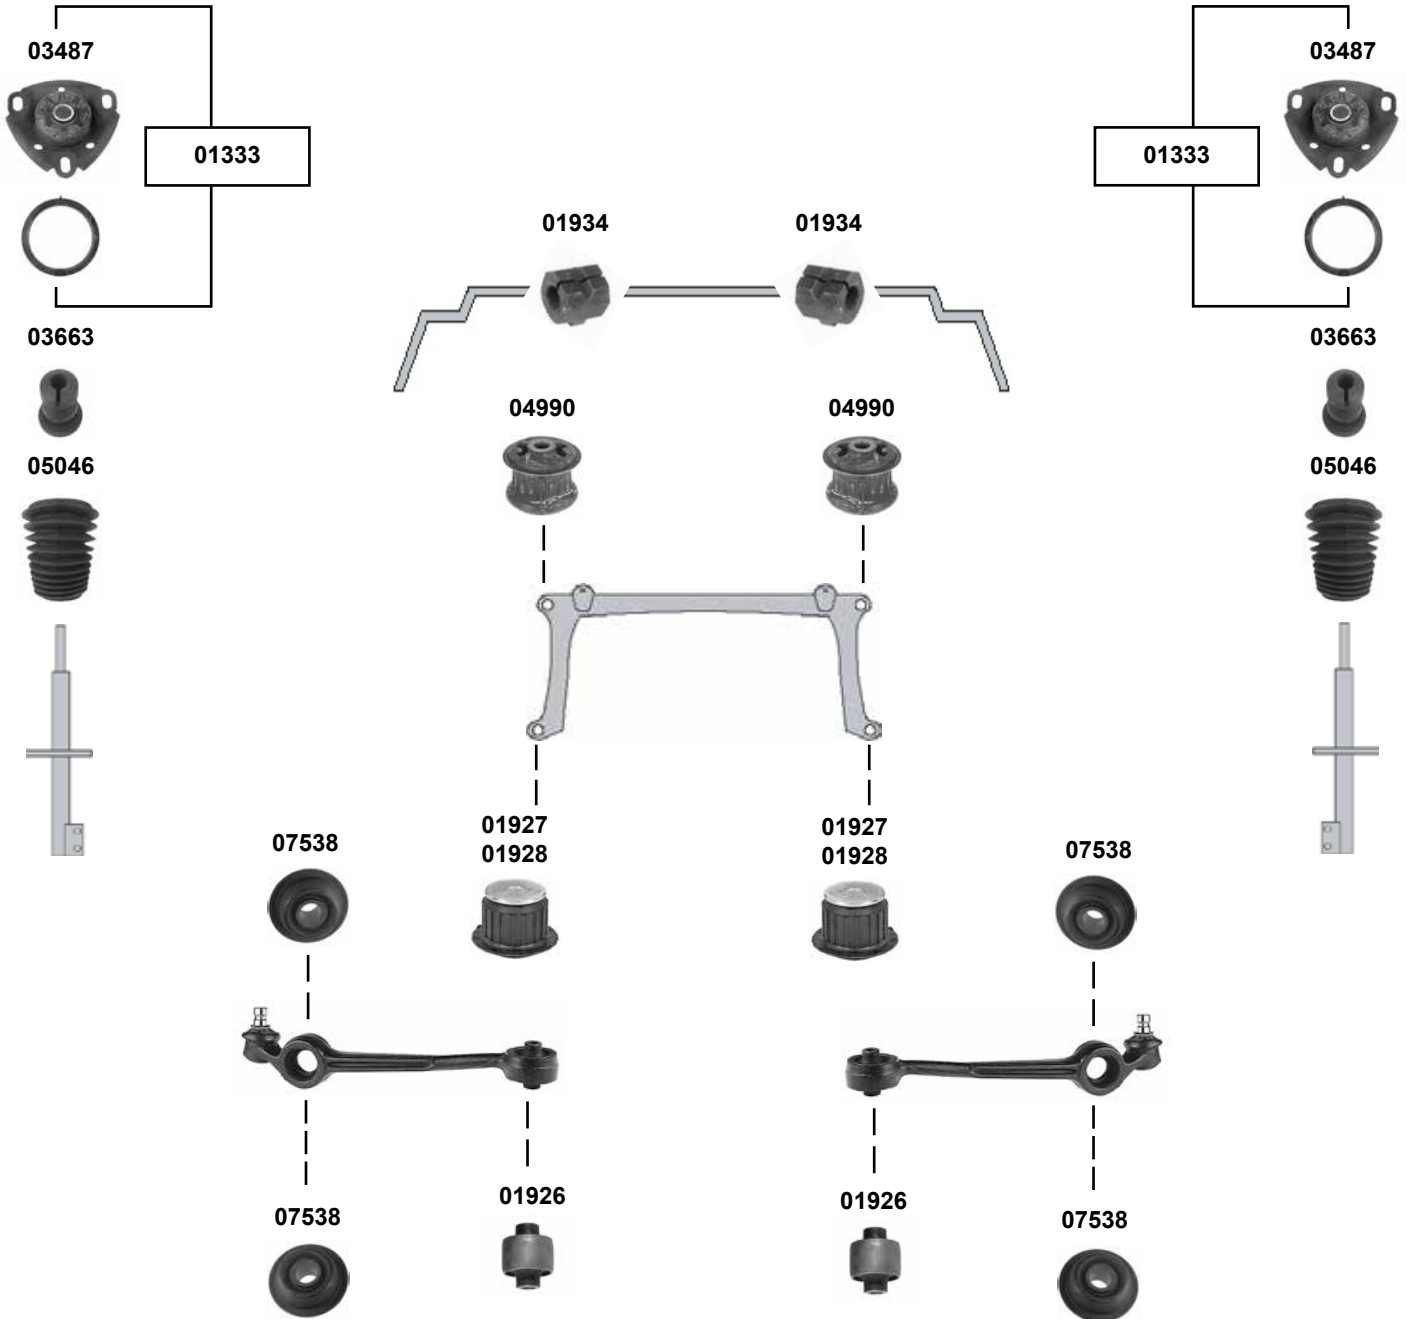

100 / 100 Avant (44) 200 / 200 Avant (44) (1983 → 1991)

Ref. - No.

01333	443 412 377 S	Rep. Satz Federbeinstützlager / rep. kit suspension strut mount		
01926	431 407 183 A	Querlenkerlager / control arm mount		12x46,5x58
01927	443 399 419	Achskörperlager, Vorderachse / crossmember bush, front axle	4 cyl.	12x53x51
01928	443 399 419 A	Achskörperlager, Vorderachse / crossmember bush, front axle	4 cyl.	12x53x51
01934	443 411 327	Stabilisatorlager / stabilizer mount	(ex.) HD / Taxi	16,3x58,5x24
03487	443 412 377	Federbeinstützlager / suspension strut mount		
03663	443 412 131 A	Anschlagpuffer, Stoßdämpfer / buffer, shock absorber	(ex.) HD / TD / TDI	
04990	443 399 415 A	Achskörperlager, Vorderachse / crossmember bush, front axle	4 cyl.	12x46x51
05046	431 412 175 D	Faltenbalg, Stoßdämpfer / bellow, shock absorber		
07538	431 407 181 F	Stabilisatorlager / stabilizer mount		16,3x58,5x24