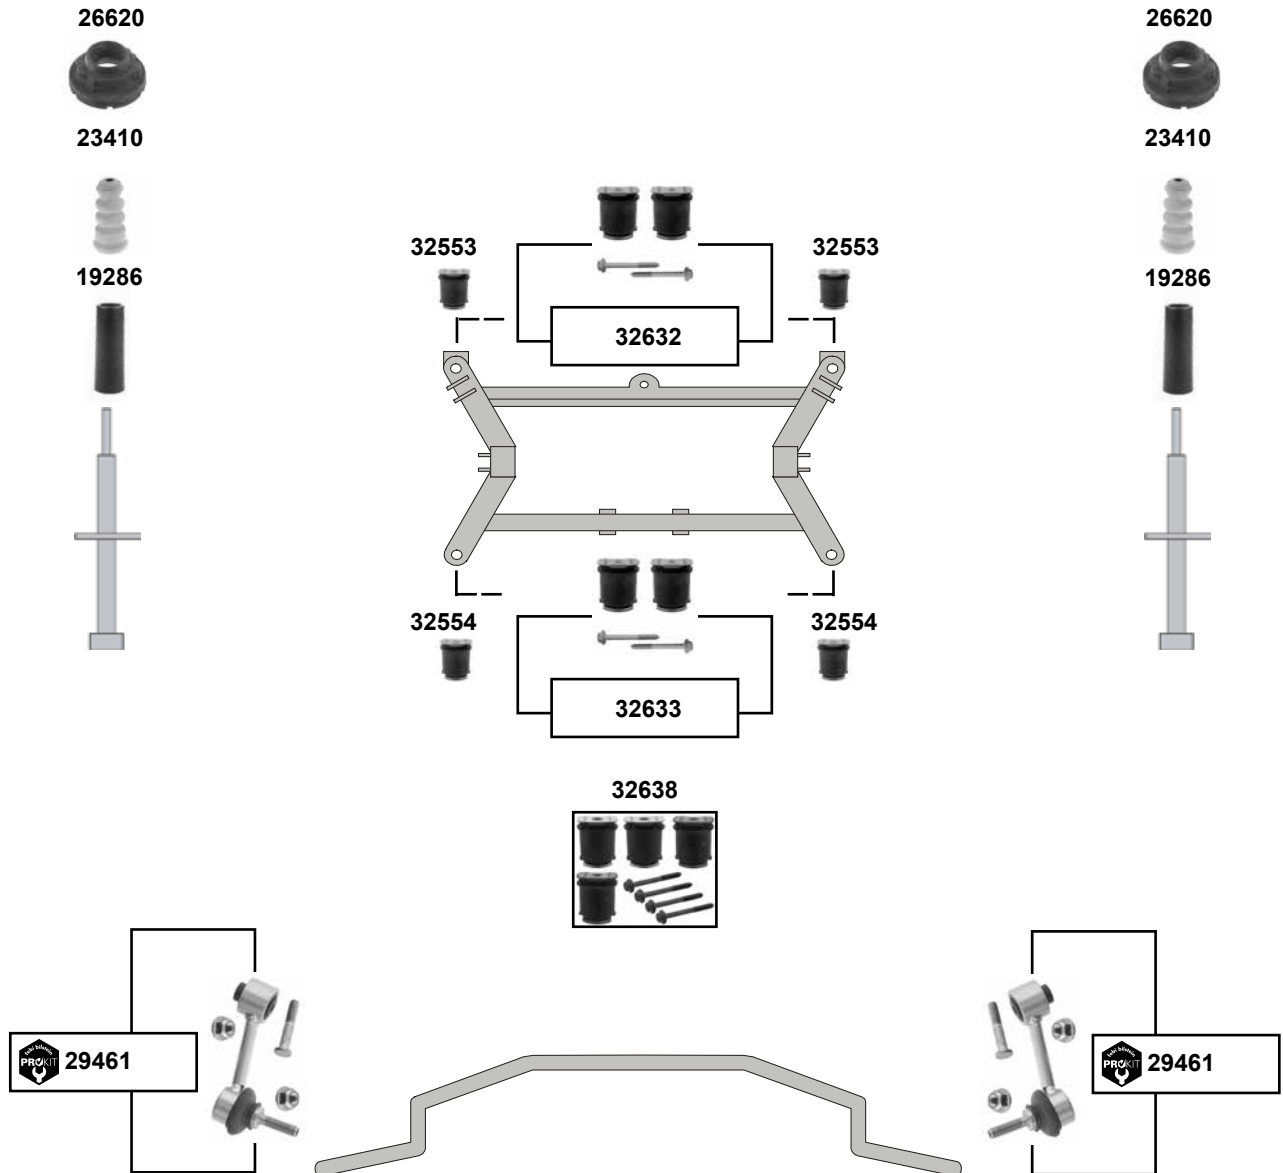

A1 (8X)
(2010 →)

(1) PR-1JB,UC0,UC2,UC3,

Ref. - No.

19286	1J0 513 425	Schutzhülle / protective cap	(1)	
23410	6Q0 512 131 B	Anschlagpuffer, Stoßdämpfer / buffer, shock absorber	HD, PR-1JB	H 127
26620	1J0 512 149 B	Federunterlage / spring seat		ØA 75 H38,9
29461	1K0 505 465 K S1	ProKit Verbindungsstange / connecting rod	Quattro	L 95,5
32553	1K0 505 145 J	Achskörperlager / axle subframe mount	Quattro	ØA 70 H 92
32554	1K0 505 145 K	Achskörperlager / axle subframe mount	Quattro	ØA 70 H 92
32632	1K0 505 145 J S1	Achskörperlagersatz / axle beam mounting kit	Quattro	
32633	1K0 505 145 H S1	Achskörperlagersatz / axle beam mounting kit	Quattro	
32638	1K0 505 145 K S2	Achskörperlagersatz / axle beam mounting kit	Quattro