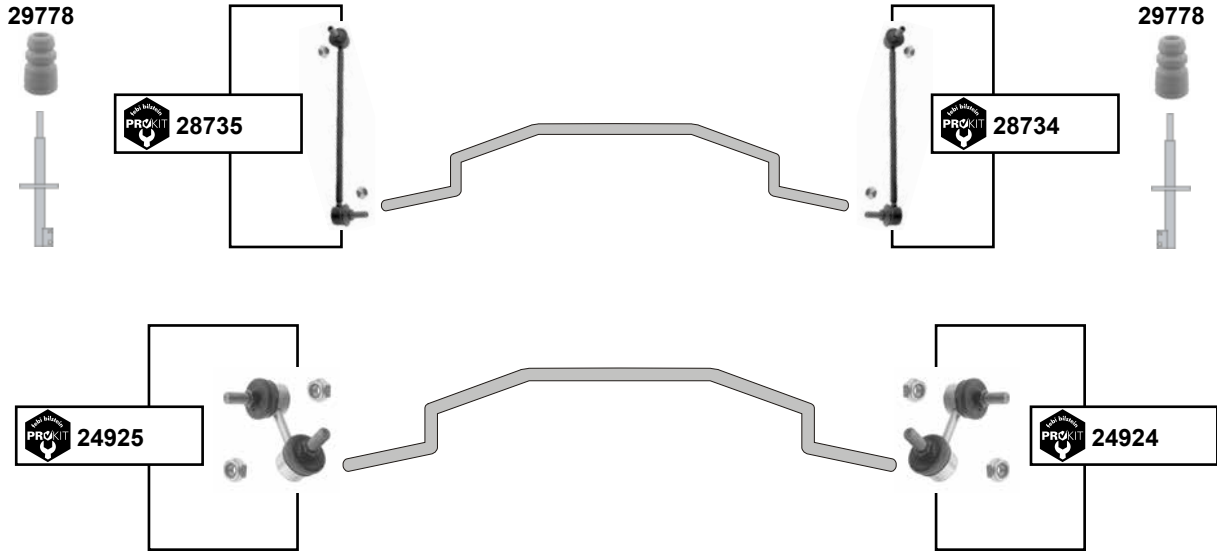

Verna (1999 →)

Ref. - No.

24924	54830-17020	ProKit Verbindungsstange / connecting rod	→ 06	L 60
24925	54830-17010	ProKit Verbindungsstange / connecting rod	→ 06	L 60
28266	55830-25000 S1	Verbindungsstange / connecting rod	→ 06	L 137
28734	54840-1E000	ProKit Verbindungsstange / connecting rod	06 →	L 285
28735	54830-1E000	ProKit Verbindungsstange / connecting rod	06 →	L 285
29778	54626-1G000	Anschlagpuffer, Stoßdämpfer / buffer, shock absorber	06 →	H 91
29779	55326-1E000	Anschlagpuffer, Stoßdämpfer / buffer, shock absorber	06 →	H 112