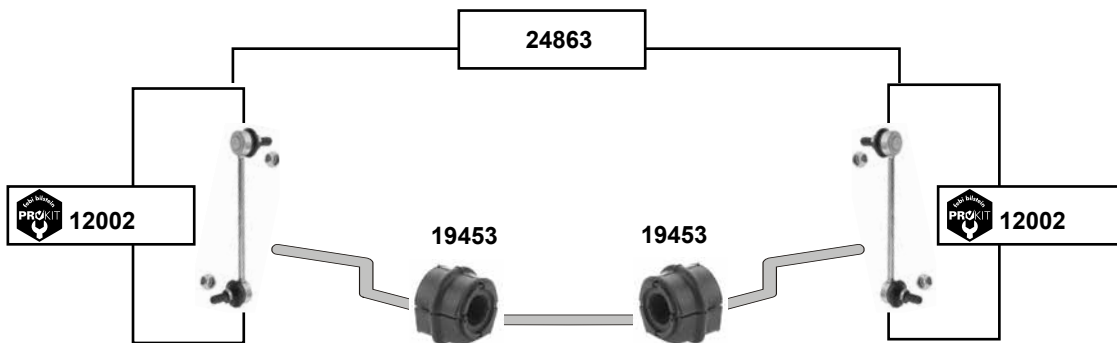

Galaxy 95 / 00

(05/95 → 02/06)

	Ref. - No.			
01111	1 102 592	Kugellager / ball bearing		Ø | 14
01117	7 201 848 S1	Rep. Satz Federbeinstützlager / rep. kit suspension strut mount		
08619	7 201 848	Federbeinstützlager / suspension strut mount		
10021	1 044 571	Querlenkerlager / control arm mount		18x60x50
12002	1 009 591	ProKit Verbindungsstange / connecting rod		L 205
18364	1 011 898	Anschlagpuffer / buffer, shock absorber		H 83
19453	7 200 957	Stabilisatorlager / stabilizer mount		Ø | 11,5
22988	7 201 717	Querlenkerlager / control arm mount		
24863	1 361 653 S1	Verbindungsstangensatz / connecting rod set		L 205
37827	1 001 403	Fahrwerksfeder / coil spring	1,9D/2,0B/2,3B