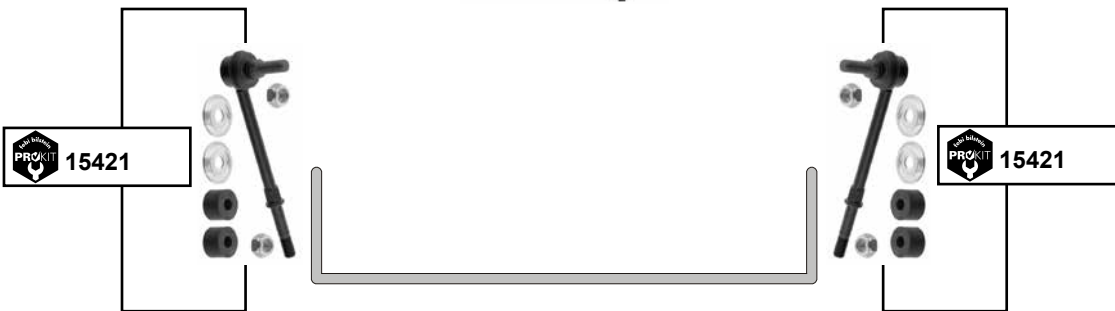

Patrol (Y60) (1987 → 1997)