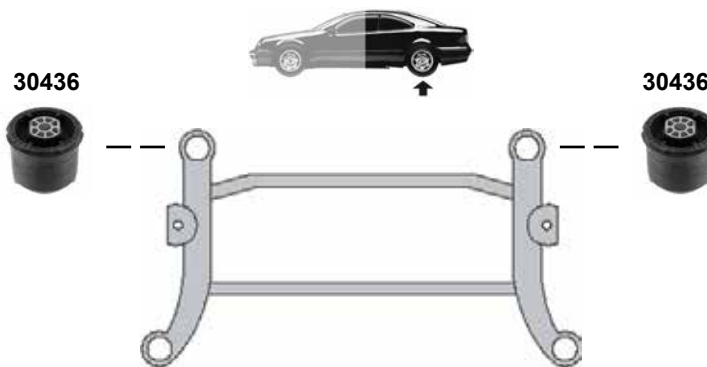

Berlingo III (2008 →)

(1) Berlingo III (mot.) DV6CTED für Fahrzeuge mit Standard Fahrwerk / for vehicles with standard chassis
Berlingo Tepee (mot.) TU3JP, EP6CB → O 12200 für Fahrzeuge mit Standard Fahrwerk / for vehicles with standard chassis

Ref. - No.

Part No.	Ref. - No.	Description	Quantity	Dimensions
18179	3523.92	Querlenkerlager / control arm mount	(1)	A Ø 55
19397	5087.78	ProKit Verbindungsstange / connecting rod		L 335
19495	5038.G0	Federbeinstützlager / suspension strut mount		A Ø 55
21850	3523.91	Querlenkerlager / control arm mount		A Ø 79,3 / 114,4
30436	5131.F2	Achskörperlager / axle subframe mounting		L 96
30583	5033.70	Anschlagpuffer, Stoßdämpfer / buffer, shock absorber		Ø | 24,5
37851	5038.G0 S1	ProKit Federbeinstützlager / suspension strut mount		Ø | 25
39685	5094.E6	Stabilisatorlager / stabilizer mount		Ø | 24
42779	5094.E7	Stabilisatorlager / stabilizer mount		
42780	5094.E4	Stabilisatorlager / stabilizer mount