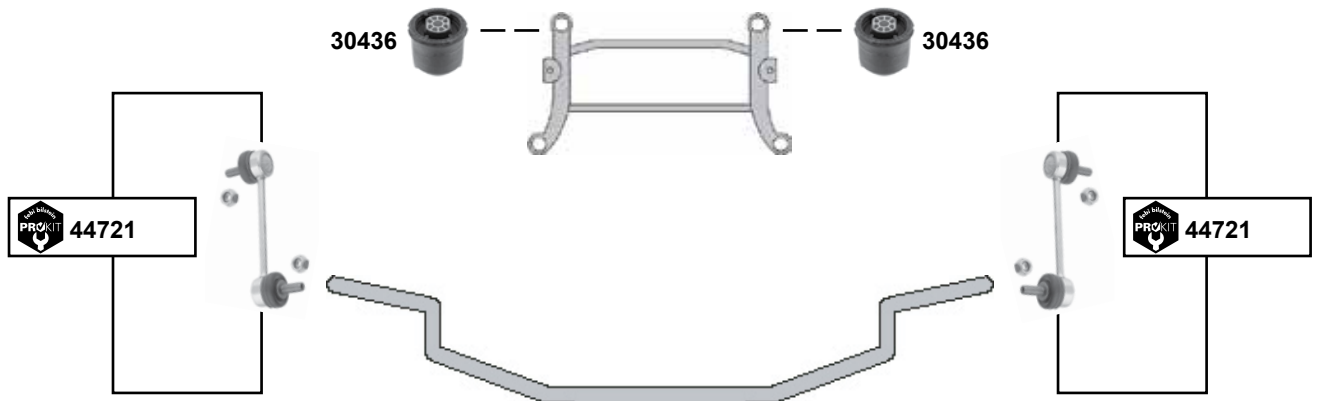

DS5

(2011 →)

(1) (mot.) DV6C, DV6F, EP6CDT, EP6FDT O 13175 →

(2) (mot.) DV6C, DV6FC, EP6CDT, EP6CDTMD, EP6CDTX, DW10CB, DW10CTED4, DW10 FC, DW10CTED4 (4x4) für Fahrzeuge mit Standard Fahrwerk / for vehicles with standard chassis

Ref. - No.

Ref. - No.	Description	Quantity	Dimensions
18179	Querlenkerlager / control arm mount	(2)	Ø A 55
19397	ProKit Verbindungsstange / connecting rod		L 335
30436	Achskörperlager / axle subframe mounting	(2)	Ø A79,3/114,4
36440	ProKit Verbindungsstange / connecting rod		L 335
37095	Querlenkerlager / control arm mount	(2)	Ø A 55,5
37190	Anschlagpuffer, Stoßdämpfer / buffer, shock absorber		L 86
39683	Stabilisatorlager / stabilizer mount	(1)	Ø I 23,5
39686	Querlenkerlager / control arm mount		Ø I 14,3 A 55,5
42779	Stabilisatorlager / stabilizer mount	(1)	Ø I 25
44721	ProKit Verbindungsstange / connecting rod		M10 x 1,5