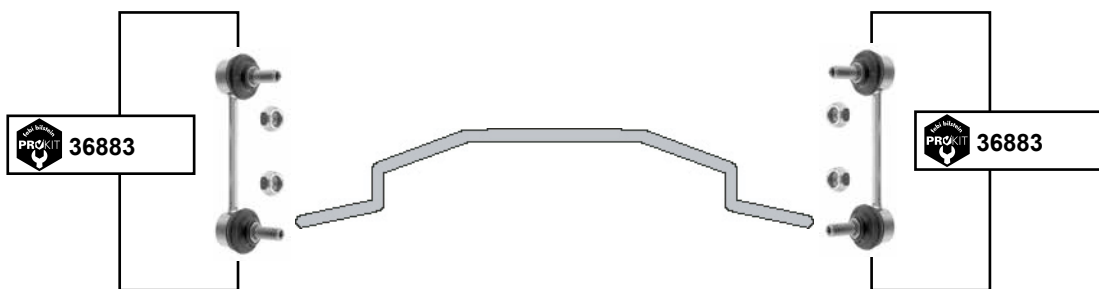

(1) 2,2 JTD / 2,3 JTD / 3,0 JTD (ab 1,7 t Ladefähigkeit)

(2) 2,2 JTD / 2,3 JTD (bis 1,7 t Ladefähigkeit)

Ref. - No.

Part No.	Ref. - No.	Description	Quantity	Dimensions
12030	1355179080	Kugellager / ball bearing		
31091	1352228080 S2	Querlenkerlager / control arm mount		ØA 74,35
31092	1352228080 S1	Querlenkerlager / control arm mount		ØA 57
36316	50707856	Anschlagpuffer für Stoßdämpfer / buffer for shock absorber	(1)	H 100
36317	93501847	Anschlagpuffer für Stoßdämpfer / buffer for shock absorber	(2)	H 108
36883	1369845080 S1	ProKit Verbindungsstange / connecting rod		L 100
36889	1357572080	ProKit Verbindungsstange / connecting rod		L 112