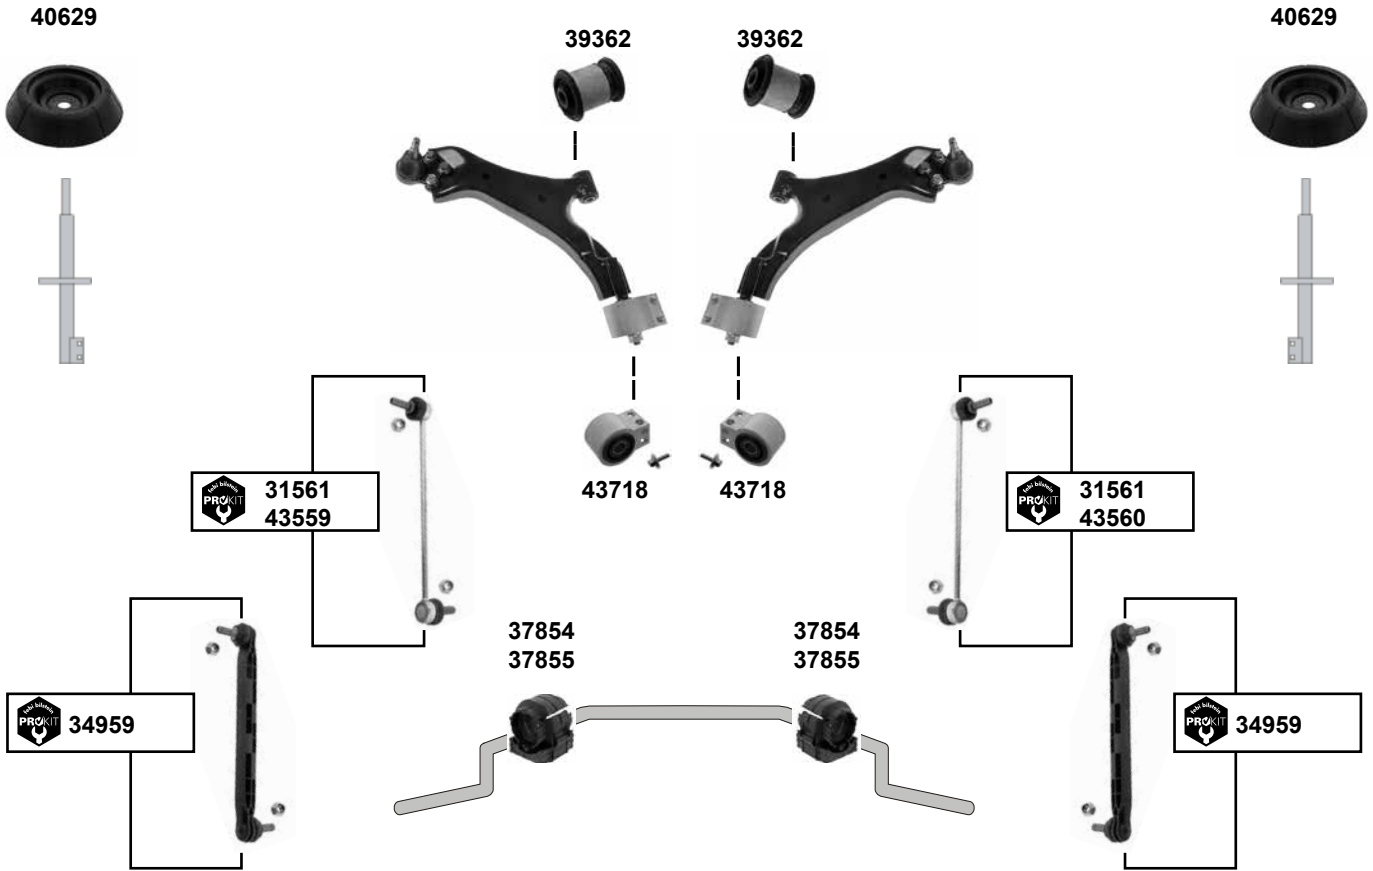

Astra J (2009 →)

- (1) Für Fahrzeuge mit Flexride Fahrwerk (aktives Fahrwerk) / for vehicles with flexride chassis only
- (2) (ex.) Flexride Fahrwerk / (ex.) flexride chassis
- (3) (mot.) A 2,0 NFT 3-türer // alle / all 5-türer
- (4) (mot.) A 2,0 NFT 3-türer // alle / all 5-türer
- (5) (5-türer / doors Schrägheck / Sufenheck / Caravan) (ex.) Biturbo

	Ref. - No.			
31561	0350 618	ProKit Verbindungsstange / connecting rod	(1)	L 303,5
34959	0350 617	ProKit Verbindungsstange / connecting rod	(2)	
37854	0350 621	Stabilisatorlager / stabilizer mount	(3)	Ø | 25
37855	0350 622	Stabilisatorlager / stabilizer mount	(4)	Ø | 23
38707	0402 027	Achskörperlager / axle beam mount		
39362	0352 866	Querlenkerlager / control arm mount		12x46x60
40629	0344 573	Federbeinstützlager / suspension strut mount	(ex.) Biturbo, OPC, VXR	
43559	0350 192	ProKit Verbindungsstange / connecting rod	3-türer / doors	L 290
43560	0350 193	ProKit Verbindungsstange / connecting rod	3-türer / doors	L 290
43718	0352 491	Querlenkerlager / control arm mount	(5)	106 x80 x65