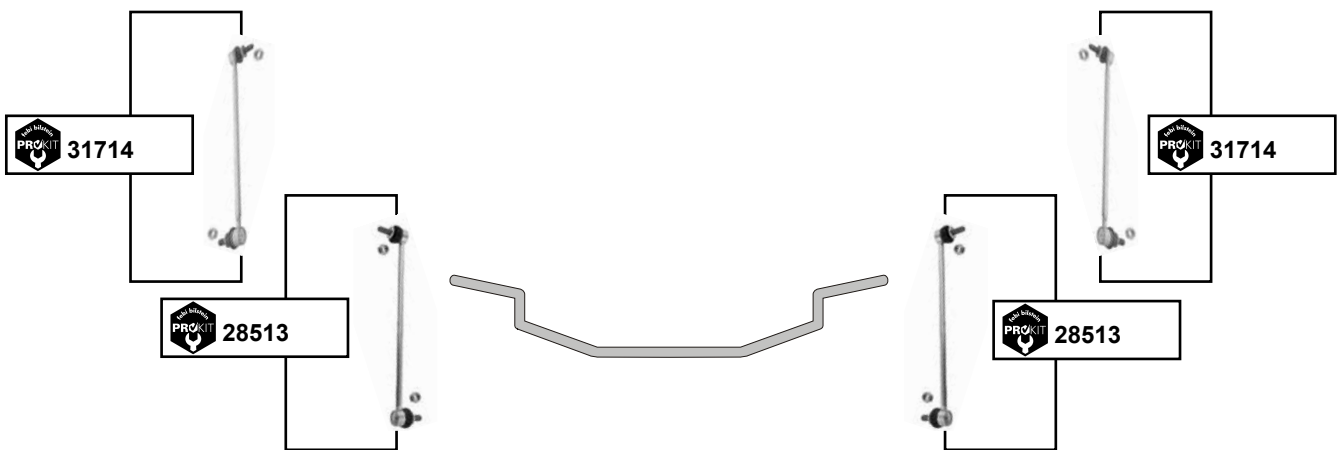

Corolla (E15)
(2007 →)

(1) BM ZRE152 / 03/07 →

(2) BM ZRE150/151; ADE150; ZZE150; NDE150 // 07/07 →

Ref. - No.

22993	48820-32010	Verbindungsstange / connecting rod	Version UK	L 285
23635	48820-47010	ProKit Verbindungsstange / connecting rod	Version Japan	L 285
28513	48820-42030	ProKit Verbindungsstange / connecting rod	(1)	L 360,5
30456	48331-02050	Anschlagpuffer, Stoßdämpfer / buffer, shock absorber	→ 02/07	
31714	48820-02070	ProKit Verbindungsstange / connecting rod	(2)	L 360