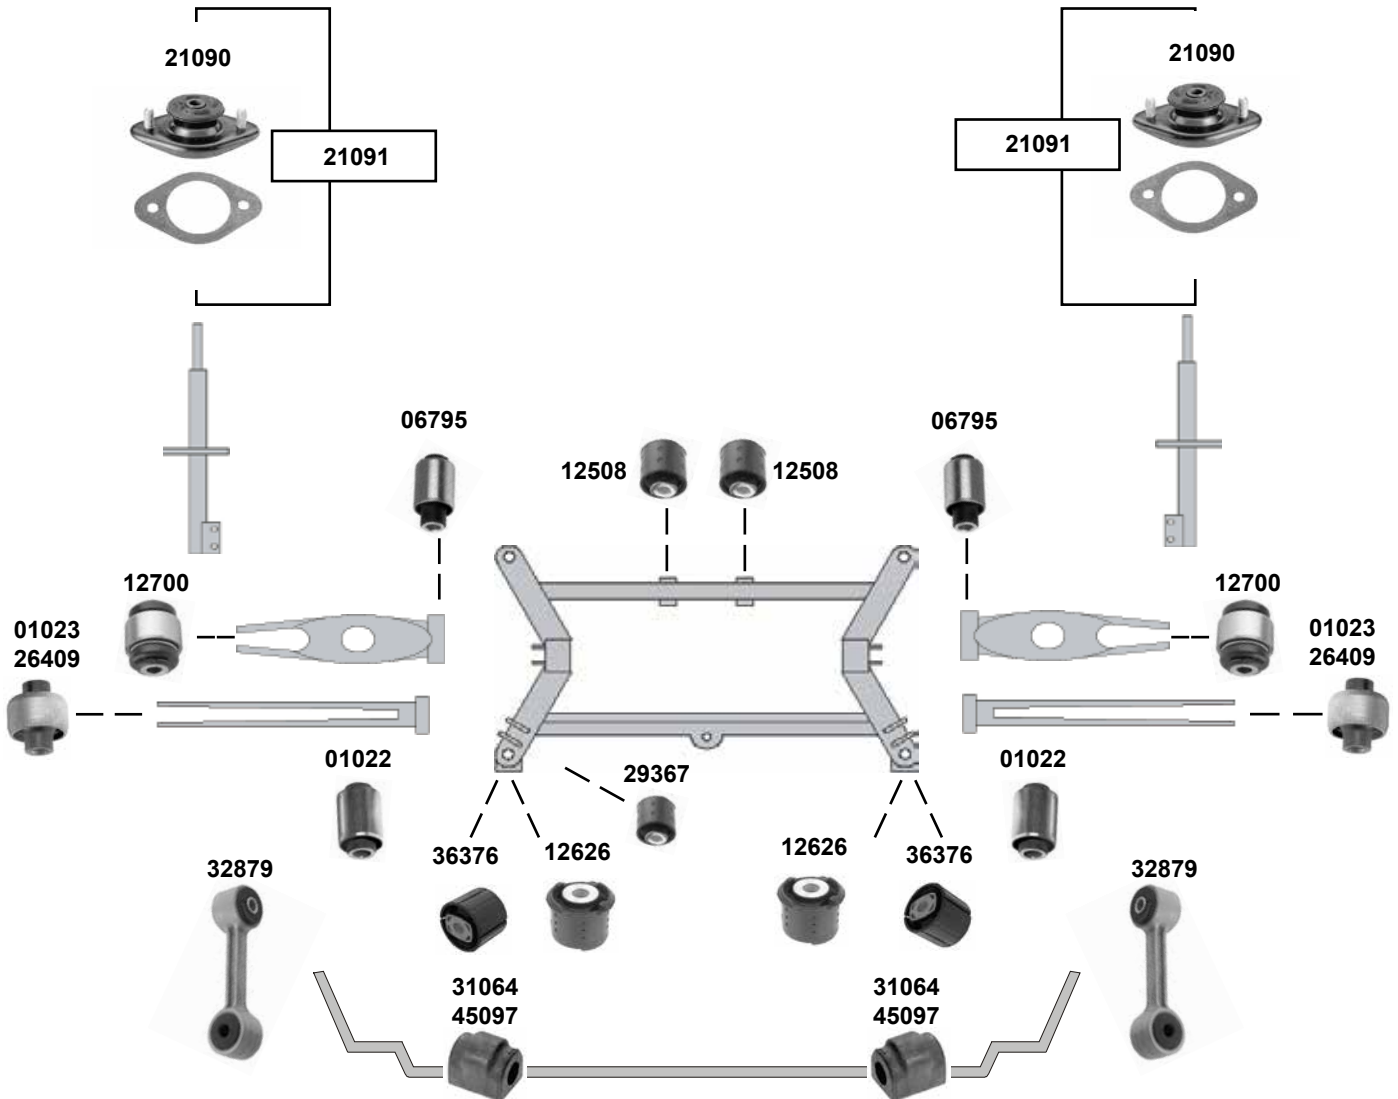

**Z4 I (E85/E86)**  
(2003 → 2008)

(1) E85/E86 Model: 2,2i - 3,0si (für/to fit) Stabi Ø | 18

(2) E85 (ex.) M 3,2: 09/06 → 02/08  
E86 (ex.) M 3,2: → 02/08

(3) E85 : 2,0 Cabrio

Ref. - No.

Part No.	Ref. - No.	Description	Notes	Dimensions
01022	33 32 6 770 824	Querlenkerlager / control arm mount		12x38x57
01023	33 32 1 136 311	Querlenkerlager / control arm mount		12x49x29/57
06795	33 32 1 092 247	Querlenkerlager / control arm mount		12x35x42/66,5
12508	33 17 6 770 788	Achskörperlager / axle frame mounting		
12626	35 31 6 770 781	Achskörperlager / axle frame mounting		
12700	33 32 6 775 551	Querlenkerlager / control arm mount		12x45x57
21090	33 52 6 779 670	Federbeinstützlager / suspension strut mount		
21091	33 52 6 779 670 S1	Rep. Satz Federbeinstützlager / suspension strut mount		
26409	33 32 6 771 828	Querlenkerlager / control arm mount		12x45x31,5/57
29367	33 17 6 751 808	Differentiallagerung hinten / differential mount rear		Ø A 68
31064	33 55 1 138 104	Stabilisatorlager / stabilizer mount		
32879	33 55 2 283 743	Verbindungsstange / connecting rod		L 89
36376	33 17 6 770 886	Achskörperlager / axle subframe mounting		
45097	33 55 6 751 269	Stabilisatorlager / stabilizer mount		Ø   23,5