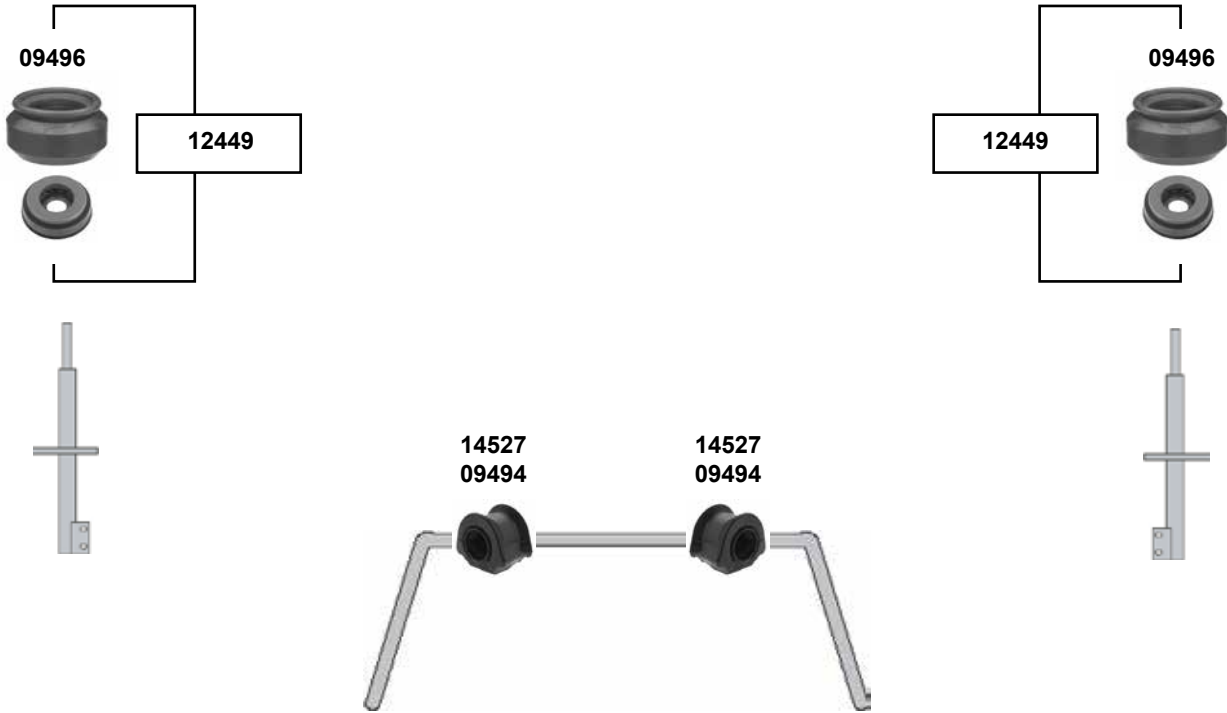

**Escort 86**

(01/86 → 07/90)

	Ref. - No.			
<b>06170</b>	1 652 910	Querlenkerlager / control arm mount		46x16,5x20
<b>07843</b>	1 619 120	Querlenkerlager / control arm mount		10x32x51
<b>09209</b>	6 087 890	Querlenkerlager / control arm mount		10x32/38x51
<b>09494</b>	1 634 901	Stabilisatorlager / stabilizer mount		Ø A 24
<b>09496</b>	6 150 277	Federbeinstützlager / suspension strut mount		
<b>12449</b>	6 150 277 S1	Rep. Satz Federbeinstützlager / rep. kit suspension strut mount		
<b>14527</b>	1 634 900	Stabilisatorlager / stabilizer mount		Ø A 22