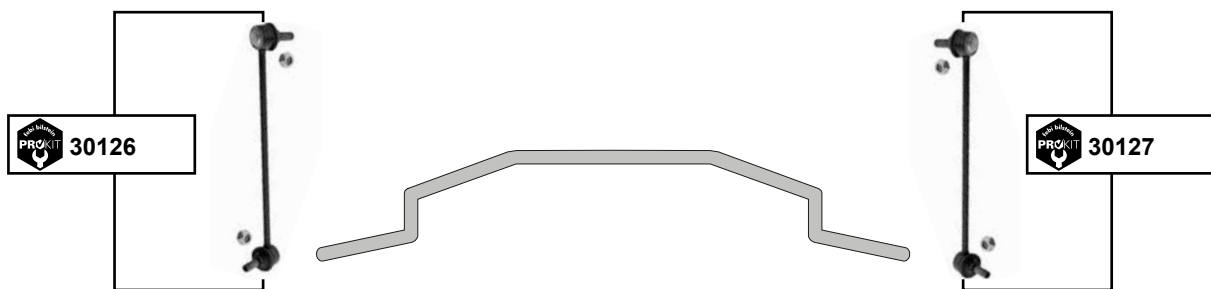

**Rio II**  
(2005 →)

**Sephia**  
(1999 → 2004)

Ref. - No.

<b>28734</b>	54840-1G000	ProKit Verbindungsstange / connecting rod	L 285
<b>28735</b>	54830-1G000	ProKit Verbindungsstange / connecting rod	L 285
<b>30126</b>	0K2N1-34-170A	ProKit Verbindungsstange / connecting rod	L 273,8
<b>30127</b>	0K2N1-34-150A	ProKit Verbindungsstange / connecting rod	L 273,8