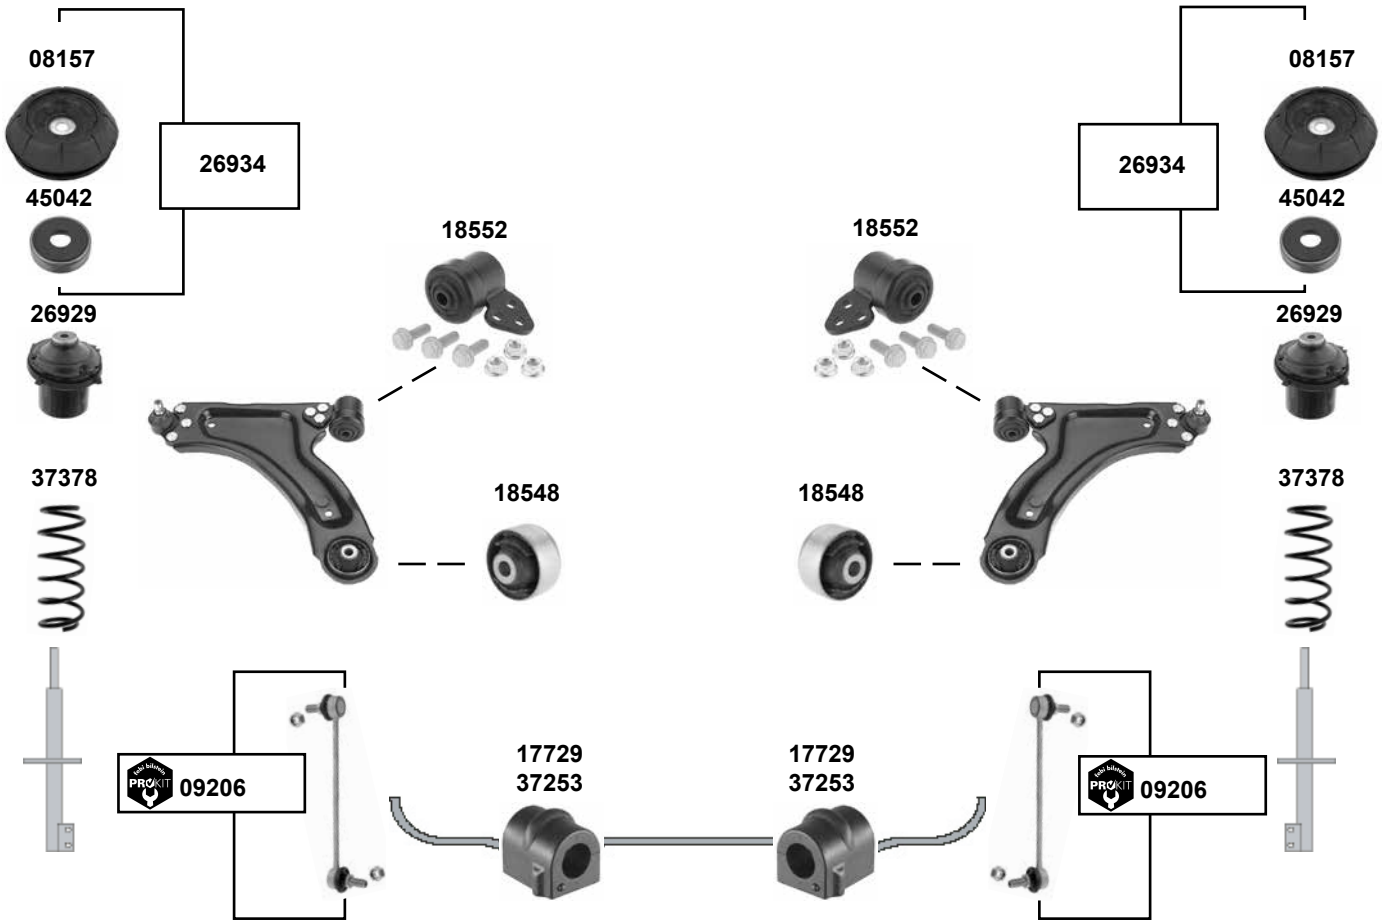

Corsa MK II
(2001 → 2006)

(1) (mot.) Z14XE, Z14XEP, Z18XE, Y17DTL, Y17DT

(2) (mot.) 1,0, 1,6 HD / 1,3 TD, 1,4, 1,7 TD, 1,8 alle / all

Ref. - No.

Part No.	Ref. - No.	Description	Notes	Dimensions
08157	90468554	Federbeinstützlager / suspension strut mount	weich / soft	L 243,5
09206	90496116	ProKit Verbindungsstange / connecting rod		Ø I 17
17729	90468567	Stabilisatorlager / stabilizer mount	(2)	12x46x59,5
18548	13138151	Querlenkerlager / control arm mount		59x70
18552	93188303	Querlenkerlager / control arm mount		65x59x10
24920	24443815	Hinterachslager / rear axle bearing		H120
26929	90468618	Anschlag mit Kugellager / stop with ball bearing		H120
26934	90468554 S1	Rep. Satz Federbeinstützlager / rep. kit strut mount		Ø I 15 L 43,5
37253	24403523	Stabilisatorlager / stabilizer mount	(ex.) HD 1,0 1,2	H 292
37378	24406400	Fahrwerksfeder / coil spring	(1)	
45042	90468618 SK	Kugellager / ball bearing