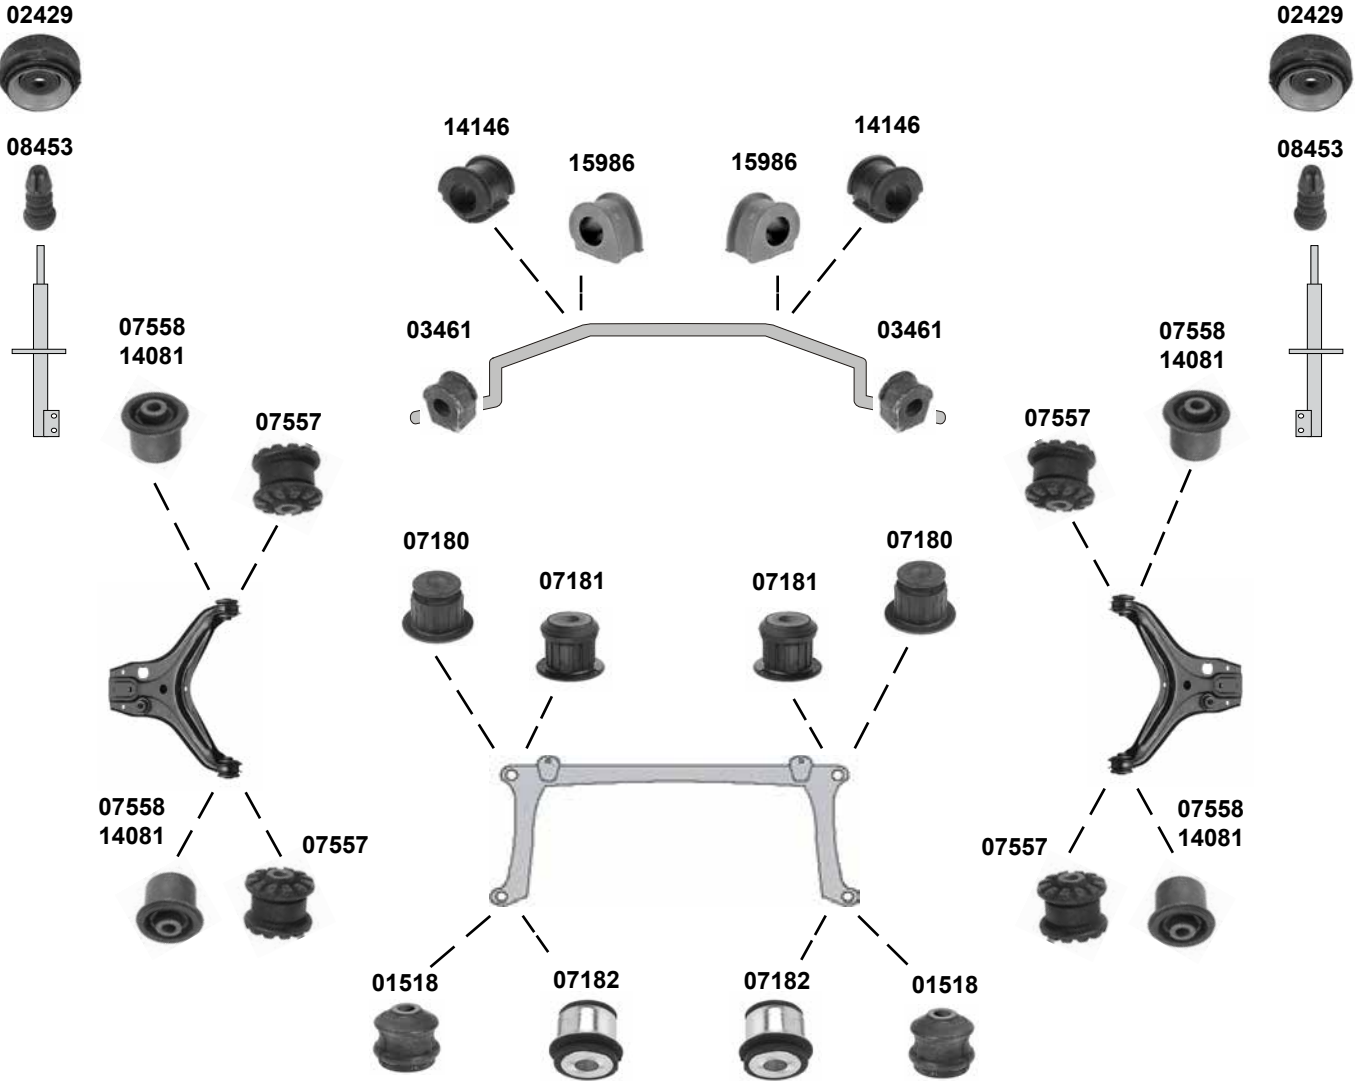

80 / 90 (81) (1979 → 1987)

(1) 4 cyl. (ch.) → 81-E-220000
5 cyl. (ch.) → 81-G-060580

(3) (ch.) → 81-D-077973 4 cyl. / 5 cyl.
(ch.) 81-D-077974 → 4 cyl. man.

(2) 4 cyl. (ch.) 81-F-000001 →
5 cyl. (ch.) 81-G-060581 →

(4) (ch.) 81-D-077974 → 4 cyl. servo
5 yl.

Ref. - No.

01518	811 199 419 A	Achskörperlager, Vorderachse / crossmember bush, front axle	(1)	10x40,5x36
02429	8A0 412 323 D	Federbeinstützlager / suspension strut mount		Ø | 14H37
03461	823 411 313 A	Stabilisatorlager / stabilizer mount		Ø 12,5
07180	893 199 415	Achskörperlager, Vorderachse / crossmember bush, front axle	4 cyl.	10x39x46
07181	893 199 415 A	Achskörperlager, Vorderachse / crossmember bush, front axle	5 cyl.	10x39x46
07182	893 199 419	Achskörperlager, Vorderachse / crossmember bush, front axle	(2)	
07557	811 407 181 A	Querlenkerlager / control arm mount	(3)	10x38x44
07558	857 407 181	Querlenkerlager / control arm mount	(4) OLD	10x37,5x44
08453	893 412 131 B	Anschlagpuffer, Stoßdämpfer / buffer, shock absorber	(ex.) HD	
14081	8A0 407 181	Querlenkerlager / control arm mount	(4) NEW	10x37x44
14146	811 411 327 A	Stabilisatorlager / stabilizer mount	(ch.) 81-F-150000 →	
15986	823 411 327 B	Stabilisatorlager / stabilizer mount	(ch.) → 81-D-077973