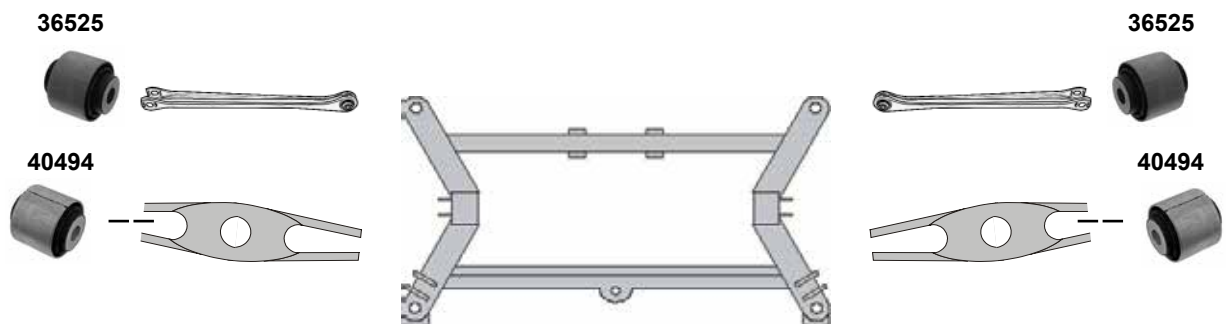

X3 II (F25)
(2010 →)

	Ref. - No.			
36525	33 30 6 786 980	Querlenkerlager / control arm mount	ØA 45	L 48 ØI 12
37247	31 30 6 787 163	ProKit Verbindungsstange links / connecting rod left		L 340
37249	31 30 6 787 164	ProKit Verbindungsstange rechts / connecting rod right		L 340
40389	31 10 6 786 951	Querlenkerlager / control arm mount		14x50 , 5x84
40392	31 10 6 786 959	Querlenkerlager / control arm mount		12x41 , 5x54
40494	33 30 6 786 993	Achsstrebenlager / axle strut mounting		12 x 45 x 48