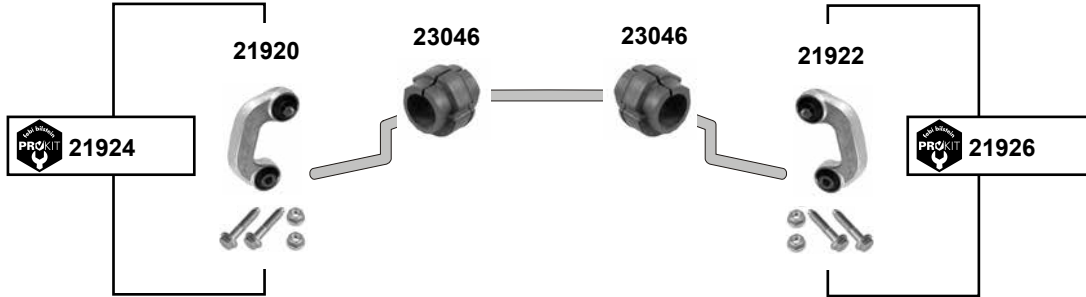

**A4 (8E)**  
(2005 → 2008)

26360

36728

26360

36728

(1) 05 (ch.) → 8E-5-600 000 alle / all (ex.) Chinaversion / (ex.) china version

Ref. - No.

Ref. - No.	Description	Dimensions
10020	4D0 407 182 G Querlenkerlager / control arm mount	12x50x60
21920	8E0 411 317 Verbindungsstange links / connecting rod left	
21922	8E0 411 318 Verbindungsstange rechts / connecting rod right	
21924	8E0 411 317 S1 ProKit Verbindungsstange / connecting rod	
21926	8E0 411 318 S1 ProKit Verbindungsstange / connecting rod	
22046	8E0 407 181 C Querlenkerlager / control arm mount	
23046	4D0 411 327 J Stabilisatorlager / stabilizer mount	
26360	8E0 412 377 Federbeinstützlager / suspension strut mount	
28582	4F0 407 183 E Querlenkerlager / control arm mount	(1) (ch.) → 8E-5-600 000
30696	8D0 407 515 C Querlenkerlager / control arm mount	
36728	4D0 412 137 C Schutzhülle / protective cap	Ø A 65,20 H 80