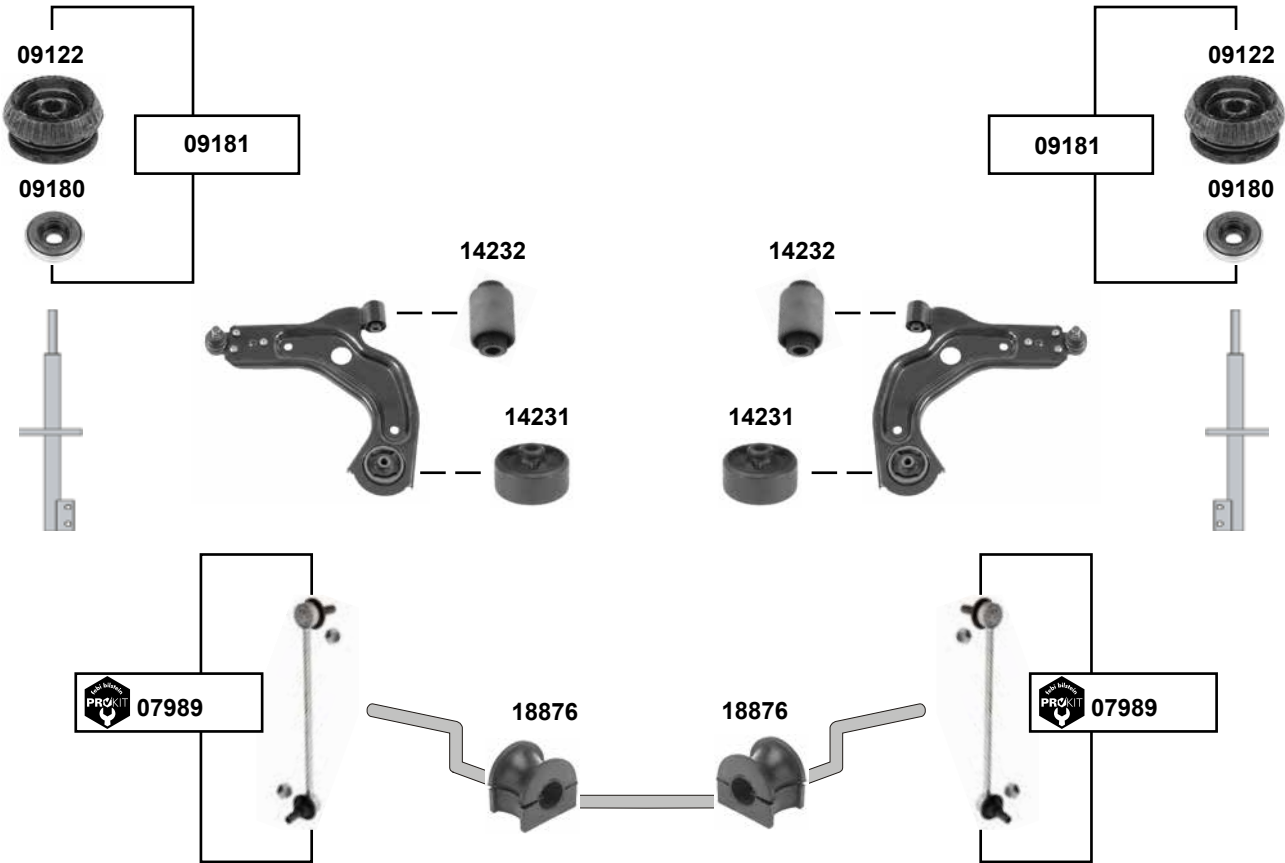

121 (JASM / JBSM) (1996 → 2001)

Ref. - No.

07989	1E00-34-170	ProKit Verbindungsstange / connecting rod		L 238
09122	1E00-34-380	Federbeinstützlager / suspension strut mount		
09180	1E00-34-38X	Kugellager / ball bearing		
09181	1E00-34-380 S1	Rep. Satz Federbeinstützlager / rep. kit suspension strut mount		
09511	1E00-28-012A	Federbeinstützlager / suspension strut mount		
09816	1E0-28-460C	Hinterachslager / rear axle bearing		
14231	1E01-34-153A	Querlenkerlager / control arm mount		13x66x50
14232	1E00-34-153A	Querlenkerlager / control arm mount		12x37x62
18876	1E00-34-156	Stabilisatorlager / stabilizer mount	1.8 Diesel	Ø 116