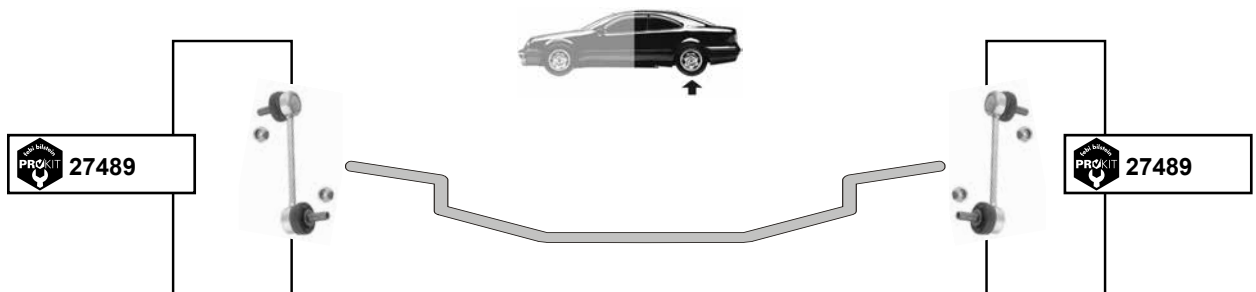

**C6**  
(2005 →)

**oben / upper**

**unten / lower**

Ref. - No.

<b>22846</b>	5087.52	ProKit Verbindungsstange / connecting rod
<b>22847</b>	5087.53	ProKit Verbindungsstange / connecting rod
<b>26932</b>	3523.CA	Querlenkerlager/ control arm mount
<b>26933</b>	3523.AZ	Querlenkerlager/ control arm mount
<b>27015</b>	3523.AQ	Querlenkerlager/ control arm mount
<b>27489</b>	5178.46	ProKit Verbindungsstange / connecting rod
<b>32116</b>	3520.W2 S1	Querlenkerlager / control arm mount
<b>33965</b>	5094.A1	Stabilisatorlager / stabilizer mount