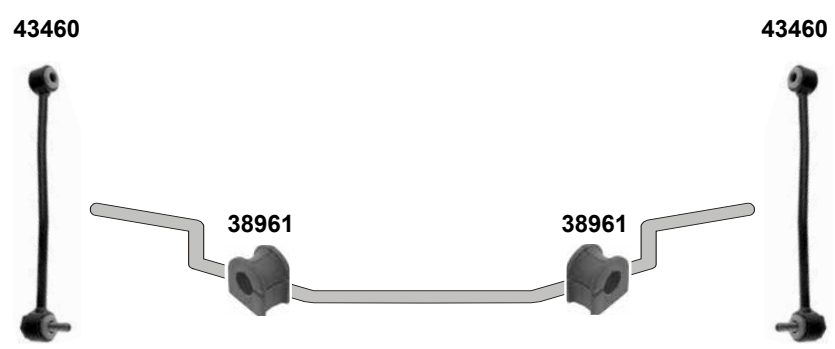

Transit 00
(01/00 → 03/06)

(1) Transit 00: nur / only FWD
(2) 05/01 → 03/06 Doppelbereifung / twin-tyres

	Ref. - No.			
38961	4 041 490	Stabilisatorlager / stabilizer mount	(1)	Ø 1 29
43460	4 531 299	Verbindungsstange / connecting rod	(2)	L 348,5