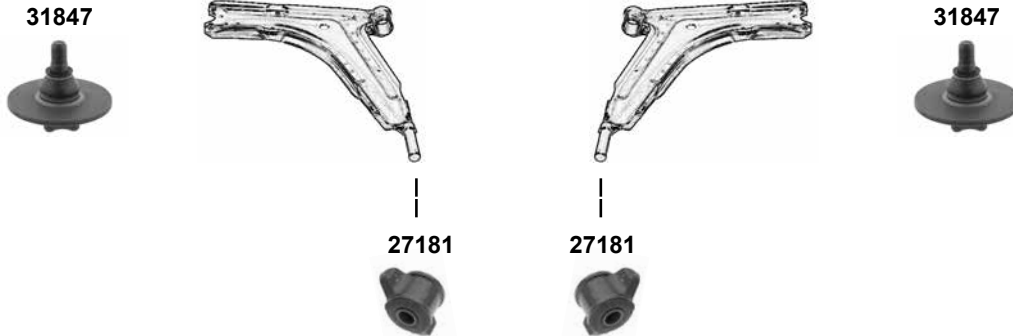

Movano A
(1998 → 2010)

oben / upper