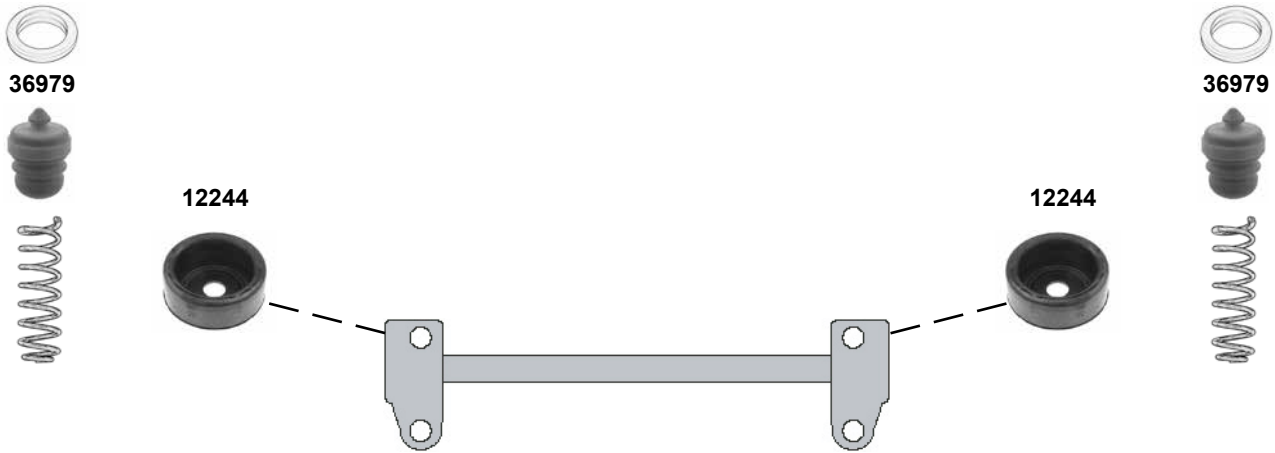

Coupé (FA/175)
(1993 → 2000)

Croma I (BM 154)
(1985 → 1995)