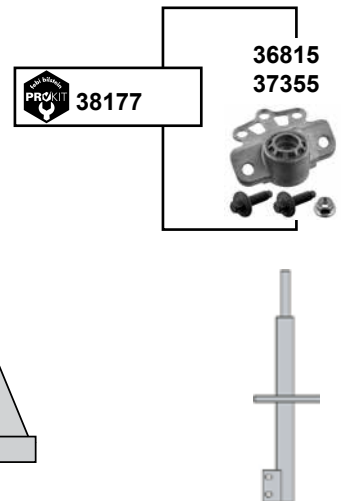

**Punto Evo**  
(2009 → 2012)

(1) Punto Evo → 11 1,2  
Punto Evo Abarth 10 → alle / all

Ref. - No.

Ref. - No.	Part Description	Notes	Code
27414	50515276 ProKit Verbindungsstange / connecting rod		L 301
36815	51803172 Federbeinstützlager / suspension strut mount	alle / all (ex.) 1,2	
36816	51803173 Federbeinstützlager / suspension strut mount	alle / all (ex.) 1,2	
36987	51866009 Anschlagpuffer, Stoßdämpfer / buffer, shock absorber	→ 11	
37354	55701902 Federbeinstützlager / suspension strut mount	(1)	
37355	55701901 Federbeinstützlager / suspension strut mount	(1)	
38177	51803172 S1 ProKit Federbeinstützlager / suspension strut mount	alle / all (ex.) 1,2	
38178	51803173 S1 ProKit Federbeinstützlager / suspension strut mount	alle / all (ex.) 1,2	
38308	50521707 Federbeinstützlager / suspension strut mount	10 →	
38360	50521707 S1 ProKit Federbeinstützlager / suspension strut mount	10 →	
43737	51804551 Achskörperlager / axle subframe mounting		