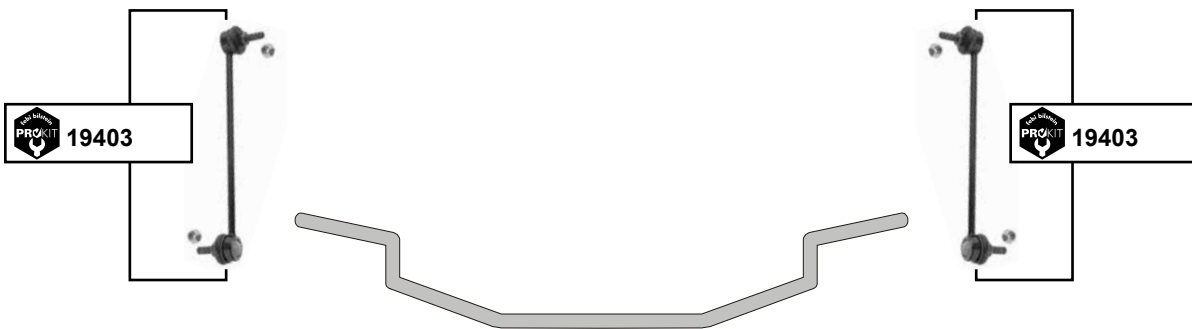

Ulysse 2 (BM 179) (2001 → 2010)

	Ref. - No.			
11608	1303672080	Kugellager / ball bearing	→ 10	L 265
11970	1311930080	Federbeinstützlager / suspension strut mount		
11971	1311931080	Federbeinstützlager / suspension strut mount		
19403	1331209080	ProKit Verbindungsstange / connecting rod		
31134	1326749080	Unterlage für Fahrwerksfeder / plate for coil spring		
37582	9405038709 S3	Federbeinstützlagersatz / suspension strut mounting kit