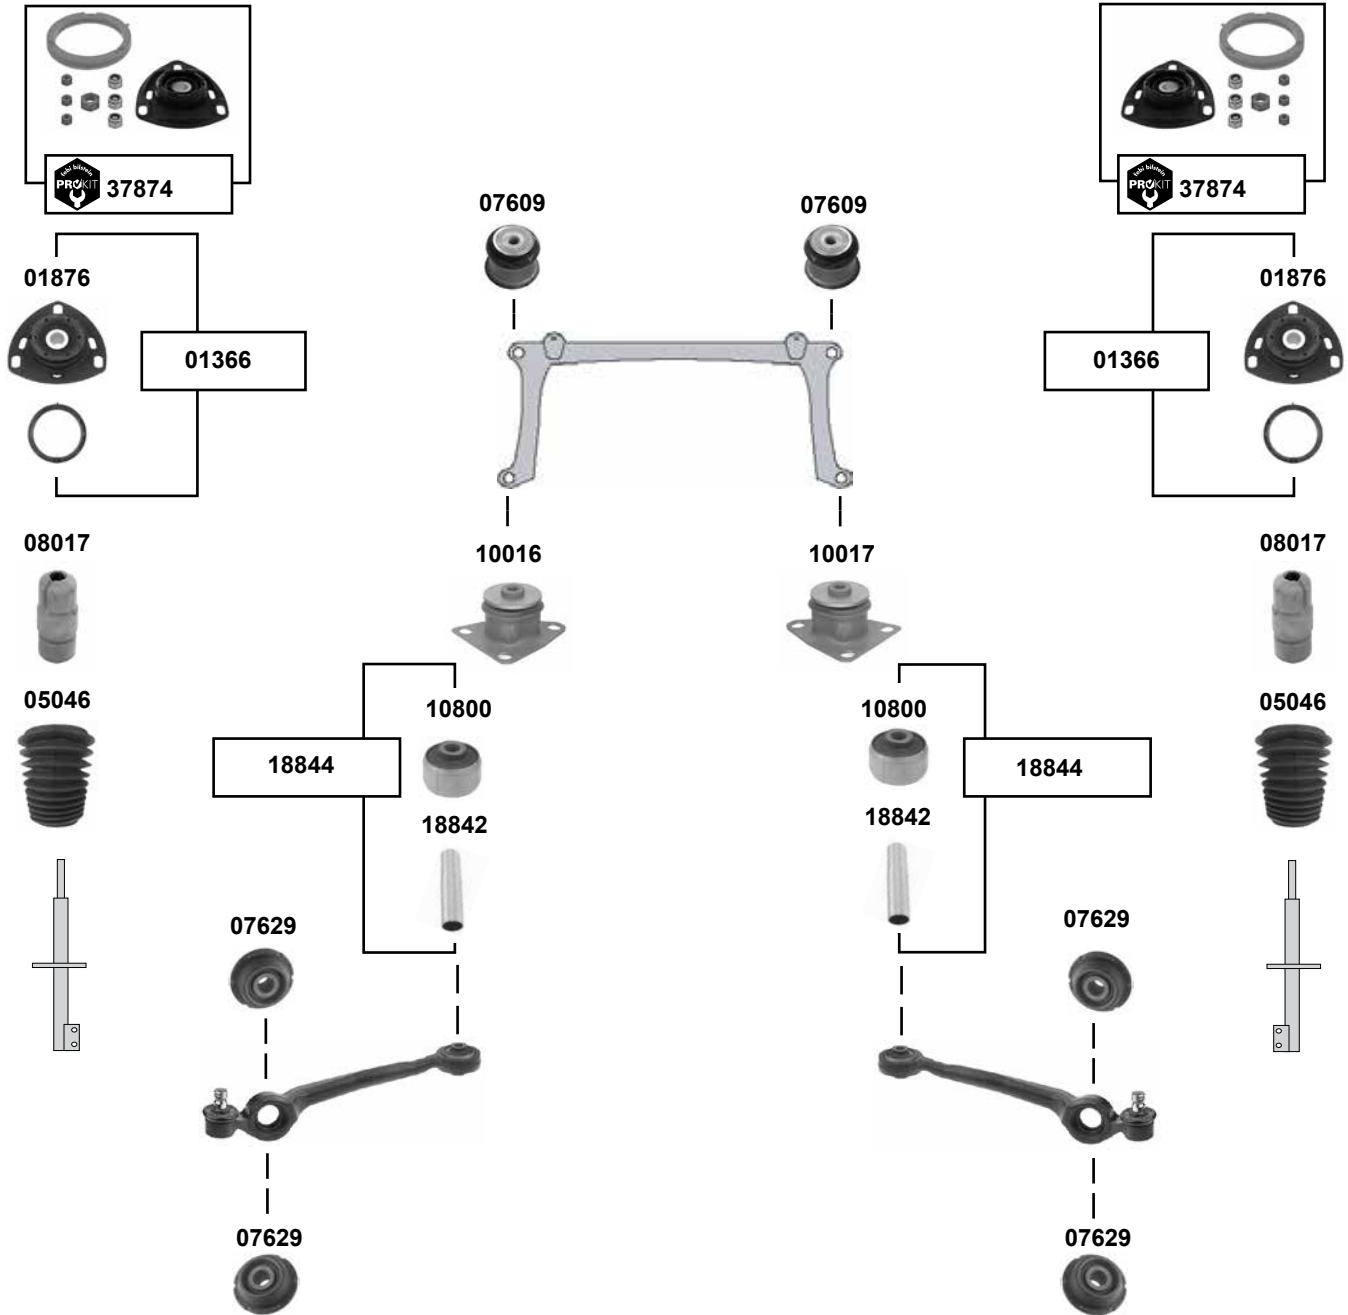

**100 Quattro /
100 Avant Quattro (4A)**
(1992 → 1994)

	Ref. - No.			
01366	4A0 412 377 C S1	Rep. Satz Federbeinstützlager / rep. kit suspension strut mount		
01876	4A0 412 377 C	Federbeinstützlager / suspension strut mount		
05046	431 412 175 D	Faltenbalg, Stoßdämpfer / bellow, shock absorber		
07609	4A0 399 415 B	Achskörperlager, Vorderachse / crossmember bush, front axle		
07629	4A0 407 181 A	Stabilisatorlager / stabilizer mounting		26,2x63x26 H 90
08017	4A0 412 131	Anschlagpuffer, Stoßdämpfer / buffer, shock absorber		
10016	4A0 399 419 E	Achskörperlager, Vorderachse / crossmember bush, front axle	5 cyl. / 6 cyl.	
10017	4A0 399 420 E	Achskörperlager, Vorderachse / crossmember bush, front axle	5 cyl. / 6 cyl.	
10800	4A0 407 183 D	Gummilager / rubber mount		15x54,5x48
18842	4A0 399 413 A	Hülse / sleeve		
18844	4A0 407 183 D S1	Querlenkerlager / control arm mount		15x54,5x48
37874	4A0 412 377 C S1	ProKit Federbeinstützlager / rep. kit suspension strut mount