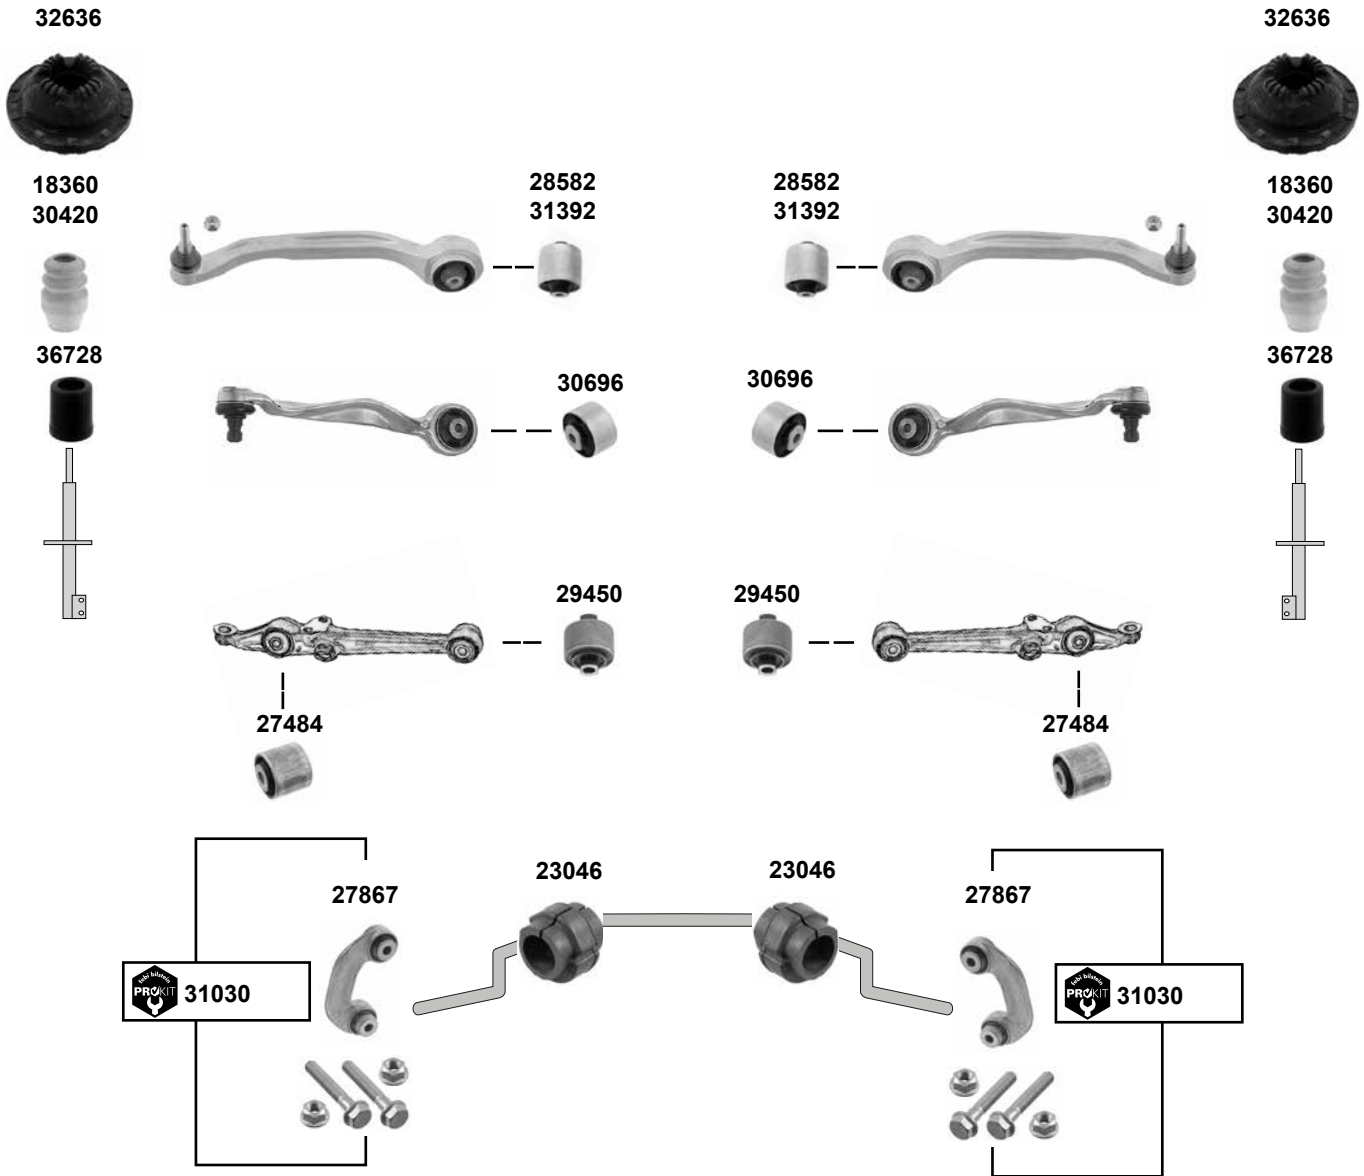

A6 (4F)
(2005 → 2011)

(1) (ex.) elektronisch geregelte Stoßdämpfer / electronic regulated shock absorbers

(2) PR-1BA, 1BB, 1BE, 1BK, 1BR, 1BV, 1BY

Ref. - No.

Febi bilstein	Ref. - No.	Description	Notes	Dimensions
18360	8D0 412 131 F	Anschlagpuffer, Stoßdämpfer / buffer, shock absorber	(ex.) HD / Sport	H 85
23046	4D0 411 327 J	Stabilisatorlager / stabilizer mount		
27484	4E0 407 181 B	Querlenkerlager / control arm mount		Ø I 12,4
27867	4E0 411 317 E	Verbindungsstange / connecting rod		L 110 Alu
28582	4F0 407 183 E	Querlenkerlager / control arm mount	(ex.) S6 / Sport	Ø A 65,2
29450	4E0 407 182 C	Querlenkerlager / control arm mount		Ø A 55
30420	8D0 412 131 H	Anschlagpuffer, Stoßdämpfer / buffer, shock absorber	HD / Sport	H 94
30696	8D0 407 515 C	Querlenkerlager / control arm mount	(2)	
31030	4E0 411 317 E S1	ProKit Verbindungsstange / connecting rod	PR-1BD / Sport	
31392	4F0 407 183 F	Querlenkerlager / control arm mount	(1)	
32636	4F0 412 377 D	Federbeinstützlager / suspension strut mount		
36728	4D0 412 137 C	Schutzhülle für Stoßdämpfer / protective cap for shock absorber		H 80