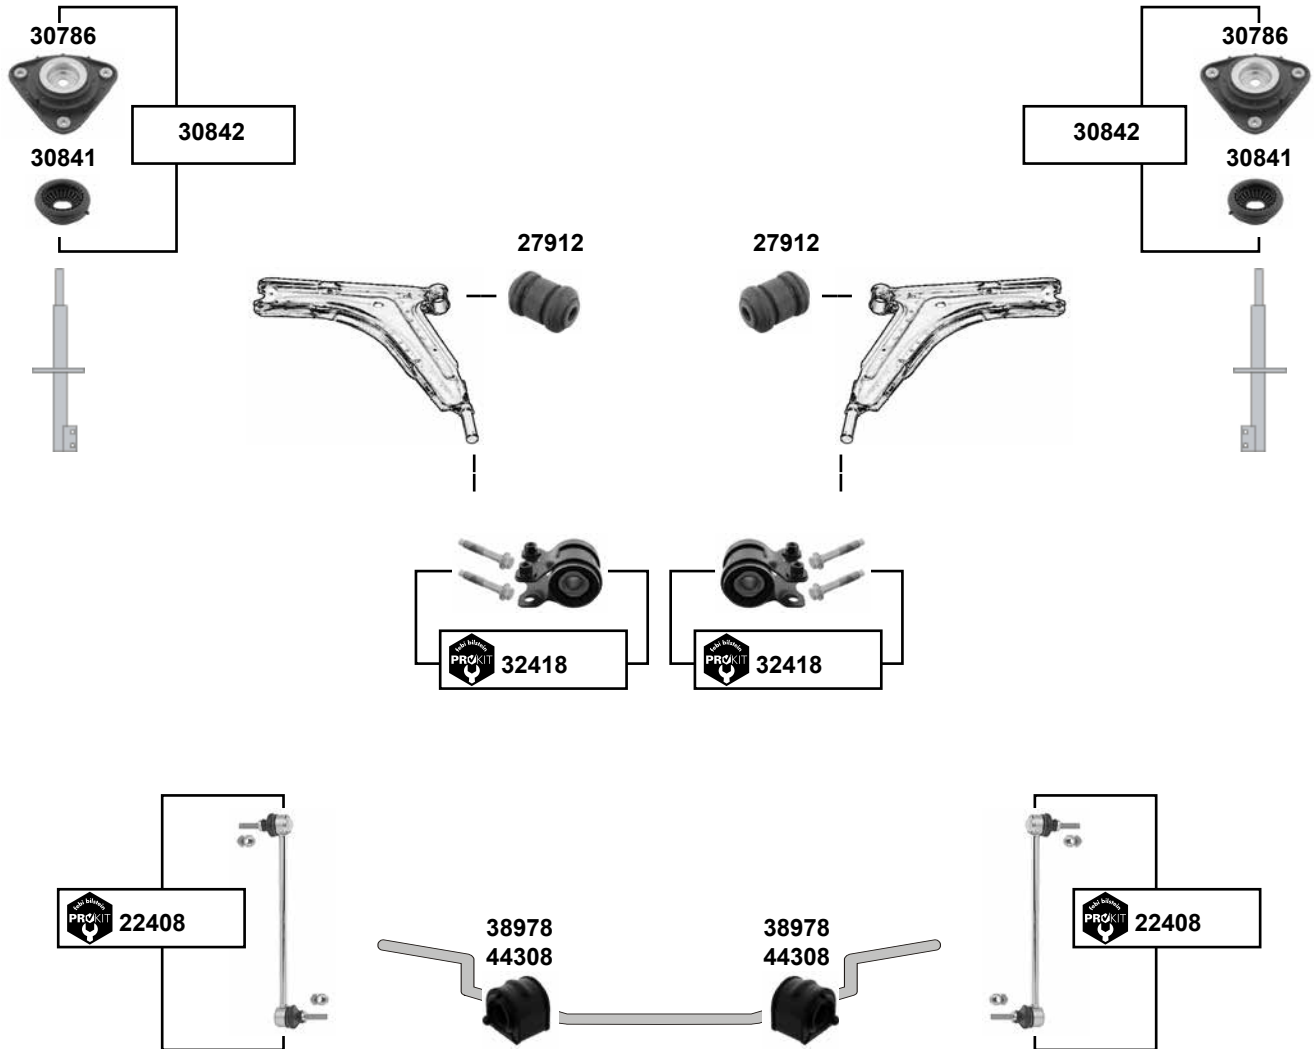

L 298  
Ø A 107

**V50**  
(2004 →)

- (1)** In Verbindung mit Fahrgestell Comfort / combined with chassis comfort  
Schaltgetriebe MTX75 in Verbindung mit Fahrgestell Effizienz / Manual Transmission MTX75 combined with chassis Efficiency  
D 5244 T8 In Verbindung mit Fahrgestell Dynamic / combined with chassis Dynamic
- (2)** In Verbindung mit Fahrgestell Comfort / combined with chassis comfort