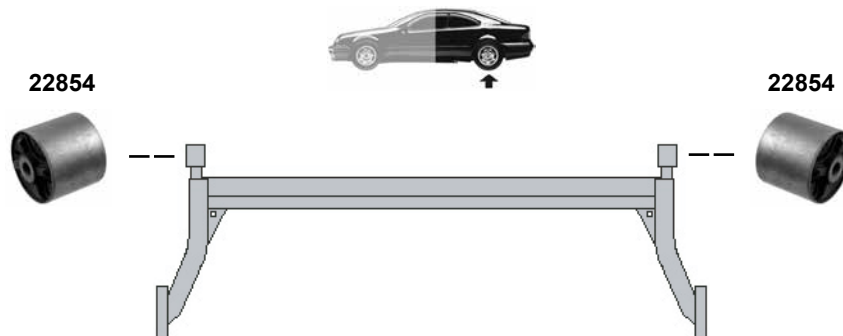

Vivaro
(2001 →)

(1) (ch.) → 7V622141 / 7Y622141

Ref. - No.

21044	4408 904	ProKit Verbindungsstange / connecting rod	(1)	L 280
21757	4408 056	Kugellager / ball bearing		52x15
22638	4420 903	Rep. Satz Federbeinstützlager / rep. kit suspension strut mount		
22639	4410 926 SK	Rep. Satz Federbeinstützlager / rep. kit suspension strut mount		
22822	4408 958 S3	Querlenkerlager / control arm		
22825	4408 958 S2	Querlenkerlager / control arm		
22854	4412 907	Hinterachslager / rear axle bearing		Ø A 71 H 60