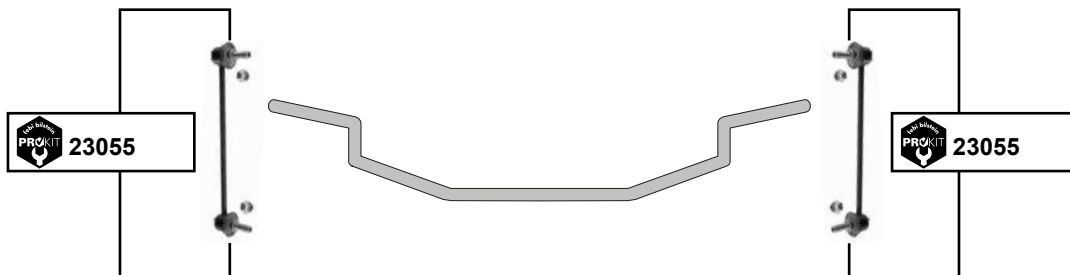

626 (GE/GF/GW)
(1992 → 2002)

Ref. - No.

15411	GA2A-34-150A
15412	GA2A-34-170A
15413	GA2C-28-170B
23055	GE4T-28-170

ProKit Verbindungsstange / connecting rod
ProKit Verbindungsstange / connecting rod
ProKit Verbindungsstange / connecting rod
ProKit Verbindungsstange / connecting rod

Typ GE
Typ GF / GW

L 105
L 105
L 87
L 230