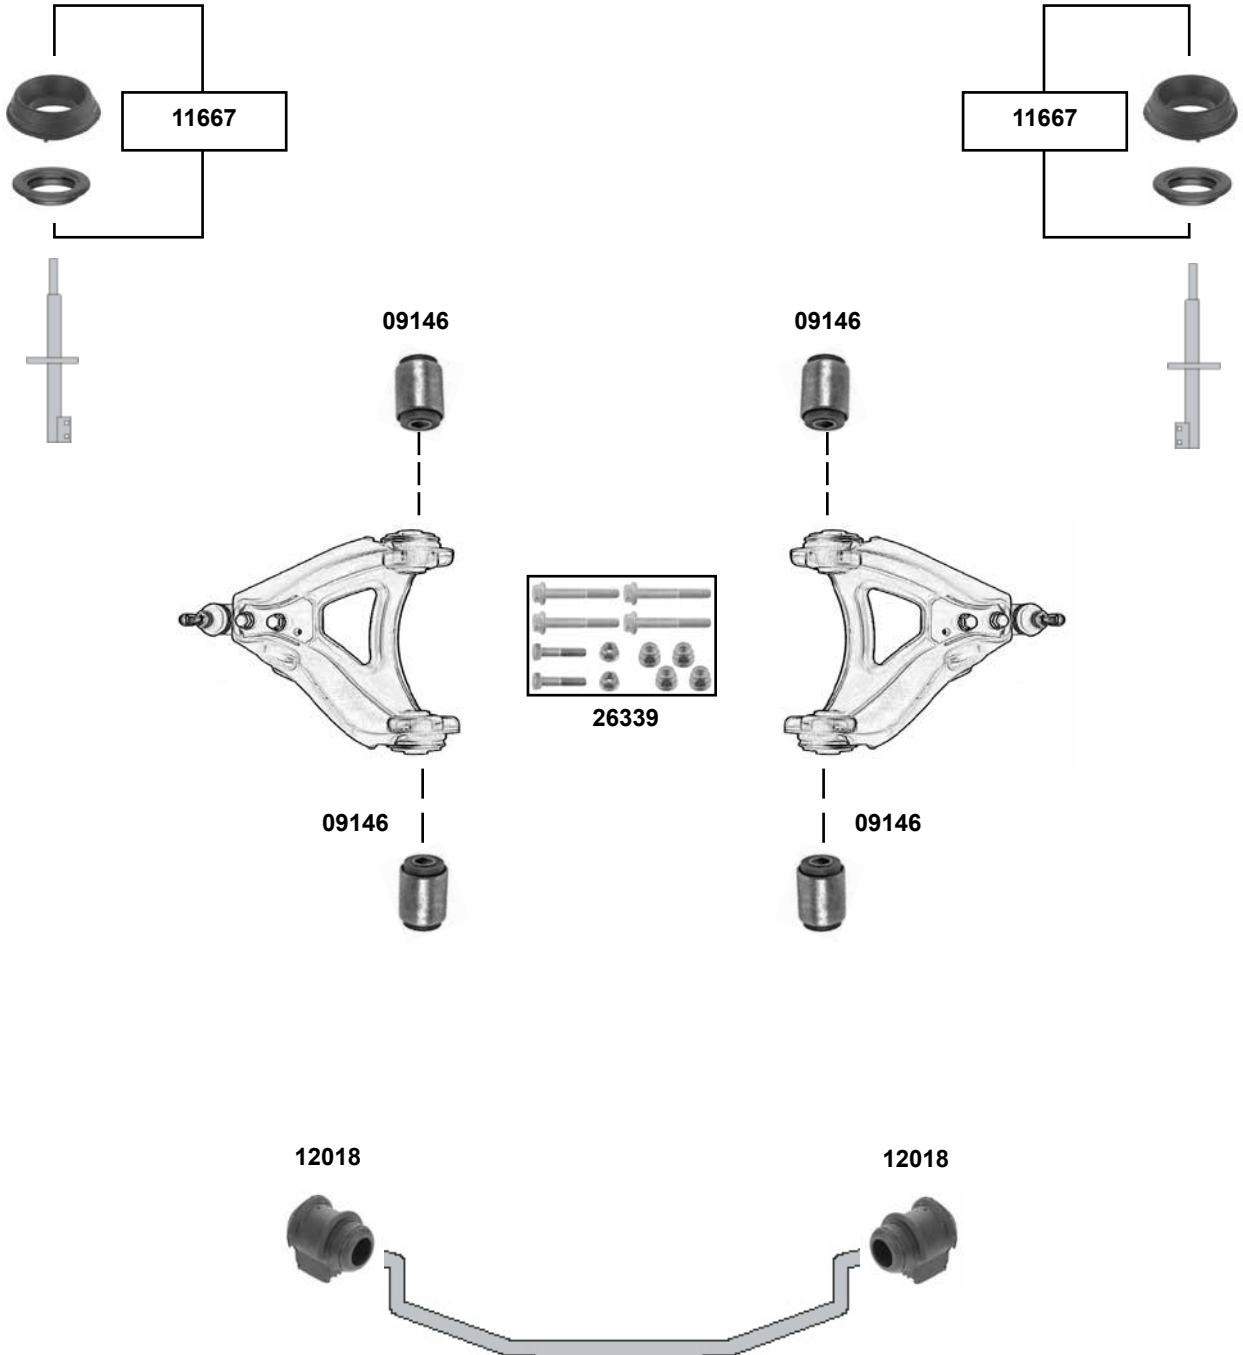

R5
(1985 → 1990)

Ref. - No.

09146	77 04 000 681
11667	77 00 757 324 S
12018	77 00 760 265
26339	77 00 763 538 S

Querlenkerlager / control arm mount
Rep. Satz Federbeinstützlager / rep. kit suspension strut mount
Stabilisatorlager / stabilizer mount
Schraubensatz für Querlenker /screw kit for control arms

12x32x46
Ø | 23