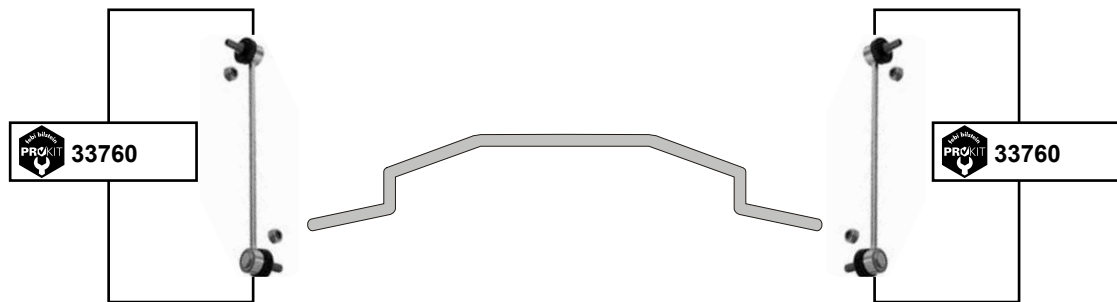

Alto V
(03/09 →)

33760

33760

Carry
(1999 →)