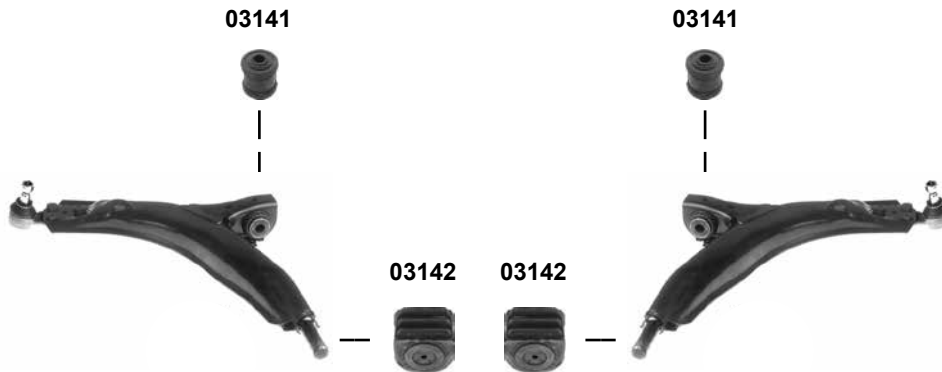

Lanos
(1997 →)

Ref. - No.

03141
03142
03207
03212

96335966
90235040
02875013 S1
02875013

Querlenkerlager / control arm mount
Querlenkerlager / control arm mount
ProKit Verbindungsstangensatz / connecting rod set
Verbindungsstangenlager / stabiliser link bush

59x46x14,5
21x56x54,5