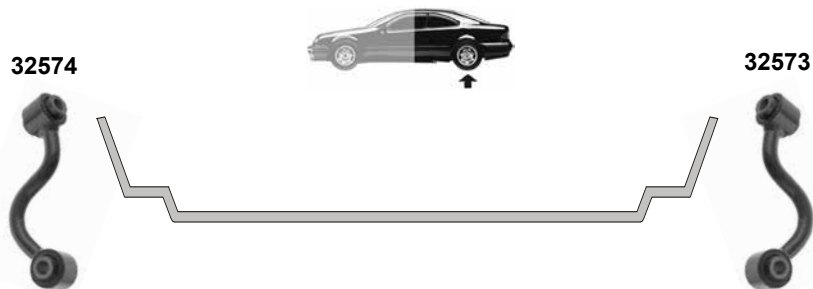

(1) T31 : 03/07 → (mot.) 2,0 / 2,5
T31R : 10/09 → (mot.) 2,0 / 2,5

(2) T31 : 03/07 →

Ref. - No.

27305	56261-EQ000	ProKit Verbindungsstange / connecting rod		L 115
27359	54668-8H300	ProKit Verbindungsstange / connecting rod		L 65
27360	54618-8H300	ProKit Verbindungsstange / connecting rod		L 65
30985	54668-JD00A	ProKit Verbindungsstange / connecting rod	(1)	L 300
30986	54618-JD00A	ProKit Verbindungsstange / connecting rod	(1)	L 300
32573	55618-JD00A	Verbindungsstange / connecting rod	(2)	L 142,5
32574	55619-JD00A	Verbindungsstange / connecting rod	(2)	L 142,5