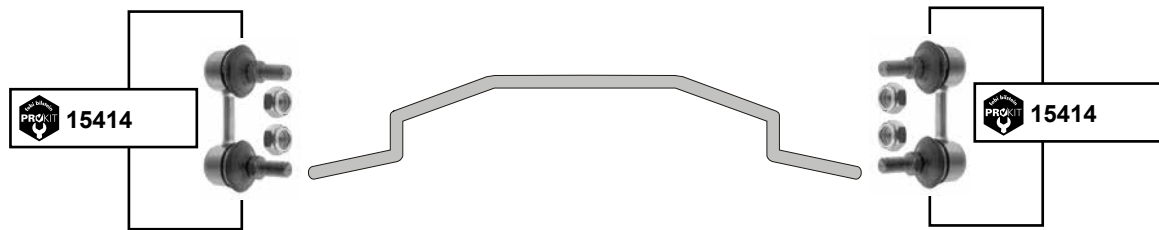

Sigma
(1990 → 1996)

Space Star
(12/98 → 12/04)