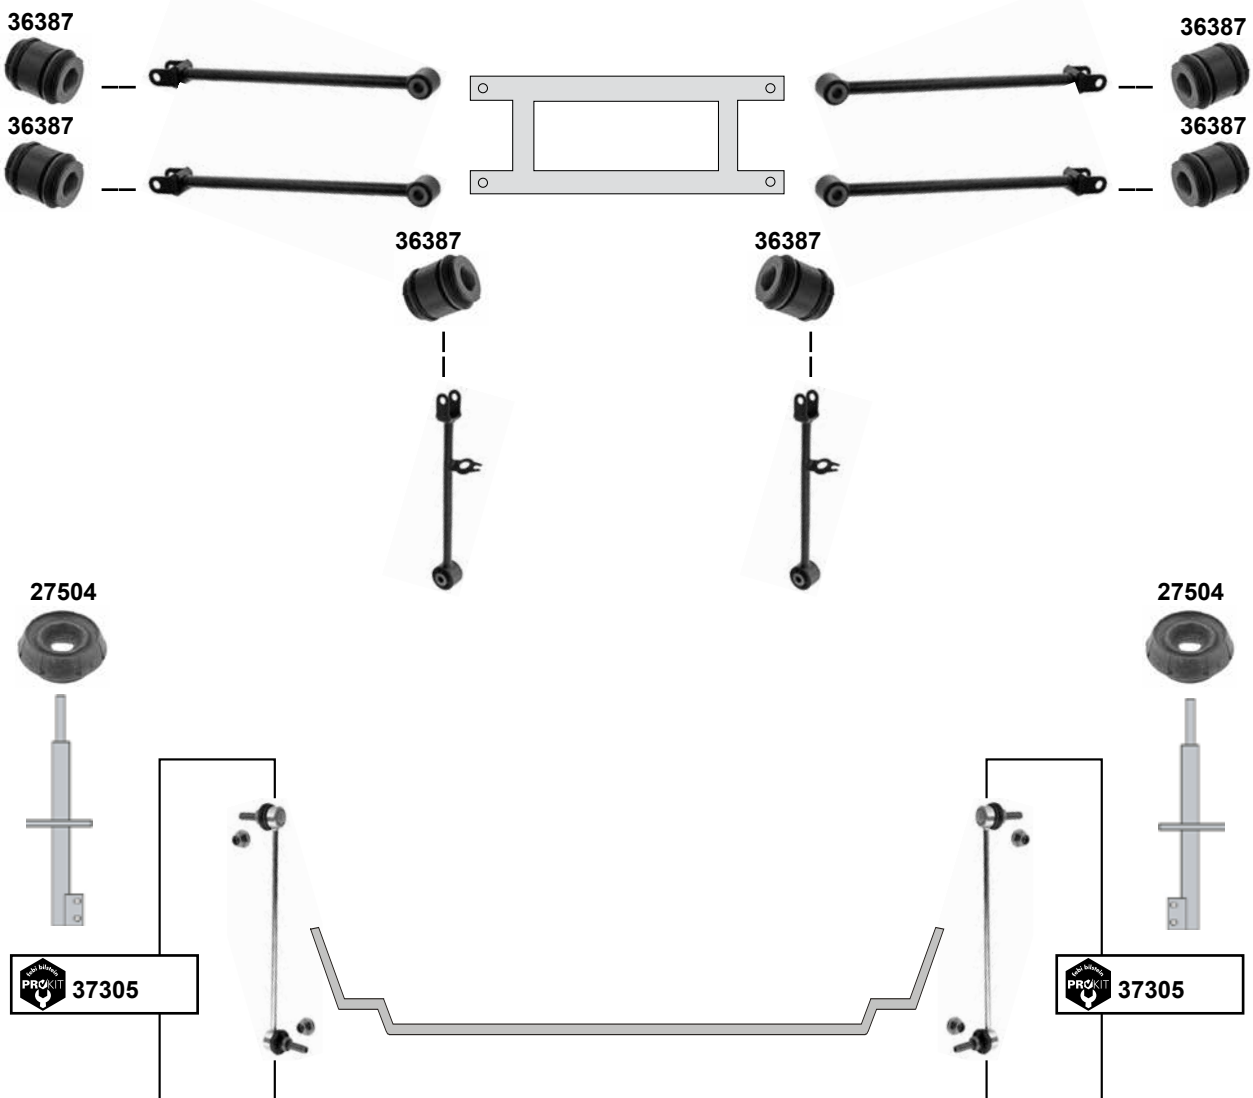

Duster (4X4)
(2010 →)

(1) nur / only 4x4 // 6 Stück pro Fahrzeug / 6 pieces per Vehicle

Ref. - No.

27504 60 01 547 499
36387 82 00 839 121
37305 82 00 814 411

Federbeinstützlager / suspension strut mount
Querlenkerlager / control arm mounting
ProKit Verbindungsstange / connecting rod

(1)

Ø A 75/104
L 294