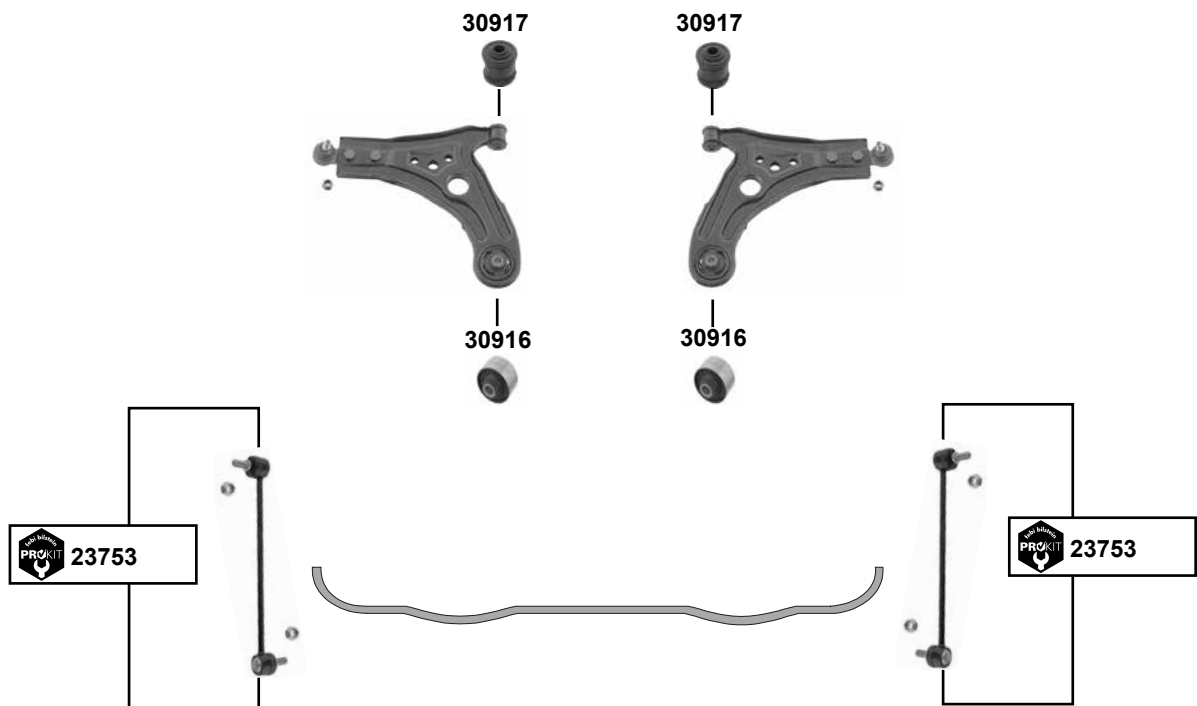

Ref. - No.

23753 96391875
27441 96225858
27442 96225859
30916 96653381
30917 96535087

ProKit Verbindungsstange / connecting rod
ProKit Verbindungsstange / connecting rod
ProKit Verbindungsstange / connecting rod
Querlenkerlager / control arm mount
Querlenkerlager / control arm mount

(ch.) 690152 →

L 262
L 79
L 79
Ø1 46 ØA 12
Ø1 46 ØA 12