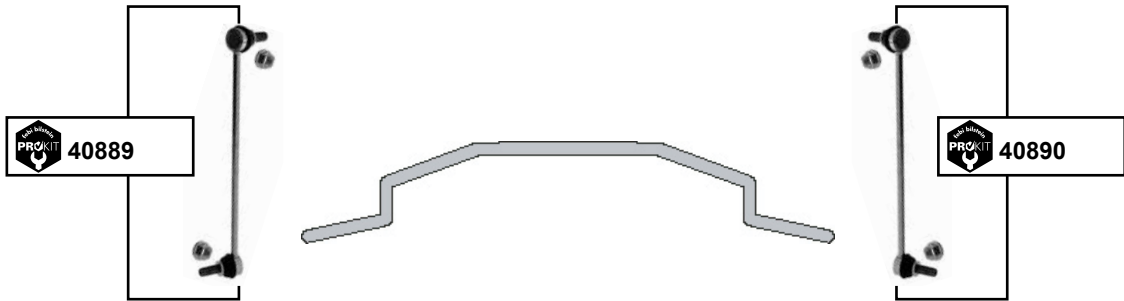

HD  
(ex.) HD

12x36,5x60
12x46x60
L50
L40
Ø I 24-25,5
Ø I 24-25,5
L 350

**Mokka**  
(2013 →)

**Monza**  
(1978 → 1987)

Ref. - No.

<b>03206</b>	1603 147
<b>03212</b>	0350 153
<b>04275</b>	0350 602
<b>40889</b>	0350 231
<b>40890</b>	0350 232