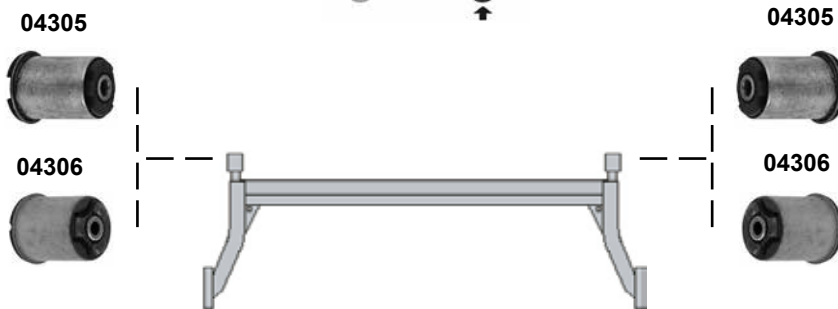

Cavalier Mk III

(1988 → 1995)

1.4 → 2.0 i (ex.16 V)

1.7 D / TD

(1) (ch.) → NV 299999 / N 1999999 / N 5999999

(2) (ch.) P 1000001 / P 5000001 / P 7000001 →

Ref. - No.

03212	2875013	Verbindungsstangenlager / connecting rod bearing		8,5 x30x19
04250	90447867	Stabilisatorlager / stabilizer mount		Ø 122
04305	90189050	Hinterachslager / rear axle bearing	(1)	12x48x74,5
04306	90305431	Hinterachslager / rear axle bearing	(2)	12x59x74,5
07706	90278579	Verbindungsstange / connecting rod		
07729	90278577	Verbindungsstange / connecting rod		
09474	90278579 S1	ProKit Verbindungsstange / connecting rod		
09475	90278577 S1	ProKit Verbindungsstange / connecting rod		
10516	90495045	Verbindungsstange / connecting rod		
10517	90495045 S1	ProKit Verbindungsstange / connecting rod