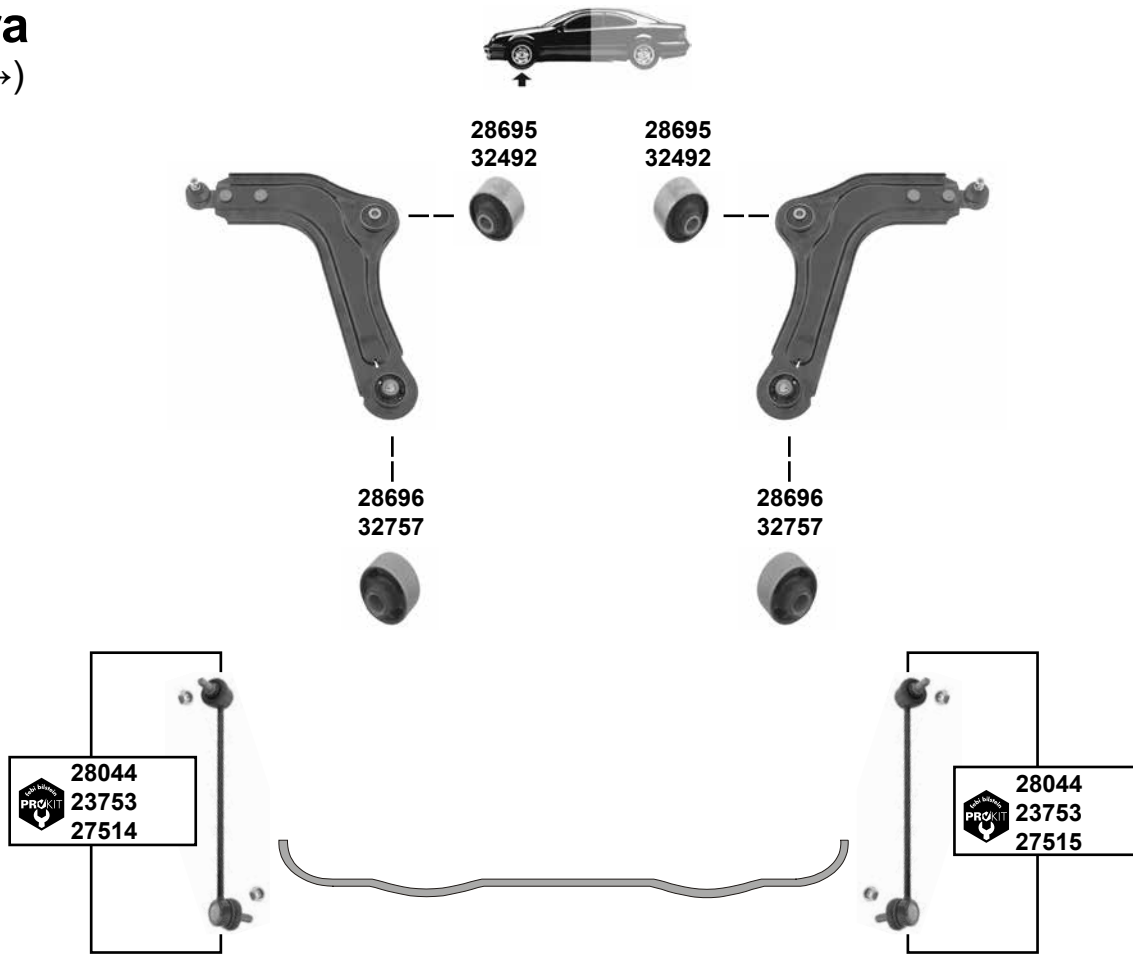

Nubira (1997 →)

	Ref. - No.			
23753	96391875	ProKit Verbindungsstange / connecting rod	99 → 03	L 262
27514	96403099	ProKit Verbindungsstange / connecting rod	07/03 → 01/05	L 271,5
27515	96403100	ProKit Verbindungsstange / connecting rod	07/03 → 01/05	L 271,5
28044	96300627	ProKit Verbindungsstange / connecting rod	→ 07/99	L 266
28045	96391876	ProKit Verbindungsstange / connecting rod	→ 2003	L 246
28695	96305974 S1	Querlenkerlager / control arm mount	→ 2003	Ø A 49
28696	96305975 S1	Querlenkerlager / control arm mount	→ 2003	Ø A 53
32492	96378346	Querlenkerlager / control arm mount	2003 → 2005	
32757	96391856	Querlenkerlager / control arm mount	2003 → 2005	Ø A 60