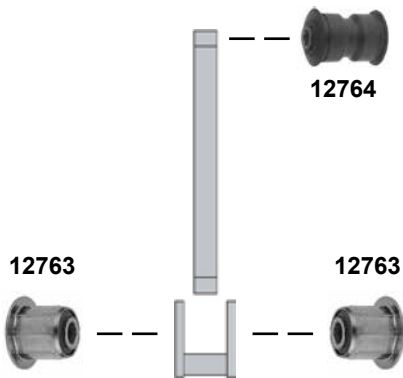

Ducato (BM 230 / 244)
(1994 → 2006)

(1) BM 230 alle / all BM 244 alle / all (ex.) 2B/F/X

Ref. - No.

12026	1307242080 S	Rep. Satz Federbeinstützlager / rep. kit suspension strut mount
12027	1307241080 S	Rep. Satz Federbeinstützlager / rep. kit suspension strut mount
12028	1307241080	Federbeinstützlager / suspension strut mount
12029	1307242080	Federbeinstützlager / suspension strut mount
12030	1355179080	Kugellager / ball bearing
12065	1313056080	Verbindungsstangenlager / connecting rod bearing
12763	1304640080	Blattfederlager / leaf-spring bearing
12764	1304641080	Blattfederlager / leaf-spring bearing
12840	1300716080	Verbindungsstange / connecting rod
12841	1300716080 S	Rep. Satz Verbindungsstange / rep. kit connecting rod
21611	1320755080 SK	Querlenkerlager / control arm mount
21613	1320756080 SK	Querlenkerlager / control arm mount
26854	1307628080	Federteller / spring carrier

(1)

12x37x22
16x40x46,5
16x50x87