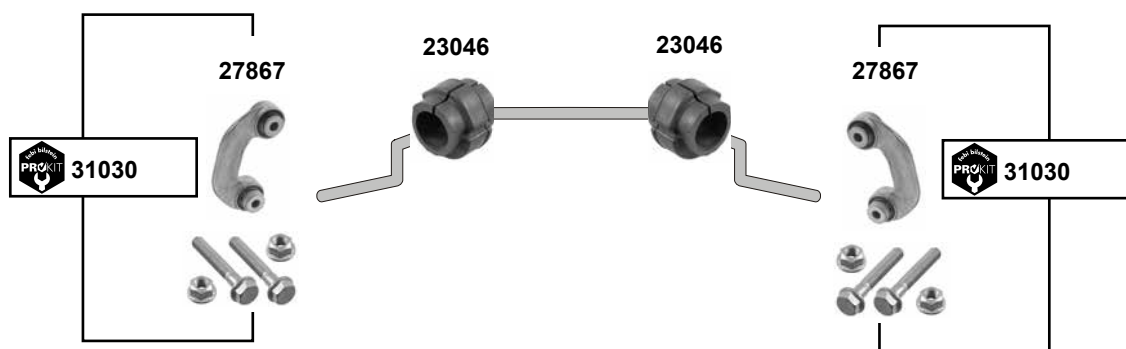

**A6 Allroad (4F)**  
(2007 → 2011)

	Ref. - No.			
<b>23046</b>	4D0 411 327 J	Stabilisatorlager / stabilizer mount		
<b>27484</b>	4E0 407 181 B	Querlenkerlager / control arm mount		Ø   12,4
<b>27867</b>	4E0 411 317 E	Verbindungsstange / connecting rod		
<b>28582</b>	4F0 407 183 E	Querlenkerlager / control arm mount		Ø A 65,2
<b>29450</b>	4E0 407 182 C	Querlenkerlager / control arm mount		Ø A 55
<b>30696</b>	8D0 407 515 C	Querlenkerlager / control arm mount		Ø A 47
<b>31030</b>	4E0 411 317 E S1	ProKit Verbindungsstange / connecting rod		