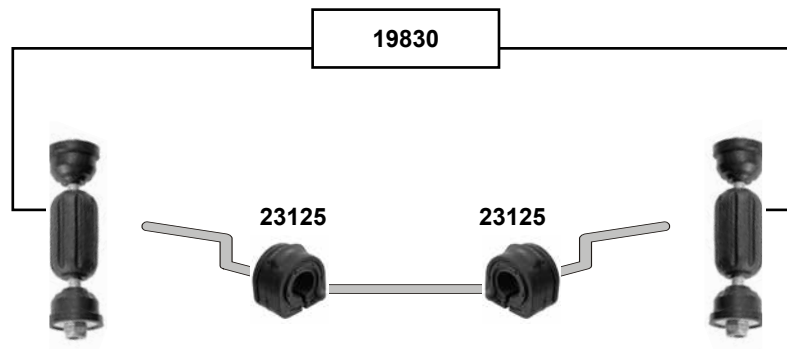

19830

23125

23125

Ref. - No.

19519	1 073 486	Anschlagpuffer / buffer, shock absorber
19830	1 203 093	Verbindungsstangensatz / connecting rod set
22699	1 061 670	Hinterachslager / rear axle bearing
23125	1 073 249	Stabilisatorlager / stabilizer mount
34249	1 061 670 S1	Hinterachslagersatz / rear axle bearing kit

Limousine / Sedan

H 115
L 110
Ø A 60