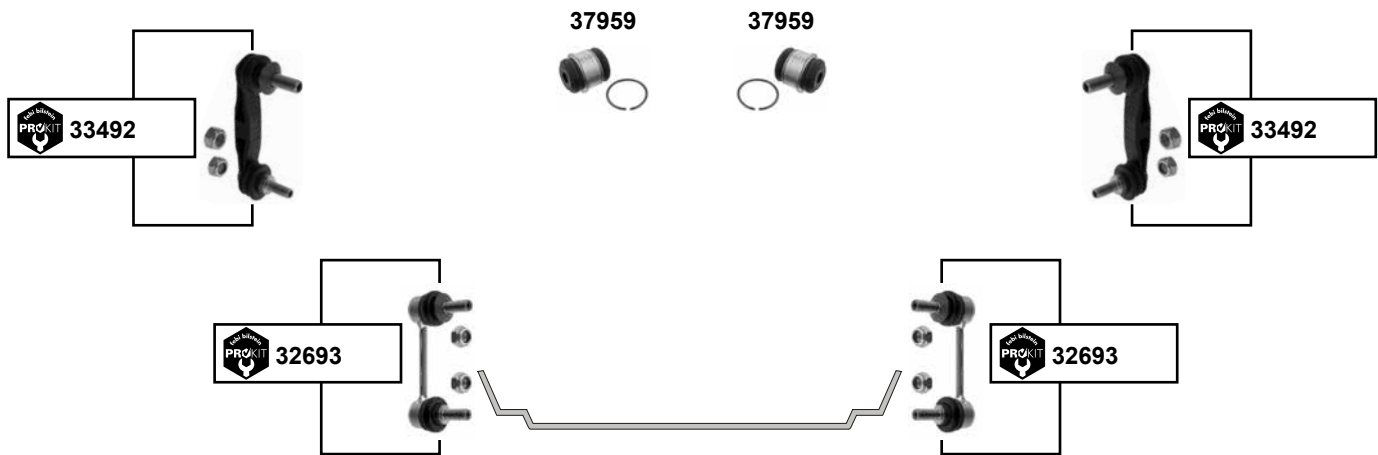

6'er (F12/F13)
(2011 →)
640i,650i

(1) Active + Dynamic Drive

(2) (ex.) Active + Dynamic Drive

Ref. - No.

32693	37 10 6 775 189
33492	33 55 6 777 635
37959	33 32 6 780 438

ProKit Verbindungsstange / connecting rod	(1)	L 109,5
ProKit Verbindungsstange / connecting rod	(2)	L 110
Kugelgelenk mit Sprengling / ball pin with circlip		Ø 16,1