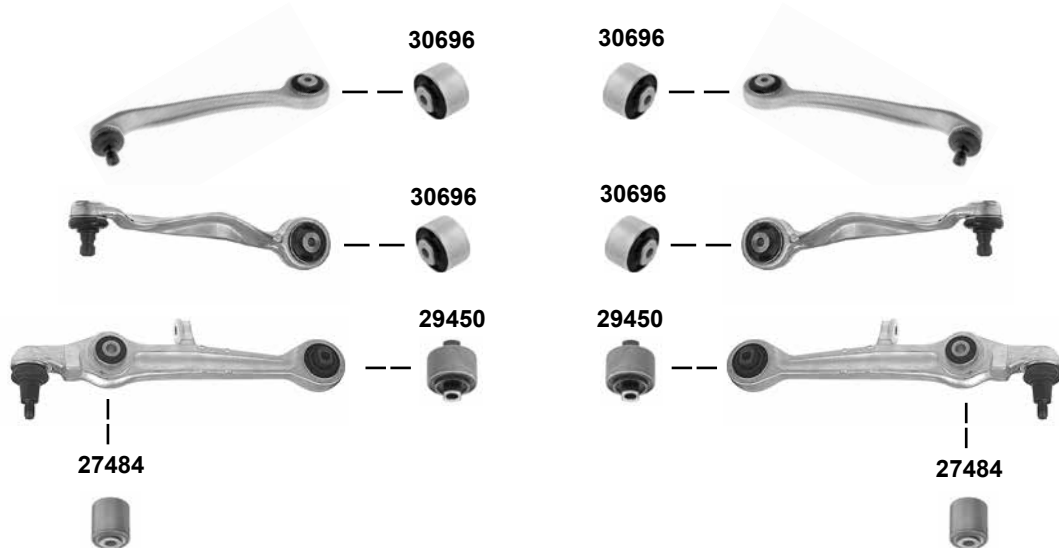

A8 (4E)
(2004 → 2010)

- (1) (ex.) Sonderschutzfahrzeug / (ex.) special armoured cars
  (2) PR-1BK, 2MA, (ch.) → 4E-4-012 700 / (ch.) 4E-4-012 701 →

Ref. - No.

Ref. - No.	Description	Quantity	Notes
27484	4E0 407 181 B Querlenkerlager / control arm mount	(1)	Ø I 12,4 L 110 Alu Ø A 55
27867	4E0 411 317 E Verbindungsstange / connecting rod	(1)	
29450	4E0 407 182 C Querlenkerlager / control arm mount	(1)	
30696	8D0 407 515 C Querlenkerlager / control arm mount	(2)	
31030	4E0 411 317 E S1 ProKit Verbindungsstange / connecting rod	(1)