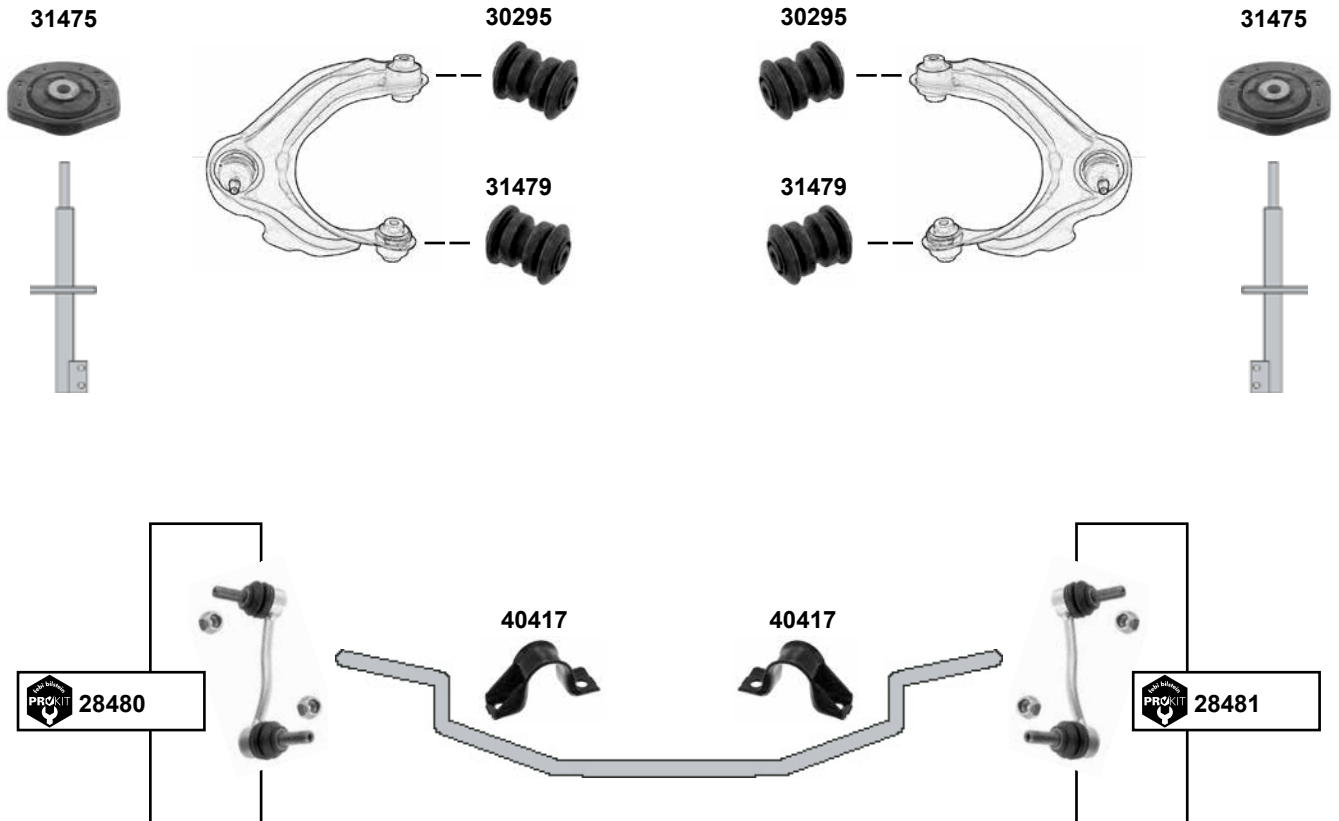

Sprinter II (BM 906) (2006 →)

(1) BM 906.131-155 BM 906.231-255 vorne / front (ch.) N 350740 → / (ch.) A 960010 →
BM 906.631-657 BM 906.731-735 vorne / front (ch.) S 223803 → / (ch.) A 960010 →

Ref. - No.

28480	906 320 17 89	ProKit Verbindungsstange / connecting rod	L 138
28481	906 320 18 89	ProKit Verbindungsstange / connecting rod	L 138
30295	906 333 00 14	Querlenkerlager / control arm mount	59x75
31475	906 323 05 20	Federbeinstützlager / suspension strut mount	
31479	906 333 01 14	Querlenkerlager / control arm mount	59x75
40417	906 323 01 40	Schelle für Stabilisator / clamp for stabilizer	Ø | 36

(1)