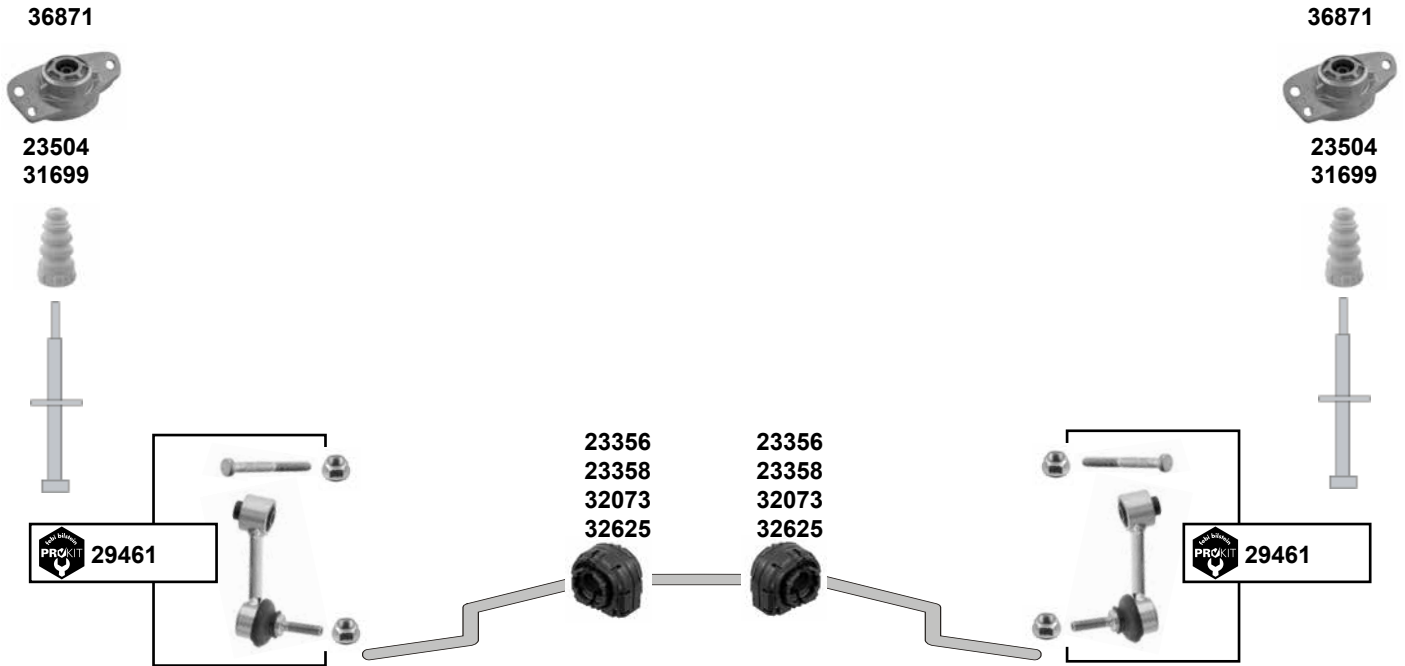

Superb (3T) / Yeti (5L) (2008 →) / (2010 →)