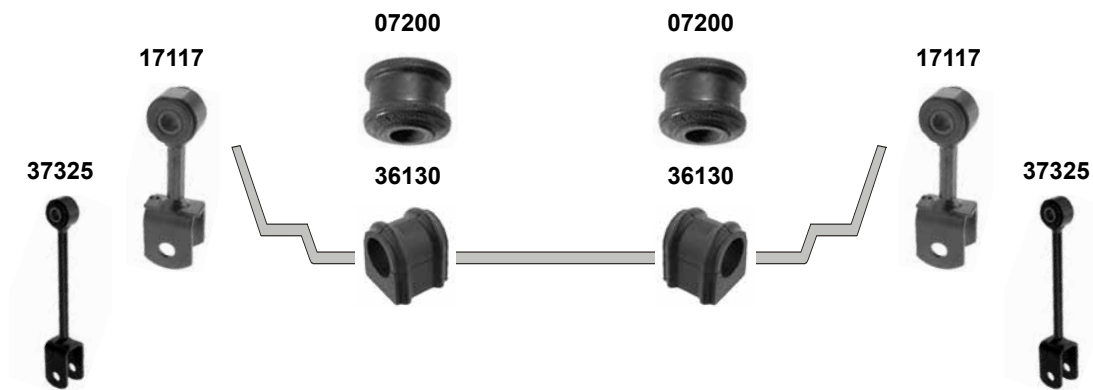

Dodge Sprinter (2002 → 2008)

	(1) VB 07 → 08 Nur für Automatikfahrzeuge, nicht für Allradfahrzeuge / only for vehicles with automatic transmission, not for vehicles with 4-wheel drive
	(2) VA 02 → 06 / (mot.) EX8 / DGJ / DGZ
	(3) VA 02 → 06 / VB 07 → 08 (mot.) EG2 / EXM
	(4) Sprinter II VB 07 → 08 nicht für Luftfederung / not for air suspension

Ref. - No.

Part No.	Ref. - No.	Description	Quantity	Dimensions
07200	05103955AA	Stabilisatorlager / stabilizer mount	(3)	Ø | 12
17117	05104058AA	Verbindungsstange / connecting rod	(2)	
36130	68013814AA	Stabilisatorlager / stabilizer mount	(1)	Ø | 30
37325	68013817AA	Verbindungsstange / connecting rod	(4)	L 246