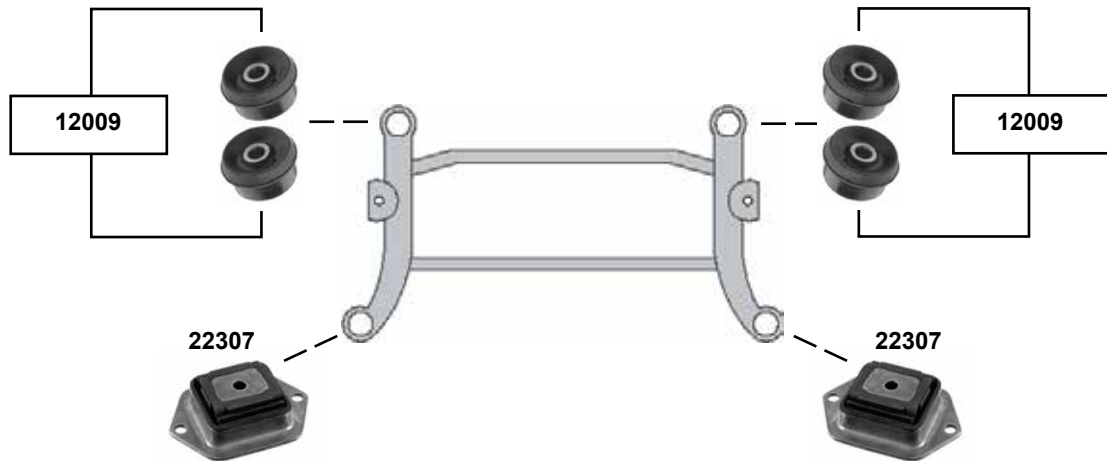

L 300
Ø   21
Ø   22

**Berlingo I**  
(1996 → 2002)

servo

2.0 HDI