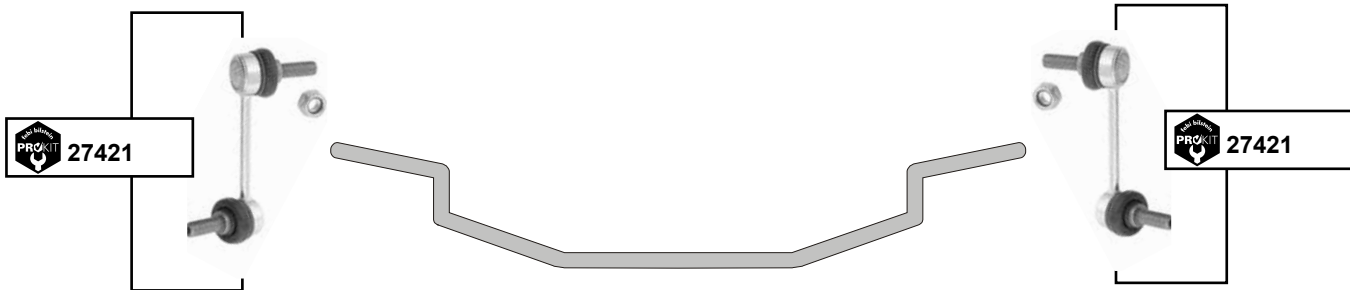

Stilo SW (BM 192)

(2006 → 2007)