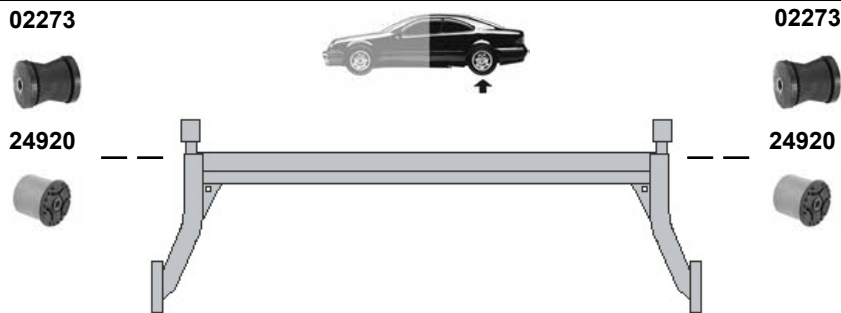

Tigra A
(1994 → 2000)

(1) (ch.) → V 3023597, V 4166925, V 6066279

	Ref. - No.			
02008	0352 301	Querlenkerlager / control arm mount	(1)	10x35x52
02273	0402 643	Hinterachslager / rear axle bearing		10x42x65
03098	0344 182	Anschlagpuffer, Stoßdämpfer / buffer, shock absorber		H 54
03099	0344 410	Anschlagpuffer, Stoßdämpfer / buffer, shock absorber		H 40
08156	0353 561	Zugstrebenlager / tie arm bush	(1)	14x36/50x40
08176	0344 519	Federbeinstützlager / suspension strut mount		
15620	0350 127	Stabilisatorlager / stabilizer mount	(1)	Ø | 21,5
17186	0344 519 S3	Rep. Satz Federbeinstützlager / rep. kit suspension strut mount		
19101	0353 281	Halter / bracket	(1)	
19102	0353 280	Halter / bracket	(1)	
24920	5402 636	Hinterachslager / rear axle bearing		65x59x10
36357	0344 444	Schützhülle, Vordreackse / protection for shock absorber		H 165
45042	0312 510 SK	Kugellager / ball bearing