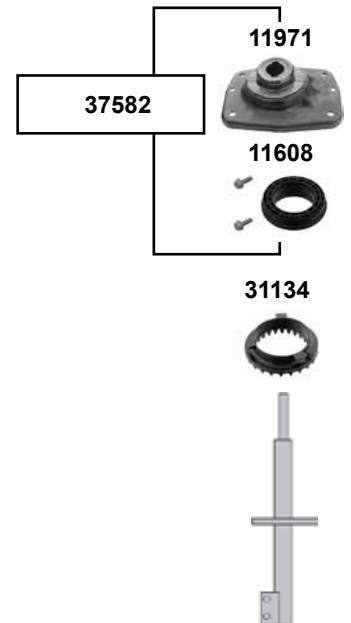

Phedra (179) (2001 → 2010)

	Ref. - No.			
11608	1303672080	Kugellager / ball bearing		
11970	1311930080	Federbeinstützlager / suspension strut mount		
11971	1311931080	Federbeinstützlager / suspension strut mount	→ 10	
19403	1331209080	ProKit Verbindungsstange / connecting rod		
31134	1326749080	Unterlage für Fahrwerksfeder / plate for coil spring		
37582	9405038709 S3	Federbeinstützlagersatz / suspension strut mounting kit	→ 10