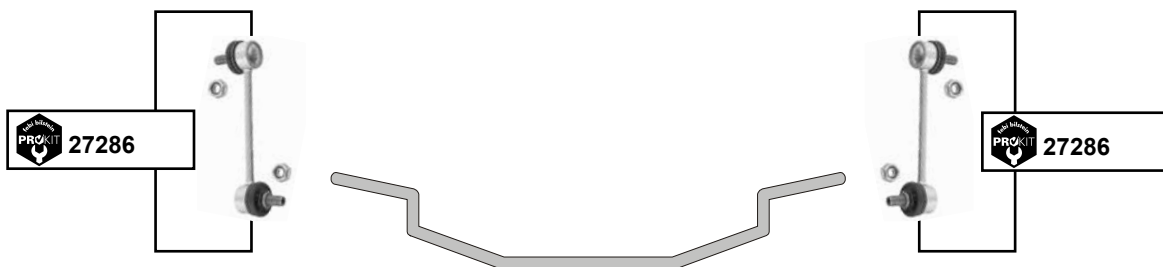

Avensis (T22) (1997 → 2003)

	Ref. - No.			
18134	48820-05012	ProKit Verbindungsstange / connecting rod	 Verso	L 70
18135	48810-05012	ProKit Verbindungsstange / connecting rod		L 70
27286	48830-05020	ProKit Verbindungsstange / connecting rod		L 140
27337	48650-20021	Verbindungsstange / connecting rod		L 152
27338	48820-44020	ProKit Verbindungsstange / connecting rod		L 280
31106	48061-05010	Querlenkerlager / control arm