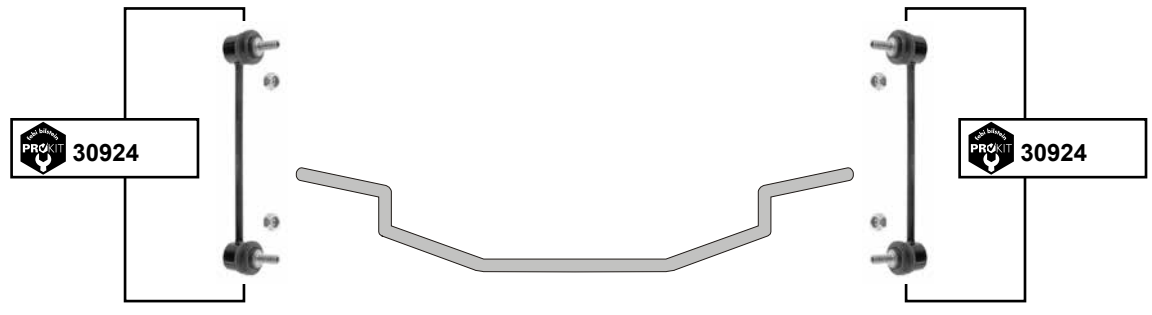

Civic VII (FD)
(2005 →)

Ref. - No.

28461	52320-SNA-A01	ProKit Verbindungsstange / connecting rod	L 74
28462	52320-SNA-A01	ProKit Verbindungsstange / connecting rod	L 74
30924	51320-SMG-E01	ProKit Verbindungsstange / connecting rod	L 266