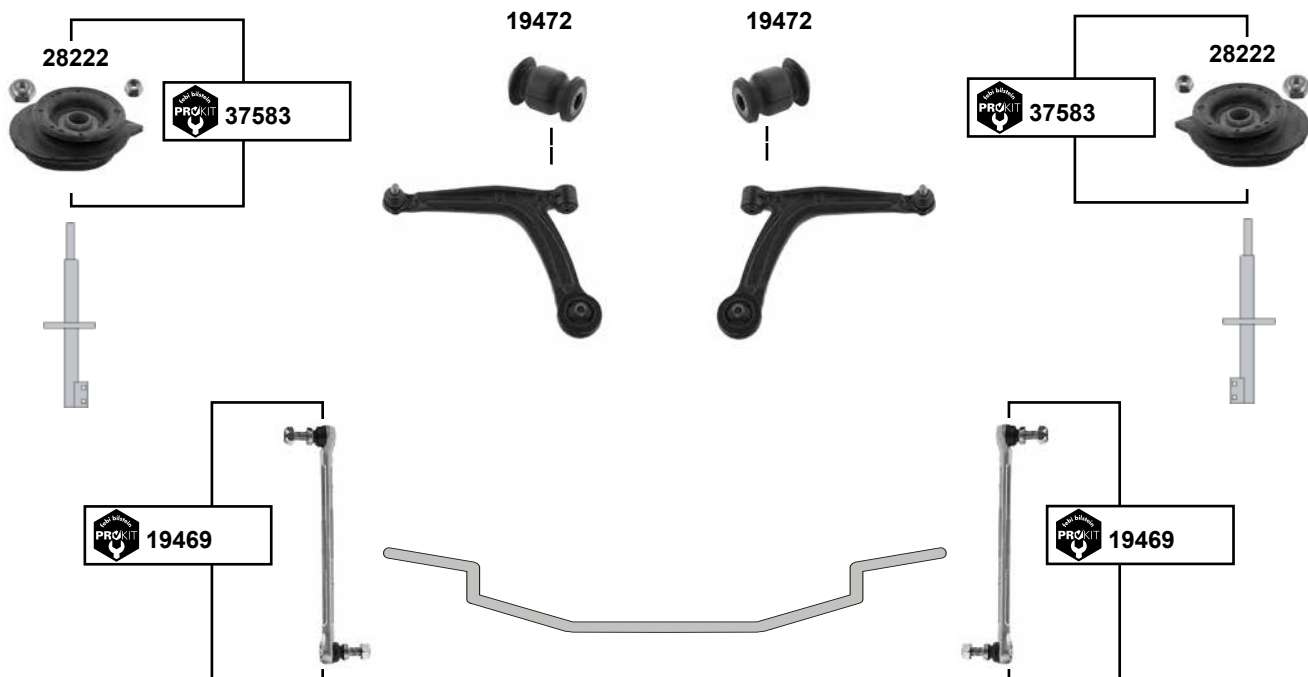

Ref. - No.

09511	1 023 587
19469	1 580 517
19472	1 639 575 S
19829	1 016 439
28222	1 619 751
36638	1 016 439 S1
37583	1 619 751 S1

Federbeinstützlager / suspension strut mount
ProKit Verbindungsstange / connecting rod
Querlenkerlager / control arm mount
Hinterachslager / rear axle bearing
Federbeinstützlager / suspension strut mount
Hinterachslagersatz / rear axle bearing kit
ProKit Federbeinstützlager / suspension strut mount

L 290
Ø I 12,2 L 53
Ø A 63,2