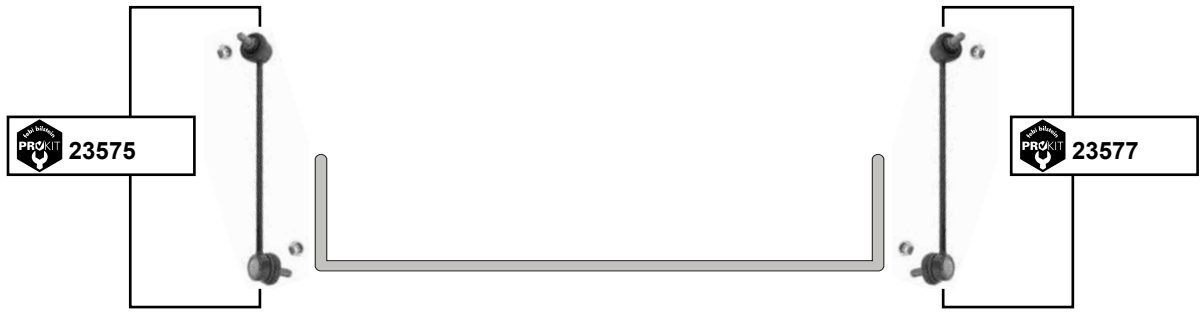

→ 1994

L 60  
 L 165

**ES300 (\_V20\_)**  
(08/96 → 07/01)

Ref. - No.

**23575**  
**23577**  
**23579**

48810-33010  
48820-33020  
48830-33010

ProKit Verbindungsstange / connecting rod  
ProKit Verbindungsstange / connecting rod  
ProKit Verbindungsstange / connecting rod