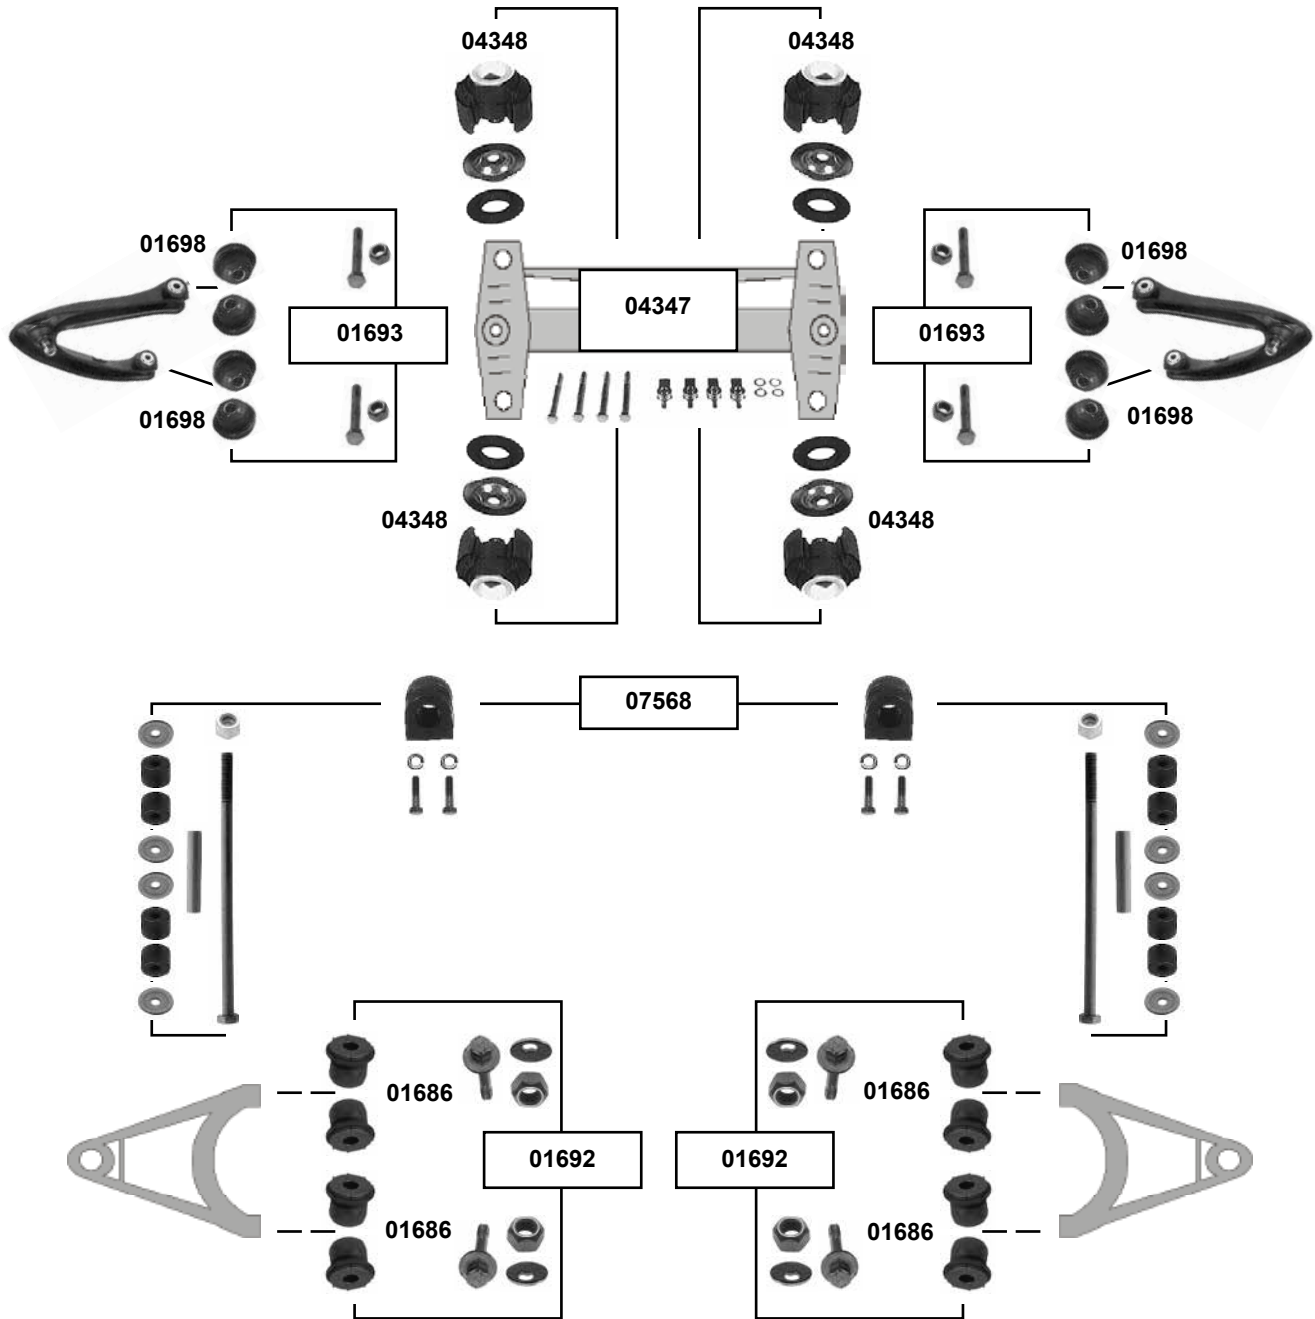

BM 114 / 115 ("8") (1968 → 1977)

Ref. - No.

01686	115 333 28 14	Querlenkerlager / control arm mount	14,5x44x38
01692	115 330 16 75	Rep. Satz Querlenker / rep. kit control arm	12x51x33
01693	115 330 17 75	Rep. Satz Querlenker / rep. kit control arm	
01698	115 333 35 14	Querlenkerlager / control arm mount	12x47x28,5
04347	115 330 18 75	Rep. Satz Vorderachskörper / rep. kit front subframe	
04348	107 330 02 75	Achskörperlager, Vorderachse / crossmember bush, front axle	
07568	115 320 00 47	Rep. Satz Stabilisator / rep. kit stabilizer