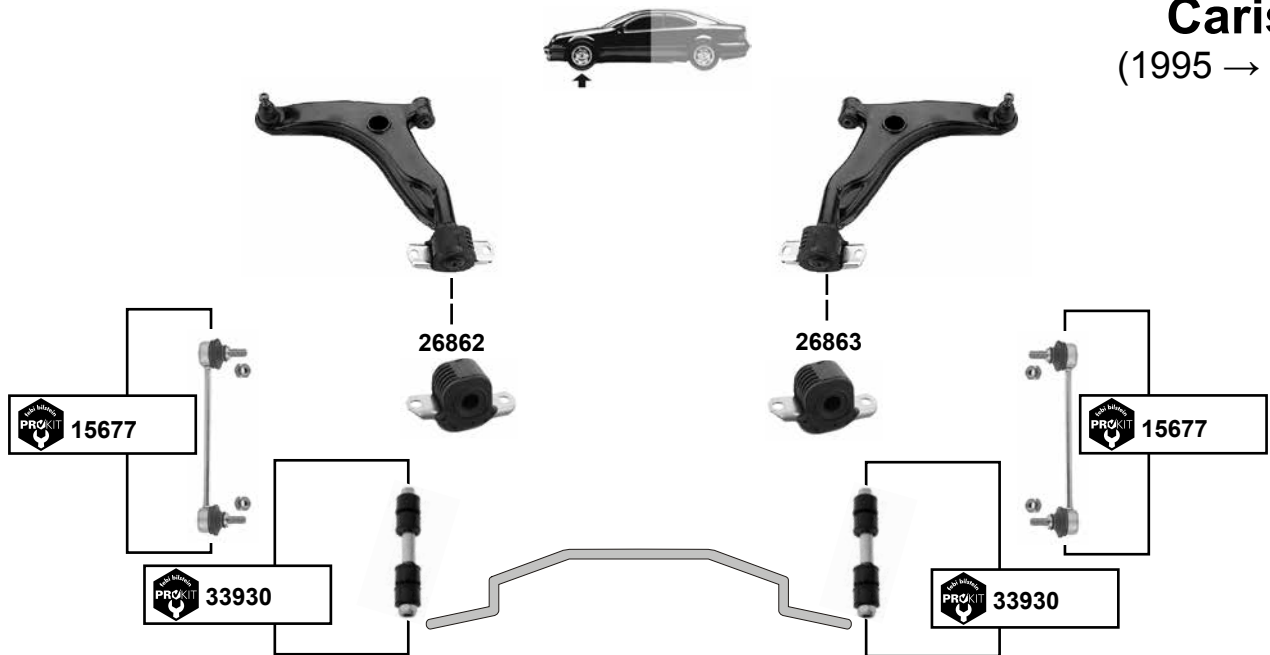

## Carisma (1995 → 2006)

Ref. - No.

<b>15414</b>	4056A014	ProKit Verbindungsstange / connecting rod		L 60
<b>15677</b>	MR272116	ProKit Verbindungsstange / connecting rod		L 201
<b>26862</b>	MB808909	Querlenkerlager / control arm mount		
<b>26863</b>	MB808910	Querlenkerlager / control arm mount		
<b>26867</b>	MR272118 S1	ProKit Verbindungsstange / connecting rod	03/99 → 06/06	L 76
<b>28220</b>	MR272117	ProKit Verbindungsstange / connecting rod	07/95 → 02/99	L 76
<b>29377</b>	MR102014	Querlenkerlager / control arm mount		Ø 60,2
<b>33930</b>	MR392730	ProKit Verbindungsstange / connecting rod	03/99 → 06/06	L 137