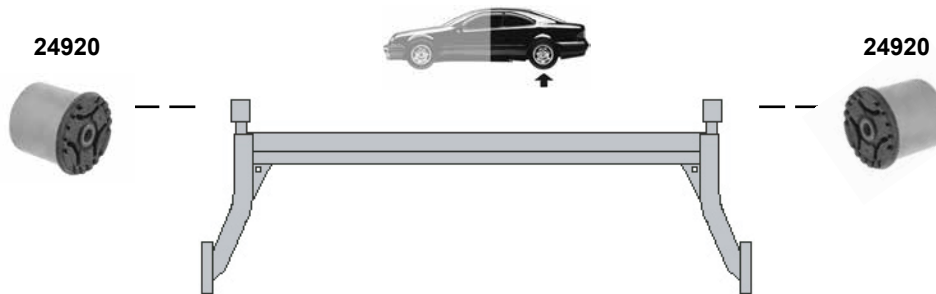

Corsa MK II
(2001 → 2006)

(1) (mot.) Z14XE, Z14XEP, Z18XE, Y17DTL, Y17DT

(2) (mot.) 1,0, 1,6 HD / 1,3 TD, 1,4, 1,7 TD, 1,8 alle / all

Ref. - No.

Part No.	Ref. - No.	Description	Notes	Dimensions
08157	90468554	Federbeinstützlager / suspension strut mount	weich / soft	L 243,5
09206	90496116	ProKit Verbindungsstange / connecting rod		Ø I 17
17729	90468567	Stabilisatorlager / stabilizer mount	(2)	12x46x59,5
18548	13138151	Querlenkerlager / control arm mount		59x70
18552	93188303	Querlenkerlager / control arm mount		65x59x10
24920	24443815	Hinterachslager / rear axle bearing		H120
26929	90468618	Anschlag mit Kugellager / stop with ball bearing		H120
26934	90468554 S1	Rep. Satz Federbeinstützlager / rep. kit strut mount		Ø I 15 L 43,5
37253	24403523	Stabilisatorlager / stabilizer mount	(ex.) HD 1,0 1,2	H 292
37378	24406400	Fahrwerksfeder / coil spring	(1)	
45042	90468618 SK	Kugellager / ball bearing