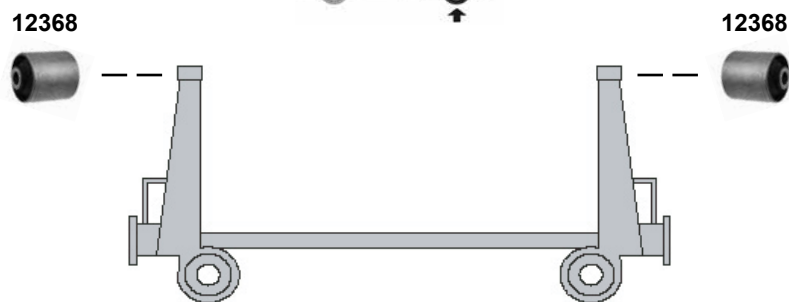

Scudo (BM 220) (1995 → 2007)

Ref. - No.

11608	1303672080	Kugellager / ball bearing		
11970	1311930080	Federbeinstützlager / suspension strut mount		
11971	1311931080	Federbeinstützlager / suspension strut mount		
12064	1317425080	Verbindungsstange / connecting rod		
12065	1313056080	Verbindungsstangenlager / connecting rod bearing		12x37x22 Ø | 24
12066	1305782080	Stabilisatorlager / stabilizer mount		
12080	1317425080 S	Rep. Satz Verbindungsstange / rep. kit connecting rod		
12368	1479759080	Hinterachslager / rear axle bearing		12x46x48/60
15915	1307021080	Anschlagpuffer Stoßdämpfer / buffer shock absorber		
22100	1316735080 S1	Querlenkerlager / control arm mount		
22101	1316736080 S	Querlenkerlager / control arm mount		
22102	1316735080 S	Querlenkerlager / control arm mount		
31134	1326749080	Unterlage für Fahrwerksfeder / plate for coil spring	2,0 BZ	
37582	9405038709 S3	Federbeinstützlagersatz / suspension strut mounting kit