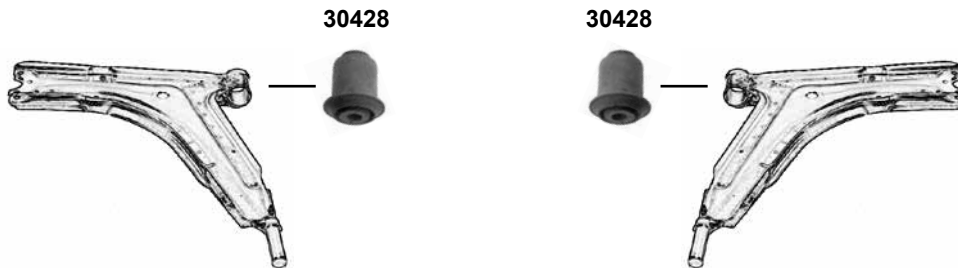

Stream (RW) (2001 →)

Ref. - No.

24949	51320-S5A-003	ProKit Verbindungsstange / connecting rod	L 90
24950	51321-S5A-003	ProKit Verbindungsstange / connecting rod	L 90
29707	51321-SZ3-013	ProKit Verbindungsstange / connecting rod	L 81,3
29708	51320-SZ3-013	ProKit Verbindungsstange / connecting rod	L 81,3
30428	51392-S5A-004	Querlenkerlager / control arm mount	Ø A 42 B 47