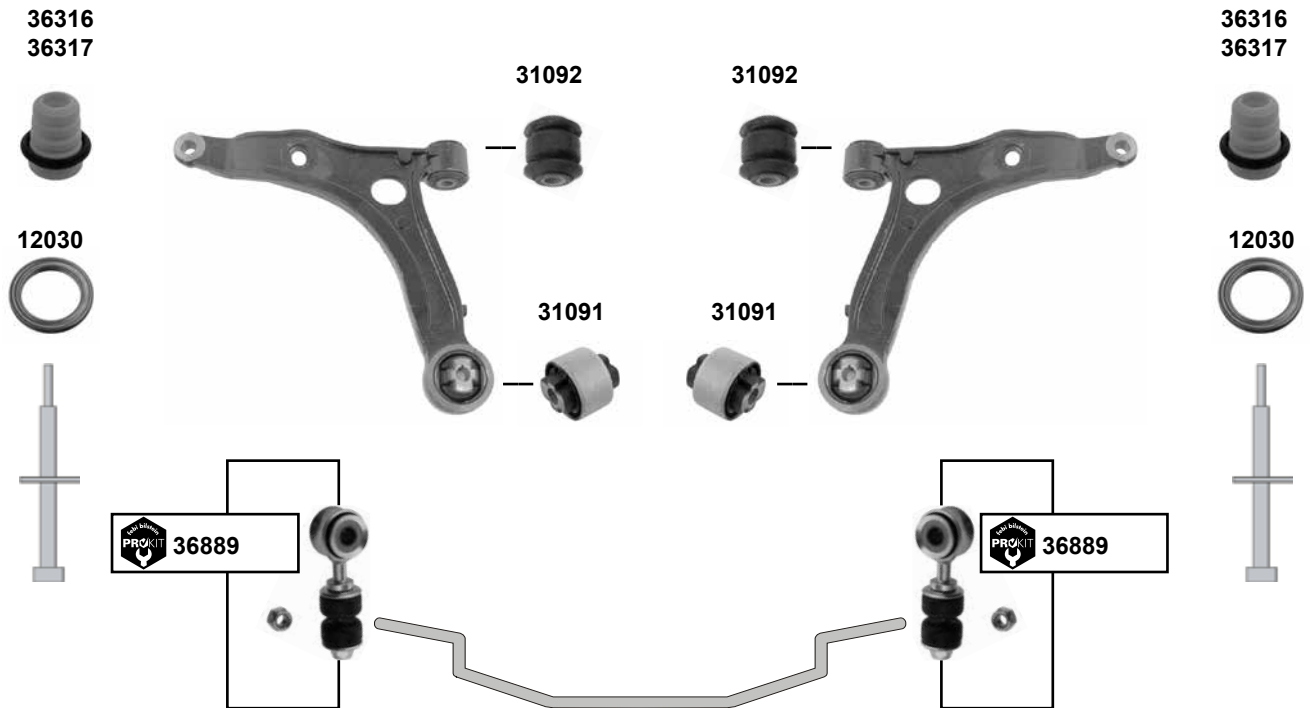

Ducato (BM 250) (2006 → 2011)

Ducato Nuovo (250) (2006 → 2011)