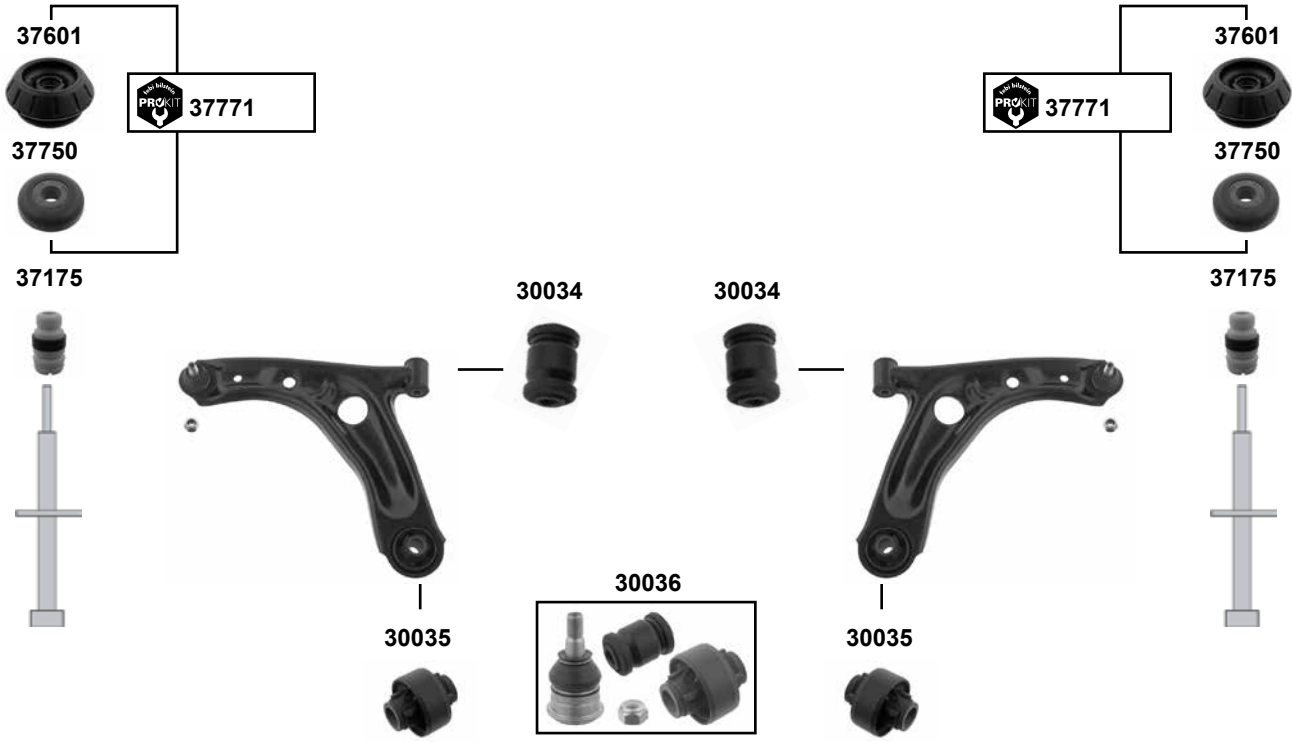

C1 (2005 →)

	Ref. - No.			
27438	5091.10 S1	ProKit Verbindungsstange / connecting rod		L 92
30034	3520.Q2 S2	Querlenkerlager / control arm mount		A Ø 33
30035	3520.Q2 S3	Querlenkerlager / control arm mount		A Ø 57,3
30036	3520.Q2 S4	Rep. Satz Querlenker / rep. kit control arm		
37175	5033.96	Anschlagpuffer, Stoßdämpfer / buffer, shock absorber		L 96
37199	5094.A8	Stabilisatorlager / stabilizer mount		Ø I 22
37601	5038.F6	Federbeinstützlager / suspension strut mount		
37750	5035.57	Kugellager / ball bearing		A Ø 45
37771	5031.C2	ProKit Federbeinstützlagersatz / suspension strut mounting kit