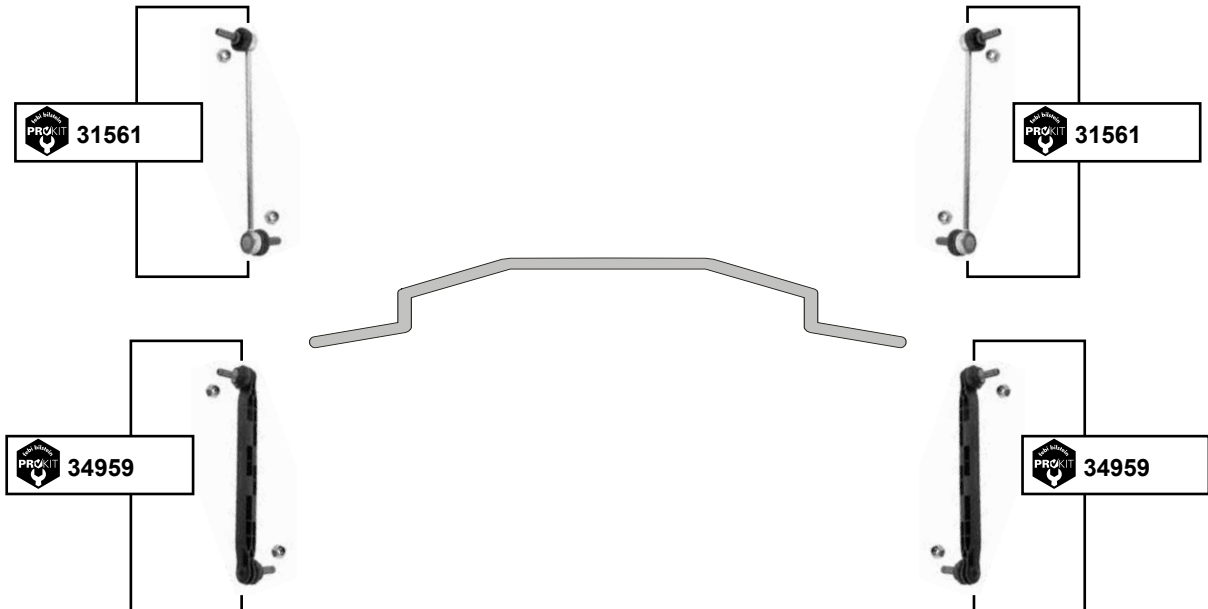

**Zafira C**  
(2012 →)

- (1) Für Fahrzeuge mit Flexride Fahrwerk ( aktives Fahrwerk ) / for vehicles with flexride chassis only
- (2) (ex.) Flexride Fahrwerk / (ex.) flexride chassis

Ref. - No.

**31561** 0350 618  
**34959** 0350 617  
**38707** 0402 027