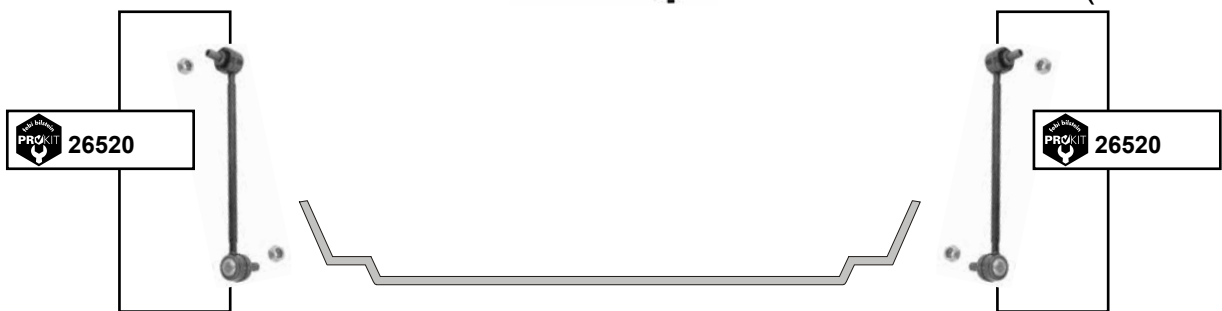

Camry (_V30_)
(2001 → 2006)

Camry (_V36_)
(2002 → 2006)