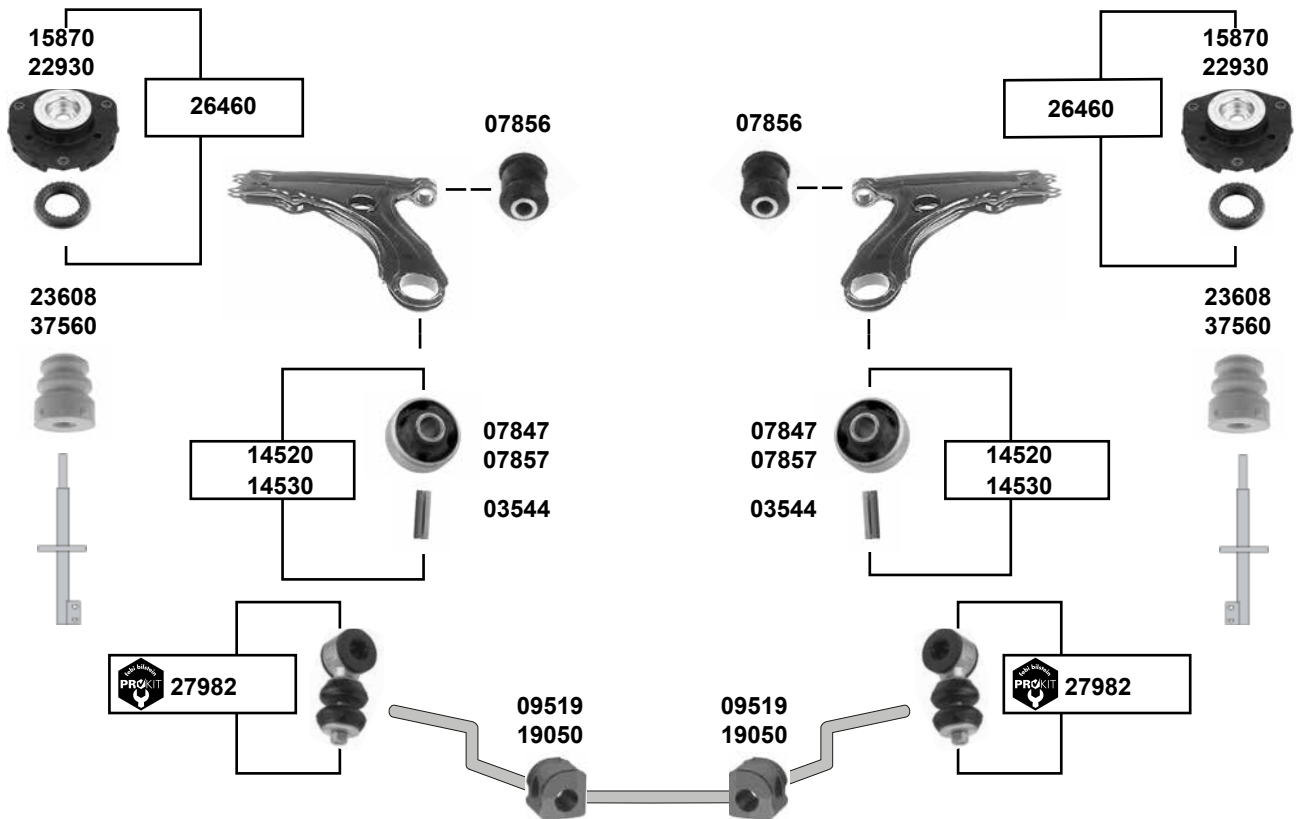

Polo Classic / Variant (6K) (1997 → 2002)

(1) Classic: HD // Variant: HD , → 6K-X-610 000

Ref. - No.

Ref. - No.	Description	Notes	Dimensions
03544	Hülse / sleeve		50x17
07847	Querlenkerlager / control arm mount	NEW	17x60x41
07856	Querlenkerlager / control arm mount	OLD	12x33x54
07857	Querlenkerlager / control arm mount	→ 00	17x60x41
09047	Hinterachslager / rear axle mounting		Ø | 17
09519	Stabilisatorlager / stabilizer mount		
14520	ProKit Querlenkerlager / control arm mount	OLD	
14530	ProKit Querlenkerlager / control arm mount	NEW	
15870	Federbeinstützlager / suspension strut mount	(ex.) Sport / HD	Ø | 19
19050	Stabilisatorlager / stabilizer mount		
22930	Federbeinstützlager / suspension strut mount	Sport / HD	
23608	Anschlagpuffer, Stoßdämpfer / buffer, shock absorber	(ex.) Sport / HD	
26460	Rep. Satz Federbeinstützlager / rep. kit suspension strut mount	(ex.) Sport / HD	
27290	Hinterachslager / rear axle mounting	01 →	
27982	ProKit Verbindungsstange / connecting rod		Ø | 16,5
37560	Anschlagpuffer, Stoßdämpfer / buffer, shock absorber	(1)	H 124