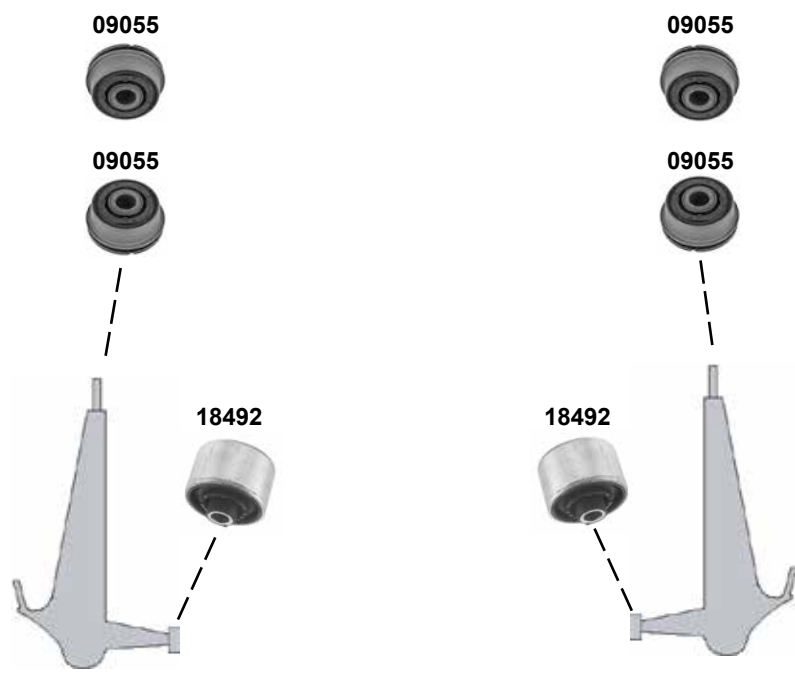

80 Quattro
80 Avant Quattro (8C)
(1992 → 1996)

Ref. - No.

09055	8A0 511 247 B
18492	4D0 511 523 C

Querlenkerlager / control arm mount
Querlenkerlager / control arm mount

12x44x25
Ø A 58