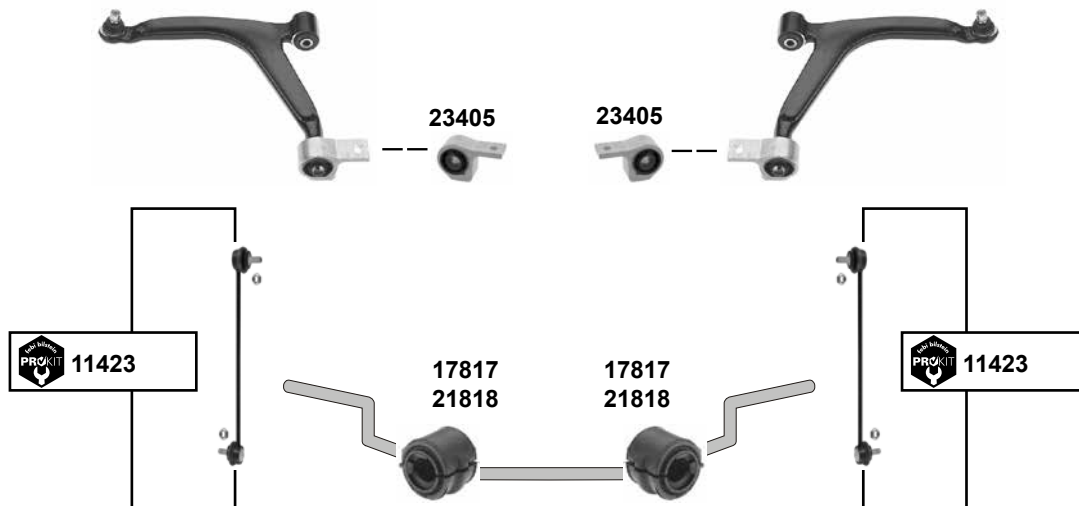

Berlingo I (1996 → 2002)

servo

2.0 HDI

Ref. - No.

11423	5087.46
17817	5094.65
21818	5094.77
23405	3523.83

ProKit Verbindungsstange / connecting rod
Stabilisatorlager / stabilizer mount
Stabilisatorlager / stabilizer mount
Querlenkerlager / control arm mount

L 300
Ø | 21
Ø | 22