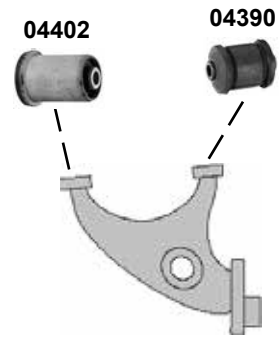

Ref. - No.

02047	0402 935	Achskörperlager, Hinterachse / crossmember bush, rear axle	18,5x96x57
04390	0423 313	Schräglenkerlager / semi-trailing arm bush	12x45x71
04402	0423 315	Schräglenkerlager / semi-trailing arm bush	12x43x71
04443	0444 153	Stabilisatorlager / stabilizer mount	Ø 1 14
15621	0444 336	Verbindungsstangenlager / connecting rod bearing	13x26x28