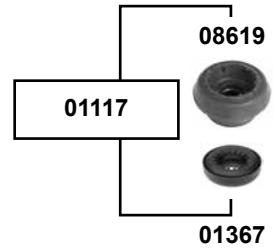

Passat 3 (31/3A) (1988 → 1997)