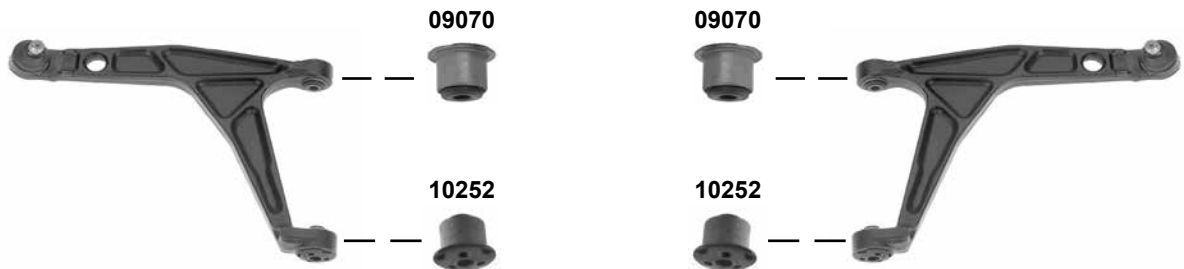

**Visa**  
(1984 → 1991)

**Diesel**

**GTi**

	Ref. - No.			
<b>09019</b>	3523.49	Stabilisatorlager / stabilizer mount		36x12x25
<b>09058</b>	3523.20	Querlenkerlager / control arm mount		10x28x34
<b>09070</b>	3523.31	Querlenkerlager / control arm mount		12x36x25
<b>10252</b>	3523.23	Querlenkerlager / control arm mount		31/42x12x38
<b>11422</b>	5087.32	ProKit Verbindungsstange / connecting rod		