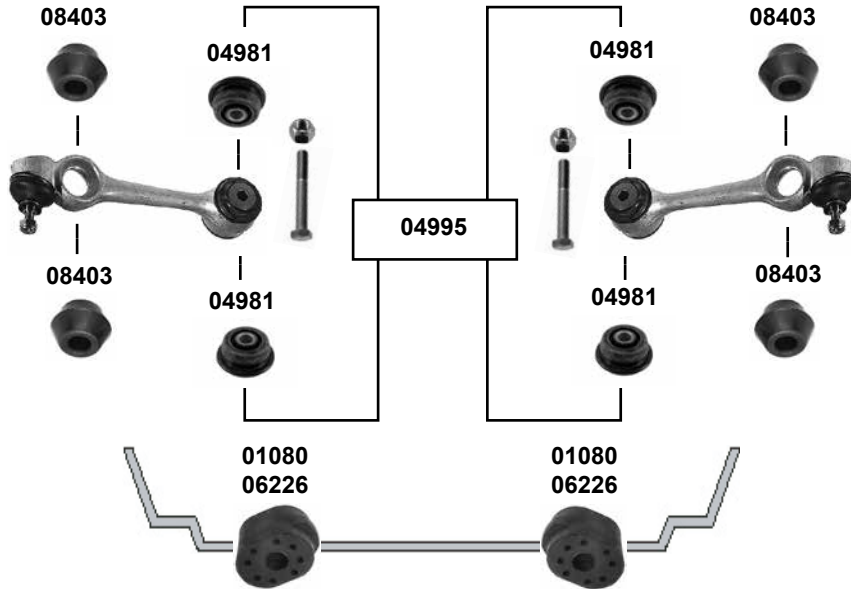

BM 123 (T - Modell) (1976 → 1985)

	Ref. - No.			
01080	123 323 12 85			Ø | 21
04103	123 330 13 75			
04106	123 333 08 15			18x60x49
04981	116 333 63 14			12x51x33
04995	116 586 01 33			
05250	123 321 16 84			H 23
06226	123 323 05 85			Ø | 21
08403	116 333 40 14			16x41x30
09126	123 321 15 84			H 18