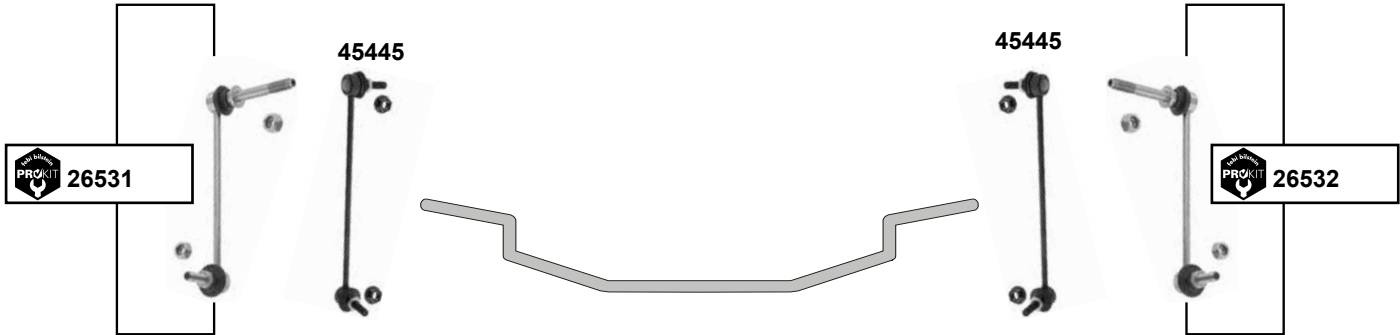

911 Carrera (996)
(1998 → 2005)