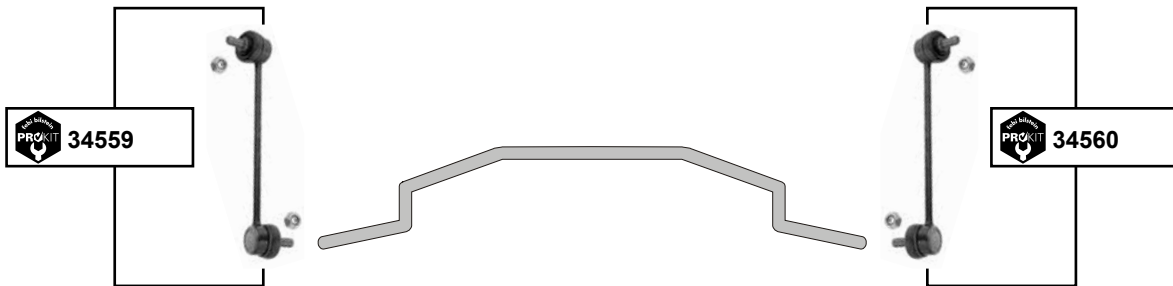

i-20 (10/2008 →)

28204

28204

iX20 (09/2010 →)