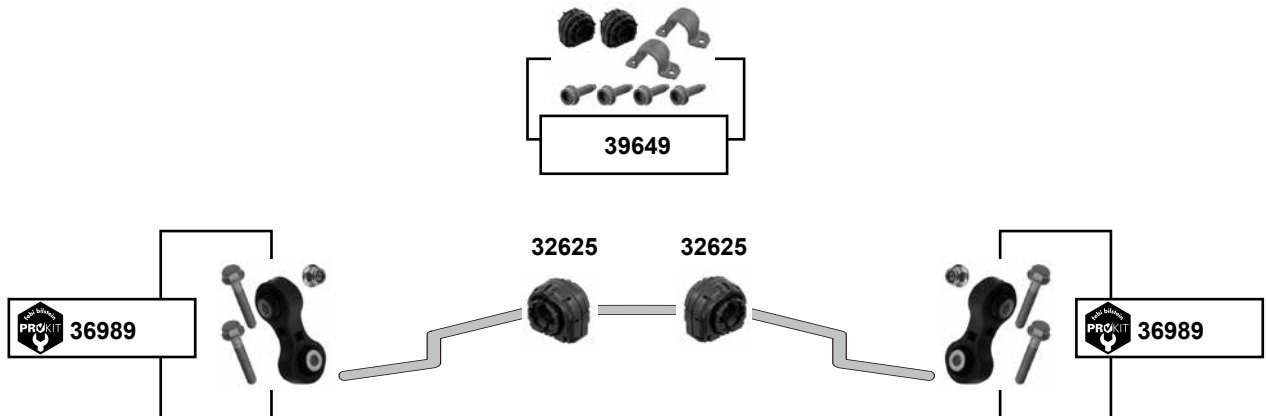

A8 / Quattro (4H)
(2010 →)

- (1) für Fahrzeuge mit Luftfederung / for pneumatic suspension vehicles
  nicht für gepanzerte Fahrzeuge / not for armoured vehicles
- (2) PR-2MA, 2MB
  für Fahrzeuge mit Luftfederung / for pneumatic suspension vehicles
- (3) nur paarweise tauschen / replace in pairs only

Ref. - No.

Ref. - No.	Part Description	Quantity	Dimensions
31343	8K0 411 327 B Stabilisatorlager / stabilizer mount	(3)	Ø A 21,7
32625	1K0 511 327 AS Stabilisatorlager / stabilizer mount		
36580	4H0 407 515 B Querlenkerlager / control arm mount	(1)	Ø A 46,5
36989	8K0 505 465 G S1 ProKit Verbindungsstange / connecting rod		
38300	4H0 411 317 A S1 ProKit Verbindungsstange / connecting rod		
39649	1K0 511 327 AS S1 Stabilisatorlagersatz / stabilizer mount kit	(2) (3)	L 103
			L 170