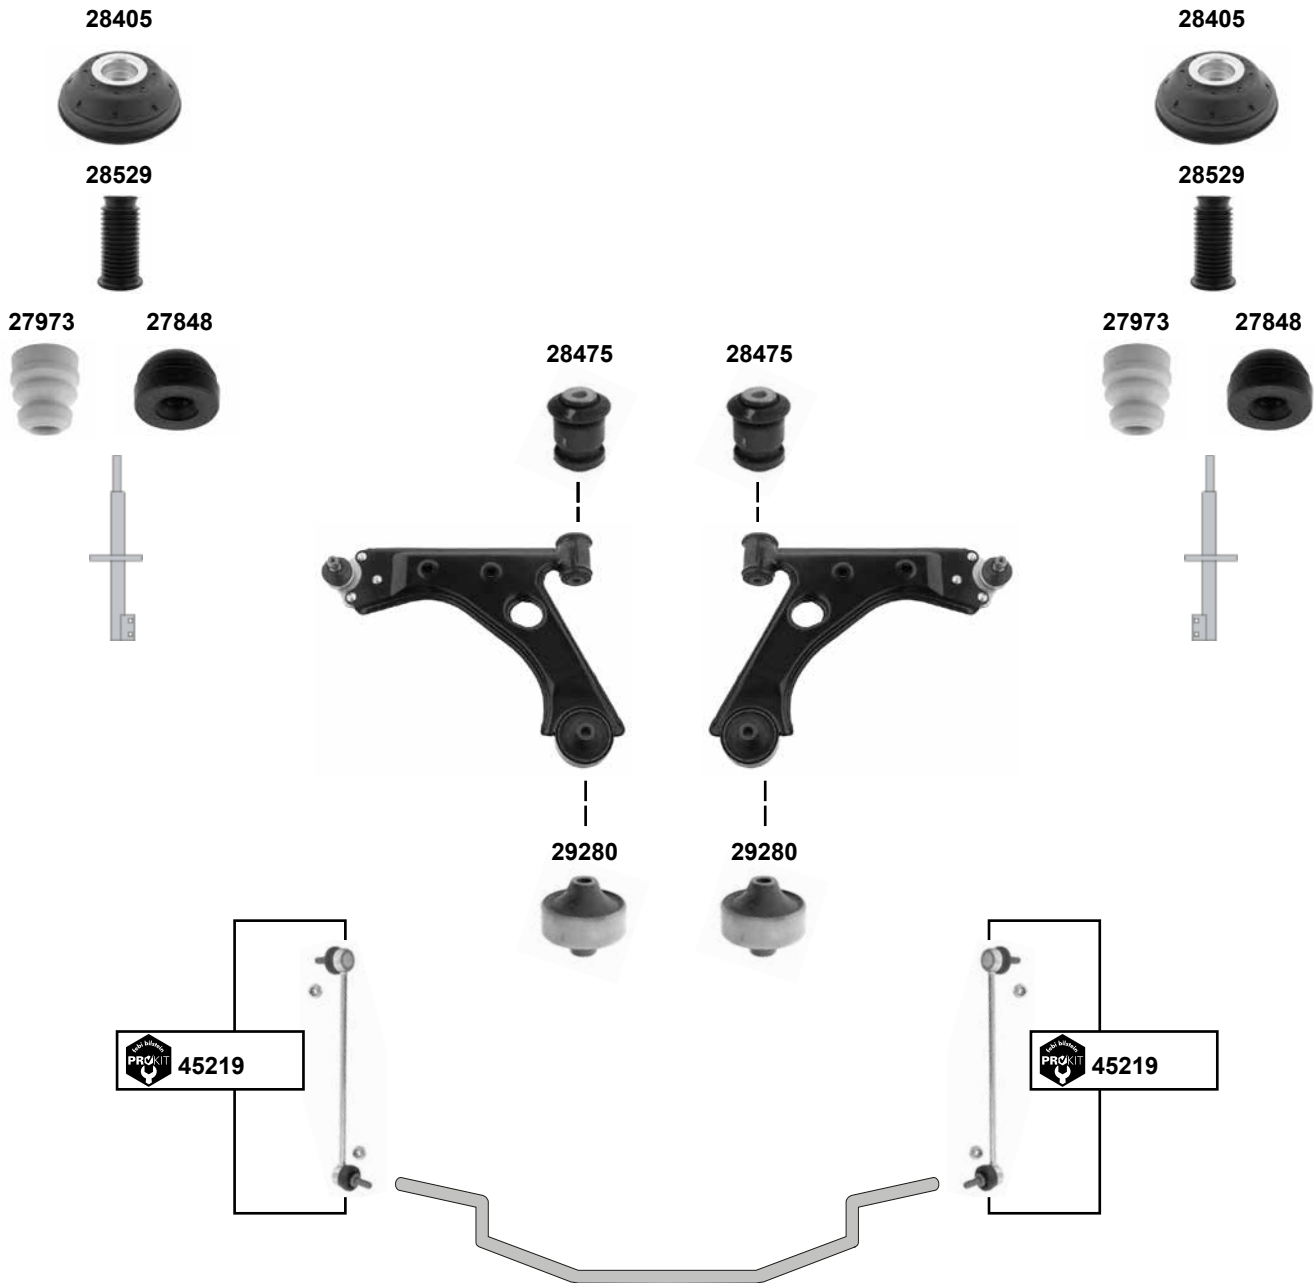

Adam (2013 →)

Ref. - No.

27848	0344 956	Anschlagpuffer Stoßdämpfer / buffer, shock absorber	L 40
27973	0344 651	Anschlagpuffer Stoßdämpfer / buffer, shock absorber	L 65
28405	0344 653	Federbeinstützlager / suspension strut mount	56x12x114
28475	0352 380	Querlenkerlager / control arm mount	Ø A 43 / 51
28529	0344 435	Schutzhülle / protective cap	L 205
29280	0352 864	Querlenkerlager / control arm mount	Ø A 72
45219	0350 233	ProKit Verbindungsstange / connecting rod	L 310