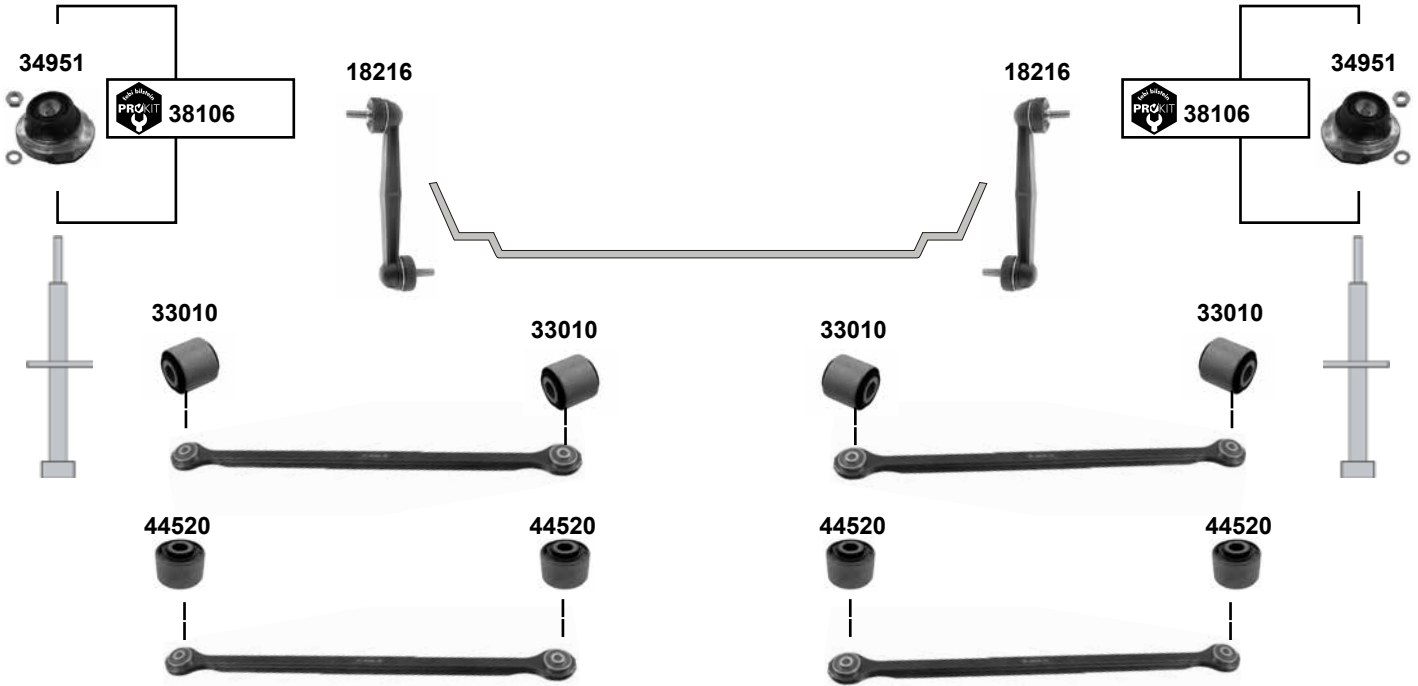

## GTV (1995 → 2005)

Ref. - No.

12061	60570627	Verbindungsstange / connecting rod		L 100
12062	7601642	Gummlager / rubber mount		
12096	60570627 S1	Rep. Satz Verbindungsstange / rep. kit connecting rod		M10x1,25
18216	60613575	Verbindungsstange / connecting rod		
33010	60682636	Querlenkerlager / control arm mount	→ 10	Ø A 32 H32
34951	46791956	Federbeinstützlager / suspension strut mount	→ 10	
36829	60570627 S2	ProKit Verbindungsstange / connecting rod	→ 05 / (mot.) 1,8, 2,0	M10x1,25
38106	46791956 S1	ProKit Federbeinstützlager / suspension strut mount	→ 10	
40544	82412746	Stabilisatorlager / stabilizer mount	→ 05 1,8 / 2,0	Ø I 18
43450	60614514	ProKit Verbindungsstange / connecting rod	→ 05 / (mot.) 1,8, 2,0	
44520	51749713 SK	Querlenkerlager / control arm mount		Ø A 38 B 24