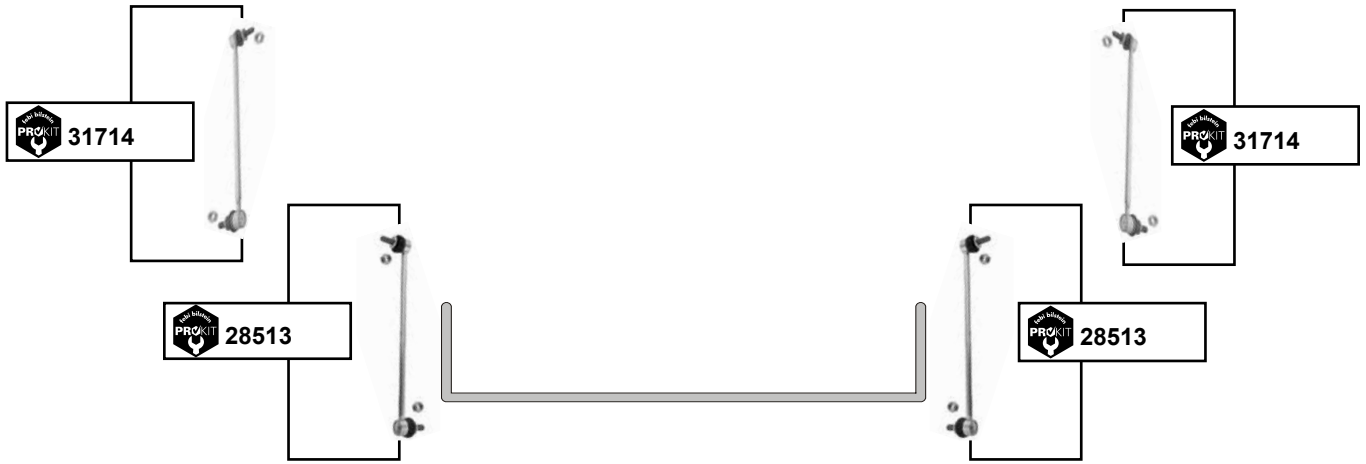

Auris (_E15_)
(2006 →)

Auris (ADE157)
(2008 →)