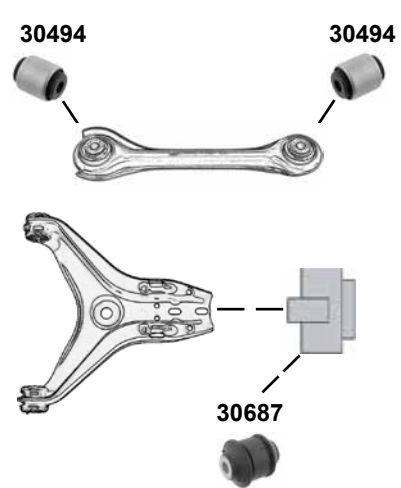

A4 Cabrio (8H) (2002 → 2009)

(1) PR-1BA,1BD,1BE,1BV / (ch.) 8E-6-200 001 →

Ref. - No.

Ref. - No.	Description	Notes	Dimensions
18374	3B0 512 131 H	Anschlagpuffer, Stoßdämpfer / buffer, shock absorber	(ex.) Sport / HD H 134
18376	4B0 512 131 B	Anschlagpuffer, Stoßdämpfer / buffer, shock absorber	Sport H 103,5
18378	4B0 512 131 N	Anschlagpuffer, Stoßdämpfer / buffer, shock absorber	HD H 134
30494	8E0 501 541 S	Querlenkerlager / control arm mount	03 → Ø A 36,5
30687	8E0 505 203 D	Gummilager / rubber mount	03 → Ø A 46
32164	4F0 513 353 D	Federbeinstützlager / suspension strut mount	07 → / PR-GP1
32491	8E0 505 465 AF S1	ProKit Verbindungsstange / connecting rod	
39817	8E0 511 327 A	Stabilisatorlager /stabilizer mount	(1) Ø I 17