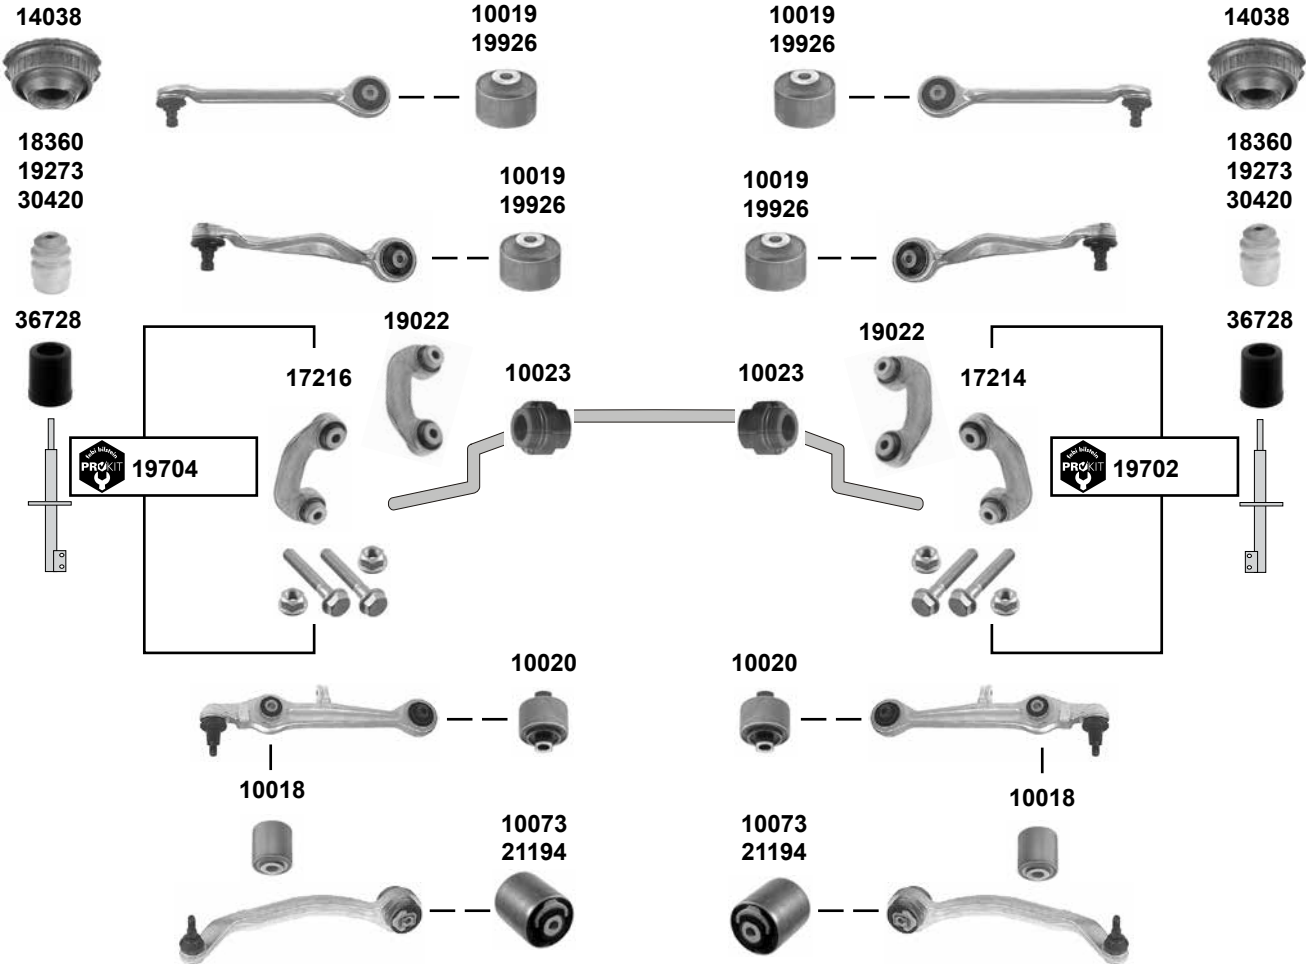

A6 / A6 Avant (4B)

A6 Quattro / A6 Avant Quattro (4B)

(1998 → 2005)

- (1) (ch.) → 4B-Y-200000
- (2) (ch.) 4B-Y-200001 →

	Ref. - No.			
10018	4D0 407 181 H	Querlenkerlager / control arm mount		12x40x50
10019	4D0 407 515 C	Querlenkerlager / control arm mount		10x46x40
10020	4D0 407 182 G	Querlenkerlager / control arm mount		12x50x60
10023	4D0 411 327 H	Stabilisatorlager / stabilizer mount		Ø | 27
10073	4D0 407 183 P	Querlenkerlager / control arm mount	OLD	12x65x80
14038	4D0 412 377 F	Federbeinstützlager / suspension strut mount		
17214	8D0 411 318 D	Verbindungsstange / connecting rod		
17216	8D0 411 317 D	Verbindungsstange / connecting rod		
18360	8D0 412 131 F	Anschlagpuffer, Stoßdämpfer / buffer, shock absorber	(1) (ex.) Sport / HD	H 88
19022	4D0 411 317 K	Verbindungsstange / connecting rod		
19273	8D0 412 131 E	Anschlagpuffer, Stoßdämpfer / buffer, shock absorber	Sport / HD	H 77
19702	8D0 411 318 D S1	ProKit Verbindungsstange / connecting rod		
19704	8D0 411 317 D S1	ProKit Verbindungsstange / connecting rod		
19926	4B0 407 515	Querlenkerlager / control arm mount		10x46x40
21194	4D0 407 183 AC	Querlenkerlager / control arm mount		12x65x80
30420	8D0 412 131 H	Anschlagpuffer, Stoßdämpfer / buffer, shock absorber	(2) Sport / HD	H 94
36728	4D0 412 137 C	Schutzhülle für Stoßdämpfer / protective cap for shock absorber		H 80