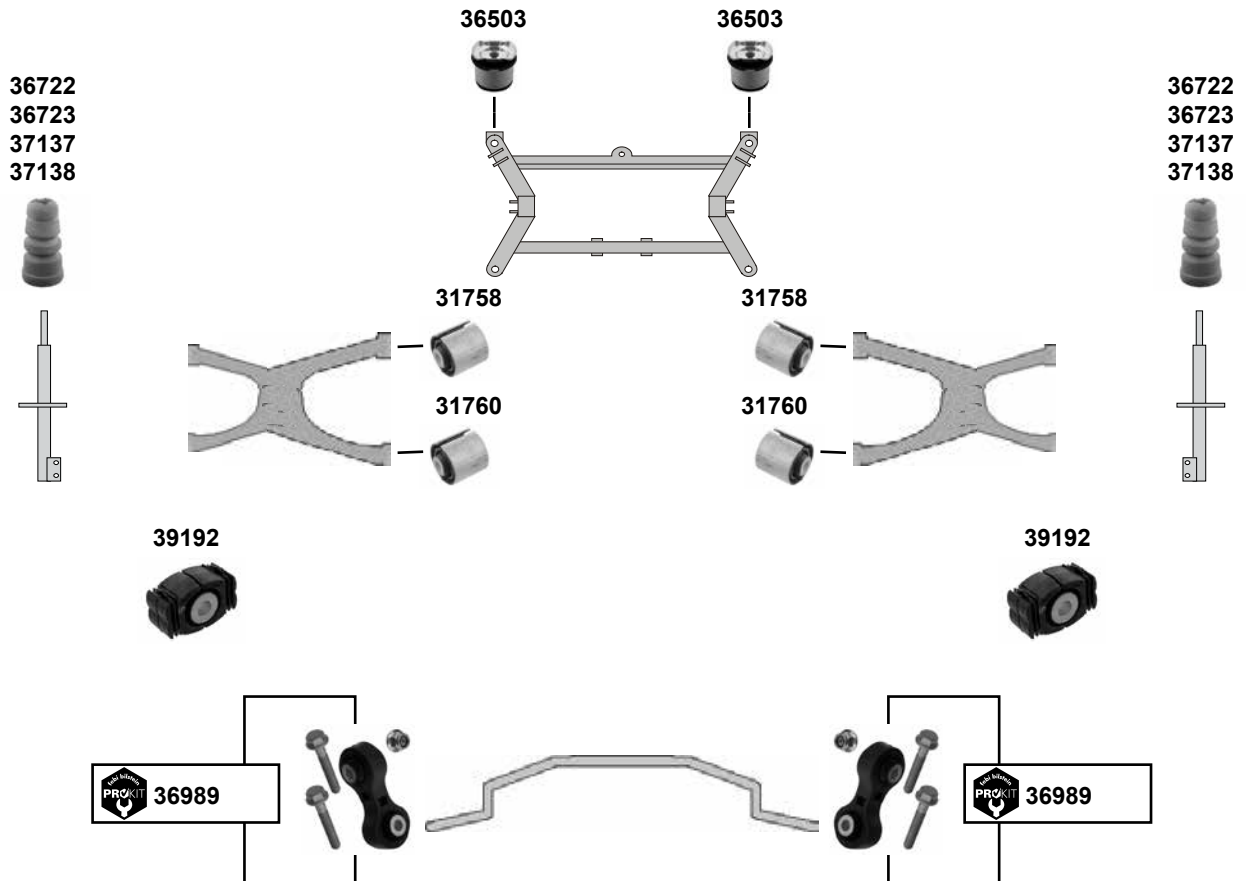

# A7 Sportback (4G)

(2011 →)

(1) Quattro

(2) PR-1BK / PR-1BS

(3) PR-1BV,1BE,1BA,1BB,1BK,1BS,2MB

Ref. - No.

Part No.	Ref. - No.	Description	Quantity	Dimensions
31758	8K0 505 185 E	Achskörperlager / axle beam mounting	(1)	Ø A 54 H60
31760	8K0 505 171 E	Achskörperlager / axle beam mounting	(1)	Ø A 54,5 H60
36503	4G0 505 145	Achskörperlager / axle beam mounting		H68,5 ØI 20
36722	8K0 512 131	Anschlagpuffer, Stoßdämpfer / buffer, shock absorber	PR-1BA	L 145
36723	8K0 512 131 B	Anschlagpuffer, Stoßdämpfer / buffer, shock absorber	PR-1BE, PR-1BV	L 118
36989	8K0 505 465 G S1	ProKit Verbindungsstange / connecting rod	(3)	L 103
37137	8K0 512 131 A	Anschlagpuffer, Stoßdämpfer / buffer, shock absorber		H 128
37138	4G0 512 131 D	Anschlagpuffer, Stoßdämpfer / buffer, shock absorber	(2)	H 120
39192	8K0 505 279 E	Achskörperlager / axle beam mounting		ØI 14