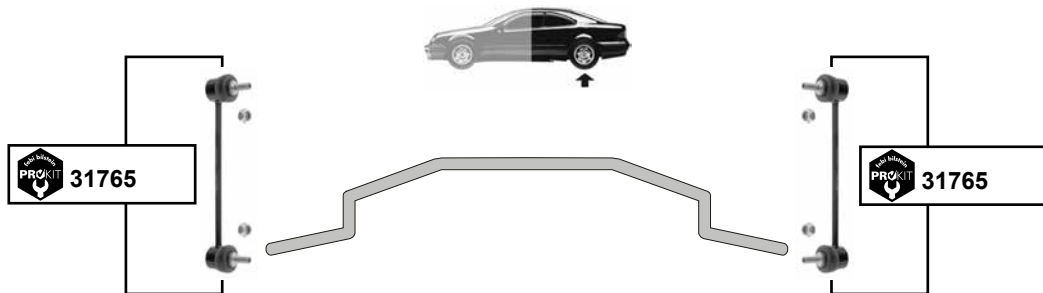

## IX55 (2008 →)

(1) i30 05/07 → // i30CW 10/08 →

Ref. - No.

<b>28514</b>	55530-2B000	ProKit Verbindungsstange / connecting rod		L 98,8
<b>28575</b>	54830-2B000	ProKit Verbindungsstange / connecting rod		L 341
<b>28576</b>	54840-2B000	ProKit Verbindungsstange / connecting rod		
<b>31764</b>	54830-2H100	ProKit Verbindungsstange / connecting rod	(1)	L 243
<b>31765</b>	55530-1H000	ProKit Verbindungsstange / connecting rod	(1)	L 170