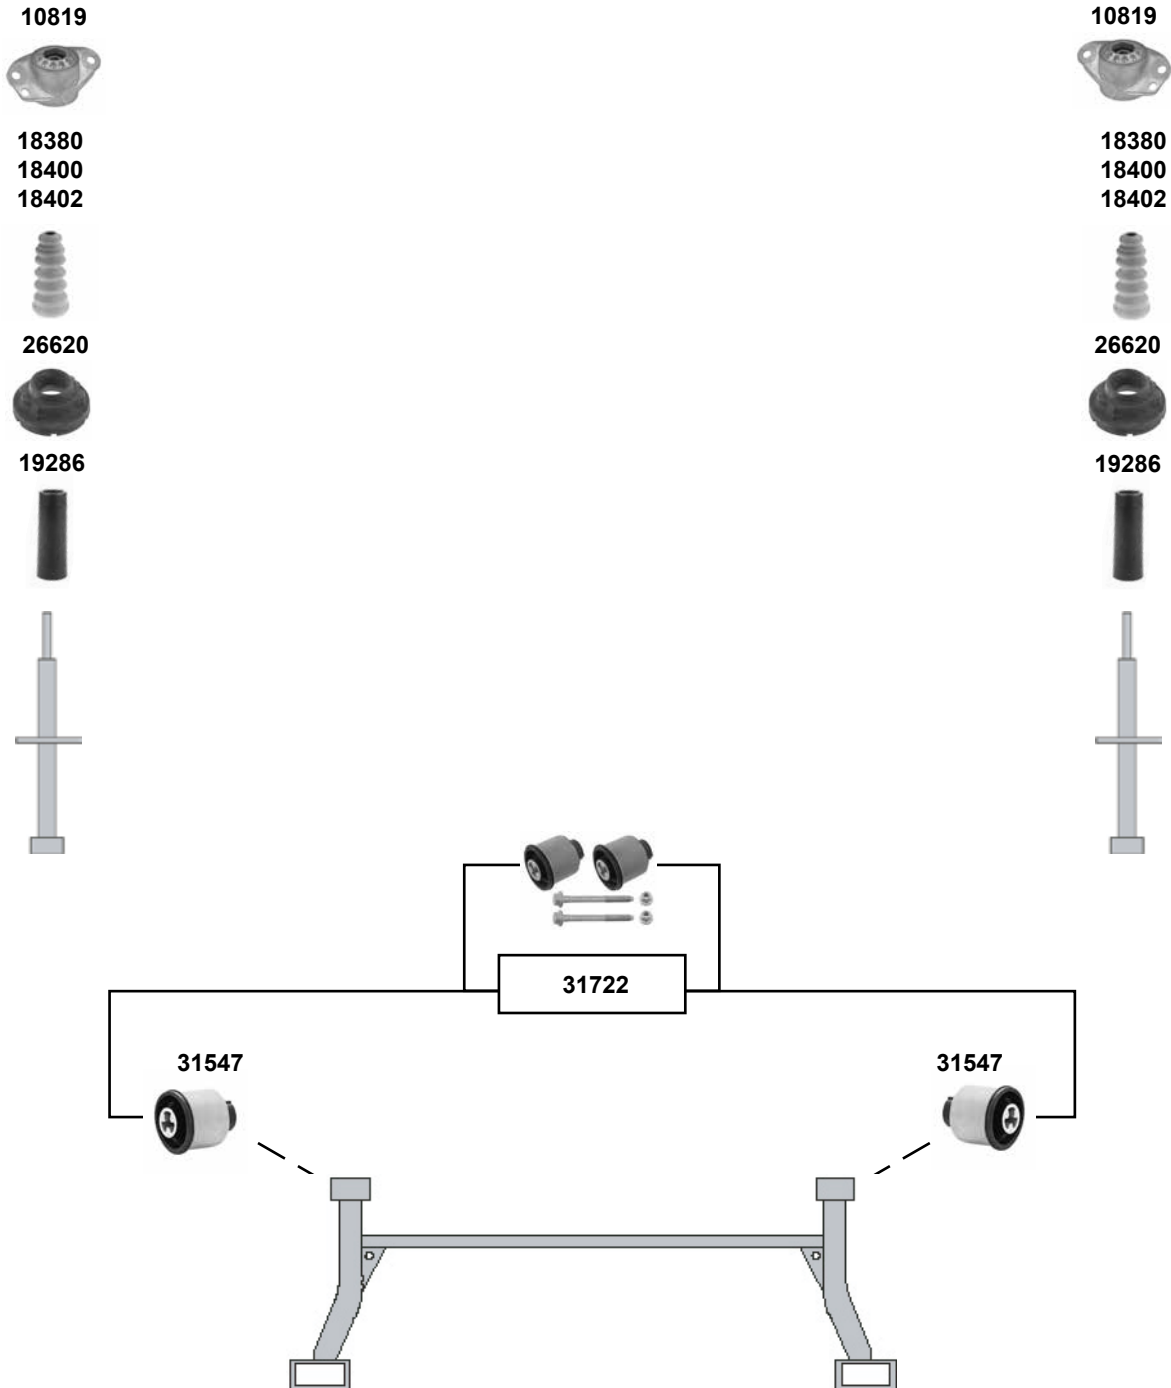

A3 (8L)
(1997 → 2003)

	Ref. - No.			
10819	1J0 407 181	Federbeinstützlager / suspension strut mount		
18380	1J0 512 131 C	Anschlagpuffer, Stoßdämpfer / buffer, shock absorber	Sport	H 105
18400	1J0 512 131	Anschlagpuffer, Stoßdämpfer / buffer, shock absorber	PR-1JM / HD	H 143
18402	1J0 512 131 B	Anschlagpuffer, Stoßdämpfer / buffer, shock absorber	(ex.) HD / Sport	H 128
19286	1J0 513 425	Schutzhülle / protective cap	PR-1JM	
26620	1J0 512 149 B	Federunterlage / spring seat	PR-1GA,G07	ØA 75 H38,9
31547	6R0 501 541 A	Hinterachslager / rear axle bearing	NEW	ØA 72 H 90
31722	6R0 501 541 A S1	Achskörperlagersatz / axle beam mounting kit	NEW	ØA 72 H 90