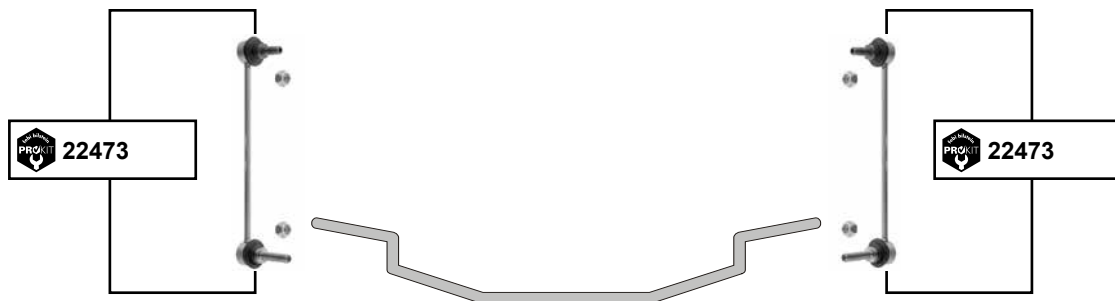

(R55/LCI/R56/LCI/R57/LCI/R58/R59/R60/R61)

(2007 → 2014)

33088
33089
33090

33088
33089
33090

(1) R 56 Coupe / R 56 LCI Coupe: Normalfahrwerk/regular chassis oder/or JCW **Sport**
R 58: **(ex.) Sport**
R 60 Countryman: **Sport**
R 61 : nicht in Verbindung mit Serienfahrwerk / not to be used for regular chassis

(2) R 57 / R 57 LCI / R 59: alle/all

(3) R 55 / R 55 LCI Clubman: alle/all
R 56 / R 56 LCI Coupe: nur/only **Sport (ex.)** JCW
R 58: **Sport**
R 60 Countryman: **(ex.) Sport**
R 61 Pacemann : Serienfahrwerk / normal chassis

Ref. - No.

Ref. - No.	Description	Notes	Wrench Size
22473	33 50 6 772 789 ProKit Verbindungsstange / connecting rod	(ex.) R 60	L 233
33088	33 53 6 772 740 Anschlagpuffer, Federbein / buffer for strut	(1)	H 56
33089	33 53 6 789 563 Anschlagpuffer, Federbein / buffer for strut	(2)	H 63
33090	33 53 6 772 786 Anschlagpuffer, Federbein / buffer for strut	(3)	H 56