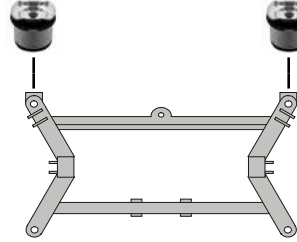

36503

31758

31760