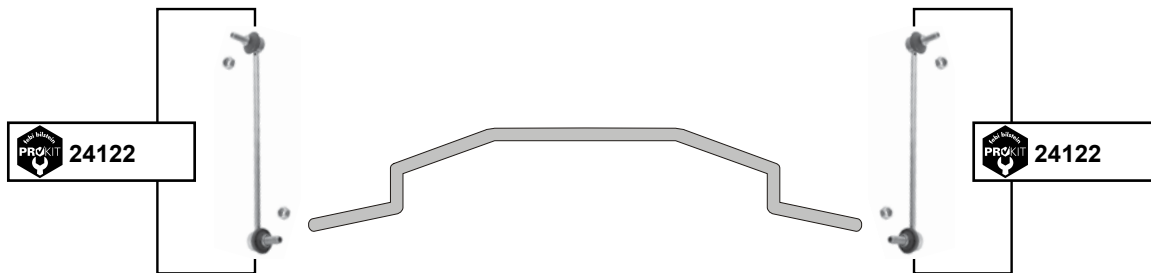

**Yeti 4x4 (5L)**  
(2010 →)

(1) Gummimetalllager / rubber metal mount

Ref. - No.

<b>24122</b>	1K0 411 315 R	ProKit Verbindungsstange / connecting rod	
<b>24390</b>	1K0 407 182	Querlenkerlager / control arm mount	Ø A 48 H 54
<b>27069</b>	1K0 199 231 J	Querlenkerlager mit Gehäuse / control arm mount with housing	
<b>27071</b>	1K0 199 232 J	Querlenkerlager mit Gehäuse / control arm mount with housing	
<b>31253</b>	1K0 407 183 E	Querlenkerlager / control arm mount	Ø A 63
<b>36752</b>	1K0 407 183 P	Querlenkerlager / control arm mount	Ø I 13