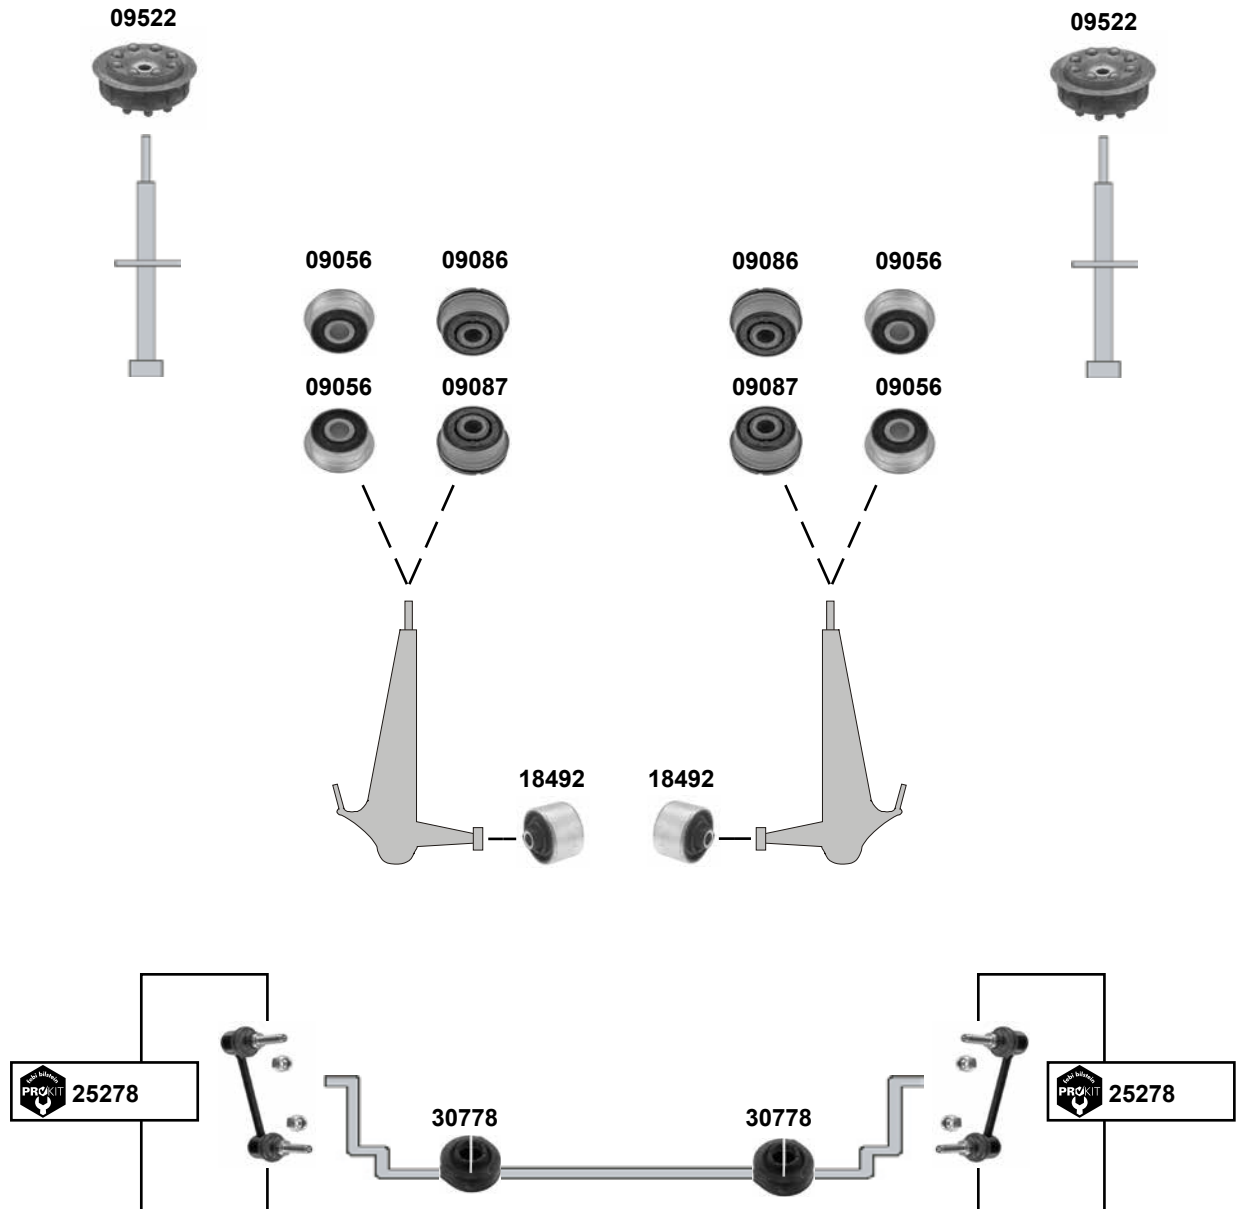

**100 Quattro**  
**100 Avant Quattro (4A)**  
(1992 → 1994)

(1) Audi 100 (ch.) 44-G-073362 →

(2) Audi 100 avant → 94 AAD/AAE/ABB/ABK/ADW

Ref. - No.

<b>09056</b>	443 511 247 D	Querlenkerlager / control arm mount	(ch.) → 44-L-125000	14x44x23
<b>09086</b>	4A0 511 247 B	Querlenkerlager / control arm mount	(ch.) 44-L-125001 →	14x44x23
<b>09087</b>	4A0 511 249	Querlenkerlager / control arm mount	(ch.) 44-L-125001 →	14x44x23
<b>09522</b>	443 512 331	Federbeinstützlager / suspension strut mount	(ex.) N	Ø 10 H 40
<b>18492</b>	4D0 511 523 C	Querlenkerlager / control arm mount	(1)	
<b>25278</b>	4A0 505 389	ProKit Verbindungsstange / connecting rod	(2)	
<b>30778</b>	4A0 411 327 F	Stabilisatorlager / stabilizer mounting		