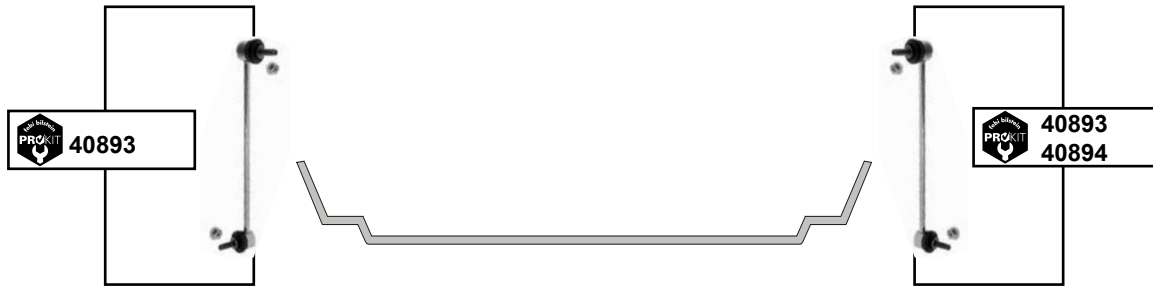

4'er Coupe (F32/F33/F36)
(2013 →)

38309
39925

39953

40496
40497

40496
40497

38309
39925

39953

- (1) 420d - 435i alle/all (ex.) xd/xi 4x4
- (2) 428ix - 435ix
- (3) bei Fahrzeugen mit adaptivem Fahrwerk oder 4WD nur links, bei allen anderen beidseitig / for vehicles with adaptive drive or 4WD only left side, all others both sides
- (4) nur für Fahrzeuge mit adaptivem Fahrwerk oder 4WD / for vehicles with adaptive drive or 4WD
- (5) außer Fahrzeuge mit adaptivem M-Fahrwerk →04/13 / except vehicles with adaptive M-Drive →04/13
- (6) (ex.) adaptives M-Fahrwerk und M- Sport / (ex.) adaptive M-chassis and M- Sport
- (7) (ex.) Fahrzeuge mit adaptivem M-Fahrwerk 04/13 → / (ex.) vehicles with adaptive M-Drive 04/13 →

Ref. - No.

Ref. - No.	Description	Notes	Specifications
38309	Federbeinstützlager / suspension strut mount	(5)	M 8
39953	Anschlagpuffer, vorne / buffer, shock absorber, front	(6)	H 90
39925	Federbeinstützlager / suspension strut mount	(7)	M 10
40496	Querlenkerlager / control arm mount	(1)	12x70x70/95
40497	Querlenkerlager / control arm mount	(2)	12x70x70/80
40893	ProKit Verbindungsstange / connecting rod	(3)	
40894	ProKit Verbindungsstange rechts / connecting rod right	(4)