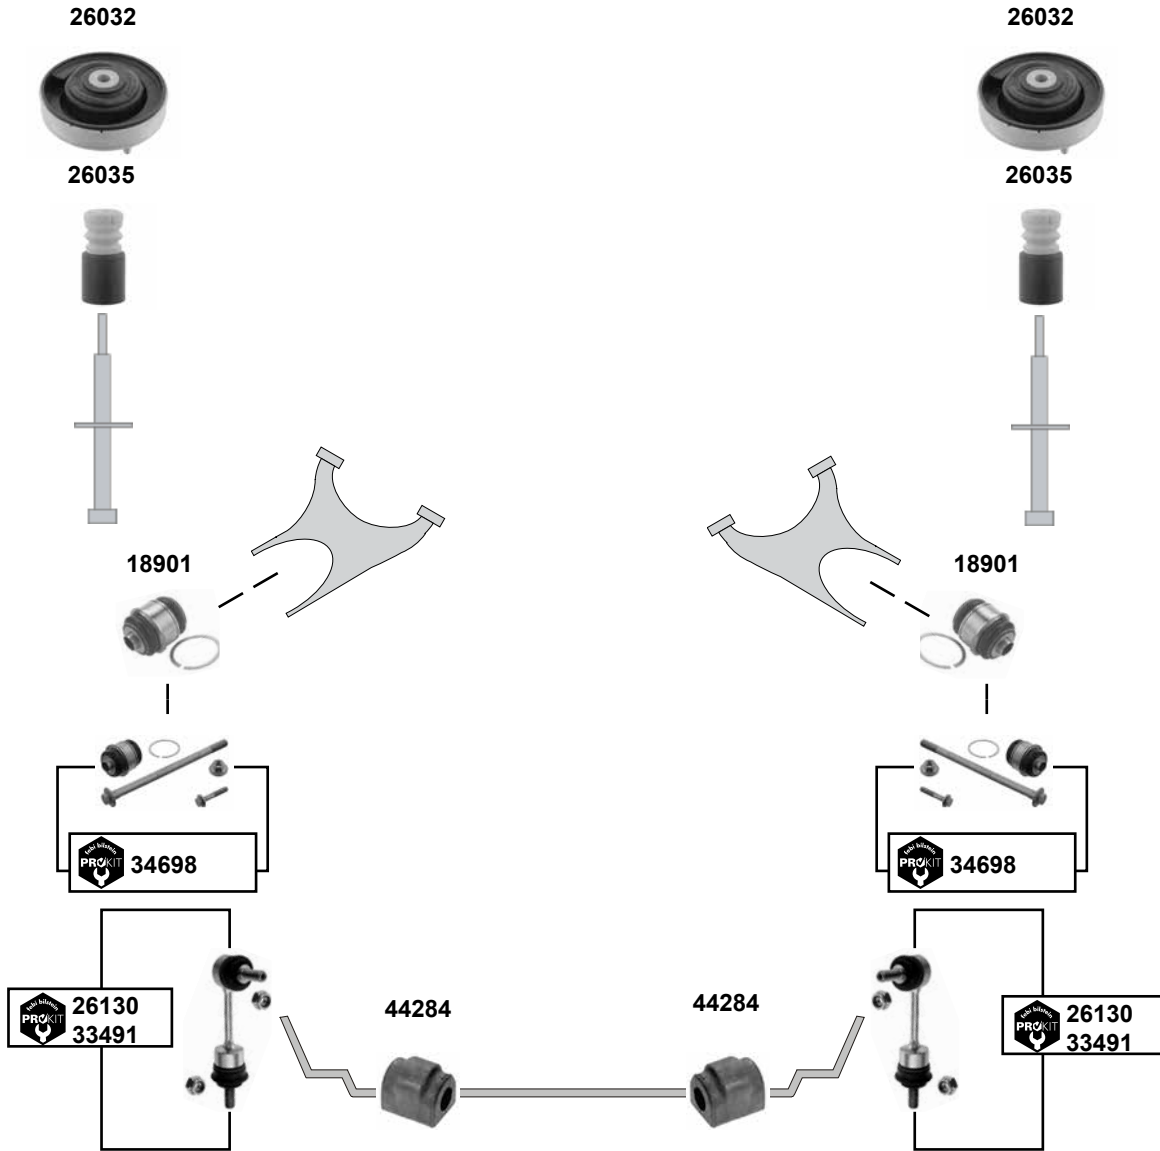

5'er (E60/E61/LCI) 520 d- M5
(2003 → 2010)

- (1) (ex.) Fahrzeuge mit Dynamic Drive / (ex.) vehicles without dynamic drive only
- (2) (ex.) 4WD, nur für Fahrzeuge mit Dynamic Drive / vehicles with dynamic drive only
- (3) E 61 : 523i touring , 525i touring , 530i touring , 545i touring , 550i touring , 520d touring , 525d touring , 530d touring , 535d touring für Fahrzeuge mit Sportfahrwerk / for vehicles with sports suspension / Ø Stabilisator / stabiliser 13,5
- (4) E 61 LCI : 520i touring, 523i touring , 525i touring , 530i touring , 550i touring , 520d touring , 525d touring , 530d touring , 535d touring für Fahrzeuge mit Sportfahrwerk / for vehicles with sports suspension / Ø Stabilisator / stabiliser 13,5

	Ref. - No.			
18901	33 32 6 767 748	Kugelgelenk mit Klemmring / ball joint with clamping ring		16x52/57x67
26032	33 52 6 779 611	Federbeinstützlager / suspension strut mount	(ex.) E 61	
26035	33 53 6 761 027	Anschlagpuffer, Stoßdämpfer / buffer, shock absorber	E 60 (ex.) M-Tech	
26130	33 50 6 781 540	ProKit Verbindungsstange / connecting rod	(1)	L 132
33491	33 50 6 781 537	ProKit Verbindungsstange / connecting rod	(2)	L 133
34698	33 32 6 767 748 S5	ProKit Kugelgelenk / ball joint		
44284	33 55 6 766 510	Stabilisatorlager / stabilizer mount	(3) (4)	ID = 12,5