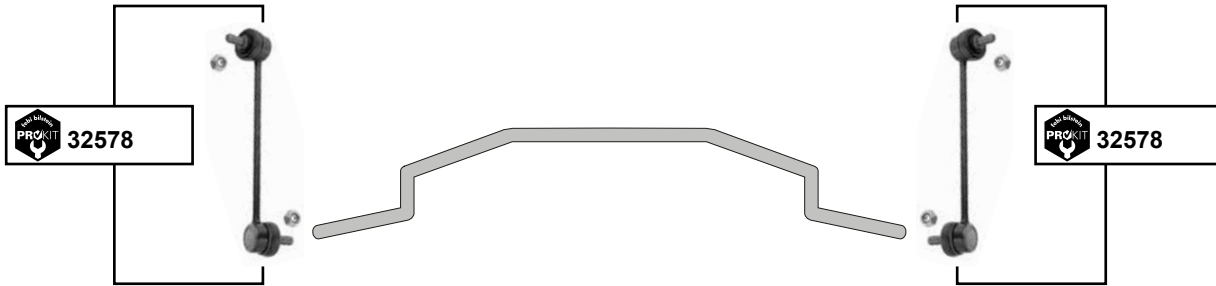

passend für / to fit

KIA

**Car
Division**

Carens III (09/06 →)