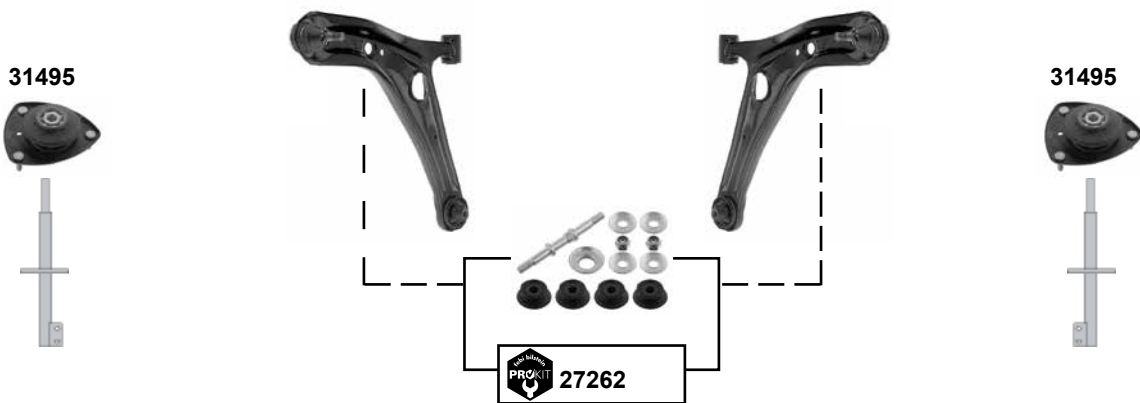

(1)	ECHO	NCP10/12	08/99 → 01/06	alle / all	
		NCP 13	06/03 → 08/05	alle / all	
		SCP 10	03/99 → 08/05	alle / all	
		ECHO VERSO	NCP 20/21/22	08/99 → 11/02	alle / all

Ref. - No.

27262	48819-52010 S1	ProKit Verbindungsstange / connecting rod	NCP 12/13/20	L 97,5
27287	48830-60030	ProKit Verbindungsstange / connecting rod		L 175
31495	48609-52021	Federbeinstützlager / suspension strut mount	(1)