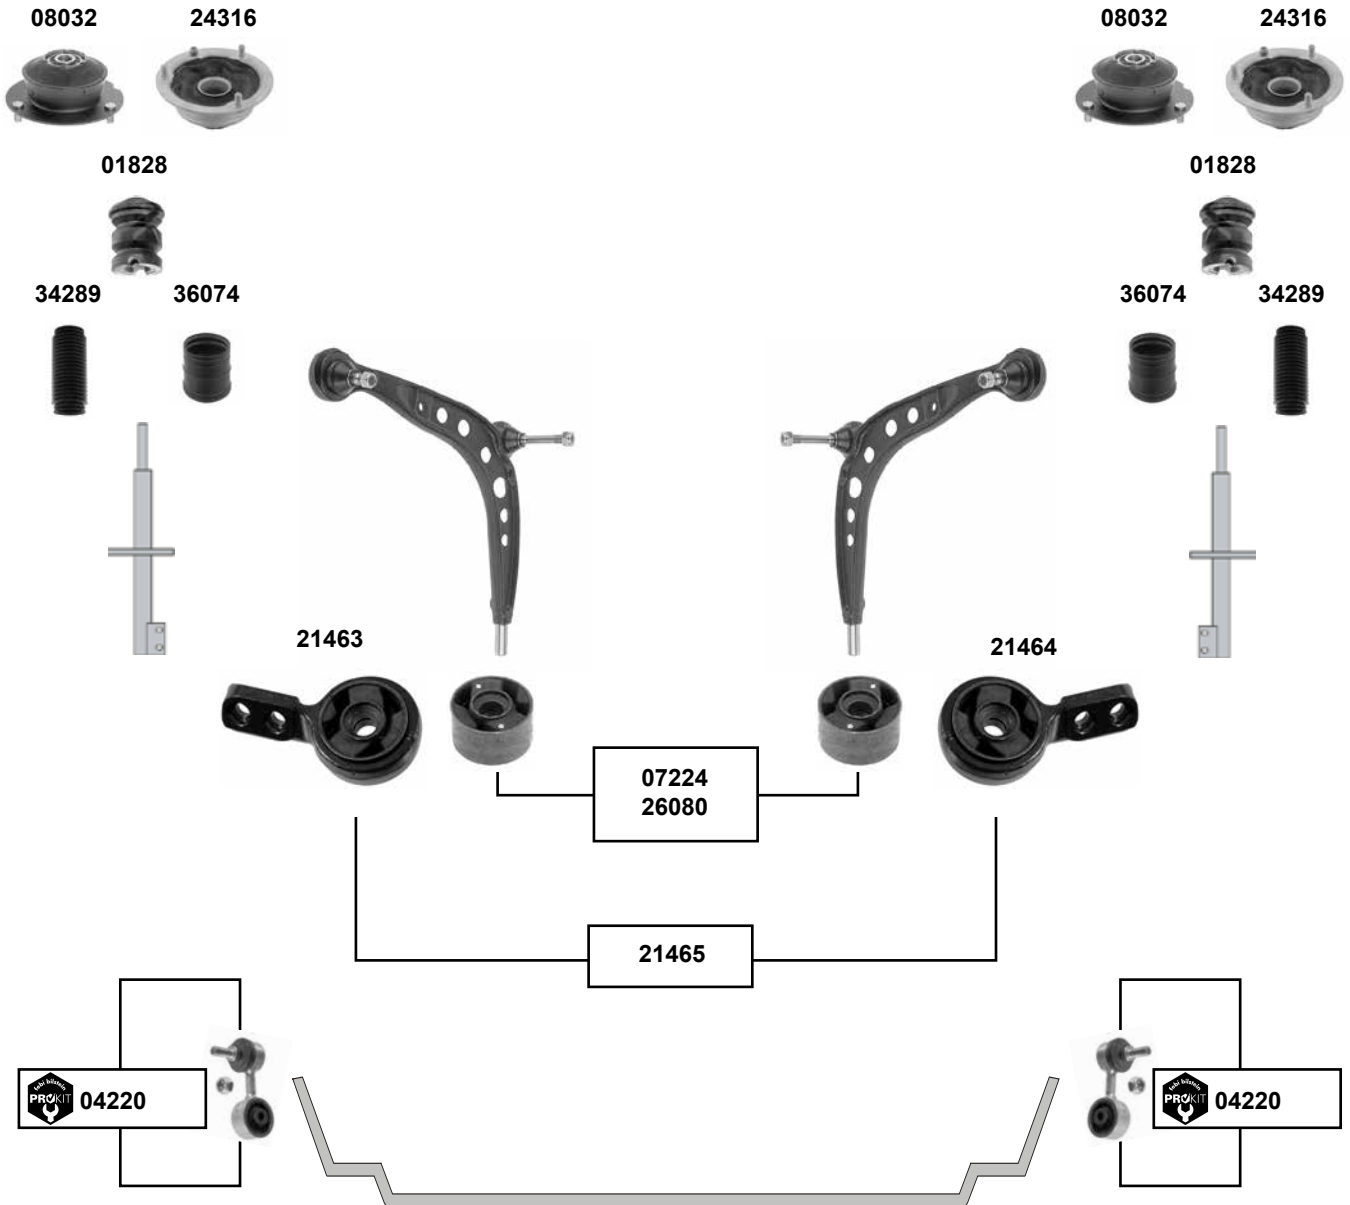

3'er (E36) Compact 316 i → 323 ti
(1994 → 2000)

(1) (ex.) Osteuropa / east europe + HD

(2) Osteuropa / east europe oder/or HD 06/92 →

Ref. - No.

01828	31 33 1 124 449	Anschlagpuffer, Stoßdämpfer / buffer, shock absorber	(ex.) M-Tech.	H 85
04220	31 35 1 091 764	ProKit Verbindungsstange / connecting rod		L 102
07224	31 12 9 059 288	Rep. Satz Querlenkerlager / rep. kit control arm mount		18x60x33
08032	31 33 1 092 885	Federbeinstützlager / suspension strut mount	OLD	
21463	31 12 1 136 531	Querlenkerlager mit Halter / control arm mount with holder	(ex.) M-Tech.	
21464	31 12 1 136 532	Querlenkerlager mit Halter / control arm mount with holder	(ex.) M-Tech.	
21465	31 12 1 136 531 S1	Rep. Satz Halter mit Lager / rep kit. retainer with mount	(ex.) M-Tech.	
24316	31 33 6 779 613	Federbeinstützlager / suspension strut mount	NEW	
26080	31 12 9 064 875	Rep. Satz Querlenkerlager / rep. kit control arm mount	Avus	60x33
34289	31 32 1 125 878	Schützhülle für Federbein / protective cap for strut	(2)	
36074	31 35 1 137 932	Schützhülle für Federbein / protective cap for strut	(1)