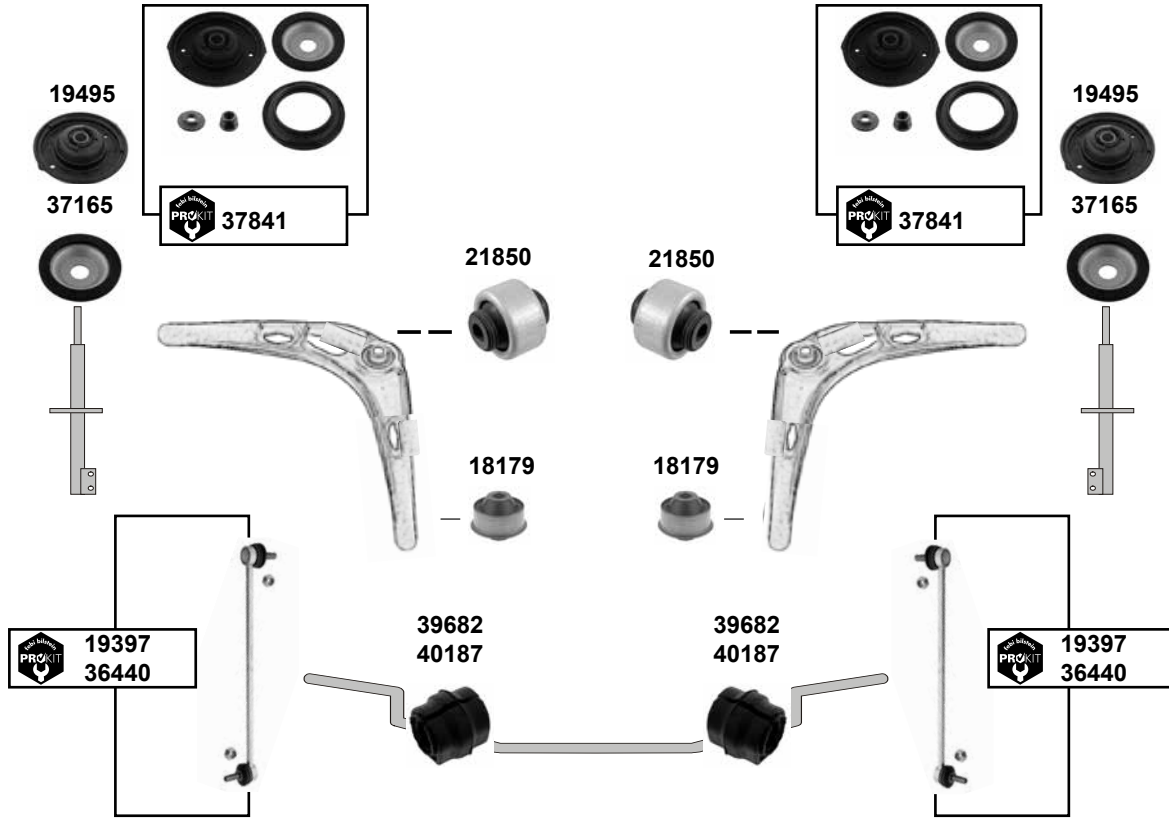

C4 Picasso (2007 → 2013)

C4 Picasso II (B78) (2013 →)