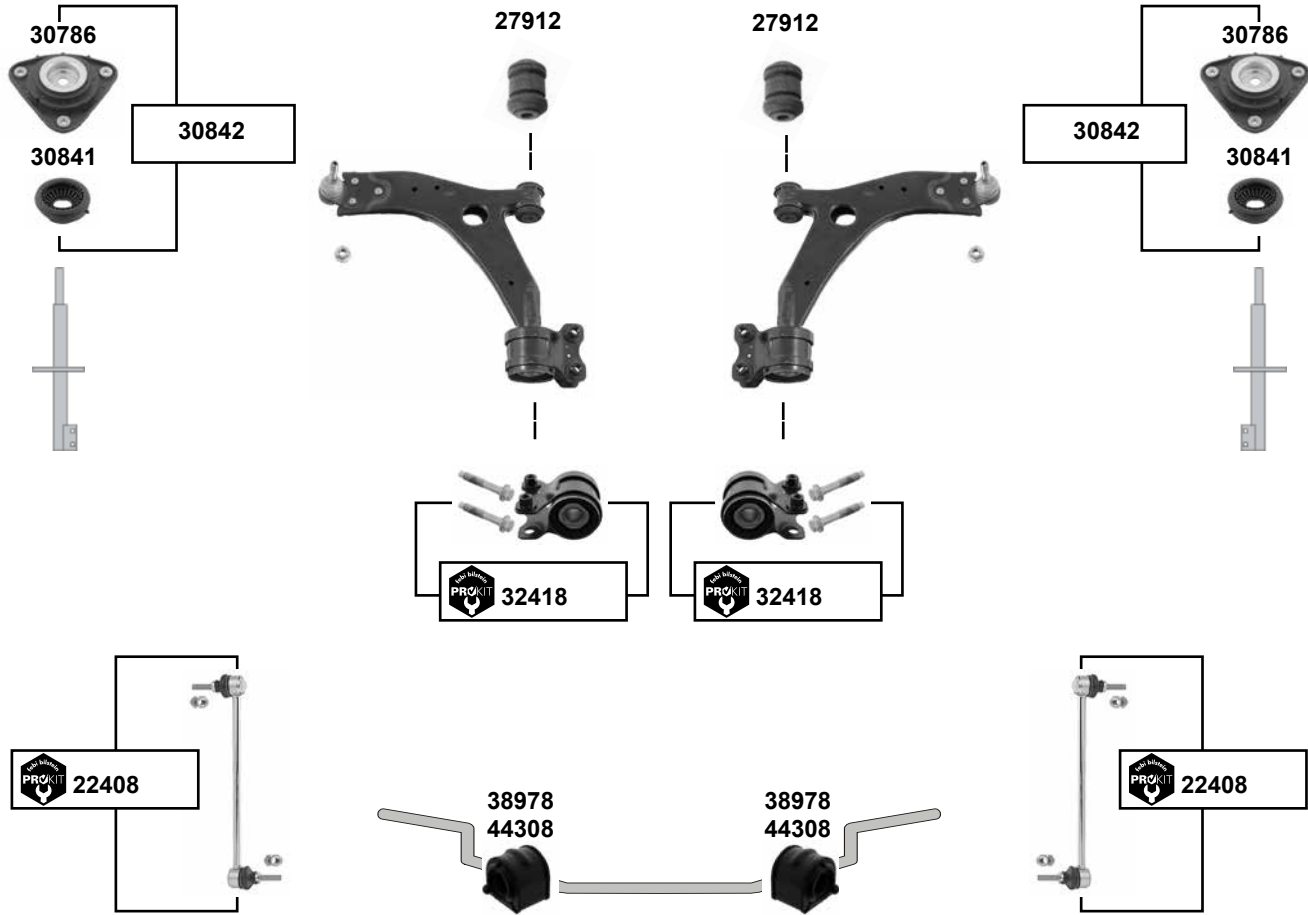

C30 / C70 II

(2005 →)

1. **(1)** B 5..., D 5..., D 4204 T (ch.) 190000 → Sport
   (excl.) B 4164 S3 → (ch.) 189999 Sport
   D 5204 T, B5244 S4, B5254 T3, D 5244 T8/T9 In Verbindung mit Fahrgestell Dynamic / combined with chassis Dynamic
2. **(2)** B 4204 S3, B4184 S8/S11, B4164 S3, D 4164 T in Verbindung mit Fahrgestell Dynamic / combined with chassis Dynamic
   alle / all In Verbindung mit Fahrgestell Efficiency / combined with chassis efficiency
   B 4164 S3 Sport
   B 4204 S3/S4, D 4164 T/T2 (ch.) 190000 → i Sport

	Ref. - No.			
22408	8623576	ProKit Verbindungsstange / connecting rod		L 298
27912	31277464 SK2	Querlenkerlager / control arm mount		
30786	30681546	Federbeinstützlager unten / suspension strut mount lower		
30841	31262470	Kugellager / ball bearing		Ø A 107
30842	30681546 S1	Rep. Satz Federbeinstützlager / rep. kit suspension strut mount		
32418	31277464 SK3	ProKit Querlenkerlager / control arm mount		
38978	30666266	Stabilisatorlager / stabilizer mount	(1)	Ø i 18
44308	30748803	Stabilisatorlager / stabilizer mount	(2) C30	Ø I 18