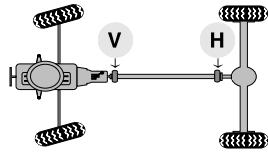

Escort 91

(1990 → 1995)

04/92 → 01/95

4x4

V

H

V

H

05854

-

-

-

Escort 95

(1995 → 01/00)

01/95 → 08/96

4x4

05854

-

-

-

Granada 78

(1977 → 1982)

08/77 → 08/81 (mot.) OHC/V6 Getriebe Typ E

05854

-

-

-

08/77 → 08/81 Getriebe Typ 5

05854

-

-

-

Granada 82

(1982 → 1985)

08/82 → 04/85 (mot.) OHC/V6

05854

-

-

-

Granada 85

(1985 → 1994)

04/85 → 06/88 (mot.) V6

05854

-

-

-

04/85 → 06/88 (mot.) DOHC

05854

-

-

-

02/92 → 10/94 (mot.) OHC/V6

05856

-

-

-

02/92 → 10/94

05539

-

-

-

Scorpio 85

(1985 → 1992)

04/85 → 06/88 (mot.) V6

05854

-

-

-

04/85 → 05/89 (mot.) DOHC (ex.) USA, Can.

05854

-

-

-

Scorpio 92

(1992 → 1994)

02/92 → 10/94

05854

-

-

-

02/92 → 10/94

05539

-

-

-