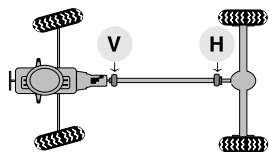

3'er (E36)

(1990 → 2000)

				V	H	V	H
320 i Limousine	(mot.) M52	12/91 →		02562	-	43478	-
323 i Limousine	(mot.) M52			05084	-	43469	-
	(mot.) M52			04095	-	43468	-
	(mot.) M52			04435	-	43466	-
325 i Limousine	(mot.) M50	→ 06/91		04435	-	43466	-
	(mot.) M50	06/91 → 12/94		05084	-	43469	-
	(mot.) M50	12/94 →		04095	-	43468	-
	(mot.) M50	11/90 →		04435	-	43466	-
325 td Limousine	(mot.) M51			04435	-	43466	-
	(mot.) M51			05084	-	43469	-
325 tds Limousine	(mot.) M51			04435	-	43466	-
328 i Limousine	(mot.) M52			04435	-	43466	-
M3 Limousine	(mot.) B30 / 32			26148	-	43496	-
316 i Touring	(mot.) M43			05084	-	43487	-
	(mot.) M43	12/91 →		02562	-	43478	-
318 i Touring	(mot.) M40/43			05084	-	43487	-
	(mot.) M40/43	12/91 →		02562	-	43478	-
318 tds Touring	(mot.) M41			05084	-	43469	-
320 i Touring	(mot.) M50			05084	-	43469	-
	(mot.) M50	12/91 →		02562	-	43478	-
323 i Touring	(mot.) M52			04435	-	43466	-