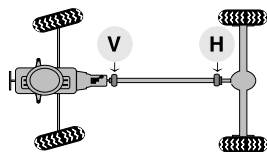

3'er Cabrio (E93)

(2007 → 02/2010)

			V	H	V	H
323 i	(mot.) N52N		04435	-	43466	-
325 d	(mot.) N57		23959	26292	43491	43523
	(mot.) N57		26294	26294	43482	43527
325 i	(mot.) N52N / N53		04435	-	43466	-
328 i	(mot.) N51		04435	-	43466	-
330 d	(mot.) M57N2		23959	26292	43491	43523
	(mot.) M57N2		19890	19890	-	43528
	(mot.) N57		23959	26292	43491	43523
	(mot.) N57		26292	26292	-	43523
330 i	(mot.) N52N / N53		04435	26332	43466	43520
335 i	(mot.) N55		26294	-	43482	-
M3	(mot.) S65		32986	-	-	-

3'er Cabrio LCI

(03/2010 →) (E93)

318 i	(mot.) N43		02562	-	43479	-
320 d	(mot.) N47N		26294	26294	43482	43527
	(mot.) N47N		04435	26332	43471	43520
320 i	(mot.) N43 / N46N		02562	-	-	-
320 i	(mot.) N43 / N46N		04435	-	43471	-
323 i	(mot.) N52N		04435	-	43471	-
325 d	(mot.) N57		23959	26292	43491	43523
	(mot.) N57		26292	26292	-	43523
325 i	(mot.) N52N / N53		04435	-	43471	-