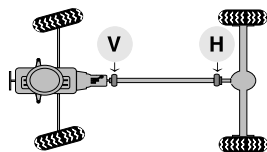

3'er Limousine

(02/2012 →) (F30)

			V	H	V	H
328 i	(mot.) N26		04435	36524	-	43519
328 ix	(mot.) N20 / N26		-	36524	-	43519
330 d	(mot.) N57N		-	26294	-	-
335 i	(mot.) N55		26294	-	43482	-
Hybrid 3	(mot.) N55		26294	-	43482	-

3'er Touring (F31)

(06/2012 →)

316 d	(mot.) N47N		04435	36524	43471	43519
316 i	(mot.) N13		04435	36524	43471	43519
	(mot.) N13		04095	36524	-	43519
318 d	(mot.) N47N		04435	36524	43471	43519
318 dx	(mot.) N47N		-	36524	-	43519
320 d	(mot.) N47N		04435	36524	43471	43519
	(mot.) N47N		-	26294	-	-
320 dx	(mot.) N47N		-	36524	-	43519
320 i	(mot.) N20		04435	36524	43471	43519
	(mot.) N20		04095	36524	-	43519
320 ix	(mot.) N20		-	36524	-	43519
325 d	(mot.) N47S1		-	26294	-	-
	(mot.) N47S1		-	26294	-	-
328 i	(mot.) N20		04435	36524	43471	43519
	(mot.) N20		04435	36524	-	43519
328 ix	(mot.) N20		-	36524	-	43519