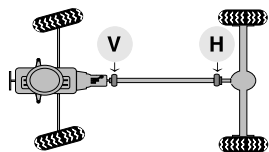

1'er (F21) 3-türer

(09/2012 →)

120 d (mot.) N47N

V

H

V

H

04435

36524

43471

43519

125 i (mot.) N20

04435

36524

43471

43519

3'er Limousine

(1975 → 1984) (E21)

315 (mot.) M10

09/80 →

02562

-

-

-

316 (mot.) M10

02562

-

-

-

318 (mot.) M10

02562

-

-

-

318 i (mot.) M10

09/80 →

02562

-

-

-

(mot.) M10

02562

-

-

-

320 (mot.) M20

09/80 →

02562

-

-

-

(mot.) M20

02562

-

-

-

320 i (mot.) M10

02562

-

-

-

323 i (mot.) M20

09/80 →

02562

-

-

-

3'er (E30)

(1982 → 1994)

316 (mot.) M10

02562

-

-

-

316 i (mot.) M40

02562

-

-

-

318 i (mot.) M10

02562

-

-

-

318 is (mot.) M42

02562

-

-

-

320 i (mot.) M20

02562

-

-

-

320 is (mot.) S14

04435

-

-

-

323 i (mot.) M20

02562

-

-

-