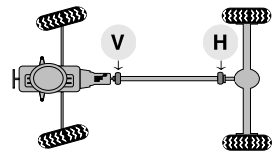

Z4 Coupé I (E86)

(2003 → 2008)

3.0 si	(mot.) N52		04435	-	43466	-
M3.2	(mot.) S54		26148	-	43496	-

Z4 Roadster II (E89)

(2009 →)

1.8 i	(mot.) N20		04435	-	43471	-
2.0 i	(mot.) N20		04435	-	43471	-
2.3 i	(mot.) N52N		04435	-	43466	-
2.8 i	(mot.) N52N		04435	-	43471	-
3.0 i	(mot.) N54		04435	-	43466	-