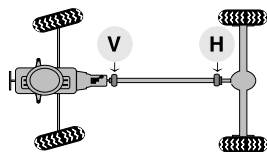

5'er (E39)

(1995 → 2004)

		V	H	V	H
520 i Touring	(mot.) M54	05084	-	43474	-
	(mot.) M54	04435	-	43472	-
523 i Touring	(mot.) M52	04435	-	43473	-
525 d Touring	(mot.) M57	04146	-	43480	-
	(mot.) M57	19795	-	43481	-
525 i Touring	(mot.) M54	04435	-	43472	-
525 tds Touring	(mot.) M51	04435	-	43466	-
528 i Touring	(mot.) M52	04435	-	43473	-
530 d Touring	(mot.) M57	04146	-	43480	-
	(mot.) M57 01/99 →	04146	-	-	-
	(mot.) M57 → 01/99	19795	-	-	-
530 i Touring	(mot.) M54	04435	-	43472	-
540 i Touring	(mot.) M62	04146	-	43480	-

5'er (E60)

(2003 → 03/2007)

520 d Limousine	(mot.) M47N2	23961	-	43495	-
520 i Limousine	(mot.) M54	23961	-	43495	-
523 i Limousine	(mot.) N52	23961	-	43495	-
525 d Limousine	(mot.) M57N	23959	-	43491	-
525 i Limousine	(mot.) M54 / N52	23961	-	43495	-
525 xi Limousine	(mot.) N53	19890	-	-	-