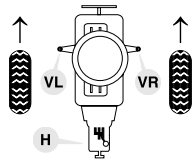

3'er Touring (F31)

(2012 →)

		VL	VR	H
316 d (mot.) N47N		39006	39001	-
316 i (mot.) N13		39005	39007	-
318 d (mot.) N47N		39006	39001	-
318 dx (mot.) N47N	→ 11/13	39008	39132	45587
	11/13 →	-	-	45587
320 d (mot.) N47N		39006	39001	-
320 d ed (mot.) N47N		39006	39001	-
320 dx (mot.) N47N	→ 11/13	39008	39132	45587
	11/13 →	-	-	45587
320 i (mot.) N20		-	39017	-
320 ix (mot.) N20		39008	39132	-
325 d (mot.) N47N		39006	39001	-
328 i (mot.) N20		-	39017	-
328 ix (mot.) N20	→ 11/13	39008	39132	-
335 i (mot.) N55		45584	45583	-