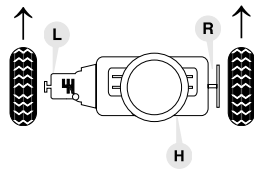

Uno Restyl
(1989 → 1995)

L

R

H

1.0	(ex.) 4x4	12733	-	12734
	4x4	12733	-	12734
1.1	(ex.) 4x4	12733	-	12734
	4x4	12733	-	12734
1.3 D		-	-	18079
1.4		12733	-	18079
1.4 TD		12733	-	18079
1.5		-	-	18079
1.7 D		-	-	18079
1.9 D		-	-	18079

Uno Mondo
(1995 → 2010)

1.0		36813	-	-