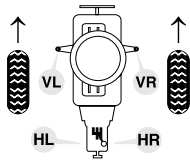

5'er / Touring (E34)

(1988 → 1997)