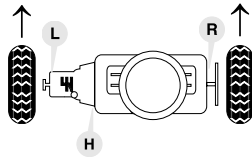

Micra III (K 12)

(2003 →2010)

			L	R	H
1.0 (mot.) CR10DE	→05/05		32964	-	-
1.2 (mot.) CR12DE			32964	-	-
			01/09→	-	32963
			01/09→	-	32963
1.4 (mot.) CGA3DE	→05/05		32964	-	-
1.4 (mot.) CR14DE	05/05→		32964	-	-
	01/09→		32964	-	32963
1.5 dCi (mot.) K9K			-	-	32963

Micra C+C (K 12)

(2005 →)

1.4 (mot.) CR14DE	09/05→		32964	-	-

Note (E11)

(2006→)

1.4 (mot.) CR14DE			12/08 →	32963	-	-
1.5 dCi (mot.) K9K				32963	-	39508 ①
				-	-	39508 ①

NV 200 (M20/ M20M)

(2010→)

1.5 dCi (mot.) K9K	08/09→		32963	-	-

① für (mot.) K9K.6F DPF mit Dieselpartikelfilter / for (mot.) K9K.6F DPF with diesel particular filter / pour (mot.) K9K.6F DPF avec Filtre à particules diesel / por (mot.) K9K.6F DPF con Filtro de partículas diesel / per (mot.) K9K.6F DPF con Filtro antiparticolato diesel / 03/07 → 03/10