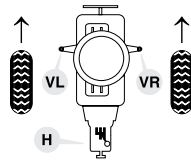

3'er GT (F34)

(2013 →)

		VL	VR	H
318 d (mot.) N47N		39006	39001	-
320 d (mot.) N47N		39006	39001	-
320 dx GT (mot.) N47N	→ 11/13	39008	39132	45587
	11/13 →	-	-	45587
320 i (mot.) N20		-	39017	-
320 ix (mot.) N20		39008	39132	-
325 d (mot.) N47N		39006	39001	-
328 i (mot.) N20	→ 09/13	39006	39017	-
	09/13 →	-	39017	-
328 ix (mot.) N20	→ 09/13	39008	39132	-
335 i GT (mot.) N55	(ex.)	45584	45583	-