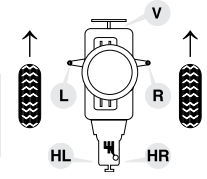

A4 (8D)
(1995 → 2001)