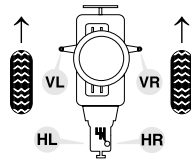

5'er / Touring (E39)

(1995 → 2004)

		VL	VR	HL	HR
520 d		17862	17861	07742	07742
520 i		10142	10142	04517	04517
		10142	10142	06624	06624
523 i		10142	10142	04517	04517
		10142	10142	06624	06624
525 d		18508	18509	04517	04517
525 i		10142	10142	04517	04517
		10142	10142	06624	06624
525 td		14179	14179	04517	04517
525 tds		14179	14179	04517	04517