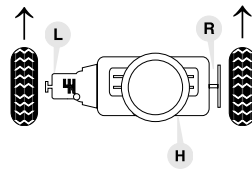

121 III

(1996 → 2001)

	L	R	H
1.25	-	-	15527
1.3	-	-	15527
1.4	-	-	15527
1.5	-	-	15527
1.8 D	-	-	30056

Mazda 2 (DY)

(2003 → 2007)

1.25		30057 ①	-	-
		30058 ②	-	-
1.4		30057 ①	-	-
		30058 ②	-	-
1.6		30057 ①	-	-
		30058 ②	-	-

Mazda 3 (BK)

(2003 → 2009)

1.4		-	-	29747
1.6 (77kW)		-	-	29747

① unten / lower / bas / abajo / inferiore

② oben / upper / haut / arriba / superiore

febi 15527

Ref. No. 1E01-39-050

febi 29747

Ref. No. BP4K-39-040E

febi 30056

Ref. No. 1E08-39-050

febi 30057

Ref. No. DD32-39-060

febi 30058

Ref. No. DD32-39-070