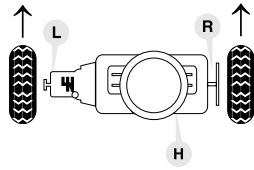

Marea (185) (1995 →)

		L	R	H
1.2 16V		-	-	19968
1.4		-	-	15674
1.6		15673	15671	15672
		15673	-	15672
1.8 16V		19975	-	-
1.9 TD (55kW)		-	39280 ① ③	19968
		-	38413 ②	-
1.9 TD (74kW)		-	39280 ①	19968
		-	38413 ②	-
1.9 JTD (77kW / 81kW)		-	39280 ①	-
		-	38413 ②	-
2.0 20V		19975	-	-

① oben / above / en haut / arriba / sopra

② unten / lower / bas / abajo / inferiore

③ → 15/04/99

febi 15671

Ref. No. 7792020

febi 15672

Ref. No. 7778602

febi 15673

Ref. No. 7778563

Ref. No. 7764084

febi 19968

Ref. No. 46407326

febi 19975

Ref. No. 7782435

febi 38413

Ref. No. 50514991

febi 39280

Ref. No. 46549529