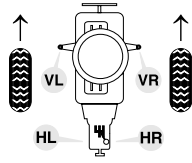

3'er / Touring / Coupe / Cabrio (E36)
(1990 → 2000)