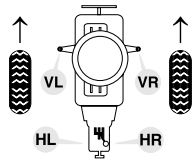

5'er (E28)
(1981 → 1987)

VL

VR

HL

HR

			VL	VR	HL	HR
525 e	→ 09/83		-	-	07999	07999
	10/83 → 04/86		-	-	04113	04113
	05/86 →		-	-	04111	04111
	→ 05/83		-	-	07999	07999
	06/83 →		-	-	04111	04111
525 i	x5 10/82 → 07/83		-	-	04125	04125
	x5 08/83 →		-	-	07999	07999
	x4		-	-	04111	04111
	x4		-	-	04113	04113
528 i	x5 Eco 10/82 → 07/83		-	-	04125	04125
	x5 Eco 08/83 →		-	-	07999	07999
	x4		-	-	04111	04111
	x4		-	-	04113	04113
535 i / M 535 i	x5 Eco 10/85 →		-	-	07999	07999
	x4		-	-	04111	04111
	x4		-	-	04113	04113
M 5			-	-	07999	07999

febi 04111

Ref. No. 23 71 1 130 400

febi 04113

Ref. No. 23 71 1 176 041

febi 04125

Ref. No. 23 71 1 176 040

febi 07999

Ref. No. 23 71 1 175 939