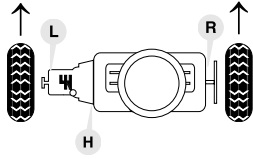

passend für / to fit

FORD

**Car
Division**