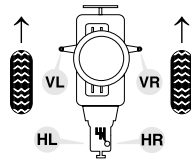

6'er Coupe - LCI (E63)

(09/2007 → 05/2011)

	VL	VR	HL	HR
630 i (mot.) N52N	24080	24081	31146	31146
630 i (mot.) N53	-	-	36682	36682
635 d	24096	24097	26667	26667
650 i	24530	24531	-	-

6'er Cabrio (E64)

(2003 → 2007)

630 i	24080	24081	31146	31146
645 i	24530	24531	-	-
650 i	24530	24531	-	-
M6	24530	24531	-	-

febi 24080

Ref. No. 22 11 6 761 089

febi 24081

Ref. No. 22 11 6 761 090

febi 24096

Ref. No. 22 11 6 774 619

febi 24097

Ref. No. 22 11 6 774 620

febi 24530

Ref. No. 22 11 6 762 607

febi 24531

Ref. No. 22 11 6 762 608

febi 26667

Ref. No. 22 31 6 770 289

febi 31146

Ref. No. 22 31 6 771 741

febi 36682

Ref. No. 22 31 6 774 004