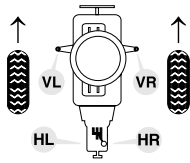

3'er (E30)
(1982 → 1994)

		VL	VR	HL	HR
316	x4	04032	04032	-	-
	x5	04032	04032	07999	07999
		04032	04032	-	-
316 i (mot.) M10		04032	04032	04113	04113
		04032	04032	-	-
316 i (mot.) M40		04032	04032	04112	04112
318 i (mot.) M10	x4	04032	04032	-	-
	x5 / (ex.) CAT	04032	04032	07999	07999
	x5 / CAT	04032	04032	04113	04113
		04032	04032	-	-
318 i (mot.) M40		04032	04032	04112	04112
318 iS (mot.) M42	x5	-	-	07742	07742
320 i		06739	06739	07999	07999
	→ 09/83	06739	06739	-	-
	10/83 →	06739	06739	04124	04124

Ref. No. 11 81 1 129 286

Ref. No. 23 71 1 133 487

Ref. No. 23 71 1 176 041

febi 04124

Ref. No. 24 71 1 128 372

febi 06739

Ref. No. 11 81 1 132 321

febi 07742

Ref. No. 22 31 6 799 330

febi 07999

Ref. No. 23 71 1 175 939