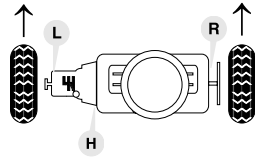

passend für / to fit

NISSAN

**Car
Division**