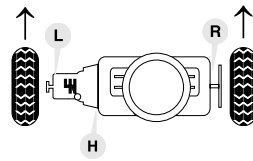

① → 12/09

Logan 1

(2004 → 2012)

		L	R	H	
1.6	(ch.) KS0 L,M / LS0 9,M,P,V / LS1 S,V,Y		30223	37298	29397
			33206	37298	29397
	(ch.) KS0 B,D,F	04/07 →	30223	34295	29397
	(ch.) FS0 3,B,D,F	04/07 →	30223	34295	34133
	(ch.) FS1 1,E	→ 10/11	30223	34295	34133
		10/11 →	30223	34295	29593
	(ch.) US0 3,B,D,F,H, US1 1,E,L	08 → 10/11	30223	34295	34133
		10/11 →	30223	34295	29593
	(ch.) KS0 3,H		30223	34295	29397
	(ch.) KS0 L,M	→ 10/11	–	37298	34133
		10/11 →	–	37298	29593
			–	37298	29397
	(ch.) KS1 J,S		30223	37298	29397
	(ch.) KS0 L,M		30223	37298	29397
			33206	37298	34133
(ch.) KS1 1 / KS1 E		30223	34295	29397	
1.6 16V	(ch.) LS0 L		29498	37298	29397