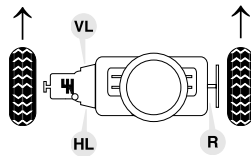

Fiesta 76

(05/1976 → 07/1983)

alle/ all / tous/ tutti/ todos

VL

HL

R

05764

05764

-

Fiesta 84

(08/1983 → 02/1989)

Benzin/ petrol/ essence/ benzina/ gasolina

05764

05764

-

Diesel/ Gasóleo

→ 01/86

05764

05764

-

Fiesta 89

(01/1989 → 08/1996)

1.0

05764

05764

-

1.1

05764

05764

-

15691

15692

-

1.3

05764

05764

-

15691

15692

-

1.4

→ 01/94

05764

05764

-

02/94 →

15691

15691

-

15691

15692

-

1.6

→ 01/94

05764

05764

-

(ex.) 16V

02/94 →

15691

15691

-

1.8 D

15691

15692

-

febi 05764

Ref. No. 1 030 566

febi 15691

Ref. No. 1 661 786

febi 15692

Ref. No. 6 203 710