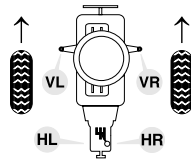

5'er (E28)
(1981 → 1987)

		VL	VR	HL	HR
518	x5	-	-	04113	04113
518 i	x5 → 09/85	-	-	04113	04113
		-	-	04111	04111
520 i	(ex.) CAT x4	-	-	07998	07998
	(ex.) CAT x5 → 09/82	-	-	07998	07998
	(ex.) CAT x5 10/82 → 02/85	-	-	07999	07999
	(ex.) CAT x5 03/85 → 04/86	-	-	04113	04113
	(ex.) CAT x5 05/86 →	-	-	04111	04111
	(ex.) CAT → 05/83	-	-	07998	07998
	(ex.) CAT 06/83 →	-	-	04111	04111
	CAT	-	-	04111	04111
524 d		-	-	04111	04111
524 td	→ 09/83	-	-	07999	07999
	10/83 → 04/86	-	-	04113	04113
	05/86 →	-	-	04111	04111
	→ 05/83	-	-	07999	07999
	06/83 →	-	-	04111	04111

febi 04111

Ref. No. 23 71 1 130 400

febi 04113

Ref. No. 23 71 1 176 041

febi 07998

Ref. No. 23 71 1 109 173

febi 07999

Ref. No. 23 71 1 175 939