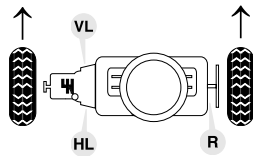

Escort 81

(05/1983 → 12/1985)

VL

HL

R

1.1 (mot.) OHV		→ 02/84	-	-	-
		03/84 →	07612	-	-
			02222	-	-
1.1 (mot.) CVH			07612	-	-
			02222	-	-
1.3			07612	-	-
			02222	-	-
1.6			07612	-	-
			02222	-	-
1.6 D			02222	-	-

Escort 86

(01/1986 → 07/1990)

Benzin / Gasoline	ATX		02222	-	-
1.6 D		08/88 →	-	15692	-
1.8 D		→ 07/88	-	-	-
		08/88 →	15691	15692	-

febi 02222

Ref. No. 6 172 938

febi 07612

Ref. No. 6 140 222

febi 15691

Ref. No. 1 661 786

febi 15692

Ref. No. 6 203 710