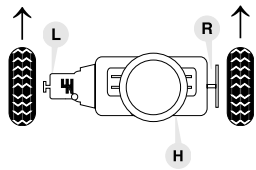

Ulysse I (220)

(1995 → 2002)

			L	R	H
1.8			19713	12415 ①	15880 ①
1.9 TDS	→ 05/00		19011	12415 ①	15880 ①
	06/00 →		-	12415 ①	15880 ①
2.0			19713	-	15880 ①
2.0 16V	→ 05/00		19011	-	15880 ①
	06/00 →		-	19017	15880 ①
	→ 05/00		-	-	15880 ①
	06/00 →		19011	19017	15880 ①
2.0 Turbo	→ 05/00		19011	-	15880 ①
	06/00 →		-	-	15880 ①
2.0 JTD			19011	12415 ①	15880 ①
			-	19017 ②	-
2.0 16V JTD			-	19019 ③	-
			-	28661 ②	-
2.1 TD	→ 05/00		19011	12415 ①	15880 ①
	06/00 →		-	12415 ①	15880 ①

① für Motorträger
for engine bracket
pour traverse de moteur
para soporte de motor
per supporto motore

② für Gabelgelenk
or eye joint link
pour articulation à chape
para articulación de horquilla
per snodo a forcella

③ unten

febi 12415

Ref. No. 9606121080

febi 15880

Ref. No. 9613305380

febi 19011

Ref. No. 9618184180

febi 19017

Ref. No. 9635939880

febi 19019

Ref. No. 9635939980

febi 19713

Ref. No. 9604338880

febi 28661

Ref. No. 9641884980