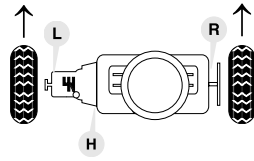

Almera II (N 16)

(2000 →)

		L	R	H
1.5 (mot.) QG15DE		-	-	32969
1.5 dCi (mot.) K9K	10/02 →	-	32998	-
1.8 (mot.) QG18DE		-	-	32969
2.2 dCi (mot.) YD22DDT	04/01 →	-	-	32997

Almera Tino (V 10)

(2000 →)

1.8 (mot.) QG18DE	→11/05	32968	-	-
2.2 dCi (mot.) YD22DDT	→11/05	-	-	32997

Cube (Z 12)

(2006 →)

1.5 dCi (mot.) K9K	10/09 →	-	-	39508

Kubistar (X 76)

(2003 →)

1.2 (mot.) D7F / D4F		-	23751	-
1.6 (mot.) K4M		-	23751	-

febi 23751

Ref. No. 11270-00QAA

febi 32968

Ref. No. 11270-BU000

febi 32969

Ref. No. 11320-BM500

febi 32997

Ref. No. 11320-BN301

febi 32998

Ref. No. 11210-BN702

febi 39508

Ref. No. 11360-EM00A