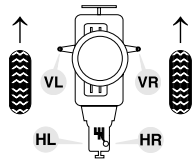

7'er (E32)

(1986 → 1994)

		VL	VR	HL	HR
730 i / iL (mot.) M30		04688	04688	04517	04517
730 i / iL (mot.) M60		04688	04688	01626	01626
		04694	-	04123	04123
735 i / iL		04688	04688	04517	04517
		04688	04688	04123	04123
		04694	-	01626	01626
750 i / iL		-	-	04123	04123