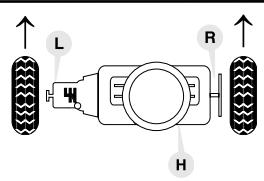

Seicento (187)
(1998 → 2010)

	L	R	H
0.9	34719	-	15641
1.1	34719	39777	-

Stilo (192)
(2001 →)

1,9 JTD 66/85/88 kW	→ 30/06/11	39866	-	-
---------------------	------------	-------	---	---

Talento (290)
(1990 → 1994)