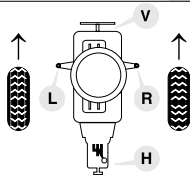

A4 Quattro (8E)
(2001 → 2005)

1.6 (mot.) ALZ

1.8 T (mot.) BFB

1.8 T (mot.) BFB / BEX

1.8 T (mot.) AMB / AVJ

1.8 TDI (mot.) AVJ

1.9 TDI (mot.) AVB / AVF / AWX

2.0 (mot.) ALT

2.0 FSI (mot.) AWA