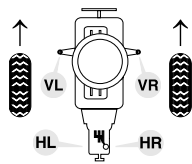

3'er (E90)

(2005 → 2008)

		VL	VR	HL	HR
316 i (mot.) N43		32008	32008	06624	06624
	RHD	32008	32008	07742	07742
316 i (mot.) N45/N		31014	31013	06624	06624
318 d (mot.) M47/N2		31015	31016	06624	06624
318 d (mot.) N47		31015	31016	07742	07742
318 i (mot.) N43		32008	32008	06624	06624
		32008	32008	07742	07742
318 i (mot.) N46/N		31014	31013	06624	06624
318 i (mot.) N46/N		31014	31013	07742	07742
320 d (mot.) M47/N2		31015	31016	06624	06624
320 d (mot.) N47		31015	31016	07742	07742
320 i (mot.) N43		32008	32008	06624	06624
		32008	32008	07742	07742
320 i (mot.) N46/N		31014	31013	06624	06624
320 si		31014	31013	06624	06624

febi 06624

Ref. No. 22 31 6 799 331

febi 07742

Ref. No. 22 31 6 799 330

febi 31013

Ref. No. 22 11 6 768 852

febi 31014

Ref. No. 22 11 6 768 853

febi 31015

Ref. No. 22 11 6 768 799

febi 31016

Ref. No. 22 11 6 768 800

febi 32008

Ref. No. 22 11 6 773 742