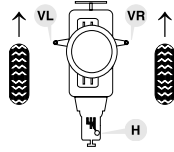

BM 114 („1/8“) (1968 → 1977)