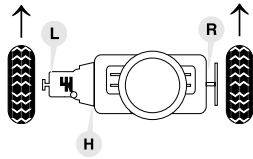

C4 I

(2004 → 2009)

			L	R	H
1.4 (mot.) ET3J4			17736	-	-
1.6 (mot.) EP6	BVM5 / BE4R	BVA / AL4	17736	-	-
	BVM5 / BE4R	AL4 → O 11926	-	39660	-
1.6 16V (mot.) TU5JP4			17736	-	-
			17736	38955	-
			-	36898 ¹	-
1.6 HDi (mot.) DV6ATED4			17736	-	-
		→ O 11941	-	39660	-
1.6 HDi (mot.) DV6C	BVM5		-	-	-
1.6 HDi (mot.) DV6TED4	BE4R		17736	-	-
		→ O 11941	-	39660	-
	MC		18743	-	-
		→ O 11941	-	39660	-
	x6		18743	-	-
			17736	-	-
1.6 THP 150 (mot.) EP6DT	AL4	MC → O 11819	-	39660	-
	AL4	MC x6	-	39668	-

¹ oben / upper / haut / arriba / superiore