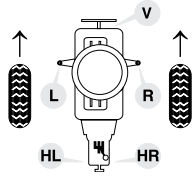

febi 36689

Ref. No. 8E0 199 382 AH

A4 Cabrio / A4 Cabrio Quattro (8H)

2.4 V6 (mot.) AMM / BDV

(ch.) → 8E-5-012 800

	L	R	H	V
(ch.) 8E-5-012 801 →	22958	22956	-	23537
2.5 TDI (mot.) BCZ / BDG / BFC	23130	23124	-	23537
(ch.) → 8E-5-012 800	22958	22956	-	23537
(ch.) 8E-5-012 801 →	23130	23124	-	23537
x6	-	-	34145	-
3.0 V6 (mot.) BBJ	22958	22956	-	23537
(ch.) → 8E-5-012 800	22958	22956	-	23537
(ch.) 8E-5-012 801 →	23130	23124	-	23537
3.0 V6 (mot.) ASN	22958	22956	-	-
(ch.) → 8E-5-012 800	22958	22956	-	-
(ch.) 8E-5-012 801 →	23130	23124	-	-
4.2 S4 Quattro (ch.) 04 → 05 FVD/HEP/HSM	-	-	23132	-
(mot.) BBK (ch.) 8E-4-100 000 → 8E-5-012 800 / FVD/HEP	-	-	23132	-