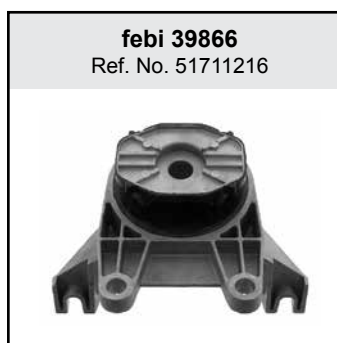

Delta III (844)

(2008 → 2011)

1.6 D (88 kW)	(ex.) AUT	39866 ①	-	-
---------------	-----------	---------	---	---

① unten / lower / bas / abajo / inferiore

Lybra (839)

(1999 → 2005)

	L	R	H
1.6	-	-	37578
1.9 JTD	-	38413 ①	37438 ①
2.4 JTD	-	38413 ①	37569
	-	-	37438 ①