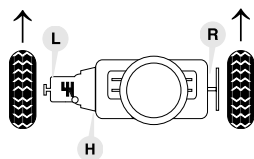

Logan 2 (2012 →)

		L	R	H
0,9	(ch.) K8M A / L8M A	-	-	45414
1.2	(ch.) K8M G,P / L8M P,G,	-	-	45414
1.5 dCi	(ch.) K8A L,4,6,7,W / L8A L,W,4,6	-	-	45414
1.6	(ch.) K8J B	-	-	45414

Sandero 1 (2008 → 2012)

1.0	(ch.) BS0 R	30223	-	29397
1.2 16V	(ch.) BS1 N	29498	-	29397
1.4	(ch.) BS0 A	29498	34295	29397
	(ch.) BS0 C,E,G	30223	34295	29397
	(ch.) BS1 F,2	30223	34295	29397
1.5 dCi	(ch.) BS0 0	29498	-	29397
	(ch.) BS0 K,W	29498	-	29397
	(ch.) BS0 J,W	30223	-	34133
	(ch.) BS1 1,E	30223	34295	29397

febi 29397

Ref. No. 82 00 575 641