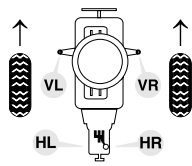

6'er (E24)

(1976 → 1989)

			VL	VR	HL	HR
628 CSi	→ 09/83		-	-	04125	04125
	10/83 →		-	-	07999	07999
	→ 09/83		-	-	04125	04125
635 CSi	09/85 →		-	-	07999	07999
	→ 09/83		-	-	04125	04125
628 CSi	→ 09/83		-	-	04125	04125
	10/83 →		-	-	07999	07999
	→ 09/83		-	-	04125	04125
635 CSi	09/85 →		-	-	07999	07999
	→ 09/83		-	-	04125	04125

6'er Coupe (E63)

(2003 → 2007)

630 i	24080	24081	31146	31146
645 i	24530	24531	-	-
650 i	24530	24531	-	-
M6	24530	24531	-	-

febi 04125

Ref. No. 23 71 1 176 040

febi 07999

Ref. No. 23 71 1 175 939

febi 24080

Ref. No. 22 11 6 761 089

febi 24081

Ref. No. 22 11 6 761 090

febi 24530

Ref. No. 22 11 6 762 607

febi 24531

Ref. No. 22 11 6 762 608

febi 31146

Ref. No. 22 31 6 771 741