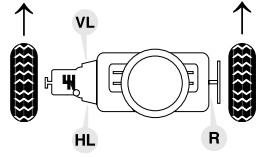

Escort 91 (08/1990 → 01/1995)			VL	HL	R
1.6 16V	B5 / IB5		15693	23811	-
	MTX 75		-	23811	-
1.8 16V	B5 / IB5		15693	23811	-
	MTX 75		-	23811	-
1.8 D	B5 / IB5		15693	23811	-
	MTX 75	05/93 →	22246	23811	-
2.0 16V	MTX 75	01/94 →	-	23811	-

Escort 95 (01/1995 → 02/1999)			VL	HL	R
1,6 16V	B5 / IB5		15693	23811	26977
	MTX 75		-	23811	-
1,8 16V	B5 / IB5		15693	23811	26977
	MTX 75		-	23811	-
1,8 D	B5 / IB5		-	23811	-
	MTX 75		22246	23811	-
2.0 16V	MTX 75		-	23811	-