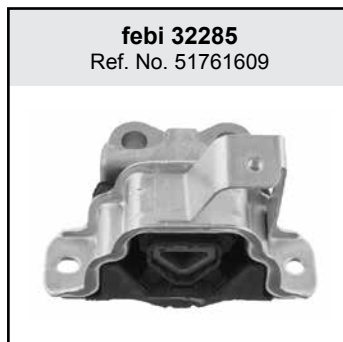

Idea

(2003 →)

L   **R**   **H**

1.2 16V		32284	44371	36814
1,3 JTD	(51 kW) → 12	-	44371	36611
	(66 kW) → 12	-	44371	36611
1.4		-	-	36814
1.4 8V		32284	-	36814
1.4 16V		32284	-	36814

Idea

(2007 →)

1.4 16V (88 kW)	32285	-	-

Linea (323)

(2007 →)

1.4 16V (88 kW)	32285	-	-
1.6 D (77 kW)	36972	-	36973 ②
	-	-	36974 ①

① an Motor
to engine
au moteur
en el motor
al motore

② an Karosserie
to car body
a la carrosserie
en la carrocería
alla carrozzeria