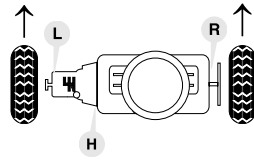

Micra II (K 11) (1992 →2003)

			L	R	H
1.0 (mot.) CG10DE	→07/00	-	-	-	32961
	→07/00	32962	-	-	-
	→02/03	-	32958	32890	-
	CVT →07/00	32962	-	-	-
1.3 (mot.) CG13DE	→07/00	-	-	-	32961
	→07/00	32962	-	-	32890
	→02/03	-	32958	-	-
	CVT →07/00	32962	-	-	32890
1.4 (mot.) CGA3DE	→02/03	-	-	-	32890
	CVT 07/00→02/03	-	-	-	32890

febi 32890

Ref. No. 11320-99B11

febi 32958

Ref. No. 11210-99B00

febi 32961

Ref. No. 11220-99B20

febi 32962

Ref. No. 11220-99B11