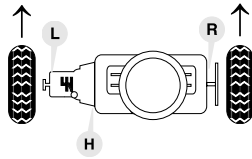

Paceman (R61)

(2012 →)

		L	R	H
Cooper		31777	31774	45607
		31778	31774	45607
Cooper D /DX 1,6		31777	31784	45607 ②
		-	31784	45607 ②
Cooper D /DX 2,0		-	31775	45607 ②
		31779	31775	45607 ②
				45588 ④
Cooper SD		31777	-	45607
		31779	-	45607
Cooper SDX		31779	-	45588
		-	-	45588
Cooper S /SX		31777	31775	45607 ①
		31778	31775	45607 ①
				45588 ③

① Cooper S

② Cooper D

③ Cooper SX

④ Cooper DX