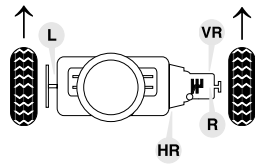

febi 44496

Ref. No. 1 798 908

passend für / to fit

HONDA

**Car
Division**

CR-V (RD)
(1997 →)

2.0 16V

L