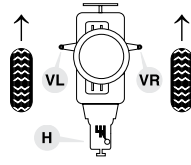

3'er (F30)

(2012 →)

		VL	VR	H
316 d (mot.) N47N		39006	39001	-
316 i (mot.) N13		39007	39005	-
318 d (mot.) N47N		39006	39001	-
318 dx (mot.) N47N	→ 11/13	39008	39132	-
320 d (mot.) N47N		39006	39001	-
320 d ed (mot.) N47N		39006	39001	-
320 dx (mot.) N47N	→ 11/13	39008	39132	-
320 i (mot.) N20		-	39017	-
320 i ed (mot.) N13		39007	39005	-
320 ix (mot.) N20	→ 11/13	39008	39132	-
325 d (mot.) N47N		39006	39001	-
328 i (mot.) N20 / N26	→ 09/13	39006	39017	-
328 ix (mot.) N20	→ 11/13	39008	39132	-
335 i (mot.) N55	(ex.)	45584	45583	-