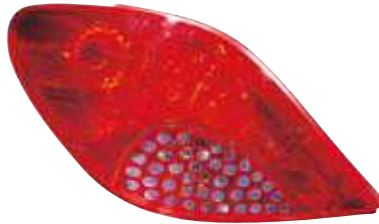

REPLACEMENT FOR

207 '06-

550-1944PXBEVS
550-1944PXUEVPR
550-1944PXUEVSR
TAIL LAMP
3PRS 6.81CFT

OEM PARTS
550-1944R/L-UE