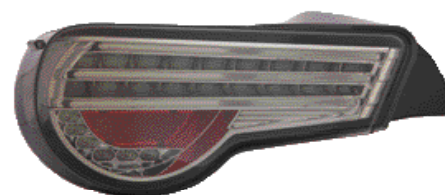

TUNING PARTS
 D12-1903P-A-8C

LED

TUNING PARTS
 D12-1903P-A-VC

CLEAR
 D12-1903P-A-VS

CLEAR

SMOKE

LED

D12-1903P3A-VS