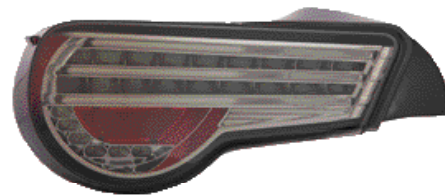

TUNING PARTS
 D12-1903P-A-8C

LED

TUNING PARTS
 D12-1903P-A-VC

CLEAR
 D12-1903P-A-VS

CLEAR

SMOKE

LED

D12-1903P3A-VS