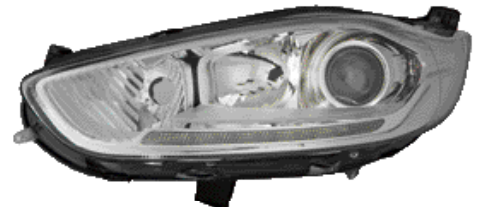

TUNING PARTS
431-11B5PXLDEM1

CHROME

431-11B5PXLDEM2

TBA