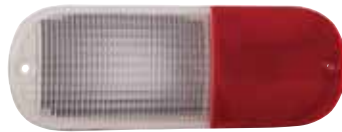

REPLACEMENT FOR PT CRUISER '01-'02

333-1159P-US2
HEAD LAMP
2PRS 5.85CFT

OEM PARTS
333-1159R/L-AS

TUNING PARTS
333-1159P-US2

9005/9006/3157AK BLACK

333-1302PTU-S
333-1302PXUS
BACK LAMP
10PRS 1.87CFT

OEM PARTS
333-1301N-US