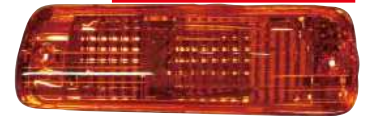

212-1657PXB-VAU

12V21W YELLOW