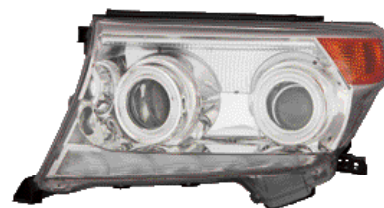

TUNING PARTS
D12-1111P-LDH-M

HID