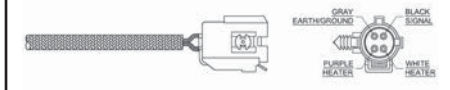

Harness Length (L29): 375mm

CHRYSLER	NEON	1102
	STRATUS	1102
	VOYAGER	1103
JEEP	CHEROKEE	1130
	GRAND CHEROKEE	1130
	WRANGLER	1130

ES20045-12B1
O.E. 04606950AB, 05033081AA, 05293037AA, 4606135AD, 4606950, 4606950AB, 5033039AA, 5033081AA, 5293037AA, 56041004, 56041107, 56041212AB, 56041212AF, 56041213AB, 56041213AE, 56041344AB, 56041344AC, 56041344AD, 56041699AA, 56041944AC