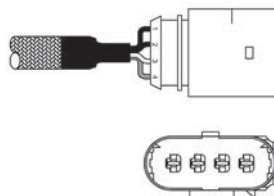

Harness Length (25): 730mm

AUDI	A3	1088
SEAT	ALHAMBRA	1178
	AROSA	1178
	CORDOBA	1178
	IBIZA	1180
	INCA	1181
	LEON	1181
	TOLEDO	1182
SKODA	OCTAVIA	1183
VOLKSWAGEN	BORA	1196
	CADDY	1197
	GOLF	1199
	LUPO	1200
	POLO	1203
	SHARAN	1205