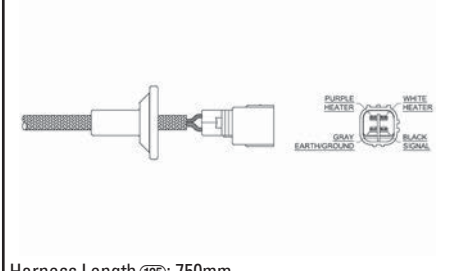

ES20324-11B1
O.E. 89465-06090, 89465-30490, 89465-33120, 89465-33340, 89465-50070, 89465-50100

Harness Length (L): 750mm

LEXUS	GS300	1135
	LS400	1135
TOYOTA	CAMRY	1186