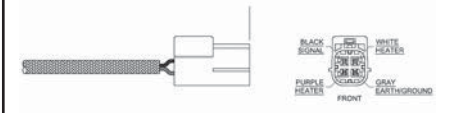

Harness Length (25): 470mm

NISSAN	ALMERA	1150
	MICRA	1151
	NOTE	1151
	PATHFINDER	1151
	PRIMERA	1151