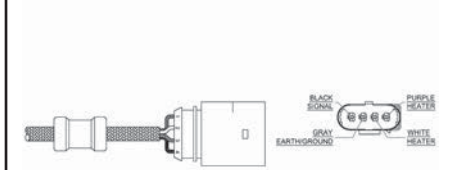

Harness Length (25): 1070mm

HONDA	ACCORD	1126
-------	--------	------

**ES20178-11B1**  
O.E. 021 906 262C, 022 906 262AH, 022 906 262BG, 022 906 262S, 022 906 265B, 022 906 265C, 06A 906 262AR, 06B 906 265E, 077 906 262G, 077 906 265AD, 077 906 265AE, 07C 906 262M, 07C 906 262P, 07D 906 262A, 07D 906 262B, 07D 906 262E, 1K0 998 262R, 7L0 906 262 C, 955 606 136 01, 995 606 136 01