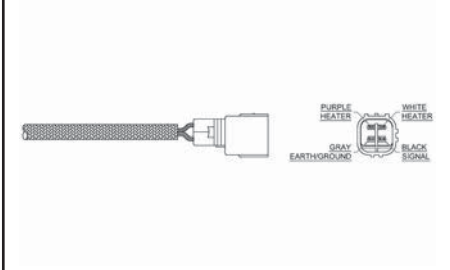

ES20325-11B1
O.E. 89465-0D040, 89465-05100, 89465-17180, 89465-20430, 89465-33180, 89465-33250, 89465-33360, 89465-33440, 89465-35670, 89465-35680, 89465-36040, 89465-42170, 89465-47050, 89465-52050, 89465-52180, 89465-60290, 89465-60300, 89465-60330, 89465-97403

Harness Length (L): 200mm

TOYOTA	LANDCRUISER	1187