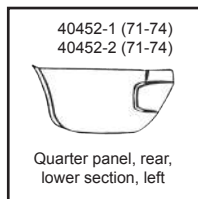

Description	Item no.	Application	Engine	Year	Criteria / Information
 <p data-bbox="54 636 252 667">Floor pan, half, right</p>	<p data-bbox="352 230 491 293">8183100280 <i>For reference:</i> 40475-2</p>	<p data-bbox="542 230 687 275">181 Karmann Ghia</p>	<p data-bbox="802 230 879 275">1.5-1.6 1.2-1.6</p>	<p data-bbox="1062 230 1182 275">09/69-02/79 08/55-07/74</p>	<p data-bbox="1200 230 1437 275">Fitting Position: Right Panel Type: Floor Panel</p>