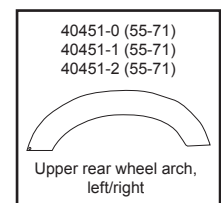

Description	Item no.	Application	Engine	Year	Criteria / Information
 <p data-bbox="54 636 252 667">Floor pan, half, right</p>	<p data-bbox="352 230 491 293">8183100280 <i>For reference:</i> 40475-2</p>	<p data-bbox="542 230 687 275">181 Karmann Ghia</p>	<p data-bbox="802 230 879 275">1.5-1.6 1.2-1.6</p>	<p data-bbox="1062 230 1182 275">09/69-02/79 08/55-07/74</p>	<p data-bbox="1200 230 1437 275">Fitting Position: Right Panel Type: Floor Panel</p>