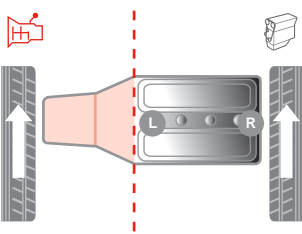

KIA - Cee'D 12/06 - 12/12

Engine Mount | Motorlager | Support moteurs | Supporti motore

1.4	G4FA	12/06 - 12/12	MAN/AUT	R	49359173	218102H000
			MAN/AUT	L	49359092	218302H000
1.4	G4FA	10/10 - 12/12				
1.4 CVVT	G4FA-L	07/09 - 12/12	MAN/AUT	L	49359092	218302H000
1.6	G4FC	12/06 - 12/12	MAN/AUT	R	49359173	218102H000
			MAN/AUT	L	49359092	218302H000
1.6 CRDi 115	D4FB	12/06 - 12/12	4-AUT	R	49359173	218102H000
			MAN/AUT	L	49359094	218302H100
1.6 CRDi 128	D4FB	10/10 - 12/12	MAN/AUT	L	49359094	218302H100
1.6 CRDi 90	D4FB-L	12/06 - 12/12	4-AUT	R	49359173	218102H000
			MAN/AUT	L	49359094	218302H100
1.6 CVVT	G4FC	06/09 - 12/12	MAN/AUT	L	49359092	218302H000
2.0	G4GC	12/06 - 12/12	MAN/AUT	L	49359094	218302H100