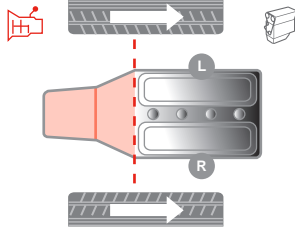

OE

AUDI - A5 / Cabriolet (8F7) 03/09 - 01/17

Engine Mount | Motorlager | Support moteurs | Supporti motore

2.0 TDI	CAHA, CAHB, CGLD	05/09 - 06/14	MAN/AUT		L	80004473	8R0 199 381 E...
			MAN/AUT		R	80004476	8K0 199 381 Q...
2.0 TFSI	CAEA, CAEB, CDN, CDNC	03/09 - 06/14	AUT		L	80004473	8R0 199 381 E...
			CVT-AUT		L	80004473	8R0 199 381 E...
2.0 TFSI quattro	CAEB, CDNC, CPMA	03/09 - 01/17	CVT-AUT		R	80004474	8RD 199 381 L...
			MAN		R	80004474	8RD 199 381 L...
2.7 TDI	CGKA, CGKB	03/09 - 03/12	MAN/AUT				
3.2 FSI	CALA	03/09 - 03/12			R	80004476	8K0 199 381 Q...