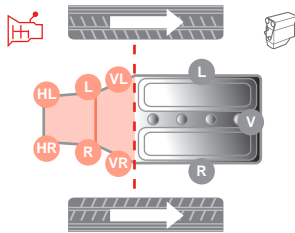

AUDI - A6 / Avant (4A,C4) 06/94 - 12/97

Engine Mount | Motorlager | Support moteurs | Supporti motore

2.0 16V	ACE	06/94 - 12/97	MAN/AUT	*	V	80000214	8D0 199 339 P...
2.0 16V quattro	ACE	06/94 - 12/97	MAN/AUT	→ 12/95	V	80000214	8D0 199 339 P...
			MAN/AUT	→ 01/96 → / *	V	80000214	8D0 199 339 P...
2.3	AAR	06/94 - 12/95	MAN/AUT	✗	L	80000234	443 199 379 E
			MAN/AUT		V	80000214	8D0 199 339 P...
			MAN/AUT	*	L	80000232	443 199 379 D
			MAN/AUT		R	80000232	443 199 379 D
2.5 TDI	AAT, AEL	06/94 - 12/97	MAN/AUT		V	80000214	8D0 199 339 P...
2.5 TDI quattro	AEL	07/95 - 12/97					
2.6	ABC	06/94 - 12/97	MAN		V	80000258	4A0 199 339
2.6 quattro	ABC	06/94 - 12/97	MAN/AUT		L	80000222	4A0 199 351 B
2.8	AAH, AEJ, AFC	06/94 - 12/97	MAN	AAH	V	80000258	4A0 199 339
			MAN/AUT	AAH	L	80000222	4A0 199 351 B
2.8	ACK	12/95 - 10/97	MAN		V	80000258	4A0 199 339
2.8	ACK	12/95 - 12/97	MAN		V	80000258	4A0 199 339
2.8 quattro	AAH, AEJ	06/94 - 12/97	MAN/AUT		L	80000222	4A0 199 351 B
			MAN	→ 07/96 →	V	80000258	4A0 199 339
2.8 quattro	ACK	12/95 - 12/97	MAN/AUT		L	80000222	4A0 199 351 B
			MAN	→ 07/96 →	V	80000258	4A0 199 339
S6 Turbo quattro	AAN	06/94 - 12/97	MAN/AUT	✗	L	80000234	443 199 379 E
			MAN/AUT		V	80000214	8D0 199 339 P...
			MAN/AUT	*	L	80000232	443 199 379 D
			MAN/AUT		R	80000232	443 199 379 D

Gearbox Mount | Getriebelager | Support boîte de vitesses | Supporti cambio

1.8	ADR	12/95 - 12/97	MAN/AUT		L + R	21652816	4A0 399 151 D
			MAN/AUT		VL + VR	80000239	4A0 399 415 B...
1.8 quattro	ADR	12/95 - 12/97	MAN/AUT		L + R	21652816	4A0 399 151 D
1.9 TDI	1Z, AHU	06/94 - 12/97	MAN/AUT		L + R	21652816	4A0 399 151 D
2.0	ABK	06/94 - 12/97	MAN/AUT		VL + VR	80000239	4A0 399 415 B...
2.0	AAE	06/94 - 10/97	MAN/AUT		L + R	21652816	4A0 399 151 D
			MAN/AUT		VL + VR	80000239	4A0 399 415 B...
2.0	AAE	06/94 - 12/97	MAN/AUT		VL + VR	80000239	4A0 399 415 B...
2.0 16V	ACE	06/94 - 12/97	MAN/AUT		L + R	21652816	4A0 399 151 D
2.0 16V quattro	ACE	06/94 - 12/97	MAN/AUT		VL + VR	80000239	4A0 399 415 B...
2.3	AAR	06/94 - 12/95	MAN/AUT		HL	80000240	4A0 399 419 E...
			MAN/AUT		L + R	21652816	4A0 399 151 D
			MAN/AUT		VL + VR	80000239	4A0 399 415 B...
			MAN/AUT		HR	80000241	4A0 399 420 E...