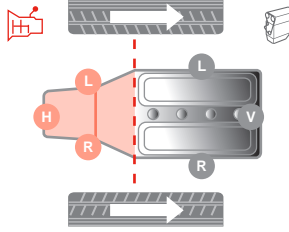

AUDI - COUPE (81,85) 07/80 - 10/88

Engine Mount | Motorlager | Support moteurs | Supporti motore

1.6	YN	07/80 - 08/81	AUT		L	80000211	893 199 381 D...
			AUT	✗	R	21652136	893 199 381 C...
			MAN	✗	R	600667	893 199 381 B...
			MAN	*	L	600667	893 199 381 B...
			MAN/AUT		R	21652136	893 199 381 C...
1.8	DD	08/81 - 07/83	MAN/AUT		V	21652153	811 199 339 B
			AUT		L	80000211	893 199 381 D...
			MAN	✗	R	600667	893 199 381 B...
			MAN		L	600667	893 199 381 B...
1.8 GT	DS, JV	09/82 - 10/88	MAN/AUT		V	21652153	811 199 339 B
			AUT		L	80000211	893 199 381 D...
			AUT	✗	R	21652136	893 199 381 C...
			MAN	✗	R	600667	893 199 381 B...
			MAN		L	600667	893 199 381 B...
1.8 GT	JN	01/85 - 07/88	MAN	*	R	21652136	893 199 381 C...
			MAN/AUT		V	21652153	811 199 339 B
			AUT		L	80000211	893 199 381 D...
			AUT	✗	R	21652136	893 199 381 C...
			MAN	✗	R	600667	893 199 381 B...
1.8 GT	PV, SF	04/86 - 10/88	MAN	*	R	21652136	893 199 381 C...
			MAN/AUT		V	21652153	811 199 339 B
			AUT	→ 8B-M-040 000	L	80000211	893 199 381 D...
			AUT	✗	R	21652136	893 199 381 C...
			MAN	✗	R	600667	893 199 381 B...
1.8 GT	DZ	08/86 - 10/88	MAN	*	R	21652136	893 199 381 C...
			MAN/AUT		V	21652153	811 199 339 B
			AUT		L	80000211	893 199 381 D...
			AUT	✗	R	21652136	893 199 381 C...
1.9	WN	08/80 - 07/83	MAN		R	80000225	443 199 381 C
			MAN/AUT		V	21652153	811 199 339 B
			MAN/AUT		L	80000225	443 199 381 C
2.0	HP, JS	09/83 - 07/86	MAN/AUT		V	21652153	811 199 339 B
			MAN/AUT	JS	L	80000225	443 199 381 C
			AUT	JS / → 85-F-150 001 → / *	R	80000224	443 199 382
			AUT	JS / → 85-F-150 001 → / ✗	R	80000225	443 199 381 C
			MAN	JS	R	80000225	443 199 381 C
2.0	SK	03/86 - 04/88	MAN/AUT		V	21652153	811 199 339 B
			MAN/AUT		L	80000225	443 199 381 C
			AUT	→ 85-F-150 001 → / ✗	R	80000225	443 199 381 C
			AUT	→ 85-F-150 001 → / *	R	80000224	443 199 382
			MAN		R	80000225	443 199 381 C
2.1 GT	WE	01/81 - 07/83	MAN/AUT		L	80000225	443 199 381 C
			MAN/AUT		R	80000225	443 199 381 C
2.1 GT	KE, KL	09/82 - 10/87	MAN/AUT	KE	R	80000225	443 199 381 C
			MAN/AUT		V	21652153	811 199 339 B
			MAN/AUT	KE	L	80000225	443 199 381 C
2.2 GT	KX	07/81 - 10/87	MAN/AUT		V	21652153	811 199 339 B
			MAN/AUT		L	80000225	443 199 381 C
			AUT	→ 85-F-150 001 → / ✗	R	80000225	443 199 381 C
			AUT	→ 85-F-150 001 → / *	R	80000224	443 199 382
			MAN		R	80000225	443 199 381 C
2.2 GT	HY, KV	09/84 - 10/88	MAN/AUT		V	21652153	811 199 339 B
			MAN/AUT		L	80000225	443 199 381 C
			MAN/AUT	→ 01/88 →	L	80000225	443 199 381 C
			MAN/AUT		V	21652153	811 199 339 B
2.2 quattro	KV	10/84 - 10/88	MAN/AUT	→ 8B-M-040 000 / ✗	L	80000225	443 199 381 C
			MAN/AUT	→ 8B-M-040 000 / *	L	80000224	443 199 382
			MAN/AUT		V	21652153	811 199 339 B
2.2 quattro	JT	08/85 - 10/88	MAN/AUT		L	80000225	443 199 381 C
			MAN/AUT	✗	L	80000224	443 199 382
			MAN/AUT	*	L	80000224	443 199 382
			MAN/AUT		R	80000224	443 199 382