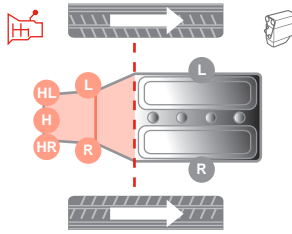

BMW - 3-Series (E46) 02/98 - 04/05

Engine Mount | Motorlager | Support moteurs | Supporti motore

316 i	M43 B19 (194E1)	09/98 - 02/05	MAN/AUT		L + R	603645	22 11 6 779 972...
316 i	M43 B16 (164E3)	04/00 - 02/05	MAN/AUT		L + R	603645	22 11 6 779 972...
316 i	N42 B18 A, N46 B18 A	02/02 - 02/05	MAN/AUT	N 42 / N 46	R	603645	22 11 6 779 972...
			MAN/AUT	N 42 / N 46	L	603644	22 11 6 785 583...
318 d	M47 D20 (204D1)	09/01 - 03/03	MAN/AUT	M 47	L	603644	22 11 6 785 583...
			MAN/AUT	M 47	R	603645	22 11 6 779 972...
318 d	M47 D20 (204D4)	03/03 - 02/05	MAN/AUT		R	603645	22 11 6 779 972...
			MAN/AUT		L	603644	22 11 6 785 583...
318 i	M43 B19 (194E1)	02/98 - 09/01	MAN/AUT		L + R	603645	22 11 6 779 972...
318 i	N42 B20 A, N46 B20 A	09/01 - 02/05	MAN/AUT	N 42 / N 46	R	603645	22 11 6 779 972...
			MAN/AUT	N 42 / N 46	L	603644	22 11 6 785 583...
320 d	M47 D20 (204D1)	04/98 - 09/01	MAN/AUT	RHD	R	603645	22 11 6 779 972...
			MAN/AUT		L	603644	22 11 6 785 583...
320 d	M47 D20 (204D4)	09/01 - 02/05	AUT		R	603645	22 11 6 779 972...
			MAN		R	80000316	22 11 6 771 362...
			MAN/AUT		L	603644	22 11 6 785 583...
320 i	M52 B20 (206S4)	03/98 - 09/00	MAN/AUT		L + R	603820	22 11 6 779 970...
320 i	M54 B22 (226S1)	09/00 - 02/05	MAN/AUT	M 54	L + R	603820	22 11 6 779 970...
323 i	M52 B25 (256S4)	03/98 - 09/00	MAN/AUT		L + R	603820	22 11 6 779 970...
325 i	M54 B25 (256S5)	09/00 - 02/05					
325 xi	M54 B25 (256S5)	09/00 - 02/05	MAN/AUT		L	601552	11 81 7 837 985...
			MAN/AUT		R	80000315	22 11 6 750 862
328 i	M52 B28 (286S2)	02/98 - 06/00	MAN/AUT		L + R	603820	22 11 6 779 970...
330 d	M57 D30 (306D1)	10/99 - 02/05	MAN/AUT		L + R	21653127	22 11 6 773 903...
330 d	M57 D30 (306D2)	03/03 - 02/05	MAN/AUT	M 57 N	L + R	21653127	22 11 6 773 903...
330 i	M54 B30 (306S3)	06/00 - 02/05	MAN/AUT		L + R	603820	22 11 6 779 970...
330 xi	M54 B30 (306S3)	06/00 - 02/05	MAN/AUT		L	601552	11 81 7 837 985...
			MAN/AUT		R	80000315	22 11 6 750 862