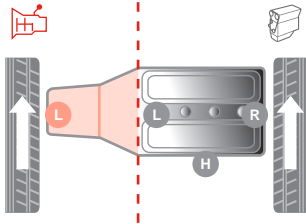

OE

AUDI - TT (FV3) 07/14 -

Engine Mount | Motorlager | Support moteurs | Supporti motore

1.8 TFSI	CJSA, CJSB	08/15	MAN/AUT	MQ250	L	49402624	5Q0 199 555 R
			MAN/AUT		R	49377267	5Q0 199 262 BK
2.0 TFSI	CHHC	07/14	MAN/AUT		R	49377267	5Q0 199 262 BK
2.0 TFSI quattro	CHHC	07/14	MAN/AUT	MQ350 / → 05/16	H	49388317	5Q0 199 855 Q...
2.0 TFSI quattro	CNTC	04/15	MAN/AUT	MQ350 / → 05/16	H	49388317	5Q0 199 855 Q...
2.0 TTS quattro	CJXF, CJXG, CYFB	11/14	MAN/AUT		R	49377267	5Q0 199 262 BK
			MAN/AUT	MQ350 / → 05/16	H	49388317	5Q0 199 855 Q...

Gearbox Mount | Getriebelager | Support boîte de vitesses | Supporti cambio

1.8 TFSI	CJSA, CJSB	08/15	MAN/AUT		L	49402622	5Q0 199 555 S
			MAN/AUT	DQ 250	L + O	49388318	5Q0 199 555 T
2.0 TFSI	CHHC	07/14	6-AUT		L + O	49388318	5Q0 199 555 T
2.0 TFSI quattro	CHHC, CNTC	07/14	6-MAN		L + O	49388318	5Q0 199 555 T
2.0 TTS quattro	CJXG	11/14	6-AUT		L + O	49388318	5Q0 199 555 T
2.0 TTS quattro	CJXF	02/15	6-AUT		L + O	49388318	5Q0 199 555 T
2.0 TTS quattro	CYFB	07/15	6-AUT		L + O	49388318	5Q0 199 555 T
			6-MAN		L + O	49388318	5Q0 199 555 T