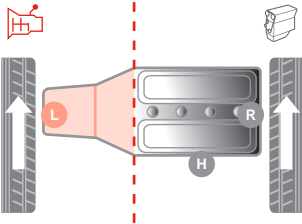

OE

CITROËN - C3 02/02 -

Engine Mount | Motorlager | Support moteurs | Supporti motore

1.4 16V	KFU (ET3J4)	12/03	MAN/AUT		H	80001552	1806 96...
1.4 16V HDi	8HY (DV4TED4)	02/02	MAN/AUT		R + O	49371813	1807 Y4...
			MAN/AUT		H	80001552	1806 96...
1.4 Bioflex	KFV (TU3JP)	01/09	MAN/AUT	SW+	R + O	49380534	1839 F6
1.4 Flex	KFV (TU3JP)	12/05 - 07/12					
1.4 HDi	8HX (DV4TD), 8HZ (DV4TD)	02/02	MAN/AUT		R	80004486	1807 W6...
			MAN/AUT		H	80001552	1806 96...
1.4 i	KFV (TU3A), KFV (TU3JP)	02/02	MAN/AUT	SW+	R + O	49380534	1839 F6
1.4 i Bivalent	KFV (TU3JP)	02/02	MAN/AUT	1171178 →	H	80001552	1806 96...
1.6 16V	NFU (TU5JP4)	02/02	AUT		H	80001552	1806 96...
1.6 16V HDi	9HX (DV6ATED4), 9HZ (DV6TED4)	09/05	MAN/AUT		H	80001552	1806 96...

Gearbox Mount | Getriebelager | Support boîte de vitesses | Supporti cambio

1.1 i	HFX (TU1A), HFX (TU1JP)	02/02	MAN/AUT		L	80001322	1813 92...
1.4 16V	KFU (ET3J4)	12/03	MAN/AUT		L	80001322	1813 92...
1.4 16V HDi	8HY (DV4TED4)	02/02					
1.4 HDi	8HX (DV4TD), 8HZ (DV4TD)	02/02					
1.4 i	KFV (TU3A), KFV (TU3JP)	02/02					
1.4 i Bivalent	KFV (TU3JP)	02/02					
1.6 16V	NFU (TU5JP4)	02/02					
1.6 16V HDi	9HX (DV6ATED4), 9HZ (DV6TED4)	09/05