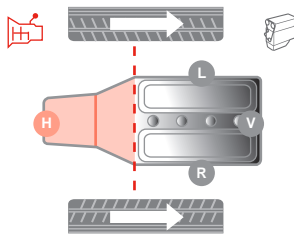

MERCEDES-BENZ - E-Class (W124) 12/84 - 06/95

Engine Mount | Motorlager | Support moteurs | Supporti motore

200	M 102.922	12/85 - 05/90	MAN/AUT	* / BM: 124.020	L	601411	201 240 39 17...
			MAN/AUT	BM: 124.020	R	601411	201 240 39 17...
			MAN/AUT	* / BM: 124.020	L	601410	201 240 38 17...
200 D	OM 601.912	12/84 - 08/89	AUT	* / Taxi / BM: 124.120	L + R	601412	201 240 40 17...
			AUT	ex. Taxi / * / BM: 124.120	L + R	601410	201 240 38 17...
			AUT	* / Taxi / BM: 124.120	L + R	601411	201 240 39 17...
			AUT	ex. Taxi / * / BM: 124.120	L + R	601411	201 240 39 17...
			MAN	Taxi / BM: 124.120	L + R	601411	201 240 39 17...
200 D	OM 601.912	08/89 - 06/93	AUT	ex. Taxi / *	L + R	601411	201 240 39 17...
			AUT	* / Taxi	L + R	601411	201 240 39 17...
			AUT	ex. Taxi / *	L + R	601410	201 240 38 17...
			MAN	Taxi	L + R	601411	201 240 39 17...
			MAN	* / Taxi	L + R	601412	201 240 40 17...
			MAN	ex. Taxi	L + R	601410	201 240 38 17...
200 E	M 111.940	10/92 - 06/93	AUT	*	L + R	601412	201 240 40 17...
200 E	M 102.963	09/88 - 08/92	MAN/AUT	*	L + R	601412	201 240 40 17...
			MAN/AUT	* → 09/89 →	L + R	601411	201 240 39 17...
200 E	M 102.963	09/88 - 12/89	MAN/AUT	* → 09/89 / * / BM: 124.021	L + R	601411	201 240 39 17...
			MAN/AUT	* / BM: 124.021	L + R	601412	201 240 40 17...
220 E	M 111.960	10/92 - 06/93	AUT	*	L + R	601412	201 240 40 17...
230 E	M 102.982	12/84 - 03/92	MAN/AUT	*	L + R	601412	201 240 40 17...
			MAN/AUT	* → 09/89 / *	L + R	601411	201 240 39 17...
230 E	M 102.982	01/85 - 06/93	MAN/AUT	* → 09/89 → / BM: 124.023	L + R	601411	201 240 39 17...
			MAN/AUT	* → 09/89 / * / BM: 124.023	L + R	601411	201 240 39 17...
			MAN/AUT	* / BM: 124.023	L + R	601412	201 240 40 17...