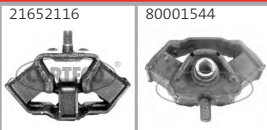

OE

MERCEDES-BENZ - E-Class Coupé (C123) 03/77 - 12/85

Gearbox Mount | Getriebelager | Support boîte de vitesses | Supporti cambio

230 C	M 115.954	05/77 - 04/80	MAN/AUT		H	80001544	123 240 13 18
230 CE	M 102.980	04/80 - 12/85					
280 CE	M 110.988	03/77 - 11/85	5-MAN	BM: 123.053	H	21652116	124 240 06 18...