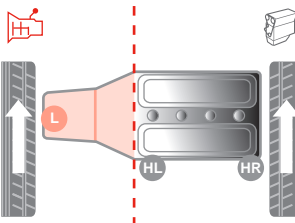

RENAULT - Avantage 09/01 - 05/03

Engine Mount | Motorlager | Support moteurs | Supporti motore

2.2 dCi	G9T 712	05/02 - 05/03	MAN/AUT		HL	80001468	60 25 403 418
			MAN/AUT		HR	80001467	60 25 310 282

Gearbox Mount | Getriebelager | Support boîte de vitesses | Supporti cambio

2.0 16V Turbo	F4R 760, F4R 761	11/01 - 05/03	MAN/AUT		L	49380561	82 00 346 799...
3.0 V6	L7X 720, L7X 721	09/01 - 05/03