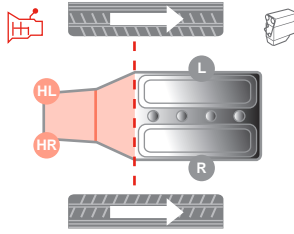

BMW - 3-Series Touring (E30) 07/87 - 06/94

Engine Mount | Motorlager | Support moteurs | Supporti motore

316 i	M40 B16 (164E1)	09/91 - 06/94	MAN/AUT	M 40	L + R	80000185	11 81 1 176 387...
316 i	M40 B16 (164E1)	09/91 - 06/94	MAN/AUT		L + R	80000185	11 81 1 176 387...
318 i	M40 B18 (184E1)	04/89 - 06/94					
320 i	M20 B20 (206KA)	01/88 - 12/91	MAN/AUT		L + R	21651248	11 81 1 132 321
324 td	M21 D24 (246TB)	01/88 - 06/93					
325 i	M20 B25 (256K1)	07/87 - 03/93					

Gearbox Mount | Getriebelager | Support boîte de vitesses | Supporti cambio

316 i	M40 B16 (164E1)	09/91 - 06/94	MAN/AUT	ECO	HL + HR	21651238	23 71 1 133 487
318 i	M40 B18 (184E1)	09/87 - 06/94	MAN/AUT		HL + HR	21651238	23 71 1 133 487
320 i	M20 B20 (206KA)	01/88 - 12/91	MAN/AUT		HL + HR	21652277	24 71 1 128 372
324 td	M21 D24 (246TB)	01/88 - 06/93					
325 i	M20 B25 (256K1)	07/87 - 03/93