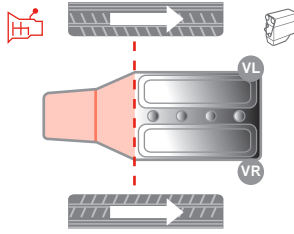

OE

MERCEDES-BENZ - CLS (X218) 10/12 -

Engine Mount | Motorlager | Support moteurs | Supporti motore

CLS 220 BlueTEC / d	OM 651.924	05/14	9-AUT		VR	49363433	212 240 01 00
CLS 220 BlueTEC	OM 651.924	05/14	9-AUT		VL	49363375	212 240 00 00
CLS 250 CDI / BlueTEC / d	OM 651.924	10/12