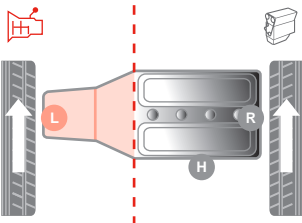

CITROËN - C3 II 11/09 -

Engine Mount | Motorlager | Support moteurs | Supporti motore

1.2 VTi 82	HMZ (EB2F)	06/12	MAN/AUT		R + O	49382886	9676780580...
1.4	KFT (TU3A), KFV (TU3A)	11/09	MAN/AUT		H	80001552	1806 96...
1.4 HDi 70	8HR (DV4C), 8HZ (DV4TD)	11/09					
1.4 LPG	8FN (EP3)	06/13	MAN/AUT		R + O	49402609	1839 J7
1.4 VTi	8FR (EP3)	11/09					
1.4 VTi 95	8FP (EP3)	11/09	MAN/AUT		R + O	49402609	1839 J7
			MAN/AUT		H	80001552	1806 96...
1.6 BlueHDi 100	BHY (DV6FD)	07/14	MAN/AUT		R + O	49402611	1807 GW
1.6 BlueHDi 75	BHW (DV6FE)	04/15					
1.6 HDi	9HP (DV6DTED)	11/09	MAN	MC	H	80001814	1806 J8...
			MAN/AUT	BE4R	H	80001814	1806 J8...
			MAN/AUT		R + O	49402611	1807 GW
1.6 HDi 110	9HR (DV6C)	11/09	MAN/AUT		R + O	49402611	1807 GW
1.6 HDi 115	9HD (DV6C)	09/12					
1.6 HDi 90	9HX (DV6ATED4)	11/09					
1.6 VTi 120	5FS (EP6C)	11/09	MAN		R + O	49402609	1839 J7
			MAN/AUT	→ 12529	H	80001552	1806 96...
			MAN/AUT	AL4	R + O	49402610	1839 J2...

Gearbox Mount | Getriebelager | Support boîte de vitesses | Supporti cambio

1.0 VTi 68	ZMZ (E80)	08/12	MAN/AUT	→ 13089	L + O	49402606	1813 L2
			MAN/AUT		L + O	49402607	9810216980...
1.2 THP 110	HNZ (EB2DT)	10/14	MAN/AUT		L + O	49402608	9806658980...