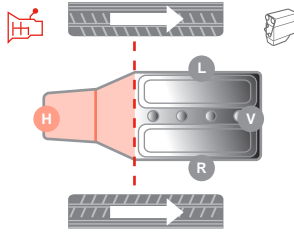

OE

MERCEDES-BENZ - S-Class Coupé (C215) 03/99 - 03/06

Engine Mount | Motorlager | Support moteurs | Supporti motore

CL 500	M 113.960	03/99 - 03/06	MAN/AUT		L + R	80001823	220 240 33 17...
CL 55 AMG	M 113.986	10/99 - 03/06					
CL 55 AMG Kompressor	M 113.991	06/02 - 03/06	MAN/AUT		L + R + V	80001089	220 240 27 17...
CL 600	M 137.970	03/99 - 03/06					
CL 63 AMG	M 137.980	09/01 - 03/06	MAN/AUT		L + R	80001823	220 240 33 17...

Gearbox Mount | Getriebelager | Support boîte de vitesses | Supporti cambio

CL 500	M 113.960	03/99 - 03/06					
CL 55 AMG	M 113.986	10/99 - 03/06					
CL 55 AMG Kompressor	M 113.991	06/02 - 03/06					
CL 600	M 137.970, M 275.950	03/99 - 03/06	MAN/AUT		H	602364	220 240 18 18...
CL 63 AMG	M 137.980	09/01 - 03/06					
CL 65 AMG	M 275.980	09/03 - 03/06