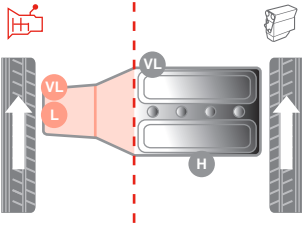

OE

LANCIA - Dedra 08/89 - 07/99

Engine Mount | Motorlager | Support moteurs | Supporti motore

1.6 i.e.	835 A1.000, 835 A1.046	08/89 - 06/94	MAN/AUT		H	80001327	7644685
1.6 LE Cat	159 B9.000	07/94 - 07/99					
1.8 GT 16V	183 A1.000	03/96 - 07/99	MAN/AUT		VL + U	80001476	7770915...
1.8 i.e.	836 A5.000	07/94 - 07/99	MAN/AUT		H	80001327	7644685
2.0 16V	836 A3.000	07/94 - 07/99	MAN/AUT	→ 4109548	H	80001327	7644685
			MAN/AUT		VL + U	80001476	7770915...
2.0 i.e.	835 A5.000, 835 A5.046	09/89 - 07/99	MAN/AUT		H	80001327	7644685

Gearbox Mount | Getriebelager | Support boîte de vitesses | Supporti cambio

1.6 16V	182 A4.000	01/96 - 07/99	MAN/AUT		VL	80000307	7778563
1.8 16V LE	182 A2.000	03/96 - 07/99	MAN/AUT		L	80001365	7782435...
1.8 GT 16V	183 A1.000	03/96 - 07/99	MAN/AUT	→ 05/97 →	L	80001365	7782435...
2.0 16V	836 A3.000	07/94 - 07/99