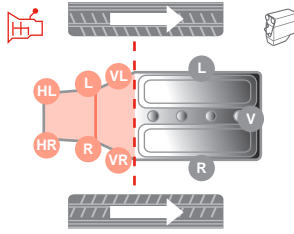

OE

AUDI - 100 / Avant (43,C2) 06/76 - 02/83

Engine Mount | Motorlager | Support moteurs | Supporti motore

1.9	WH	08/80 - 07/82	MAN/AUT	→ 43-B-150 000	L + R	80000234	443 199 379 E
			MAN/AUT	→ 44-M-050 000	V	21652153	811 199 339 B
2.0	WA	06/76 - 08/78	MAN/AUT	01/77 → / → 44-M-050 000	V	21652153	811 199 339 B
2.0	WA	08/77 - 07/80	MAN/AUT	→ 44-M-050 000	V	21652153	811 199 339 B
2.0 D	CN	08/78 - 02/83	MAN/AUT		L + R	80000235	443 199 381 J
			MAN/AUT	→ 44-M-050 000	V	21652153	811 199 339 B
2.1	WC, WG	03/77 - 07/82	MAN/AUT	WC / WC 081 137 → / → 43-B-150 000	L + R	80000234	443 199 379 E
			MAN/AUT	WG / WG 001 262 → / → 43-B-150 000	L + R	80000234	443 199 379 E
			MAN/AUT	WG / → 44-M-050 000	V	21652153	811 199 339 B
2.1	WC, WG	07/77 - 02/83	MAN/AUT	WC / WC 081 137 → / → 43-B-150 000	L + R	80000234	443 199 379 E
			MAN/AUT	WG / WG 001 262 → / → 43-B-150 000	L + R	80000234	443 199 379 E
			MAN/AUT	WC / → 44-M-050 000	V	21652153	811 199 339 B
2.1	WB, WE	07/77 - 02/83	MAN/AUT	WB / → 44-M-050 000	V	21652153	811 199 339 B
			MAN/AUT	WE / WE 020 483 → / → 43-B-150 000	L + R	80000234	443 199 379 E
			MAN/AUT	WB / WB 054 200 → / → 43-B-150 000	L + R	80000234	443 199 379 E

Gearbox Mount | Getriebelager | Support boîte de vitesses | Supporti cambio

1.6	YV	08/76 - 02/83	MAN/AUT		L + R	21652955	431 399 151 D
1.9	WH	08/80 - 07/82	MAN/AUT		VL + VR	21652139	443 399 415 A
			MAN/AUT		L + R	21652955	431 399 151 D
2.0	WA	06/76 - 08/78	MAN/AUT	01/77 → / → 44-M-050 000	VL + VR	21652139	443 399 415 A
			MAN/AUT	01/77 → / → 44-M-050 000	HL + HR	21652140	443 399 419 A
			MAN/AUT		L + R	21652955	431 399 151 D
2.0	WA	08/77 - 07/80	MAN/AUT		L + R	21652955	431 399 151 D
			MAN/AUT	→ 44-M-050 000	VL + VR	21652139	443 399 415 A
			MAN/AUT	→ 44-M-050 000	HL + HR	21652140	443 399 419 A
2.0 D	CN	08/78 - 02/83	MAN/AUT		HL + HR	21652140	443 399 419 A
			MAN/AUT		VL + VR	21652139	443 399 415 A
			MAN/AUT		L + R	21652955	431 399 151 D
2.1	WC, WG	03/77 - 07/82	MAN/AUT	WG	HL + HR	21652140	443 399 419 A
			MAN/AUT	WG	VL + VR	21652139	443 399 415 A
			MAN/AUT	WC	L + R	21652955	431 399 151 D
2.1	WB, WE	07/77 - 02/83	MAN/AUT	WB	HL + HR	21652140	443 399 419 A
			MAN/AUT	WB	VL + VR	21652139	443 399 415 A
			MAN/AUT	WB	L + R	21652955	431 399 151 D
2.1	WC, WG	07/77 - 02/83	MAN/AUT	WC	L + R	21652955	431 399 151 D
			MAN/AUT	WC	HL + HR	21652140	443 399 419 A
			MAN/AUT	WC	VL + VR	21652139	443 399 415 A
2.1	WB, WE	10/77 - 07/82	MAN/AUT	WB	HL + HR	21652140	443 399 419 A
			MAN/AUT	WB	VL + VR	21652139	443 399 415 A
			MAN/AUT	WB	L + R	21652955	431 399 151 D