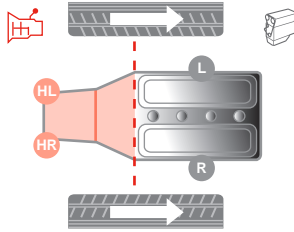

OE

BMW - 3-Series (E30) 09/82 - 12/91

Engine Mount | Motorlager | Support moteurs | Supporti motore

316	M10 B18 (184VC), M10 B18 (184VD)	09/82 - 12/90	MAN/AUT		L + R	80000185	11 81 1 176 387...	
316 i	M10 B18 (184KA), M40 B16 (164E1)	08/87 - 06/91						
318 i	M10 B18 (184EA), M10 B18 (184KA)	09/82 - 08/88	AUT MAN/AUT	KAT / LHD / J	L + R L + R	80000185	11 81 1 176 387... 11 81 1 176 387...	
318 i	M40 B18 (184E1)	09/87 - 06/91	MAN/AUT		L + R	80000185	11 81 1 176 387...	
320 i	M20 B20 (206EB), M20 B20 (206KA)	09/82 - 12/91	MAN/AUT					
323 i	M20 B23 (236EC)	09/82 - 08/86				L + R	21651248	11 81 1 132 321
324 d	M21 D24 (246DA)	09/85 - 08/91						
324 td	M21 D24 (246TB)	09/87 - 08/91						
325 e 2.7	M20 B27 (276KA), M20 B27 (276KB)	10/83 - 12/88	AUT MAN/AUT		L + R L + R	80004612 21651248	11 81 1 246 437... 11 81 1 132 321	
325 e 2.7	M20 B27 (276KB)	01/85 - 08/87	AUT		L + R	80004612	11 81 1 246 437...	
325 i	M20 B25 (256E2)	09/83 - 11/89	MAN/AUT		L + R	21651248	11 81 1 132 321	
325 i	M20 B25 (256E1), M20 B25 (256E2), M20 B25 (256EX), M20 B25 (256K1)	12/86 - 06/91	AUT MAN/AUT		L + R L + R	80004612 21651248	11 81 1 246 437... 11 81 1 132 321	

Gearbox Mount | Getriebelager | Support boîte de vitesses | Supporti cambio

316 i	M40 B16 (164E1)	09/87 - 06/91	MAN/AUT	ECO	HL + HR	21651238	23 71 1 133 487	
318 i	M40 B18 (184E1)	09/87 - 06/91	MAN/AUT MAN/AUT	ECO	HL + HR HL + HR	21651238 21651238	23 71 1 133 487 23 71 1 133 487	
318 is	M42 B18 (184S1)	09/89 - 08/91	MAN/AUT		HL + HR	21651252	23 70 1 138 517...	
320 i	M20 B20 (206EB), M20 B20 (206KA)	09/82 - 12/91	MAN/AUT					
323 i	M20 B23 (236EC)	09/83 - 08/86						
324 d	M21 D24 (246DA)	09/85 - 08/91						
324 td	M21 D24 (246TB)	09/87 - 08/91						
325 e 2.7	M20 B27 (276KA), M20 B27 (276KB)	10/83 - 12/88				HL + HR	21652277	24 71 1 128 372
325 i	M20 B25 (256E1), M20 B25 (256E2), M20 B25 (256EX), M20 B25 (256K1)	09/83 - 06/91