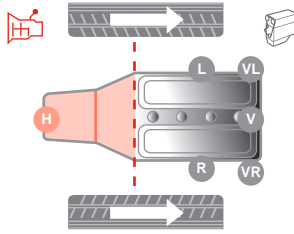

MERCEDES-BENZ - CLS (C219) 10/04 - 12/10

Engine Mount | Motorlager | Support moteurs | Supporti motore

CLS 280	M 272.943	07/08 - 12/10	MAN/AUT		VR	80001083	211 240 27 17
			MAN/AUT		VL	80001065	211 240 29 17...
CLS 320 CDI	OM 642.920	01/05 - 12/10	MAN/AUT		L + R + V	80004616	211 240 30 17...
CLS 350	M 272.964, M 272.985	10/04 - 12/10	MAN/AUT		L + R + V	80001083	211 240 27 17
CLS 350 CDI	OM 642.920	04/09 - 12/10	MAN/AUT		L + R + V	80004616	211 240 30 17...
CLS 500	M 113.967, M 273.960	10/04 - 12/10	MAN/AUT		L + R	80001823	220 240 33 17...
CLS 55 AMG	M 113.990	01/05 - 12/10	MAN/AUT		L + R + V	80001089	220 240 27 17...
CLS 63 AMG	M 156.983	04/06 - 12/10	MAN/AUT		L + R + V	80001067	221 240 13 17...

Gearbox Mount | Getriebelager | Support boîte de vitesses | Supporti cambio

CLS 350	M 272.964	10/04 - 12/10	MAN/AUT		H	602363	220 240 04 18...
			MAN/AUT	169230 →	H	80004492	212 240 06 18
			MAN/AUT	→ A000312	H	602364	220 240 18 18...
CLS 350	M 272.985	04/06 - 12/10	MAN/AUT	169230 →	H	80004492	212 240 06 18
CLS 350 CGI	M 272.985	04/09 - 12/10					
CLS 500	M 113.967	10/04 - 12/10	MAN/AUT		H	602363	220 240 04 18...
			MAN/AUT		H	602364	220 240 18 18...
CLS 55 AMG	M 113.990	01/05 - 12/10	MAN/AUT		H	602364	220 240 18 18...
CLS 63 AMG	M 156.983	04/06 - 12/10	MAN/AUT		H	80001072	221 240 13 18...