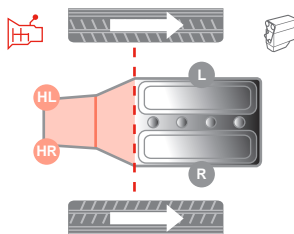

BMW - 3-Series Cabriolet (E30) 12/85 - 10/93

Engine Mount | Motorlager | Support moteurs | Supporti motore

318 i	M40 B18 (184E1)	09/90 - 10/93	MAN/AUT		L + R	80000185	11 81 1 176 387...	
320 i	M20 B20 (206KA)	04/86 - 10/93	MAN/AUT					
325 i	M20 B25 (256E2), M20 B25 (256EX), M20 B25 (256K1)	12/85 - 10/93				L + R	21651248	11 81 1 132 321

Gearbox Mount | Getriebelager | Support boîte de vitesses | Supporti cambio

318 i	M40 B18 (184E1)	09/90 - 10/93	MAN/AUT MAN/AUT	ECO	HL + HR HL + HR	21651238 21651238	23 71 1 133 487 23 71 1 133 487
318 i	M42 B18 (184S1)	09/90 - 12/92	MAN/AUT		HL + HR	21651252	23 70 1 138 517...