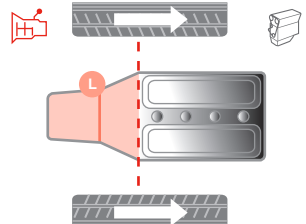

BMW - 02 (E10) 05/71 - 07/75

Gearbox Mount | Getriebelager | Support boîte de vitesses | Supporti cambio

1802	M10 B18	05/71 - 07/75	MAN/AUT		L + O	49402606	
------	---------	---------------	---------	--	-------	----------	--