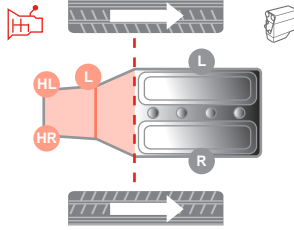

CORTECO

OE

BMW - 1-Series (F20) 11/10 -

Engine Mount | Motorlager | Support moteurs | Supporti motore

114 d	N47 D16 A	10/12	MAN/AUT		R	80004458	22 11 6 855 456
			MAN/AUT		L	80004454	22 11 6 787 657
114 d	B37 D15 A	06/15	MAN/AUT		L	49377184	22 11 6 859 407
			MAN/AUT		R	49377186	22 11 6 859 408
114 i	N13 B16 A	11/11	MAN/AUT		R	80004452	22 11 6 854 252
			MAN/AUT		L	80004450	22 11 6 854 251
116 d	N47 D20 C	12/10	MAN/AUT		L	80004454	22 11 6 787 657
			MAN/AUT		R	80004456	22 11 6 787 658
116 d	N47 D16 A	11/12	MAN/AUT		R	80004458	22 11 6 855 456
			MAN/AUT		L	80004454	22 11 6 787 657
			MAN/AUT		R	80004456	22 11 6 787 658
116 d	B37 D15 A	03/15	MAN/AUT		L	49377184	22 11 6 859 407
			MAN/AUT		R	49377186	22 11 6 859 408
116 i	N13 B16 A	12/10	MAN/AUT		R	80004452	22 11 6 854 252
			MAN/AUT		R	49377244	22 11 6 873 704
			MAN/AUT		L	80004450	22 11 6 854 251
116 i	B38 B15 A	03/15	MAN/AUT		L	49377184	22 11 6 859 407
			MAN/AUT		R	49393203	22 11 6 856 406
			MAN/AUT		R	49377244	22 11 6 873 704
			MAN/AUT		L	49393205	22 11 6 856 405
118 d	N47 D20 C	12/10	MAN/AUT		L	80004454	22 11 6 787 657
			MAN/AUT		R	80004456	22 11 6 787 658
118 d	B47 D20 A	03/15	MAN/AUT		L	49361879	22 11 6 859 411
			MAN/AUT		R	49361891	22 11 6 859 412
118 d xDrive	N47 D20 C	07/13	MAN/AUT		R	49393203	22 11 6 856 406
			MAN/AUT		L	49393205	22 11 6 856 405
118 d xDrive	B47 D20 A	03/15	MAN/AUT		R	49393203	22 11 6 856 406
			MAN/AUT		L	49361879	22 11 6 859 411
			MAN/AUT		L	49393205	22 11 6 856 405
			MAN/AUT		R	49361891	22 11 6 859 412
118 i	N13 B16 A	11/10	MAN/AUT		R	80004452	22 11 6 854 252
			MAN/AUT		R	49377244	22 11 6 873 704
			MAN/AUT		L	80004450	22 11 6 854 251
118 i	B38 B15 A	03/15	MAN/AUT		L	49377184	22 11 6 859 407
			MAN/AUT		R	49377244	22 11 6 873 704
			MAN/AUT		R	49377186	22 11 6 859 408
120 d	N47 D20 C	12/10	MAN/AUT		L	80004454	22 11 6 787 657
			MAN/AUT		R	80004456	22 11 6 787 658
120 d	N47 D20 C	01/11	MAN/AUT		L	80004454	22 11 6 787 657
120 d	B47 D20 A	03/15	MAN/AUT		L	49361879	22 11 6 859 411
			MAN/AUT		R	49361891	22 11 6 859 412
120 d xDrive	N47 D20 C	01/11	MAN/AUT		R	49393203	22 11 6 856 406
			MAN/AUT		L	49393205	22 11 6 856 405
120 d xDrive	B47 D20 A	03/15	MAN/AUT		R	49393203	22 11 6 856 406
			MAN/AUT		L	49361879	22 11 6 859 411
			MAN/AUT		L	49393205	22 11 6 856 405
			MAN/AUT		R	49361891	22 11 6 859 412
120 i	B48 B20 A	09/15	MAN/AUT		L	49377188	22 11 6 859 413
			MAN/AUT		R	49377200	22 11 6 859 414
125 d	N47 D20 D	08/11	MAN/AUT		L	80004454	22 11 6 787 657
			MAN/AUT		R	80004456	22 11 6 787 658
125 d	B47 D20 B	03/15	MAN/AUT		L	49361879	22 11 6 859 411
			MAN/AUT		R	49361891	22 11 6 859 412
125 i	N20 B20 A	08/11	MAN/AUT		R	80004458	22 11 6 855 456
			MAN/AUT		L	49393187	22 11 6 867 441
125 i	B48 B20 B	09/15	MAN/AUT		L	49377188	22 11 6 859 413
			MAN/AUT		R	49377200	22 11 6 859 414