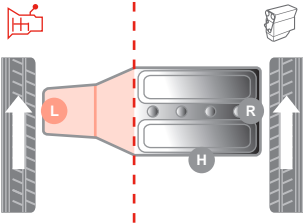

SKODA - Octavia I / Combi 09/96 - 12/10

Engine Mount | Motorlager | Support moteurs | Supporti motore

1.4 16V	AXP, BCA	08/00 - 12/10	AUT		H	80000229	1J0 199 851 N
			MAN		H	21652797	1J0 199 851 M...
			MAN/AUT		R	80000250	1J0 199 262 BK
1.6	AEE	09/96 - 09/04	AUT		H	80000229	1J0 199 851 N
			MAN		H	21652797	1J0 199 851 M...
1.6	AEH, AKL	02/97 - 12/07	AUT		H	80000229	1J0 199 851 N
			MAN		H	21652797	1J0 199 851 M...
			MAN/AUT		R	80000228	1J0 199 262 BE
1.6	AEE	07/98 - 09/04	AUT		H	80000229	1J0 199 851 N
			MAN		H	21652797	1J0 199 851 M...
1.6	AVU, BFQ	09/00 - 12/10	AUT		H	80000229	1J0 199 851 N
			MAN		H	21652797	1J0 199 851 M...
			MAN/AUT		R	80000228	1J0 199 262 BE
1.8	AGN	09/96 - 07/00	AUT		H	80000229	1J0 199 851 N
1.8 20V	AGN	07/98 - 07/00	MAN		H	21652797	1J0 199 851 M...
1.8 T	AGU, ARX, ARZ, AUM	08/97 - 12/10	MAN/AUT		R	21653036	1J0 199 262 BF
1.8 T 4x4	ARX	05/01 - 05/06	AUT		H	80000229	1J0 199 851 N
			MAN		H	21652797	1J0 199 851 M...
			MAN	☞ AGU / ☞ ARZ / ☞ ARX / ☞ AUM	H	21652797	1J0 199 851 M...
			MAN/AUT		R	21653036	1J0 199 262 BF
1.9 SDI	AGP, AQM	06/97 - 12/03	MAN/AUT	☞ AQM	H	80001323	1J0 199 851 R...
			MAN/AUT	☞ 1U-Y-385 001 →	H	80001861	1J0 199 851 AB
			MAN/AUT		R	21653036	1J0 199 262 BF
1.9 TDI	AGR, ALH	09/96 - 03/10	MAN/AUT	☞ 1U-Y-385 001 →	H	80001861	1J0 199 851 AB
			MAN/AUT	☞ AGR / ☞ → 1U-Y-385 000	H	80001323	1J0 199 851 R...
			MAN/AUT		R	21653036	1J0 199 262 BF