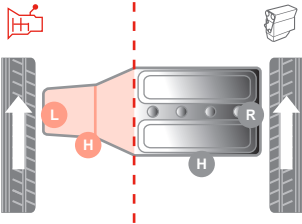

OE

AUDI - A3 / Cabriolet (8V7) 10/13 -

Engine Mount | Motorlager | Support moteurs | Supporti motore

1.4 TFSI	CPTA, CXSB, CZCA, CZCC, CZE A	10/13	MAN/AUT		R	49377264	5Q0 199 262 BE
1.6 TDI	CRKB, CXXB	02/14	MAN/AUT		R	49394600	5Q0199262BH
2.0 TDI	CRLB, CRLC, CUNA	10/13	MAN/AUT	MQ350	H	49388317	5Q0 199 855 Q...
2.0 TDI quattro	CRLB, CUNA	03/14					

Gearbox Mount | Getriebelager | Support boîte de vitesses | Supporti cambio

1.4 TFSI	CPTA	10/13	6-MAN		H	49388316	5Q0 199 855 N
			7-DK		H	49388316	5Q0 199 855 N
1.4 TFSI	CXSB, CZCA, CZCC, CZE A	02/14	7-DK		H	49388316	5Q0 199 855 N
1.6 TDI	CRKB, CXXB	02/14	6-MAN		H	49388316	5Q0 199 855 N
1.8 TFSI	CJSA, CNSB	10/13	6-AUT		L + O	49388318	5Q0 199 555 T
1.8 TFSI quattro	CJSB	03/14	6-AUT		L + O	49388318	5Q0 199 555 T
2.0 TDI	CRLB, CRLC	10/13	MAN/AUT	DQ 250	L + O	49388318	5Q0 199 555 T
2.0 TDI quattro	CRLB	03/14					
2.0 TFSI quattro	CNTC	05/14	6-AUT		L + O	49388318	5Q0 199 555 T
53 quattro	CJXC, CJXF	03/14