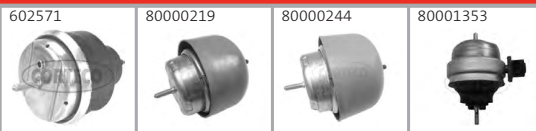

SKODA - Superb I 12/01 - 03/08

Engine Mount | Motorlager | Support moteurs | Supporti motore

1.8 T	AWT	12/01 - 03/08	MAN/AUT		R	80000219	8D0 199 382 L...
2.0	AZM	12/01 - 03/08	MAN/AUT		L	602571	8D0 199 379 J...

Gearbox Mount | Getriebelager | Support boîte de vitesses | Supporti cambio

2.5 TDI	AYM	12/01 - 08/03	MAN/AUT		L + R	80001353	4B0 199 379 E
2.8 V6	AMX	12/01 - 03/08	MAN/AUT		L + R	80000244	8D0 199 379 L...