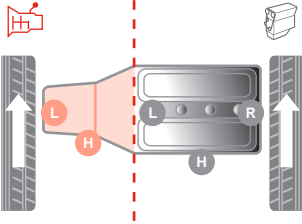

CORTECO

OE

AUDI - A3 / Sportback (8V1,8VS,8VA) 04/12 -

Engine Mount | Motorlager | Support moteurs | Supporti motore

1.2 TFSI	CJZA, CYVB	02/13	5-MAN + 6-MAN		R	49387398	5Q0 199 262 BD
			5-MAN + 6-MAN		L	49402621	5Q0 199 555 Q
			7-DK		L	49402624	5Q0 199 555 R
			7-DK		R	49377264	5Q0 199 262 BE
1.4 TFSI	CMBA, CXSA	04/12	7-DK + 6-MAN		R	49377264	5Q0 199 262 BE
			7-DK + 6-MAN		L	49402624	5Q0 199 555 R
1.4 TFSI	CPTA	03/13	MAN/AUT		R	49377264	5Q0 199 262 BE
			MAN/AUT		L	49402624	5Q0 199 555 R
1.4 TFSI	CXSB, CZCA	09/13	7-DK + 6-MAN		R	49377264	5Q0 199 262 BE
1.4 TFSI	CMBA, CXSA	09/13	7-DK + 6-MAN		R	49377264	5Q0 199 262 BE
			7-DK		L	49402624	5Q0 199 555 R
1.4 TFSI	CZEA	05/14	MAN/AUT		L	49402624	5Q0 199 555 R
1.4 TFSI	CXSB, CZCA	05/14	7-DK + 6-MAN		R	49377264	5Q0 199 262 BE
			7-DK + 6-MAN		L	49402624	5Q0 199 555 R
1.4 TFSI e-tron	CUKB, CXUA	05/14	MAN/AUT		R	49387394	5Q0 199 262 S
1.4 TFSI g-tron	CPWA	11/13	MAN/AUT		L	49402624	5Q0 199 555 R
			MAN/AUT		R	49387396	5Q0 199 262 BF
1.6 TDI	CLHA, CRKB, CXXB, DBKA	10/12	5-MAN + 7-DK	MQ250	R	49394600	5Q0199262BH
			6-MAN		L	49402624	5Q0 199 555 R
1.6 TDI	DDYA	02/17	5-MAN + 7-DK	MQ250	R	49394600	5Q0199262BH
1.6 TDI quattro	CXXB	05/15	5-MAN + 7-DK	MQ250	R	49394600	5Q0199262BH
			6-MAN		L	49402624	5Q0 199 555 R
			6-MAN		H	49388317	5Q0 199 855 Q...
1.8 TFSI	CJSA, CJSB	04/12	6-MAN + 7-DK + 6-AUT	06/13 →	H	49388317	5Q0 199 855 Q...
			6-MAN		L	49402624	5Q0 199 555 R
			MAN/AUT		R	49377267	5Q0 199 262 BK
1.8 TFSI	CJSA, CJSB	05/13	6-MAN + 7-DK + 6-AUT		H	49388317	5Q0 199 855 Q...
			6-MAN		L	49402624	5Q0 199 555 R
			MAN/AUT		R	49377267	5Q0 199 262 BK
1.8 TFSI	CNSB	11/13	6-MAN + 7-DK + 6-AUT		H	49388317	5Q0 199 855 Q...
			MAN/AUT		R	49377267	5Q0 199 262 BK
1.8 TFSI quattro	CJSB	08/12	6-MAN + 7-DK + 6-AUT + 6-AUT	06/13 →	H	49388317	5Q0 199 855 Q...
			6-MAN		L	49402624	5Q0 199 555 R
			MAN/AUT		R	49377267	5Q0 199 262 BK
1.8 TFSI quattro	CJSB	05/13	6-MAN		L	49402624	5Q0 199 555 R
			MAN/AUT		R	49377267	5Q0 199 262 BK
1.8 TFSI quattro	CJSB	11/13	6-MAN + 7-DK + 6-AUT + 6-AUT		H	49388317	5Q0 199 855 Q...
			6-MAN		L	49402624	5Q0 199 555 R
			MAN/AUT		R	49377267	5Q0 199 262 BK
2.0 TDI	CRBC, CRFC, CRLB, CRUA, DBGA, DEJA	04/12	5-MAN		L	49402624	5Q0 199 555 R
			6-AUT	06/14 →	-	49388317	5Q0 199 855 Q...
			6-MAN		H	49388317	5Q0 199 855 Q...
2.0 TDI	CRBC, CRLB, CRUA, DBGA, DEJA	09/12	5-MAN		L	49402624	5Q0 199 555 R
			6-MAN + 6-AUT	06/14 →	H	49388317	5Q0 199 855 Q...