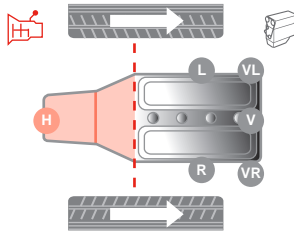

MERCEDES-BENZ - S-Class Coupé (C216) 05/06 - 12/13

Engine Mount | Motorlager | Support moteurs | Supporti motore

CL 500	M 273.961	06/06 - 12/13	MAN/AUT		L + R + V	80001823	220 240 33 17...
CL 500 4-matic	M 273.968	02/08 - 12/13	MAN/AUT		L + R + V	80001071	221 240 19 17...
CL 600	M 275.953	05/06 - 12/13	MAN/AUT	40016586 →	L + R	80001068	216 240 00 17
CL 63 AMG	M 156.984	10/06 - 12/13	MAN/AUT		VR	80001070	221 240 18 17
			MAN/AUT		VL	80001067	221 240 13 17...
CL 65 AMG	M 275.982	10/06 - 12/10	MAN/AUT	40016586 →	L + R	80001068	216 240 00 17

Gearbox Mount | Getriebelager | Support boîte de vitesses | Supporti cambio

CL 500	M 273.961	06/06 - 12/13	MAN/AUT		H	80001072	221 240 13 18...
CL 500 4-matic	M 273.968	02/08 - 12/13	MAN/AUT		H	80001061	221 240 05 18...
CL 600	M 275.953	05/06 - 12/13	MAN/AUT		H	80001072	221 240 13 18...
CL 63 AMG	M 157.980	01/10 - 12/13	MAN/AUT		H	80005243	221 240 14 18
CL 63 AMG	M 156.984	10/06 - 12/13					
CL 65 AMG	M 275.982	10/06 - 12/10	MAN/AUT		H	80001072	221 240 13 18...