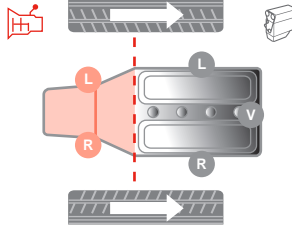

AUDI - 90 (89,89Q,8A,B3) 04/87 - 09/91

21652153	21652955	80000209	80000211	80000224	80000225	80000232
80000234	80000278					

Engine Mount | Motorlager | Support moteurs | Supporti motore

1.6 TD	RA, SB	04/87 - 09/91	AUT	89-H-300 001 →	L	80000211	893 199 381 D...
			MAN/AUT	89-H-300 001 → 8A-M-240 000	V	80000278	8D0 199 339 A...
2.0	PS	07/88 - 09/91	MAN	/ 89-H-300 001 →	R	80000234	443 199 379 E
			MAN	/ 89-H-300001 →	R	80000232	443 199 379 D
			MAN/AUT	89-H-300 001 →	V	21652153	811 199 339 B
			MAN/AUT		L	80000225	443 199 381 C
2.0 20 V	NM	08/89 - 07/91	MAN	/ 89-H-300 001 →	R	80000234	443 199 379 E
			MAN	/ 89-H-300 001 →	R	80000232	443 199 379 D
			MAN/AUT		L	80000225	443 199 381 C
2.0 20 V quattro	NM	08/88 - 09/91	MAN	/ 89-H-300 001 →	R	80000234	443 199 379 E
			MAN/AUT		L	80000224	443 199 382
			MAN/AUT		L	80000225	443 199 381 C
			MAN/AUT	/ 89-H-300001 →	R	80000232	443 199 379 D
2.2 E	KV	04/87 - 07/91	MAN	/ 89-H-300 001 →	R	80000234	443 199 379 E
			MAN	/ 89-H-300001 →	R	80000232	443 199 379 D
			MAN/AUT	89-H-300 001 →	V	21652153	811 199 339 B
			MAN/AUT		L	80000225	443 199 381 C
2.2 E quattro	KV	04/87 - 09/91	MAN	/ 89-H-300 001 →	R	80000234	443 199 379 E
			MAN/AUT		L	80000224	443 199 382
			MAN/AUT		L	80000225	443 199 381 C
			MAN/AUT	/ 89-H-300001 →	R	80000232	443 199 379 D
2.3 E	NG	04/87 - 09/91	MAN	/ 89-H-300 001 →	R	80000234	443 199 379 E
			MAN	/ 89-H-300001 →	R	80000232	443 199 379 D
			MAN/AUT		L	80000225	443 199 381 C
2.3 E 20V	7A	08/88 - 07/91	MAN	/ 89-H-300 001 →	R	80000234	443 199 379 E
			MAN	/ 89-H-300001 →	R	80000232	443 199 379 D
			MAN/AUT	89-H-300 001 →	V	21652153	811 199 339 B
			MAN/AUT		L	80000225	443 199 381 C
2.3 E 20V	7A	04/90 - 07/91	MAN	/ 89-H-300 001 →	R	80000234	443 199 379 E
			MAN	/ 89-H-300001 →	R	80000232	443 199 379 D
			MAN/AUT		L	80000225	443 199 381 C
2.3 E 20V quattro	7A	06/88 - 09/91	MAN	/ 89-H-300 001 →	R	80000234	443 199 379 E
			MAN/AUT		L	80000224	443 199 382
2.3 E quattro	NG	04/87 - 09/91	MAN/AUT		L	80000225	443 199 381 C
			MAN/AUT	/ 89-H-300001 →	R	80000232	443 199 379 D
2.3 E quattro	NG	04/87 - 07/91	MAN	/ 89-H-300 001 →	R	80000234	443 199 379 E
			MAN/AUT		L	80000224	443 199 382
			MAN/AUT		L	80000225	443 199 381 C

Gearbox Mount | Getriebelager | Support boîte de vitesses | Supporti cambio

1.6 TD	RA, SB	04/87 - 09/91	MAN/AUT	01/90 → / 29 01 1 →	L	80000209	893 399 151 A
			MAN/AUT	08/89 → / G 29 01 1 →	R	21652955	431 399 151 D
2.0	PS	07/88 - 09/91	MAN/AUT		L	80000209	893 399 151 A
2.0 20 V	NM	08/89 - 07/91					
2.0 20 V quattro	NM	08/88 - 09/91	MAN/AUT	→ 8A-N-200 000	L + R	21652955	431 399 151 D
2.2 E	KV	04/87 - 07/91	MAN/AUT		L	80000209	893 399 151 A
2.2 E quattro	KV	04/87 - 09/91	MAN/AUT	→ 8A-N-200 000	L + R	21652955	431 399 151 D
2.3 E	NG	04/87 - 09/91	MAN/AUT		L	80000209	893 399 151 A
2.3 E 20V	7A	08/88 - 07/91					
2.3 E 20V quattro	7A	06/88 - 09/91					
2.3 E quattro	NG	04/87 - 09/91	MAN/AUT	→ 8A-N-200 000	L + R	21652955	431 399 151 D