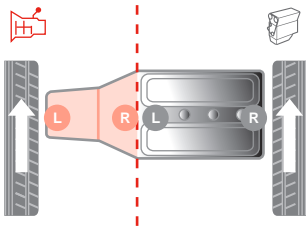

SKODA - Superb I 12/01 - 03/08

Engine Mount | Motorlager | Support moteurs | Supporti motore

1.8 T	AWT	12/01 - 03/08	MAN/AUT		R	80000219	8D0 199 382 L...
2.0	AZM	12/01 - 03/08	MAN/AUT		L	602571	8D0 199 379 J...

Gearbox Mount | Getriebelager | Support boîte de vitesses | Supporti cambio

2.5 TDI	AYM	12/01 - 08/03	MAN/AUT		L + R	80001353	4B0 199 379 E
2.8 V6	AMX	12/01 - 03/08	MAN/AUT		L + R	80000244	8D0 199 379 L...