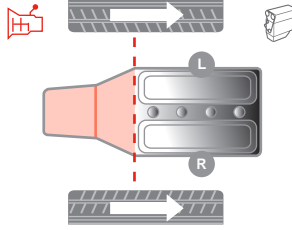

OE

AUDI - A4 / Avant / Allroad (8K2,8K5,8KH,B8) 11/07 - 05/16

Engine Mount | Motorlager | Support moteurs | Supporti motore

1.8 TFSI	CABB, CDHB	11/07 - 03/12	CVT-AUT		R	80004474	8RD 199 381 L...
			CVT-AUT		L	80004473	8R0 199 381 E...
			MAN		R	80004474	8RD 199 381 L...
			MAN	→ 09/09 → → 05/10	L	80004473	8R0 199 381 E...
1.8 TFSI	CABA, CDHA	01/08 - 12/15	CVT-AUT		L	80004473	8R0 199 381 E...
			CVT-AUT	Vers. 01.2008 → / Vers. → 09.2009	R	80004474	8RD 199 381 L...
			MAN	→ 09/09 → → 05/10	L	80004473	8R0 199 381 E...
			MAN	Vers. 09.2010 → / Vers. → 05.2010	R	80004474	8RD 199 381 L...
1.8 TFSI	CDHA	04/08 - 12/15	CVT-AUT	→ 05/10 →	L	80004473	8R0 199 381 E...
			CVT-AUT	→ → 05/10	L	80004473	8R0 199 381 E...
			CVT-AUT		R	80004474	8RD 199 381 L...
			MAN	→ 09/09 → → 05/10	L	80004473	8R0 199 381 E...
			MAN	→ 09/09 → → 05/10	R	80004474	8RD 199 381 L...
1.8 TFSI quattro	CDHB	09/08 - 03/12	CVT-AUT	→ → 05/10	L	80004473	8R0 199 381 E...
			CVT-AUT		R	80004474	8RD 199 381 L...
			MAN	→ 09/09 → → 05/10	L	80004473	8R0 199 381 E...
			MAN		R	80004474	8RD 199 381 L...
			MAN/AUT		L	80004473	8R0 199 381 E...
2.0 TDI	CAGA, CAGB, CAHA, CJCA, CJC, CME, CMFA, CSUB	11/07 - 12/15	CVT-AUT	→ 05/09 → → 05/10	L	80004473	8R0 199 381 E...
			CVT-AUT		R	80004476	8K0 199 381 Q...
			MAN	→ 05/09 → → 05/10	L	80004473	8R0 199 381 E...
			MAN		R	80004476	8K0 199 381 Q...
			MAN/AUT		L	80004473	8R0 199 381 E...
2.0 TDI	CAGC, CJCC	06/08 - 12/15	CVT-AUT	→ 05/09 → → 05/10	L	80004473	8R0 199 381 E...
			CVT-AUT		R	80004476	8K0 199 381 Q...
			MAN	→ 05/09 → → 05/10	L	80004473	8R0 199 381 E...
			MAN		R	80004476	8K0 199 381 Q...
			MAN/AUT		L	80004473	8R0 199 381 E...
			MAN/AUT		R	80004476	8K0 199 381 Q...
2.0 TDI	CAHB, CGLD, CNHC	08/08 - 12/15	CVT-AUT	→ 05/09 → → 05/10	L	80004473	8R0 199 381 E...
			CVT-AUT		R	80004476	8K0 199 381 Q...
2.0 TDI quattro	CAGA, CAHA, CJCA	01/08 - 12/15	MAN	→ 05/09 → → 05/10	L	80004473	8R0 199 381 E...
			MAN		R	80004476	8K0 199 381 Q...
2.0 TDI quattro	CAHA	04/09 - 05/16	MAN/AUT		L	80004473	8R0 199 381 E...
			MAN/AUT	→ 05/09 → → 05/10	L	80004473	8R0 199 381 E...
2.0 TDI quattro	CAGA, CJCA	09/09 - 05/16	MAN/AUT		R	80004476	8K0 199 381 Q...
			MAN/AUT		L	80004473	8R0 199 381 E...
2.0 TFSI	CAEA, CAEB, CDNB, CDNC, CFKA	06/08 - 12/15	AUT		L	80004473	8R0 199 381 E...
			CVT-AUT		L	80004473	8R0 199 381 E...
2.0 TFSI quattro	CAEB, CDNC	06/08 - 12/15	CVT-AUT		R	80004474	8RD 199 381 L...
			MAN		R	80004474	8RD 199 381 L...
2.0 TFSI quattro	CDNC, CPMA	04/09 - 05/16	7-MAN		L	80004473	8R0 199 381 E...
			MAN		R	80004474	8RD 199 381 L...
2.7 TDI	CAMB, CGKB	11/07 - 03/12	MAN/AUT	→ → 05/10	R	80004476	8K0 199 381 Q...
2.7 TDI	CAMA, CAMB, CGKA, CGKB	11/07 - 03/12	MAN/AUT		R	80004476	8K0 199 381 Q...
3.0 TDI quattro	CAPA, CCLA, CCWA, CCWB	11/07 - 03/12	MAN/AUT		R	80004476	8K0 199 381 Q...
3.2 FSI	CALA	09/08 - 03/12	MAN/AUT		R	80004475	8R0 199 381 R...
3.2 FSI quattro	CALA	11/07 - 03/12	MAN/AUT		R	80004475	8R0 199 381 R...