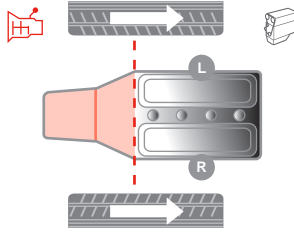

AUDI - A5 / Sportback (8T3,8TA) 06/07 - 01/17

Engine Mount | Motorlager | Support moteurs | Supporti motore

1.8 TFSI	CABD, CDHB, CJEB	10/07 - 01/17	CVT-AUT		R	80004474	8RD 199 381 L...
			MAN		R	80004474	8RD 199 381 L...
			MAN/AUT		L	80004473	8R0 199 381 E...
2.0 TDI 2.0 TDI quattro	CAHA	08/08 - 03/12	CVT-AUT		L	80004473	8R0 199 381 E...
	CAHA	08/08 - 03/12	CVT-AUT		R	80004476	8K0 199 381 Q...
			MAN		L	80004473	8R0 199 381 E...
			MAN		R	80004476	8K0 199 381 Q...
			MAN/AUT		L	80004473	8R0 199 381 E...
2.0 TFSI	CDNC	06/08 - 11/13	AUT	→ 05/10	L	80004473	8R0 199 381 E...
			CVT-AUT		R	80004474	8RD 199 381 L...
			CVT-AUT	→ 05/10	L	80004473	8R0 199 381 E...
			MAN		R	80004474	8RD 199 381 L...
			MAN		L	80004473	8R0 199 381 E...
2.0 TFSI	CDNB	11/08 - 03/12	AUT	→ 05/10	L	80004473	8R0 199 381 E...
			CVT-AUT		R	80004474	8RD 199 381 L...
			CVT-AUT	→ 05/09 → → 05/10	L	80004473	8R0 199 381 E...
			MAN		R	80004474	8RD 199 381 L...
			MAN	→ 05/09 → → 05/10	L	80004473	8R0 199 381 E...
2.0 TFSI	CDNB	09/09 - 06/14	CVT-AUT		L	80004473	8R0 199 381 E...
			CVT-AUT		R	80004474	8RD 199 381 L...
			MAN	→ 05/10	L	80004473	8R0 199 381 E...
			MAN	→ 05/10	R	80004474	8RD 199 381 L...
2.0 TFSI quattro	CAEB, CDNC	06/08 - 01/17	CVT-AUT		R	80004474	8RD 199 381 L...
			CVT-AUT		L	80004473	8R0 199 381 E...
			MAN	→ 05/09 → → 05/10	R	80004474	8RD 199 381 L...
			MAN		L	80004473	8R0 199 381 E...
2.0 TFSI quattro	CAEB, CDNC	09/09 - 01/17	AUT		L	80004473	8R0 199 381 E...
			CVT-AUT		R	80004474	8RD 199 381 L...
			CVT-AUT		L	80004473	8R0 199 381 E...
			MAN		R	80004474	8RD 199 381 L...
			MAN		L	80004473	8R0 199 381 E...
2.7 TDI	CAMA, CAMB, CGKA, CGKB	06/07 - 03/12	MAN/AUT		R	80004476	8K0 199 381 Q...
2.7 TDI	CAMA, CGKA	09/09 - 03/12	MAN/AUT	→ 05/10	R	80004476	8K0 199 381 Q...
3.0 TDI quattro	CAPA, CCWA, CCWB	06/07 - 03/12	MAN/AUT		R	80004476	8K0 199 381 Q...
3.0 TDI quattro	CAPA, CCWA	09/09 - 03/12	MAN/AUT	→ 05/10	R	80004476	8K0 199 381 Q...
3.2 FSI	CALA	06/07 - 03/12	MAN/AUT		R	80004475	8R0 199 381 R...
3.2 FSI quattro	CALA	06/07 - 03/12