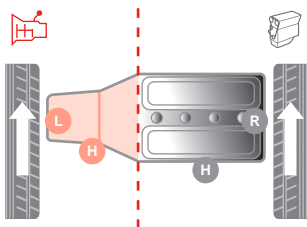

FIAT - Panda II 09/03 -

Engine Mount | Motorlager | Support moteurs | Supporti motore

1.1	187 A1.000	09/03	MAN/AUT		H + U	80001799	46800429...
1.2	169 A4.000, 188 A4.000	09/03					
1.2 4x4	188 A4.000	10/04	MAN/AUT		R	80001816	51728294
1.2 LPG	188 A4.000	04/09	MAN/AUT		H + U	80001799	46800429...
1.2 LPG	169 A4.000	11/10	MAN/AUT		H	80001799	46800429...
1.2 Natural Power	188 A4.000	01/07 - 12/11	MAN/AUT		H + U	80001799	46800429...
1.3 D Multijet	188 A8.000, 188 A9.000	09/03	MAN/AUT		R	80001361	51730868
1.4	169 A3.000	10/06	MAN/AUT		H	49373825	51739522
			MAN/AUT		R	49384708	51739520
1.4 Natural Power	350 A1.000	01/10	MAN/AUT		H	49373825	51739522
1.4 Natural Power	350 A1.000	09/10	MAN/AUT		H	80001799	46800429...
			MAN/AUT		H	49373825	51739522