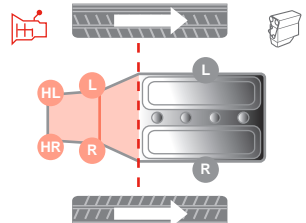

BMW - 1-Series (E81, E87) 03/03 - 09/12

Engine Mount | Motorlager | Support moteurs | Supporti motore

116 d	N47 D20 A, N47 D20 C	11/08 - 09/12	MAN/AUT		L + R	80000694	22 11 6 768 799