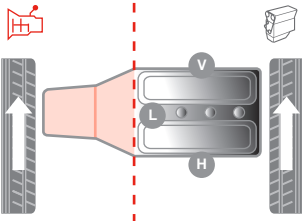

KIA - Rio II 03/05 -

Engine Mount | Motorlager | Support moteurs | Supporti motore

1.4 16V	G4EE	03/05	5-MAN		H	49359110	219301G000
1.6 16V	G4ED	03/05	MAN/AUT		V	49368777	219101-1G000
1.6 CVVT	G4ED	03/05	MAN/AUT		L	49359079	218301G000