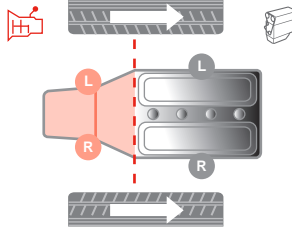

CORTECO

OE

AUDI - QUATTRO (85) 07/80 - 07/91

21652955

80000224

80000225

Engine Mount | Motorlager | Support moteurs | Supporti motore

2.1 20V Turbo	KW	05/84 - 07/87	MAN/AUT	85-H-900 401 → / *	L + R	80000224	443 199 382
2.1 Turbo	GV, WR	07/80 - 07/87	MAN/AUT	85-H-900 401 → / *	L + R	80000225	443 199 381 C
2.2 20V Turbo	RR	08/89 - 07/91	MAN/AUT	* / *	L + R	80000225	443 199 381 C
			MAN/AUT	* / *	L + R	80000224	443 199 382
2.2 Turbo	MB	08/87 - 07/89	MAN/AUT	* MB / *	L + R	80000225	443 199 381 C
			MAN/AUT	* MB / *	L + R	80000224	443 199 382

Gearbox Mount | Getriebelager | Support boîte de vitesses | Supporti cambio

2.1 Turbo	GV, WR	07/80 - 07/87	MAN/AUT		L + R	21652955	431 399 151 D
2.2 20V Turbo	RR	08/89 - 07/91					
2.2 Turbo	MB	08/87 - 07/89	MAN/AUT	MB	L + R	21652955	431 399 151 D