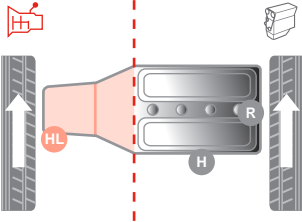

OE

SKODA - Fabia II / Combi 12/06 - 12/14

Engine Mount | Motorlager | Support moteurs | Supporti motore

1.2	BBM, CHFA	12/06 - 12/14	5-MAN		H	80001055	6Q0 199 851 AJ...
1.2	BZG, CEVA, CGPA, CHTA	01/07 - 12/14	5-MAN		H	80001055	6Q0 199 851 AJ...
1.2	BBM, CHFA	10/07 - 11/14	5-MAN		H	80001055	6Q0 199 851 AJ...
1.2 12V	CGPB	11/11 - 12/14	MAN/AUT		H	80001055	6Q0 199 851 AJ...
1.2 TDI	CFWA	05/10 - 12/14	MAN/AUT		H	80001137	6Q0 199 851 E...
1.2 TSI	CBZA, CBZB	03/10 - 12/14	MAN/AUT		R	80005000	6R0 199 167 L...
1.4	BXW, CGGB	01/07 - 12/14	MAN		H	80001054	6Q0 199 851 AK...
			MAN/AUT		R	80005000	6R0 199 167 L...
1.4 TDI	BNM	02/07 - 03/10	MAN/AUT		H	80001136	6Q0 199 851 AQ
1.6	BTS, CFNA	04/07 - 12/14	AUT		H	80001057	6Q0 199 851 AM
			MAN		H	80001054	6Q0 199 851 AK...
			MAN/AUT	5J-83046 502 →	R	80001224	6Q0 199 167 DD...
1.6 TDI	CAYA, CAYB, CAYC	03/10 - 12/14	MAN/AUT		R	49368621	6R0 199 167 S...
			MAN/AUT	RHD	R	80004994	6R0 199 167 E...
1.9 TDI	BLS, BSW	04/07 - 03/10	MAN/AUT		H	80001058	6Q0 199 851 AP...

Gearbox Mount | Getriebelager | Support boîte de vitesses | Supporti cambio

1.4 TDI	BMS, BNV	01/07 - 03/10	MAN/AUT	6Y-7-000 001 → / 5J-8-000 001 → / 6Y-8-000 001 →	HL	80001889	6Q0 199 555 AS...
			MAN/AUT		HL	80001889	6Q0 199 555 AS...
1.4 TDI	BMS, BNM, BNV	02/07 - 03/10	MAN/AUT	6Y-7-000 001 → / 5J-8-000 001 → / 6Y-8-000 001 →	HL	80001889	6Q0 199 555 AS...
1.6	BTS, CFNA	04/07 - 12/14	MAN/AUT	→ 5J-8A502 656 / → 5J-8B503 031 / → 5J-8K450 960 / → 5J-83172 973	HL	80001834	6Q0 199 555 K...
			MAN/AUT	→ 5J-8A502 656 / → 5J-8B503 031 / → 5J-8K450 960 / → 5J-83172 973	HL	80001889	6Q0 199 555 AS...
1.6	BTS, CFNA	10/07 - 12/14	MAN/AUT	→ 5J-8A502 656 / → 5J-8B503 031 / → 5J-8K450 960 / → 5J-83172 973	HL	80001834	6Q0 199 555 K...
			MAN/AUT	→ 5J-8A502 656 / → 5J-8B503 031 / → 5J-8K450 960 / → 5J-83172 973	HL	80001889	6Q0 199 555 AS...
			MAN/AUT	→ 5J-8A502 656 / → 5J-8B503 031	HL	80001889	6Q0 199 555 AS...