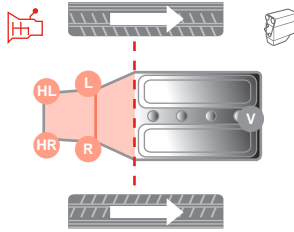

OE

AUDI - ALLROAD (4BH,C5) 05/00 - 08/05

Engine Mount | Motorlager | Support moteurs | Supporti motore

2.5 TDI quattro	AKE, BAU	05/00 - 08/05	MAN/AUT	→ 4B-X-082333 / → 12/01 / AKE	V	80000278	8D0 199 339 A...
2.7 T quattro	ARE, BES	05/00 - 08/05	MAN/AUT		V	80000214	8D0 199 339 P...

Gearbox Mount | Getriebelager | Support boîte de vitesses | Supporti cambio

2.5 TDI quattro	AKE, BAU	05/00 - 08/05	5-AUT	EYJ	L + R	21652660	4B0 399 151 M
			MAN/AUT		HL + HR	80004249	4Z7 399 419 A
			MAN/AUT	AKE / EHT / ETH / FGZ / FTH / FTN / FTP	L + R	21652660	4B0 399 151 M
			MAN/AUT	BAU / FTH / FTN / FTP	L + R	21652660	4B0 399 151 M
2.5 TDI quattro	BCZ	05/03 - 08/05	6-MAN		HL + HR	80004249	4Z7 399 419 A
			MAN/AUT		L + R	80001353	4B0 199 379 E
2.7 T quattro	ARE, BES	05/00 - 08/05	5-AUT	EYK	L + R	21652660	4B0 399 151 M
			MAN/AUT		HL + HR	80004249	4Z7 399 419 A
			MAN/AUT	ARE / EHS / ETJ / FGY / FTJ / FTQ / FTR	L + R	21652660	4B0 399 151 M
			MAN/AUT	BES / FTQ / FTR	L + R	21652660	4B0 399 151 M
4.2 V8 quattro	BAS	07/02 - 08/05	5-AUT		HL + HR	80004249	4Z7 399 419 A