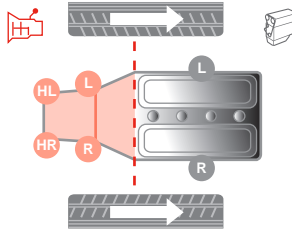

BMW - 3-Series Touring (E36) 01/95 - 10/99

Engine Mount | Motorlager | Support moteurs | Supporti motore

316 i	M43 B16 (164E2)	01/96 - 10/99	MAN/AUT		L + R	601558	11 81 1 141 377...
318 i	M43 B18 (184E2)	07/95 - 10/99					
318 tds	M41 D17 (174T1)	01/95 - 10/99	MAN/AUT		L	601560	11 81 1 141 889
			MAN/AUT		R	601558	11 81 1 141 377...
320 i	M52 B20 (206S3)	01/95 - 10/99	MAN/AUT		L + R	603820	22 11 6 779 970...
323 i	M52 B25 (256S3)	09/95 - 10/99					
325 tds	M51 D25 (256T1)	01/95 - 10/99	MAN/AUT		L + R	601554	11 81 1 139 883
328 i	M52 B28 (286S1)	01/95 - 10/99	MAN/AUT		L + R	603820	22 11 6 779 970...

Gearbox Mount | Getriebelager | Support boîte de vitesses | Supporti cambio

316 i	M43 B16 (164E2)	01/96 - 10/99	MAN/AUT		L + R	80001860	23 71 1 137 817...
318 i	M43 B18 (184E2)	07/95 - 10/99	MAN/AUT		HL + HR	21652155	23 71 1 137 817
			MAN/AUT		L + R	80001860	23 71 1 137 817...
			MAN/AUT		HL + HR	21651238	23 71 1 133 487
318 tds	M41 D17 (174T1)	01/95 - 10/99	MAN/AUT		HL + HR	21651252	23 70 1 138 517...
320 i	M52 B20 (206S3)	01/95 - 10/99	MAN/AUT		HL + HR	21652155	23 71 1 137 817
323 i	M52 B25 (256S3)	09/95 - 10/99	MAN/AUT		L + R	80001860	23 71 1 137 817...
325 tds	M51 D25 (256T1)	01/95 - 10/99	MAN/AUT		HL + HR	21651237	23 71 1 131 664...
			MAN/AUT		HL + HR	21651253	24 71 1 134 740...
328 i	M52 B28 (286S1)	01/95 - 10/99	MAN/AUT		HL + HR	21652155	23 71 1 137 817
			MAN/AUT		L + R	80001860	23 71 1 137 817...