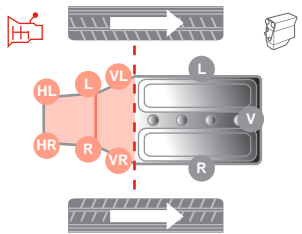

AUDI - A4 / Avant (8D2,B5,8D5,B5) 11/94 - 09/01

Engine Mount | Motorlager | Support moteurs | Supporti motore

1.6	ADP, AHL, ANA, ARM	11/94 - 10/00	MAN/AUT	ADP / AHL	L	602571	8D0 199 379 S...
			MAN/AUT		V	80000214	8D0 199 339 P...
			MAN/AUT	ADP / AHL	R	602572	8D0 199 382 S...
1.6	ADP, AHL, ANA, ARM	11/94 - 09/01	MAN/AUT	ADP / AHL	L	602571	8D0 199 379 S...
			MAN/AUT		V	80000214	8D0 199 339 P...
			MAN/AUT	ADP / → 8D-V-058 895	R	80000219	8D0 199 382 L...
			MAN/AUT	ADP / AHL	R	602572	8D0 199 382 S...
1.6	ALZ	07/00 - 09/01	MAN/AUT		V	80000214	8D0 199 339 P...
1.8	ADR, APT, ARG, AVV	11/94 - 09/01	MAN/AUT	ADR / AVV	R	80000219	8D0 199 382 L...
			MAN/AUT		V	80000214	8D0 199 339 P...
			MAN/AUT	ADR	L	602571	8D0 199 379 S...
1.8 quattro	ADR, APT, ARG	01/95 - 09/01	MAN/AUT	ADR	V	80000214	8D0 199 339 P...
			MAN/AUT		R	80000219	8D0 199 382 L...
			MAN/AUT	ADR	L	602571	8D0 199 379 S...
1.8 T	AEB, ANB, APU, ARK, AWT	01/95 - 11/00	MAN/AUT	AEB / ANB / APU / ARK	V	80000214	8D0 199 339 P...
			MAN/AUT		R	80000219	8D0 199 382 L...
			MAN/AUT	AEB	L	602571	8D0 199 379 S...
1.8 T	AEB, ANB, APU, ARK, AWT	03/96 - 09/01	MAN/AUT		V	80000214	8D0 199 339 P...
			MAN/AUT	AEB / ANB / APU / ARK	V	80000214	8D0 199 339 P...
			MAN/AUT		R	80000219	8D0 199 382 L...
			MAN/AUT	AEB	L	602571	8D0 199 379 S...
1.8 T	AJL	12/97 - 09/01	MAN/AUT		V	80000214	8D0 199 339 P...
			MAN/AUT		R	80000219	8D0 199 382 L...
1.8 T quattro	AEB, ANB, APU, ARK, AWT	01/95 - 11/00	MAN/AUT		V	80000214	8D0 199 339 P...
			MAN/AUT		R	80000219	8D0 199 382 L...
			MAN/AUT	AEB	L	602571	8D0 199 379 S...