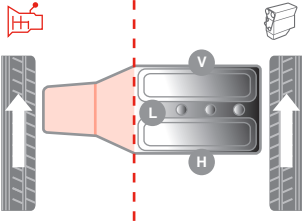

OE

KIA - Magentis 05/01 - 12/05

Engine Mount | Motorlager | Support moteurs | Supporti motore

2.0	G4JP	05/01 - 09/05	4-AUT		H	49359128	2193038850
			5-MAN		V	49359124	2191038900
2.4	G4JS	05/01 - 12/05	4-AUT		H	49359128	2193038850
			4-AUT		L	49361015	2183038510
			5-MAN		V	49359124	2191038900
			5-MAN		L	49359115	2183038010
2.5	G6BW	05/01 - 12/01					
2.5 V6	G6BV	05/01	4-AUT		L	49361015	2183038510
2.7	G6BA	09/01 - 12/05			V	49359124	2191038900
2.7 V6	G6BA	04/04	5-MAN		L	49359115	2183038010