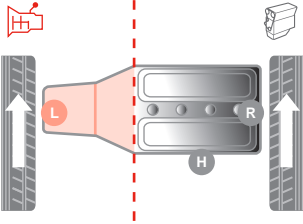

**Gearbox Mount | Getriebelager | Support boîte de vitesses | Supporti cambio**

1.2 PureTech 110		02/16	MAN		L + O	49388308	1844 C2
------------------	--	-------	-----	--	-------	----------	---------

CITROËN - BX / Break 10/82 - 12/94