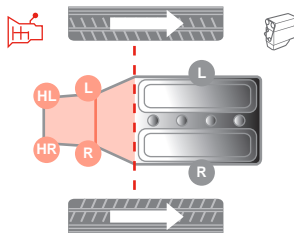

BMW - 3-Series (E36) 09/90 - 02/98

Engine Mount | Motorlager | Support moteurs | Supporti motore

316 i	M40 B16 (164E1), M43 B16 (164E2)	09/90 - 02/98	MAN/AUT		L + R	601558	11 81 1 141 377...
318 i	M40 B18 (184E1), M43 B18 (184E2)	12/90 - 02/98					
318 is	M42 B18 (184S1), M44 B19 (194S1)	03/93 - 02/98					
318 tds	M41 D17 (174T1)	01/95 - 02/98	MAN/AUT		L	601560	11 81 1 141 889
			MAN/AUT		R	601558	11 81 1 141 377...
320 i	M50 B20 (206S1), M50 B20 (206S2), M52 B20 (206S3)	09/90 - 02/98	MAN/AUT		L + R	603820	22 11 6 779 970...
323 i 2.5	M52 B25 (256S3)	03/95 - 02/98					
325 i	M50 B25 (256S1), M50 B25 (256S2)	09/90 - 09/95	MAN/AUT	M 50 B 25	L + R	603820	22 11 6 779 970...
325 td	M51 D25 (256T1)	09/91 - 02/98	MAN/AUT		L + R	601554	11 81 1 139 883
325 tds	M51 D25 (256T1)	05/93 - 02/98					
328 i	M52 B28 (286S1)	01/95 - 02/98	MAN/AUT		L + R	603820	22 11 6 779 970...
M3 3.0	S50 B30 (306S1)	08/94 - 09/95	MAN/AUT		L + R	601552	11 81 7 837 985...
M3 3.2	S50 B32 (326S1)	09/95 - 02/98					

Gearbox Mount | Getriebelager | Support boîte de vitesses | Supporti cambio

316 i	M40 B16 (164E1), M43 B16 (164E2)	09/90 - 02/98	MAN/AUT		HL + HR	21652155	23 71 1 137 817
			MAN/AUT		HL + HR	21651238	23 71 1 133 487
			MAN/AUT		L + R	80001860	23 71 1 137 817...
318 i	M42 B18 (184S1)	09/90 - 12/95	MAN/AUT		HL + HR	21651252	23 70 1 138 517...
318 i	M40 B18 (184E1), M43 B18 (184E2)	12/90 - 02/98	MAN/AUT		HL + HR	21652155	23 71 1 137 817
			MAN/AUT		HL + HR	21651238	23 71 1 133 487
			MAN/AUT		L + R	80001860	23 71 1 137 817...
318 is	M42 B18 (184S1)	03/93 - 02/98	MAN/AUT		HL + HR	21651252	23 70 1 138 517...
318 is	M44 B19 (194S1)	09/95 - 02/98	MAN/AUT		HL + HR	21651252	23 70 1 138 517...
			MAN/AUT		HL + HR	21651238	23 71 1 133 487
			MAN/AUT		L + R	80001860	23 71 1 137 817...
318 tds	M41 D17 (174T1)	01/95 - 02/98	MAN/AUT		HL + HR	21651252	23 70 1 138 517...
320 i	M50 B20 (206S1), M50 B20 (206S2), M52 B20 (206S3)	09/90 - 02/98	MAN/AUT	→ 04/93	HL + HR	21652276	24 70 1 138 435
			MAN/AUT		HL + HR	21652155	23 71 1 137 817
			MAN/AUT		L + R	80001860	23 71 1 137 817...
			MAN/AUT	→ 04/93	R	21652157	24 70 1 138 428
			MAN/AUT	→ 04/93	L	21652156	24 70 1 138 427
			MAN/AUT	04/93 →	HL + HR	21652155	23 71 1 137 817