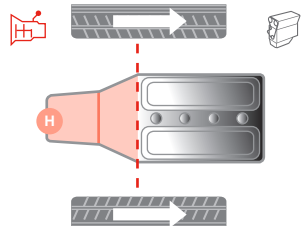

## FORD - Scorpio I / Turnir 09/86 - 12/94

80001346