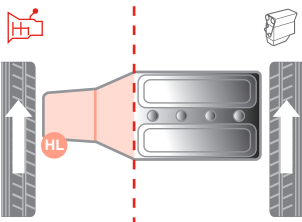

SKODA - Fabia II Praktik 07/01 - 12/07

Gearbox Mount | Getriebelager | Support boîte de vitesses | Supporti cambio

1.4 TDI	BNM	10/05 - 12/07	MAN/AUT	→ 5J-8A502 656 / → 5J-8B503 031 / → 5J-8K450 960 / → 5J-83172 973	HL	80001889	6Q0 199 555 AS...
1.9 SDI	ASY	07/01 - 12/07	MAN/AUT		HL	80001889	6Q0 199 555 AS...