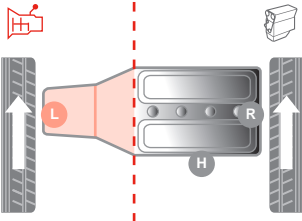

CITROËN - C-Elysee 11/12 -

Engine Mount | Motorlager | Support moteurs | Supporti motore

1.2 VTi 82		12/14	MAN/AUT		R + O	49382886	9676780580...
1.6 BlueHDi 100	BHY (DV6FD)	11/14	MAN/AUT		R + O	49402611	1807 GW
1.6 HDi 92	9HJ (DV6DTEDM), 9HP (DV6DTEDE)	11/12	MAN/AUT		H	80001814	1806 J8...
			MAN/AUT		R + O	49402611	1807 GW

Gearbox Mount | Getriebelager | Support boîte de vitesses | Supporti cambio

1.2 VTi 72	HMY (EB2M)	11/12	MAN/AUT	with rocker arm shaft	L + O	49402606	1813 L2
			MAN/AUT	without rocker arm shaft (s)	L + O	49402607	9810216980...
1.2 VTi 82		12/14	MAN/AUT		L + O	49402607	9810216980...
1.6 HDi 92	9HJ (DV6DTEDM), 9HP (DV6DTEDE)	11/12	MAN/AUT		L + O	49402608	9806658980...
			MAN/AUT		L + O	49402606	1813 L2
1.6 VTi 115	NFP (EC5)	11/12	MAN/AUT		L + O	49402608	9806658980...