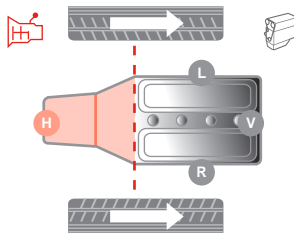

MERCEDES-BENZ - E-Class (W123) 01/76 - 12/85

Engine Mount | Motorlager | Support moteurs | Supporti motore

300 D	OM 617.912	02/76 - 11/85	MAN/AUT	BM: 123.130 / ex. J / ex. USA / *	L + R + V	80000003	123 241 30 13
			MAN/AUT	BM: 123.132 / *	L + R + V	80000003	123 241 30 13
300 Turbo-D	OM 617.952	08/81 - 07/85	MAN/AUT		L + R + V	80000003	123 241 30 13

Gearbox Mount | Getriebelager | Support boîte de vitesses | Supporti cambio

200	M 115.938, M 115.939	02/76 - 08/80	MAN/AUT	042245 →	H	80001544	123 240 13 18
200 D	OM 615.940	07/76 - 02/79	MAN/AUT		H	80001544	123 240 13 18
220 D	OM 615.941	01/76 - 02/79	MAN/AUT	025792 → 030646	H	80001544	123 240 13 18
230	M 115.954	02/76 - 03/81	MAN/AUT	053256 →	H	80001544	123 240 13 18
230 E	M 102.980	04/80 - 12/85	MAN/AUT		H	80001544	123 240 13 18
240 D	OM 616.912	02/76 - 11/85	MAN/AUT	041074 → 050512	H	80001544	123 240 13 18
250	M 123.921	02/76 - 07/85	5-MAN	BM: 123.026 / BM: 123.028	H	21652116	124 240 06 18...
280 E	M 110.984, M 110.988	02/76 - 11/85	5-MAN	BM: 123.033	H	21652116	124 240 06 18...