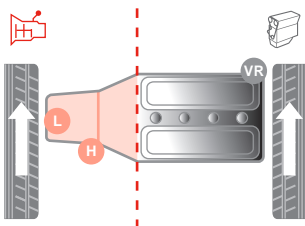

FORD - Fusion 08/02 - 12/12

Engine Mount | Motorlager | Support moteurs | Supporti motore

1.4 TDCi	F6JA, F6JB	08/02 - 12/12	MAN/AUT	→ 01/04	VR	80001947	2S61 6F012 GC...
			MAN/AUT	→ 01/04 →	VR	80001948	1334235