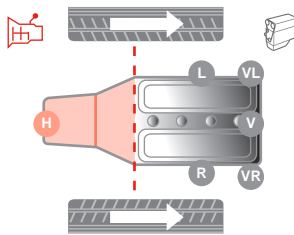

MERCEDES-BENZ - S-Class (W220) 10/98 - 08/05

Engine Mount | Motorlager | Support moteurs | Supporti motore

S 280	M 112.922	10/98 - 08/05			L + R + V	80001909	221 240 11 17...
S 320	M 112.944	10/98 - 08/05	MAN/AUT				
S 320 CDI	OM 613.960, OM 648.960	08/99 - 08/05	MAN/AUT		VL	80001902	220 240 17 17
			MAN/AUT		VR	80004207	220 240 16 17
S 350	M 112.972	09/02 - 08/05	MAN/AUT		L + R + V	80001909	221 240 11 17...
S 400 CDI	OM 628.960	06/00 - 08/05	MAN/AUT		L + R + V	80001089	220 240 27 17...
S 430	M 113.941	10/98 - 08/05	MAN/AUT		L + R	80001823	220 240 33 17...
S 430 4-matic	M 113.948	09/02 - 08/05	MAN/AUT		L + R + V	80001896	220 240 30 17
S 500	M 113.960, M 113.966	10/98 - 08/05	MAN/AUT		L + R	80001823	220 240 33 17...
S 500 4-matic	M 113.966	09/02 - 08/05	MAN/AUT		L + R + V	80001896	220 240 30 17
S 55 AMG	M 113.986	04/99 - 08/05	MAN/AUT		L + R	80001823	220 240 33 17...