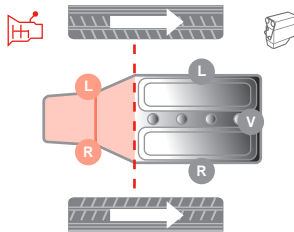

AUDI - CABRIOLET (8G7, B4) 05/91 - 08/00

Engine Mount | Motorlager | Support moteurs | Supporti motore

1.8	ADR	01/97 - 08/00	AUT		R	80000217	8A0 199 382 B
1.9 TDI	1Z, AHU	06/95 - 08/00	MAN		R	80000216	8A0 199 382 A
2.0 16V	ACE	06/95 - 07/96	MAN		L	80000218	8A0 199 379 E...
2.0 E	ABK	01/93 - 07/98					
2.3 E	NG	05/91 - 07/94	MAN/AUT		V	21652153	811 199 339 B
2.6	ABC	06/93 - 08/00					
2.8	AAH	11/92 - 08/00	MAN/AUT		V	80000214	8D0 199 339 P...

Gearbox Mount | Getriebelager | Support boîte de vitesses | Supporti cambio

1.8	ADR	01/97 - 08/00					
1.9 TDI	1Z, AHU	06/95 - 08/00	MAN/AUT	→ 8G-V-001 300	L	80000209	893 399 151 A
2.0 16V	ACE	06/95 - 07/96	MAN/AUT		R	21652955	431 399 151 D
2.0 E	ABK	01/93 - 07/98					
2.3 E	NG	05/91 - 07/94	MAN/AUT	→ 8G-V-001 300	L	80000209	893 399 151 A