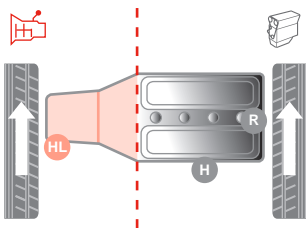

**Gearbox Mount | Getriebelager | Support boîte de vitesses | Supporti cambio**

1.4 TDI	CUSB	05/15	5-MAN		H	<b>80005285</b>	6C0 199 851 J
			7-DK		H	<b>80005287</b>	6C0 199 851 K

**SKODA - Roomster 03/06 - 05/15****Engine Mount | Motorlager | Support moteurs | Supporti motore**