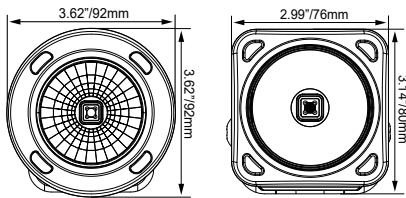

SQUARE 3.0"

10W | 0.83A | 1,052 Lumens

DUAL 5.8"

20W | 1.67A | 2,104 Lumens

ROUND & SQUARE HALO MODEL

* KITS INCLUDE 2 LIGHTS + HARNESS

	ITEM#	PART#	RAW LUMENS	DISTANCE	WATTS	BEAM	HALO
ROUND	XIL-OPRH115	9891712	1,052	883ft.	10W	WHITE	Spot 15°
	XIL-OPRH115KIT	9891729	2,104	970ft.	20W	WHITE	Spot 15°
	XIL-OPRHA115	9907185	1,052	883ft.	10W	AMBER	Spot 15°
	XIL-OPRHA115KIT	9917610	2,104	970ft.	20W	AMBER	Spot 15°
SQUARE	XIL-OPH115	9891699	1,052	883ft.	10W	WHITE	Spot 15°
	XIL-OPH115KIT	9891705	2,104	970ft.	20W	WHITE	Spot 15°
	XIL-OPHA115	9907178	1,052	883ft.	10W	AMBER	Spot 15°
	XIL-OPHA115KIT	9917627	2,104	970ft.	20W	AMBER	Spot 15°