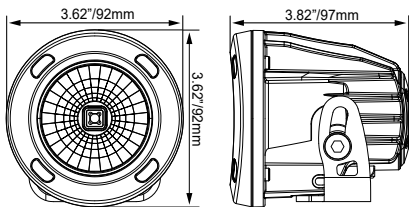

ROUND MODEL

* KITS INCLUDE 2 LIGHTS + HARNESS

ITEM#	PART#	RAW LUMENS	DISTANCE	WATTS	AMP DRAW @12V	BEAM
XIL-OPR110	9140896	1,052	883ft.	10W	0.83A	Spot 10°
XIL-OPR110KIT	9141251	2,104	970ft.	20W	1.67A	Spot 10°
XIL-OPR120	9141077	1,052	525ft.	10W	0.83A	Spot 20°
XIL-OPR120KIT	9141343	2,104	580ft.	20W	1.67A	Spot 20°
XIL-OPR160	9141169	1,052	157ft.	10W	0.83A	Flood
XIL-OPR160KIT	9141435	2,104	175ft.	20W	1.67A	Flood