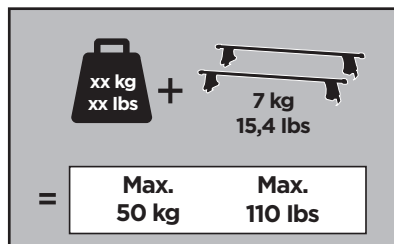

Thule Rapid System Kit 1750

> Instructions

ACURA MDX, 5-dr SUV, 14-

178 x4

326 x2

1293 x2

x1

x1

1

	X (scale)	X (mm)	X (inch)
ACURA MDX, 5-dr SUV, 14-	52,5	1176	46 1/4

	Y (scale)	Y (mm)	Y (inch)
ACURA MDX, 5-dr SUV, 14-	48,5	1136	44 3/4

2

ACURA MDX, 5-dr SUV, 14-

3

	W (mm)	Z (mm)	W (inch)	Z (inch)
ACURA MDX, 5-dr SUV, 14-	305	711	12	28