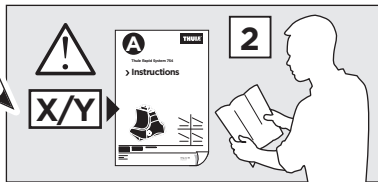

Thule Rapid System Kit 1750

> Instructions

ACURA MDX, 5-dr SUV, 14-

178 x4

326 x2

1293 x2

x1

x1

1

	X (scale)	X (mm)	X (inch)
ACURA MDX, 5-dr SUV, 14-	52,5	1176	46 1/4

	Y (scale)	Y (mm)	Y (inch)
ACURA MDX, 5-dr SUV, 14-	48,5	1136	44 3/4

2

ACURA MDX, 5-dr SUV, 14-

3

	W (mm)	Z (mm)	W (inch)	Z (inch)
ACURA MDX, 5-dr SUV, 14-	305	711	12	28