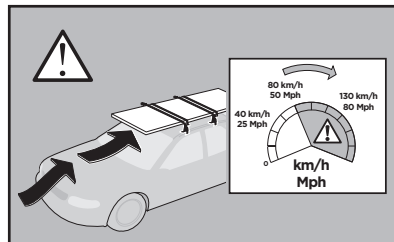

Thule Rapid System Kit 1750

> Instructions

ACURA MDX, 5-dr SUV, 14-

178 x4

326 x2

1293 x2

x1

x1

1

	X (scale)	X (mm)	X (inch)
ACURA MDX, 5-dr SUV, 14-	52,5	1176	46 1/4

	Y (scale)	Y (mm)	Y (inch)
ACURA MDX, 5-dr SUV, 14-	48,5	1136	44 3/4

2

ACURA MDX, 5-dr SUV, 14-

3

	W (mm)	Z (mm)	W (inch)	Z (inch)
ACURA MDX, 5-dr SUV, 14-	305	711	12	28