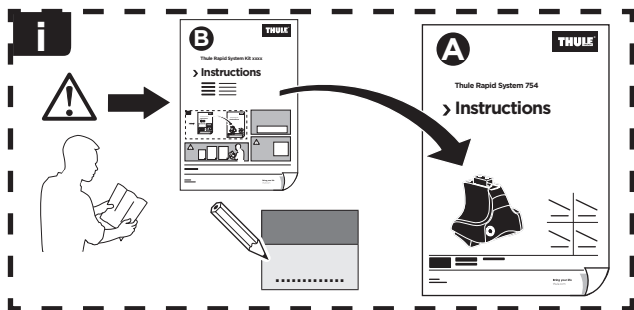

Thule Rapid System Kit 1750

> Instructions

ACURA MDX, 5-dr SUV, 14-

178 x4

326 x2

1293 x2

x1

x1

1

	X (scale)	X (mm)	X (inch)
ACURA MDX, 5-dr SUV, 14-	52,5	1176	46 1/4

	Y (scale)	Y (mm)	Y (inch)
ACURA MDX, 5-dr SUV, 14-	48,5	1136	44 3/4

2

ACURA MDX, 5-dr SUV, 14-

3

	W (mm)	Z (mm)	W (inch)	Z (inch)
ACURA MDX, 5-dr SUV, 14-	305	711	12	28