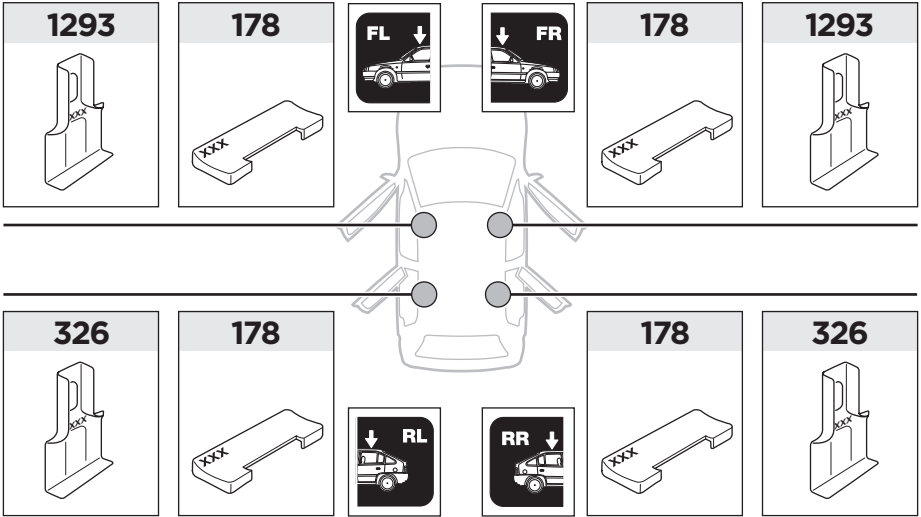

1

	X (scale)	X (mm)	X (inch)
ACURA MDX, 5-dr SUV, 14-	52,5	1176	46 1/4

	Y (scale)	Y (mm)	Y (inch)
ACURA MDX, 5-dr SUV, 14-	48,5	1136	44 3/4

2

ACURA MDX, 5-dr SUV, 14-

3

	W (mm)	Z (mm)	W (inch)	Z (inch)
ACURA MDX, 5-dr SUV, 14-	305	711	12	28