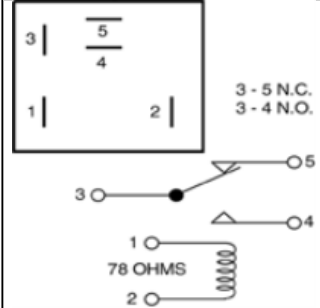

RY-56

A/C Relay

94429946; 8941189130;
 8942322230; 8943799220;
 8944231680; 8944299460;
 25230C9927; 2523211000;
 25232AA040; 25232AA000;
 25230C9920; 25230C9925;
 25229AA000; 25229AA001;
 12322112; 94423168; 94379922;
 94232223; 94118913
 Chevrolet 1988 - 1986
 Geo 1989
 Isuzu 1995 - 1981
 Nissan 1997 - 1975
 Subaru 2001 - 1985