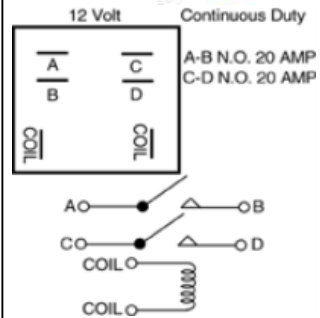

RY-56

A/C Relay

94429946; 8941189130;
 8942322230; 8943799220;
 8944231680; 8944299460;
 25230C9927; 2523211000;
 25232AA040; 25232AA000;
 25230C9920; 25230C9925;
 25229AA000; 25229AA001;
 12322112; 94423168; 94379922;
 94232223; 94118913
 Chevrolet 1988 - 1986
 Geo 1989
 Isuzu 1995 - 1981
 Nissan 1997 - 1975
 Subaru 2001 - 1985