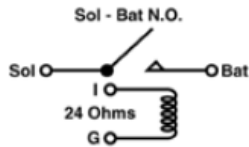

SR-107

Starter Relay

2642783; 12323109

Chrysler ..... 1968 - 1967
Dodge ..... 1968 - 1967
Plymouth ..... 1968 - 1967