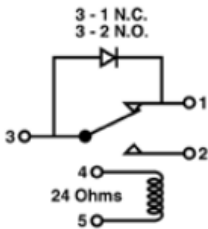

SR-114

Starter Relay

5213047; 12323108

Chrysler 1982
Dodge ..... 1988 - 1981
Plymouth ..... 1982 - 1981