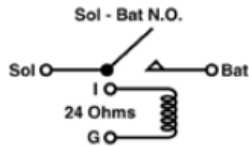

SR-106

Starter Relay

2444453; 2444533; 12301152

Chrysler ..... 1966 - 1965
Dodge ..... 1970 - 1965
Plymouth ..... 1970 - 1965