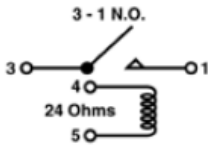

SR-114

Starter Relay

5213047; 12323108

Chrysler 1982
Dodge ..... 1988 - 1981
Plymouth ..... 1982 - 1981

SR-115

Starter Relay

4145370; 12309860

Chrysler ..... 1989 - 1981
Dodge ..... 1991 - 1967
Plymouth ..... 1989 - 1981

SR-116

Starter Relay

5213737; 12321406

Chrysler ..... 1987 - 1982
Dodge ..... 1989 - 1983
Isuzu ..... 1984 - 1983
Jeep ..... 1986 - 1981
Plymouth ..... 1986 - 1983

SR-120

Starter Relay

5226138

Chrysler ..... 1987 - 1984
Dodge ..... 1987 - 1986
Plymouth 1987

SR-121

Starter Relay

12351076; 5227300

Chrysler ..... 1990 - 1988
Dodge ..... 1996 - 1988
Plymouth ..... 1990 - 1967

SR-123

Starter Relay

56004667; 33003934; 33000507;
3523871; 8933003934; CS33003934
Jeep ..... 1993 - 1984

SR-124

Starter Relay

2830011010

Toyota ..... 1993 - 1990

SR-125

Blower Motor Relay

4557538; 4557374

Chrysler ..... 1993 - 1991
Dodge ..... 1996 - 1991
Plymouth ..... 1993 - 1991

SRK100

Starter Repair Kit

American Motors ..... 1979 - 1967
Ford ..... 1978 - 1960
Jeep ..... 1976 - 1972
Lincoln ..... 1977 - 1961
Mercury ..... 1978 - 1960

SRK101

Starter Repair Kit

Buick ..... 1994 - 1982
Cadillac ..... 1995 - 1983
Chevrolet ..... 1995 - 1978
GMC ..... 1995 - 1983
Oldsmobile ..... 1995 - 1978
Pontiac ..... 1995 - 1982