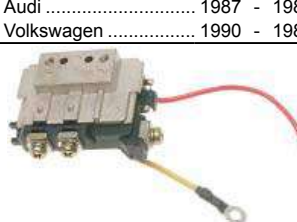

LX-597
Ignition Control Module
8944045440; 8962010120;
8962012340; 8962016070;
8962010090; 94404544

Chevrolet..... 1988 - 1986
Geo..... 1989
Isuzu..... 1989 - 1985
Pontiac..... 1988 - 1986
Toyota..... 1989 - 1983