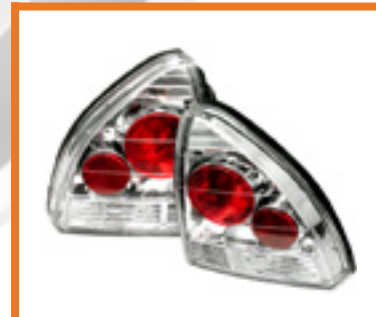

HUMMER

HONDA

Honda Del Sol 93-97
Euro Tail Lights - Chrome
PART#: ALT-YD-HDS93-C
SKU#: 5005175
UPC#: 847245005175

Honda Prelude 92-96
Euro Tail Lights - Black
PART#: ALT-YD-HP92-BK
SKU#: 5005229
UPC#: 847245005229