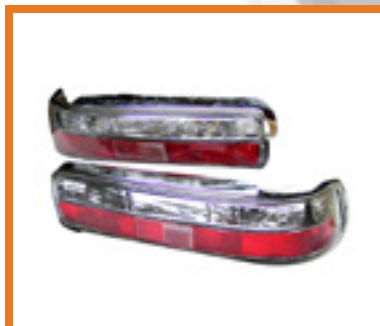

Acura Integra 90-93 2DR
Euro Tail Lights - Red Clear
PART#: ALT-YD-AI90-RC
SKU#: 5000187
UPC#: 847245000187