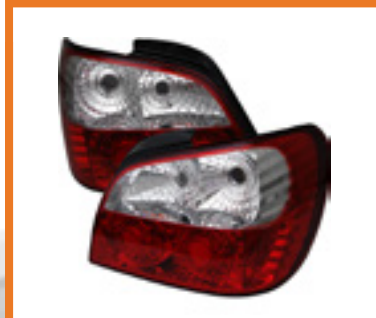

SCION

TAIL LIGHTS

SUBARU

Subaru Impreza WRX/STI 02-03
(excludes Wagon)
LED Tail Lights - Chrome
PART#: ALT-YD-SI01-LED-C
SKU#: 5007223
UPC#: 847245007223

Subaru Impreza WRX/STI 02-03
(excludes Wagon)
LED Tail Lights - Red Clear
PART#: ALT-YD-SI01-LED-RC
SKU#: 5007230
UPC#: 847245007230