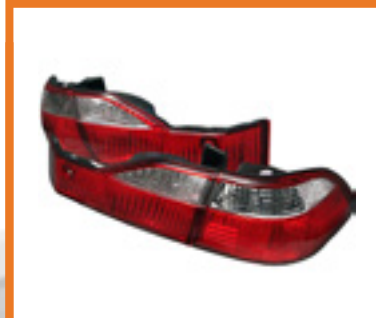

HONDA

TAIL LIGHTS

HONDA

Honda Accord 98-00 4DR
Euro Tail Lights - Chrome
PART#: ALT-YD-HA98-C
SKU#: 5004338
UPC#: 847245004338

Honda Accord 98-00 4DR
Euro Tail Lights - Red Clear
PART#: ALT-YD-HA98-RC
SKU#: 5004352
UPC#: 847245004352