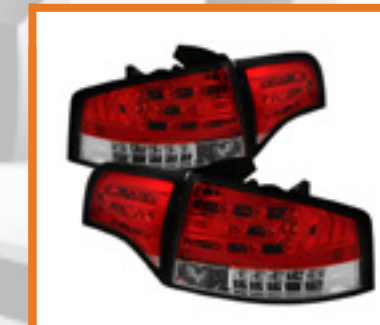

Audi A4 06-08 4DR
LED Tail Lights - Red Clear
PART#: ALT-YD-AA406-G2-LED-RC
SKU#: 5029294
UPC#: 847245029294

AUDI

ACURA