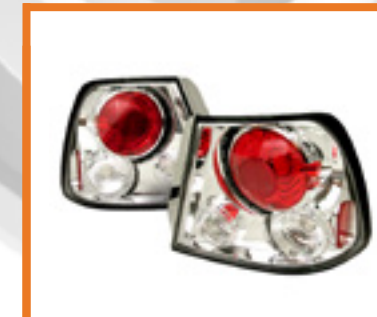

Hyundai Accent 00-02 3DR
Euro Tail Lights - Chrome
PART#: ALT-YD-HYA00-C
SKU#: 5005335
UPC#: 847245005335