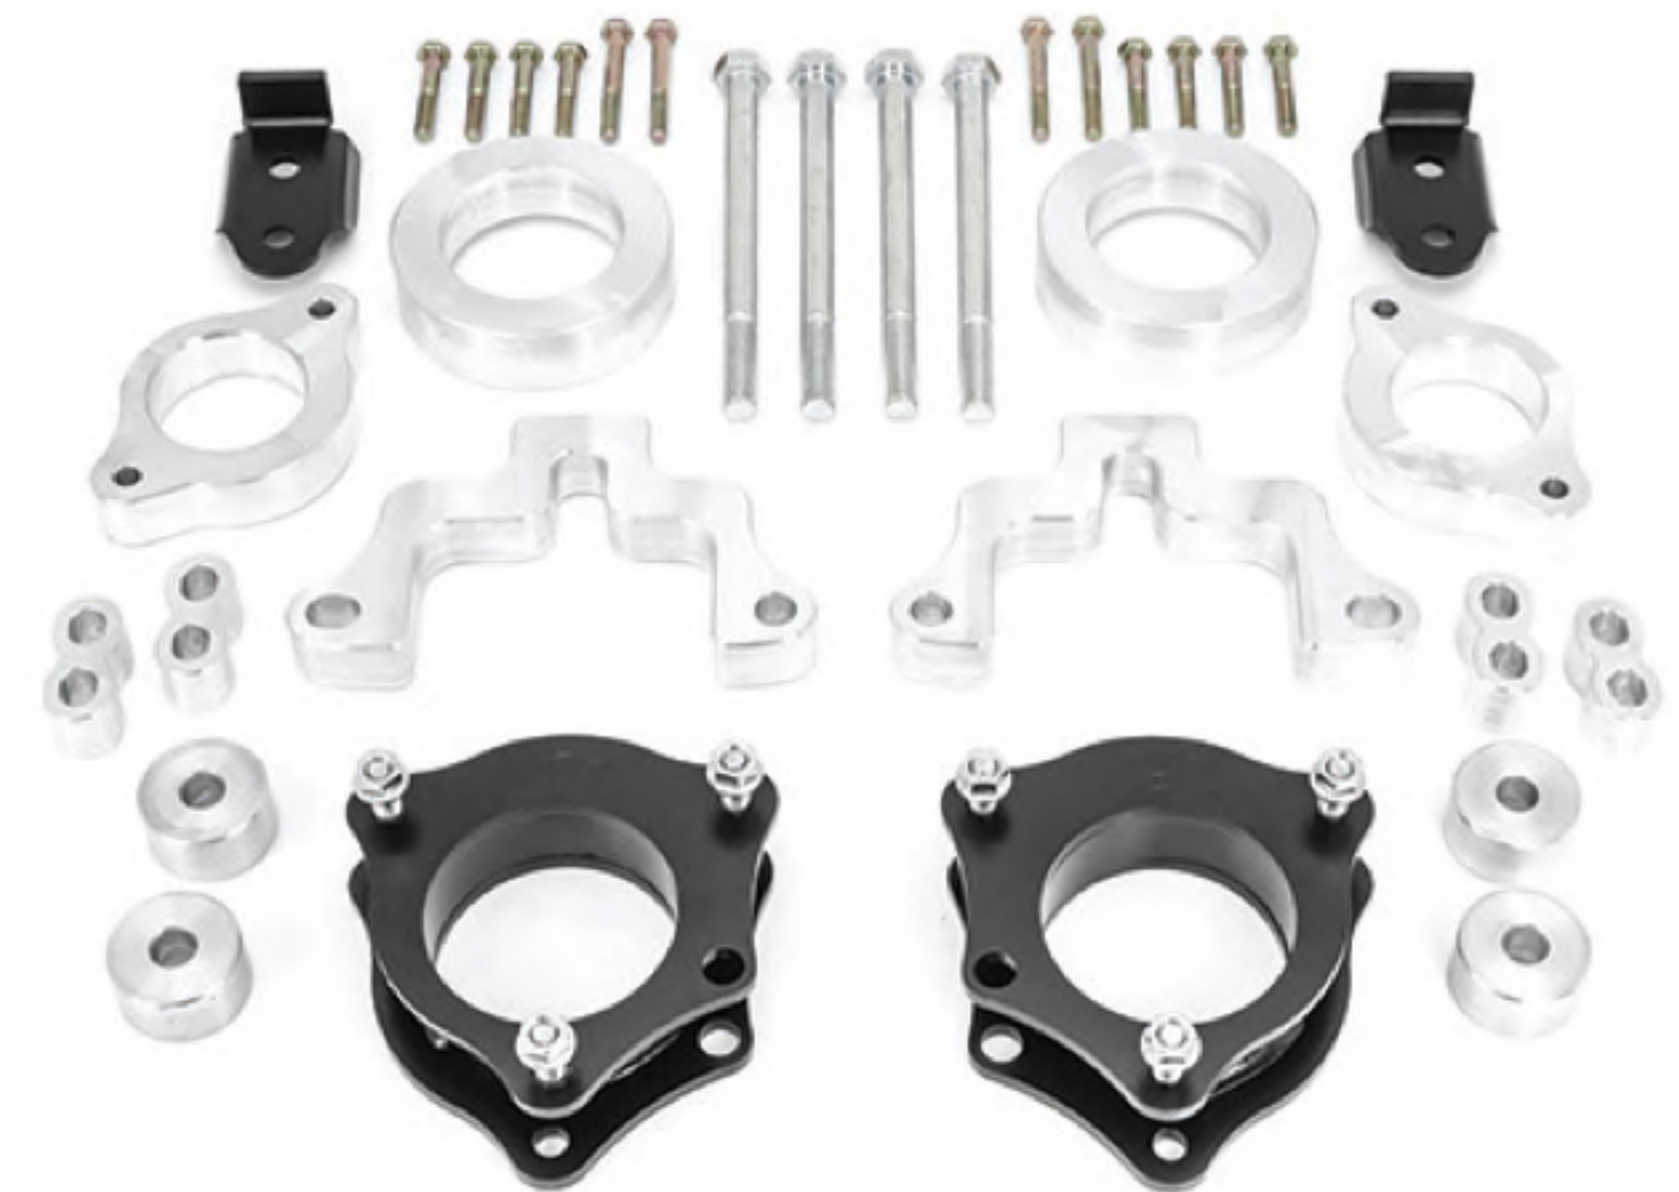

CRV SST LIFT KIT

HONDA CRV SST LIFT KITS

69-8721 2017-20 Honda CRV AWD 2.0" SST Lift Kit

Max tire 245/65-17, 17x8 +38 offset.