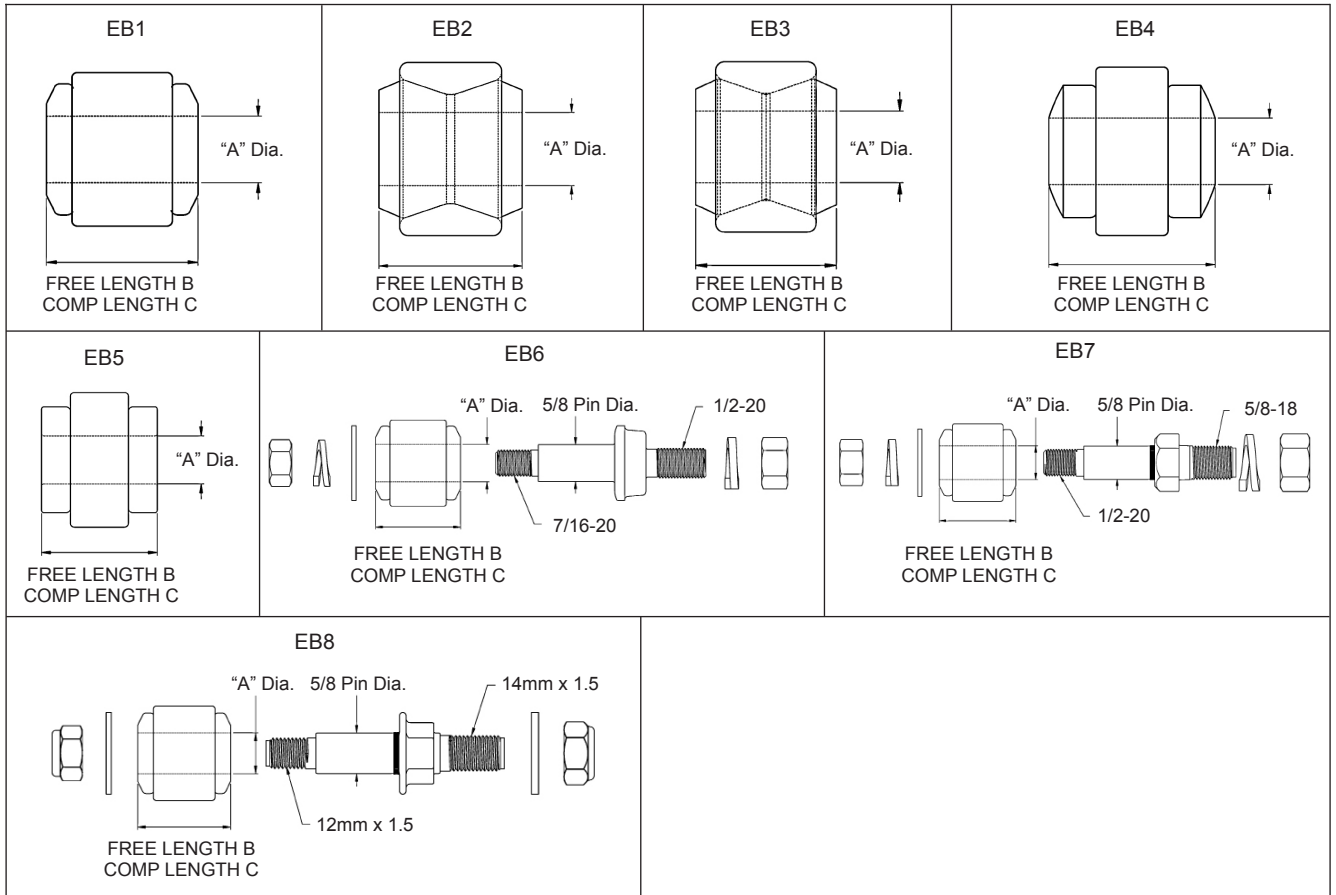

MOUNTING CODE "EB" EYE RING AND BUSHING

MOUNTING CODE	A DIAMETER	B FREE LENGTH	C COMP. LENGTH	VEHICLE MOUNTING PIN DIAMETER
EB1	5/8	1.44	1.31	5/8
EB2	3/4	1.75	1.50	3/4
EB3	1.00	1.91	1.75	1.00
EB4	11/16	1.72	1.55	11/16
EB5	5/8	1.51	1.25	5/8
EB6	5/8	1.44	1.31	Mounting pin furnished with shock absorber for 1/2 dia. vehicle mounting hole.
EB7	5/8	1.44	1.31	Mounting pin furnished with shock absorber for 5/8 dia. vehicle mounting hole.
EB8	5/8	1.44	1.31	Mounting pin furnished with shock absorber for 14MM dia. vehicle mounting hole.
EB9	1	1.75	--	1
EB10	1.00	1.00	--	1.00
EB11	3/8	0.83	--	3/8
EB12	10MM	1.18	--	10MM
EB13	12MM	1.03	--	12MM
EB14	15MM	1.41	--	15MM
EB15	15MM	1.76	--	15MM
EB16	16MM	1.5	--	16MM
EB17	17MM	1.18	--	17MM
EB18	19MM	1.65	--	19MM
EB19	20MM	1.75	--	20MM
EB20	45/64	1.05	--	45/64
EB21	45/64	1.39	--	45/64