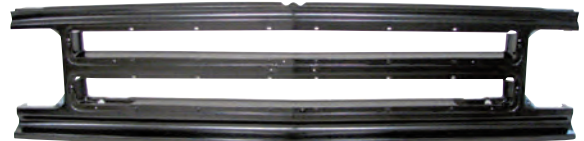

160) Grille

Chevy Pickup/Suburban