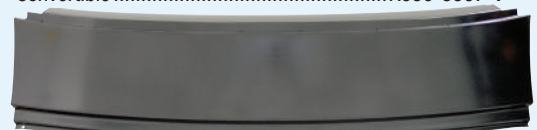

67-69 Coupe, Panel (pictured)..... **650-3567**

70-81 Lower..... **650-3570-2**

70-81 Upper..... **650-3570-1**