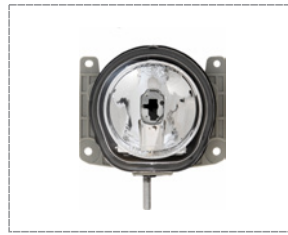

Fog Lamp **H1**
19-0401-05-2 RH=LH
41620999 / 46827706 / 46550561 / 469269999 / 469299999 / 469309999